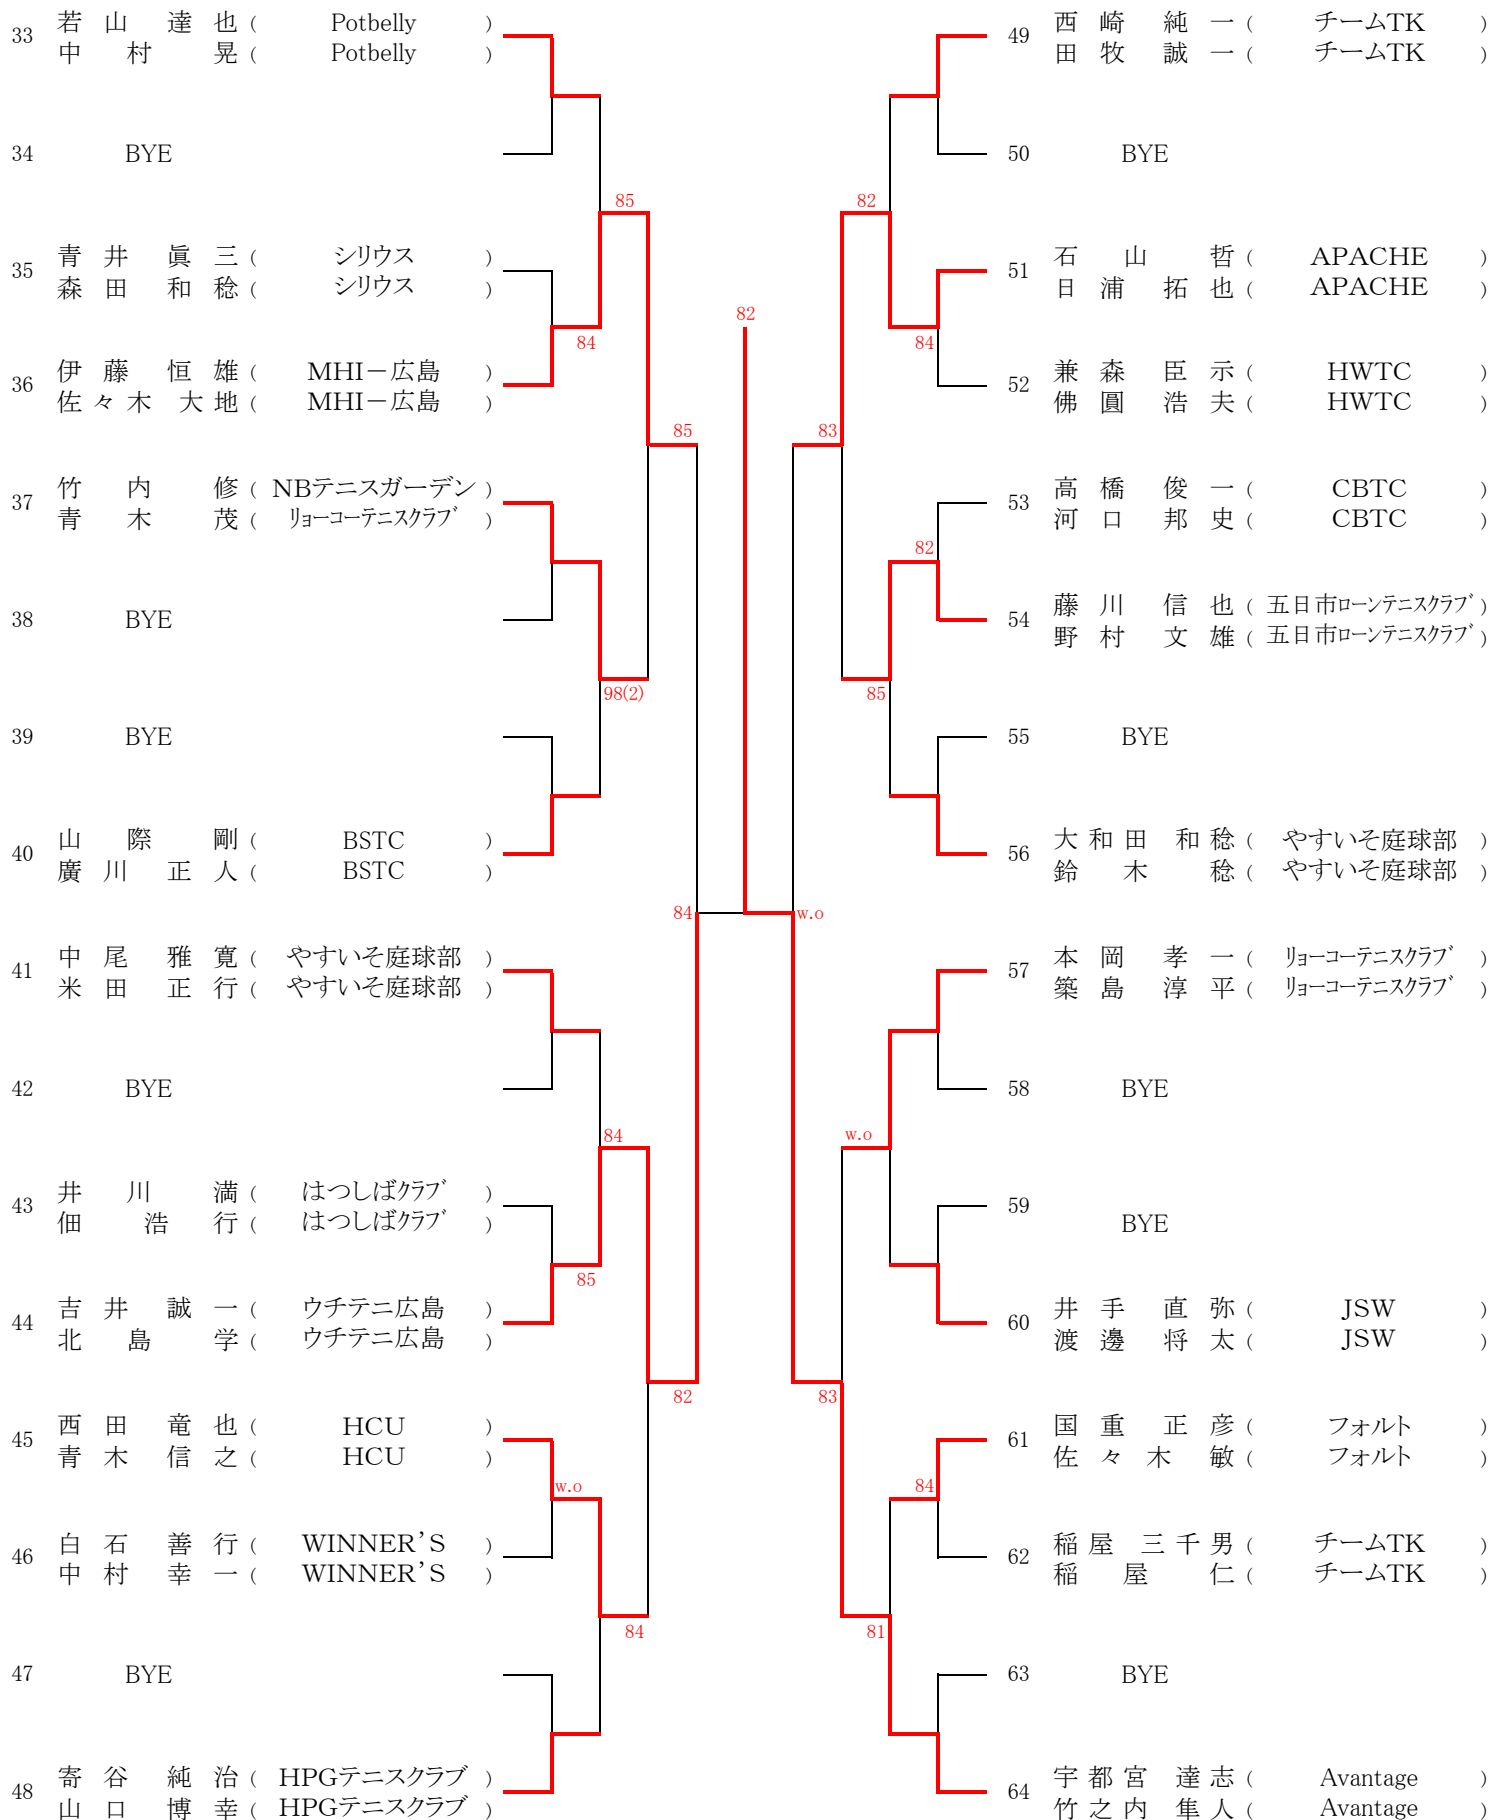

第91回広島市春季C級ダブルス選手権大会

【男子】
[Bブロック]

第91回広島市春季C級ダブルス選手権大会

【男子】
[Cブロック]

65	土屋 信弘 (アシニス)			81	清水 光男 (CEC. TC)		
	高下 宗潤 (アシニス)				大島 智史 (CEC. TC)		
66	BYE			82	BYE		
67	田村 俊幸 (すばこんず)			83	平野 甲一郎 (Avantage)		
	池部 幸雄 (すばこんず)				田尻 祐介 (Avantage)		
68	廣本 陽色 (ノア広島西)			84	行松 健一 (ハイタッチ)		
	平山 蒼 (T-Step)				香川 悟 (ハイタッチ)		
69	中広 次義 (五日市ローンテニスクラブ)			85	数実 克則 (サンデーテニスクラブ)		
	石田 隆三 (五日市ローンテニスクラブ)				頼実 尚之 (サンデーテニスクラブ)		
70	BYE			86	田辺 昌彦 (KTC)		
71	BYE				横田 晋一 (KTC)		
72	林 展生 (やすいそ庭球部)			87	今井 雄介 (Good time)		
	石田 誠至 (やすいそ庭球部)				土師 将大 (Good time)		
73	安食 教徳 (PROGRESS)			88	松岡 佑輝 (やすいそ庭球部)		
	谷川 蓮也 (PROGRESS)				松岡 洸希 (やすいそ庭球部)		
74	BYE			89	廣安 敬之 (チームY2)		
75	伊賀 雅生 (T-フレンズ)				林本 正也 (五日市ローンテニスクラブ)		
	蔵重 五十次 (T-フレンズ)			90	BYE		
76	小林 有光 (NRC)			91	古賀 一陽 (ZONE)		
	平本 浩樹 (リョーコーテニスクラブ)				忠隈 寛英 (アシニス)		
77	須原 智 (チームY2)			92	中村 将也 (T. C. S)		
	生田 陽彦 (チームY2)				香月 崇志 (T. C. S)		
78	下杉 高史 (すばこんず)			93	中原 大介 (すばこんず)		
	鈴木 貴之 (すばこんず)				田邦 光 (アシニス)		
79	BYE			94	鈴木 淳 (MHI-広島)		
80	後藤 典史 (B-WAVE)				横林 龍吾 (リョーコーテニスクラブ)		
	和田 篤憲 (DOYOUテニスクラブ)			95	BYE		
				96	林 始 (NBテニスガーデン)		
					林 要 (NBテニスガーデン)