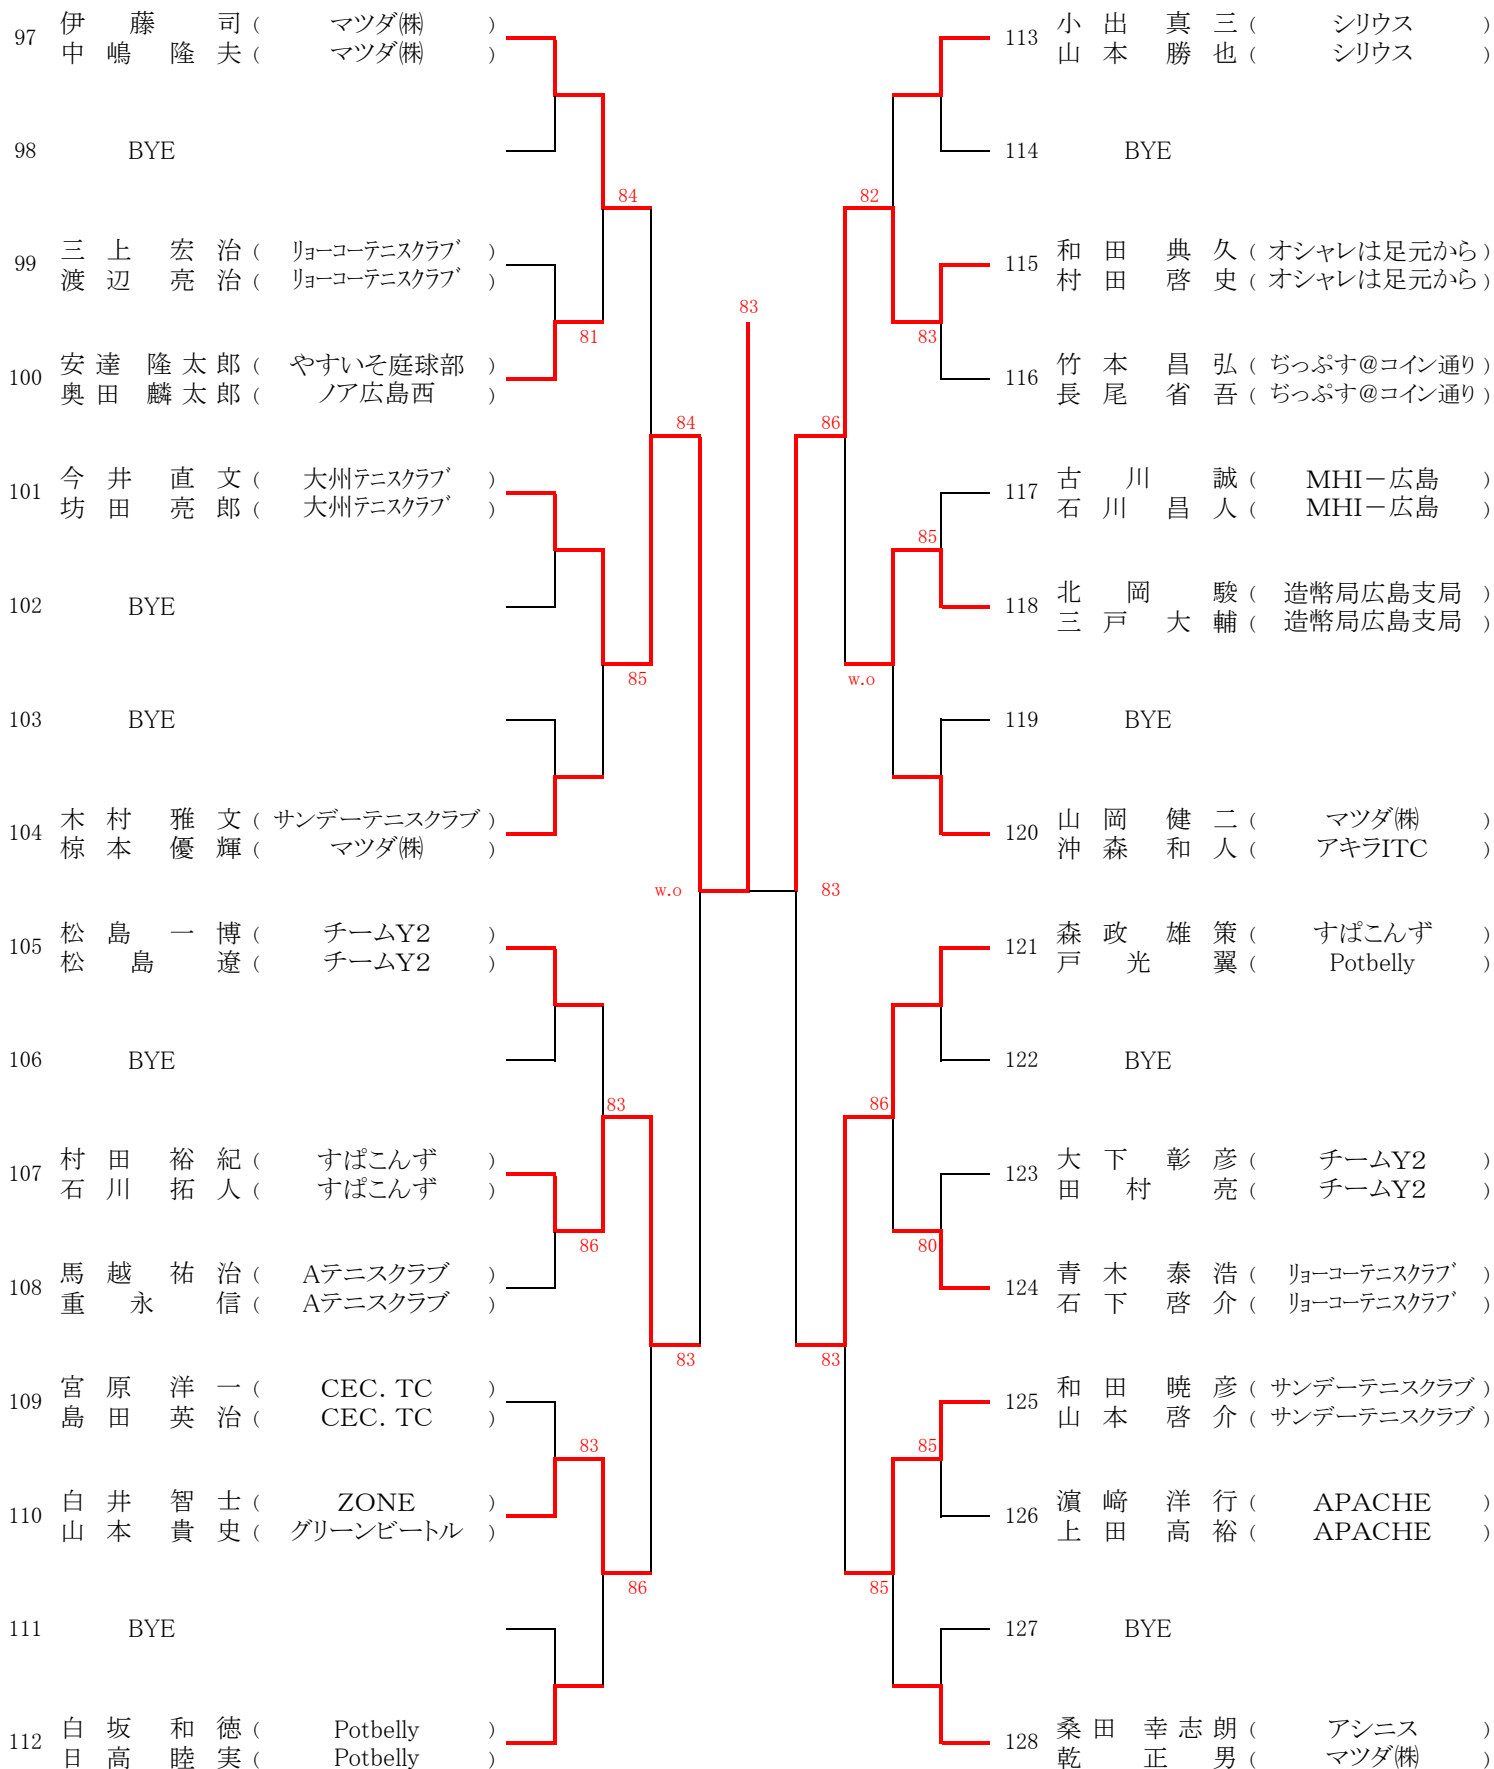

第91回広島市春季C級ダブルス選手権大会

【男子】
[Cブロック]

65	土屋 信弘 (アシニス)			81	清水 光男 (CEC. TC)		
	高下 宗潤 (アシニス)				大島 智史 (CEC. TC)		
66	BYE			82	BYE		
67	田村 俊幸 (すばこんず)			83	平野 甲一郎 (Avantage)		
	池部 幸雄 (すばこんず)				田尻 祐介 (Avantage)		
68	廣本 陽色 (ノア広島西)			84	行松 健一 (ハイタッチ)		
	平山 蒼 (T-Step)				香川 悟 (ハイタッチ)		
69	中広 次義 (五日市ローンテニスクラブ)			85	数実 克則 (サンデーテニスクラブ)		
	石田 隆三 (五日市ローンテニスクラブ)				頼実 尚之 (サンデーテニスクラブ)		
70	BYE			86	田辺 昌彦 (KTC)		
71	BYE				横田 晋一 (KTC)		
72	林 展生 (やすいそ庭球部)			87	今井 雄介 (Good time)		
	石田 誠至 (やすいそ庭球部)				土師 将大 (Good time)		
73	安食 教徳 (PROGRESS)			88	松岡 佑輝 (やすいそ庭球部)		
	谷川 蓮也 (PROGRESS)				松岡 洸希 (やすいそ庭球部)		
74	BYE			89	廣安 敬之 (チームY2)		
75	伊賀 雅生 (T-フレンズ)				林本 正也 (五日市ローンテニスクラブ)		
	蔵重 五十次 (T-フレンズ)			90	BYE		
76	小林 有光 (NRC)			91	古賀 一陽 (ZONE)		
	平本 浩樹 (リョーコーテニスクラブ)				忠隈 寛英 (アシニス)		
77	須原 智 (チームY2)			92	中村 将也 (T. C. S)		
	生田 陽彦 (チームY2)				香月 崇志 (T. C. S)		
78	下杉 高史 (すばこんず)			93	中原 大介 (すばこんず)		
	鈴木 貴之 (すばこんず)				田邦 光 (アシニス)		
79	BYE			94	鈴木 淳 (MHI-広島)		
80	後藤 典史 (B-WAVE)				横林 龍吾 (リョーコーテニスクラブ)		
	和田 篤憲 (DOYOUテニスクラブ)			95	BYE		
				96	林 始 (NBテニスガーデン)		
					林 要 (NBテニスガーデン)		

第91回広島市春季C級ダブルス選手権大会

【男子】
[Dブロック]