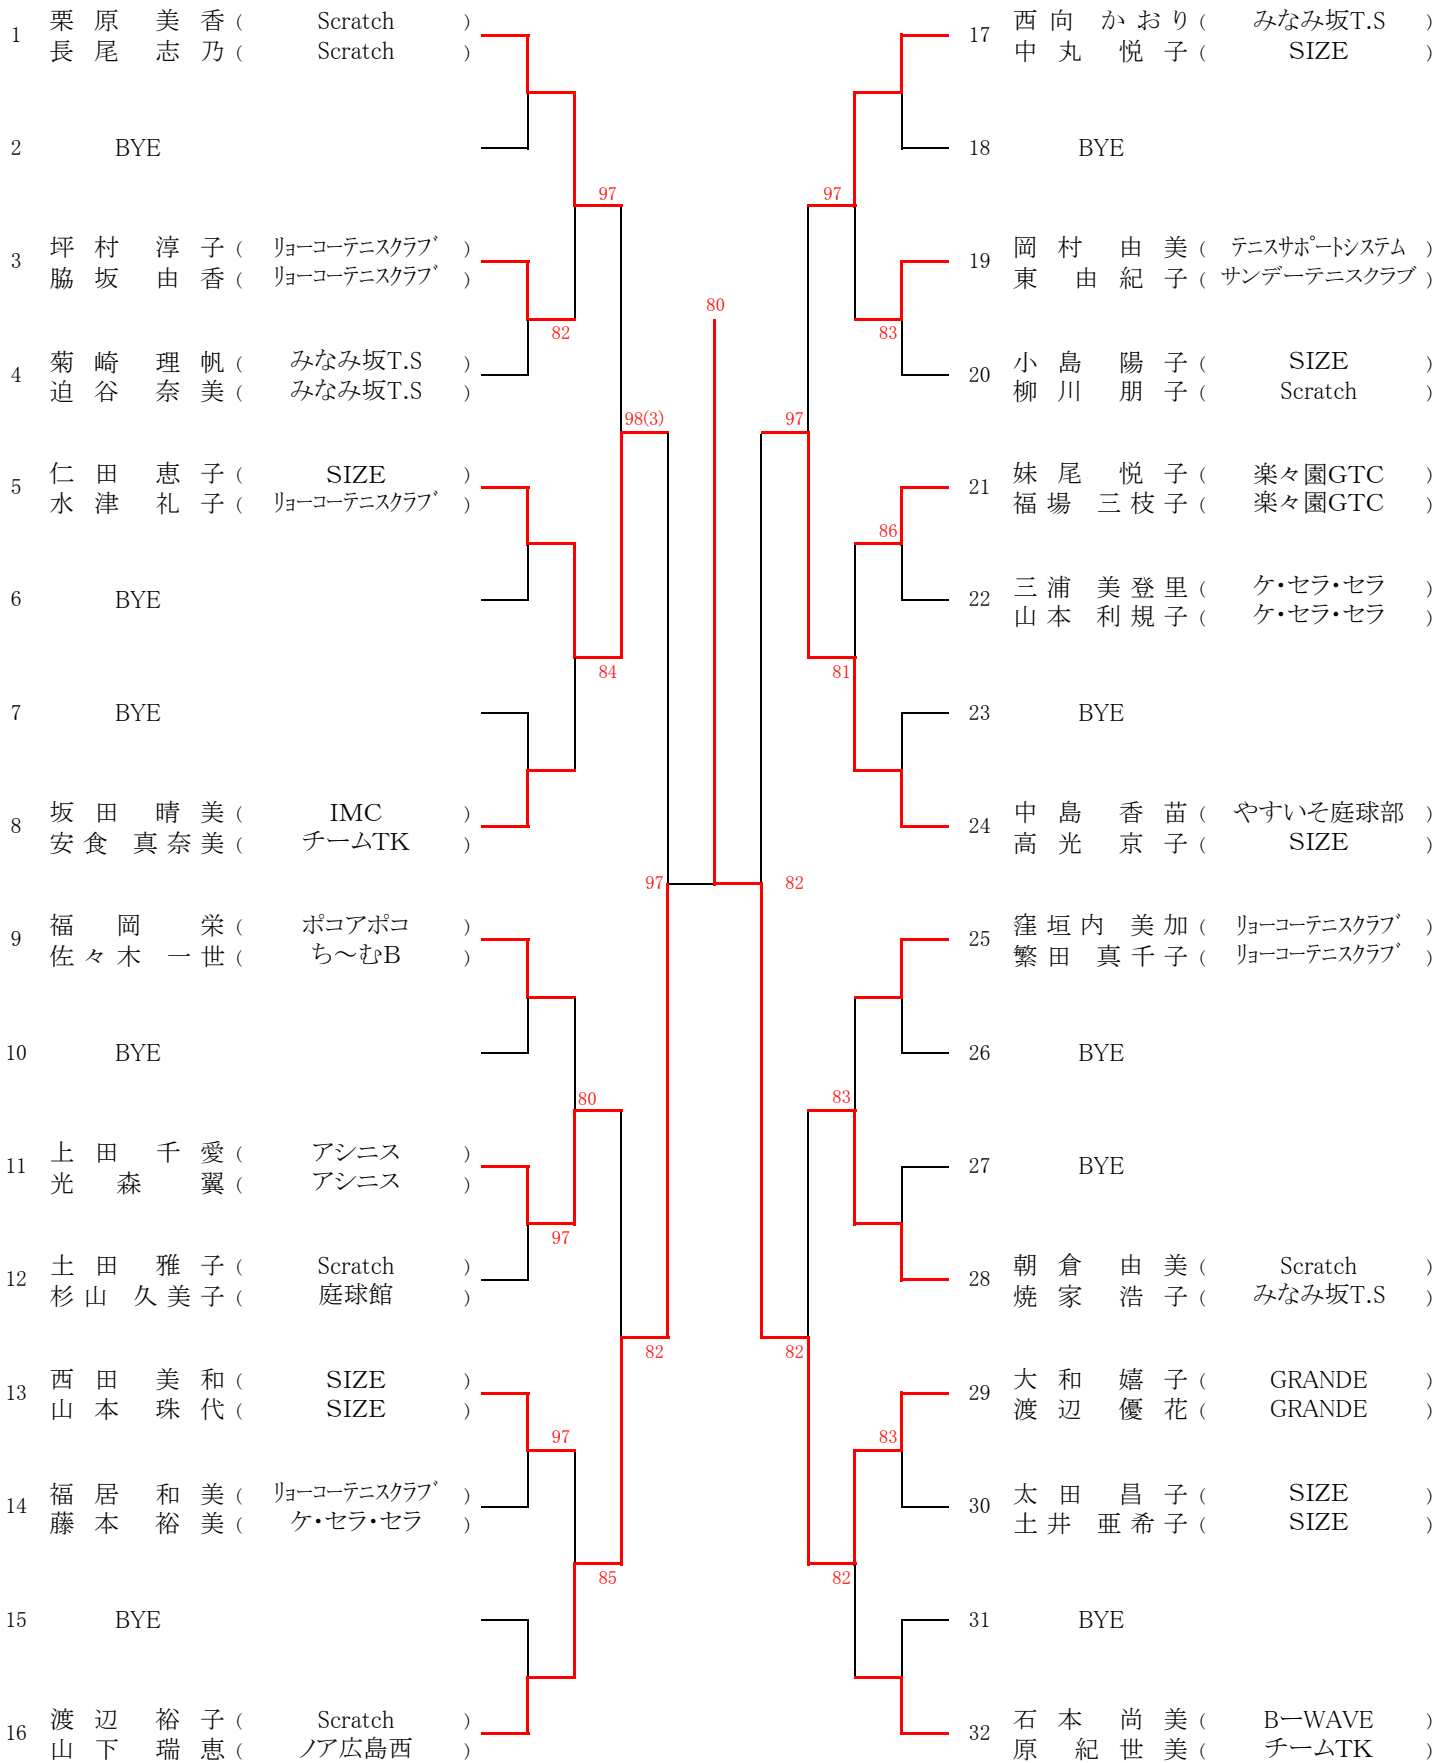

第91回広島市春季C級ダブルス選手権大会

【女子】
[Aブロック]

シード 1、栗原・長尾 2、月坂・石橋 3、永田・川上 4、石本・原

第91回広島市春季C級ダブルス選手権大会

【女子】
[Bブロック]

33	月坂 美恵子 (SIZE)					49	藤田 寿美 (ケ・セラ・セラ)
	石橋 聡子 (SIZE)						松永 美由紀 (ケ・セラ・セラ)
34	BYE					50	BYE
35	菅原 千歳 (ノア広島西)					51	河野 歩花 (アシニス)
	坂田 恵子 (アシニス)						藤山 心羽 (アシニス)
36	武久 愛美 (NBテニスガーデン)	97		97		52	鮎川 有希 (マツダ株)
	武久 直子 (NBテニスガーデン)						濱田 慶子 (マツダ株)
37	尾崎 友美 (T. C. S)					53	中本 朋子 (MHIソルテックテニスクラブ)
	今本 恵美子 (ノア広島西)						縄田 裕子 (CEC. TC)
38	田辺 勤子 (MTR)	81				54	粕川 節子 (Tension)
	隅田 美香 (MTR)						古谷 洋子 (DNC-TC)
39	中村 京子 (やすいそ庭球部)					55	小林 園子 (Rテニスクラブ)
	中谷 禎子 (やすいそ庭球部)						本名 昌子 (NBテニスガーデン)
40	熊丸 ちよみ (ZONE)	82				56	倉住 陽子 (リョーコーテニスクラブ)
	木戸 弥生 (ZONE)						松長 あや子 (リョーコーテニスクラブ)
41	原田 日出子 (Tension)					57	小林 浩子 (チームTK)
	橋平 美由紀 (ノア広島西)						野村 一美 (チームTK)
42	光山 恭子 (テニスメイト)	85				58	高橋 範子 (ノア広島西)
	土手 邦子 (T-フレンズ)						福島 恵子 (リョーコーテニスクラブ)
43	藤坂 充代 (SIZE)					59	執行 めぐみ (みなみ坂T.S)
	石下 春恵 (リョーコーテニスクラブ)						松本 有紀 (リョーコーテニスクラブ)
44	日高 杏奈 (アシニス)	81				60	川西 恭子 (やすいそ庭球部)
	平川 瑠菜 (アキラITC)						川原 千佳 (アシニス)
45	村地 浩美 (みなみ坂T.S)					61	石原 美智子 (Win The Match)
	正願 奈都 (リョーコーテニスクラブ)						岡崎 美和子 (アキラITC)
46	林 由梨 (Good time)	82				62	山田 沙苗 (Scratch)
	村上 真希 (Good time)						獅子見 雅子 (MTR)
47	BYE	85				63	BYE
48	竹内 恭子 (やすいそ庭球部)					64	永田 亜希子 (マツダ株)
	吉田 由香 (Rテニスクラブ)						川上 綾 (マツダ株)