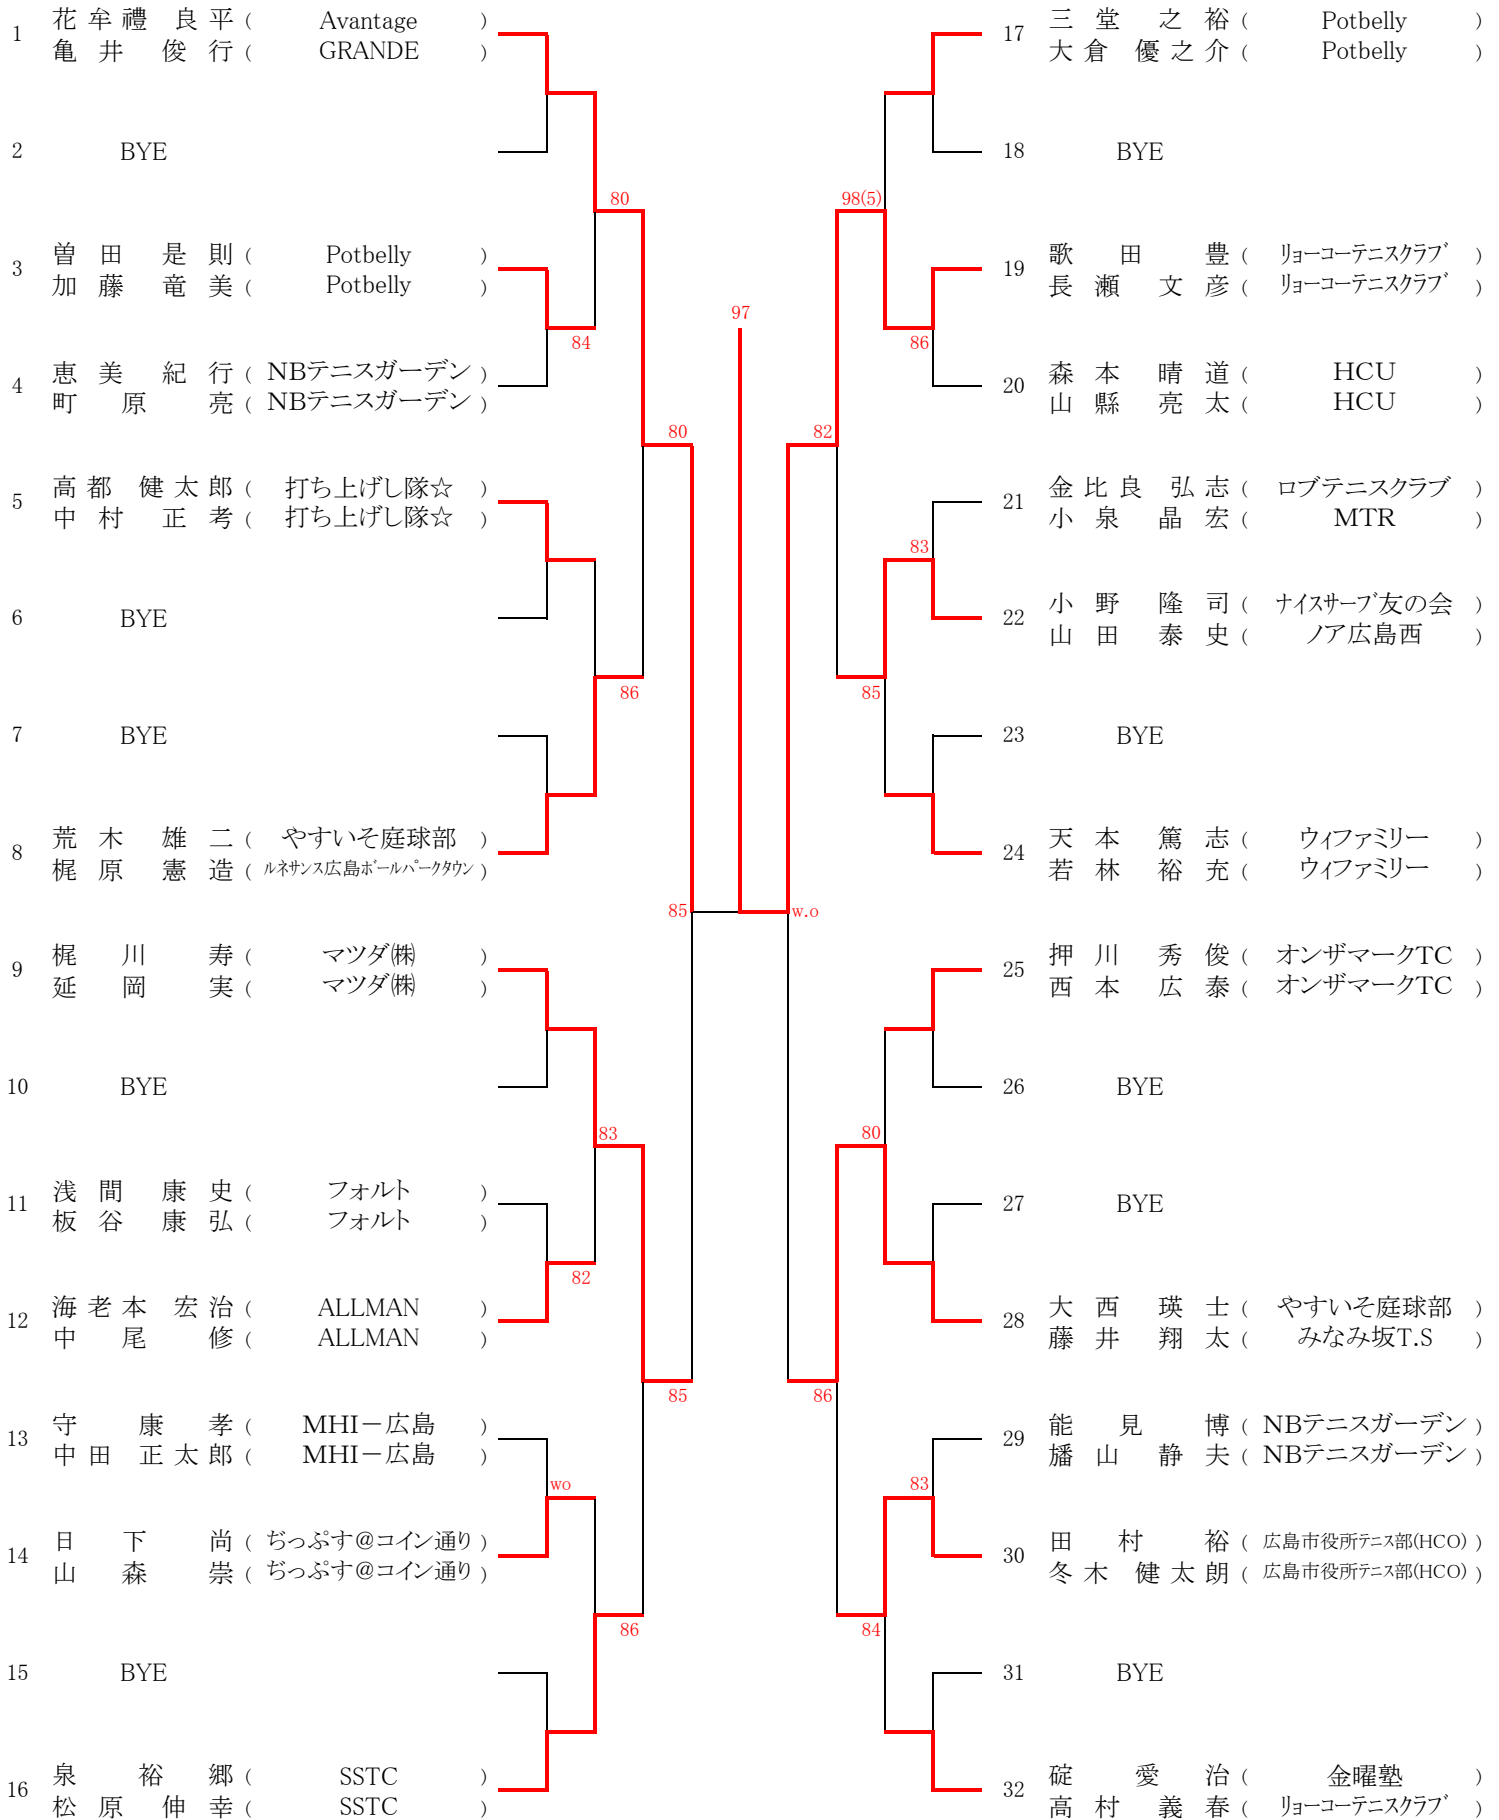

優勝

\*ダブルス

男女ともエントリー数 : 今大会96未満につき、Best2 は翌年より **B級登録** になります

**【タイムスケジュール】 注:開始予定時刻です。**

なお、このタイムテーブルをもって、オーダーオブプレイとします。  
試合予定時刻の20分前までに試合のできる服装で受付を済ませてください。

4月7日(土)

Time	広域公園テニスコート
9:00	男子ABブロック 1R 女子Aブロック 1R
10:00	男子ABブロック 2R
10:30	女子Aブロック 2R

4月8日(日)

Time	広域公園テニスコート
9:00	男子CDブロック 1R 女子Bブロック 1R
10:00	男子CDブロック 2R
10:30	女子Bブロック 2R

4月14日(土)

Time	広島翔洋テニスコート	中央バレーボール場
9:00	男女残り試合	

4月15日(日)

Time	広島翔洋テニスコート
9:00	男女残り試合

第91回広島市春季C級ダブルス選手権大会

【男子】  
[Aブロック]