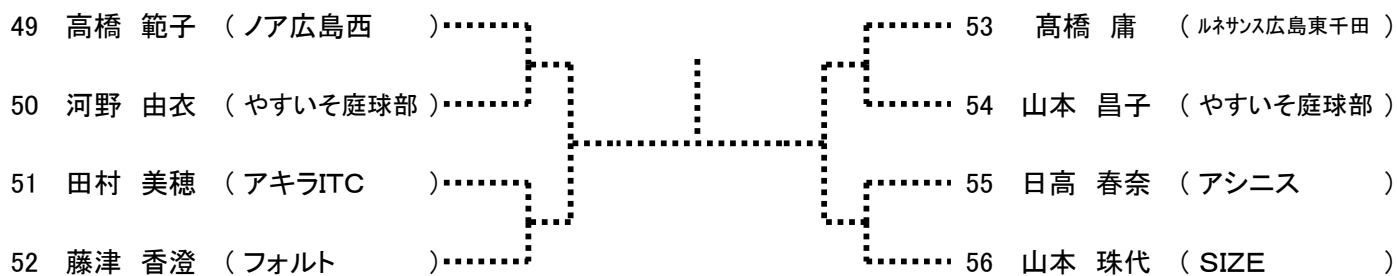

第91回広島市春季C級シングルス選手権大会

女子

[Fブロック]

女子

[Gブロック]

女子

[Hブロック]