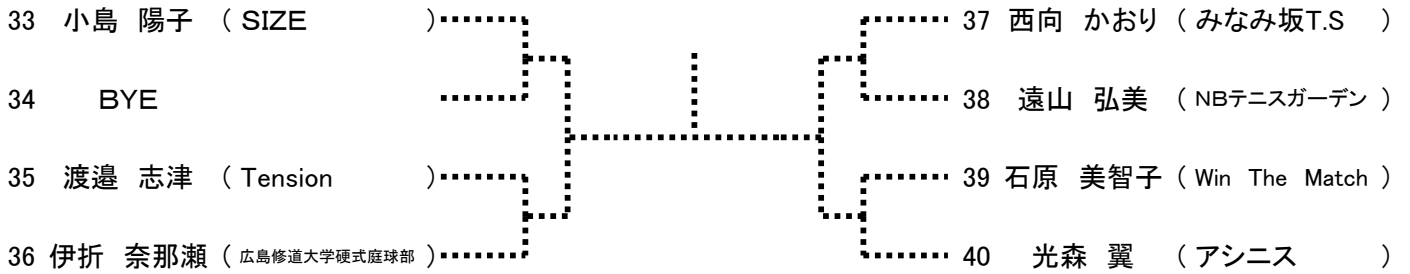

第91回広島市春季C級シングルス選手権大会

女子

[Aブロック]

シード 1. 隅田美香 2. 上田千愛 3~4. 小島陽子、藤坂充代  
 シード 5~8 小林園子、獅子見雅子、高橋範子、杉山久美子

女子

[Bブロック]

女子

[Cブロック]

第91回広島市春季C級シングルス選手権大会

女子

[Dブロック]

女子

[Eブロック]

第91回広島市春季C級シングルス選手権大会

女子

[Fブロック]