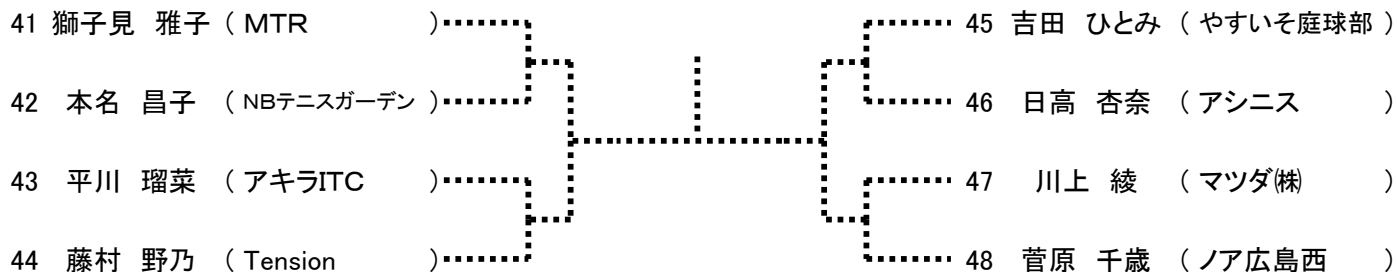

第91回広島市春季C級シングルス選手権大会

女子

[Dブロック]

女子

[Eブロック]

第91回広島市春季C級シングルス選手権大会

女子

[Fブロック]