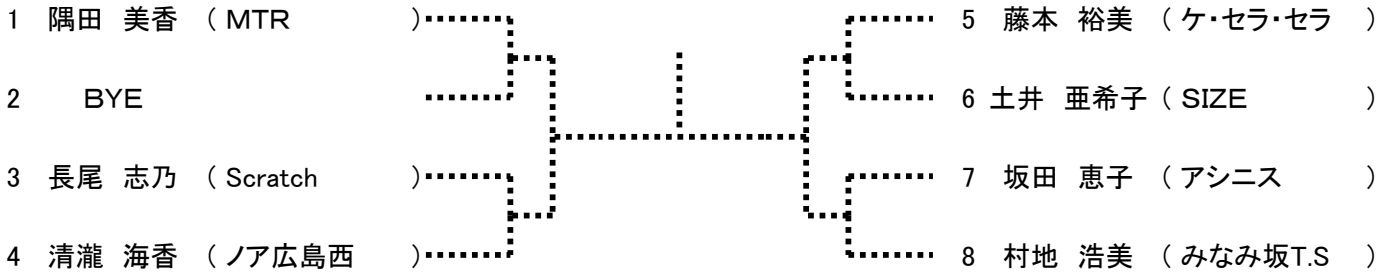

第91回広島市春季C級シングルス選手権大会

女子

[Aブロック]