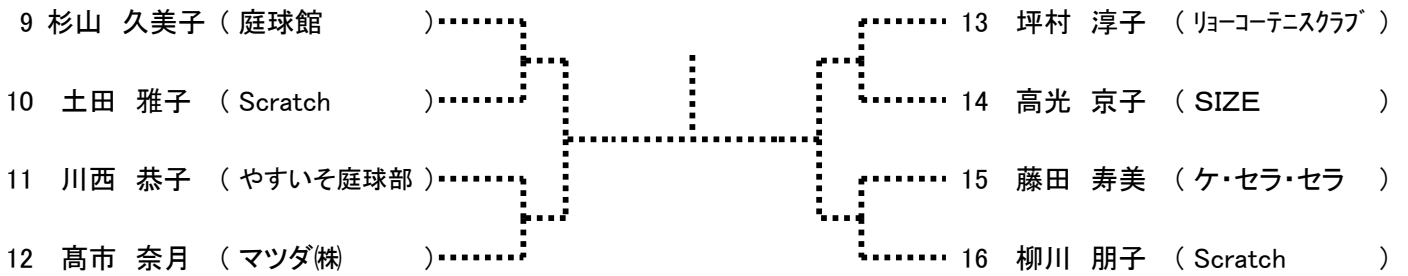

第91回広島市春季C級シングルス選手権大会

女子

[Aブロック]

シード 1. 隅田美香 2. 上田千愛 3~4. 小島陽子、藤坂充代  
 シード 5~8 小林園子、獅子見雅子、高橋範子、杉山久美子

女子

[Bブロック]

女子

[Cブロック]