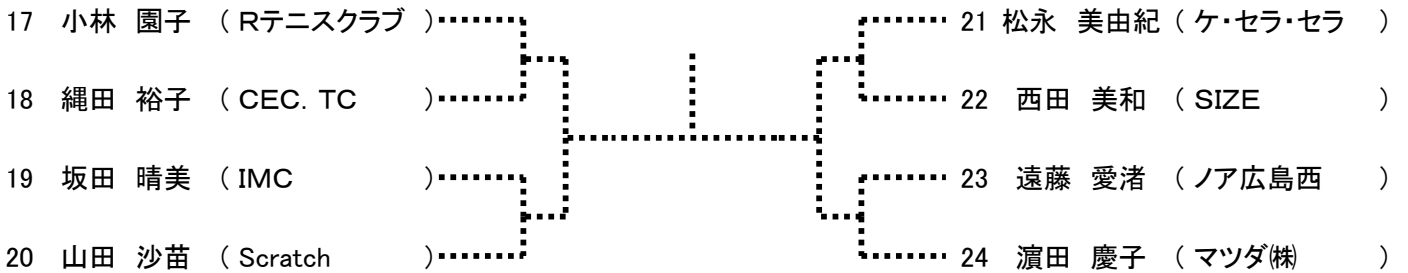

第91回広島市春季C級シングルス選手権大会

女子

[Aブロック]

シード 1. 隅田美香 2. 上田千愛 3~4. 小島陽子、藤坂充代  
 シード 5~8 小林園子、獅子見雅子、高橋範子、杉山久美子

女子

[Bブロック]

女子

[Cブロック]