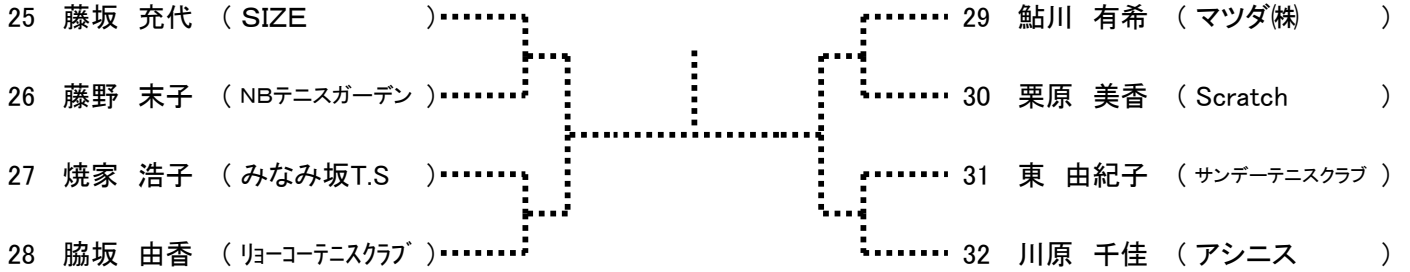

第91回広島市春季C級シングルス選手権大会

女子

[Dブロック]