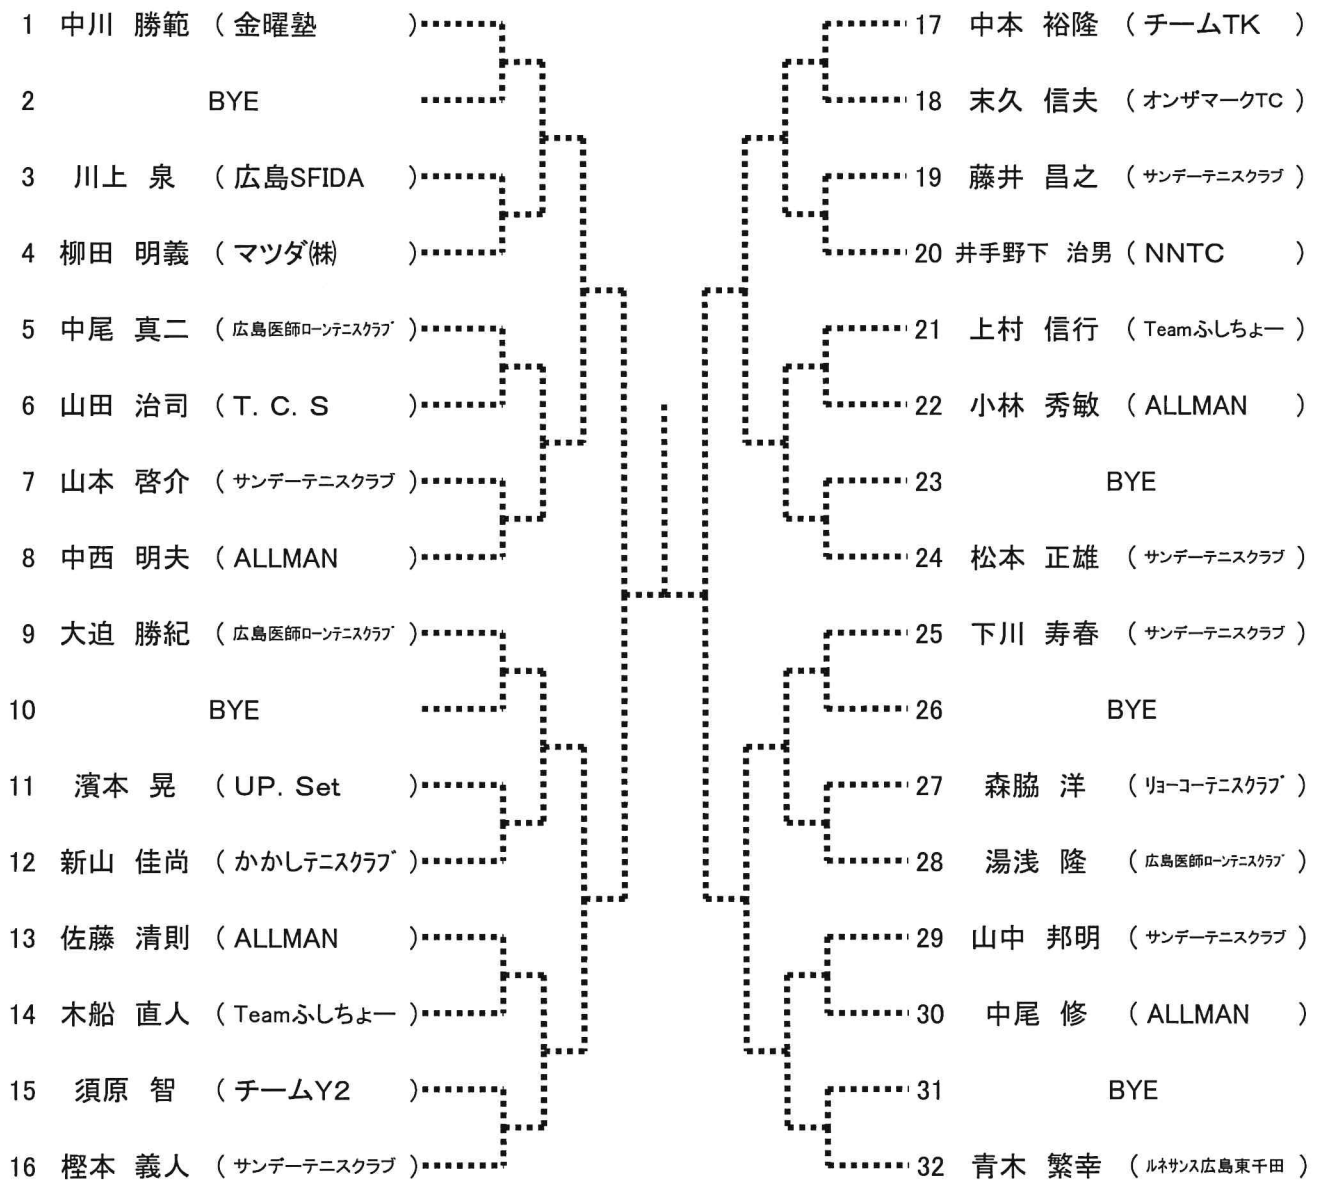

SEED 1武田 2関矢 3~4岡本.山崎 5~8宮本.今井.小林.光田

第65回広島市夏季テニス選手権大会

ベテラン男子55歳シングルス

SEED 1中川 2青木 3~4松本.大迫 5~8下川.中本.樫本.中西

第65回広島市夏季テニス選手権大会

一般男子ダブルス

SEED 1樋口・山本 2上本・平野 3~4渡辺・松尾・西原・後藤
5~8真鍋・新見・梶川・宮本・井上・金井・村田・白井

第65回広島市夏季テニス選手権大会