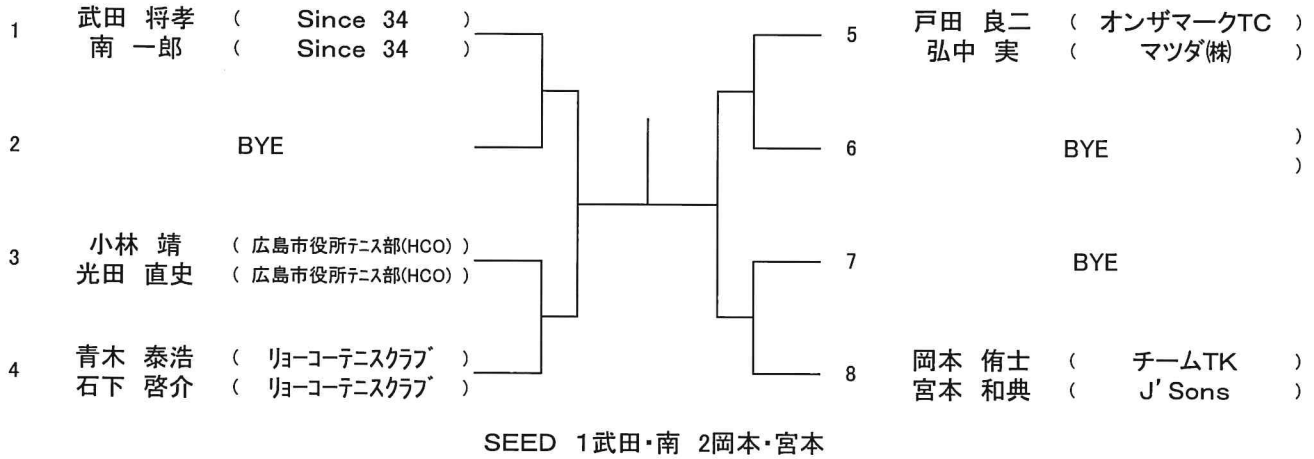

第65回広島市夏季テニス選手権大会

ベテラン男子45歳ダブルス