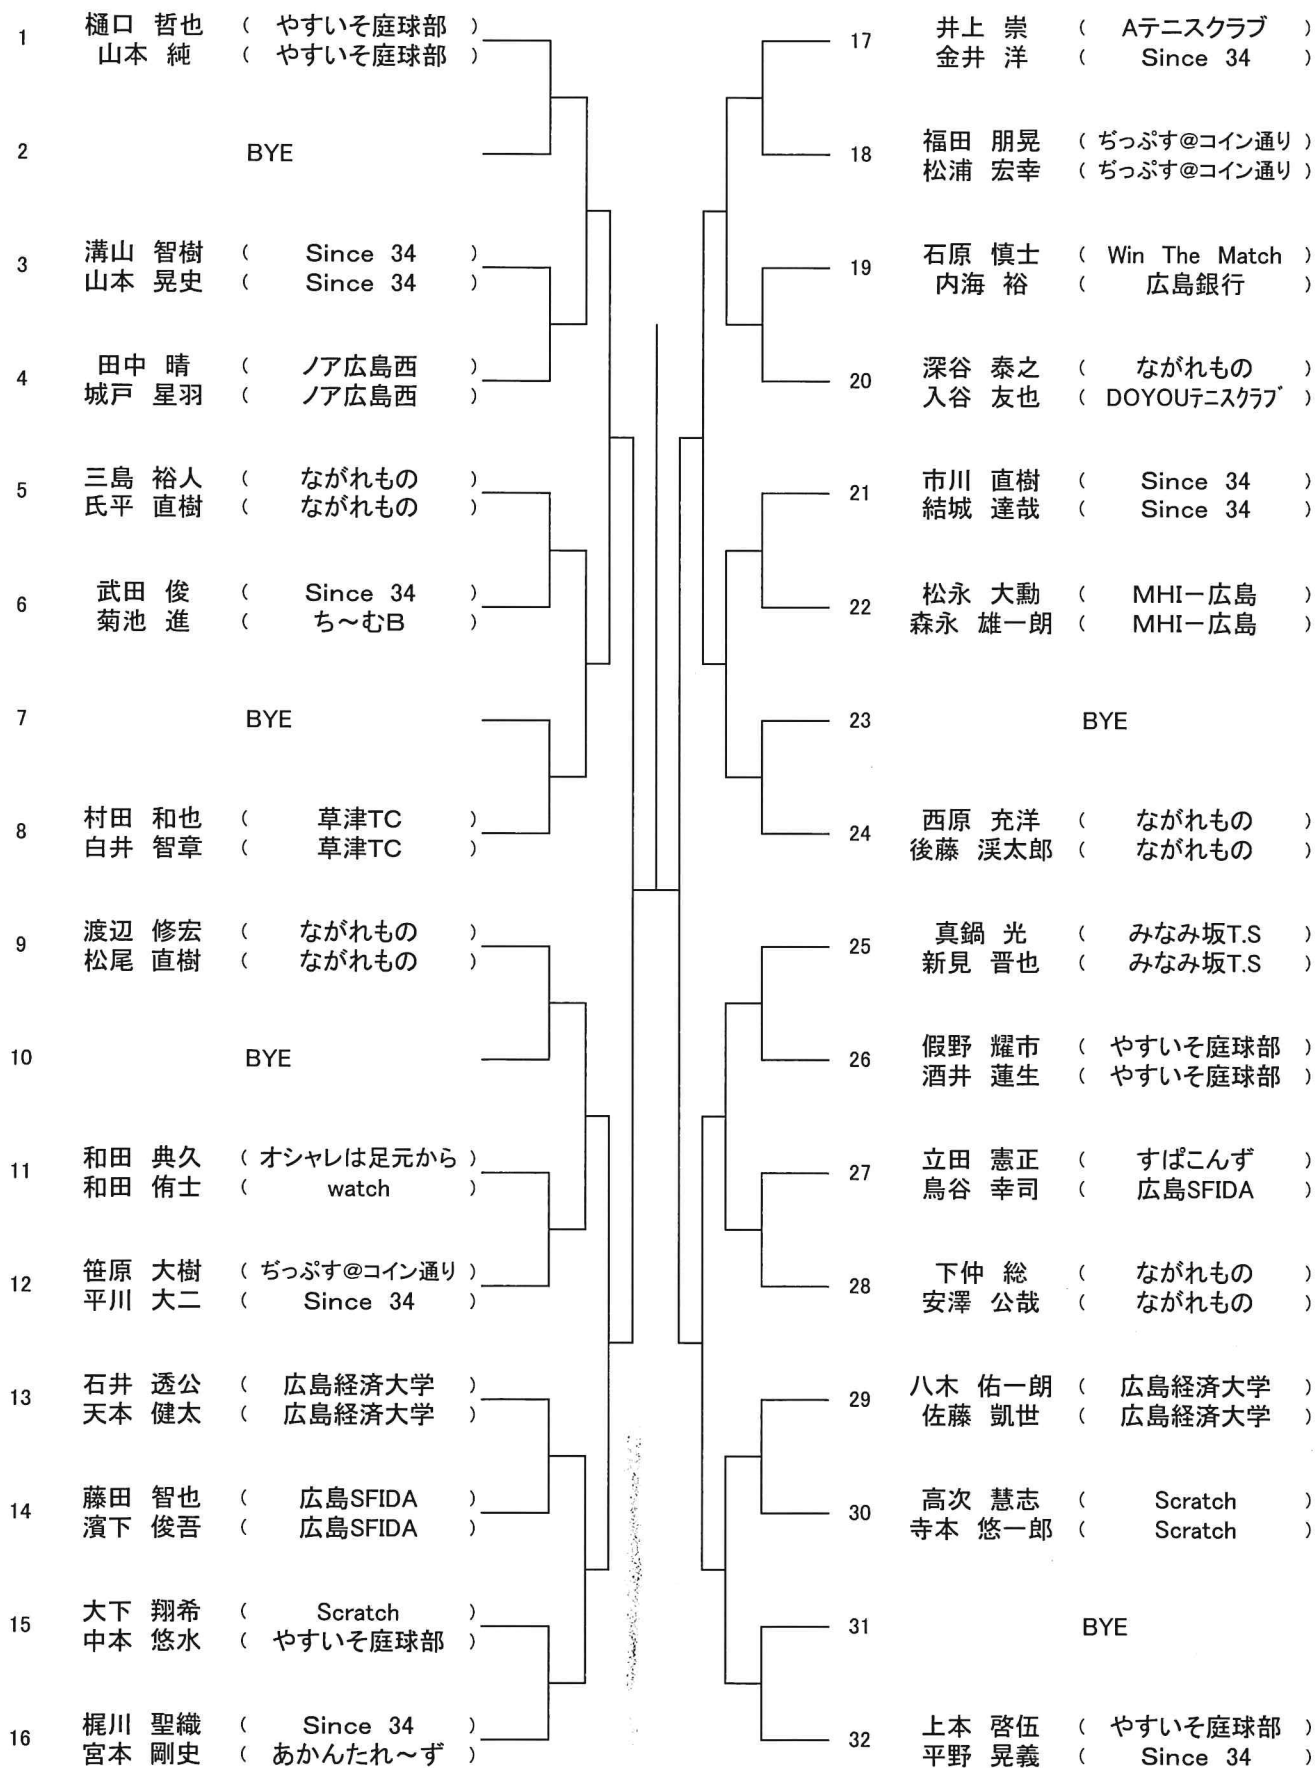

SEED 1武田 2関矢 3~4岡本.山崎 5~8宮本.今井.小林.光田

第65回広島市夏季テニス選手権大会

ベテラン男子55歳シングルス

SEED 1中川 2青木 3~4松本.大迫 5~8下川.中本.樫本.中西

第65回広島市夏季テニス選手権大会

一般男子ダブルス

SEED 1樋口・山本 2上本・平野 3~4渡辺・松尾・西原・後藤
5~8真鍋・新見・梶川・宮本・井上・金井・村田・白井

第65回広島市夏季テニス選手権大会