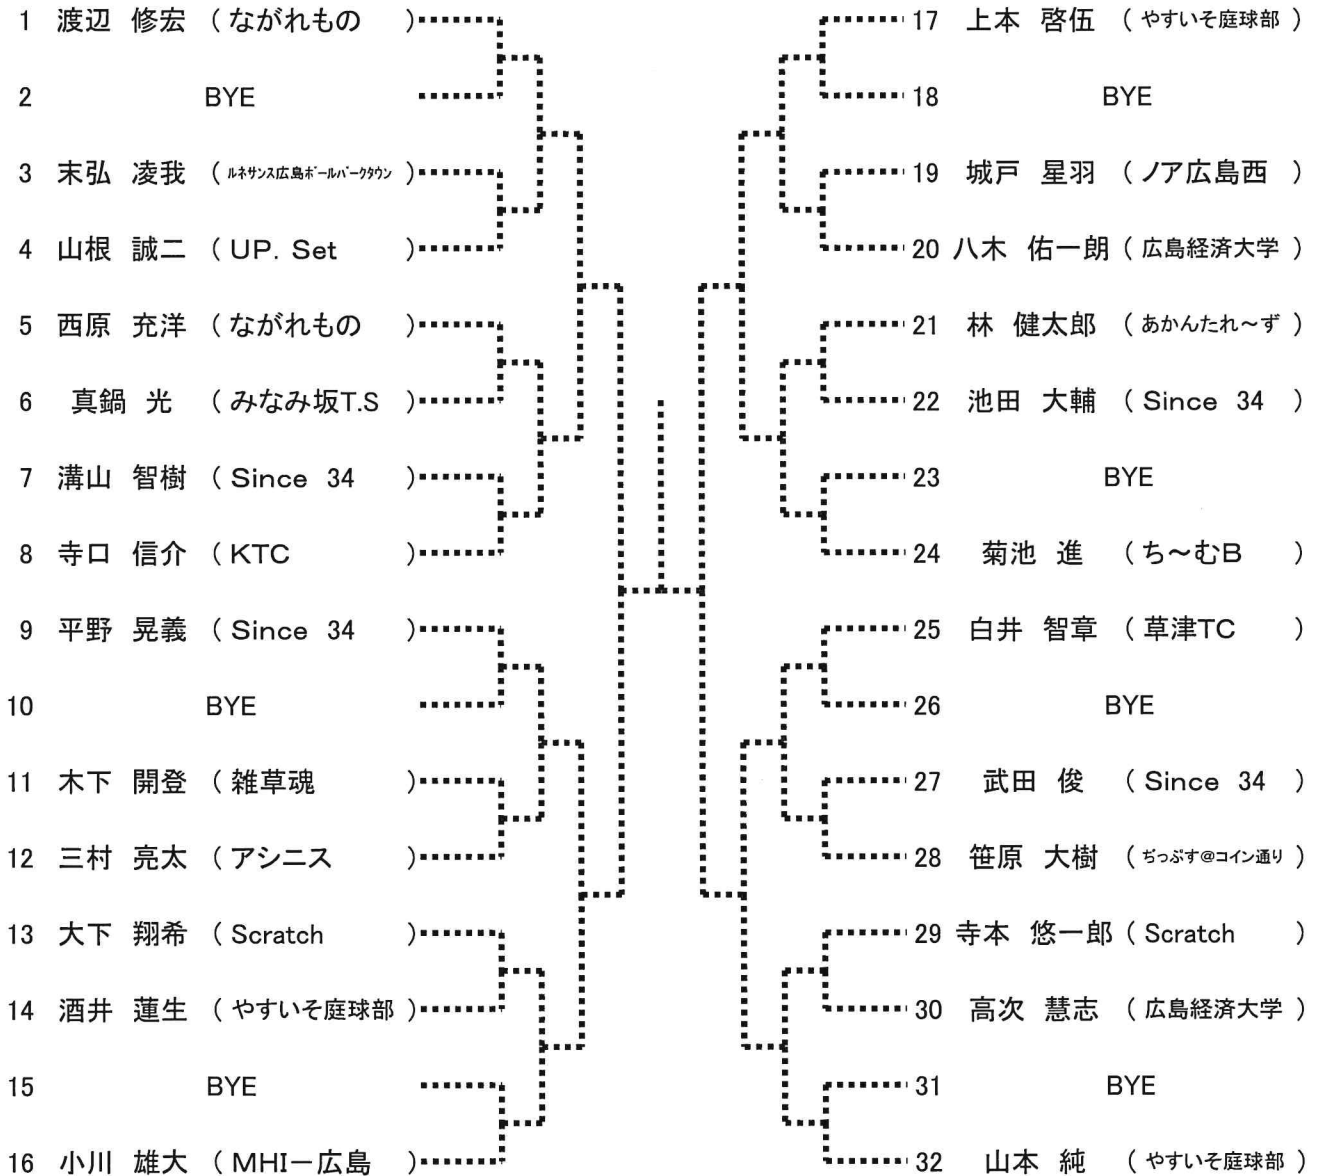

第65回広島市夏季テニス選手権大会

一般男子シングルス

【Aブロック】

SEED 1渡辺 .2山本.晃史 3~4松尾.上本 5~8小川.山本純.井上.梶川
9~12馬上.青山.平野.白井 13~16菊池.寺口. 松浦.阿比留