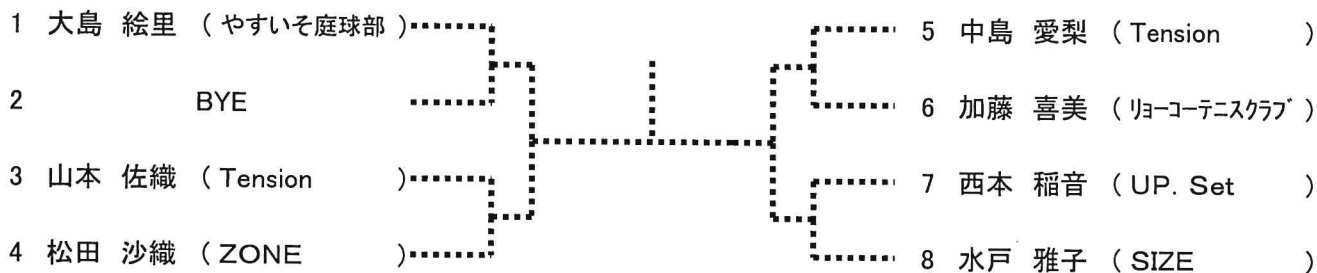

ベテラン男子45歳ダブルス

第65回広島市夏季テニス選手権大会

ベテラン男子55歳ダブルス

第65回広島市夏季テニス選手権大会

一般女子シングルス

SEED 1大島 2水戸

第65回広島市夏季テニス選手権大会 一般女子ダブルス

選手名	所属	1.大島・安成	2.白神・中澤	3.河野・三反田	勝敗	完了試合	ゲーム率	順位
1	大島 絵里 (やすいそ庭球部)	/						
	安成 靖子 (Win The Match)							
2	白神 佳菜 (みなみ坂T.S)							
	中澤 紀保 (みなみ坂T.S)							
3	河野 良子 (アシニス)							
	三反田 多智子 (Tennis bonbon)							

※試合順序: 1-2, 2-3, 1-3

第65回広島市夏季テニス選手権大会

ベテラン女子40歳ダブルス

SEED 1秋吉・清水