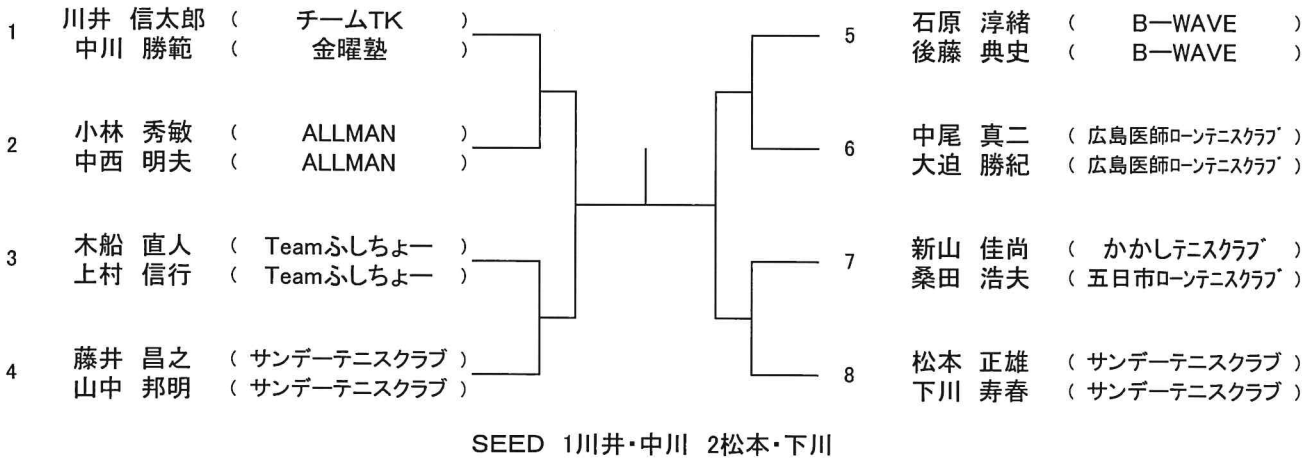

第65回広島市夏季テニス選手権大会

ベテラン男子55歳ダブルス