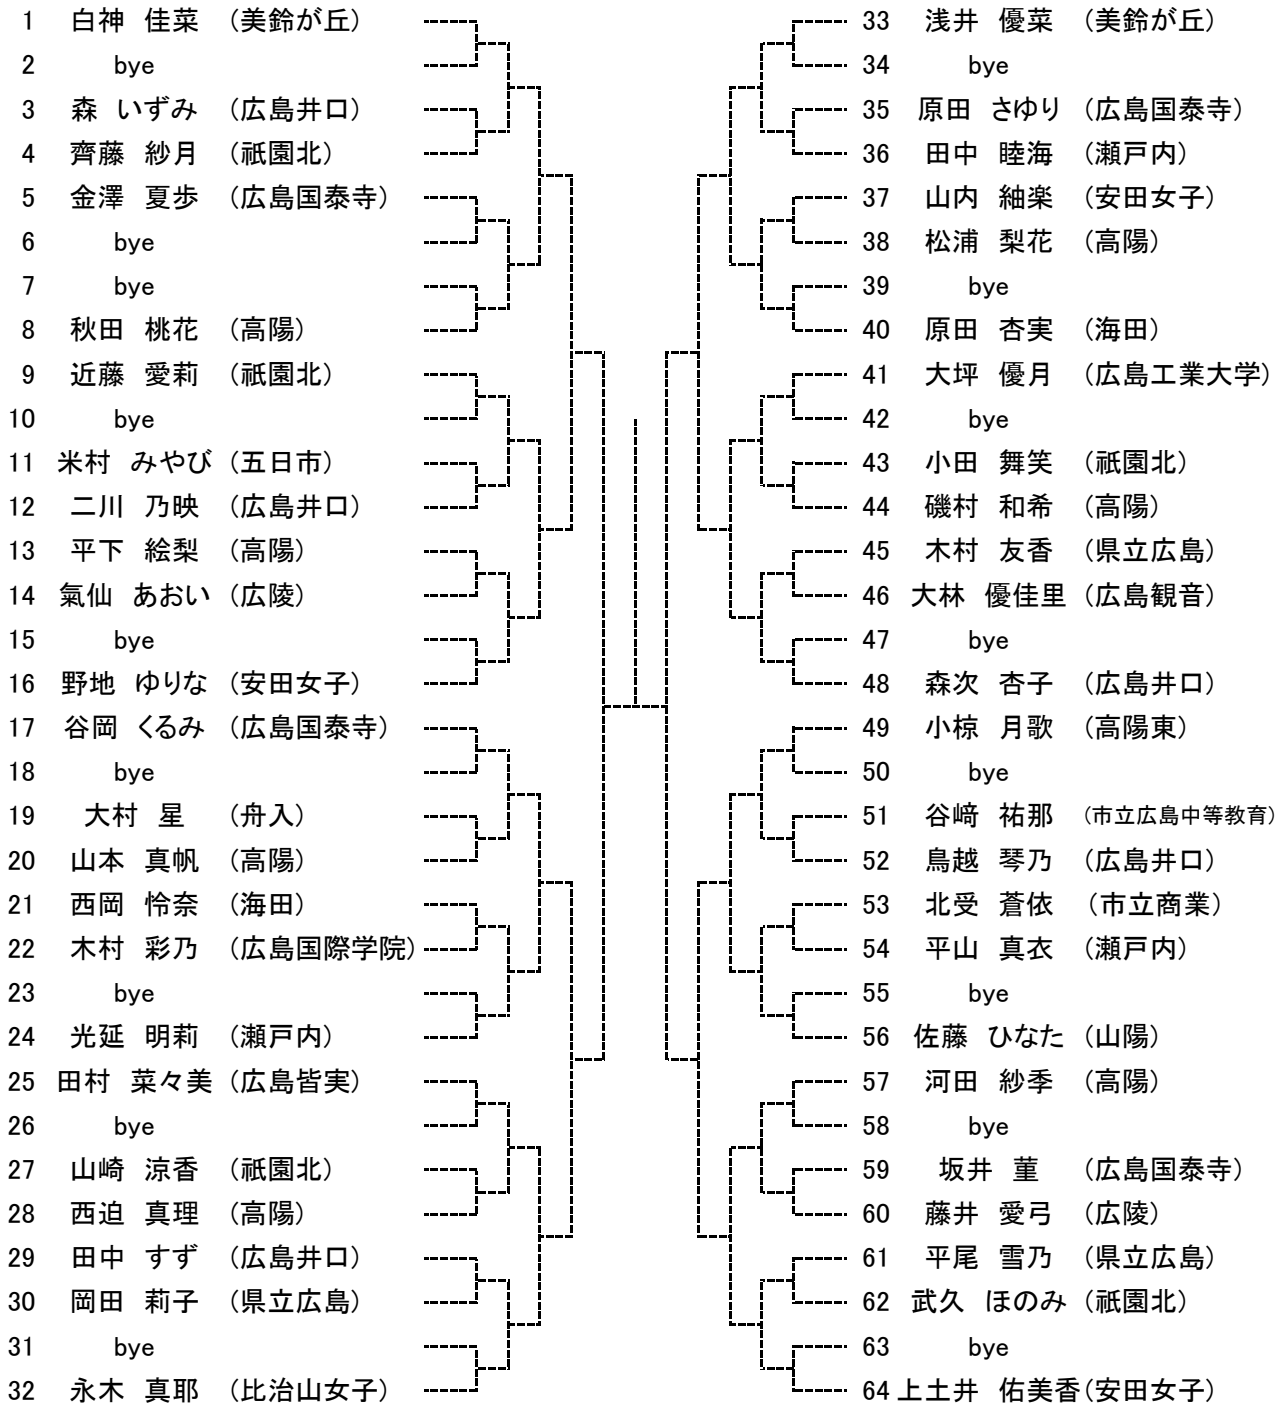

1年生男子シングルス Dブロック

193	井手口 新	(広島城北)		225	増田 賢志朗	(安古市)
194	bye			226	bye	
195	岩本 了太	(市立商業)		227	中谷 省吾	(高陽)
196	稲垣 恒河	(高陽東)		228	川上 拓真	(広島皆実)
197	中村 玲孔	(安芸南)		229	杉浦 亘陽	(広陵)
198	佐藤 陽輝	(祇園北)		230	谷本 遼介	(広島国際学院)
199	野村 貫	(沼田)		231	西本 唯人	(祇園北)
200	金本 矩明	(海田)		232	村上 徹	(市立商業)
201	頼島 徹	(広島学院)		233	宮本 陽登	(広島城北)
202	bye			234	bye	
203	藤井 勇斗	(五日市)		235	北 裕貴	(基町)
204	金子 敏也	(基町)		236	川本 壮馬	(広島国泰寺)
205	平岡 拓人	(広島国際学院)		237	岡野 匠真	(広島工業大学)
206	横山 大輝	(山陽)		238	安部 哲朗	(広島井口)
207	bye			239	bye	
208	森川 志温	(NBテニスカーテン)		240	坂田 和馬	(沼田)
209	伊藤 弘顕	(広島国泰寺)		241	吉村 隼輝	(五日市)
210	bye			242	bye	
211	川金 央周	(基町)		243	武岡 蓮太	(広陵)
212	信原 路弘	(広島城北)		244	松原 仁樹	(高陽東)
213	徳岡 飛呂斗	(瀬戸内)		245	古市 真大	(広島井口)
214	田中 勇志	(広島国際学院)		246	伊藤 新太	(海田)
215	bye			247	bye	
216	片山 智貴	(高陽)		248	三浦 翔流	(基町)
217	馬場 優作	(広島井口)		249	山本 颯太	(安芸南)
218	bye			250	bye	
219	宮野 晴翔	(広陵)		251	深山 翔太	(安古市)
220	寺坂 郁彦	(安古市)		252	渡部 陽斗	(広島学院)
221	東 功祐	(県立広島)		253	高島 隼人	(瀬戸内)
222	板鼻 壱日	(安芸南)		254	山本 直孝	(祇園北)
223	bye			255	bye	
224	山田 幸征	(やすいそ庭球部)		256	安達 隆太郎	(広島なぎさ)

女子オープンシングルス Aブロック

シード 1.. 白神佳菜 2. 築城サヤ 3~4. 松井江美里, 上土井佑美香