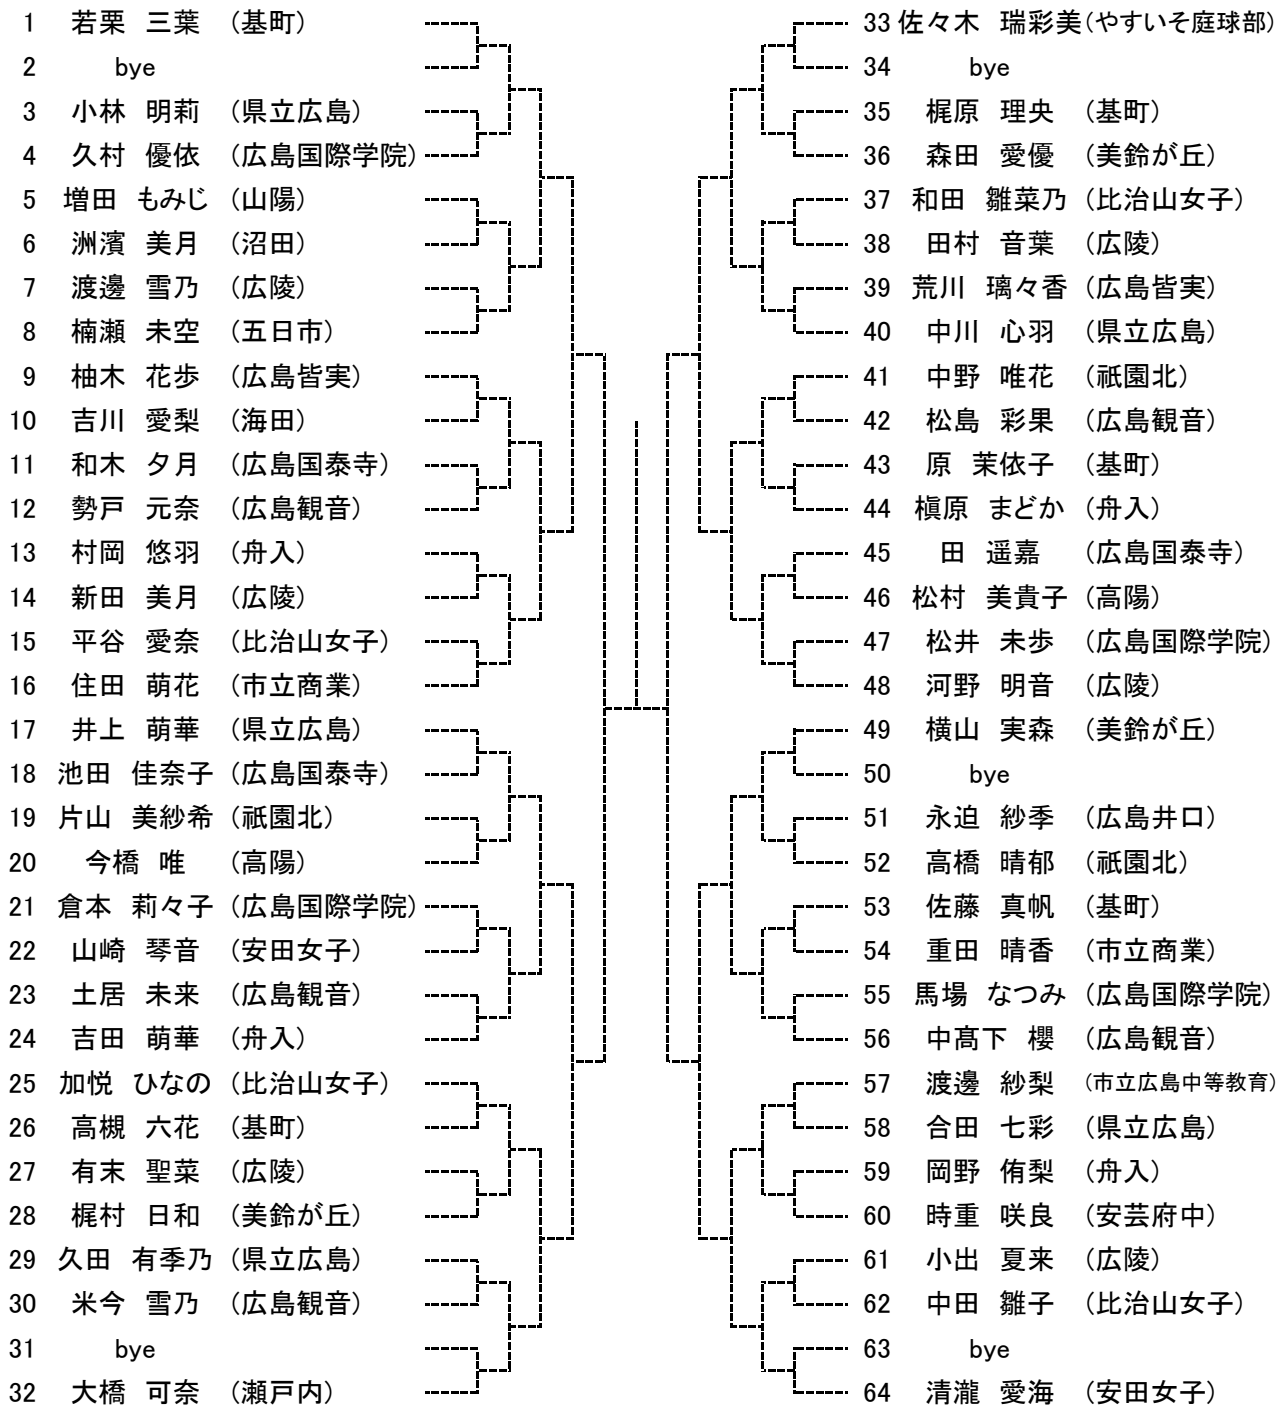

【大会日程】

	8月1日	8月2日	8月3日	8月6日	8月7日	8月8日	8月9日
男子オープンシングルス	1R～ 広域公園			残り試合 広域公園	残り試合 広域公園	残り試合 広域公園	予備日
女子オープンシングルス					1R～ 広域公園	残り試合 広域公園	
男子1年生シングルス		1R～ 広域公園		残り試合 広域公園	残り試合 広域公園	残り試合 広域公園	
女子1年生シングルス					1R～ 広島翔洋	残り試合 広域公園	
男子ダブルス			1R～ 広域公園	残り試合 広域公園	残り試合 広域公園	残り試合 広域公園	
女子ダブルス				1R～ 広域公園		残り試合 広域公園	

高校男子ダブルス Aブロック

seed 1.蔵田太洋・武井安澄, 2.久富昭拓・中島蓮翔, 3~4.津田悠汰・土居将太郎, 高村周成・田中裕希

高校男子ダブルス Bブロック

高校男子ダブルス Cブロック

高校男子ダブルス Dブロック

1年生男子シングルス Aブロック

1	竹下 晴喜 (広島城北)		33	岩井 健 (やすいそ庭球部)
2	bye		34	bye
3	吉田 峻人 (基町)		35	田中 海羽 (広陵)
4	米花 陽希 (安古市)		36	福田 凌大 (沼田)
5	中重 太一 (舟入)		37	木村 真堅 (市立商業)
6	三崎 拓巳 (広島国際学院)		38	上川 千学 (基町)
7	清永 翔 (沼田)		39	bye
8	小野 歩 (高陽東)		40	松本 駿平 (安芸南)
9	小野 薫平 (広島学院)		41	中野 亮 (広島城北)
10	bye		42	bye
11	後藤 祐希 (広島皆実)		43	松ヶ下 陽満 (安古市)
12	近藤 翔伍 (広島井口)		44	浅枝 誠人 (祇園北)
13	初鹿野 聡太 (五日市)		45	中村 仁太郎 (広島学院)
14	松尾 奨馬 (広島国泰寺)		46	西田 竣 (五日市)
15	bye		47	bye
16	坪井 洸樹 (みなみ坂TS)		48	筒井 勇仁 (広島井口)
17	猪ノ本 大登 (市立商業)		49	宮城 歩夢 (広島工業大学)
18	bye		50	bye
19	吉田 慶 (安古市)		51	井尻 迅 (瀬戸内)
20	山口 達也 (安芸南)		52	猪熊 太陽 (基町)
21	福富 純平 (基町)		53	前田 亘秀 (広島城北)
22	松原 立弥 (広島井口)		54	山根 寛太 (広島国泰寺)
23	bye		55	bye
24	高橋 恭平 (修道)		56	森口 孝希 (高陽)
25	林 碧波 (瀬戸内)		57	中村 琉聖 (安古市)
26	bye		58	bye
27	古家 大夢 (広島城北)		59	桑田 力樹 (山陽)
28	頭士井 優大 (祇園北)		60	池本 康真 (県立広島)
29	風早 碧翔 (広陵)		61	正木 琳太郎 (広島国際学院)
30	長沼 将輝 (海田)		62	半田 心 (高陽東)
31	bye		63	bye
32	中川 翔太 (広島国際学院)		64	中村 将也 (広島なぎさ)

高校女子ダブルス
Aブロック

seed 1.見野智優・永木真耶, 2.上土井佑美香・本名季早, 3~4.清瀧愛海・河野仁美, 白神佳菜・築城サヤ

高校女子ダブルス Bブロック

高校女子ダブルス Cブロック

高校女子ダブルス Dブロック

1年生女子シングルス Aブロック

シード 1. 若栗三葉 2. 河野歩花 3, 4. 岸乃梨香, 清瀧愛海

1年生女子シングルス Bブロック