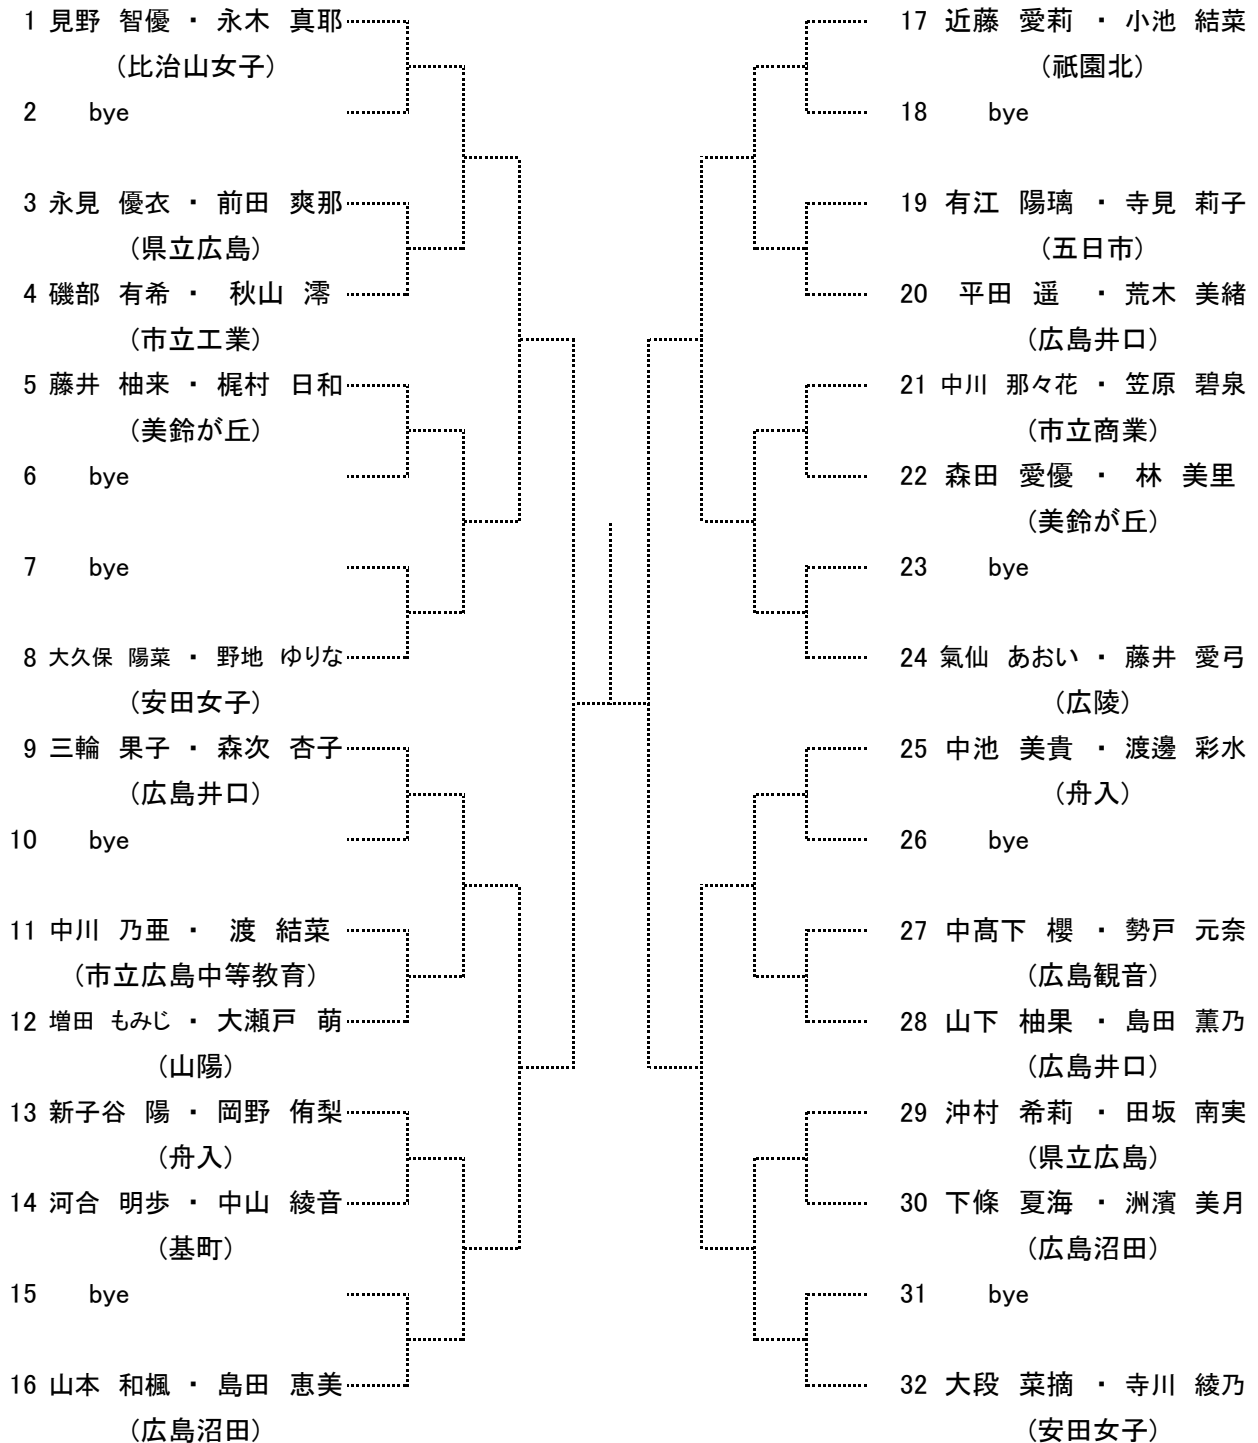

高校女子ダブルス
Aブロック

seed 1.見野智優・永木真耶, 2.上土井佑美香・本名季早, 3~4.清瀧愛海・河野仁美, 白神佳菜・築城サヤ