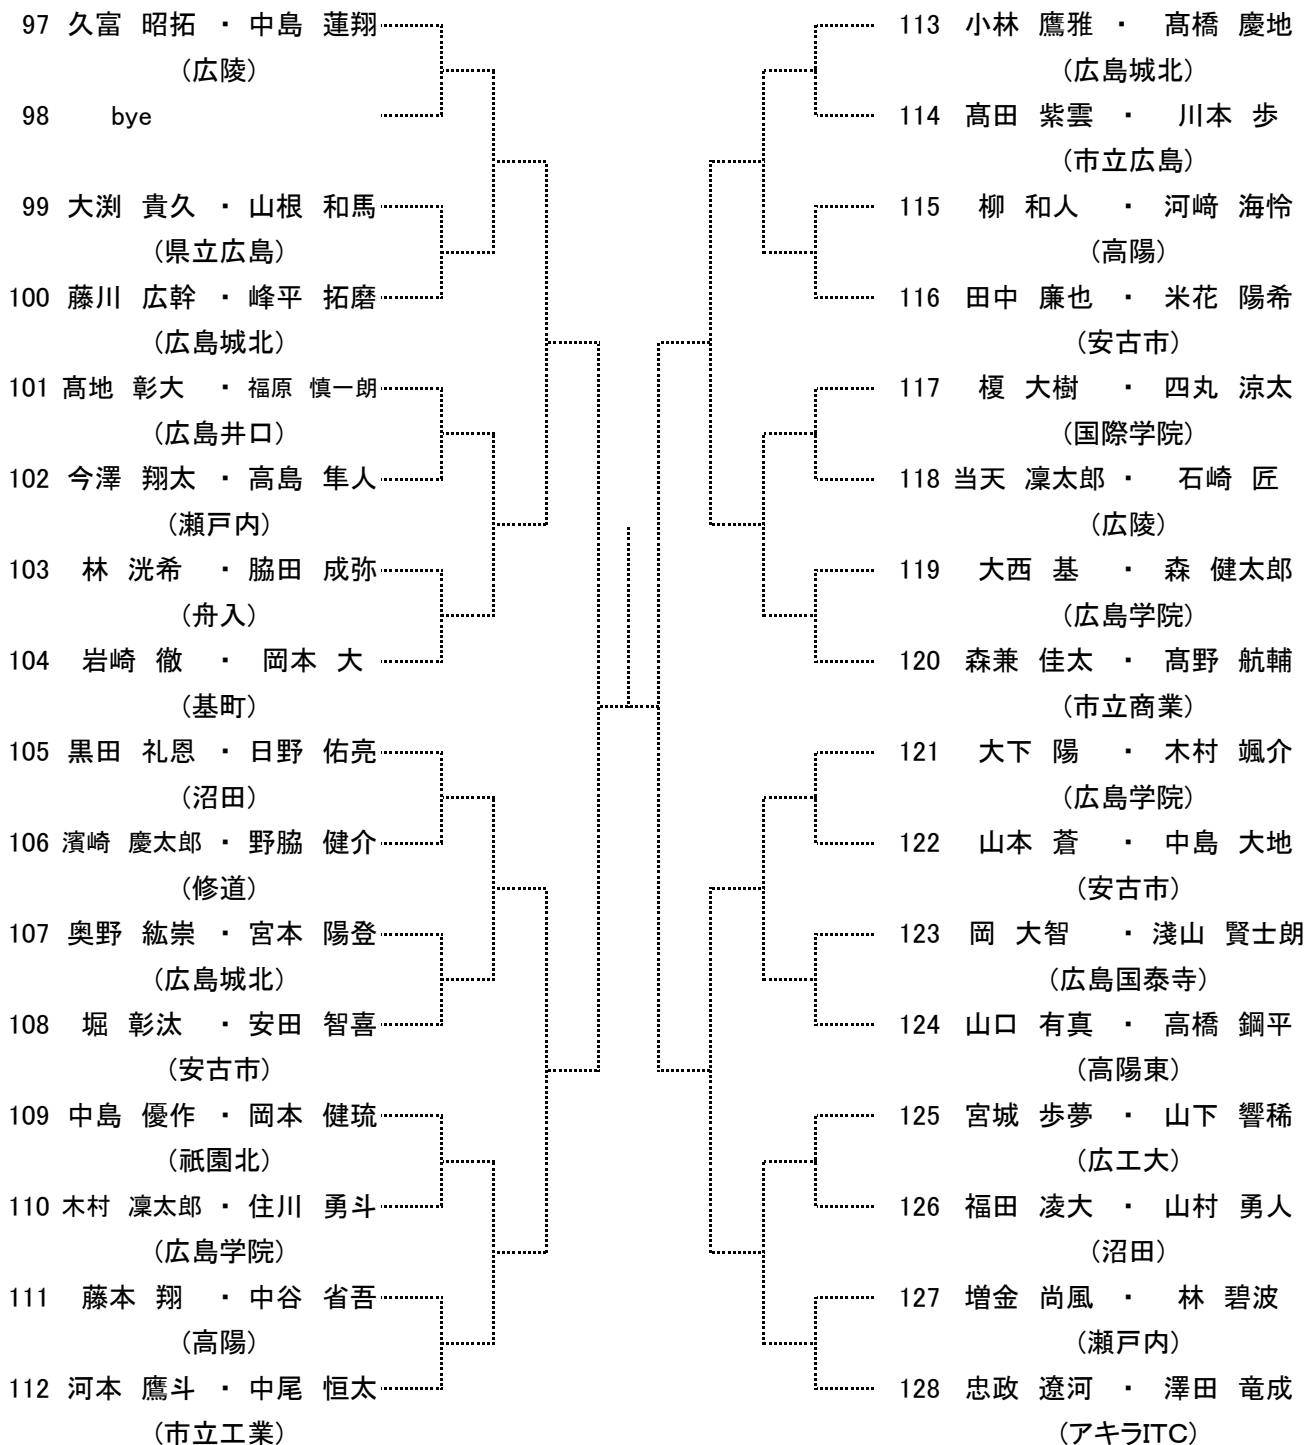

【大会日程】

	8月1日	8月2日	8月3日	8月6日	8月7日	8月8日	8月9日
男子オープンシングルス	1R～ 広域公園			残り試合 広域公園	残り試合 広域公園	残り試合 広域公園	予備日
女子オープンシングルス					1R～ 広域公園	残り試合 広域公園	
男子1年生シングルス		1R～ 広域公園		残り試合 広域公園	残り試合 広域公園	残り試合 広域公園	
女子1年生シングルス					1R～ 広島翔洋	残り試合 広域公園	
男子ダブルス			1R～ 広域公園	残り試合 広域公園	残り試合 広域公園	残り試合 広域公園	
女子ダブルス				1R～ 広域公園		残り試合 広域公園	

高校男子ダブルス Aブロック

seed 1.蔵田太洋・武井安澄, 2.久富昭拓・中島蓮翔, 3~4.津田悠汰・土居将太郎, 高村周成・田中裕希

高校男子ダブルス Bブロック

高校男子ダブルス Cブロック

高校男子ダブルス Dブロック

1年生男子シングルス Aブロック

1	竹下 晴喜 (広島城北)		33	岩井 健 (やすいそ庭球部)
2	bye		34	bye
3	吉田 峻人 (基町)		35	田中 海羽 (広陵)
4	米花 陽希 (安古市)		36	福田 凌大 (沼田)
5	中重 太一 (舟入)		37	木村 真堅 (市立商業)
6	三崎 拓巳 (広島国際学院)		38	上川 千学 (基町)
7	清永 翔 (沼田)		39	bye
8	小野 歩 (高陽東)		40	松本 駿平 (安芸南)
9	小野 薫平 (広島学院)		41	中野 亮 (広島城北)
10	bye		42	bye
11	後藤 祐希 (広島皆実)		43	松ヶ下 陽満 (安古市)
12	近藤 翔伍 (広島井口)		44	浅枝 誠人 (祇園北)
13	初鹿野 聡太 (五日市)		45	中村 仁太郎 (広島学院)
14	松尾 奨馬 (広島国泰寺)		46	西田 竣 (五日市)
15	bye		47	bye
16	坪井 洸樹 (みなみ坂TS)		48	筒井 勇仁 (広島井口)
17	猪ノ本 大登 (市立商業)		49	宮城 歩夢 (広島工業大学)
18	bye		50	bye
19	吉田 慶 (安古市)		51	井尻 迅 (瀬戸内)
20	山口 達也 (安芸南)		52	猪熊 太陽 (基町)
21	福富 純平 (基町)		53	前田 亘秀 (広島城北)
22	松原 立弥 (広島井口)		54	山根 寛太 (広島国泰寺)
23	bye		55	bye
24	高橋 恭平 (修道)		56	森口 孝希 (高陽)
25	林 碧波 (瀬戸内)		57	中村 琉聖 (安古市)
26	bye		58	bye
27	古家 大夢 (広島城北)		59	桑田 力樹 (山陽)
28	頭士井 優大 (祇園北)		60	池本 康真 (県立広島)
29	風早 碧翔 (広陵)		61	正木 琳太郎 (広島国際学院)
30	長沼 将輝 (海田)		62	半田 心 (高陽東)
31	bye		63	bye
32	中川 翔太 (広島国際学院)		64	中村 将也 (広島なぎさ)