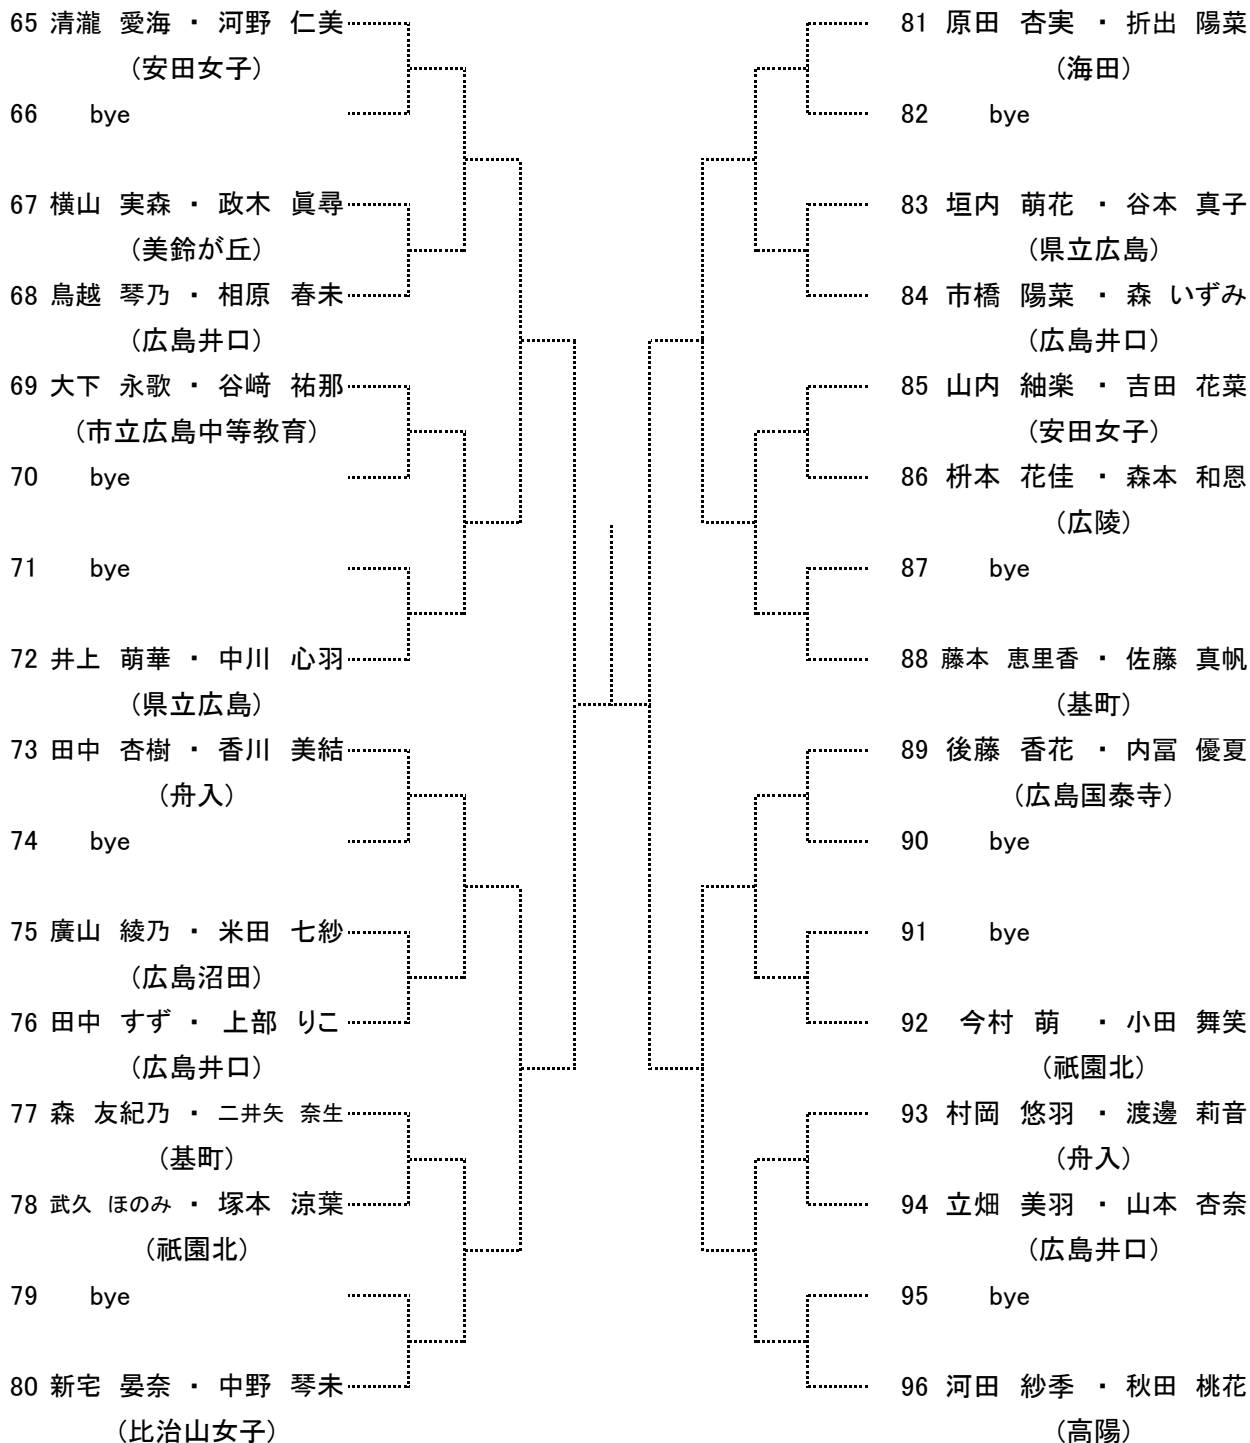

【大会日程】

	8月1日	8月2日	8月3日	8月6日	8月7日	8月8日	8月9日
男子オープンシングルス	1R～ 広域公園			残り試合 広域公園	残り試合 広域公園	残り試合 広域公園	予備日
女子オープンシングルス					1R～ 広域公園	残り試合 広域公園	
男子1年生シングルス		1R～ 広域公園		残り試合 広域公園	残り試合 広域公園	残り試合 広域公園	
女子1年生シングルス					1R～ 広島翔洋	残り試合 広域公園	
男子ダブルス			1R～ 広域公園	残り試合 広域公園	残り試合 広域公園	残り試合 広域公園	
女子ダブルス				1R～ 広域公園		残り試合 広域公園	

高校男子ダブルス Aブロック

seed 1.蔵田太洋・武井安澄, 2.久富昭拓・中島蓮翔, 3~4.津田悠汰・土居将太郎, 高村周成・田中裕希

高校男子ダブルス Bブロック

高校男子ダブルス Cブロック

高校男子ダブルス Dブロック

1年生男子シングルス Aブロック

1	竹下 晴喜 (広島城北)		33	岩井 健 (やすいそ庭球部)
2	bye		34	bye
3	吉田 峻人 (基町)		35	田中 海羽 (広陵)
4	米花 陽希 (安古市)		36	福田 凌大 (沼田)
5	中重 太一 (舟入)		37	木村 真堅 (市立商業)
6	三崎 拓巳 (広島国際学院)		38	上川 千学 (基町)
7	清永 翔 (沼田)		39	bye
8	小野 歩 (高陽東)		40	松本 駿平 (安芸南)
9	小野 薫平 (広島学院)		41	中野 亮 (広島城北)
10	bye		42	bye
11	後藤 祐希 (広島皆実)		43	松ヶ下 陽満 (安古市)
12	近藤 翔伍 (広島井口)		44	浅枝 誠人 (祇園北)
13	初鹿野 聡太 (五日市)		45	中村 仁太郎 (広島学院)
14	松尾 奨馬 (広島国泰寺)		46	西田 竣 (五日市)
15	bye		47	bye
16	坪井 洸樹 (みなみ坂TS)		48	筒井 勇仁 (広島井口)
17	猪ノ本 大登 (市立商業)		49	宮城 歩夢 (広島工業大学)
18	bye		50	bye
19	吉田 慶 (安古市)		51	井尻 迅 (瀬戸内)
20	山口 達也 (安芸南)		52	猪熊 太陽 (基町)
21	福富 純平 (基町)		53	前田 亘秀 (広島城北)
22	松原 立弥 (広島井口)		54	山根 寛太 (広島国泰寺)
23	bye		55	bye
24	高橋 恭平 (修道)		56	森口 孝希 (高陽)
25	林 碧波 (瀬戸内)		57	中村 琉聖 (安古市)
26	bye		58	bye
27	古家 大夢 (広島城北)		59	桑田 力樹 (山陽)
28	頭士井 優大 (祇園北)		60	池本 康真 (県立広島)
29	風早 碧翔 (広陵)		61	正木 琳太郎 (広島国際学院)
30	長沼 将輝 (海田)		62	半田 心 (高陽東)
31	bye		63	bye
32	中川 翔太 (広島国際学院)		64	中村 将也 (広島なぎさ)

高校女子ダブルス
Aブロック

seed 1.見野智優・永木真耶, 2.上土井佑美香・本名季早, 3~4.清瀧愛海・河野仁美, 白神佳菜・築城サヤ

高校女子ダブルス Bブロック

高校女子ダブルス Cブロック

高校女子ダブルス Dブロック

1年生女子シングルス Aブロック

シード 1. 若栗三葉 2. 河野歩花 3, 4. 岸乃梨香, 清瀧愛海

1年生女子シングルス Bブロック