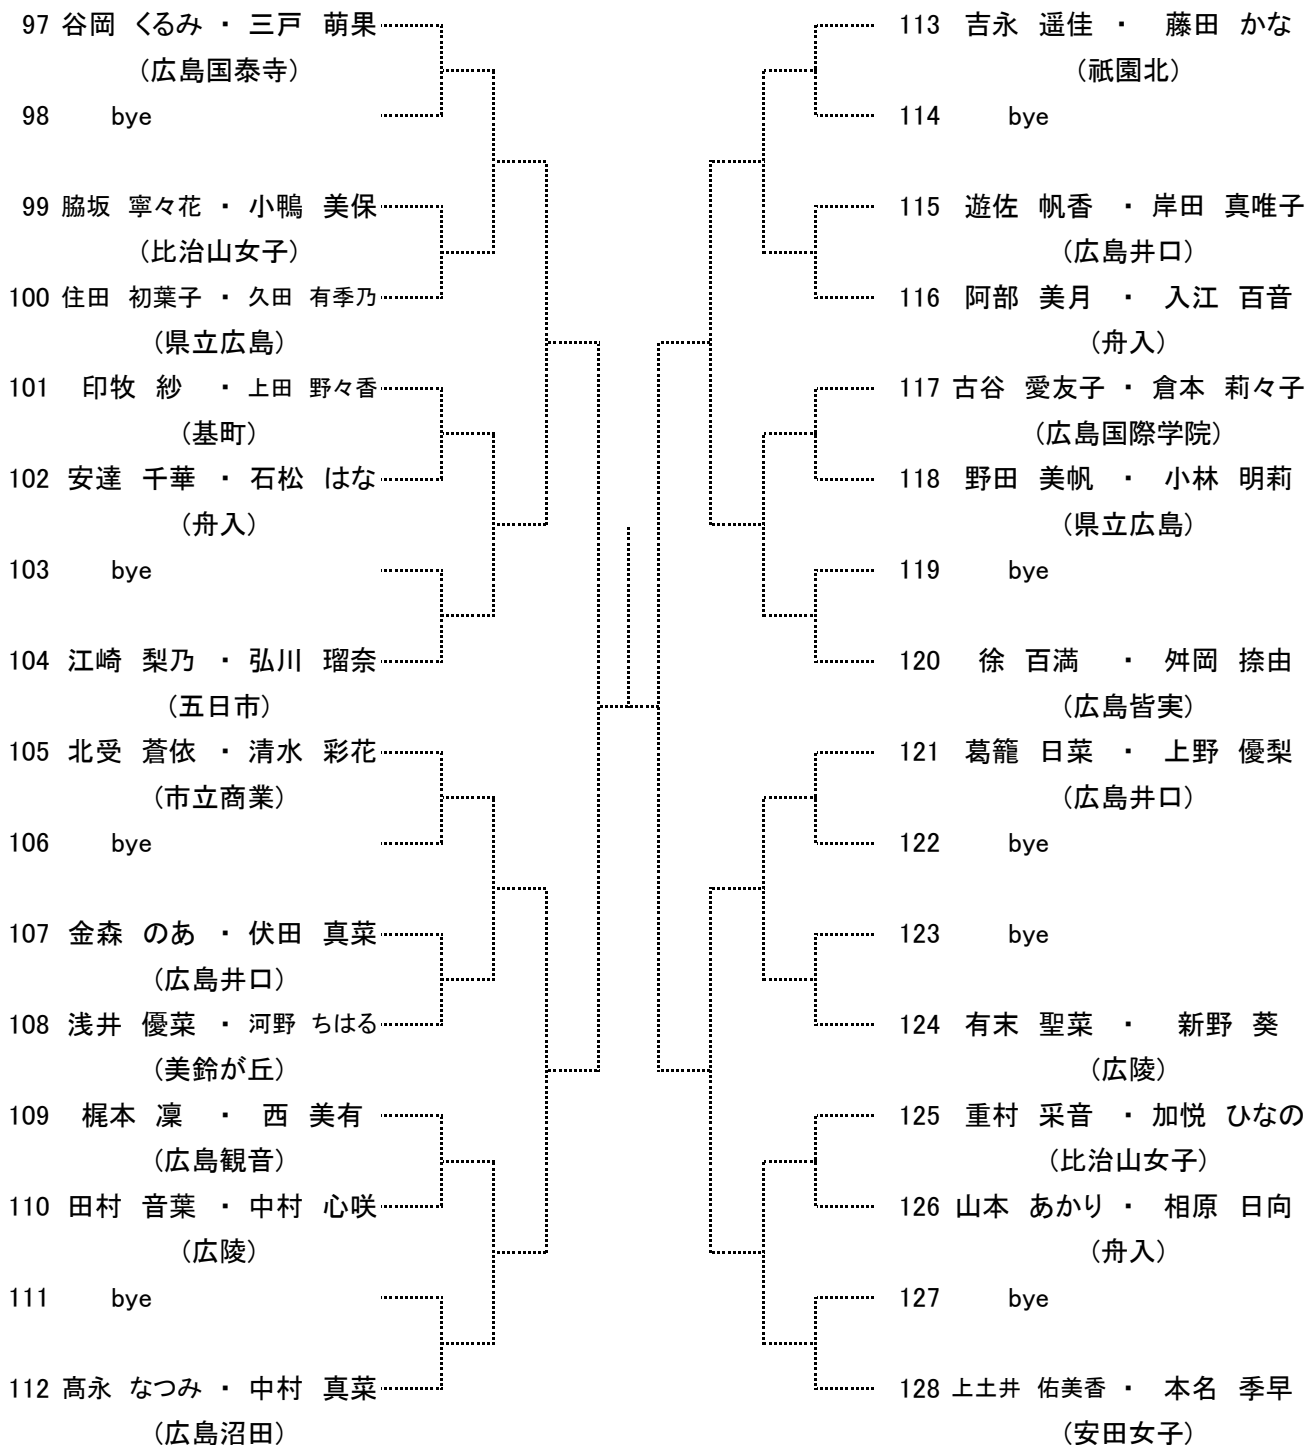

【大会日程】

	8月1日	8月2日	8月3日	8月6日	8月7日	8月8日	8月9日
男子オープンシングルス	1R～ 広域公園			残り試合 広域公園	残り試合 広域公園	残り試合 広域公園	予備日
女子オープンシングルス					1R～ 広域公園	残り試合 広域公園	
男子1年生シングルス		1R～ 広域公園		残り試合 広域公園	残り試合 広域公園	残り試合 広域公園	
女子1年生シングルス					1R～ 広島翔洋	残り試合 広域公園	
男子ダブルス			1R～ 広域公園	残り試合 広域公園	残り試合 広域公園	残り試合 広域公園	
女子ダブルス				1R～ 広域公園		残り試合 広域公園	

高校男子ダブルス Aブロック

seed 1.蔵田太洋・武井安澄, 2.久富昭拓・中島蓮翔, 3~4.津田悠汰・土居将太郎, 高村周成・田中裕希

高校男子ダブルス Bブロック

高校男子ダブルス Cブロック

高校男子ダブルス Dブロック

1年生男子シングルス Aブロック

1	竹下 晴喜 (広島城北)		33	岩井 健 (やすいそ庭球部)
2	bye		34	bye
3	吉田 峻人 (基町)		35	田中 海羽 (広陵)
4	米花 陽希 (安古市)		36	福田 凌大 (沼田)
5	中重 太一 (舟入)		37	木村 真堅 (市立商業)
6	三崎 拓巳 (広島国際学院)		38	上川 千学 (基町)
7	清永 翔 (沼田)		39	bye
8	小野 歩 (高陽東)		40	松本 駿平 (安芸南)
9	小野 薫平 (広島学院)		41	中野 亮 (広島城北)
10	bye		42	bye
11	後藤 祐希 (広島皆実)		43	松ヶ下 陽満 (安古市)
12	近藤 翔伍 (広島井口)		44	浅枝 誠人 (祇園北)
13	初鹿野 聡太 (五日市)		45	中村 仁太郎 (広島学院)
14	松尾 奨馬 (広島国泰寺)		46	西田 竣 (五日市)
15	bye		47	bye
16	坪井 洸樹 (みなみ坂TS)		48	筒井 勇仁 (広島井口)
17	猪ノ本 大登 (市立商業)		49	宮城 歩夢 (広島工業大学)
18	bye		50	bye
19	吉田 慶 (安古市)		51	井尻 迅 (瀬戸内)
20	山口 達也 (安芸南)		52	猪熊 太陽 (基町)
21	福富 純平 (基町)		53	前田 亘秀 (広島城北)
22	松原 立弥 (広島井口)		54	山根 寛太 (広島国泰寺)
23	bye		55	bye
24	高橋 恭平 (修道)		56	森口 孝希 (高陽)
25	林 碧波 (瀬戸内)		57	中村 琉聖 (安古市)
26	bye		58	bye
27	古家 大夢 (広島城北)		59	桑田 力樹 (山陽)
28	頭士井 優大 (祇園北)		60	池本 康真 (県立広島)
29	風早 碧翔 (広陵)		61	正木 琳太郎 (広島国際学院)
30	長沼 将輝 (海田)		62	半田 心 (高陽東)
31	bye		63	bye
32	中川 翔太 (広島国際学院)		64	中村 将也 (広島なぎさ)

高校女子ダブルス
Aブロック

seed 1.見野智優・永木真耶, 2.上土井佑美香・本名季早, 3~4.清瀧愛海・河野仁美, 白神佳菜・築城サヤ

高校女子ダブルス Bブロック

高校女子ダブルス Cブロック

高校女子ダブルス Dブロック

1年生女子シングルス Aブロック

シード 1. 若栗三葉 2. 河野歩花 3, 4. 岸乃梨香, 清瀧愛海

1年生女子シングルス Bブロック