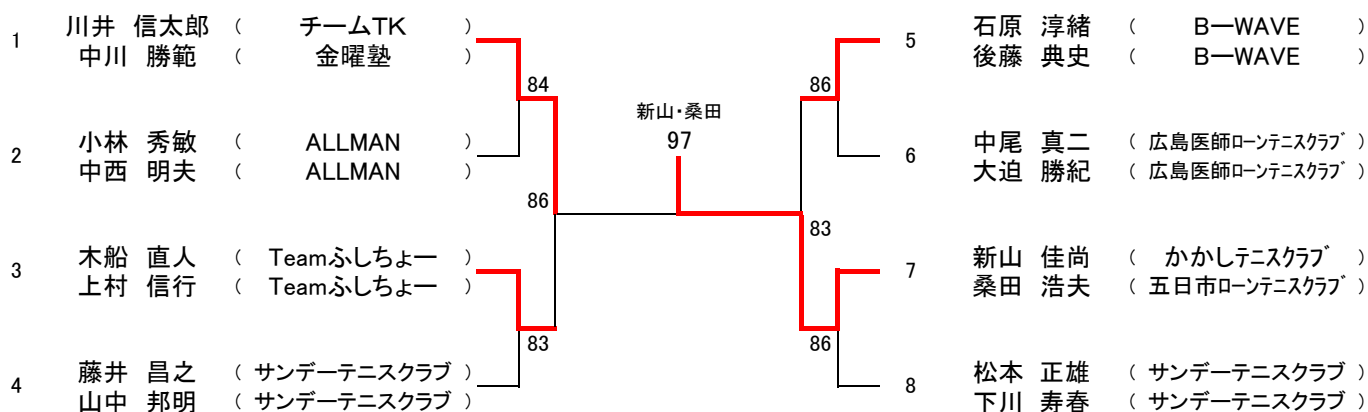

一般男子ダブルス

SEED 1樋口・山本 2上本・平野 3~4渡辺・松尾・西原・後藤
5~8真鍋・新見・梶川・宮本・井上・金井・村田・白井

第65回広島市夏季テニス選手権大会

ベテラン男子45歳ダブルス

第65回広島市夏季テニス選手権大会

ベテラン男子55歳ダブルス

第65回広島市夏季テニス選手権大会

ベテラン女子40歳ダブルス