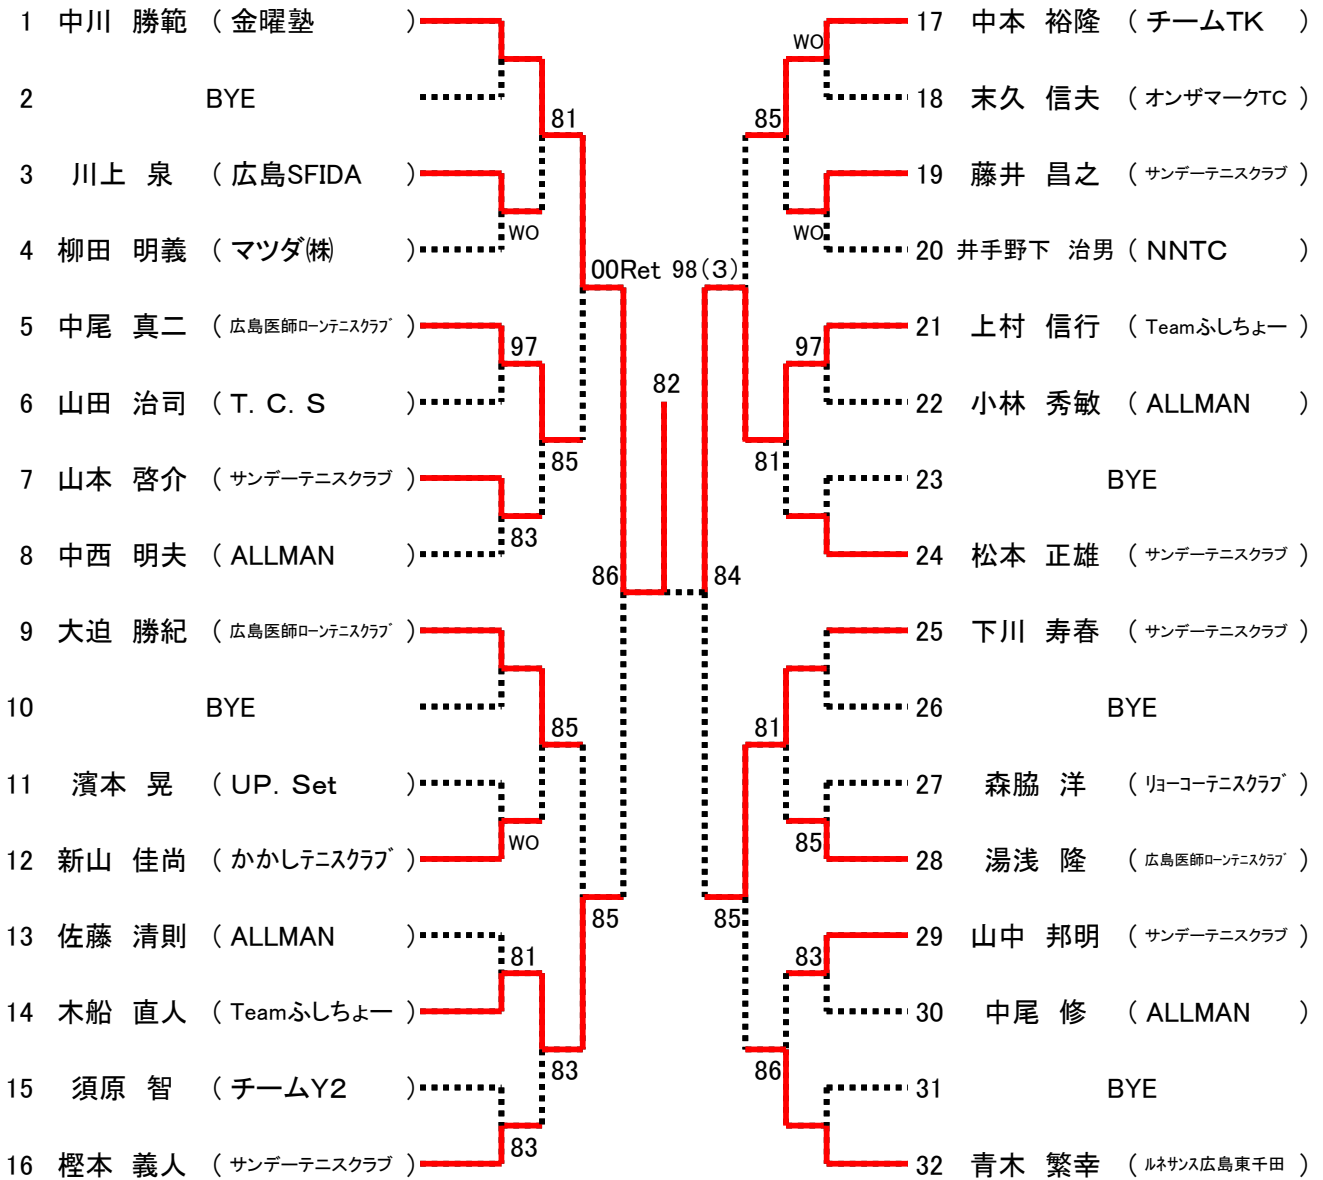

第65回広島市夏季テニス選手権大会

ベテラン男子55歳シングルス