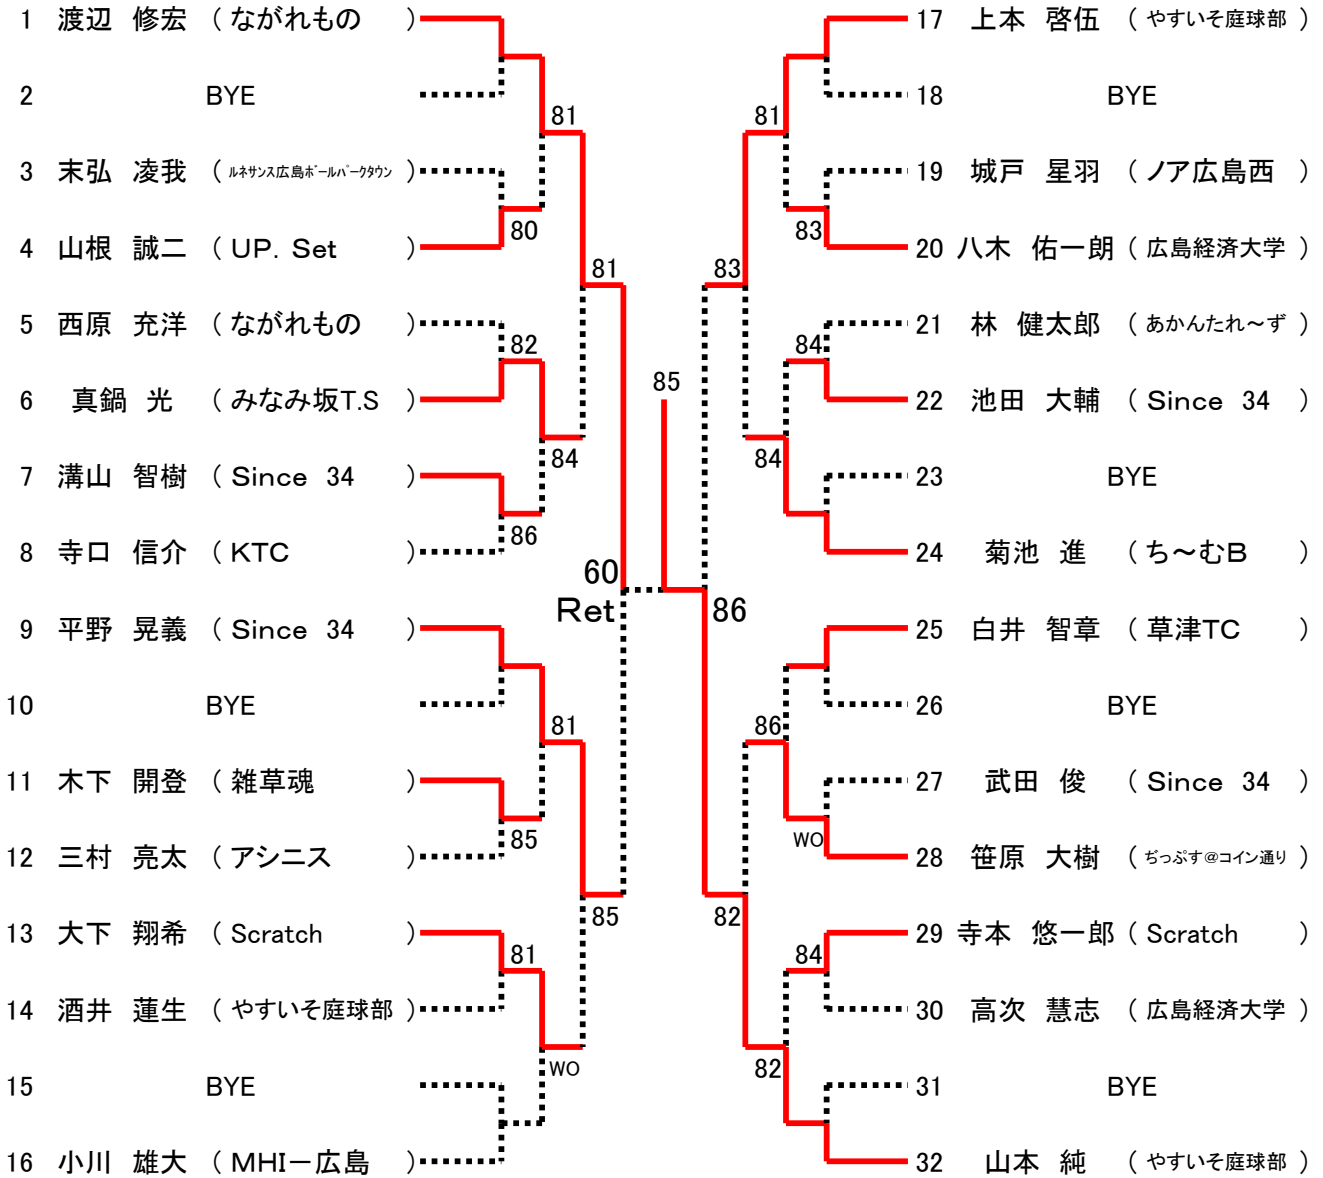

[男子55歳ダブルス]

[女子40歳シングルス]

未成立

[女子40歳ダブルス]

[女子50歳シングルス]

未成立

[女子50歳ダブルス]

未成立

第65回広島市夏季テニス選手権大会

一般男子シングルス

【Aブロック】

SEED 1渡辺 .2山本.晃史 3~4松尾.上本 5~8小川.山本純.井上.梶川
9~12馬上.青山.平野.白井 13~16菊池.寺口. 松浦.阿比留

第65回広島市夏季テニス選手権大会

一般男子シングルス

【Bブロック】

第65回広島市夏季テニス選手権大会

※試合順序: 1-2. 2-3 1-3