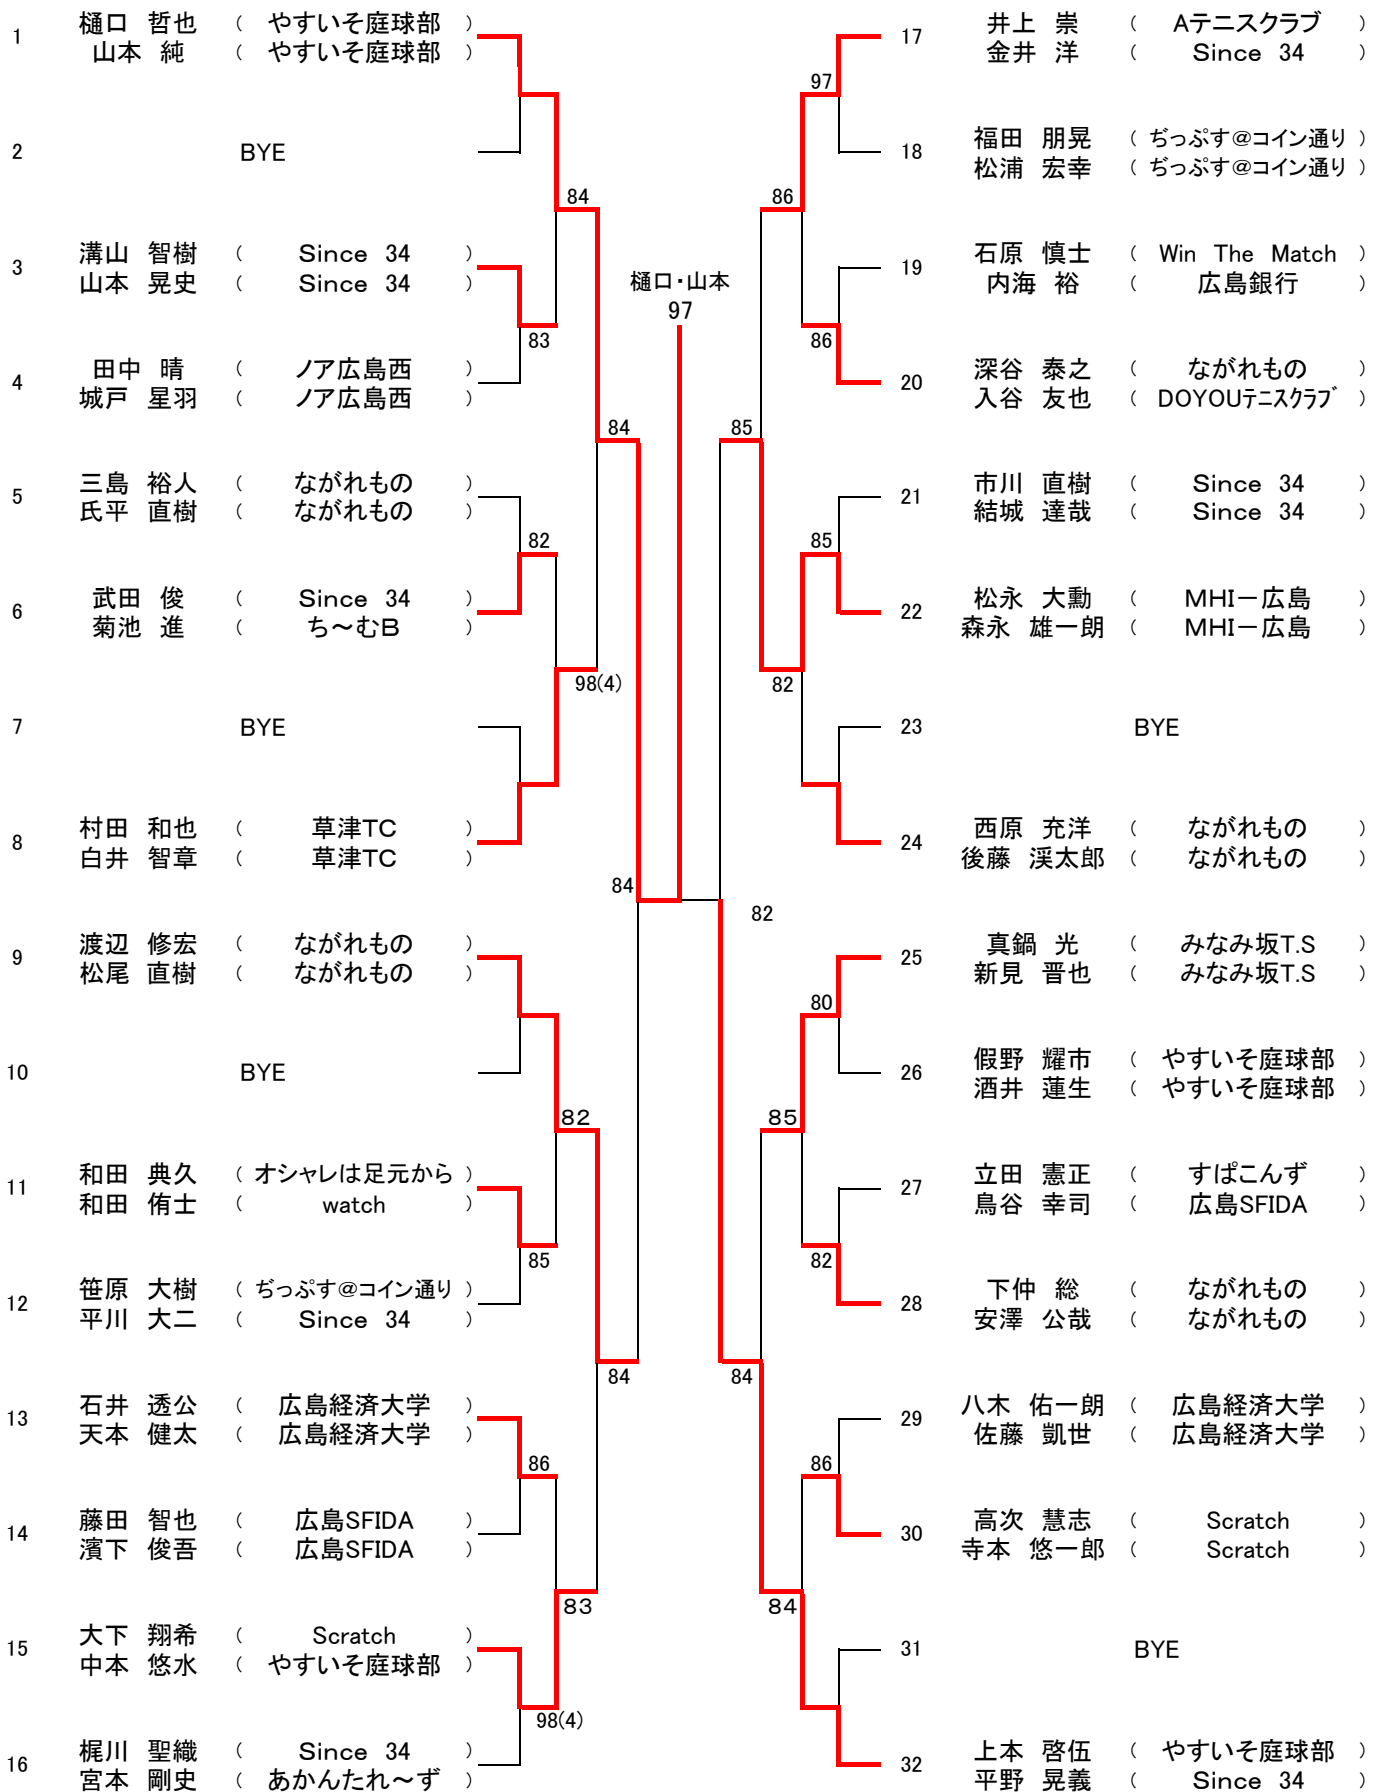

第65回広島市夏季テニス選手権大会

一般男子シングルス

【Aブロック】

SEED 1渡辺 .2山本.晃史 3~4松尾.上本 5~8小川.山本純.井上.梶川
9~12馬上.青山.平野.白井 13~16菊池.寺口. 松浦.阿比留

第65回広島市夏季テニス選手権大会

一般男子シングルス

【Bブロック】

第65回広島市夏季テニス選手権大会

ベテラン男子45歳シングルス

SEED 1武田 2関矢 3~4岡本.山崎 5~8宮本.今井.小林. 光田

第65回広島市夏季テニス選手権大会

ベテラン男子55歳シングルス

第65回広島市夏季テニス選手権大会

一般女子シングルス

SEED 1大島 2水戸

第65回広島市夏季テニス選手権大会

一般男子ダブルス

SEED 1樋口・山本 2上本・平野 3~4渡辺・松尾・西原・後藤
5~8真鍋・新見・梶川・宮本・井上・金井・村田・白井

第65回広島市夏季テニス選手権大会

ベテラン男子45歳ダブルス

第65回広島市夏季テニス選手権大会

ベテラン男子55歳ダブルス

第65回広島市夏季テニス選手権大会

ベテラン女子40歳ダブルス

※試合順序: 1-2. 2-3 1-3