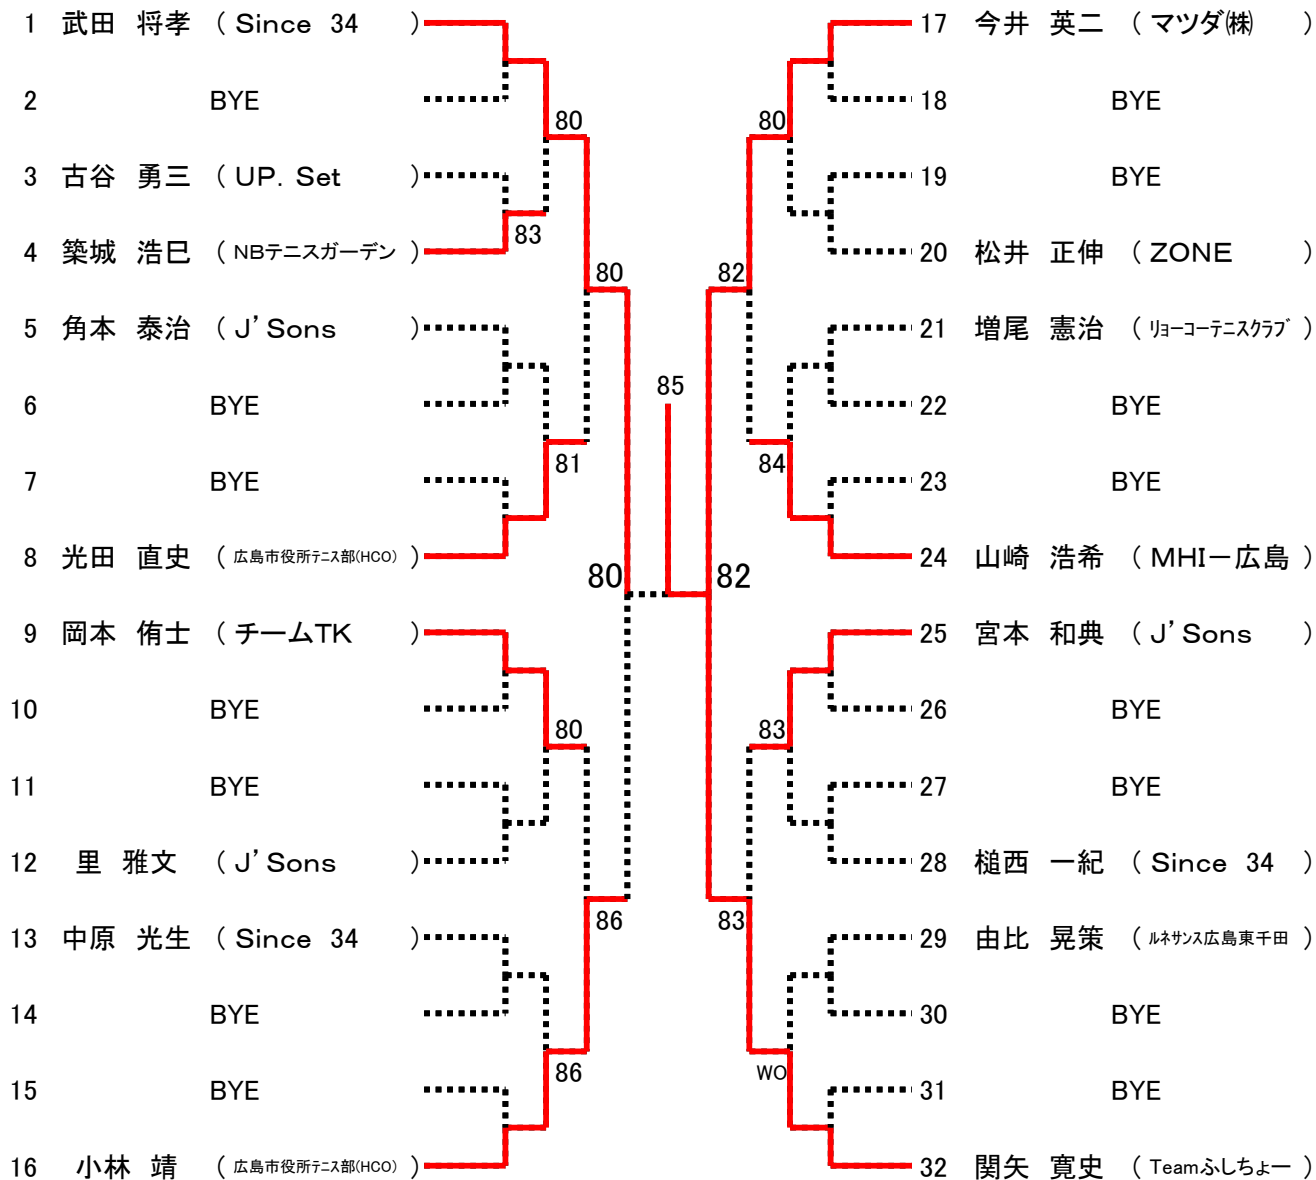

第65回広島市夏季テニス選手権大会

ベテラン男子45歳シングルス

SEED 1武田 2関矢 3~4岡本.山崎 5~8宮本.今井.小林. 光田