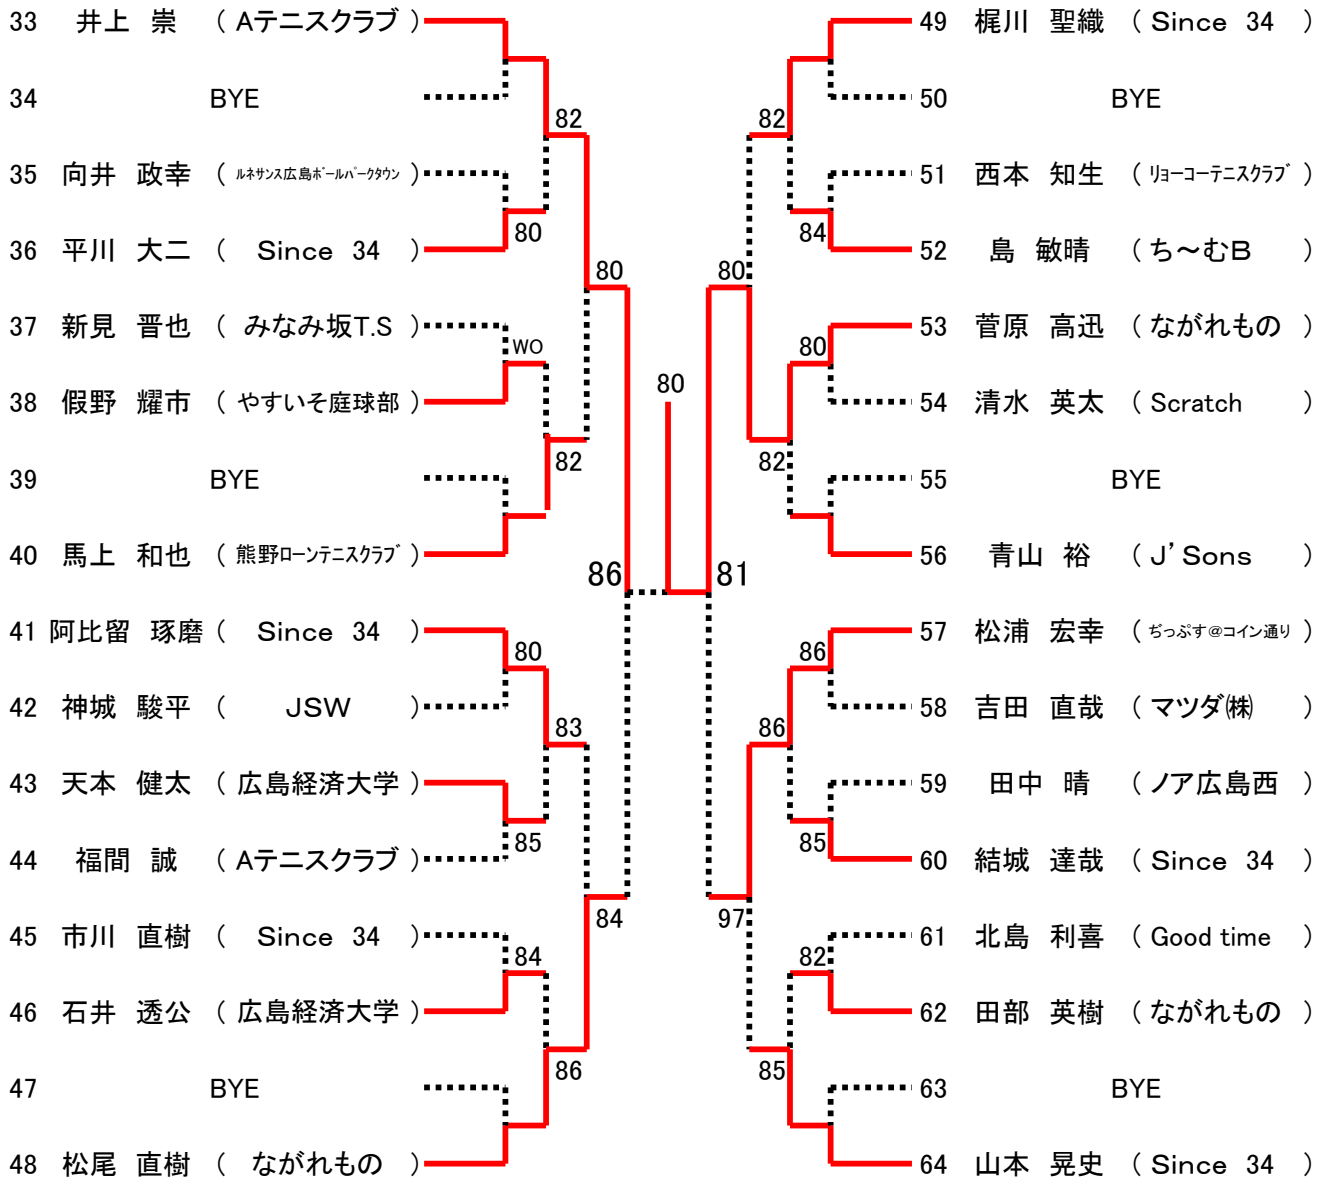

[男子55歳ダブルス]

[女子40歳シングルス]

未成立

[女子40歳ダブルス]

[女子50歳シングルス]

未成立

[女子50歳ダブルス]

未成立

第65回広島市夏季テニス選手権大会

一般男子シングルス

【Aブロック】

SEED 1渡辺 .2山本.晃史 3~4松尾.上本 5~8小川.山本純.井上.梶川
9~12馬上.青山.平野.白井 13~16菊池.寺口. 松浦.阿比留

第65回広島市夏季テニス選手権大会

一般男子シングルス

【Bブロック】

第65回広島市夏季テニス選手権大会

※試合順序: 1-2. 2-3 1-3