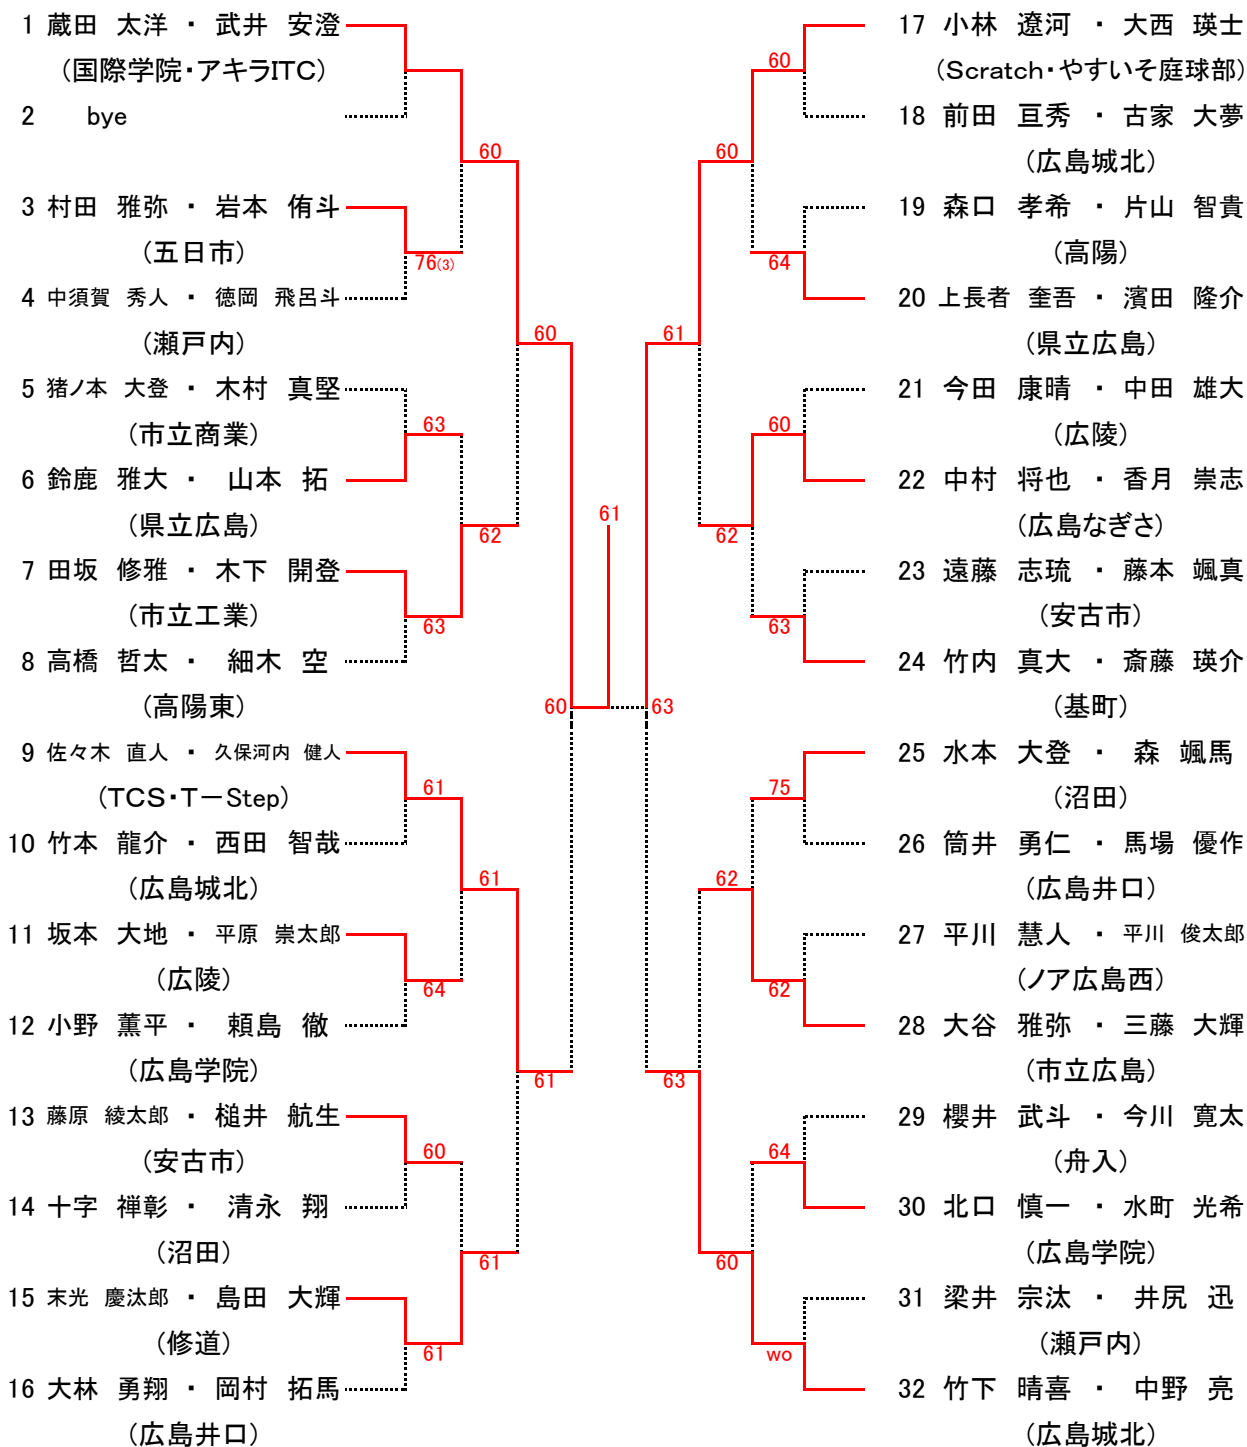

高校男子ダブルス Aブロック

seed 1.蔵田太洋・武井安澄, 2.久富昭拓・中島蓮翔, 3~4.津田悠汰・土居将太郎, 高村周成・田中裕希