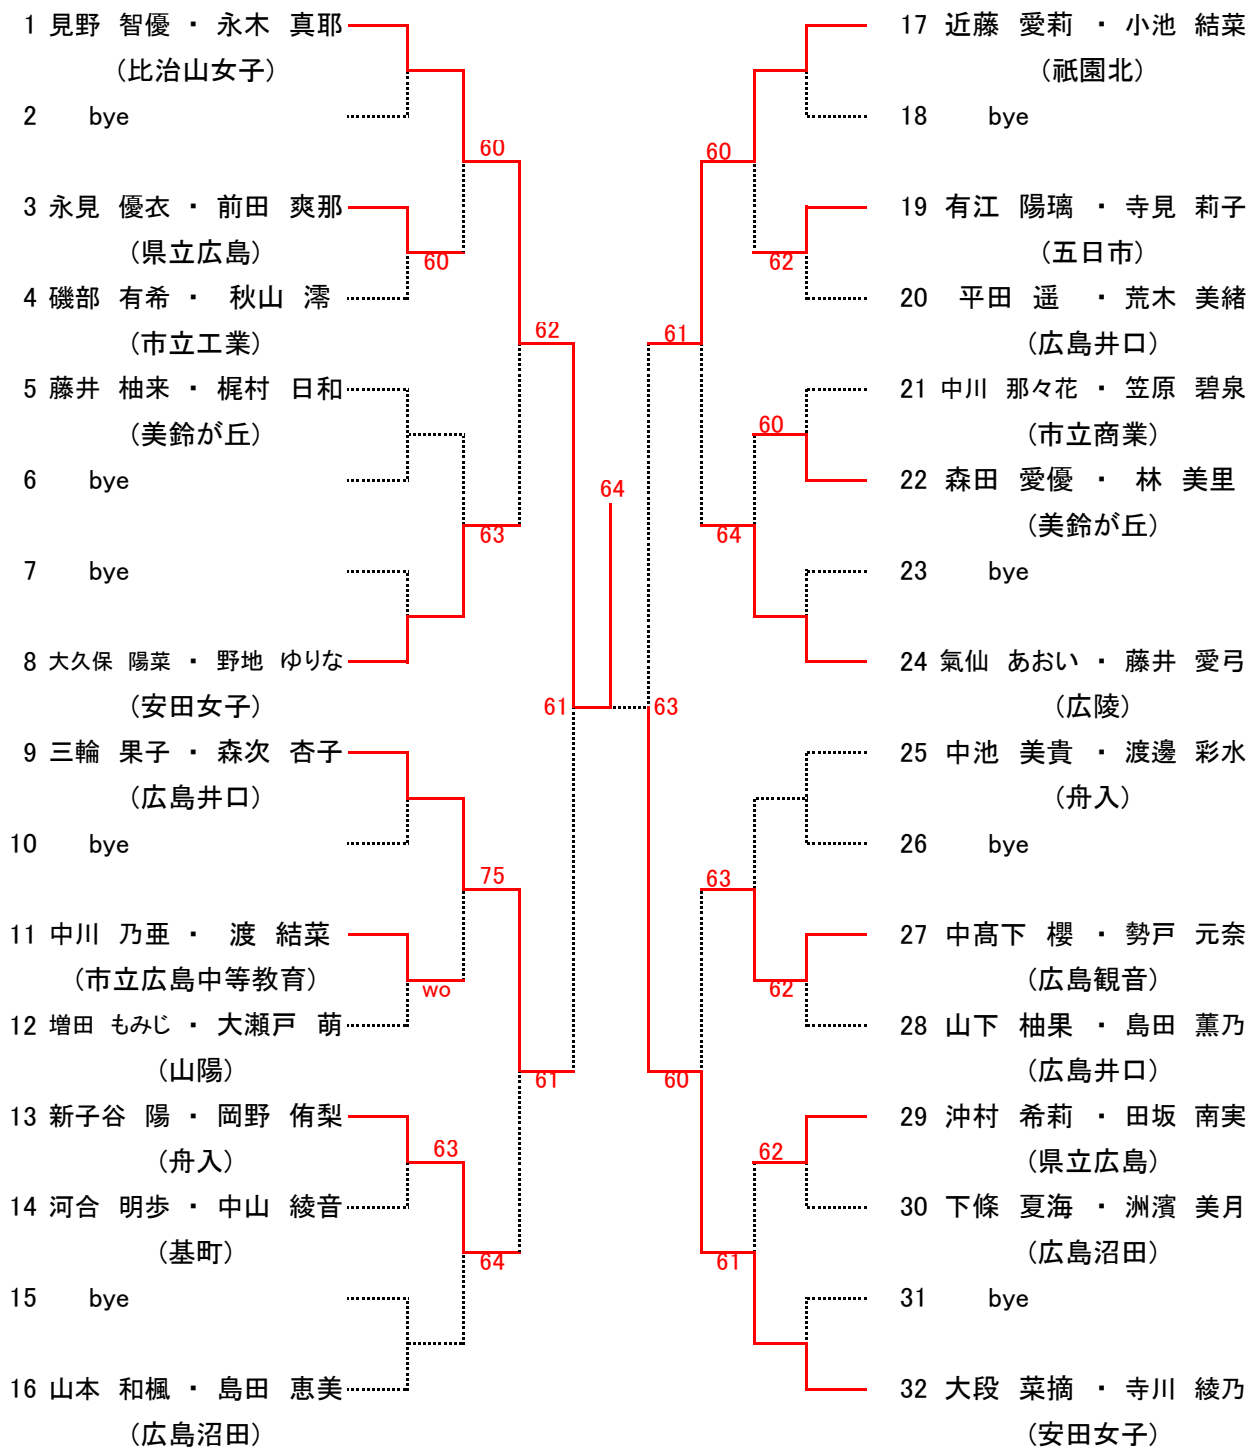

高校女子ダブルス Aブロック

seed 1.見野智優・永木真耶, 2.上土井佑美香・本名季早, 3~4.清瀧愛海・河野仁美, 白神佳菜・築城サヤ