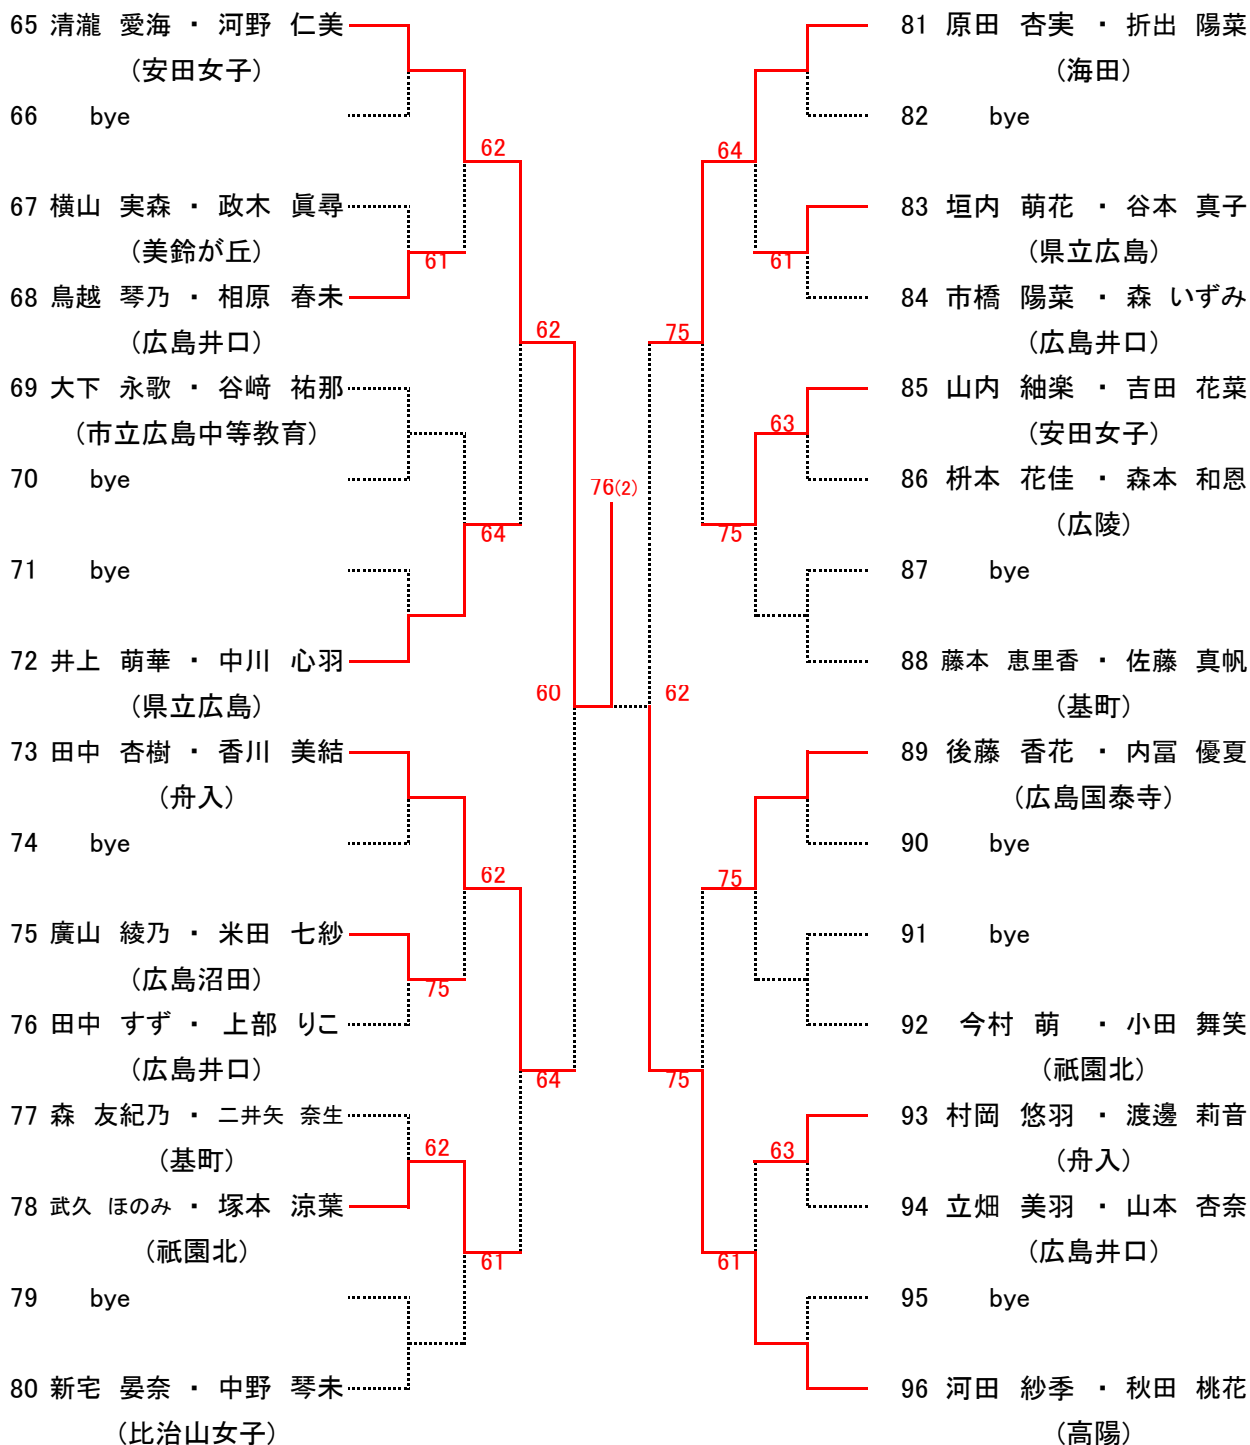

高校女子ダブルス Aブロック

seed 1.見野智優・永木真耶, 2.上土井佑美香・本名季早, 3~4.清瀧愛海・河野仁美, 白神佳菜・築城サヤ

高校女子ダブルス Bブロック

高校女子ダブルス Cブロック

高校女子ダブルス Dブロック

1年生女子シングルス Aブロック

1 若栗 三葉 (基町)						33 佐々木 瑞彩美(やすいそ庭球部)
2 bye						34 bye
3 小林 明莉 (県立広島)						35 梶原 理央 (基町)
4 久村 優依 (広島国際学院)		64				36 森田 愛優 (美鈴が丘)
5 増田 もみじ (山陽)						37 和田 雛菜乃 (比治山女子)
6 洲濱 美月 (沼田)						38 田村 音葉 (広陵)
7 渡邊 雪乃 (広陵)			75			39 荒川 璃々香 (広島皆実)
8 楠瀬 未空 (五日市)						40 中川 心羽 (県立広島)
9 柚木 花歩 (広島皆実)						41 中野 唯花 (祇園北)
10 吉川 愛梨 (海田)						42 松島 彩果 (広島観音)
11 和木 夕月 (広島国泰寺)						43 原 茉依子 (基町)
12 勢戸 元奈 (広島観音)						44 榎原 まどか (舟入)
13 村岡 悠羽 (舟入)						45 田 遥嘉 (広島国泰寺)
14 新田 美月 (広陵)						46 松村 美貴子 (高陽)
15 平谷 愛奈 (比治山女子)						47 松井 未歩 (広島国際学院)
16 住田 萌花 (市立商業)						48 河野 明音 (広陵)
17 井上 萌華 (県立広島)						49 横山 実森 (美鈴が丘)
18 池田 佳奈子 (広島国泰寺)						50 bye
19 片山 美紗希 (祇園北)						51 永迫 紗季 (広島井口)
20 今橋 唯 (高陽)						52 高橋 晴郁 (祇園北)
21 倉本 莉々子 (広島国際学院)						53 佐藤 真帆 (基町)
22 山崎 琴音 (安田女子)						54 重田 晴香 (市立商業)
23 土居 未来 (広島観音)						55 馬場 なつみ (広島国際学院)
24 吉田 萌華 (舟入)						56 中高下 櫻 (広島観音)
25 加悦 ひなの (比治山女子)						57 渡邊 紗梨 (市立広島中等教育)
26 高槻 六花 (基町)						58 合田 七彩 (県立広島)
27 有末 聖菜 (広陵)						59 岡野 侑梨 (舟入)
28 梶村 日和 (美鈴が丘)						60 時重 咲良 (安芸府中)
29 久田 有季乃 (県立広島)						61 小出 夏来 (広陵)
30 米今 雪乃 (広島観音)						62 中田 雛子 (比治山女子)
31 bye						63 bye
32 大橋 可奈 (瀬戸内)						64 清瀧 愛海 (安田女子)