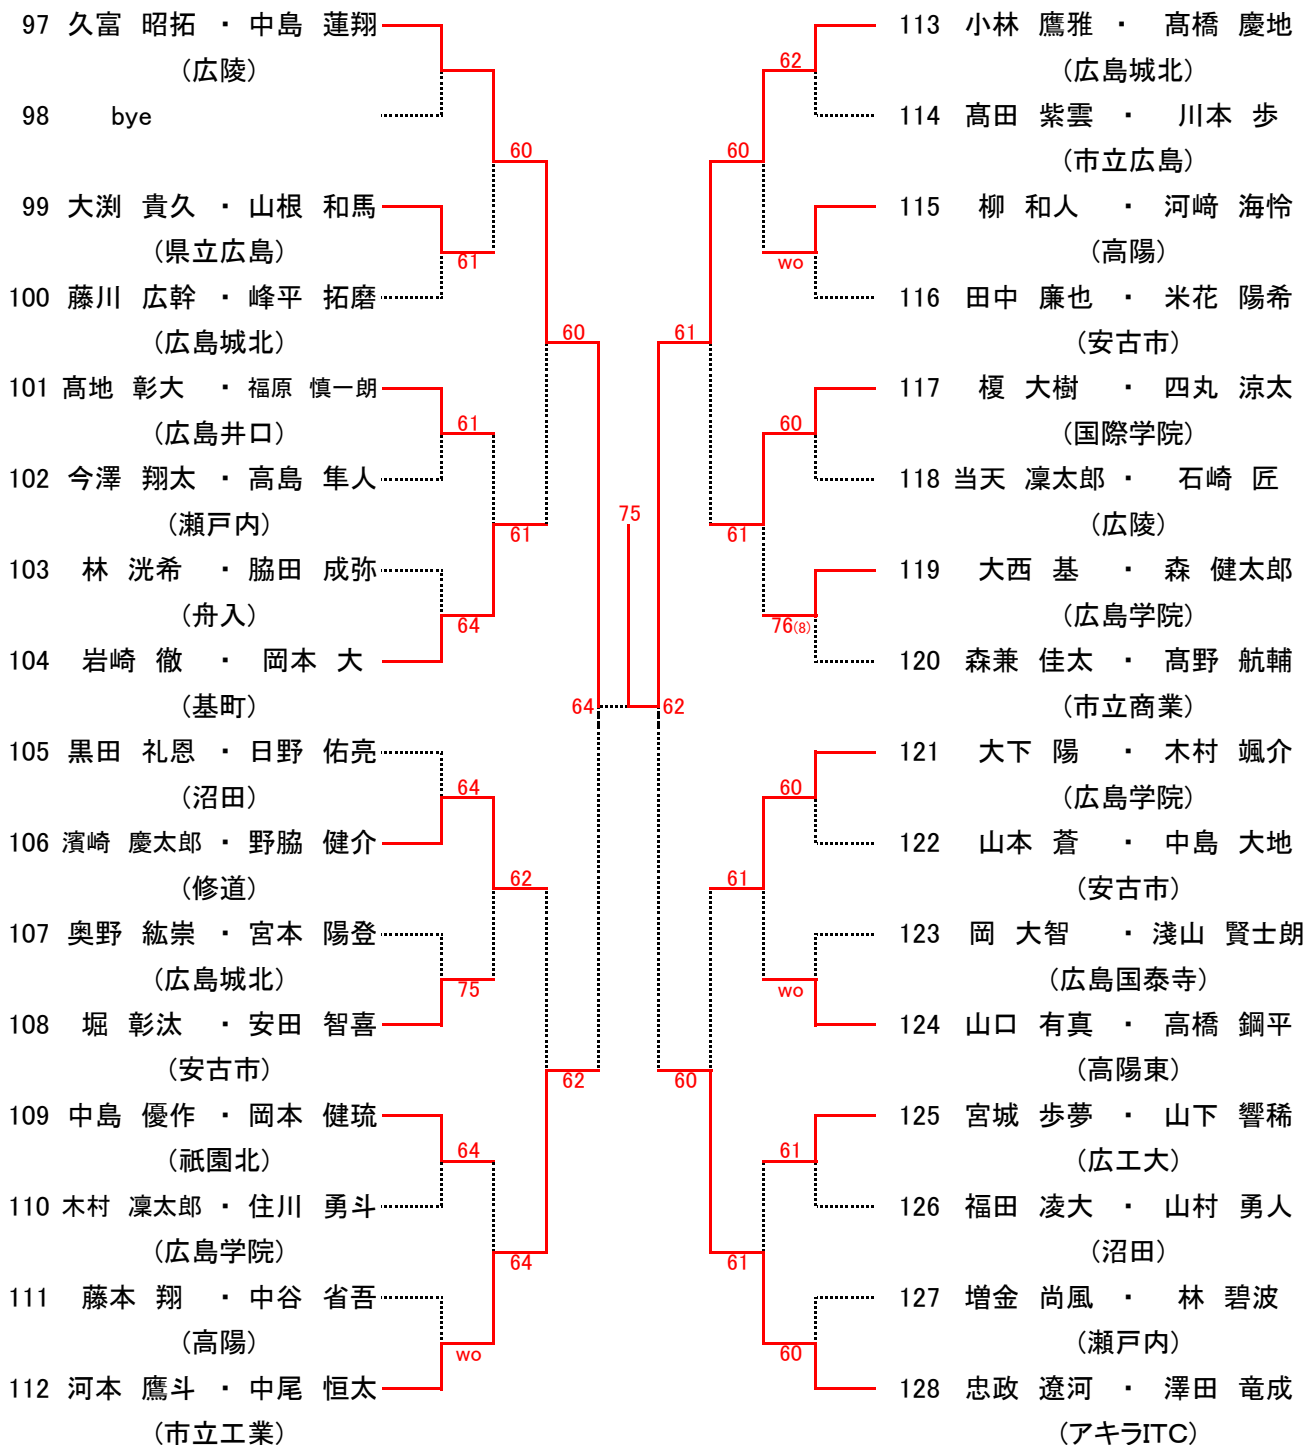

【大会日程】

	8月1日	8月2日	8月3日	8月6日	8月7日	8月8日	8月9日
男子オープンシングルス	1R～ 広域公園			残り試合 広域公園	残り試合 広域公園	残り試合 広域公園	予備日
女子オープンシングルス					1R～ 広域公園	残り試合 広域公園	
男子1年生シングルス		1R～ 広域公園		残り試合 広域公園	残り試合 広域公園	残り試合 広域公園	
女子1年生シングルス					1R～ 広島翔洋	残り試合 広域公園	
男子ダブルス			1R～ 広域公園	残り試合 広域公園	残り試合 広域公園	残り試合 広域公園	
女子ダブルス				1R～ 広域公園		残り試合 広域公園	

高校男子ダブルス Aブロック

seed 1.蔵田太洋・武井安澄, 2.久富昭拓・中島蓮翔, 3~4.津田悠汰・土居将太郎, 高村周成・田中裕希

高校男子ダブルス Bブロック

高校男子ダブルス Cブロック

高校男子ダブルス Dブロック

1年生男子シングルス Aブロック

1	竹下 晴喜 (広島城北)				33	岩井 健 (やすいそ庭球部)
2	bye				34	bye
3	吉田 峻人 (基町)				35	田中 海羽 (広陵)
4	米花 陽希 (安古市)				36	福田 凌大 (沼田)
5	中重 太一 (舟入)				37	木村 真堅 (市立商業)
6	三崎 拓巳 (広島国際学院)				38	上川 千学 (基町)
7	清永 翔 (沼田)				39	bye
8	小野 歩 (高陽東)				40	松本 駿平 (安芸南)
9	小野 薫平 (広島学院)				41	中野 亮 (広島城北)
10	bye				42	bye
11	後藤 祐希 (広島皆実)				43	松ヶ下 陽満 (安古市)
12	近藤 翔伍 (広島井口)				44	浅枝 誠人 (祇園北)
13	初鹿野 聡太 (五日市)				45	中村 仁太郎 (広島学院)
14	松尾 奨馬 (広島国泰寺)				46	西田 竣 (五日市)
15	bye				47	bye
16	坪井 洸樹 (みなみ坂TS)				48	筒井 勇仁 (広島井口)
17	猪ノ本 大登 (市立商業)				49	宮城 歩夢 (広島工業大学)
18	bye				50	bye
19	吉田 慶 (安古市)				51	井尻 迅 (瀬戸内)
20	山口 達也 (安芸南)				52	猪熊 太陽 (基町)
21	福富 純平 (基町)				53	前田 亘秀 (広島城北)
22	松原 立弥 (広島井口)				54	山根 寛太 (広島国泰寺)
23	bye				55	bye
24	高橋 恭平 (修道)				56	森口 孝希 (高陽)
25	林 碧波 (瀬戸内)				57	中村 琉聖 (安古市)
26	bye				58	bye
27	古家 大夢 (広島城北)				59	桑田 力樹 (山陽)
28	頭士井 優大 (祇園北)				60	池本 康真 (県立広島)
29	風早 碧翔 (広陵)				61	正木 琳太郎 (広島国際学院)
30	長沼 将輝 (海田)				62	半田 心 (高陽東)
31	bye				63	bye
32	中川 翔太 (広島国際学院)				64	中村 将也 (広島なぎさ)