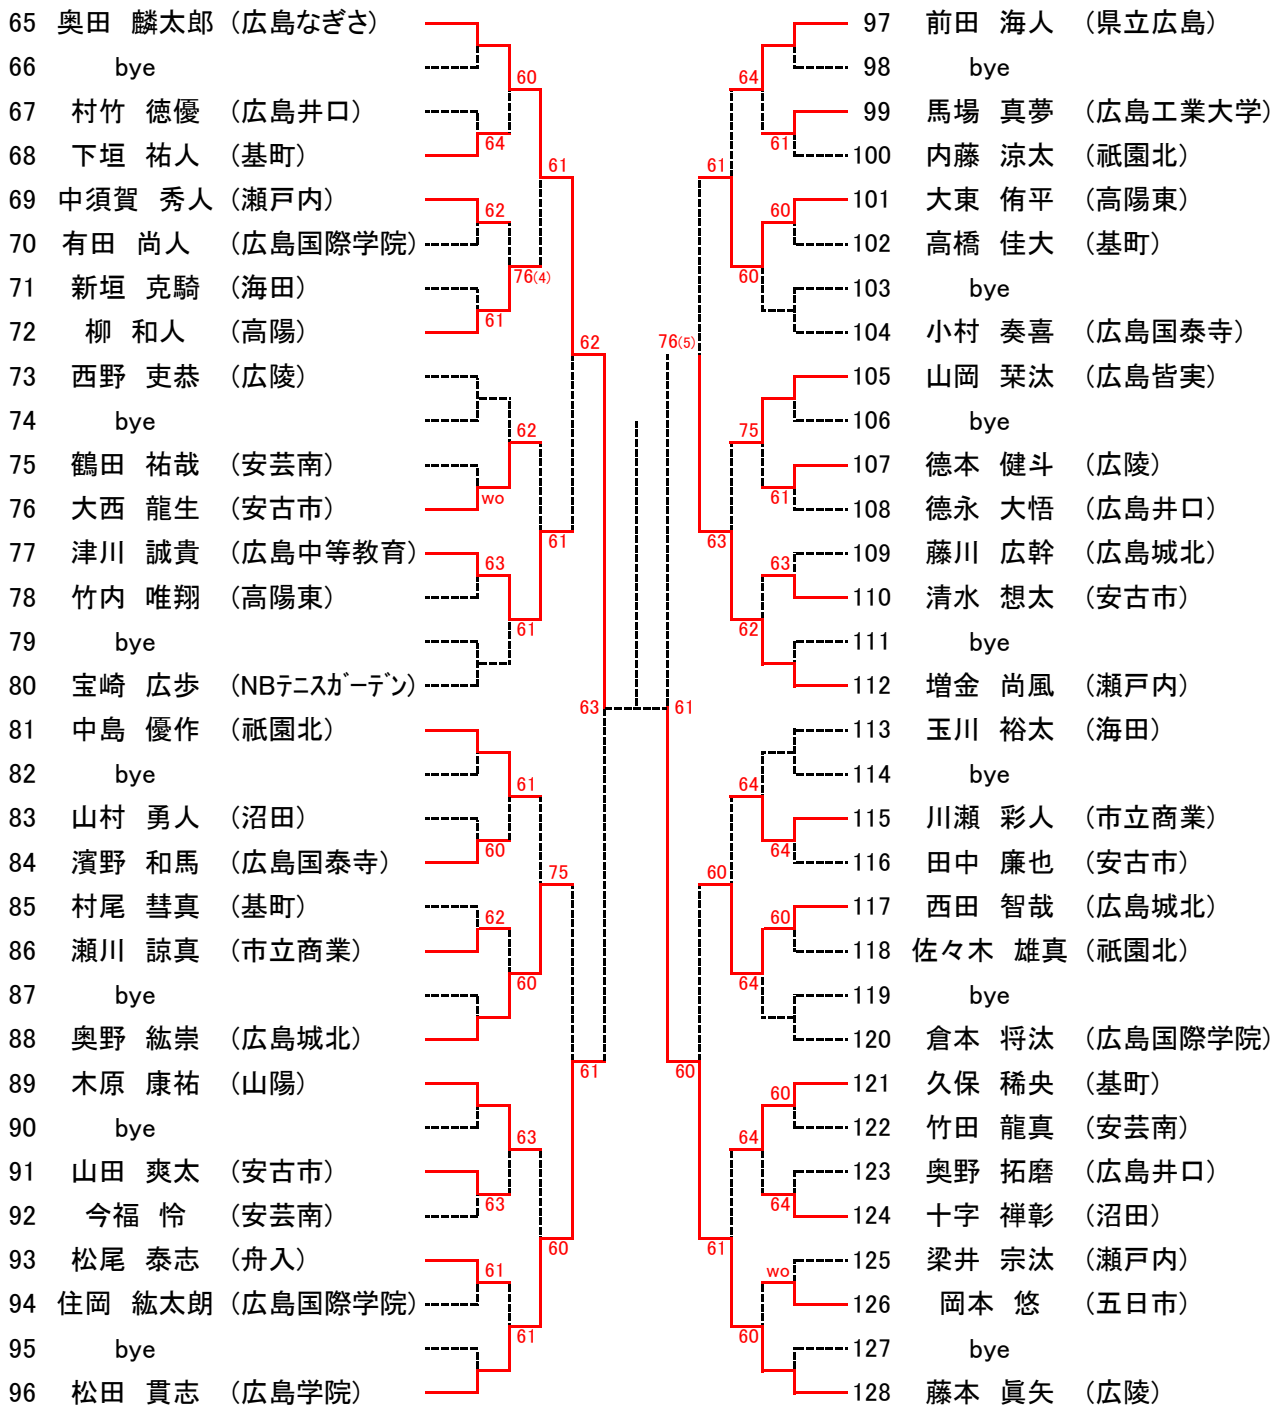

1年生男子シングルス Bブロック

1年生男子シングルス Cブロック

129	板垣 遥 (広陵)				161	中野 力 (NBテニスガーデン)
130	bye				162	bye
131	吉本 聖 (安古市)				163	大丸 泰来 (瀬戸内)
132	矢谷 隼将 (広島井口)				164	花田 太閤 (市立商業)
133	石田 晴大 (高陽東)				165	土田 昂輝 (基町)
134	加藤 直 (基町)				166	明賀 潤一 (広島工業大学)
135	後藤 唯楓 (市立商業)				167	小澤 孝太 (安芸南)
136	山下 響稀 (広島工業大学)				168	中尾 颯仁 (五日市)
137	岡 結人 (祇園北)				169	寺元 聡真 (舟入)
138	bye				170	bye
139	宮脇 優朗 (県立広島)				171	榑 侑歩 (高陽東)
140	中西 昂太 (広島国際学院)				172	森田 智晴 (安古市)
141	山根 大志 (山陽)				173	藤本 翔 (高陽)
142	峰平 拓磨 (広島城北)				174	武井 富ノ介 (祇園北)
143	bye				175	bye
144	平川 慧人 (ノア広島西)				176	永島 悠佑 (広島中等教育)
145	櫻井 勇輔 (安芸南)				177	澄川 陽 (山陽)
146	bye				178	bye
147	石田 大空 (広島国際学院)				179	中村 大誠 (広島学院)
148	香月 崇志 (広島なぎさ)				180	山内 健太郎 (広島井口)
149	山下 翔太郎 (広島井口)				181	山手 凱世 (高陽東)
150	今澤 翔太 (瀬戸内)				182	池田 遥人 (基町)
151	bye				183	bye
152	田中 大地 (安古市)				184	馬場 敬士 (広陵)
153	木原 熙星 (沼田)				185	堀江 周平 (広島国際学院)
154	bye				186	bye
155	喜多村 翔 (五日市)				187	木原 舜平 (安古市)
156	野口 壘偉 (広島城北)				188	石井 大雅 (安芸府中)
157	笠井 智生 (海田)				189	安原 万尋 (安芸南)
158	米田 春仁 (広島国泰寺)				190	森崎 小太郎 (沼田)
159	bye				191	bye
160	伊藤 幹太 (基町)				192	竹本 龍介 (広島城北)