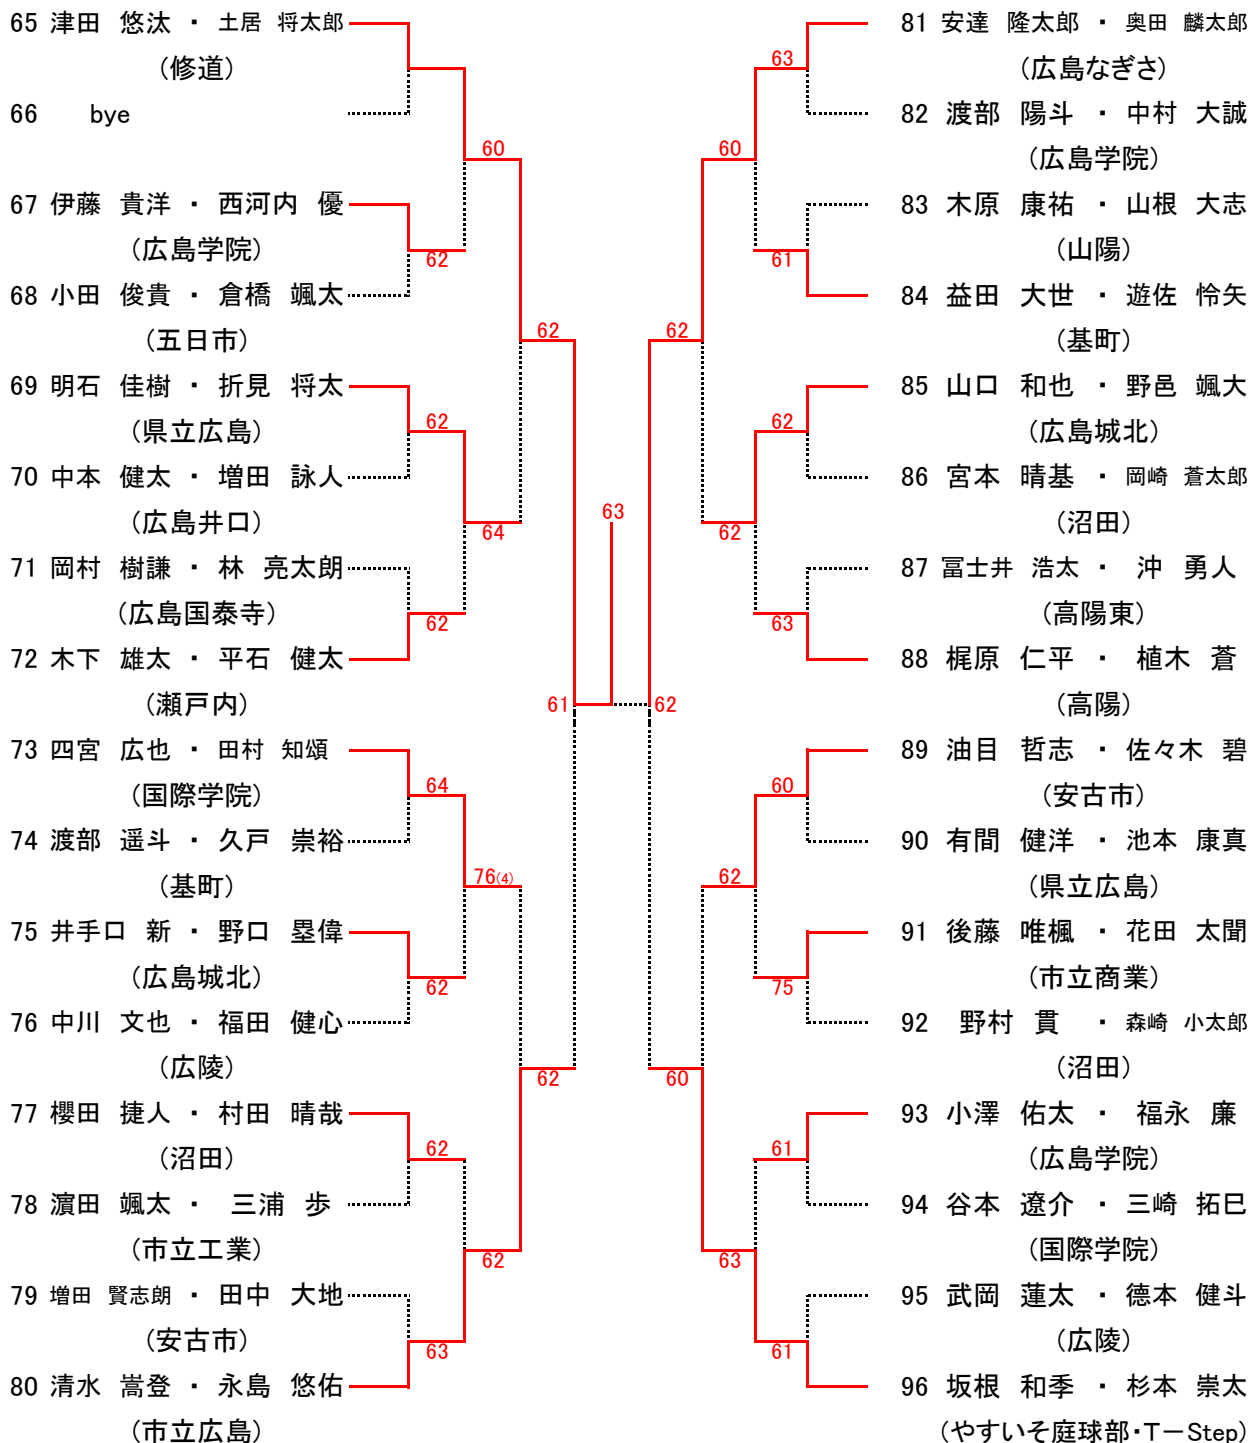

高校男子ダブルス Aブロック

seed 1.蔵田太洋・武井安澄, 2.久富昭拓・中島蓮翔, 3~4.津田悠汰・土居将太郎, 高村周成・田中裕希

高校男子ダブルス Bブロック

高校男子ダブルス Cブロック

高校男子ダブルス Dブロック

1年生男子シングルス Aブロック

1	竹下 晴喜 (広島城北)				33	岩井 健 (やすいそ庭球部)
2	bye				34	bye
3	吉田 峻人 (基町)				35	田中 海羽 (広陵)
4	米花 陽希 (安古市)				36	福田 凌大 (沼田)
5	中重 太一 (舟入)				37	木村 真堅 (市立商業)
6	三崎 拓巳 (広島国際学院)				38	上川 千学 (基町)
7	清永 翔 (沼田)				39	bye
8	小野 歩 (高陽東)				40	松本 駿平 (安芸南)
9	小野 薫平 (広島学院)				41	中野 亮 (広島城北)
10	bye				42	bye
11	後藤 祐希 (広島皆実)				43	松ヶ下 陽満 (安古市)
12	近藤 翔伍 (広島井口)				44	浅枝 誠人 (祇園北)
13	初鹿野 聡太 (五日市)				45	中村 仁太郎 (広島学院)
14	松尾 奨馬 (広島国泰寺)				46	西田 竣 (五日市)
15	bye				47	bye
16	坪井 洸樹 (みなみ坂TS)				48	筒井 勇仁 (広島井口)
17	猪ノ本 大登 (市立商業)				49	宮城 歩夢 (広島工業大学)
18	bye				50	bye
19	吉田 慶 (安古市)				51	井尻 迅 (瀬戸内)
20	山口 達也 (安芸南)				52	猪熊 太陽 (基町)
21	福富 純平 (基町)				53	前田 亘秀 (広島城北)
22	松原 立弥 (広島井口)				54	山根 寛太 (広島国泰寺)
23	bye				55	bye
24	高橋 恭平 (修道)				56	森口 孝希 (高陽)
25	林 碧波 (瀬戸内)				57	中村 琉聖 (安古市)
26	bye				58	bye
27	古家 大夢 (広島城北)				59	桑田 力樹 (山陽)
28	頭士井 優大 (祇園北)				60	池本 康真 (県立広島)
29	風早 碧翔 (広陵)				61	正木 琳太郎 (広島国際学院)
30	長沼 将輝 (海田)				62	半田 心 (高陽東)
31	bye				63	bye
32	中川 翔太 (広島国際学院)				64	中村 将也 (広島なぎさ)