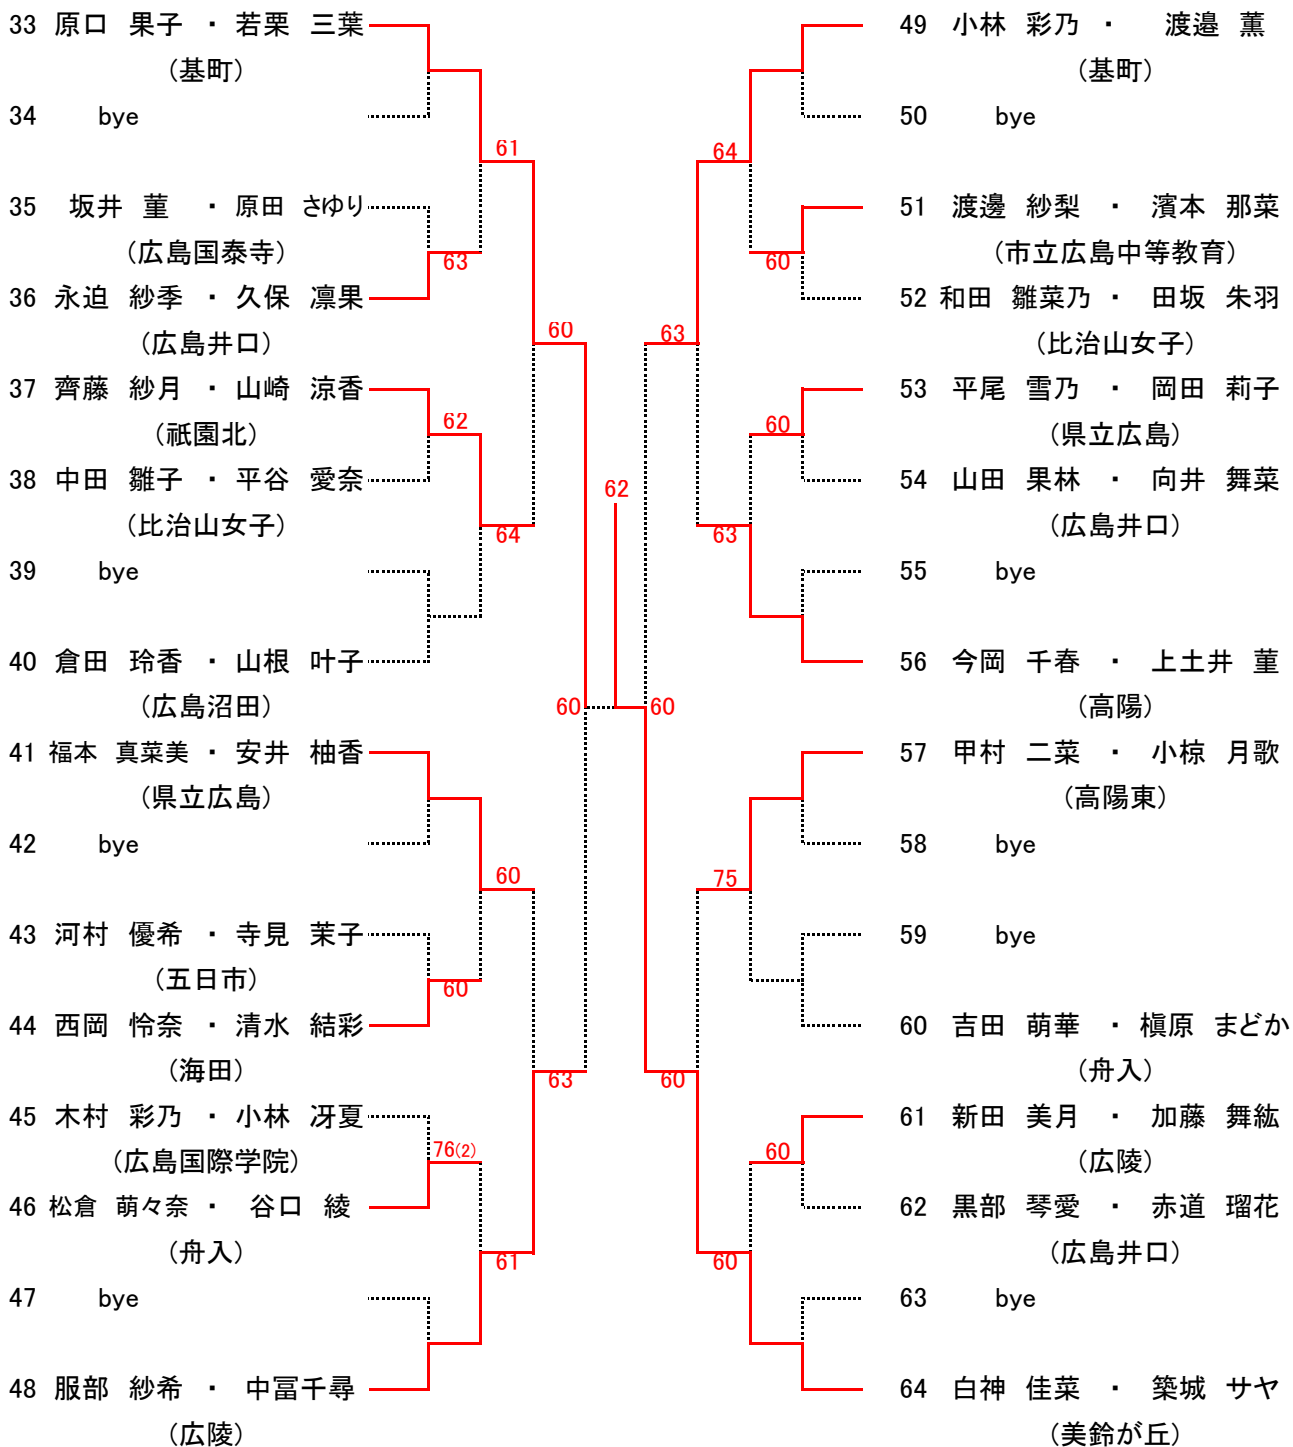

高校女子ダブルス Bブロック