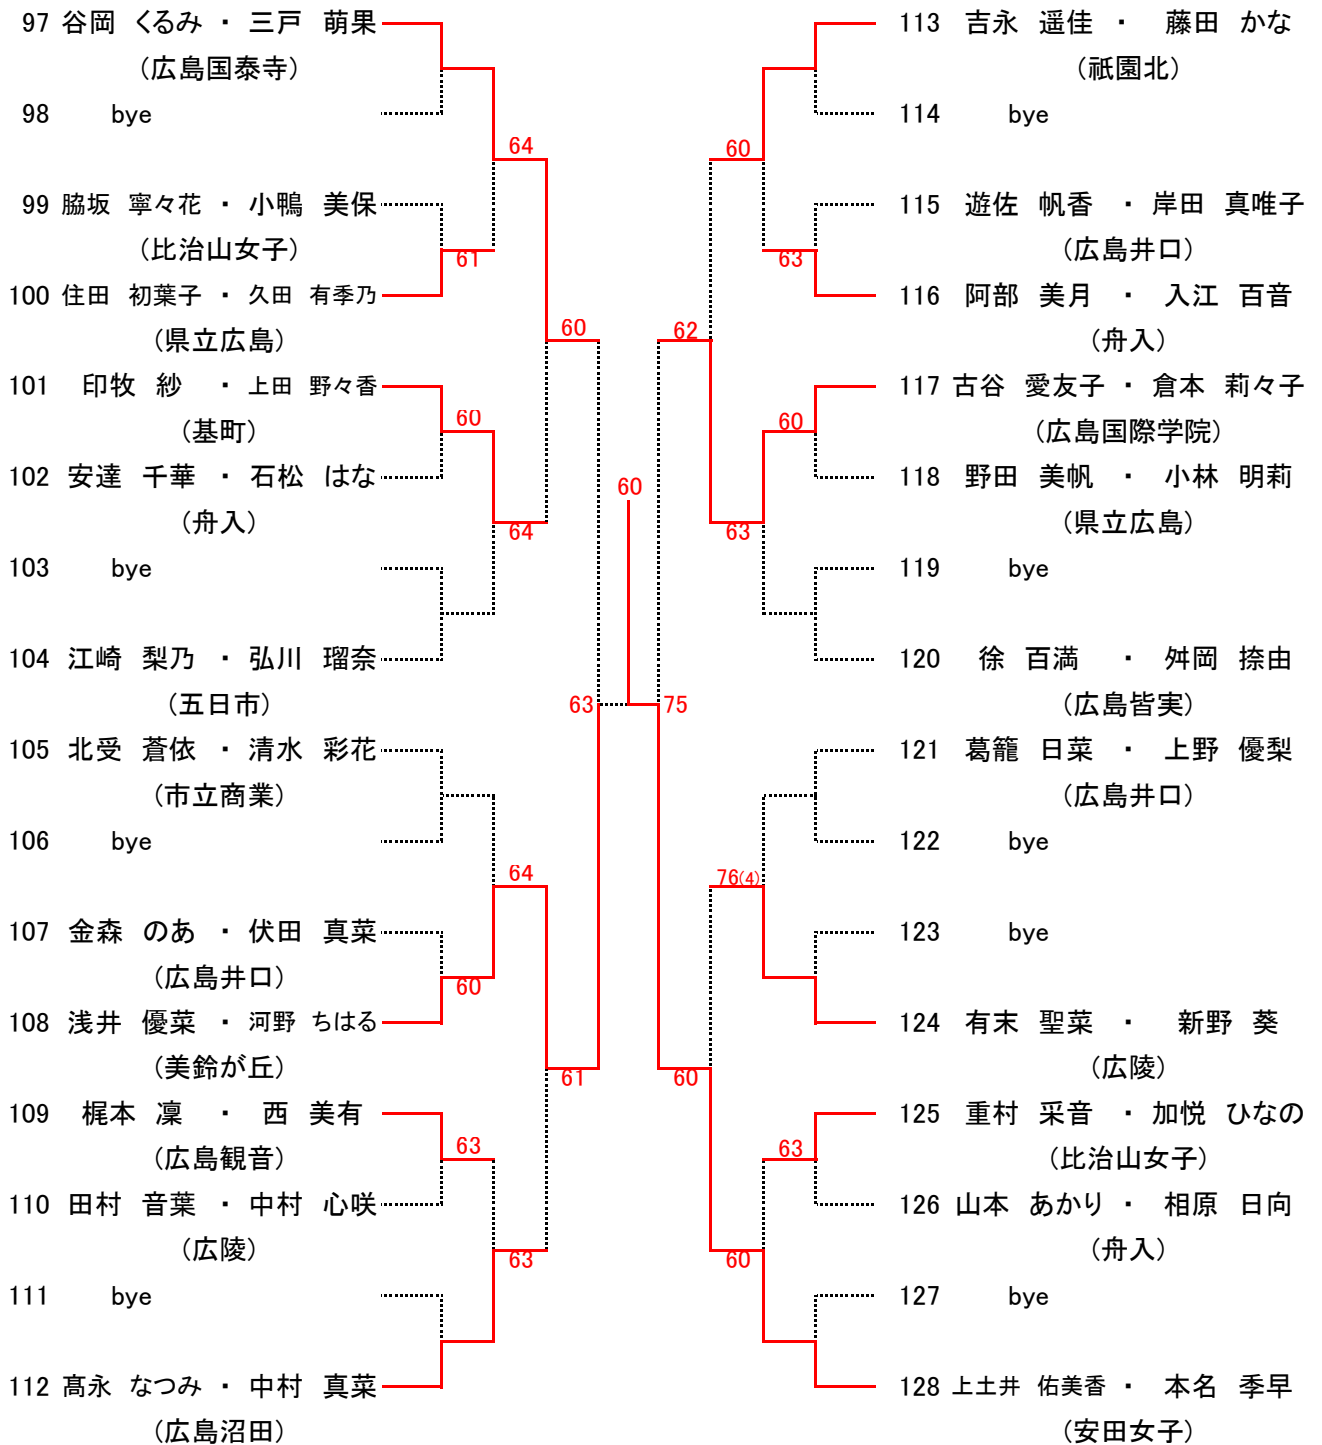

【大会日程】

	8月1日	8月2日	8月3日	8月6日	8月7日	8月8日	8月9日
男子オープンシングルス	1R～ 広域公園			残り試合 広域公園	残り試合 広域公園	残り試合 広域公園	予備日
女子オープンシングルス					1R～ 広域公園	残り試合 広域公園	
男子1年生シングルス		1R～ 広域公園		残り試合 広域公園	残り試合 広域公園	残り試合 広域公園	
女子1年生シングルス					1R～ 広島翔洋	残り試合 広域公園	
男子ダブルス			1R～ 広域公園	残り試合 広域公園	残り試合 広域公園	残り試合 広域公園	
女子ダブルス				1R～ 広域公園		残り試合 広域公園	

高校女子ダブルス Aブロック

seed 1.見野智優・永木真耶, 2.上土井佑美香・本名季早, 3~4.清瀧愛海・河野仁美, 白神佳菜・築城サヤ

高校女子ダブルス Bブロック

高校女子ダブルス Cブロック

高校女子ダブルス Dブロック

1年生女子シングルス Aブロック

1 若栗 三葉 (基町)						33 佐々木 瑞彩美(やすいそ庭球部)
2 bye						34 bye
3 小林 明莉 (県立広島)						35 梶原 理央 (基町)
4 久村 優依 (広島国際学院)		64				36 森田 愛優 (美鈴が丘)
5 増田 もみじ (山陽)						37 和田 雛菜乃 (比治山女子)
6 洲濱 美月 (沼田)						38 田村 音葉 (広陵)
7 渡邊 雪乃 (広陵)			75			39 荒川 璃々香 (広島皆実)
8 楠瀬 未空 (五日市)						40 中川 心羽 (県立広島)
9 柚木 花歩 (広島皆実)						41 中野 唯花 (祇園北)
10 吉川 愛梨 (海田)						42 松島 彩果 (広島観音)
11 和木 夕月 (広島国泰寺)						43 原 茉依子 (基町)
12 勢戸 元奈 (広島観音)						44 榎原 まどか (舟入)
13 村岡 悠羽 (舟入)						45 田 遥嘉 (広島国泰寺)
14 新田 美月 (広陵)						46 松村 美貴子 (高陽)
15 平谷 愛奈 (比治山女子)						47 松井 未歩 (広島国際学院)
16 住田 萌花 (市立商業)						48 河野 明音 (広陵)
17 井上 萌華 (県立広島)						49 横山 実森 (美鈴が丘)
18 池田 佳奈子 (広島国泰寺)						50 bye
19 片山 美紗希 (祇園北)						51 永迫 紗季 (広島井口)
20 今橋 唯 (高陽)						52 高橋 晴郁 (祇園北)
21 倉本 莉々子 (広島国際学院)						53 佐藤 真帆 (基町)
22 山崎 琴音 (安田女子)						54 重田 晴香 (市立商業)
23 土居 未来 (広島観音)						55 馬場 なつみ (広島国際学院)
24 吉田 萌華 (舟入)						56 中高下 櫻 (広島観音)
25 加悦 ひなの (比治山女子)						57 渡邊 紗梨 (市立広島中等教育)
26 高槻 六花 (基町)						58 合田 七彩 (県立広島)
27 有末 聖菜 (広陵)						59 岡野 侑梨 (舟入)
28 梶村 日和 (美鈴が丘)						60 時重 咲良 (安芸府中)
29 久田 有季乃 (県立広島)						61 小出 夏来 (広陵)
30 米今 雪乃 (広島観音)						62 中田 雛子 (比治山女子)
31 bye						63 bye
32 大橋 可奈 (瀬戸内)						64 清瀧 愛海 (安田女子)