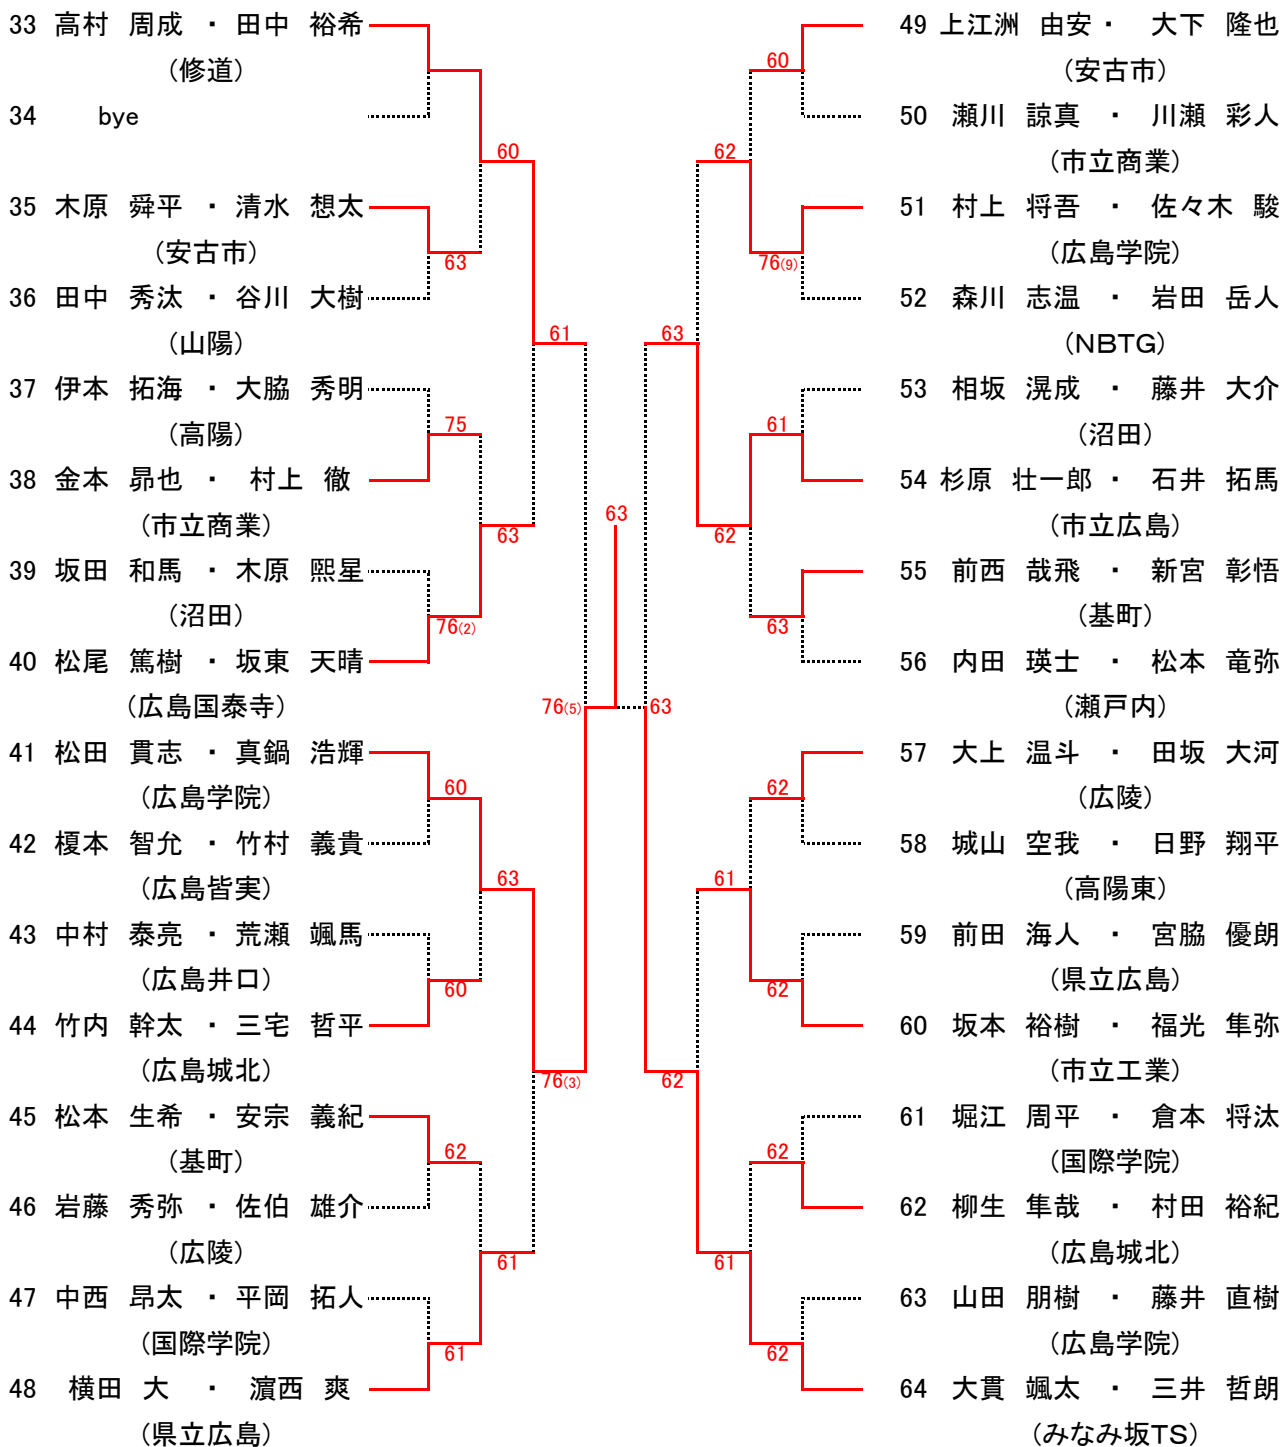

高校男子ダブルス Bブロック