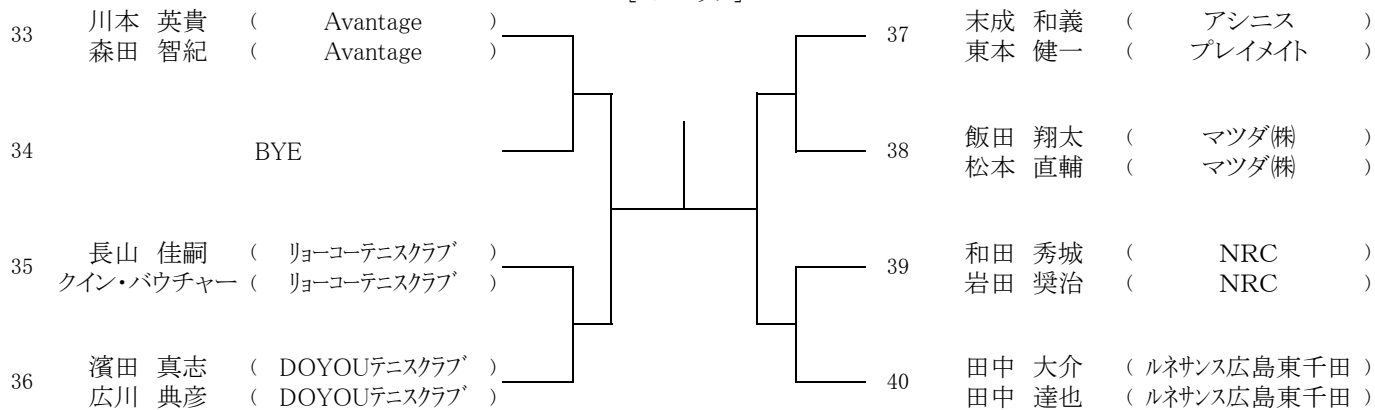

[Aブロック]

[Bブロック]

[Cブロック]

1.大谷・吉田 2.森・小路 3~4.川本・森田、松田・竹村  
5~8 丸本・谷口、大沢・兼田、岡田・住舎、福光・田坂

第68回広島市秋季D級ダブルス選手権大会

【男子】

[Dブロック]

[Eブロック]