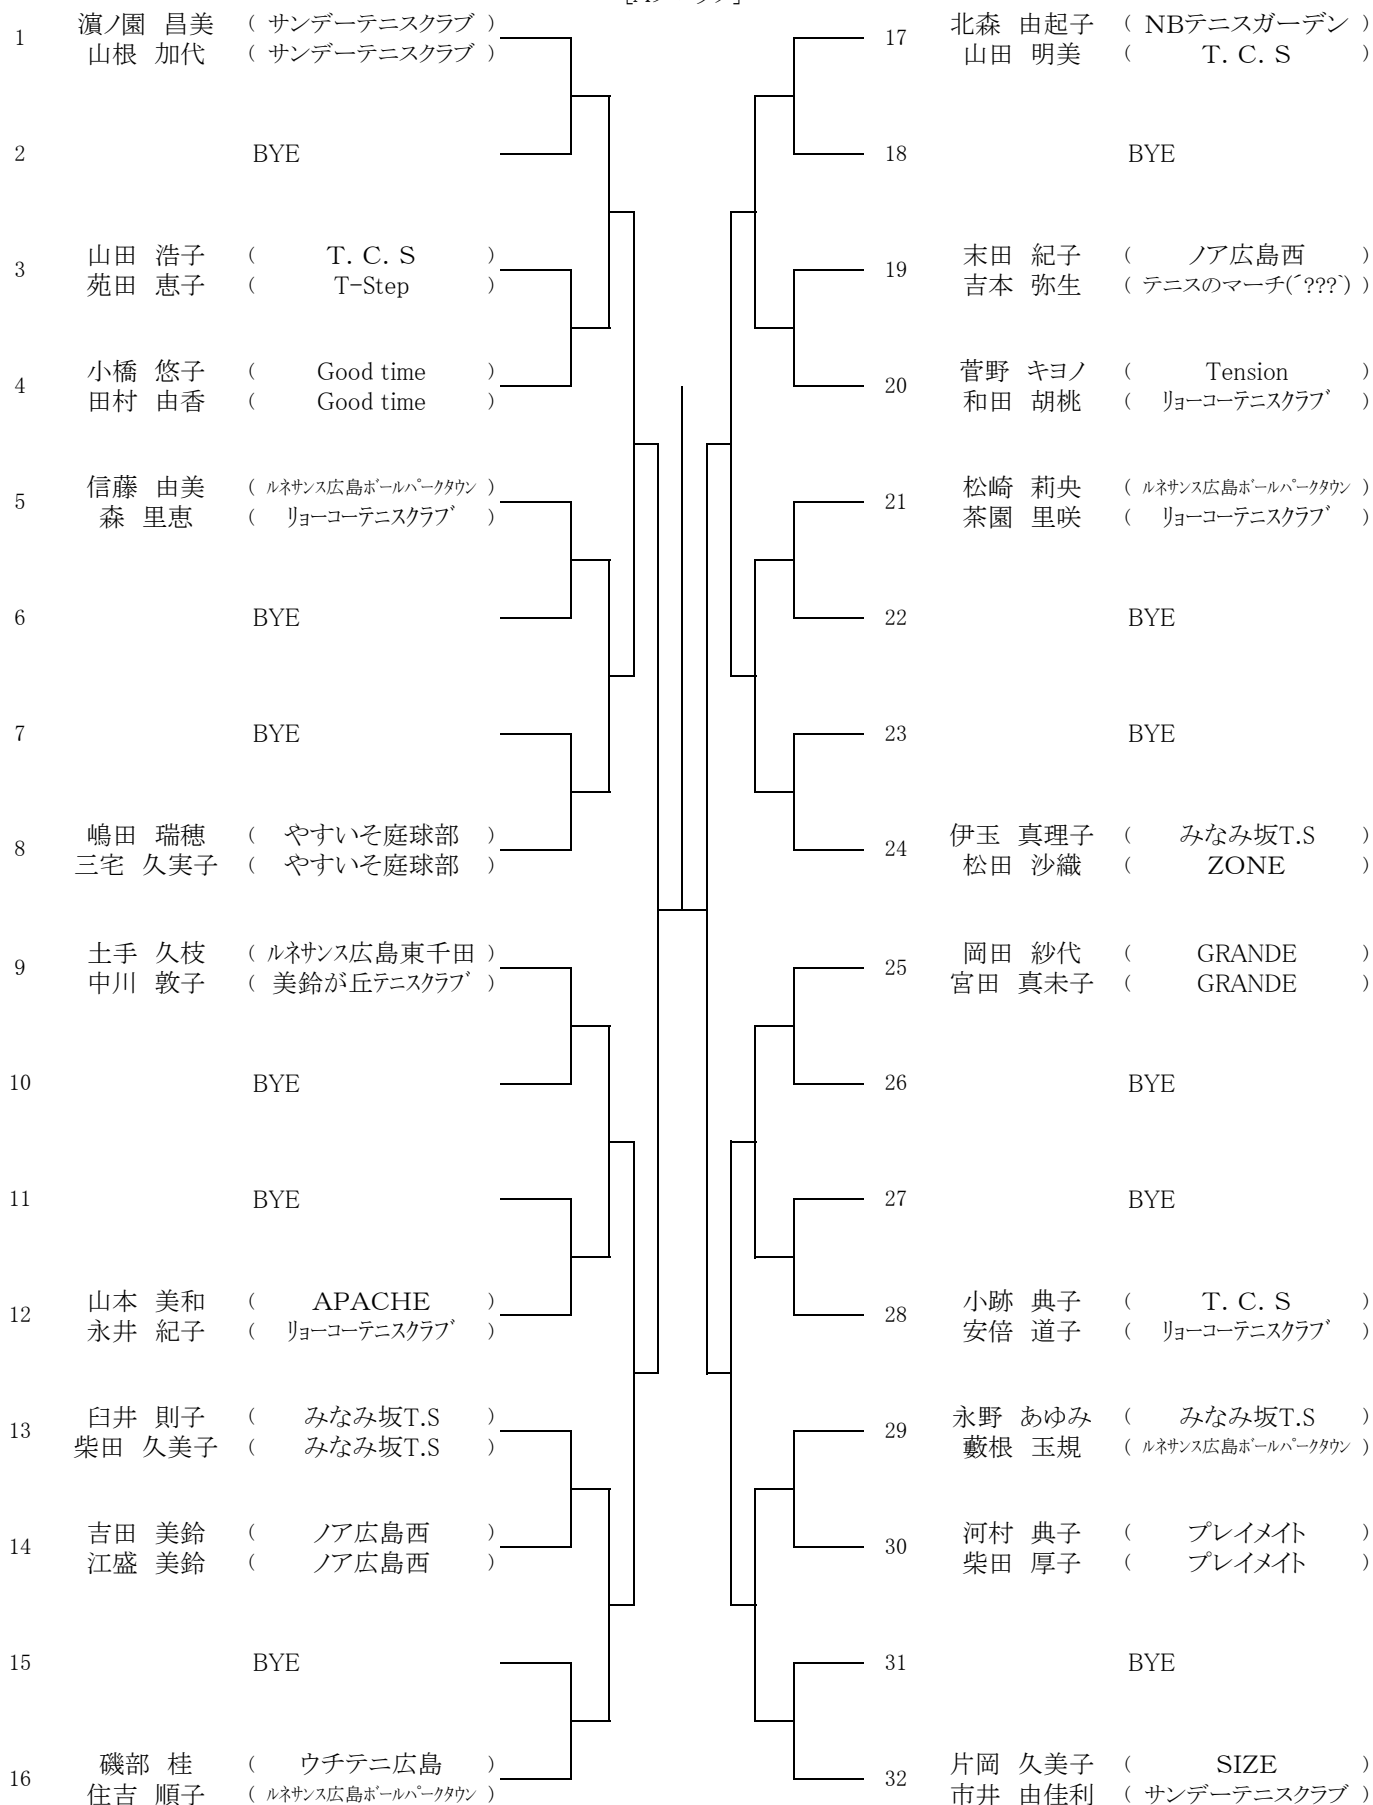

第68回広島市秋季D級ダブルス選手権大会

【女子】
[Aブロック]

1.濱ノ園・山根 2.有田・下村 3~4.荒木・坂根、片岡・市井
5~8. 北森・山田、井上・長田、渡辺・西田、磯部・住吉