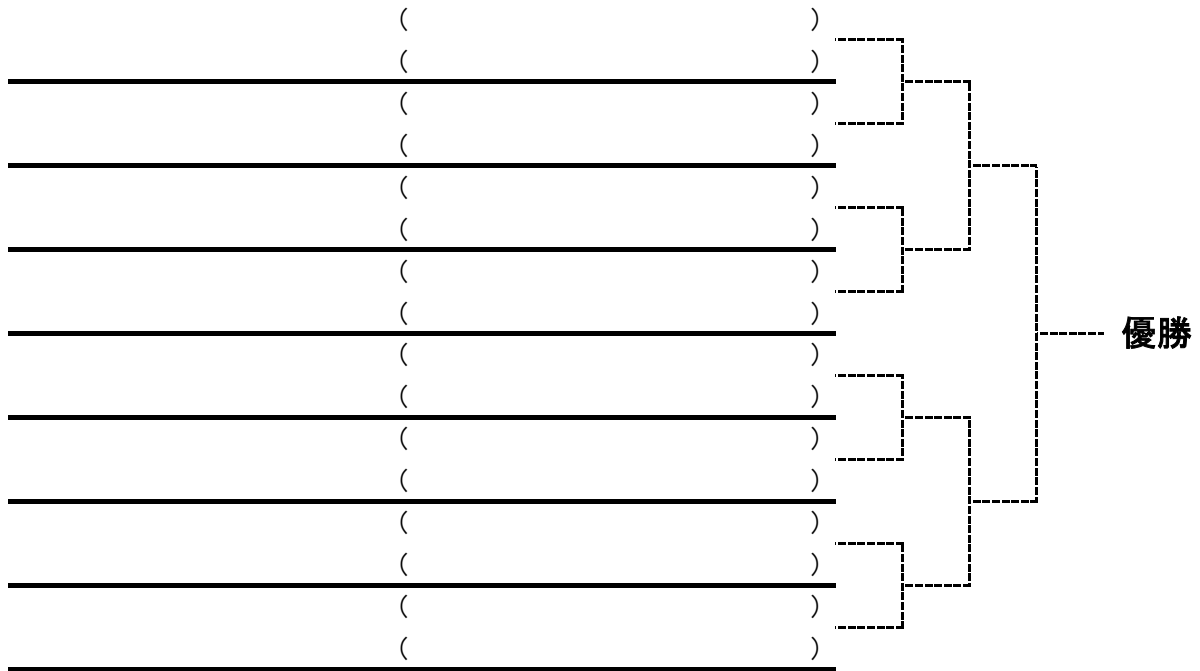

D級 大会結果(ベスト8より)

《男子》

《女子》