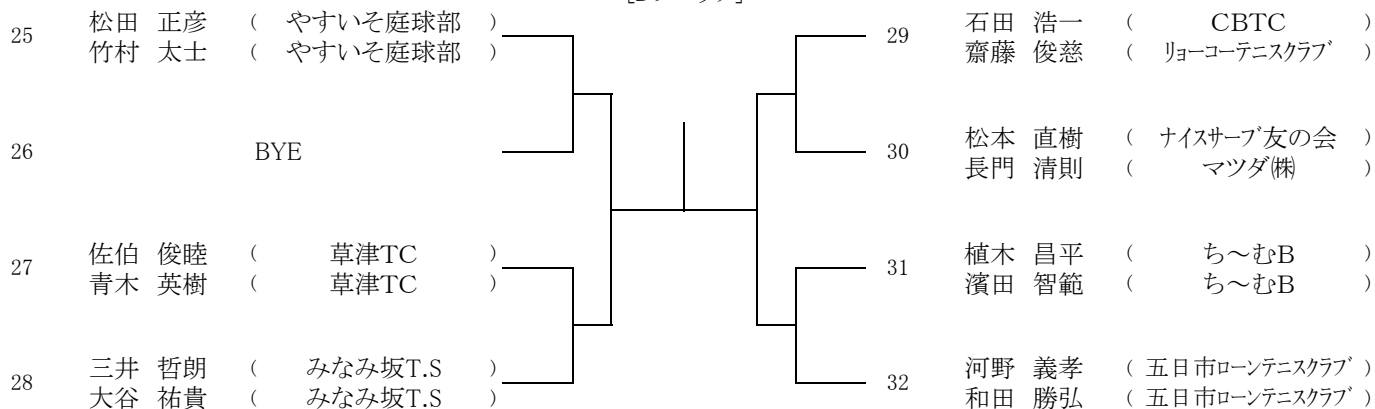

[Aブロック]

[Bブロック]

[Cブロック]

1.大谷・吉田 2.森・小路 3~4.川本・森田、松田・竹村  
5~8 丸本・谷口、大沢・兼田、岡田・住舎、福光・田坂

第68回広島市秋季D級ダブルス選手権大会

【男子】

[Dブロック]

[Eブロック]