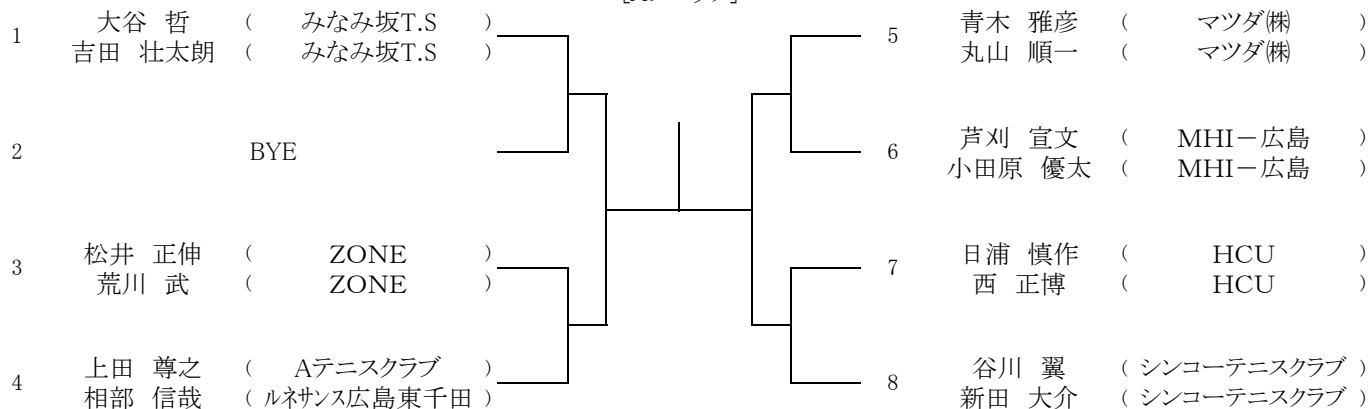

第68回広島市秋季D級ダブルス選手権大会

【男子】

[Aブロック]