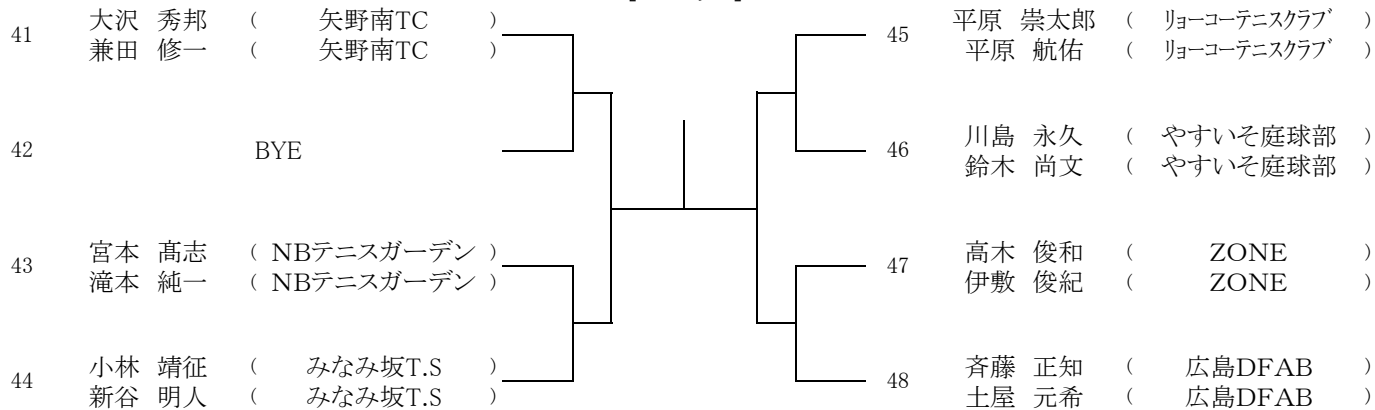

第68回広島市秋季D級ダブルス選手権大会

【男子】

[Dブロック]

[Eブロック]

[Fブロック]