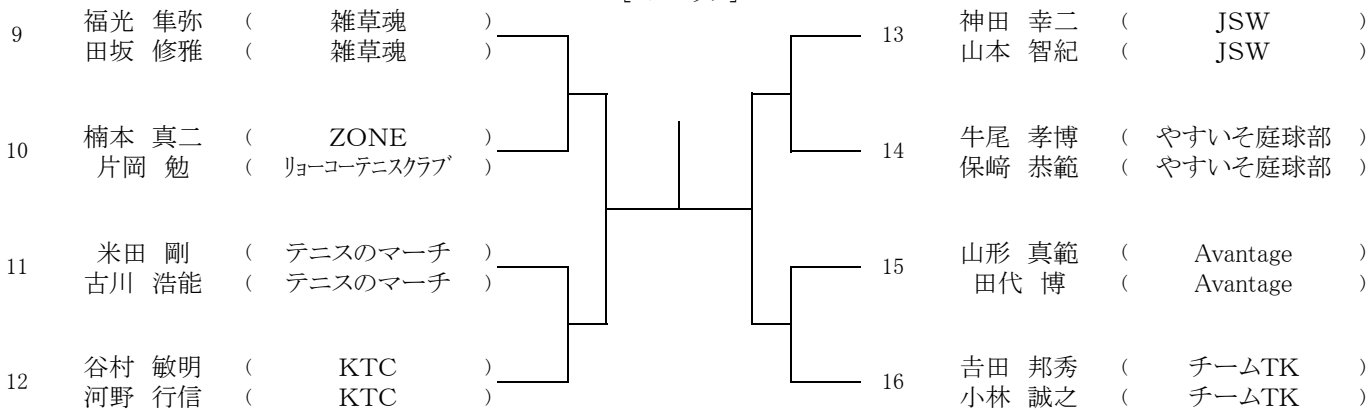

第68回広島市秋季D級ダブルス選手権大会

【男子】

[Aブロック]

[Bブロック]

[Cブロック]

1.大谷・吉田 2.森・小路 3~4.川本・森田、松田・竹村
5~8 丸本・谷口、大沢・兼田、岡田・住舎、福光・田坂