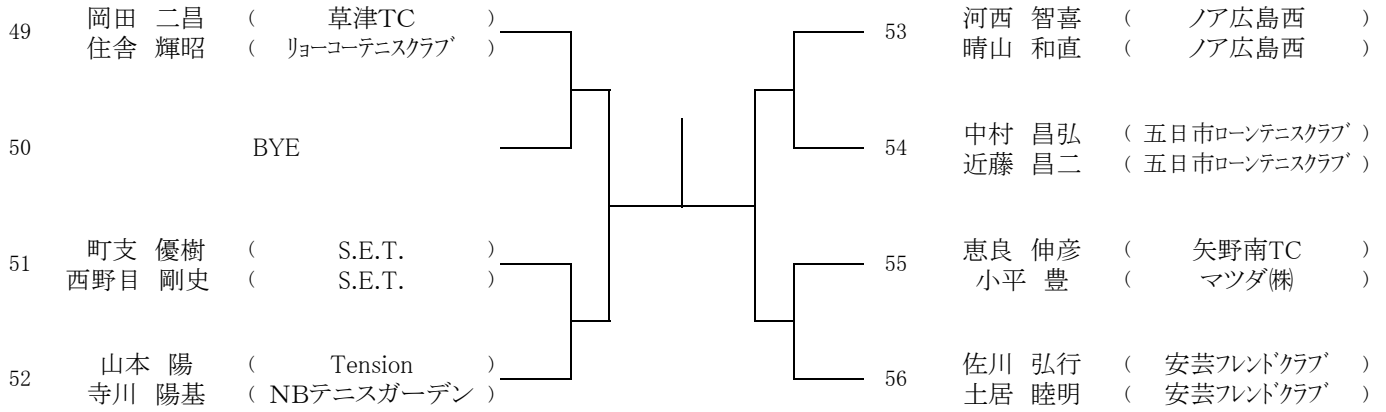

第68回広島市秋季D級ダブルス選手権大会

【男子】

[Gブロック]