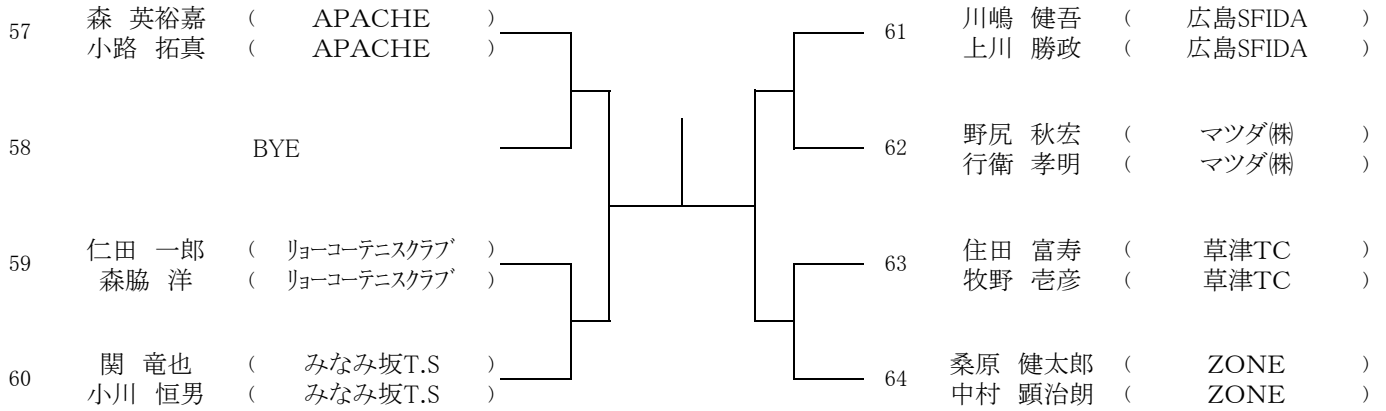

[Fブロック]

第68回広島市秋季D級ダブルス選手権大会

【男子】

[Gブロック]

[Hブロック]

第68回広島市秋季D級ダブルス選手権大会

【女子】  
[Aブロック]

1.濱ノ園・山根 2.有田・下村 3~4.荒木・坂根、片岡・市井  
5~8. 北森・山田、井上・長田、渡辺・西田、磯部・住吉