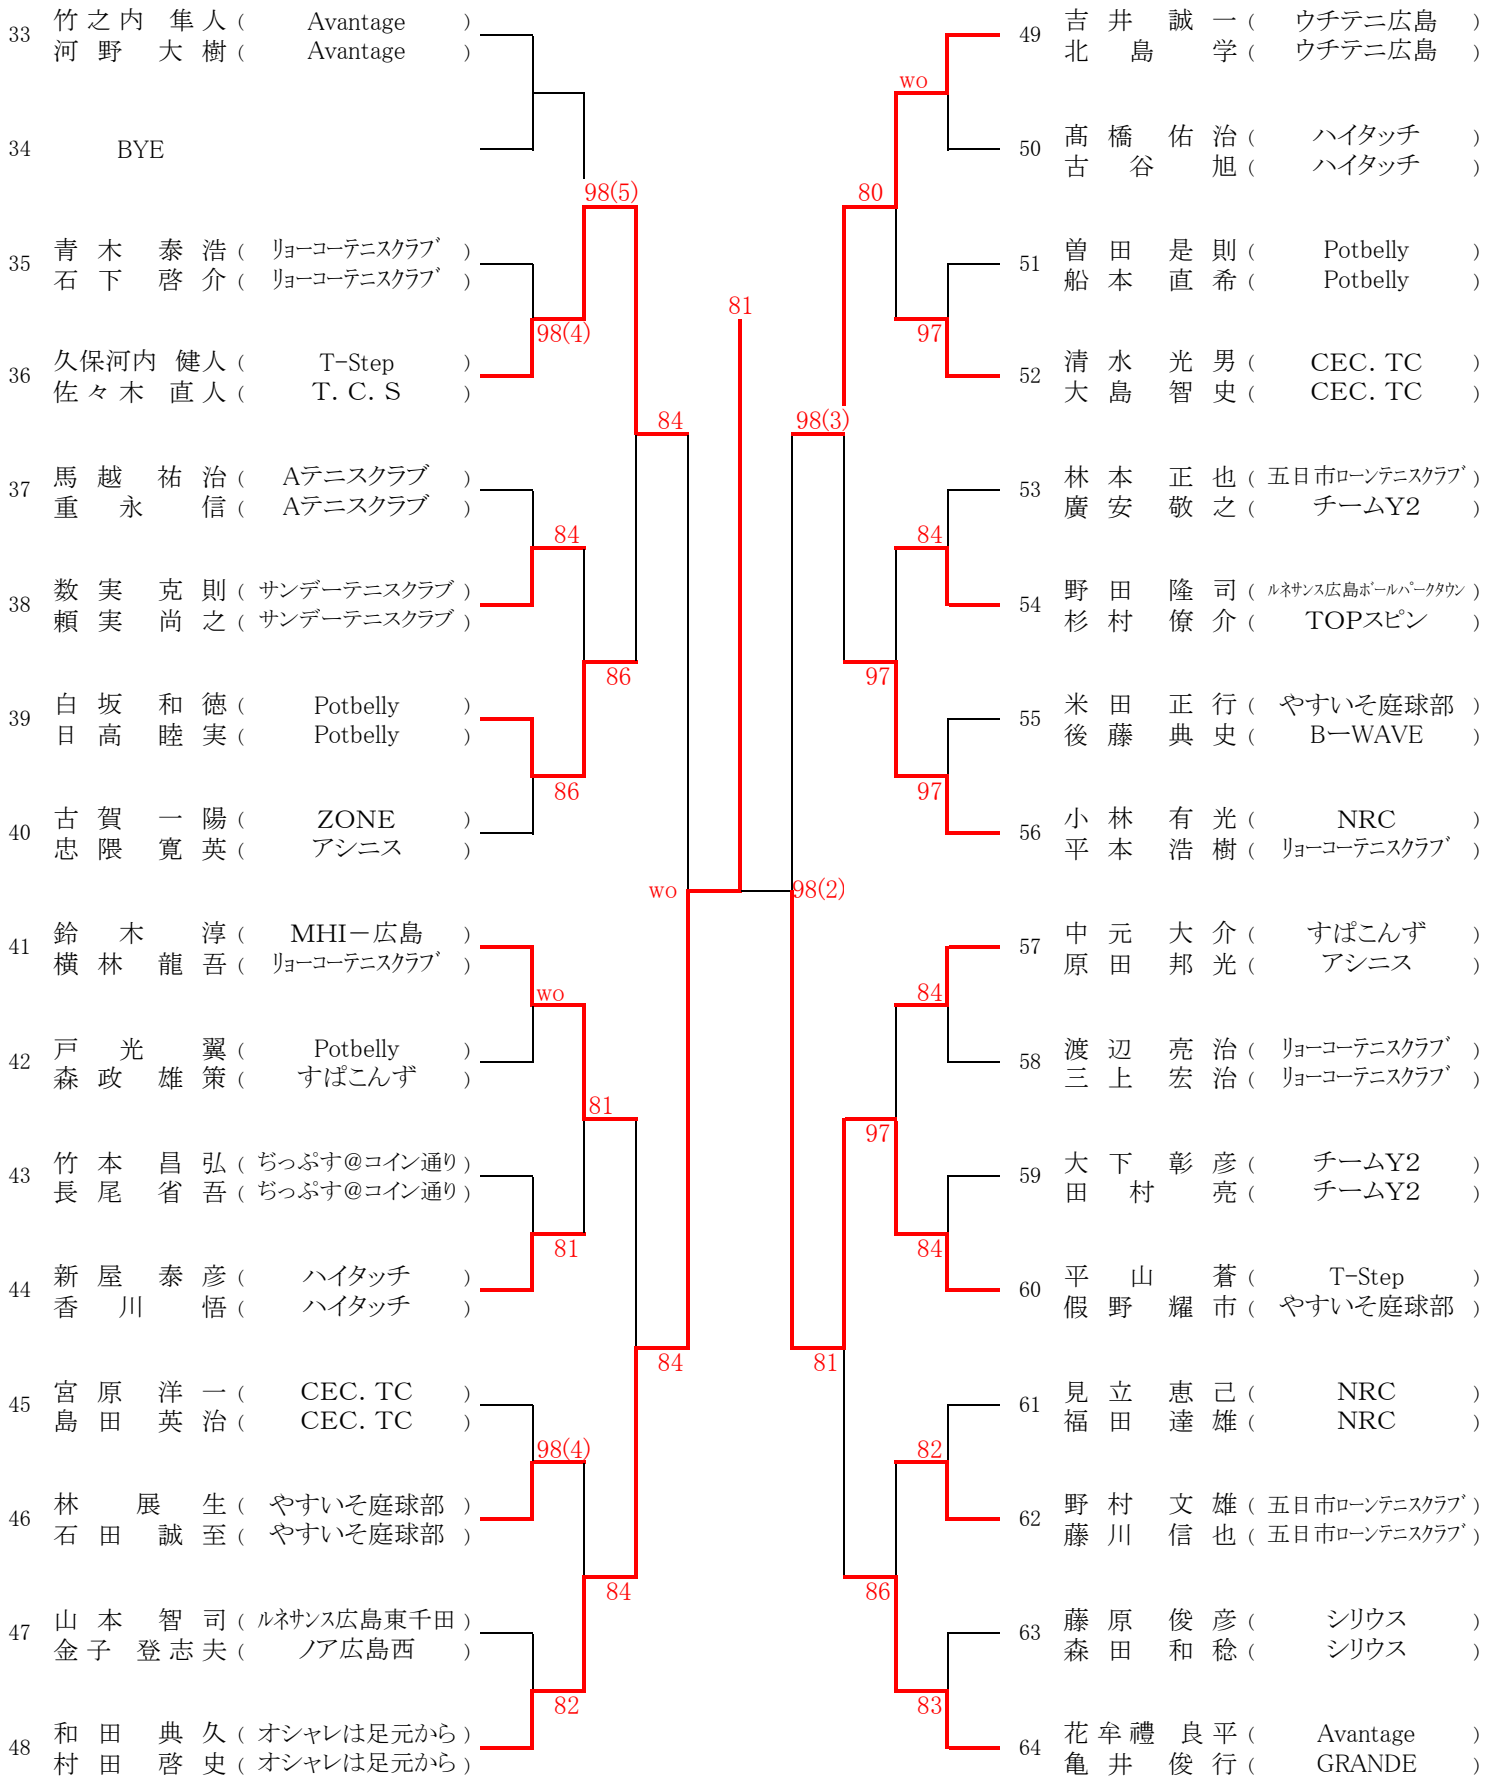

第92回広島市秋季C級ダブルス選手権大会

【男子】
[Bブロック]