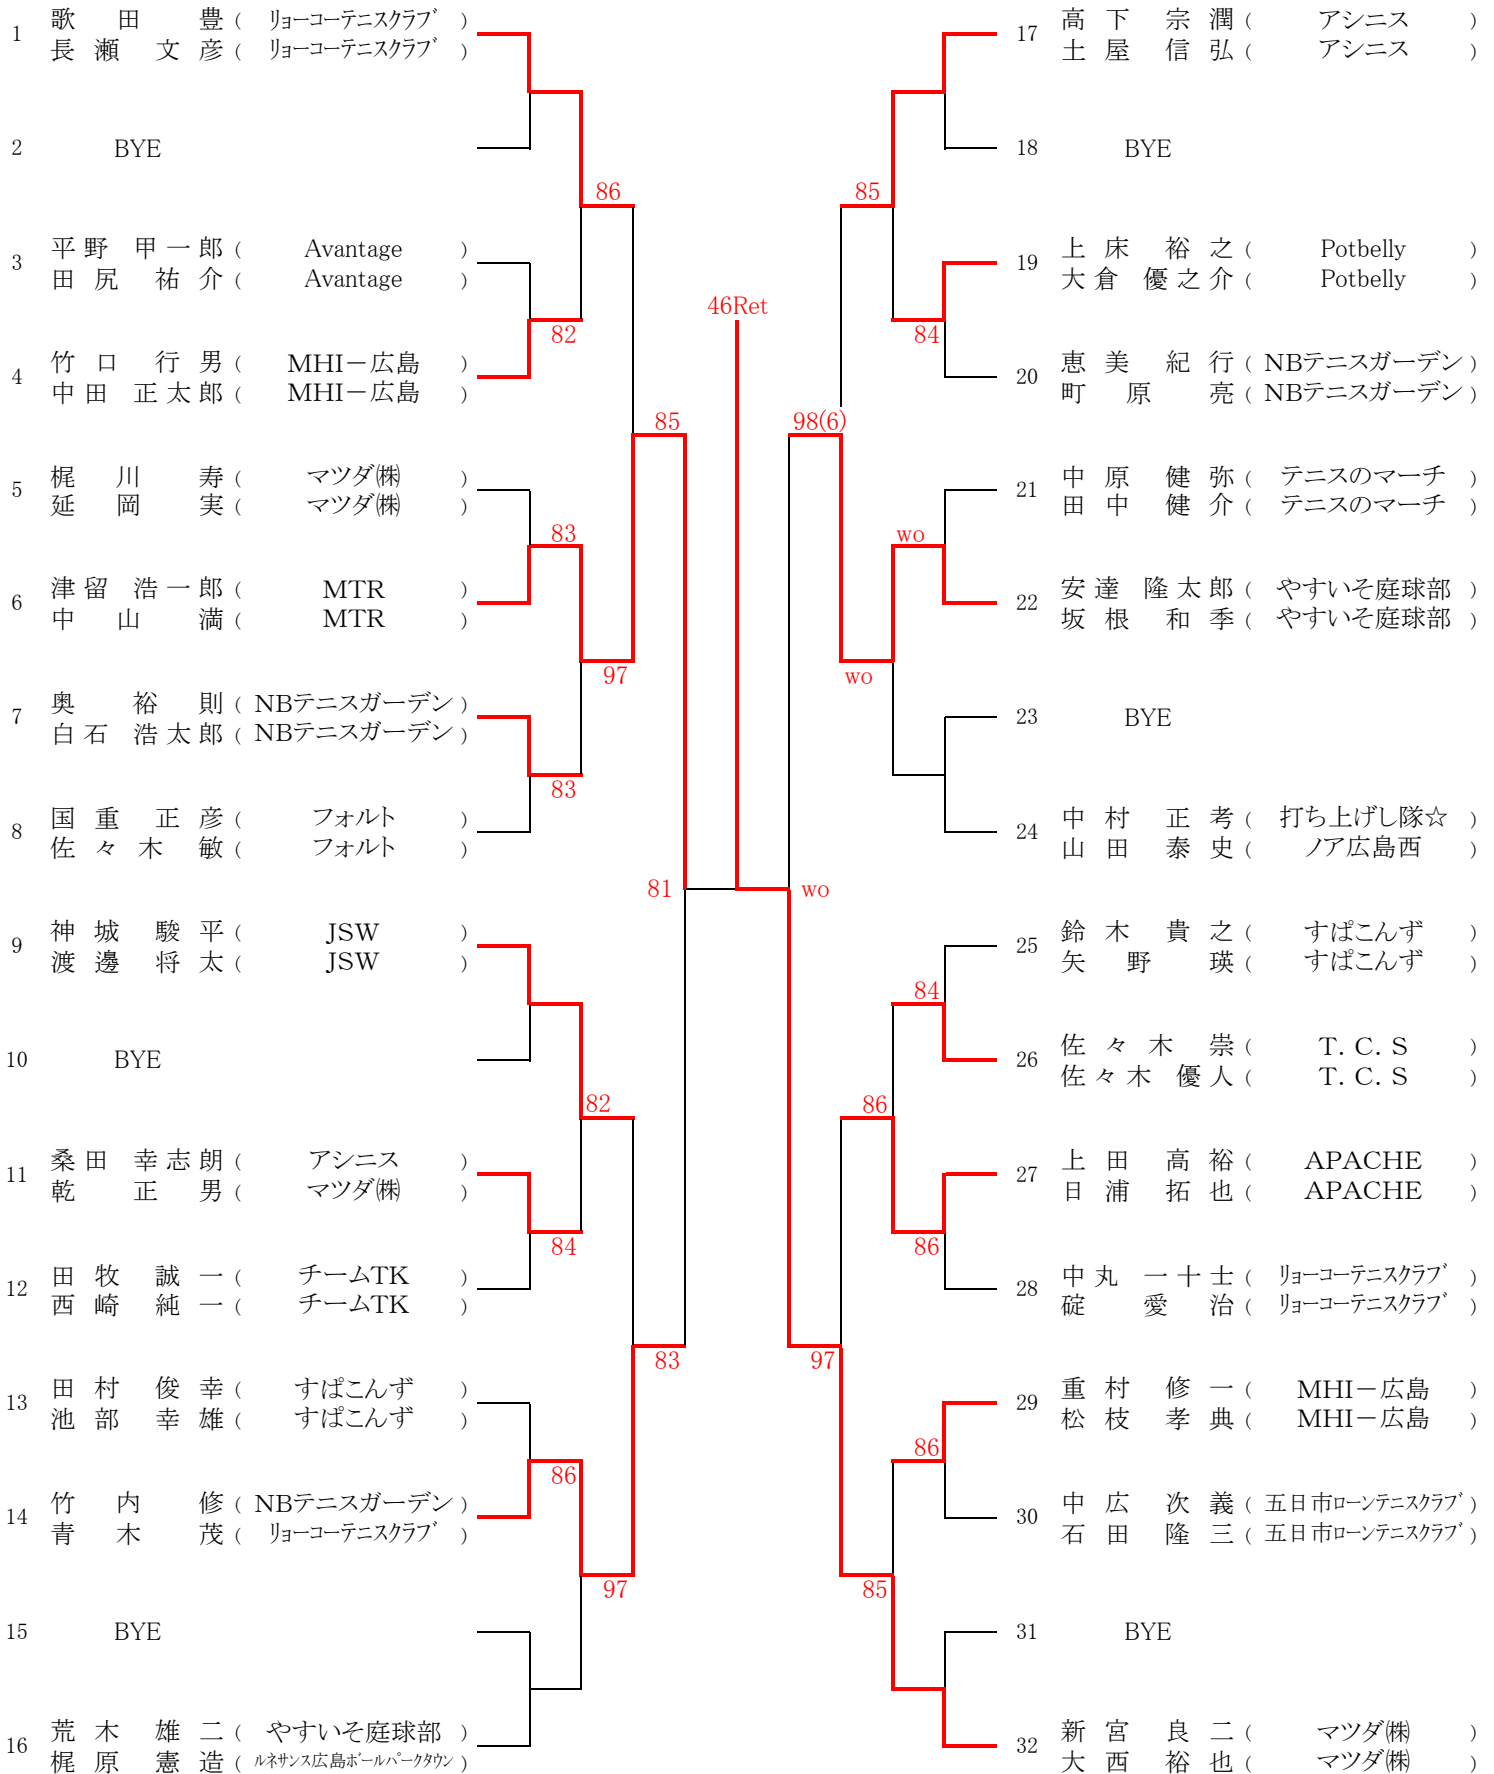

優勝

*ダブルス

男女ともエントリー数：96未満によりBest2 は翌年より **B級登録** になります

【タイムスケジュール】 注:開始予定時刻です。

なお、このタイムテーブルをもって、オーダーオブプレイとします。
試合予定時刻の20分前までに試合のできる服装で受付を済ませてください。

8月18日 (土)

| | |
|------|-------------|
| Time | 広島翔洋テニスコート |
| 9:00 | 男女Aブロック1.2R |

8月19日 (日)

| | |
|------|-------------|
| Time | 広島翔洋テニスコート |
| 9:00 | 男女Bブロック1.2R |

8月25日 (土)

| | |
|------|--------|
| Time | 下河内庭球場 |
| 9:30 | 男女残り試合 |

※試合開始時間が9:30になっております。ご注意ください。

8月26日 (日)

| | |
|------|--------|
| Time | 下河内庭球場 |
| 9:30 | 男女残り試合 |

※試合開始時間が9:30になっております。ご注意ください。

9月1日 (土)

| | |
|------|------------|
| Time | 広島翔洋テニスコート |
| 9:00 | 男女残り試合 |

9月2日 (日)

| | |
|------|------------|
| Time | 広島翔洋テニスコート |
| 9:00 | 男女残り試合 |

第92回広島市秋季C級ダブルス選手権大会

【男子】
[Aブロック]

1.歌田・長瀬 2.竹之内・河野 3~4.花傘禮・亀井、新宮・大西
5~8. 高下・土屋、吉井・北島、和田・村田、荒木・梶原

第92回広島市秋季C級ダブルス選手権大会

【男子】
[Bブロック]

第92回広島市秋季C級ダブルス選手権大会

【女子】
[Aブロック]

1. 渡辺・山下 2. 林・村上 3~4. 執行・松本、中島・高光
5~8. 栗原・長尾、田辺・隅田、月坂・石橋、川上・永田

第92回広島市秋季C級ダブルス選手権大会