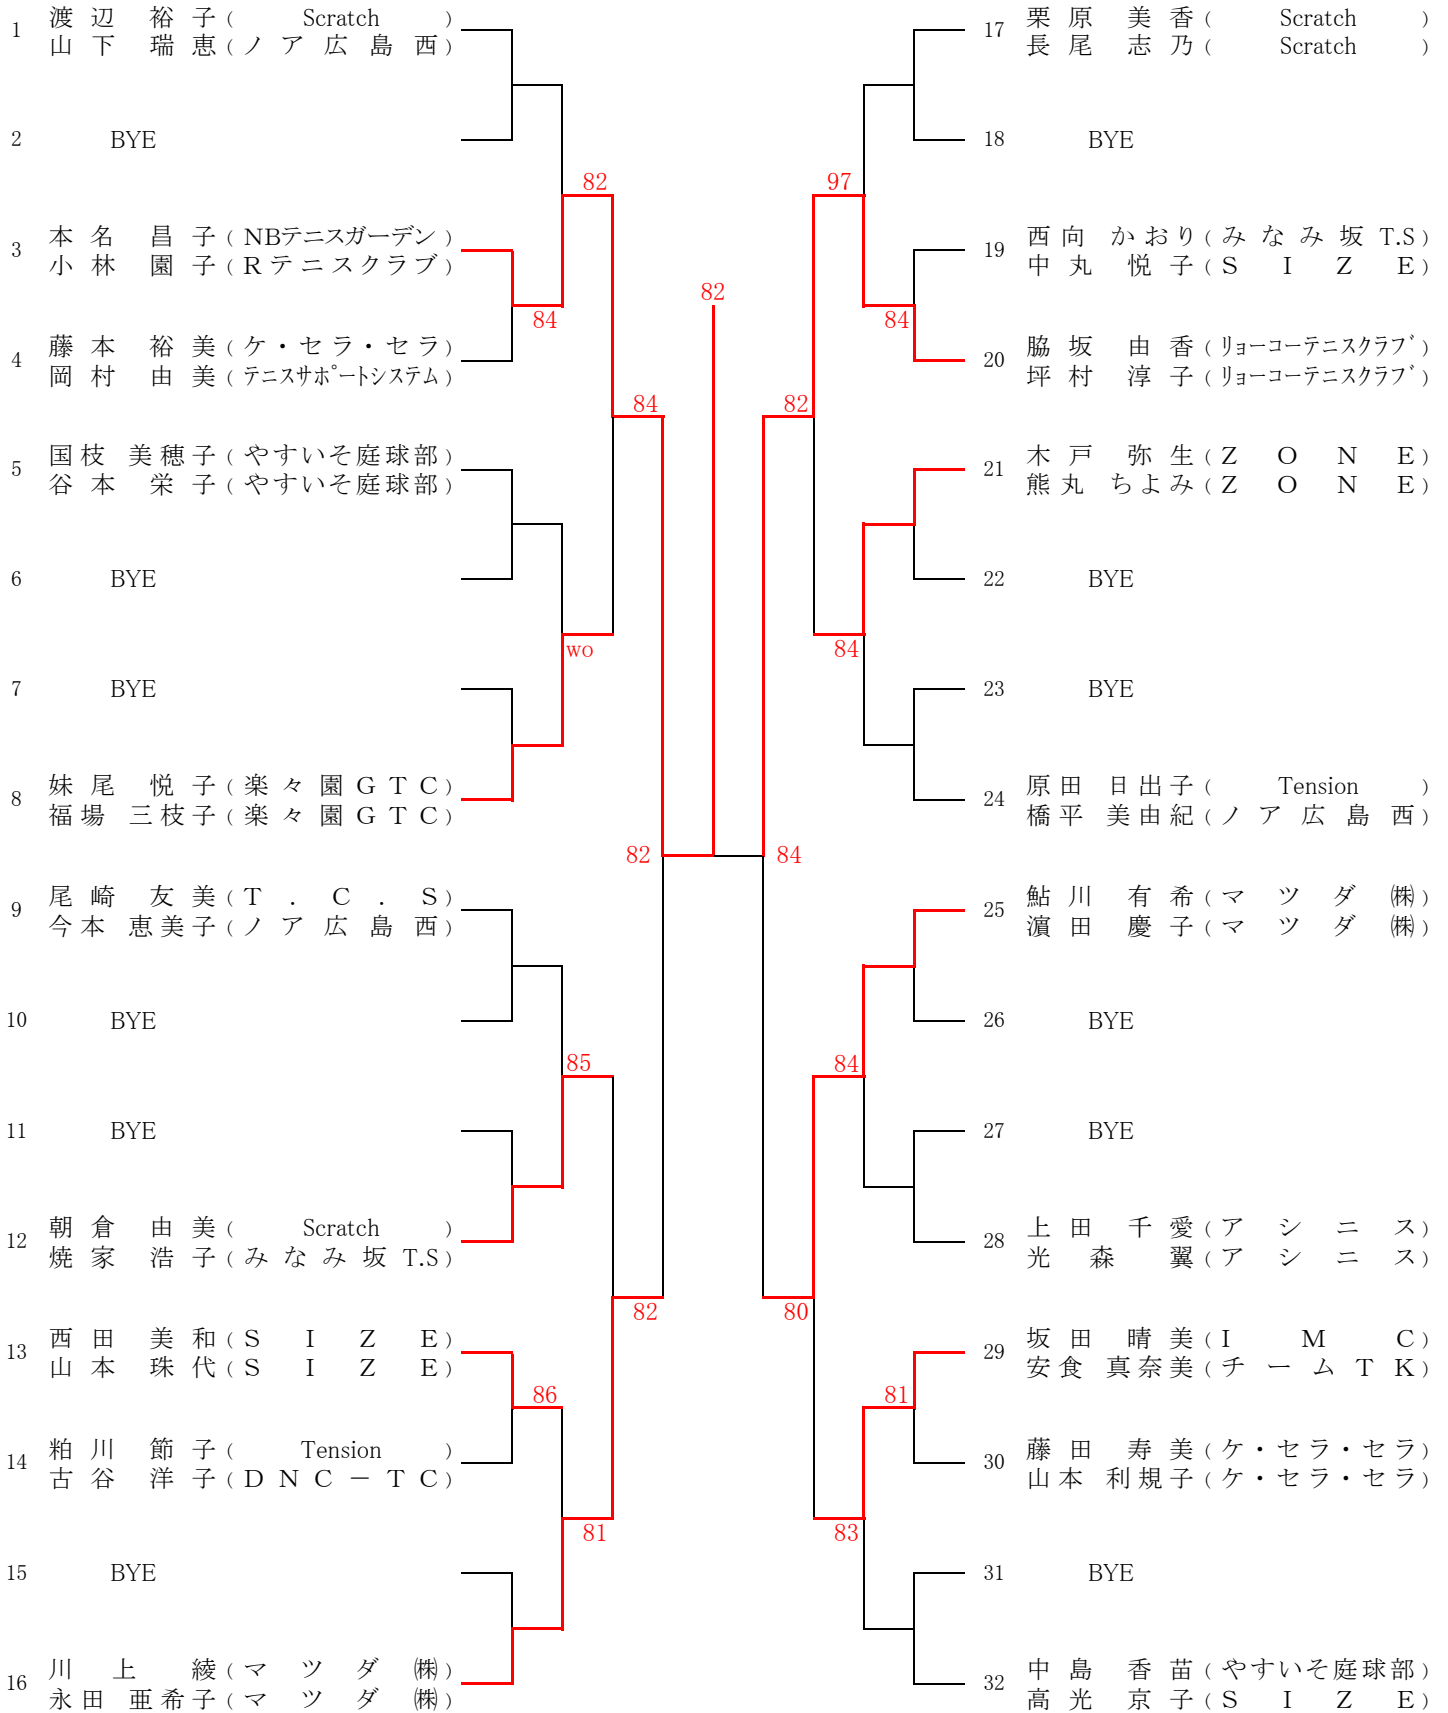

優勝

*ダブルス

男女ともエントリー数：96未満によりBest2 は翌年より **B級登録** になります

【タイムスケジュール】 注:開始予定時刻です。

なお、このタイムテーブルをもって、オーダーオブプレイとします。
試合予定時刻の20分前までに試合のできる服装で受付を済ませてください。

8月18日 (土)

| | |
|------|-------------|
| Time | 広島翔洋テニスコート |
| 9:00 | 男女Aブロック1.2R |

8月19日 (日)

| | |
|------|-------------|
| Time | 広島翔洋テニスコート |
| 9:00 | 男女Bブロック1.2R |

8月25日 (土)

| | |
|------|--------|
| Time | 下河内庭球場 |
| 9:30 | 男女残り試合 |

※試合開始時間が9:30になっております。ご注意ください。

8月26日 (日)

| | |
|------|--------|
| Time | 下河内庭球場 |
| 9:30 | 男女残り試合 |

※試合開始時間が9:30になっております。ご注意ください。

9月1日 (土)

| | |
|------|------------|
| Time | 広島翔洋テニスコート |
| 9:00 | 男女残り試合 |

9月2日 (日)

| | |
|------|------------|
| Time | 広島翔洋テニスコート |
| 9:00 | 男女残り試合 |

第92回広島市秋季C級ダブルス選手権大会

【男子】
[Aブロック]

1.歌田・長瀬 2.竹之内・河野 3~4.花傘禮・亀井、新宮・大西
5~8. 高下・土屋、吉井・北島、和田・村田、荒木・梶原

第92回広島市秋季C級ダブルス選手権大会

【男子】
[Bブロック]

第92回広島市秋季C級ダブルス選手権大会

【女子】
[Aブロック]

1. 渡辺・山下 2. 林・村上 3~4. 執行・松本、中島・高光
5~8. 栗原・長尾、田辺・隅田、月坂・石橋、川上・永田

第92回広島市秋季C級ダブルス選手権大会