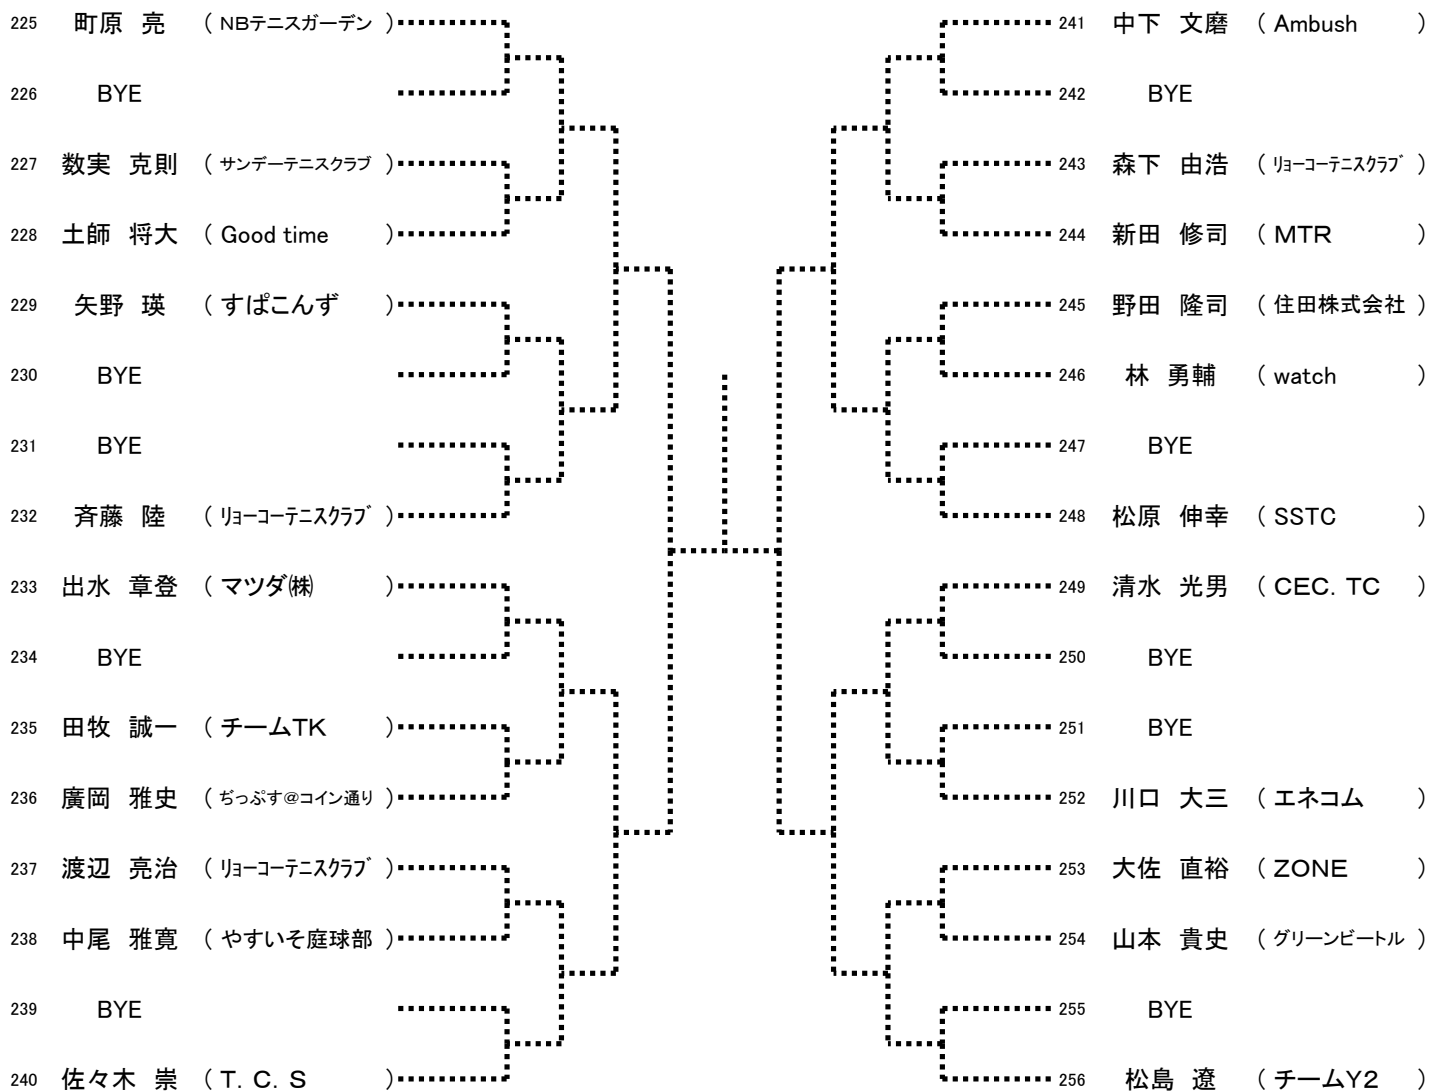

【大会日程】

	10月6日	10月7日	10月13日	10月14日	10月20日	10月21日
男子	翔洋コート ABCDブロック 1・2R～	翔洋コート Eブロック 瀬野川コート FGHブロック 1・2R～	瀬野川コート 下河内庭球場 残り試合	瀬野川コート 下河内庭球場 残り試合	瀬野川コート 下河内庭球場 残り試合	瀬野川コート 下河内庭球場 残り試合
女子	バレーコート Aブロック 1・2R～	翔洋コート Bブロック 1・2R～	瀬野川コート 下河内庭球場 残り試合	瀬野川コート 下河内庭球場 残り試合	瀬野川コート 下河内庭球場 残り試合	瀬野川コート 下河内庭球場 残り試合

10月13日(土)

Time	下河内		瀬野川
9:30	男子女子 残り試合		男子女子 残り試合

10月14日(日)

Time	下河内		瀬野川
9:30	男子女子 残り試合		男子女子 残り試合

10月20日(日)

Time	下河内		瀬野川
9:30	男子女子 残り試合		男子女子 残り試合

10月21日(日)

Time	瀬野川
9:30	男子女子 残り試合

【Fブロック】

第92回広島市秋季C級シングルス選手権大会

男子

【Gブロック】

第92回広島市秋季C級シングルス選手権大会

男子

【Hブロック】

第92回広島市秋季C級シングルス選手権大会