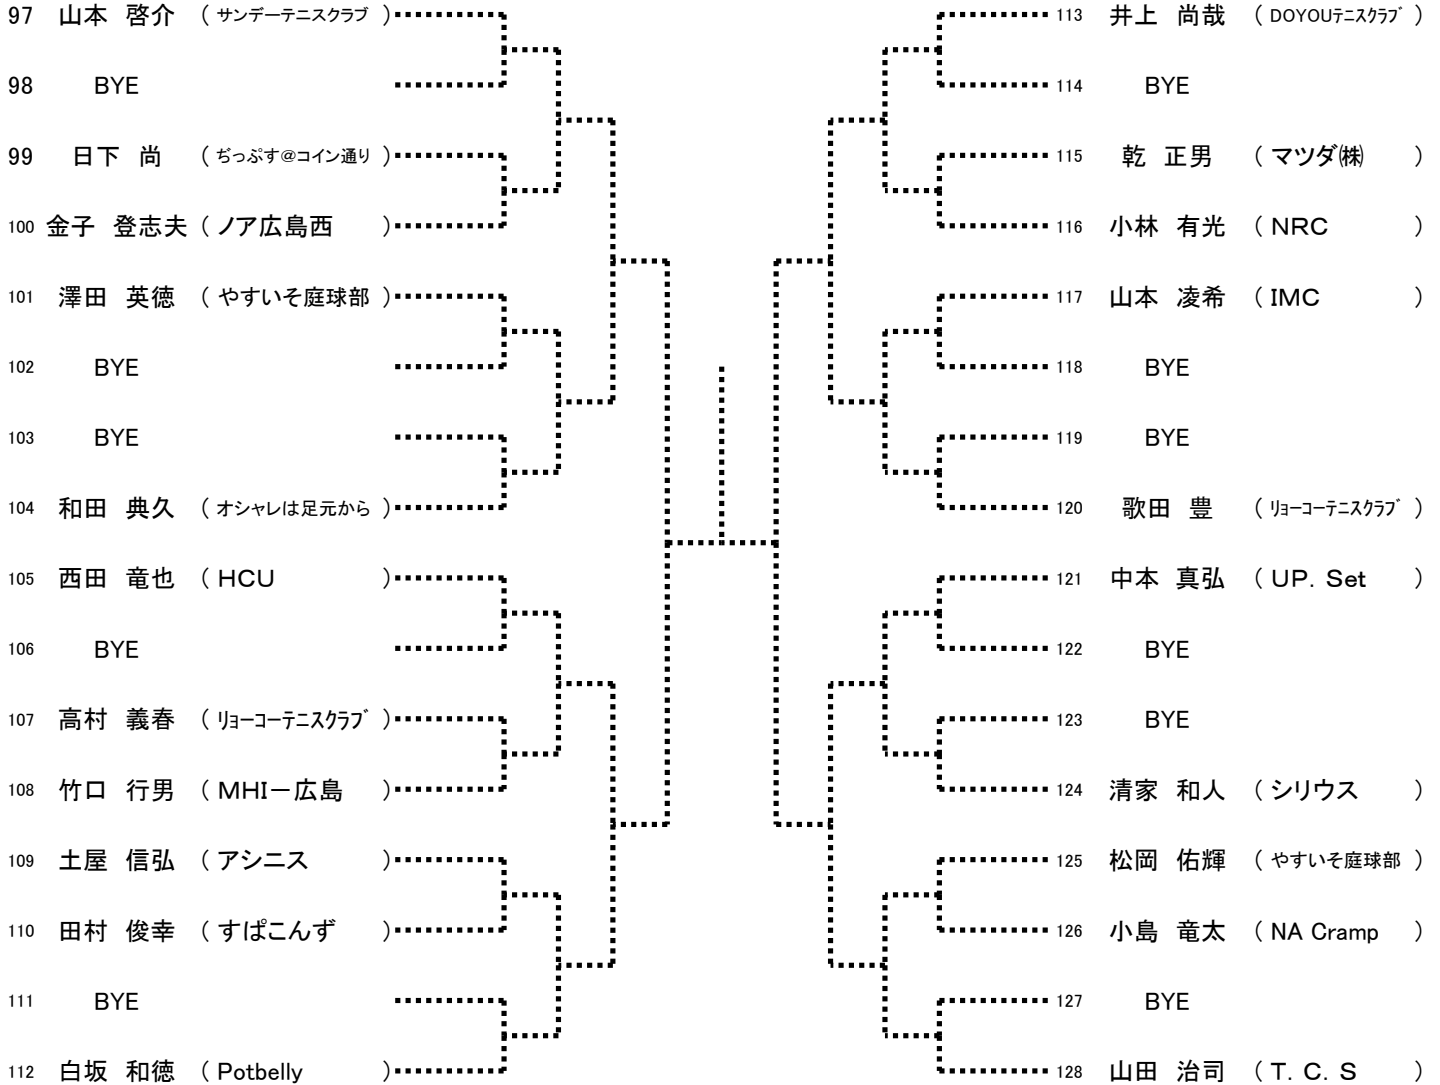

第92回広島市秋季C級シングルス選手権大会

男子

【Dブロック】