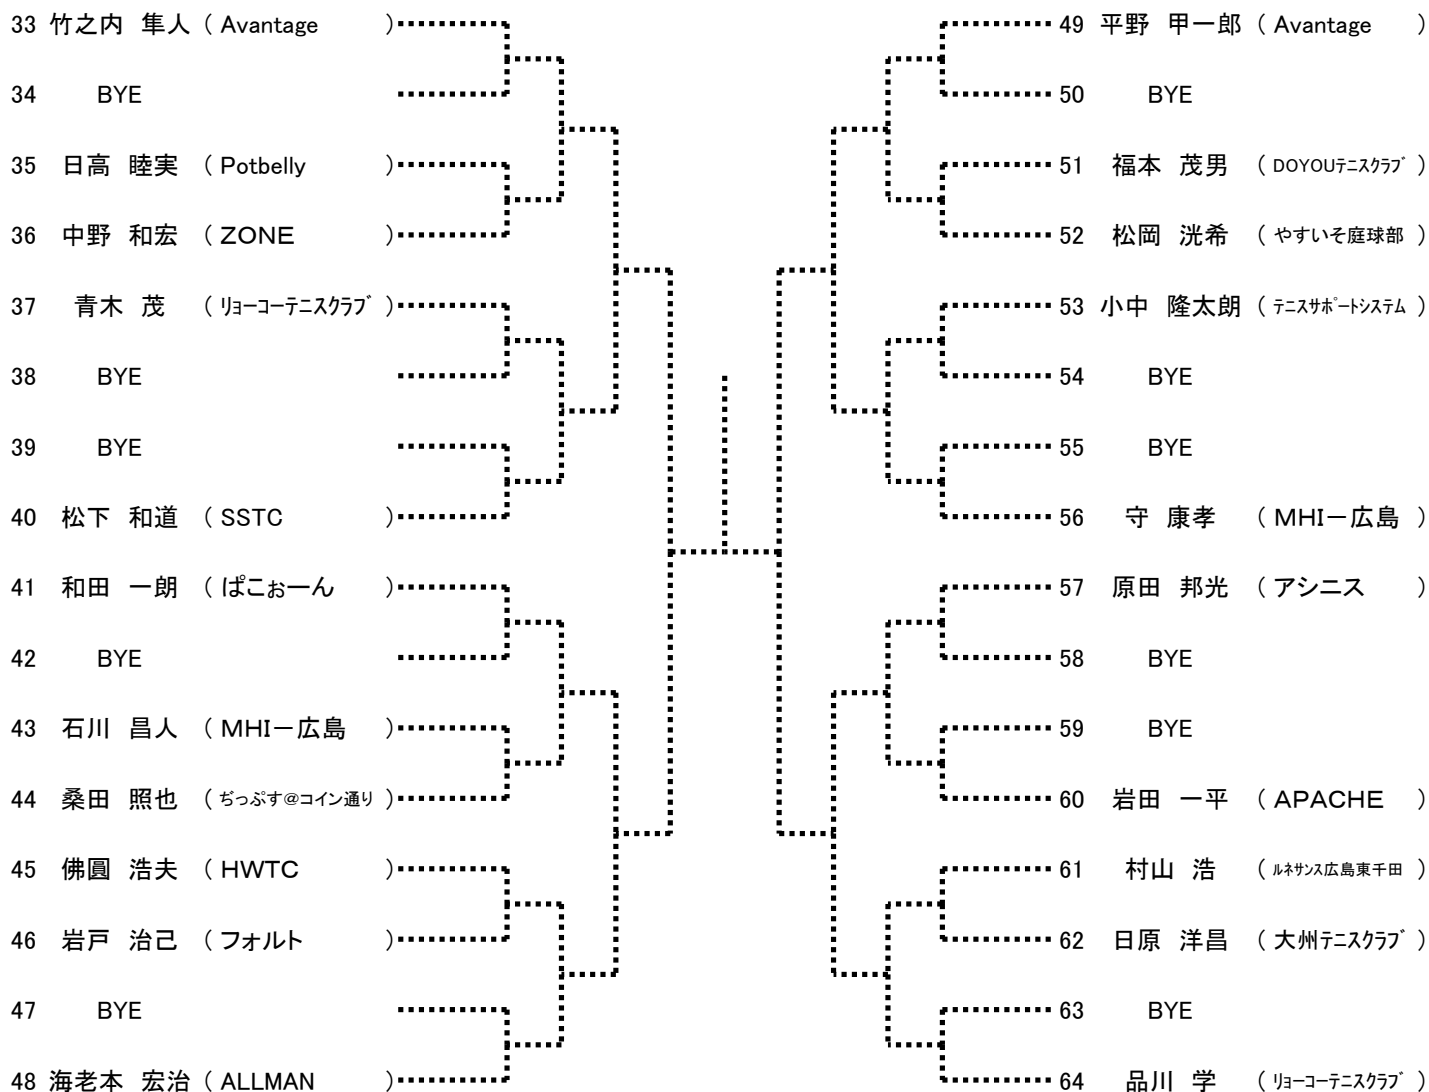

【Aブロック】

シード1濱崎洋行・2町原亮・3船本直希・4山本啓介
5-8 上田高裕・加藤竜美・小田一博・竹之内隼人

第92回広島市秋季C級シングルス選手権大会

男子

【Bブロック】

第92回広島市秋季C級シングルス選手権大会

男子

【Cブロック】