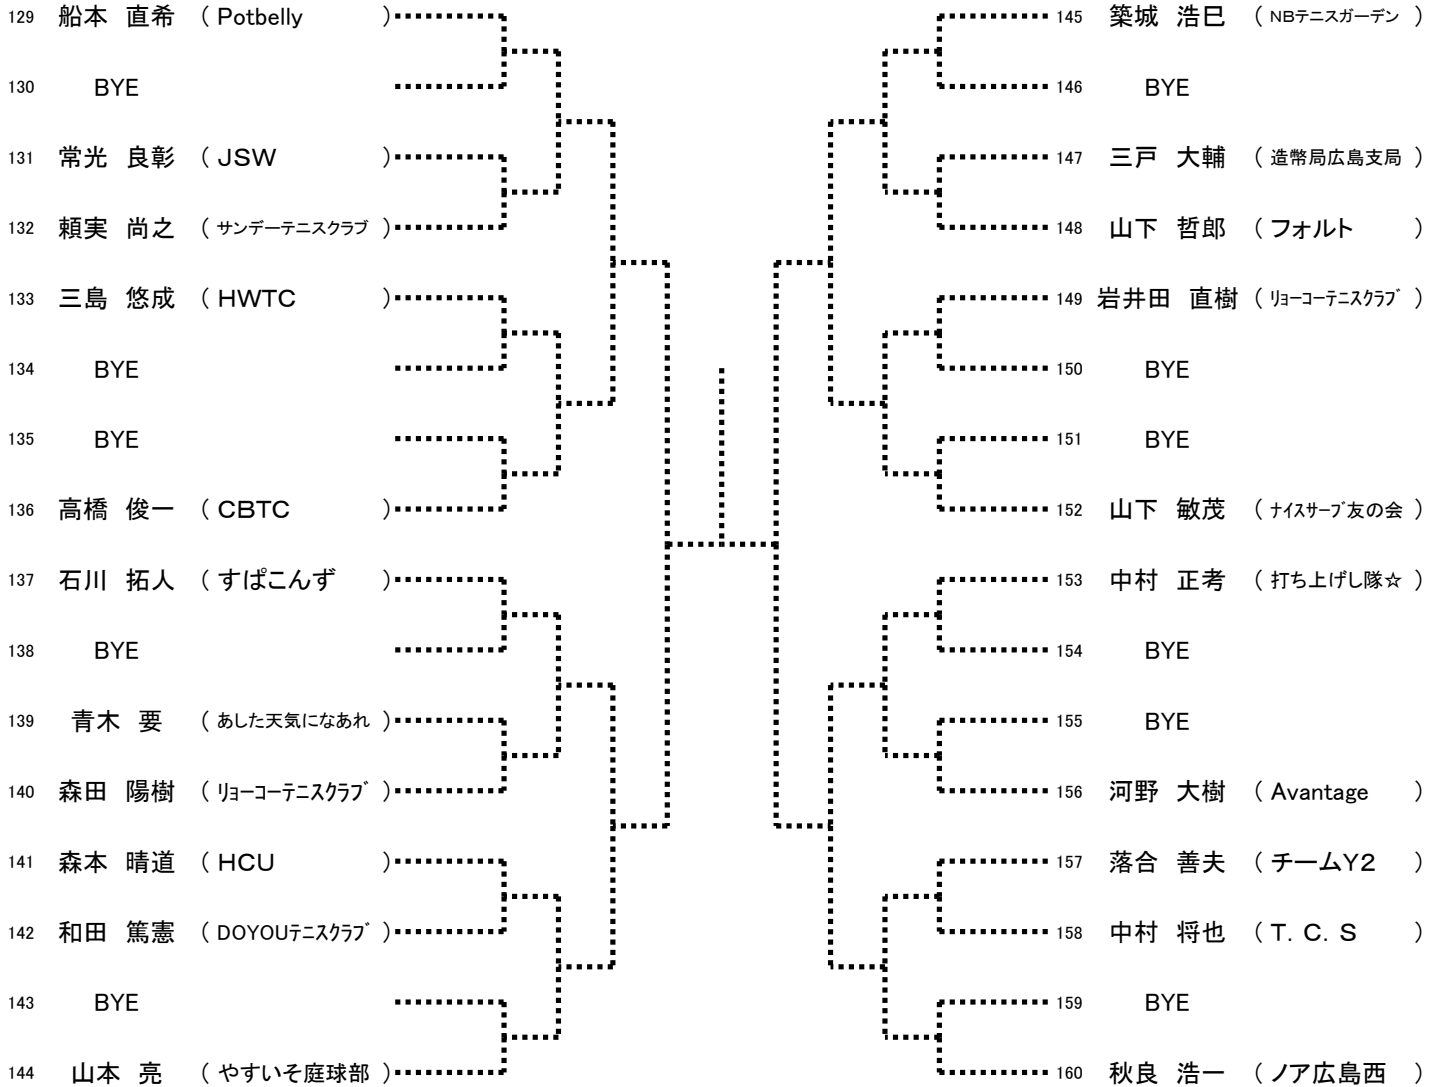

第92回広島市秋季C級シングルス選手権大会

男子

【Eブロック】