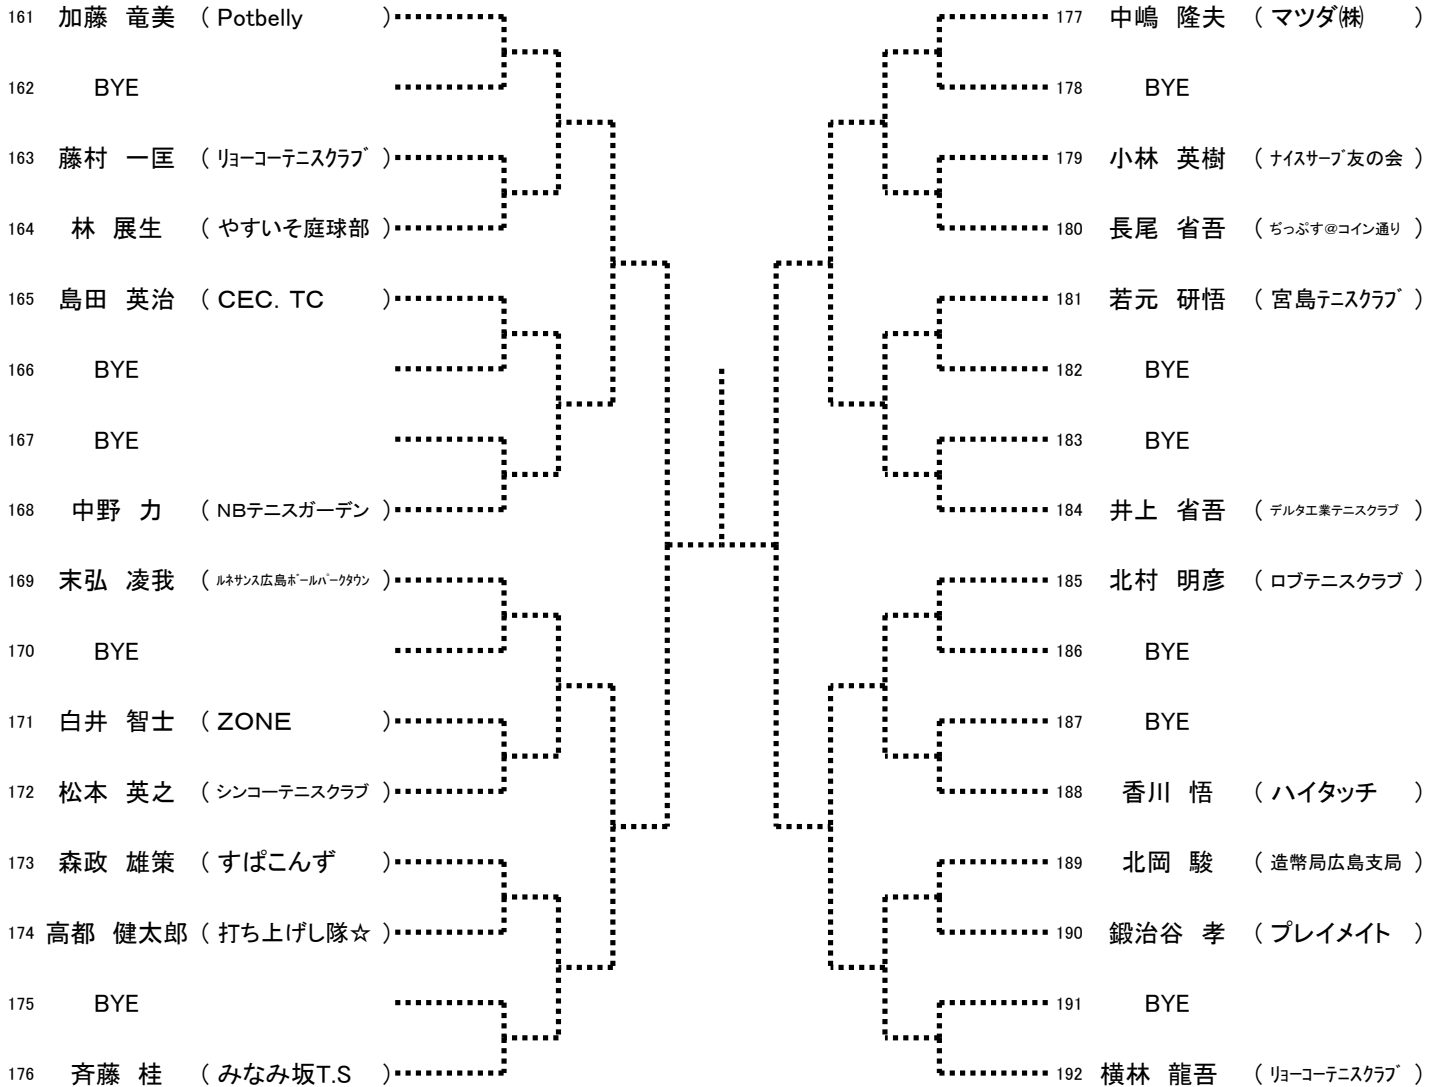

第92回広島市秋季C級シングルス選手権大会

男子

【Fブロック】