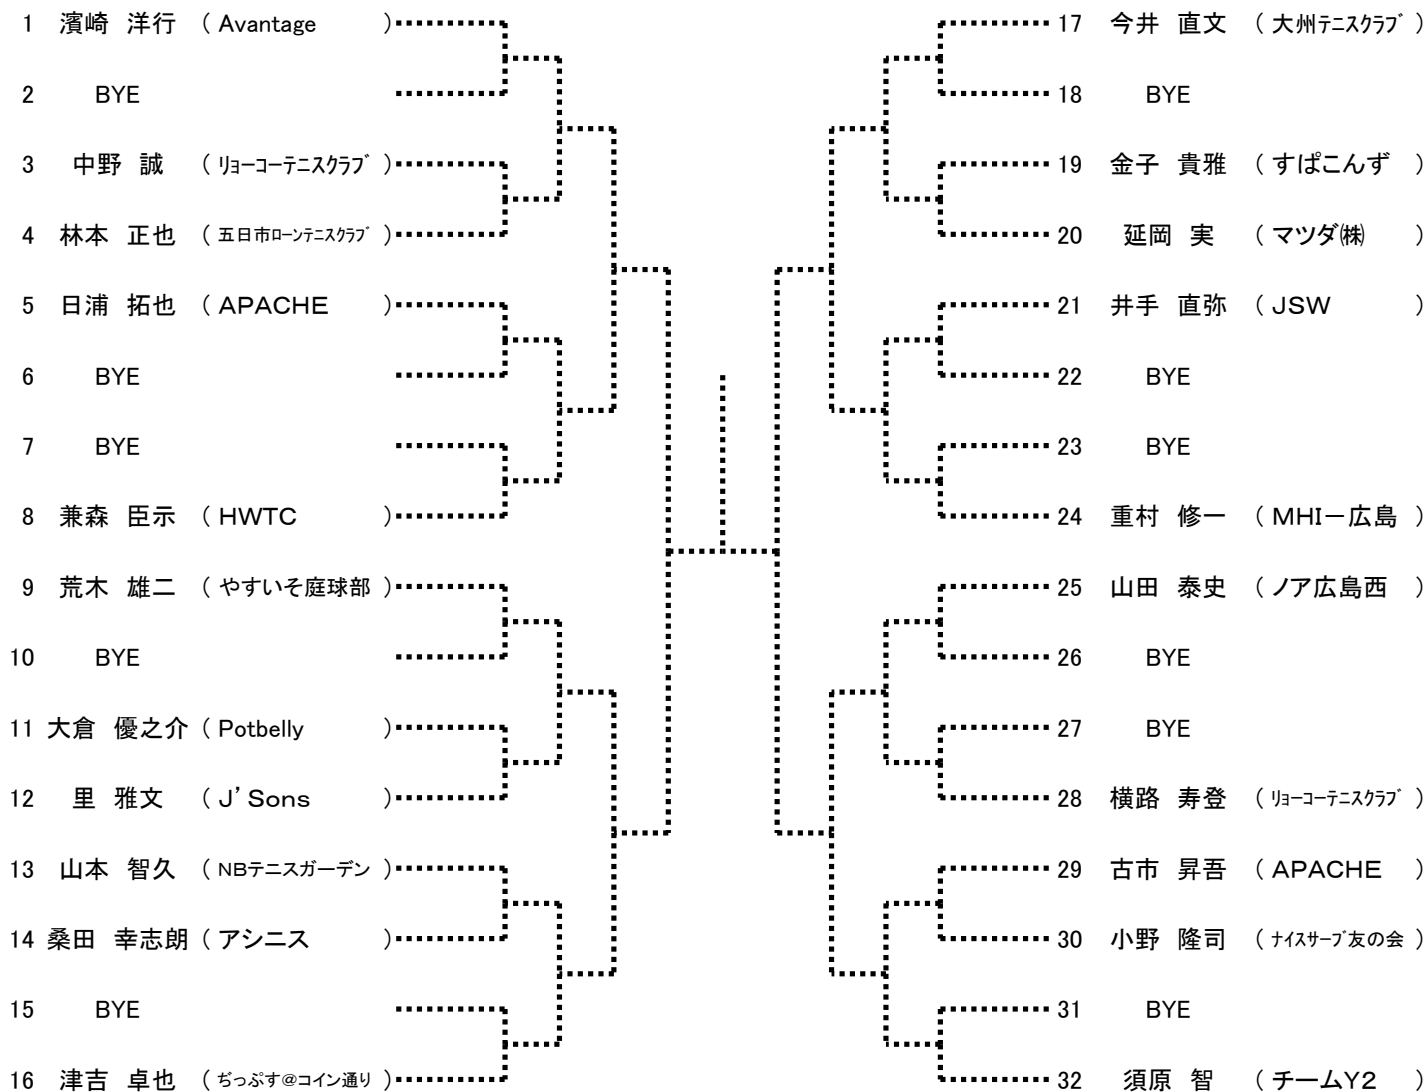

第92回広島市秋季C級シングルス選手権大会

男子

【Aブロック】

シード1濱崎洋行・2町原亮・3船本直希・4山本啓介
5-8 上田高裕・加藤竜美・小田一博・竹之内隼人