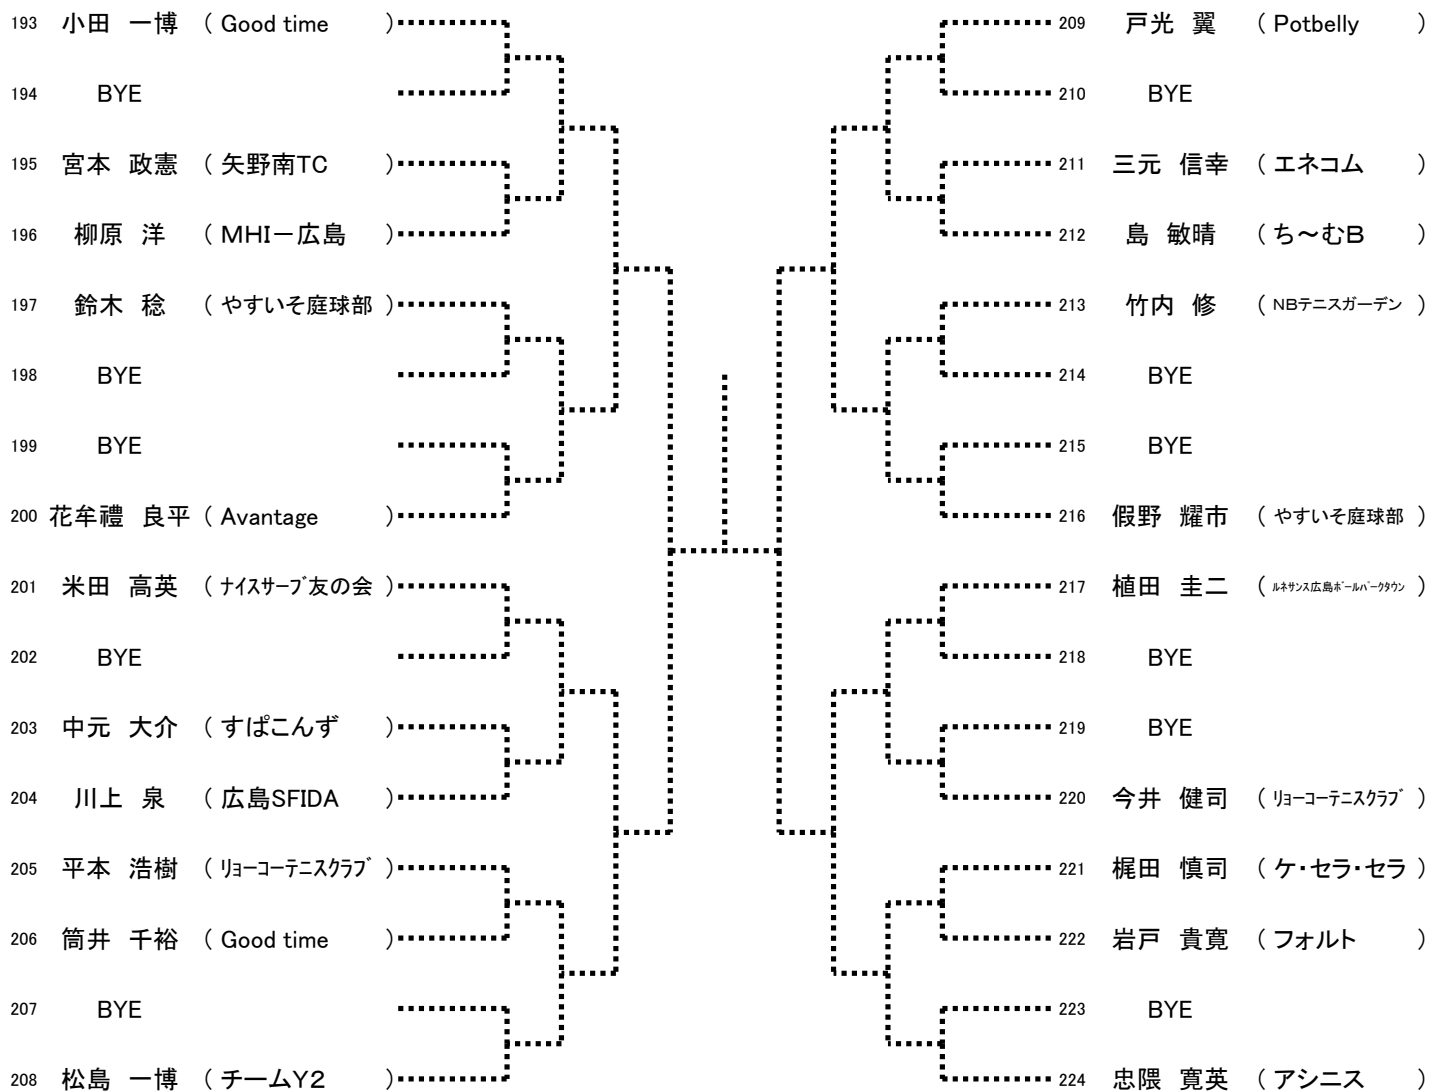

第92回広島市秋季C級シングルス選手権大会

男子

【Gブロック】