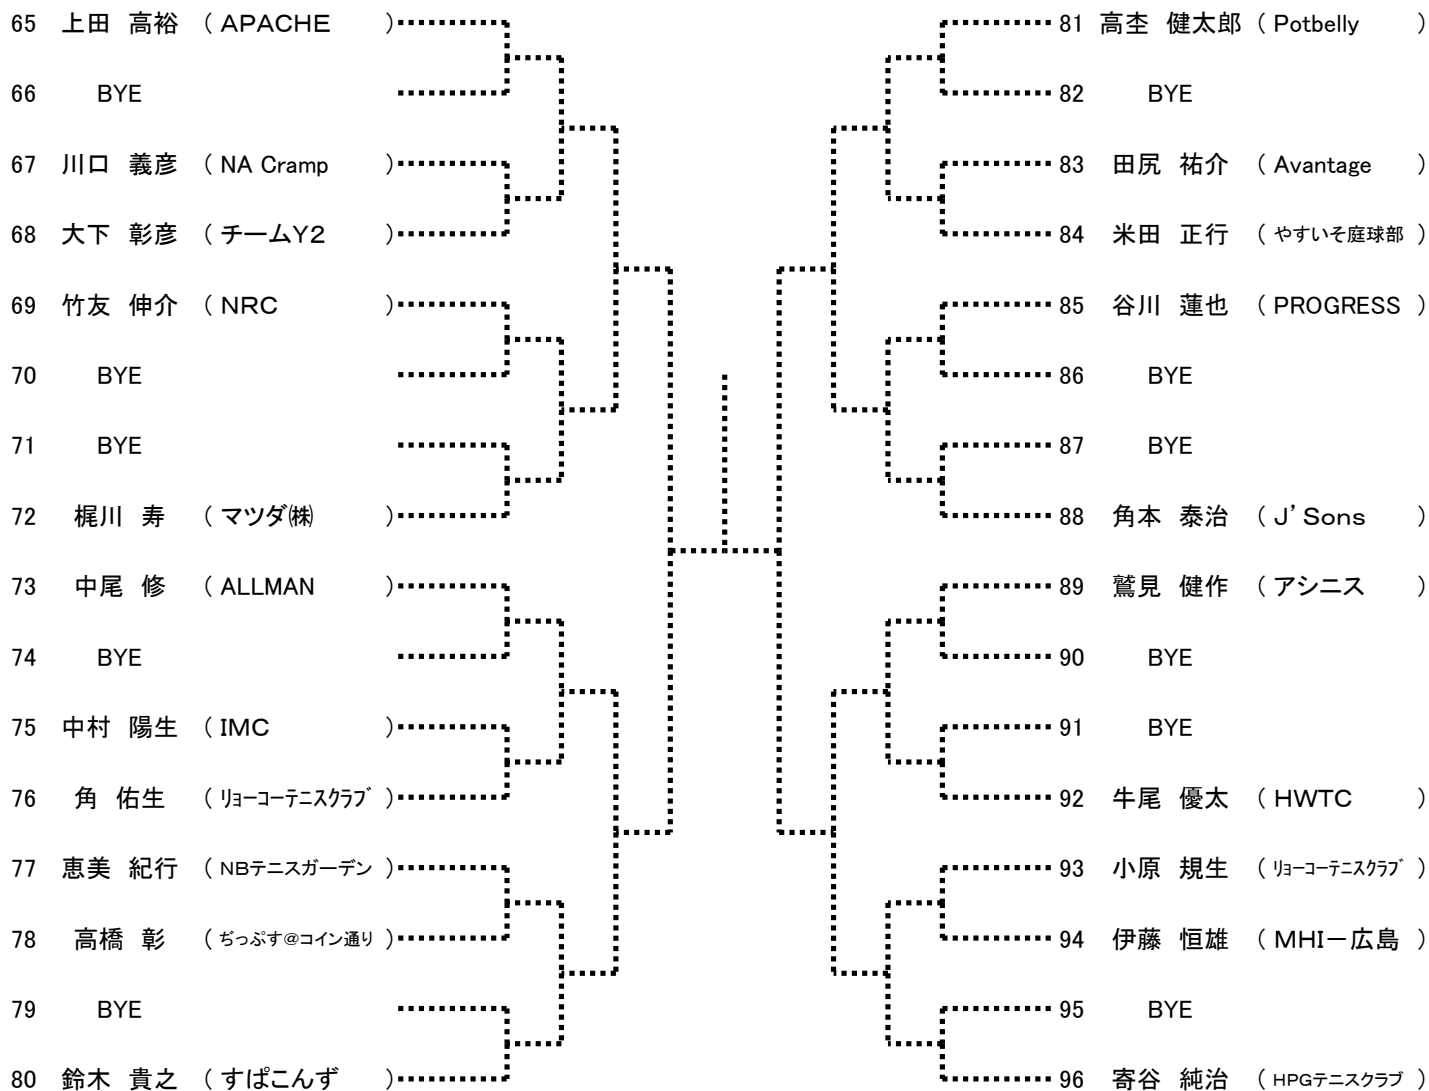

10月13日(土)

Time	下河内		瀬野川
9:30	男子女子 残り試合		男子女子 残り試合

10月14日(日)

Time	下河内		瀬野川
9:30	男子女子 残り試合		男子女子 残り試合

10月20日(日)

Time	下河内		瀬野川
9:30	男子女子 残り試合		男子女子 残り試合

10月21日(日)

Time	瀬野川
9:30	男子女子 残り試合

【Aブロック】

シード1濱崎洋行・2町原亮・3船本直希・4山本啓介
5-8 上田高裕・加藤竜美・小田一博・竹之内隼人

第92回広島市秋季C級シングルス選手権大会

男子

【Bブロック】

第92回広島市秋季C級シングルス選手権大会

男子

【Cブロック】