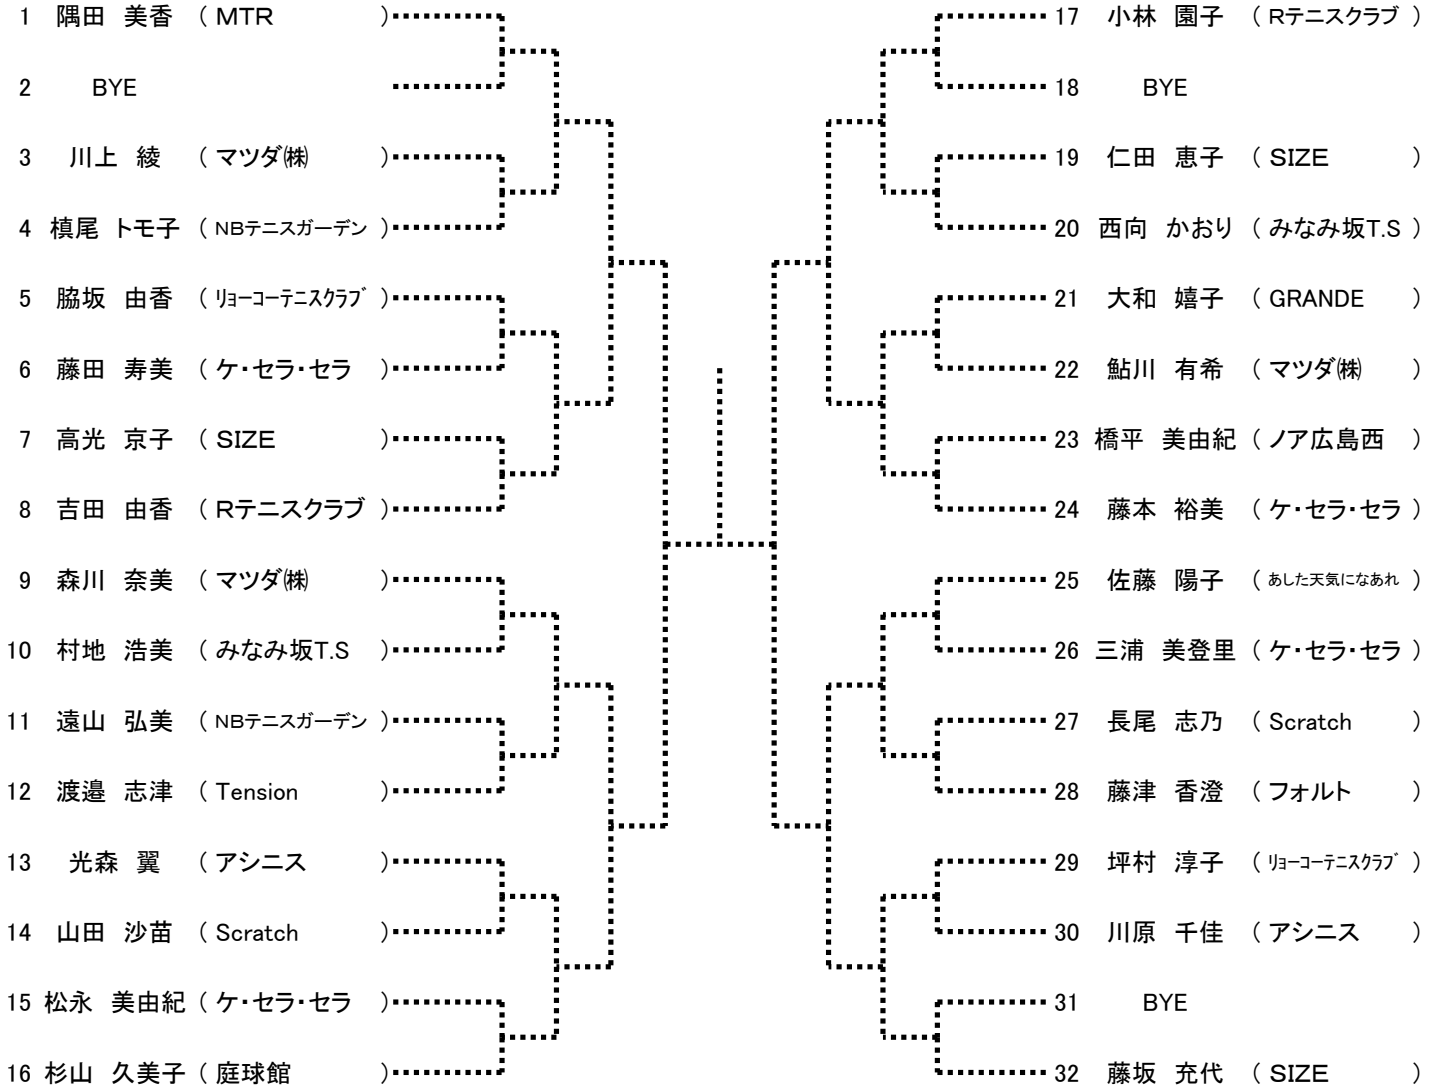

第92回広島市秋季C級シングルス選手権大会

女子

【Aブロック】

シード1隅田美香・2小島陽子・3上田千愛・4藤坂充代
5-8 小林 園子・河野 由衣・高橋 庸・杉山 久美子