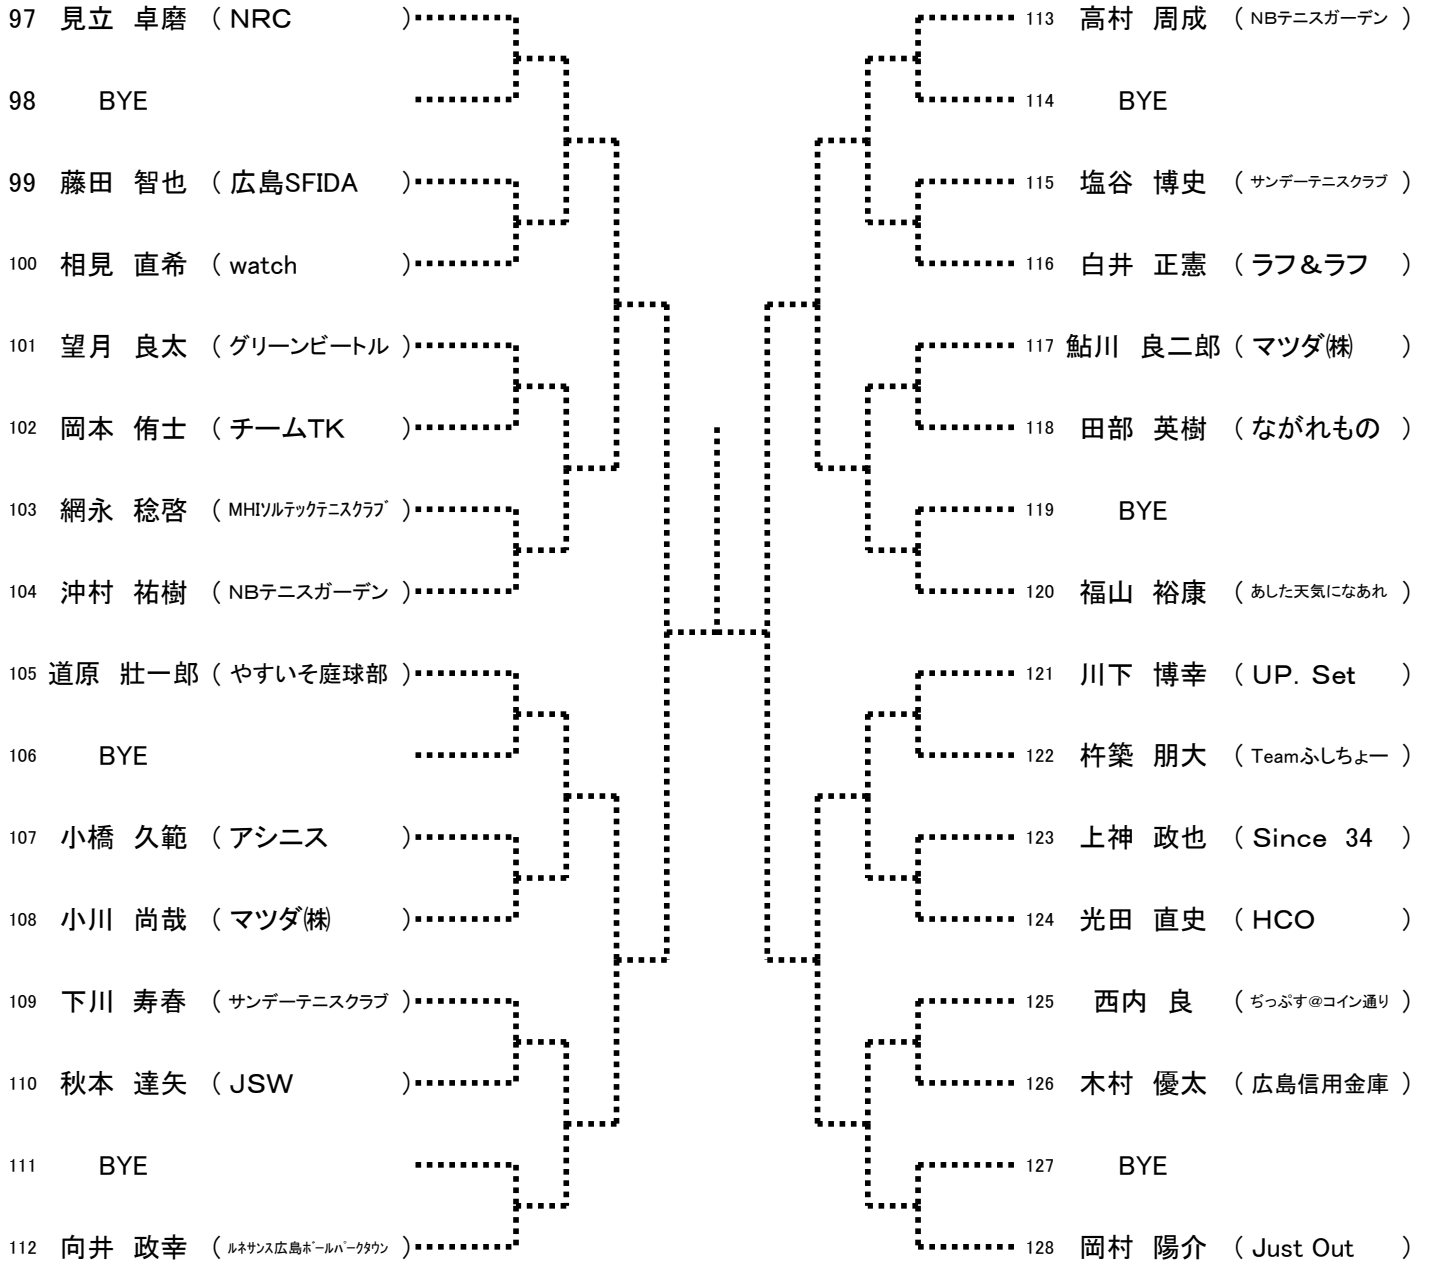

第97回広島市秋季B級シングルス選手権大会

男子

【Dブロック】