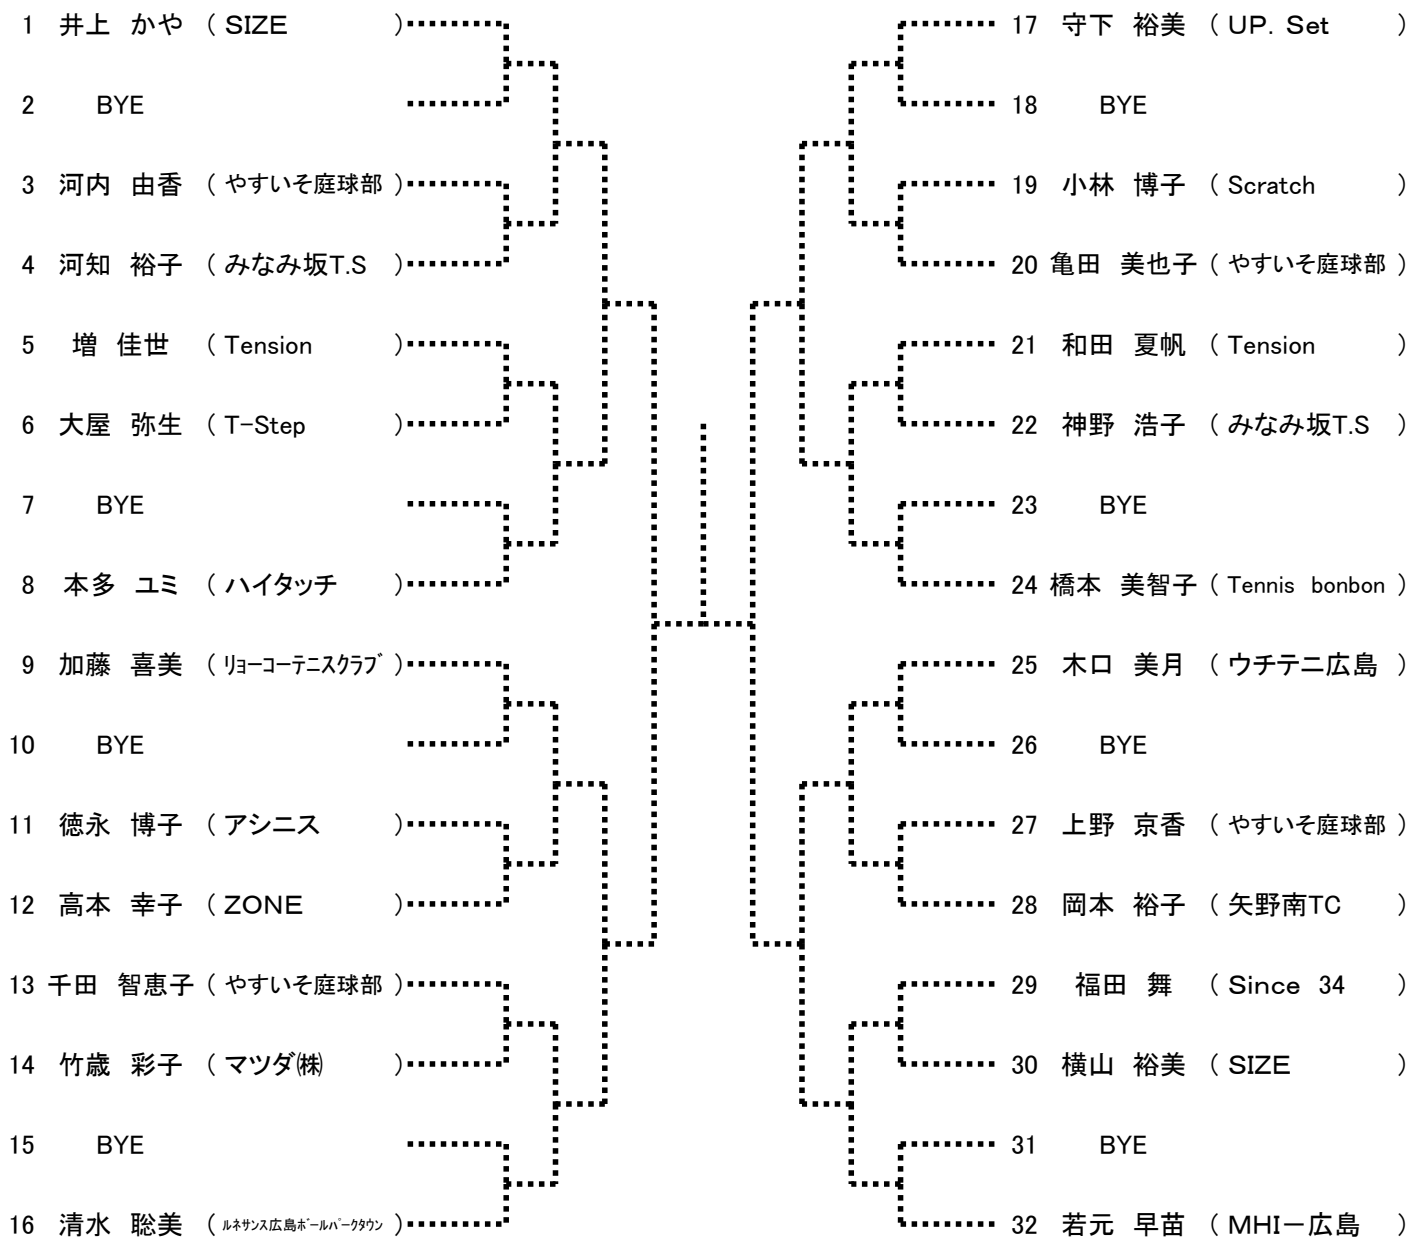

【Aブロック】

シード1和田侑士. 2見立卓磨. 3中下俊彦. 4林裕人
5-8木村好宏. 川井清一. 岡村陽介. 志岐望

第97回広島市秋季B級シングルス選手権大会

男子

【Bブロック】

第97回広島市秋季B級シングルス選手権大会

男子

【Cブロック】

第97回広島市秋季B級シングルス選手権大会

男子

【Dブロック】

第97回広島市秋季B級シングルス選手権大会

女子

【Aブロック】

シード1井上かや. 2西江宏美. 3上田実鈴. 4若元早苗
5-8守下裕美. 安村恵子. 片山さやか. 清水聡美

第97回広島市秋季B級シングルス選手権大会

女子

【Bブロック】