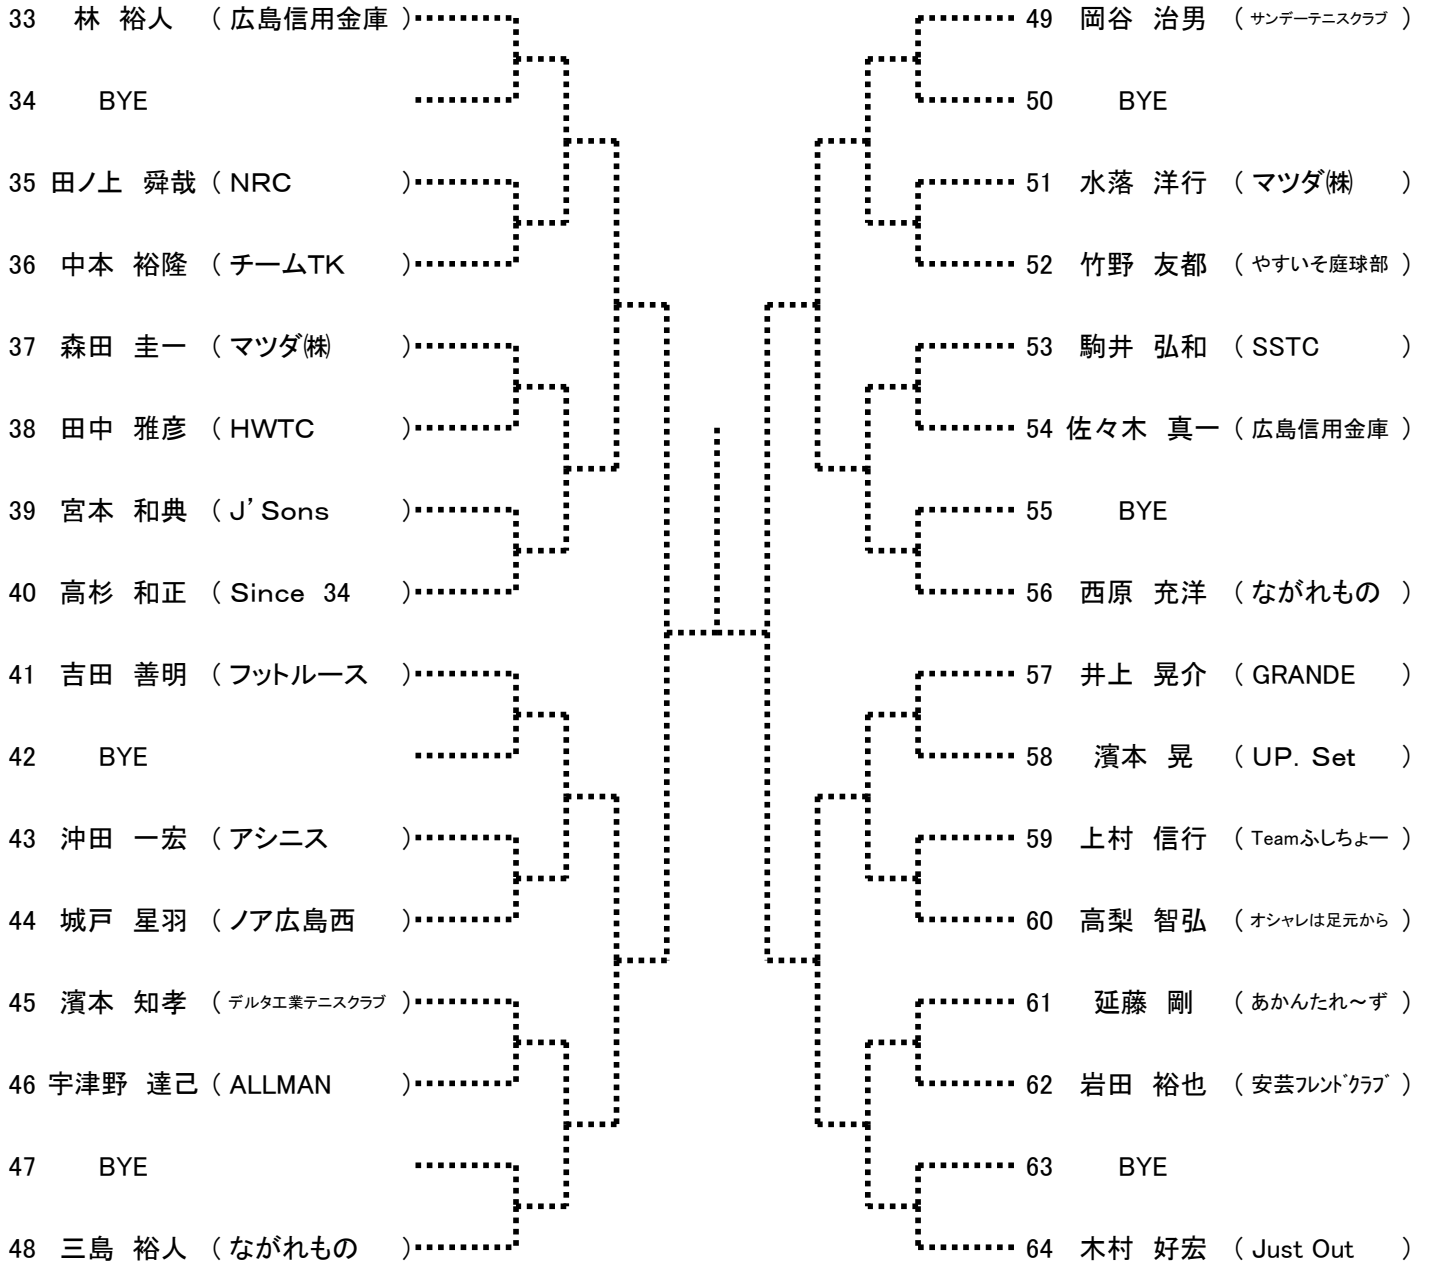

【Aブロック】

シード1和田侑士. 2見立卓磨. 3中下俊彦. 4林裕人
5-8木村好宏. 川井清一. 岡村陽介. 志岐望

第97回広島市秋季B級シングルス選手権大会

男子

【Bブロック】

第97回広島市秋季B級シングルス選手権大会

男子

【Cブロック】