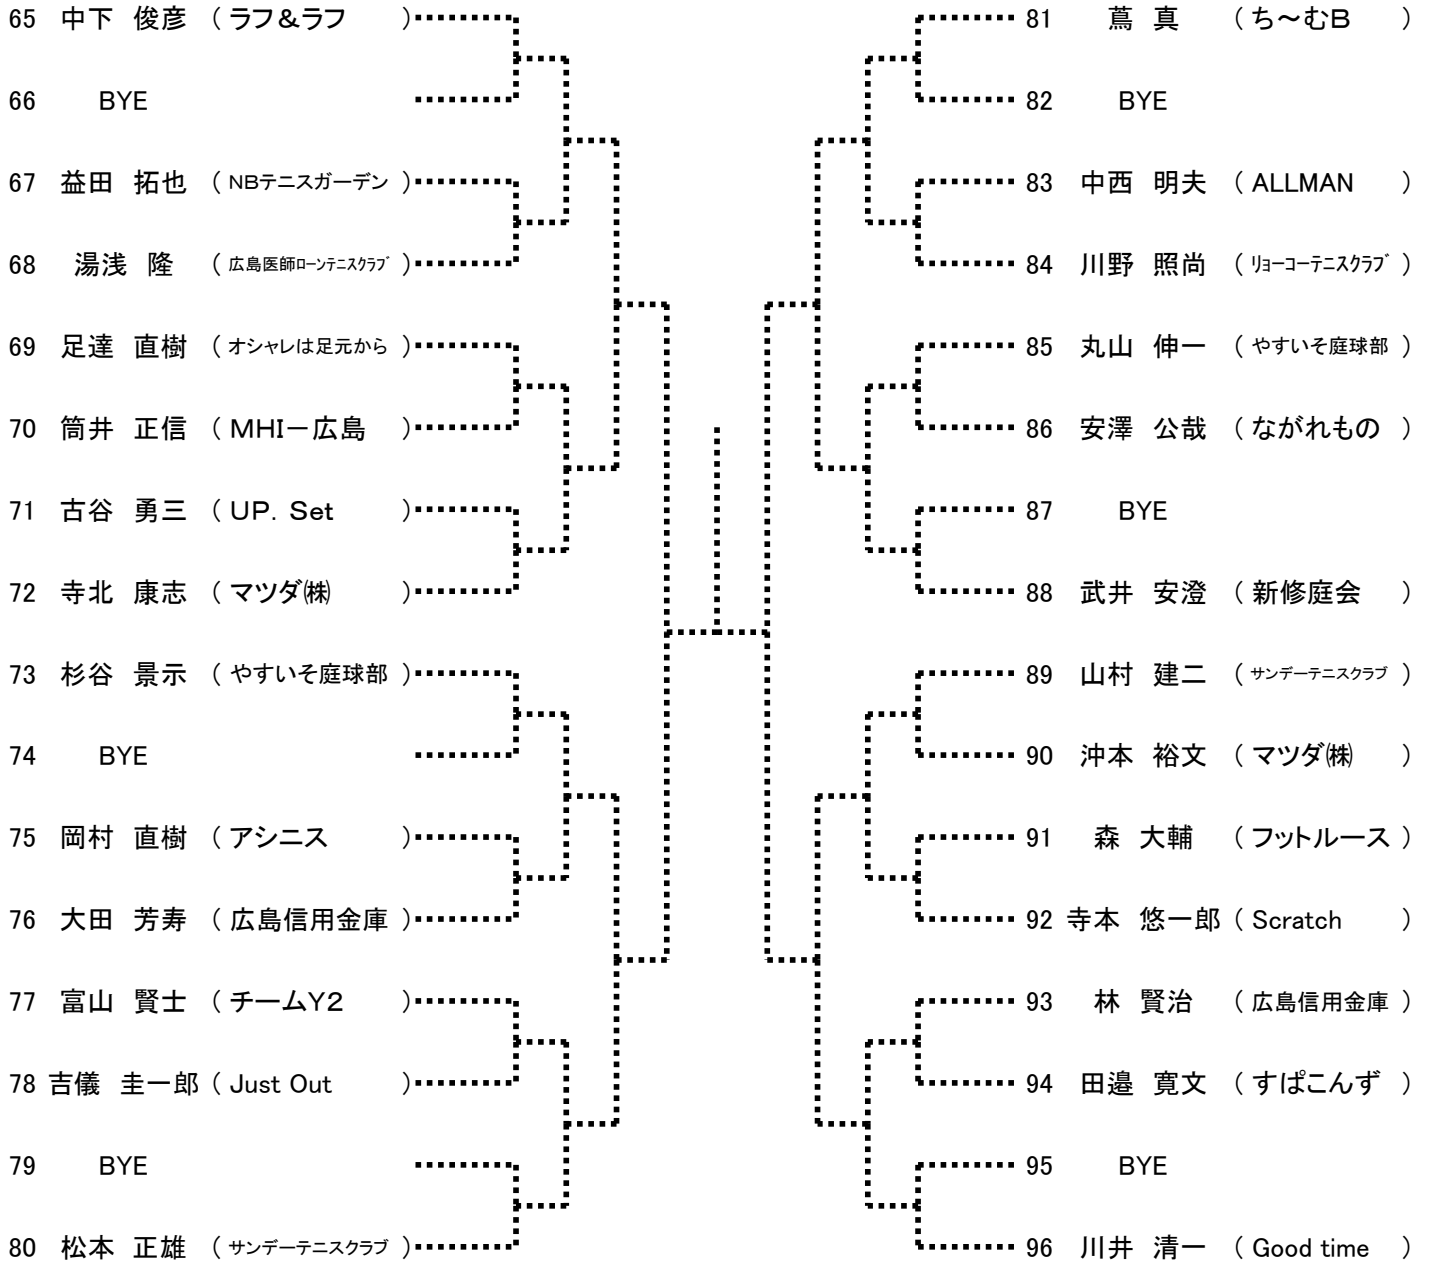

【Aブロック】

シード1和田侑士. 2見立卓磨. 3中下俊彦. 4林裕人
5-8木村好宏. 川井清一. 岡村陽介. 志岐望

第97回広島市秋季B級シングルス選手権大会

男子

【Bブロック】

第97回広島市秋季B級シングルス選手権大会

男子

【Cブロック】