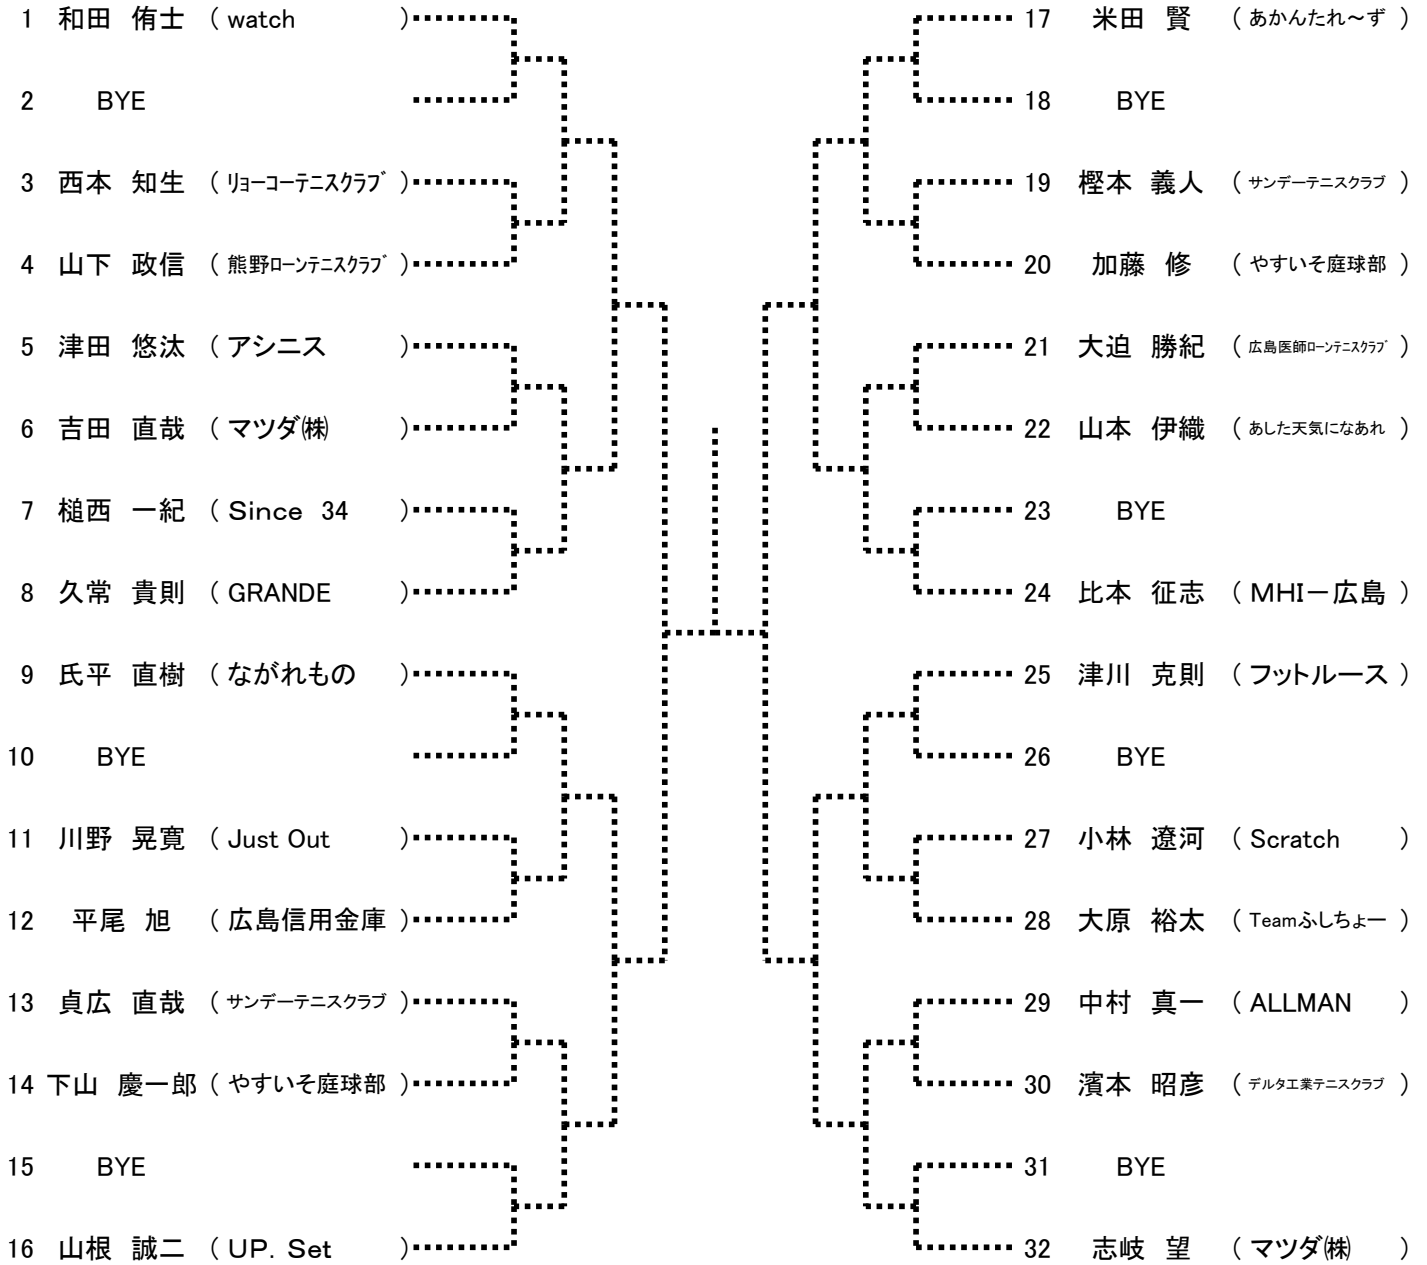

10月13日

Time	広域公園
9:00	男子A・B・C・Dブロック1R
9:30	女子A・Bブロック1R
10:00	男子A・B・C・Dブロック2R
11:00	女子A・Bブロック2R

10月14日

Time	広域公園
9:00	男女残り試合

10月20日

Time	広域公園
9:00	男女残り試合

10月21日

Time	広域公園
9:00	男女残り試合

となります。大会本部で進行を確認しながら行動してください。

B級 大会結果(ベスト8より)

《男子》

《女子》

***シングルス**

男女とも優勝, 準優勝は, 翌年より **A級登録** になります

第97回広島市秋季B級シングルス選手権大会

男子

【Aブロック】

シード1和田侑士. 2見立卓磨. 3中下俊彦. 4林裕人
5-8木村好宏. 川井清一. 岡村陽介. 志岐望

第97回広島市秋季B級シングルス選手権大会

男子

【Bブロック】

第97回広島市秋季B級シングルス選手権大会

男子

【Cブロック】