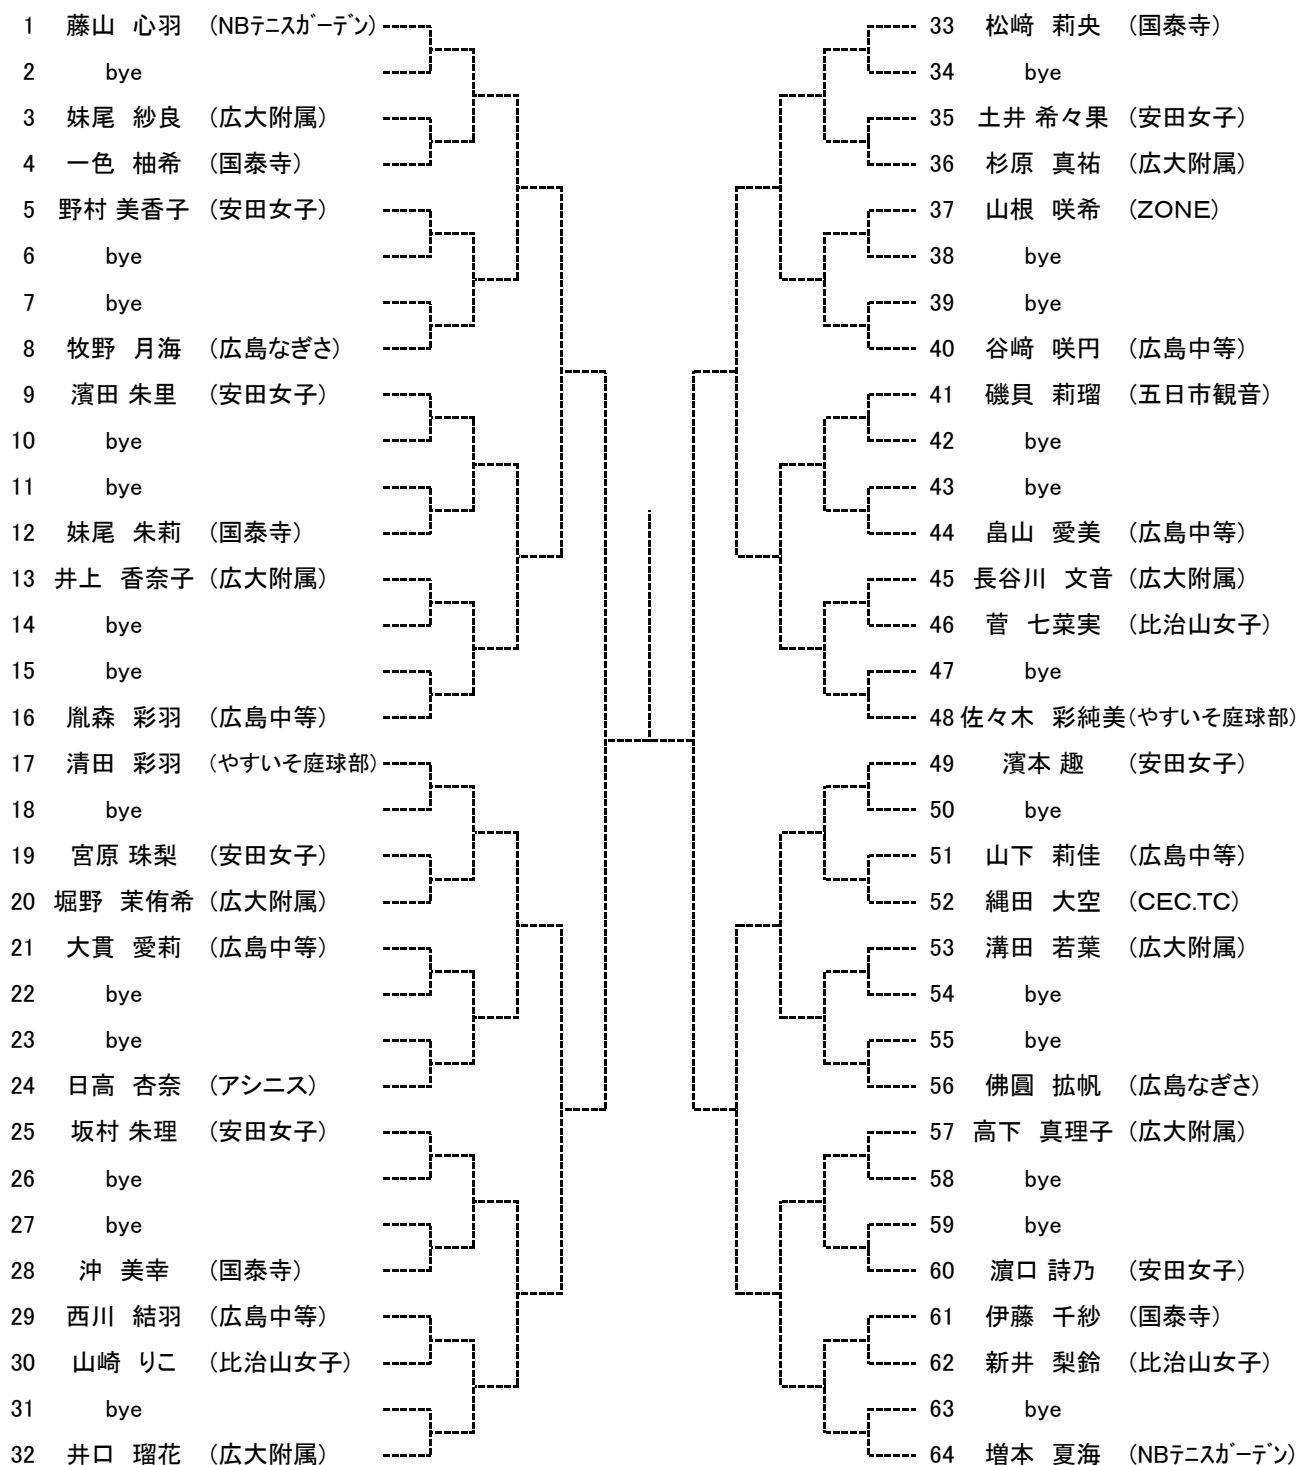

中学生女子シングルス Aブロック

seed 1.藤山心羽, 2.河野由衣, 3~4.松本琉亜, 増本夏海