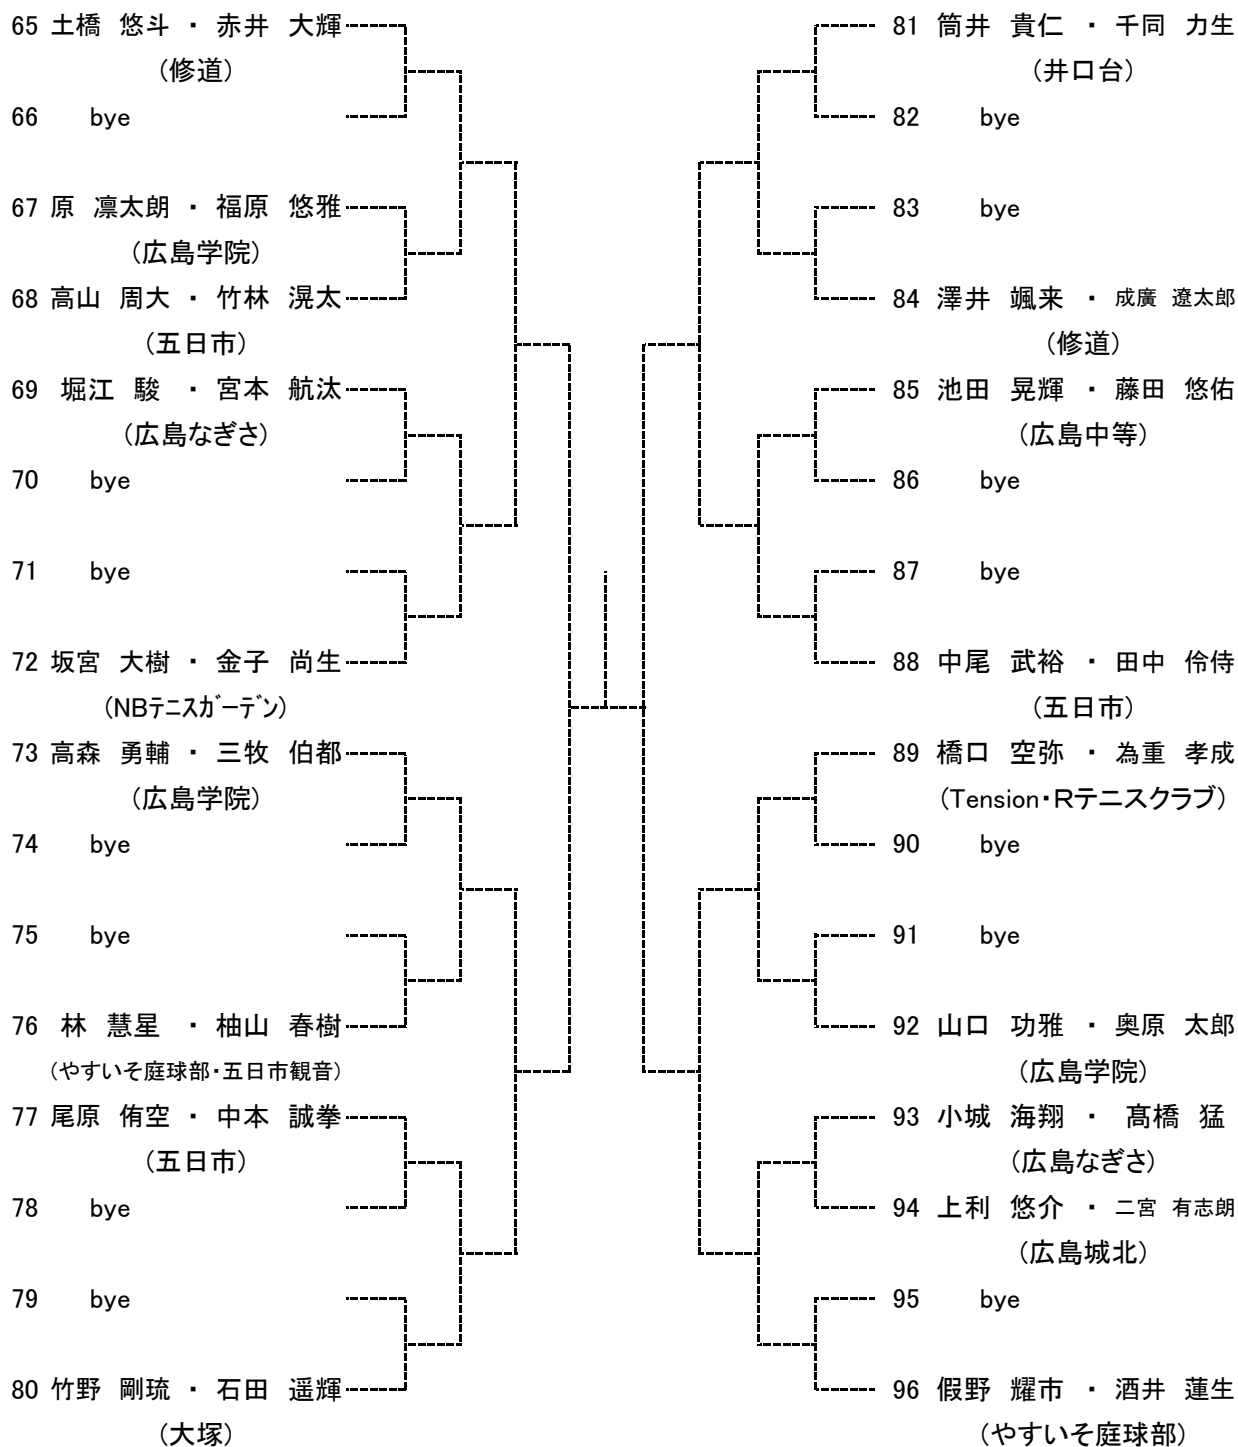

中学男子ダブルス Cブロック