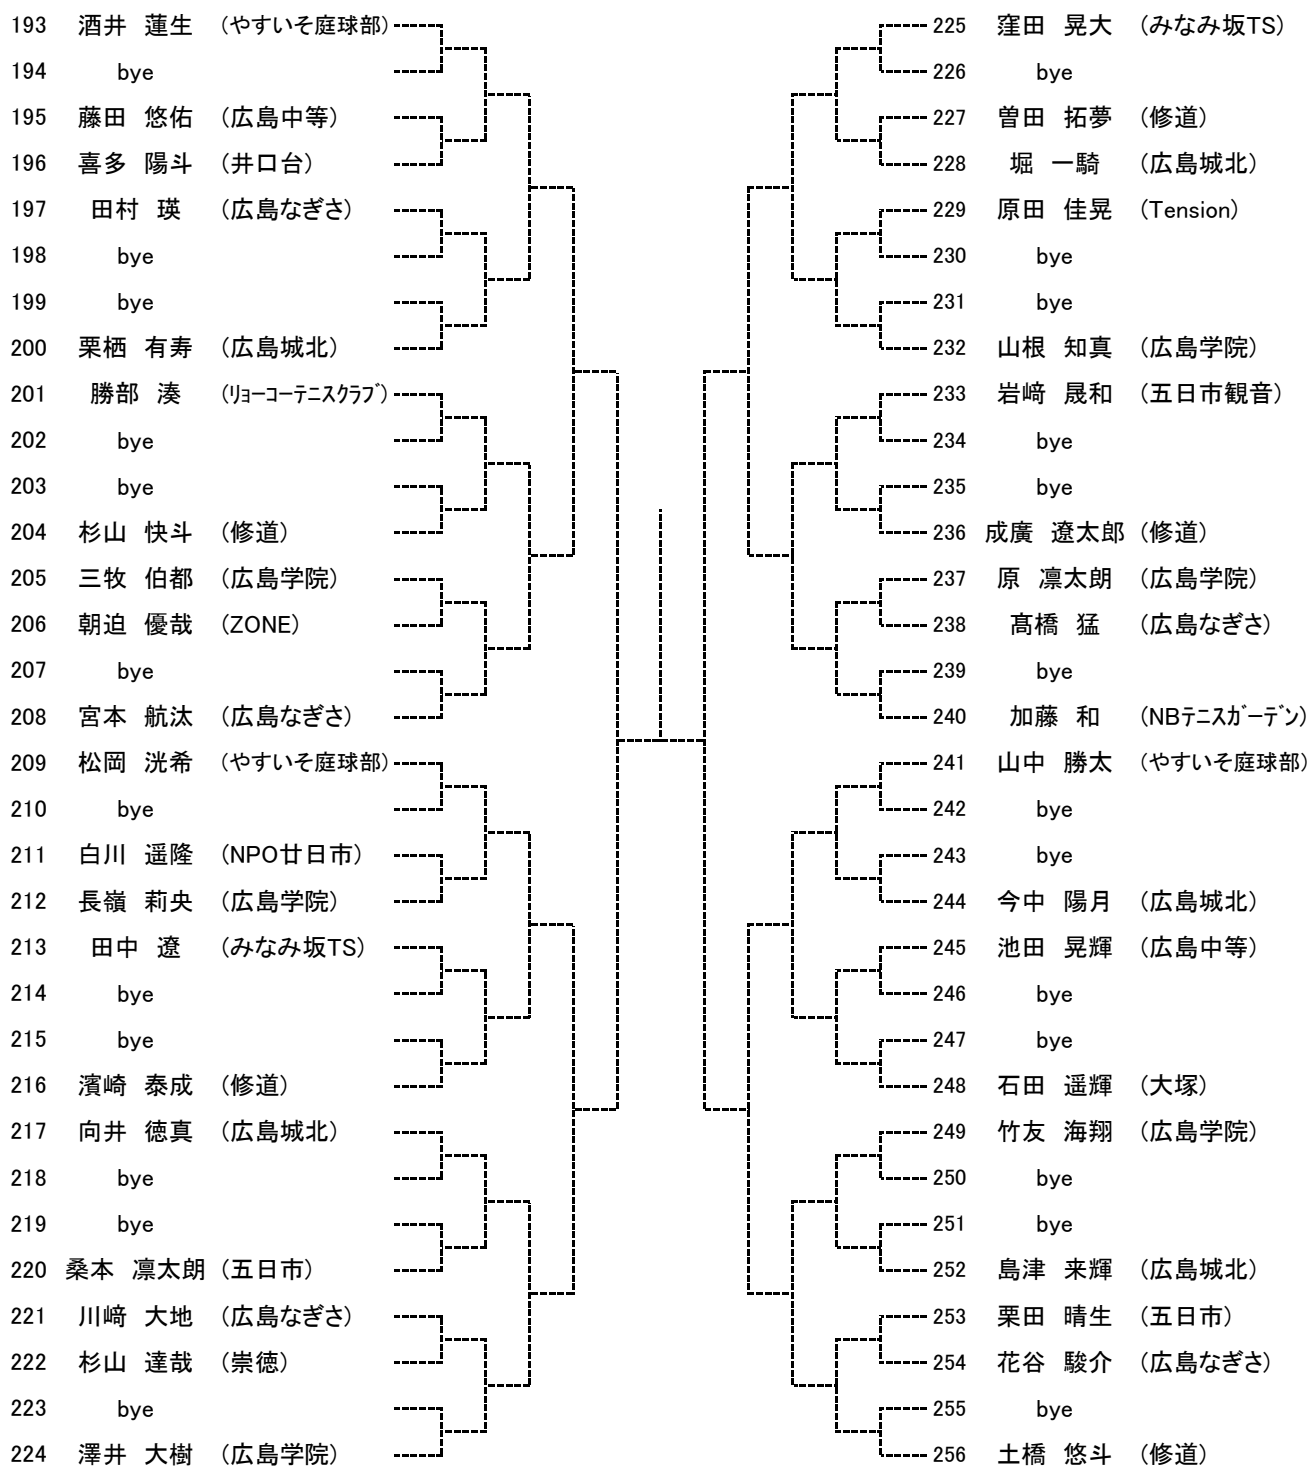

中学生男子シングルス Dブロック