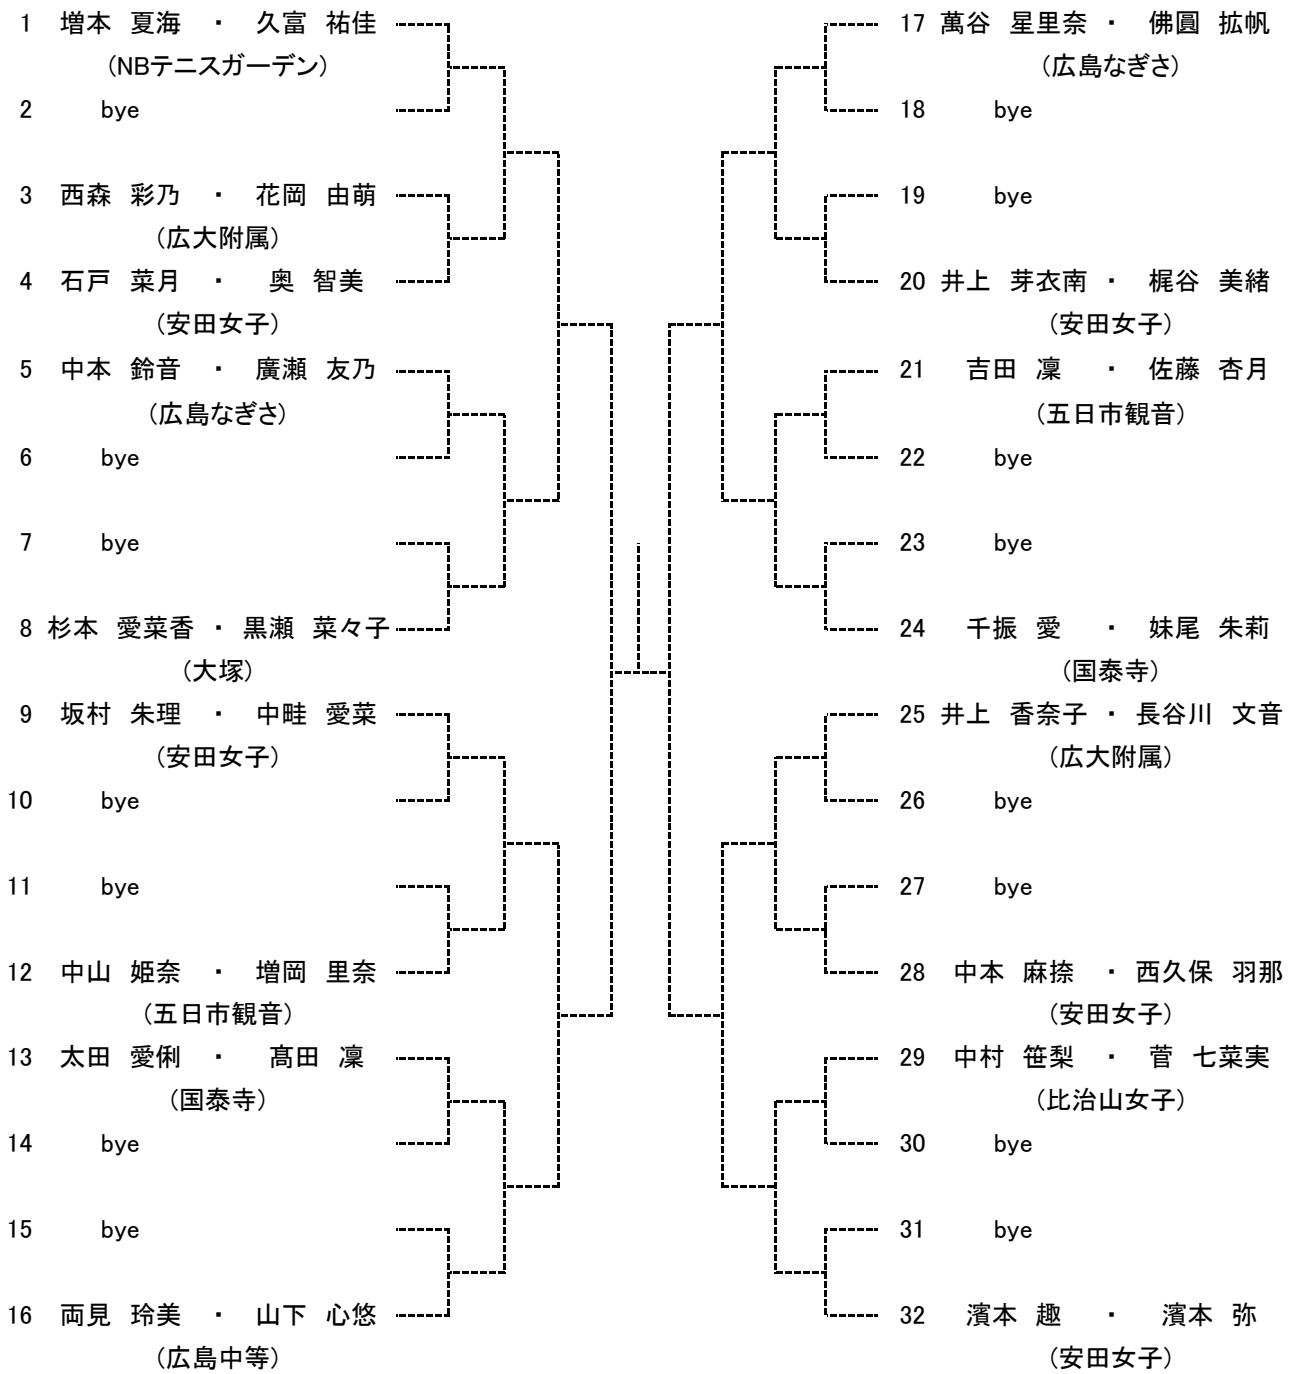

中学生 女子ダブルス Aブロック

seed 1.増本夏海・久富祐佳, 2.胤森彩羽・大貫愛莉, 3~4., 河野由衣・松本琉亜, 大庭夕佳・佐藤知音