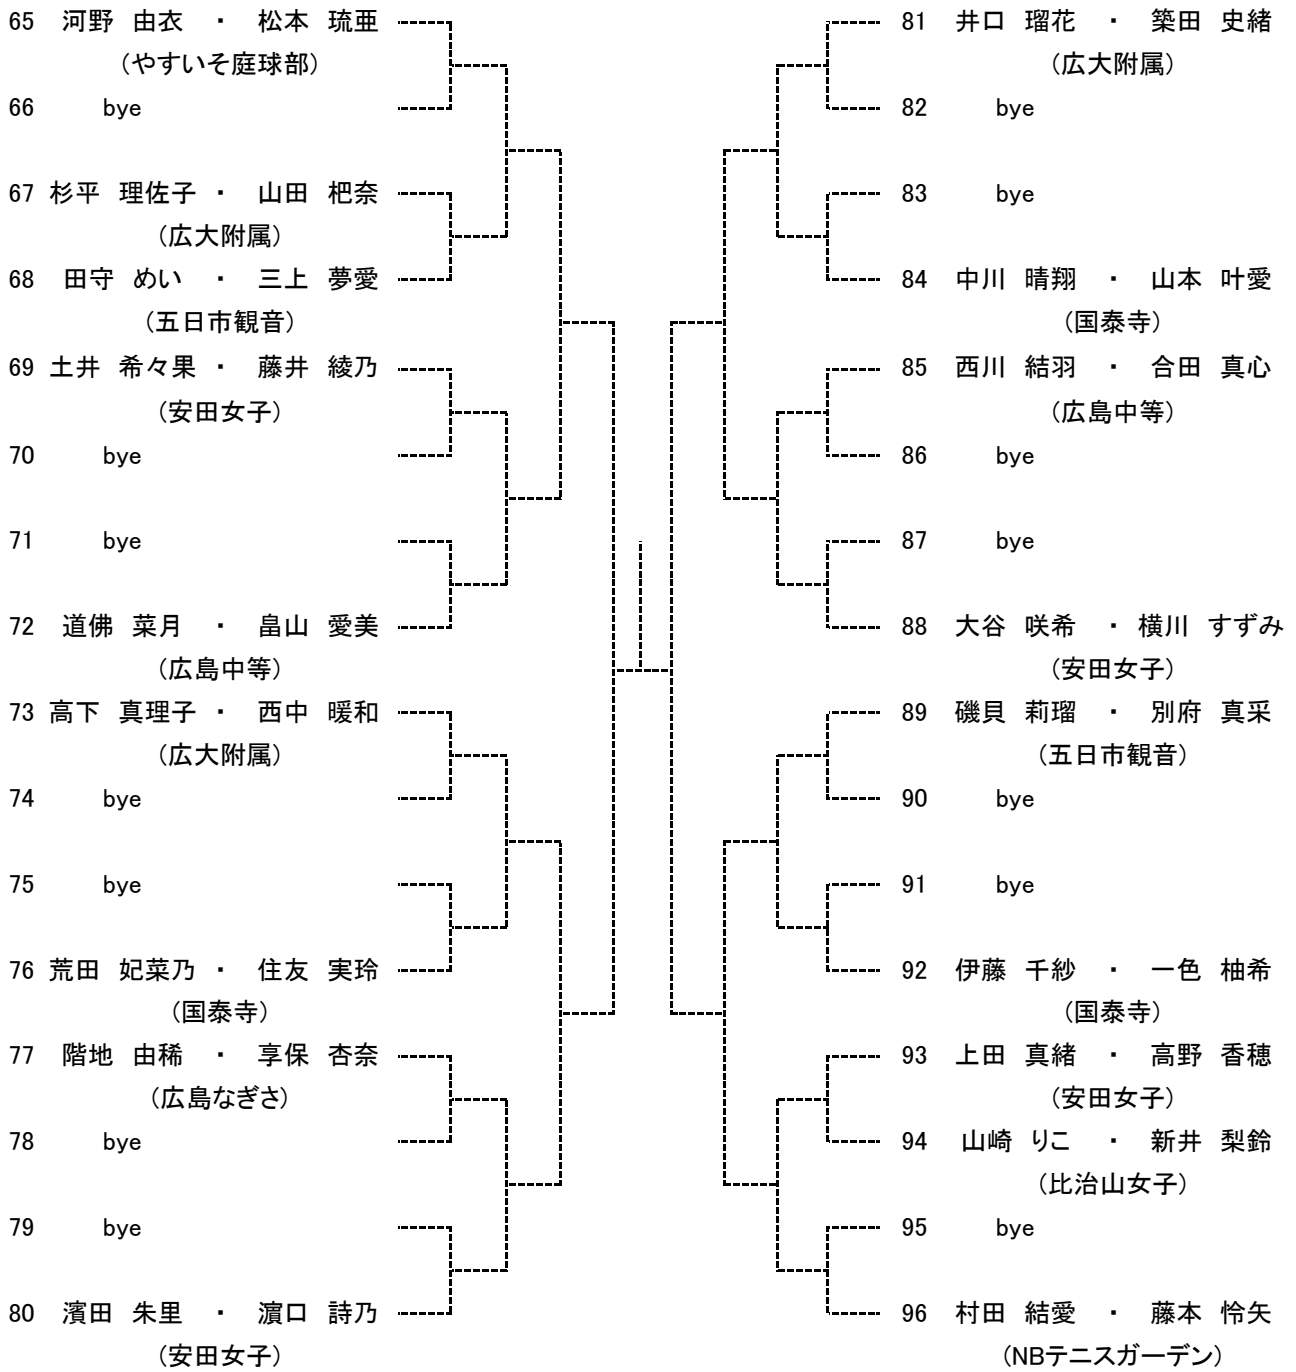

## 【大会日程】

		12月22日	12月23日	12月24日	12月25日
男子	シングルス	1R～ 広域公園	/	残り試合 広域公園	予備日
	ダブルス	/	1R～ 広域公園	残り試合 広域公園	
女子	シングルス	1R～ 翔洋テニスコート	/	残り試合 翔洋テニスコート	
	ダブルス	/	1R～ 広域公園	残り試合 翔洋テニスコート	

男子シングルス ベスト8

女子シングルス ベスト8

男子ダブルス ベスト4

女子ダブルス ベスト4

## 中学生 女子ダブルス Aブロック

seed 1.増本夏海・久富祐佳, 2.胤森彩羽・大貫愛莉, 3~4., 河野由衣・松本琉亜, 大庭夕佳・佐藤知音

## 中学生 女子ダブルス Bブロック

中学生 女子ダブルス  
Cブロック