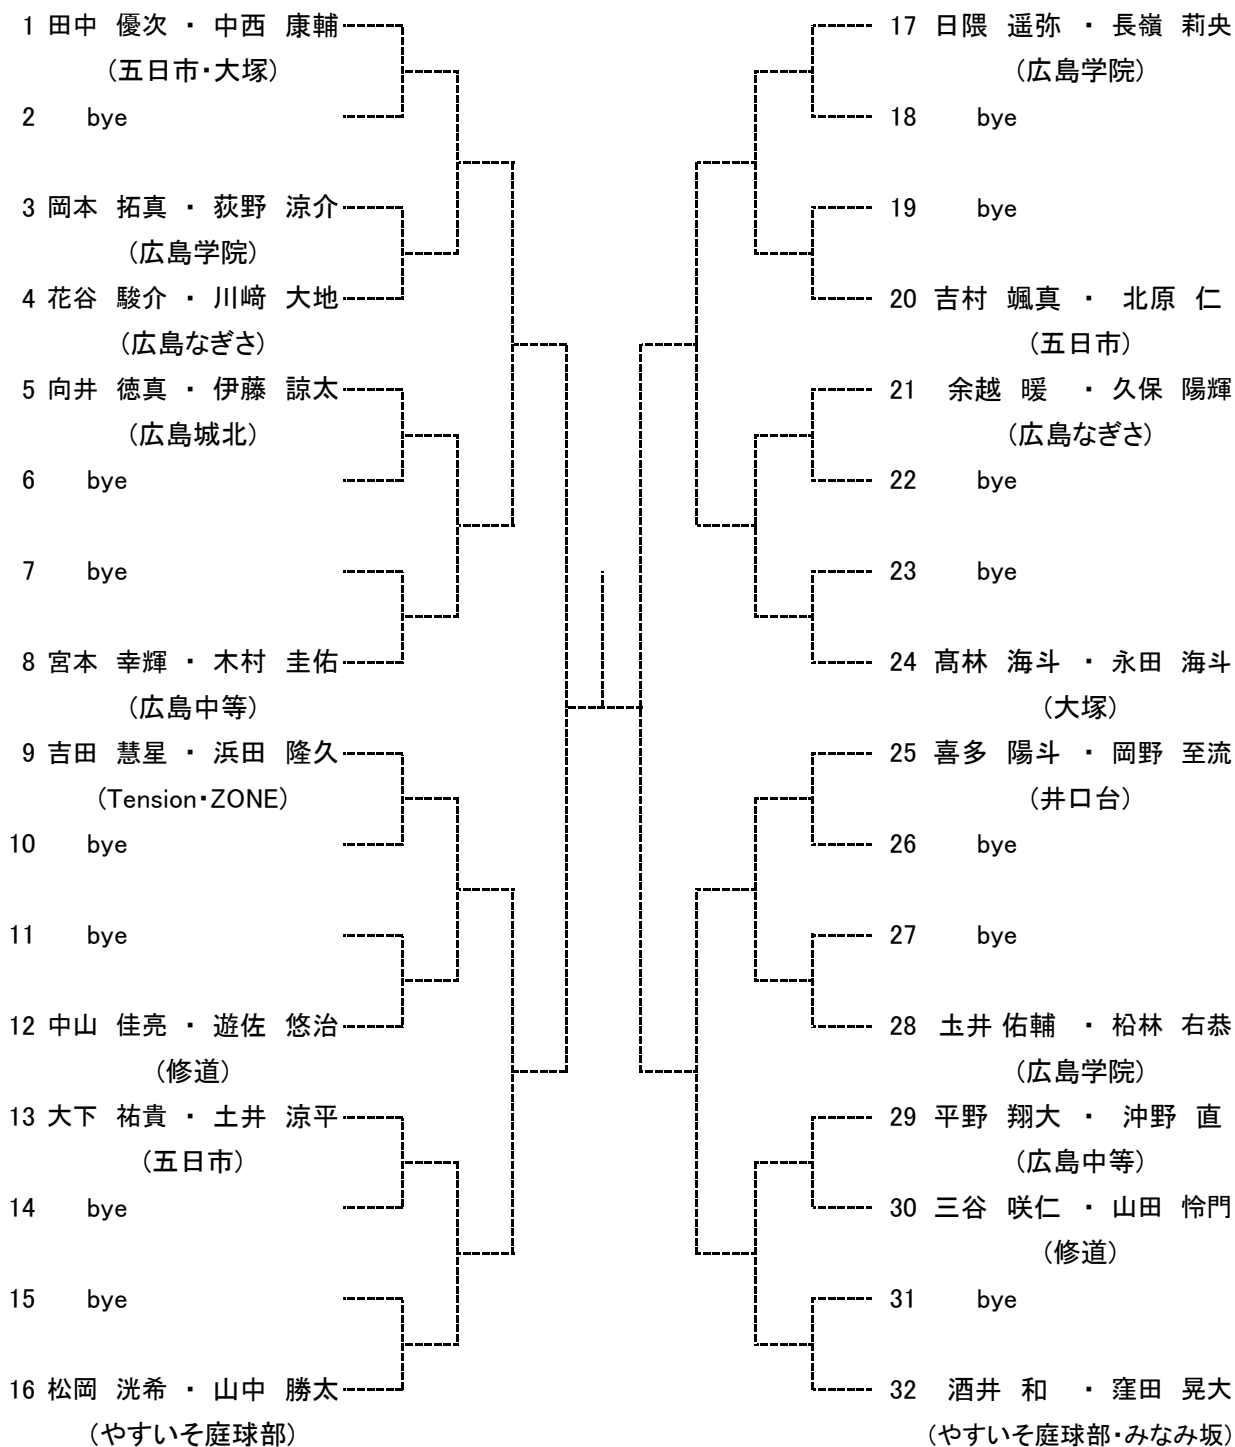

中学男子ダブルス Aブロック

seed 1.田中優次・中西康輔, 2.大瀬戸悠介・澤井大樹, 3~4.土橋悠斗・赤井大輝, 寺川陽基・岡田知怜
5~8.大谷 哲・吉田壮太郎, 假野耀一・酒井蓮生, 赤木和貴・山本 輝, 酒井 和・窪田晃大