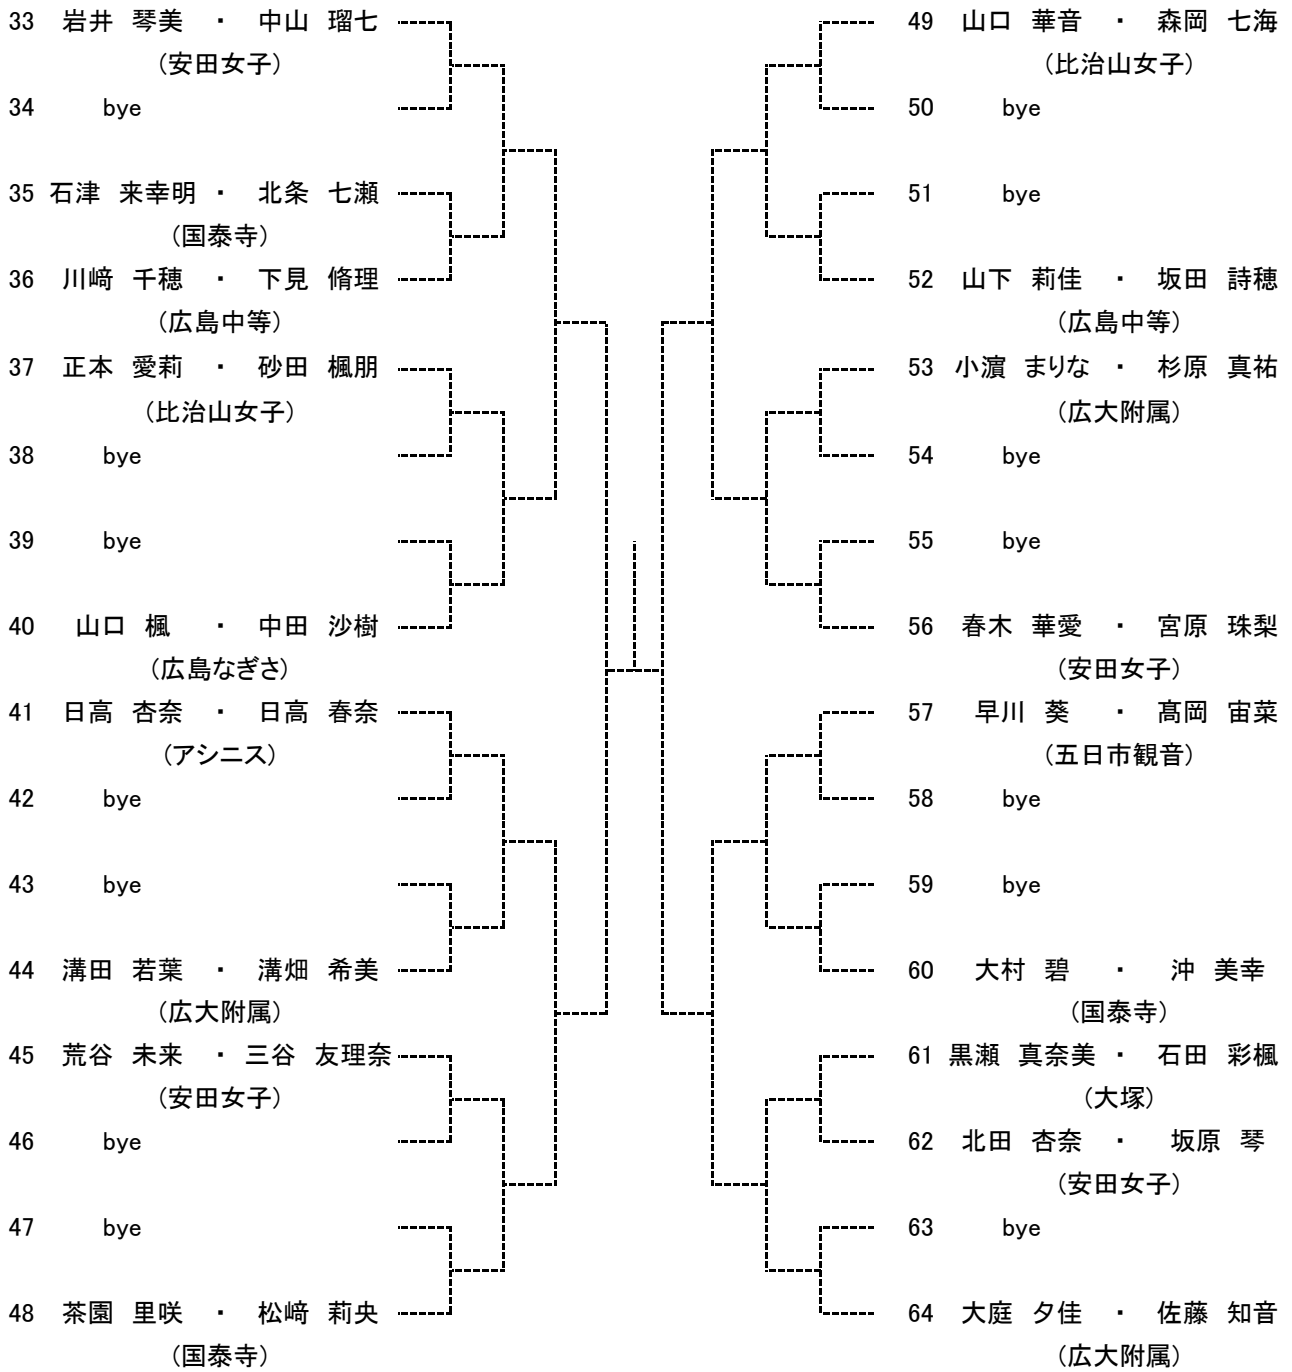

中学生 女子ダブルス Bブロック