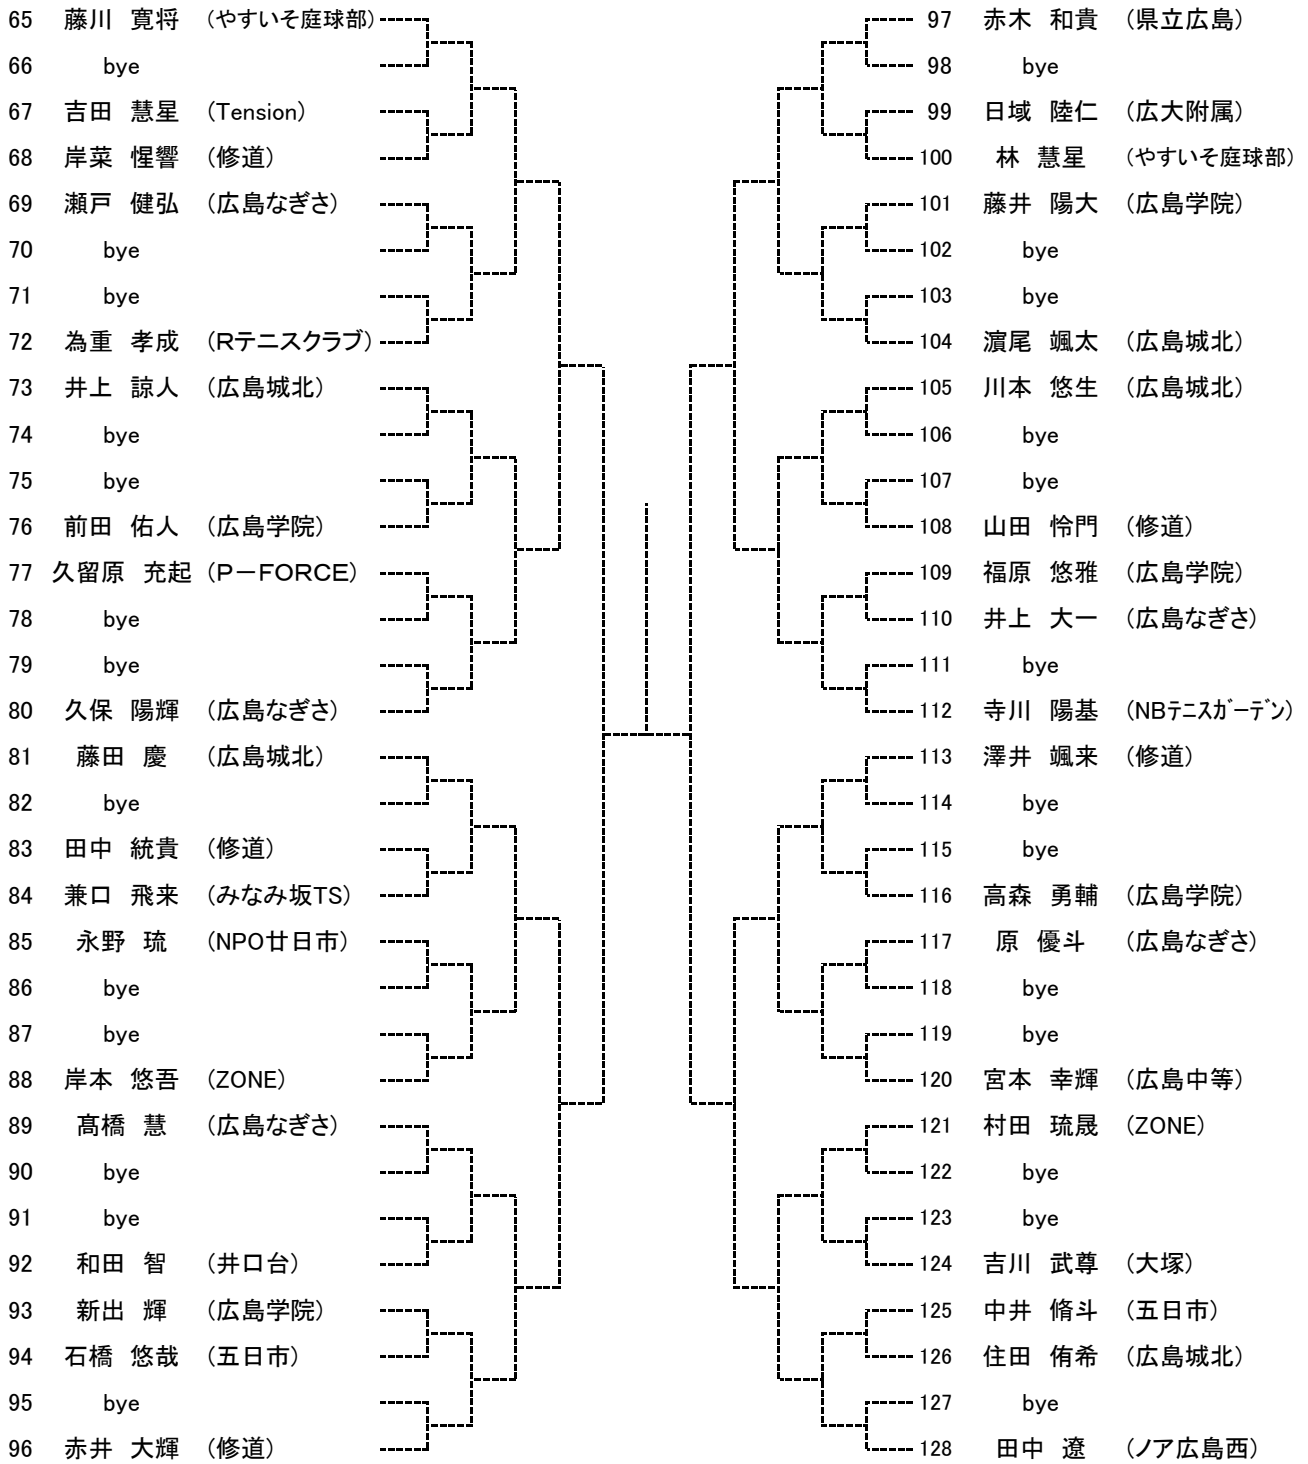

中学生男子シングルス Bブロック