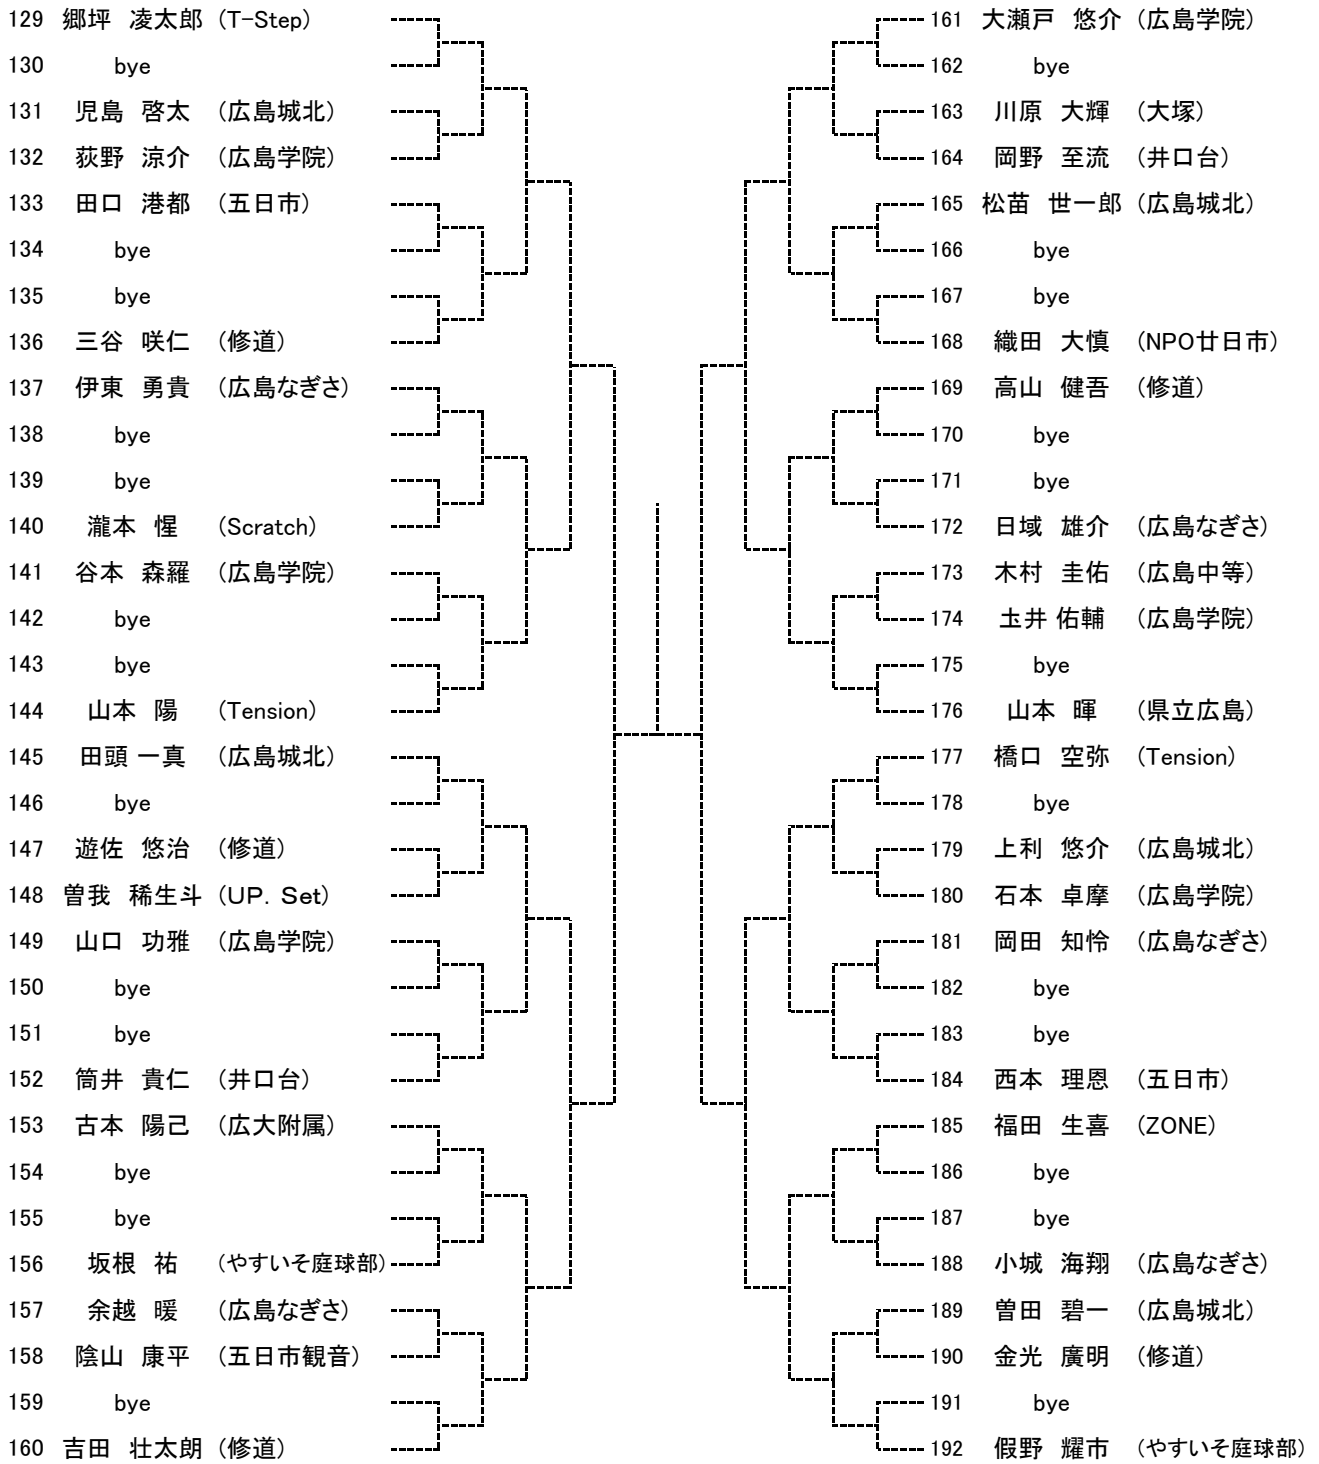

## 【大会日程】

		12月22日	12月23日	12月24日	12月25日
男子	シングルス	1R～ 広域公園	/	残り試合 広域公園	予備日
	ダブルス	/	1R～ 広域公園	残り試合 広域公園	
女子	シングルス	1R～ 翔洋テニスコート	/	残り試合 翔洋テニスコート	
	ダブルス	/	1R～ 広域公園	残り試合 翔洋テニスコート	

男子シングルス ベスト8

女子シングルス ベスト8

男子ダブルス ベスト4

女子ダブルス ベスト4

# 中学生男子シングルス Bブロック

中学生男子シングルス  
Cブロック