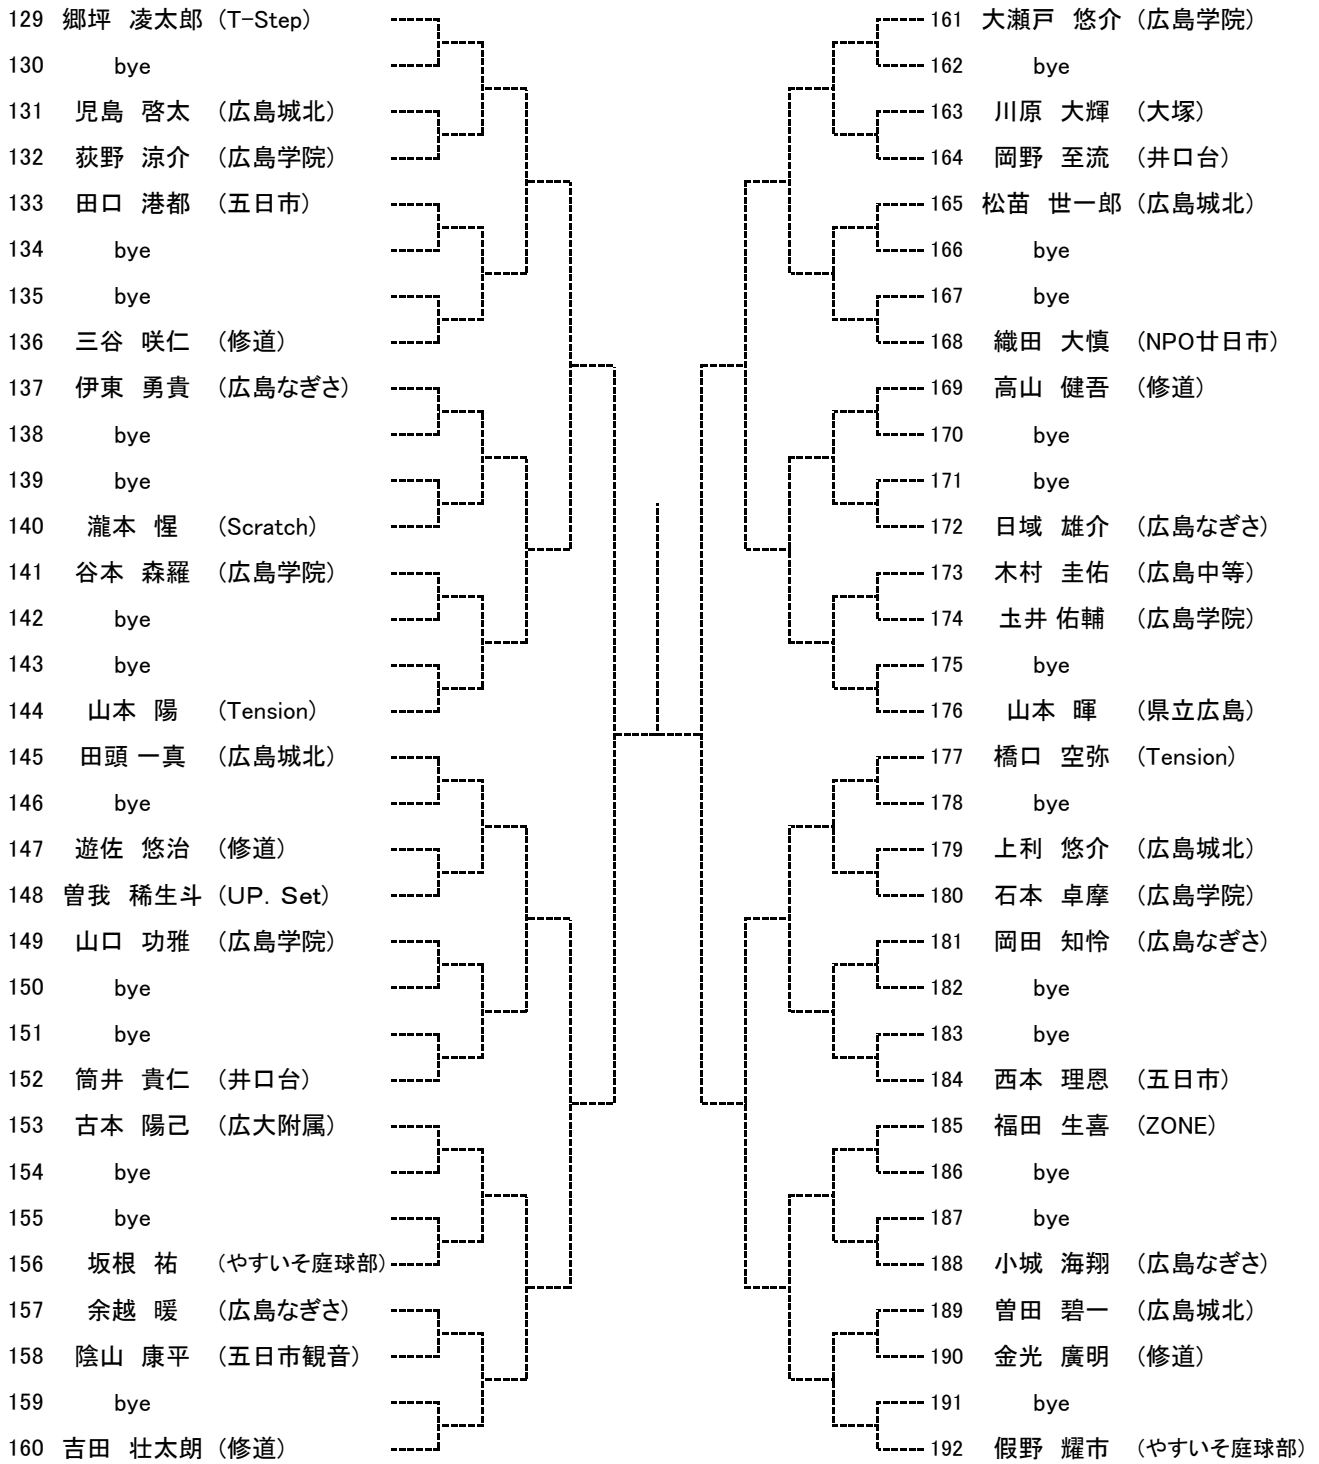

男子シングルス ベスト8

女子シングルス ベスト8

男子ダブルス ベスト4

女子ダブルス ベスト4

中学生男子シングルス
Aブロック

seed 1.前野廉翔, 2.土橋悠斗, 3~4., 郷坪凌太郎・田中 遼(ノア広島西)
5~8.藤川寛将, 假野耀市, 酒井蓮生, 酒井 和

中学生男子シングルス Bブロック

中学生男子シングルス
Cブロック

中学生男子シングルス Dブロック

中学男子ダブルス Aブロック

seed 1.田中優次・中西康輔, 2.大瀬戸悠介・澤井大樹, 3~4.土橋悠斗・赤井大輝, 寺川陽基・岡田知怜
5~8.大谷 哲・吉田壮太郎, 假野耀一・酒井蓮生, 赤木和貴・山本 輝, 酒井 和・窪田晃大

中学男子ダブルス Bブロック

中学男子ダブルス Cブロック

中学男子ダブルス Dブロック

中学生女子シングルス Aブロック

seed 1.藤山心羽, 2.河野由衣, 3~4.松本琉亜, 増本夏海