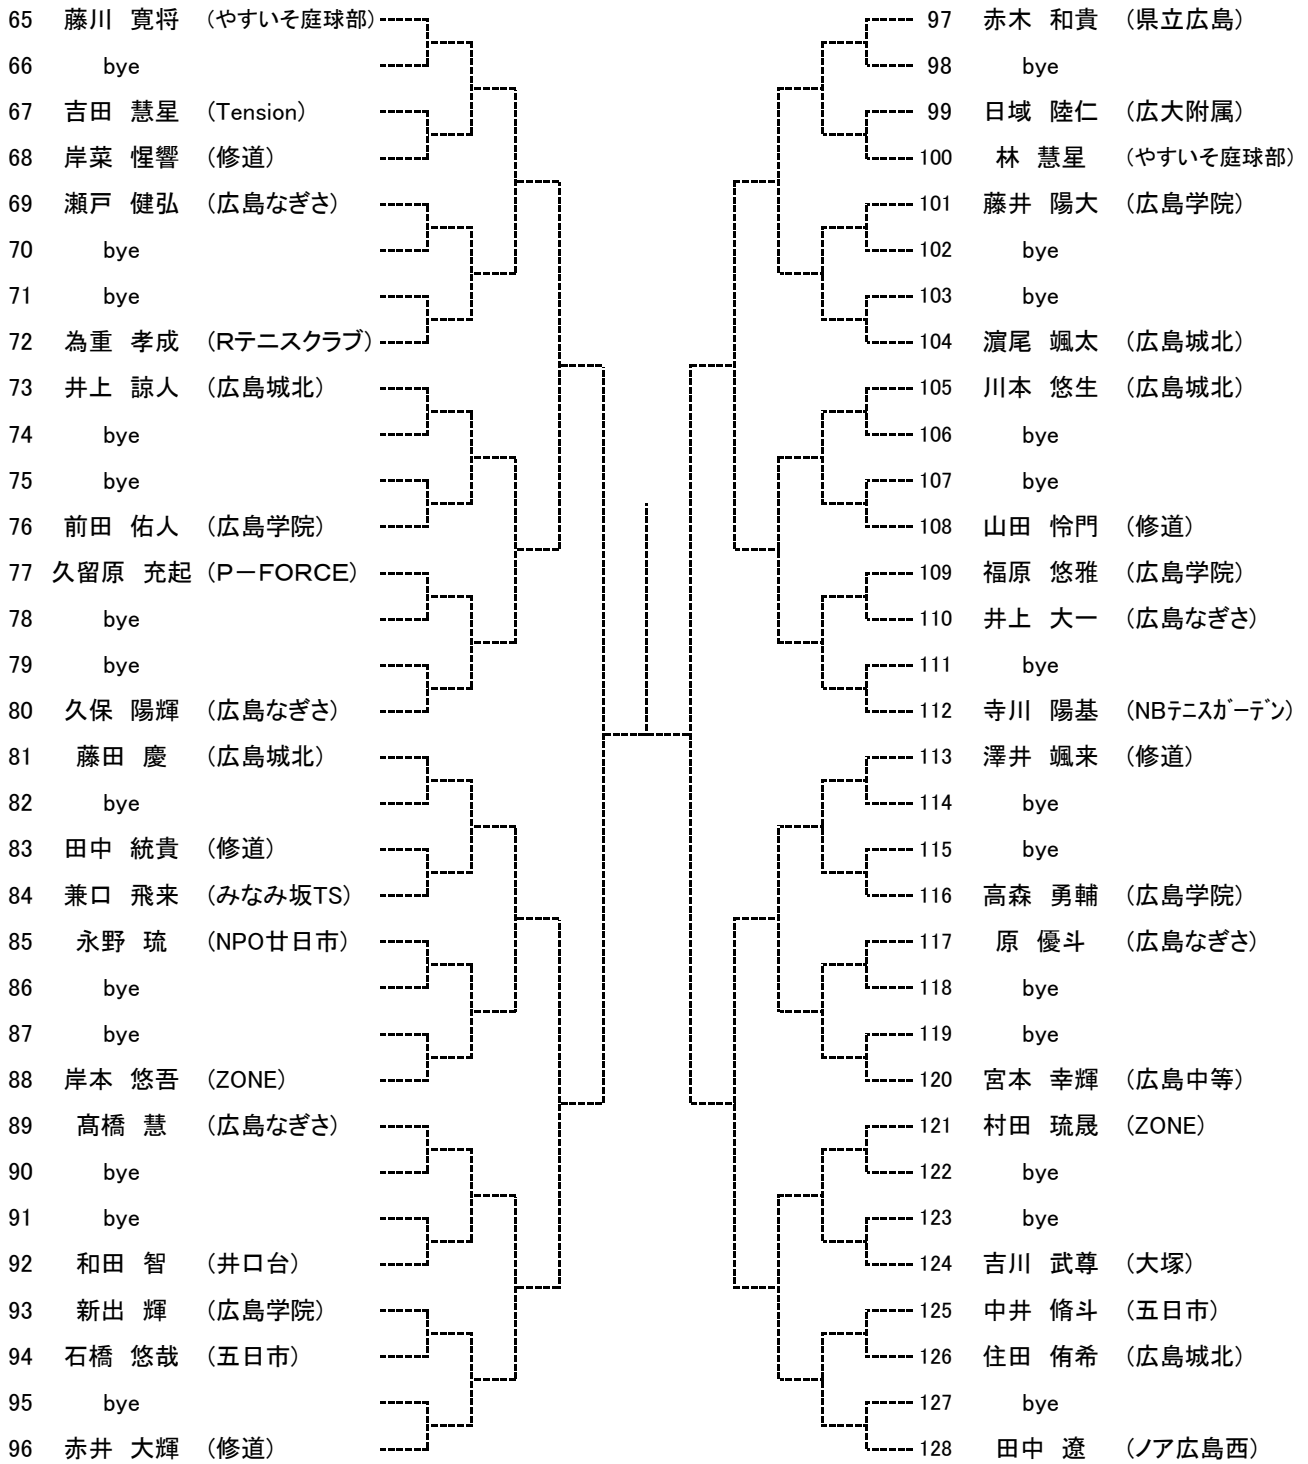

男子シングルス ベスト8

女子シングルス ベスト8

男子ダブルス ベスト4

女子ダブルス ベスト4

中学生男子シングルス
Aブロック

seed 1.前野廉翔, 2.土橋悠斗, 3~4., 郷坪凌太郎・田中 遼(ノア広島西)
5~8.藤川寛将, 假野耀市, 酒井蓮生, 酒井 和

中学生男子シングルス Bブロック

中学生男子シングルス
Cブロック

中学生男子シングルス Dブロック

中学男子ダブルス Aブロック

seed 1.田中優次・中西康輔, 2.大瀬戸悠介・澤井大樹, 3~4.土橋悠斗・赤井大輝, 寺川陽基・岡田知怜
5~8.大谷 哲・吉田壮太郎, 假野耀一・酒井蓮生, 赤木和貴・山本 輝, 酒井 和・窪田晃大

中学男子ダブルス Bブロック

中学男子ダブルス Cブロック

中学男子ダブルス Dブロック

中学生女子シングルス Aブロック

seed 1.藤山心羽, 2.河野由衣, 3~4.松本琉亜, 増本夏海