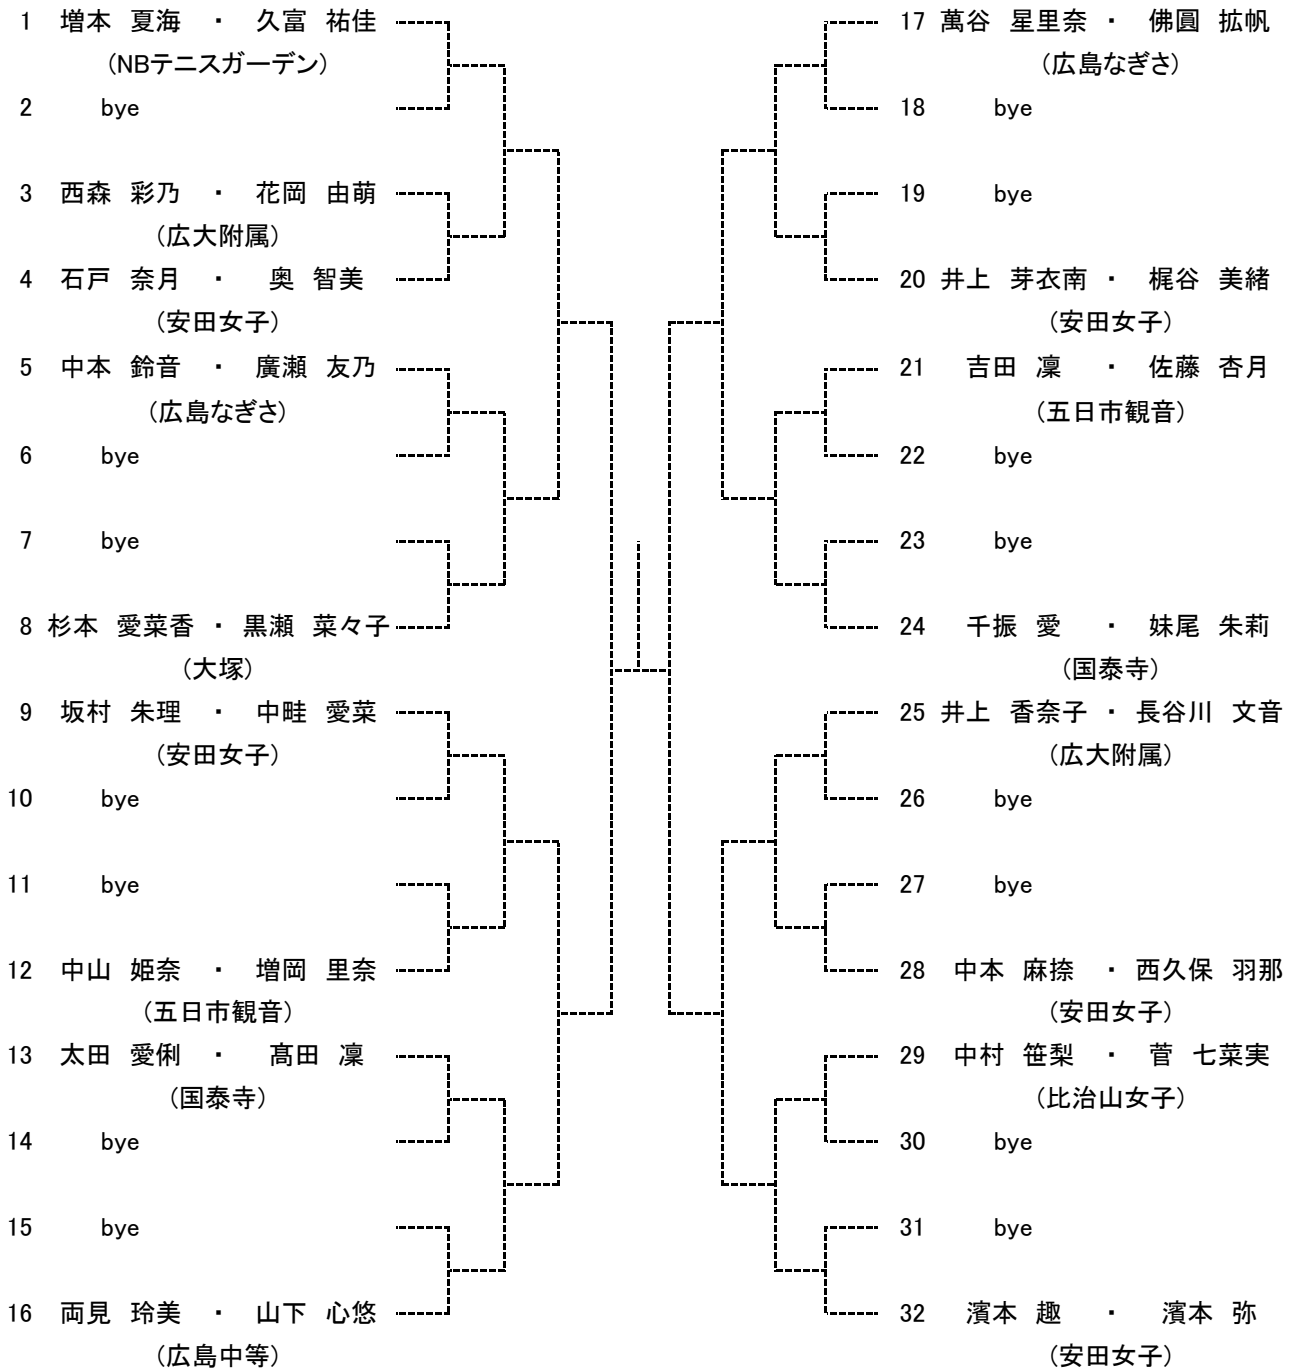

中学生 女子ダブルス Aブロック

seed 1.増本夏海・久富祐佳, 2.胤森彩羽・大貫愛莉, 3~4., 河野由衣・松本琉亜, 大庭夕佳・佐藤知音