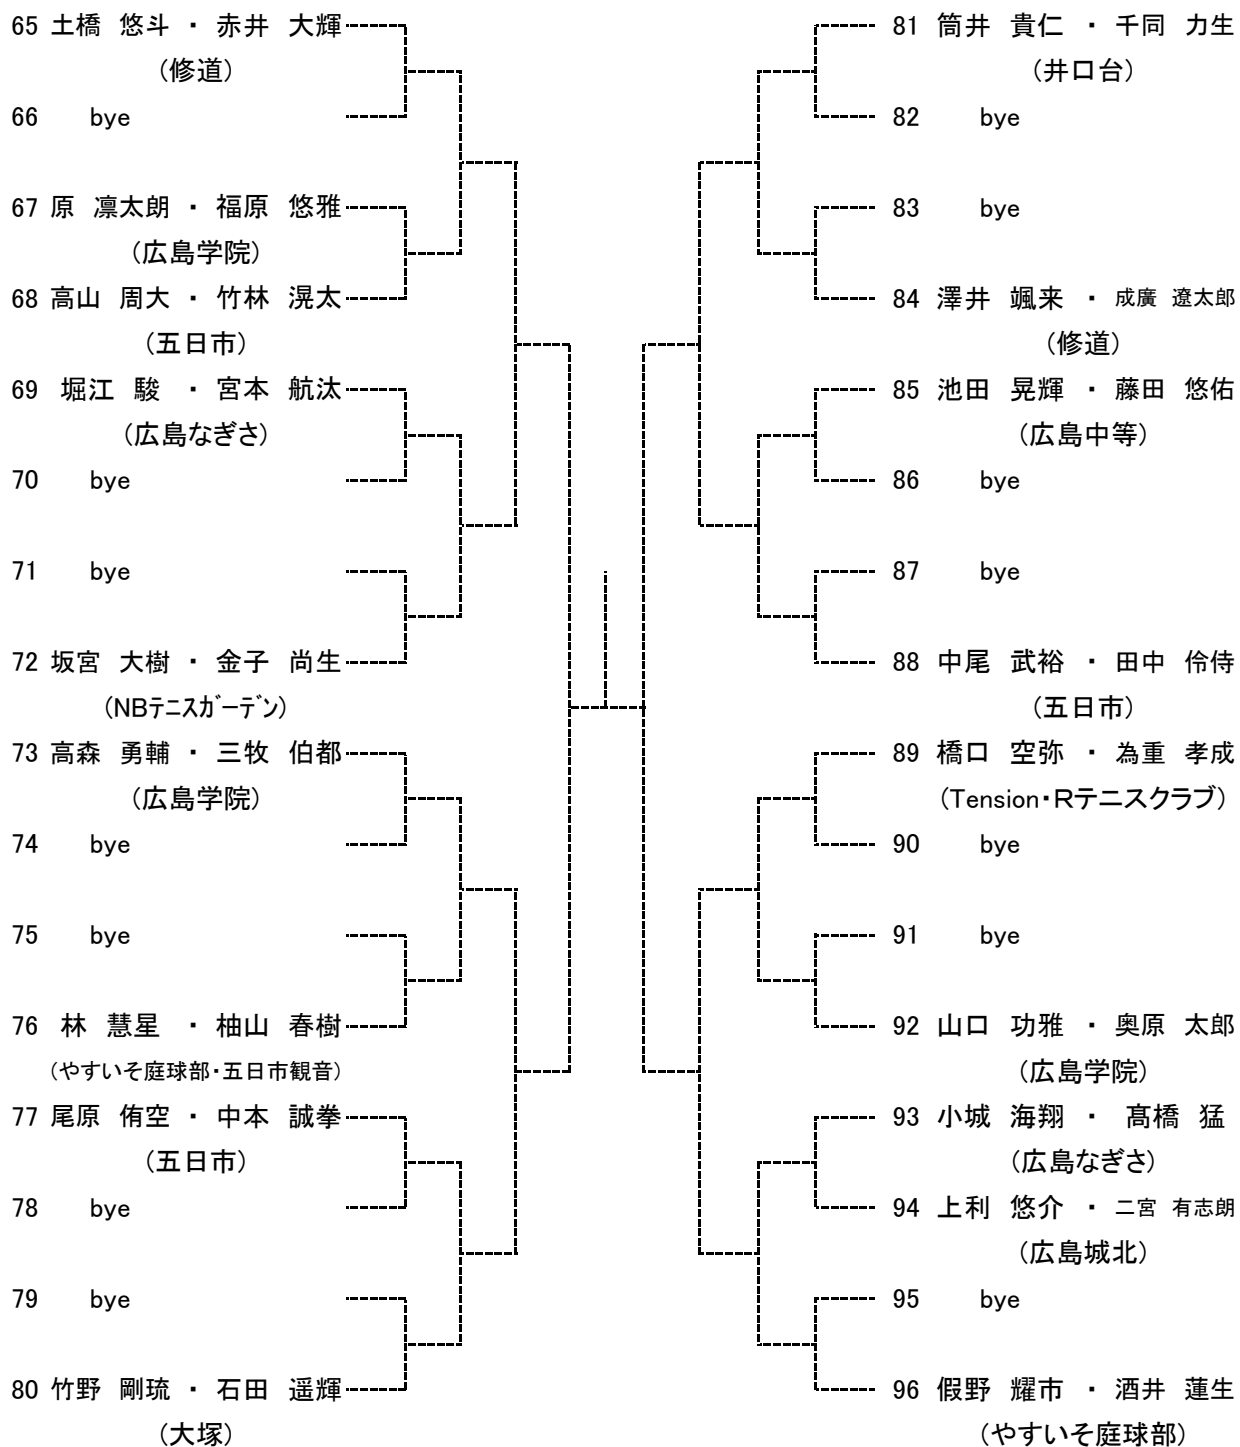

男子シングルス ベスト8

女子シングルス ベスト8

男子ダブルス ベスト4

女子ダブルス ベスト4

中学生男子シングルス
Aブロック

seed 1.前野廉翔, 2.土橋悠斗, 3~4., 郷坪凌太郎・田中 遼(ノア広島西)
5~8.藤川寛将, 假野耀市, 酒井蓮生, 酒井 和

中学生男子シングルス Bブロック

中学生男子シングルス
Cブロック

中学生男子シングルス Dブロック

中学男子ダブルス Aブロック

seed 1.田中優次・中西康輔, 2.大瀬戸悠介・澤井大樹, 3~4.土橋悠斗・赤井大輝, 寺川陽基・岡田知怜
5~8.大谷 哲・吉田壮太郎, 假野耀一・酒井蓮生, 赤木和貴・山本 輝, 酒井 和・窪田晃大

中学男子ダブルス Bブロック

中学男子ダブルス Cブロック

中学男子ダブルス Dブロック

中学生女子シングルス Aブロック

seed 1.藤山心羽, 2.河野由衣, 3~4.松本琉亜, 増本夏海