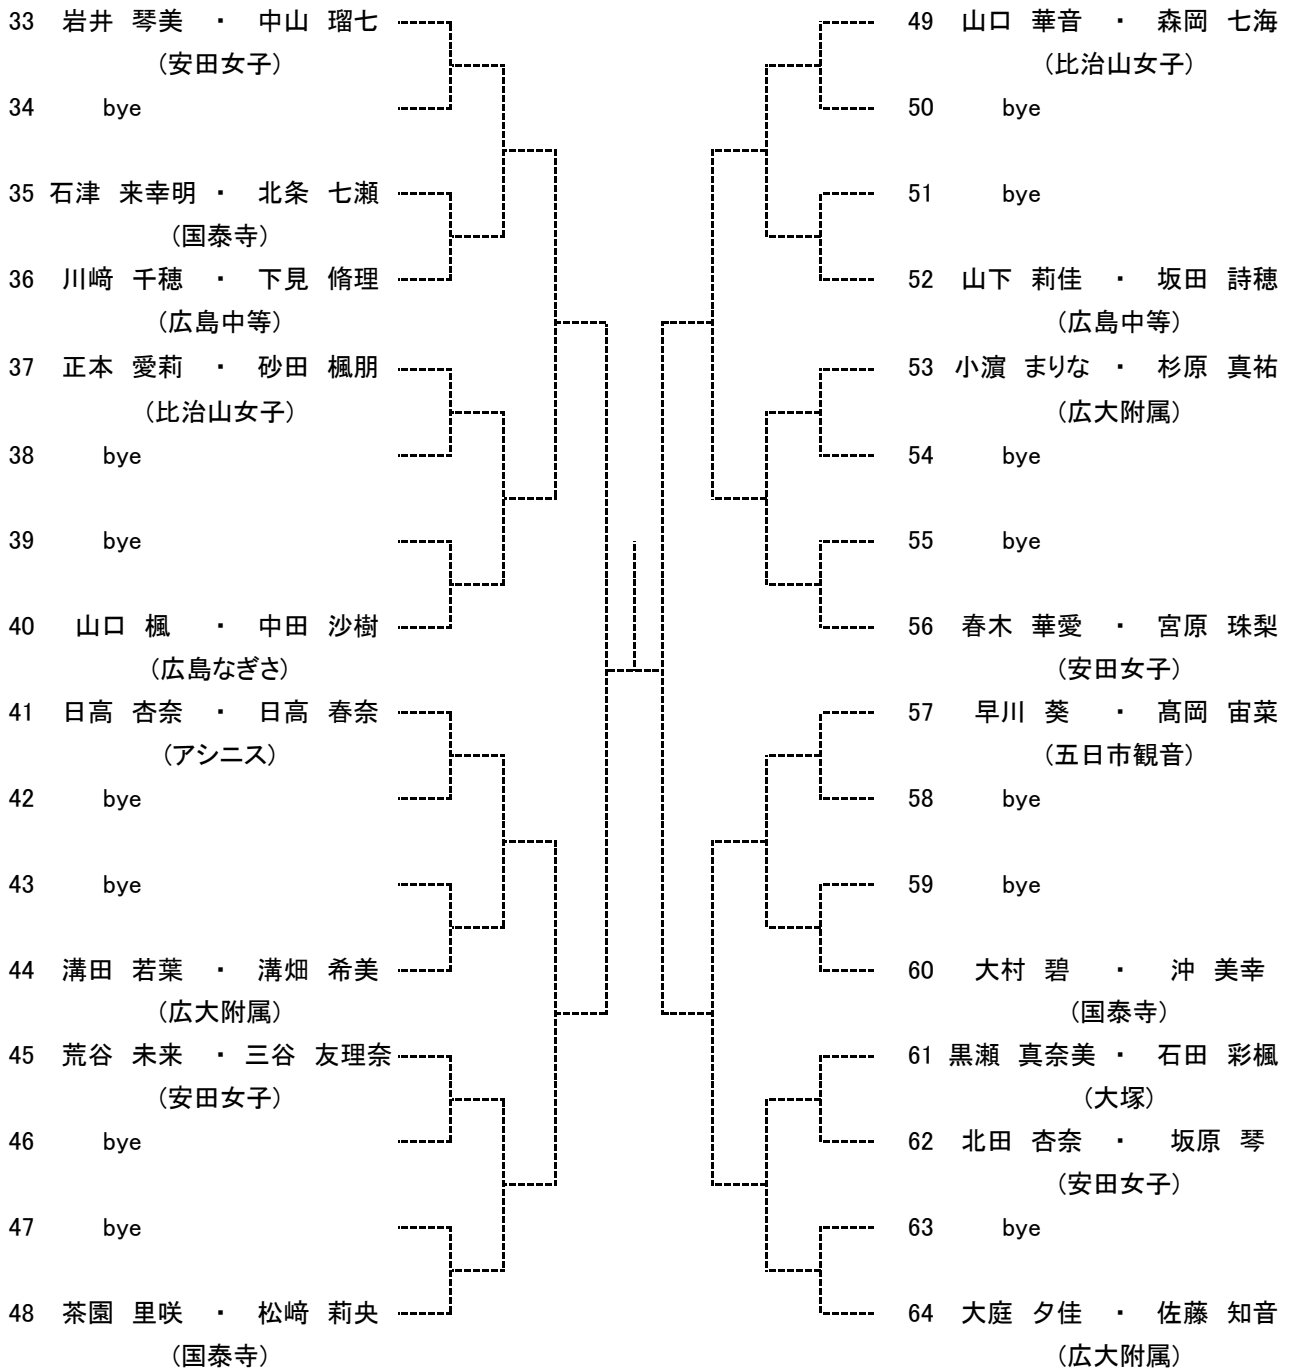

【大会日程】

		12月22日	12月23日	12月24日	12月25日
男子	シングルス	1R～ 広域公園		残り試合 広域公園	予備日
	ダブルス		1R～ 広域公園	残り試合 広域公園	
女子	シングルス	1R～ 翔洋テニスコート		残り試合 翔洋テニスコート	
	ダブルス		1R～ 広域公園	残り試合 翔洋テニスコート	

【大会注意事項】

- 試合方式 トーナメント方式
すべての試合を1セットマッチ(6-6後タイブレーク)、セミアドバンテージ方式で行います。
ただし、天候、その他の状況により変更して行う場合があります。
『JTAルール』『JTAトーナメント競技規則』に基づいて行います。
- 受付 各会場に、全員8:40集合し、受付を済ませておいてください。
出席を届けた後は、いつでもコートには入れるようにして下さい。
- ウォームアップ サービス4本
- 審判 全試合をセルフジャッジとします。
- 服装 『JTAトーナメント競技規則』服装規定を準用します。
天候等気象条件により、ウォーミングアップ等の着用を認めます。
- 使用球 ダンロップFORT
- 雨天等の間合わせ
コート集合を原則とします。
次の日程・試合開始予定時刻・集合場所は、現地でレフェリーの指示に従って下さい。
雨が降っても待機して始めることがありますので、注意して下さい。
- その他 欠席等に伴う出場選手の変更はできません。
ドローが発表されてからの出場選手の変更はできませんので十分に気をつけてください。
(ダブルスのペアの組替えもできません)
次の日の日程については、各会場で各自確認のうえ、時間等間違えないようにして下さい。

男子シングルス ベスト8

女子シングルス ベスト8

男子ダブルス ベスト4

女子ダブルス ベスト4

中学生男子シングルス
Aブロック

seed 1.前野廉翔, 2.土橋悠斗, 3~4., 郷坪凌太郎・田中 遼(ノア広島西)
5~8.藤川寛将, 假野耀市, 酒井蓮生, 酒井 和

中学生男子シングルス Bブロック

中学生男子シングルス
Cブロック

中学生男子シングルス Dブロック

中学男子ダブルス Aブロック

seed 1.田中優次・中西康輔, 2.大瀬戸悠介・澤井大樹, 3~4.土橋悠斗・赤井大輝, 寺川陽基・岡田知怜
5~8.大谷 哲・吉田壮太郎, 假野耀一・酒井蓮生, 赤木和貴・山本 輝, 酒井 和・窪田晃大

中学男子ダブルス Bブロック

中学男子ダブルス Cブロック

中学男子ダブルス Dブロック

中学生女子シングルス Aブロック

seed 1.藤山心羽, 2.河野由衣, 3~4.松本琉亜, 増本夏海

中学生女子シングルス Bブロック

中学生 女子ダブルス Aブロック

seed 1.増本夏海・久富祐佳, 2.胤森彩羽・大貫愛莉, 3~4., 河野由衣・松本琉亜, 大庭夕佳・佐藤知音

中学生 女子ダブルス Bブロック

中学生 女子ダブルス Cブロック

中学生 女子ダブルス Dブロック