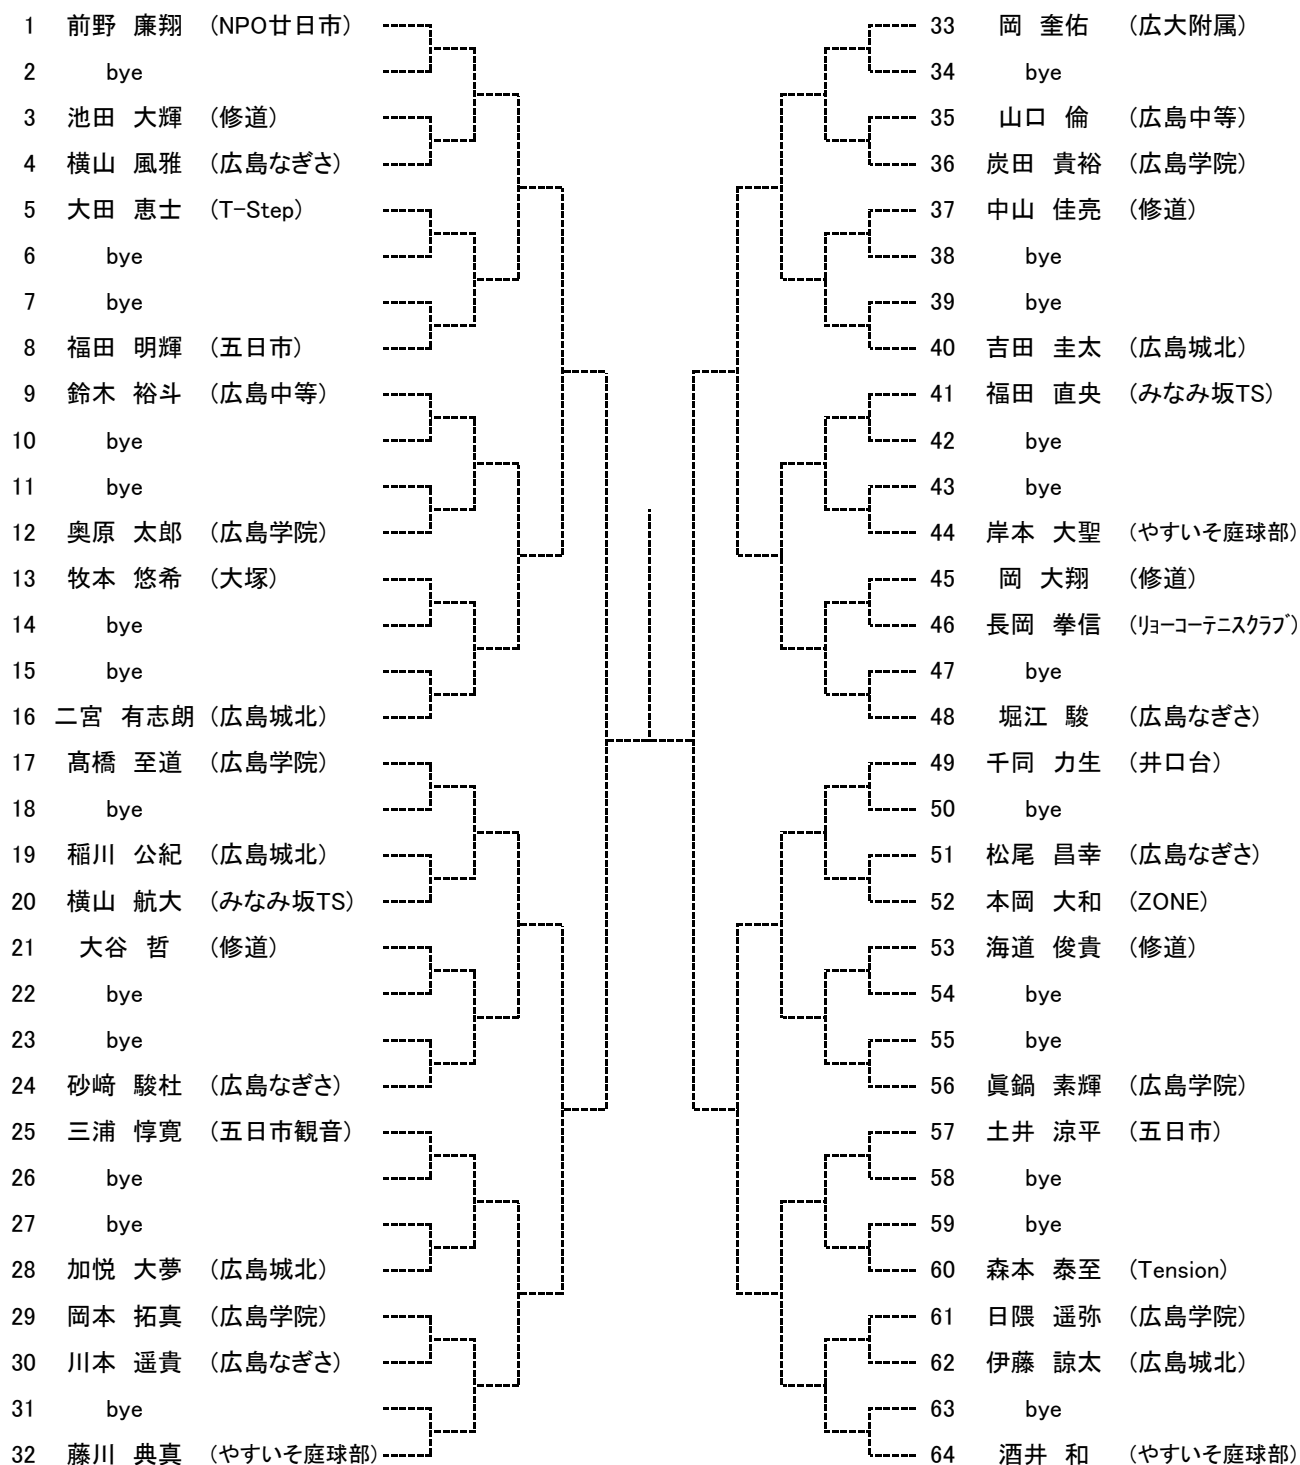

男子シングルス ベスト8

女子シングルス ベスト8

男子ダブルス ベスト4

女子ダブルス ベスト4

中学生男子シングルス
Aブロック

seed 1.前野廉翔, 2.土橋悠斗, 3~4., 郷坪凌太郎・田中 遼(ノア広島西)
5~8.藤川寛将, 假野耀市, 酒井蓮生, 酒井 和

中学生男子シングルス Bブロック

中学生男子シングルス
Cブロック

中学生男子シングルス Dブロック

中学男子ダブルス Aブロック

seed 1.田中優次・中西康輔, 2.大瀬戸悠介・澤井大樹, 3~4.土橋悠斗・赤井大輝, 寺川陽基・岡田知怜
5~8.大谷 哲・吉田壮太郎, 假野耀一・酒井蓮生, 赤木和貴・山本 輝, 酒井 和・窪田晃大

中学男子ダブルス Bブロック

中学男子ダブルス Cブロック

中学男子ダブルス Dブロック

中学生女子シングルス Aブロック

seed 1.藤山心羽, 2.河野由衣, 3~4.松本琉亜, 増本夏海