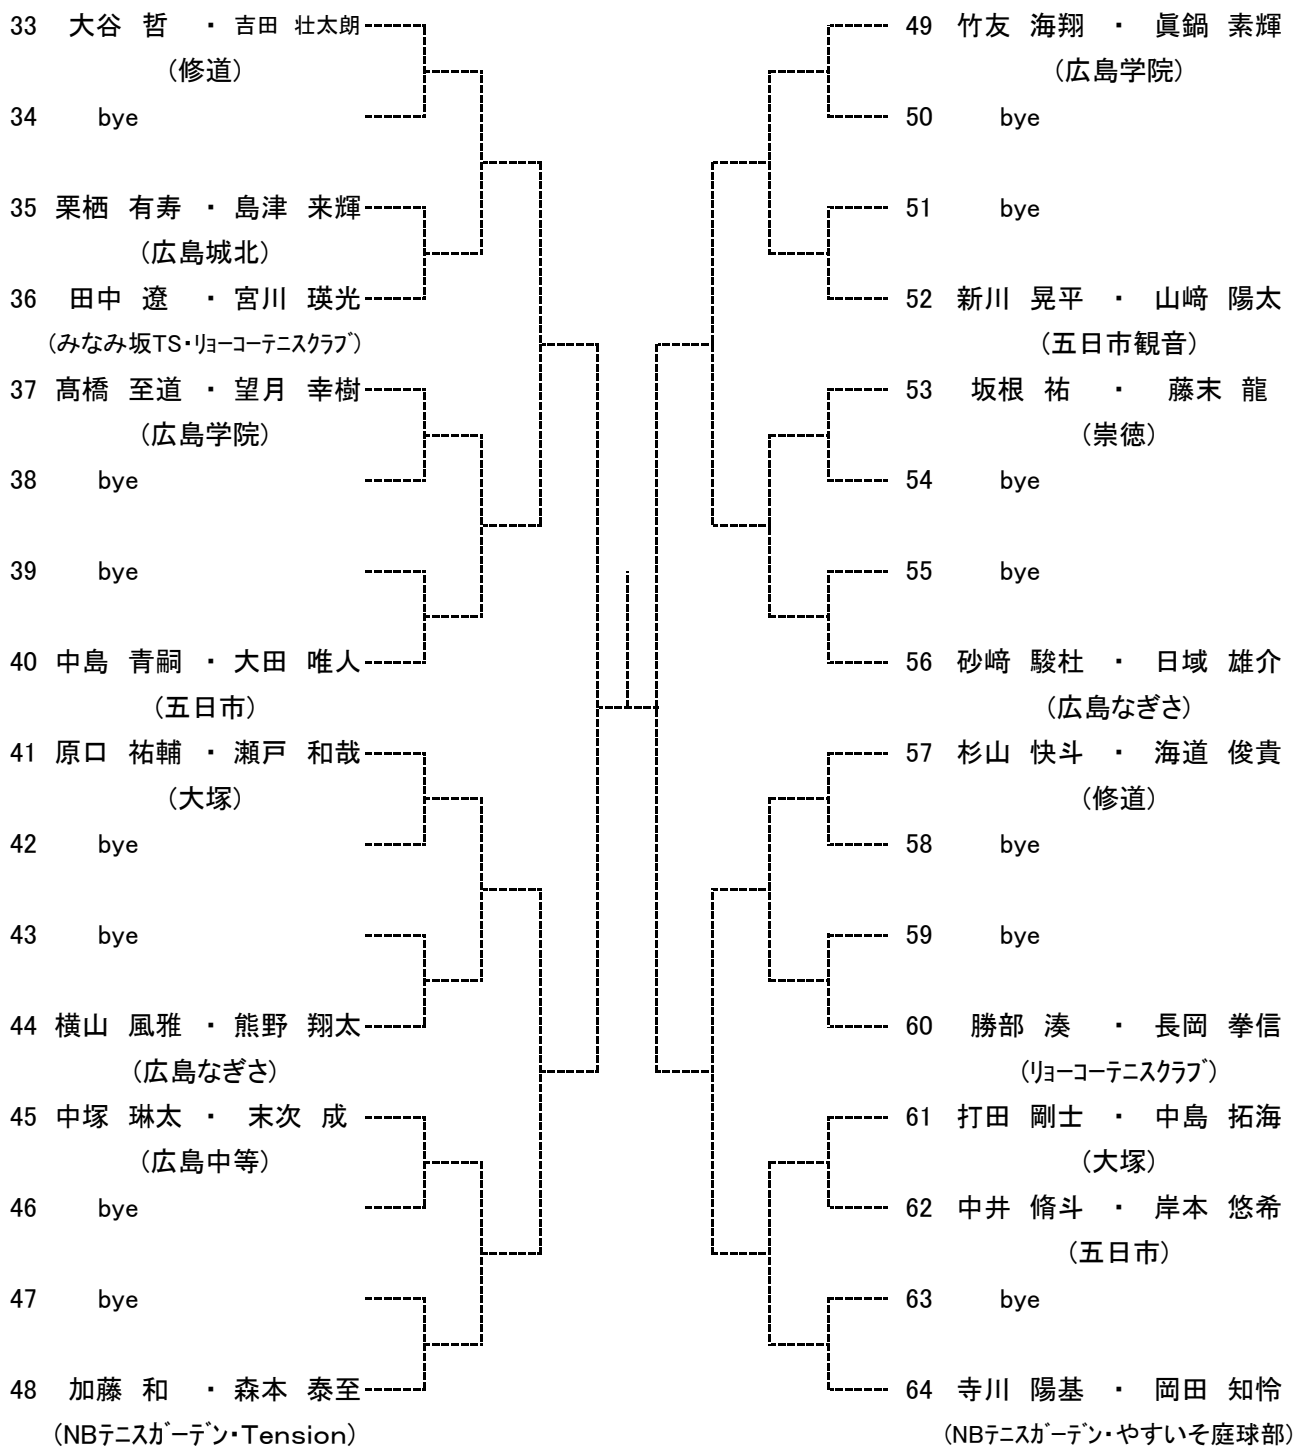

男子シングルス ベスト8

女子シングルス ベスト8

男子ダブルス ベスト4

女子ダブルス ベスト4

中学生男子シングルス
Aブロック

seed 1.前野廉翔, 2.土橋悠斗, 3~4., 郷坪凌太郎・田中 遼(ノア広島西)
5~8.藤川寛将, 假野耀市, 酒井蓮生, 酒井 和

中学生男子シングルス Bブロック

中学生男子シングルス
Cブロック

中学生男子シングルス Dブロック

中学男子ダブルス Aブロック

seed 1.田中優次・中西康輔, 2.大瀬戸悠介・澤井大樹, 3~4.土橋悠斗・赤井大輝, 寺川陽基・岡田知怜
5~8.大谷 哲・吉田壮太郎, 假野耀一・酒井蓮生, 赤木和貴・山本 輝, 酒井 和・窪田晃大

中学男子ダブルス Bブロック

中学男子ダブルス Cブロック

中学男子ダブルス Dブロック

中学生女子シングルス Aブロック

seed 1.藤山心羽, 2.河野由衣, 3~4.松本琉亜, 増本夏海

中学生女子シングルス Bブロック

中学生 女子ダブルス Aブロック

seed 1.増本夏海・久富祐佳, 2.胤森彩羽・大貫愛莉, 3~4., 河野由衣・松本琉亜, 大庭夕佳・佐藤知音

中学生 女子ダブルス Bブロック

中学生 女子ダブルス Cブロック

中学生 女子ダブルス Dブロック