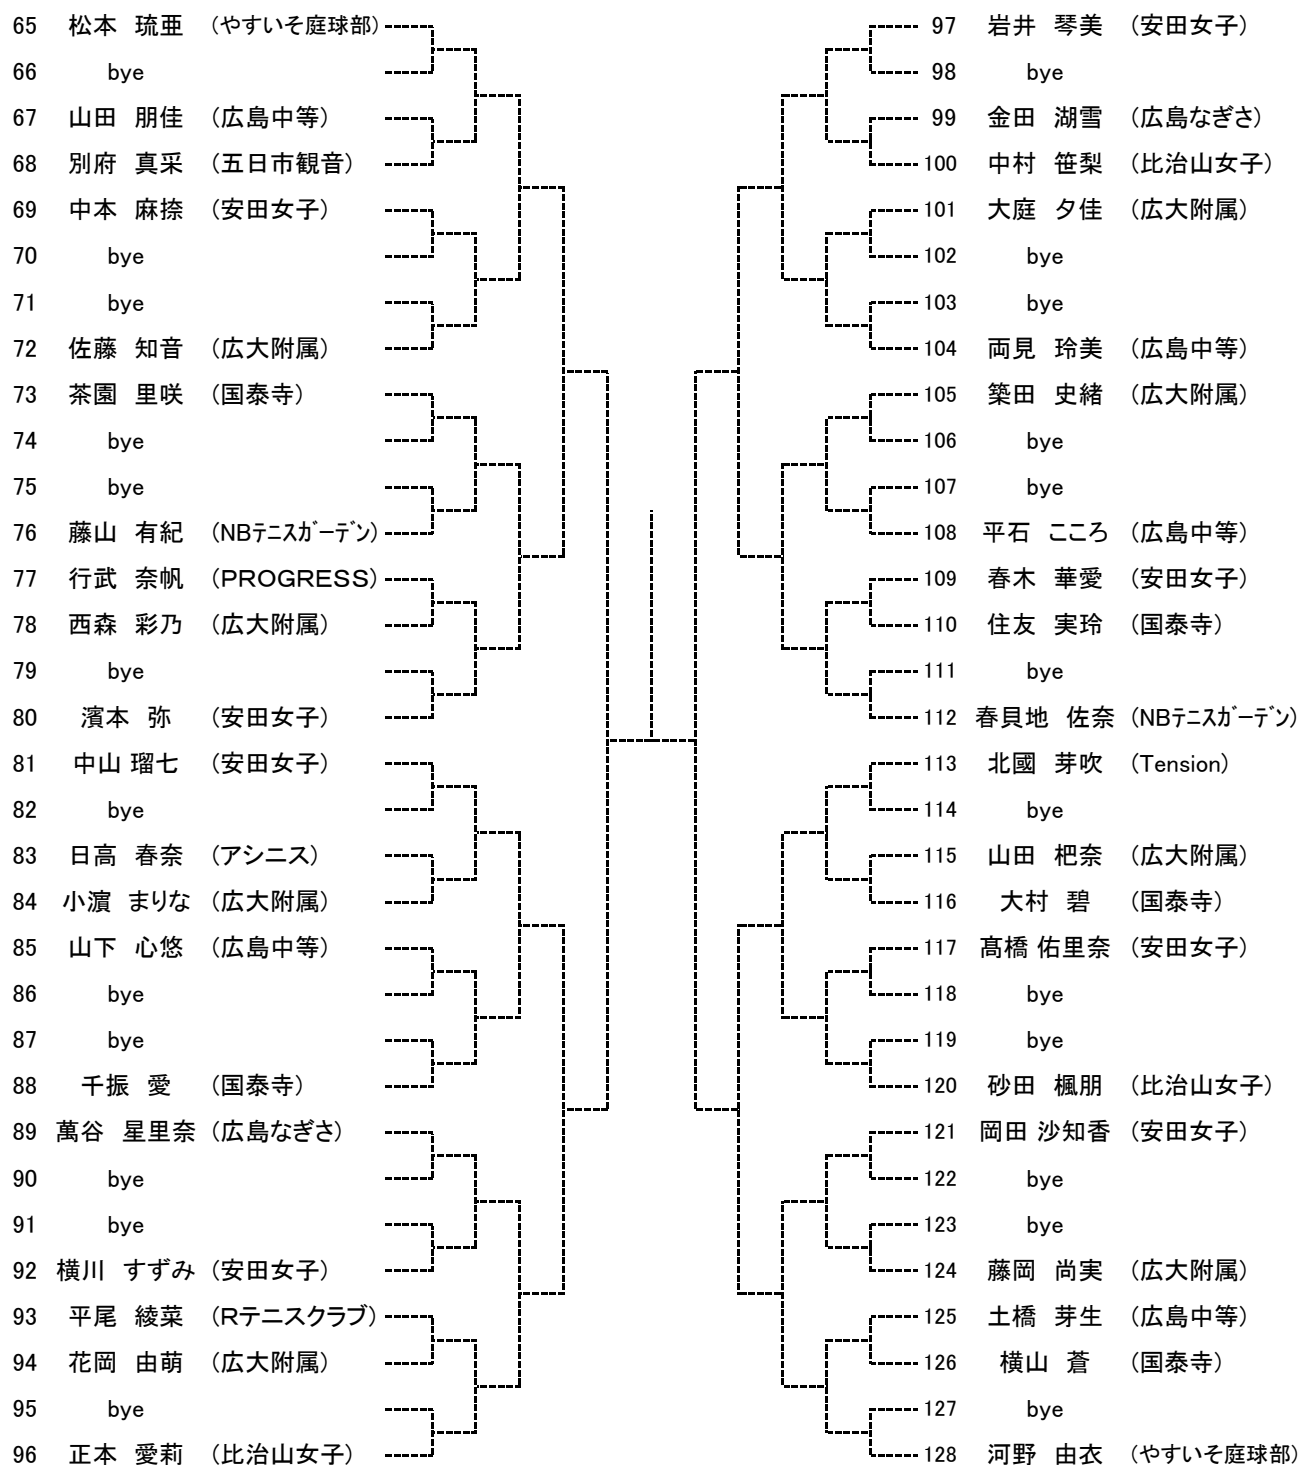

中学生女子シングルス Bブロック