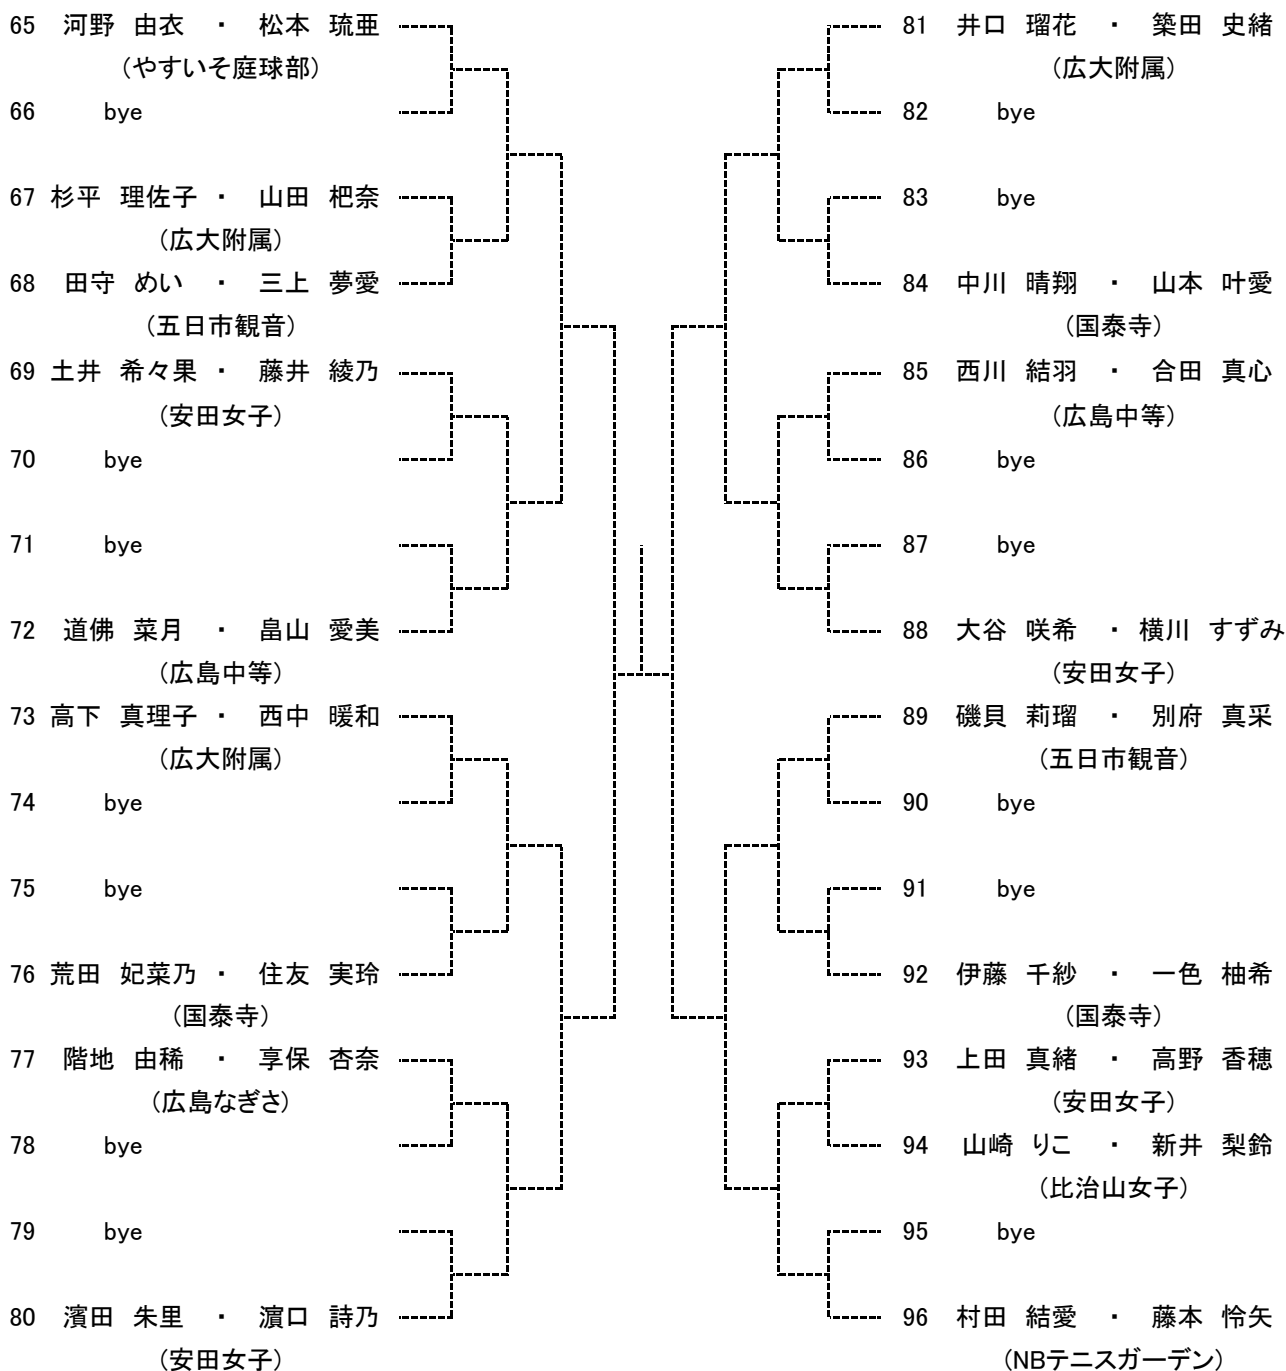

【大会日程】

		12月22日	12月23日	12月24日	12月25日
男子	シングルス	1R～ 広域公園		残り試合 広域公園	予備日
	ダブルス		1R～ 広域公園	残り試合 広域公園	
女子	シングルス	1R～ 翔洋テニスコート		残り試合 翔洋テニスコート	
	ダブルス		1R～ 広域公園	残り試合 翔洋テニスコート	

【大会注意事項】

- 試合方式 トーナメント方式
すべての試合を1セットマッチ(6-6後タイブレーク)、セミアドバンテージ方式で行います。
ただし、天候、その他の状況により変更して行う場合があります。
『JTAルール』『JTAトーナメント競技規則』に基づいて行います。
- 受付 各会場に、全員8:40集合し、受付を済ませておいてください。
出席を届けた後は、いつでもコートには入れるようにして下さい。
- ウォームアップ サービス4本
- 審判 全試合をセルフジャッジとします。
- 服装 『JTAトーナメント競技規則』服装規定を準用します。
天候等気象条件により、ウォーミングアップ等の着用を認めます。
- 使用球 ダンロップFORT
- 雨天等の間合わせ
コート集合を原則とします。
次の日程・試合開始予定時刻・集合場所は、現地でレフェリーの指示に従って下さい。
雨が降っても待機して始めることがありますので、注意して下さい。
- その他 欠席等に伴う出場選手の変更はできません。
ドローが発表されてからの出場選手の変更はできませんので十分に気をつけてください。
(ダブルスのペアの組替えもできません)
次の日の日程については、各会場で各自確認のうえ、時間等間違えないようにして下さい。

男子シングルス ベスト8

女子シングルス ベスト8

男子ダブルス ベスト4

女子ダブルス ベスト4

中学生男子シングルス
Aブロック

seed 1.前野廉翔, 2.土橋悠斗, 3~4., 郷坪凌太郎・田中 遼(ノア広島西)
5~8.藤川寛将, 假野耀市, 酒井蓮生, 酒井 和

中学生男子シングルス Bブロック

中学生男子シングルス
Cブロック

中学生男子シングルス Dブロック

中学男子ダブルス Aブロック

seed 1.田中優次・中西康輔, 2.大瀬戸悠介・澤井大樹, 3~4.土橋悠斗・赤井大輝, 寺川陽基・岡田知怜
5~8.大谷 哲・吉田壮太郎, 假野耀一・酒井蓮生, 赤木和貴・山本 輝, 酒井 和・窪田晃大

中学男子ダブルス Bブロック

中学男子ダブルス Cブロック

中学男子ダブルス Dブロック

中学生女子シングルス Aブロック

seed 1.藤山心羽, 2.河野由衣, 3~4.松本琉亜, 増本夏海

中学生女子シングルス Bブロック

中学生 女子ダブルス Aブロック

seed 1.増本夏海・久富祐佳, 2.胤森彩羽・大貫愛莉, 3~4., 河野由衣・松本琉亜, 大庭夕佳・佐藤知音

中学生 女子ダブルス Bブロック

中学生 女子ダブルス Cブロック

中学生 女子ダブルス Dブロック