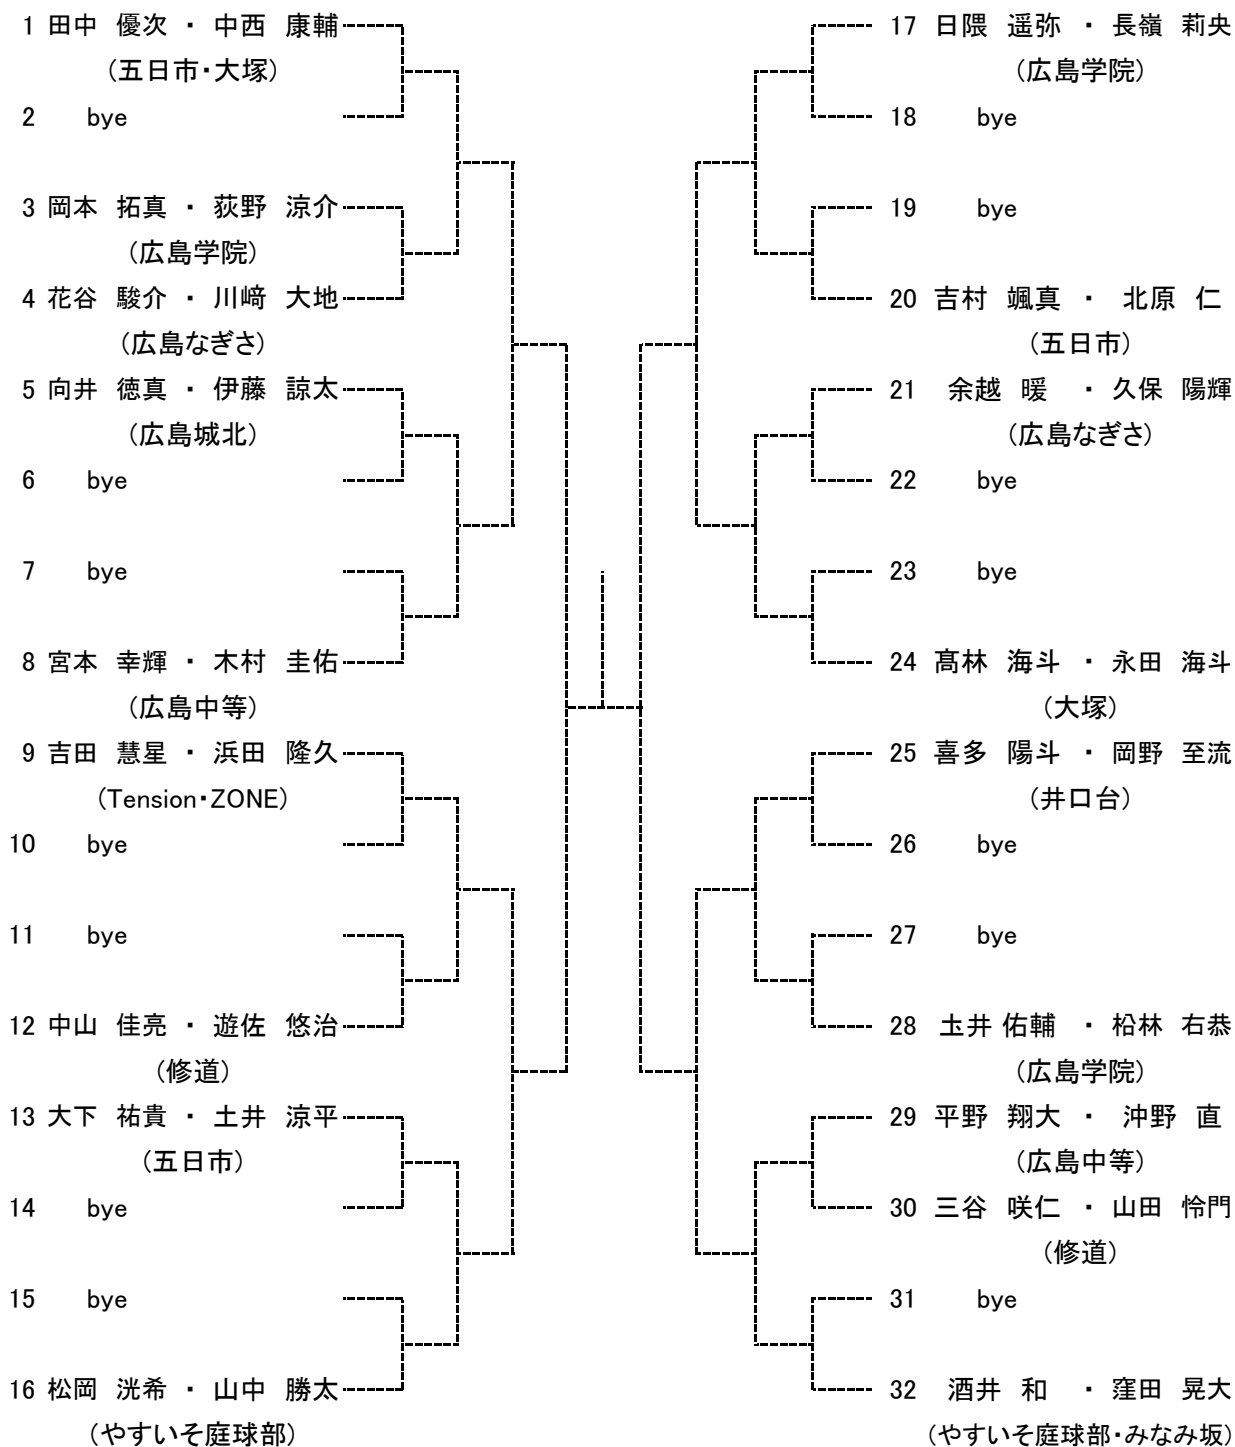

男子シングルス ベスト8

女子シングルス ベスト8

男子ダブルス ベスト4

女子ダブルス ベスト4

中学生男子シングルス
Aブロック

seed 1.前野廉翔, 2.土橋悠斗, 3~4., 郷坪凌太郎・田中 遼(ノア広島西)
5~8.藤川寛将, 假野耀市, 酒井蓮生, 酒井 和

中学生男子シングルス Bブロック

中学生男子シングルス
Cブロック

中学生男子シングルス Dブロック

中学男子ダブルス Aブロック

seed 1.田中優次・中西康輔, 2.大瀬戸悠介・澤井大樹, 3~4.土橋悠斗・赤井大輝, 寺川陽基・岡田知怜
5~8.大谷 哲・吉田壮太郎, 假野耀一・酒井蓮生, 赤木和貴・山本 輝, 酒井 和・窪田晃大

中学男子ダブルス Bブロック

中学男子ダブルス Cブロック

中学男子ダブルス Dブロック

中学生女子シングルス Aブロック

seed 1.藤山心羽, 2.河野由衣, 3~4.松本琉亜, 増本夏海