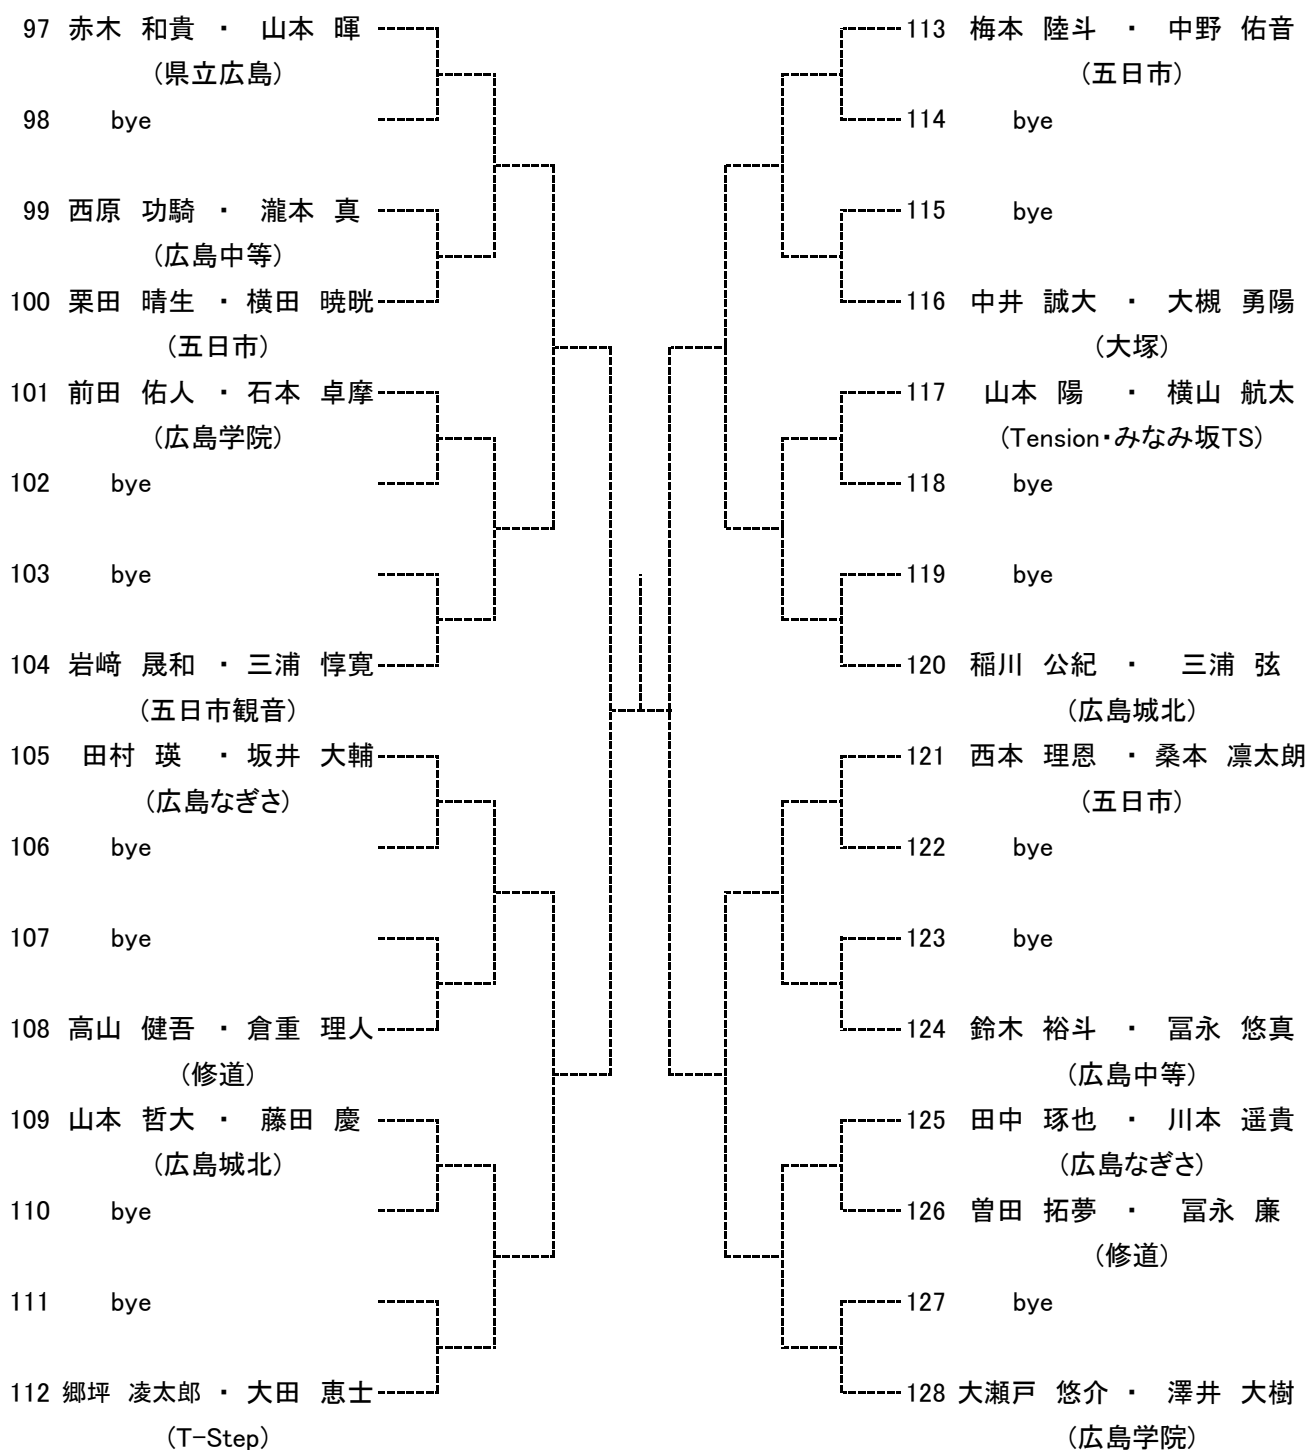

【大会日程】

		12月22日	12月23日	12月24日	12月25日
男子	シングルス	1R～ 広域公園		残り試合 広域公園	予備日
	ダブルス		1R～ 広域公園	残り試合 広域公園	
女子	シングルス	1R～ 翔洋テニスコート		残り試合 翔洋テニスコート	
	ダブルス		1R～ 広域公園	残り試合 翔洋テニスコート	

【大会注意事項】

- 試合方式 トーナメント方式
すべての試合を1セットマッチ(6-6後タイブレーク)、セミアドバンテージ方式で行います。
ただし、天候、その他の状況により変更して行う場合があります。
『JTAルール』『JTAトーナメント競技規則』に基づいて行います。
- 受付 各会場に、全員8:40集合し、受付を済ませておいてください。
出席を届けた後は、いつでもコートには入れるようにして下さい。
- ウォームアップ サービス4本
- 審判 全試合をセルフジャッジとします。
- 服装 『JTAトーナメント競技規則』服装規定を準用します。
天候等気象条件により、ウォーミングアップ等の着用を認めます。
- 使用球 ダンロップFORT
- 雨天等の間合わせ
コート集合を原則とします。
次の日程・試合開始予定時刻・集合場所は、現地でレフェリーの指示に従って下さい。
雨が降っても待機して始めることがありますので、注意して下さい。
- その他 欠席等に伴う出場選手の変更はできません。
ドローが発表されてからの出場選手の変更はできませんので十分に気をつけてください。
(ダブルスのペアの組替えもできません)
次の日の日程については、各会場で各自確認のうえ、時間等間違えないようにして下さい。

男子シングルス ベスト8

女子シングルス ベスト8

男子ダブルス ベスト4

女子ダブルス ベスト4

中学生男子シングルス
Aブロック

seed 1.前野廉翔, 2.土橋悠斗, 3~4., 郷坪凌太郎・田中 遼(ノア広島西)
5~8.藤川寛将, 假野耀市, 酒井蓮生, 酒井 和

中学生男子シングルス Bブロック

中学生男子シングルス
Cブロック

中学生男子シングルス Dブロック

中学男子ダブルス Aブロック

seed 1.田中優次・中西康輔, 2.大瀬戸悠介・澤井大樹, 3~4.土橋悠斗・赤井大輝, 寺川陽基・岡田知怜
5~8.大谷 哲・吉田壮太郎, 假野耀一・酒井蓮生, 赤木和貴・山本 輝, 酒井 和・窪田晃大

中学男子ダブルス Bブロック

中学男子ダブルス Cブロック

中学男子ダブルス Dブロック

中学生女子シングルス Aブロック

seed 1.藤山心羽, 2.河野由衣, 3~4.松本琉亜, 増本夏海

中学生女子シングルス Bブロック

中学生 女子ダブルス Aブロック

seed 1.増本夏海・久富祐佳, 2.胤森彩羽・大貫愛莉, 3~4., 河野由衣・松本琉亜, 大庭夕佳・佐藤知音

中学生 女子ダブルス Bブロック

中学生 女子ダブルス Cブロック

中学生 女子ダブルス Dブロック