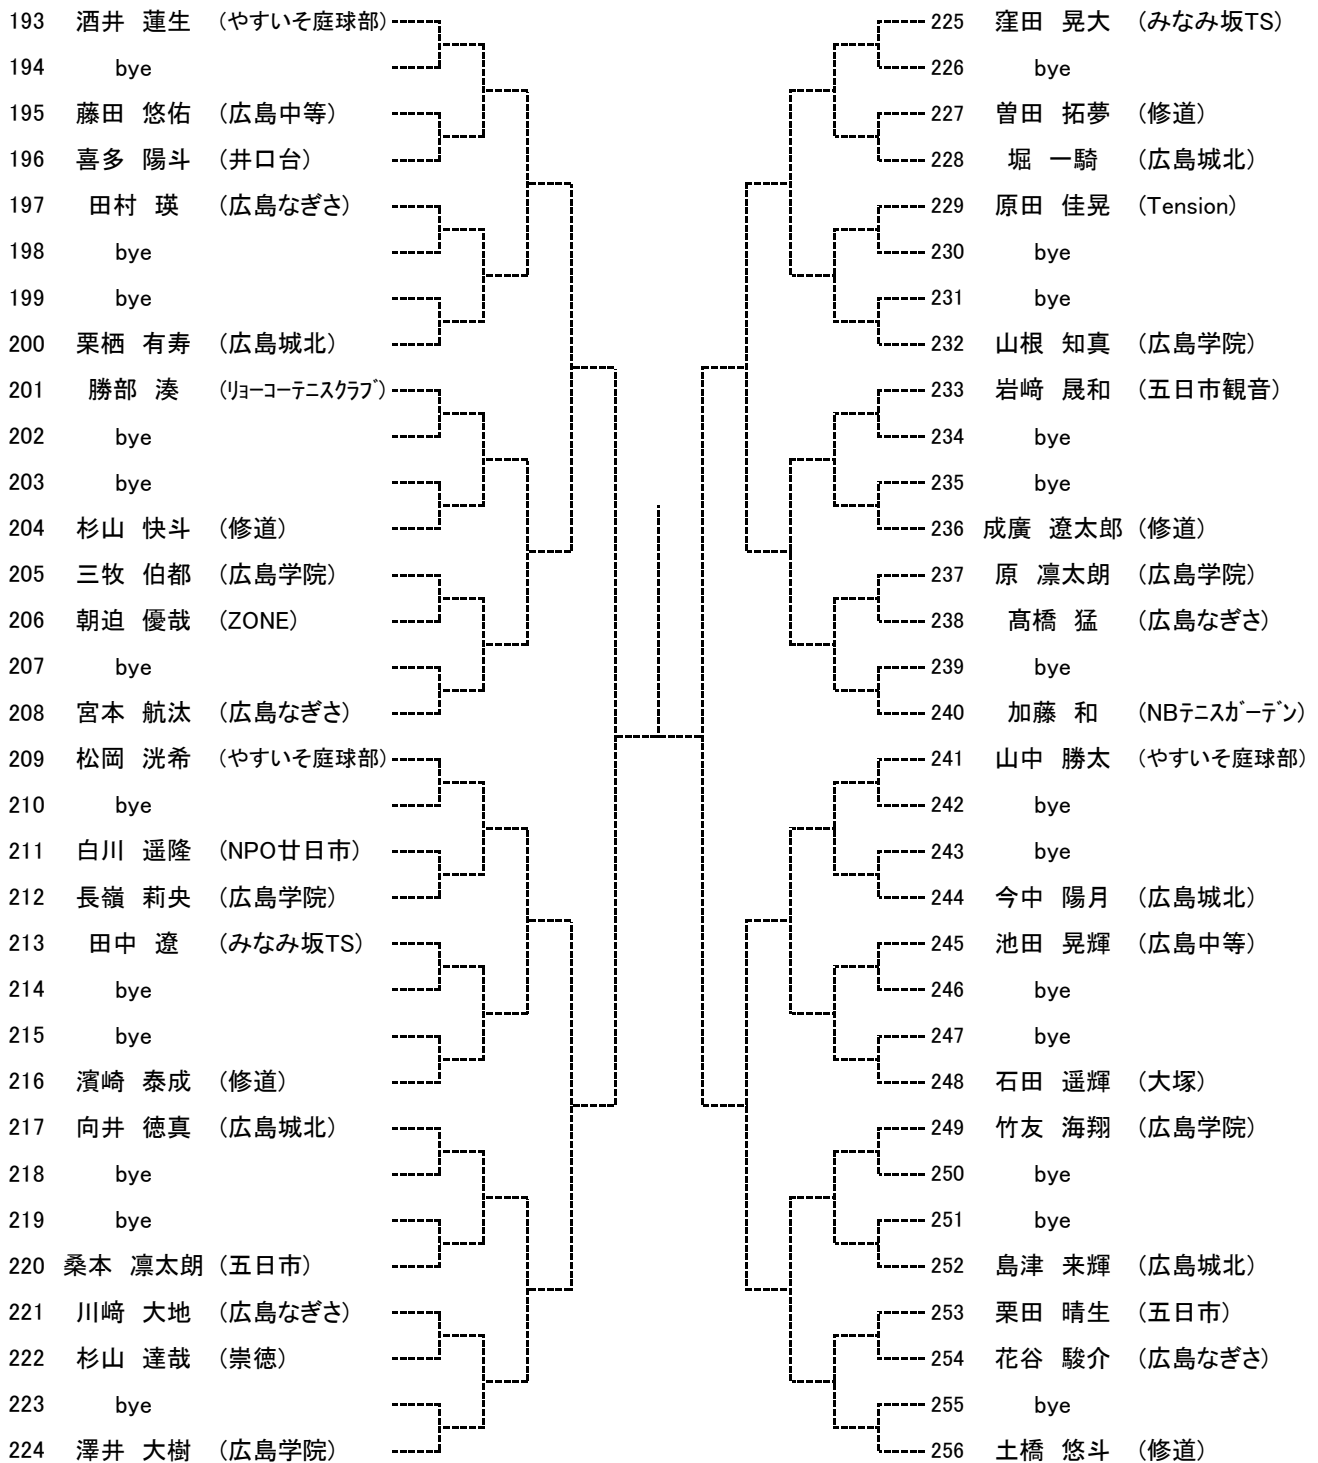

男子シングルス ベスト8

女子シングルス ベスト8

男子ダブルス ベスト4

女子ダブルス ベスト4

中学生男子シングルス
Aブロック

seed 1.前野廉翔, 2.土橋悠斗, 3~4., 郷坪凌太郎・田中 遼(ノア広島西)
5~8.藤川寛将, 假野耀市, 酒井蓮生, 酒井 和

中学生男子シングルス Bブロック

中学生男子シングルス
Cブロック

中学生男子シングルス Dブロック

中学男子ダブルス Aブロック

seed 1.田中優次・中西康輔, 2.大瀬戸悠介・澤井大樹, 3~4.土橋悠斗・赤井大輝, 寺川陽基・岡田知怜
5~8.大谷 哲・吉田壮太郎, 假野耀一・酒井蓮生, 赤木和貴・山本 輝, 酒井 和・窪田晃大

中学男子ダブルス Bブロック

中学男子ダブルス Cブロック

中学男子ダブルス Dブロック

中学生女子シングルス Aブロック

seed 1.藤山心羽, 2.河野由衣, 3~4.松本琉亜, 増本夏海