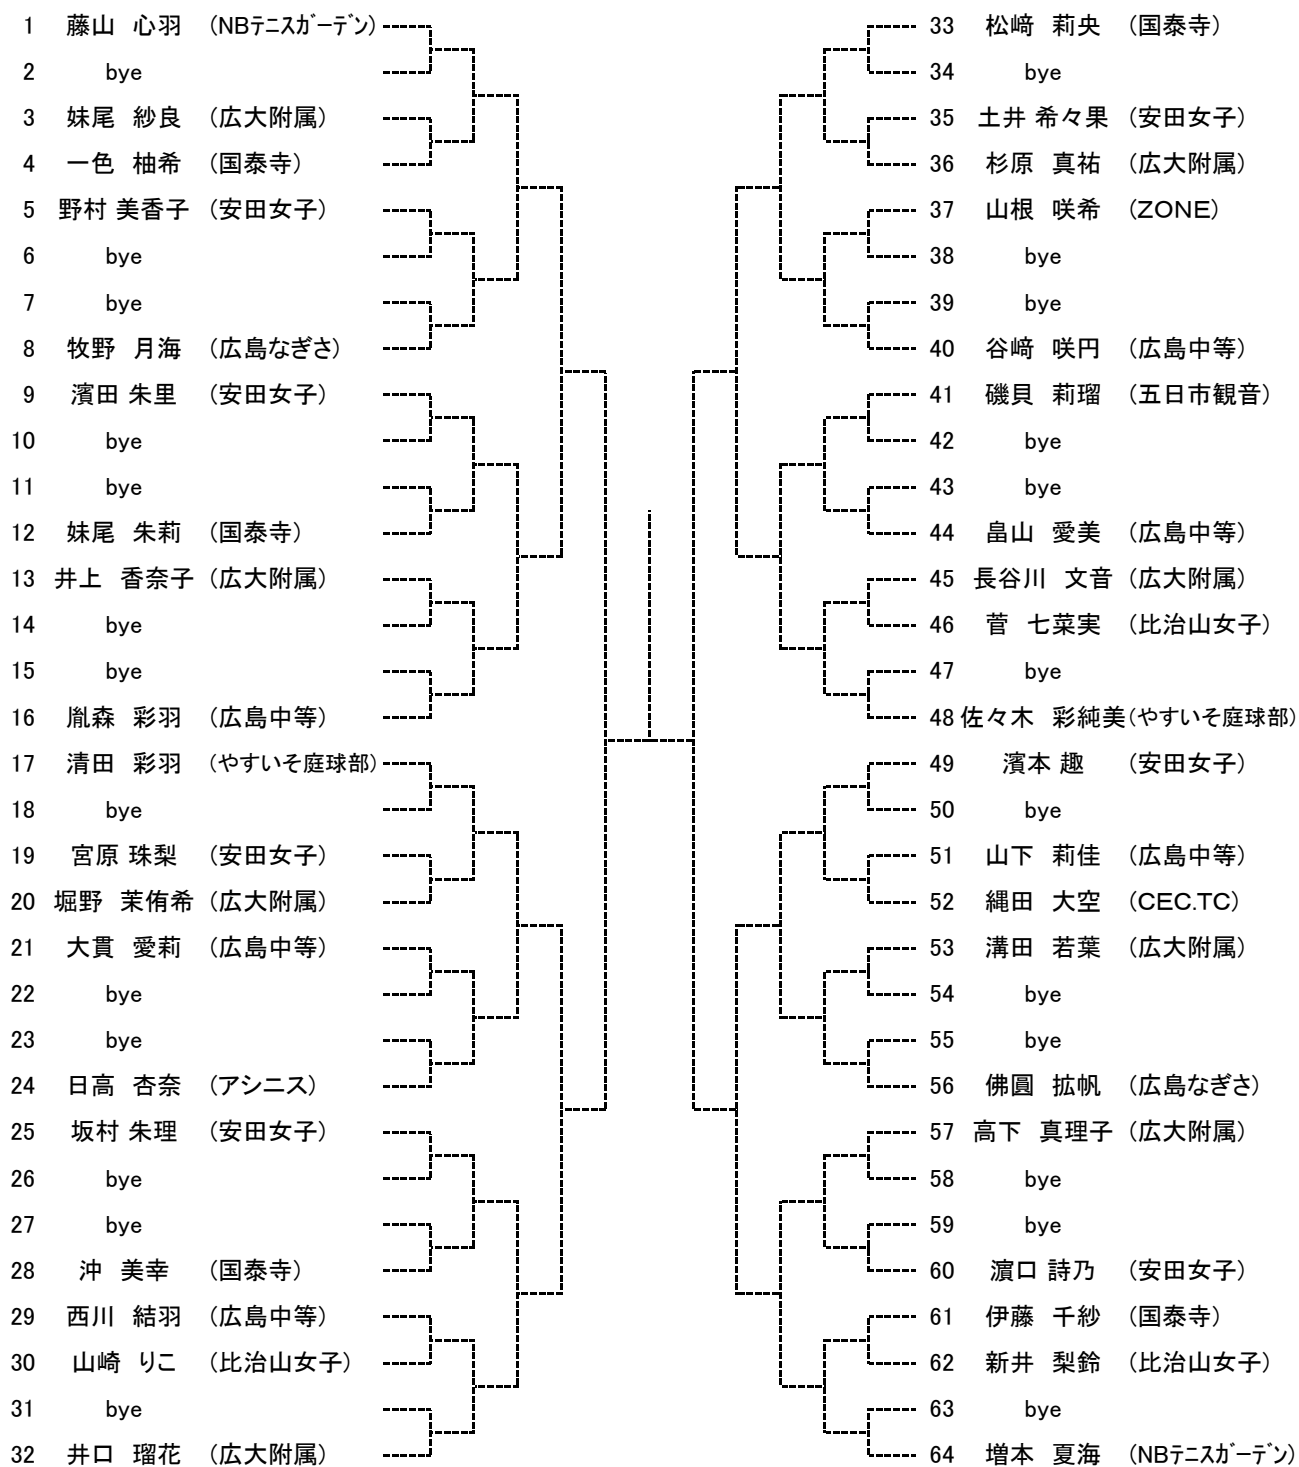

【大会日程】

		12月22日	12月23日	12月24日	12月25日
男子	シングルス	1R～ 広域公園		残り試合 広域公園	予備日
	ダブルス		1R～ 広域公園	残り試合 広域公園	
女子	シングルス	1R～ 翔洋テニスコート		残り試合 翔洋テニスコート	
	ダブルス		1R～ 広域公園	残り試合 翔洋テニスコート	

【大会注意事項】

- 試合方式 トーナメント方式
すべての試合を1セットマッチ(6-6後タイブレーク)、セミアドバンテージ方式で行います。
ただし、天候、その他の状況により変更して行う場合があります。
『JTAルール』『JTAトーナメント競技規則』に基づいて行います。
- 受付 各会場に、全員8:40集合し、受付を済ませておいてください。
出席を届けた後は、いつでもコートには入れるようにして下さい。
- ウォームアップ サービス4本
- 審判 全試合をセルフジャッジとします。
- 服装 『JTAトーナメント競技規則』服装規定を準用します。
天候等気象条件により、ウォーミングアップ等の着用を認めます。
- 使用球 ダンロップFORT
- 雨天等の間合わせ
コート集合を原則とします。
次の日程・試合開始予定時刻・集合場所は、現地でレフェリーの指示に従って下さい。
雨が降っても待機して始めることがありますので、注意して下さい。
- その他 欠席等に伴う出場選手の変更はできません。
ドローが発表されてからの出場選手の変更はできませんので十分に気をつけてください。
(ダブルスのペアの組替えもできません)
次の日の日程については、各会場で各自確認のうえ、時間等間違えないようにして下さい。

男子シングルス ベスト8

女子シングルス ベスト8

男子ダブルス ベスト4

女子ダブルス ベスト4

中学生男子シングルス
Aブロック

seed 1.前野廉翔, 2.土橋悠斗, 3~4., 郷坪凌太郎・田中 遼(ノア広島西)
5~8.藤川寛将, 假野耀市, 酒井蓮生, 酒井 和

中学生男子シングルス Bブロック

中学生男子シングルス
Cブロック

中学生男子シングルス Dブロック

中学男子ダブルス Aブロック

seed 1.田中優次・中西康輔, 2.大瀬戸悠介・澤井大樹, 3~4.土橋悠斗・赤井大輝, 寺川陽基・岡田知怜
5~8.大谷 哲・吉田壮太郎, 假野耀一・酒井蓮生, 赤木和貴・山本 輝, 酒井 和・窪田晃大

中学男子ダブルス Bブロック

中学男子ダブルス Cブロック

中学男子ダブルス Dブロック

中学生女子シングルス Aブロック

seed 1.藤山心羽, 2.河野由衣, 3~4.松本琉亜, 増本夏海