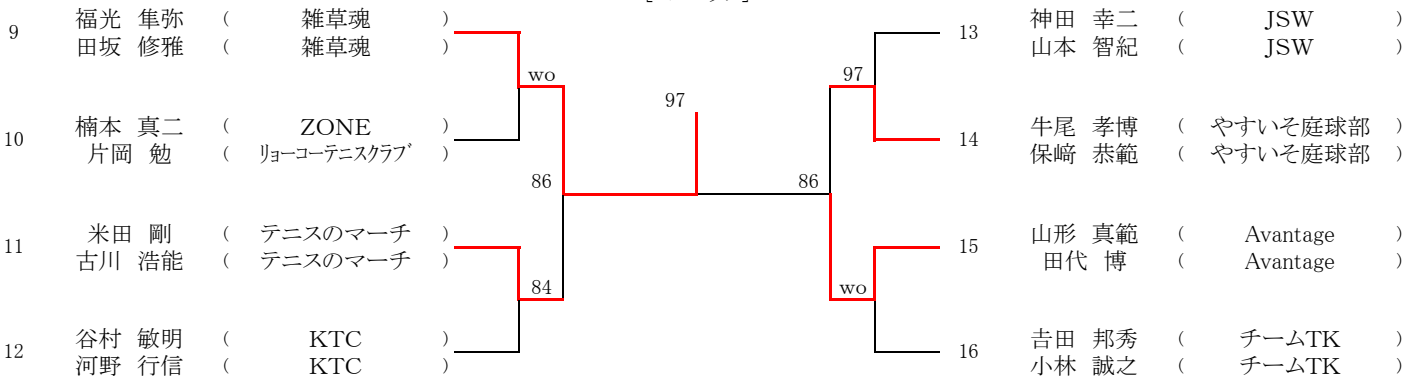

なお、このタイムテーブルをもって、オーダーオブプレーとします。

9月1日(土)

Time	広島広域テニスコート
9:00	男子ABCブロック 1R 2R 女子Aブロック 1R
10:00	女子Aブロック 2R

9月2日(日)

Time	広島広域テニスコート
9:00	男子DEFGHブロック 1R 2R 女子Bブロック 1R
10:00	女子Bブロック 2R

9月8日(土)

Time	下河内庭球場
9:30	男子 女子 残り試合

※試合開始時間が9:30になっております。ご注意ください。

9月9日(日)

Time	下河内庭球場
9:30	男子 女子 残り試合

※試合開始時間が9:30になっております。ご注意ください。

第68回広島市秋季D級ダブルス選手権大会

【男子】

[Aブロック]

[Bブロック]