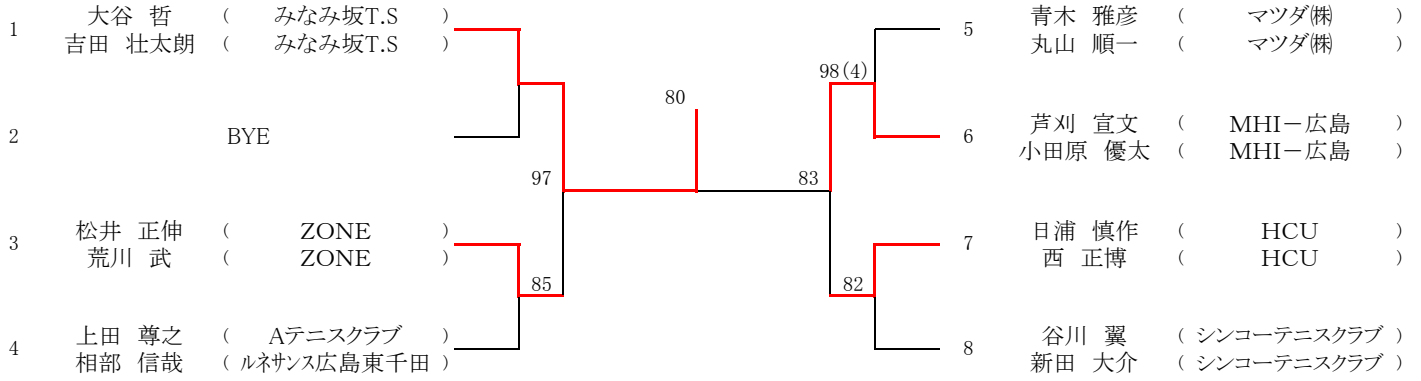

なお、このタイムテーブルをもって、オーダーオブプレーとします。

9月1日(土)

Time	広島広域テニスコート
9:00	男子ABCブロック 1R 2R 女子Aブロック 1R
10:00	女子Aブロック 2R

9月2日(日)

Time	広島広域テニスコート
9:00	男子DEFGHブロック 1R 2R 女子Bブロック 1R
10:00	女子Bブロック 2R

9月8日(土)

Time	下河内庭球場
9:30	男子 女子 残り試合

※試合開始時間が9:30になっております。ご注意ください。

9月9日(日)

Time	下河内庭球場
9:30	男子 女子 残り試合

※試合開始時間が9:30になっております。ご注意ください。

第68回広島市秋季D級ダブルス選手権大会

【男子】

[Aブロック]

[Bブロック]