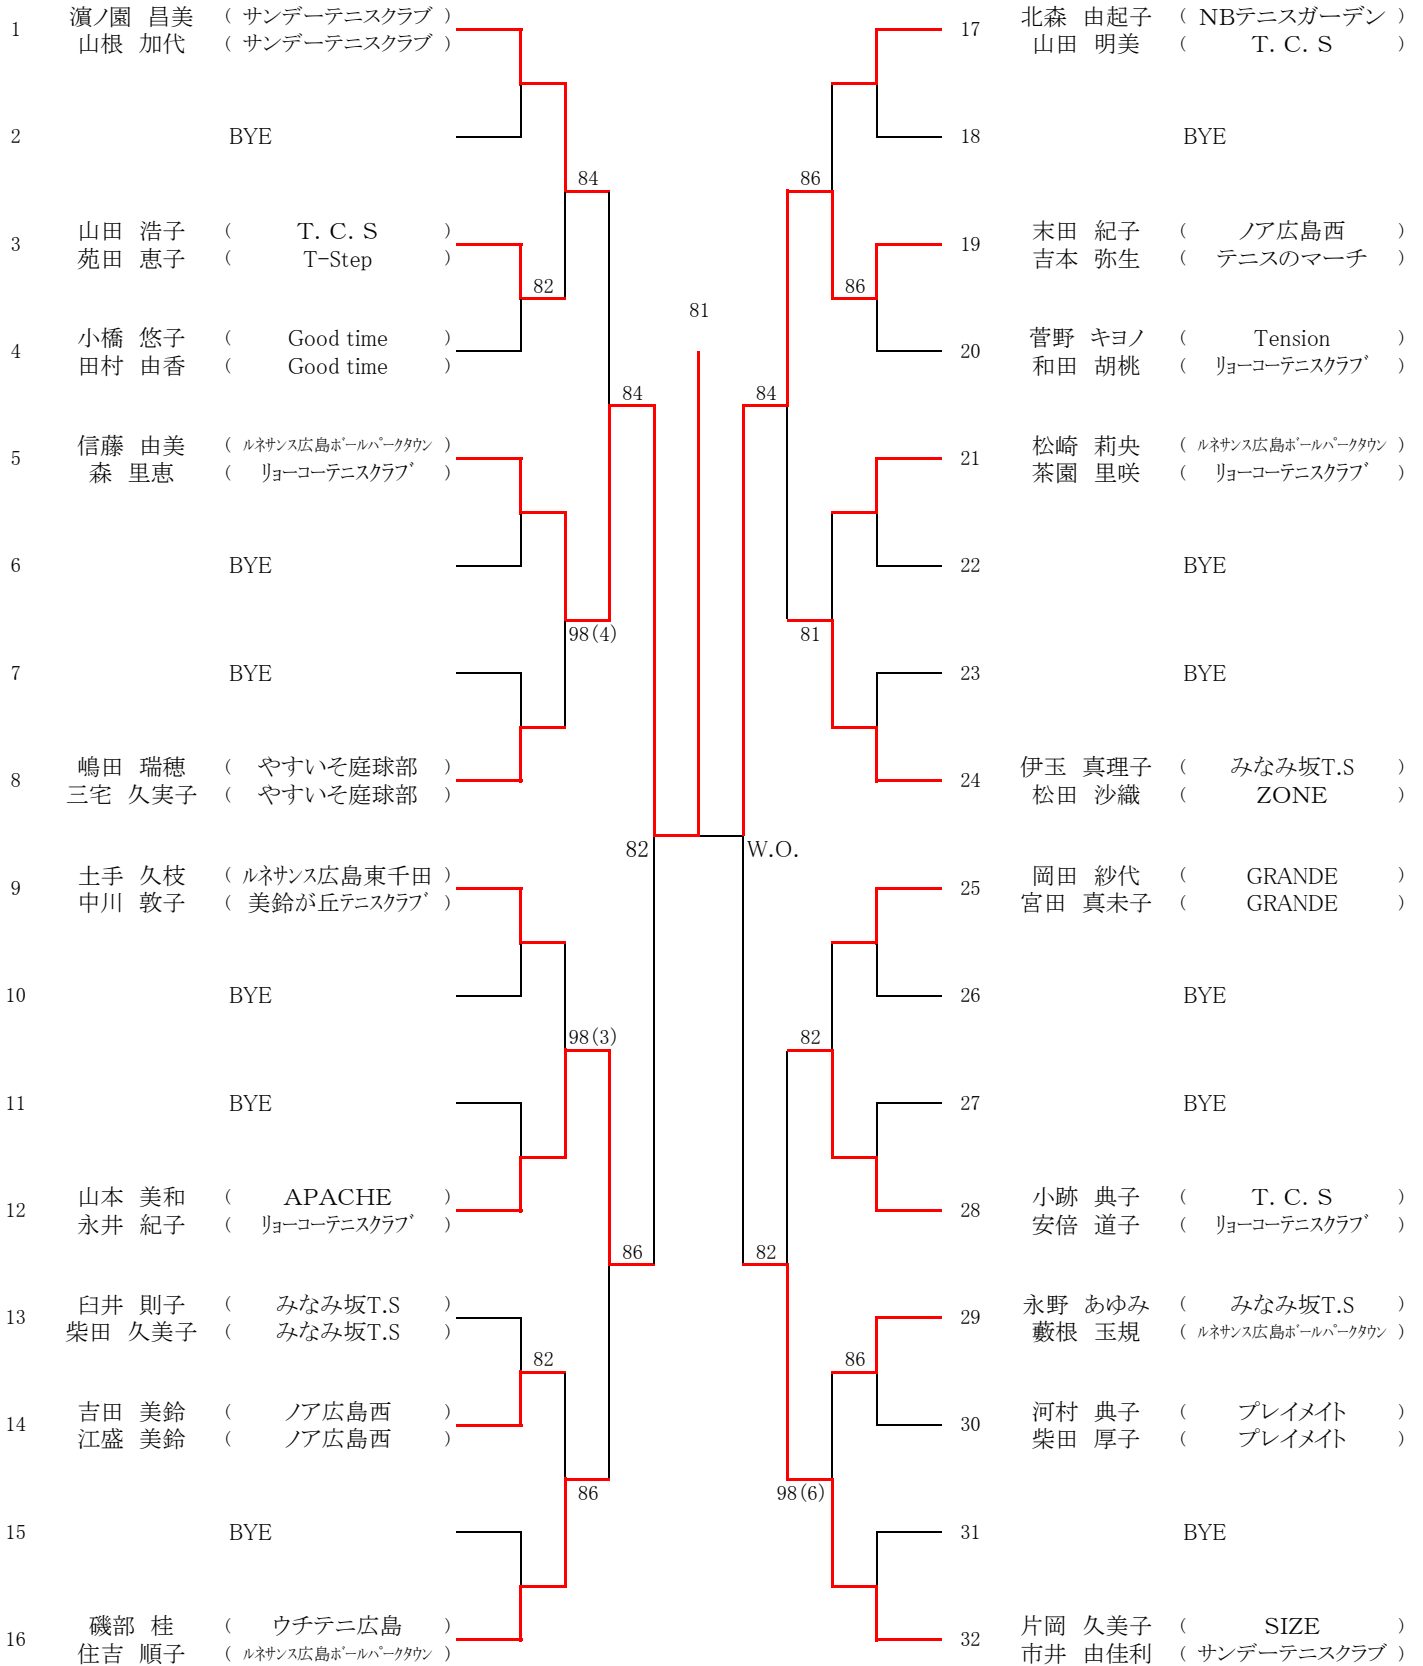

第68回(2018年)

★★ 広島市秋季D級ダブルス選手権大会 ★★

主催 … 広島市テニス協会
後援 … 広島市・(公財)広島市スポーツ協会
協賛 … (株)ダンロップスポーツマーケティング
期日 … 2018年9月1日(土)、2日(日)、8日(土)、9日(日)
会場 … 広島広域公園テニスコート (広島市安佐南区大塚西)
下河内庭球場 (広島市佐伯区五日市町下河内561)

【大会日程】

	9月1日	9月2日	9月8日	9月9日
男子	広域公園 ABCブロック 1・2R～	広域公園 DEFGHブロック 1・2R～	下河内庭球場 残り試合	下河内庭球場 残り試合
女子	広域公園 Aブロック 1・2R～	広域公園 Bブロック 1・2R～	下河内庭球場 残り試合	下河内庭球場 残り試合

なお、このタイムテーブルをもって、オーダーオブプレーとします。

9月1日(土)

Time	広島広域テニスコート
9:00	男子ABCブロック 1R 2R 女子Aブロック 1R
10:00	女子Aブロック 2R

9月2日(日)

Time	広島広域テニスコート
9:00	男子DEFGHブロック 1R 2R 女子Bブロック 1R
10:00	女子Bブロック 2R

9月8日(土)

Time	下河内庭球場
9:30	男子 女子 残り試合

※試合開始時間が9:30になっております。ご注意ください。

9月9日(日)

Time	下河内庭球場
9:30	男子 女子 残り試合

※試合開始時間が9:30になっております。ご注意ください。

第68回広島市秋季D級ダブルス選手権大会

【男子】

[Aブロック]

[Bブロック]

【男子】

[Gブロック]

[Hブロック]

第68回広島市秋季D級ダブルス選手権大会

【女子】
[Aブロック]

1.濱ノ園・山根 2.有田・下村 3~4.荒木・坂根、片岡・市井
5~8. 北森・山田、井上・長田、渡辺・西田、磯部・住吉

第68回広島市秋季D級ダブルス選手権大会

【女子】
[Bブロック]