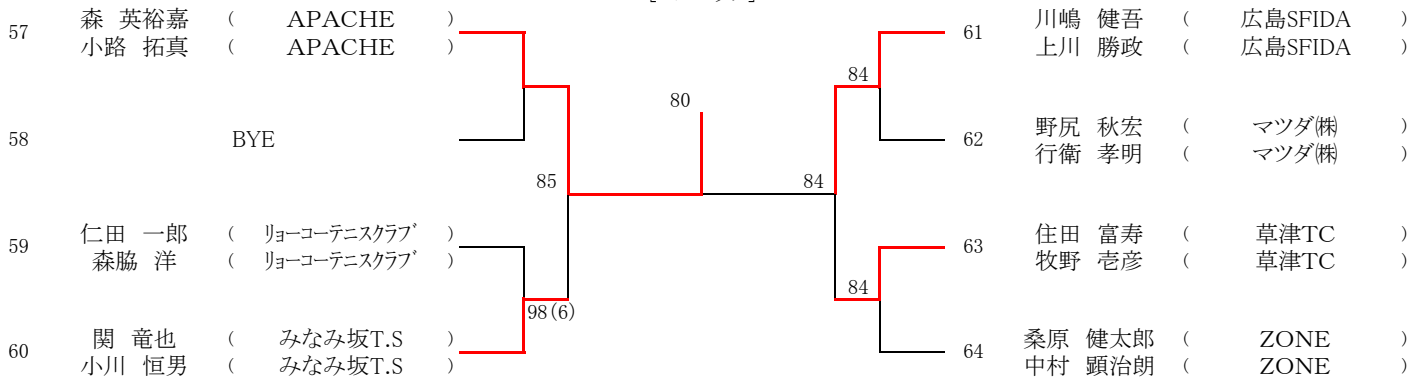

第68回広島市秋季D級ダブルス選手権大会

【男子】

[Gブロック]

[Hブロック]