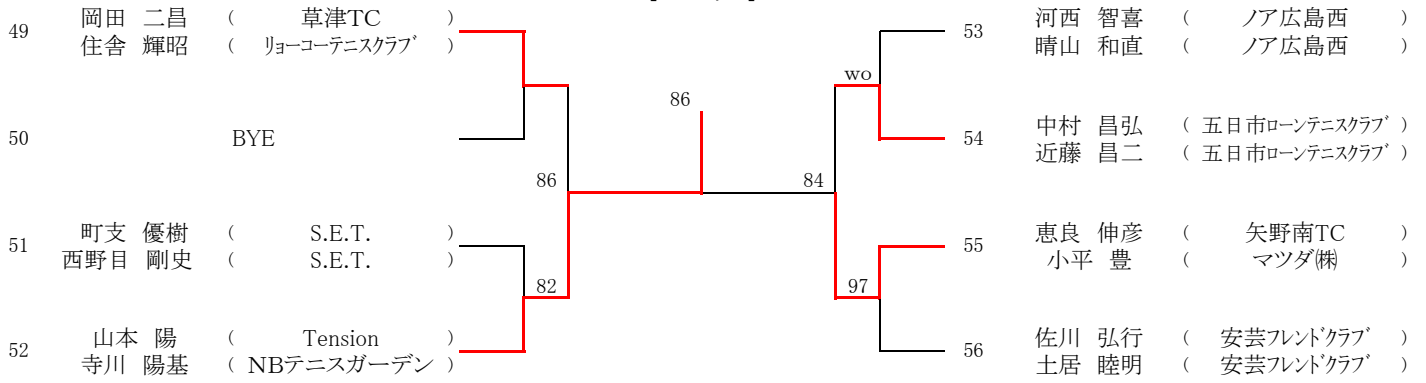

第68回広島市秋季D級ダブルス選手権大会

【男子】

[Gブロック]