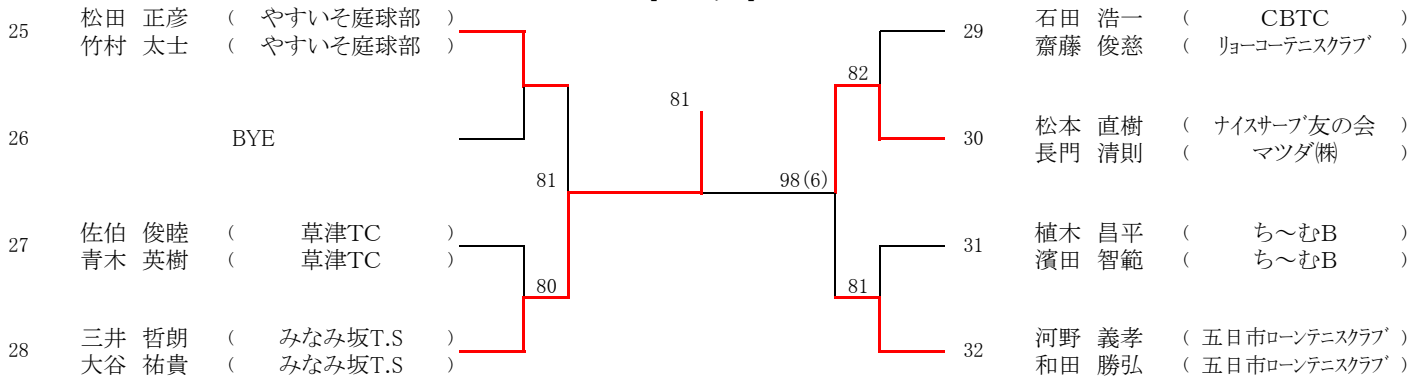

なお、このタイムテーブルをもって、オーダーオブプレーとします。

9月1日(土)

Time	広島広域テニスコート
9:00	男子ABCブロック 1R 2R 女子Aブロック 1R
10:00	女子Aブロック 2R

9月2日(日)

Time	広島広域テニスコート
9:00	男子DEFGHブロック 1R 2R 女子Bブロック 1R
10:00	女子Bブロック 2R

9月8日(土)

Time	下河内庭球場
9:30	男子 女子 残り試合

[Cブロック]

1.大谷・吉田 2.森・小路 3~4.川本・森田、松田・竹村
5~8 丸本・谷口、大沢・兼田、岡田・住舎、福光・田坂

第68回広島市秋季D級ダブルス選手権大会

【男子】

[Dブロック]

[Eブロック]

[Fブロック]

第68回広島市秋季D級ダブルス選手権大会