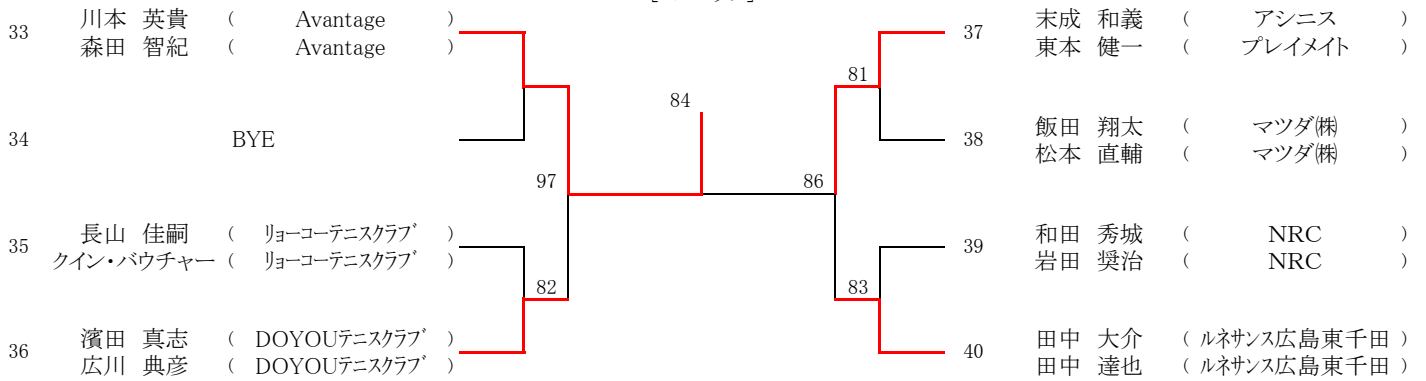

なお、このタイムテーブルをもって、オーダーオブプレーとします。

9月1日(土)

Time	広島広域テニスコート
9:00	男子ABCブロック 1R 2R 女子Aブロック 1R
10:00	女子Aブロック 2R

9月2日(日)

Time	広島広域テニスコート
9:00	男子DEFGHブロック 1R 2R 女子Bブロック 1R
10:00	女子Bブロック 2R

9月8日(土)

Time	下河内庭球場
9:30	男子 女子 残り試合

[Cブロック]

1.大谷・吉田 2.森・小路 3~4.川本・森田、松田・竹村
5~8 丸本・谷口、大沢・兼田、岡田・住舎、福光・田坂

第68回広島市秋季D級ダブルス選手権大会

【男子】

[Dブロック]

[Eブロック]

[Fブロック]

第68回広島市秋季D級ダブルス選手権大会