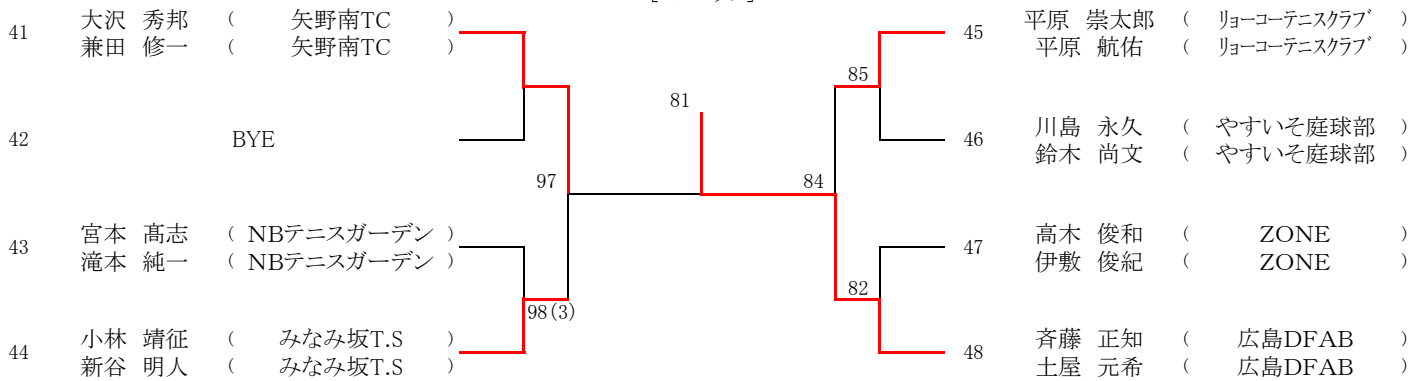

なお、このタイムテーブルをもって、オーダーオブプレーとします。

9月1日(土)

Time	広島広域テニスコート
9:00	男子ABCブロック 1R 2R 女子Aブロック 1R
10:00	女子Aブロック 2R

9月2日(日)

Time	広島広域テニスコート
9:00	男子DEFGHブロック 1R 2R 女子Bブロック 1R
10:00	女子Bブロック 2R

9月8日(土)

Time	下河内庭球場
9:30	男子 女子 残り試合

※試合開始時間が9:30になっております。ご注意ください。

9月9日(日)

Time	下河内庭球場
9:30	男子 女子 残り試合

※試合開始時間が9:30になっております。ご注意ください。

第68回広島市秋季D級ダブルス選手権大会

【男子】

[Aブロック]

[Bブロック]

[Cブロック]

1.大谷・吉田 2.森・小路 3~4.川本・森田、松田・竹村
5~8 丸本・谷口、大沢・兼田、岡田・住舎、福光・田坂

第68回広島市秋季D級ダブルス選手権大会

【男子】

[Dブロック]

[Eブロック]

[Fブロック]

第68回広島市秋季D級ダブルス選手権大会