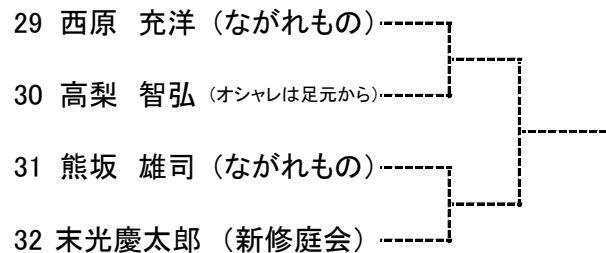

第66回広島市春季テニス選手権大会

一般男子シングルス【予選】

【Aブロック】

【Cブロック】

【Eブロック】

【Gブロック】

【Bブロック】

【Dブロック】

【Fブロック】

【Hブロック】

SEED:1.溝山智樹2.西原充洋3~4.奥田直緒基・西本知生5~8.酒井蓮生・徳永康宏・金井洋・近藤寛泰

第66回広島市春季テニス選手権大会

一般男子ダブルス【予選】

【Aブロック】

- 1 森永雄一朗 (MHI-広島)
筒井 正信 (MHI-広島)
- 2 森田 智紀 (Avantage)
川本 英貴 (Avantage)
- 3 田邊 寛文 (ずぱこんず)
矢野 瑛 (ずぱこんず)
- 4 和田 典久 (オシャレは足元から)
和田 侑士 (watch)