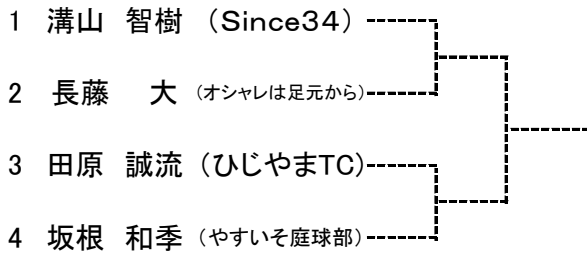

SEED:1. 渡辺修宏2. 平野晃義3〜4. 菅原高迅・井上崇5〜8. 山本晃史・上本啓伍・小川雄大・武井安澄

一般女子シングルス

【本戦】

SEED:1. 大島絵里2. 山本佐織

ベテラン男子シングルス 【本戦】

SEED: 1. 武田将孝2. 岡本侑士3~4. 関谷寛史・今井英二5~8. 池田貴司・中川勝範・山崎浩希・山崎実
9~12. 大迫勝紀・小林靖・青木繁幸・宮本和典13~16. 小嶋幹男・高杉和正・中本裕隆・上村信行

第66回広島市春季テニス選手権大会

一般男子シングルス【予選】

【Aブロック】

【Cブロック】

【Eブロック】

【Gブロック】

【Bブロック】

【Dブロック】