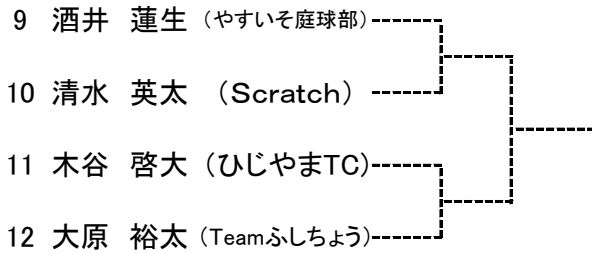

SEED:1. 渡辺修宏2. 平野晃義3〜4. 菅原高迅・井上崇5〜8. 山本晃史・上本啓伍・小川雄大・武井安澄

一般女子シングルス

【本戦】

SEED:1. 大島絵里2. 山本佐織

ベテラン男子シングルス 【本戦】

SEED: 1. 武田将孝2. 岡本侑士3~4. 関谷寛史・今井英二5~8. 池田貴司・中川勝範・山崎浩希・山崎実
9~12. 大迫勝紀・小林靖・青木繁幸・宮本和典13~16. 小嶋幹男・高杉和正・中本裕隆・上村信行

第66回広島市春季テニス選手権大会

一般男子シングルス【予選】

【Aブロック】

【Cブロック】

【Eブロック】

【Gブロック】

【Bブロック】

【Dブロック】