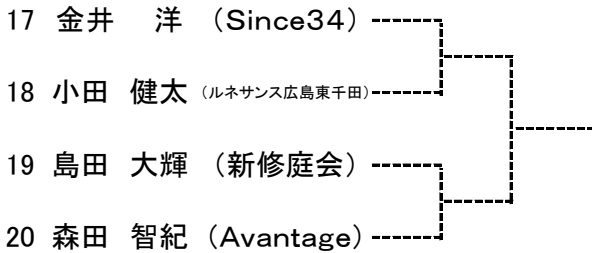

SEED:1. 渡辺修宏2. 平野晃義3〜4. 菅原高迅・井上崇5〜8. 山本晃史・上本啓伍・小川雄大・武井安澄

一般女子シングルス

【本戦】

SEED:1. 大島絵里2. 山本佐織

ベテラン男子シングルス 【本戦】

SEED: 1. 武田将孝2. 岡本侑士3~4. 関谷寛史・今井英二5~8. 池田貴司・中川勝範・山崎浩希・山崎実
9~12. 大迫勝紀・小林靖・青木繁幸・宮本和典13~16. 小嶋幹男・高杉和正・中本裕隆・上村信行

第66回広島市春季テニス選手権大会

一般男子シングルス【予選】

【Aブロック】

【Cブロック】

【Eブロック】

【Gブロック】

【Bブロック】

【Dブロック】

【Fブロック】

【Hブロック】

SEED:1.溝山智樹2.西原充洋3~4.奥田直緒基・西本知生5~8.酒井蓮生・徳永康宏・金井洋・近藤寛泰

第66回広島市春季テニス選手権大会

一般男子ダブルス【予選】

【Aブロック】

- 1 森永雄一朗 (MHI-広島)
筒井 正信 (MHI-広島)
- 2 森田 智紀 (Avantage)
川本 英貴 (Avantage)
- 3 田邊 寛文 (ずぱこんず)
矢野 瑛 (ずぱこんず)
- 4 和田 典久 (オシャレは足元から)
和田 侑士 (watch)