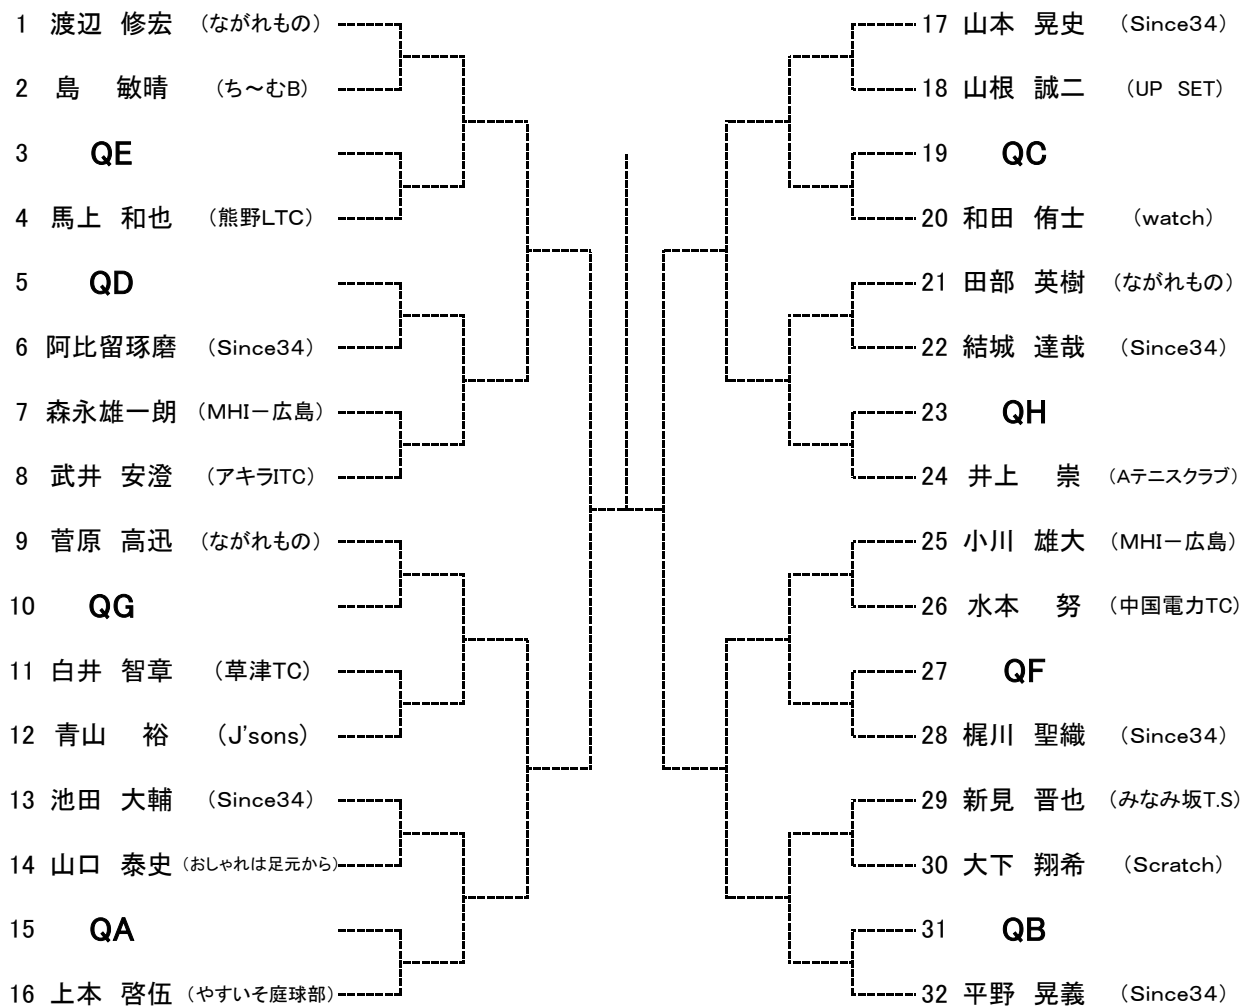

2019広島市春季選手権大会 タイムスケジュール

	2月16日(土)	2月17日(日)	2月23日(土)	2月24日(日)	3月2日(土)	3月3日(日)
一般男子 SNG予選	9時より練習 A・B 1R～F 10:00 C・D 1R～F 10:30 E・F 1R～F 11:00 G・H 1R～F 11:30					予 備 日
一般男子 DBL予選		9時より練習 A・B 1R～F 10:00 C・D 1R～F 10:30				
一般男子 SNG本戦			9:00 1R～QF		10:00 SF～F	
一般女子 SNG本戦			10:15 1R 12:30 2R～F			
ベテラン男子 SNG			9:30 1R 10:15 2R～QF		10:00 SF～F	
ベテラン女子 SNG			9:30① R/R 10:30② R/R 11:30③ R/R			
一般男子 DBL本戦				9:00 1R～F		
一般女子 DBL本戦				9:00 1R～F		
ベテラン男子 DBL				9:00 1R 10:15 2R～F		
ベテラン女子 DBL				9:00 1R 11:00 2R～F		

[ベテラン女子シングルス]

リーグ戦

優勝

2位

3位

[ベテラン女子ダブルス]

第66回広島市春季テニス選手権大会
一般男子シングルス

【本戦】