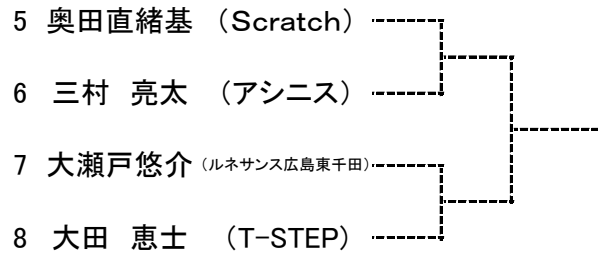

SEED:1. 渡辺修宏2. 平野晃義3〜4. 菅原高迅・井上崇5〜8. 山本晃史・上本啓伍・小川雄大・武井安澄

一般女子シングルス

【本戦】

SEED:1. 大島絵里2. 山本佐織

ベテラン男子シングルス 【本戦】

SEED: 1. 武田将孝2. 岡本侑士3~4. 関谷寛史・今井英二5~8. 池田貴司・中川勝範・山崎浩希・山崎実
9~12. 大迫勝紀・小林靖・青木繁幸・宮本和典13~16. 小嶋幹男・高杉和正・中本裕隆・上村信行

第66回広島市春季テニス選手権大会

一般男子シングルス【予選】

【Aブロック】

【Cブロック】

【Eブロック】

【Gブロック】

【Bブロック】

【Dブロック】

【Fブロック】

【Hブロック】

SEED:1.溝山智樹2.西原充洋3~4.奥田直緒基・西本知生5~8.酒井蓮生・徳永康宏・金井洋・近藤寛泰

第66回広島市春季テニス選手権大会

一般男子ダブルス【予選】

【Aブロック】

- 1 森永雄一朗 (MHI-広島)
筒井 正信 (MHI-広島)
- 2 森田 智紀 (Avantage)
川本 英貴 (Avantage)
- 3 田邊 寛文 (ずぱこんず)
矢野 瑛 (ずぱこんず)
- 4 和田 典久 (オシャレは足元から)
和田 侑士 (watch)