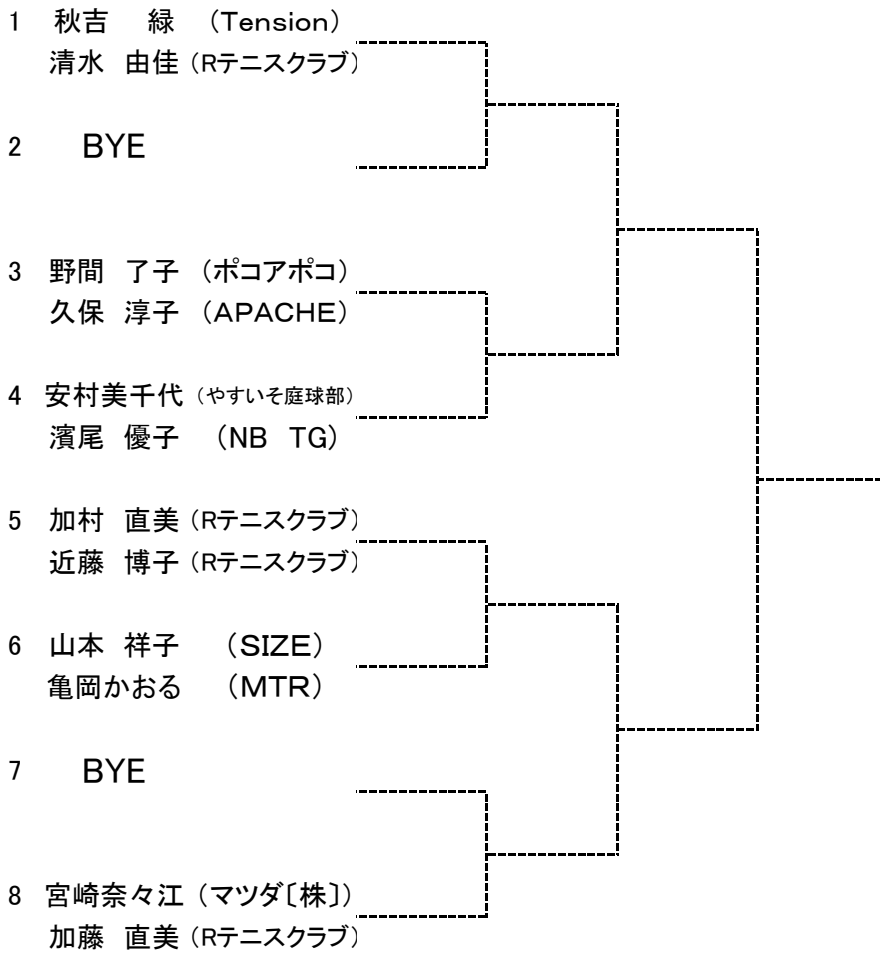

【Fブロック】

【Hブロック】

SEED:1.溝山智樹2.西原充洋3~4.奥田直緒基・西本知生5~8.酒井蓮生・徳永康宏・金井洋・近藤寛泰

第66回広島市春季テニス選手権大会

一般男子ダブルス【予選】

【Aブロック】

- 1 森永雄一朗 (MHI-広島)
筒井 正信 (MHI-広島)
- 2 森田 智紀 (Avantage)
川本 英貴 (Avantage)
- 3 田邊 寛文 (ずぱこんず)
矢野 瑛 (ずぱこんず)
- 4 和田 典久 (オシャレは足元から)
和田 侑士 (watch)

【Dブロック】

- 13 白井 智章 (草津TC)
柳井 祥太 (草津TC)
- 14 江崎 里志 (ずぱこんず)
塚野 恭太 (ずぱこんず)
- 15 武井 安澄 (アキラITC)
田中 裕希 (PROGRES)
- 16 市川 直樹 (Since34)
結城 達哉 (Since34)

SEED: 1. 森永・筒井 2. 白井・柳井 3~4. 安澤・深谷、久木・藤原

第66回広島市春季テニス選手権大会

一般男子ダブルス

SEED: 1. 樋口・山本2. 上本・平野3~4. 新見・真鍋、井上・金井

第66回広島市春季テニス選手権大会
一般女子ダブルス

SEED: 1. 西久保・安原、2. 小池・恩田

第66回広島市春季テニス選手権大会

ベテラン男子ダブルス

SEED:1. 武田・南2. 瀧口・酒井3~4. 関谷・今井、戸田・弘中5~8. 岡本・宮本、下川・高本、山崎・中川、新山・桑田

第66回広島市春季テニス選手権大会

ベテラン女子シングルス(1セットマッチ6-6タイブレーク)

	氏名	所属	井上	橋本	元原	勝敗	完了試合	取得率	順位
1	井上 かや	(SIZE)	/						
2	橋本 佳子	(リョーコーTC)							
3	元原 美香	(やすいそ庭球部)							

※試合順序: 1-2. 2-3. 1-3

ベテラン女子ダブルス

SEED: 1. 秋吉・清水 2. 宮崎・加藤