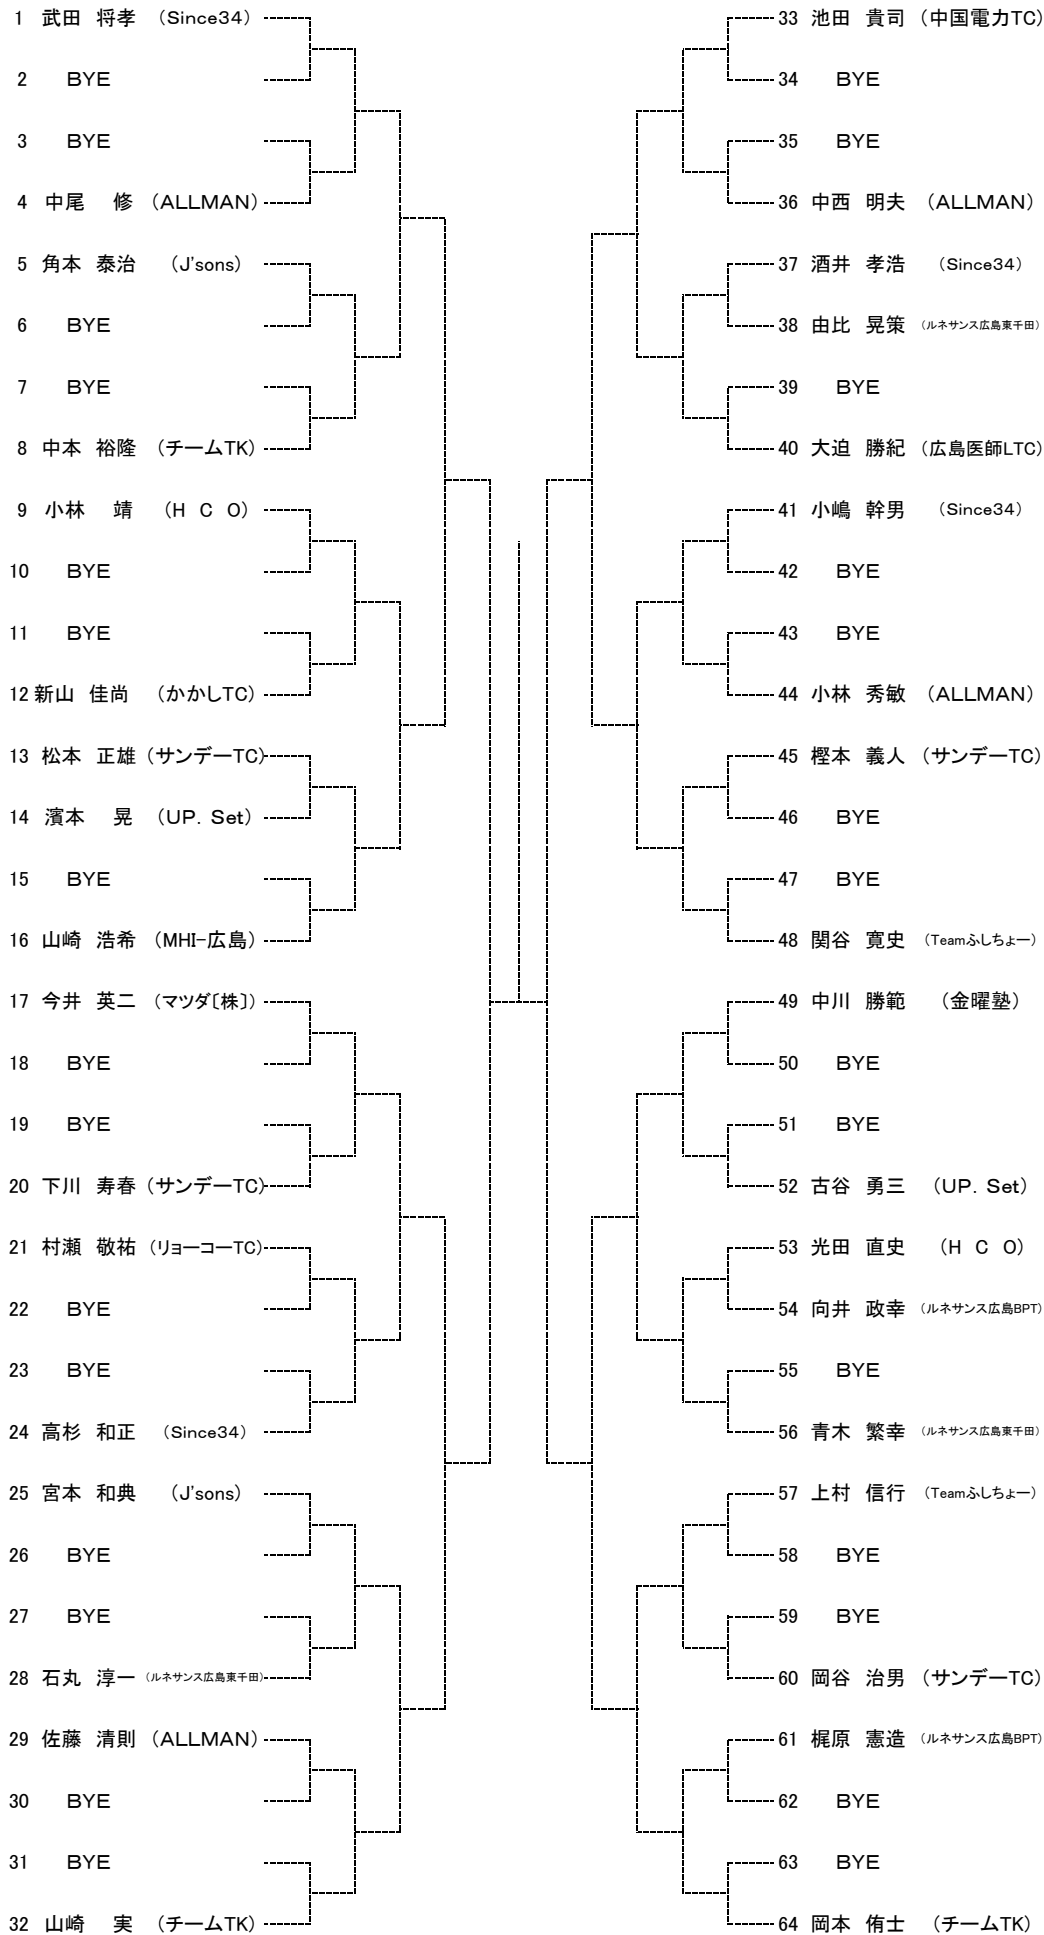

会場：予選・本戦共 広島広域公園テニスコート
 参加資格：広島市テニス協会加盟登録者

種目及びドロースタックについて：

[一般男女]

種目	男子シングルス	男子ダブルス	女子シングルス	女子ダブルス
本戦	32ドロースタック	16ドロースタック	16ドロースタック	8ドロースタック
予選	制限なし (本戦入り8)	制限なし (本戦入り4)	制限なし (本戦入り4)	制限なし (本戦入り2)

[ベテラン男女]・・・本戦のみ

SEED:1. 渡辺修宏2. 平野晃義3〜4. 菅原高迅・井上崇5〜8. 山本晃史・上本啓伍・小川雄大・武井安澄

一般女子シングルス

【本戦】

SEED:1. 大島絵里2. 山本佐織

ベテラン男子シングルス 【本戦】

SEED: 1. 武田将孝2. 岡本侑士3~4. 関谷寛史・今井英二5~8. 池田貴司・中川勝範・山崎浩希・山崎実
9~12. 大迫勝紀・小林靖・青木繁幸・宮本和典13~16. 小嶋幹男・高杉和正・中本裕隆・上村信行