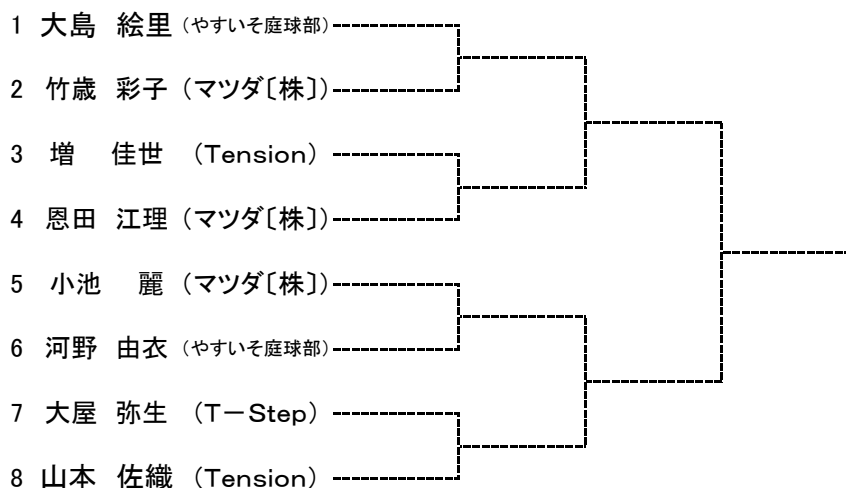

一般女子シングルス

【本戦】