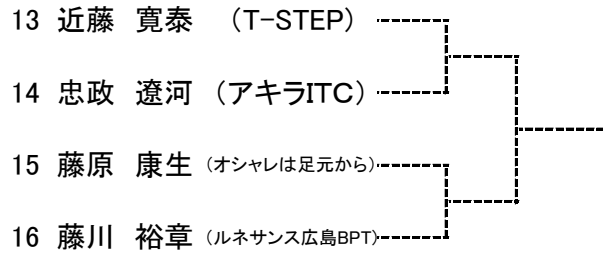

SEED:1. 渡辺修宏2. 平野晃義3〜4. 菅原高迅・井上崇5〜8. 山本晃史・上本啓伍・小川雄大・武井安澄

一般女子シングルス

【本戦】

SEED:1. 大島絵里2. 山本佐織

ベテラン男子シングルス 【本戦】

SEED: 1. 武田将孝2. 岡本侑士3~4. 関谷寛史・今井英二5~8. 池田貴司・中川勝範・山崎浩希・山崎実
9~12. 大迫勝紀・小林靖・青木繁幸・宮本和典13~16. 小嶋幹男・高杉和正・中本裕隆・上村信行

第66回広島市春季テニス選手権大会

一般男子シングルス【予選】

【Aブロック】

【Cブロック】

【Eブロック】

【Gブロック】

【Bブロック】

【Dブロック】

【Fブロック】

【Hブロック】

SEED:1.溝山智樹2.西原充洋3~4.奥田直緒基・西本知生5~8.酒井蓮生・徳永康宏・金井洋・近藤寛泰

第66回広島市春季テニス選手権大会

一般男子ダブルス【予選】

【Aブロック】

- 1 森永雄一朗 (MHI-広島)
筒井 正信 (MHI-広島)
- 2 森田 智紀 (Avantage)
川本 英貴 (Avantage)
- 3 田邊 寛文 (ずぱこんず)
矢野 瑛 (ずぱこんず)
- 4 和田 典久 (オシャレは足元から)
和田 侑士 (watch)