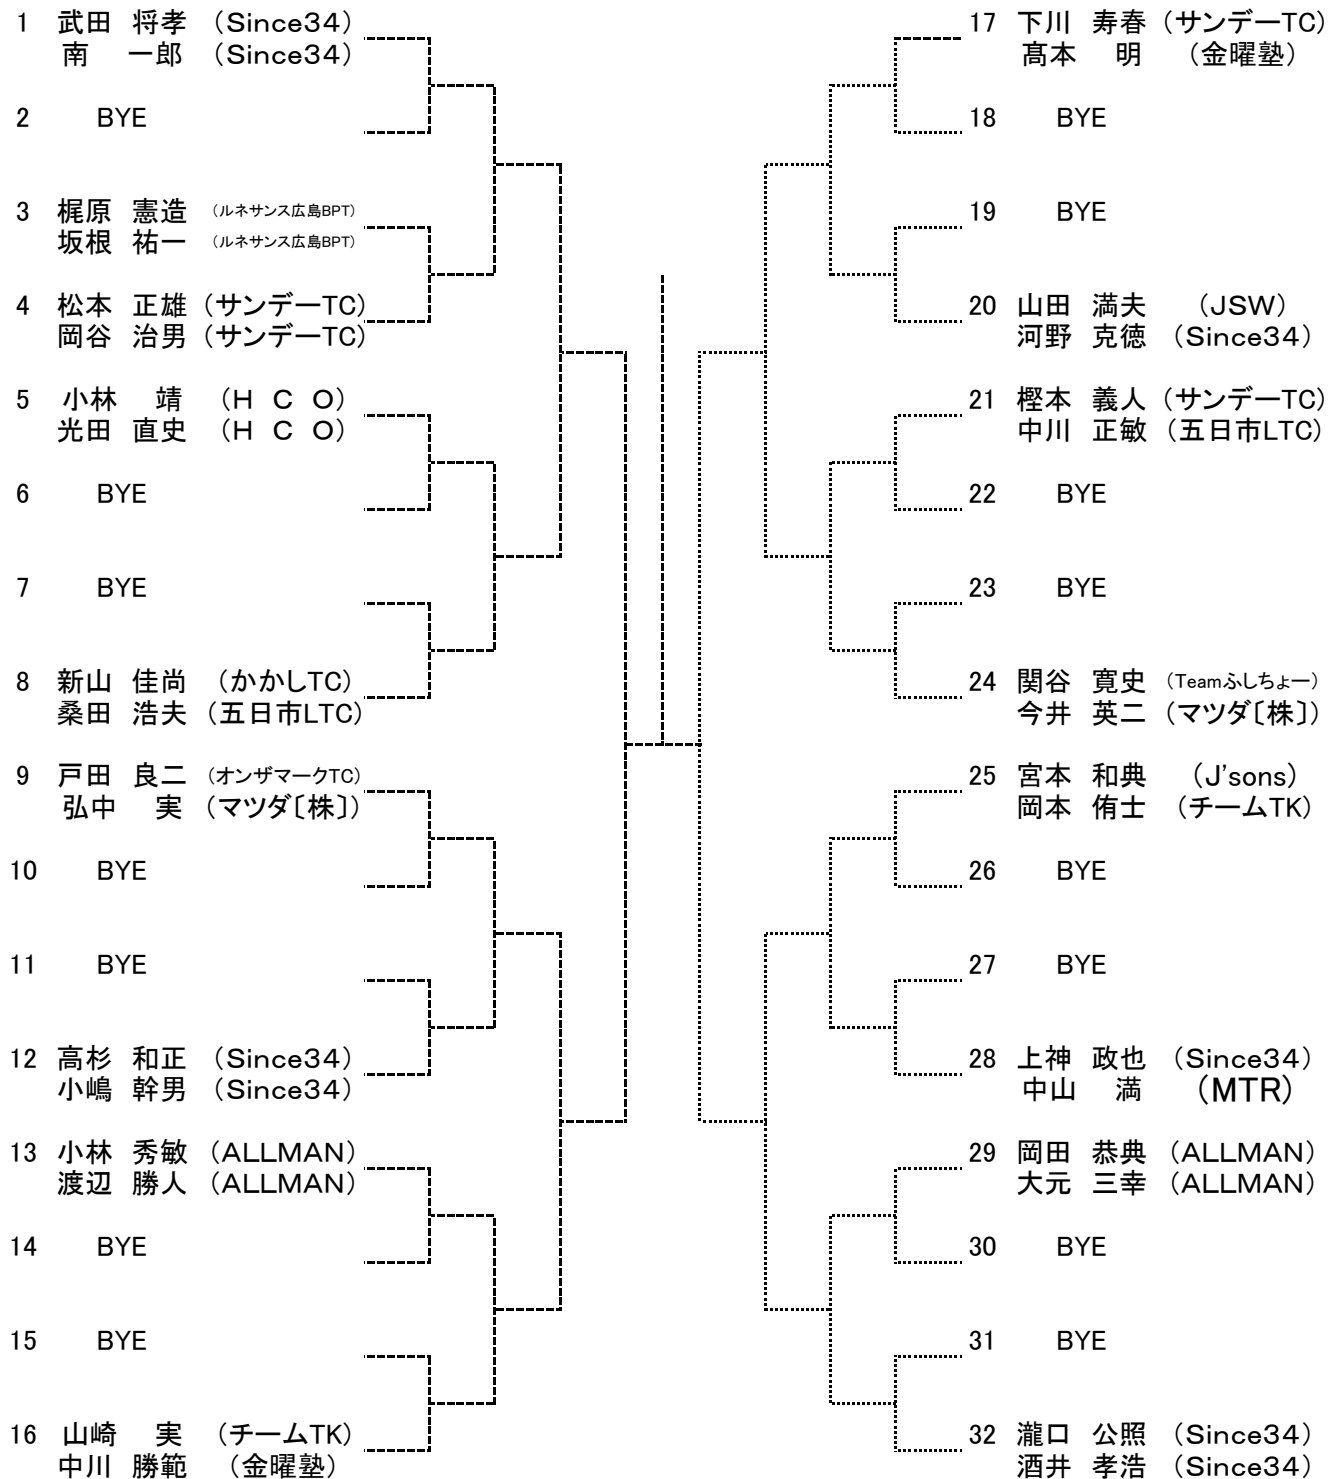

一般男子ダブルス

SEED: 1. 樋口・山本2. 上本・平野3~4. 新見・真鍋、井上・金井

第66回広島市春季テニス選手権大会
一般女子ダブルス

SEED: 1. 西久保・安原、2. 小池・恩田

第66回広島市春季テニス選手権大会

ベテラン男子ダブルス

SEED:1. 武田・南2. 瀧口・酒井3~4. 関谷・今井、戸田・弘中5~8. 岡本・宮本、下川・高本、山崎・中川、新山・桑田

第66回広島市春季テニス選手権大会