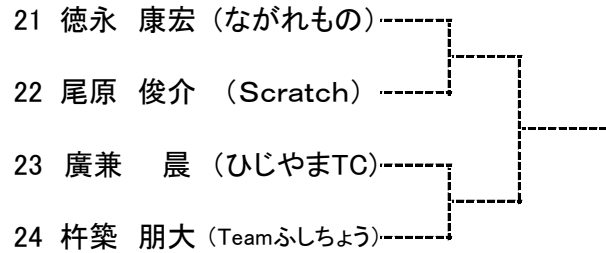

SEED:1. 渡辺修宏2. 平野晃義3〜4. 菅原高迅・井上崇5〜8. 山本晃史・上本啓伍・小川雄大・武井安澄

一般女子シングルス

【本戦】

SEED:1. 大島絵里2. 山本佐織

ベテラン男子シングルス 【本戦】

SEED: 1. 武田将孝2. 岡本侑士3~4. 関谷寛史・今井英二5~8. 池田貴司・中川勝範・山崎浩希・山崎実
9~12. 大迫勝紀・小林靖・青木繁幸・宮本和典13~16. 小嶋幹男・高杉和正・中本裕隆・上村信行

第66回広島市春季テニス選手権大会

一般男子シングルス【予選】

【Aブロック】

【Cブロック】

【Eブロック】

【Gブロック】

【Bブロック】

【Dブロック】

【Fブロック】

【Hブロック】

SEED:1.溝山智樹2.西原充洋3~4.奥田直緒基・西本知生5~8.酒井蓮生・徳永康宏・金井洋・近藤寛泰

第66回広島市春季テニス選手権大会

一般男子ダブルス【予選】

【Aブロック】

- 1 森永雄一朗 (MHI-広島)
筒井 正信 (MHI-広島)
- 2 森田 智紀 (Avantage)
川本 英貴 (Avantage)
- 3 田邊 寛文 (ずぱこんず)
矢野 瑛 (ずぱこんず)
- 4 和田 典久 (オシャレは足元から)
和田 侑士 (watch)