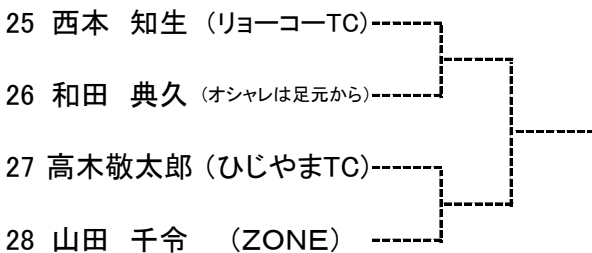

第66回広島市春季テニス選手権大会

一般男子シングルス【予選】

【Aブロック】

【Cブロック】

【Eブロック】

【Gブロック】

【Bブロック】

【Dブロック】

【Fブロック】

【Hブロック】

SEED:1.溝山智樹2.西原充洋3~4.奥田直緒基・西本知生5~8.酒井蓮生・徳永康宏・金井洋・近藤寛泰

第66回広島市春季テニス選手権大会

一般男子ダブルス【予選】

【Aブロック】

- 1 森永雄一朗 (MHI-広島)
筒井 正信 (MHI-広島)
- 2 森田 智紀 (Avantage)
川本 英貴 (Avantage)
- 3 田邊 寛文 (ずぱこんず)
矢野 瑛 (ずぱこんず)
- 4 和田 典久 (オシャレは足元から)
和田 侑士 (watch)