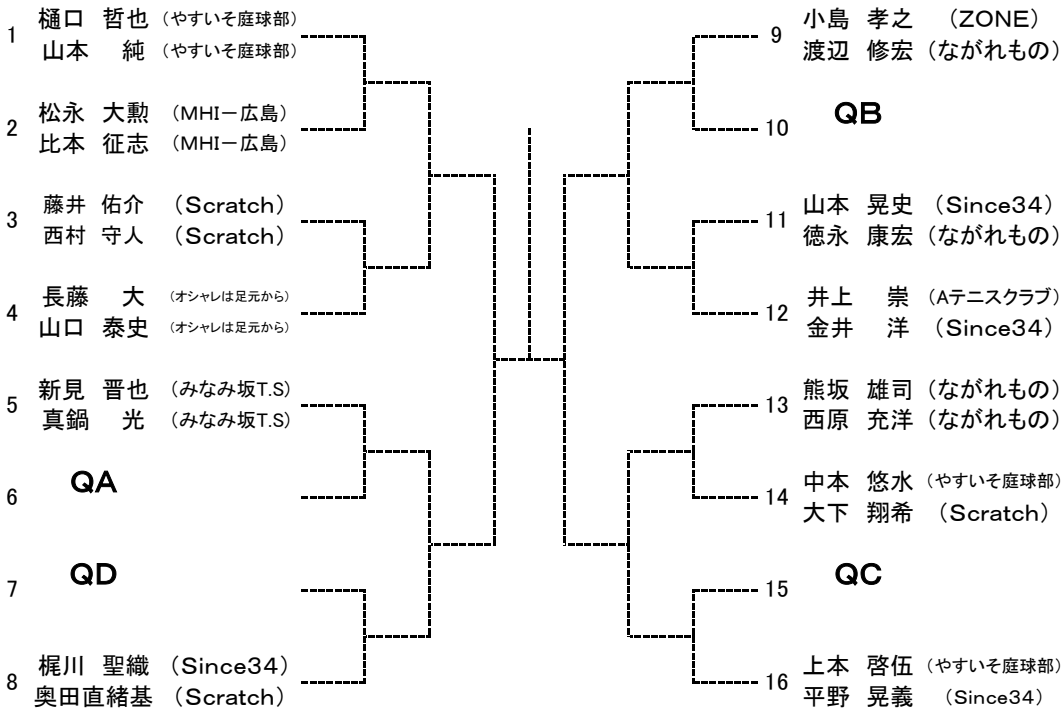

第66回広島市春季テニス選手権大会

一般男子ダブルス

SEED: 1. 樋口・山本2. 上本・平野3~4. 新見・真鍋、井上・金井