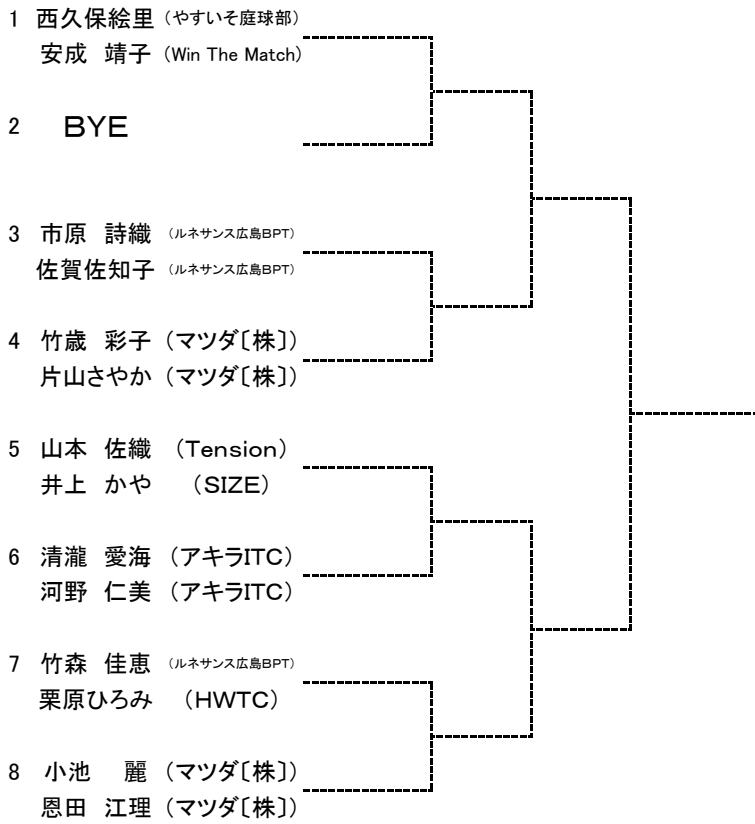

【Fブロック】

【Hブロック】

SEED:1.溝山智樹2.西原充洋3~4.奥田直緒基・西本知生5~8.酒井蓮生・徳永康宏・金井洋・近藤寛泰

第66回広島市春季テニス選手権大会

一般男子ダブルス【予選】

【Aブロック】

- 1 森永雄一朗 (MHI-広島)
筒井 正信 (MHI-広島)
- 2 森田 智紀 (Avantage)
川本 英貴 (Avantage)
- 3 田邊 寛文 (ずぱこんず)
矢野 瑛 (ずぱこんず)
- 4 和田 典久 (オシャレは足元から)
和田 侑士 (watch)

【Dブロック】

- 13 白井 智章 (草津TC)
柳井 祥太 (草津TC)
- 14 江崎 里志 (ずぱこんず)
塚野 恭太 (ずぱこんず)
- 15 武井 安澄 (アキラITC)
田中 裕希 (PROGRES)
- 16 市川 直樹 (Since34)
結城 達哉 (Since34)

SEED: 1. 森永・筒井 2. 白井・柳井 3~4. 安澤・深谷、久木・藤原

第66回広島市春季テニス選手権大会

一般男子ダブルス

SEED: 1. 樋口・山本2. 上本・平野3~4. 新見・真鍋、井上・金井

第66回広島市春季テニス選手権大会
一般女子ダブルス

SEED: 1. 西久保・安原、2. 小池・恩田

第66回広島市春季テニス選手権大会

ベテラン男子ダブルス

SEED:1. 武田・南2. 瀧口・酒井3~4. 関谷・今井、戸田・弘中5~8. 岡本・宮本、下川・高本、山崎・中川、新山・桑田

第66回広島市春季テニス選手権大会