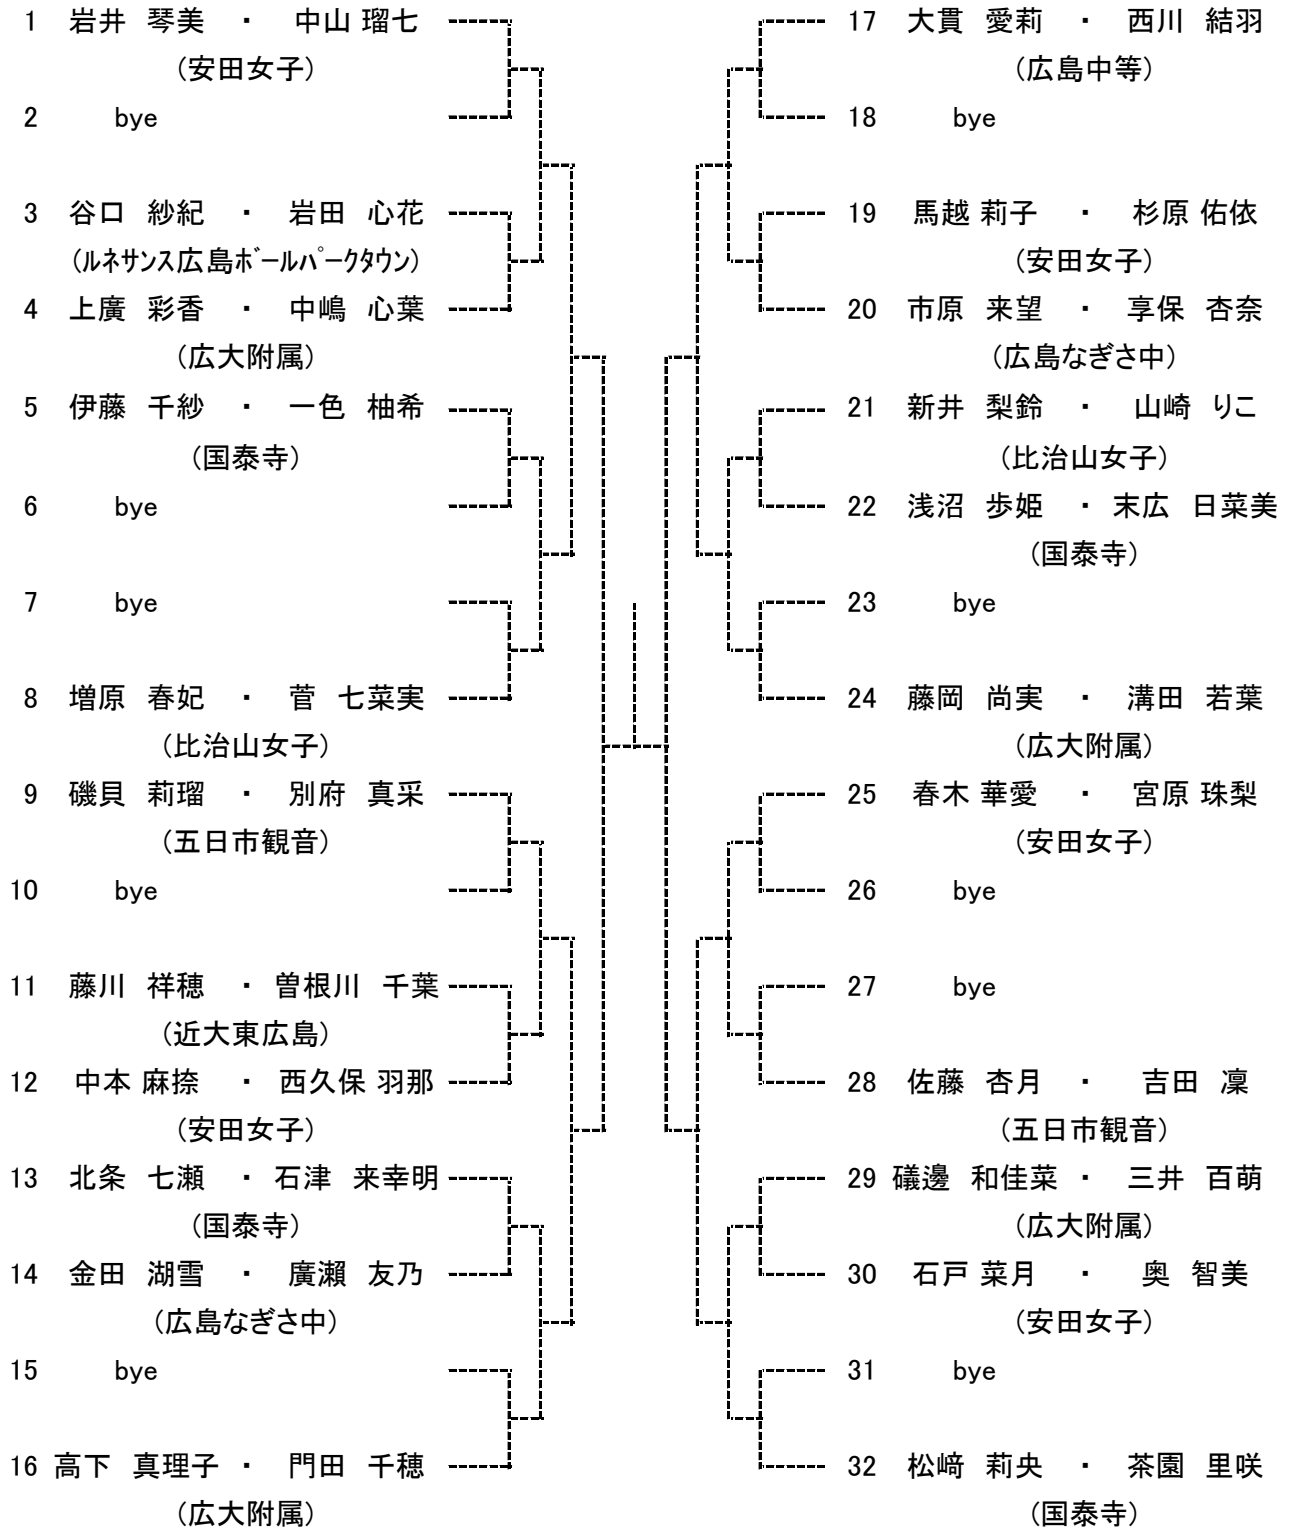

中学生女子シングルス
Bブロック

65	松崎 莉央 (国泰寺)		97	中山 瑠七 (安田女子)
66	bye		98	bye
67	上田 真緒 (安田女子)		99	中村 瑠華 (リョーコーテニスクラブ)
68	新 衣梨花 (ノア広島西)		100	市原 来望 (広島なぎさ)
69	溝田 若葉 (広大附属)		101	伊藤 千紗 (国泰寺)
70	bye		102	bye
71	bye		103	bye
72	西川 結羽 (広島中等)		104	高下 真理子 (広大附属)
73	佐藤 知音 (広大附属)		105	別府 真采 (五日市観音)
74	bye		106	bye
75	増岡 里奈 (五日市観音)		107	小濱 まりな (広大附属)
76	菅 七菜実 (比治山女子)		108	行武 奈帆 (PROGRESS)
77	山根 咲希 (ZONE)		109	上廣 彩香 (広大附属)
78	松島 心結 (国泰寺)		110	高野 香穂 (安田女子)
79	bye		111	bye
80	北國 芽吹 (Tension)		112	大貫 愛莉 (広島中等)
81	折本 はな (やすいそ庭球部)		113	茶園 里咲 (国泰寺)
82	bye		114	bye
83	森田 彩花 (ルネサンス広島ホールパークタウン)		115	山田 杷奈 (広大附属)
84	中田 美綺 (広大附属)		116	新井 梨鈴 (比治山女子)
85	春木 華愛 (安田女子)		117	大槻 早菜 (Scratch)
86	bye		118	中本 麻捺 (安田女子)
87	bye		119	bye
88	三木 詩子 (国泰寺)		120	岡本 爽来 (チームTK)
89	山下 莉佳 (広島中等)		121	宮原 珠梨 (安田女子)
90	bye		122	bye
91	bye		123	bye
92	高岡 宙菜 (五日市観音)		124	藤岡 尚実 (広大附属)
93	中嶋 心葉 (広大附属)		125	米井 音和 (広島中等)
94	山崎 りこ (比治山女子)		126	半田 七海 (五日市観音)
95	bye		127	bye
96	濱本 弥 (安田女子)		128	藤山 心羽 (NBテニスカーテン)

中学生 女子ダブルス
Aブロック

seed 1.岩井琴美・中山瑠七, 2.大庭夕佳・佐藤知音, 3~4.大貫愛莉・西川結羽, 松崎莉央・茶園里咲