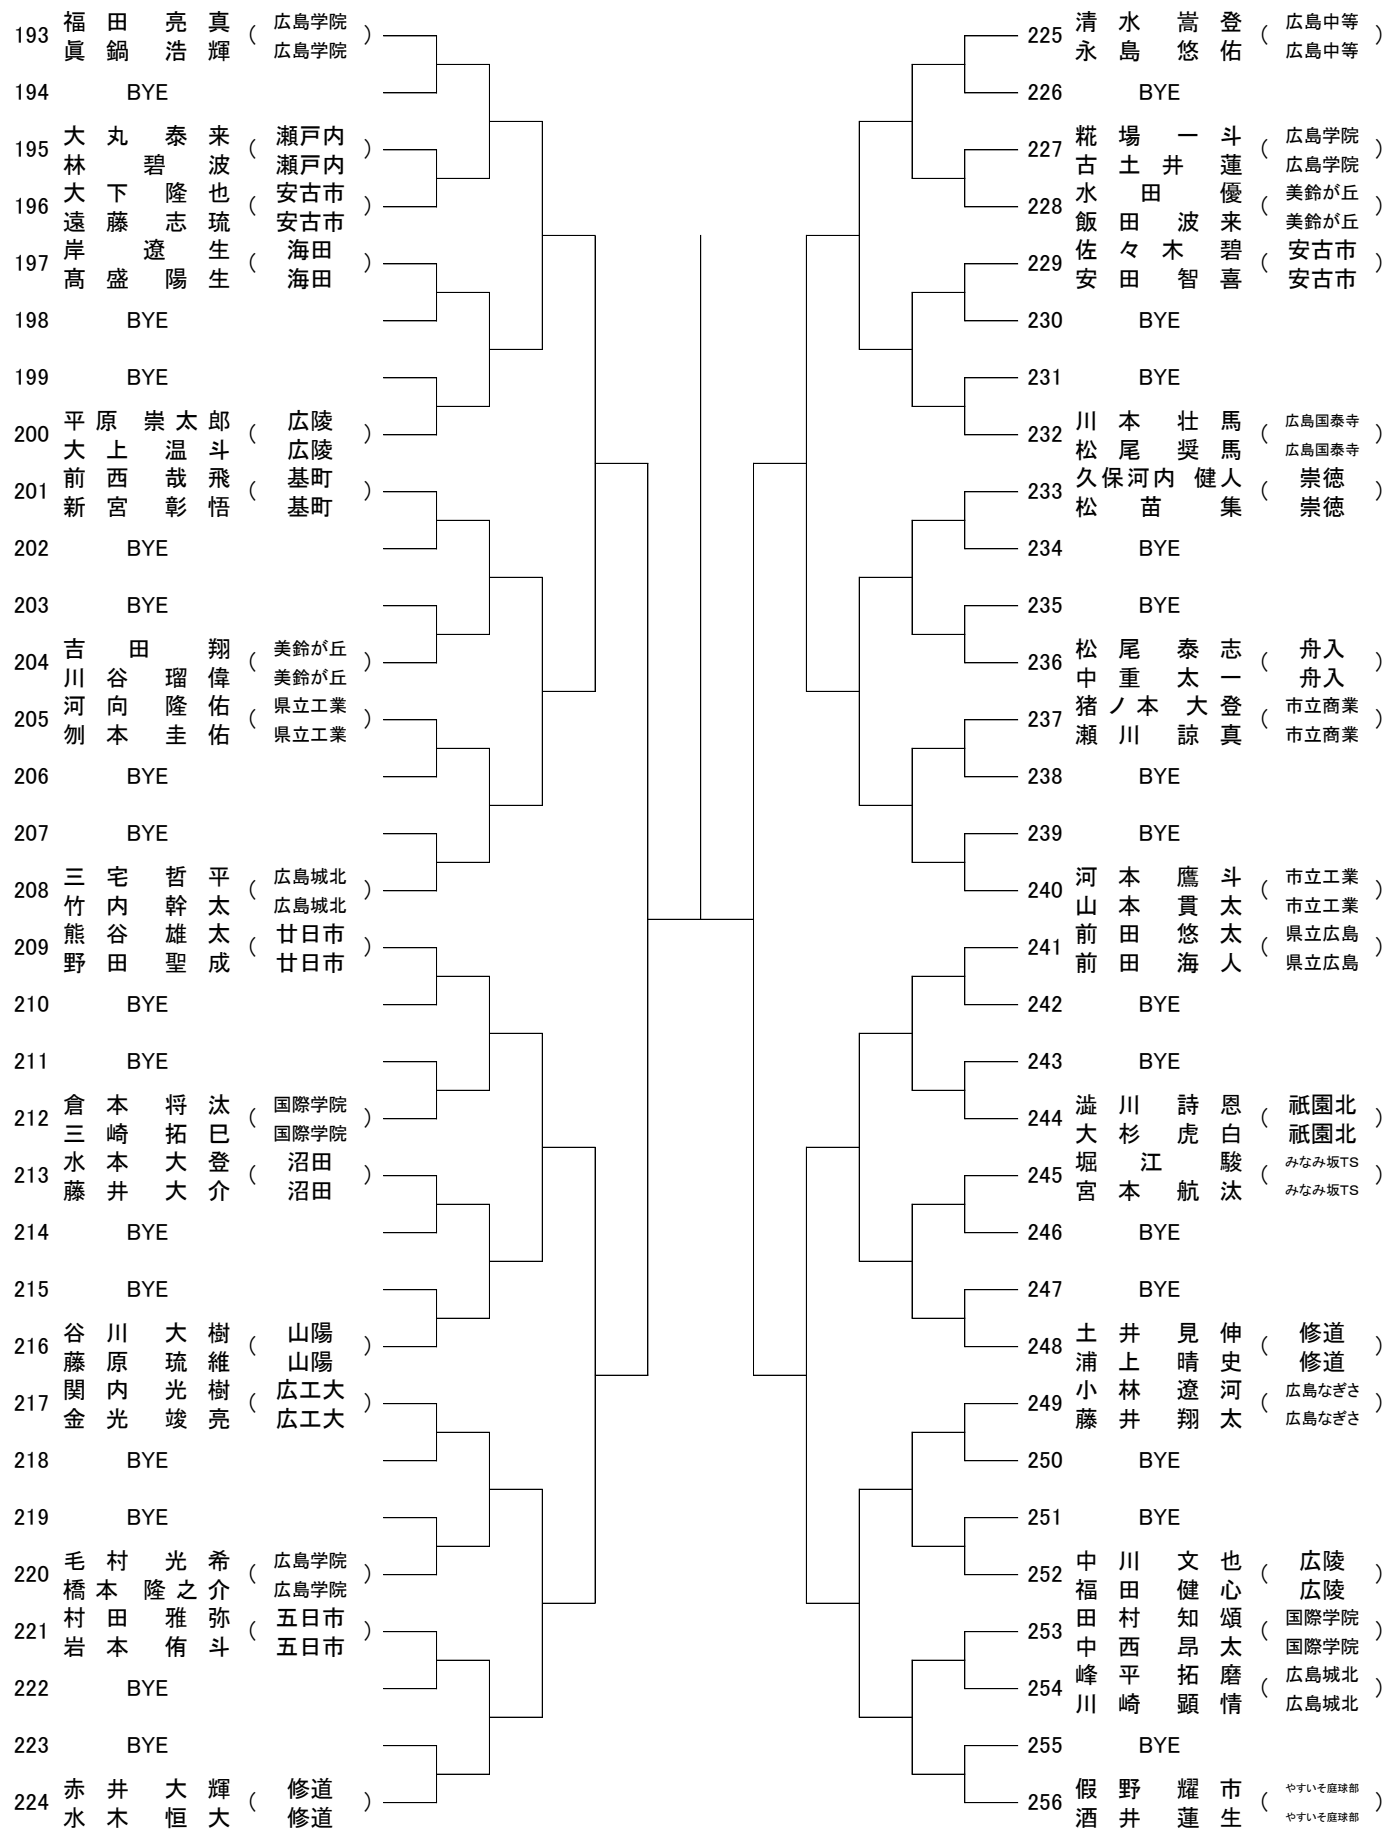

第62回 広島市春季高校生テニス選手権大会 男子ダブルス

Bブロック

第62回 広島市春季高校生テニス選手権大会 男子ダブルス

Cブロック

第62回 広島市春季高校生テニス選手権大会 男子ダブルス

Dブロック

高校女子シングルス Aブロック

1 牧 由貴菜 (広陵)			33 河野 仁美 (安田女子)
2 BYE			34 BYE
3 平石 こころ (広島中等)			35 秋山 滯 (広島市工)
4 吉田 光里 (高陽)			36 龍井 梨桜 (沼田)
5 京極 陽菜 (安古市)			37 折出 陽菜 (海田)
6 川又 芽衣 (広島皆実)			38 馬場 なつみ (広島国際学院)
7 増田 もみじ (山陽)			39 山下 心悠 (広島中等)
8 後藤 香花 (広島国泰寺)			40 今岡 千春 (高陽)
9 藤井 柚来 (美鈴が丘)			41 五百蔵 華奈 (瀬戸内)
10 BYE			42 BYE
11 古谷 愛友子 (Scrach)			43 神田 レイ (美鈴が丘)
12 谷本 真子 (県立広島)			44 三名田 春香 (安古市)
13 岸 菜々子 (安古市)			45 加藤 舞紘 (広陵)
14 山光 凜 (基町)			46 梶原 理央 (基町)
15 BYE			47 BYE
16 森次 杏子 (広島井口)			48 松本 琉亜 (やすいそ庭球部)
17 大段 菜摘 (安田女子)			49 渡邊 紗梨 (広島中等)
18 BYE			50 BYE
19 神重 ふゆの (海田)			51 中田 雛子 (比治山女子)
20 末廣 南実 (安古市)			52 戸村 百花 (安古市)
21 岩元 美樹 (広島なぎさ)			53 米村 みやび (五日市)
22 山下 柚果 (広島井口)			54 浜元 寧音 (海田)
23 BYE			55 BYE
24 塚本 涼葉 (祇園北)			56 清水 彩花 (市立商業)
25 松村 美貴子 (高陽)			57 三戸 萌果 (広島国泰寺)
26 BYE			58 田村 音葉 (広陵)
27 田坂 朱羽 (比治山女子)			59 山崎 涼香 (祇園北)
28 住田 萌花 (市立商業)			60 山内 紬楽 (安田女子)
29 金春 実音 (基町)			61 新本 明香里 (広島井口)
30 金森 琳里奈 (広島国際学院)			62 今中 美夏 (高陽)
31 BYE			63 BYE
32 河野 ちはる (美鈴が丘)			64 松井 江美里 (広島なぎさ)