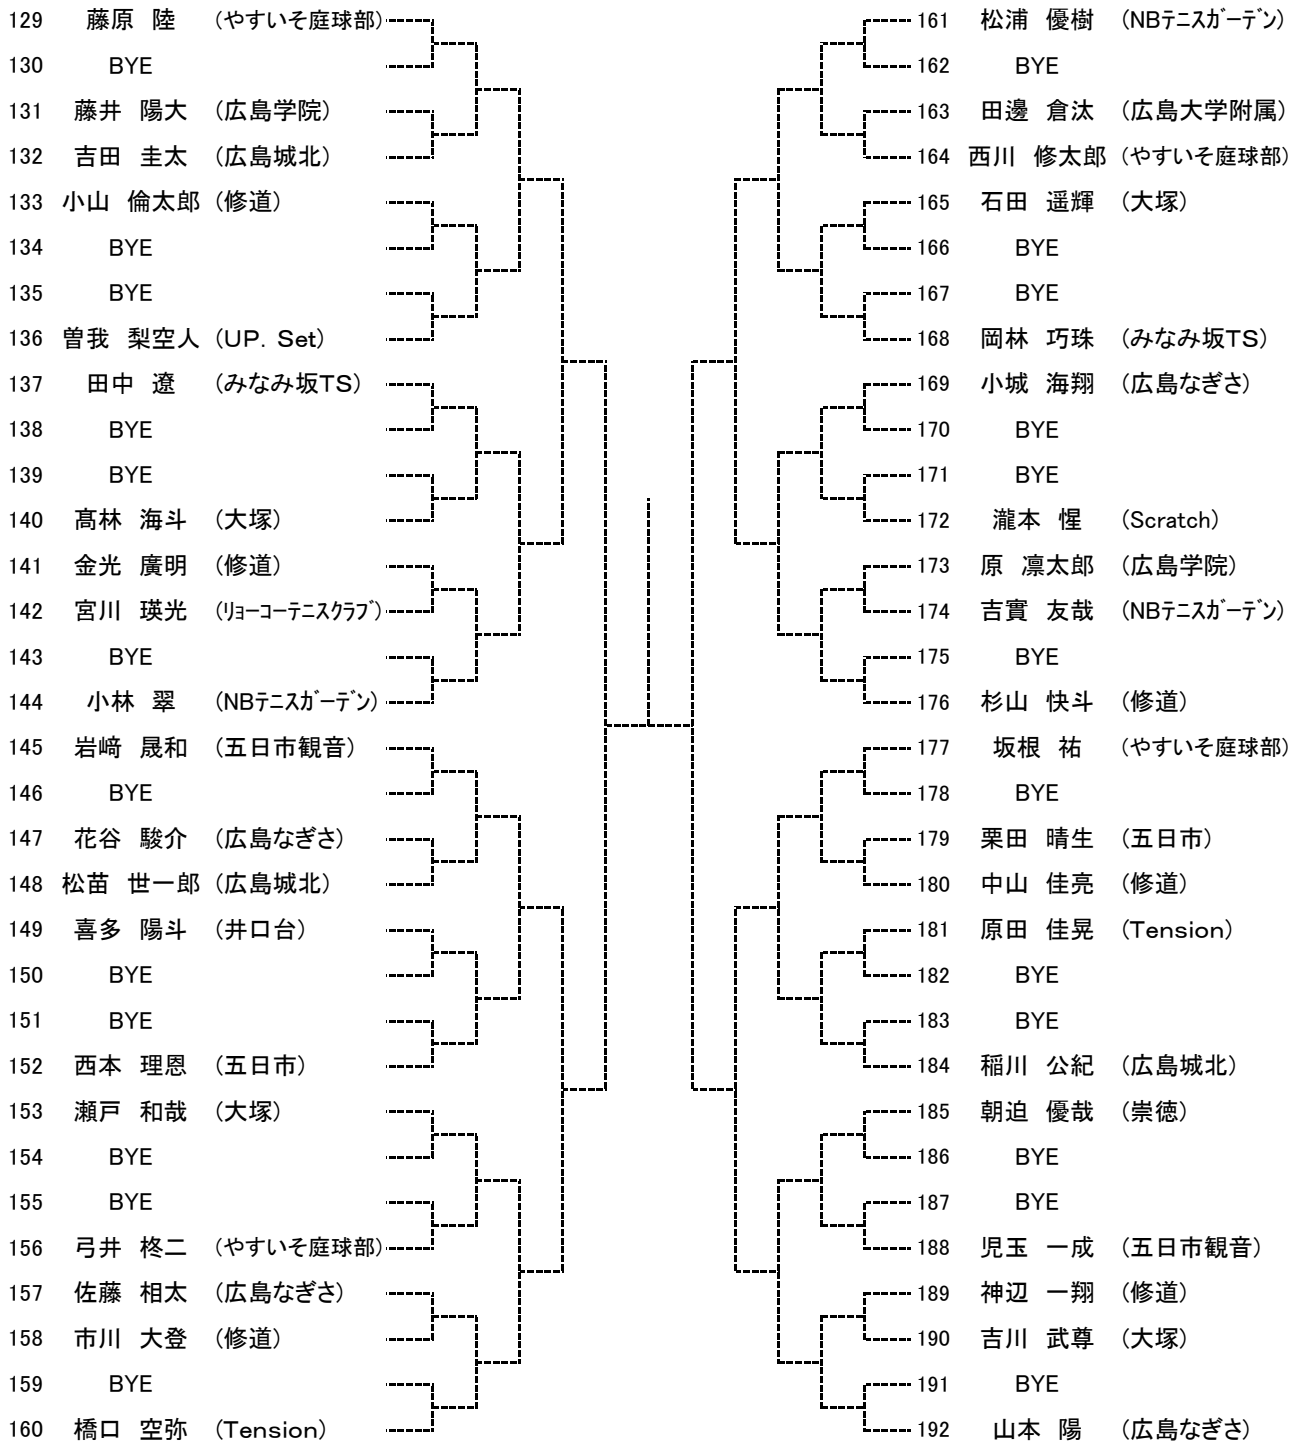

中学生男子シングルス
Bブロック

65	加藤 和 (アシニス)		97	山本 輝 (Tension)
66	BYE		98	BYE
67	池田 大輝 (修道)		99	岡崎 友哉 (五日市観音)
68	大田 朋哉 (広島城北)		100	川崎 大地 (広島なぎさ)
69	大本 諭伯 (広島大学附属)		101	谷本 森羅 (広島学院)
70	BYE		102	BYE
71	BYE		103	BYE
72	大島 一真 (やすいそ庭球部)		104	岡野 至流 (井口台)
73	遊佐 悠治 (修道)		105	山中 勝太 (やすいそ庭球部)
74	BYE		106	BYE
75	BYE		107	BYE
76	裕林 右恭 (広島学院)		108	宮澤 遼 (大塚)
77	永田 海斗 (大塚)		109	山田 怜門 (修道)
78	熊野 翔太 (広島なぎさ)		110	稲田 悠人 (みなみ坂TS)
79	BYE		111	BYE
80	金子 尚生 (NBテニスガーデン)		112	島津 来輝 (広島城北)
81	原口 祐輔 (大塚)		113	鳥越 宥杜 (NBテニスガーデン)
82	BYE		114	BYE
83	岡田 経奨 (NBテニスガーデン)		115	大田 唯人 (五日市)
84	杉山 達哉 (崇徳)		116	岡 大翔 (修道)
85	川元 晴空 (やすいそ庭球部)		117	上利 悠介 (広島城北)
86	BYE		118	BYE
87	BYE		119	BYE
88	澤井 颯来 (修道)		120	田村 瑛 (広島なぎさ)
89	北中 啓太 (五日市観音)		121	川口 颯太 (Scratch)
90	BYE		122	BYE
91	BYE		123	BYE
92	炭田 貴裕 (広島学院)		124	曾田 拓夢 (修道)
93	横山 風雅 (広島なぎさ)		125	都田 雅斗 (崇徳)
94	森岡 亮太郎 (近大東広島)		126	為重 孝成 (やすいそ庭球部)
95	BYE		127	BYE
96	久留原 充起 (P-FORCE)		128	奥原 太郎 (広島学院)

中学生男子シングルス
Cブロック