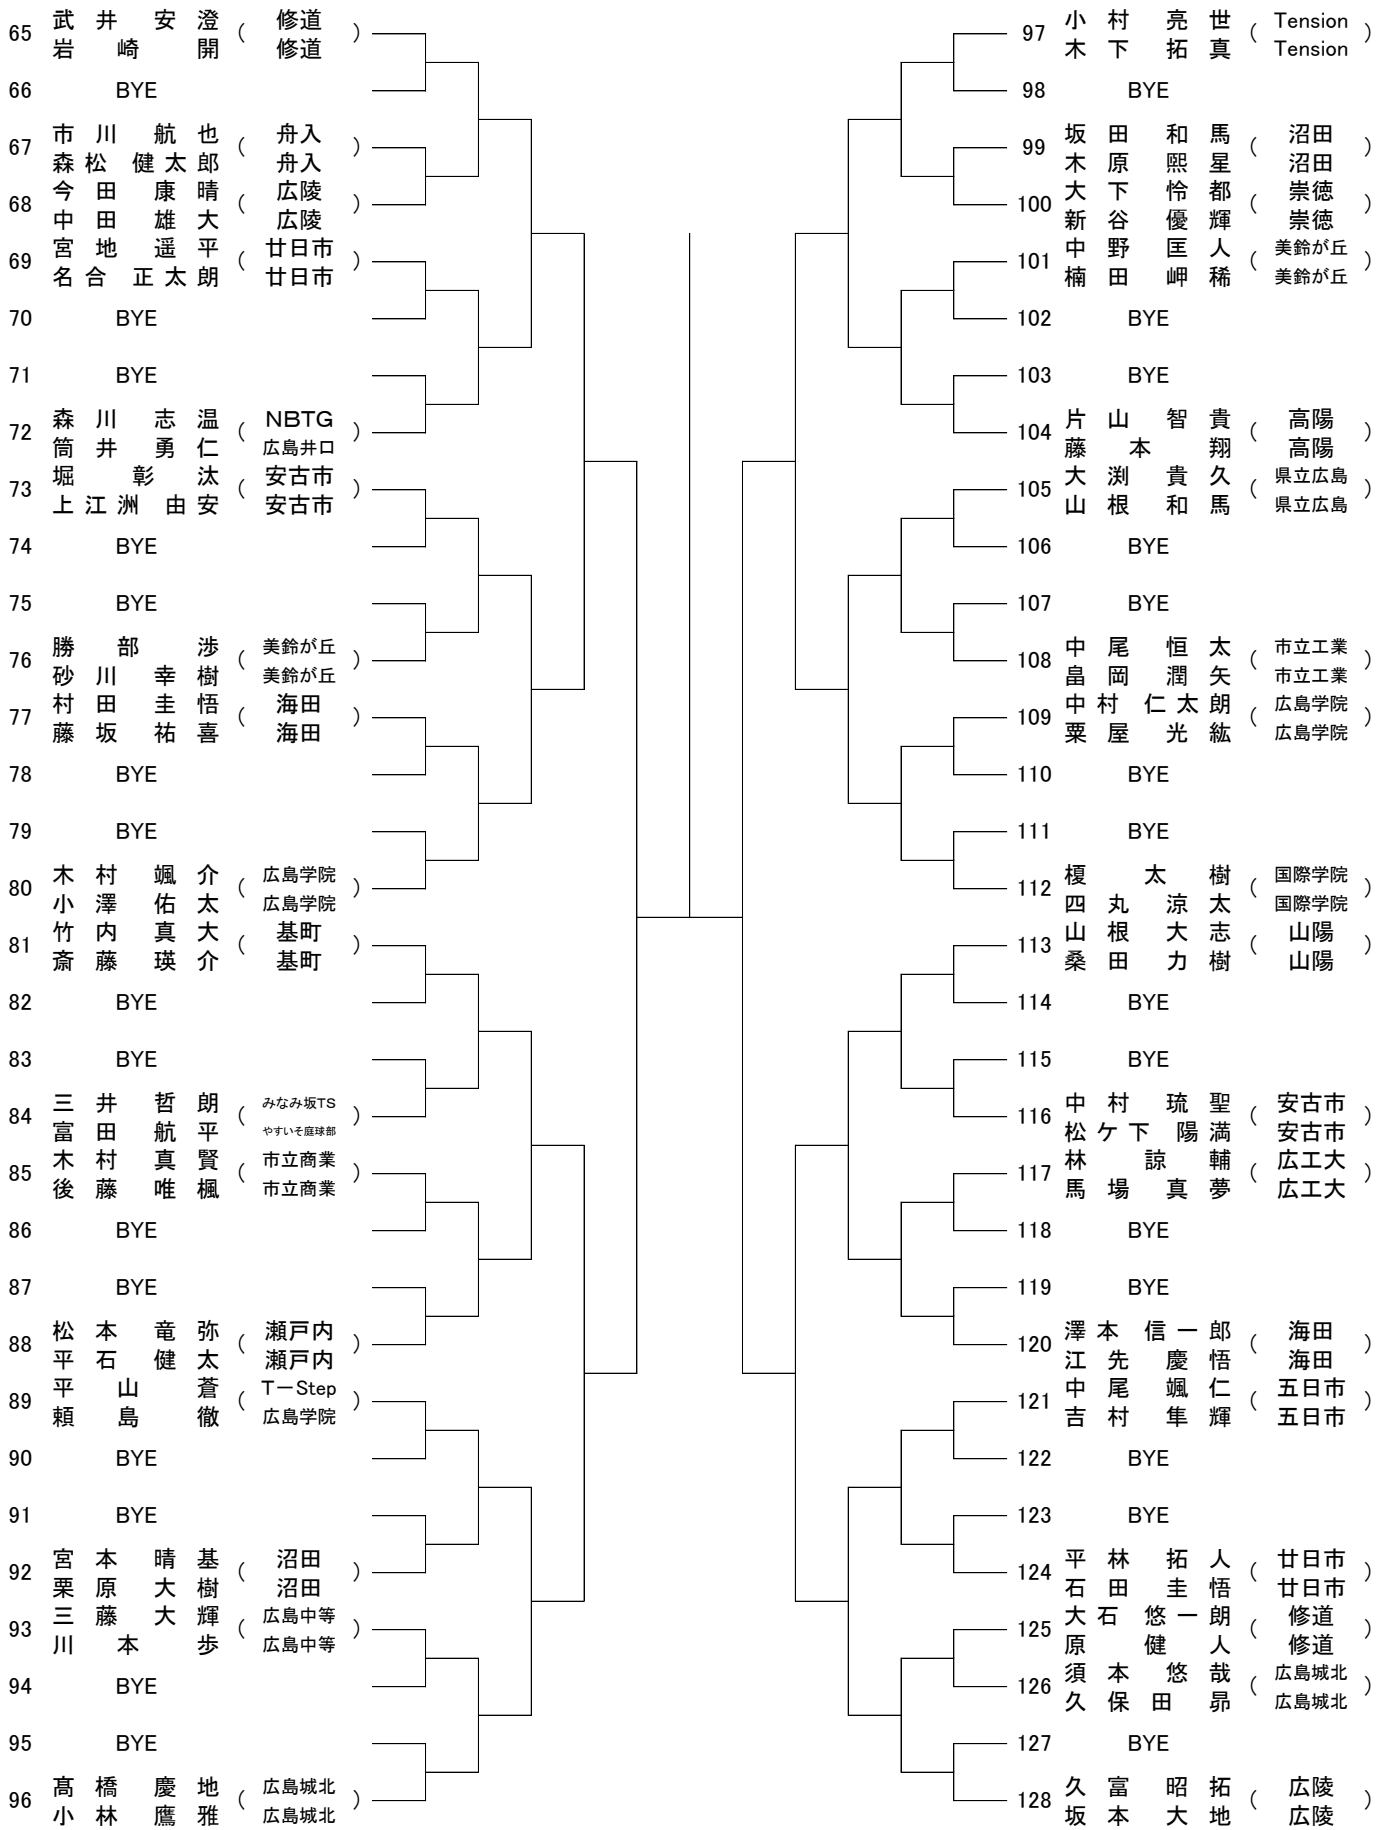

第62回 広島市春季高校生テニス選手権大会 男子ダブルス

Bブロック