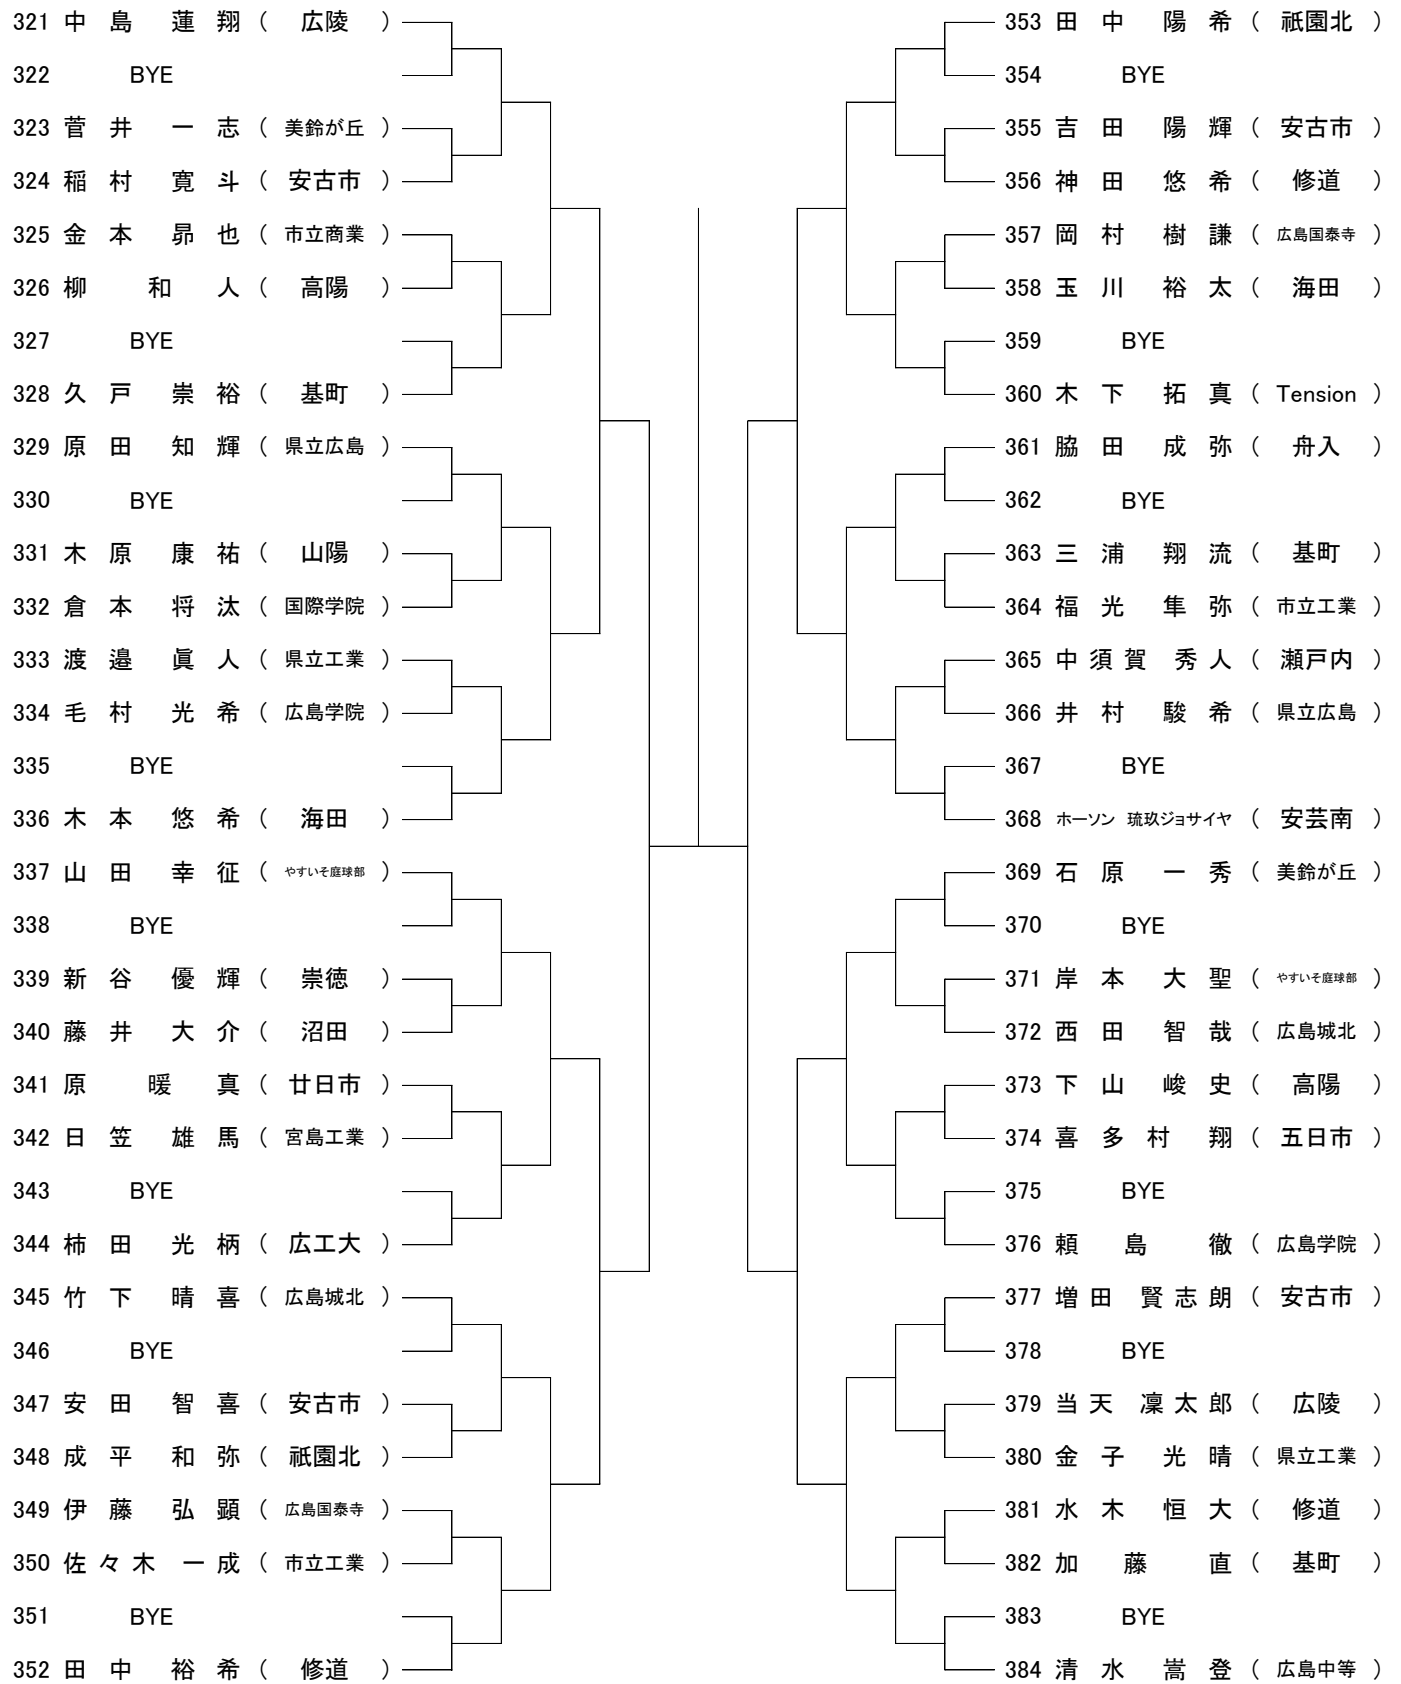

第62回 広島市春季高校生テニス選手権大会 男子シングルス

Fブロック