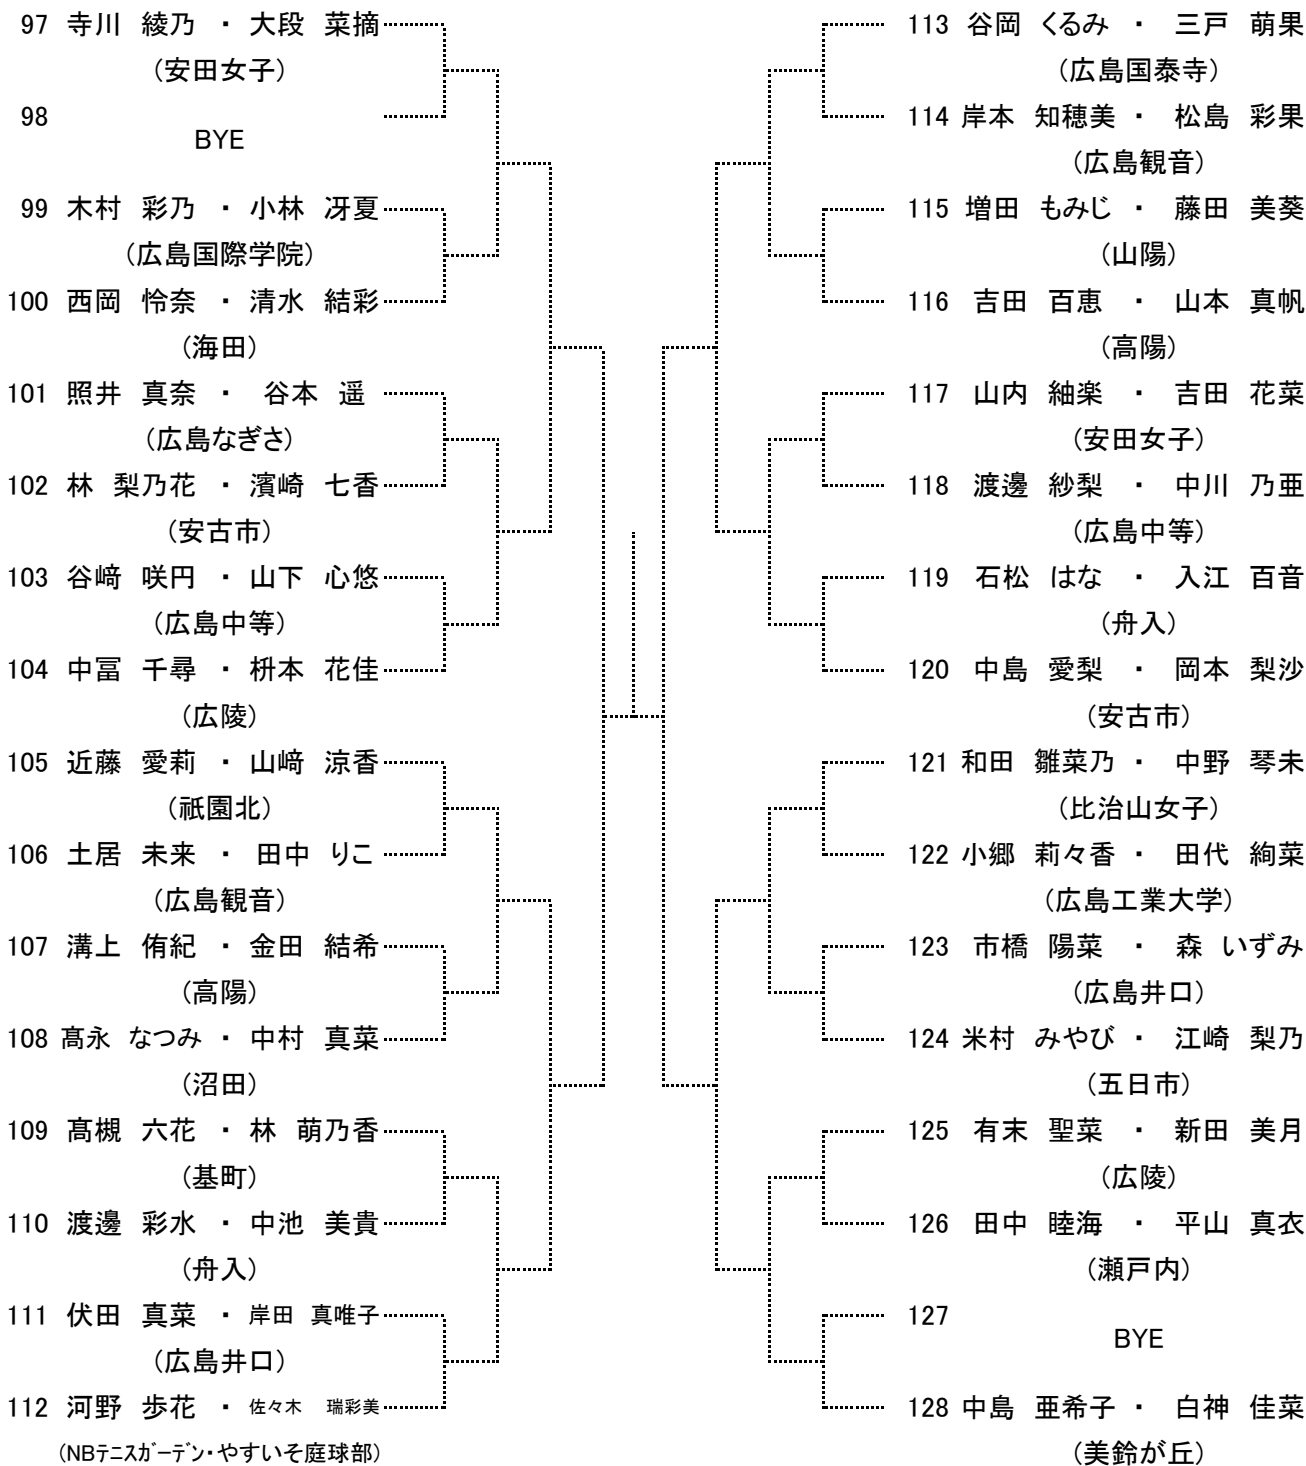

高校女子ダブルス Aブロック

seed 1.丸古陽女・上野京香, 2.中島亜紀子・白神佳菜, 3~4.牧由貴菜・服部紗希, 古谷奏波・松井江美里
5~8.河野ちはる・築城サヤ, 上土井佑美香・本名李早, 寺川綾乃・大段菜摘, 浅井優菜・政木眞尋

高校女子ダブルス Bブロック

高校女子ダブルス Cブロック

高校女子ダブルス Dブロック

第63回 広島市春季中学生テニス選手権大会 上位結果

男子シングルス ベスト8