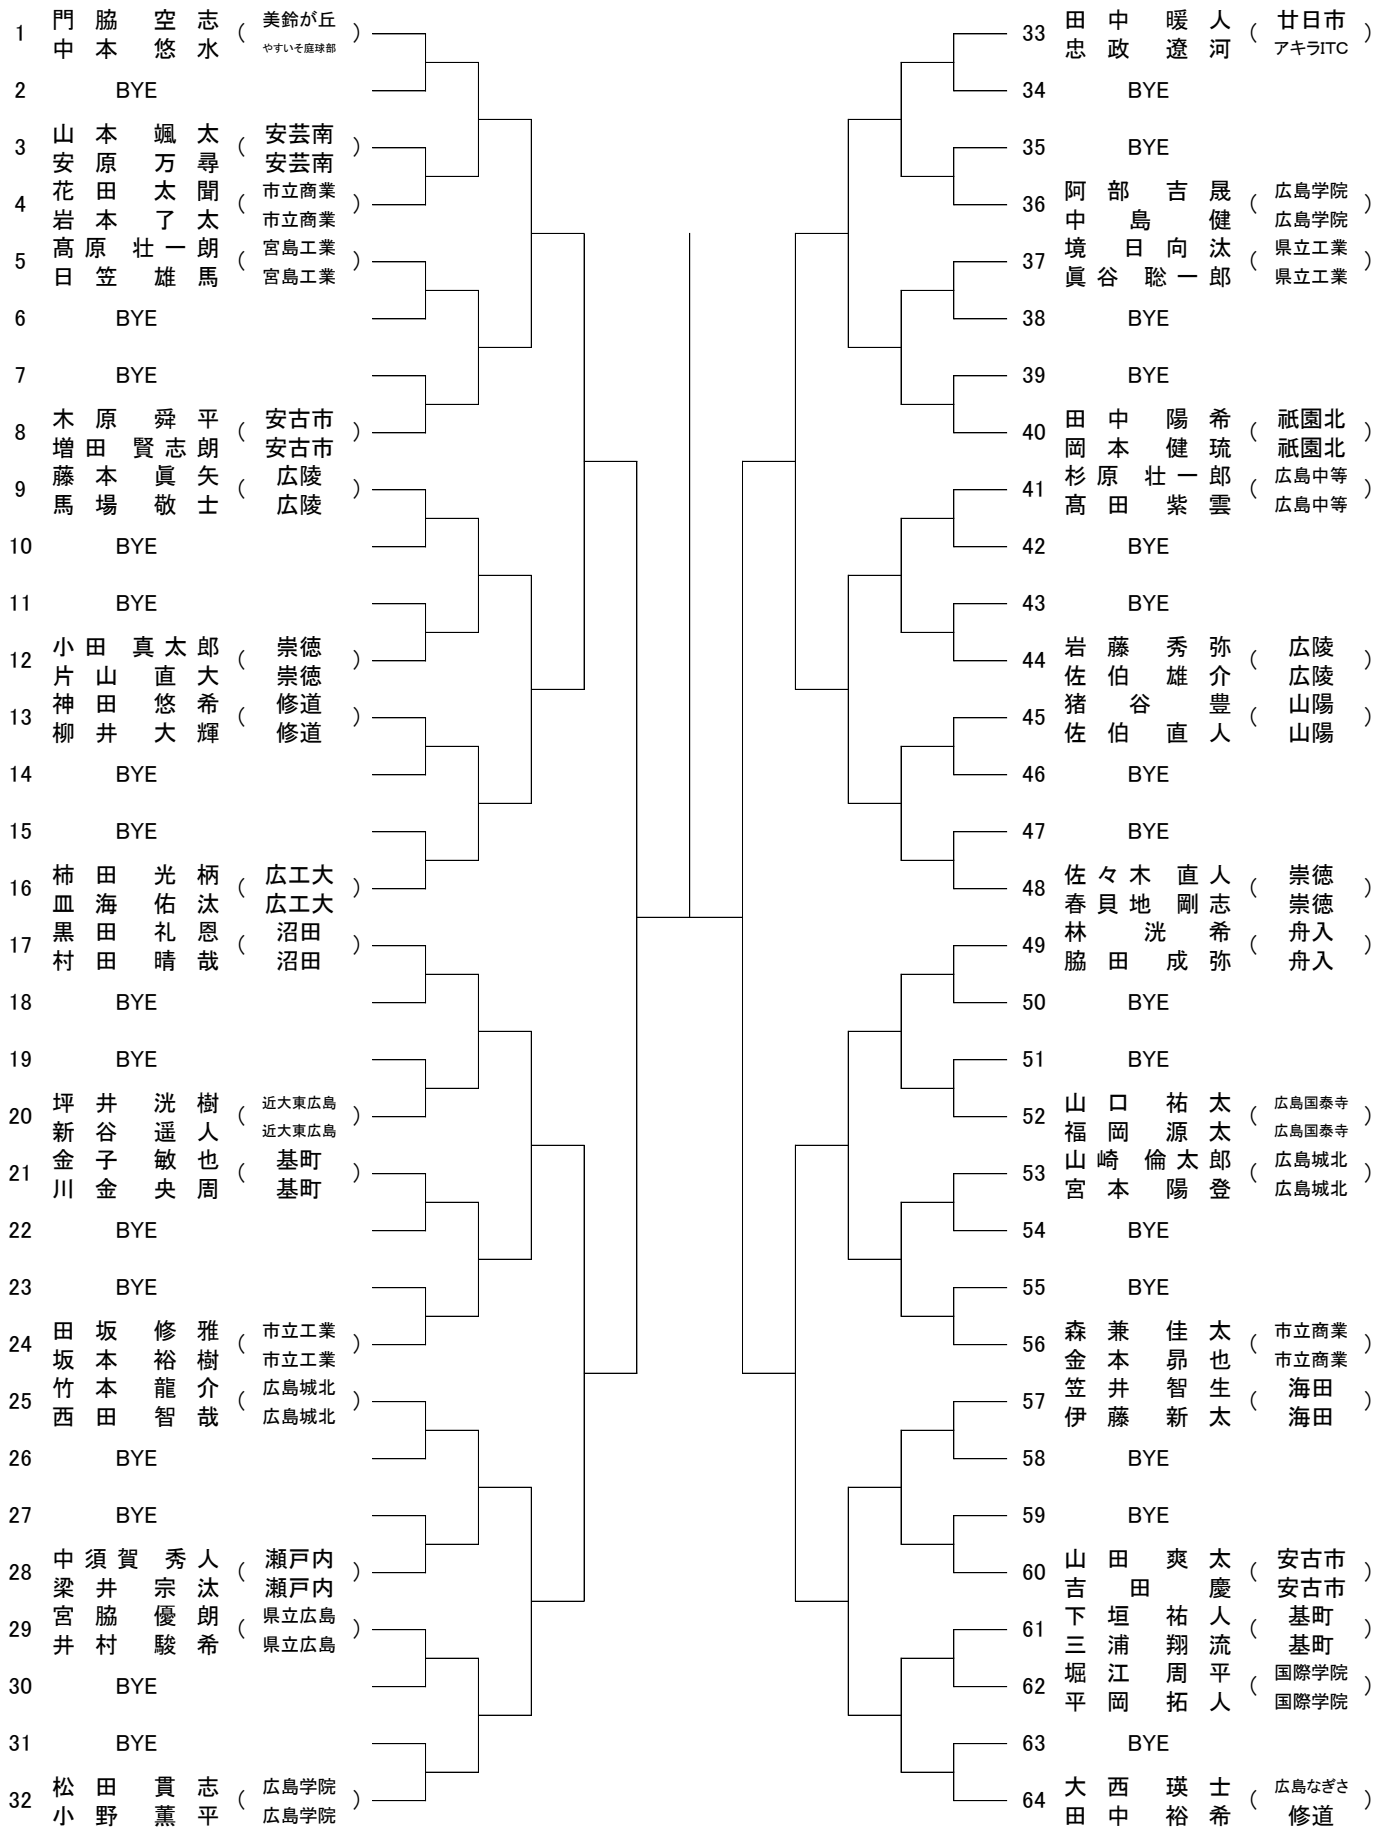

Fブロック

第62回 広島市春季高校生テニス選手権大会 男子シングルス

Gブロック

第62回 広島市春季高校生テニス選手権大会 男子シングルス

Hブロック

第62回 広島市春季高校生テニス選手権大会 男子ダブルス

Aブロック

シード 1. 門脇空志・中本悠水, 2. 福田亮真・眞鍋浩輝, 3~4. 高村周成・中島蓮翔, 武井安澄・岩崎 開
5~8. 久富昭拓・坂本大地, 浜岡柊生・杉本崇太, 假野耀市・酒井蓮生, 大西瑛士・田中裕希