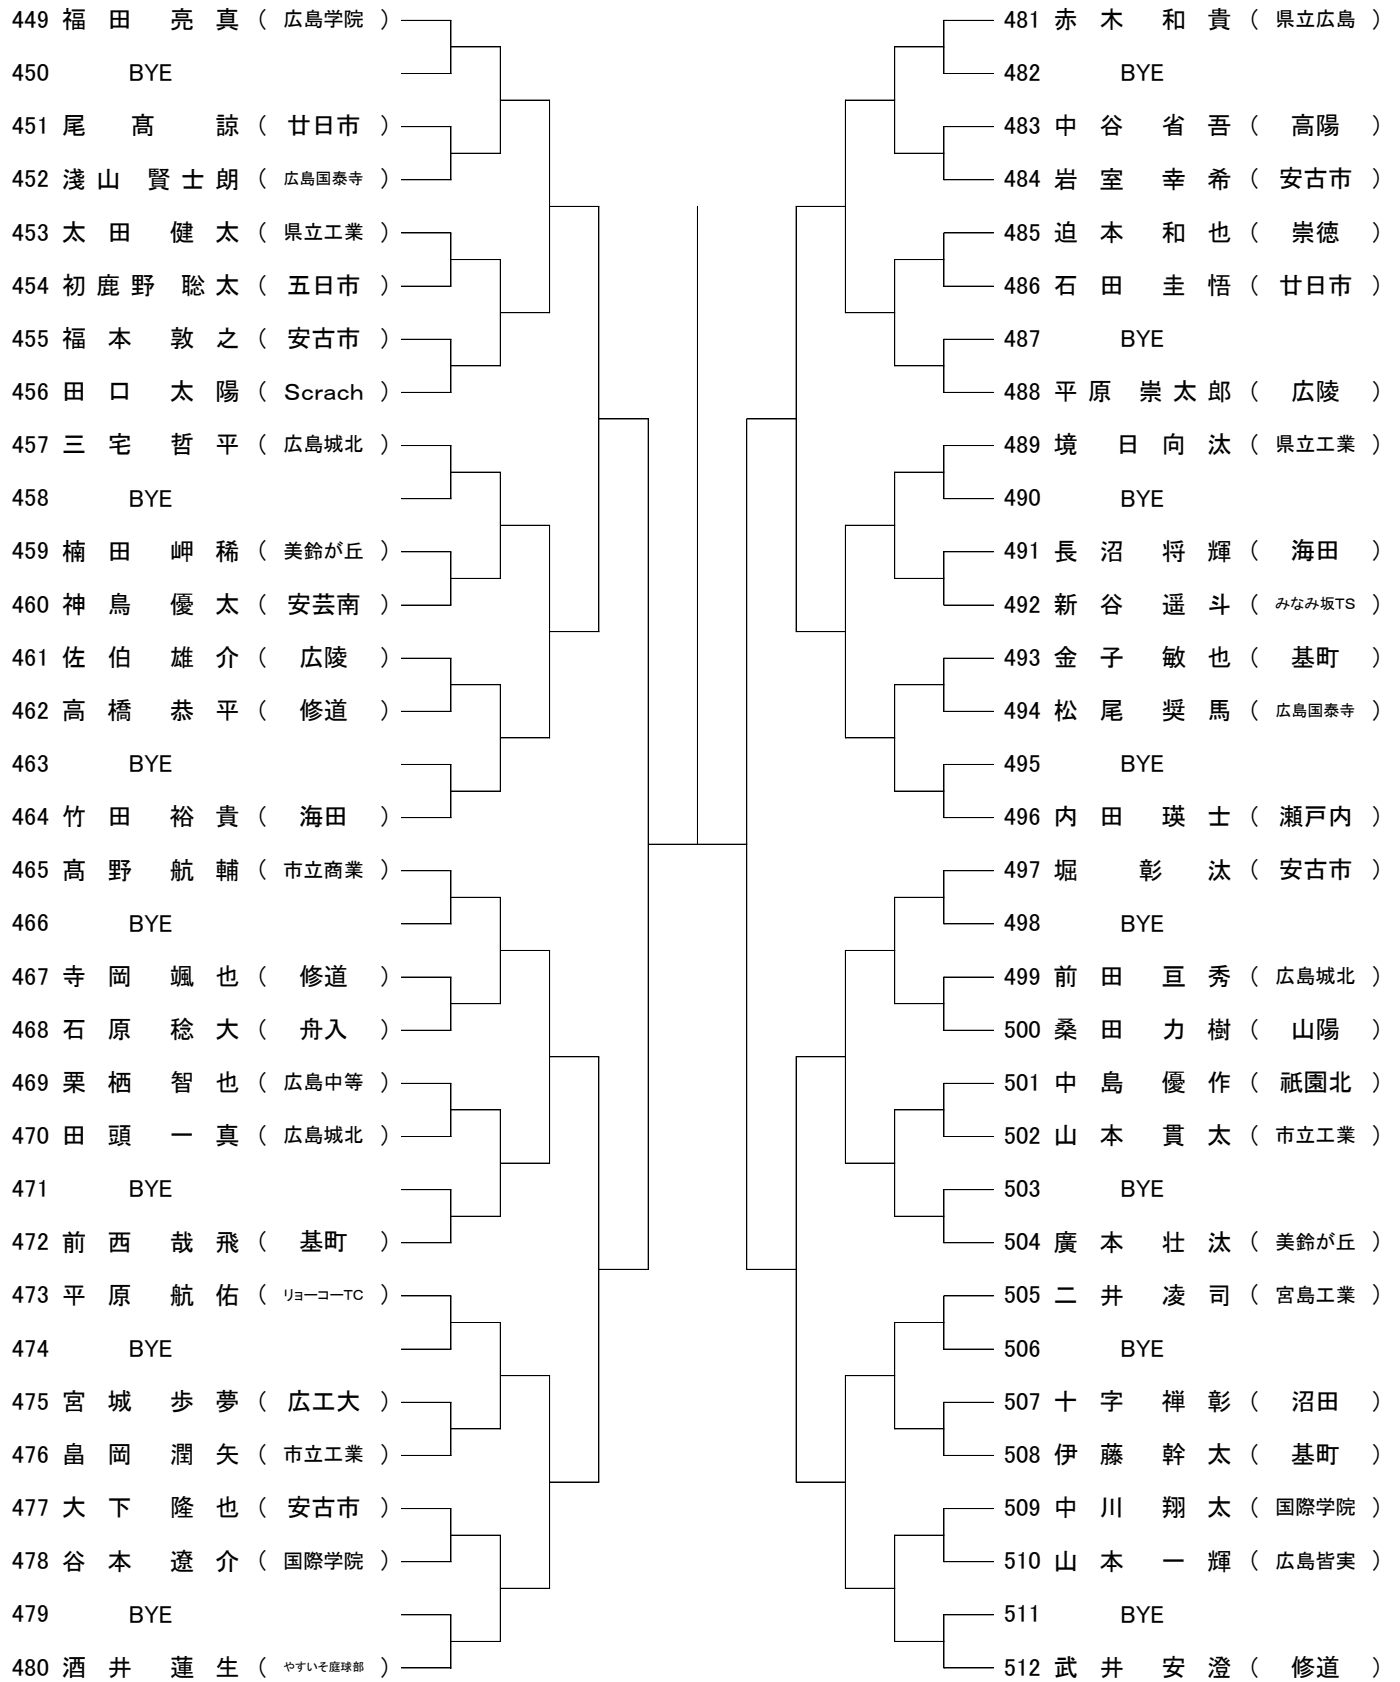

Fブロック

第62回 広島市春季高校生テニス選手権大会 男子シングルス

Gブロック

第62回 広島市春季高校生テニス選手権大会 男子シングルス

Hブロック

第62回 広島市春季高校生テニス選手権大会 男子ダブルス

Aブロック

シード 1. 門脇空志・中本悠水, 2. 福田亮真・眞鍋浩輝, 3~4. 高村周成・中島蓮翔, 武井安澄・岩崎 開
5~8. 久富昭拓・坂本大地, 浜岡柊生・杉本崇太, 假野耀市・酒井蓮生, 大西瑛士・田中裕希