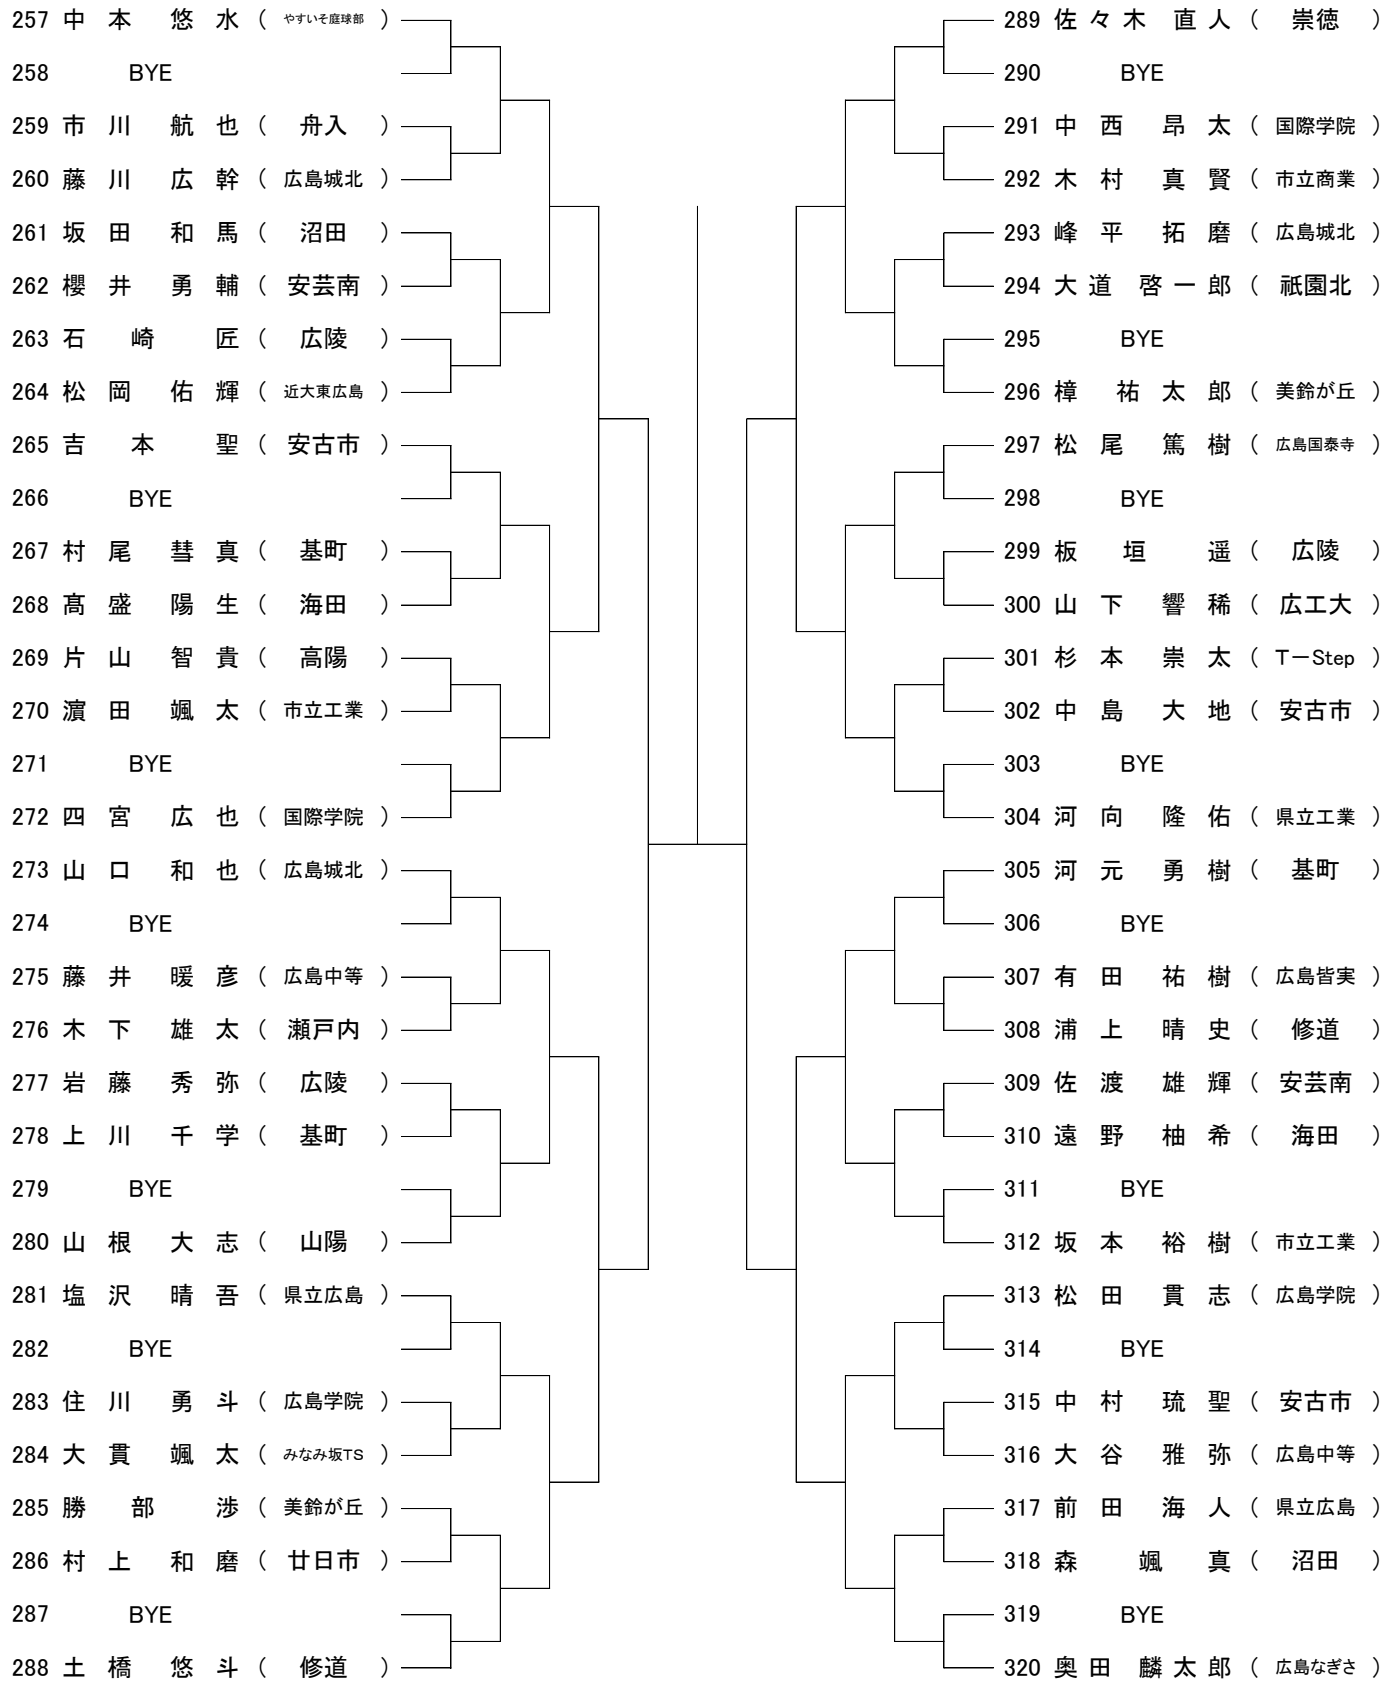

Bブロック

第62回 広島市春季高校生テニス選手権大会 男子シングルス

Cブロック

第62回 広島市春季高校生テニス選手権大会 男子シングルス

Dブロック

第62回 広島市春季高校生テニス選手権大会 男子シングルス

Eブロック

第62回 広島市春季高校生テニス選手権大会 男子シングルス