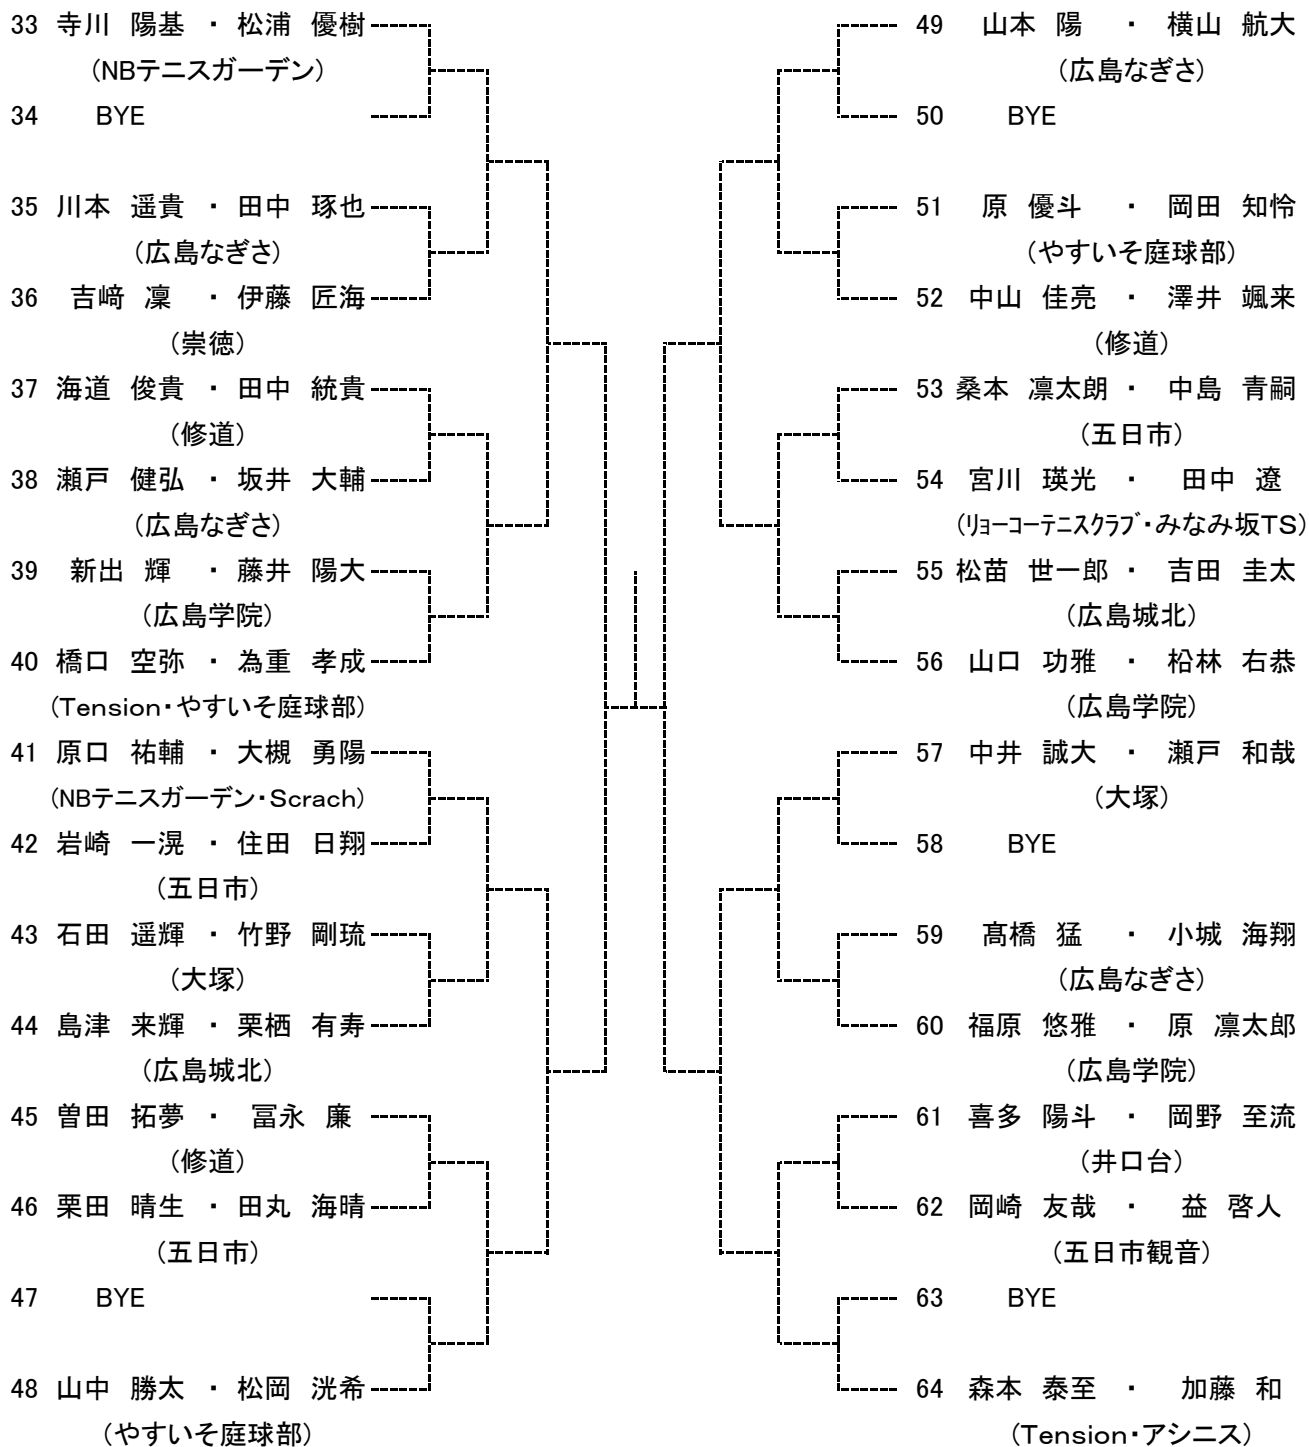

中学男子ダブルス
Bブロック