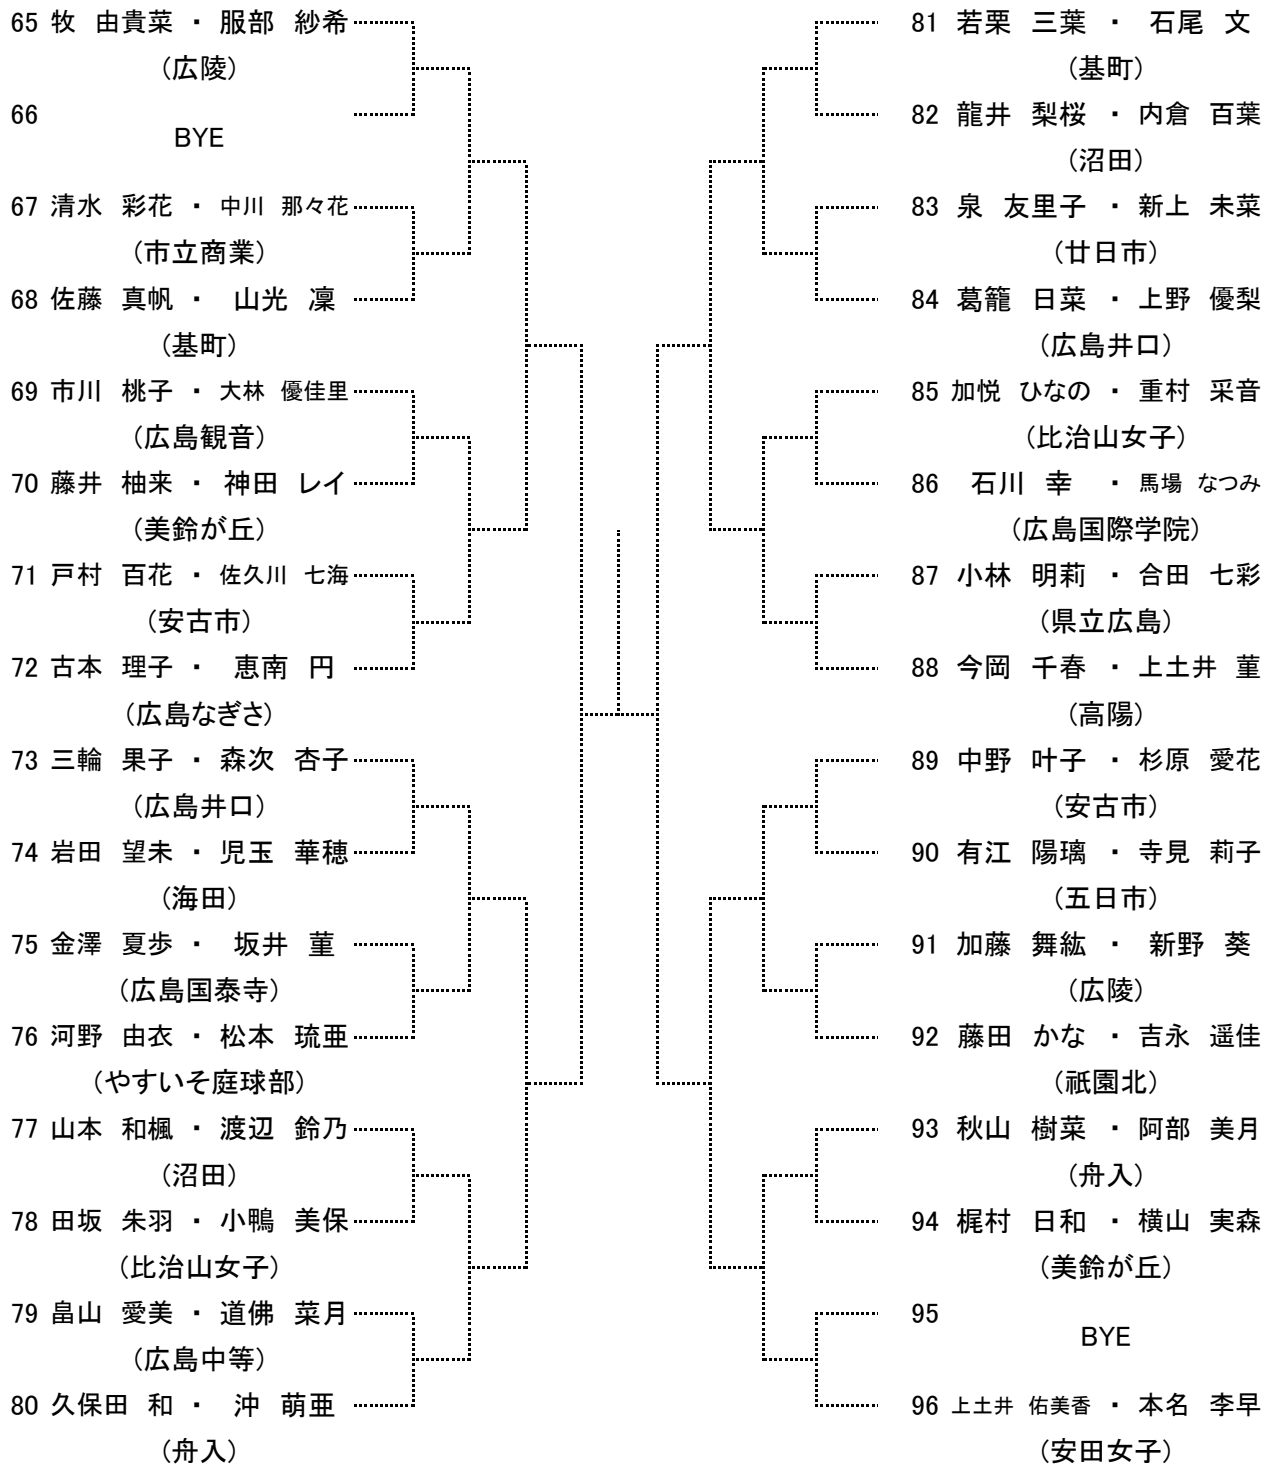

高校女子ダブルス Aブロック

seed 1.丸古陽女・上野京香, 2.中島亜紀子・白神佳菜, 3~4.牧由貴菜・服部紗希, 古谷奏波・松井江美里
5~8.河野ちはる・築城サヤ, 上土井佑美香・本名李早, 寺川綾乃・大段菜摘, 浅井優菜・政木眞尋

高校女子ダブルス Bブロック

高校女子ダブルス Cブロック

高校女子ダブルス Dブロック

第63回 広島市春季中学生テニス選手権大会 上位結果

男子シングルス ベスト8