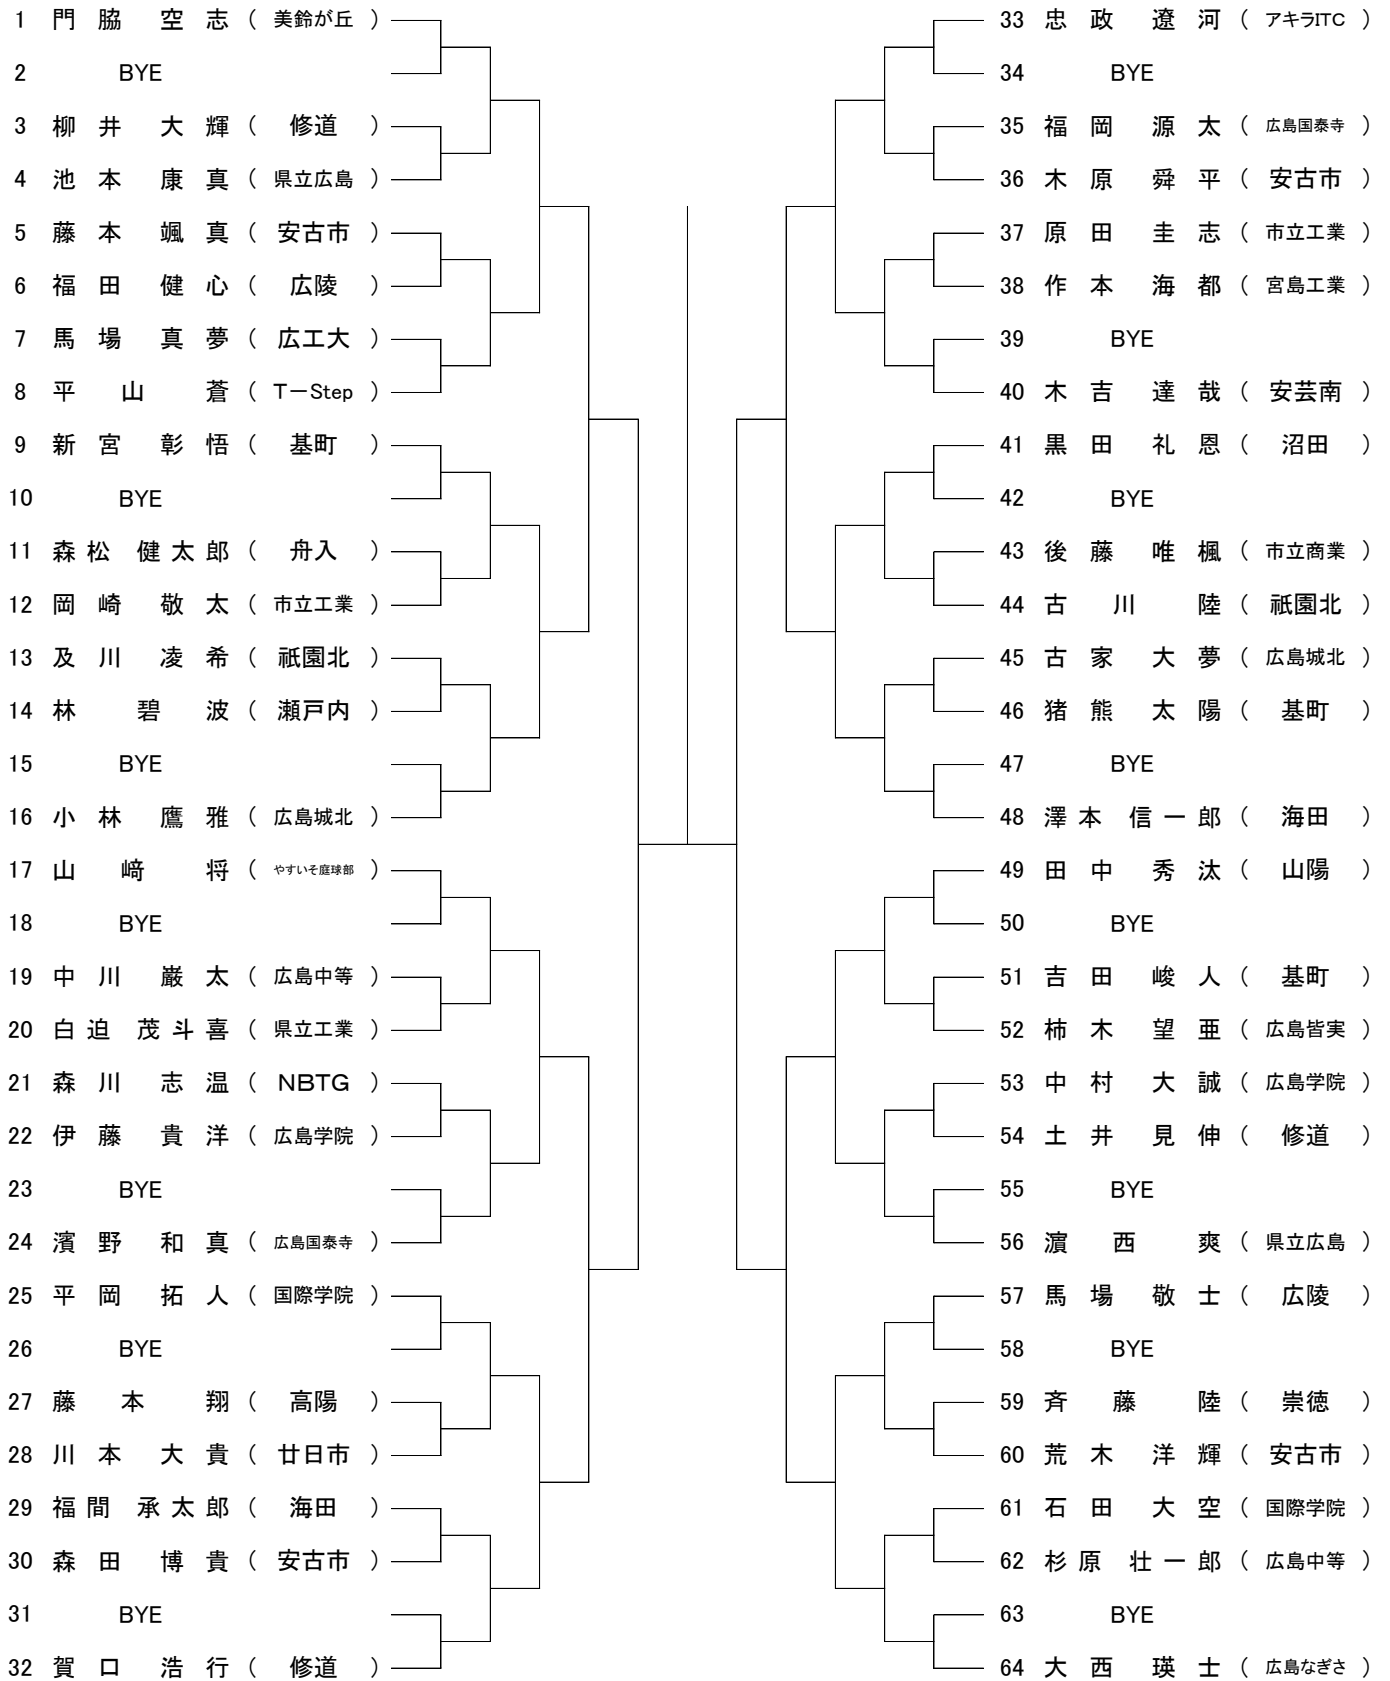

男子ダブルス ベスト8

女子ダブルス ベスト8

第62回 広島市春季高校生テニス選手権大会 男子シングルス

Aブロック

シード 1. 門脇空志, 2. 福田亮真, 3~4. 中本悠水, 高村周成, 5~8. 浜岡柗生, 中島蓮翔, 田中暖人, 前野廉翔
シード 9~16. 眞鍋浩輝, 安達隆太郎, 清水嵩登, 久富昭拓, 小林遼河, 奥田麟太郎, 武井安澄, 大西瑛士

第62回 広島市春季高校生テニス選手権大会 男子シングルス