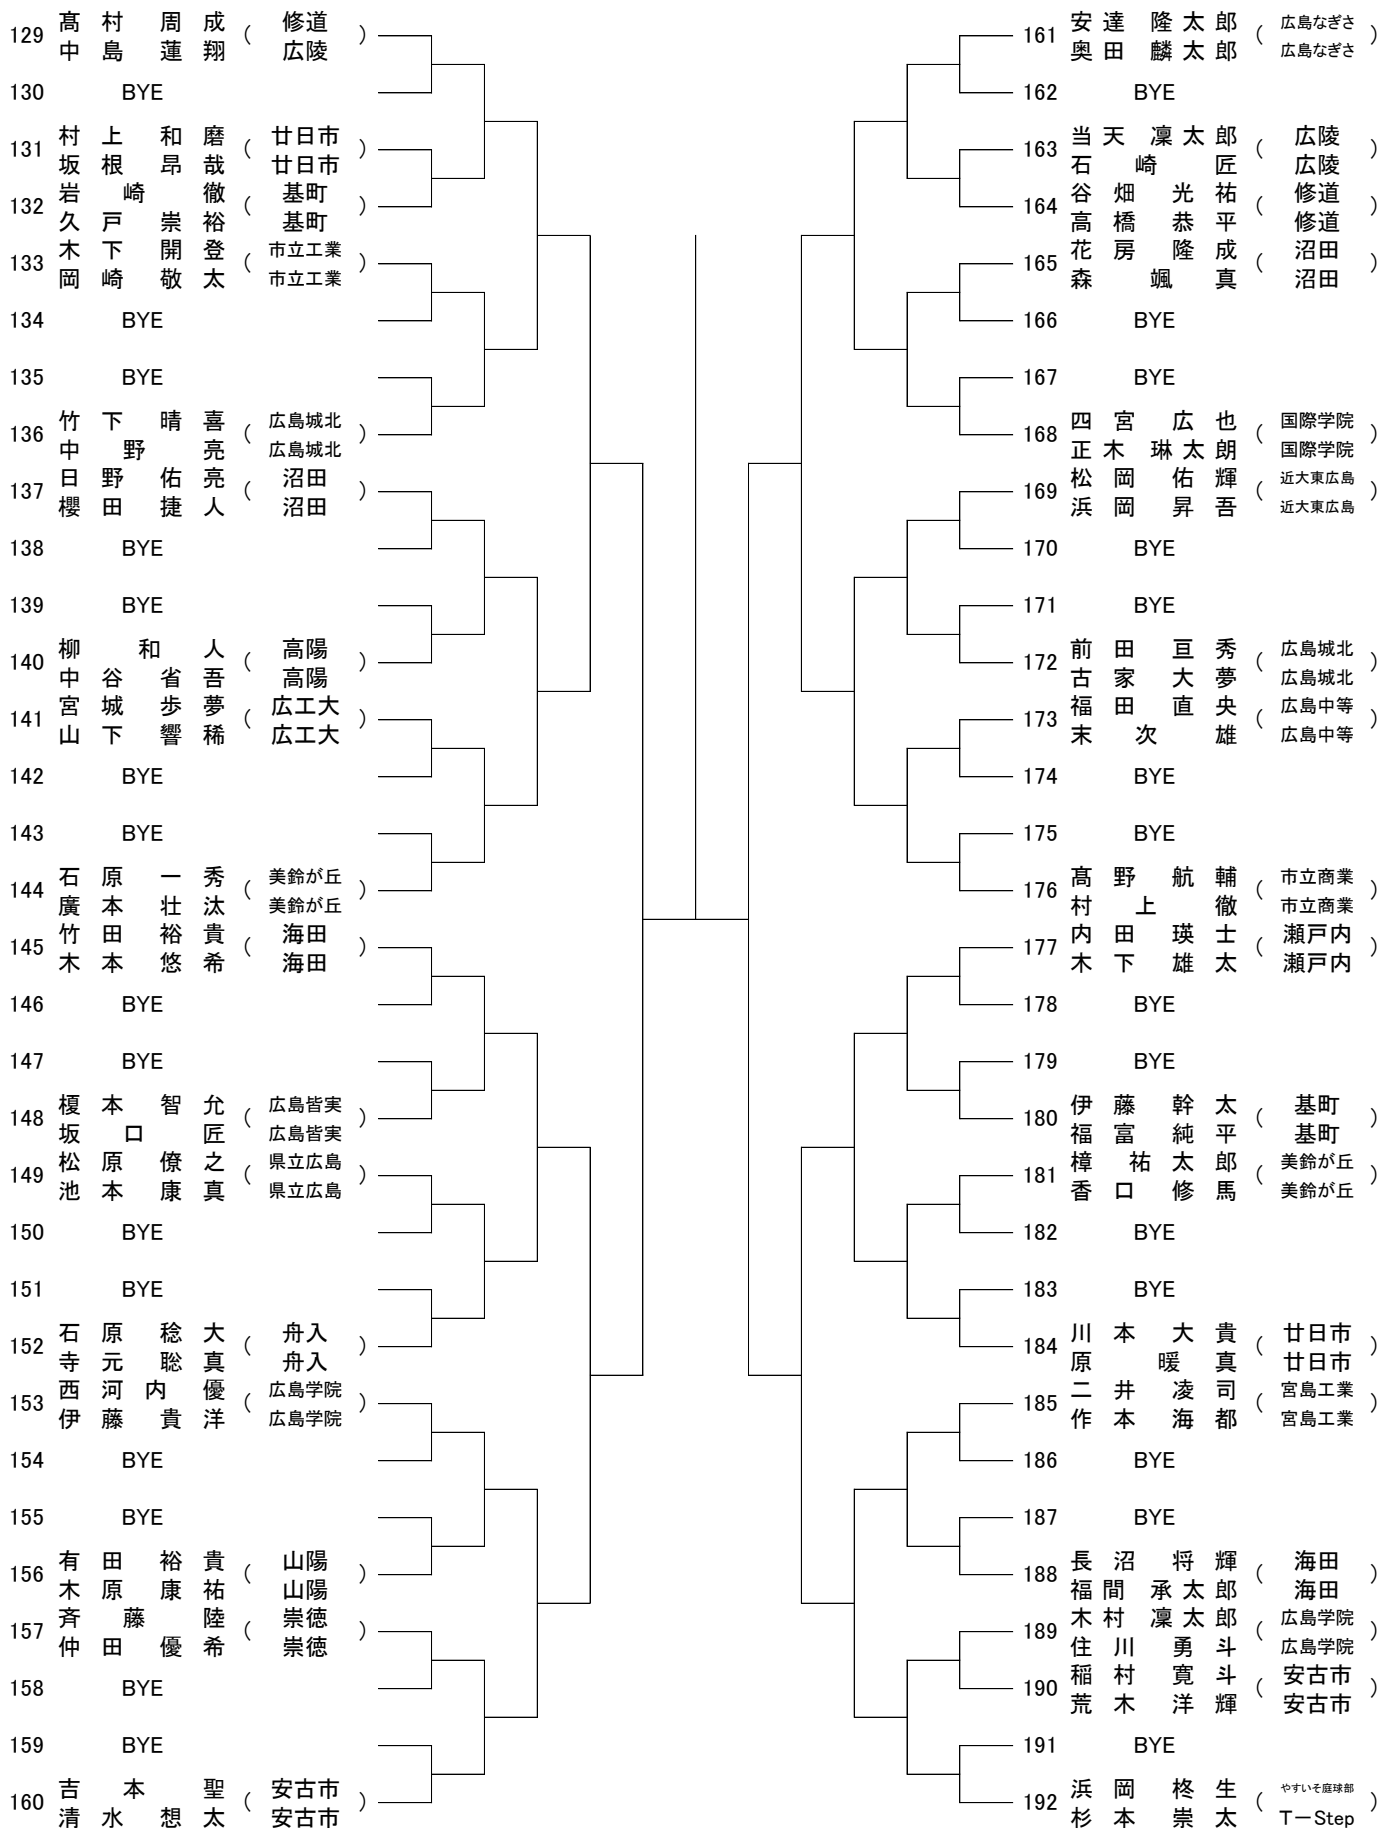

第62回 広島市春季高校生テニス選手権大会 男子ダブルス

Cブロック