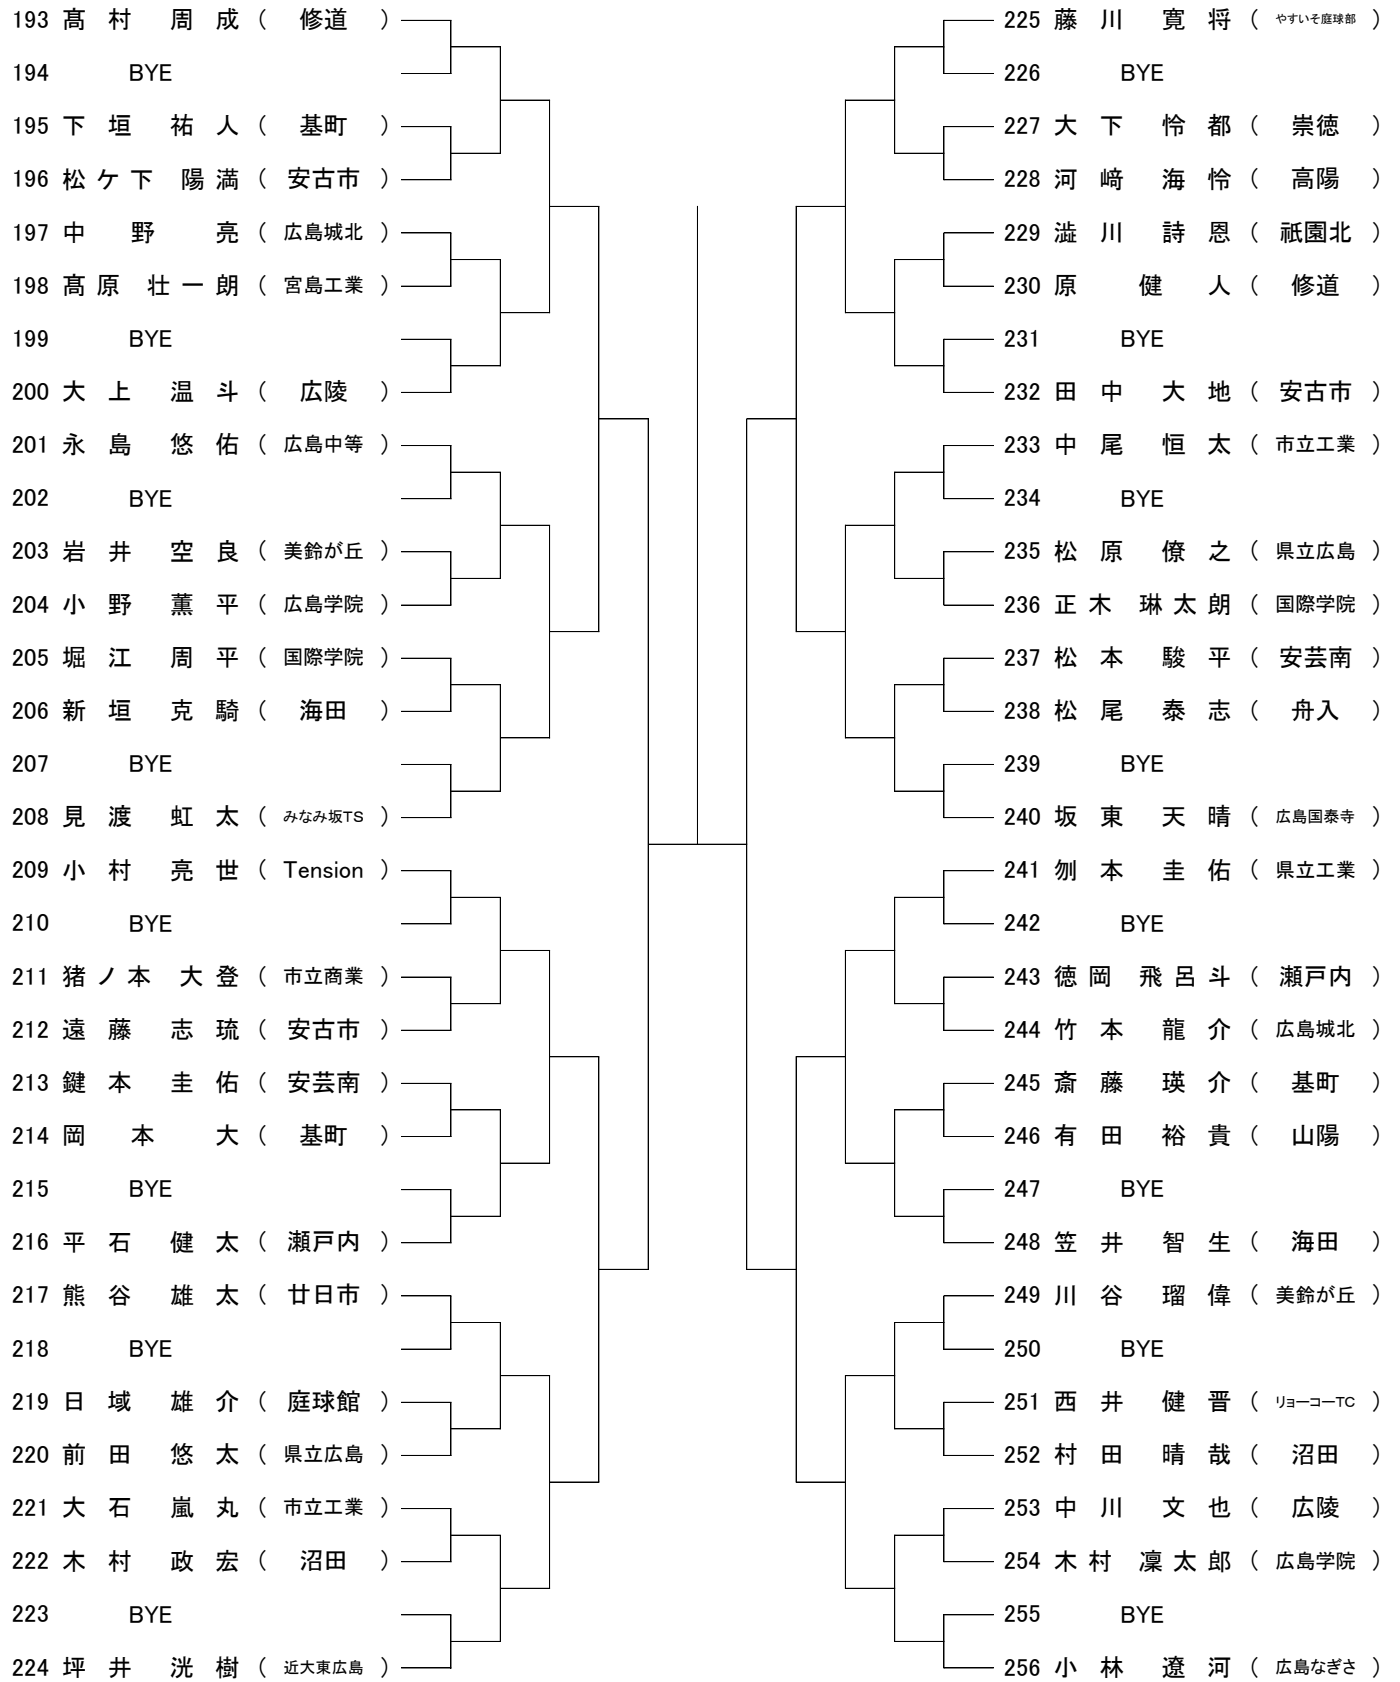

Bブロック

第62回 広島市春季高校生テニス選手権大会 男子シングルス

Cブロック

第62回 広島市春季高校生テニス選手権大会 男子シングルス

Dブロック

第62回 広島市春季高校生テニス選手権大会 男子シングルス

Eブロック

第62回 広島市春季高校生テニス選手権大会 男子シングルス