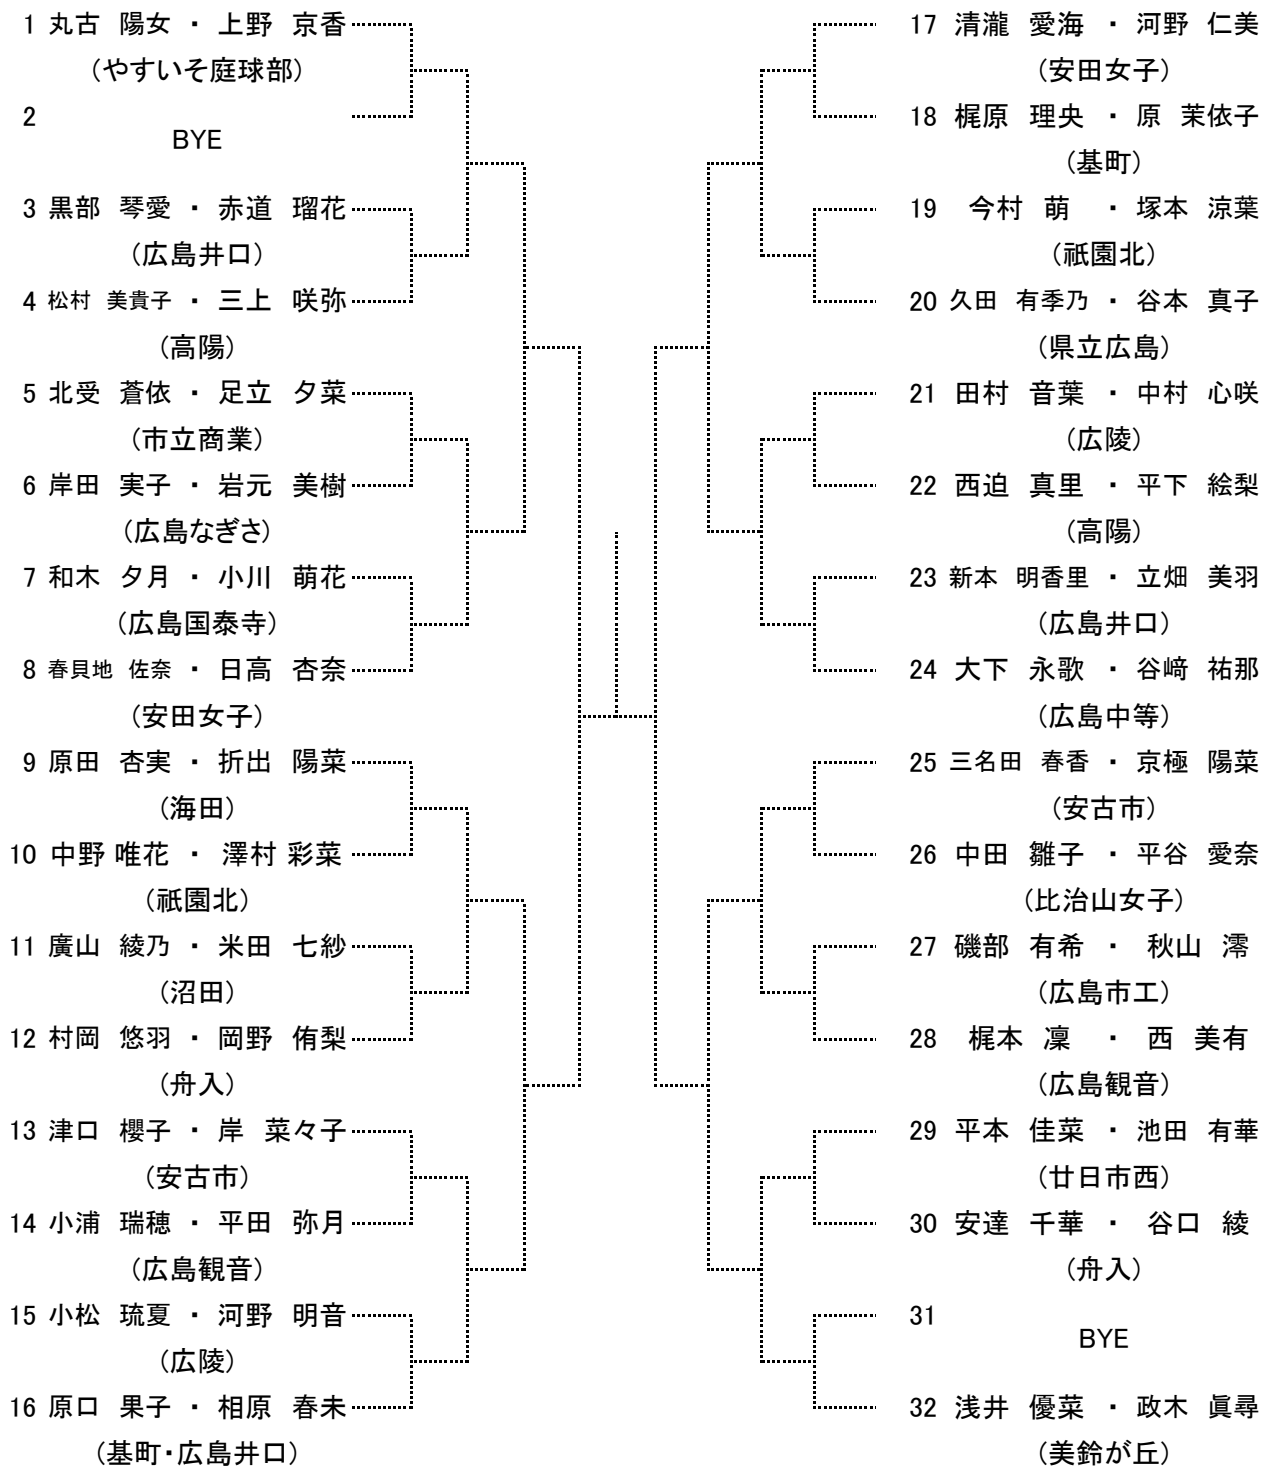

高校女子シングルス Dブロック

193	築城 サヤ (美鈴が丘)		225	清瀧 愛海 (安田女子)
194	BYE		226	BYE
195	松井 未歩 (広島国際学院)		227	林 美里 (美鈴が丘)
196	小林 明莉 (県立広島)		228	江崎 梨乃 (五日市)
197	中野 叶子 (安古市)		229	古本 理子 (広島なぎさ)
198	三上 咲弥 (高陽)		230	津口 櫻子 (安古市)
199	谷崎 咲円 (広島中等)		231	BYE
200	光延 明莉 (瀬戸内)		232	下條 夏海 (沼田)
201	岸田 実子 (広島なぎさ)		233	中富 千尋 (広陵)
202	BYE		234	bye
203	山口 華音 (比治山女子)		235	小田 桃華 (広島井口)
204	近藤 愛莉 (祇園北)		236	重村 采音 (比治山女子)
205	西田 陽菜 (海田)		237	松浦 梨楓 (高陽)
206	市橋 陽菜 (広島井口)		238	小坂 淑乃 (安古市)
207	BYE		239	BYE
208	上土井 佑美香 (安田女子)		240	濱本 那菜 (広島中等)
209	岡本 梨沙 (安古市)		241	吉田 百恵 (高陽)
210	BYE		242	BYE
211	小出 夏来 (広陵)		243	山下 遥 (海田)
212	畠山 愛美 (広島中等)		244	岡田 心 (広島国際学院)
213	和田 雛菜乃 (比治山女子)		245	葛籠 日菜 (広島井口)
214	本山 結菜 (市立商業)		246	吉田 花菜 (安田女子)
215	BYE		247	BYE
216	西岡 怜奈 (海田)		248	金澤 夏歩 (広島国泰寺)
217	木村 心咲 (広島なぎさ)		249	高槻 六花 (基町)
218	磯部 有希 (広島市工)		250	中村 心咲 (広陵)
219	政木 眞尋 (美鈴が丘)		251	野田 美帆 (県立広島)
220	西迫 真里 (高陽)		252	舛岡 捺由 (広島皆実)
221	坂井 董 (広島国泰寺)		253	高橋 美空 (安古市)
222	原 茉依子 (基町)		254	澤村 彩菜 (祇園北)
223	BYE		255	BYE
224	河野 歩花 (NBテニスガーデン)		256	上野 京香 (やすいそ庭球部)

高校女子ダブルス Aブロック

seed 1.丸古陽女・上野京香, 2.中島亜紀子・白神佳菜, 3~4.牧由貴菜・服部紗希, 古谷奏波・松井江美里
5~8.河野ちはる・築城サヤ, 上土井佑美香・本名李早, 寺川綾乃・大段菜摘, 浅井優菜・政木眞尋