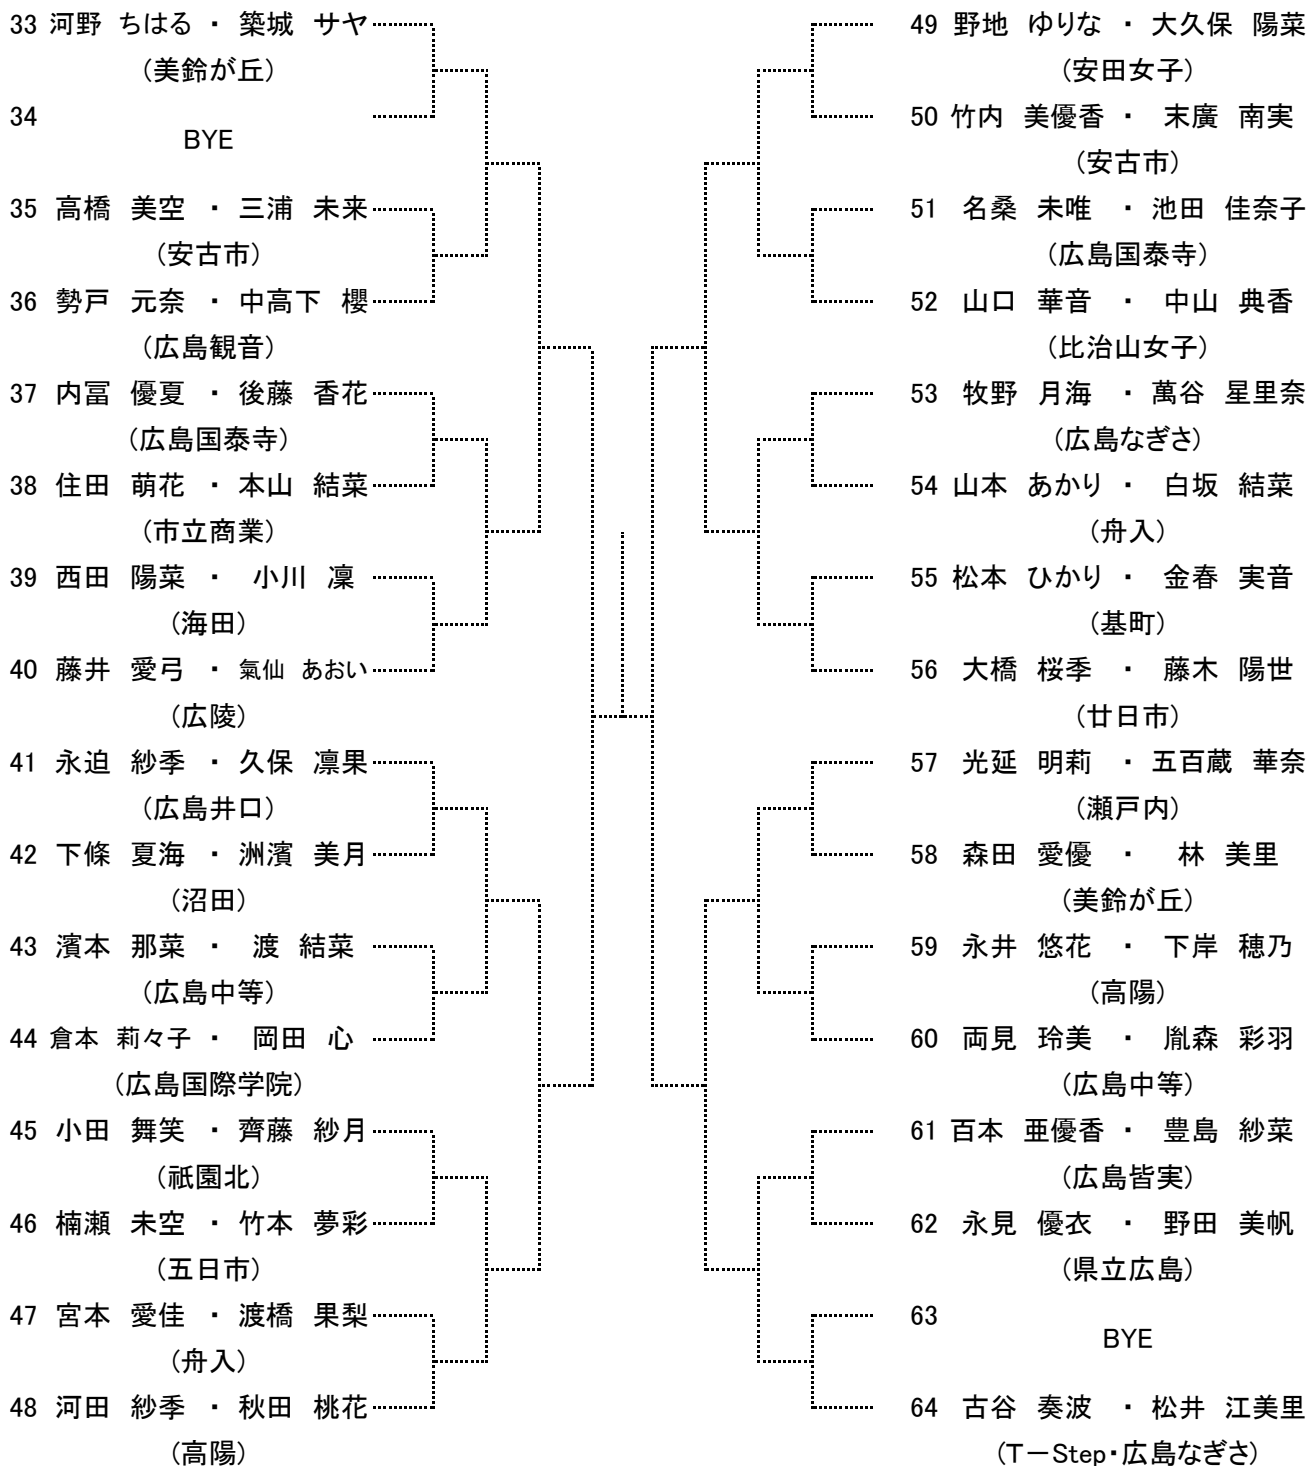

高校女子シングルス Dブロック

193	築城 サヤ (美鈴が丘)		225	清瀧 愛海 (安田女子)
194	BYE		226	BYE
195	松井 未歩 (広島国際学院)		227	林 美里 (美鈴が丘)
196	小林 明莉 (県立広島)		228	江崎 梨乃 (五日市)
197	中野 叶子 (安古市)		229	古本 理子 (広島なぎさ)
198	三上 咲弥 (高陽)		230	津口 櫻子 (安古市)
199	谷崎 咲円 (広島中等)		231	BYE
200	光延 明莉 (瀬戸内)		232	下條 夏海 (沼田)
201	岸田 実子 (広島なぎさ)		233	中富 千尋 (広陵)
202	BYE		234	bye
203	山口 華音 (比治山女子)		235	小田 桃華 (広島井口)
204	近藤 愛莉 (祇園北)		236	重村 采音 (比治山女子)
205	西田 陽菜 (海田)		237	松浦 梨楓 (高陽)
206	市橋 陽菜 (広島井口)		238	小坂 淑乃 (安古市)
207	BYE		239	BYE
208	上土井 佑美香 (安田女子)		240	濱本 那菜 (広島中等)
209	岡本 梨沙 (安古市)		241	吉田 百恵 (高陽)
210	BYE		242	BYE
211	小出 夏来 (広陵)		243	山下 遥 (海田)
212	畠山 愛美 (広島中等)		244	岡田 心 (広島国際学院)
213	和田 雛菜乃 (比治山女子)		245	葛籠 日菜 (広島井口)
214	本山 結菜 (市立商業)		246	吉田 花菜 (安田女子)
215	BYE		247	BYE
216	西岡 怜奈 (海田)		248	金澤 夏歩 (広島国泰寺)
217	木村 心咲 (広島なぎさ)		249	高槻 六花 (基町)
218	磯部 有希 (広島市工)		250	中村 心咲 (広陵)
219	政木 眞尋 (美鈴が丘)		251	野田 美帆 (県立広島)
220	西迫 真里 (高陽)		252	舛岡 捺由 (広島皆実)
221	坂井 董 (広島国泰寺)		253	高橋 美空 (安古市)
222	原 茉依子 (基町)		254	澤村 彩菜 (祇園北)
223	BYE		255	BYE
224	河野 歩花 (NBテニスガーデン)		256	上野 京香 (やすいそ庭球部)

高校女子ダブルス Aブロック

seed 1.丸古陽女・上野京香, 2.中島亜紀子・白神佳菜, 3~4.牧由貴菜・服部紗希, 古谷奏波・松井江美里
5~8.河野ちはる・築城サヤ, 上土井佑美香・本名李早, 寺川綾乃・大段菜摘, 浅井優菜・政木眞尋

高校女子ダブルス Bブロック

高校女子ダブルス Cブロック

高校女子ダブルス Dブロック

第63回 広島市春季中学生テニス選手権大会 上位結果

男子シングルス ベスト8