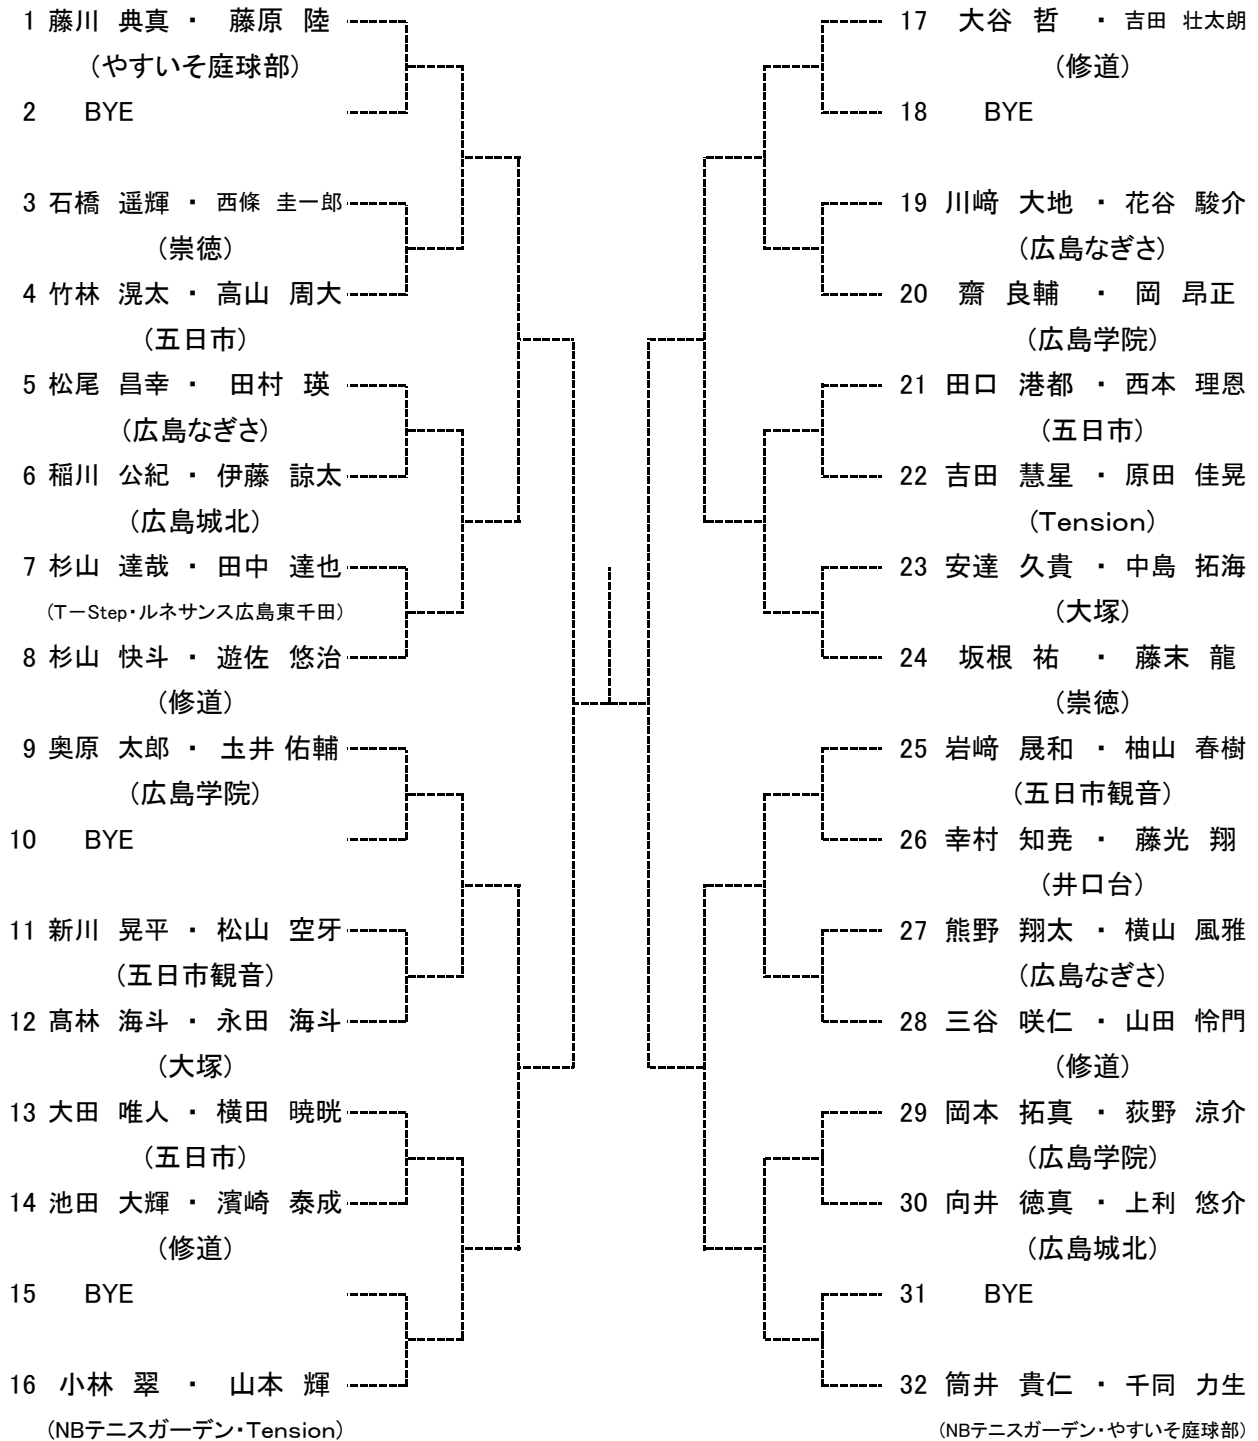

中学男子ダブルス
Aブロック

seed 1.藤川典真・藤原 陸, 2.森本泰至・加藤 和, 3~4.寺川陽基・松浦優樹, 筒井貴仁・千同力生
5~8.大谷 哲・吉田壮太郎, 山中勝太・松岡洸希, 山本 陽・横山航大, 小林 翠・山本 輝