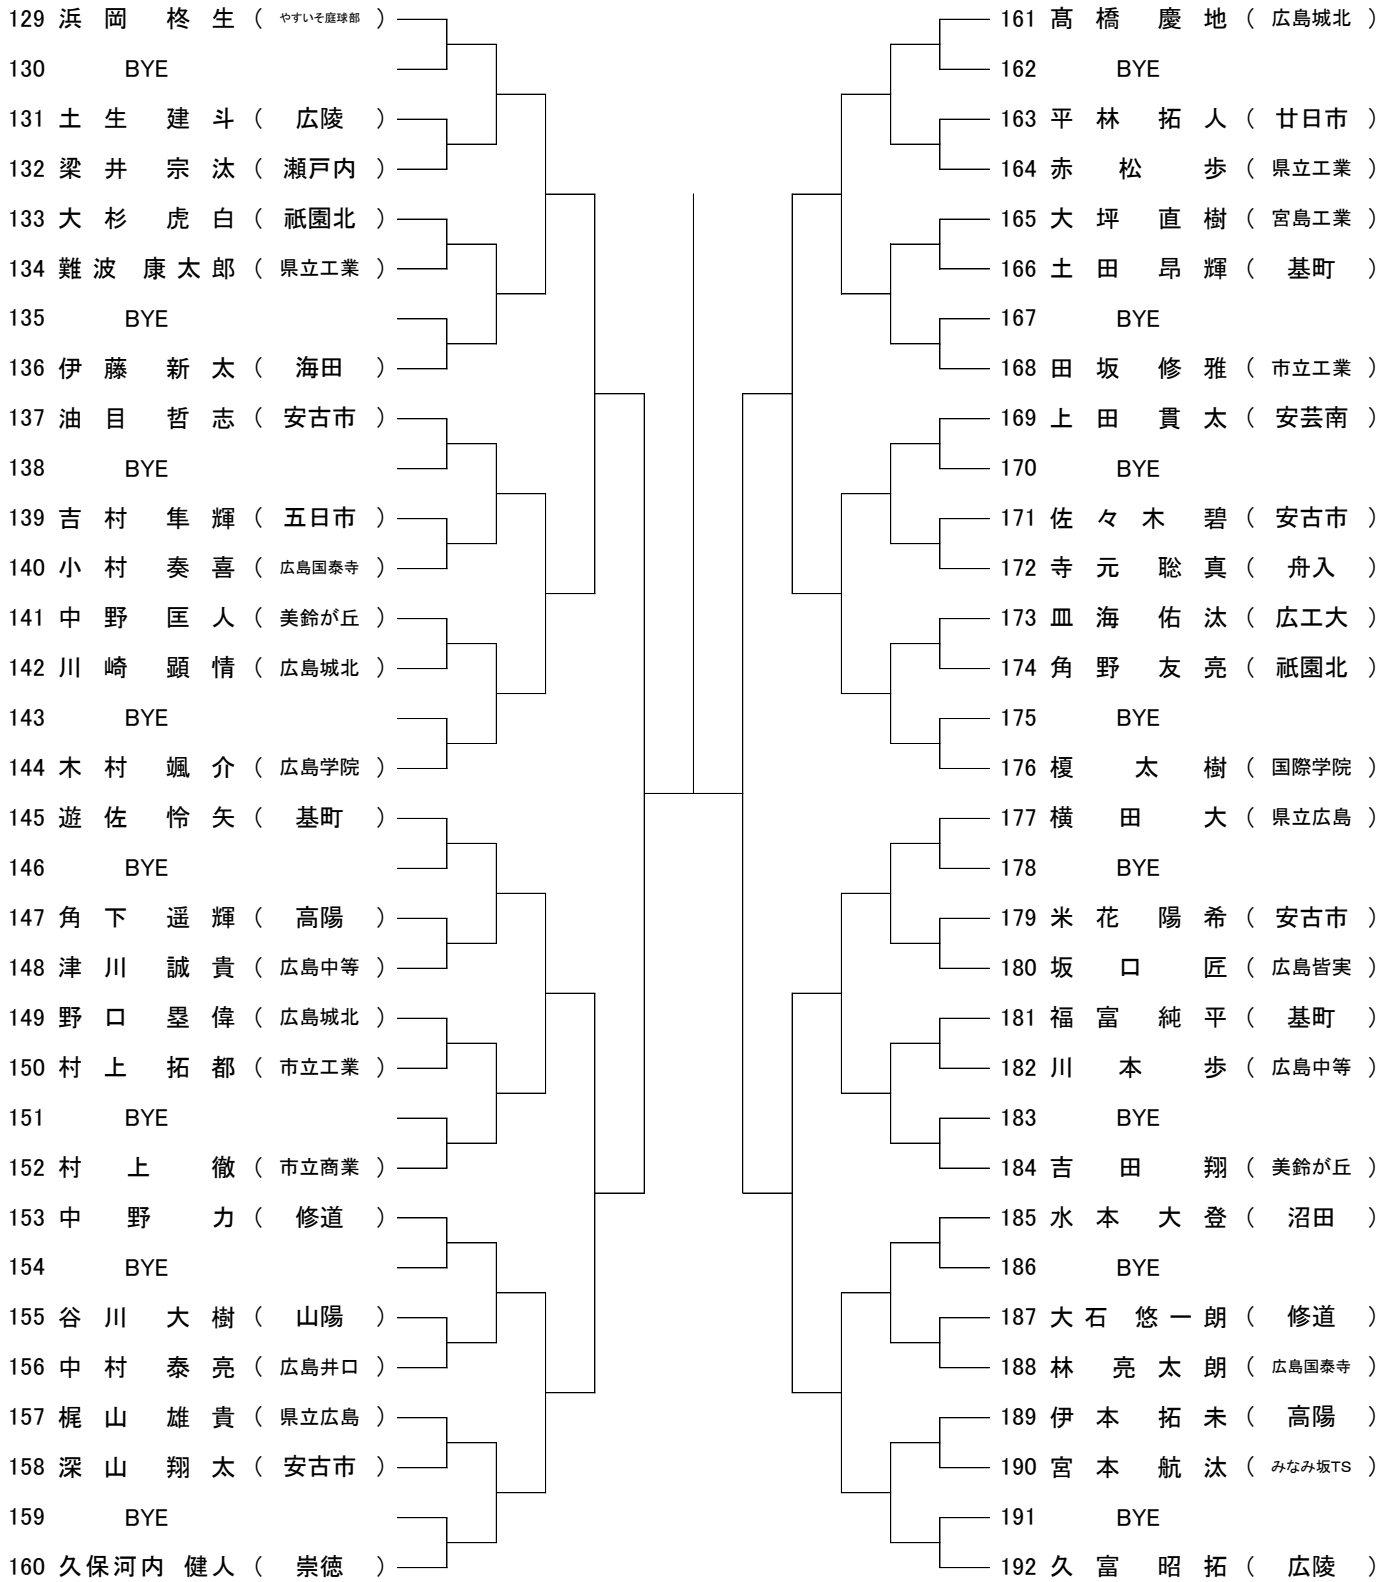

第62回 広島市春季高校生テニス選手権大会 男子シングルス

Cブロック