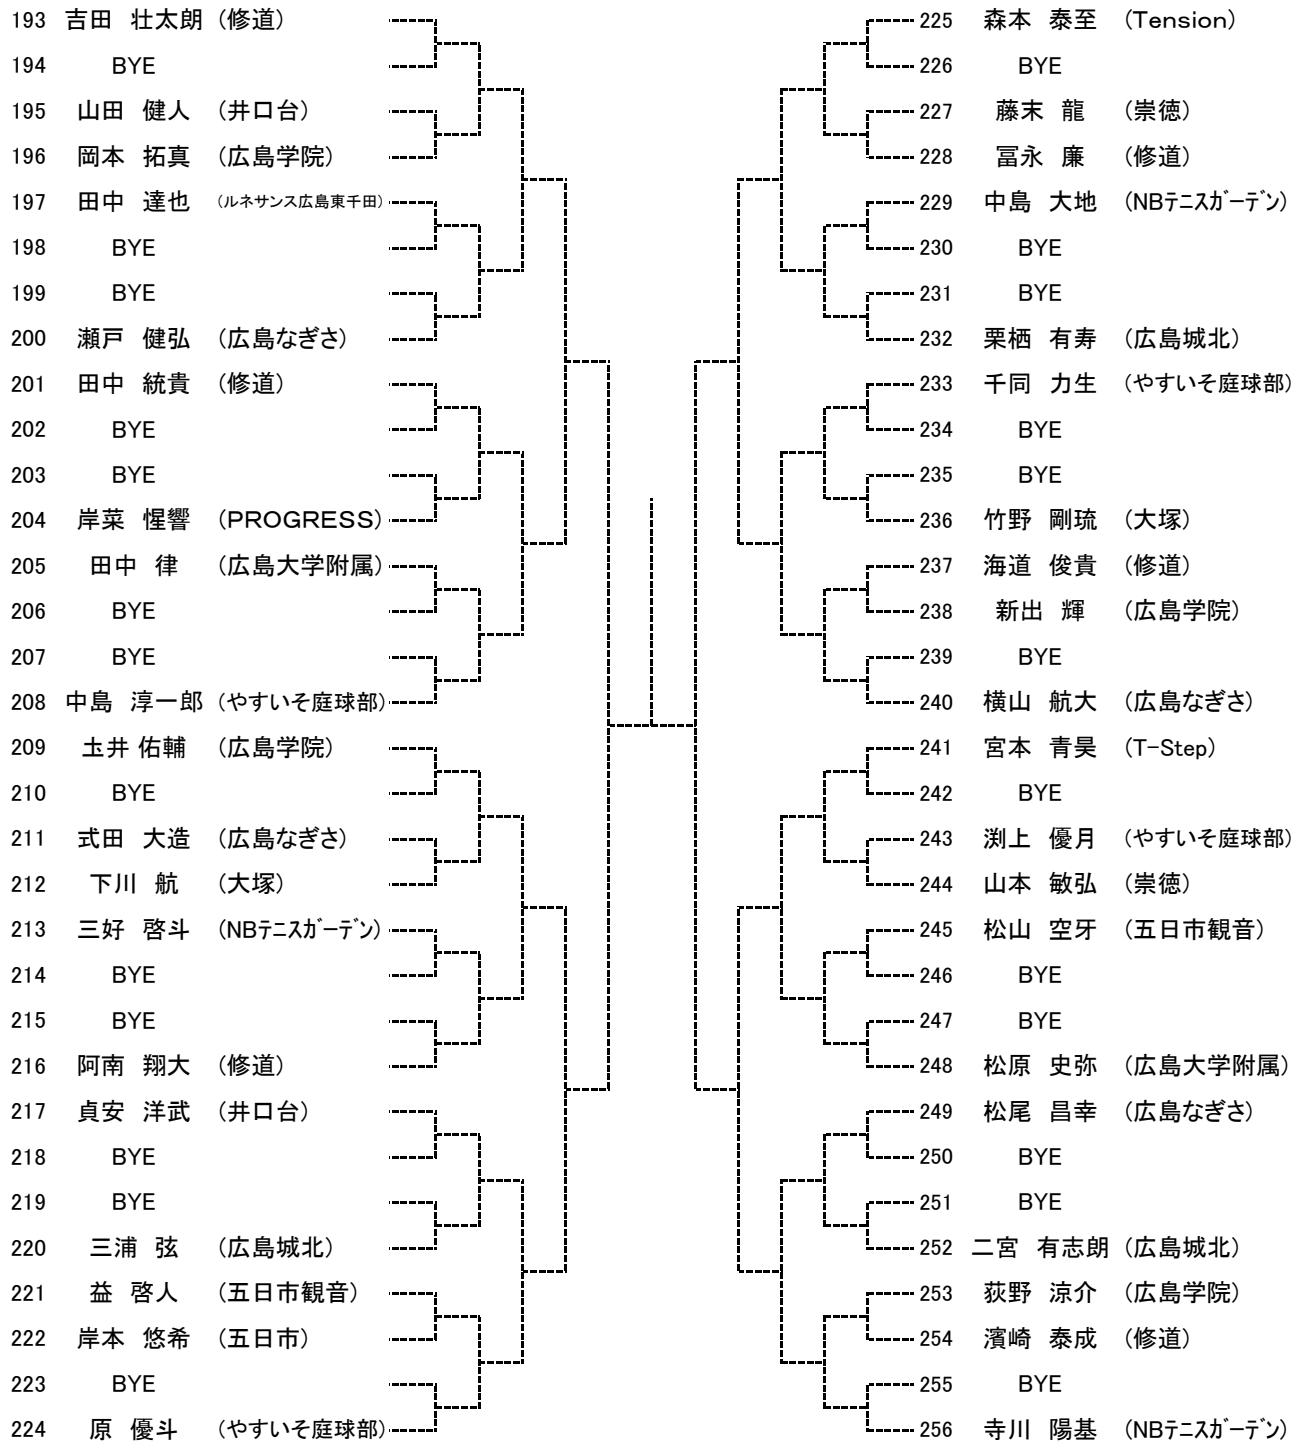

中学生男子シングルス
Dブロック