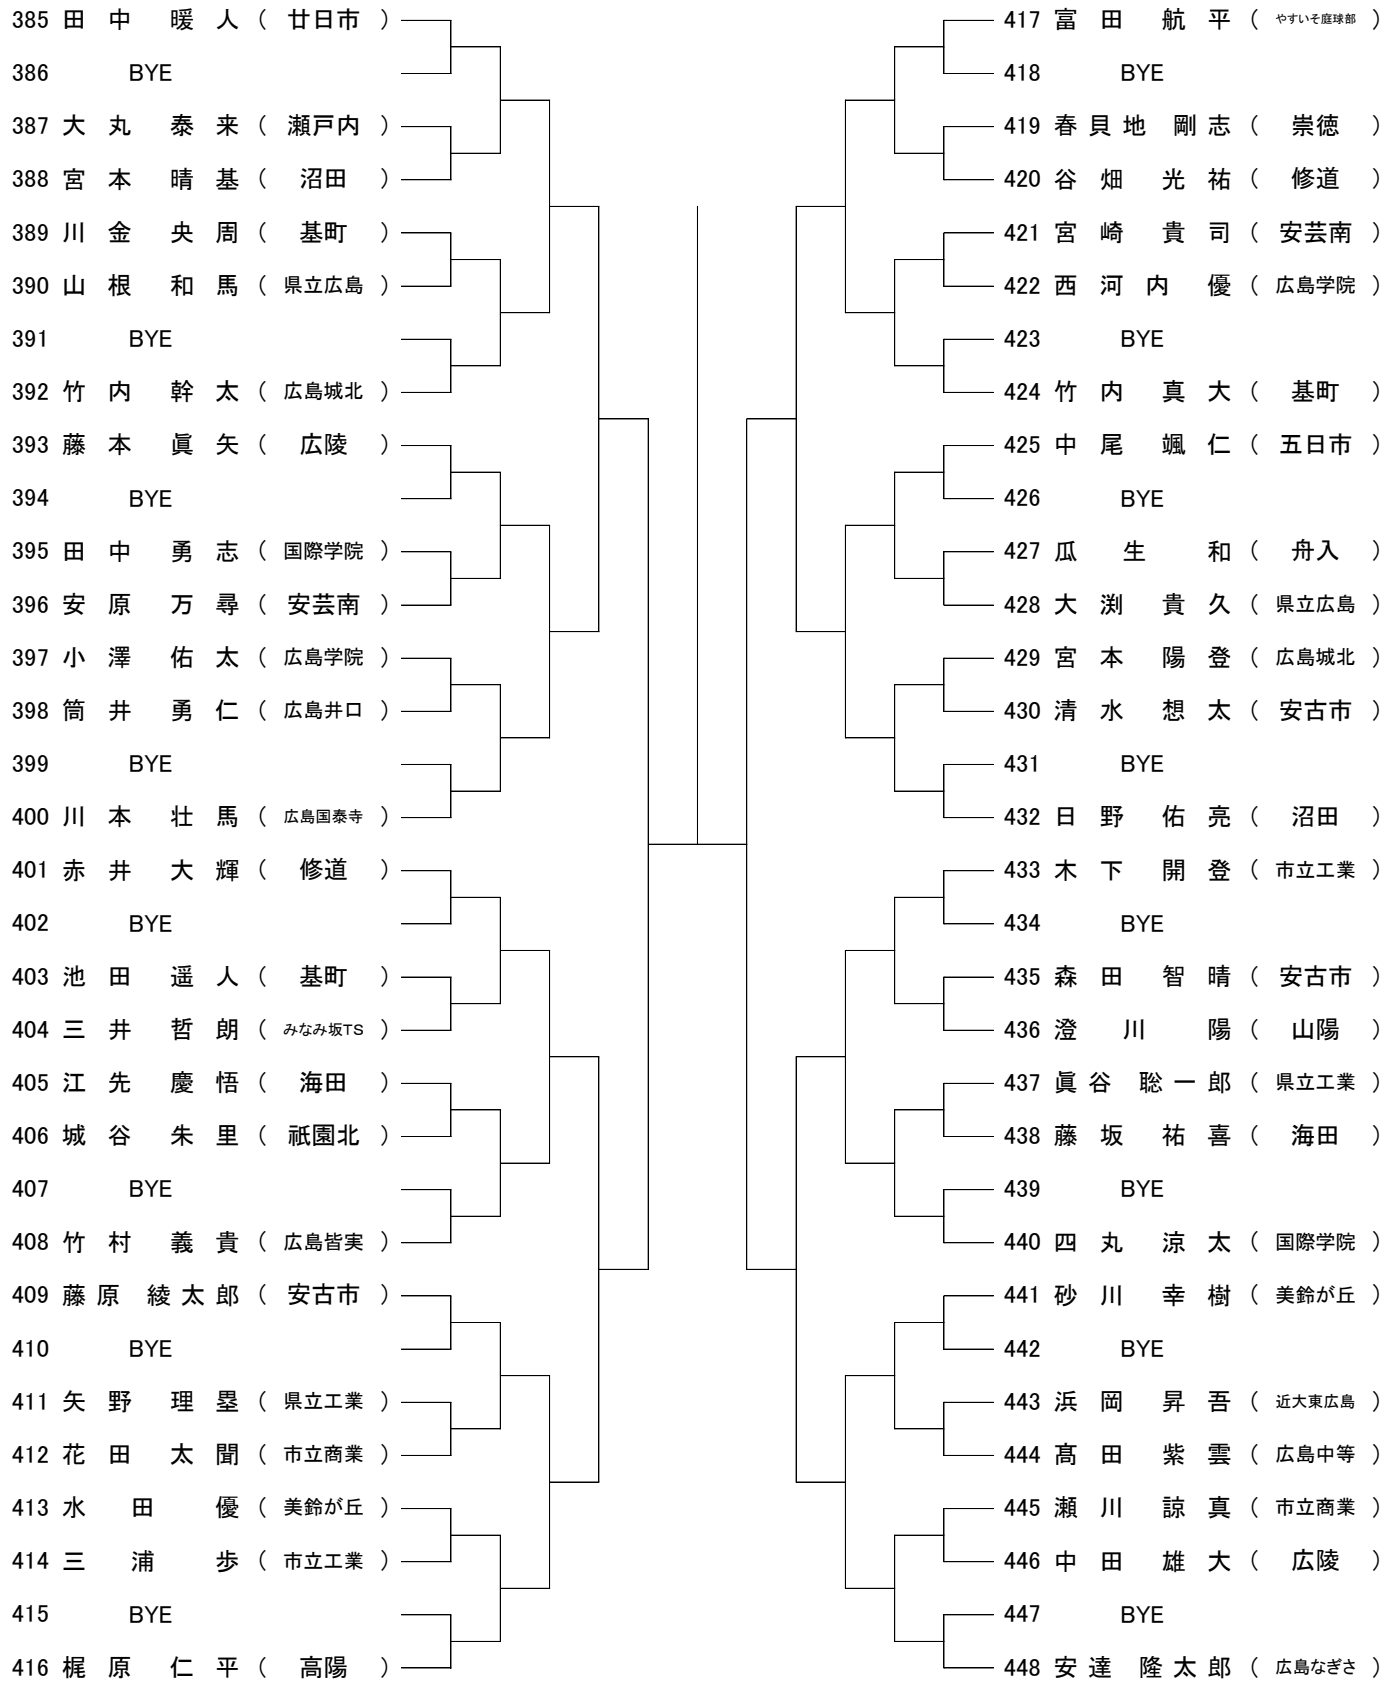

第62回 広島市春季高校生テニス選手権大会 男子シングルス

Gブロック