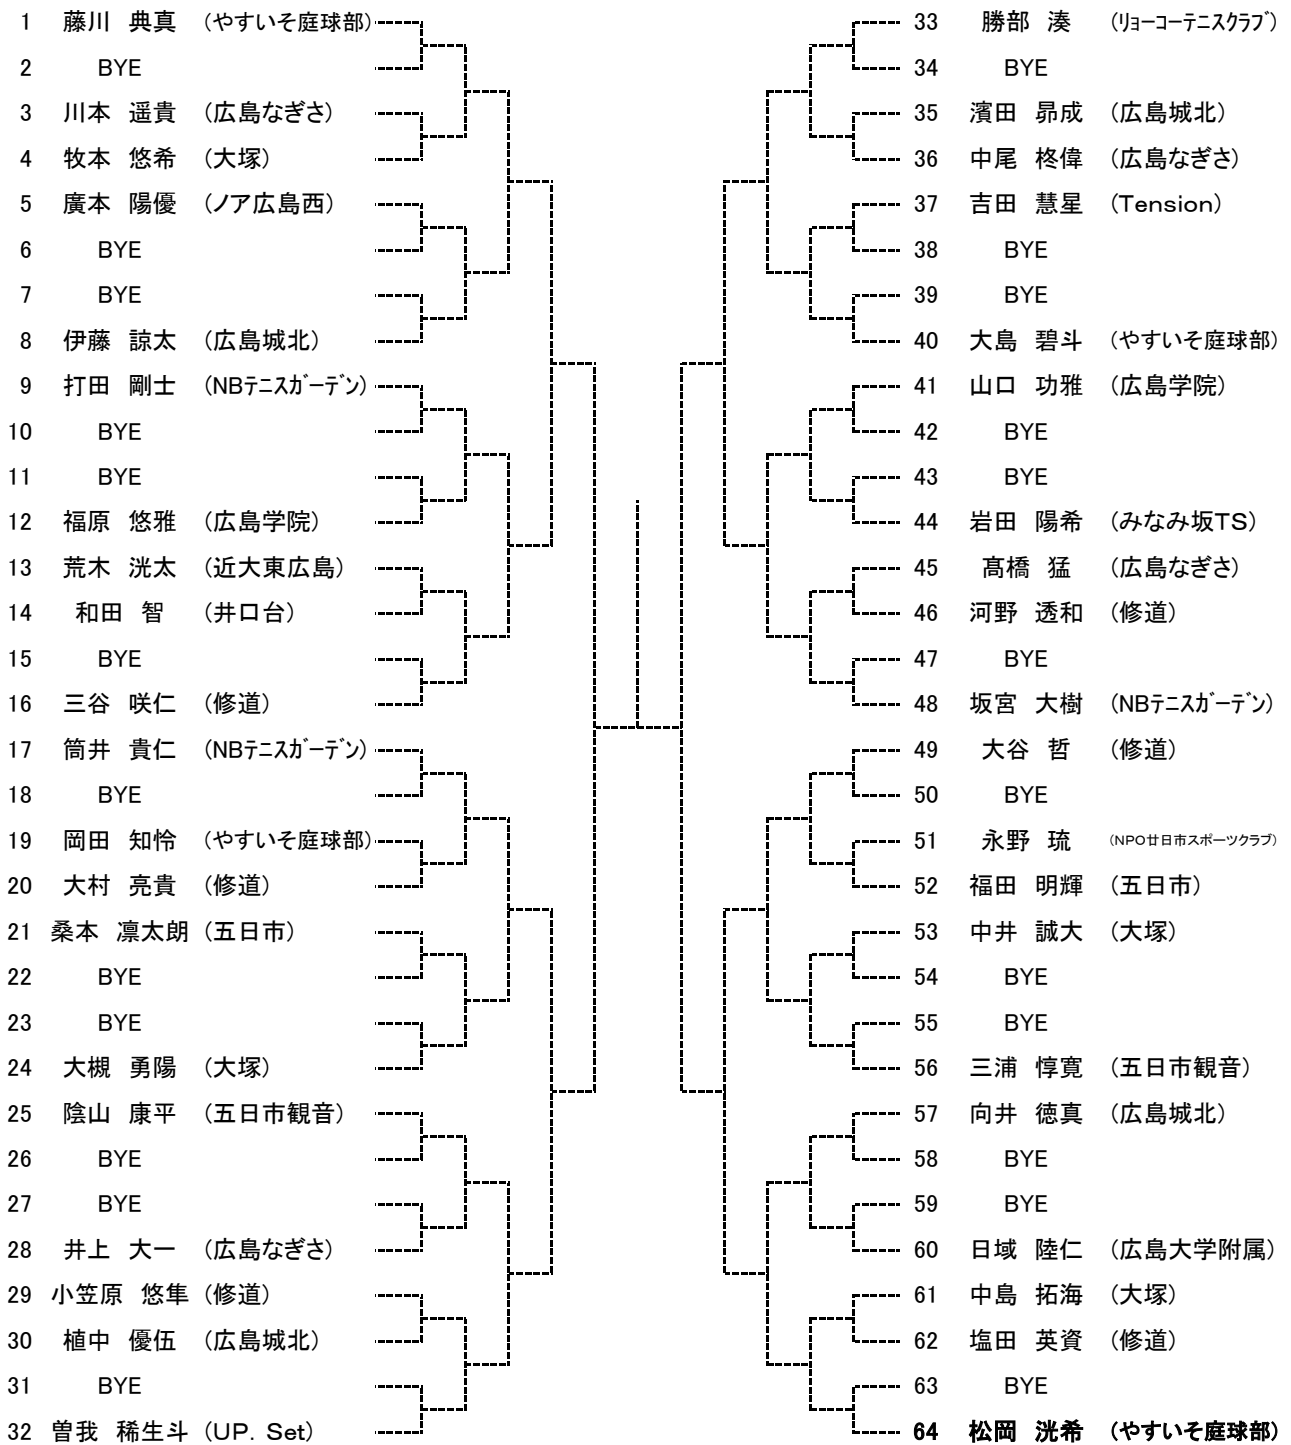

【大会日程】

			3月25日	3月26日	3月27日	3月28日	3月29日	4月1日	4月2日
高校生	男子	シングルス	1R～ A～Dブロック 広域公園	1R～ E～Hブロック 広域公園	/	残り試合 広域公園	残り試合 広域公園	予備日	予備日
		ダブルス	/	/	1R～ 広域公園				
	女子	シングルス	1R～ 翔洋庭球場 パレーコート	/	/	残り試合 翔洋庭球場 パレーコート	予備日	予備日	予備日
		ダブルス	/	1R～ 翔洋庭球場	/				
中学生	男子	シングルス	/	/	/	/	1R～ 広域公園	/	残り試合 広域公園
		ダブルス	/	/	/	/	1R～ 広域公園	/	残り試合 広域公園
	女子	シングルス	/	/	/	/	1R～ 翔洋庭球場 パレーコート	/	残り試合 翔洋庭球場 パレーコート
		ダブルス	/	/	/	/	1R～ 翔洋庭球場 パレーコート	/	残り試合 翔洋庭球場 パレーコート

高校女子ダブルス Aブロック

seed 1.丸古陽女・上野京香, 2.中島亜紀子・白神佳菜, 3~4.牧由貴菜・服部紗希, 古谷奏波・松井江美里
5~8.河野ちはる・築城サヤ, 上土井佑美香・本名李早, 寺川綾乃・大段菜摘, 浅井優菜・政木眞尋

高校女子ダブルス Bブロック

高校女子ダブルス Cブロック

高校女子ダブルス Dブロック

第63回 広島市春季中学生テニス選手権大会 上位結果

男子シングルス ベスト8

女子シングルス ベスト8

男子ダブルス ベスト4

女子ダブルス ベスト4

中学生男子シングルス
Aブロック

seed 1. 藤川典真, 2. 吉田壮太郎, 3~4. 藤原 陸, 加藤 和
5~8. 奥原太郎, 山本 陽, 寺川陽基, 松岡洸希

中学生男子シングルス
Bブロック

65	加藤 和 (アシニス)		97	山本 輝 (Tension)
66	BYE		98	BYE
67	池田 大輝 (修道)		99	岡崎 友哉 (五日市観音)
68	大田 朋哉 (広島城北)		100	川崎 大地 (広島なぎさ)
69	大本 諭伯 (広島大学附属)		101	谷本 森羅 (広島学院)
70	BYE		102	BYE
71	BYE		103	BYE
72	大島 一真 (やすいそ庭球部)		104	岡野 至流 (井口台)
73	遊佐 悠治 (修道)		105	山中 勝太 (やすいそ庭球部)
74	BYE		106	BYE
75	BYE		107	BYE
76	裕林 右恭 (広島学院)		108	宮澤 遼 (大塚)
77	永田 海斗 (大塚)		109	山田 怜門 (修道)
78	熊野 翔太 (広島なぎさ)		110	稲田 悠人 (みなみ坂TS)
79	BYE		111	BYE
80	金子 尚生 (NBテニスガーデン)		112	島津 来輝 (広島城北)
81	原口 祐輔 (大塚)		113	鳥越 宥杜 (NBテニスガーデン)
82	BYE		114	BYE
83	岡田 経奨 (NBテニスガーデン)		115	大田 唯人 (五日市)
84	杉山 達哉 (崇徳)		116	岡 大翔 (修道)
85	川元 晴空 (やすいそ庭球部)		117	上利 悠介 (広島城北)
86	BYE		118	BYE
87	BYE		119	BYE
88	澤井 颯来 (修道)		120	田村 瑛 (広島なぎさ)
89	北中 啓太 (五日市観音)		121	川口 颯太 (Scratch)
90	BYE		122	BYE
91	BYE		123	BYE
92	炭田 貴裕 (広島学院)		124	曾田 拓夢 (修道)
93	横山 風雅 (広島なぎさ)		125	都田 雅斗 (崇徳)
94	森岡 亮太郎 (近大東広島)		126	為重 孝成 (やすいそ庭球部)
95	BYE		127	BYE
96	久留原 充起 (P-FORCE)		128	奥原 太郎 (広島学院)