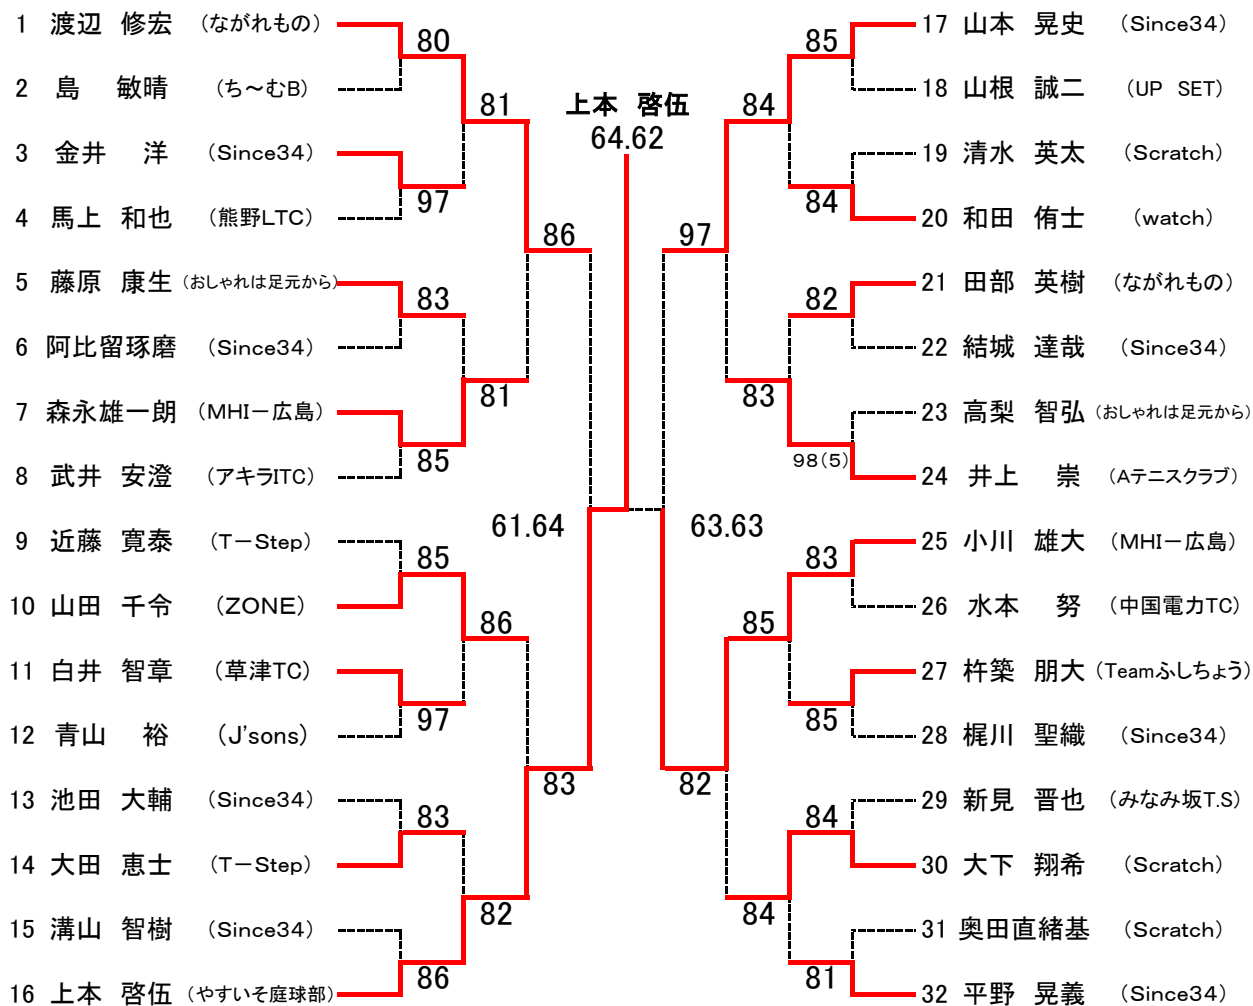

加村 真美・近藤 博子
(Rテニスクラブ)・(Rテニスクラブ)

安村美千代・濱尾 優子
(やすいそ庭球部)・(NB TG)

宮崎奈々江・加藤 直美
(Rテニスクラブ)・(マツダ株)

第66回広島市春季テニス選手権大会

一般男子シングルス

【本戦】

SEED:1. 渡辺修宏2. 平野晃義3~4. 菅原高迅・井上崇5~8. 山本晃史・上本啓伍・小川雄大・武井安澄

一般女子シングルス

【本戦】

SEED:1. 大島絵里2. 山本佐織

ベテラン男子シングルス 【本戦】

SEED: 1. 武田将孝2. 岡本侑士3~4. 関谷寛史・今井英二5~8. 池田貴司・中川勝範・山崎浩希・山崎実
9~12. 大迫勝紀・小林靖・青木繁幸・宮本和典13~16. 小嶋幹男・高杉和正・中本裕隆・上村信行

第66回広島市春季テニス選手権大会

一般男子シングルス【予選】

【Aブロック】

【Cブロック】