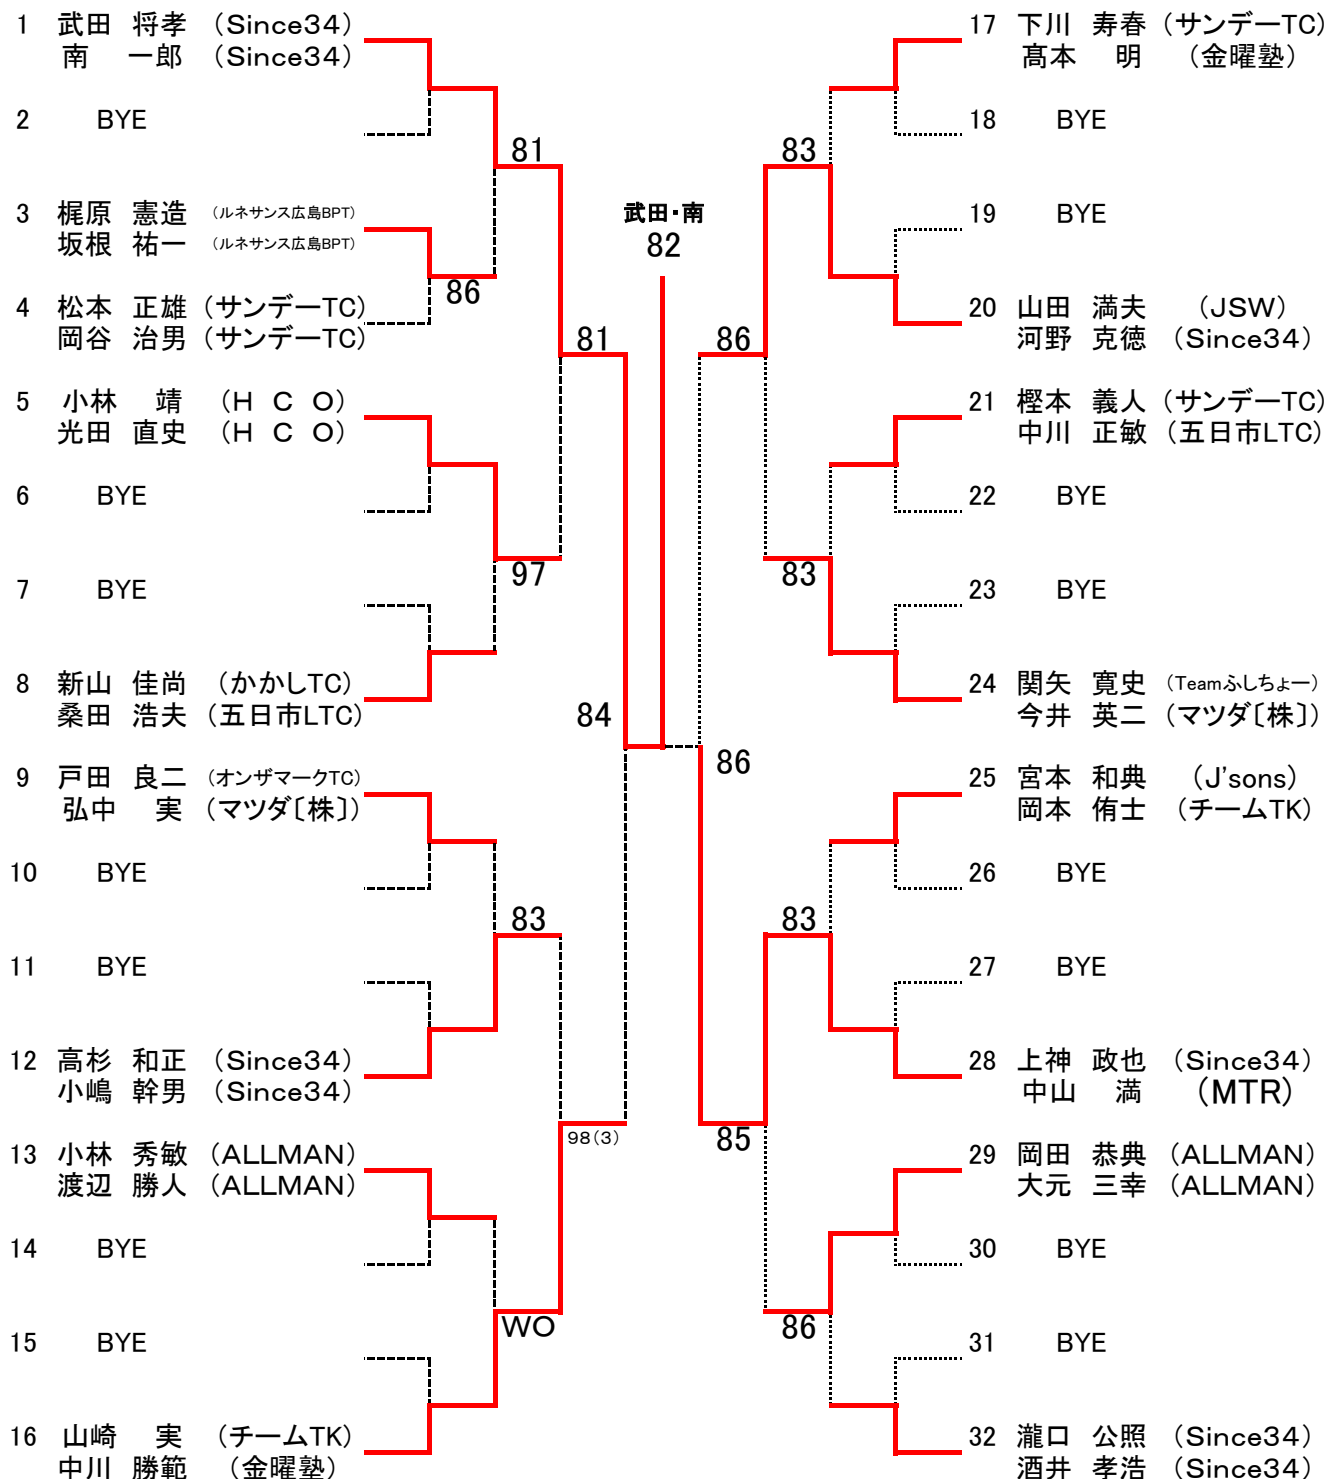

LL. 1. 花牟禮・木村 2. 白井・柳井 3. 森永・筒井 4. 安澤・深谷

第66回広島市春季テニス選手権大会

一般男子ダブルス

第66回広島市春季テニス選手権大会
一般女子ダブルス

SEED: 1. 西久保・安原、2. 小池・恩田

第66回広島市春季テニス選手権大会

ベテラン男子ダブルス

SEED: 1. 武田・南 2. 瀧口・酒井 3~4. 関谷・今井、戸田・弘中 5~8. 岡本・宮本、下川・高本、山崎・中川、新山・桑田