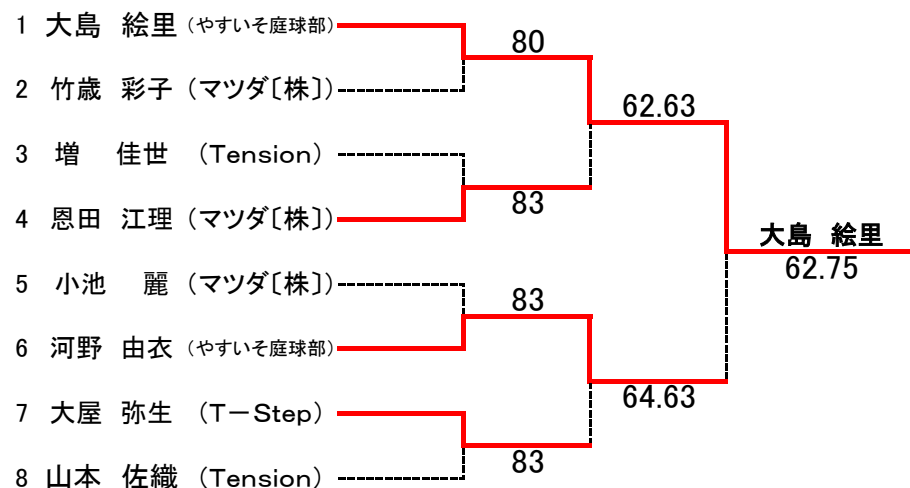

加村 真美・近藤 博子
(Rテニスクラブ)・(Rテニスクラブ)

安村美千代・濱尾 優子
(やすいそ庭球部)・(NB TG)

宮崎奈々江・加藤 直美
(Rテニスクラブ)・(マツダ株)

第66回広島市春季テニス選手権大会

一般男子シングルス

【本戦】

SEED:1. 渡辺修宏2. 平野晃義3~4. 菅原高迅・井上崇5~8. 山本晃史・上本啓伍・小川雄大・武井安澄

一般女子シングルス

【本戦】

SEED:1. 大島絵里2. 山本佐織

ベテラン男子シングルス 【本戦】

SEED: 1. 武田将孝2. 岡本侑士3~4. 関谷寛史・今井英二5~8. 池田貴司・中川勝範・山崎浩希・山崎実
9~12. 大迫勝紀・小林靖・青木繁幸・宮本和典13~16. 小嶋幹男・高杉和正・中本裕隆・上村信行

第66回広島市春季テニス選手権大会

一般男子シングルス【予選】

【Aブロック】

【Cブロック】