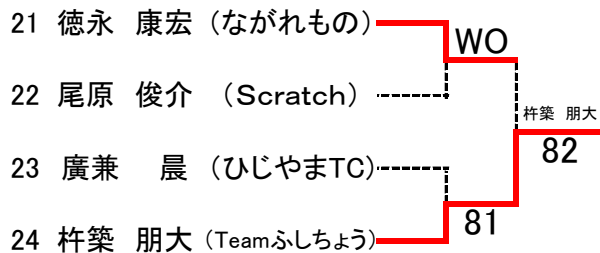

【本戦】

SEED:1. 大島絵里2. 山本佐織

ベテラン男子シングルス 【本戦】

SEED: 1. 武田将孝2. 岡本侑士3~4. 関谷寛史・今井英二5~8. 池田貴司・中川勝範・山崎浩希・山崎実
9~12. 大迫勝紀・小林靖・青木繁幸・宮本和典13~16. 小嶋幹男・高杉和正・中本裕隆・上村信行

第66回広島市春季テニス選手権大会

一般男子シングルス【予選】

【Aブロック】

【Cブロック】

【Eブロック】

【Gブロック】

【Bブロック】

【Dブロック】

【Fブロック】

【Hブロック】

SEED:1.溝山智樹2.西原充洋3~4.奥田直緒基・西本知生5~8.酒井蓮生・徳永康宏・金井洋・近藤寛泰

LL. 1. 大田恵士2. 大原 裕太3. 坂根 和季4. 近藤 寛泰5. 和田 典久6. 熊坂 雄司

第66回広島市春季テニス選手権大会

一般男子ダブルス【予選】

【Aブロック】

- 1 森永雄一朗 (MHI-広島)
筒井 正信 (MHI-広島) **WO**
- 2 森田 智紀 (Avantage)
川本 英貴 (Avantage) **98(4)**
和田・和田
- 3 田邊 寛文 (ずぱこんず)
矢野 瑛 (ずぱこんず) **81**
- 4 和田 典久 (オシャレは足元から)
和田 侑士 (watch)