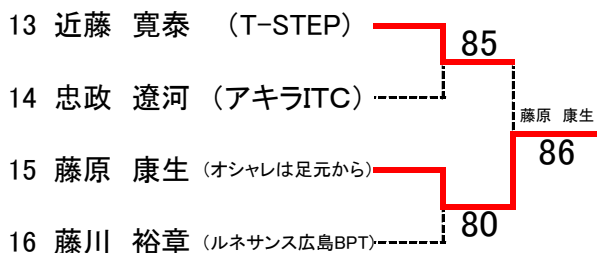

【本戦】

SEED:1. 大島絵里2. 山本佐織

ベテラン男子シングルス 【本戦】

SEED: 1. 武田将孝2. 岡本侑士3~4. 関谷寛史・今井英二5~8. 池田貴司・中川勝範・山崎浩希・山崎実
9~12. 大迫勝紀・小林靖・青木繁幸・宮本和典13~16. 小嶋幹男・高杉和正・中本裕隆・上村信行

第66回広島市春季テニス選手権大会

一般男子シングルス【予選】

【Aブロック】

【Cブロック】

【Eブロック】

【Gブロック】

【Bブロック】

【Dブロック】

【Fブロック】

【Hブロック】

SEED:1.溝山智樹2.西原充洋3~4.奥田直緒基・西本知生5~8.酒井蓮生・徳永康宏・金井洋・近藤寛泰

LL. 1. 大田恵士2. 大原 裕太3. 坂根 和季4. 近藤 寛泰5. 和田 典久6. 熊坂 雄司

第66回広島市春季テニス選手権大会

一般男子ダブルス【予選】

【Aブロック】

- 1 森永雄一朗 (MHI-広島)
筒井 正信 (MHI-広島) **WO**
- 2 森田 智紀 (Avantage)
川本 英貴 (Avantage) **98(4)**
和田・和田
- 3 田邊 寛文 (ずぱこんず)
矢野 瑛 (ずぱこんず) **81**
- 4 和田 典久 (オシャレは足元から)
和田 侑士 (watch)