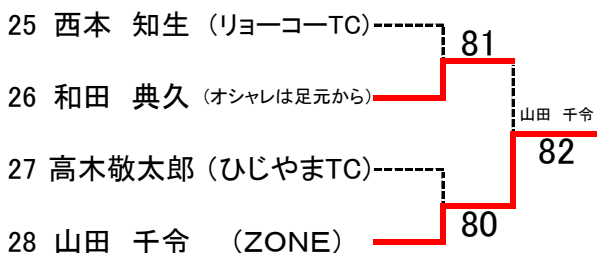

第66回広島市春季テニス選手権大会

一般男子シングルス【予選】

【Aブロック】

【Cブロック】

【Eブロック】

【Gブロック】

【Bブロック】

【Dブロック】

【Fブロック】

【Hブロック】

SEED:1.溝山智樹2.西原充洋3~4.奥田直緒基・西本知生5~8.酒井蓮生・徳永康宏・金井洋・近藤寛泰

LL. 1. 大田恵士2. 大原 裕太3. 坂根 和季4. 近藤 寛泰5. 和田 典久6. 熊坂 雄司