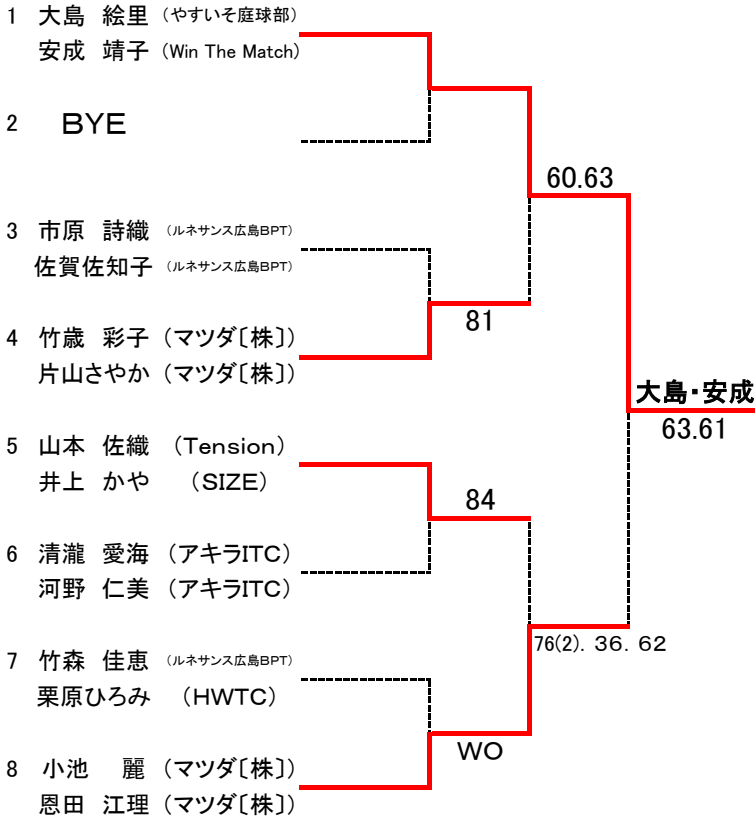

第66回広島市春季テニス選手権大会

一般男子ダブルス【予選】

【Aブロック】

- 1 森永雄一朗 (MHI-広島)
筒井 正信 (MHI-広島) **WO**
- 2 森田 智紀 (Avantage)
川本 英貴 (Avantage) **98(4)**
和田・和田
- 3 田邊 寛文 (ずぱこんず)
矢野 瑛 (ずぱこんず) **81**
- 4 和田 典久 (オシャレは足元から)
和田 侑士 (watch)

【Cブロック】

- 9 久木 大地 (オシャレは足元から)
藤原 康生 (オシャレは足元から) **82**
- 10 末光慶太郎 (新修庭会)
島田 大輝 (新修庭会) **85**
久木・藤原
- 11 花牟禮良平 (Avantage)
木村 好宏 (Just Out) **98(4)**
- 12 福田 翔一 (TCS)
藤本 拓弥 (やすいそ庭球部)

【Bブロック】

- 5 安澤 公哉 (ながれもの)
深谷 泰之 (ながれもの) **80**
- 6 廣兼 晨 (ひじやまTC)
高木敬太郎 (ひじやまTC) **86**
内海・城本
- 7 内海 裕 広島銀行
城本 孝尋 (Win The Match) **86**
- 8 藤田 智也 (ずぱこんず)
立田 憲正 (ずぱこんず)

【Dブロック】

- 13 白井 智章 (草津TC)
柳井 祥太 (草津TC) **84**
- 14 江崎 里志 (ずぱこんず)
塚野 恭太 (ずぱこんず) **98(5)**
市川・結城
- 15 武井 安澄 (アキラITC)
田中 裕希 (PROGRES) **97**
- 16 市川 直樹 (Since34)
結城 達哉 (Since34)

SEED: 1. 森永・筒井 2. 白井・柳井 3~4. 安澤・深谷、久木・藤原

LL. 1. 花牟禮・木村 2. 白井・柳井 3. 森永・筒井 4. 安澤・深谷

第66回広島市春季テニス選手権大会

一般男子ダブルス

第66回広島市春季テニス選手権大会
一般女子ダブルス

SEED: 1. 西久保・安原、2. 小池・恩田

第66回広島市春季テニス選手権大会

ベテラン男子ダブルス

SEED: 1. 武田・南 2. 瀧口・酒井 3~4. 関谷・今井、戸田・弘中 5~8. 岡本・宮本、下川・高本、山崎・中川、新山・桑田