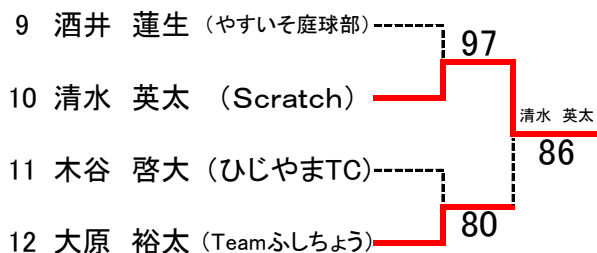

加村 真美・近藤 博子
(Rテニスクラブ)・(Rテニスクラブ)

安村美千代・濱尾 優子
(やすいそ庭球部)・(NB TG)

宮崎奈々江・加藤 直美
(Rテニスクラブ)・(マツダ株)

第66回広島市春季テニス選手権大会

一般男子シングルス

【本戦】

SEED:1. 渡辺修宏2. 平野晃義3~4. 菅原高迅・井上崇5~8. 山本晃史・上本啓伍・小川雄大・武井安澄

一般女子シングルス

【本戦】

SEED:1. 大島絵里2. 山本佐織

ベテラン男子シングルス 【本戦】

SEED: 1. 武田将孝2. 岡本侑士3~4. 関谷寛史・今井英二5~8. 池田貴司・中川勝範・山崎浩希・山崎実
9~12. 大迫勝紀・小林靖・青木繁幸・宮本和典13~16. 小嶋幹男・高杉和正・中本裕隆・上村信行

第66回広島市春季テニス選手権大会

一般男子シングルス【予選】

【Aブロック】

【Cブロック】