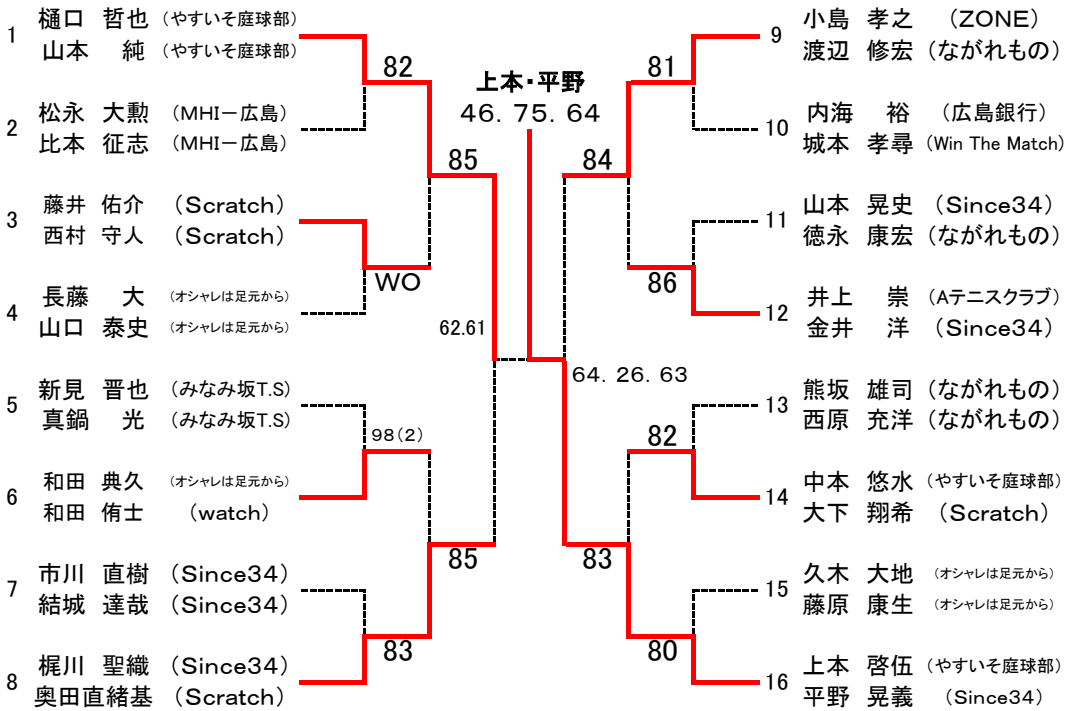

【Cブロック】

- 9 久木 大地 (オシャレは足元から)
藤原 康生 (オシャレは足元から) **82**
- 10 末光慶太郎 (新修庭会)
島田 大輝 (新修庭会) **85**
久木・藤原
- 11 花牟禮良平 (Avantage)
木村 好宏 (Just Out) **98(4)**
- 12 福田 翔一 (TCS)
藤本 拓弥 (やすいそ庭球部)

【Bブロック】

- 5 安澤 公哉 (ながれもの)
深谷 泰之 (ながれもの) **80**
- 6 廣兼 晨 (ひじやまTC)
高木敬太郎 (ひじやまTC) **86**
内海・城本
- 7 内海 裕 広島銀行
城本 孝尋 (Win The Match) **86**
- 8 藤田 智也 (ずぱこんず)
立田 憲正 (ずぱこんず)

【Dブロック】

- 13 白井 智章 (草津TC)
柳井 祥太 (草津TC) **84**
- 14 江崎 里志 (ずぱこんず)
塚野 恭太 (ずぱこんず) **98(5)**
市川・結城
- 15 武井 安澄 (アキラITC)
田中 裕希 (PROGRES) **97**
- 16 市川 直樹 (Since34)
結城 達哉 (Since34)

SEED: 1. 森永・筒井 2. 白井・柳井 3~4. 安澤・深谷、久木・藤原

LL. 1. 花牟禮・木村 2. 白井・柳井 3. 森永・筒井 4. 安澤・深谷

第66回広島市春季テニス選手権大会

一般男子ダブルス

第66回広島市春季テニス選手権大会
一般女子ダブルス

SEED: 1. 西久保・安原、2. 小池・恩田

第66回広島市春季テニス選手権大会

ベテラン男子ダブルス

SEED: 1. 武田・南 2. 瀧口・酒井 3~4. 関谷・今井、戸田・弘中 5~8. 岡本・宮本、下川・高本、山崎・中川、新山・桑田