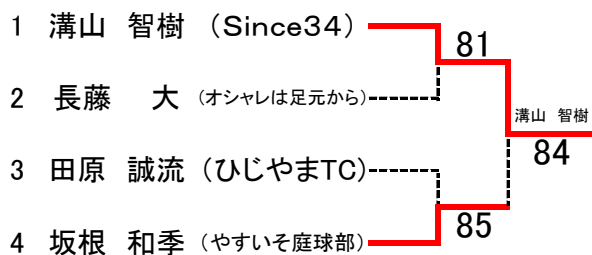

加村 真美・近藤 博子
(Rテニスクラブ)・(Rテニスクラブ)

安村美千代・濱尾 優子
(やすいそ庭球部)・(NB TG)

宮崎奈々江・加藤 直美
(Rテニスクラブ)・(マツダ株)

第66回広島市春季テニス選手権大会

一般男子シングルス

【本戦】

SEED:1. 渡辺修宏2. 平野晃義3~4. 菅原高迅・井上崇5~8. 山本晃史・上本啓伍・小川雄大・武井安澄

一般女子シングルス

【本戦】

SEED:1. 大島絵里2. 山本佐織

ベテラン男子シングルス 【本戦】

SEED: 1. 武田将孝2. 岡本侑士3~4. 関谷寛史・今井英二5~8. 池田貴司・中川勝範・山崎浩希・山崎実
9~12. 大迫勝紀・小林靖・青木繁幸・宮本和典13~16. 小嶋幹男・高杉和正・中本裕隆・上村信行

第66回広島市春季テニス選手権大会

一般男子シングルス【予選】

【Aブロック】

【Cブロック】

【Eブロック】

【Gブロック】

【Bブロック】

【Dブロック】

【Fブロック】

【Hブロック】

SEED:1.溝山智樹2.西原充洋3~4.奥田直緒基・西本知生5~8.酒井蓮生・徳永康宏・金井洋・近藤寛泰

LL. 1. 大田恵士2. 大原 裕太3. 坂根 和季4. 近藤 寛泰5. 和田 典久6. 熊坂 雄司