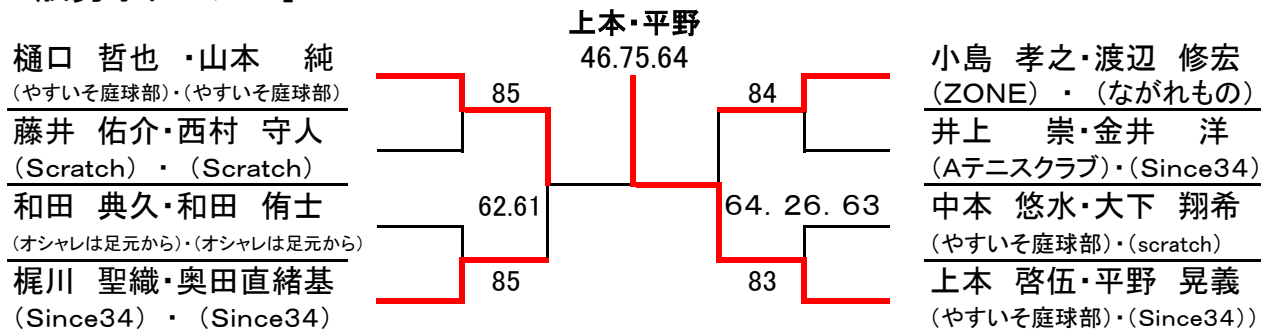

[一般男子ダブルス]