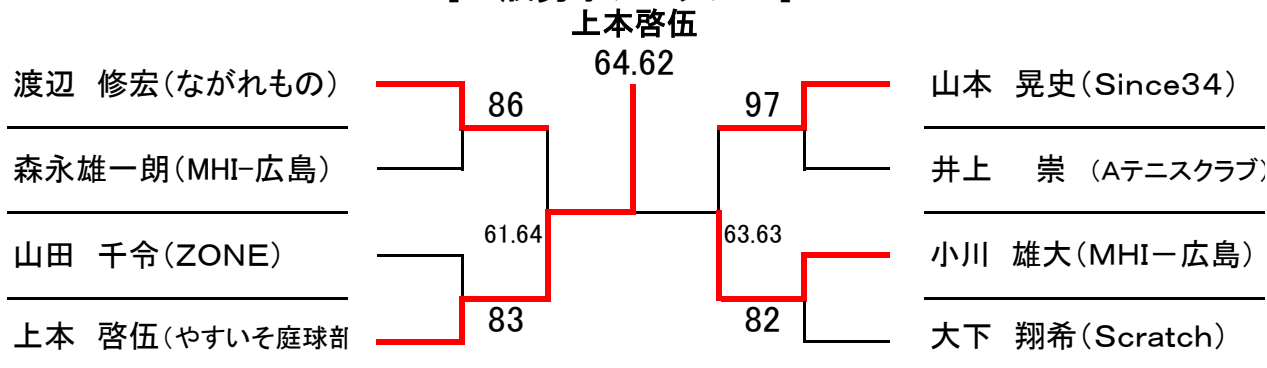

第66回広島市春季テニス選手権大会上位結果

[一般男子シングルス]