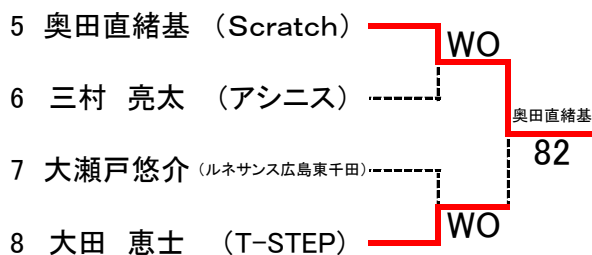

加村 真美・近藤 博子
(Rテニスクラブ)・(Rテニスクラブ)

安村美千代・濱尾 優子
(やすいそ庭球部)・(NB TG)

宮崎奈々江・加藤 直美
(Rテニスクラブ)・(マツダ株)

第66回広島市春季テニス選手権大会

一般男子シングルス

【本戦】

SEED:1. 渡辺修宏2. 平野晃義3~4. 菅原高迅・井上崇5~8. 山本晃史・上本啓伍・小川雄大・武井安澄

一般女子シングルス

【本戦】

SEED:1. 大島絵里2. 山本佐織

ベテラン男子シングルス 【本戦】

SEED: 1. 武田将孝2. 岡本侑士3~4. 関谷寛史・今井英二5~8. 池田貴司・中川勝範・山崎浩希・山崎実
9~12. 大迫勝紀・小林靖・青木繁幸・宮本和典13~16. 小嶋幹男・高杉和正・中本裕隆・上村信行

第66回広島市春季テニス選手権大会

一般男子シングルス【予選】

【Aブロック】

【Cブロック】

【Eブロック】

【Gブロック】

【Bブロック】

【Dブロック】

【Fブロック】

【Hブロック】

SEED:1.溝山智樹2.西原充洋3~4.奥田直緒基・西本知生5~8.酒井蓮生・徳永康宏・金井洋・近藤寛泰

LL. 1. 大田恵士2. 大原 裕太3. 坂根 和季4. 近藤 寛泰5. 和田 典久6. 熊坂 雄司

第66回広島市春季テニス選手権大会

一般男子ダブルス【予選】

【Aブロック】

- 1 森永雄一朗 (MHI-広島)
筒井 正信 (MHI-広島) **WO**
- 2 森田 智紀 (Avantage)
川本 英貴 (Avantage) **98(4)**
和田・和田
- 3 田邊 寛文 (ずぱこんず)
矢野 瑛 (ずぱこんず) **81**
- 4 和田 典久 (オシャレは足元から)
和田 侑士 (watch)