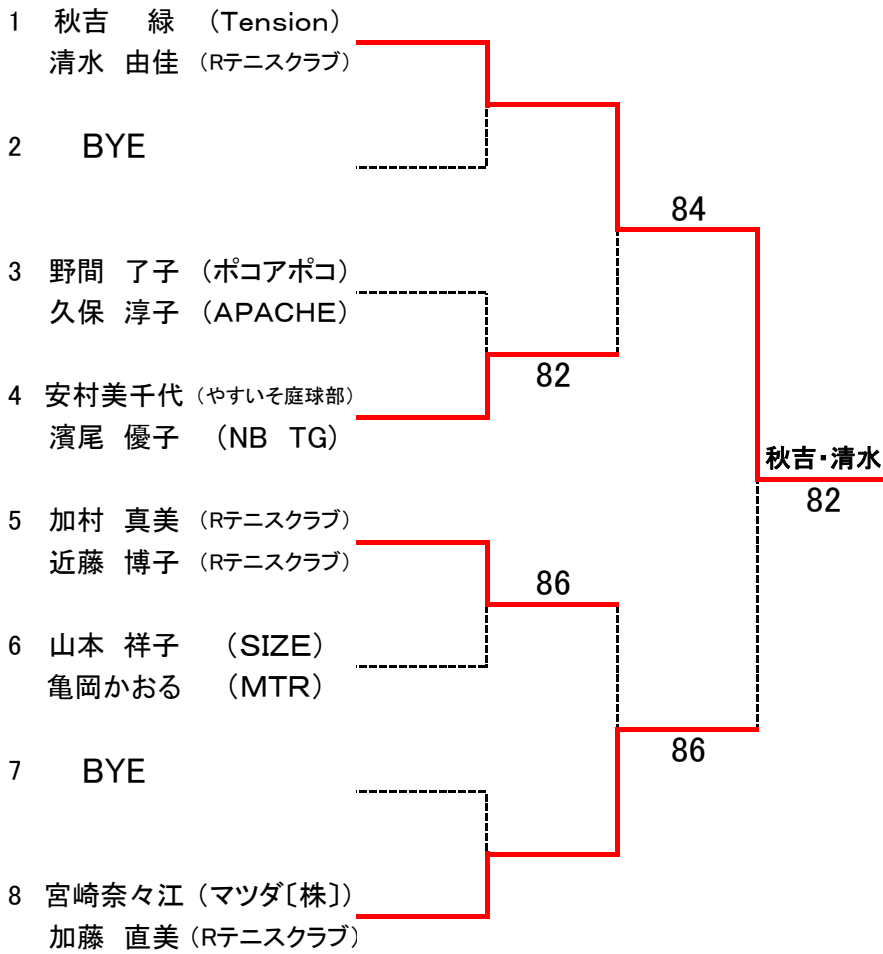

第66回広島市春季テニス選手権大会

一般男子ダブルス【予選】

【Aブロック】

- 1 森永雄一朗 (MHI-広島)
筒井 正信 (MHI-広島) **WO**
- 2 森田 智紀 (Avantage)
川本 英貴 (Avantage) **98(4)**
和田・和田
- 3 田邊 寛文 (ずぱこんず)
矢野 瑛 (ずぱこんず) **81**
- 4 和田 典久 (オシャレは足元から)
和田 侑士 (watch)

【Dブロック】

- 13 白井 智章 (草津TC)
柳井 祥太 (草津TC) **84**
- 14 江崎 里志 (ずぱこんず)
塚野 恭太 (ずぱこんず) **98(5)**
市川・結城
- 15 武井 安澄 (アキラITC)
田中 裕希 (PROGRES) **97**
- 16 市川 直樹 (Since34)
結城 達哉 (Since34)

SEED: 1. 森永・筒井 2. 白井・柳井 3~4. 安澤・深谷、久木・藤原

LL. 1. 花牟禮・木村 2. 白井・柳井 3. 森永・筒井 4. 安澤・深谷

第66回広島市春季テニス選手権大会

一般男子ダブルス

第66回広島市春季テニス選手権大会
一般女子ダブルス

SEED: 1. 西久保・安原、2. 小池・恩田

第66回広島市春季テニス選手権大会

ベテラン男子ダブルス

SEED: 1. 武田・南 2. 瀧口・酒井 3~4. 関谷・今井、戸田・弘中 5~8. 岡本・宮本、下川・高本、山崎・中川、新山・桑田

第66回広島市春季テニス選手権大会

ベテラン女子シングルス

不成立

ベテラン女子ダブルス

SEED: 1. 秋吉・清水 2. 宮崎・加藤