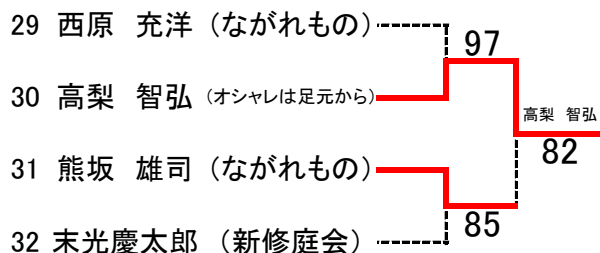

【本戦】

SEED:1. 大島絵里2. 山本佐織

ベテラン男子シングルス 【本戦】

SEED: 1. 武田将孝2. 岡本侑士3~4. 関谷寛史・今井英二5~8. 池田貴司・中川勝範・山崎浩希・山崎実
9~12. 大迫勝紀・小林靖・青木繁幸・宮本和典13~16. 小嶋幹男・高杉和正・中本裕隆・上村信行

第66回広島市春季テニス選手権大会

一般男子シングルス【予選】

【Aブロック】

【Cブロック】

【Eブロック】

【Gブロック】

【Bブロック】

【Dブロック】

【Fブロック】

【Hブロック】

SEED:1.溝山智樹2.西原充洋3~4.奥田直緒基・西本知生5~8.酒井蓮生・徳永康宏・金井洋・近藤寛泰

LL. 1. 大田恵士2. 大原 裕太3. 坂根 和季4. 近藤 寛泰5. 和田 典久6. 熊坂 雄司

第66回広島市春季テニス選手権大会

一般男子ダブルス【予選】

【Aブロック】

- 1 森永雄一朗 (MHI-広島)
筒井 正信 (MHI-広島) **WO**
- 2 森田 智紀 (Avantage)
川本 英貴 (Avantage) **98(4)**
和田・和田
- 3 田邊 寛文 (ずぱこんず)
矢野 瑛 (ずぱこんず) **81**
- 4 和田 典久 (オシャレは足元から)
和田 侑士 (watch)