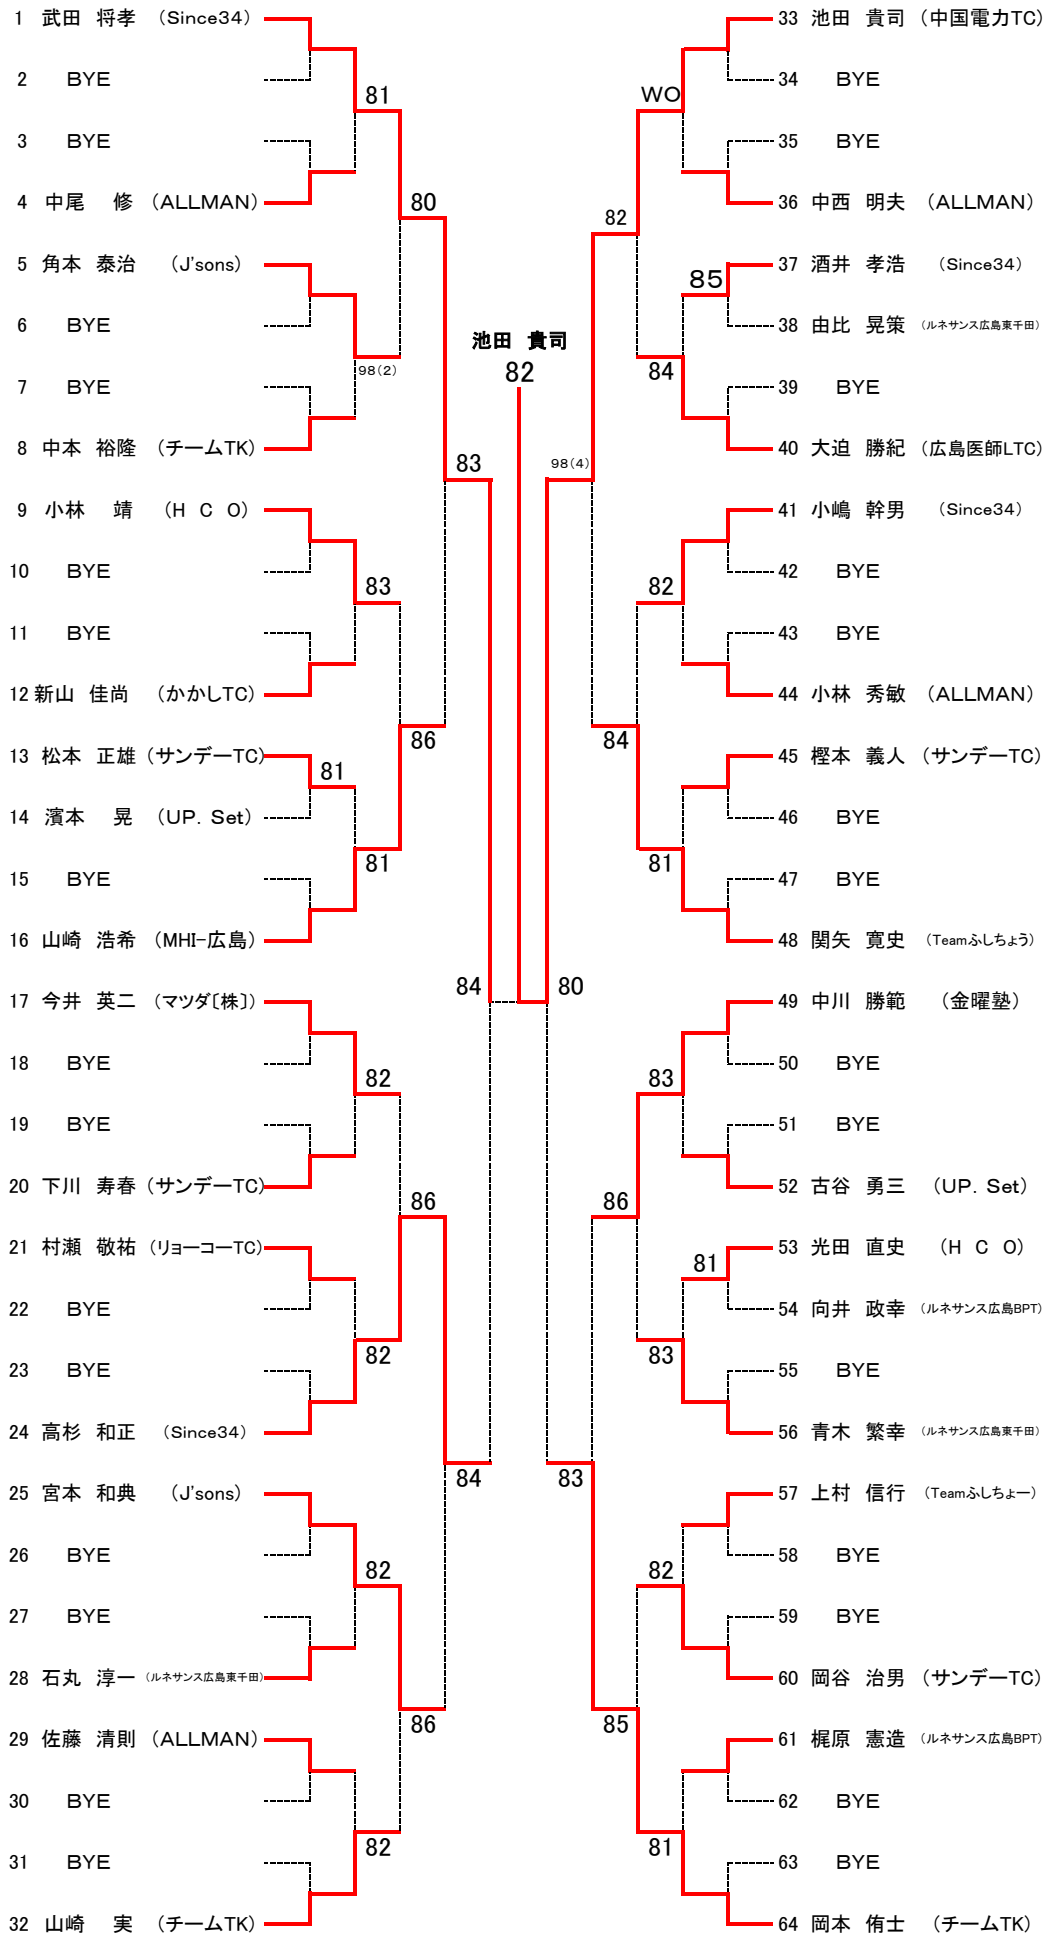

会場：予選・本戦共 広島広域公園テニスコート
 参加資格：広島市テニス協会加盟登録者

種目及びドロー数について：

[一般男女]

種目	男子シングルス	男子ダブルス	女子シングルス	女子ダブルス
本戦	32ドロー	16ドロー	16ドロー	8ドロー
予選	制限なし (本戦入り8)	制限なし (本戦入り4)	制限なし (本戦入り4)	制限なし (本戦入り2)

[ベテラン男女]・・・本戦のみ

種目	男子シングルス	男子ダブルス	女子シングルス	女子ダブルス
本戦	制限なし	制限なし	制限なし	制限なし

2019広島市春季選手権大会 タイムスケジュール

	2月16日(土)	2月17日(日)	2月23日(土)	2月24日(日)	3月2日(土)	3月3日(日)
一般男子 SNG予選	9時より練習 A・B 1R~F 10:00 C・D 1R~F 10:30 E・F 1R~F 11:00 G・H 1R~F 11:30					予 備 日
一般男子 DBL予選		9時より練習 A・B 1R~F 10:00 C・D 1R~F 10:30				
一般男子 SNG本戦			9:00 1R~QF		10:00 SF~F	
一般女子 SNG本戦			10:15 1R 12:30 2R~F			
ベテラン男子 SNG			9:30 1R 10:15 2R~QF		10:00 SF~F	
ベテラン女子 SNG						
一般男子 DBL本戦				9:00 1R~F		
一般女子 DBL本戦				9:00 1R~F		
ベテラン男子 DBL				9:00 1R 10:15 2R~F		
ベテラン女子 DBL				9:00 1R 11:00 2R~F		

【本戦】

SEED:1. 大島絵里2. 山本佐織

ベテラン男子シングルス 【本戦】

SEED: 1. 武田将孝2. 岡本侑士3~4. 関谷寛史・今井英二5~8. 池田貴司・中川勝範・山崎浩希・山崎実
9~12. 大迫勝紀・小林靖・青木繁幸・宮本和典13~16. 小嶋幹男・高杉和正・中本裕隆・上村信行

第66回広島市春季テニス選手権大会

一般男子シングルス【予選】

【Aブロック】

【Cブロック】