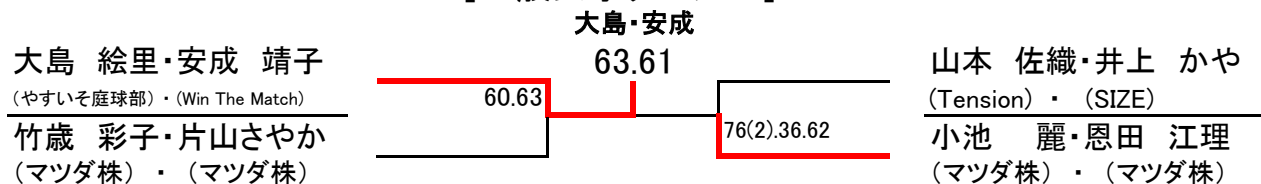

第66回広島市春季テニス選手権大会上位結果

[一般男子シングルス]

[一般男子ダブルス]

[一般女子シングルス]

[一般女子ダブルス]

第66回広島市春季テニス選手権大会上位結果

[ベテラン男子シングルス]

池田 貴司