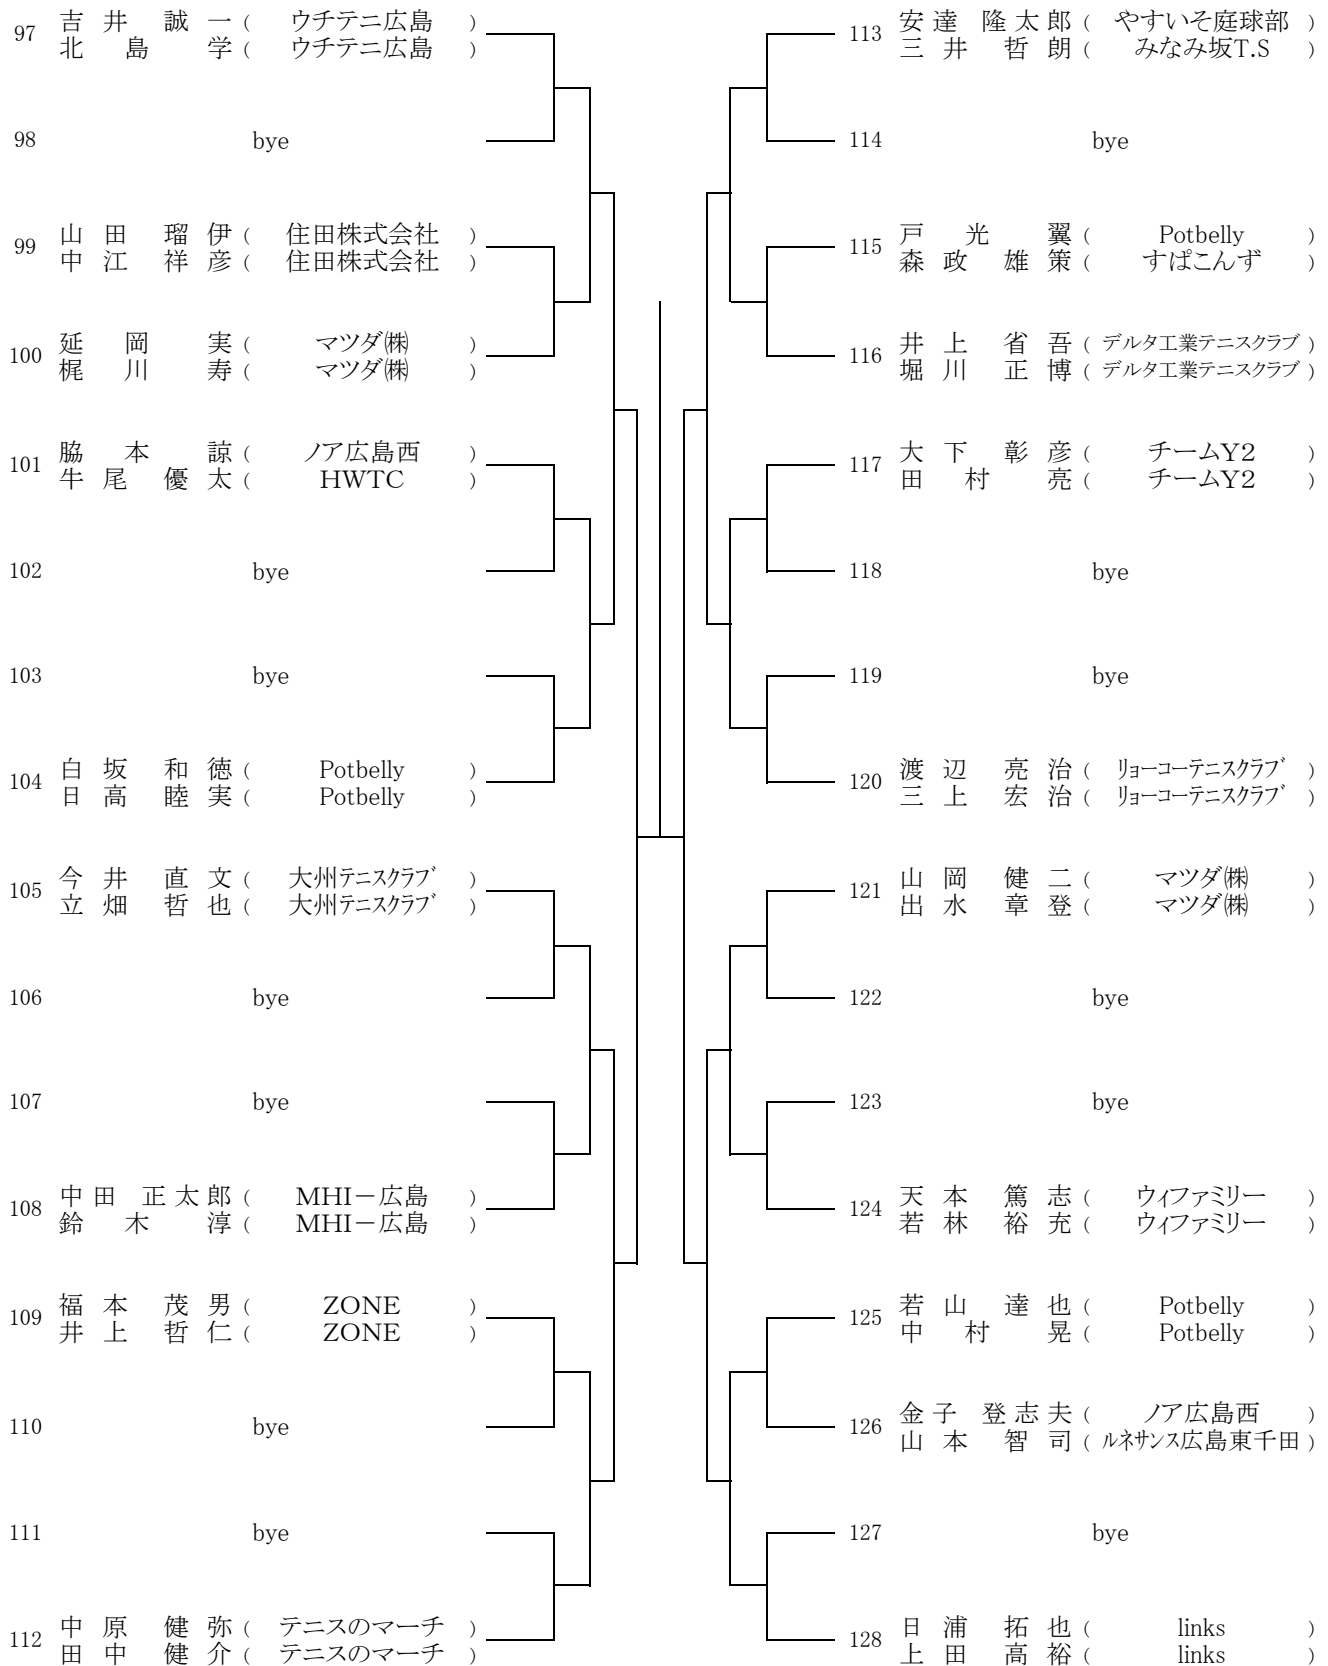

Time	広域公園テニスコート
9:00	男子ABブロック 1. 2R
	女子Aブロック 1R
10:00	女子Aブロック 2R

3月31日(日)

Time	広域公園テニスコート
9:00	男子CDブロック 1. 2R
	女子Bブロック 1R
10:00	女子Bブロック 2R

4月 6日(土)

Time	広域公園・翔洋・バレーコート
9:00	男女残り試合

4月 7日(日)

Time	広域公園テニスコート
9:00	男女残り試合

96未満・・・Best2 は翌年より **B級登録** になります

第93回広島市春季C級ダブルス選手権大会

【男子】
[Aブロック]

シード 1、歌田、長瀬 2、吉井、北島 3、竹内、青木 4、佐々木、佐々木 5、荒木、森 6、小林、平本 7、日浦、上田 8、伊藤、重村

第93回広島市春季C級ダブルス選手権大会

【男子】
[Bブロック]

第93回広島市春季C級ダブルス選手権大会

【男子】
[Cブロック]

第93回広島市春季C級ダブルス選手権大会

【男子】
[Dブロック]

第93回広島市春季C級ダブルス選手権大会

【女子】
[Aブロック]

シード 1 林、村上 2 倉住、松長 3 濱田、鮎川 4 渡辺、山下

第93回広島市春季C級ダブルス選手権大会

【女子】
[Bブロック]