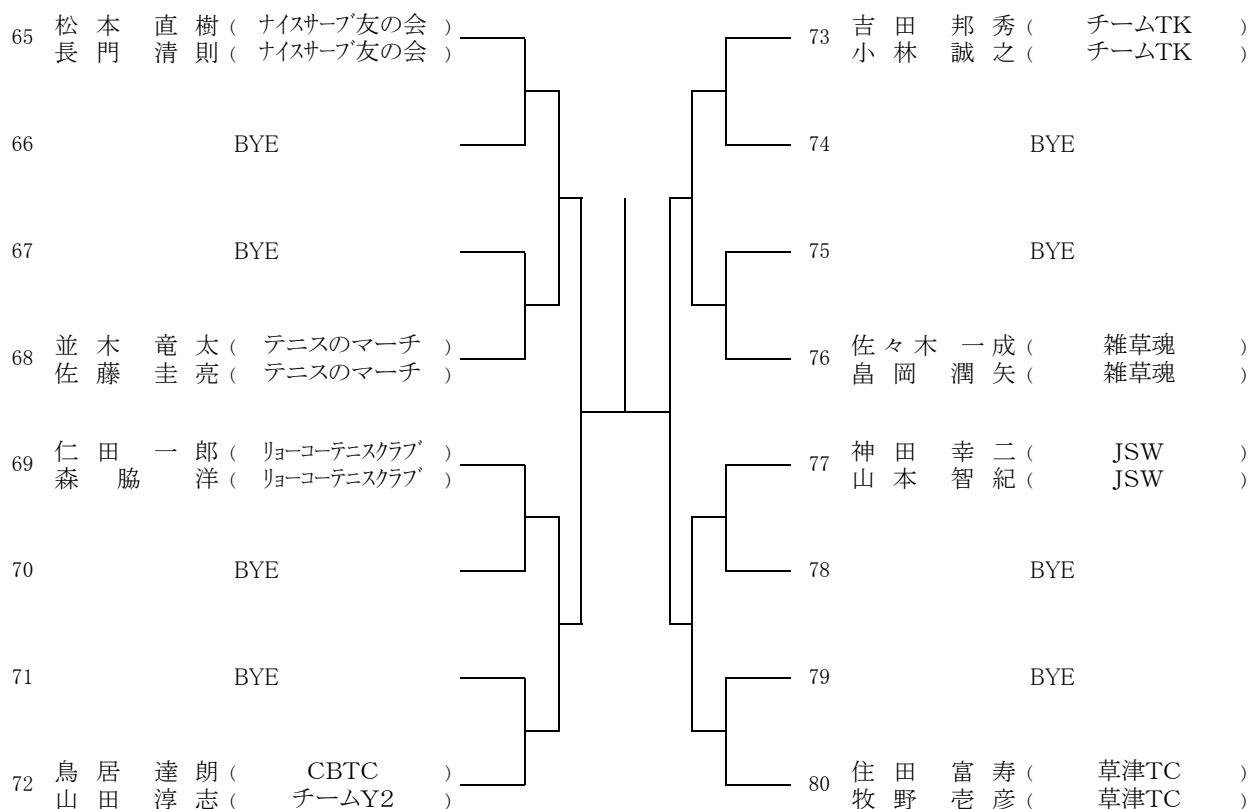

***ダブルス**

男子エントリー数：今大会48以上96未満につき、Best4 は翌年より **C級登録** になります

女子エントリー数：今大会48未満につき、Best2 は翌年より **C級登録** になります

第69回広島市春季D級ダブルス選手権大会

【男子】
[Aブロック]

[Bブロック]

シード1. 山形、田代 2. 山本、横山 3~4. 松本、長門・相馬、大沢
5~8. 安田、芦刈・河野、和田・小林、新谷・牛尾、保崎

第69回広島市春季D級ダブルス選手権大会

【男子】
[Cブロック]

[Dブロック]

第69回広島市春季D級ダブルス選手権大会

【男子】
[Eブロック]

[Fブロック]

第69回広島市春季D級ダブルス選手権大会

【男子】
[Gブロック]

[Hブロック]

第69回広島市春季D級ダブルス選手権大会

【女子】
[Aブロック]

[Bブロック]

[Cブロック]

シード1. 磯部、住吉 2. 神田、高橋 3~4. 河村、柴田・市井、二宮
5~8. 苑田、山田・永野、藪根・長田、玉貞・小跡、森

第69回広島市春季D級ダブルス選手権大会

【女子】
[Dブロック]