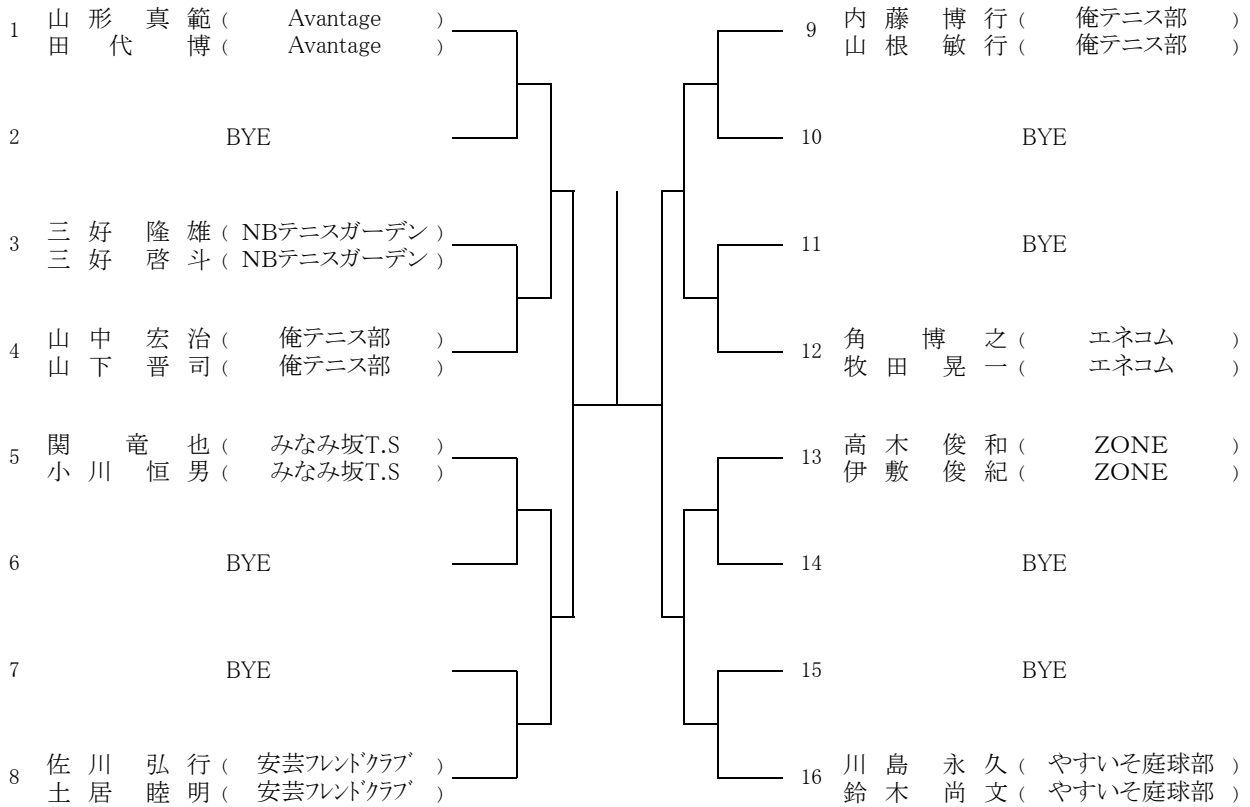

※なお、このタイムテーブルをもって、オーダーオブプレーとします。

4月 6日(土)

Time	広域公園テニスコート
9:00~	女子ABCDEブロック1・2R

4月 7日(日)

Time	広域公園テニスコート
9:00~	女子FGHブロック1・2R

4月 13日(土)

Time	広域公園テニスコート
9:00~	男子ABCブロック1・2R 女子残り試合

4月 14日(日)

Time	広域公園テニスコート
9:00~	男子DEFGHブロック1・2R 女子残り試合

4月 20日(土)

Time	下河内庭球場	瀬野川公園庭球場
9:30~	男子 女子 残り試合	

4月 21日(日)

Time	下河内庭球場	瀬野川公園庭球場
9:30~	男子 女子 残り試合	

D級 大会結果(ベスト8より)

《男子》

《女子》

***ダブルス**

男子エントリー数：今大会48以上96未満につき、Best4 は翌年より **C級登録** になります

女子エントリー数：今大会48未満につき、Best2 は翌年より **C級登録** になります

第69回広島市春季D級ダブルス選手権大会

【男子】
[Aブロック]

[Bブロック]

シード1. 山形、田代 2. 山本、横山 3~4. 松本、長門・相馬、大沢
5~8. 安田、芦刈・河野、和田・小林、新谷・牛尾、保崎