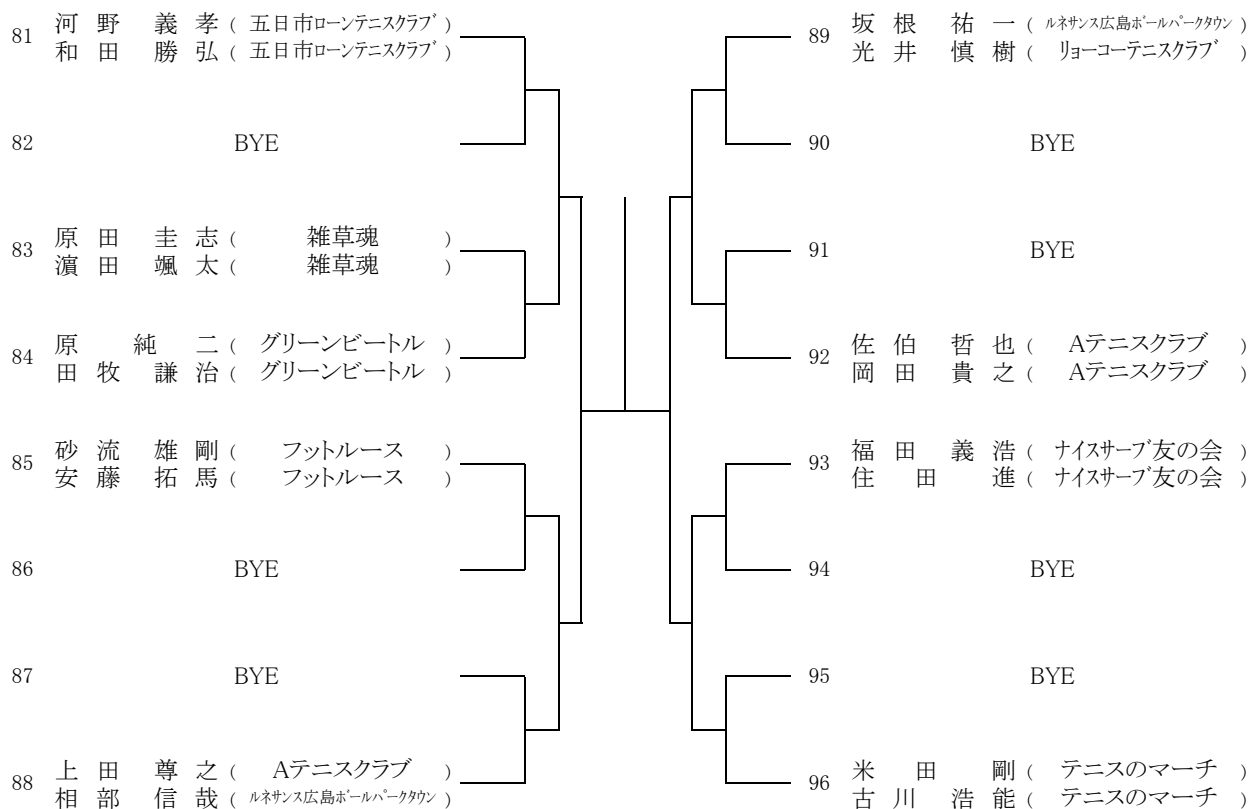

***ダブルス**

男子エントリー数：今大会48以上96未満につき、Best4 は翌年より **C級登録** になります

女子エントリー数：今大会48未満につき、Best2 は翌年より **C級登録** になります

第69回広島市春季D級ダブルス選手権大会

【男子】
[Aブロック]

[Bブロック]

シード1. 山形、田代 2. 山本、横山 3~4. 松本、長門・相馬、大沢
5~8. 安田、芦刈・河野、和田・小林、新谷・牛尾、保崎

第69回広島市春季D級ダブルス選手権大会

【男子】
[Cブロック]

[Dブロック]

第69回広島市春季D級ダブルス選手権大会

【男子】
[Eブロック]

[Fブロック]

第69回広島市春季D級ダブルス選手権大会

【男子】
[Gブロック]

[Hブロック]

第69回広島市春季D級ダブルス選手権大会

【女子】
[Aブロック]

[Bブロック]

[Cブロック]

シード1. 磯部、住吉 2. 神田、高橋 3~4. 河村、柴田・市井、二宮
5~8. 苑田、山田・永野、藪根・長田、玉貞・小跡、森

第69回広島市春季D級ダブルス選手権大会

【女子】
[Dブロック]