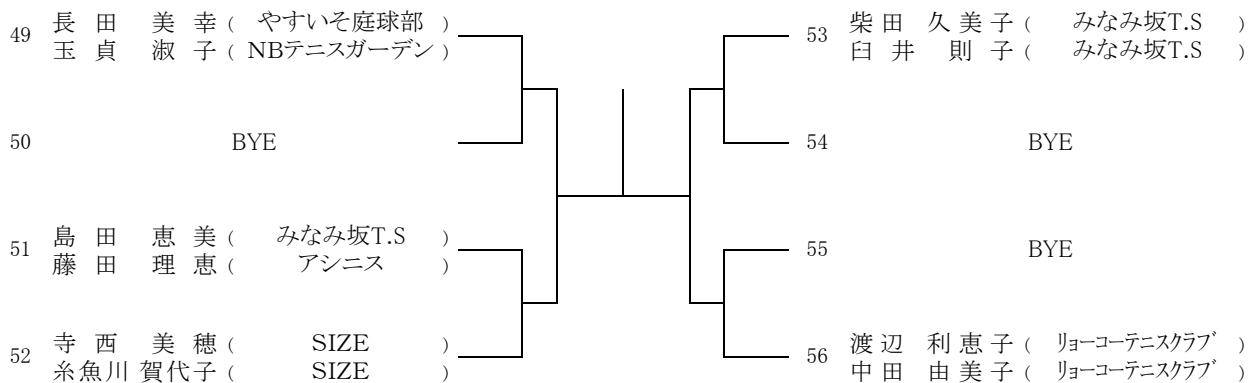

[Eブロック]

[Fブロック]

第69回広島市春季D級ダブルス選手権大会

【女子】
[Gブロック]

[Hブロック]