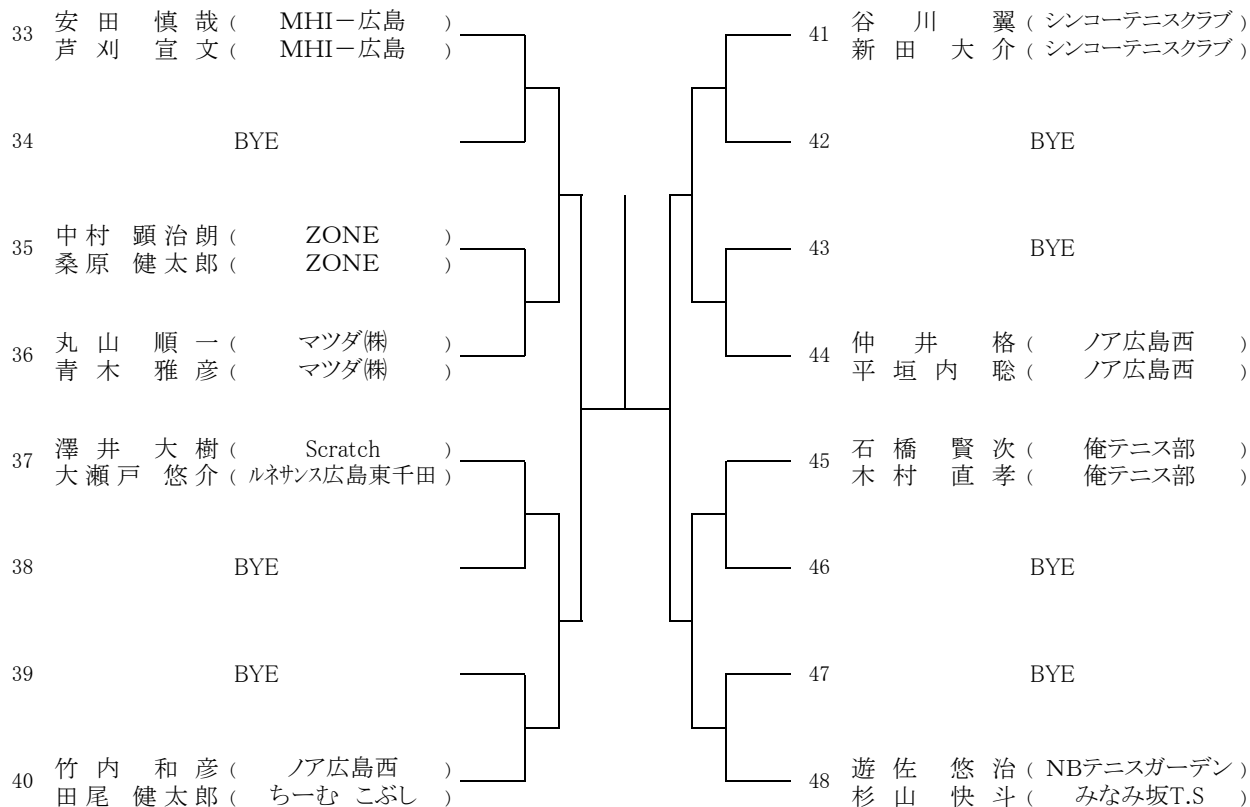

第69回広島市春季D級ダブルス選手権大会

【男子】
[Cブロック]