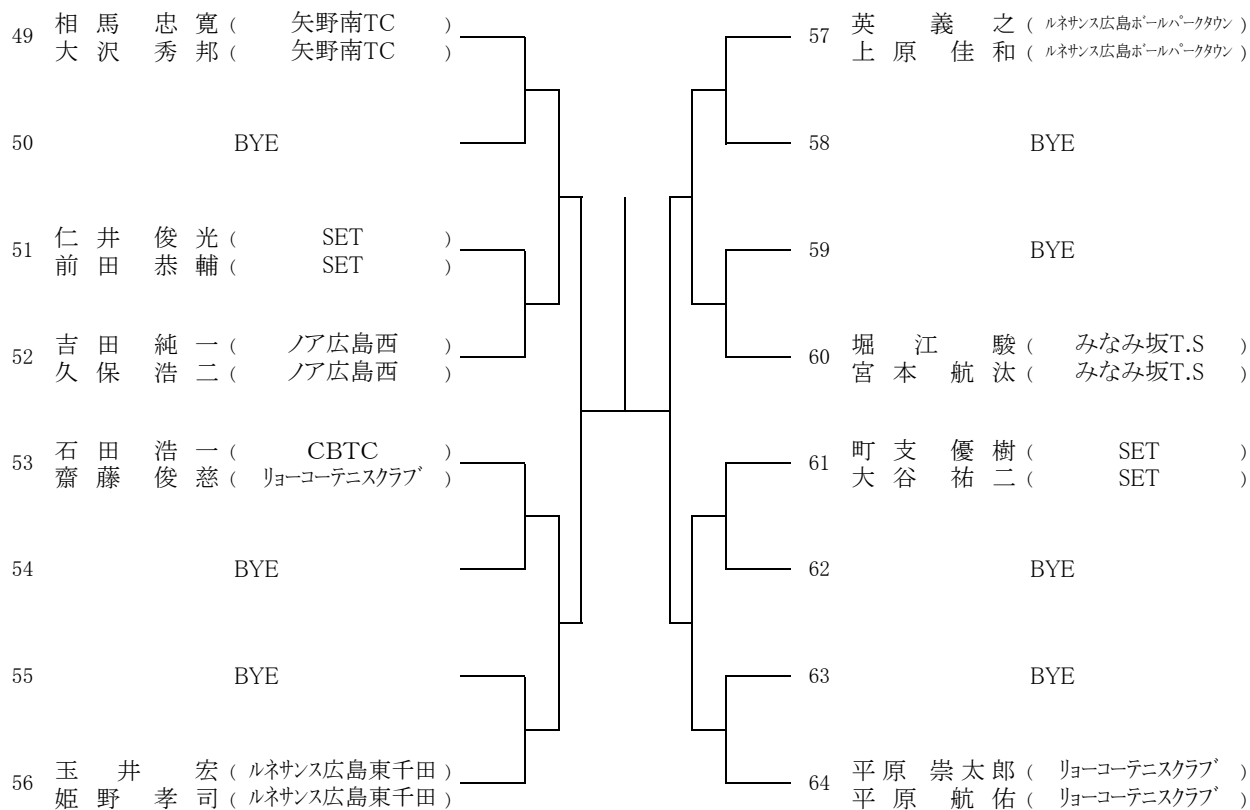

第69回広島市春季D級ダブルス選手権大会

【男子】
[Cブロック]

[Dブロック]