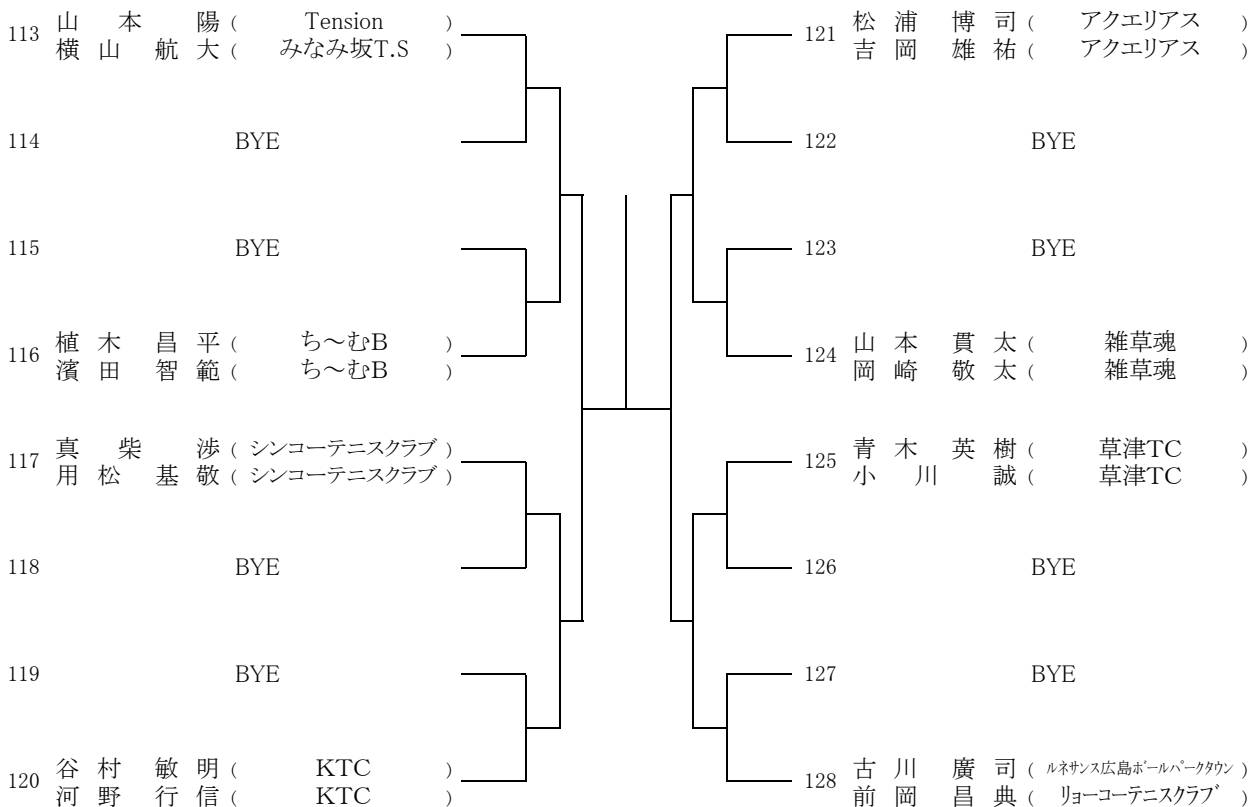

***ダブルス**

男子エントリー数：今大会48以上96未満につき、Best4 は翌年より **C級登録** になります

女子エントリー数：今大会48未満につき、Best2 は翌年より **C級登録** になります

第69回広島市春季D級ダブルス選手権大会

【男子】
[Aブロック]

[Bブロック]

シード1. 山形、田代 2. 山本、横山 3~4. 松本、長門・相馬、大沢
5~8. 安田、芦刈・河野、和田・小林、新谷・牛尾、保崎

第69回広島市春季D級ダブルス選手権大会

【男子】
[Cブロック]

[Dブロック]

第69回広島市春季D級ダブルス選手権大会

【男子】
[Eブロック]

[Fブロック]

第69回広島市春季D級ダブルス選手権大会

【男子】
[Gブロック]

[Hブロック]

第69回広島市春季D級ダブルス選手権大会

【女子】
[Aブロック]

[Bブロック]

[Cブロック]

シード1. 磯部、住吉 2. 神田、高橋 3~4. 河村、柴田・市井、二宮
5~8. 苑田、山田・永野、藪根・長田、玉貞・小跡、森

第69回広島市春季D級ダブルス選手権大会

【女子】
[Dブロック]