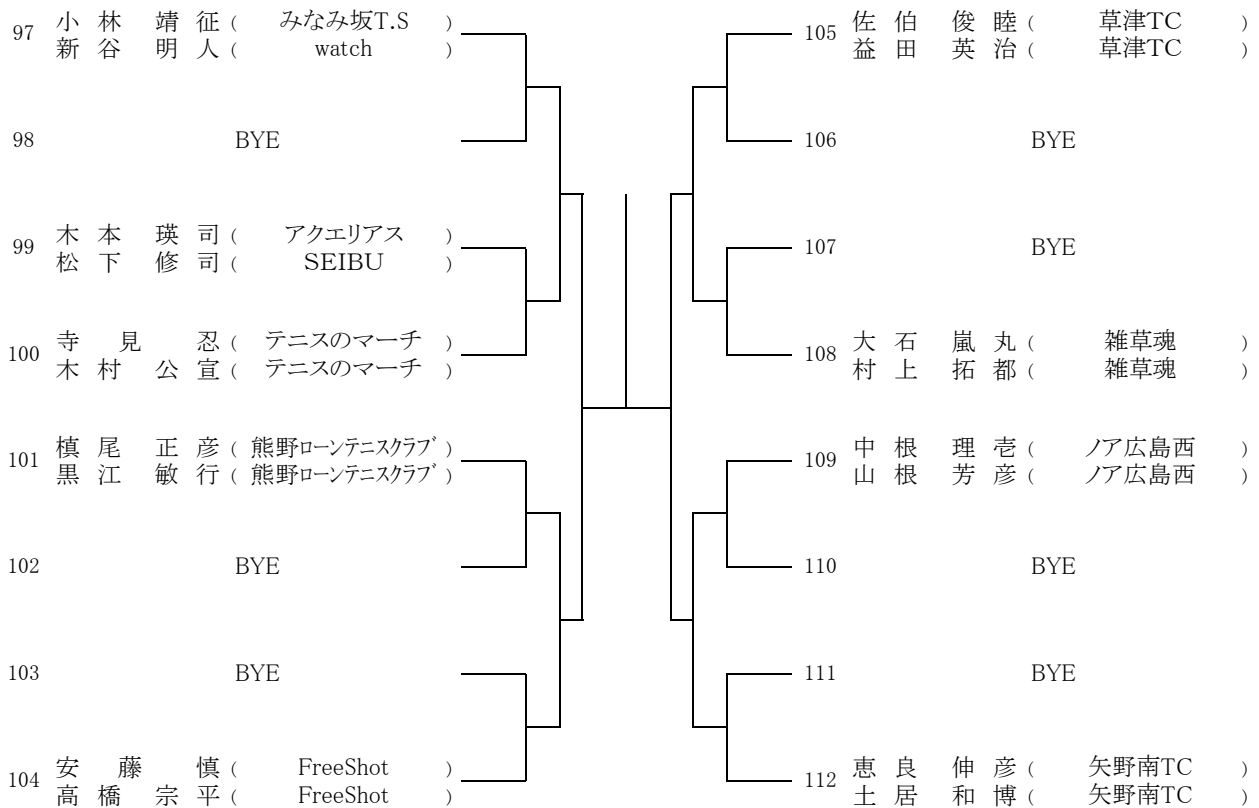

***ダブルス**

男子エントリー数：今大会48以上96未満につき、Best4 は翌年より **C級登録** になります

女子エントリー数：今大会48未満につき、Best2 は翌年より **C級登録** になります

第69回広島市春季D級ダブルス選手権大会

【男子】
[Aブロック]

[Bブロック]

シード1. 山形、田代 2. 山本、横山 3~4. 松本、長門・相馬、大沢
5~8. 安田、芦刈・河野、和田・小林、新谷・牛尾、保崎

第69回広島市春季D級ダブルス選手権大会

【男子】
[Cブロック]

[Dブロック]

第69回広島市春季D級ダブルス選手権大会

【男子】
[Eブロック]

[Fブロック]

第69回広島市春季D級ダブルス選手権大会

【男子】
[Gブロック]

[Hブロック]

第69回広島市春季D級ダブルス選手権大会

【女子】
[Aブロック]

[Bブロック]

[Cブロック]

シード1. 磯部、住吉 2. 神田、高橋 3~4. 河村、柴田・市井、二宮
5~8. 苑田、山田・永野、藪根・長田、玉貞・小跡、森

第69回広島市春季D級ダブルス選手権大会

【女子】
[Dブロック]