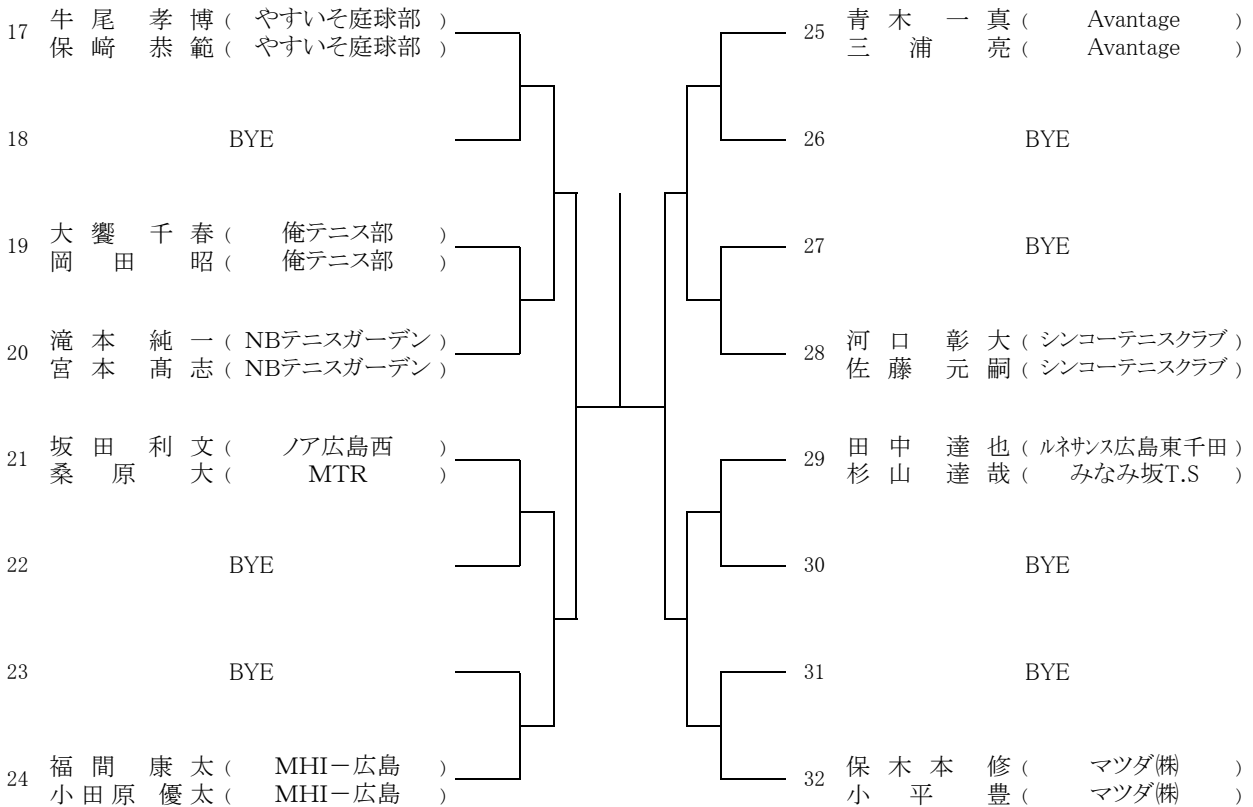

Time	広域公園テニスコート
9:00~	男子DEFGHブロック1・2R 女子残り試合

4月 20日(土)

Time	下河内庭球場	瀬野川公園庭球場
9:30~	男子 女子 残り試合	

4月 21日(日)

Time	下河内庭球場	瀬野川公園庭球場
9:30~	男子 女子 残り試合	

D級 大会結果(ベスト8より)

《男子》

《女子》

***ダブルス**

男子エントリー数：今大会48以上96未満につき、Best4 は翌年より **C級登録** になります

女子エントリー数：今大会48未満につき、Best2 は翌年より **C級登録** になります

第69回広島市春季D級ダブルス選手権大会

【男子】
[Aブロック]

[Bブロック]

シード1. 山形、田代 2. 山本、横山 3~4. 松本、長門・相馬、大沢
5~8. 安田、芦刈・河野、和田・小林、新谷・牛尾、保崎