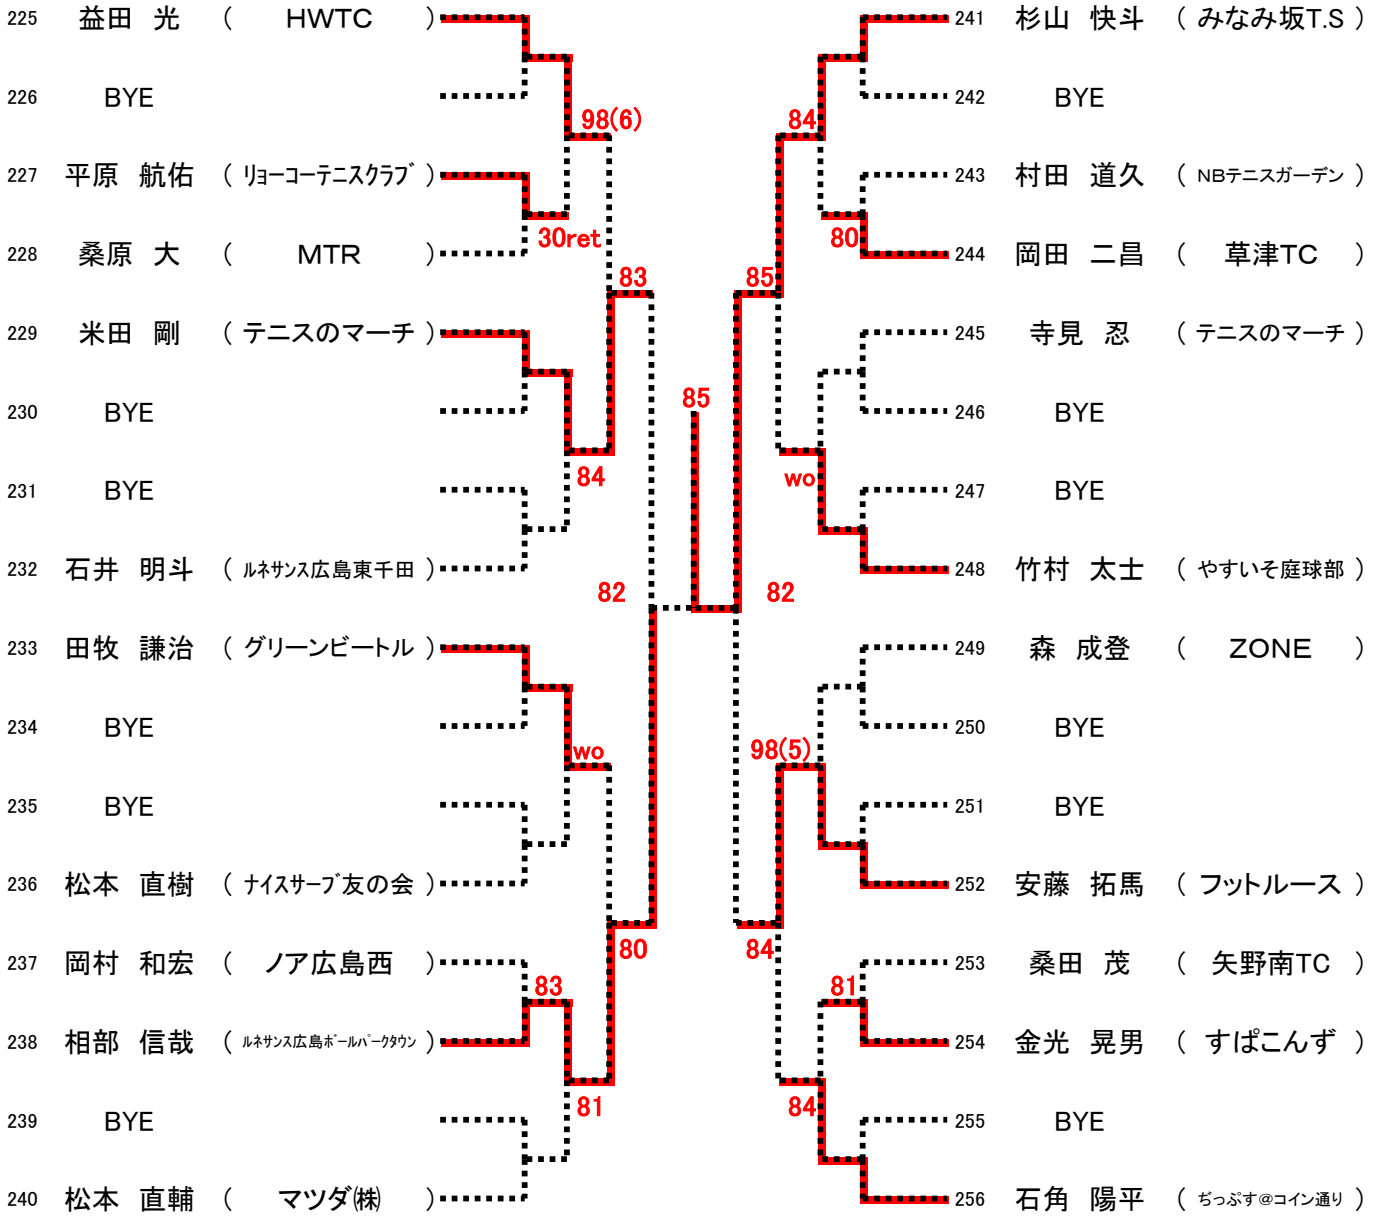

第69回広島市春季D級シングルス選手権大会

男子

【Gブロック】

第69回広島市春季D級シングルス選手権大会

男子

【Hブロック】

第69回広島市春季D級シングルス選手権大会

女子