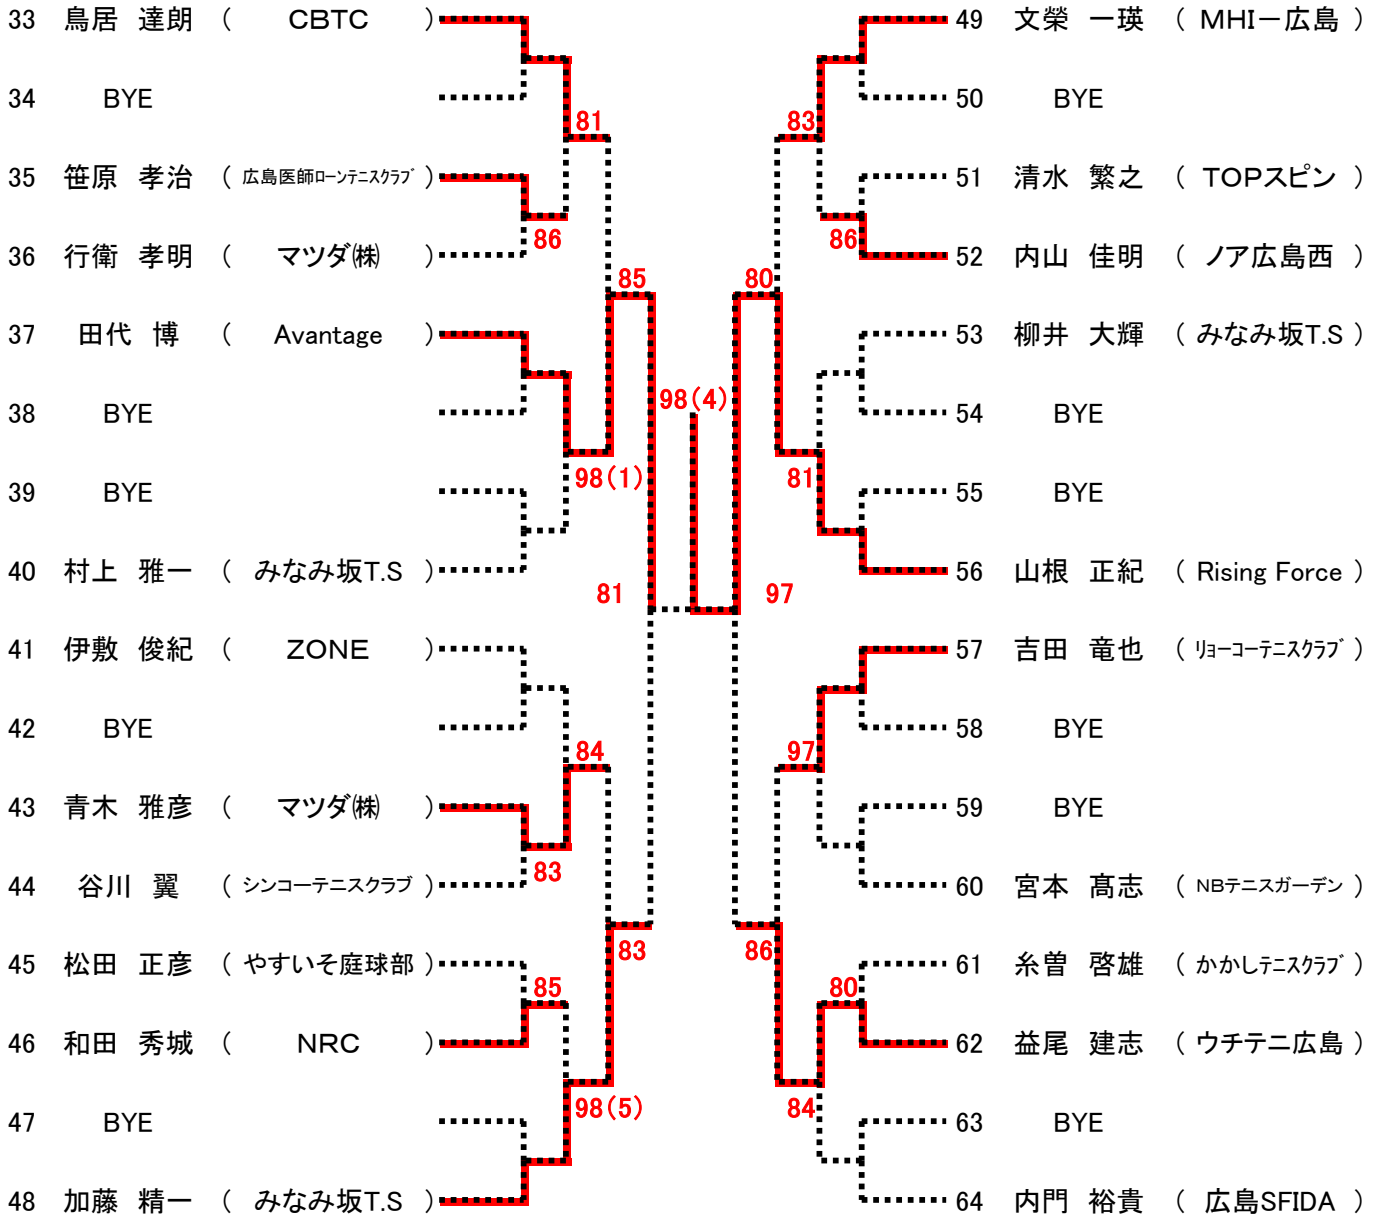

第69回広島市春季D級シングルス選手権大会

男子

【Bブロック】

第69回広島市春季D級シングルス選手権大会

男子

【Cブロック】

65	末成 和義 (ナイスサーブ友の会)					81	三村 亮太 (アシニス)
66	BYE					82	BYE
67	保崎 恭範 (やすいそ庭球部)					83	織田 大慎 (みなみ坂T.S)
68	菅田 光樹 (links)					84	福間 康太 (MHI-広島)
69	関 竜也 (みなみ坂T.S)					85	田尾 健太郎 (ちーむ こぶし)
70	BYE					86	BYE
71	BYE					87	BYE
72	保木本 修 (マツダ(株))					88	田中 統貴 (NBテニスガーデン)
73	日域 雄介 (庭球館)					89	中島 一美 (やすいそ庭球部)
74	BYE					90	BYE
75	穂山 英哲 (IMC)					91	BYE
76	星合 友輝 (HWTC)					92	柳原 悠紀 (ノア広島西)
77	松井 正伸 (ZONE)					93	新田 大介 (シンヨーテニスクラブ)
78	柴田 昇 (ルネサンス広島東千田)					94	田代 健一 (テニスサポートシステム)
79	BYE					95	BYE
80	中福 秀治 (かかしテニスクラブ)					96	田中 聖敬 (みなみ坂T.S)

82

83

83

83

86

80

86

98(7)

82

80

85

wo

40ret

83

98(6)

84

82

97

81

wo