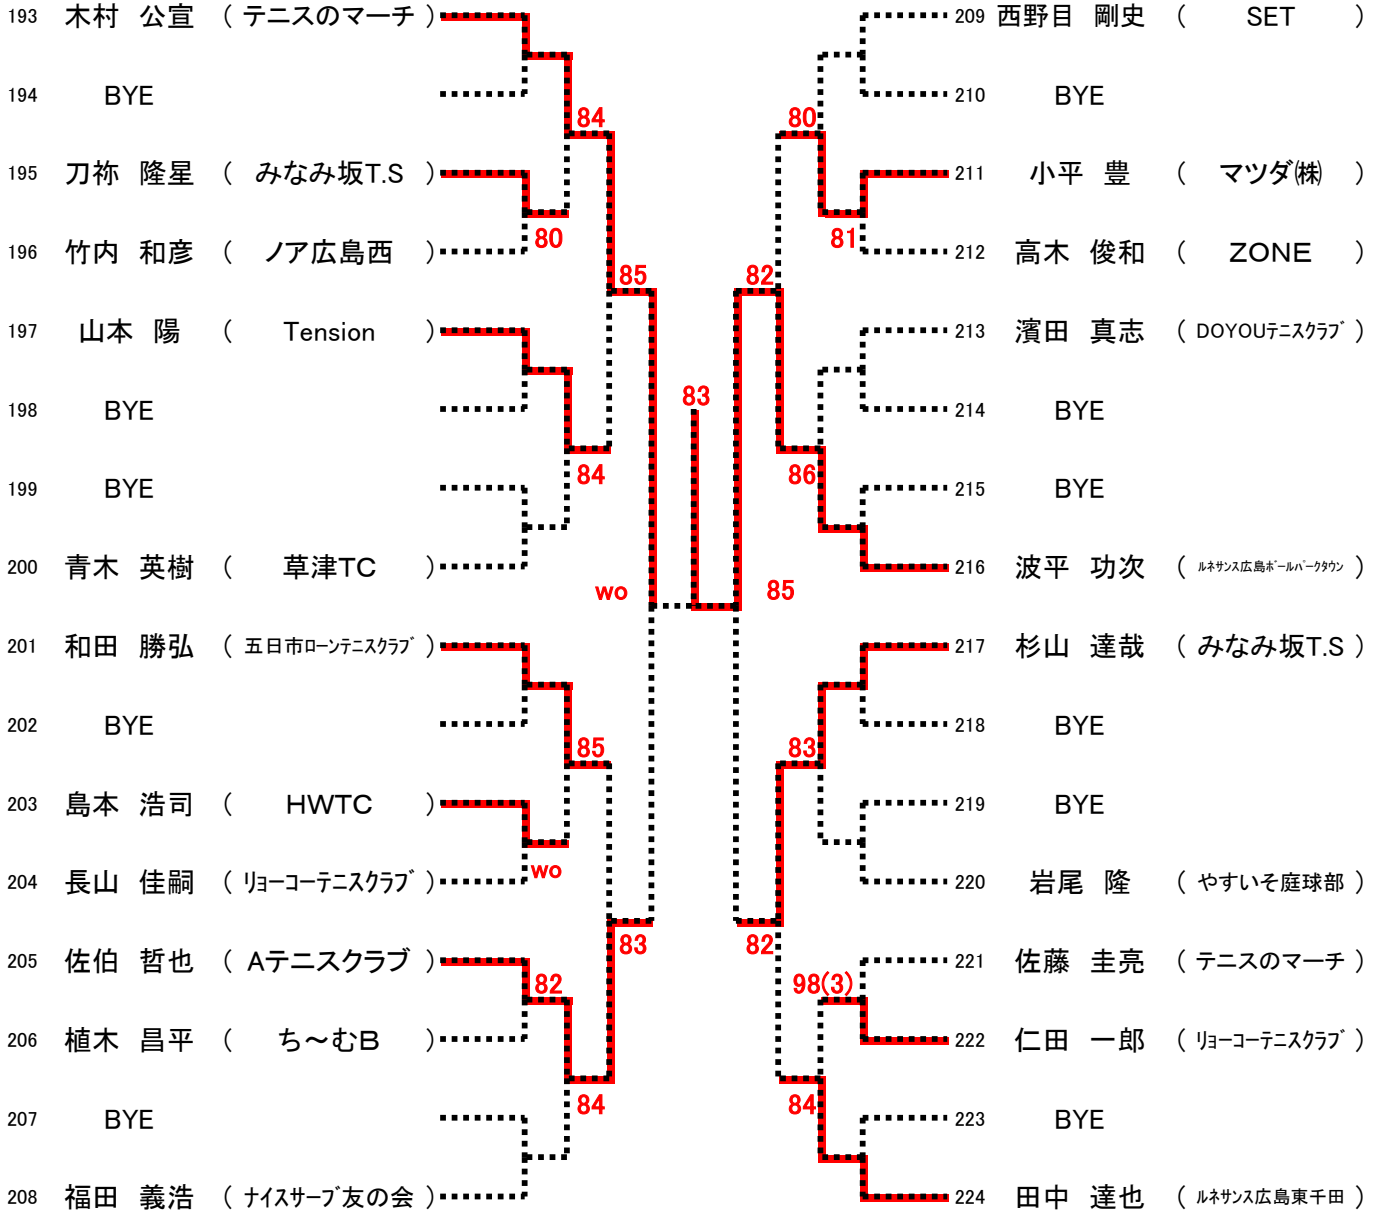

第69回広島市春季D級シングルス選手権大会

男子

【Fブロック】

161	松井 築 (マツダ(株))		177	名川 一成 (熊野ローンテニスクラブ)
162	BYE		178	BYE
163	齋藤 俊慈 (リョーコーテニスクラブ)	82	179	町支 優樹 (SET)
164	近清 友紀 (ZONE)	84	180	坂宮 大樹 (NBテニスガーデン)
165	原田 佳晃 (Tension)	81	181	住舎 輝昭 (リョーコーテニスクラブ)
166	BYE	80	182	BYE
167	BYE	80	183	BYE
168	上原 佳和 (ルネサンス広島ホールパークタウン)	83	184	北原 仁 (ノア広島西)
169	廣井 正彦 (Border-Line)	86	185	木本 瑛司 (アクエリアス)
170	BYE	86	186	BYE
171	鈴木 尚文 (やすいそ庭球部)	84	187	BYE
172	谷本 克美 (ルネサンス広島東千田)	80	188	並木 竜太 (テニスのマーチ)
173	石田 浩一 (CBTC)	84	189	長門 清則 (ナイスサーブ友の会)
174	市川 雅基 (ノア広島西)	81	190	兼田 修一 (矢野南TC)
175	BYE	80	191	BYE
176	住田 涼成 (みなみ坂T.S)		192	吉田 慧星 (Tension)

第69回広島市春季D級シングルス選手権大会

男子

【Gブロック】