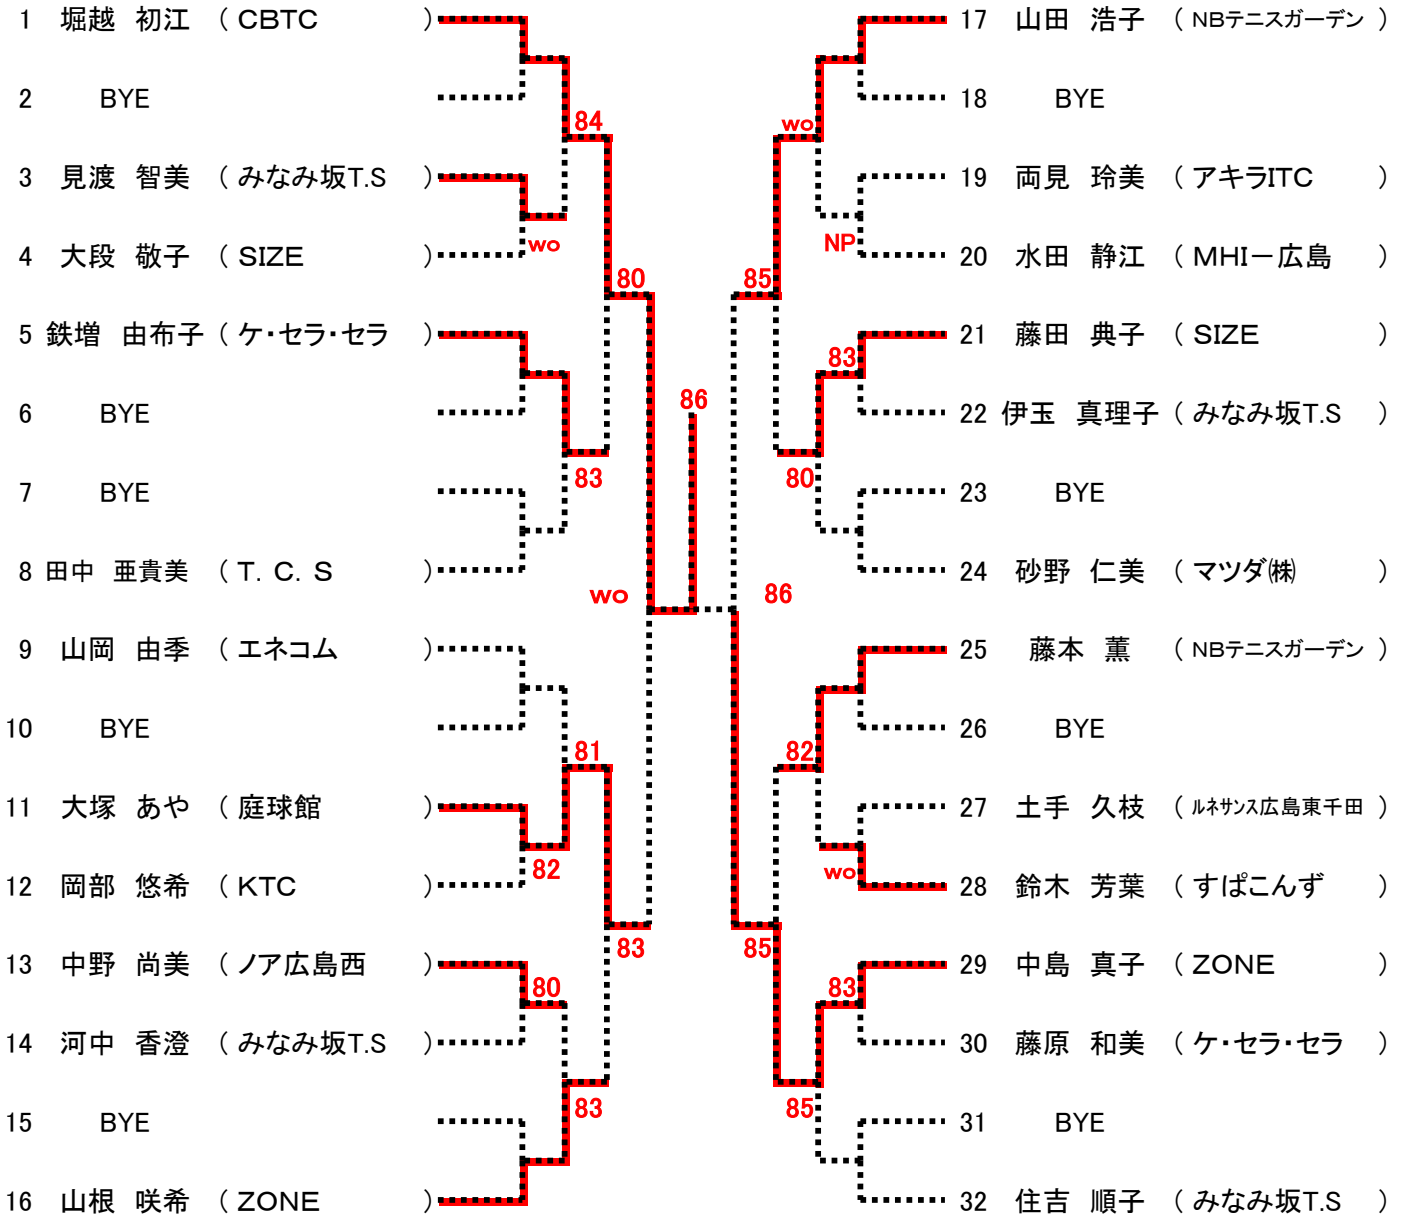

第69回広島市春季D級シングルス選手権大会

女子

【Aブロック】

シード 1堀越 初江. 2藤田 理恵. 3高橋 陽子. 4住吉 順子