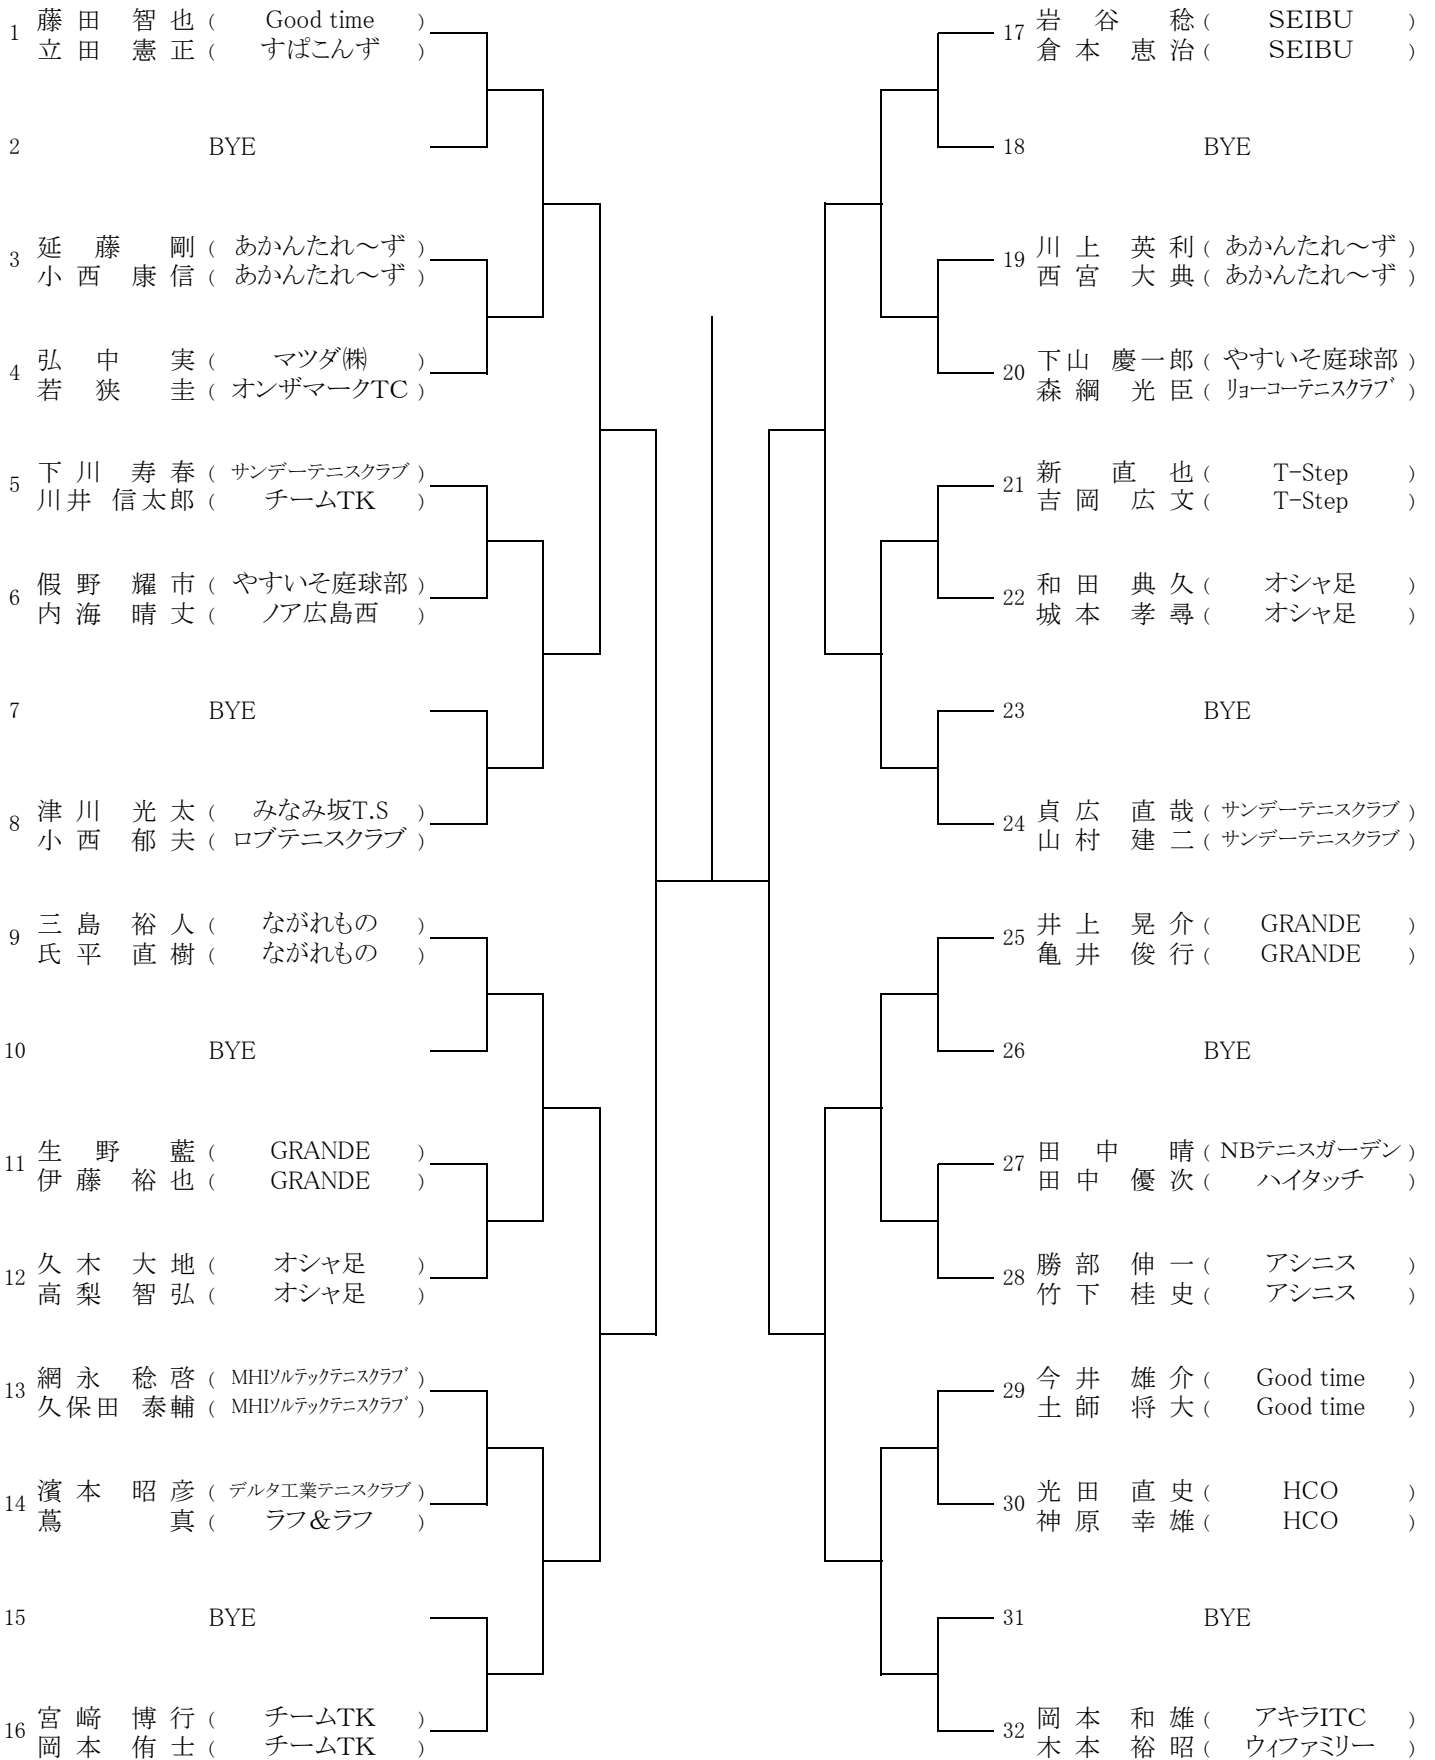

5月18日(土)

Time	広域公園テニスコート
9:00	女子ABブロック1R
	男子Aブロック1R
9:50	男子Bブロック1R
10:30	女子ABブロック2R
	男子ABブロック2R

5月19日(日)

Time	広域公園テニスコート
9:00	男女残り試合

5月25日(土)

Time	広域公園テニスコート
9:00	男女残り試合

5月26日(日)

Time	広域公園テニスコート
9:00	男女残り試合

# B級 大会結果(ベスト8より)

《男子》

《女子》

男女とも

**優勝** は 翌年より **A級登録** となります

第98回広島市春季B級ダブルス選手権大会

【男子】  
[Aブロック]

シード 1.藤田・立田 2.深谷・安澤 3.有田・今津 4.岡本・木本  
5~8.岩谷・倉本、小橋・岡村、前田・田部、宮崎・岡本

第98回広島市春季B級ダブルス選手権大会

【男子】  
[Bブロック]

第96回広島市春季B級ダブルス選手権大会

【女子】  
[Aブロック]

シード 1.上江洲・加藤 2.千田・武内 3.高野・清水 4.山手・宮崎  
5~8.井町・福田、木口・牛尾、清水・山崎、若元・片倉

第96回広島市春季B級ダブルス選手権大会

【女子】  
[Bブロック]