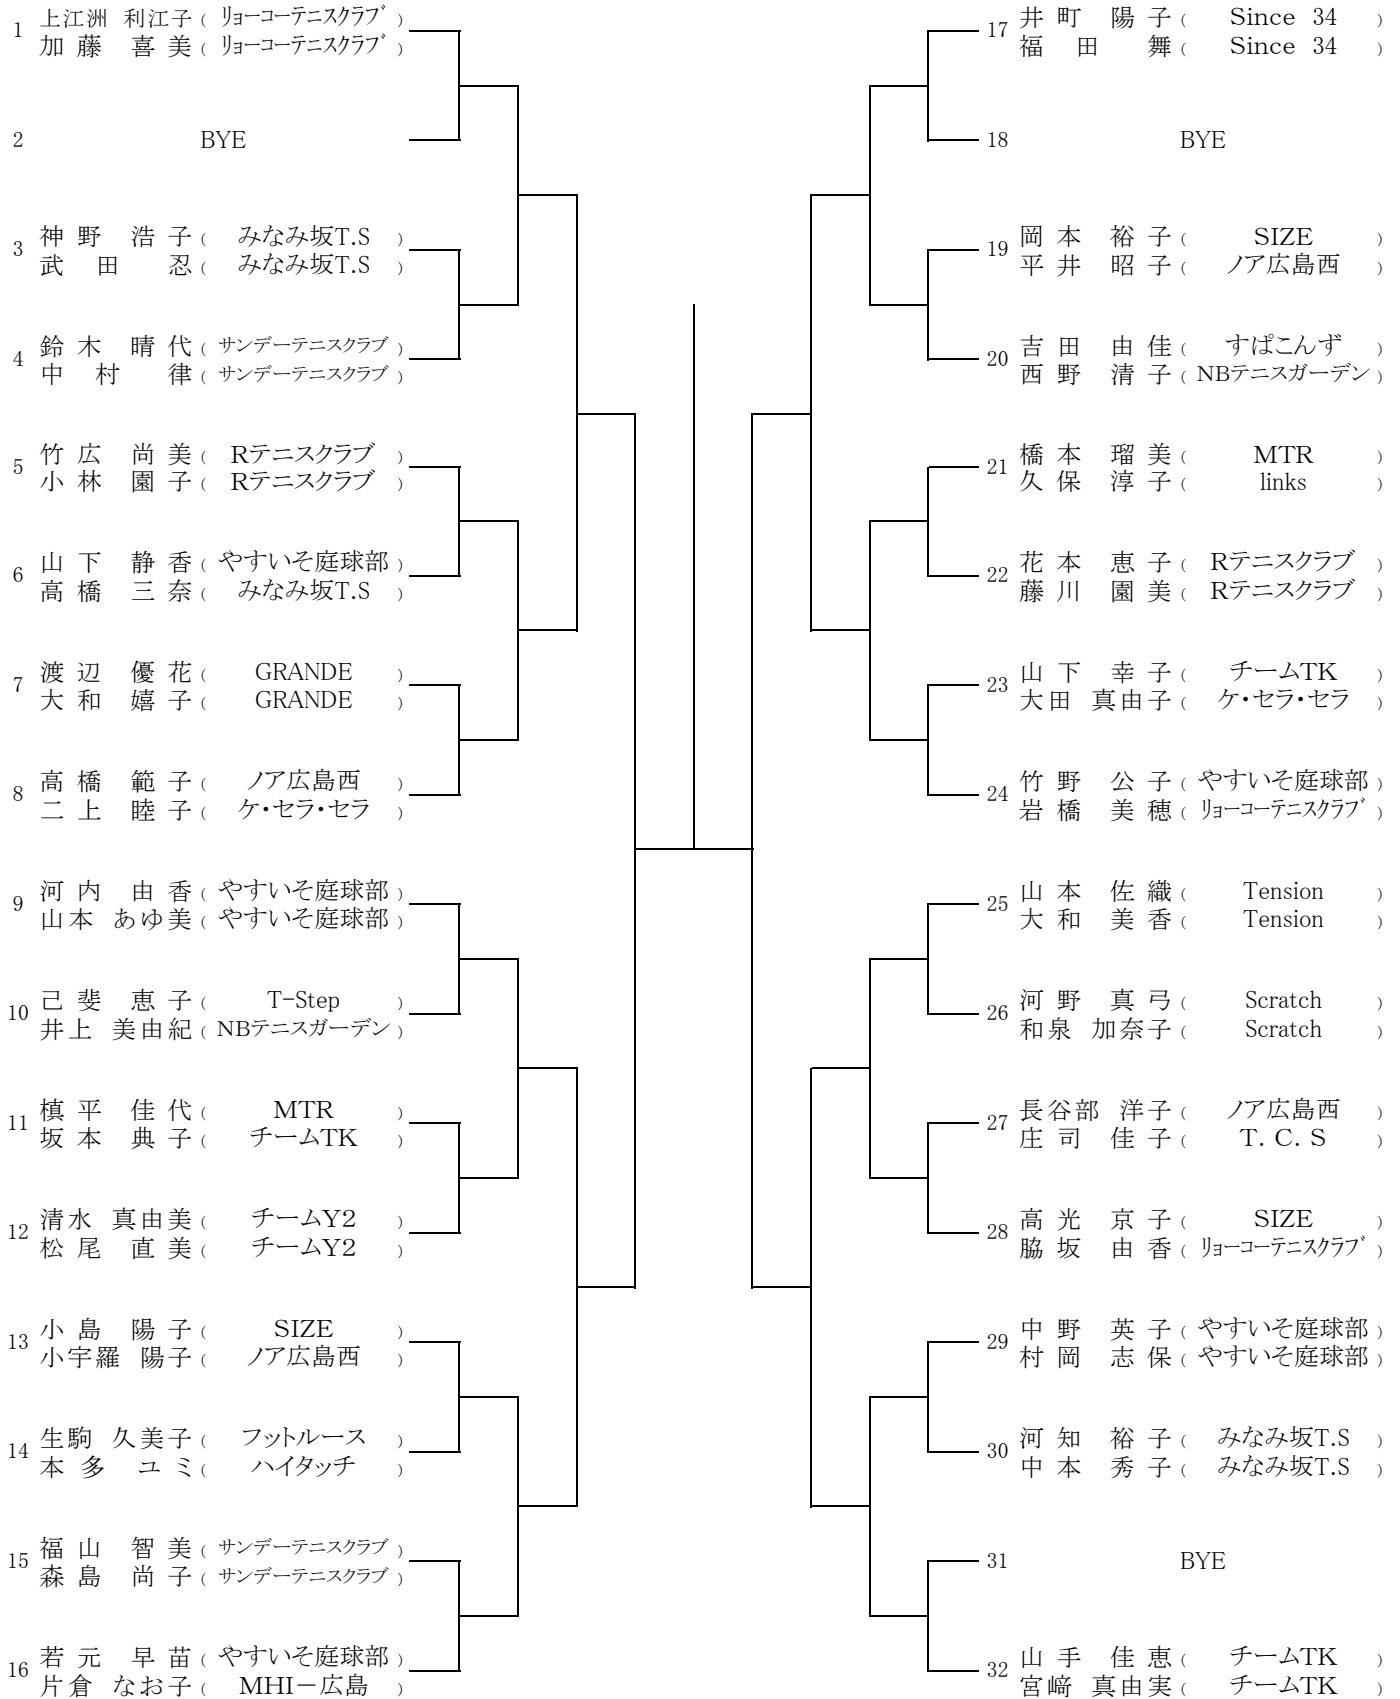

5月18日(土)

Time	広域公園テニスコート
9:00	女子ABブロック1R
	男子Aブロック1R
9:50	男子Bブロック1R
10:30	女子ABブロック2R
	男子ABブロック2R

5月19日(日)

Time	広域公園テニスコート
9:00	男女残り試合

5月25日(土)

Time	広域公園テニスコート
9:00	男女残り試合

5月26日(日)

Time	広域公園テニスコート
9:00	男女残り試合

# B級 大会結果(ベスト8より)

《男子》

《女子》

男女とも

**優勝** は 翌年より **A級登録** となります

第98回広島市春季B級ダブルス選手権大会

【男子】  
[Aブロック]

シード 1.藤田・立田 2.深谷・安澤 3.有田・今津 4.岡本・木本  
5~8.岩谷・倉本、小橋・岡村、前田・田部、宮崎・岡本

第98回広島市春季B級ダブルス選手権大会

【男子】  
[Bブロック]

第96回広島市春季B級ダブルス選手権大会

【女子】  
[Aブロック]

シード 1.上江洲・加藤 2.千田・武内 3.高野・清水 4.山手・宮崎  
5~8.井町・福田、木口・牛尾、清水・山崎、若元・片倉

第96回広島市春季B級ダブルス選手権大会

【女子】  
[Bブロック]