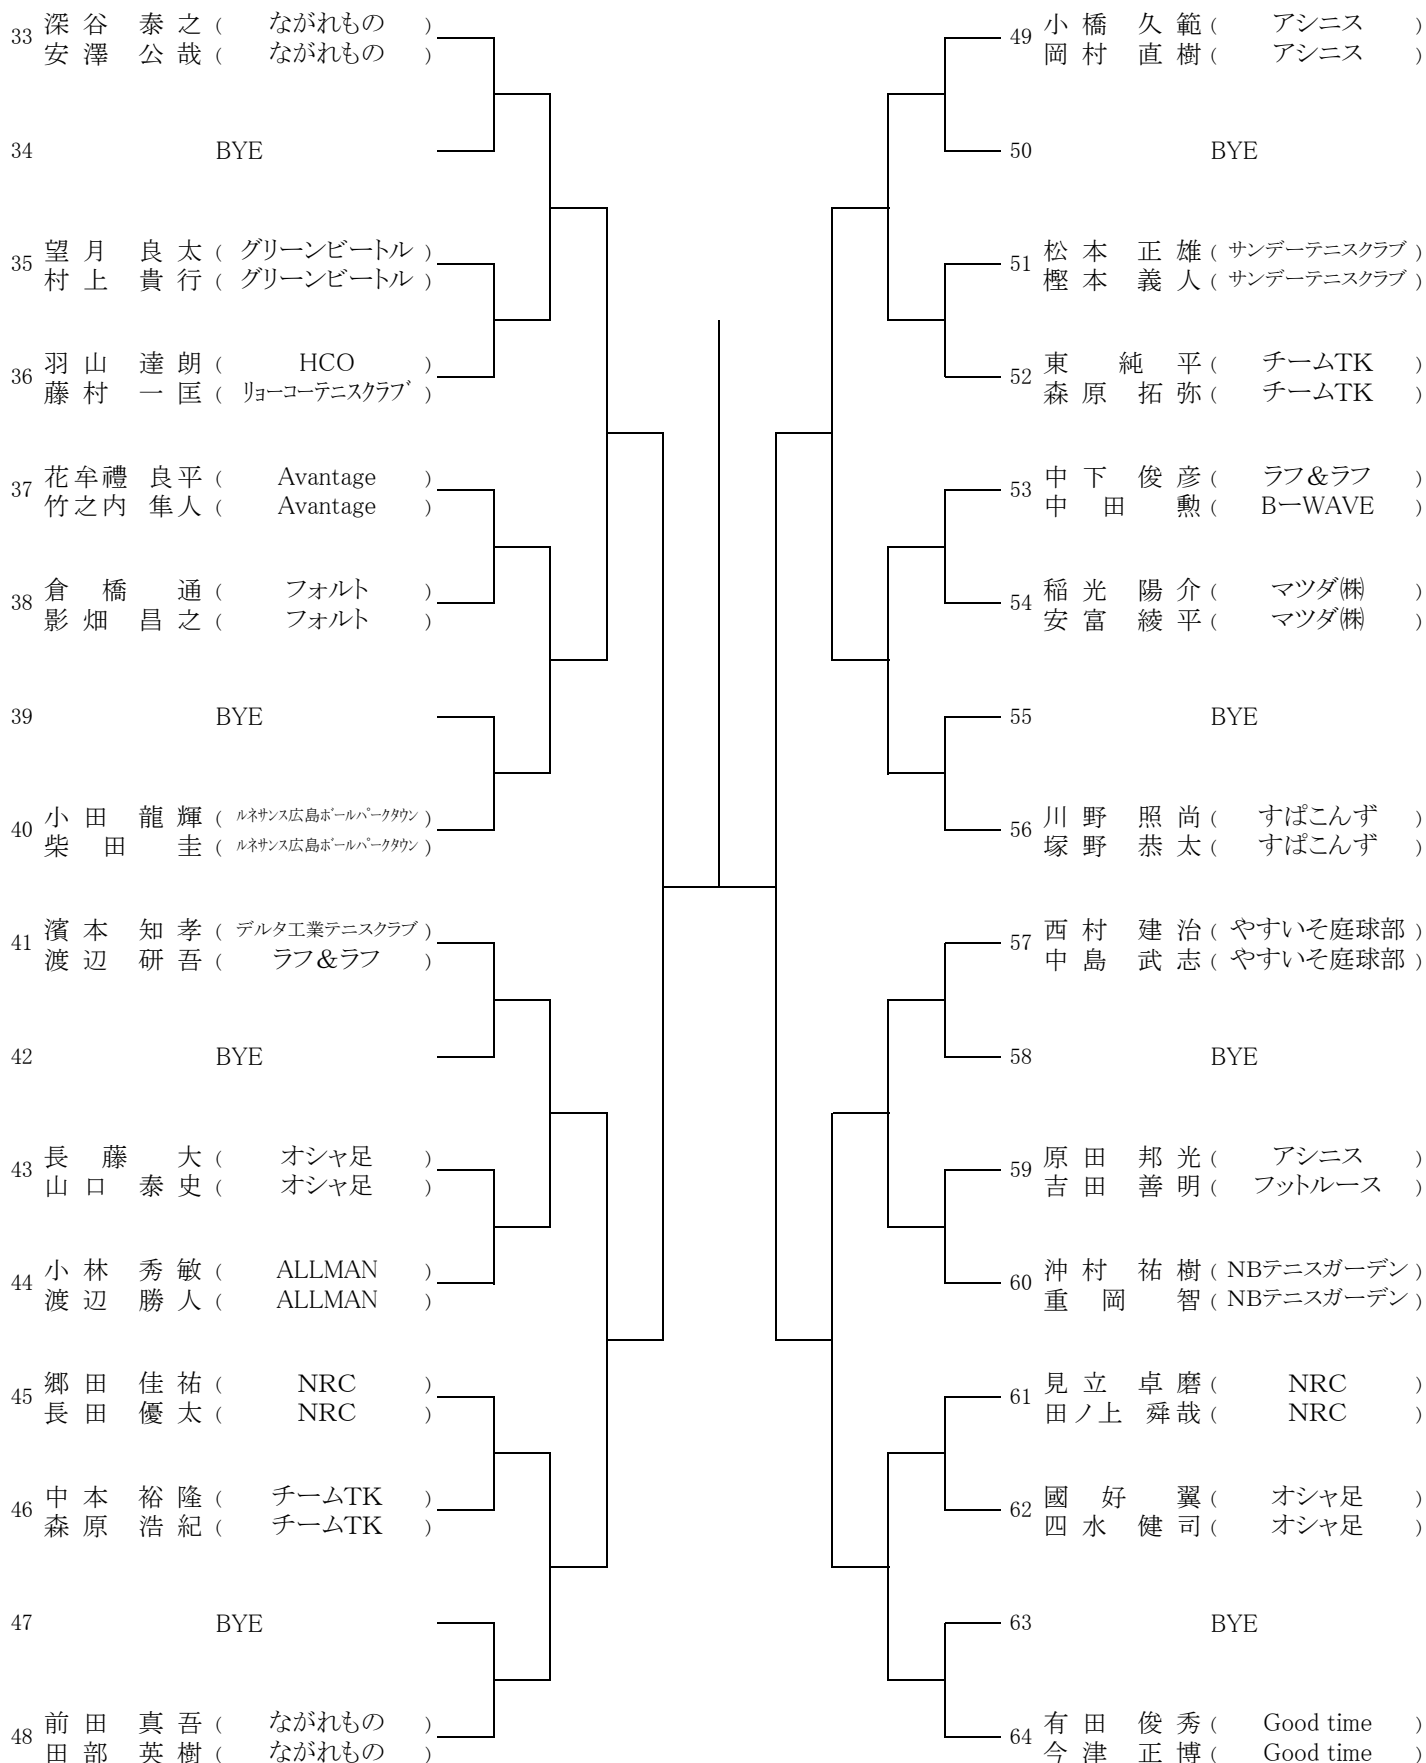

## 【大会日程】

	5月18日	5月19日	5月25日	5月26日
男子	広域公園 ABブロック1・2R～	広域公園 残り試合	広域公園 残り試合	広域公園 残り試合
女子	広域公園 ABブロック1・2R～	広域公園 残り試合	広域公園 残り試合	広域公園 残り試合

5月18日(土)

Time	広域公園テニスコート
9:00	女子ABブロック1R
	男子Aブロック1R
9:50	男子Bブロック1R
10:30	女子ABブロック2R
	男子ABブロック2R

5月19日(日)

Time	広域公園テニスコート
9:00	男女残り試合

5月25日(土)

Time	広域公園テニスコート
9:00	男女残り試合

5月26日(日)

Time	広域公園テニスコート
9:00	男女残り試合

# B級 大会結果(ベスト8より)

《男子》

《女子》

男女とも

**優勝** は 翌年より **A級登録** となります

第98回広島市春季B級ダブルス選手権大会

【男子】  
[Aブロック]

シード 1.藤田・立田 2.深谷・安澤 3.有田・今津 4.岡本・木本  
5~8.岩谷・倉本、小橋・岡村、前田・田部、宮崎・岡本

第98回広島市春季B級ダブルス選手権大会

【男子】  
[Bブロック]

第96回広島市春季B級ダブルス選手権大会

【女子】  
[Aブロック]

シード 1.上江洲・加藤 2.千田・武内 3.高野・清水 4.山手・宮崎  
5~8.井町・福田、木口・牛尾、清水・山崎、若元・片倉

第96回広島市春季B級ダブルス選手権大会

【女子】  
[Bブロック]