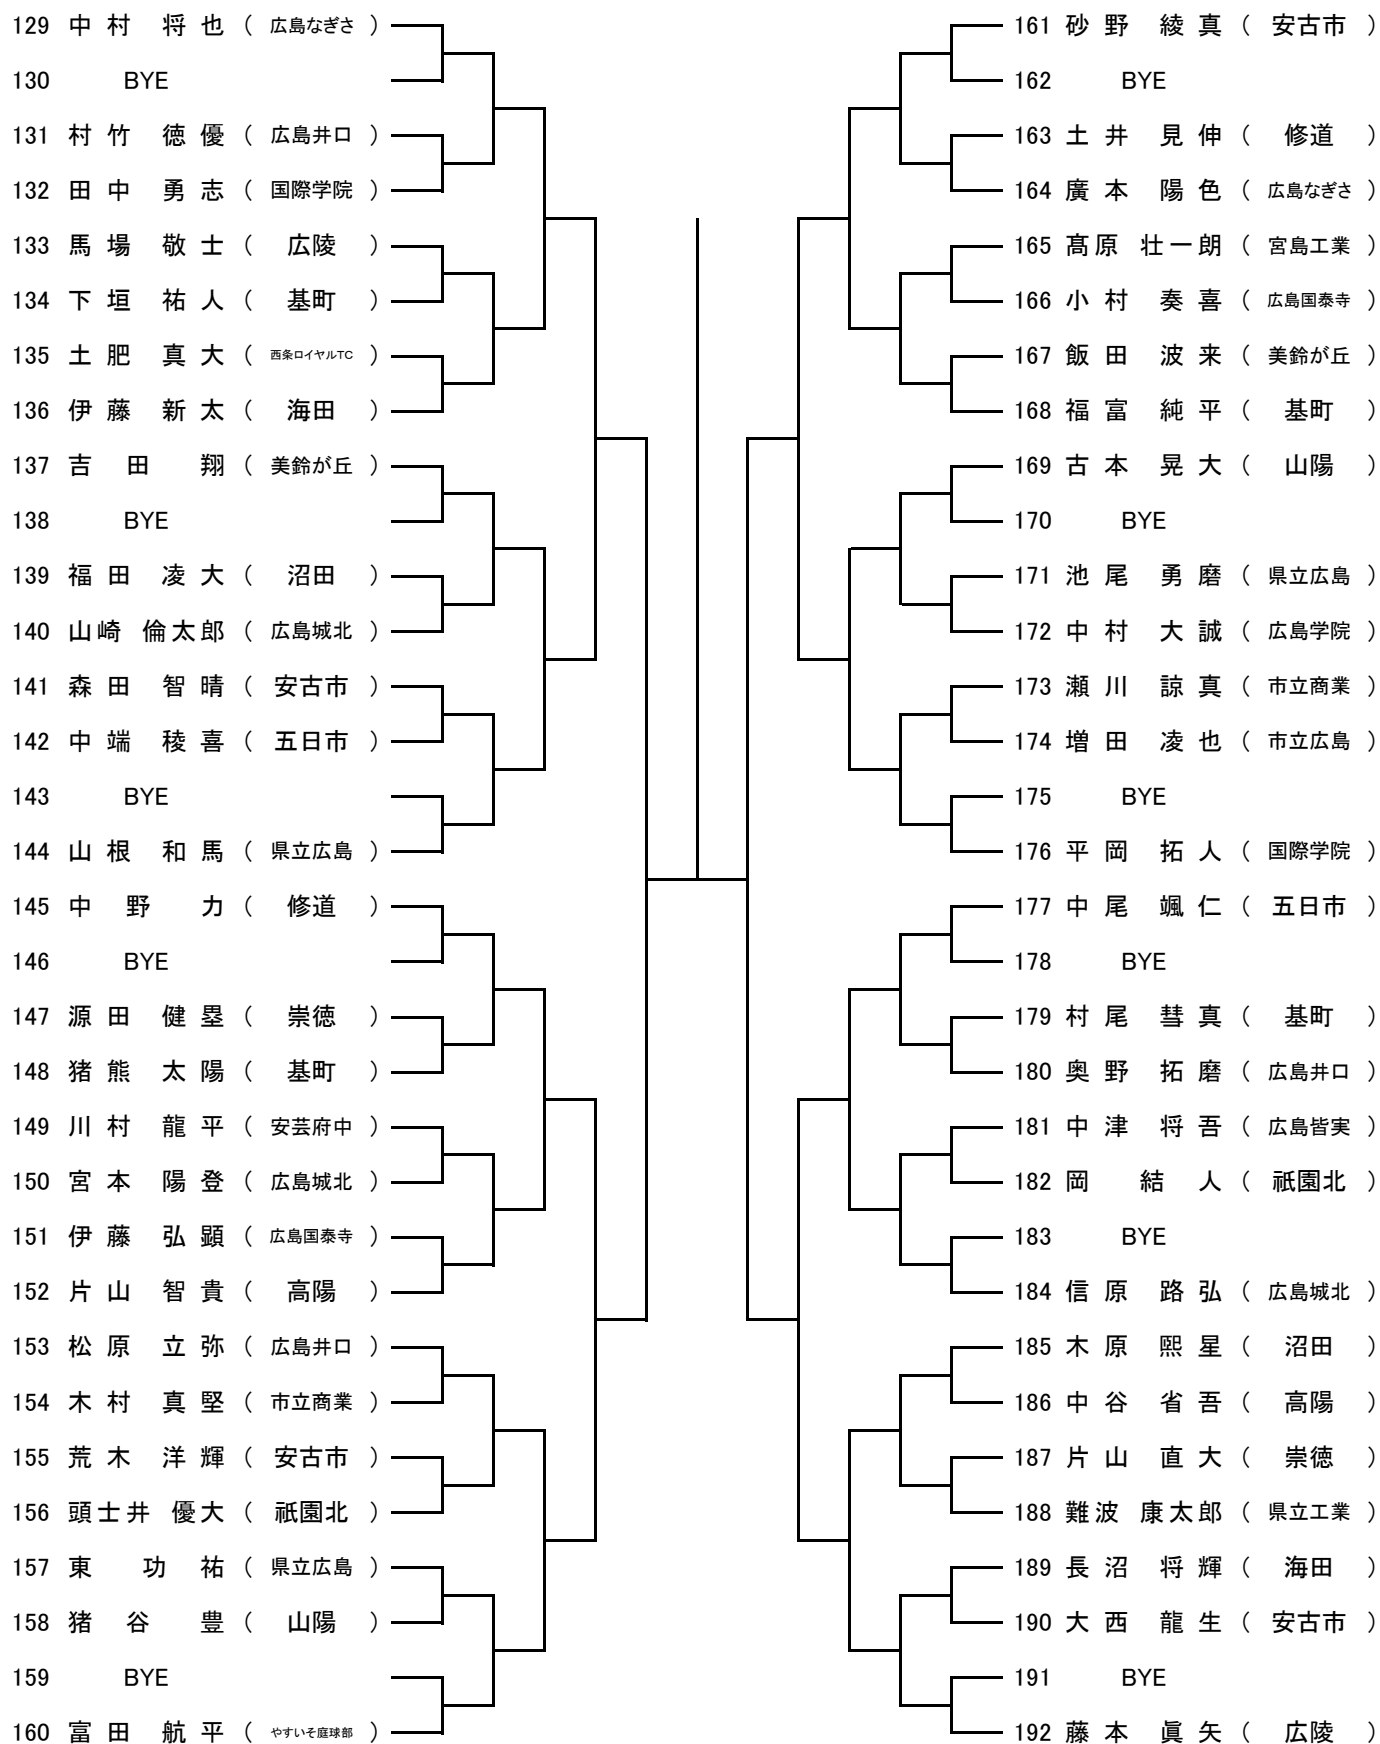

第63回 広島市夏季高校生テニス選手権大会 男子シングルス(オープンの部) Cブロック