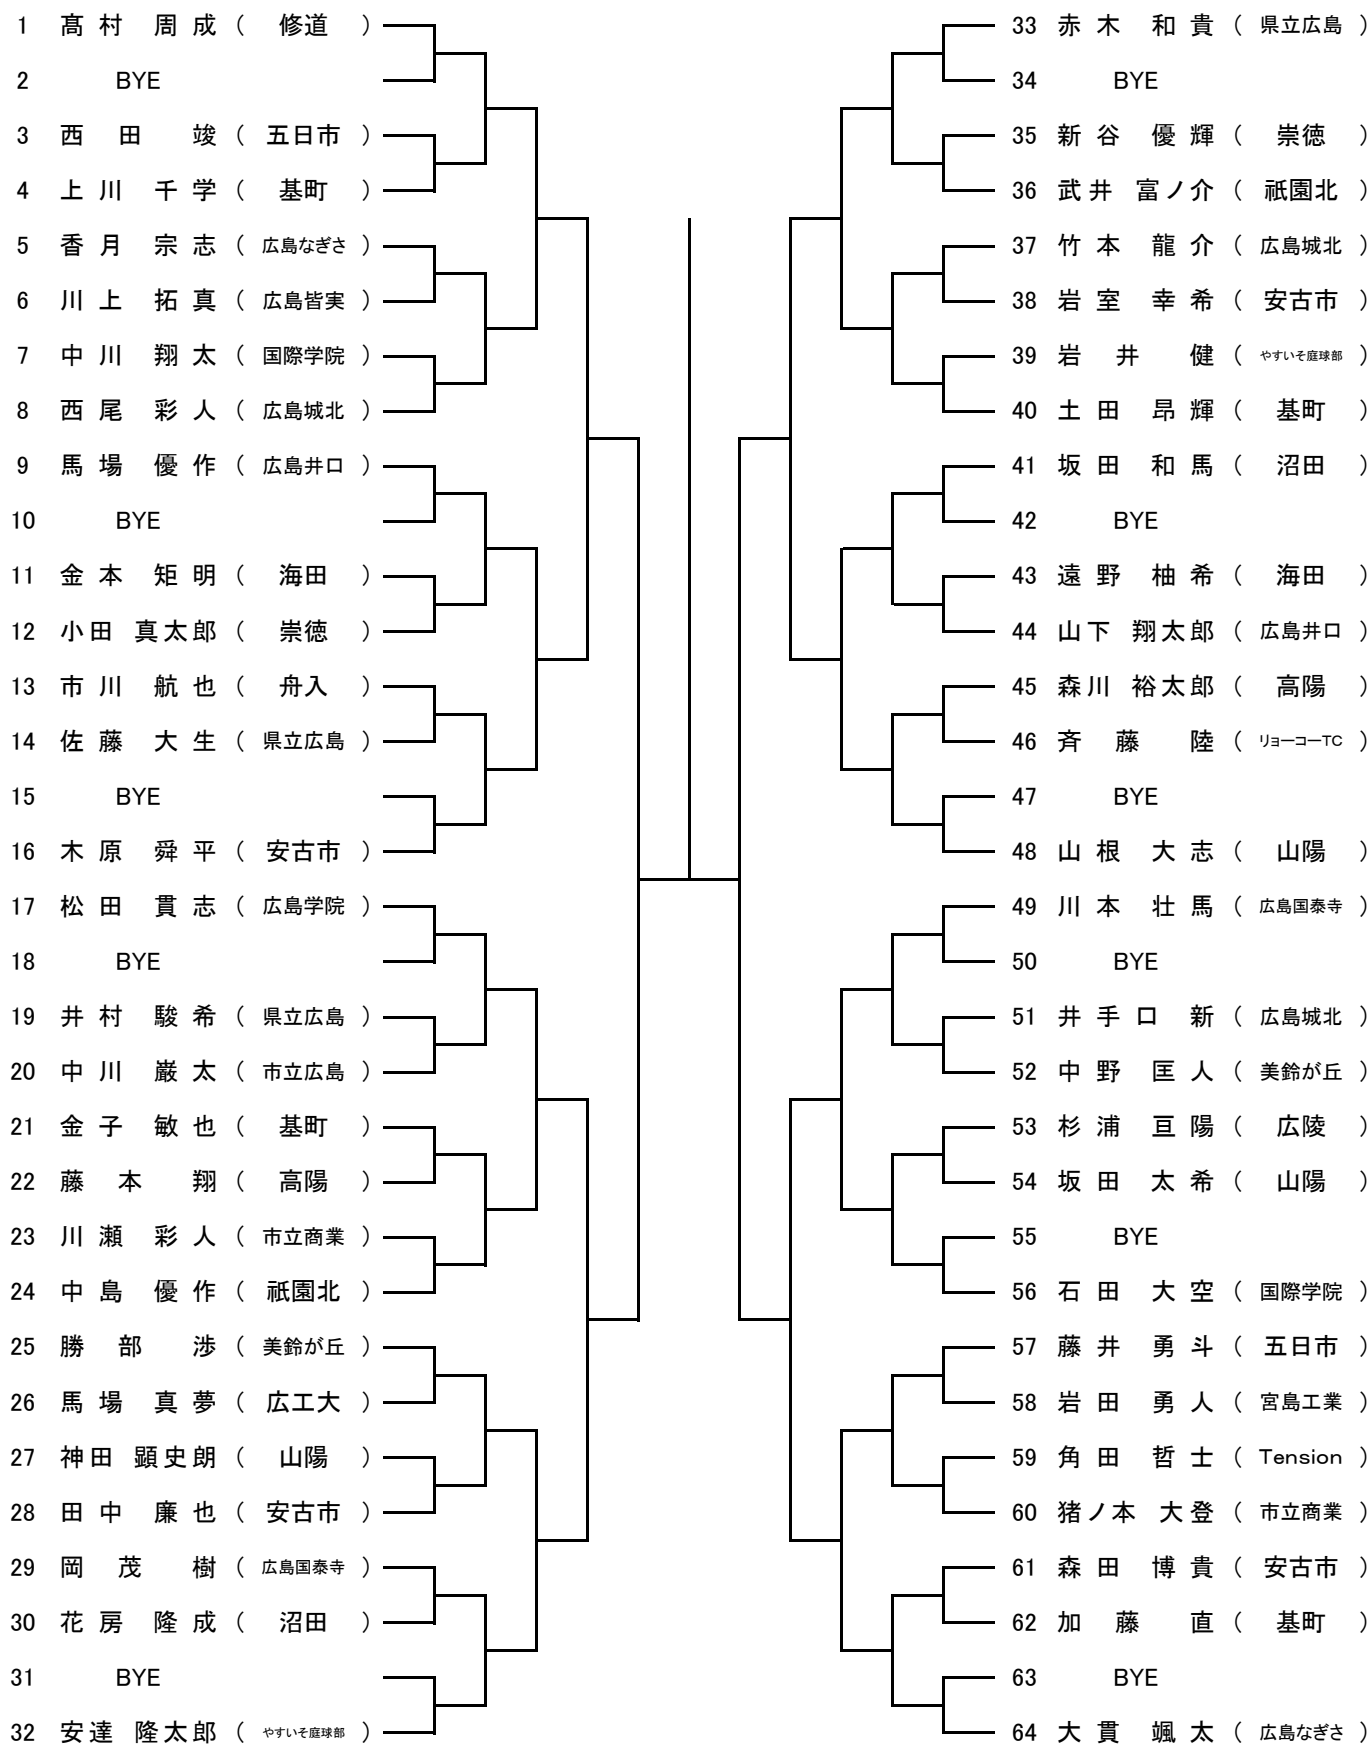

【大会日程】

	7月31日	8月1日	8月2日	8月5日	8月6日	8月7日	8月11日	8月12日
男子オープンシングルス	広域	広域 (残り試合)		広域 (残り試合)	広域 (残り試合)	広域 (残り試合)	予備日	予備日
女子オープンシングルス		翔洋	広域 (残り試合)		広域 (残り試合)	広域 (残り試合)	予備日	予備日
男子1年生シングルス		広域		広域 (残り試合)	広域 (残り試合)	広域 (残り試合)	予備日	予備日
女子1年生シングルス			広域		広域 (残り試合)	広域 (残り試合)	予備日	予備日
男子ダブルス				広域	広域 (残り試合)	広域 (残り試合)	予備日	予備日
女子ダブルス					広域	広域 (残り試合)	予備日	予備日

一般女子シングルス ベスト8

男子ダブルス ベスト8

女子ダブルス ベスト8

1年生男子シングルス ベスト8

1年生女子シングルス ベスト8

第63回 広島市夏季高校生テニス選手権大会 男子シングルス(オープンの部) Aブロック

シード 1. 高村周成, 2. 浜岡柊生, 3~4. 中村将也, 竹下晴喜
5~8. 假野耀市, 藤本真矢, 三井哲朗, 大貫颯太

第63回 広島市夏季高校生テニス選手権大会 男子シングルス(オープンの部) Bブロック