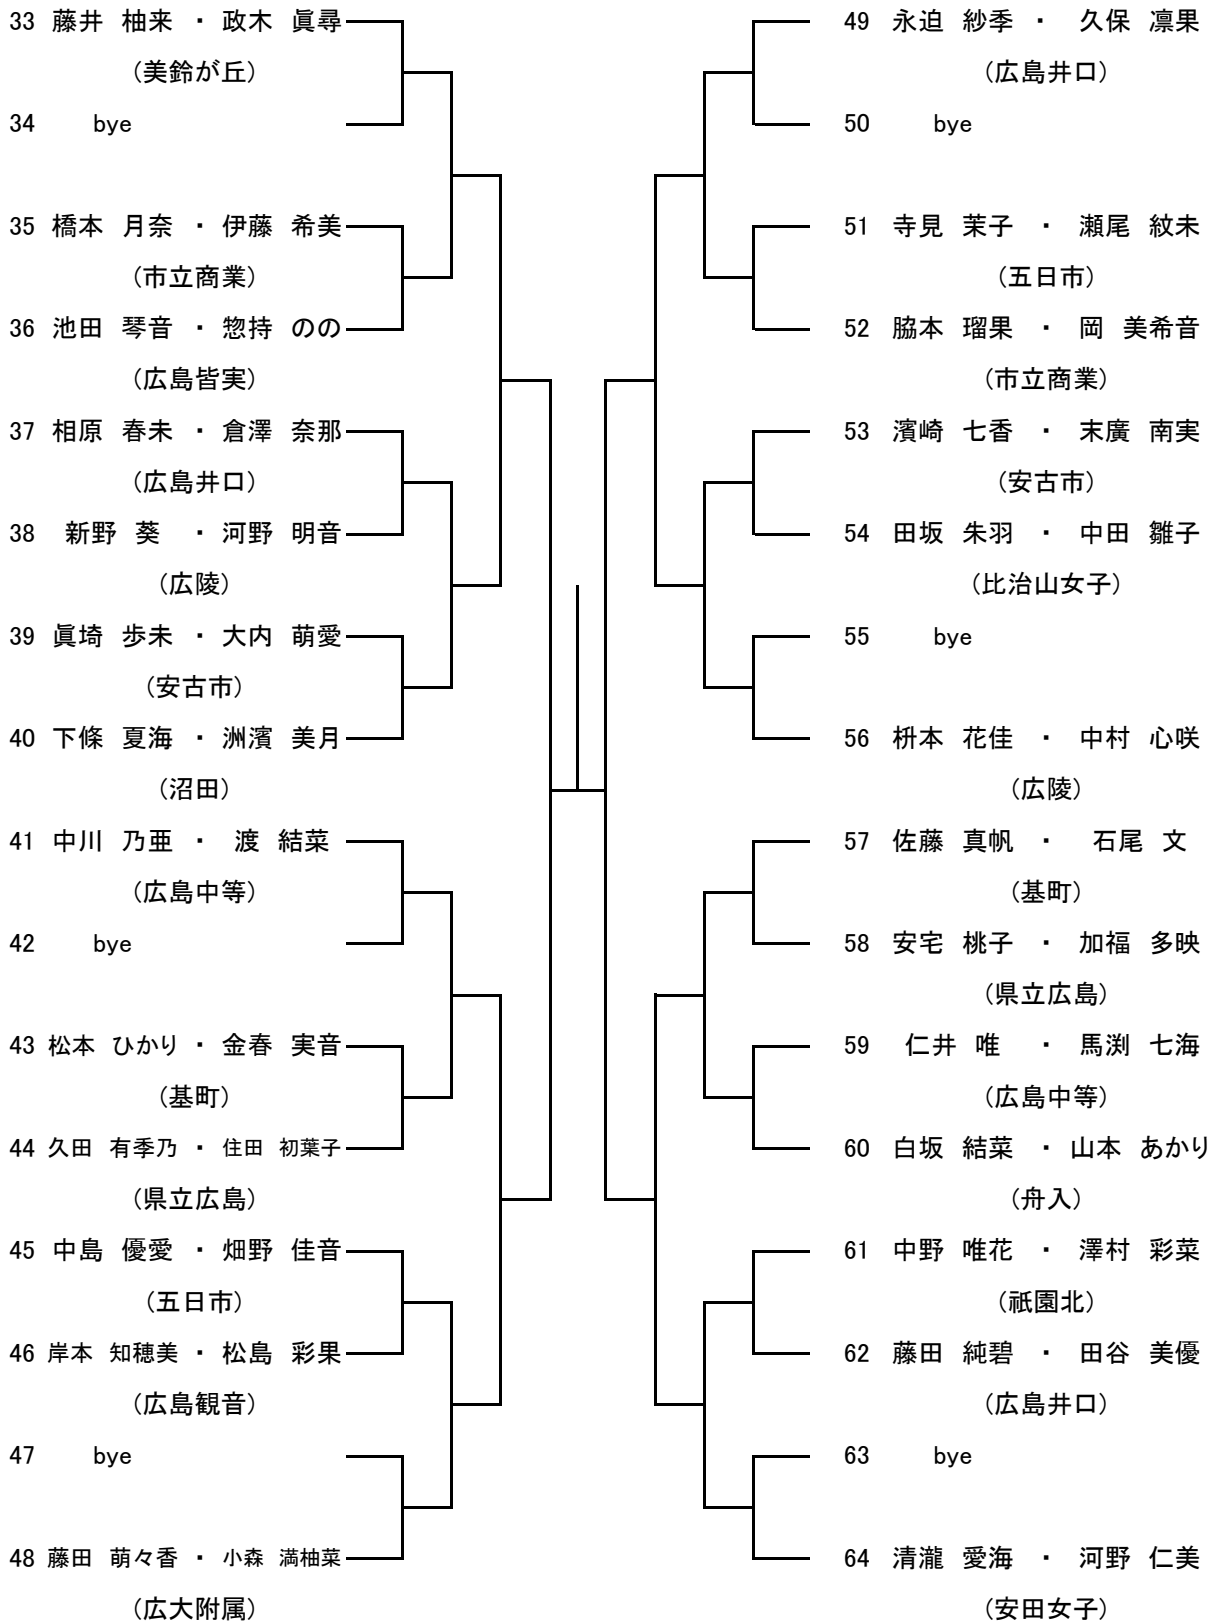

【大会日程】

	7月31日	8月1日	8月2日	8月5日	8月6日	8月7日	8月11日	8月12日
男子オープンシングルス	広域	広域 (残り試合)		広域 (残り試合)	広域 (残り試合)	広域 (残り試合)	予備日	予備日
女子オープンシングルス		翔洋	広域 (残り試合)		広域 (残り試合)	広域 (残り試合)	予備日	予備日
男子1年生シングルス		広域		広域 (残り試合)	広域 (残り試合)	広域 (残り試合)	予備日	予備日
女子1年生シングルス			広域		広域 (残り試合)	広域 (残り試合)	予備日	予備日
男子ダブルス				広域	広域 (残り試合)	広域 (残り試合)	予備日	予備日
女子ダブルス					広域	広域 (残り試合)	予備日	予備日

第63回 広島市夏季高校生テニス選手権大会 男子シングルス(1年生の部)

Dブロック

女子オープンシングルス Aブロック

シード 1.. 若栗三葉 2. 築城サヤ 3~4. 河野歩花, 中澤紀保

女子オープンシングルス Bブロック

高校女子ダブルス
Aブロック

seed 1.河野由衣・和田夏帆, 2.寺川綾乃・大段菜摘, 3~4.河野歩花・佐々木瑠彩美, 清瀧愛海・河野仁美

高校女子ダブルス Bブロック