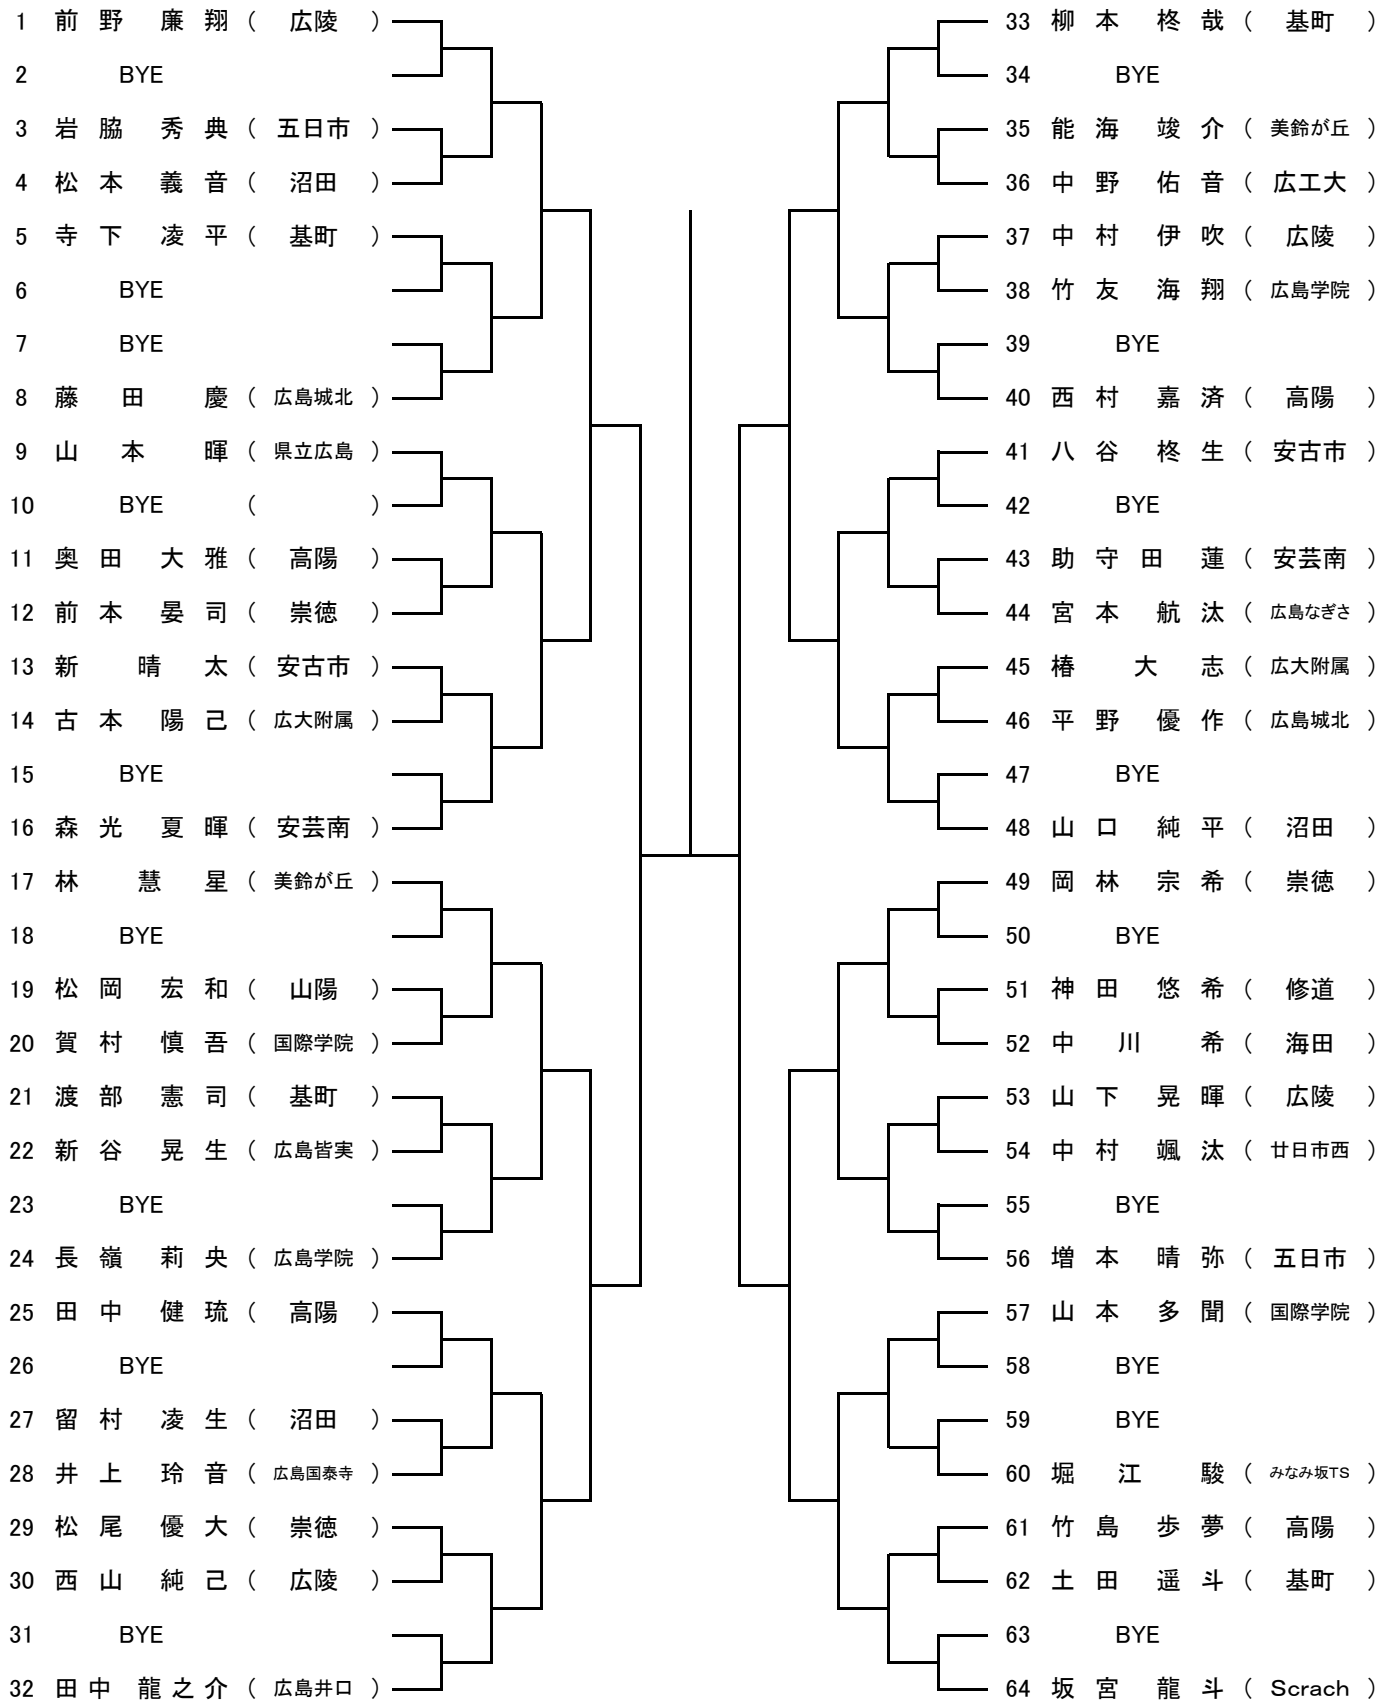

第63回 広島市夏季高校生テニス選手権大会 男子ダブルス

Bブロック

65	前野廉翔 (広陵) 平山蒼 (祇園北)		97	竹下晴喜 (広島城北) 中野喜亮 (広島城北)
66	BYE		98	BYE
67	青木陸 (安古市) 藤想史 (安古市)		99	木原康佑 (山陽) 神田顕史 (山陽)
68	日域雄介 (広島なぎさ) 砂崎駿杜 (広島なぎさ)		100	伊藤龍之介 (高陽) 渡辺飛悠 (高陽)
69	清永 (沼田) 福田凌 (沼田)		101	木原舜平 (安古市) 増田賢志 (安古市)
70	北上裕 (基町) 川千学 (基町)		102	高橋至朗 (広島学院) 廣本壮汰 (美鈴が丘)
71	児玉飛吾 (舟入) 山根志大 (山陽)		103	勝部涉成 (美鈴が丘) 花房隆貴 (沼田)
72	古本晃聖 (山陽) 中村琉満 (安古市)		104	野村悠太 (県立広島) 前田海平 (県立広島)
73	ケ下陽希 (安古市) 神柳悠大 (修道)		105	前富藤倉中 (市立広島) 井橋伊吹 (市立広島)
74	柳井希磨 (県立広島) 池尾勇磨 (県立広島)		106	大登宗 (広陵) 峰平大拓 (市立商業)
75	古田磨翔 (広島城北) 吉田瑠偉 (美鈴が丘)		107	猪ノ本大真 (市立商業) 木村西泰将 (県立工業)
76	川谷輝太 (美鈴が丘) 長沼裕太 (海田)		108	大落直史 (県立工業) 玉杉瞬 (海田)
77	丸山凌芽 (市立商業) 松田志平 (市立商業)		109	小野大 (基町) 酒田生陽 (基町)
78	小野井蓮太 (広島学院) 田口太陽 (やすいそ庭球部)		110	猪熊太 (基町)
79	BYE		111	BYE
80	栗栖裕貴 (安古市) 新晴太郎 (安古市)		112	三井哲朗 (みなみ坂TS) 安達隆太郎 (やすいそ庭球部)
81	樟祐太 (美鈴が丘) 坂口修太 (美鈴が丘)		113	小山翔大 (広島なぎさ) 山田幸征 (広島なぎさ)
82	植村希匠 (山陽) 岡拓人 (山陽)		114	BYE
83	平岡汰人 (国際学院) 倉本汰太 (国際学院)		115	竹本龍介 (広島城北) 西真智輝 (広島城北)
84	松田陽生 (沼田) 留村凌巨 (沼田)		116	竹友海翔 (広島学院) 林洗成 (広島学院)
85	杉村海羽 (広陵) 留川真人 (広陵)		117	脇田成弥 (舟入) 赤井大輝 (舟入)
86	瀨川彩人 (市立商業) 川瀬彩人 (市立商業)		118	水木直大 (修道德) 片山直大 (修道德)
87	山本暉生 (県立広島) 古市真大 (県立広島)		119	小伊藤太郎 (崇徳) 福富純己 (崇徳)
88	山本晃生 (県立広島) 古市真大 (県立広島)		120	山下純己 (基町) 山藤晃陽 (基町)
89	山本晃生 (県立広島) 古市真大 (県立広島)		121	山藤晃陽 (基町) 山藤晃陽 (基町)
90	山本晃生 (県立広島) 古市真大 (県立広島)		122	山藤晃陽 (基町) 山藤晃陽 (基町)
91	山本晃生 (県立広島) 古市真大 (県立広島)		123	山藤晃陽 (基町) 山藤晃陽 (基町)
92	山本晃生 (県立広島) 古市真大 (県立広島)		124	山藤晃陽 (基町) 山藤晃陽 (基町)
93	山本晃生 (県立広島) 古市真大 (県立広島)		125	山藤晃陽 (基町) 山藤晃陽 (基町)
94	山本晃生 (県立広島) 古市真大 (県立広島)		126	山藤晃陽 (基町) 山藤晃陽 (基町)
95	BYE		127	BYE
96	大貫颯太 (広島なぎさ) 廣本陽色 (広島なぎさ)		128	坂根和季 (やすいそ庭球部) 藤川寛将 (やすいそ庭球部)

第63回 広島市夏季高校生テニス選手権大会 男子シングルス(1年生の部)

Aブロック

シード 1. 前野廉翔, 2. 藤川寛将, 3~4. 田口太陽, 酒井蓮生

5~8. 赤井大輝, 平山 蒼, 平原航佑, 坂宮龍斗