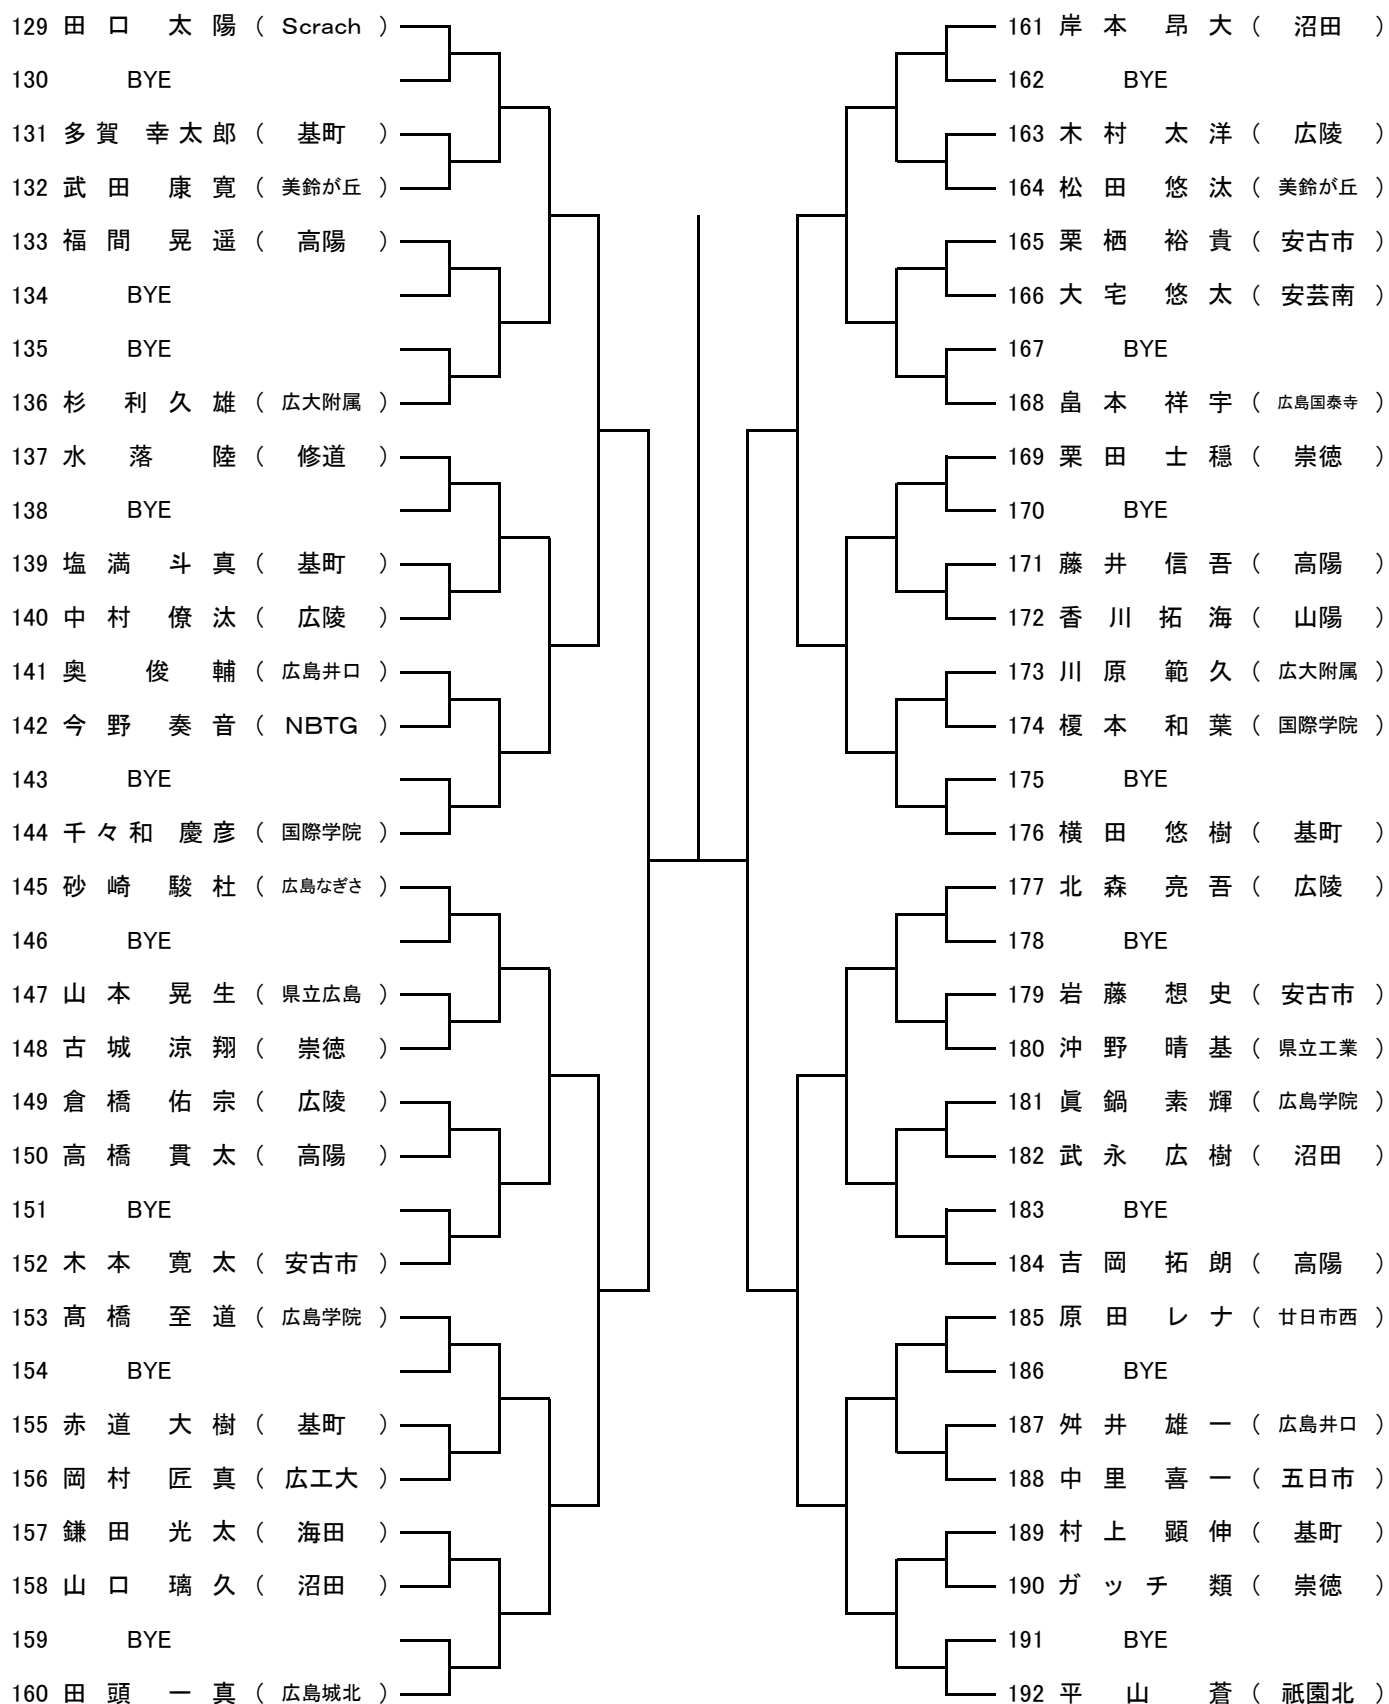

第63回 広島市夏季高校生テニス選手権大会 男子シングルス(1年生の部)

Cブロック