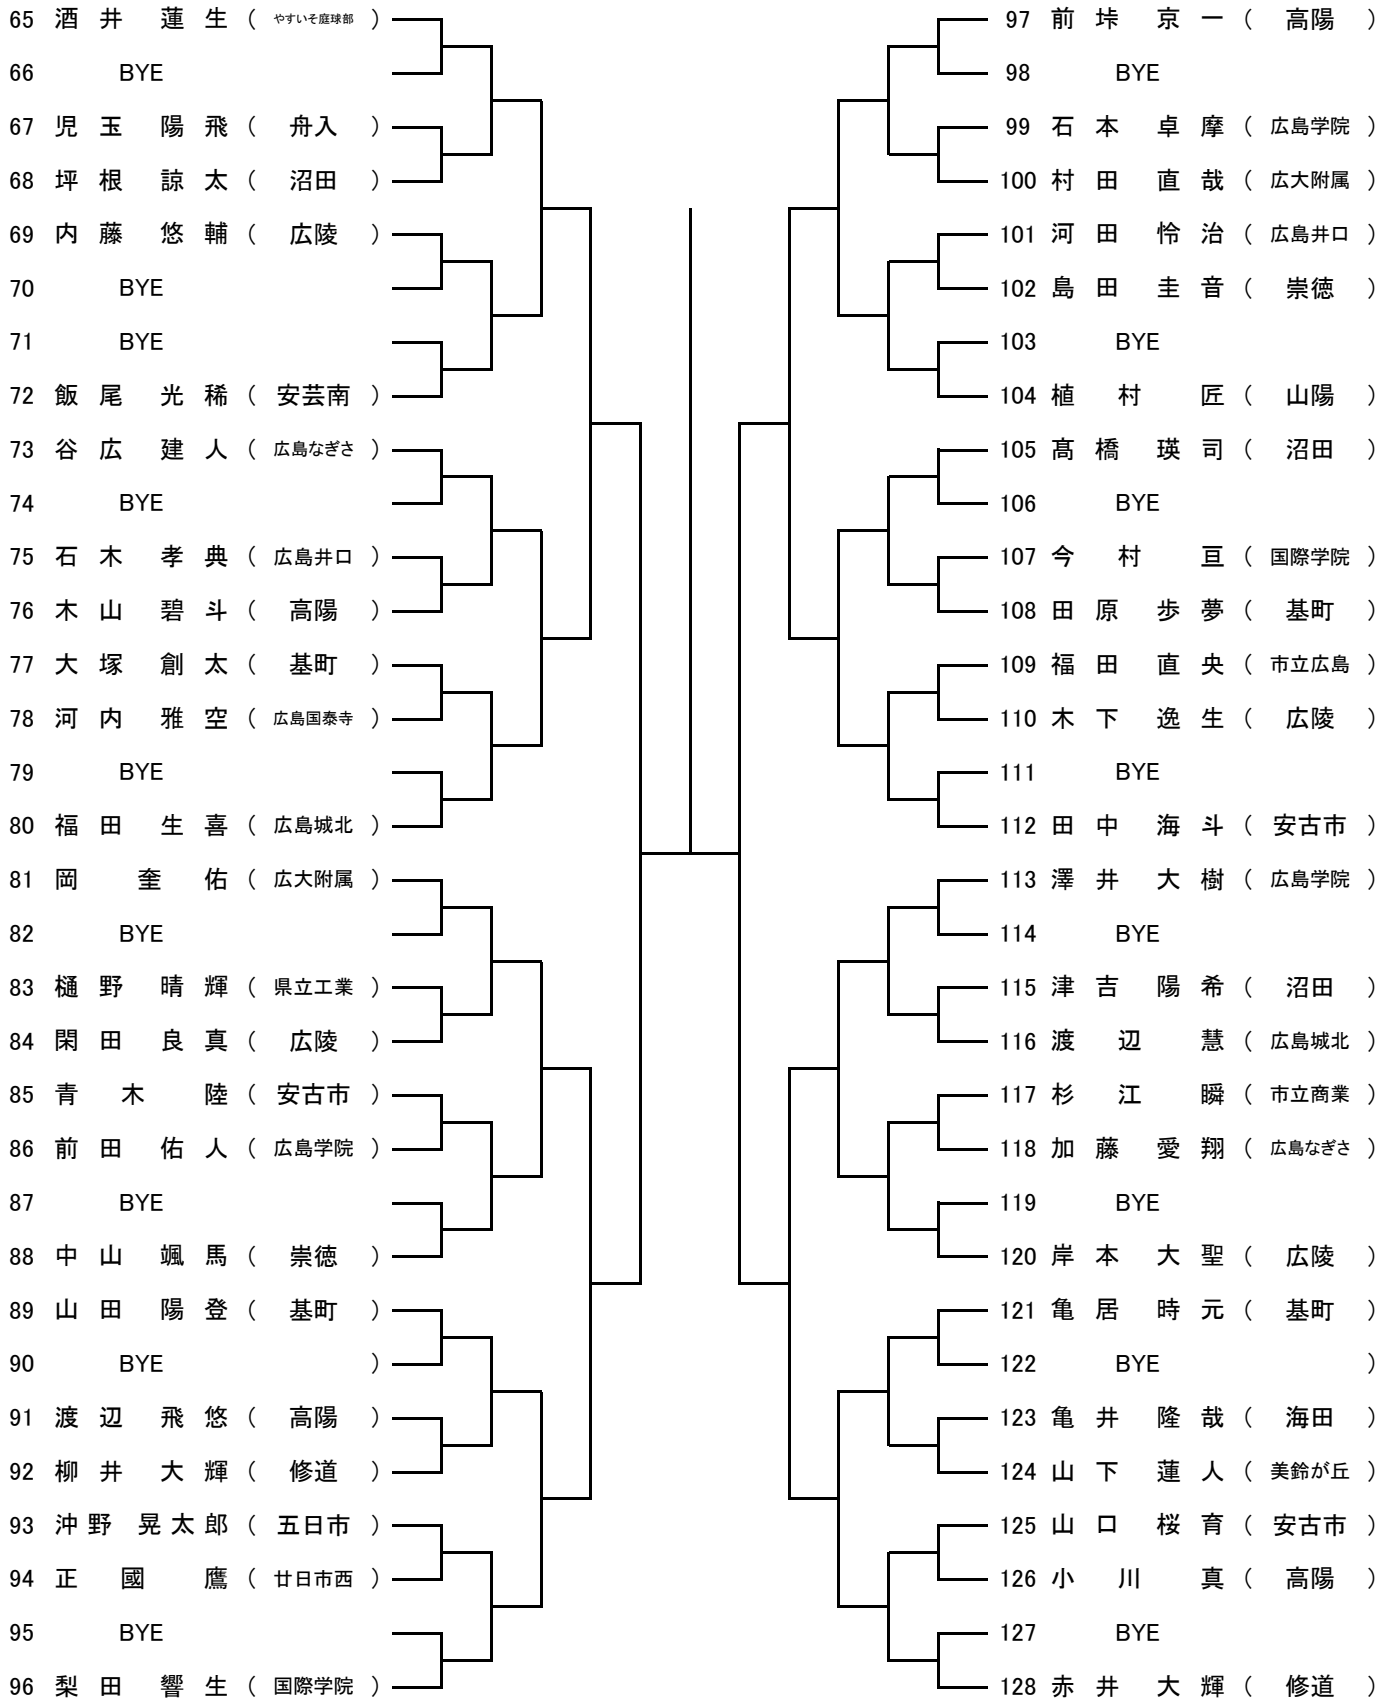

第63回 広島市夏季高校生テニス選手権大会 男子シングルス(1年生の部)

Bブロック