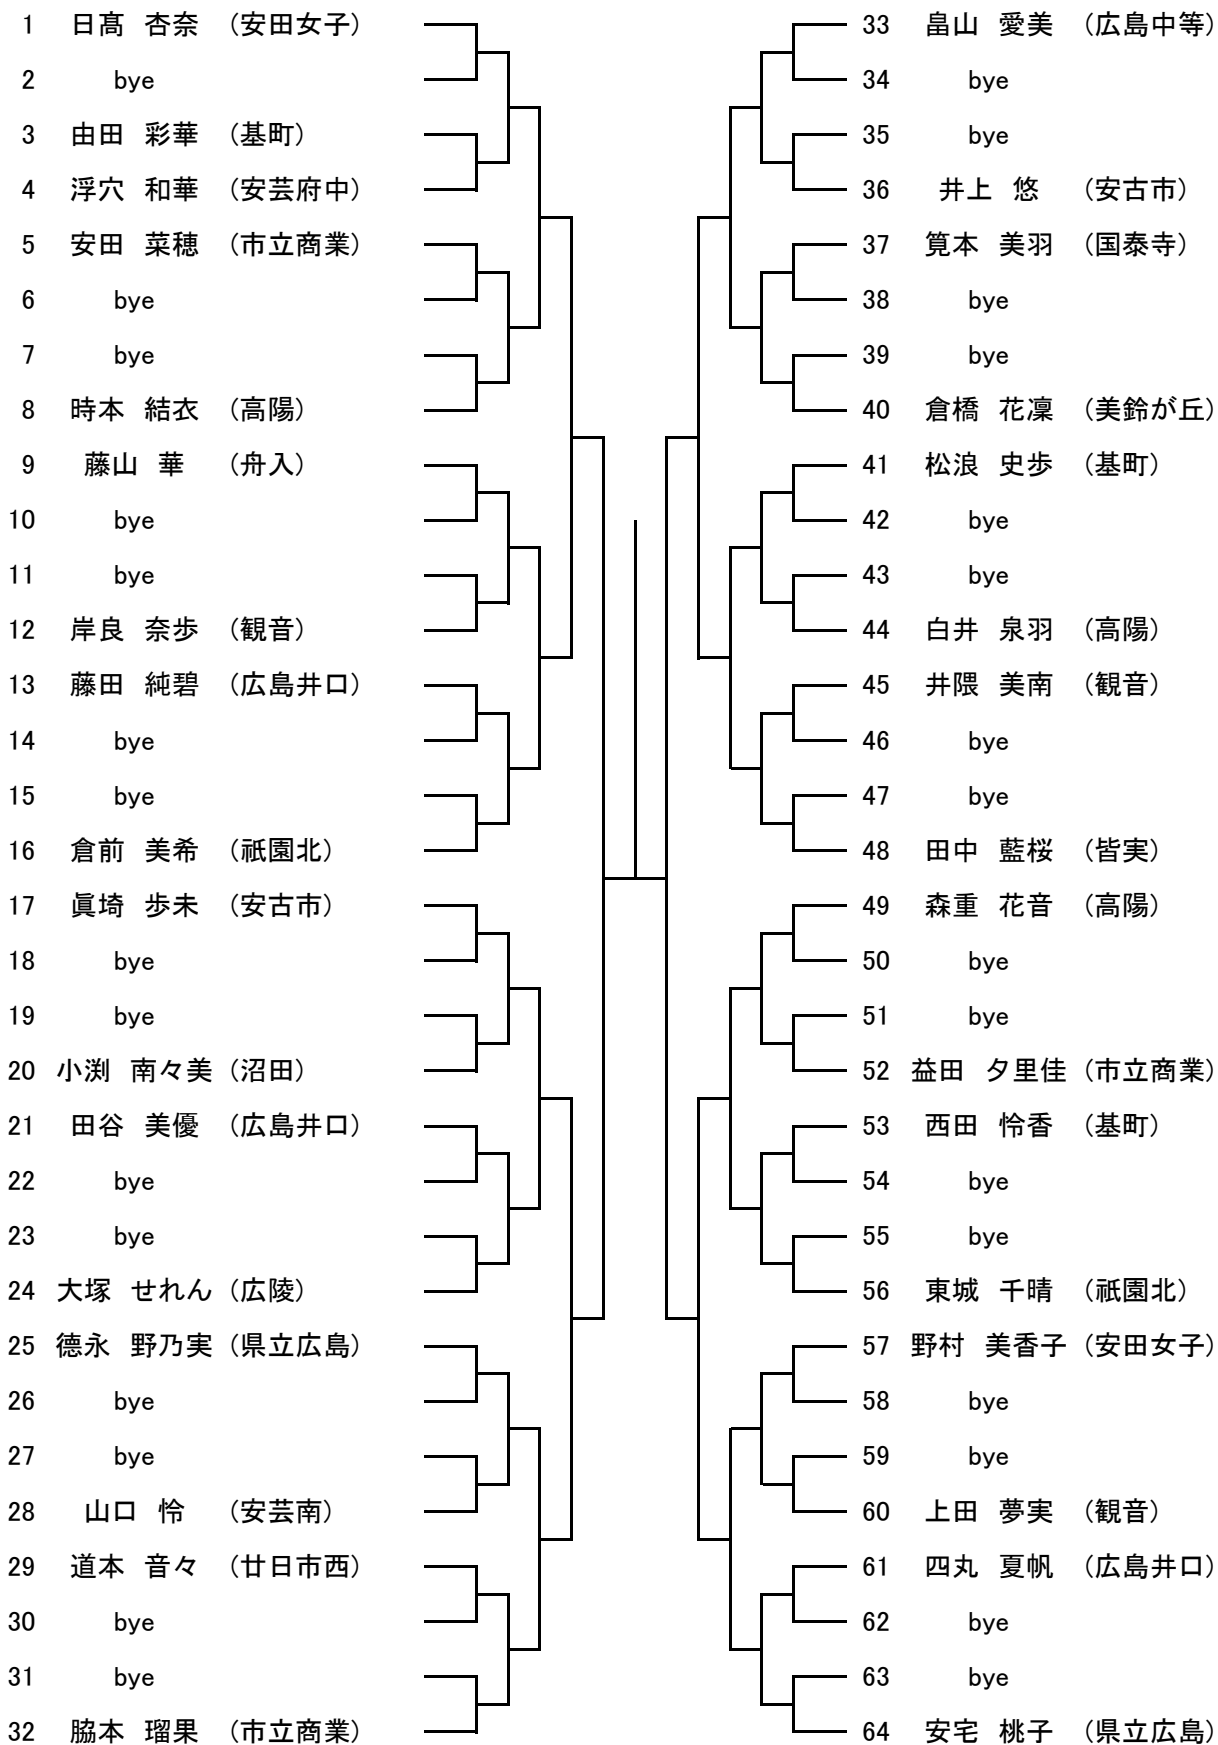

1年生女子シングルス Aブロック

1年生女子シングルス
Bブロック

65	濱本 趣 (安田女子)		97	岡下 桃子 (観音)
66	bye		98	bye
67	廣本 美嘉咲 (高陽)		99	bye
68	横山 ななみ (山陽)		100	荒木 結花 (沼田)
69	片山 花萌 (基町)		101	小田 花梨 (廿日市西)
70	bye		102	bye
71	bye		103	bye
72	三柵 史絵 (皆実)		104	大内 萌愛 (安古市)
73	小西 温菜 (海田)		105	古庄 倭歌 (広工大)
74	bye		106	bye
75	bye		107	bye
76	徳島 優子 (観音)		108	川口 莉奈 (基町)
77	甲田 朱里 (祇園北)		109	藤川 紗英 (皆実)
78	bye		110	bye
79	bye		111	bye
80	杉本 灯 (国泰寺)		112	角 結希音 (広島井口)
81	中村 真生 (基町)		113	中本 ののか (安芸府中)
82	bye		114	bye
83	bye		115	bye
84	藤井 涼音 (安古市)		116	高月 保花 (高陽)
85	小林 水空 (市立商業)		117	浦田 葵生 (県立広島)
86	bye		118	bye
87	bye		119	bye
88	久賀 友希乃 (観音)		120	西畑 美玖 (五日市)
89	安井 晴香 (広島井口)		121	岡 美希音 (市立商業)
90	bye		122	bye
91	bye		123	bye
92	藤井 あさひ (沼田)		124	岡本 遥 (広島井口)
93	高見 彩華 (県立広島)		125	原田 那帆 (安芸南)
94	bye		126	銅道 葵 (祇園北)
95	bye		127	bye
96	道佛 菜月 (広島中等)		128	井口 瑠花 (広大附属)