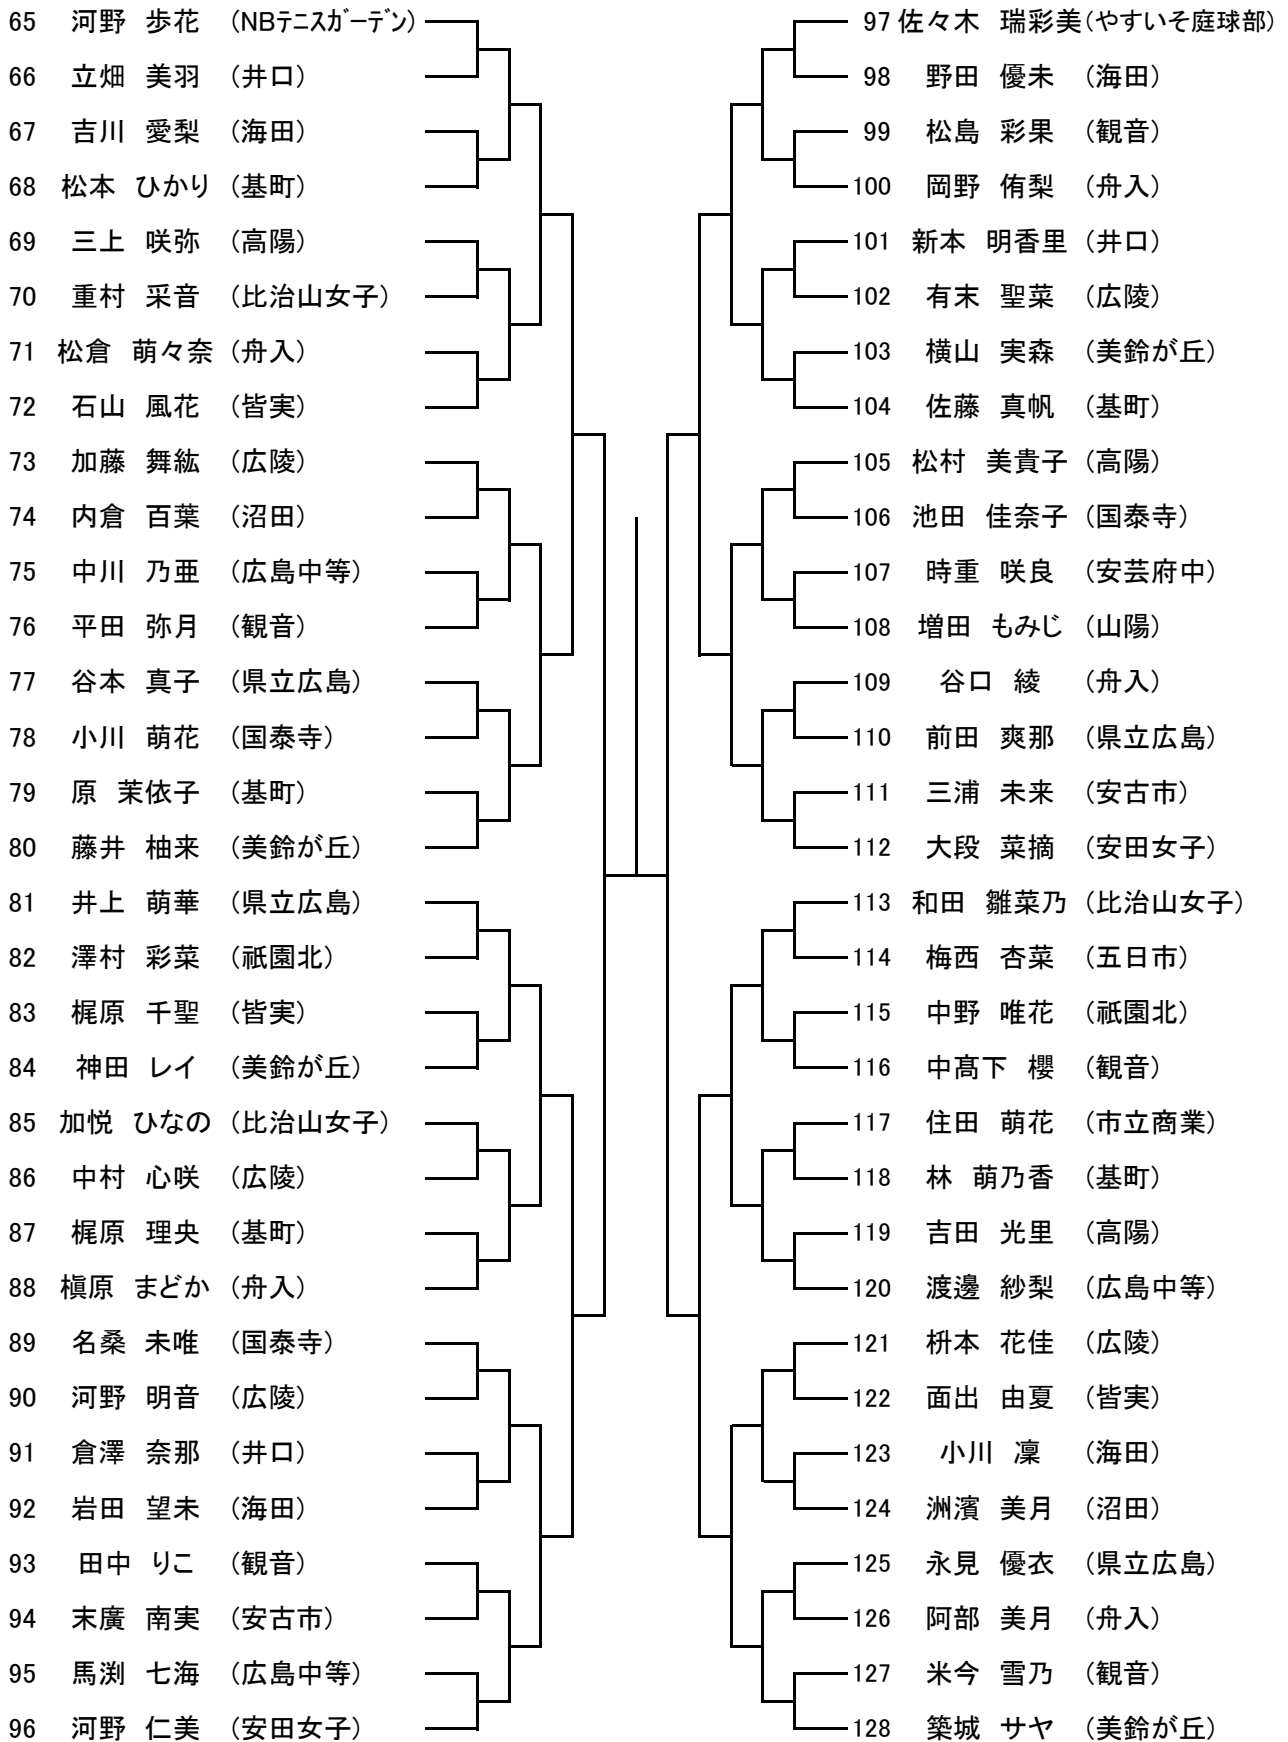

【大会日程】

	7月31日	8月1日	8月2日	8月5日	8月6日	8月7日	8月11日	8月12日
男子オープンシングルス	広域	広域 (残り試合)		広域 (残り試合)	広域 (残り試合)	広域 (残り試合)	予備日	予備日
女子オープンシングルス		翔洋	広域 (残り試合)		広域 (残り試合)	広域 (残り試合)	予備日	予備日
男子1年生シングルス		広域		広域 (残り試合)	広域 (残り試合)	広域 (残り試合)	予備日	予備日
女子1年生シングルス			広域		広域 (残り試合)	広域 (残り試合)	予備日	予備日
男子ダブルス				広域	広域 (残り試合)	広域 (残り試合)	予備日	予備日
女子ダブルス					広域	広域 (残り試合)	予備日	予備日

第63回 広島市夏季高校生テニス選手権大会 男子シングルス(1年生の部)

Dブロック

女子オープンシングルス Aブロック

シード 1.. 若栗三葉 2. 築城サヤ 3~4. 河野歩花, 中澤紀保

女子オープンシングルス Bブロック

高校女子ダブルス
Aブロック

seed 1.河野由衣・和田夏帆, 2.寺川綾乃・大段菜摘, 3~4.河野歩花・佐々木瑠彩美, 清瀧愛海・河野仁美

高校女子ダブルス Bブロック