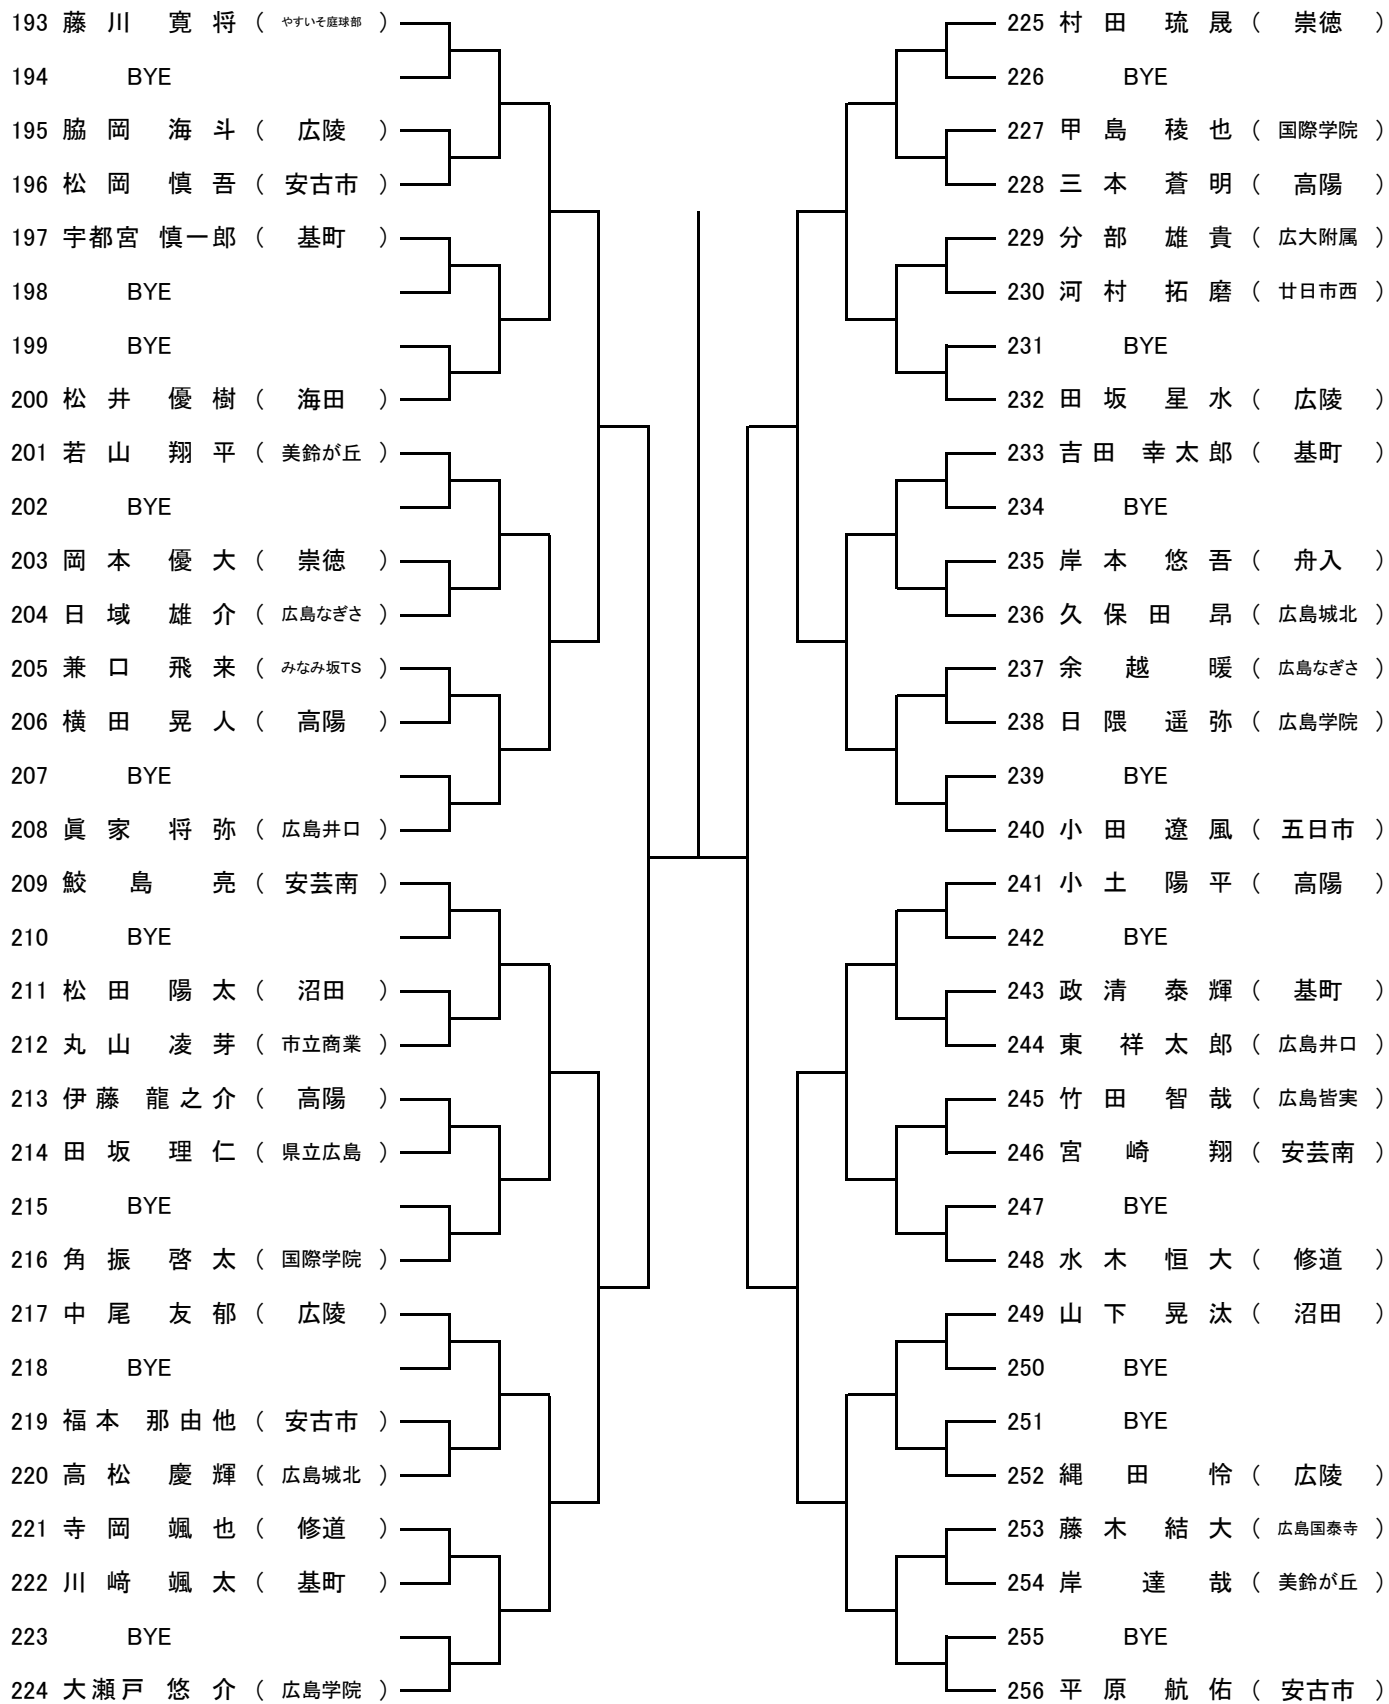

第63回 広島市夏季高校生テニス選手権大会 男子シングルス(1年生の部)

Dブロック