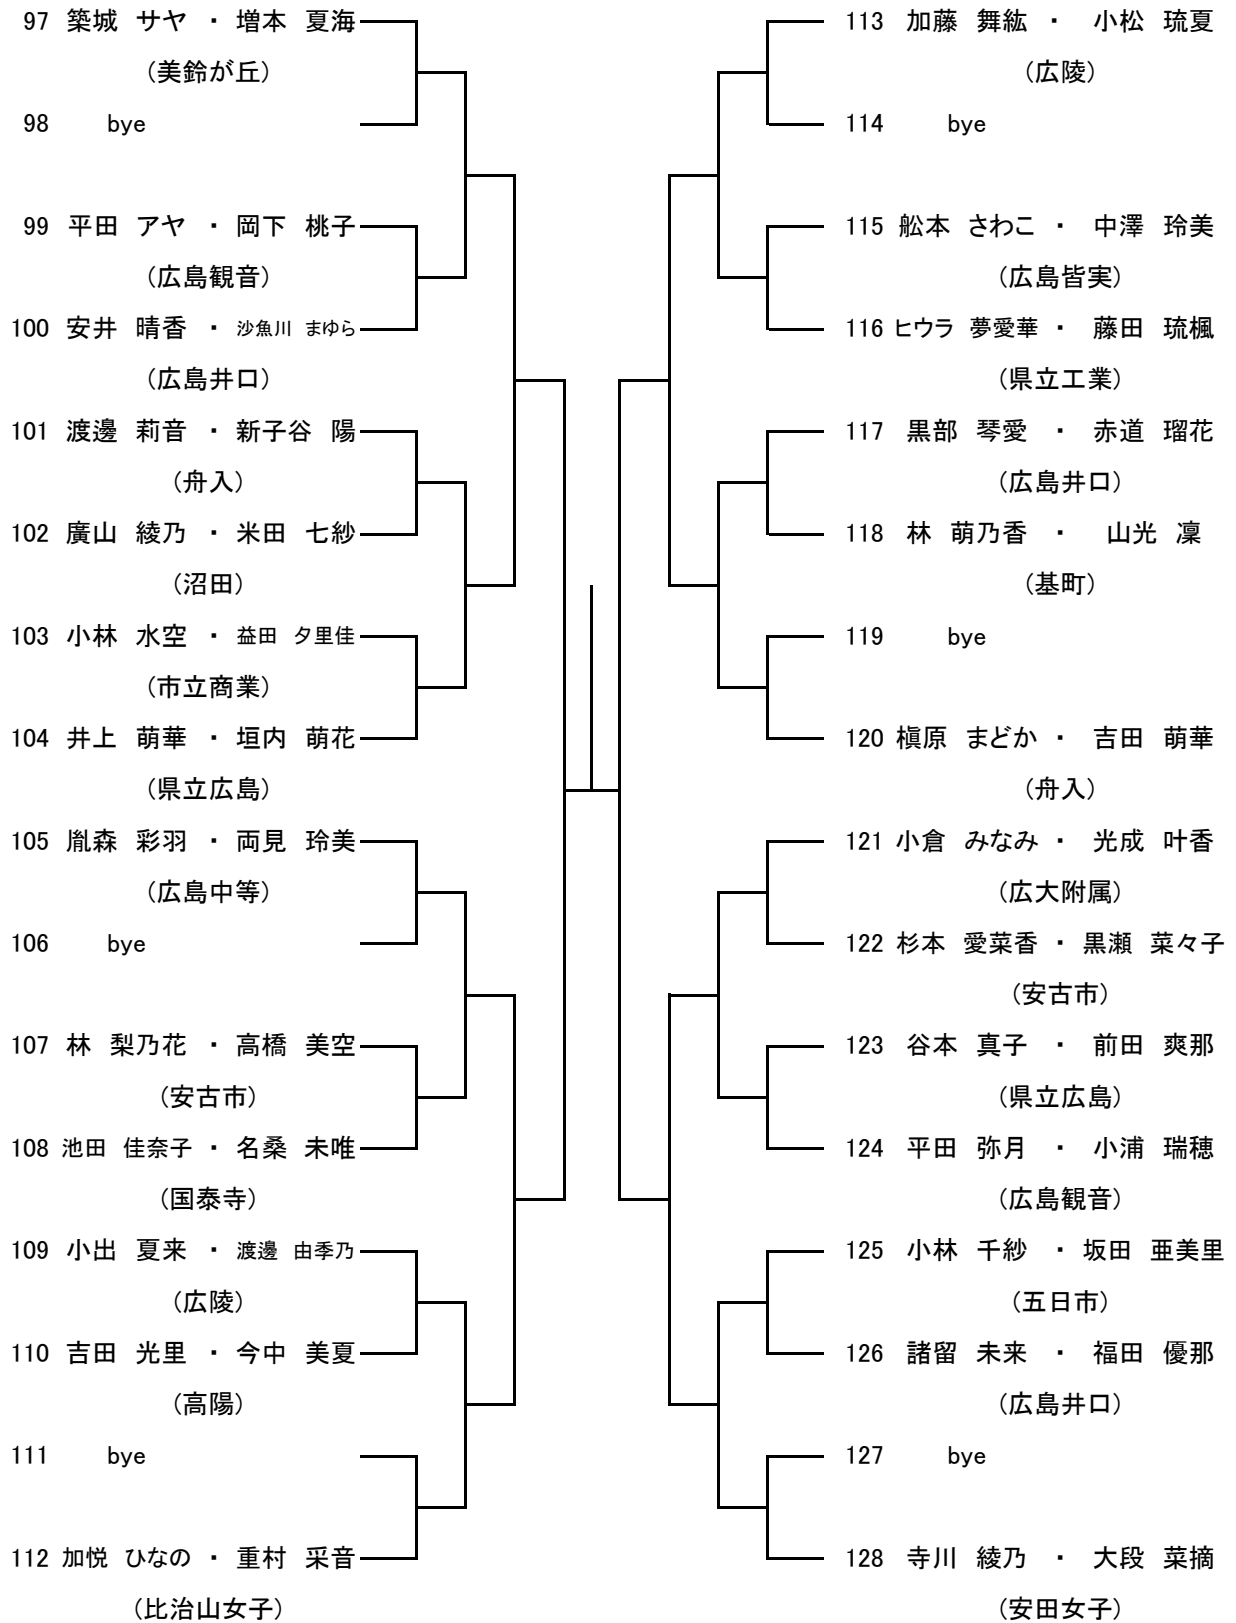

高校女子ダブルス
Dブロック