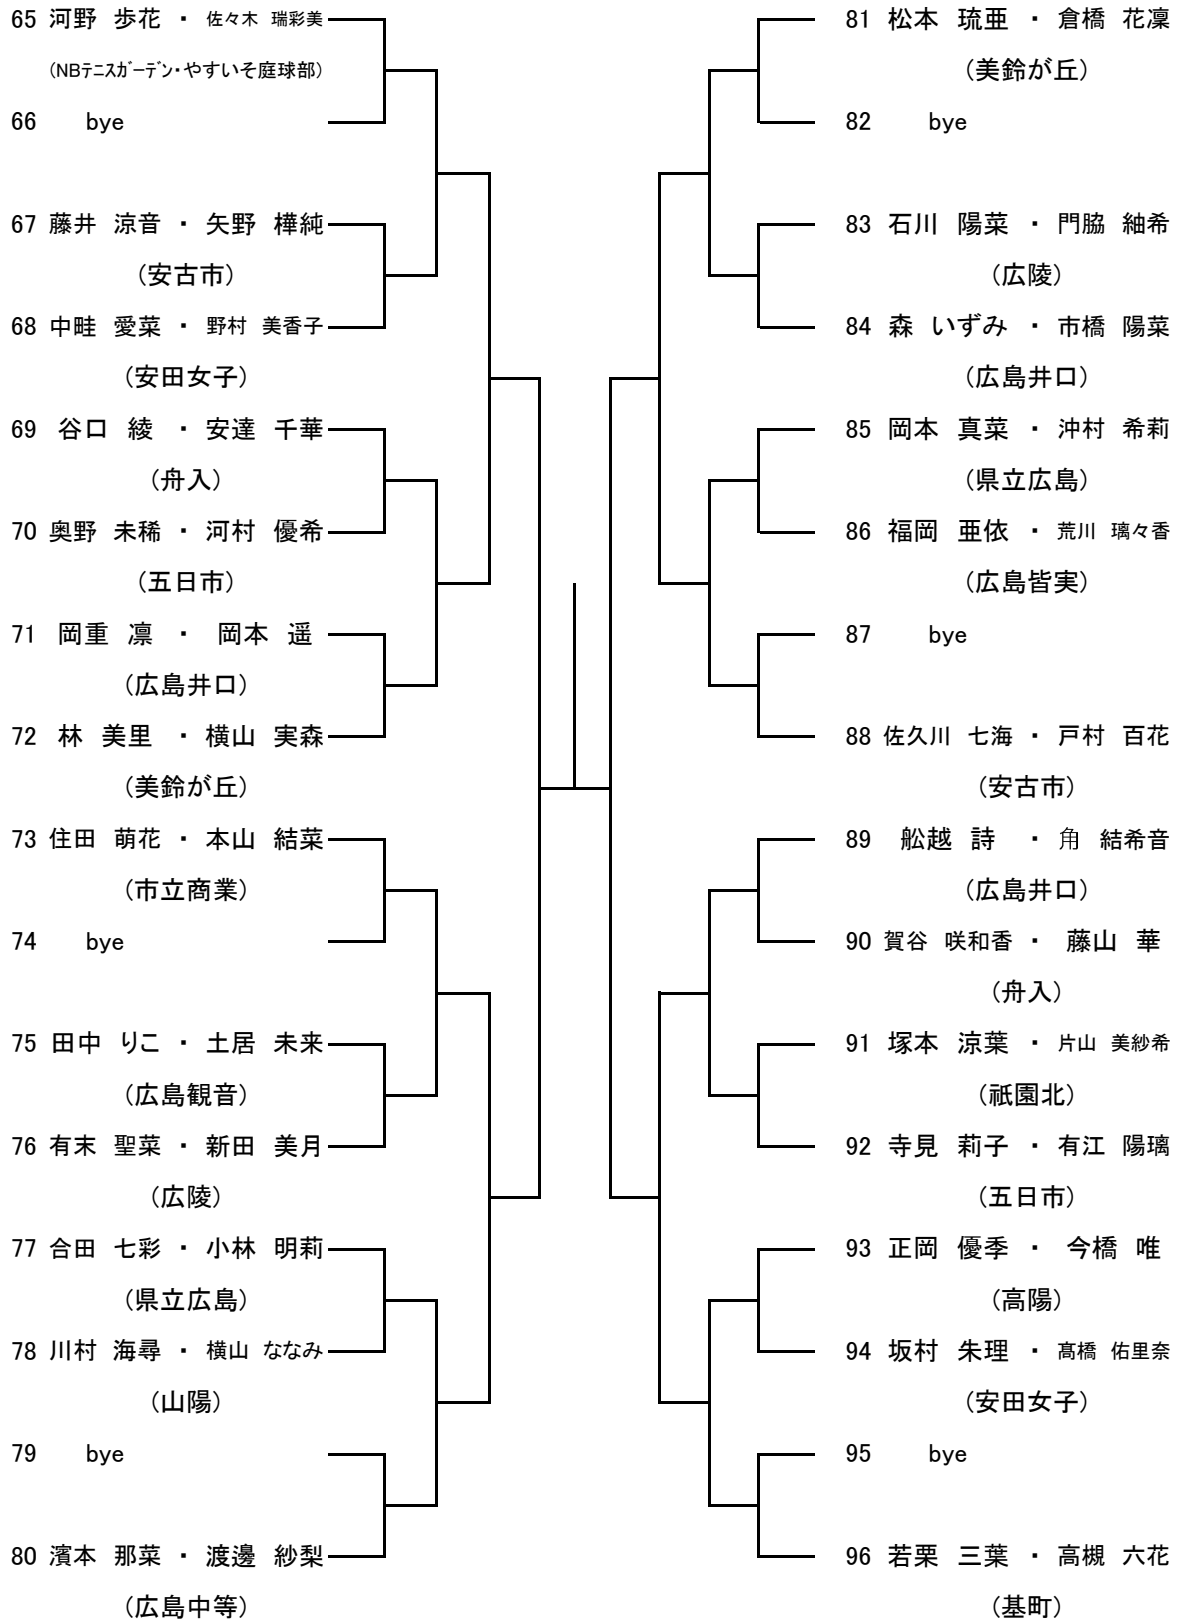

高校女子ダブルス Cブロック