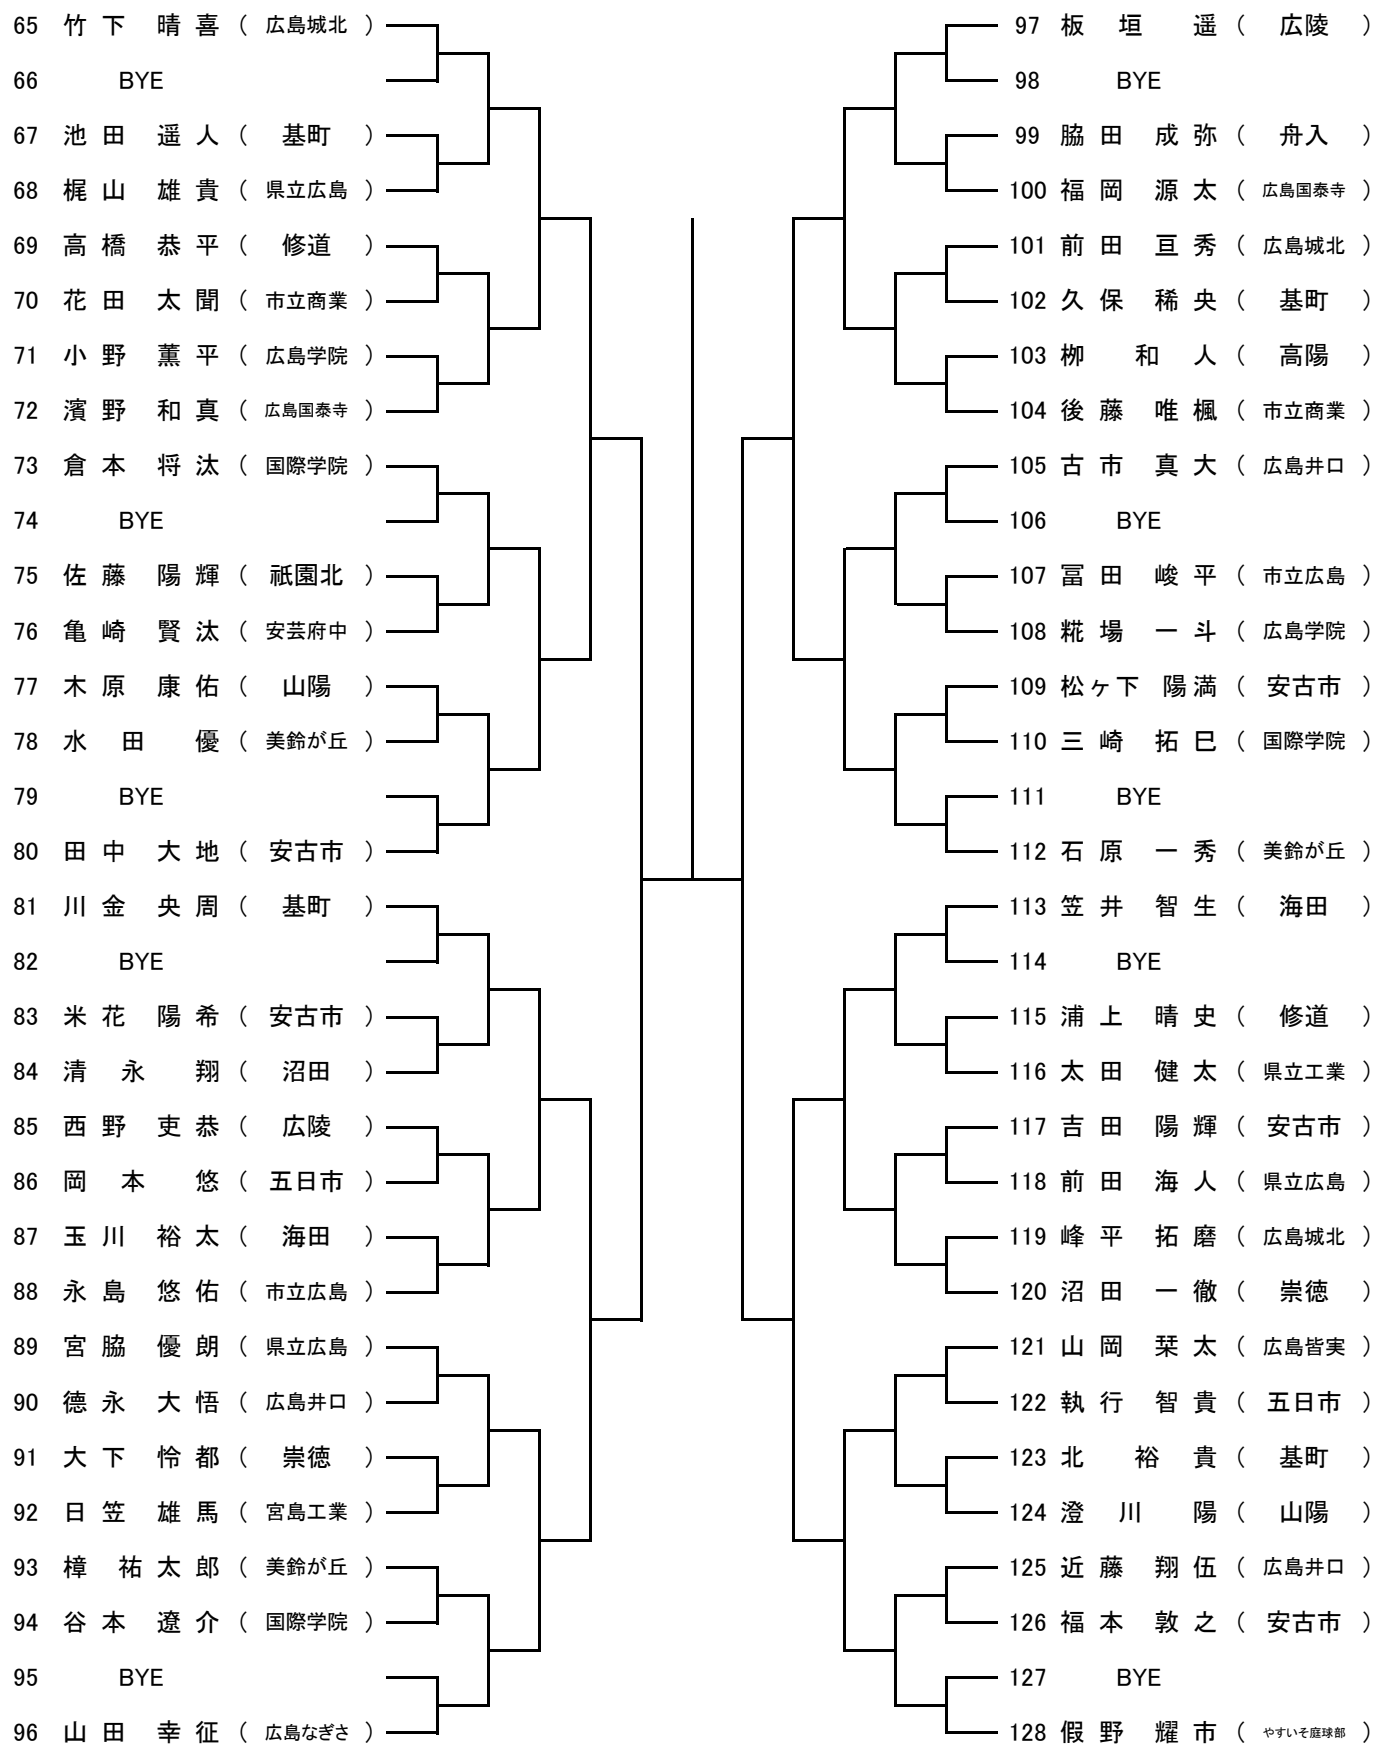

【大会日程】

	7月31日	8月1日	8月2日	8月5日	8月6日	8月7日	8月11日	8月12日
男子オープンシングルス	広域	広域 (残り試合)		広域 (残り試合)	広域 (残り試合)	広域 (残り試合)	予備日	予備日
女子オープンシングルス		翔洋	広域 (残り試合)		広域 (残り試合)	広域 (残り試合)	予備日	予備日
男子1年生シングルス		広域		広域 (残り試合)	広域 (残り試合)	広域 (残り試合)	予備日	予備日
女子1年生シングルス			広域		広域 (残り試合)	広域 (残り試合)	予備日	予備日
男子ダブルス				広域	広域 (残り試合)	広域 (残り試合)	予備日	予備日
女子ダブルス					広域	広域 (残り試合)	予備日	予備日

一般女子シングルス ベスト8

男子ダブルス ベスト8

女子ダブルス ベスト8

1年生男子シングルス ベスト8

1年生女子シングルス ベスト8

第63回 広島市夏季高校生テニス選手権大会 男子シングルス(オープンの部) Aブロック

シード 1. 高村周成, 2. 浜岡柊生, 3~4. 中村将也, 竹下晴喜
5~8. 假野耀市, 藤本真矢, 三井哲朗, 大貫颯太

第63回 広島市夏季高校生テニス選手権大会 男子シングルス(オープンの部) Bブロック