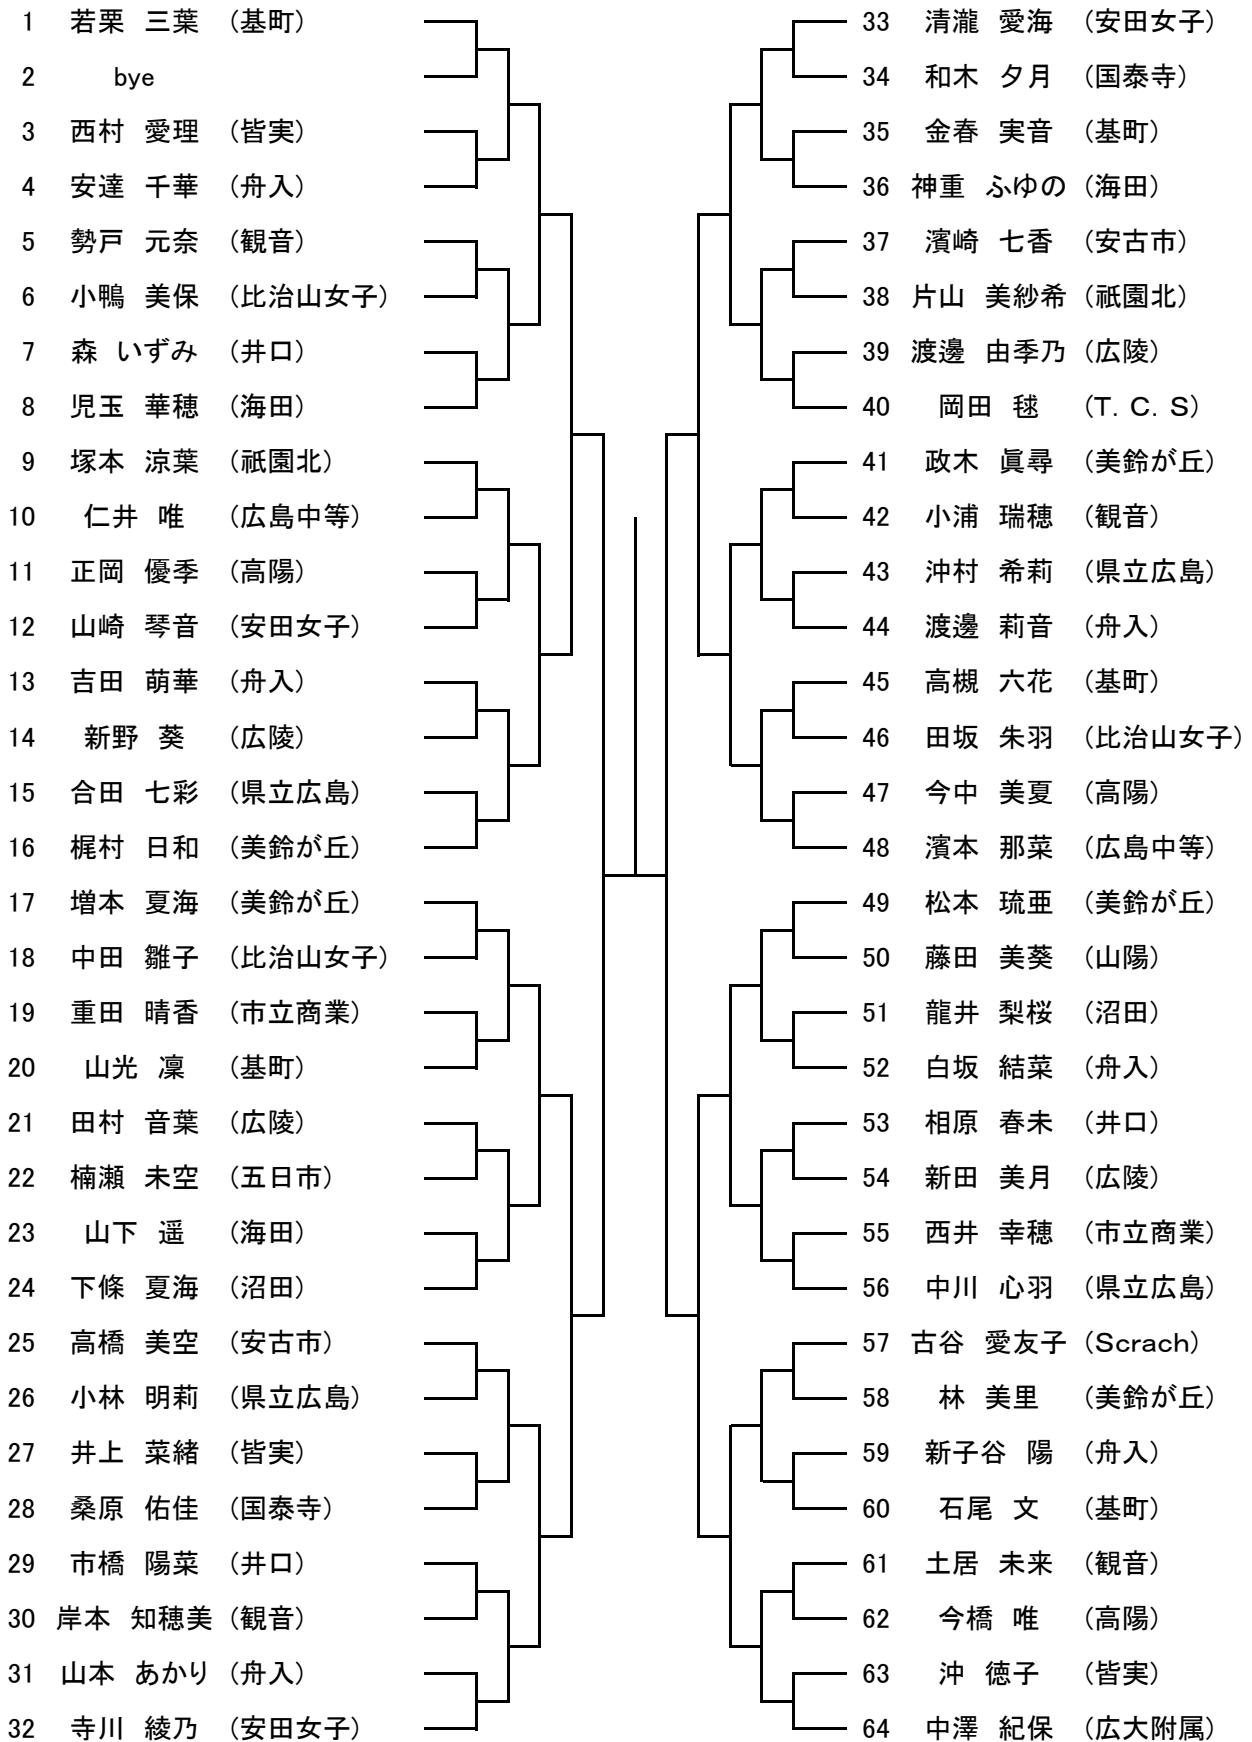

女子オープンシングルス Aブロック

シード 1.. 若栗三葉 2. 築城サヤ 3~4. 河野歩花, 中澤紀保