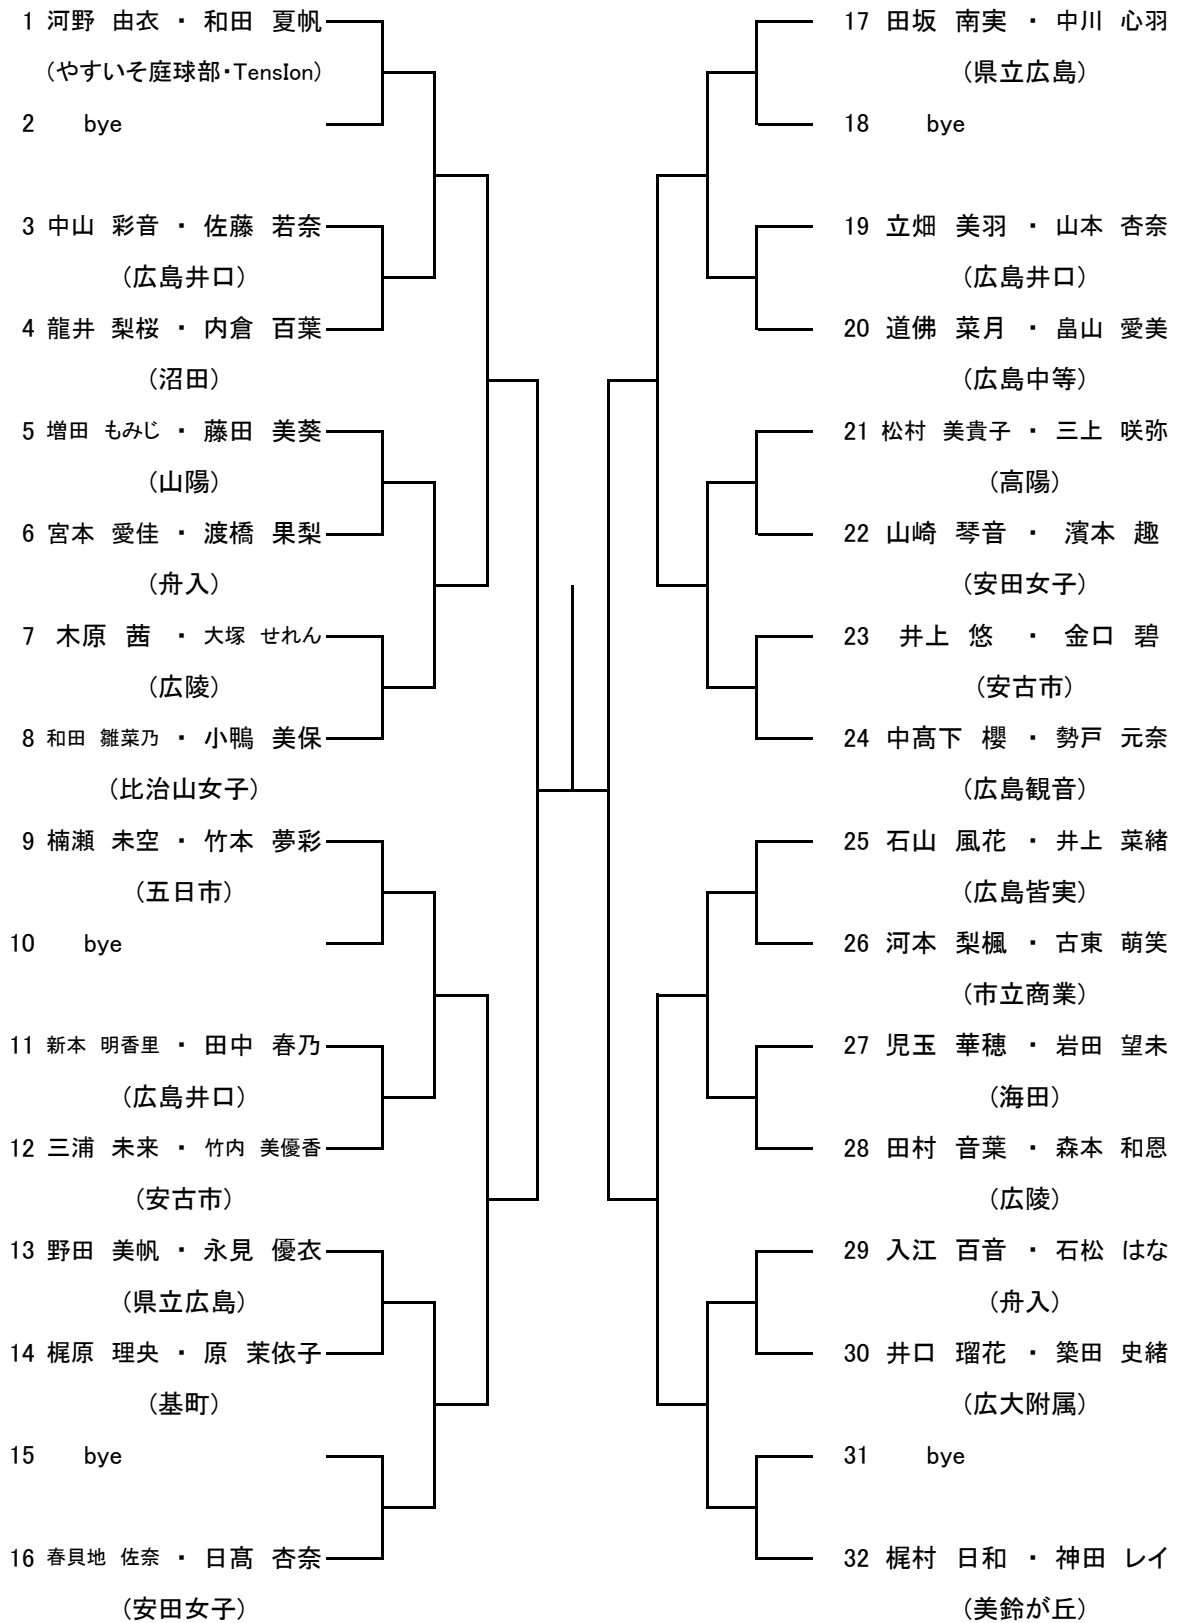

【大会日程】

	7月31日	8月1日	8月2日	8月5日	8月6日	8月7日	8月11日	8月12日
男子オープンシングルス	広域	広域 (残り試合)		広域 (残り試合)	広域 (残り試合)	広域 (残り試合)	予備日	予備日
女子オープンシングルス		翔洋	広域 (残り試合)		広域 (残り試合)	広域 (残り試合)	予備日	予備日
男子1年生シングルス		広域		広域 (残り試合)	広域 (残り試合)	広域 (残り試合)	予備日	予備日
女子1年生シングルス			広域		広域 (残り試合)	広域 (残り試合)	予備日	予備日
男子ダブルス				広域	広域 (残り試合)	広域 (残り試合)	予備日	予備日
女子ダブルス					広域	広域 (残り試合)	予備日	予備日

第63回 広島市夏季高校生テニス選手権大会 男子シングルス(1年生の部)

Dブロック

女子オープンシングルス Aブロック

シード 1.. 若栗三葉 2. 築城サヤ 3~4. 河野歩花, 中澤紀保

女子オープンシングルス Bブロック

高校女子ダブルス
Aブロック

seed 1.河野由衣・和田夏帆, 2.寺川綾乃・大段菜摘, 3~4.河野歩花・佐々木瑠彩美, 清瀧愛海・河野仁美

高校女子ダブルス Bブロック