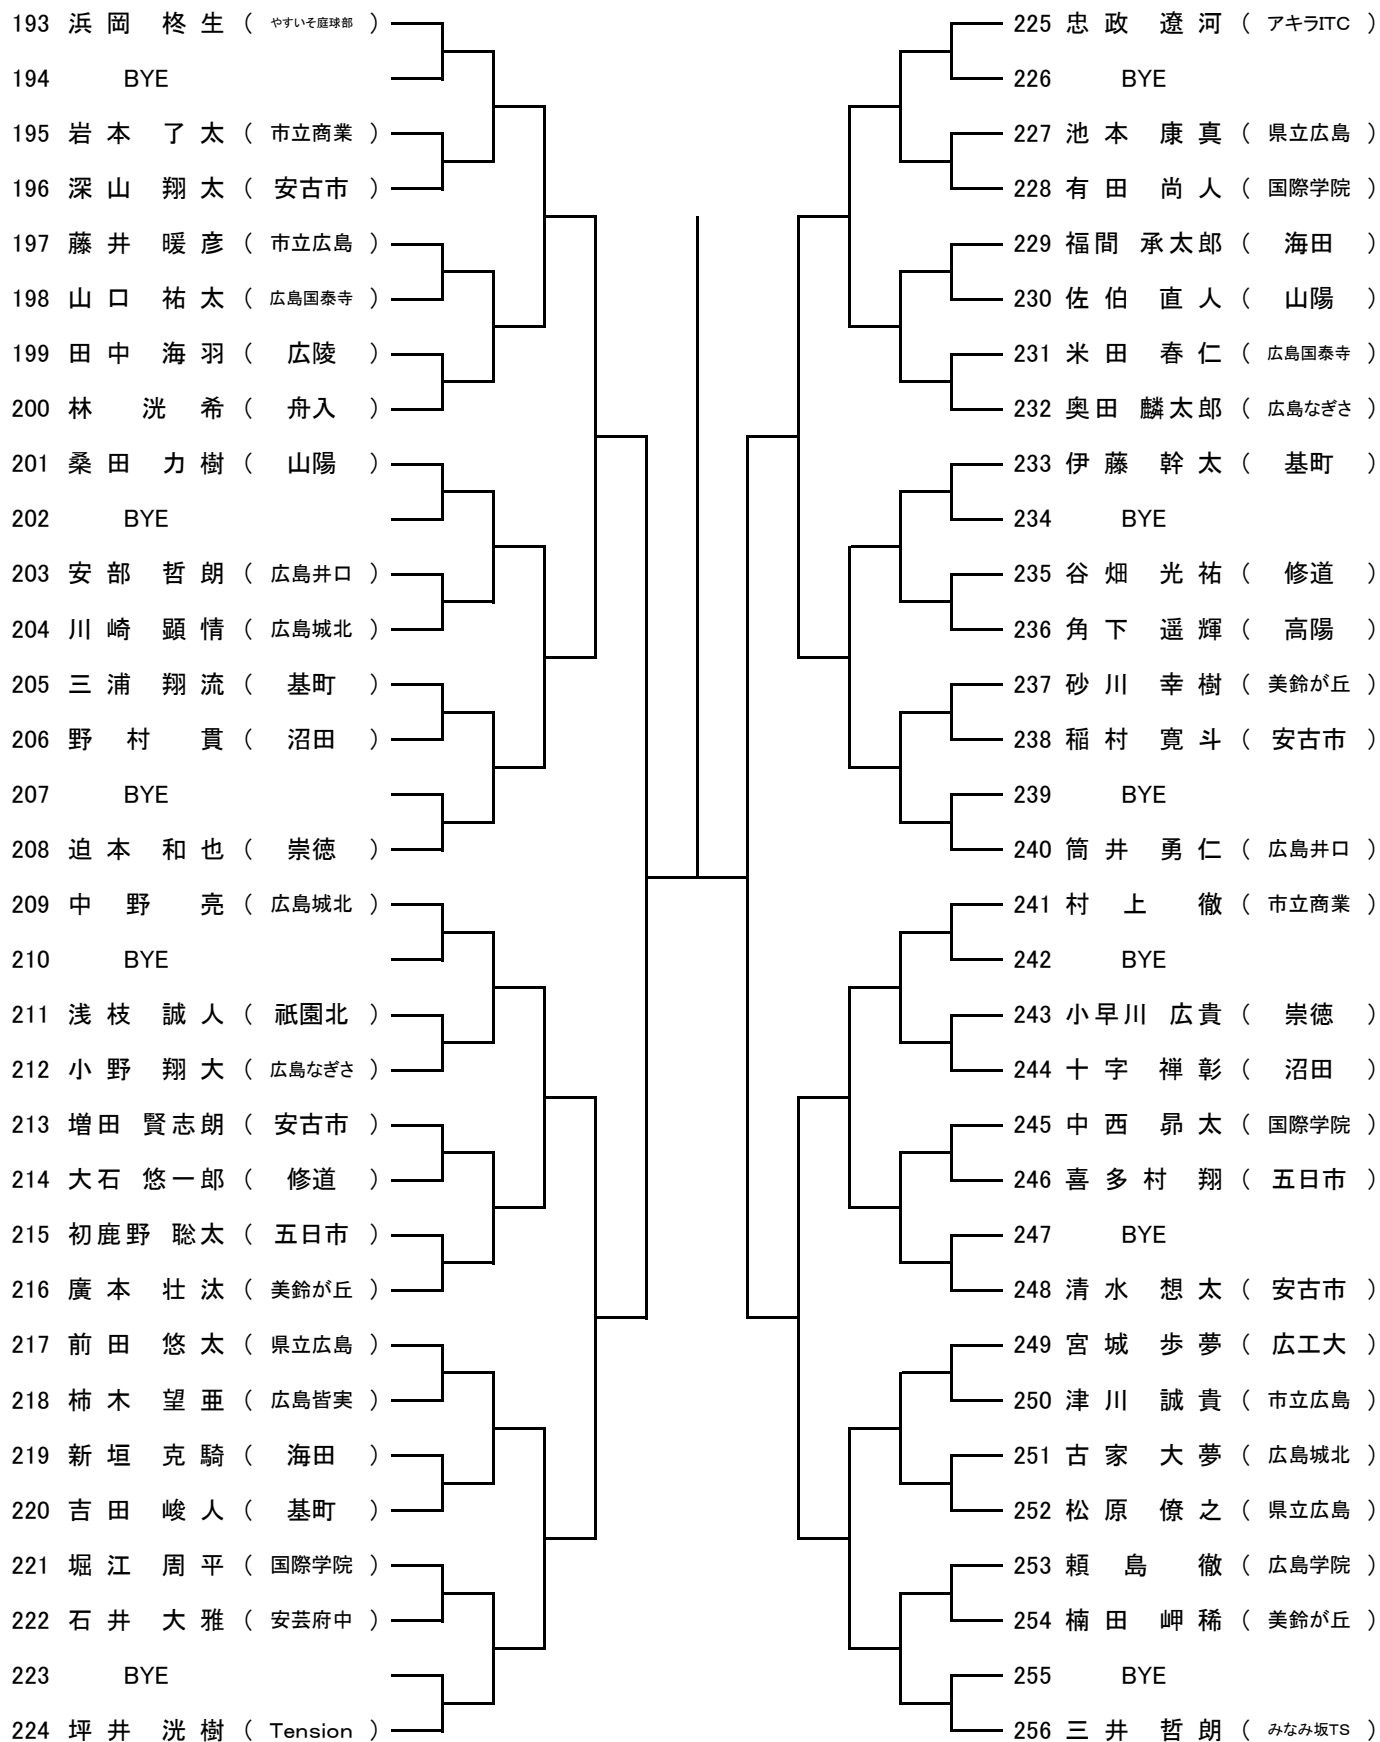

第63回 広島市夏季高校生テニス選手権大会 男子シングルス(オープンの部) Dブロック

第63回 広島市夏季高校生テニス選手権大会 男子ダブルス

Aブロック

1	高村周成 (修道)	中村優太 (やすいそ庭球部)	33	中村将也 (広島なぎさ)	香月宗志 (広島なぎさ)
2	BYE		34	BYE	
3	角下遥輝 (高陽)	森川裕太郎 (高陽)	35	北森亮吾 (広陵)	閑田谷本 (広陵)
4	坪根諒太郎 (高陽)	武永広樹 (沼田)	36	八木本字彰司 (安古市)	高田橋頭真喜 (安古市)
5	迫本徹也 (崇徳)	沼田徳崇 (崇徳)	37	十高禎瑛 (沼田)	福田一生 (沼田)
6	沼奥拓磨 (広島井口)	松原立友 (広島井口)	38	福大瀬戸悠介 (広島城北)	大野大樹 (広島城北)
7	中尾星水 (広陵)	坂原弘路 (広陵)	39	澤井大希 (広島学院)	遠野大希 (広島学院)
8	山崎倫太郎 (広島城北)	中村大誠 (広島城北)	40	福間承太郎 (海田)	村上徹楓 (海田)
9	中頼島 (市立商業)	谷宮建人 (市立商業)	41	村後藤唯 (市立商業)	上野恭祐 (市立商業)
10	桑田川力 (広島なぎさ)	澄山爽太 (広島なぎさ)	42	飯楠田来稀 (美鈴が丘)	山陽陽太 (美鈴が丘)
11	山田爽 (安古市)	寺本聡真 (安古市)	43	木脇岡谷優輝 (安古市)	脇岡谷優輝 (安古市)
12	石土久保 (基町)	福山稀源 (基町)	44	新大福山 (崇徳)	大福山那由他 (崇徳)
13	坂田和熙 (沼田)	木原井田 (沼田)	45	BYE	
14	坪角哲士 (Tension)	角田哲士 (Tension)	46	忠政遠河 (アキラITC)	富田中 (やすいそ庭球部)
15	BYE		47	政田航斗 (安古市)	田中原佑朗 (安古市)
16	下垣祐人 (基町)	三浦幸樹 (基町)	48	松原健太郎 (舟入)	宮脇松川 (舟入)
17	砂水田悠 (美鈴が丘)	永島悠佑 (美鈴が丘)	49	川崎巨秀 (広島城北)	木下田秀情 (広島城北)
18	增田悠生 (市立広島)	梨田慶彦 (市立広島)	50	中谷省吾 (高陽)	柳和遥 (高陽)
19	千々和優作 (国際学院)	中島誠和 (祇園北)	51	日隈一秀 (高陽)	石嶺秀介 (高陽)
20	赤山根和 (県立広島)	平野優 (県立広島)	52	川金子周也 (湯来南)	渡辺大也 (湯来南)
21	渡田大廉 (広島城北)	田中廉也 (広島城北)	53	佐猪谷人 (基町)	余越暖 (基町)
22	花田太聞 (市立商業)	岩山将太 (市立商業)	54	明石龍之介 (山陽)	山本大久人 (山陽)
23	山本大久人 (市立商業)	岸本将吾 (市立商業)	55	明石龍之介 (山陽)	山本大久人 (山陽)
24	BYE		56	明石龍之介 (山陽)	山本大久人 (山陽)
25	藤本真矢 (広陵)	馬場敬士 (広陵)	57	明石龍之介 (山陽)	山本大久人 (山陽)
26			58	明石龍之介 (山陽)	山本大久人 (山陽)
27			59	明石龍之介 (山陽)	山本大久人 (山陽)
28			60	明石龍之介 (山陽)	山本大久人 (山陽)
29			61	明石龍之介 (山陽)	山本大久人 (山陽)
30			62	明石龍之介 (山陽)	山本大久人 (山陽)
31			63	明石龍之介 (山陽)	山本大久人 (山陽)
32			64	明石龍之介 (山陽)	山本大久人 (山陽)

シード 1. 高村周成・中村優太, 2. 前野廉翔・平山 蒼, 3~4. 坂根和季・藤川寛将, 坂宮龍斗・假野耀市
シード 5~8. 中村将也・香月宗志, 竹下晴喜・中野 亮, 大貫颯太・廣本陽色, 藤本真矢・馬場敬士