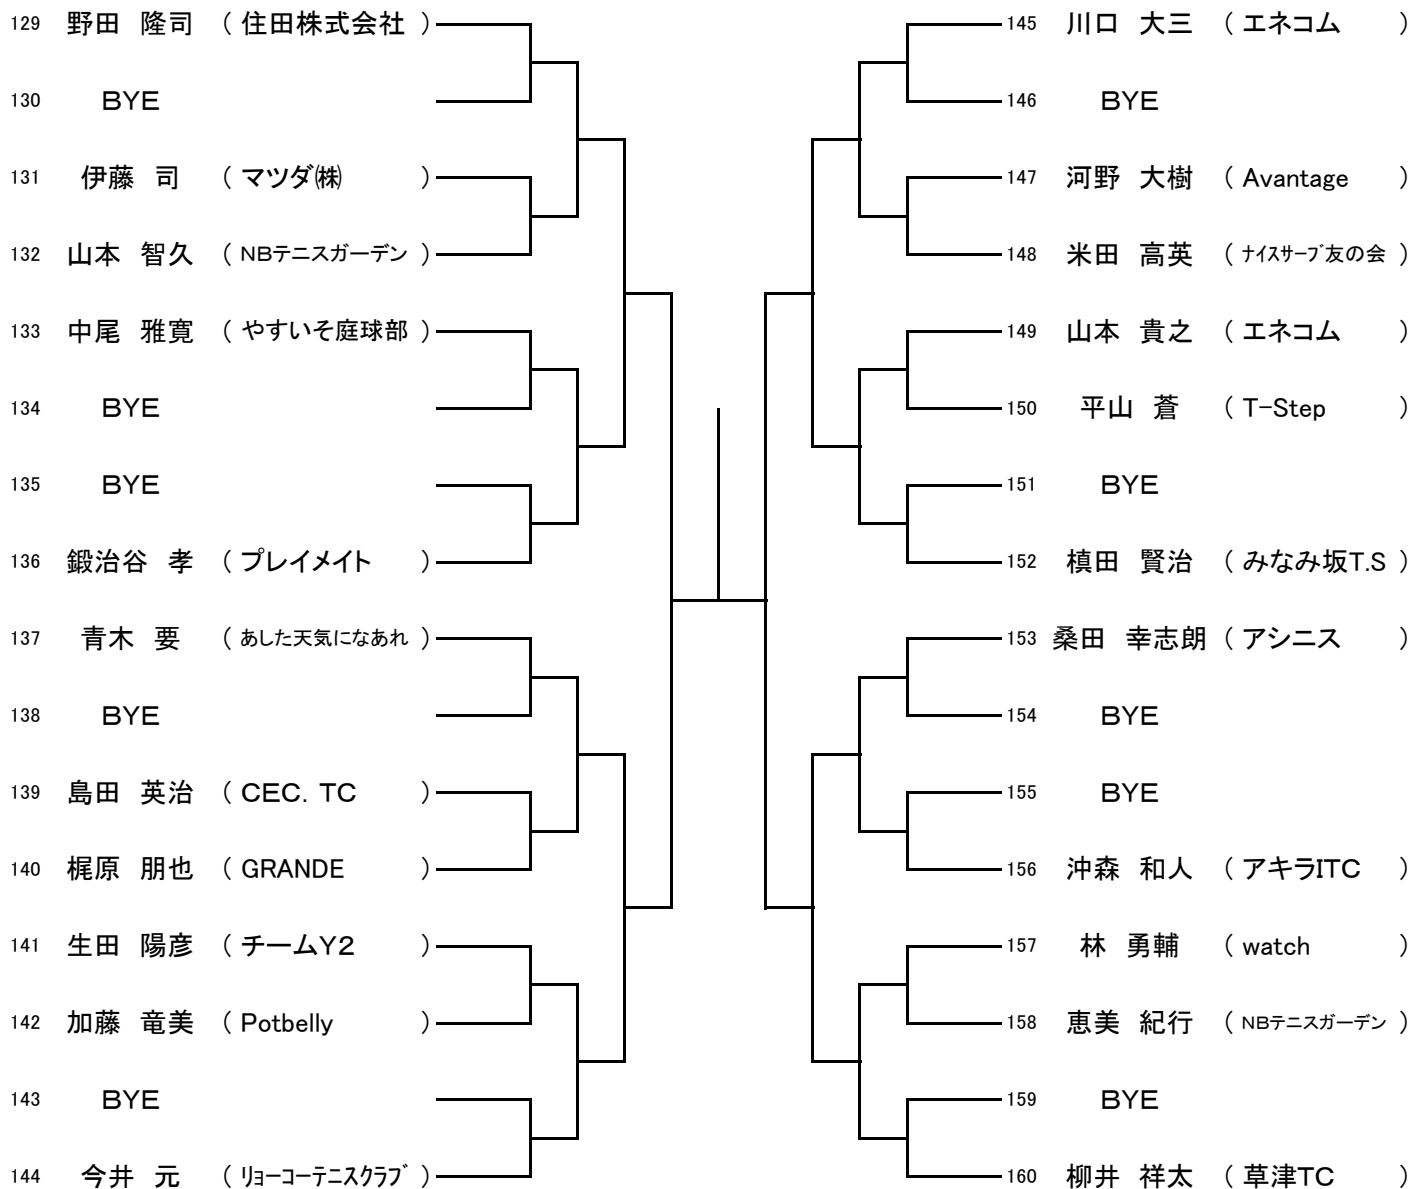

第93回広島市春季C級シングルス選手権大会

男子

【Eブロック】