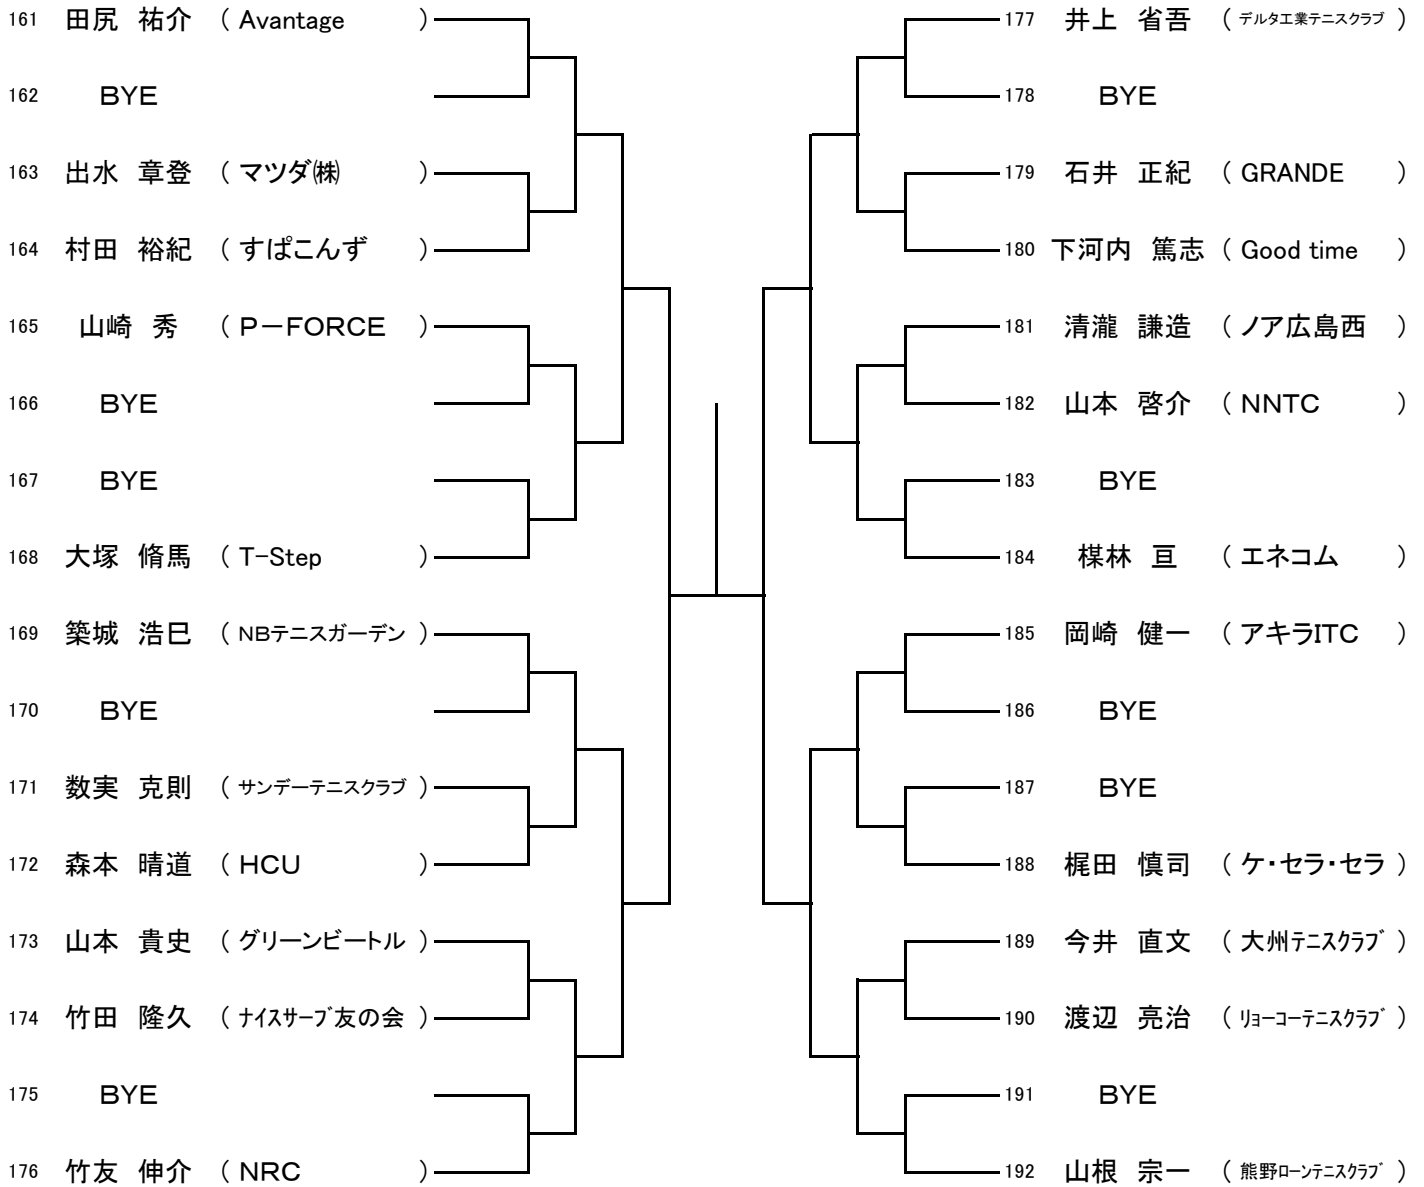

第93回広島市春季C級シングルス選手権大会

男子

【Eブロック】

第93回広島市春季C級シングルス選手権大会

男子

【Fブロック】

第93回広島市春季C級シングルス選手権大会

男子