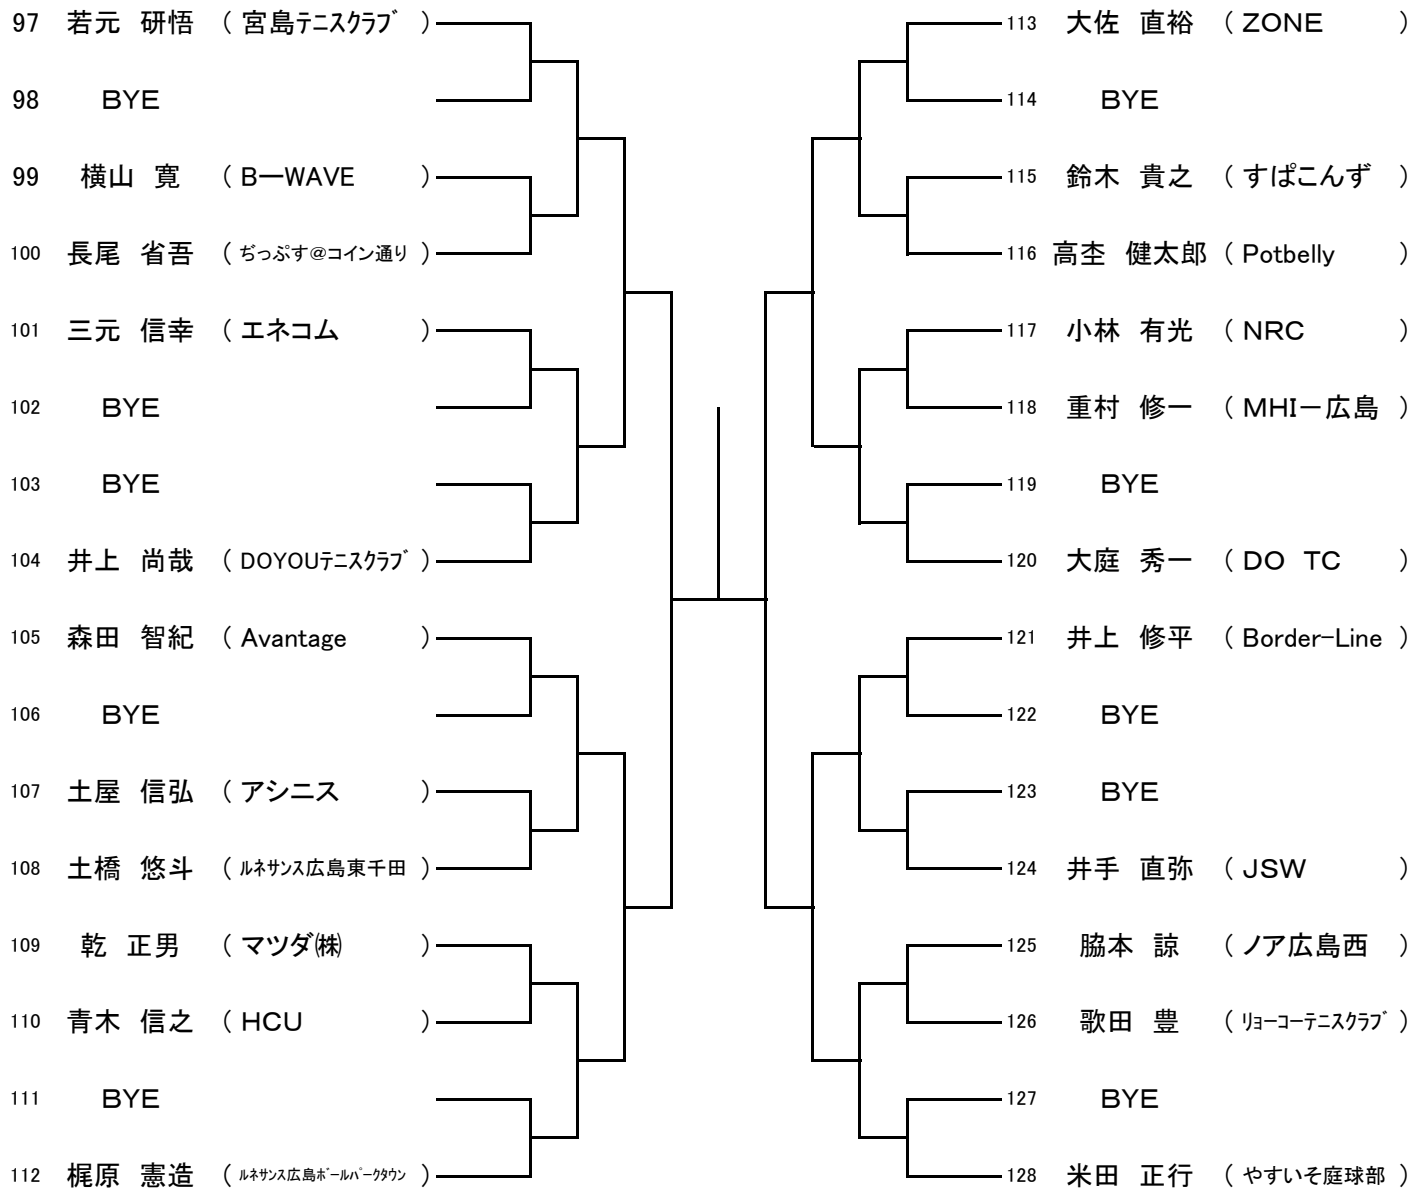

男子

【Bブロック】

第93回広島市春季C級シングルス選手権大会

男子

【Cブロック】

第93回広島市春季C級シングルス選手権大会

男子

【Dブロック】