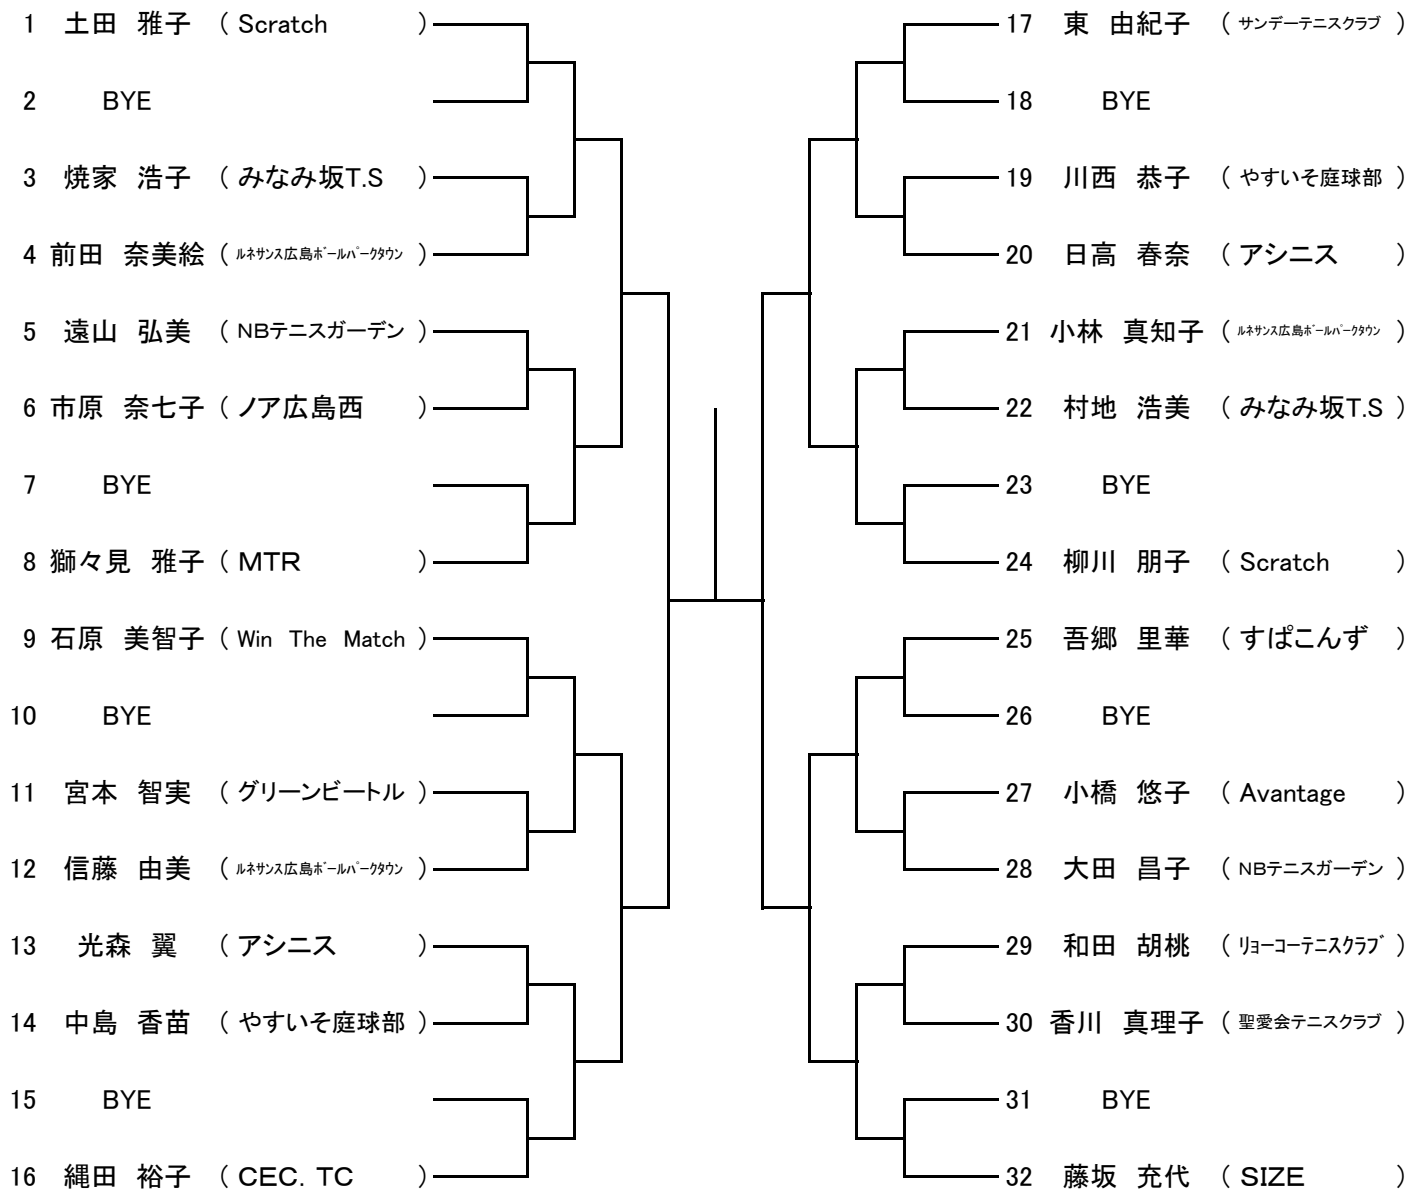

7月13日(土)

Time	広域公園テニスコート
9:00	男子A~Dブロック1R
	女子Aブロック1R
10:00	男子A~Dブロック2R
11:00	女子Aブロック2R

7月14日(日)

Time	広域公園テニスコート
9:00	男子E~Hブロック1R
	女子Bブロック1R
10:00	男子E~Hブロック2R
11:00	女子Bブロック2R

7月15日(祝)

Time	広域公園テニスコート
9:00	男女残り試合

【Gブロック】

第93回広島市春季C級シングルス選手権大会

男子

【Hブロック】

第93回広島市春季C級シングルス選手権大会

女子

【Aブロック】

シード1土田雅子・2山田沙苗・3高橋庸・4藤坂充代