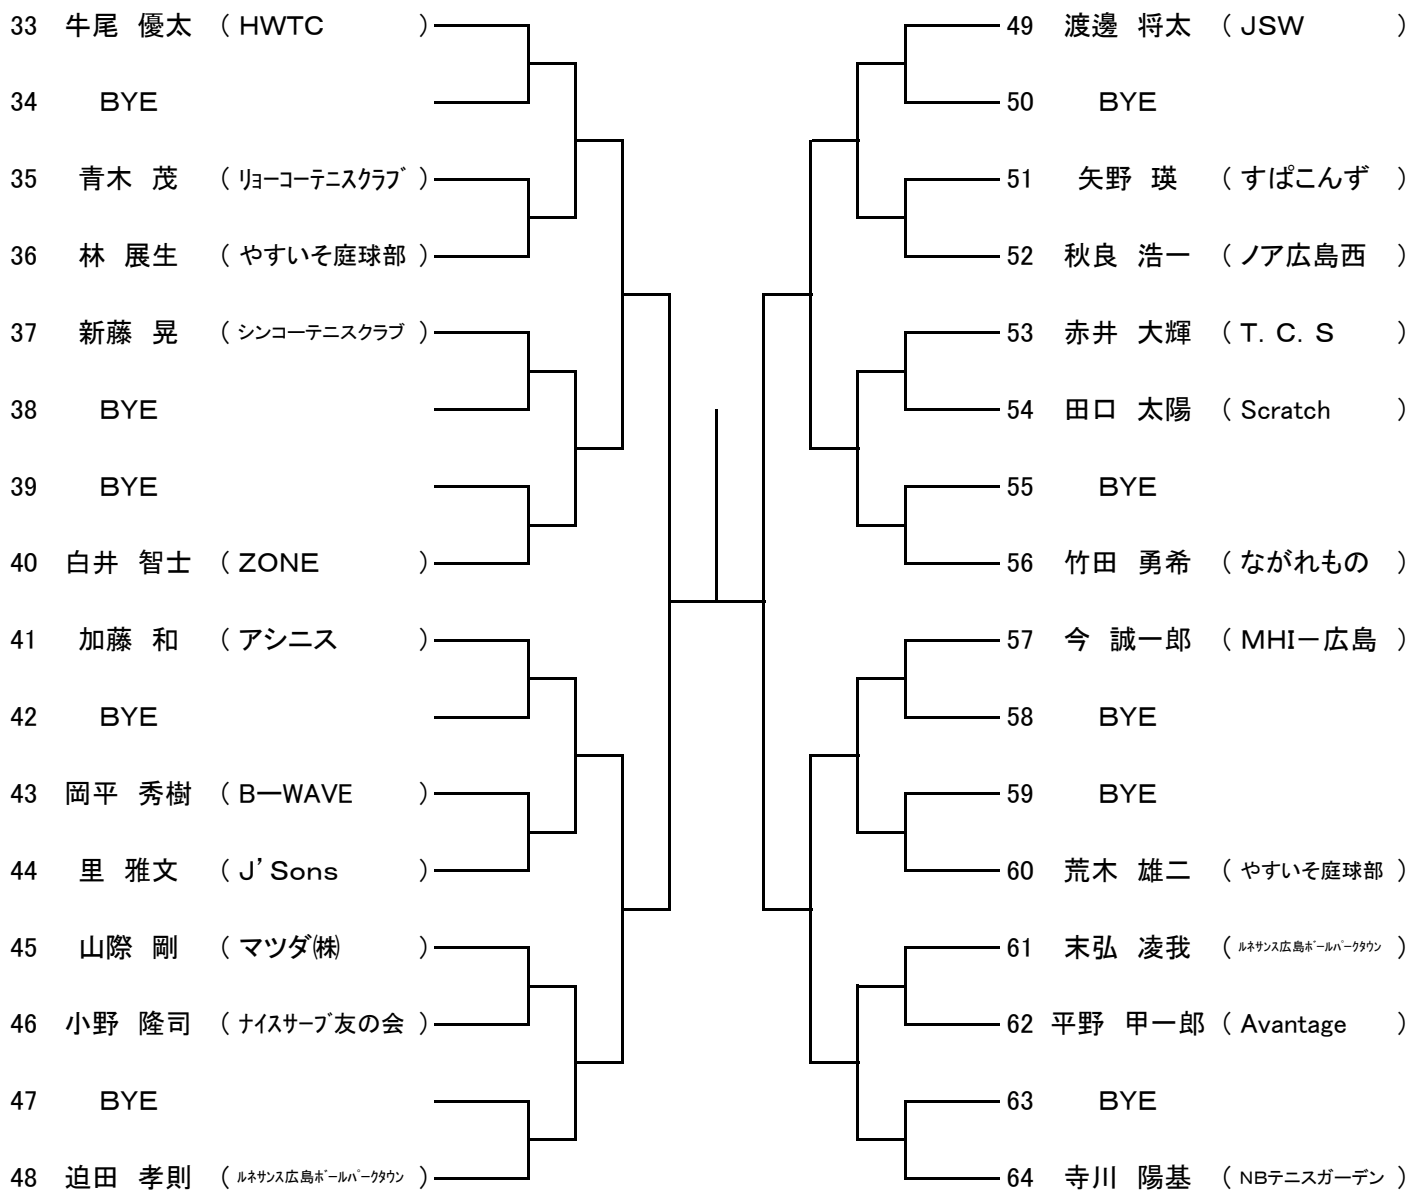

第93回広島市春季C級シングルス選手権大会

男子

【Bブロック】