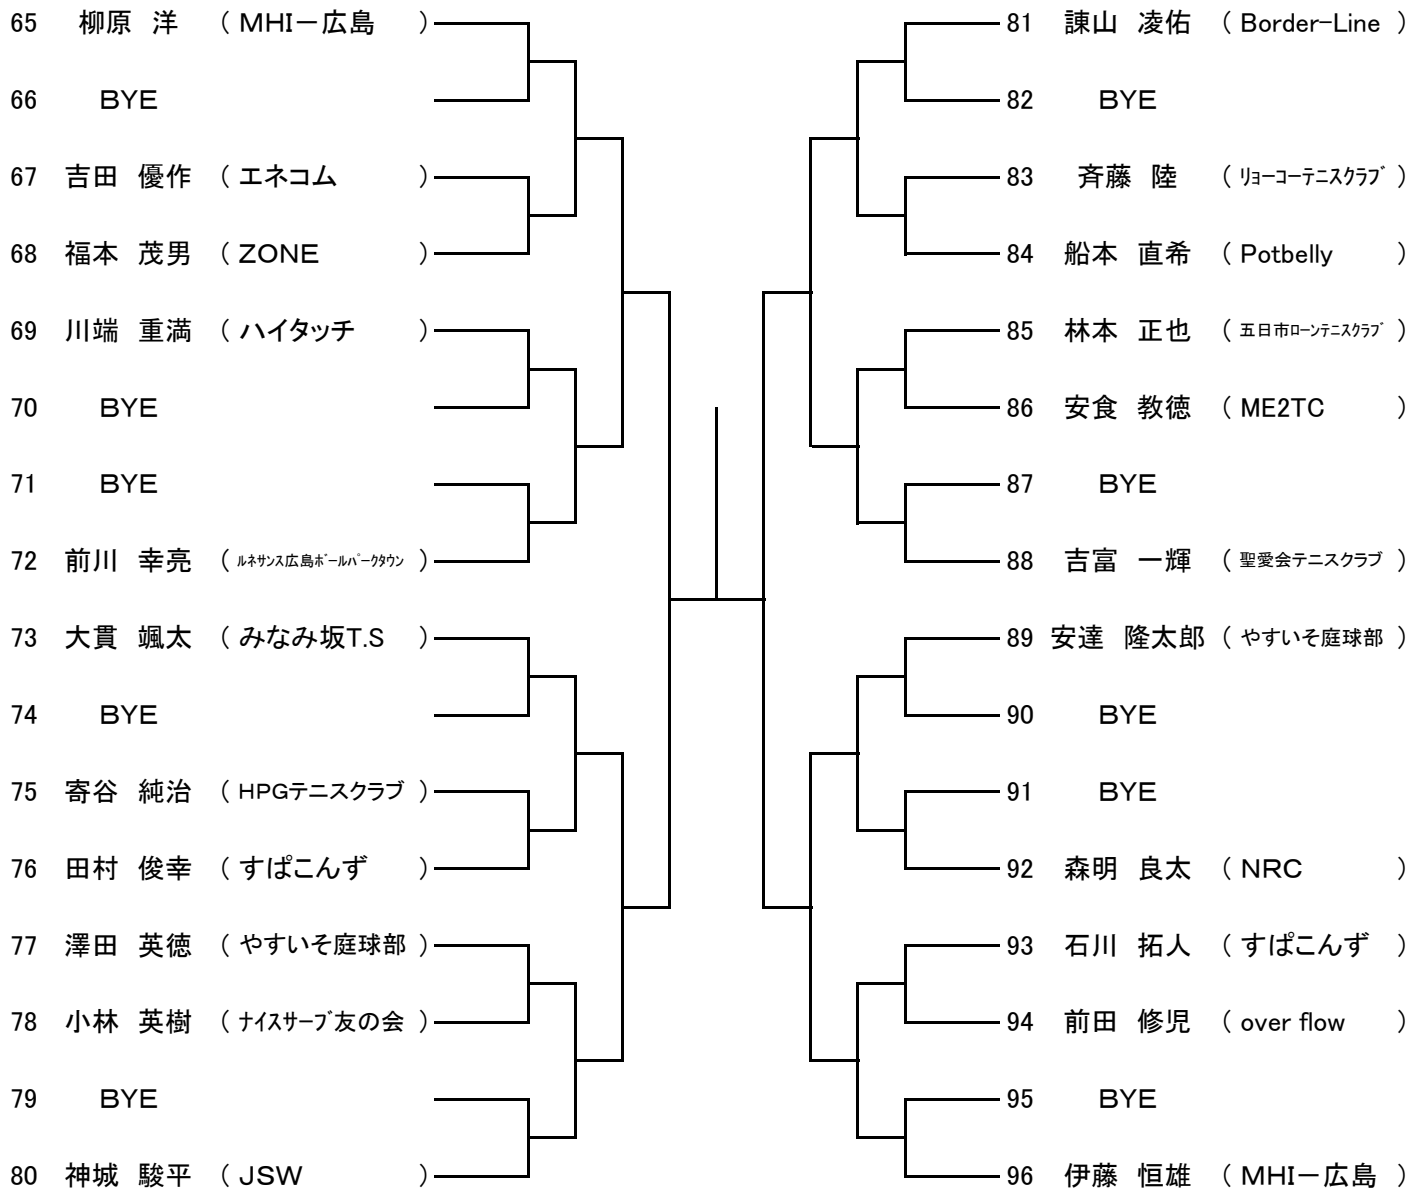

男子

【Bブロック】

第93回広島市春季C級シングルス選手権大会

男子

【Cブロック】

第93回広島市春季C級シングルス選手権大会

男子

【Dブロック】