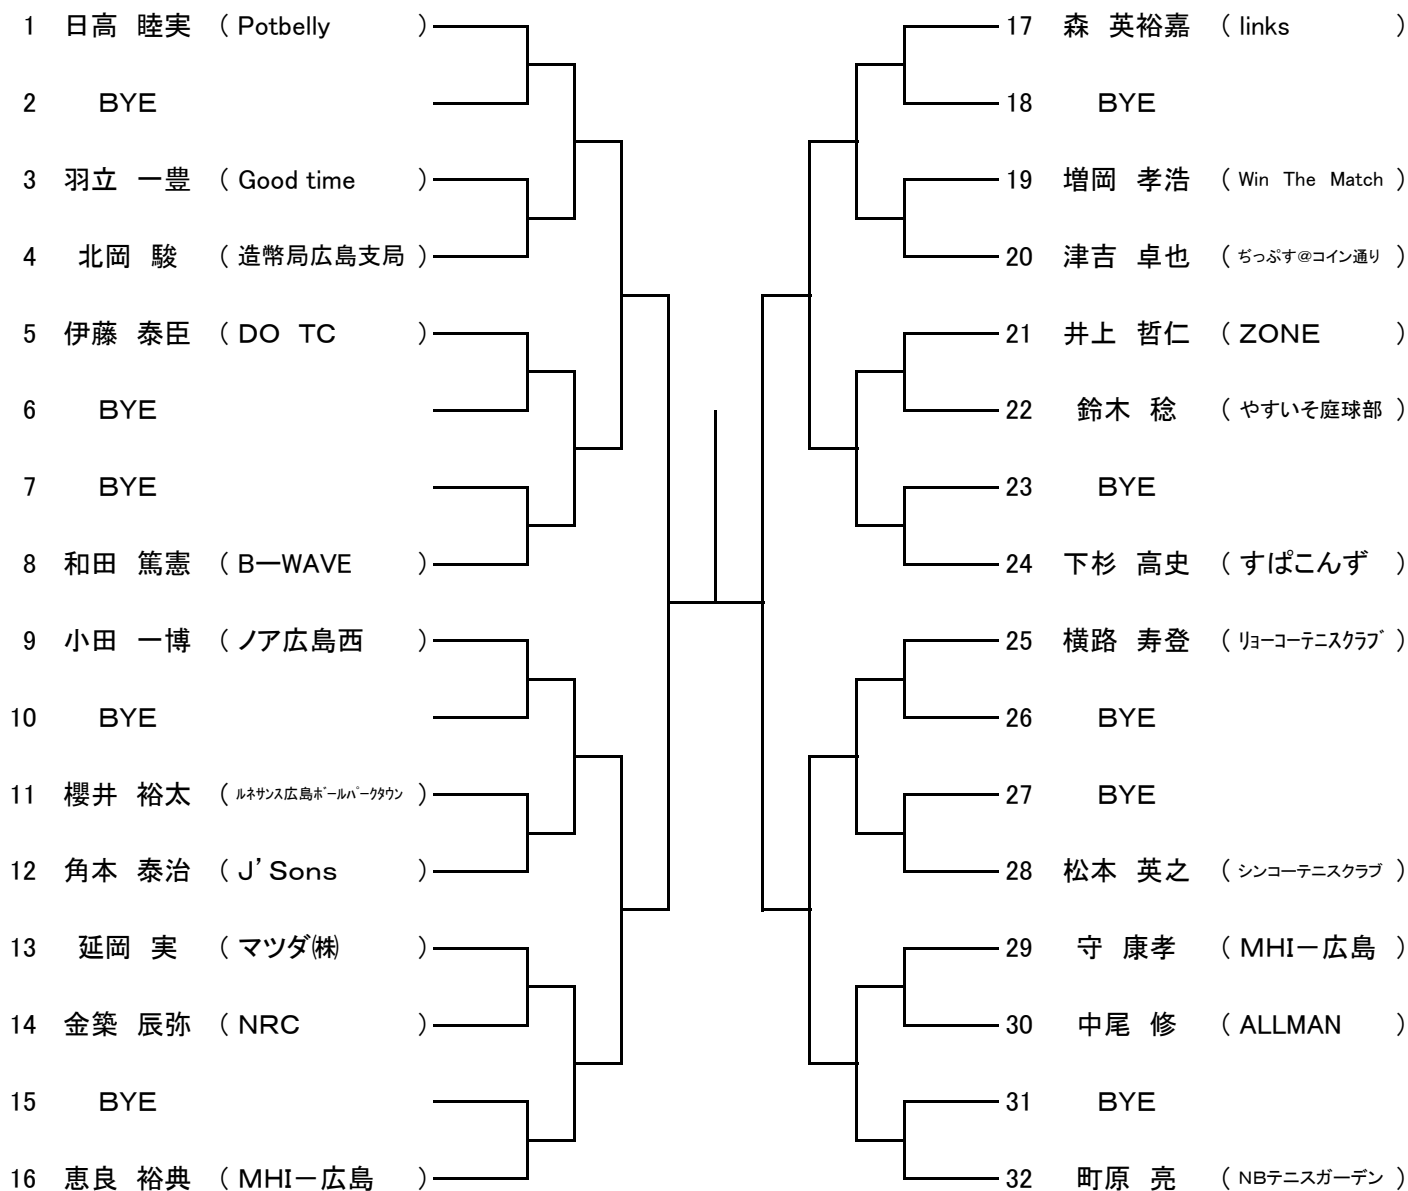

第93回広島市春季C級シングルス選手権大会

男子

【Aブロック】

シード1日高睦実・2山下敏茂・3野田隆司・4若元研悟

5-8 柳原洋・田尻祐介・松岡佑輝・牛尾優太