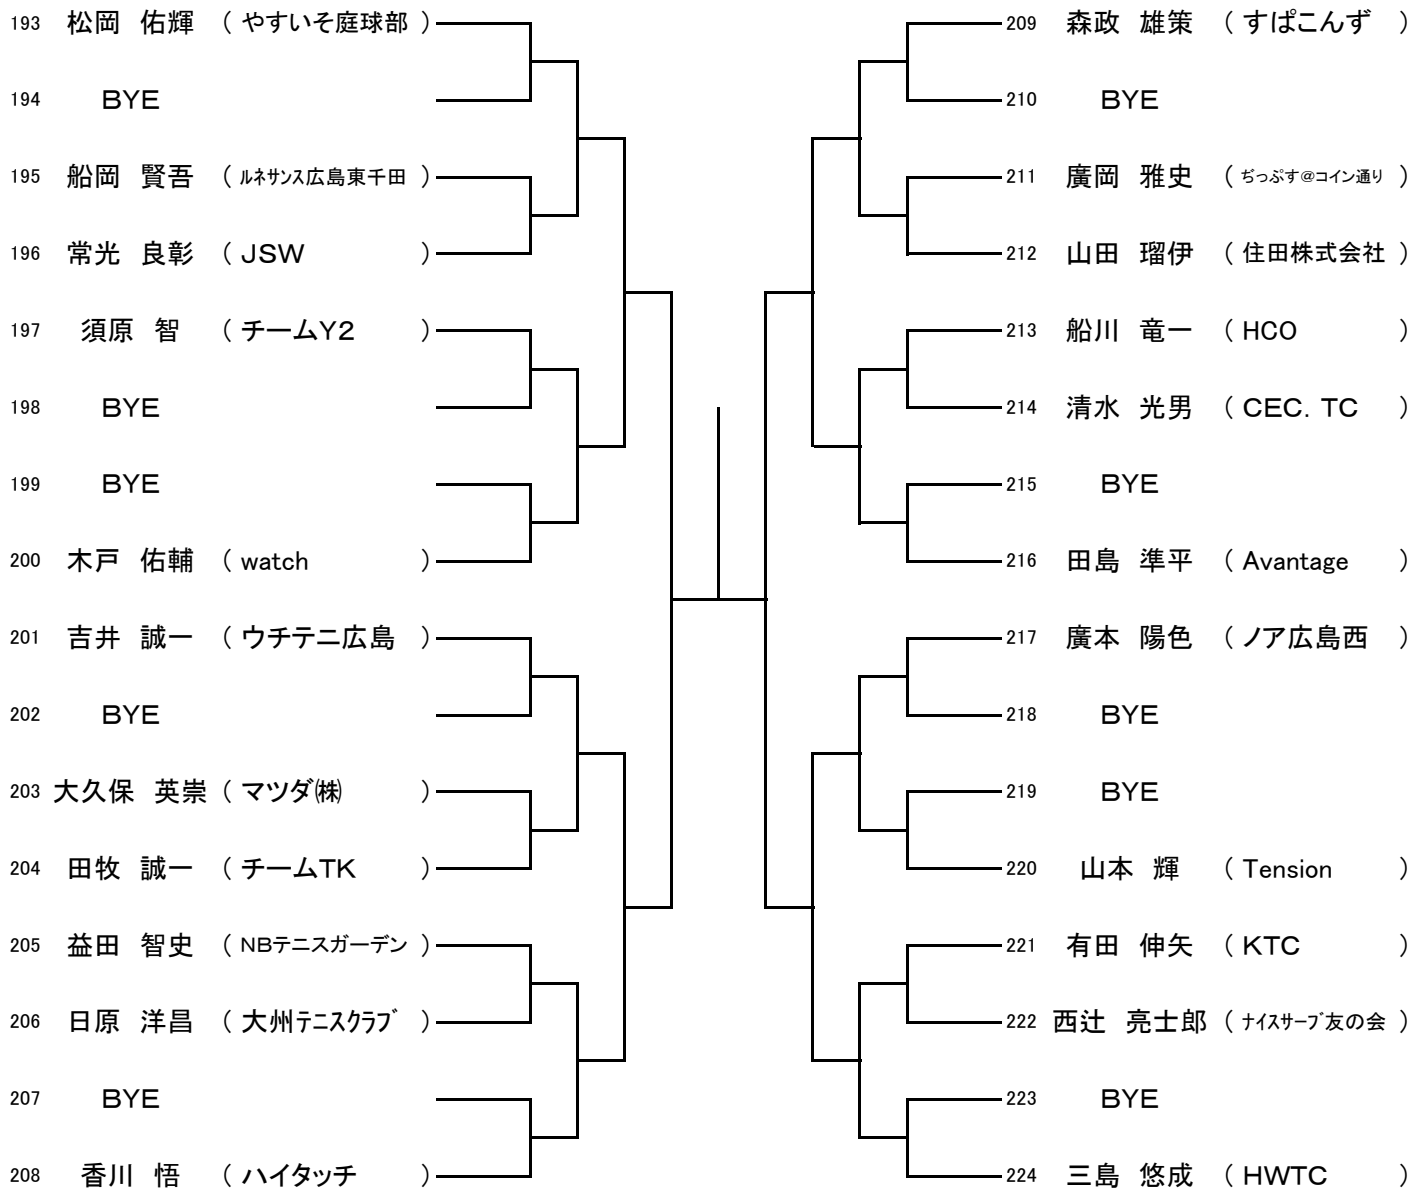

第93回広島市春季C級シングルス選手権大会

男子

【Gブロック】