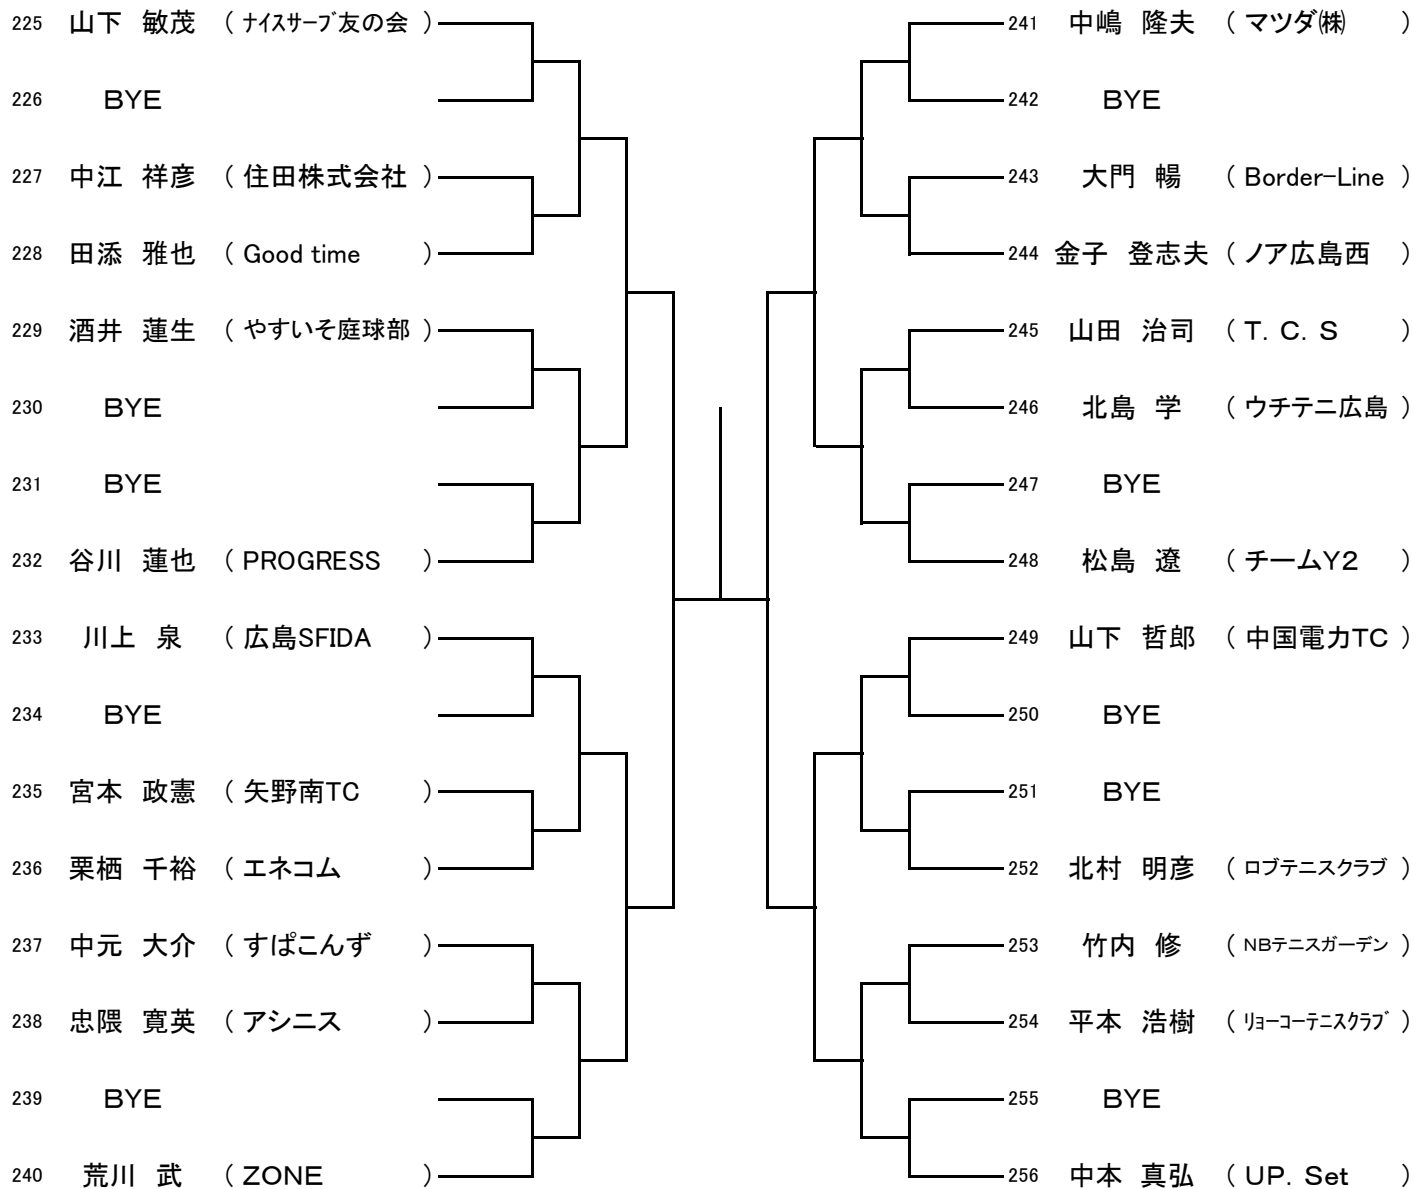

第93回広島市春季C級シングルス選手権大会

男子

【Hブロック】