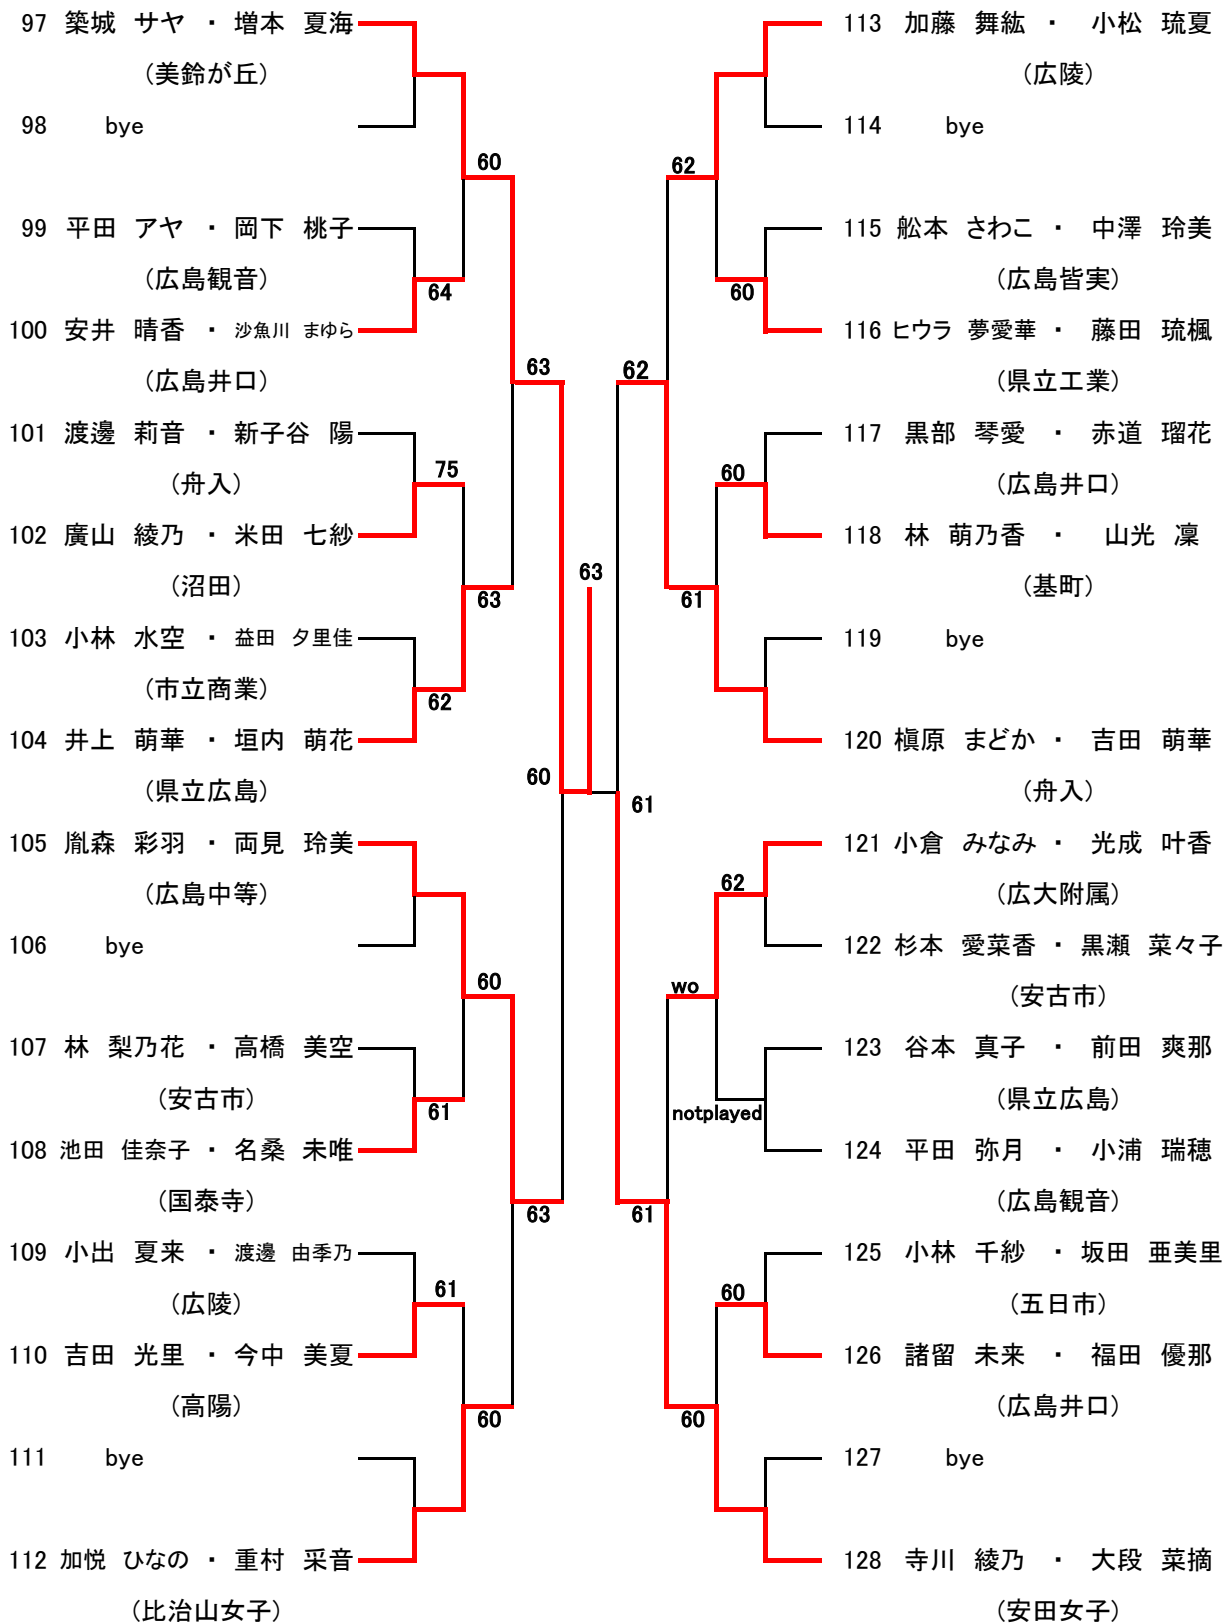

### 女子オープンシングルス Bブロック

### 高校女子ダブルス Aブロック

seed 1.河野由衣・和田夏帆, 2.寺川綾乃・大段菜摘, 3~4.河野歩花・佐々木瑠彩美, 清瀧愛海・河野仁美

高校女子ダブルス  
Bブロック

### 高校女子ダブルス Cブロック

### 高校女子ダブルス Dブロック