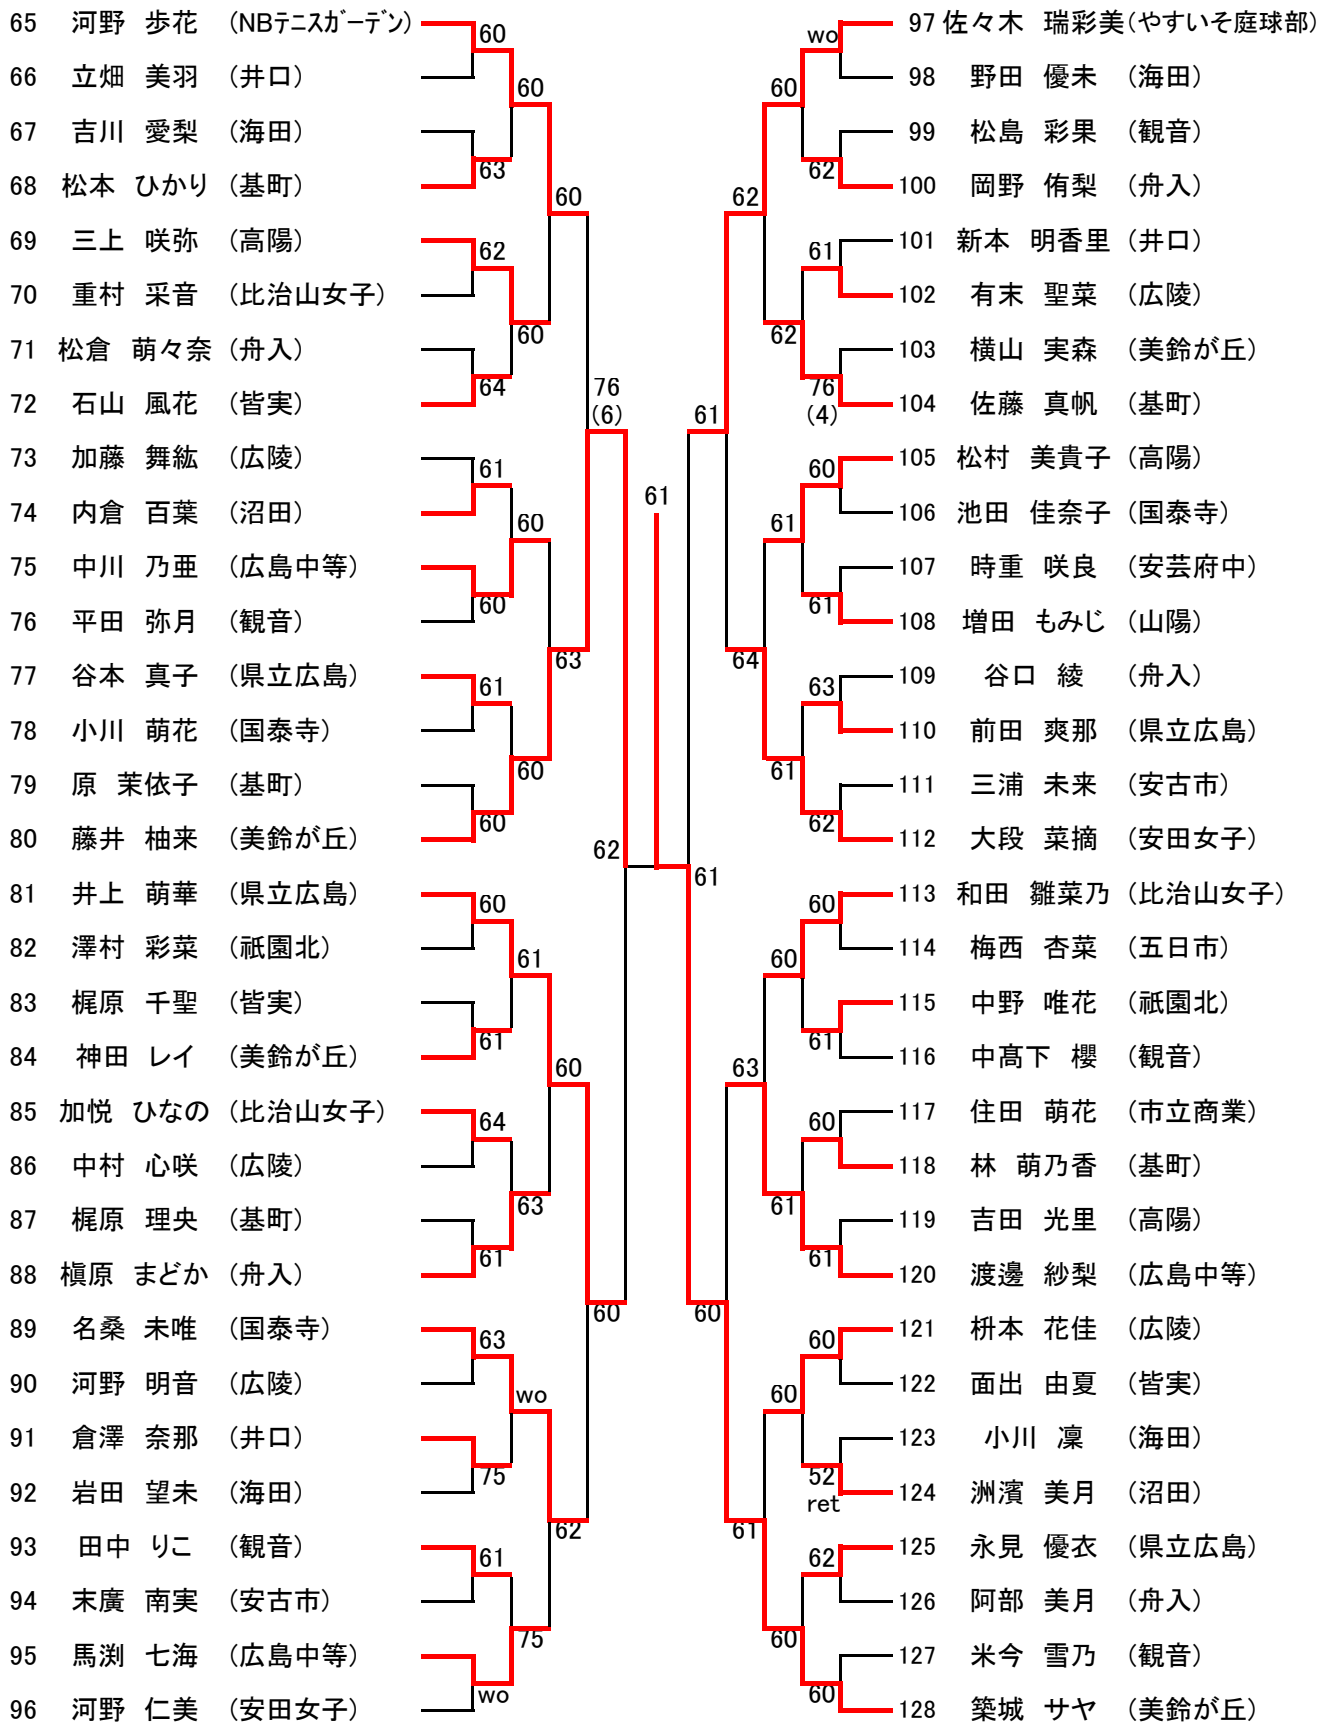

### 【大会日程】

	7月31日	8月1日	8月2日	8月5日	8月6日	8月7日	8月11日	8月12日
男子オープンシングルス	広域	広域 (残り試合)	/	広域 (残り試合)	広域 (残り試合)	広域 (残り試合)	予備日	予備日
女子オープンシングルス	/	翔洋	広域 (残り試合)	/	広域 (残り試合)	広域 (残り試合)	予備日	予備日
男子1年生シングルス	/	広域	/	広域 (残り試合)	広域 (残り試合)	広域 (残り試合)	予備日	予備日
女子1年生シングルス	/	/	広域	/	広域 (残り試合)	広域 (残り試合)	予備日	予備日
男子ダブルス	/	/	/	広域	広域 (残り試合)	広域 (残り試合)	予備日	予備日
女子ダブルス	/	/	/	/	広域	広域 (残り試合)	予備日	予備日

第63回 広島市夏季高校生テニス選手権大会 男子シングルス(1年生の部)

Bブロック

第63回 広島市夏季高校生テニス選手権大会 男子シングルス(1年生の部)

Cブロック

第63回 広島市夏季高校生テニス選手権大会 男子シングルス(1年生の部)

Dブロック

### 女子オープンシングルス Bブロック

### 高校女子ダブルス Aブロック

seed 1.河野由衣・和田夏帆, 2.寺川綾乃・大段菜摘, 3~4.河野歩花・佐々木瑠彩美, 清瀧愛海・河野仁美

高校女子ダブルス  
Bブロック