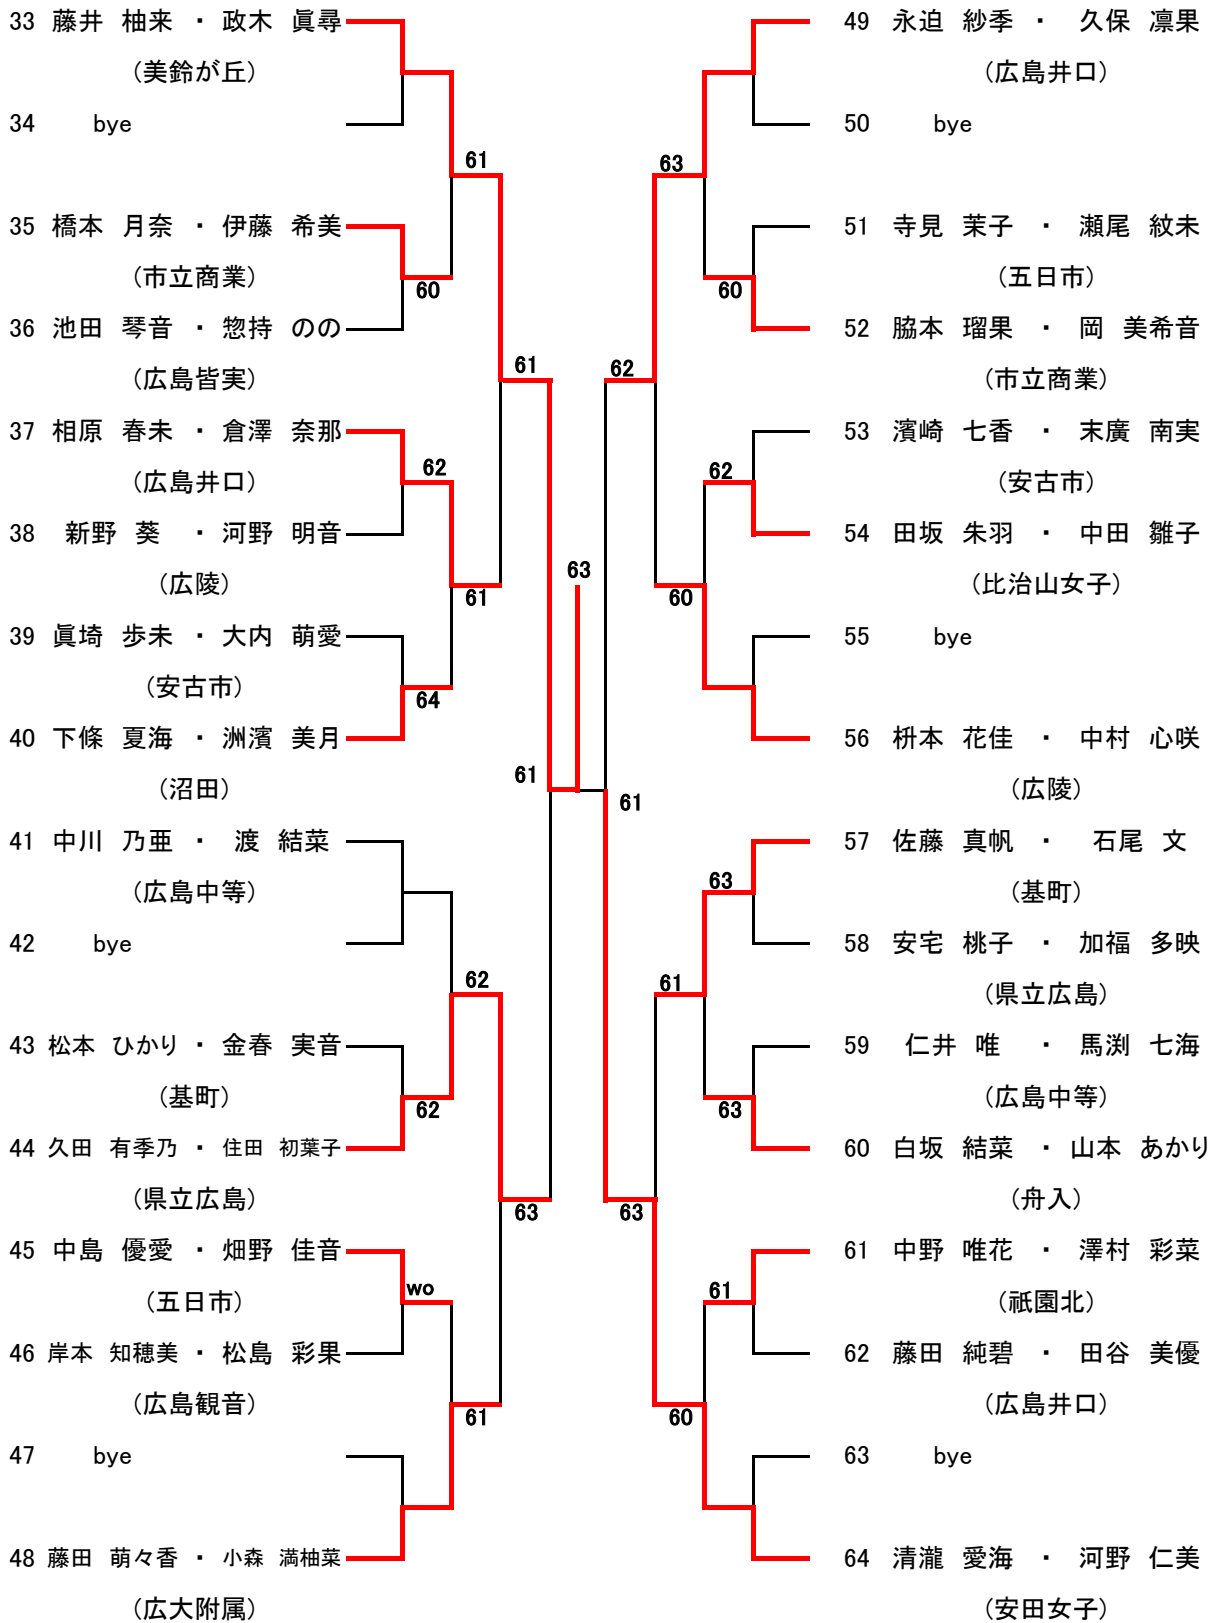

### 女子オープンシングルス Bブロック

### 高校女子ダブルス Aブロック

seed 1.河野由衣・和田夏帆, 2.寺川綾乃・大段菜摘, 3~4.河野歩花・佐々木瑠彩美, 清瀧愛海・河野仁美

高校女子ダブルス  
Bブロック