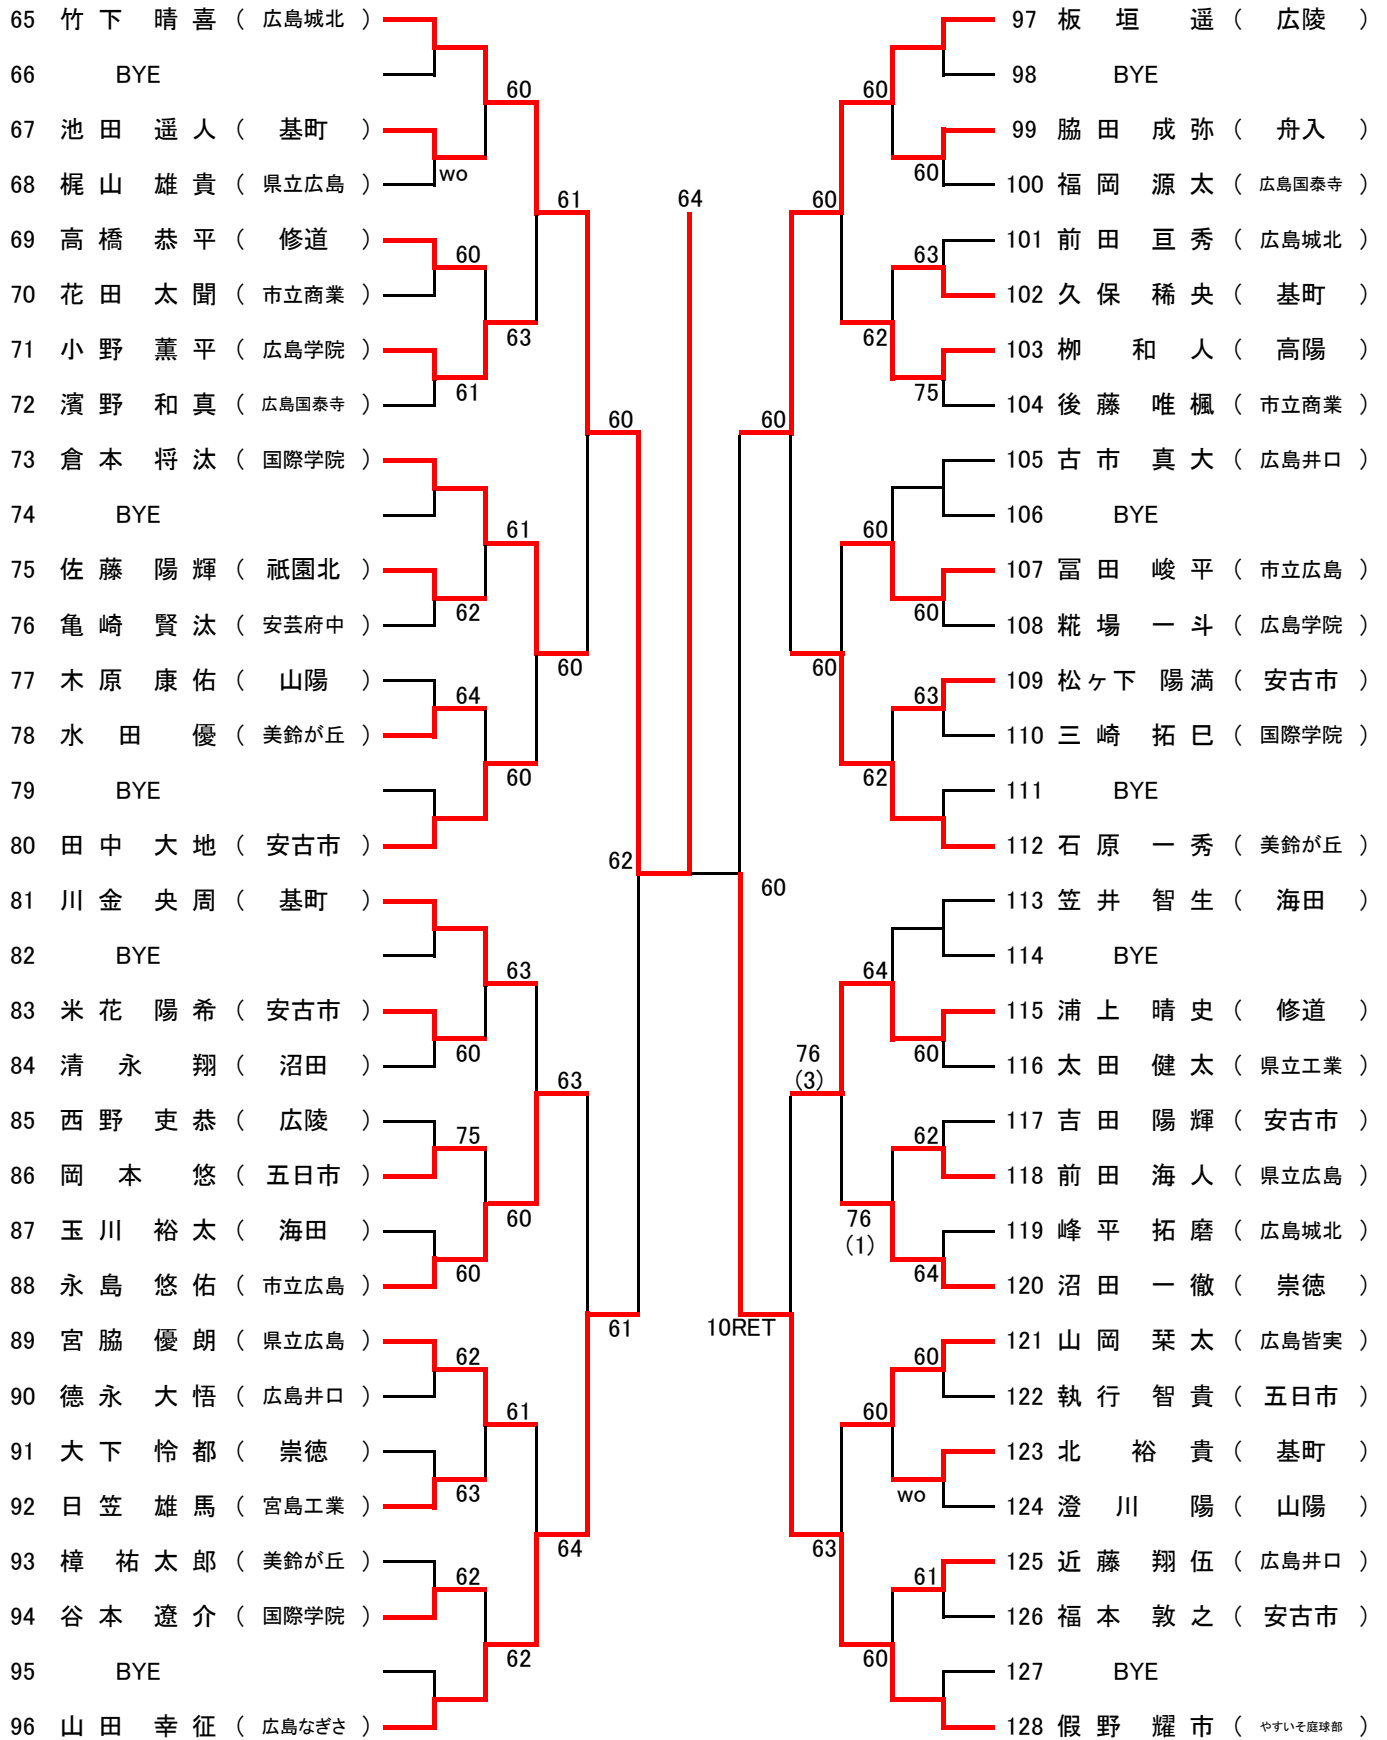

第63回 広島市夏季高校生テニス選手権大会 男子シングルス(オープンの部) Bブロック