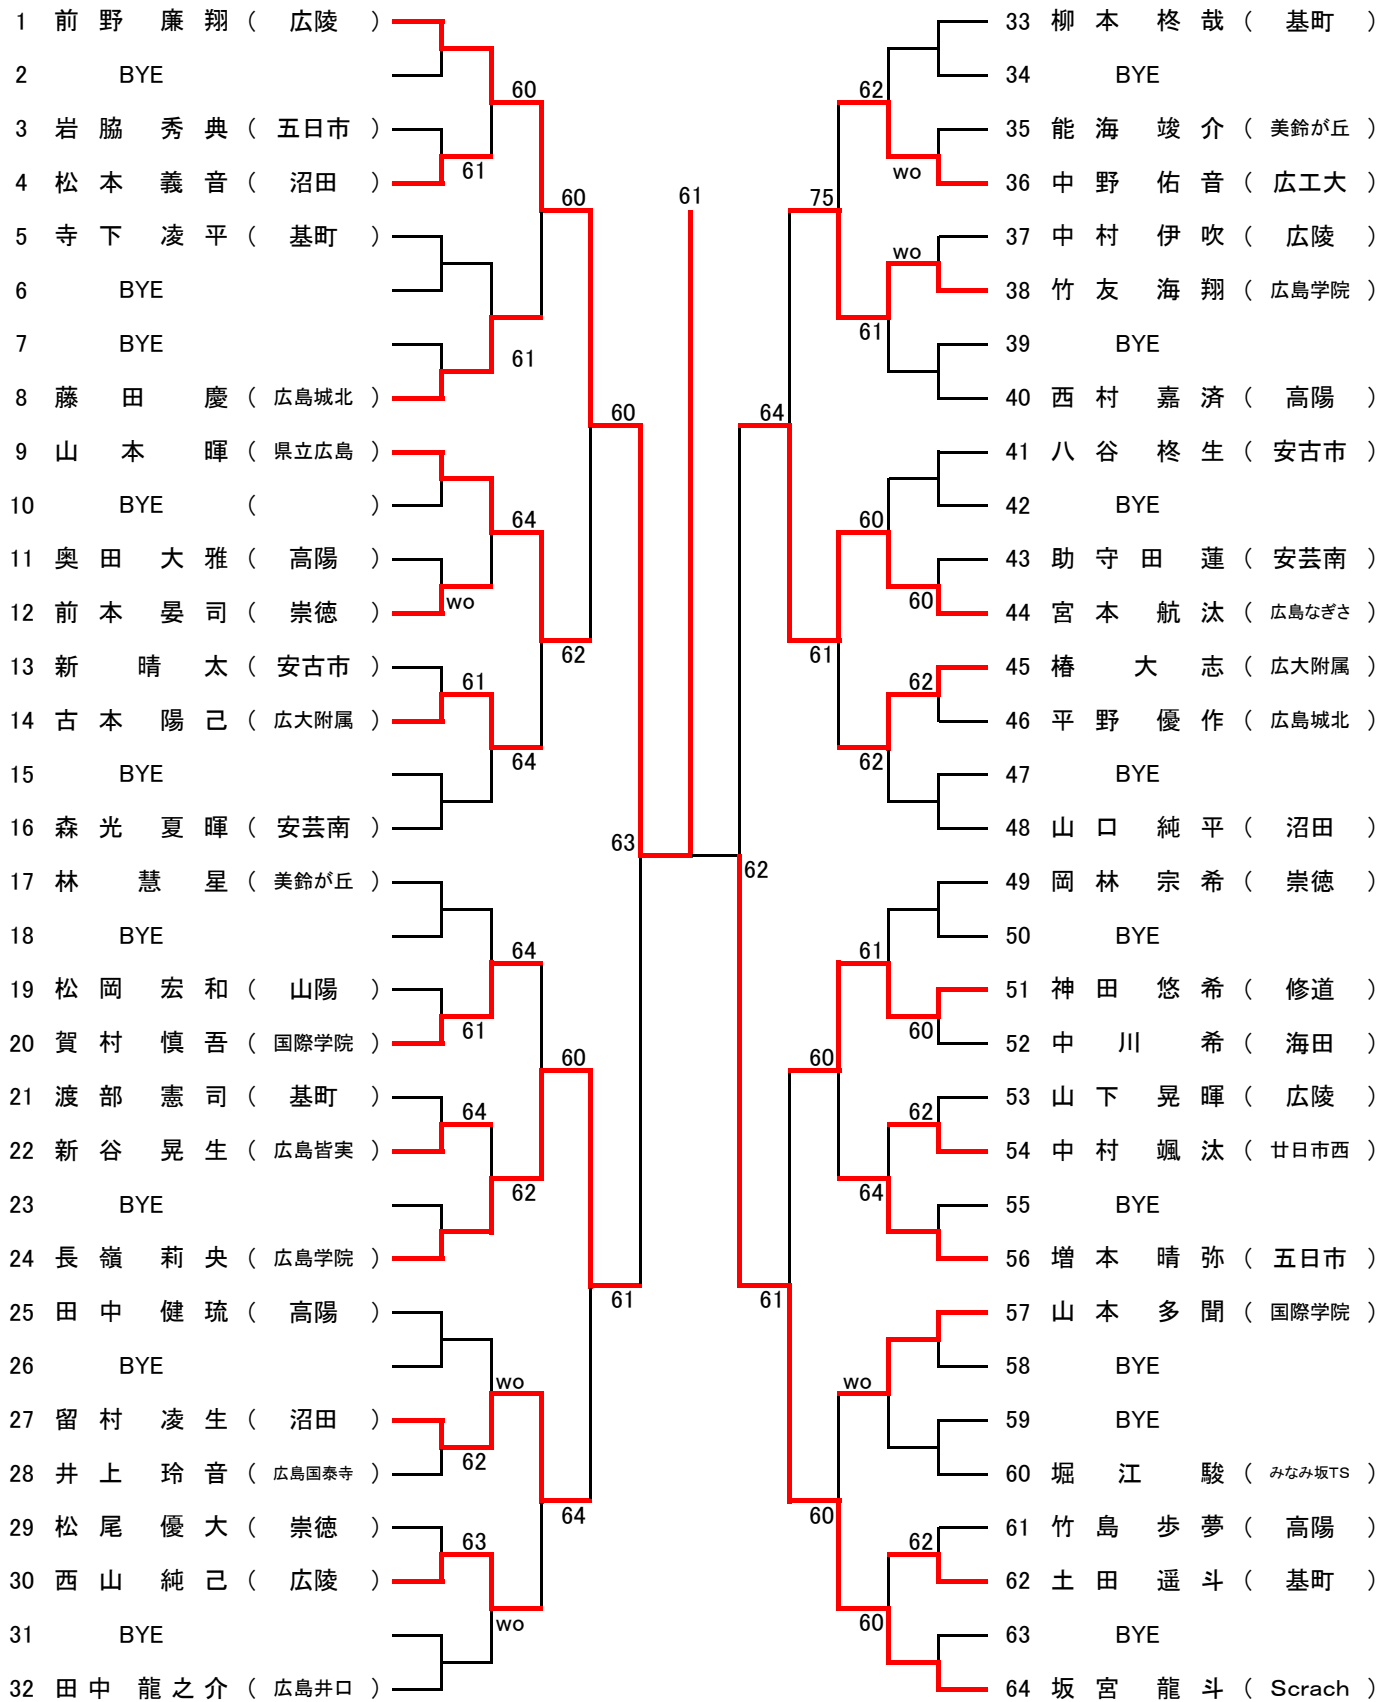

第63回 広島市夏季高校生テニス選手権大会 男子シングルス(1年生の部)

Aブロック

シード 1. 前野廉翔, 2. 藤川寛将, 3~4. 田口太陽, 酒井蓮生

5~8. 赤井大輝, 平山 蒼, 平原航佑, 坂宮龍斗