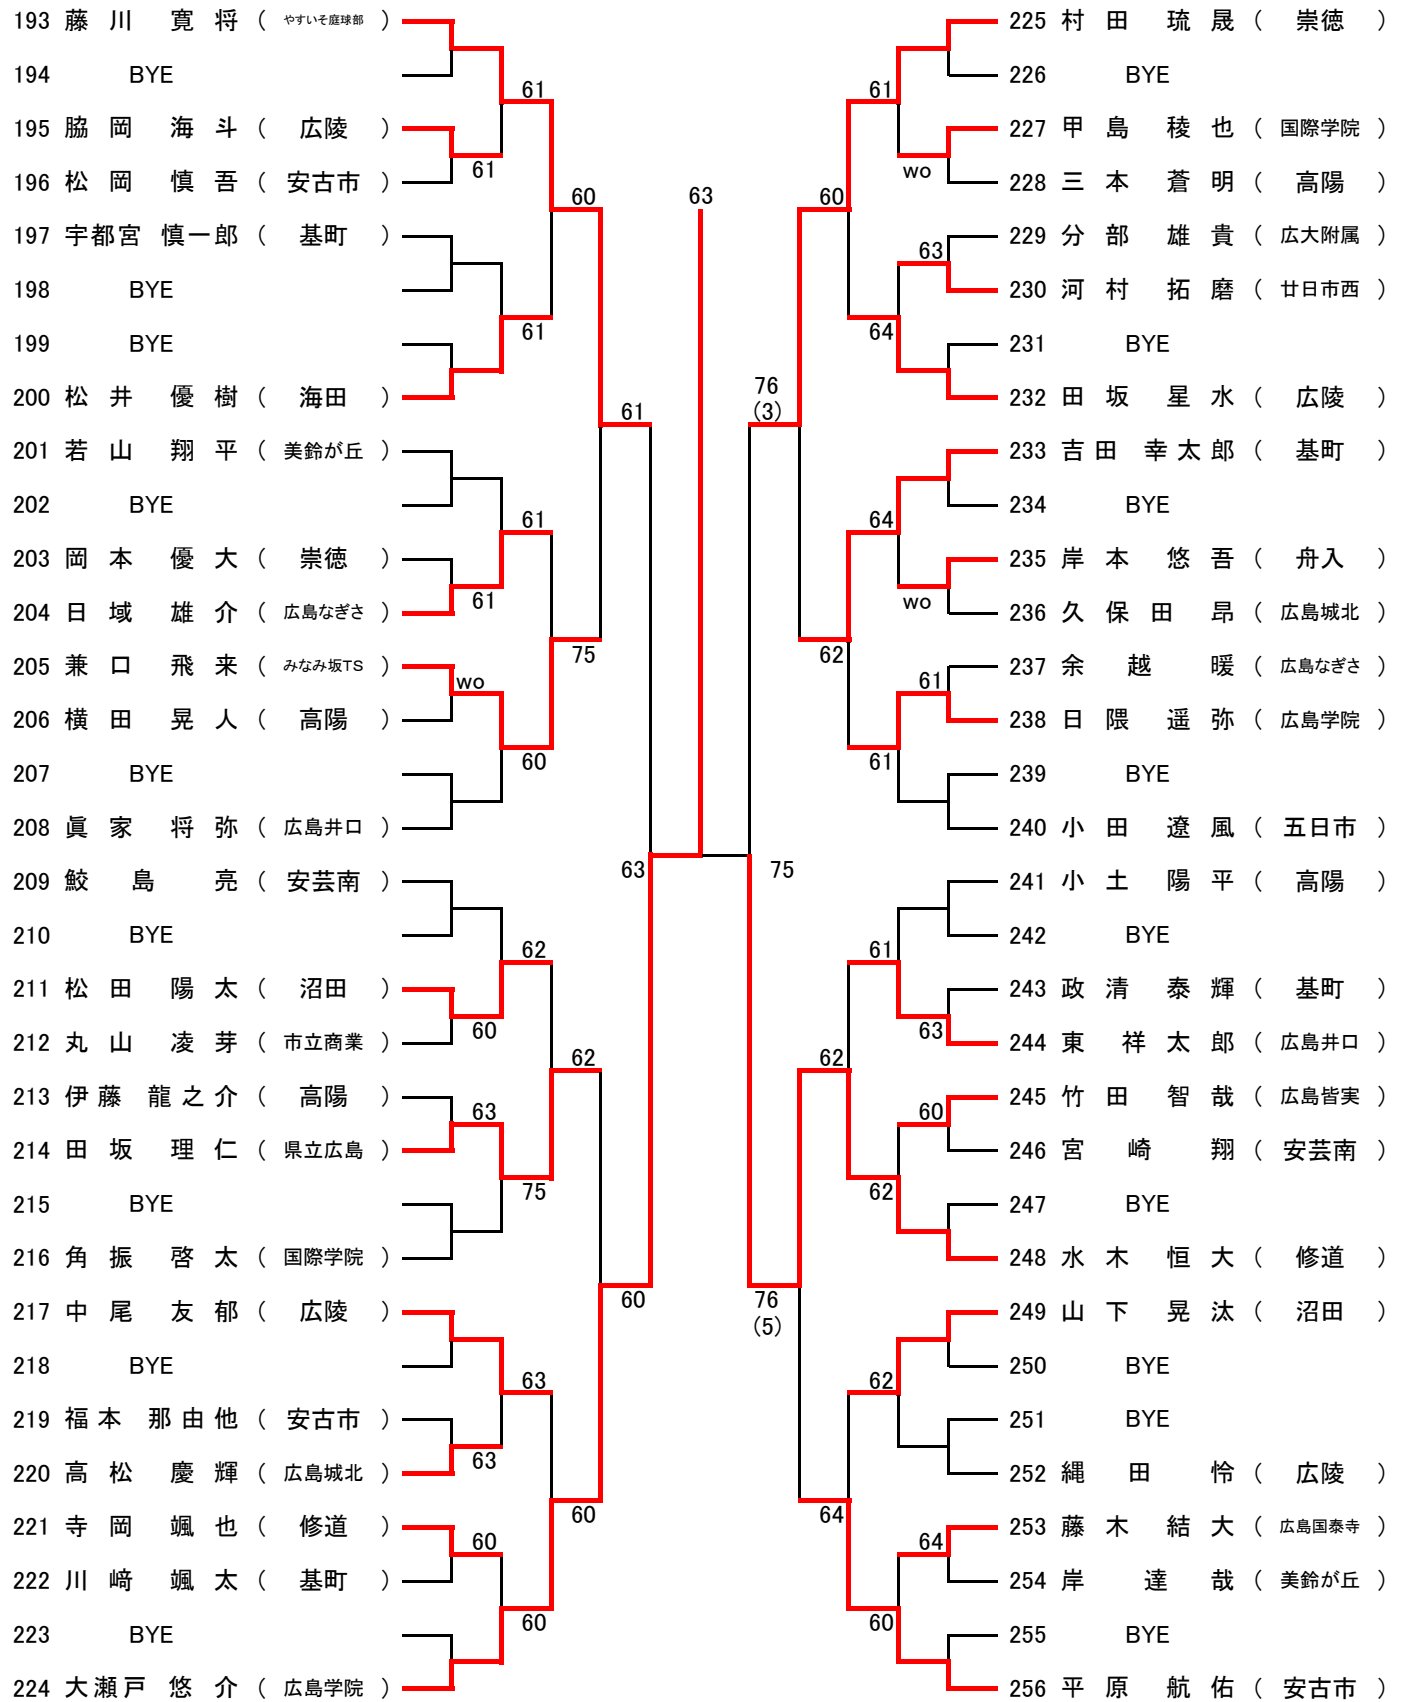

第63回 広島市夏季高校生テニス選手権大会 男子シングルス(1年生の部)

Bブロック

第63回 広島市夏季高校生テニス選手権大会 男子シングルス(1年生の部)

Cブロック

第63回 広島市夏季高校生テニス選手権大会 男子シングルス(1年生の部)

Dブロック

### 女子オープンシングルス Bブロック