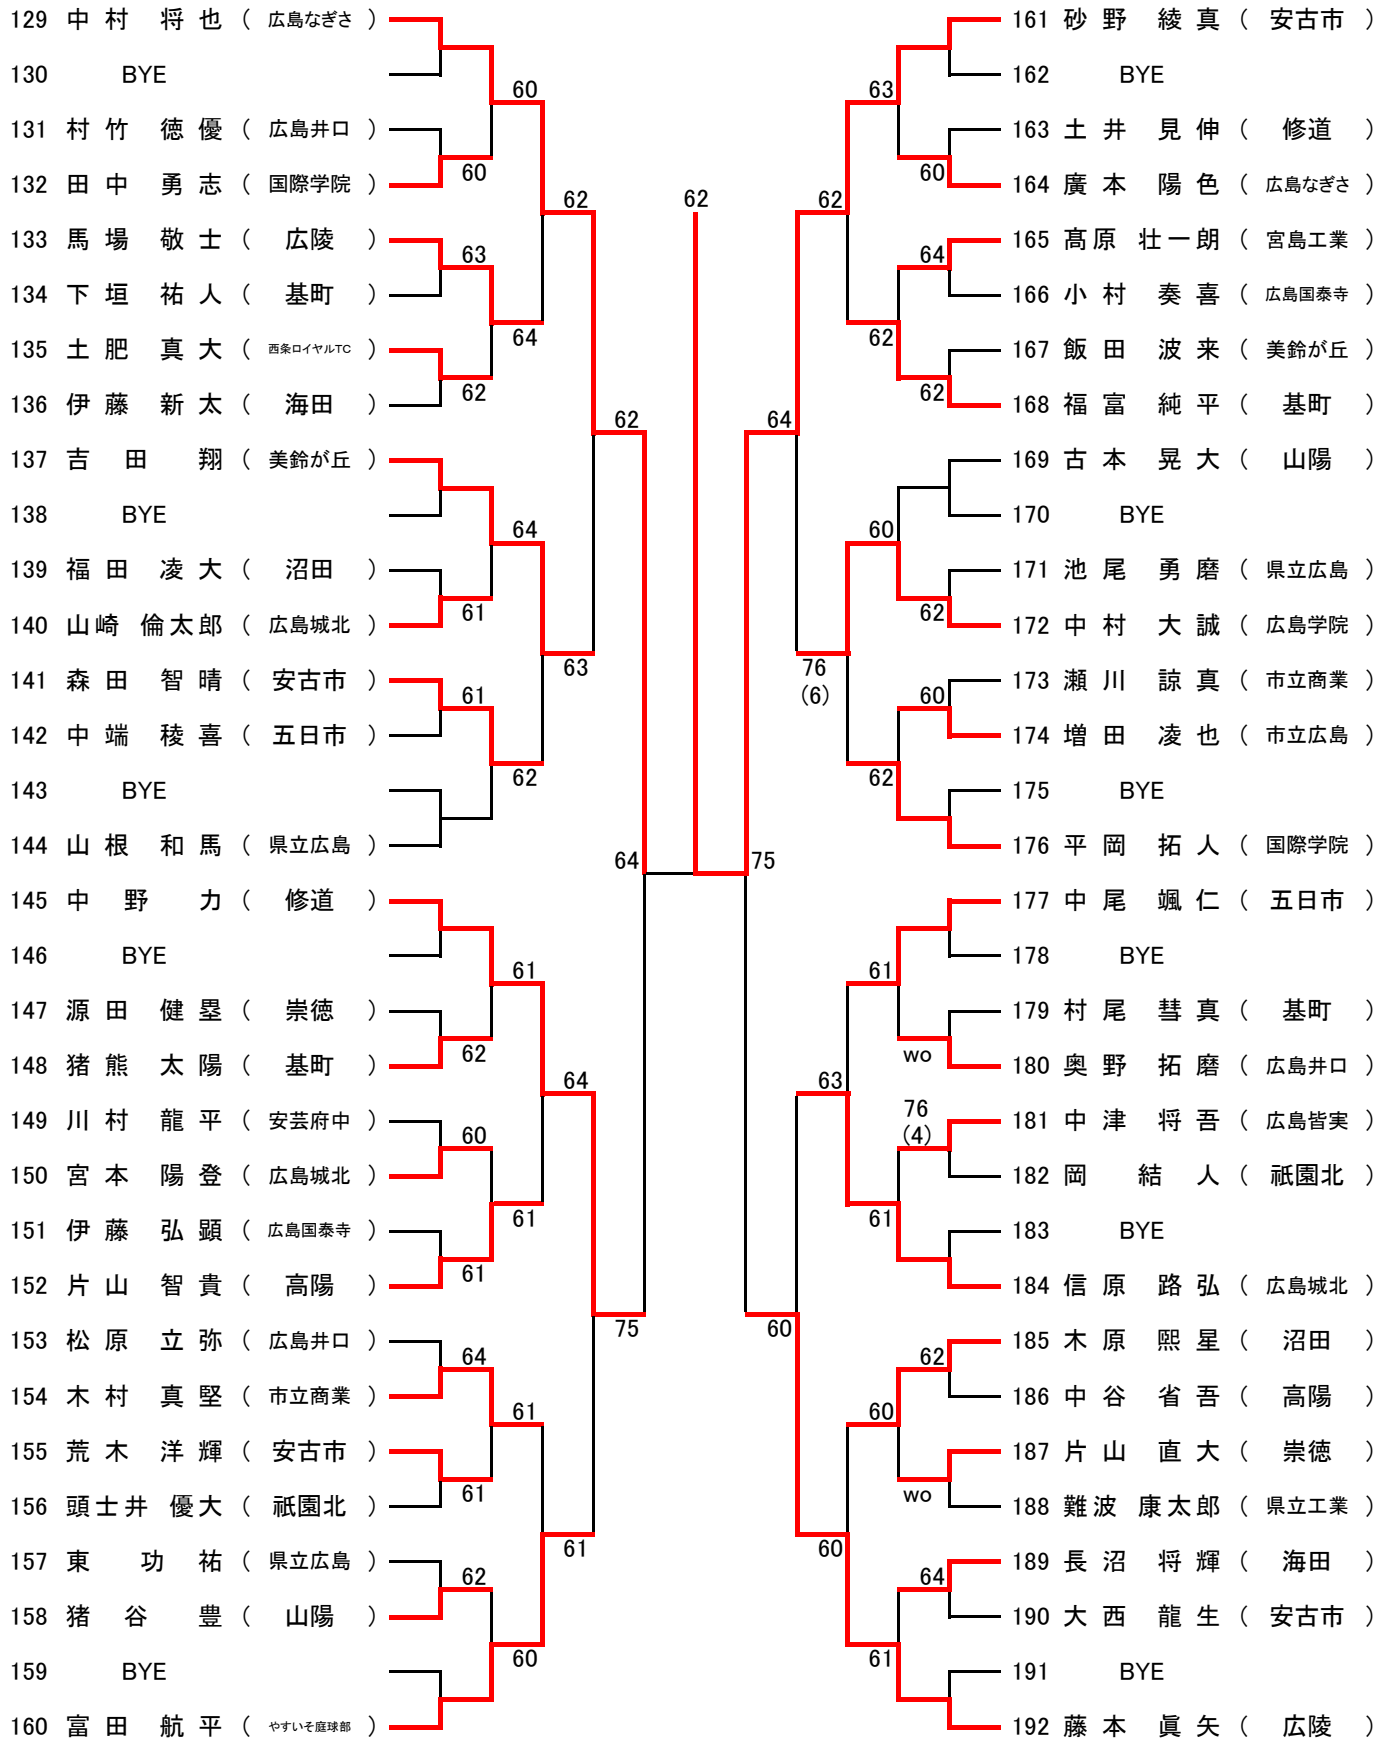

第63回 広島市夏季高校生テニス選手権大会 男子シングルス(オープンの部) Cブロック