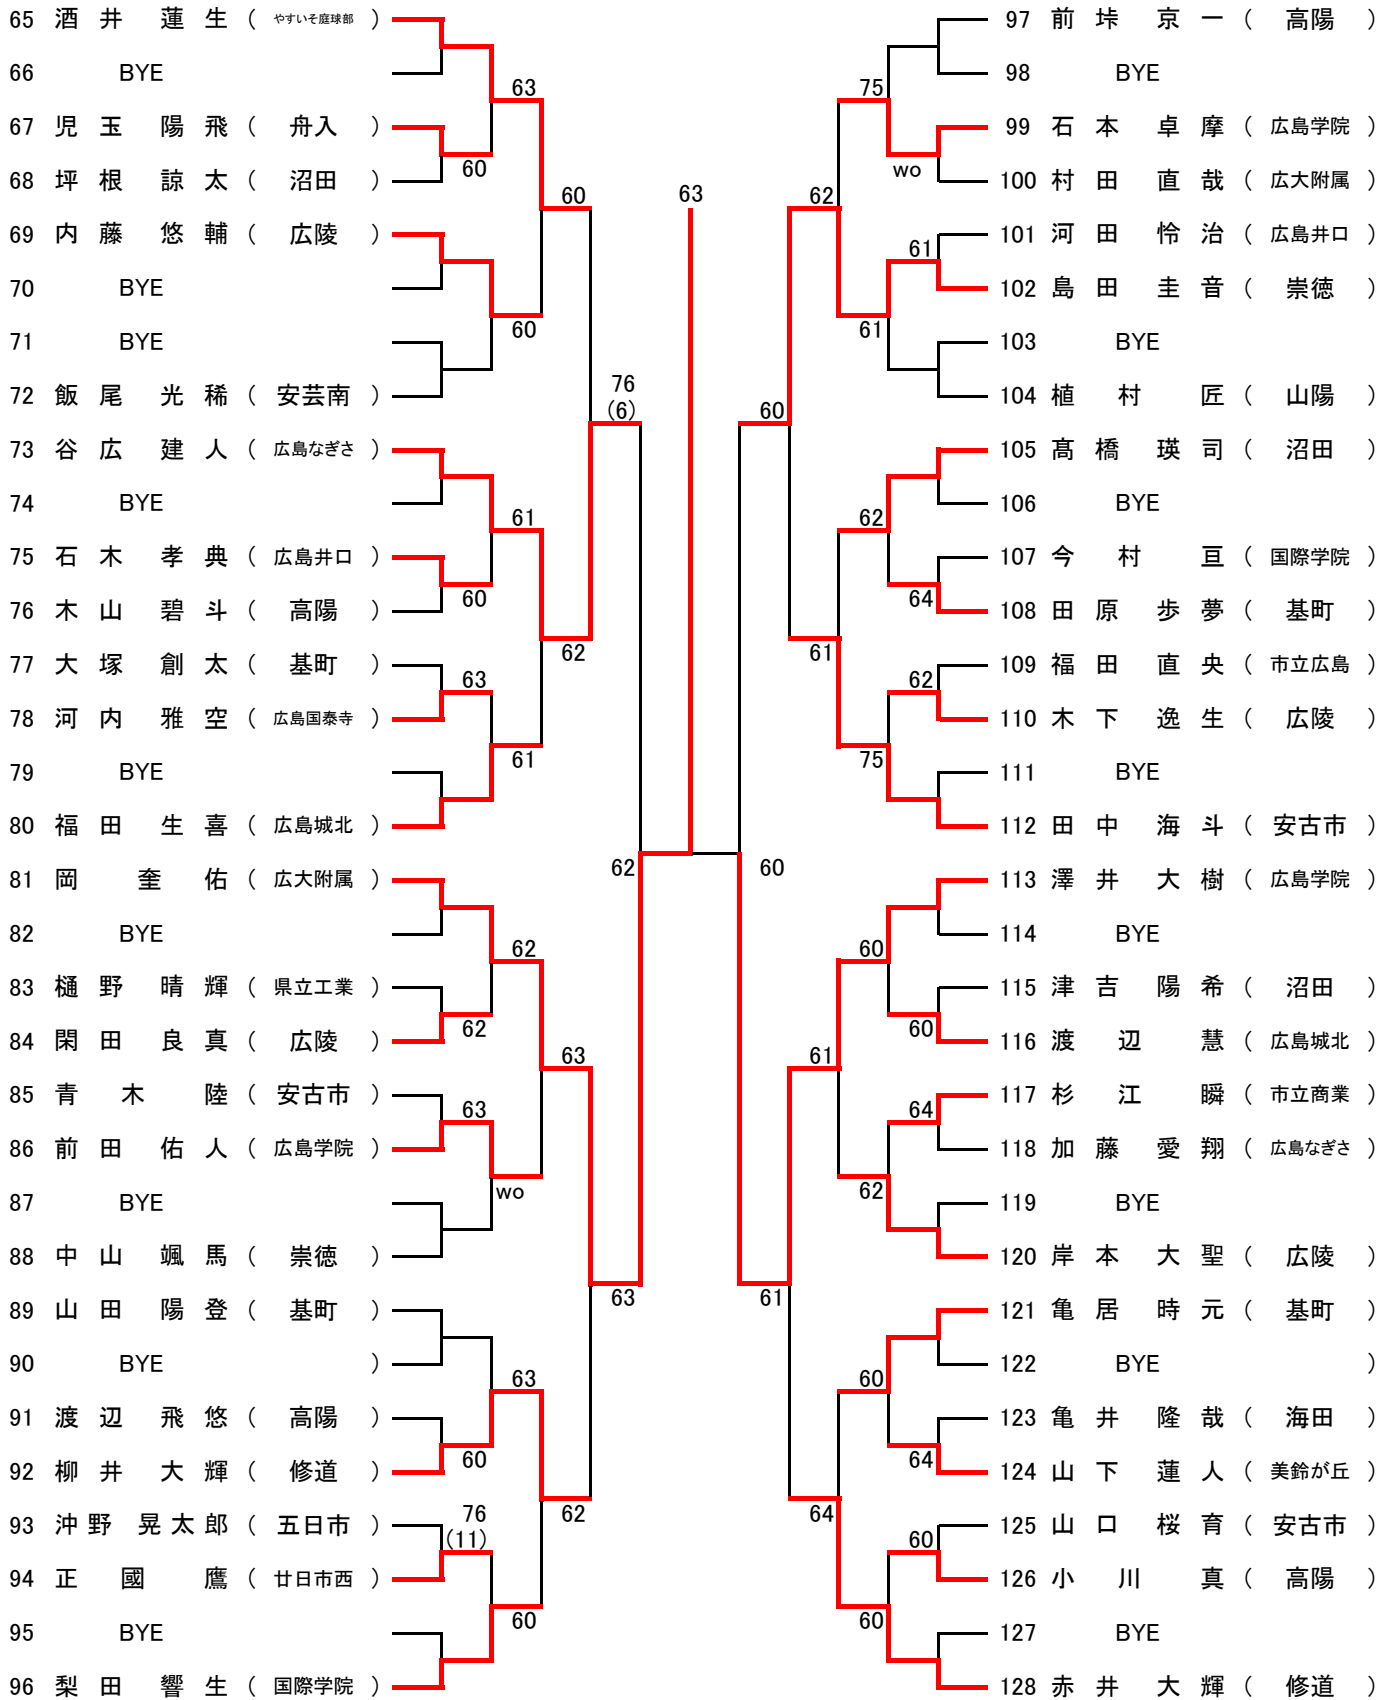

第63回 広島市夏季高校生テニス選手権大会 男子シングルス(1年生の部)

Bブロック