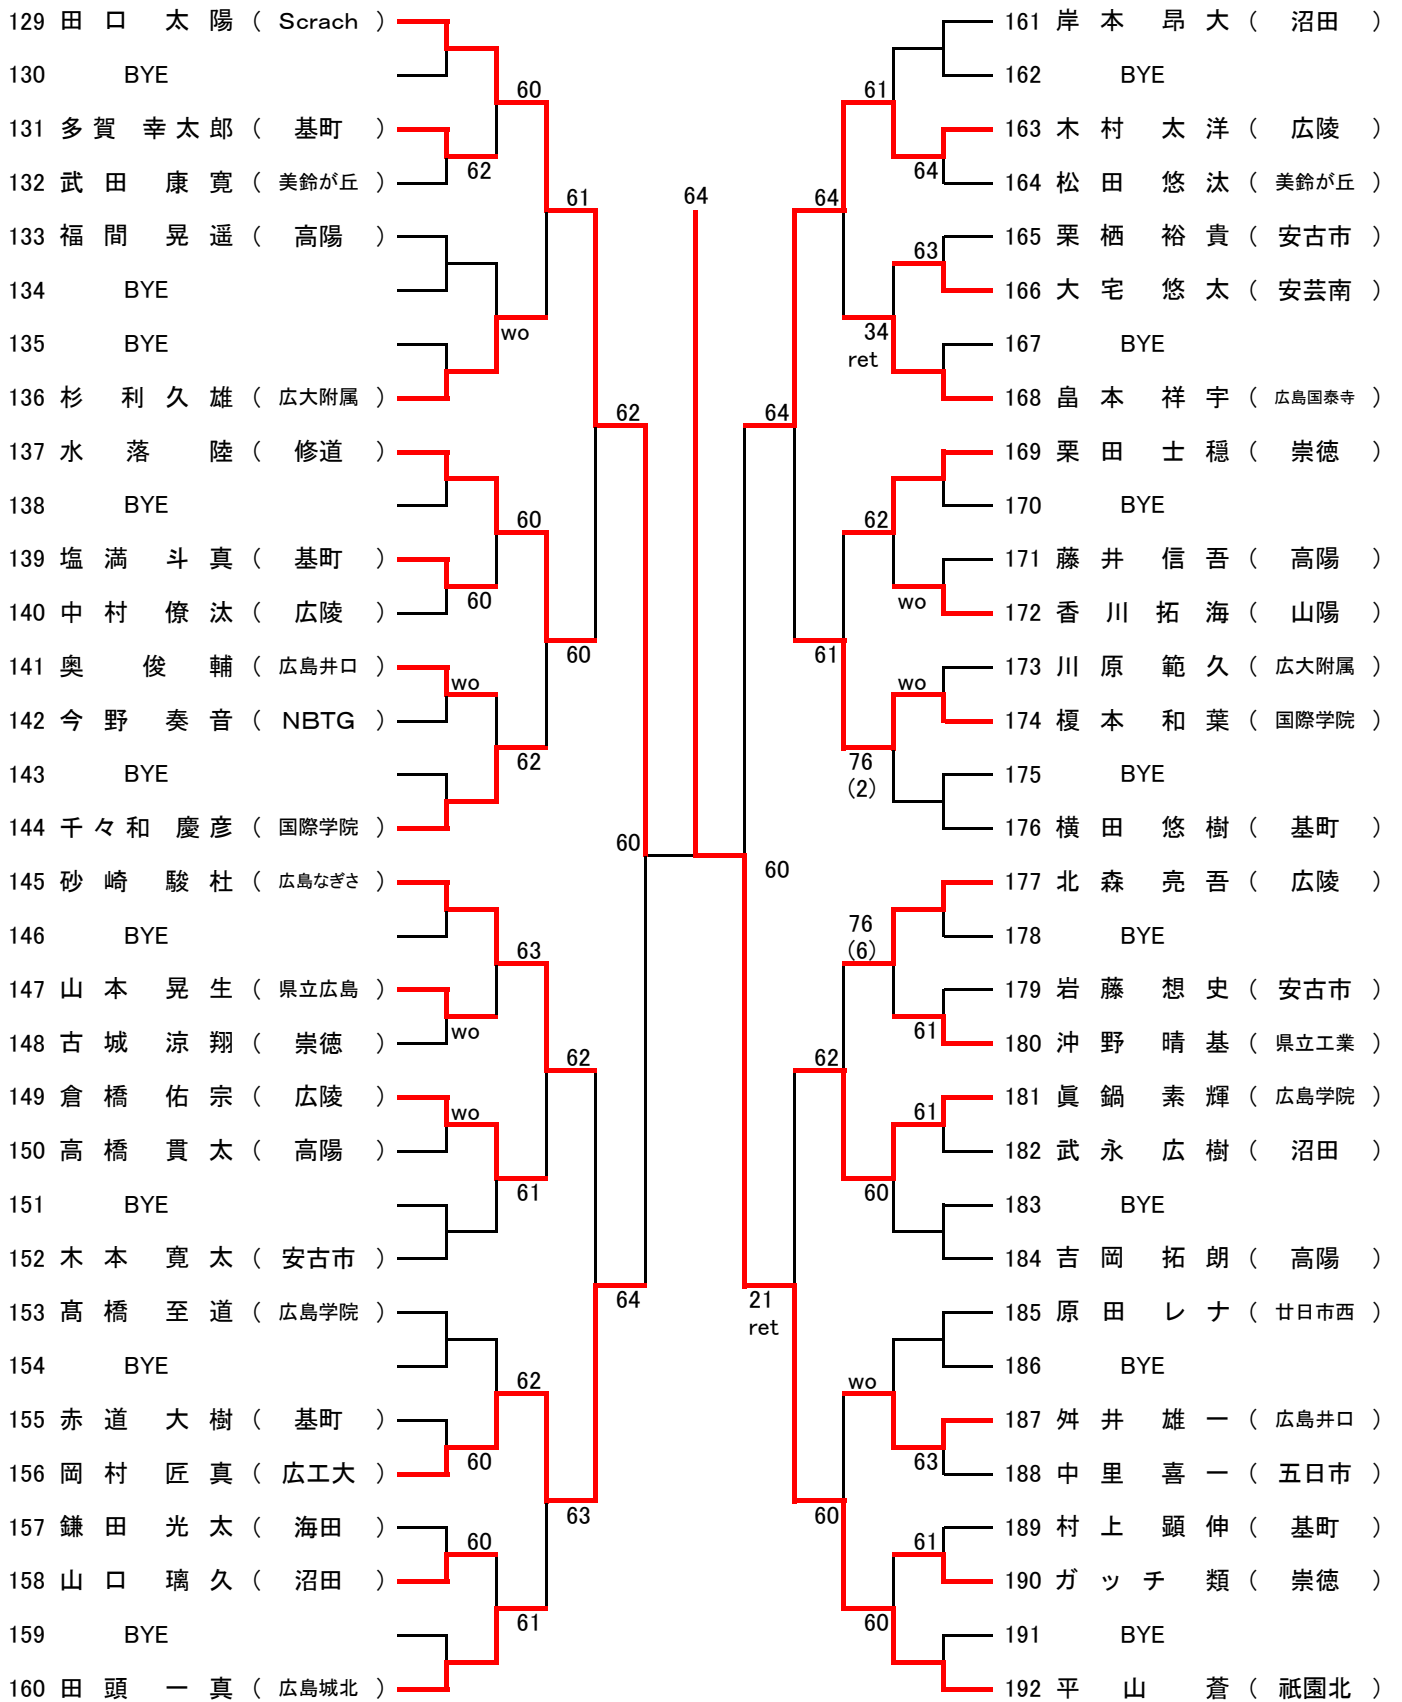

第63回 広島市夏季高校生テニス選手権大会 男子シングルス(1年生の部)

Cブロック