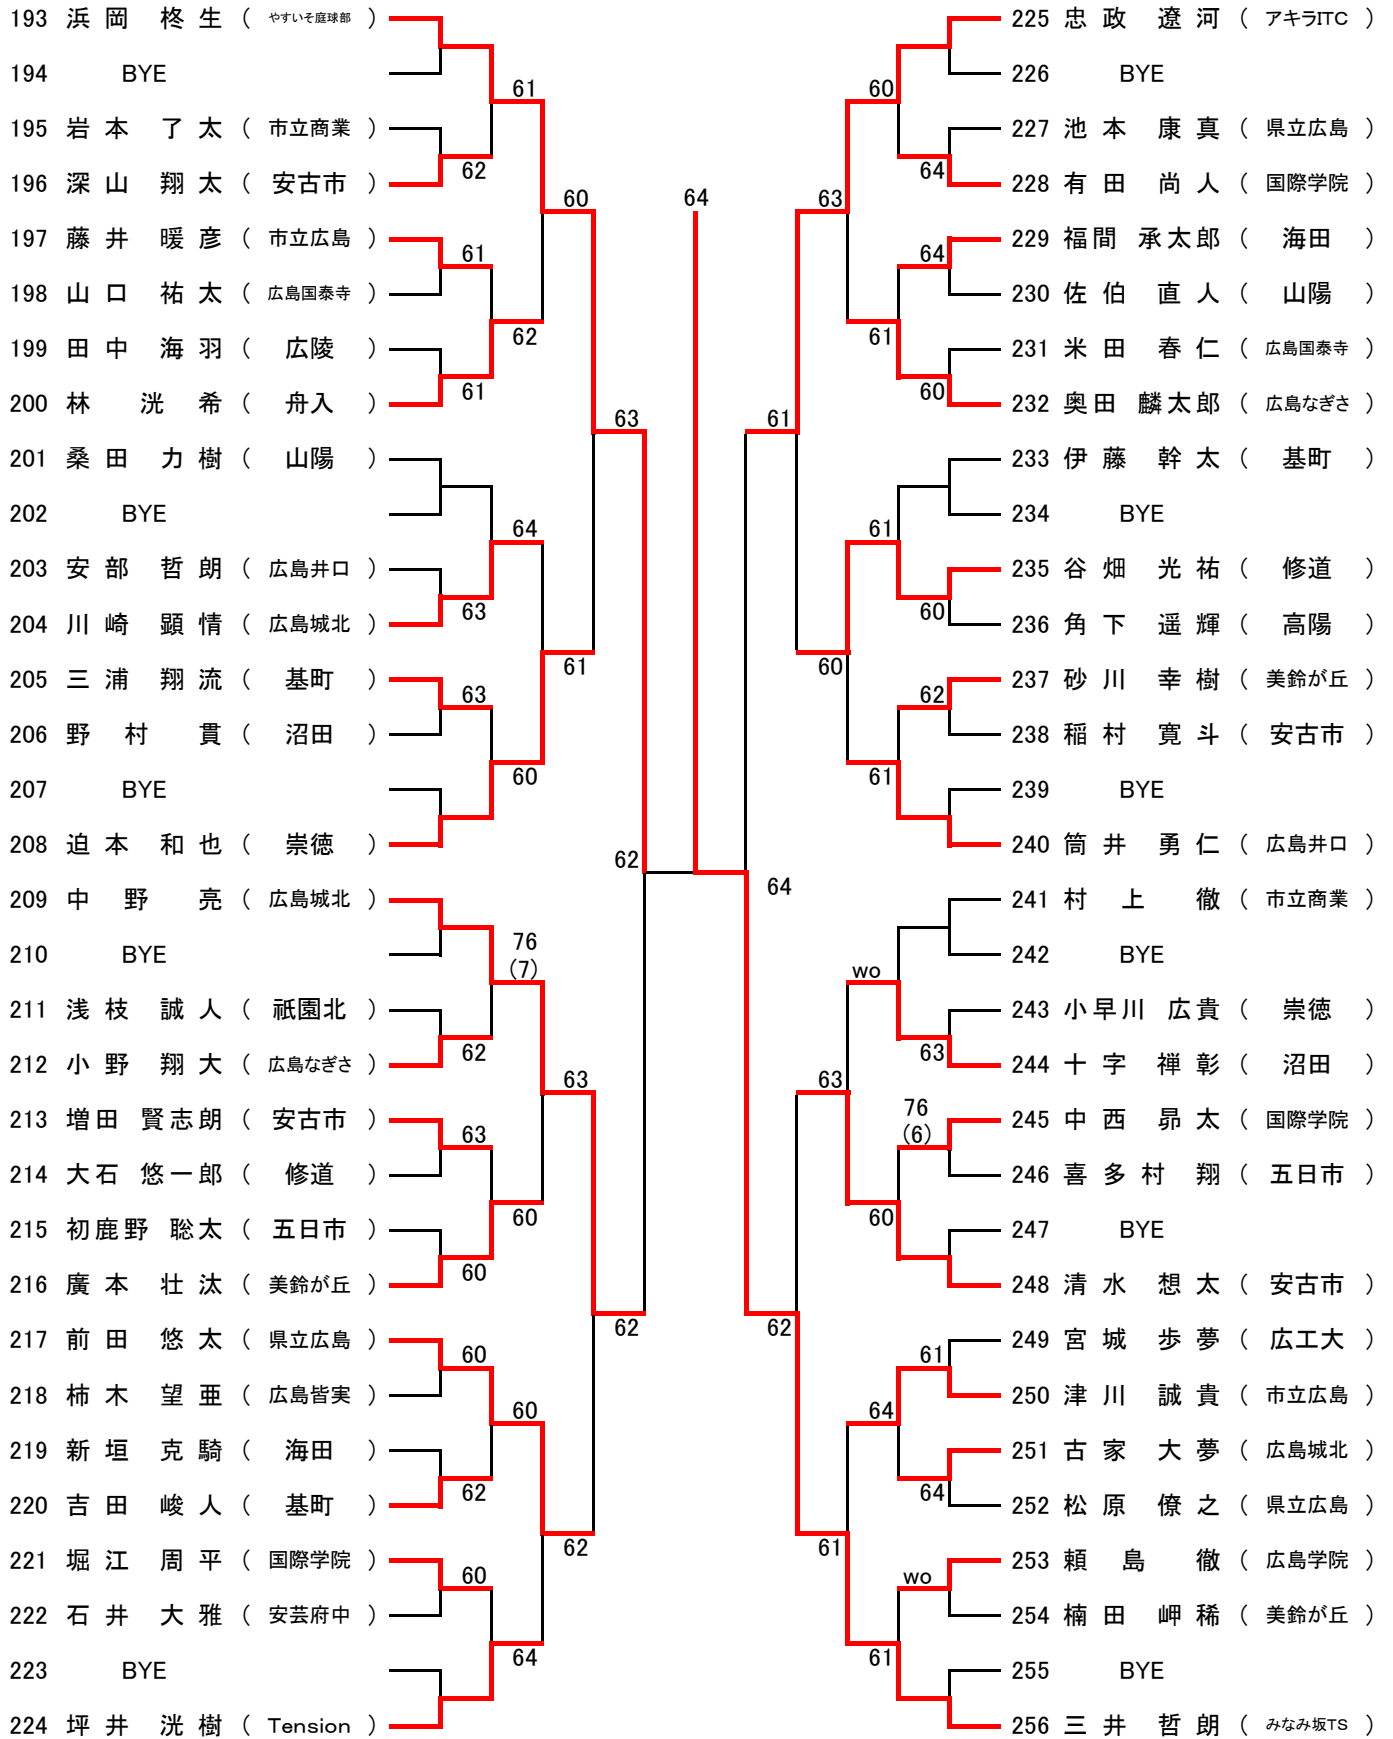

第63回 広島市夏季高校生テニス選手権大会 男子シングルス(オープンの部) Dブロック

第63回 広島市夏季高校生テニス選手権大会 男子ダブルス

Aブロック

1	高村周成 (修道)	中村優太 (やすいそ)	33	中村将也 (広島なぎさ)	香月宗志 (広島なぎさ)
2	BYE		34	BYE	
3	角下遥輝 (高陽)	森川裕太郎 (高陽)	35	北森亮吾 (広陵)	閑田良真 (広陵)
4	坪根諒太郎 (沼田)	武永広樹 (沼田)	36	八木本字橋司 (安古市)	谷本寛禪 (安古市)
5	迫本徹也 (崇徳)	沼奥拓一 (崇徳)	37	高田橋頭真喜 (沼田)	福田一生 (沼田)
6	松原立友 (広島井口)	中尾友郁 (広島井口)	38	大瀬戸悠介 (広島城北)	澤井悠介 (広島城北)
7	信原星水 (広陵)	山崎倫太郎 (広陵)	39	遠野大樹 (海田)	福間承太郎 (海田)
8	中村大誠 (広島学院)	頼島徹人 (広島学院)	40	村上上徹 (市立商業)	藤橋唯楓 (市立商業)
9	谷宮建航 (広島なぎさ)	桑田航力 (広島なぎさ)	41	高谷恭光 (修道)	飯田波来稀 (美鈴が丘)
10	山田爽太 (山陽)	吉田太慶 (山陽)	42	木村岬洋 (美鈴が丘)	脇岡太斗 (美鈴が丘)
11	寺本聡真 (舟入)	石田大輝 (舟入)	43	新大下怜都 (崇徳)	福本那由他 (崇徳)
12	土田保稀 (基町)	福岡源太 (基町)	44	BYE	
13	山坂祐和 (広島国泰寺)	坂田和馬 (広島国泰寺)	45	忠政 遼 (アキラITC)	富田航平 (やすいそ)
14	木原熙星 (沼田)	坪井洗樹 (沼田)	46	田中 海斗 (安古市)	平原航佑 (安古市)
15	角田哲士 (Tension)		47	宮脇優一郎 (県立広島)	松原健太郎 (県立広島)
16	BYE		48	森市前川田 (舟入)	川崎巨秀 (舟入)
17	下垣祐人 (基町)	三浦幸樹 (基町)	49	木下田省吾 (広島城北)	中谷和弥 (広島城北)
18	砂水田悠 (美鈴が丘)	永島悠佑 (美鈴が丘)	50	中柳限嶺 (高陽)	日長遥莉 (高陽)
19	永増田生 (市立広島)	梨田慶彦 (市立広島)	51	石川一秀 (美鈴が丘)	川金子介周 (美鈴が丘)
20	千々和慶 (国際学院)	中島優作 (国際学院)	52	佐川金子敏也 (基町)	金佐伯直人 (基町)
21	浅枝誠和 (祇園北)	赤山和馬 (祇園北)	53	猪谷 暖 (山陽)	余越 翔平 (山陽)
22	平野優 (広島城北)	渡辺慧地 (広島城北)	54	藤口本井 (沼田)	加山松井 (沼田)
23	田中大廉 (安古市)	中田太聞 (安古市)	55	明石龍之介 (NBTG)	中川 巖太 (NBTG)
24	花岡了太 (市立商業)	岩山将吾 (市立商業)	56	BYE	
25	山本将大 (広島皆実)	岸本昂久 (広島皆実)	57	坂宮 龍斗 (Scratch)	山本 耀市 (やすいそ)
26	山口卓 (沼田)	前田卓 (沼田)	58		
27	石本卓 (広島学院)		59		
28	BYE		60		
29	藤本真矢 (広陵)	馬場敬士 (広陵)	61		
30			62		
31			63		
32			64		

シード 1. 高村周成・中村優太, 2. 前野廉翔・平山 蒼, 3~4. 坂根和季・藤川寛将, 坂宮龍斗・假野耀市
シード 5~8. 中村将也・香月宗志, 竹下晴喜・中野 亮, 大貫颯太・廣本陽色, 藤本真矢・馬場敬士