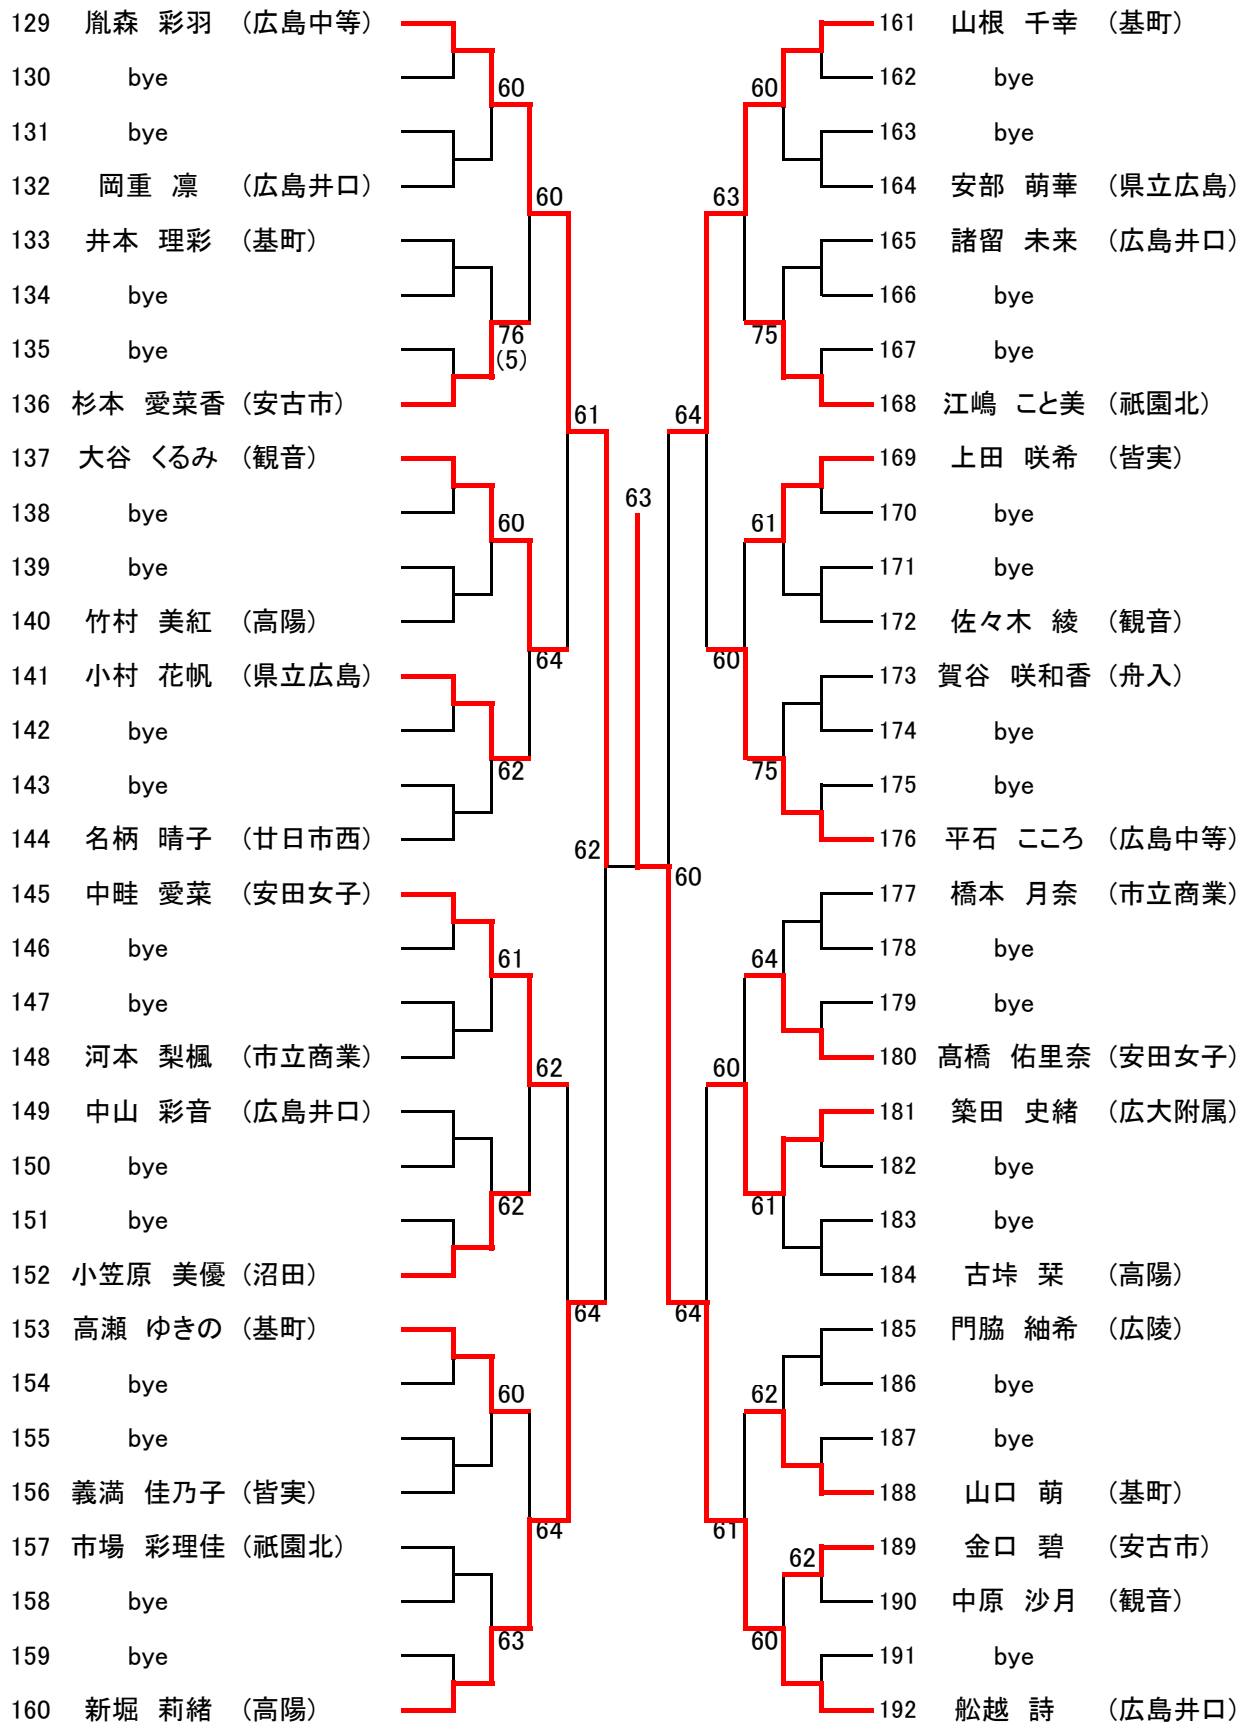

1年生女子シングルス
Cブロック

1年生女子シングルス Dブロック

193	両見 玲美 (広島中等)					225	横山 一葉 (祇園北)
194	bye			60		226	bye
195	bye					227	bye
196	三村 友香 (皆実)			61		228	奥野 恭子 (基町)
197	坂本 李有 (観音)					229	山本 楓花 (高陽)
198	bye					230	bye
199	bye			62		231	bye
200	坂村 朱理 (安田女子)					232	岩本 亜伽里 (観音)
201	伊藤 希美 (市立商業)			62	63	233	川村 海尋 (山陽)
202	bye			60	75	234	bye
203	bye					235	bye
204	佐藤 若奈 (広島井口)					236	黒瀬 菜々子 (安古市)
205	今田 莉香 (基町)			62		237	伊勢川 七海 (広工大)
206	bye					238	bye
207	bye			wo		239	bye
208	矢野 樺純 (安古市)					240	金子 紗奈 (沼田)
209	加福 多映 (県立広島)			62	62	241	丸石 華澄 (安芸南)
210	bye					242	bye
211	bye			63		243	bye
212	矢八 春菜 (国泰寺)					244	中本 喜子 (海田)
213	加藤 彩名 (祇園北)			63		245	奈良原 柚葉 (基町)
214	bye					246	bye
215	bye			63		247	bye
216	沙魚川 まゆら (広島井口)					248	鈴木 悠花 (県立広島)
217	中川 空 (高陽)			60	61	249	福田 優那 (広島井口)
218	bye					250	bye
219	bye			60		251	bye
220	児玉 彩香 (安芸府中)					252	大下 音羽 (祇園北)
221	米山 杏奈 (観音)			64		253	鈴木 美羽 (高陽)
222	bye					254	古東 萌笑 (市立商業)
223	bye			60		255	bye
224	石川 陽菜 (広陵)					256	春貝地 佐奈 (安田女子)