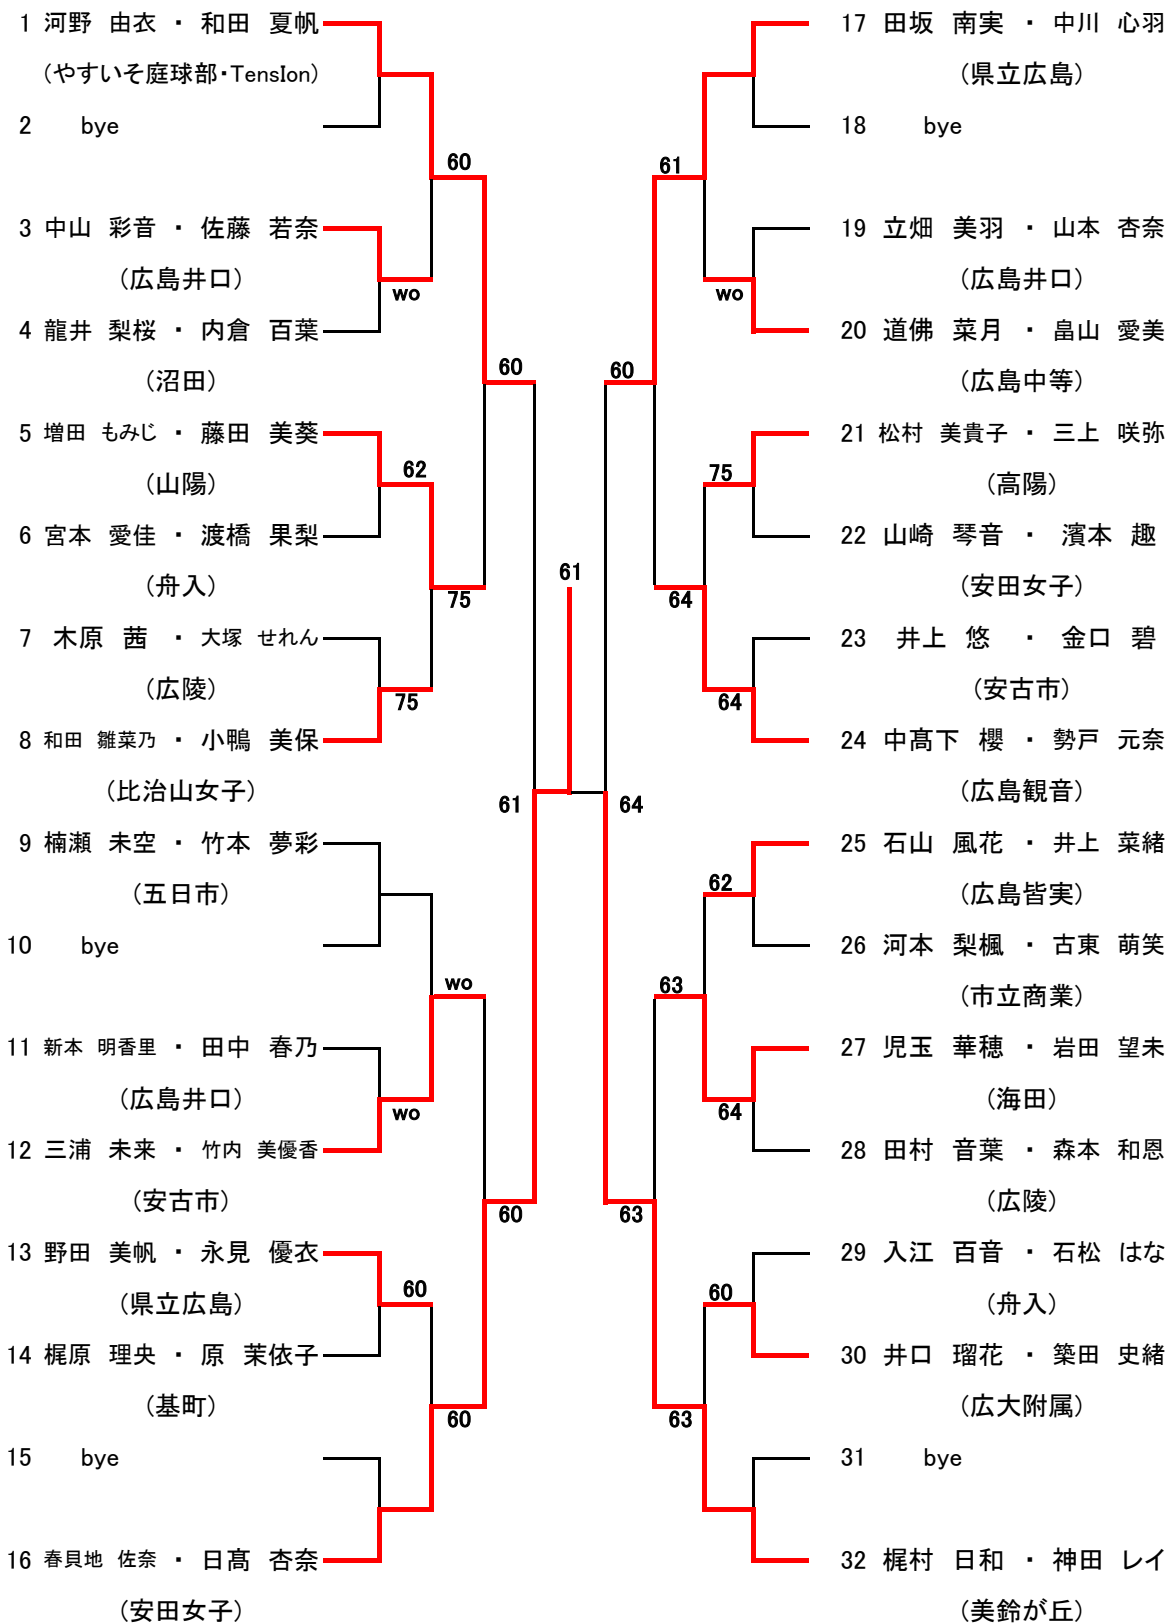

第63回 広島市夏季高校生テニス選手権大会 男子シングルス(1年生の部)

Bブロック

第63回 広島市夏季高校生テニス選手権大会 男子シングルス(1年生の部)

Cブロック

第63回 広島市夏季高校生テニス選手権大会 男子シングルス(1年生の部)

Dブロック

### 女子オープンシングルス Bブロック

### 高校女子ダブルス Aブロック

seed 1.河野由衣・和田夏帆, 2.寺川綾乃・大段菜摘, 3~4.河野歩花・佐々木瑠彩美, 清瀧愛海・河野仁美

高校女子ダブルス  
Bブロック