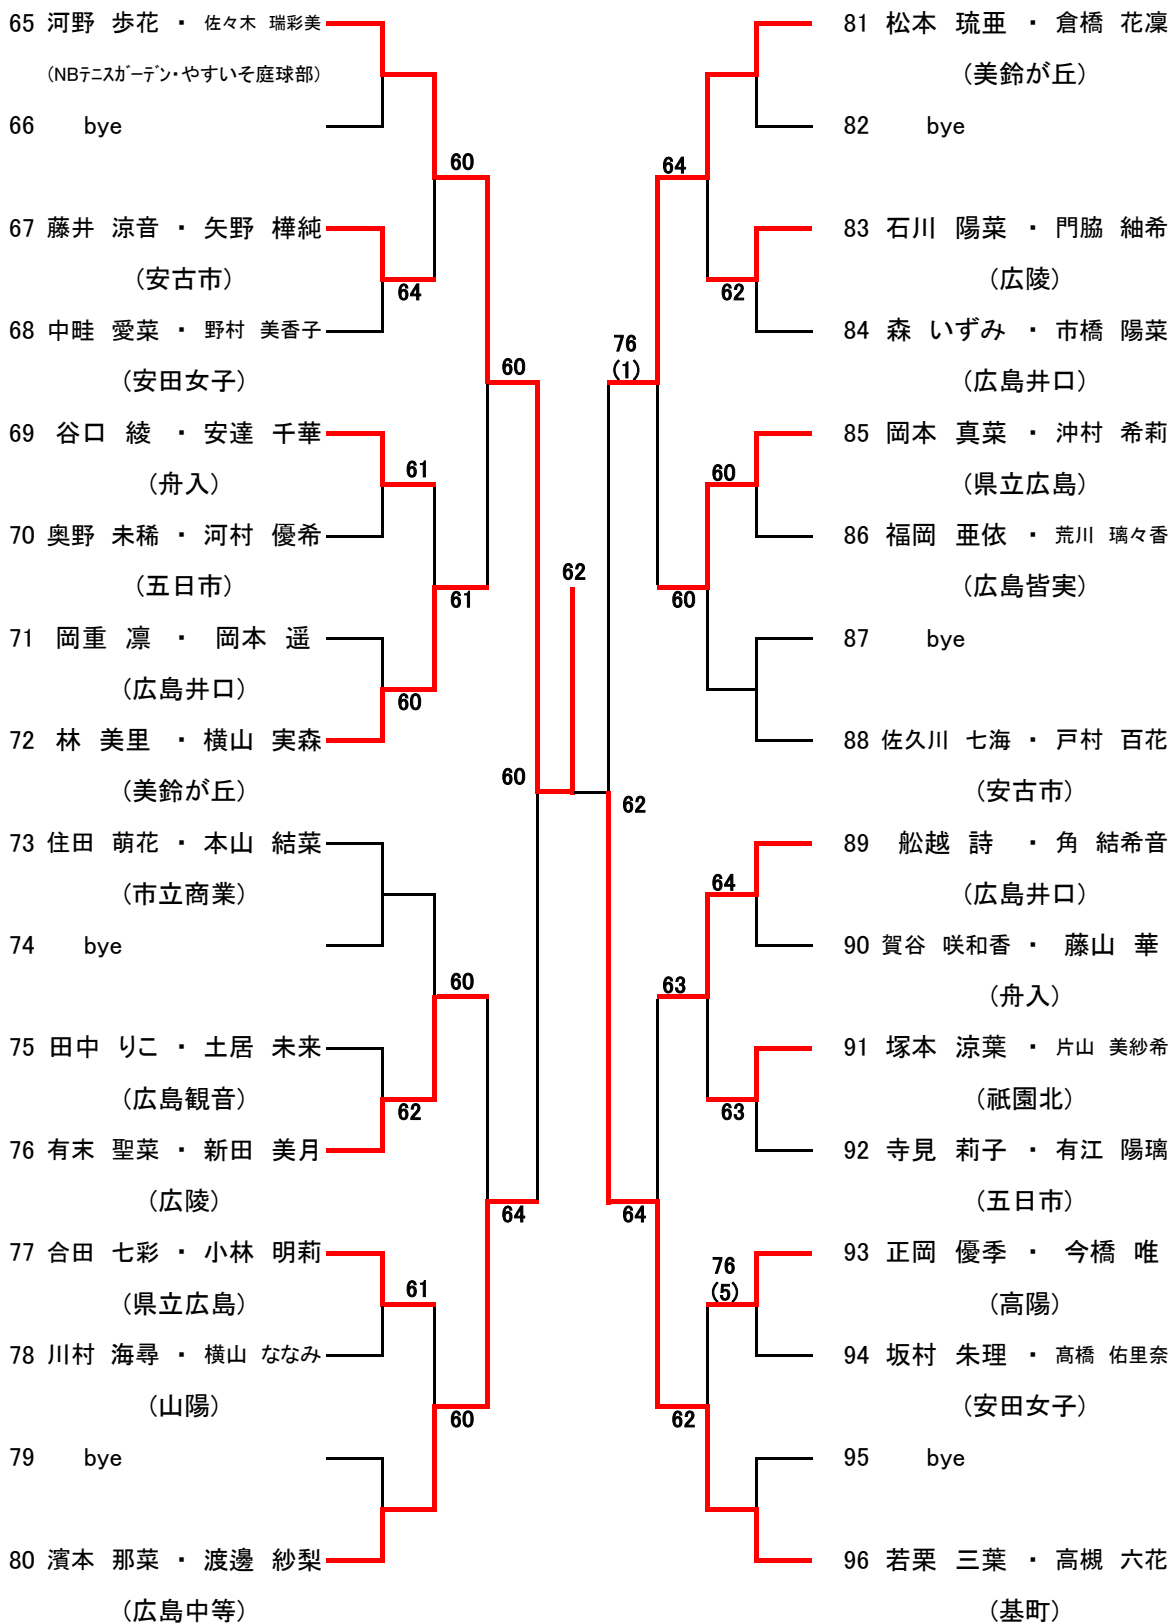

### 女子オープンシングルス Bブロック

### 高校女子ダブルス Aブロック

seed 1.河野由衣・和田夏帆, 2.寺川綾乃・大段菜摘, 3~4.河野歩花・佐々木瑠彩美, 清瀧愛海・河野仁美

高校女子ダブルス  
Bブロック

### 高校女子ダブルス Cブロック

### 高校女子ダブルス Dブロック