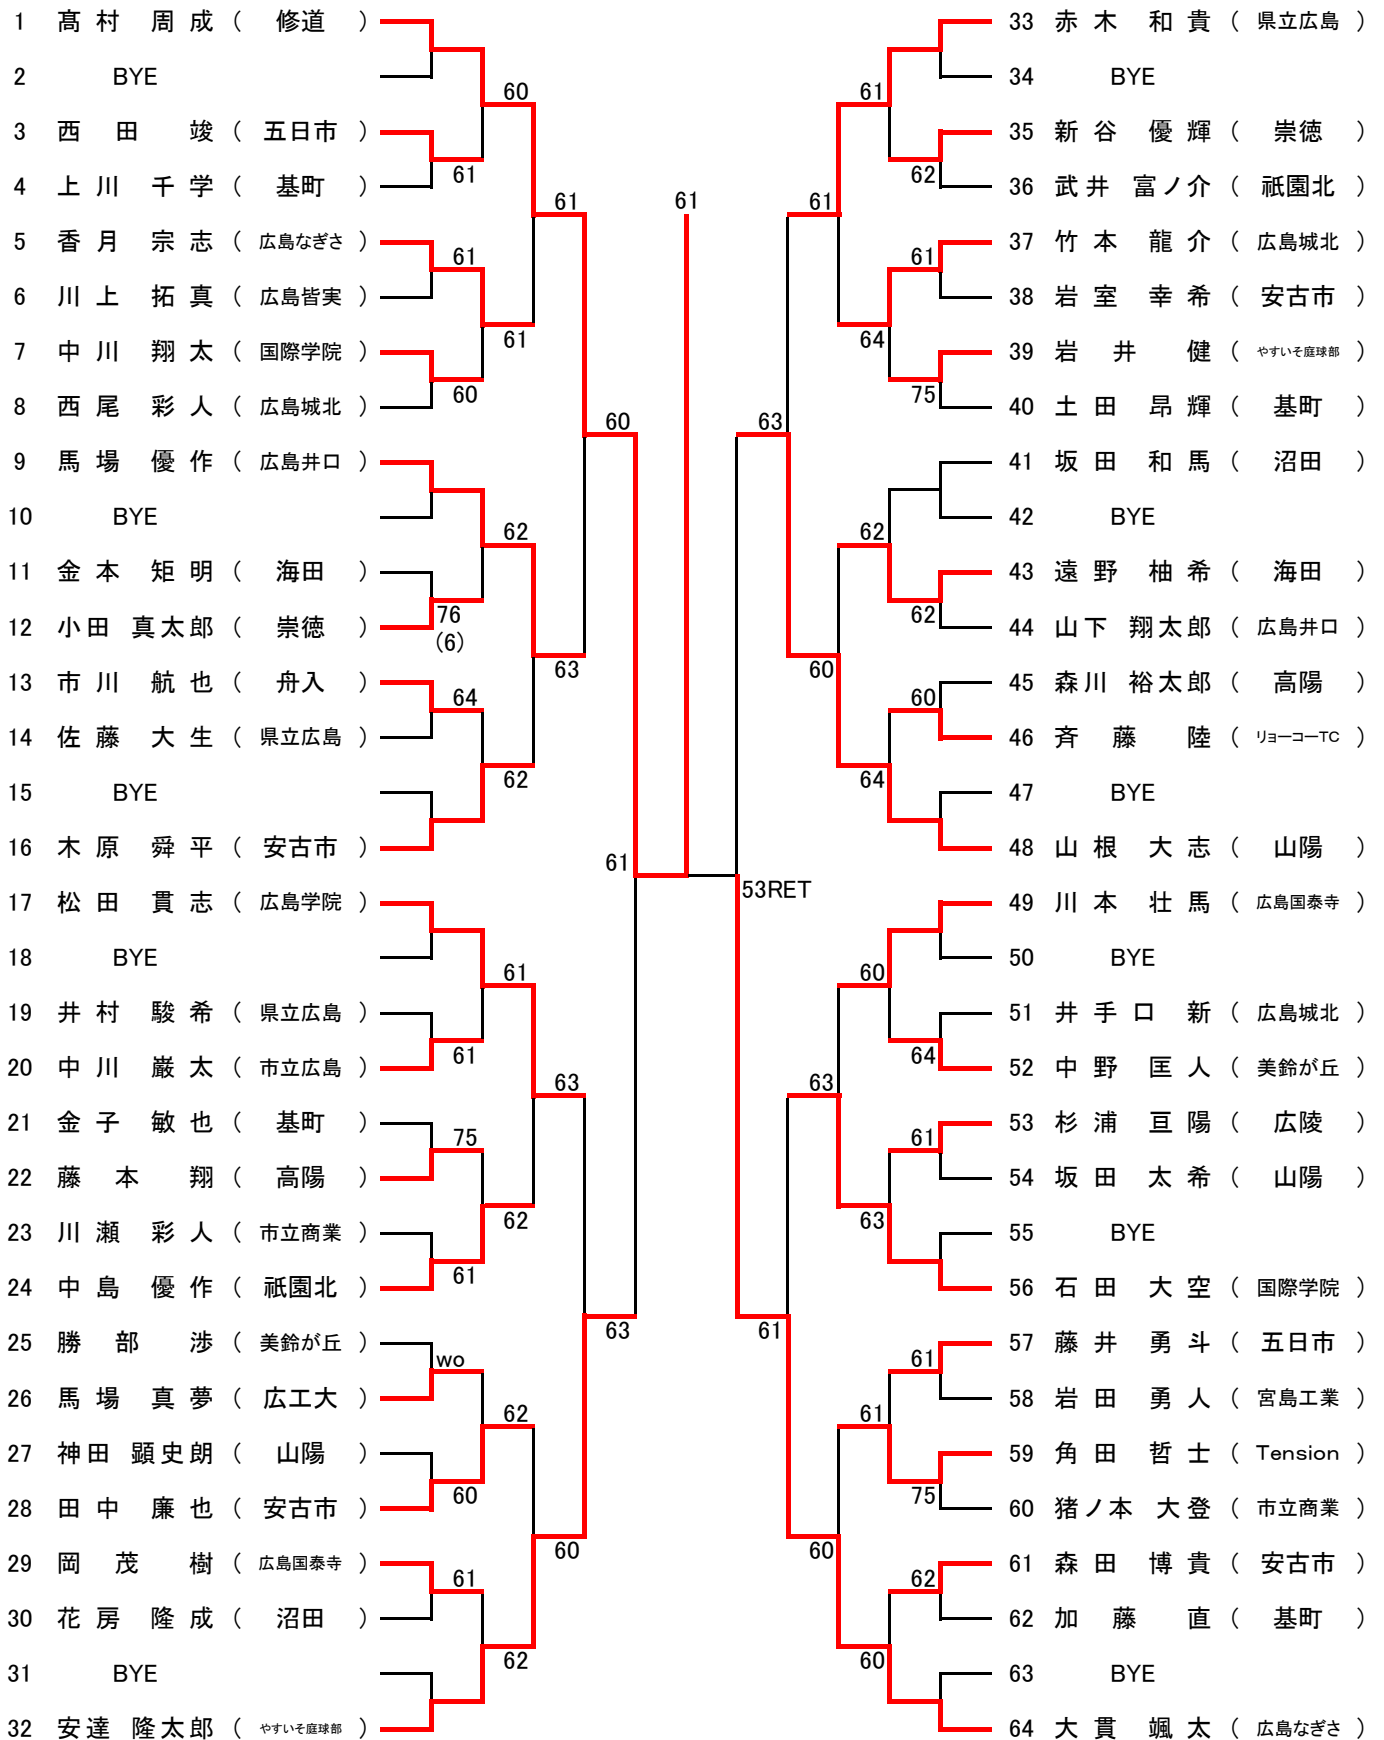

第63回広島市夏季高校生テニス選手権大会 (第70回広島地区1年生大会)

一般男子シングルス ベスト8

高村 周成 (修道)	61	61	62	中村 将也 (広島なぎさ)
大貫 颯太 (広島なぎさ)	75	64		砂野 綾真 (安古市)
竹下 晴喜 (広島城北)	64	64		浜岡 柊生 (やすいそ庭球部)
假野 耀市 (やすいそ庭球部)				三井 哲朗 (みなみ坂TS)

一般女子シングルス ベスト8

若栗 三葉 (基町)	60	75	62	藤井 柚来 (美鈴が丘)
寺川 綾乃 (安田女子)	62	61		井上 萌華 (県立広島)
清瀧 愛海 (安田女子)	62	61		佐々木 瑞彩美 (やすいそ庭球部)
中澤 紀保 (広大附属)				築城 サヤ (美鈴が丘)

男子ダブルス ベスト8

高村 周成 (修道)	62	61	63	前野 廉翔 (広陵)
中村 優太 (やすいそ庭球部)	75	63		平山 蒼 (祇園北)
藤本 眞矢 (広陵)	63	63		大貫 颯太 (広島なぎさ)
馬場 敬士 (広陵)				廣本 陽色 (広島なぎさ)
忠政 遼河 (アキラITC)				三井 哲朗 (みなみ坂TS)
富田 航平 (やすいそ庭球部)				安達 隆太郎 (やすいそ庭球部)
石原 一秀 (美鈴が丘)				坂根 和季 (やすいそ庭球部)
畠山 優介 (湯来南)				藤川 寛将 (やすいそ庭球部)

女子ダブルス ベスト8

春貝地 佐奈 (安田女子)	61	62	62	河野 歩花 (NBテニスガーデン)
日高 杏奈 (安田女子)	76(6)	61		佐々木 瑞彩美 (やすいそ庭球部)
梶村 日和 (美鈴が丘)	63	63		若栗 三葉 (基町)
神田 レイ (美鈴が丘)				高槻 六花 (基町)
藤井 柚来 (美鈴が丘)				築城 サヤ (美鈴が丘)
政木 眞尋 (美鈴が丘)				増本 夏海 (美鈴が丘)
清瀧 愛海 (安田女子)				寺川 綾乃 (安田女子)
河野 仁美 (安田女子)				大段 菜摘 (安田女子)

1年生男子シングルス ベスト8

前野 廉翔 (広陵)	61	61	64	田口 太陽 (Scrach)
坂宮 龍斗 (Scrach)	61	62		平山 蒼 (祇園北)
岡 奎佑 (広大附属)	63	63		大瀬戸 悠介 (広島学院)
澤井 大樹 (広島学院)				水木 恒大 (修道)

1年生女子シングルス ベスト8

日高 杏奈 (安田女子)	62	63	63	胤森 彩羽 (広島中等)
畠山 愛美 (広島中等)	60	62		船越 詩 (広島井口)
濱本 趣 (安田女子)	60	75		両見 玲美 (広島中等)
井口 瑠花 (広大附属)				春貝地 佐奈 (安田女子)

第63回 広島市夏季高校生テニス選手権大会 男子シングルス(オープンの部) Aブロック

シード 1. 高村周成, 2. 浜岡柁生, 3~4. 中村将也, 竹下晴喜
5~8. 假野耀市, 藤本真矢, 三井哲朗, 大貫颯太