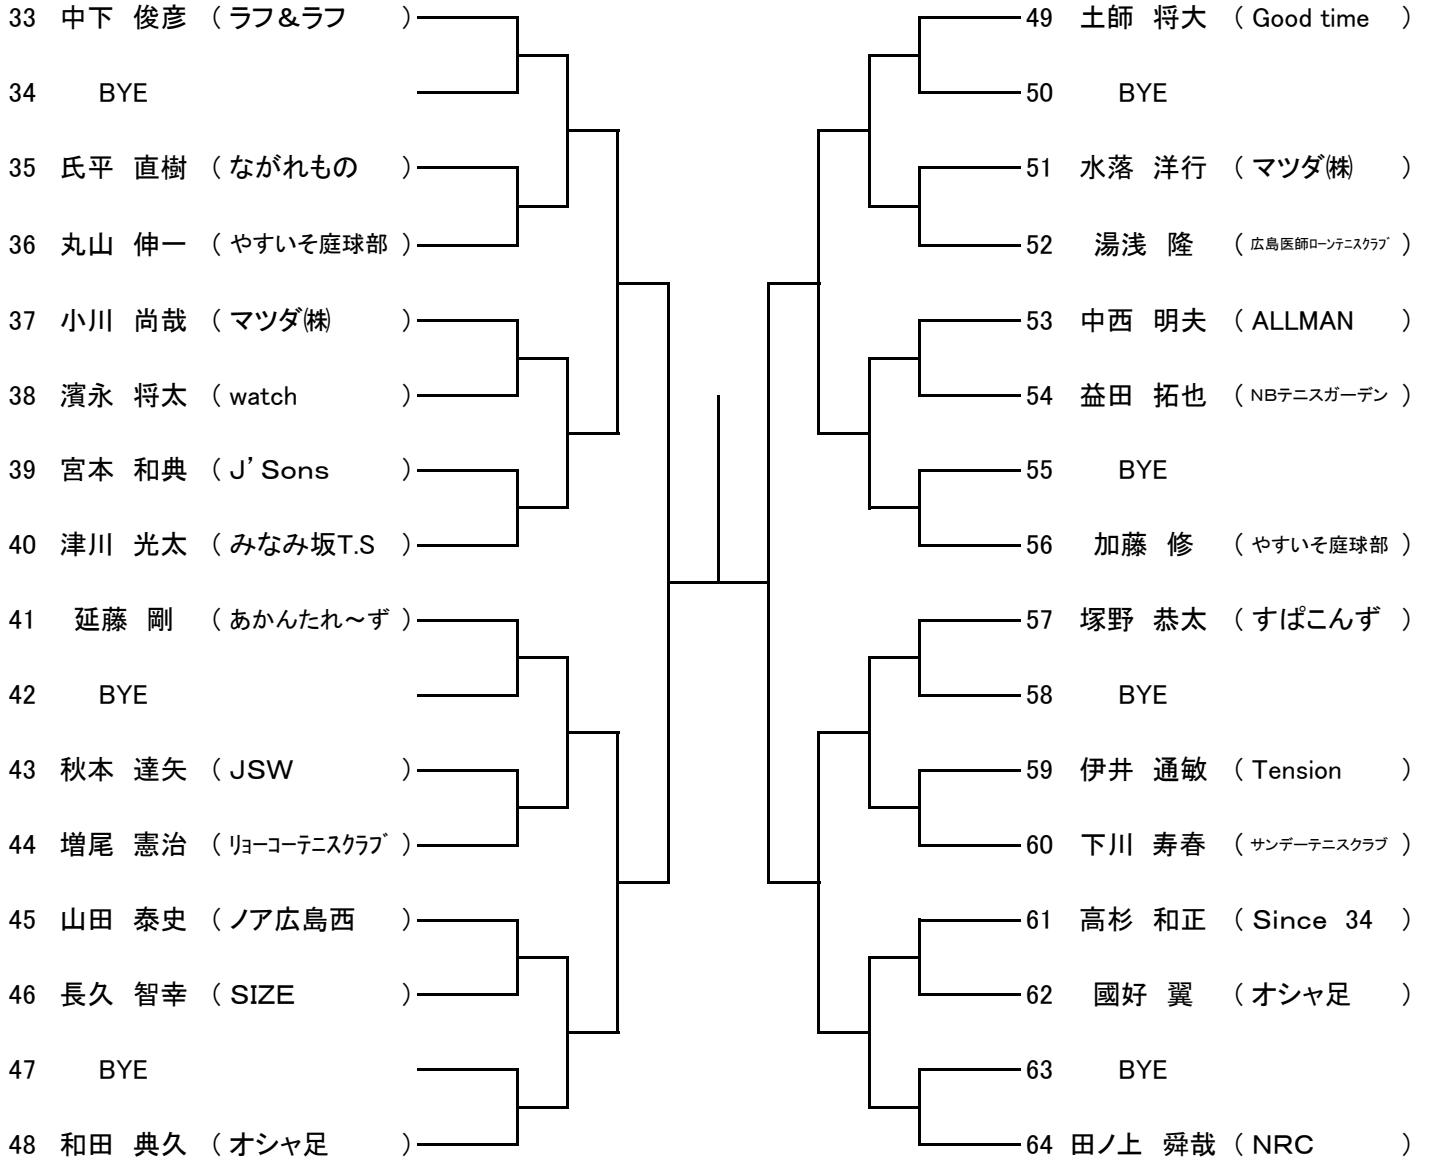

10月22日

Time	広域公園
9:00	男女 残り試合

となります。大会本部で進行を確認しながら行動してください。

B級 大会結果(ベスト8より)

《男子》

《女子》

***シングルス**

男女とも優勝, 準優勝は, 翌年より **A級登録** になります

第99回広島市春季B級シングルス選手権大会

男子

【Aブロック】

シード 1 岡村 直樹(アシニス) 2 川井 清一(Good time) 3 高梨 智弘(オシャ足) 4中下 俊彦(ラフ&ラフ)
 5~8 田ノ上 舜也(NRC) 藤田 智也(Good time) 寺北 康志(マツダ(株)) 勝部 伸一(アシニス)

第99回広島市春季B級シングルス選手権大会

男子

【Bブロック】

第99回広島市春季B級シングルス選手権大会