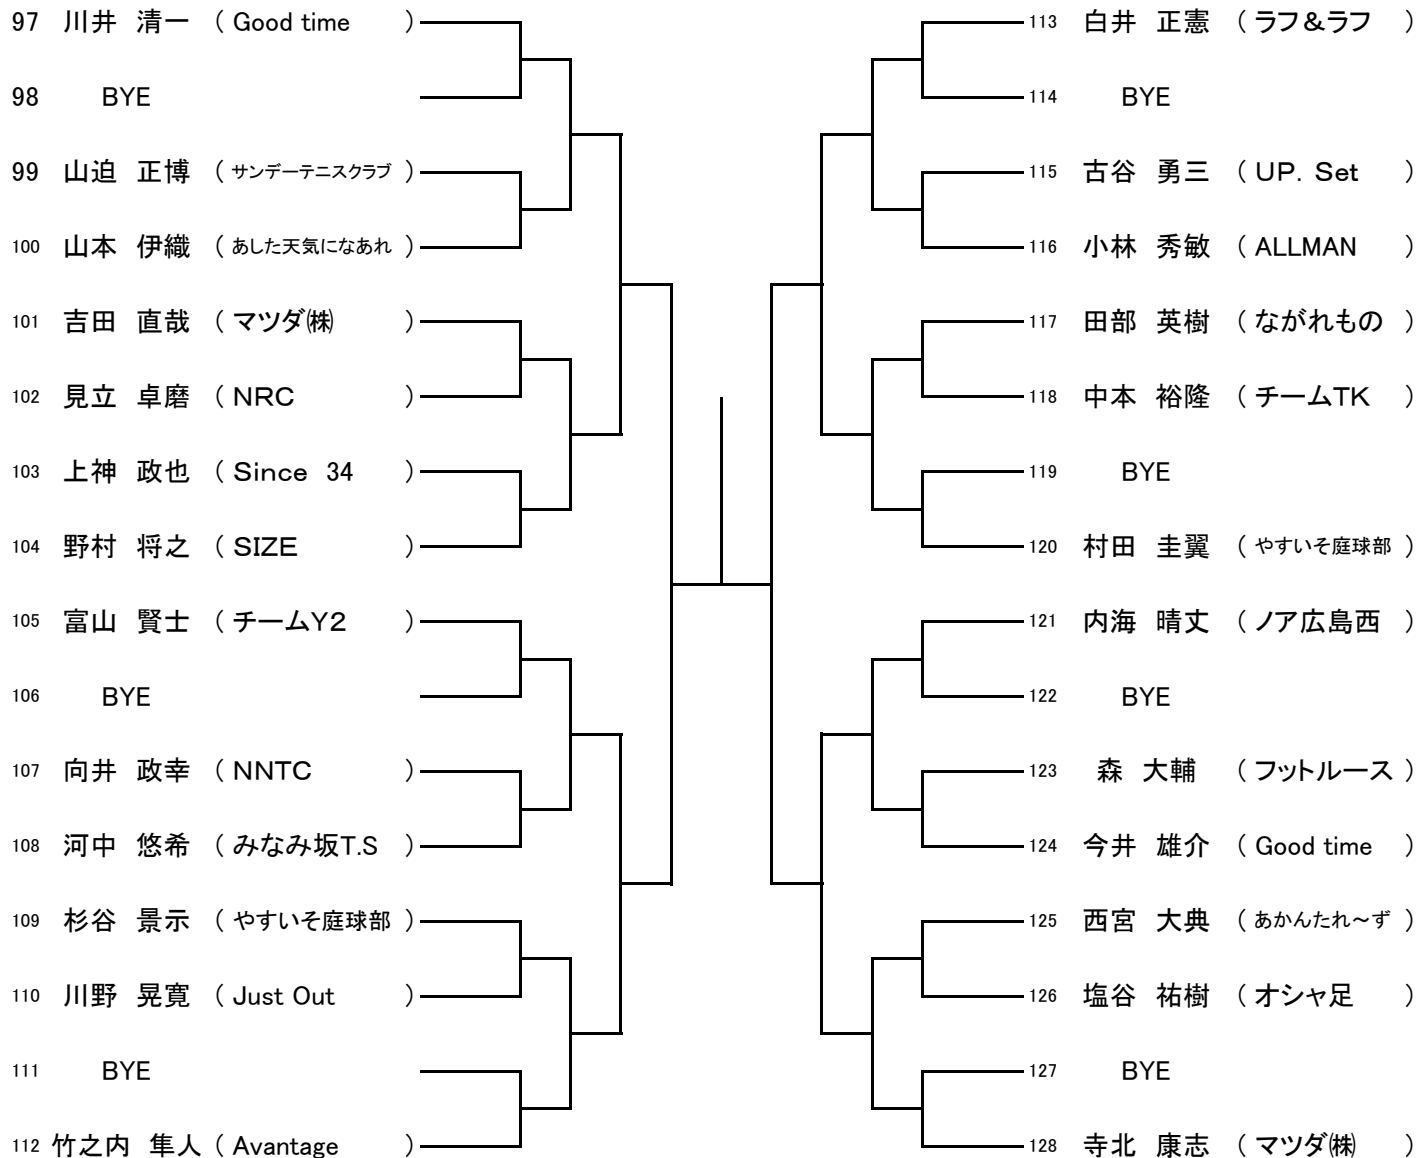

試合予定時刻の20分前までに試合のできる服装で受付を済ませてください。

10月12日

Time	広域公園
9:00	男子A.BCブロック 1R
9:50	男子Dブロック 1R
10:40	女子ABブロック 1R 男子ABブロック 2R
11:30	男子CDブロック 2R
12:20	女子ABブロック 2R

10月13日

Time	広域公園
9:00	男女 残り試合

10月14日

Time	広域公園
9:00	男女 残り試合

男子

【Cブロック】

第99回広島市春季B級シングルス選手権大会

男子

【Dブロック】

第99回広島市春季B級シングルス選手権大会

女子

【Aブロック】