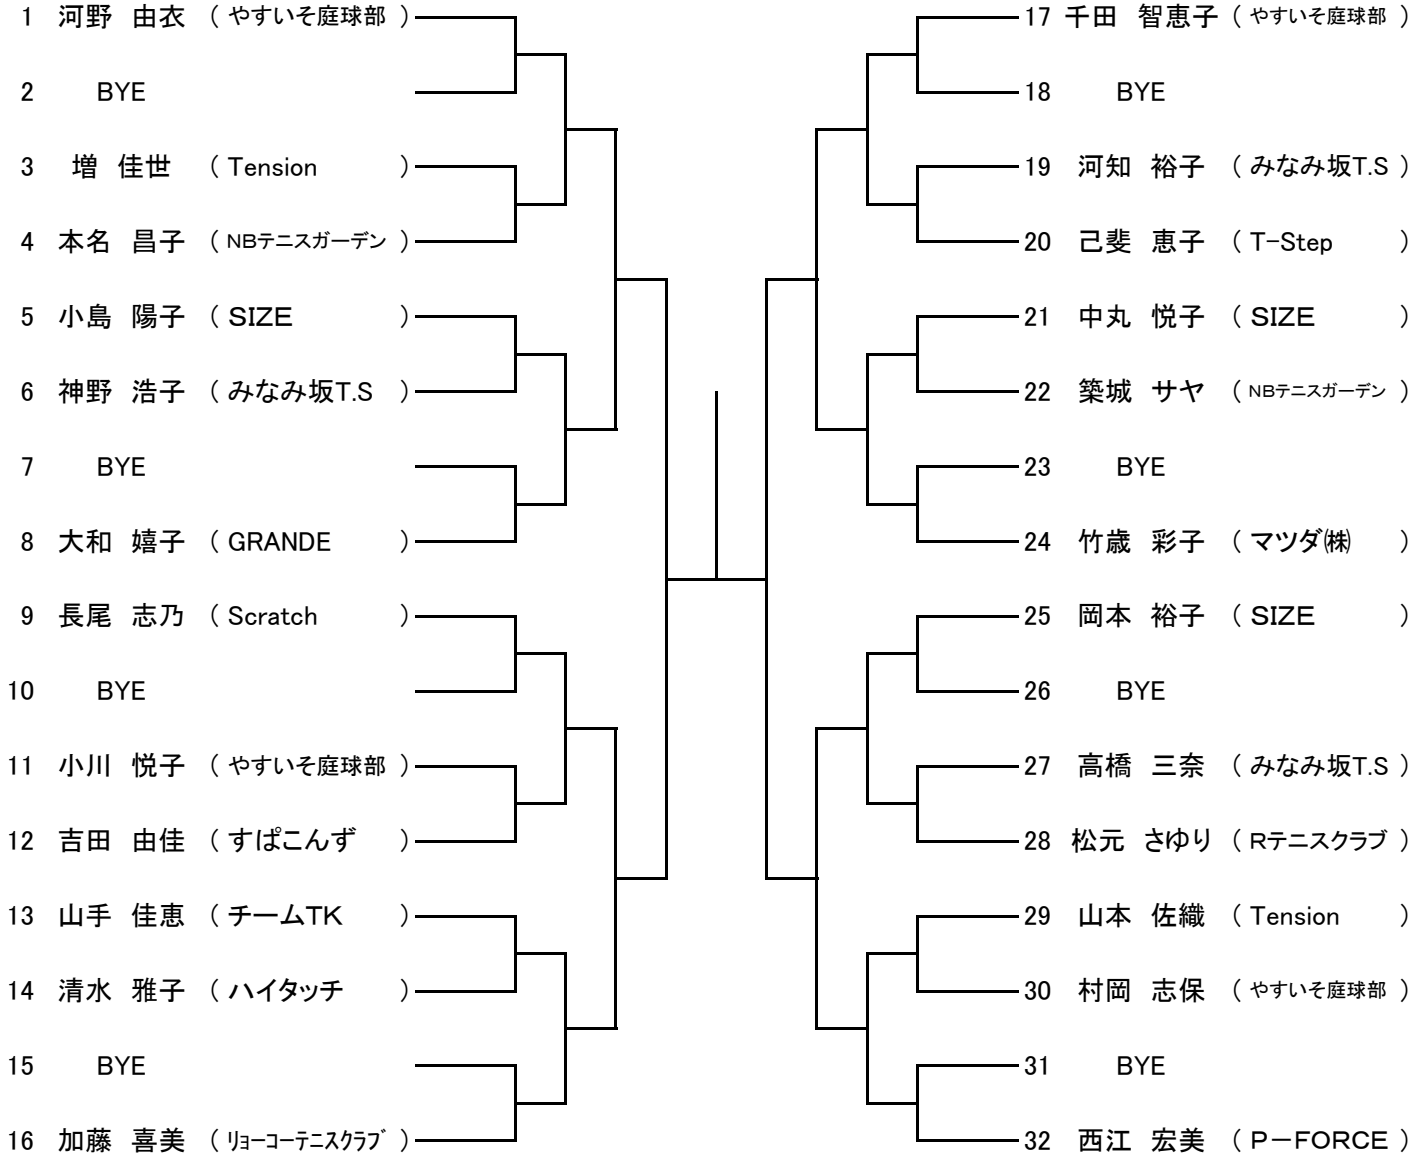

男子

【Cブロック】

第99回広島市春季B級シングルス選手権大会

男子

【Dブロック】

第99回広島市春季B級シングルス選手権大会

女子

【Aブロック】