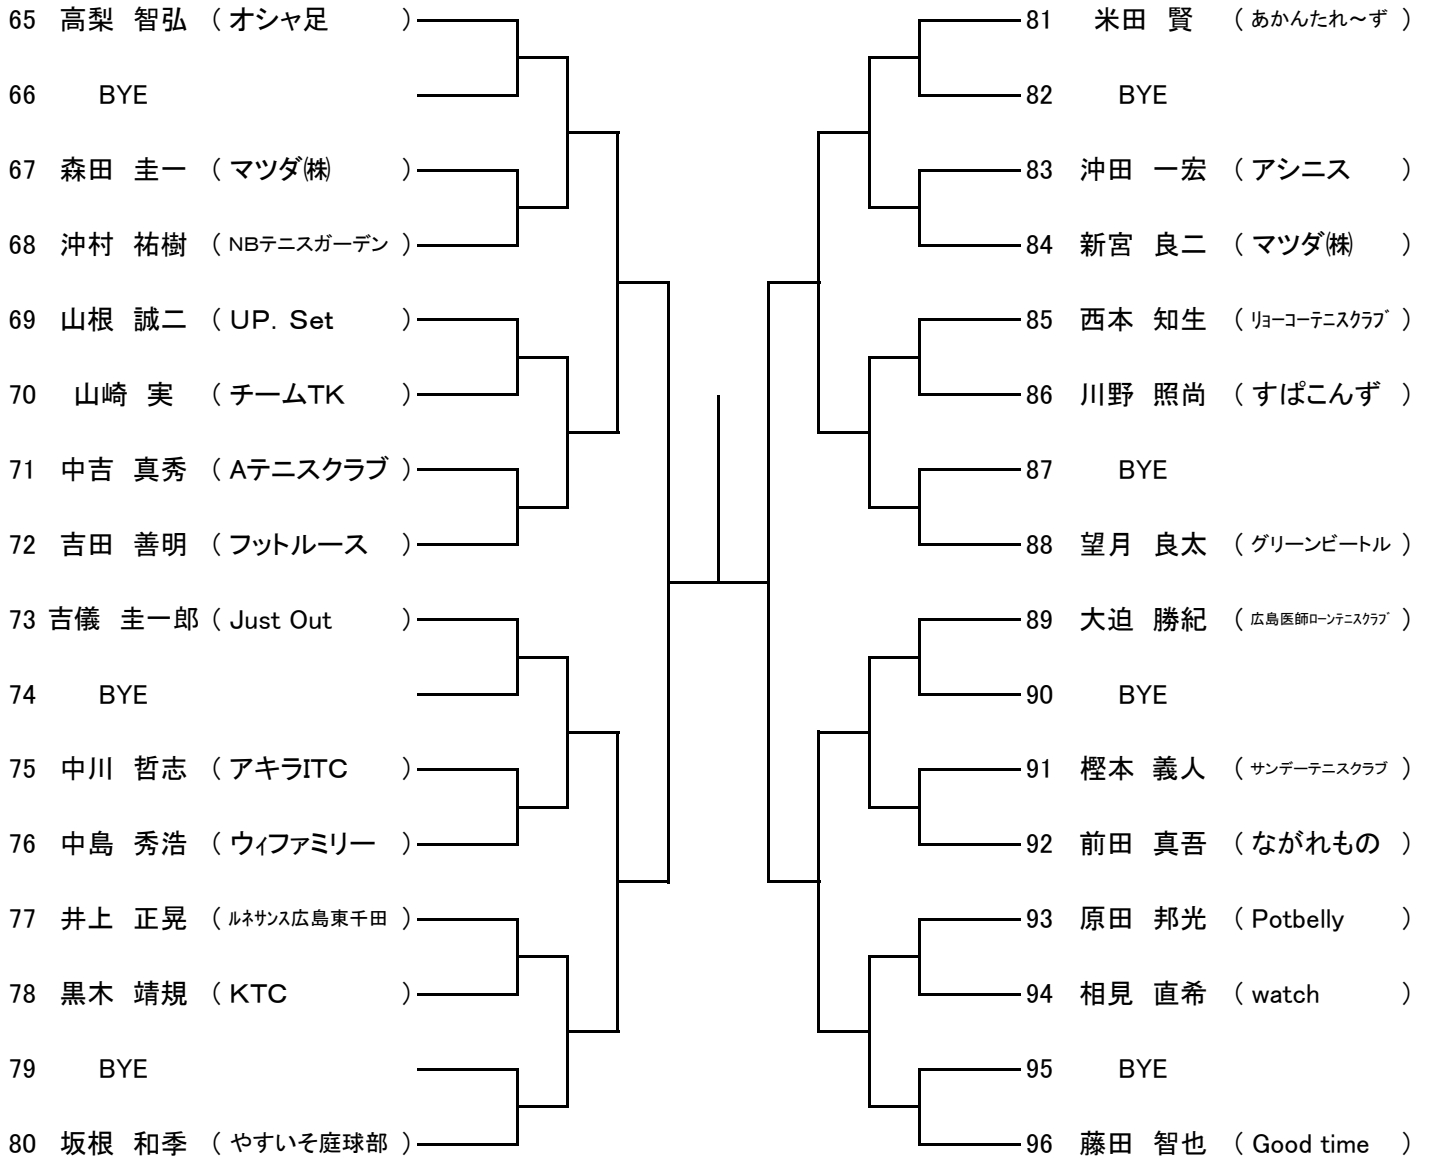

第99回広島市春季B級シングルス選手権大会

男子

【Cブロック】