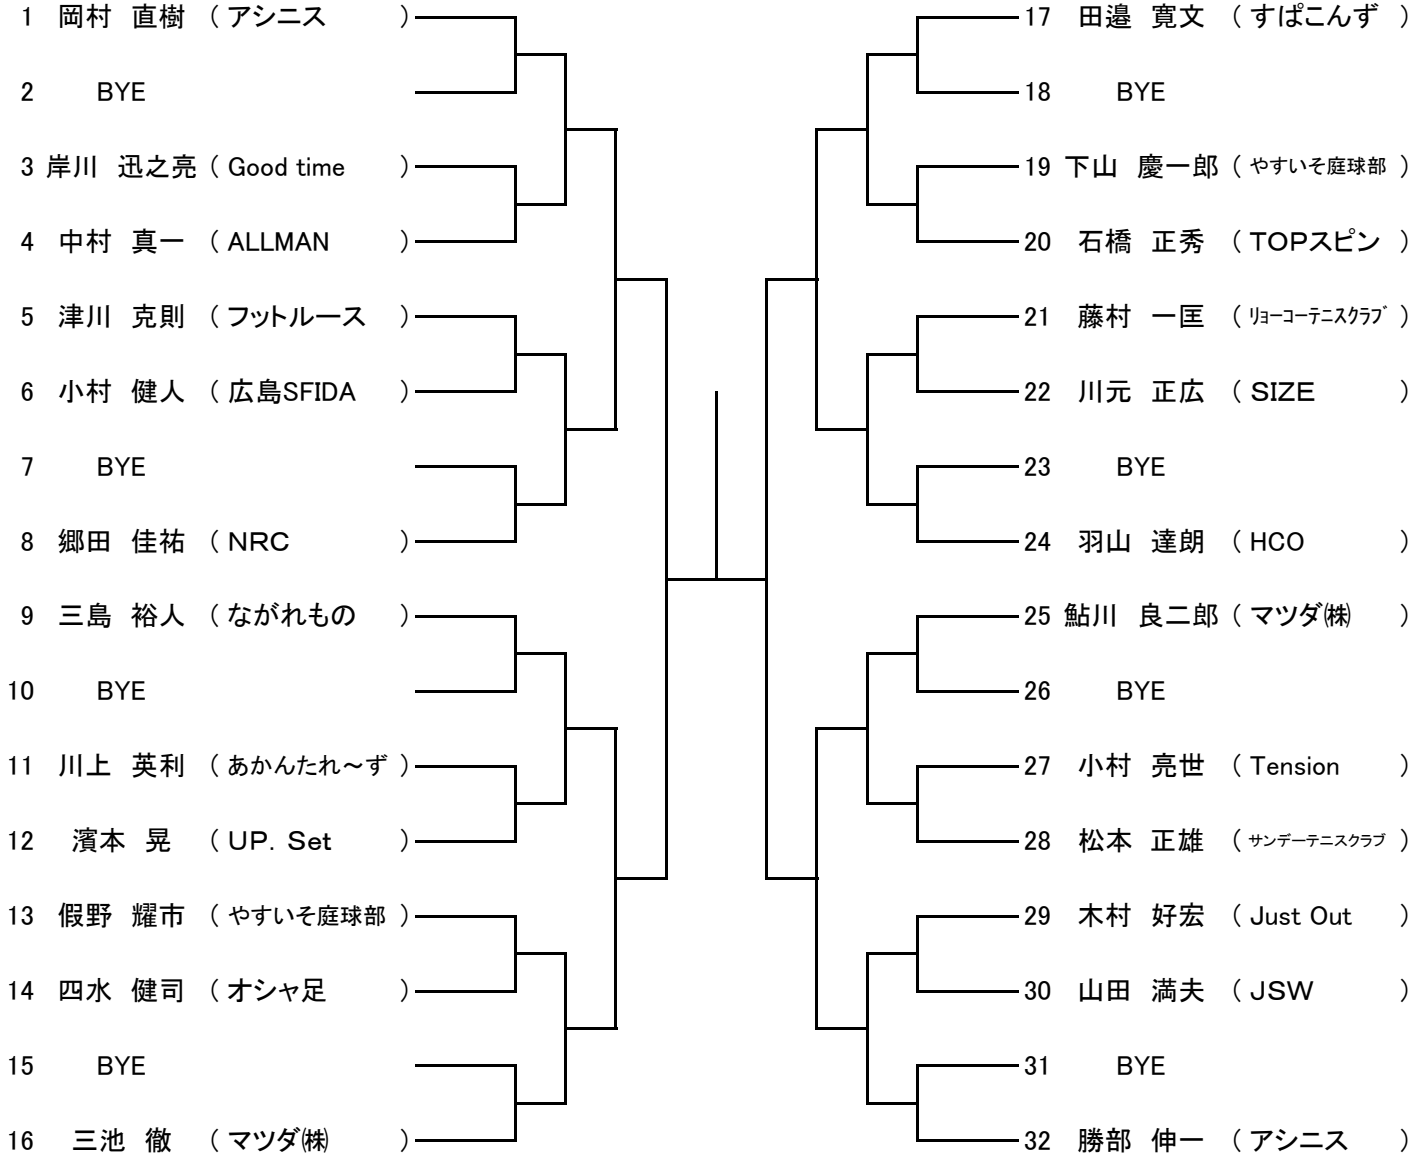

第99回広島市春季B級シングルス選手権大会

男子

【Aブロック】

シード 1 岡村 直樹(アシニス) 2 川井 清一(Good time) 3 高梨 智弘(オシャ足) 4中下 俊彦(ラフ&ラフ)
5~8 田ノ上 舜也(NRC) 藤田 智也(Good time) 寺北 康志(マツダ(株)) 勝部 伸一(アシニス)