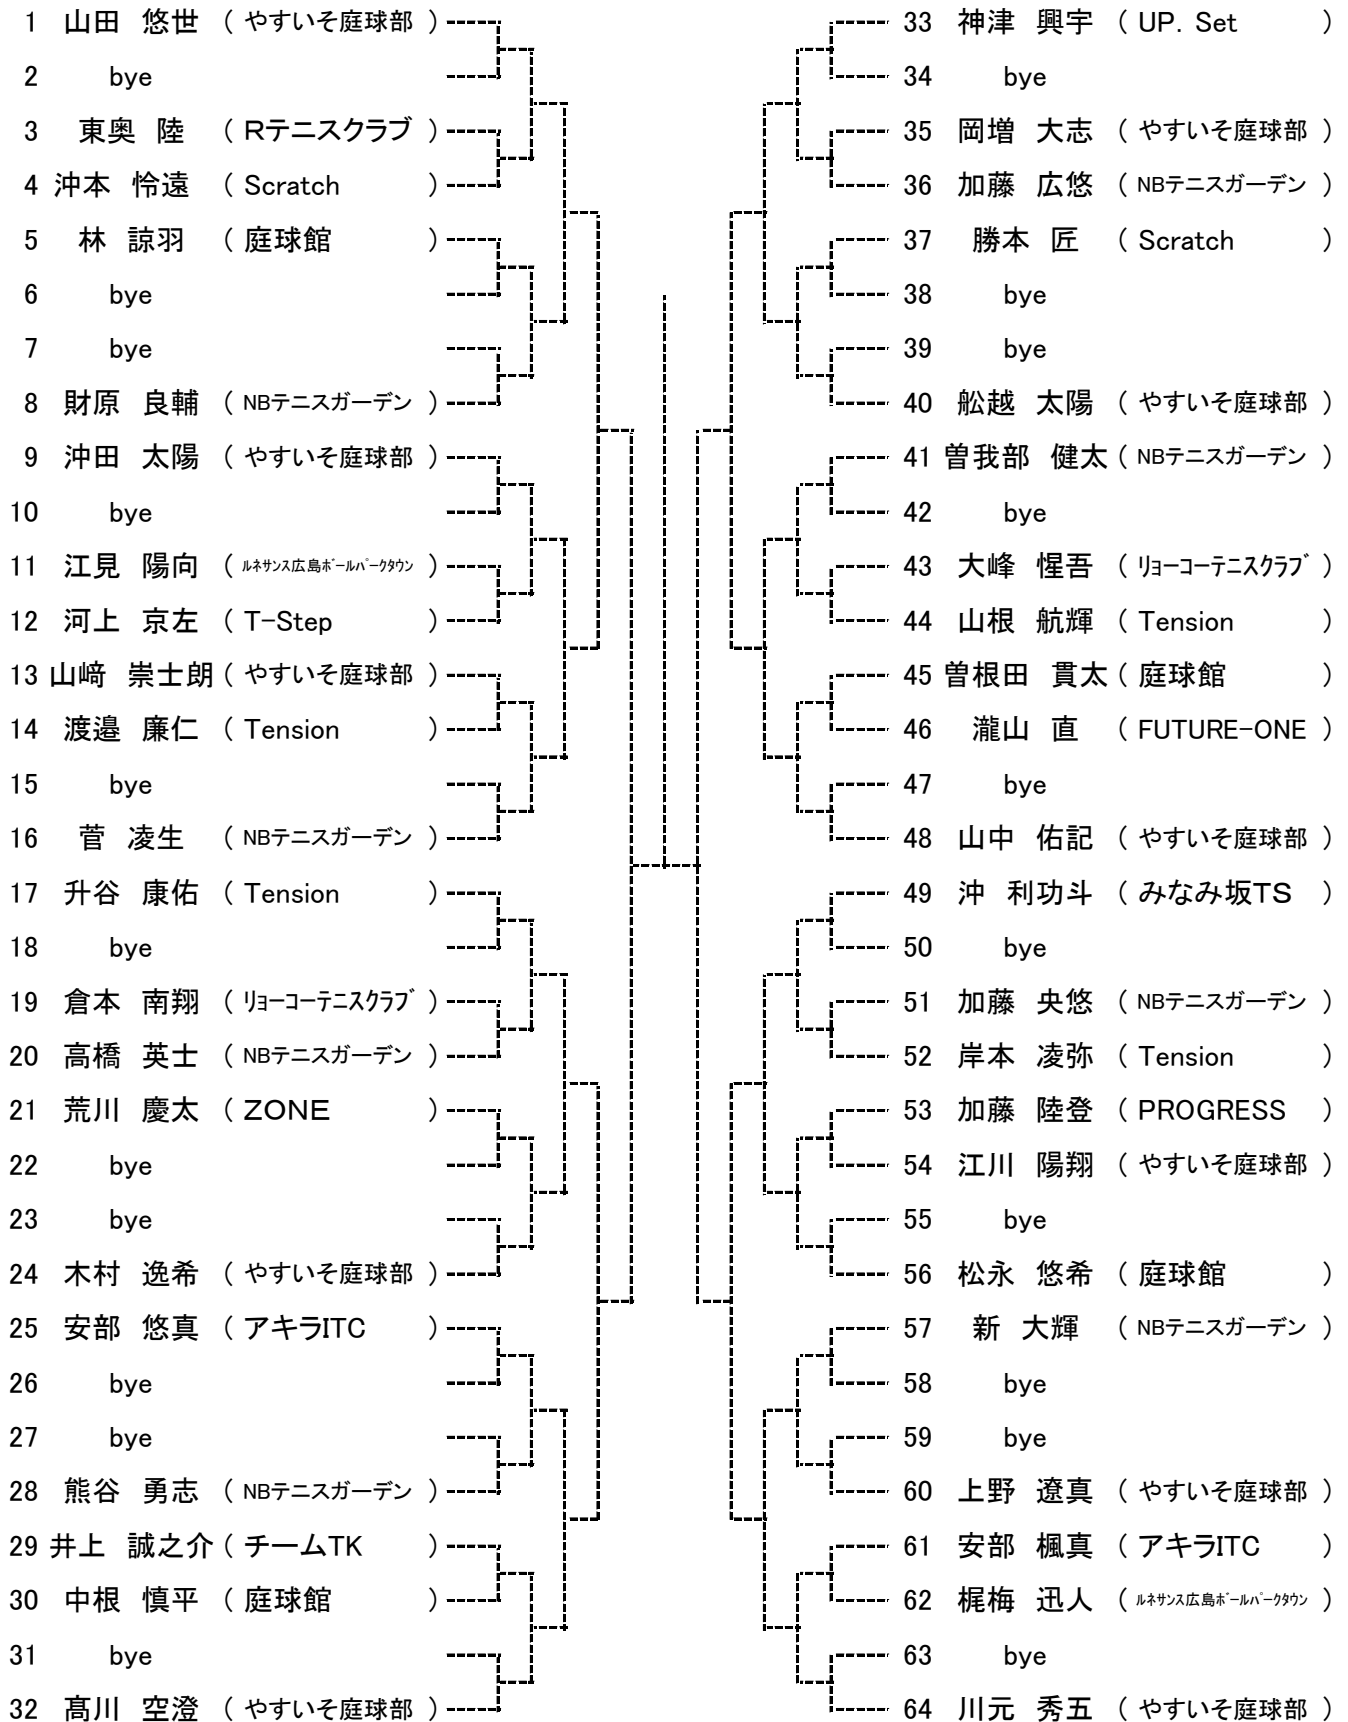

男子シングルス 1～4年生の部