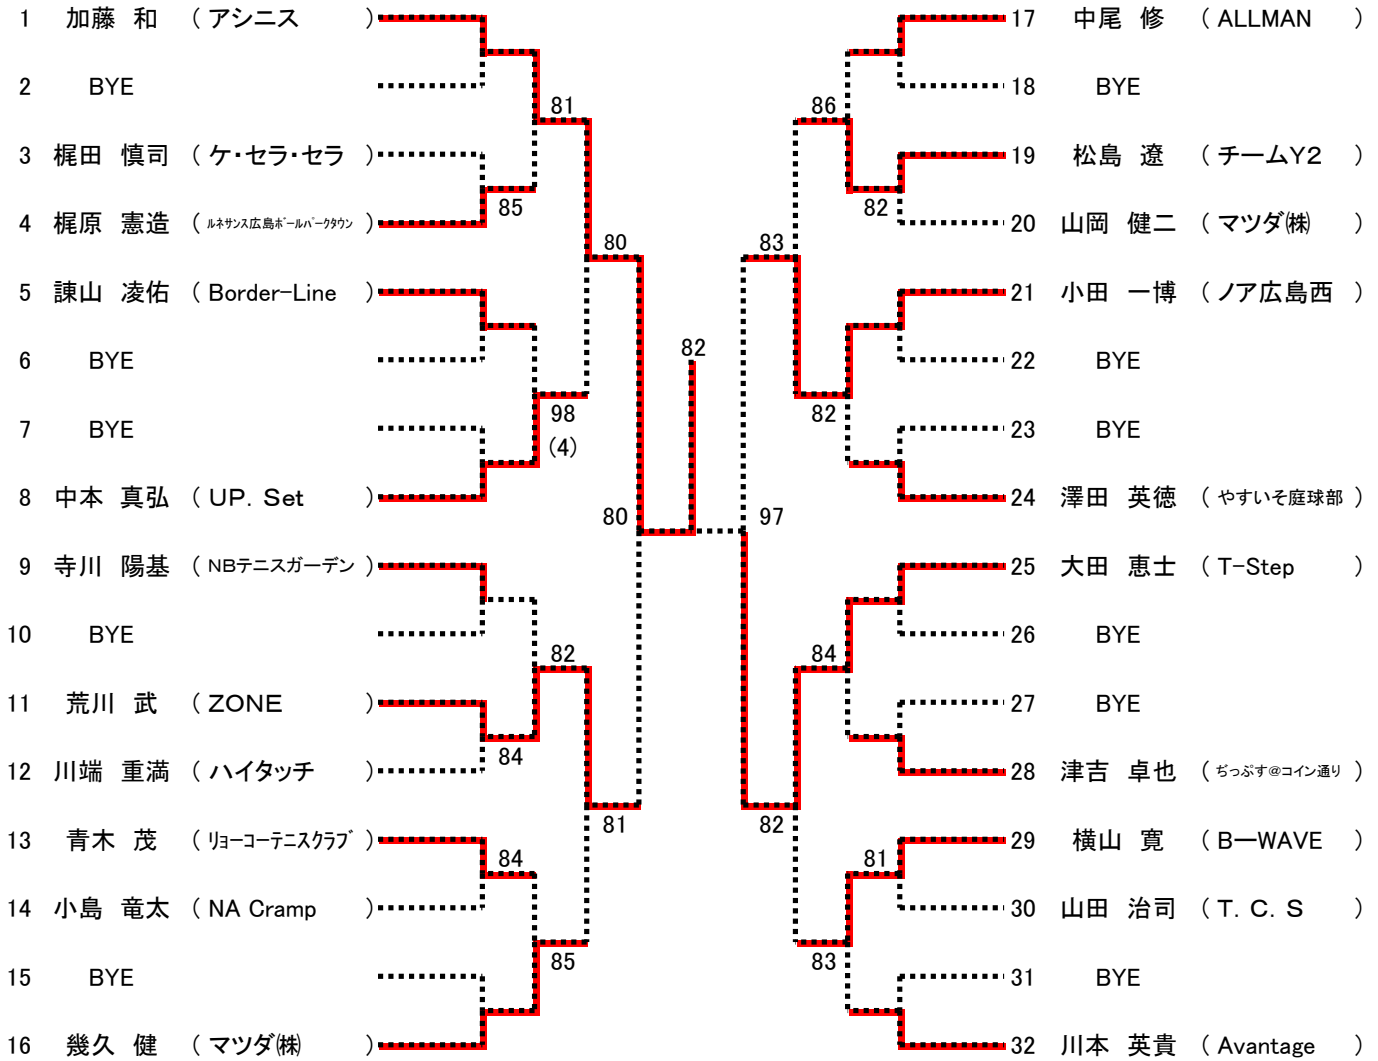

10月14日(月)

Time	広域公園	翔洋テニスコート
9:00	残り試合	残り試合

10月22日(火)

Time	翔洋テニスコート
9:00	残り試合

\*シングルス

男子エントリー数：今大会192未満につき、Best4 は翌年より **B級登録** になります

女子エントリー数：今大会192未満につき、Best4 は翌年より **B級登録** になります

第94回広島市秋季C級シングルス選手権大会

【Aブロック】  
男子

シード1. 加藤 和, 2. 出水 章登, 3. 平山 蒼, 4. 土橋 悠斗  
5-8. 井上 哲仁, 加藤 竜美, 田口 太陽, 益田 智史