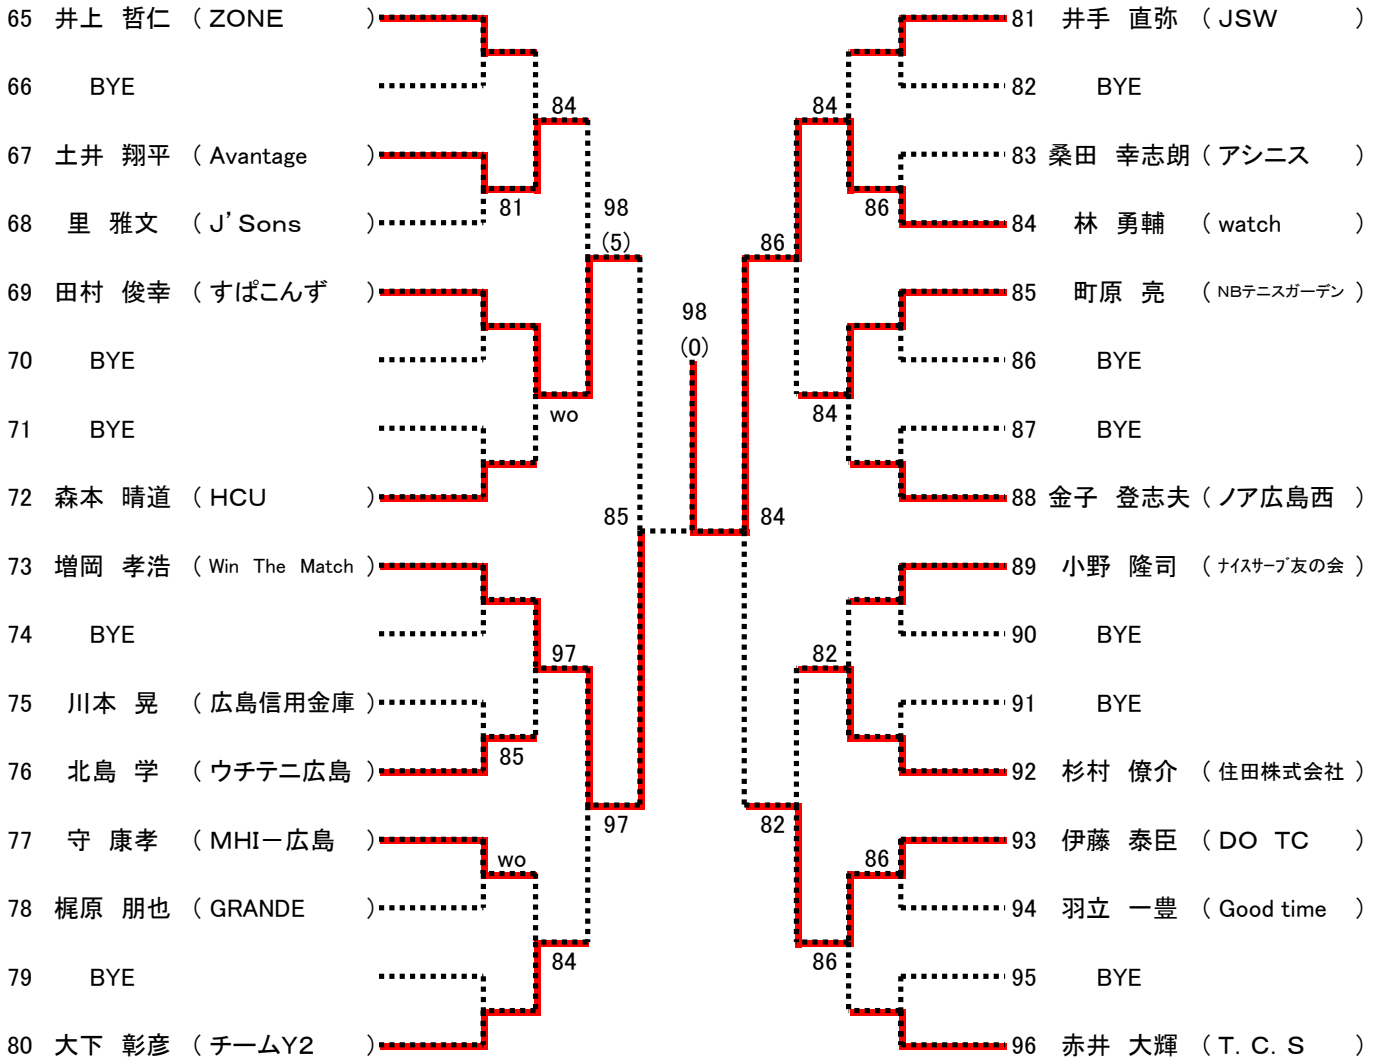

第94回広島市秋季C級シングルス選手権大会

【Cブロック】
男子