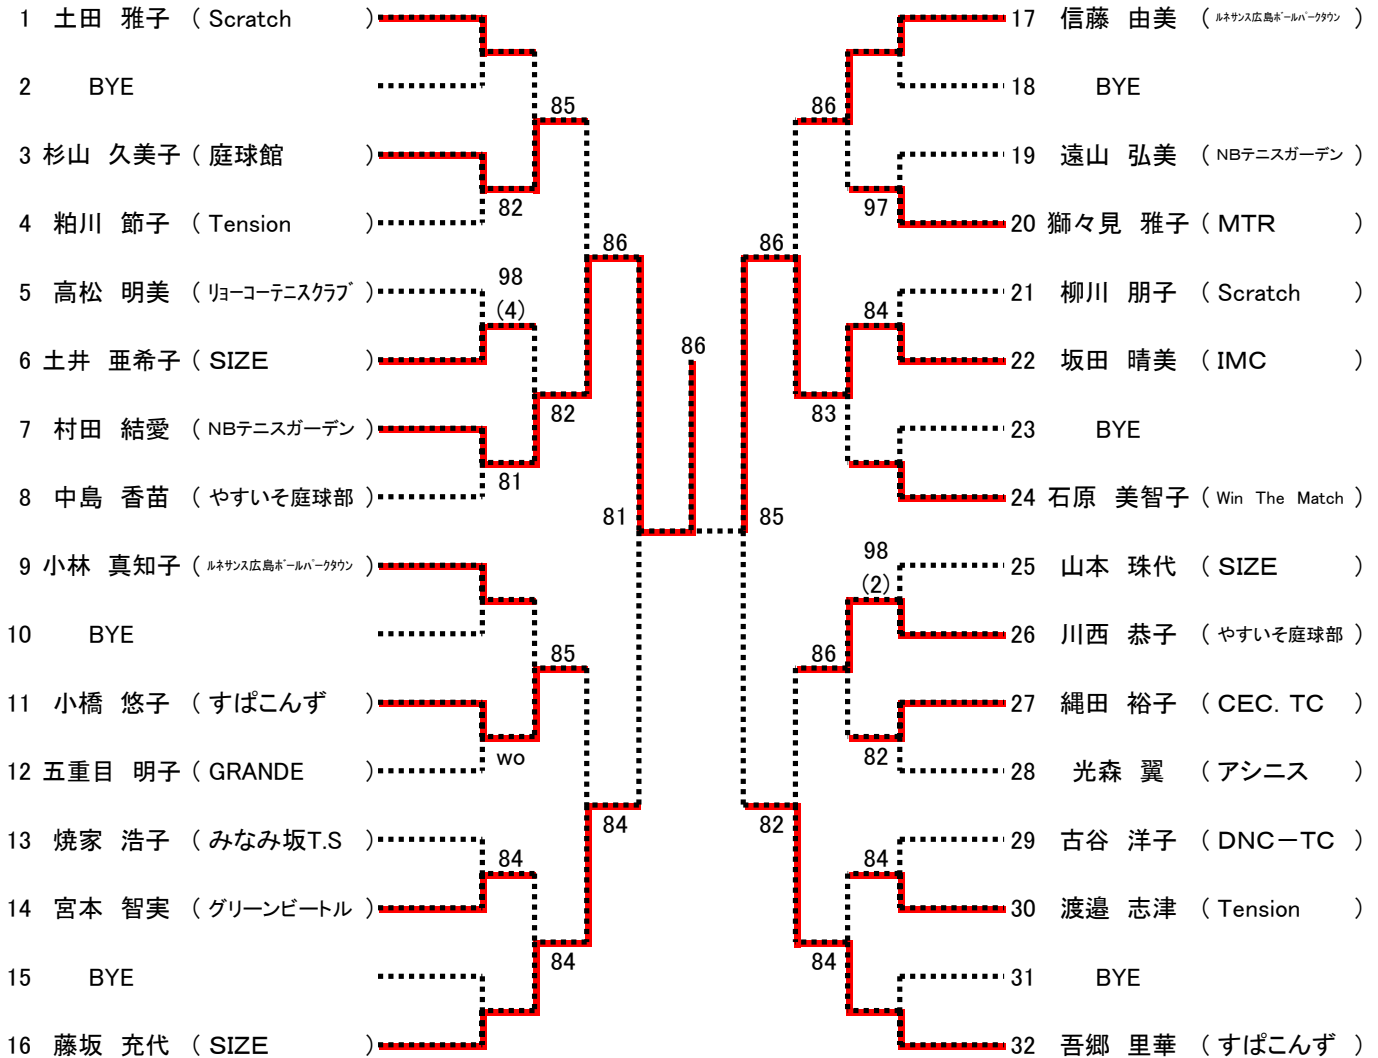

第94回広島市秋季C級シングルス選手権大会

【Aブロック】
女子

シード1. 土田 雅子, 2. 西田 美和, 3. 藤井 奈緒, 4. 吾郷 里華
5-8. 信藤 由美, 田辺 勤子, 東 由紀子, 藤坂 充代