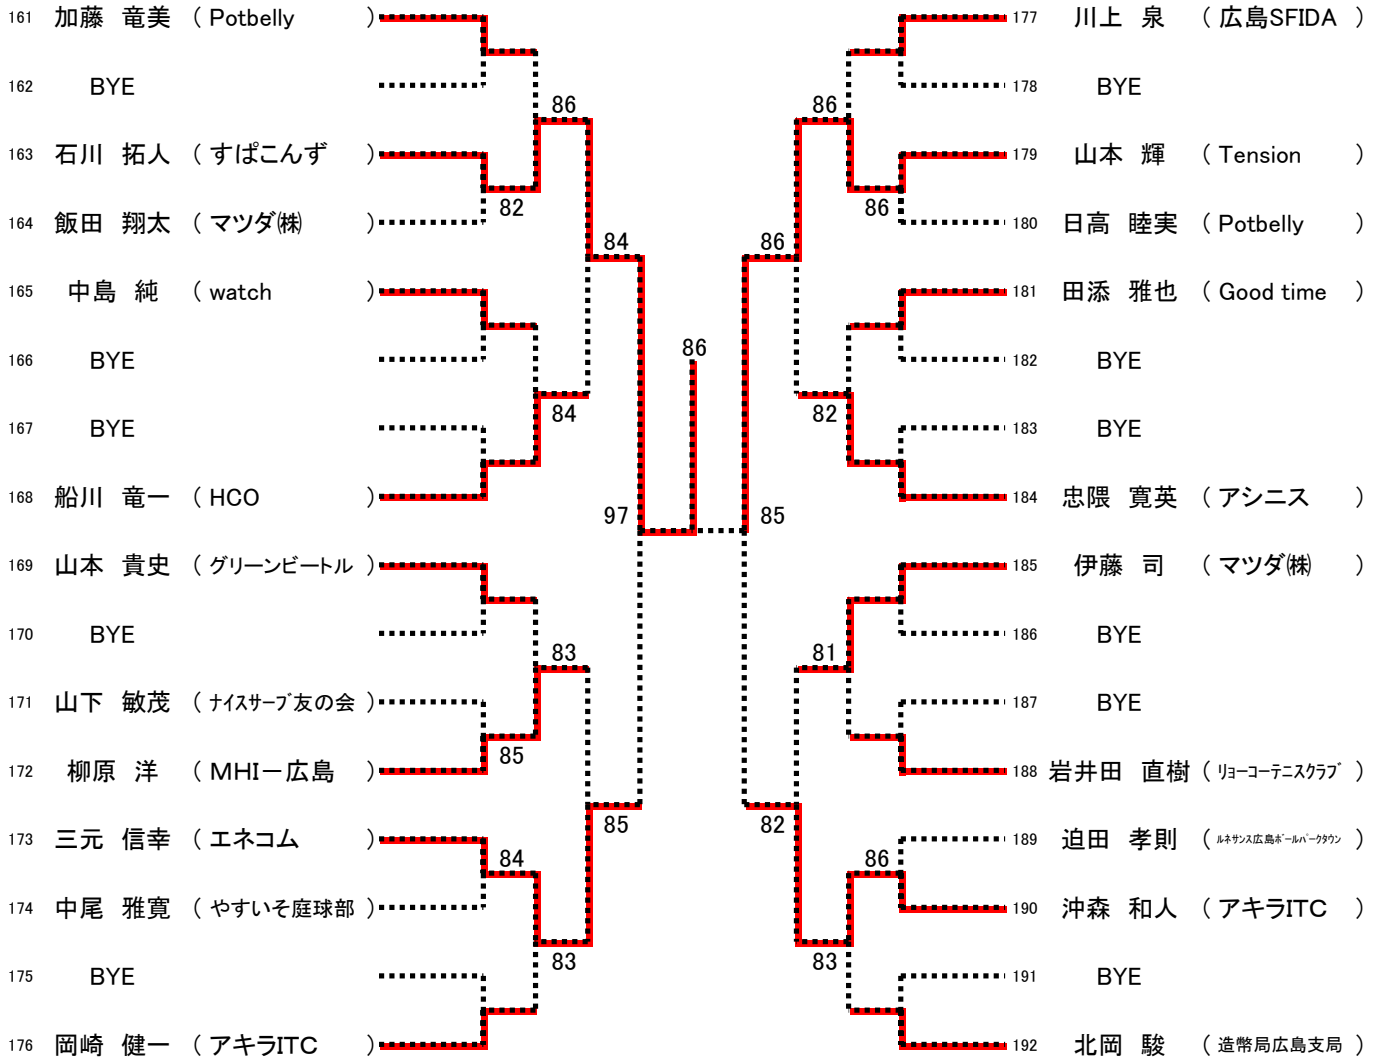

\*シングルス

男子エントリー数：今大会192未満につき、Best4 は翌年より **B級登録** になります

女子エントリー数：今大会192未満につき、Best4 は翌年より **B級登録** になります

第94回広島市秋季C級シングルス選手権大会

【Aブロック】  
男子

シード1. 加藤 和, 2. 出水 章登, 3. 平山 蒼, 4. 土橋 悠斗  
5-8. 井上 哲仁, 加藤 竜美, 田口 太陽, 益田 智史

第94回広島市秋季C級シングルス選手権大会

【Bブロック】  
男子

第94回広島市秋季C級シングルス選手権大会

【Cブロック】  
男子

第94回広島市秋季C級シングルス選手権大会

【Fブロック】  
男子

第94回広島市秋季C級シングルス選手権大会

【Gブロック】  
男子

第94回広島市秋季C級シングルス選手権大会

【Hブロック】  
男子

第94回広島市秋季C級シングルス選手権大会

【Aブロック】  
女子

シード1. 土田 雅子, 2. 西田 美和, 3. 藤井 奈緒, 4. 吾郷 里華  
 5-8. 信藤 由美, 田辺 勤子, 東 由紀子, 藤坂 充代

第94回広島市秋季C級シングルス選手権大会

【Bブロック】  
女子