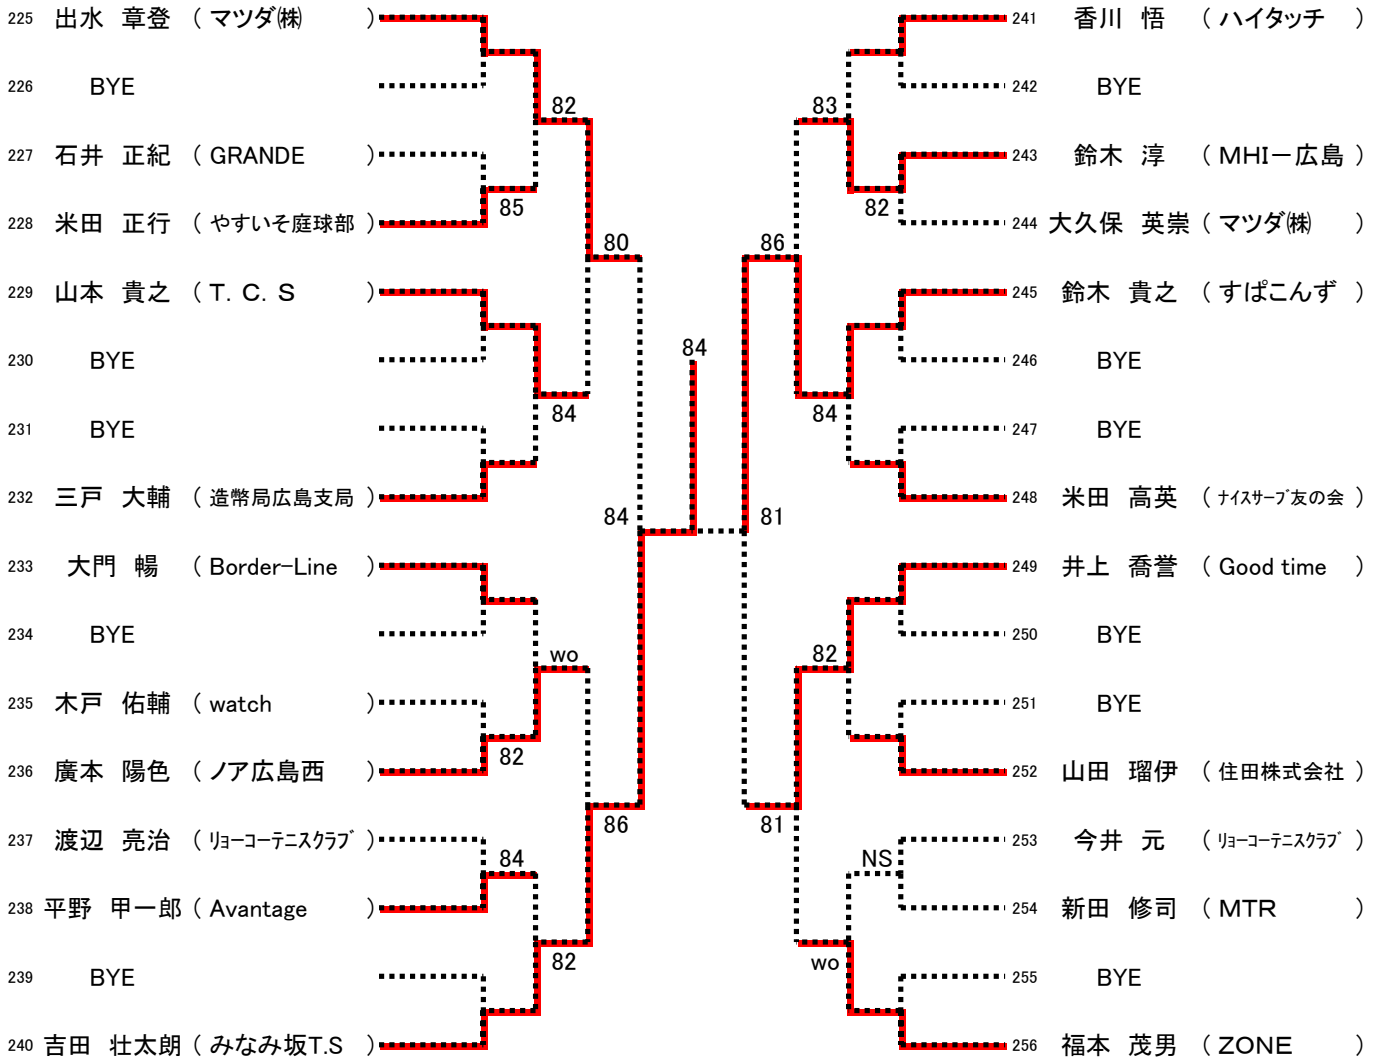

\*シングルス

男子エントリー数：今大会192未満につき、Best4 は翌年より **B級登録** になります

女子エントリー数：今大会192未満につき、Best4 は翌年より **B級登録** になります

第94回広島市秋季C級シングルス選手権大会

【Aブロック】  
男子

シード1. 加藤 和, 2. 出水 章登, 3. 平山 蒼, 4. 土橋 悠斗  
5-8. 井上 哲仁, 加藤 竜美, 田口 太陽, 益田 智史

第94回広島市秋季C級シングルス選手権大会

【Bブロック】  
男子

第94回広島市秋季C級シングルス選手権大会

【Cブロック】  
男子

第94回広島市秋季C級シングルス選手権大会

【Fブロック】  
男子

第94回広島市秋季C級シングルス選手権大会

【Gブロック】  
男子

第94回広島市秋季C級シングルス選手権大会

【Hブロック】  
男子

第94回広島市秋季C級シングルス選手権大会

【Aブロック】  
女子

シード1. 土田 雅子, 2. 西田 美和, 3. 藤井 奈緒, 4. 吾郷 里華  
 5-8. 信藤 由美, 田辺 勤子, 東 由紀子, 藤坂 充代

第94回広島市秋季C級シングルス選手権大会

【Bブロック】  
女子