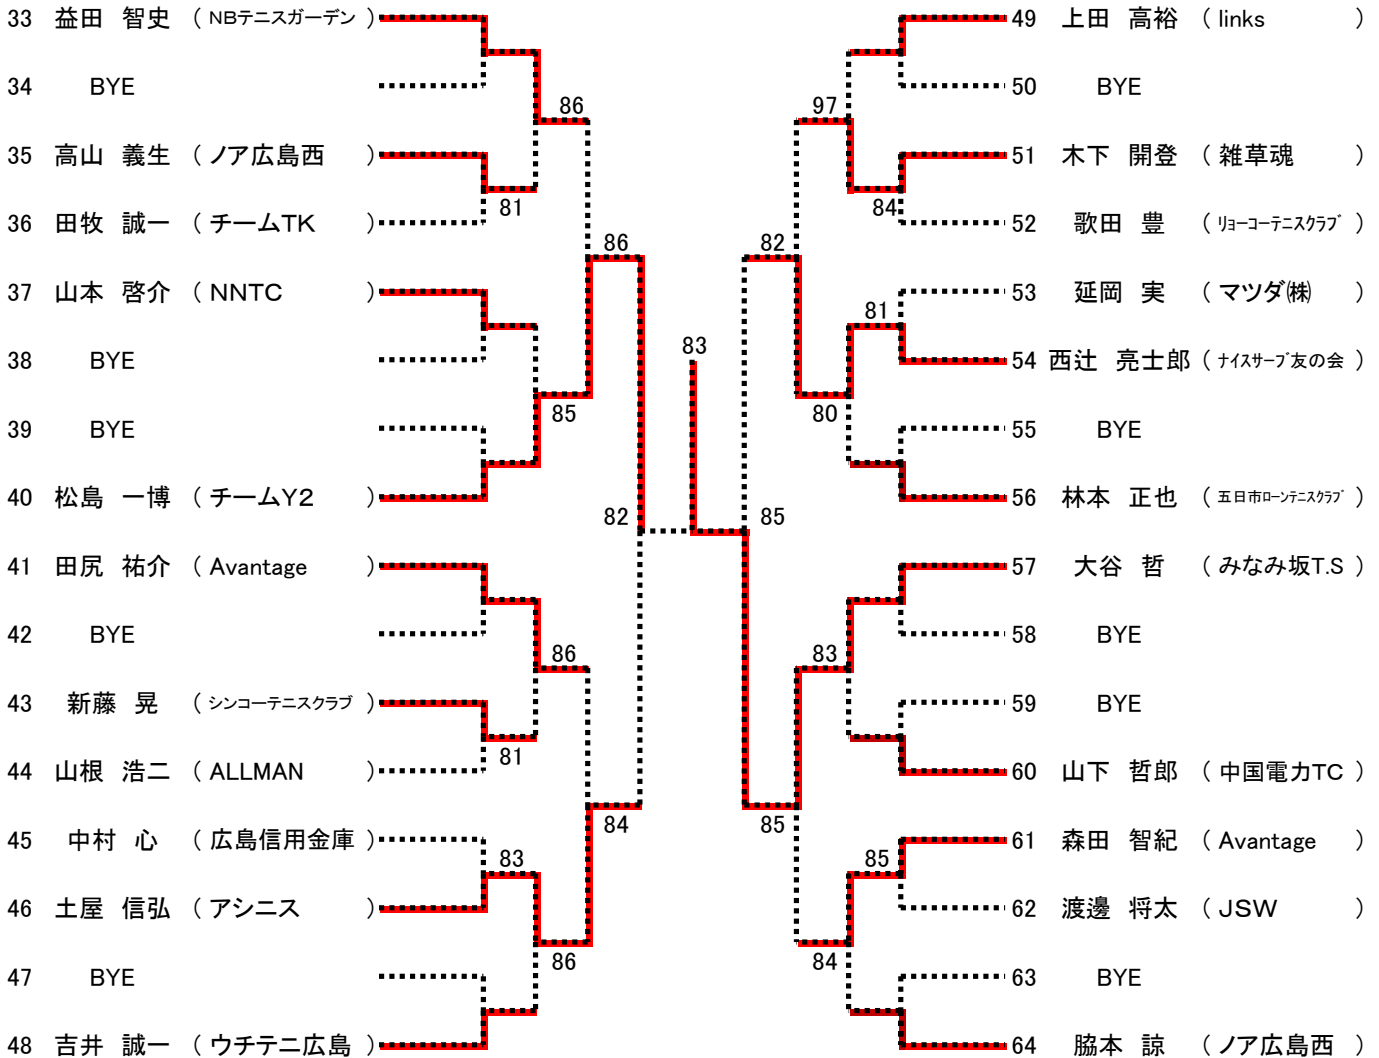

第94回広島市秋季C級シングルス選手権大会

【Bブロック】
男子