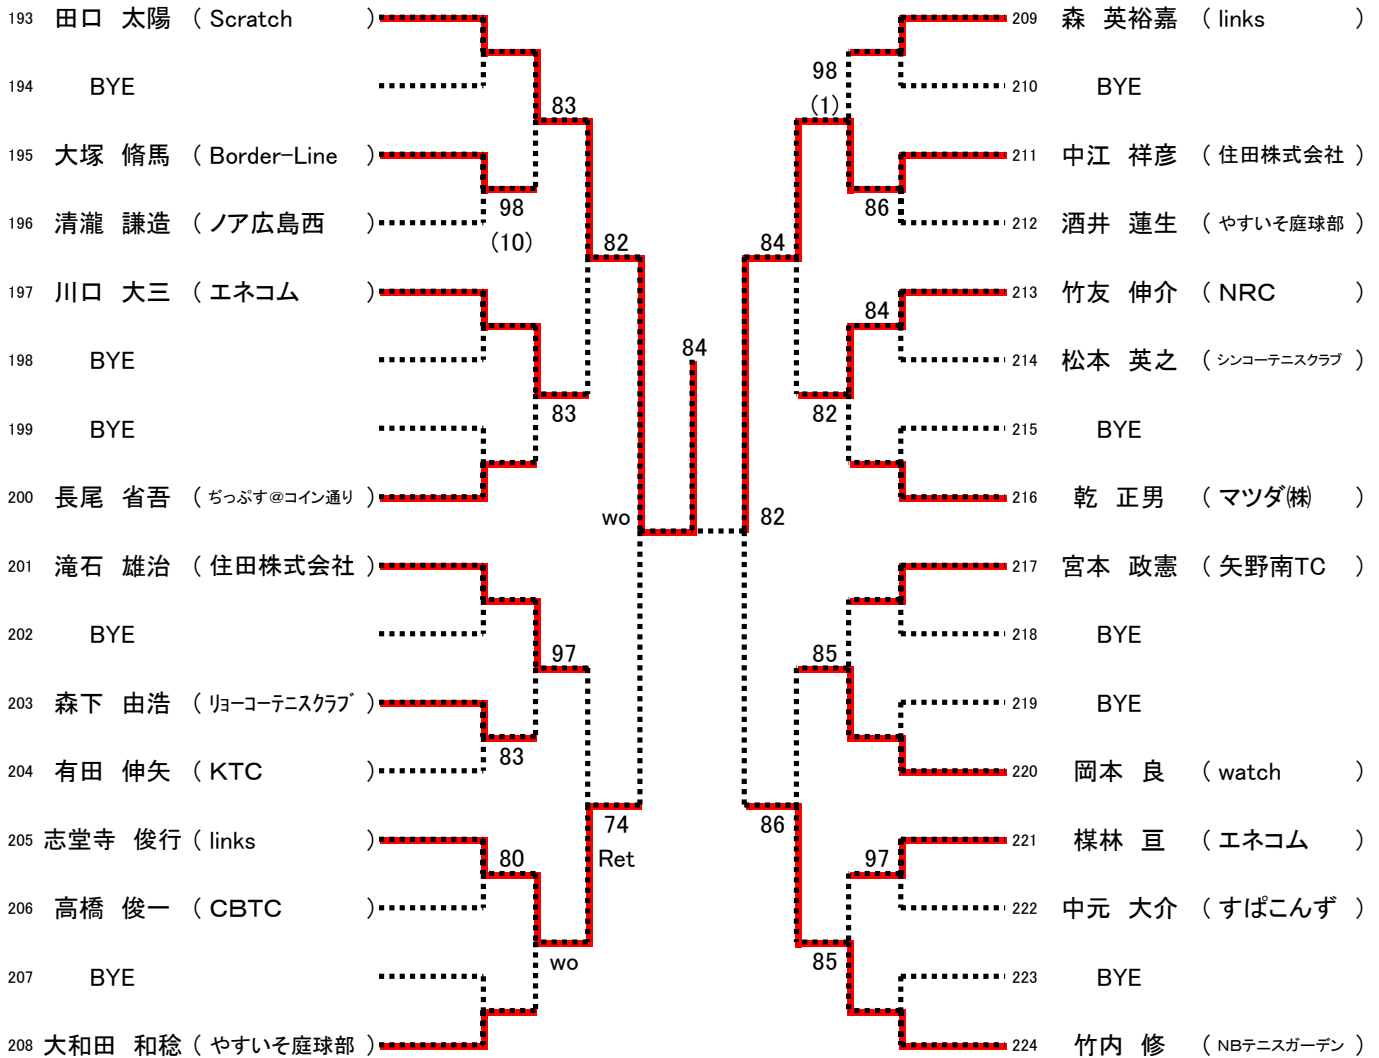

\*シングルス

男子エントリー数：今大会192未満につき、Best4 は翌年より **B級登録** になります

女子エントリー数：今大会192未満につき、Best4 は翌年より **B級登録** になります

第94回広島市秋季C級シングルス選手権大会

【Aブロック】  
男子

シード1. 加藤 和, 2. 出水 章登, 3. 平山 蒼, 4. 土橋 悠斗  
5-8. 井上 哲仁, 加藤 竜美, 田口 太陽, 益田 智史

第94回広島市秋季C級シングルス選手権大会

【Bブロック】  
男子

第94回広島市秋季C級シングルス選手権大会

【Cブロック】  
男子

第94回広島市秋季C級シングルス選手権大会

【Fブロック】  
男子

第94回広島市秋季C級シングルス選手権大会

【Gブロック】  
男子

第94回広島市秋季C級シングルス選手権大会

【Hブロック】  
男子

第94回広島市秋季C級シングルス選手権大会

【Aブロック】  
女子

シード1. 土田 雅子, 2. 西田 美和, 3. 藤井 奈緒, 4. 吾郷 里華  
 5-8. 信藤 由美, 田辺 勤子, 東 由紀子, 藤坂 充代

第94回広島市秋季C級シングルス選手権大会

【Bブロック】  
女子