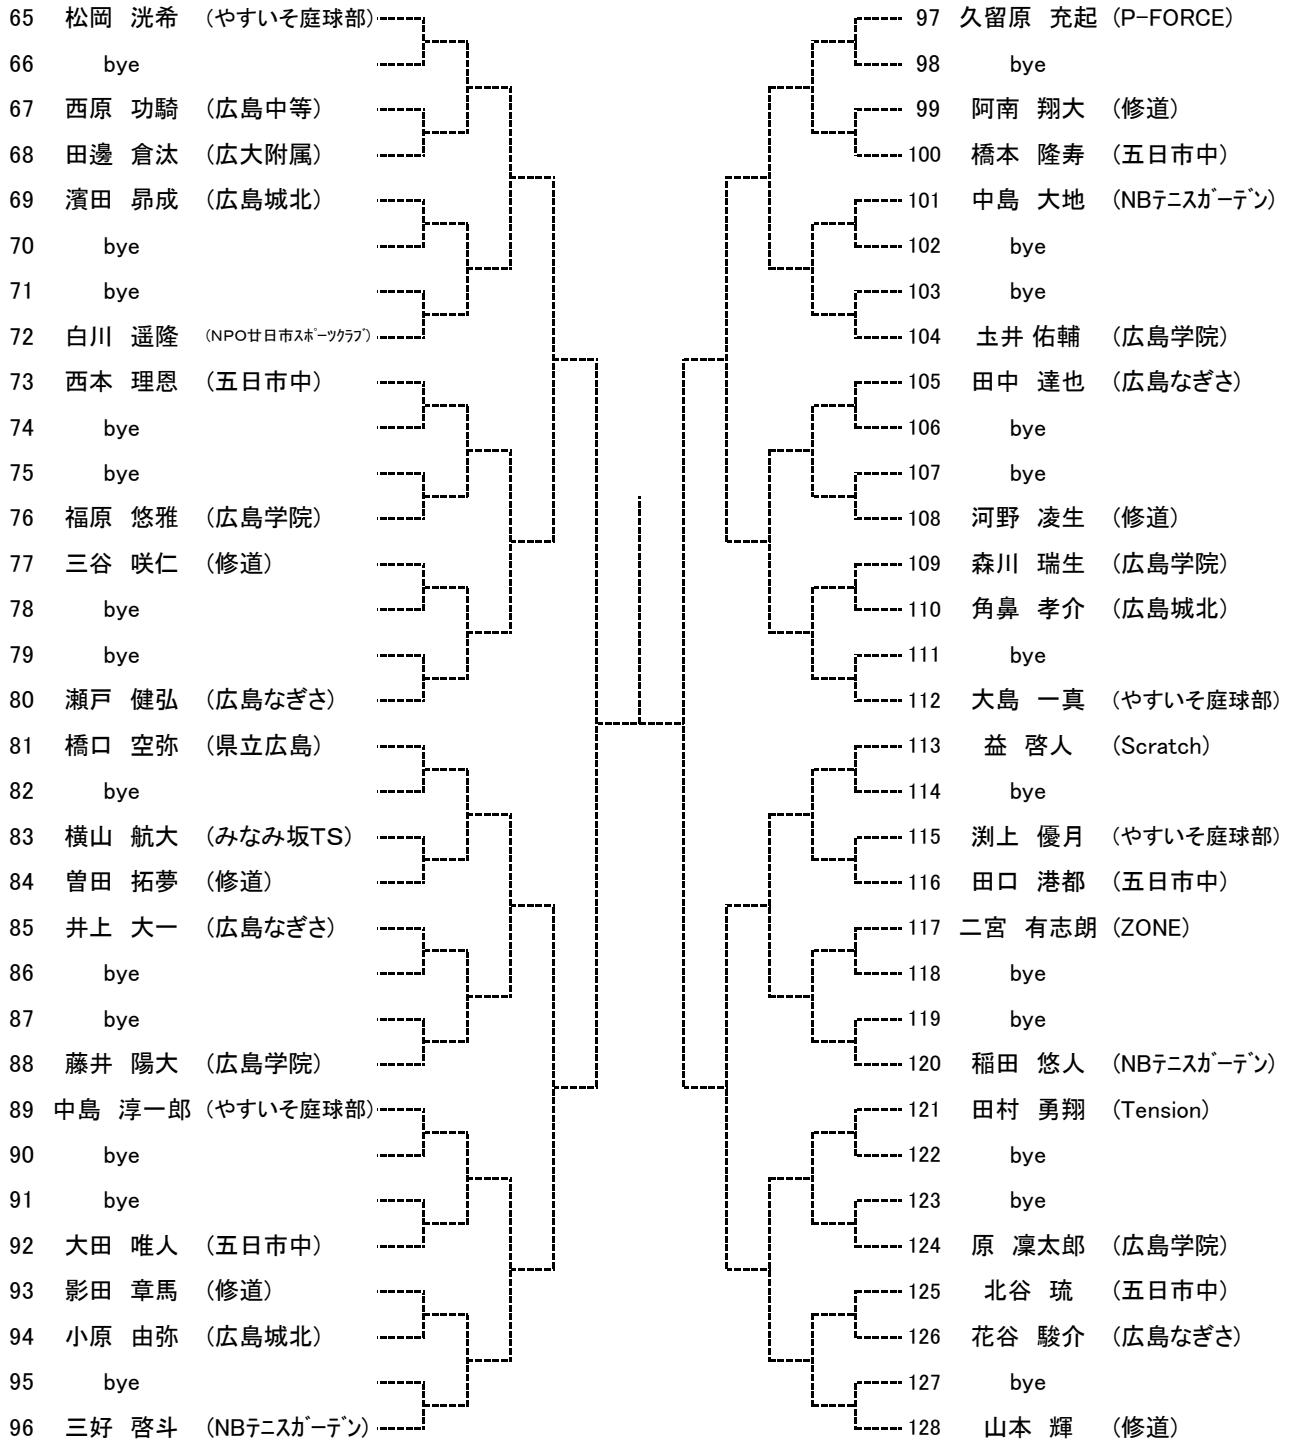

★★ 第64回広島市冬季中学生選手権大会 ★★

主催… 広島市テニス協会
 後援… 広島市・(財)広島市スポーツ協会
 協賛… ダンロップ(株)
 期日… 2019年12月22日(日)、24日(火)、25日(水)、26日(木)、27日(金)
 会場… 広島広域公園テニスコート (広島市安佐南区大塚西)
 翔洋テニスコート (広島市中区基町)

【大会日程】

		12月22日	12月24日	12月25日	12月26日	12月27日
男子	シングルス	1R～ 広域公園		残り試合 広域公園	予備日	
	ダブルス		1R～ 広域公園	残り試合 広域公園		
女子	シングルス	1R～ 翔洋テニスコート		残り試合 広域公園		
	ダブルス		1R～ 翔洋テニスコート	残り試合 広域公園		

男子シングルス ベスト8

女子シングルス ベスト8

男子ダブルス ベスト4

女子ダブルス ベスト4

中学生男子シングルス
Aブロック

seed 1.藤川典真, 2.加藤 和, 3~4.吉田壮太郎, 山本 輝
5~8.松岡洸希, 松浦優樹, 打田剛士, 坂宮大樹

中学生男子シングルス
Bブロック

中学生男子シングルス
Cブロック