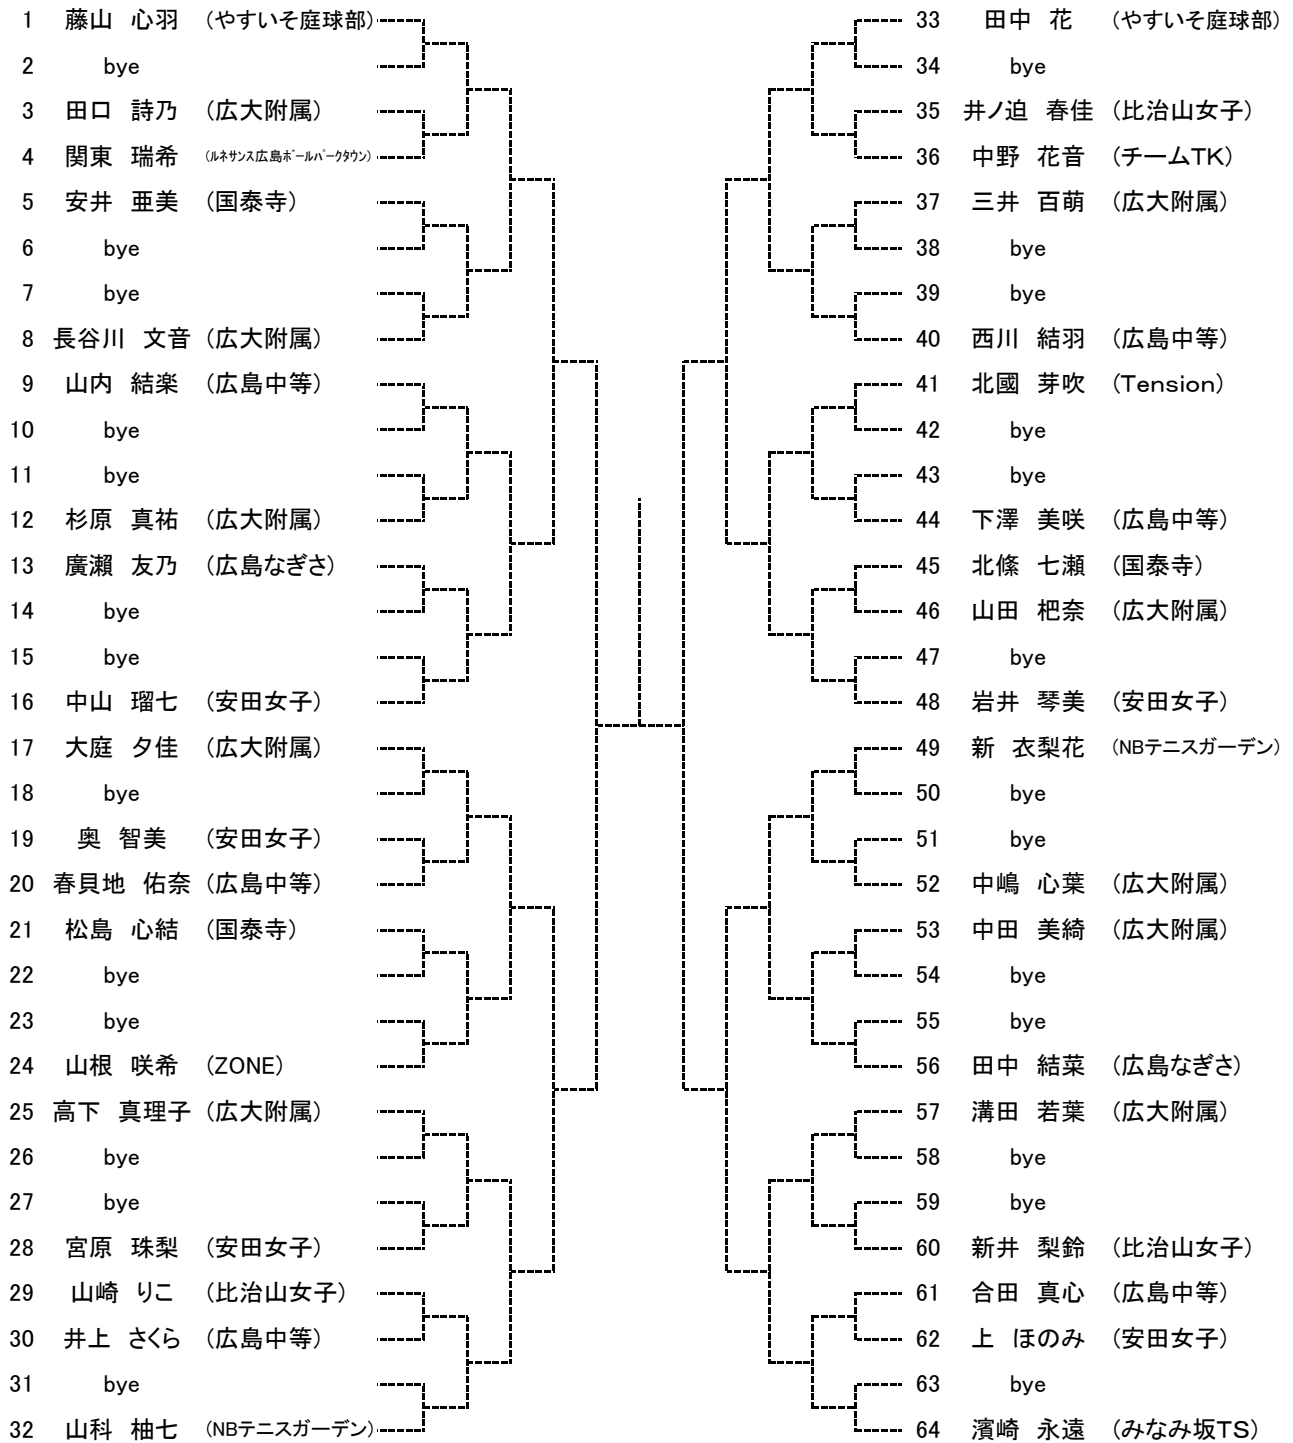

★★ 第64回広島市冬季中学生選手権大会 ★★

主催… 広島市テニス協会
 後援… 広島市・(財)広島市スポーツ協会
 協賛… ダンロップ(株)
 期日… 2019年12月22日(日)、24日(火)、25日(水)、26日(木)、27日(金)
 会場… 広島広域公園テニスコート (広島市安佐南区大塚西)
 翔洋テニスコート (広島市中区基町)

【大会日程】

		12月22日	12月24日	12月25日	12月26日	12月27日
男子	シングルス	1R～ 広域公園		残り試合 広域公園	予備日	
	ダブルス		1R～ 広域公園	残り試合 広域公園		
女子	シングルス	1R～ 翔洋テニスコート		残り試合 広域公園		
	ダブルス		1R～ 翔洋テニスコート	残り試合 広域公園		

男子シングルス ベスト8

女子シングルス ベスト8

男子ダブルス ベスト4

女子ダブルス ベスト4

中学生男子シングルス
Aブロック

seed 1.藤川典真, 2.加藤 和, 3~4.吉田壮太郎, 山本 輝
5~8.松岡洸希, 松浦優樹, 打田剛士, 坂宮大樹

中学生男子シングルス
Bブロック

中学生男子シングルス
Cブロック

129 吉田 壮太郎 (修道)		161 杉山 達哉 (みなみ坂TS)
130 bye		162 bye
131 平賀 陽翔 (広島学院)		163 西岡 悠人 (NBテニスガーデン)
132 富永 悠真 (広島中等)		164 岡 大翔 (修道)
133 橋本 菜禪 (広大附属)		165 瀧本 惺 (Scratch)
134 bye		166 bye
135 bye		167 bye
136 山本 陽 (Tension)		168 弓井 柊二 (やすいそ庭球部)
137 梶川 修史 (やすいそ庭球部)		169 信国 瑛太 (大塚)
138 bye		170 bye
139 bye		171 bye
140 梶岡 侑生 (広島なぎさ)		172 高山 健吾 (修道)
141 藤光 翔 (NBテニスガーデン)		173 原田 瑛至 (五日市中)
142 bye		174 住谷 颯太 (広島学院)
143 bye		175 bye
144 廣本 陽優 (五日市中)		176 藤井 優詩 (ZONE)
145 為重 孝成 (やすいそ庭球部)		177 杉山 快斗 (修道)
146 bye		178 bye
147 竹林 滉太 (五日市中)		179 上野 恵豊 (庭球館)
148 岡本 拓真 (広島学院)		180 田原 大 (リョーコーテニスクラブ)
149 山田 怜門 (修道)		181 齋 良輔 (広島学院)
150 bye		182 bye
151 bye		183 bye
152 向井 徳真 (広島城北)		184 川元 晴空 (やすいそ庭球部)
153 山口 功雅 (広島学院)		185 鈴木 裕斗 (広島中等)
154 bye		186 bye
155 bye		187 bye
156 川崎 大地 (広島なぎさ)		188 大竹 奏汰 (広島城北)
157 永野 琉 (NPO廿日市スポーツクラブ)		189 佐藤 相太 (広島なぎさ)
158 田中 志昂 (修道)		190 尾原 大輝 (五日市中)
159 bye		191 bye
160 金子 尚生 (NBテニスガーデン)		192 松浦 優樹 (NBテニスガーデン)

中学生男子シングルス
Dブロック

中学男子ダブルス
Aブロック

seed 1.吉田壮太郎・大谷 哲, 2.酒井 和・藤原 陸, 3~4.藤川典真・松岡洸希, 成廣遼太郎・澤井颯来
5~8.坂宮大樹・打田剛士, 奥原太郎・玉井佑輔, 杉山快斗・山本 輝, 原凜太郎・福原悠雅

中学男子ダブルス
Bブロック

中学男子ダブルス
Cブロック

中学男子ダブルス
Dブロック

中学生女子シングルス
Aブロック

seed 1.藤山心羽, 2.濱本 弥, 3~4.松崎莉央, 濱崎永遠
5~8.田中 花, 日高春奈, 正本愛莉, 山科柚七