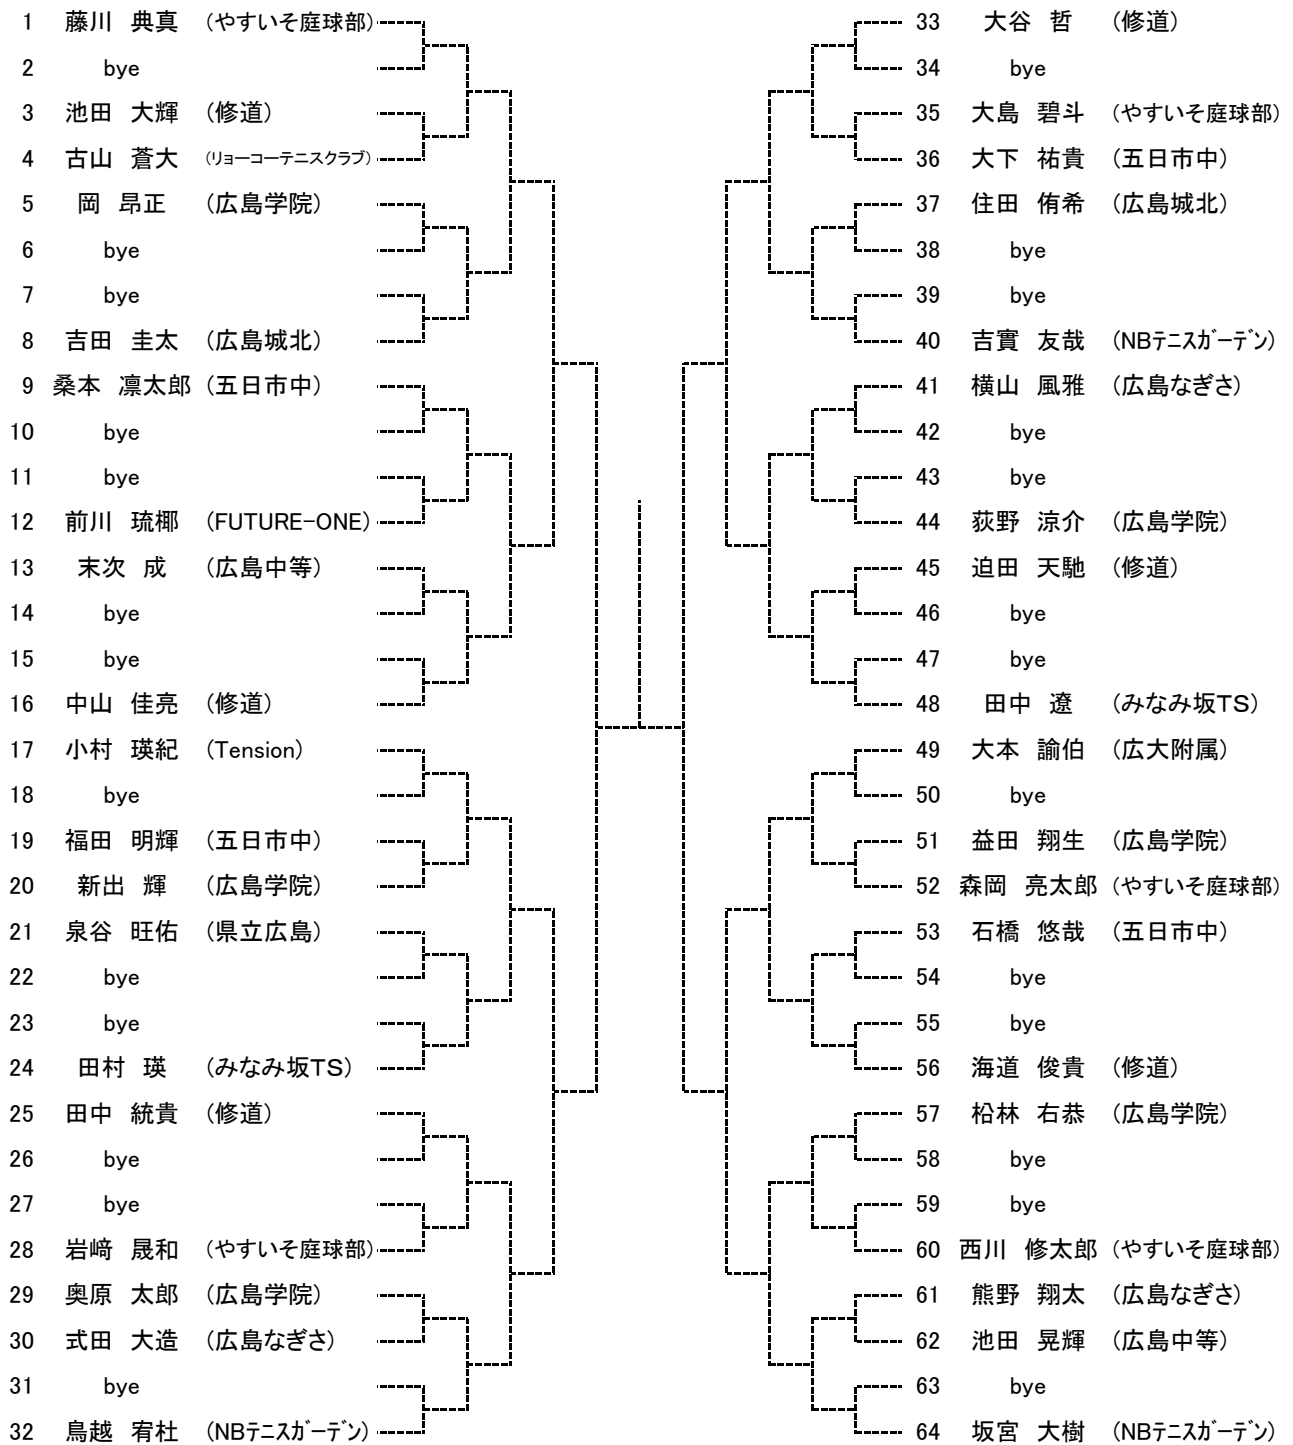

★★ 第64回広島市冬季中学生選手権大会 ★★

主催… 広島市テニス協会
 後援… 広島市・(財)広島市スポーツ協会
 協賛… ダンロップ(株)
 期日… 2019年12月22日(日)、24日(火)、25日(水)、26日(木)、27日(金)
 会場… 広島広域公園テニスコート (広島市安佐南区大塚西)
 翔洋テニスコート (広島市中区基町)

【大会日程】

		12月22日	12月24日	12月25日	12月26日	12月27日
男子	シングルス	1R～ 広域公園		残り試合 広域公園	予備日	
	ダブルス		1R～ 広域公園	残り試合 広域公園		
女子	シングルス	1R～ 翔洋テニスコート		残り試合 広域公園		
	ダブルス		1R～ 翔洋テニスコート	残り試合 広域公園		

男子シングルス ベスト8

女子シングルス ベスト8

男子ダブルス ベスト4

女子ダブルス ベスト4

中学生男子シングルス
Aブロック

seed 1.藤川典真, 2.加藤 和, 3~4.吉田壮太郎, 山本 輝
5~8.松岡洸希, 松浦優樹, 打田剛士, 坂宮大樹

中学生男子シングルス
Bブロック

中学生男子シングルス
Cブロック