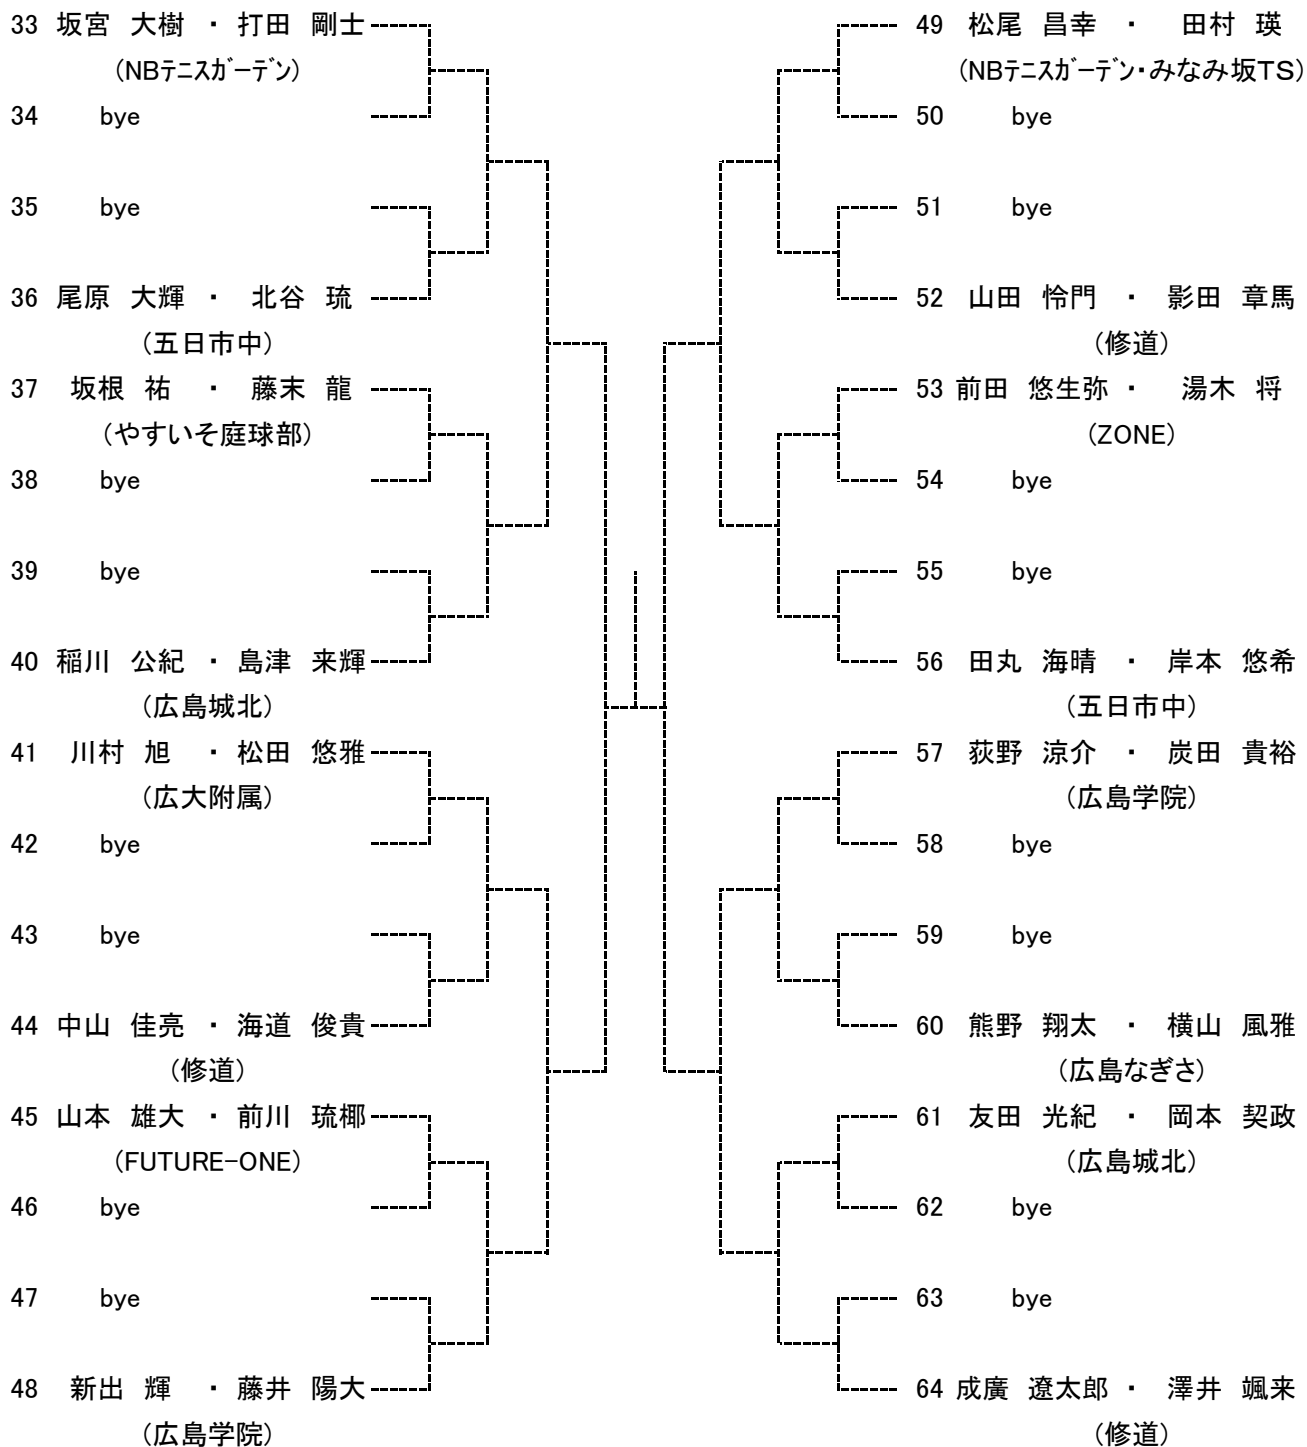

★★ 第64回広島市冬季中学生選手権大会 ★★

主催… 広島市テニス協会
 後援… 広島市・(財)広島市スポーツ協会
 協賛… ダンロップ(株)
 期日… 2019年12月22日(日)、24日(火)、25日(水)、26日(木)、27日(金)
 会場… 広島広域公園テニスコート (広島市安佐南区大塚西)
 翔洋テニスコート (広島市中区基町)

【大会日程】

		12月22日	12月24日	12月25日	12月26日	12月27日
男子	シングルス	1R～ 広域公園		残り試合 広域公園	予備日	
	ダブルス		1R～ 広域公園	残り試合 広域公園		
女子	シングルス	1R～ 翔洋テニスコート		残り試合 広域公園		
	ダブルス		1R～ 翔洋テニスコート	残り試合 広域公園		

男子シングルス ベスト8

女子シングルス ベスト8

男子ダブルス ベスト4

女子ダブルス ベスト4

中学生男子シングルス
Aブロック

seed 1.藤川典真, 2.加藤 和, 3~4.吉田壮太郎, 山本 輝
5~8.松岡洸希, 松浦優樹, 打田剛士, 坂宮大樹

中学生男子シングルス
Bブロック

中学生男子シングルス
Cブロック

中学生男子シングルス
Dブロック

中学男子ダブルス
Aブロック

seed 1.吉田壮太郎・大谷 哲, 2.酒井 和・藤原 陸, 3~4.藤川典真・松岡洸希, 成廣遼太郎・澤井颯来
5~8.坂宮大樹・打田剛士, 奥原太郎・玉井佑輔, 杉山快斗・山本 輝, 原凜太郎・福原悠雅

中学男子ダブルス
Bブロック

中学男子ダブルス
Cブロック

中学男子ダブルス
Dブロック

中学生女子シングルス
Aブロック

seed 1.藤山心羽, 2.濱本 弥, 3~4.松崎莉央, 濱崎永遠
5~8.田中 花, 日高春奈, 正本愛莉, 山科柚七

中学生女子シングルス
Bブロック

中学生 女子ダブルス
Aブロック

seed 1.久富祐佳・村田結愛, 2.濱本 弥・日高春奈, 3~4.岩井琴美・中山瑠七, 東 瑚子・平川瑠菜

中学生 女子ダブルス
Bブロック