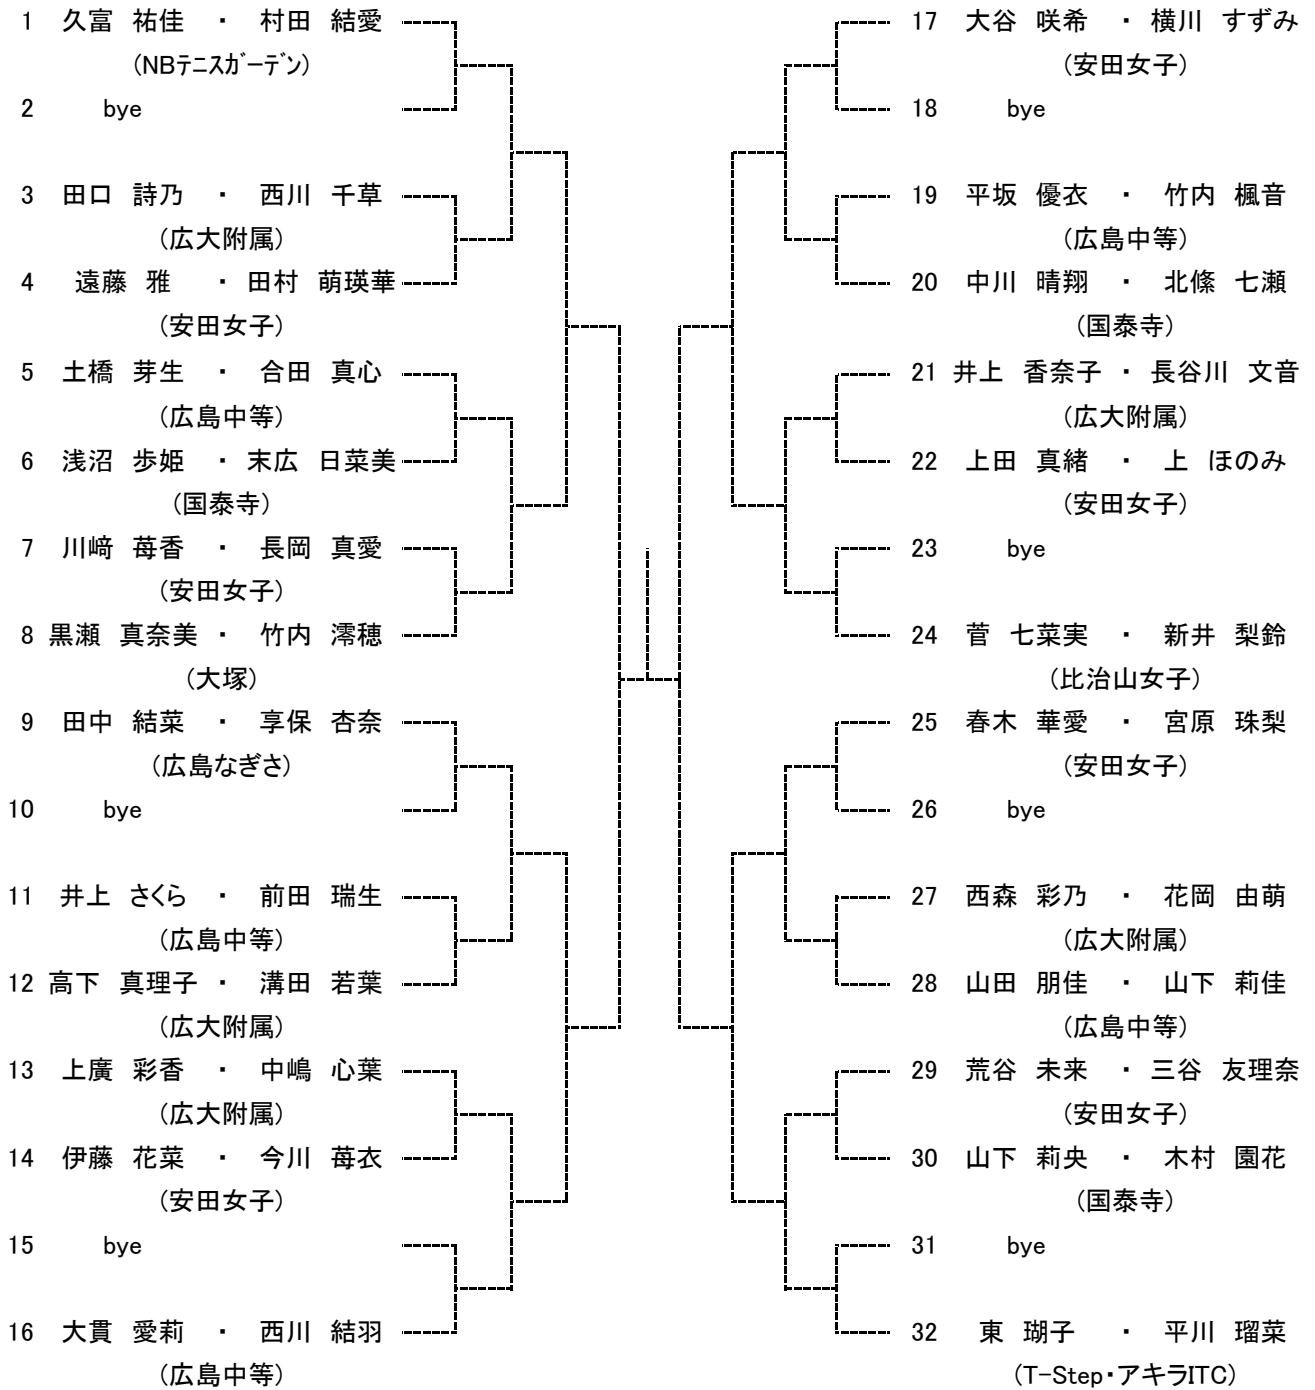

中学生 女子ダブルス
Aブロック

seed 1.久富祐佳・村田結愛, 2.濱本 弥・日高春奈, 3~4.岩井琴美・中山瑠七, 東 瑚子・平川瑠菜