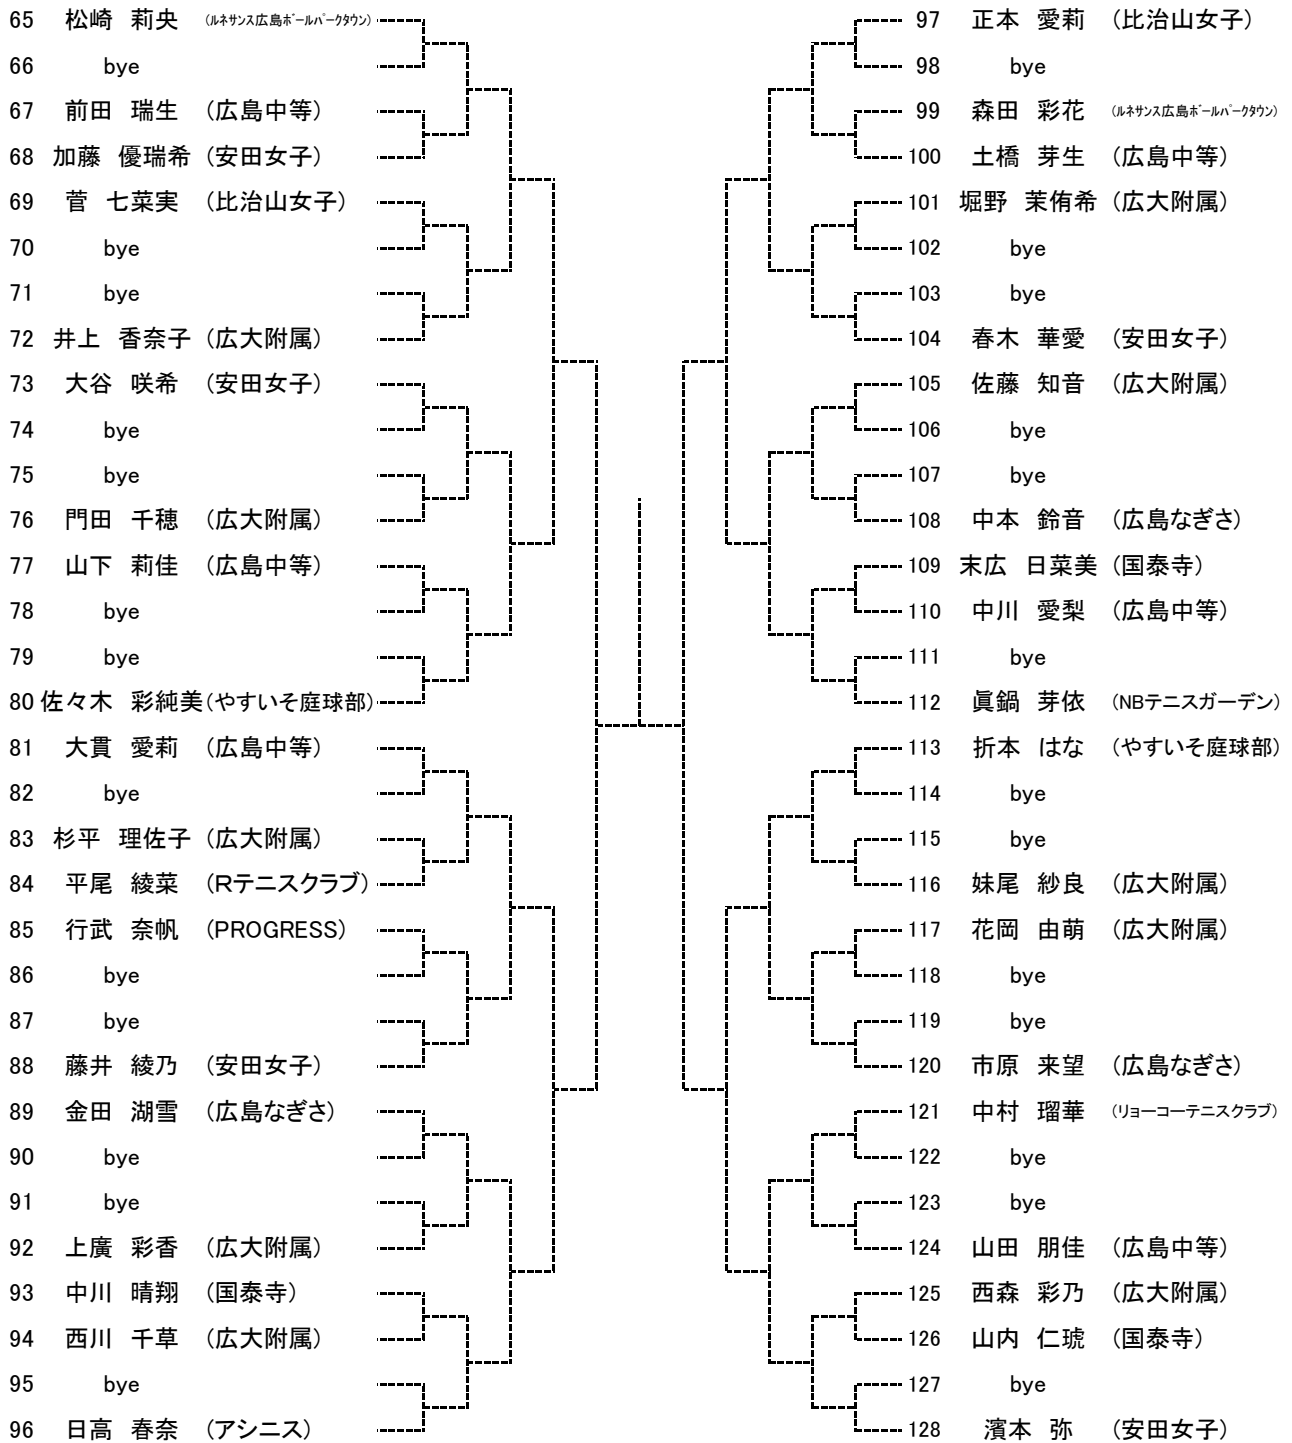

中学生女子シングルス
Bブロック