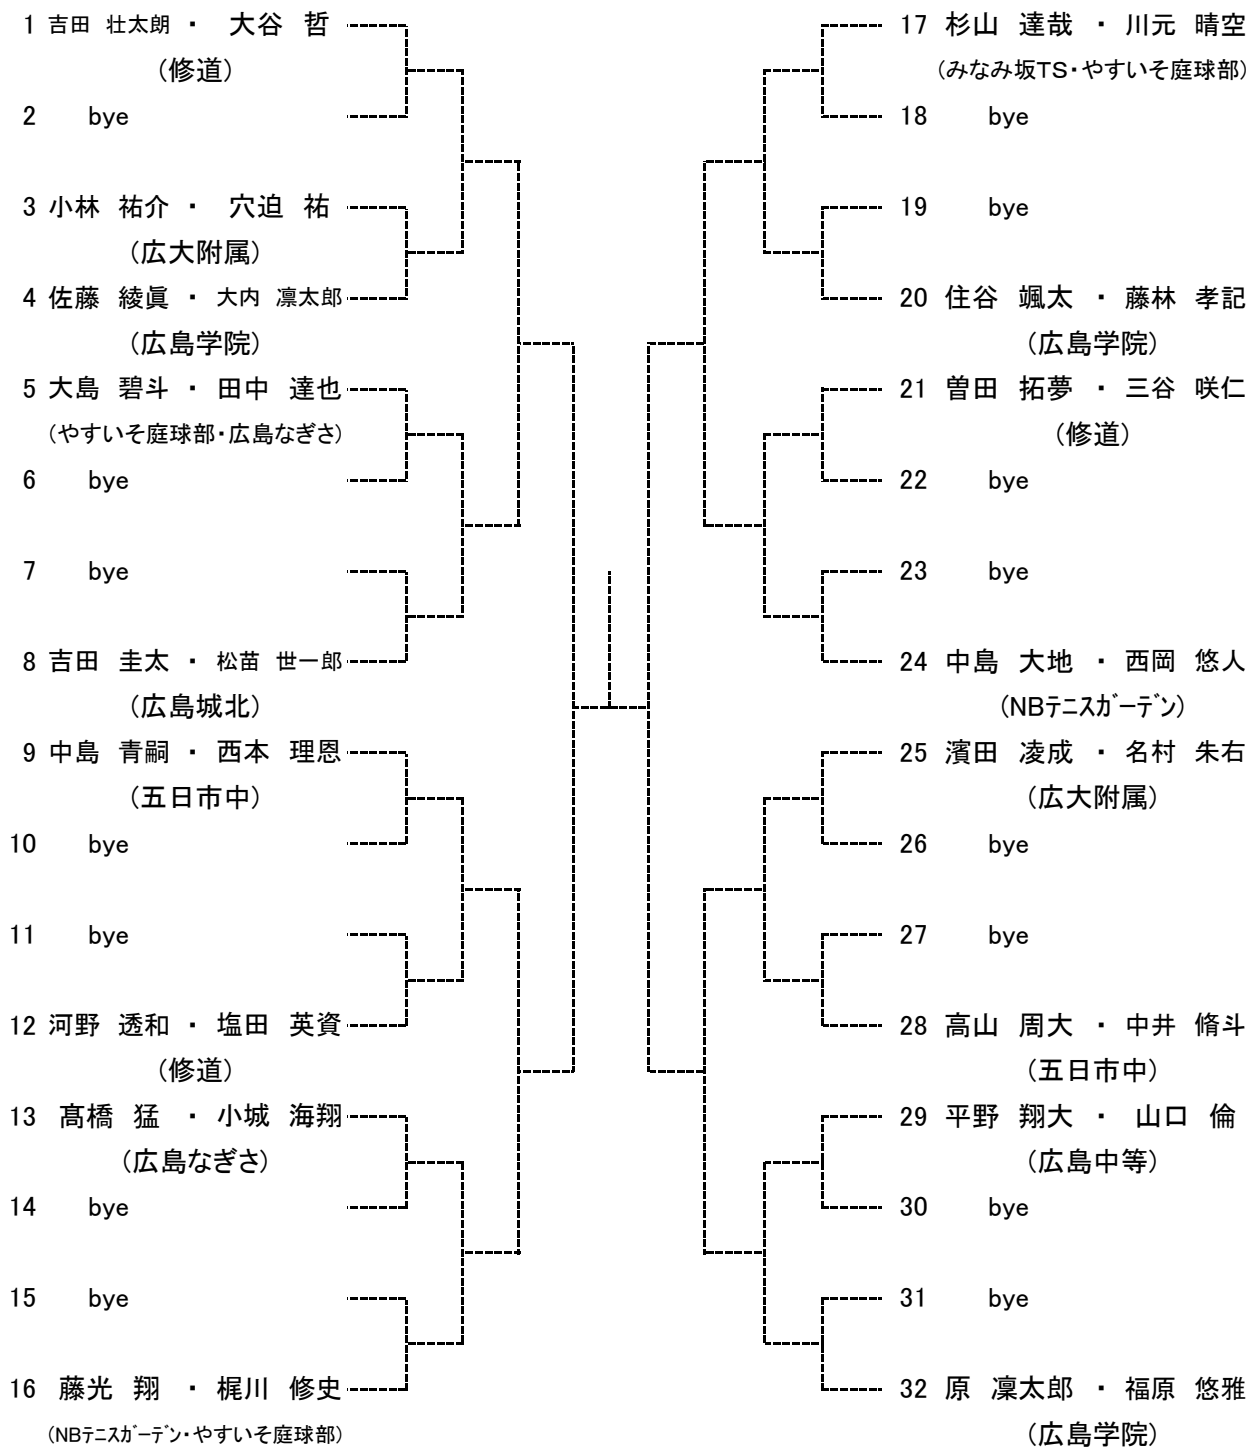

中学男子ダブルス
Aブロック

seed 1.吉田壮太郎・大谷 哲, 2.酒井 和・藤原 陸, 3~4.藤川典真・松岡洸希, 成廣遼太郎・澤井颯来
5~8.坂宮大樹・打田剛士, 奥原太郎・玉井佑輔, 杉山快斗・山本 輝, 原凜太郎・福原悠雅