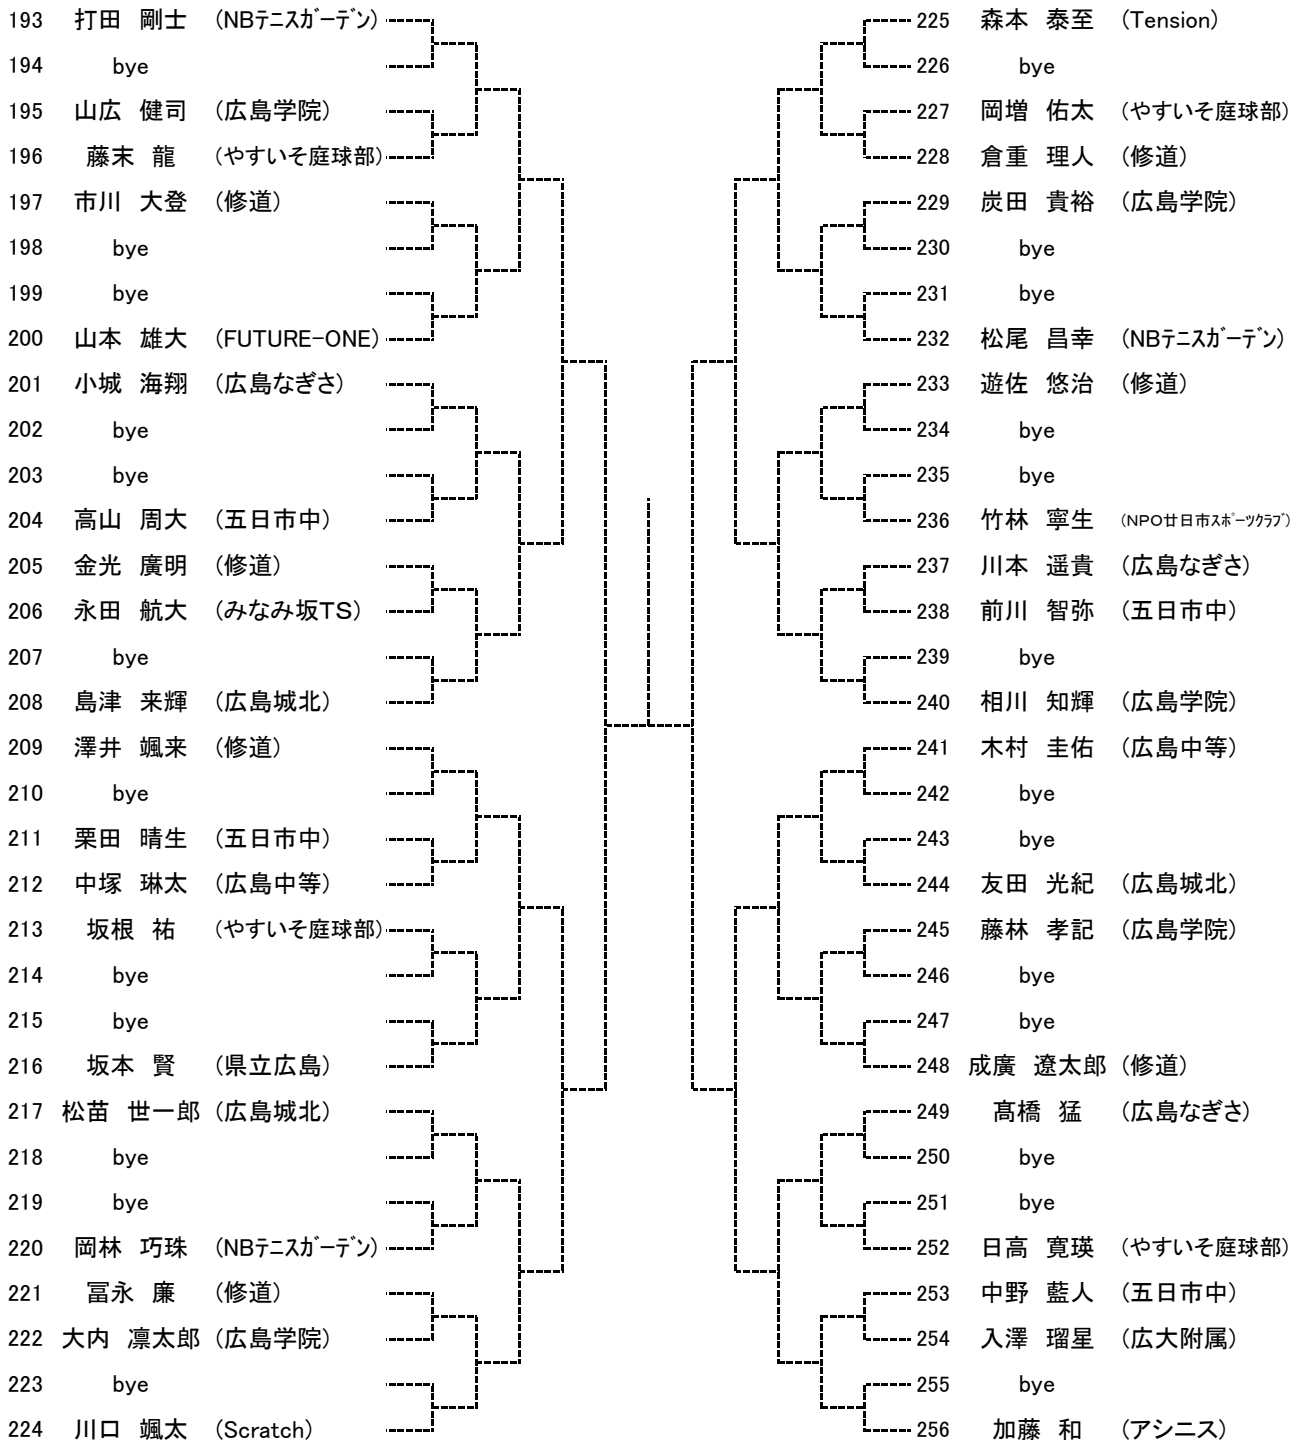

中学生男子シングルス
Dブロック