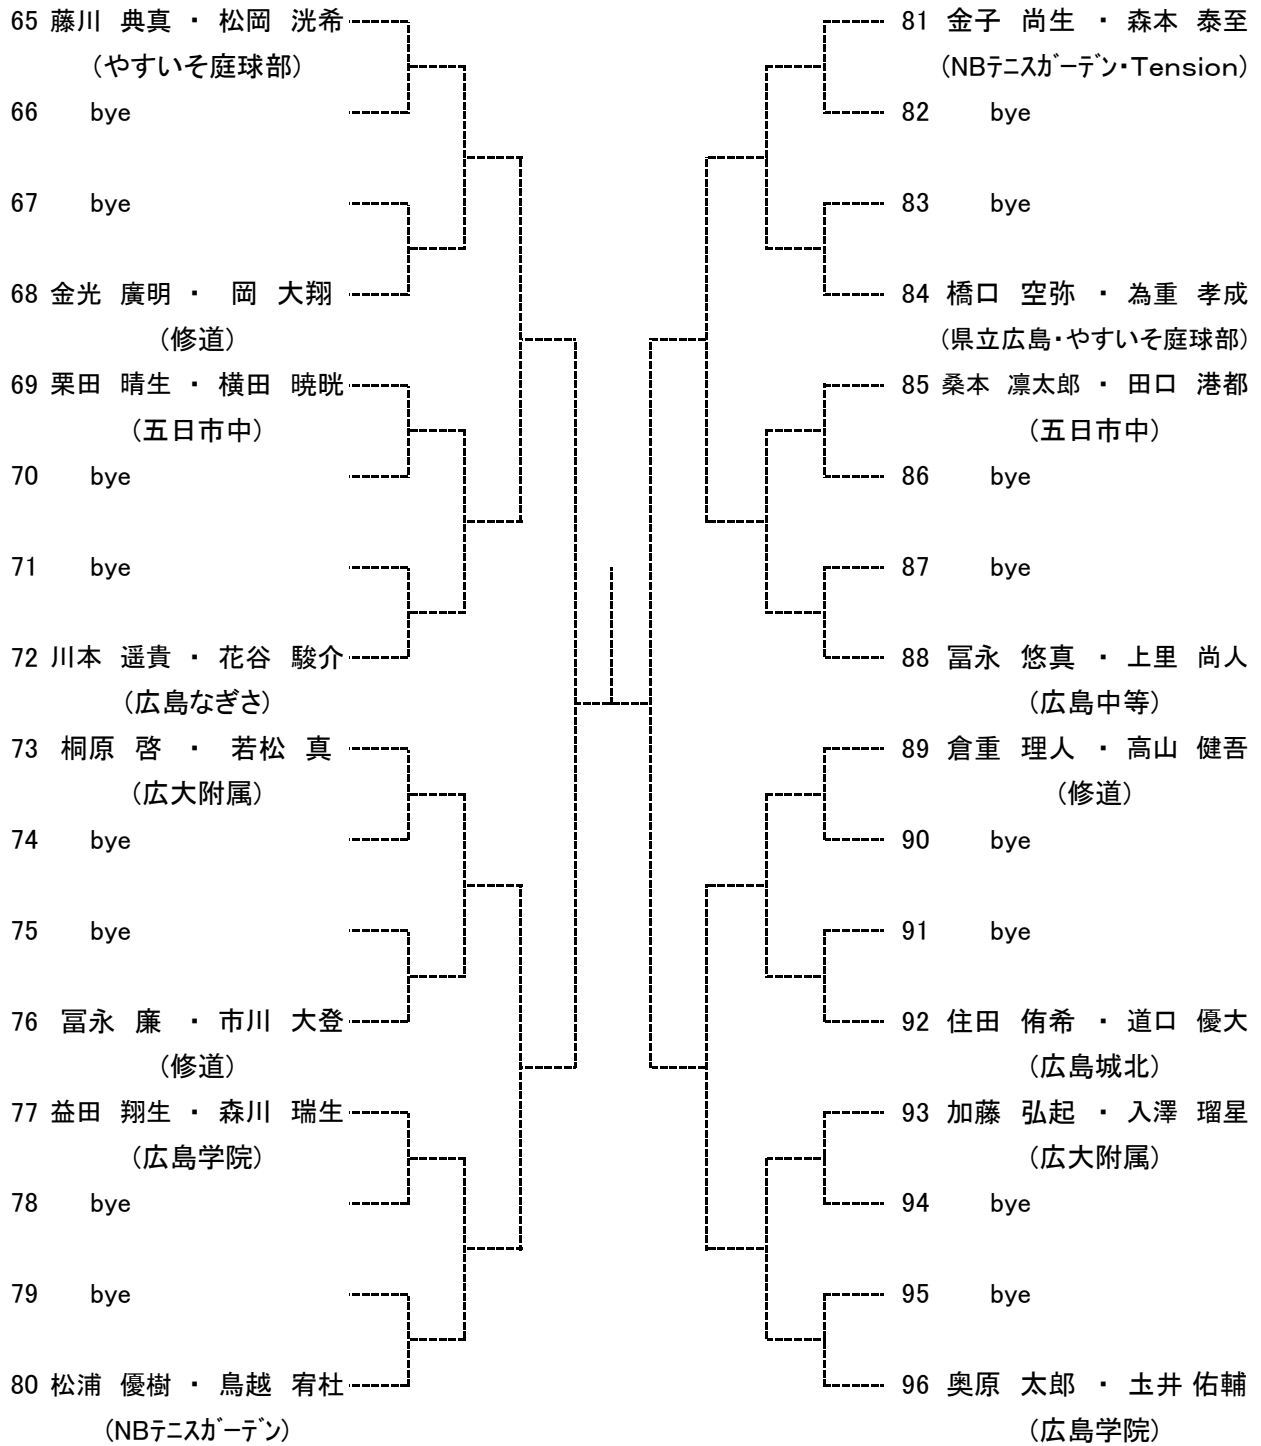

★★ 第64回広島市冬季中学生選手権大会 ★★

主催… 広島市テニス協会
 後援… 広島市・(財)広島市スポーツ協会
 協賛… ダンロップ(株)
 期日… 2019年12月22日(日)、24日(火)、25日(水)、26日(木)、27日(金)
 会場… 広島広域公園テニスコート (広島市安佐南区大塚西)
 翔洋テニスコート (広島市中区基町)

【大会日程】

		12月22日	12月24日	12月25日	12月26日	12月27日
男子	シングルス	1R～ 広域公園		残り試合 広域公園	予備日	
	ダブルス		1R～ 広域公園	残り試合 広域公園		
女子	シングルス	1R～ 翔洋テニスコート		残り試合 広域公園		
	ダブルス		1R～ 翔洋テニスコート	残り試合 広域公園		

男子シングルス ベスト8

女子シングルス ベスト8

男子ダブルス ベスト4

女子ダブルス ベスト4

中学生男子シングルス
Aブロック

seed 1.藤川典真, 2.加藤 和, 3~4.吉田壮太郎, 山本 輝
5~8.松岡洸希, 松浦優樹, 打田剛士, 坂宮大樹

中学生男子シングルス
Bブロック

中学生男子シングルス
Cブロック

中学生男子シングルス
Dブロック

中学男子ダブルス
Aブロック

seed 1.吉田壮太郎・大谷 哲, 2.酒井 和・藤原 陸, 3~4.藤川典真・松岡洸希, 成廣遼太郎・澤井颯来
5~8.坂宮大樹・打田剛士, 奥原太郎・玉井佑輔, 杉山快斗・山本 輝, 原凜太郎・福原悠雅

中学男子ダブルス
Bブロック

中学男子ダブルス
Cブロック

中学男子ダブルス
Dブロック

中学生女子シングルス
Aブロック

seed 1.藤山心羽, 2.濱本 弥, 3~4.松崎莉央, 濱崎永遠
5~8.田中 花, 日高春奈, 正本愛莉, 山科柚七

中学生女子シングルス
Bブロック

中学生 女子ダブルス
Aブロック

seed 1.久富祐佳・村田結愛, 2.濱本 弥・日高春奈, 3~4.岩井琴美・中山瑠七, 東 瑚子・平川瑠菜

中学生 女子ダブルス
Bブロック