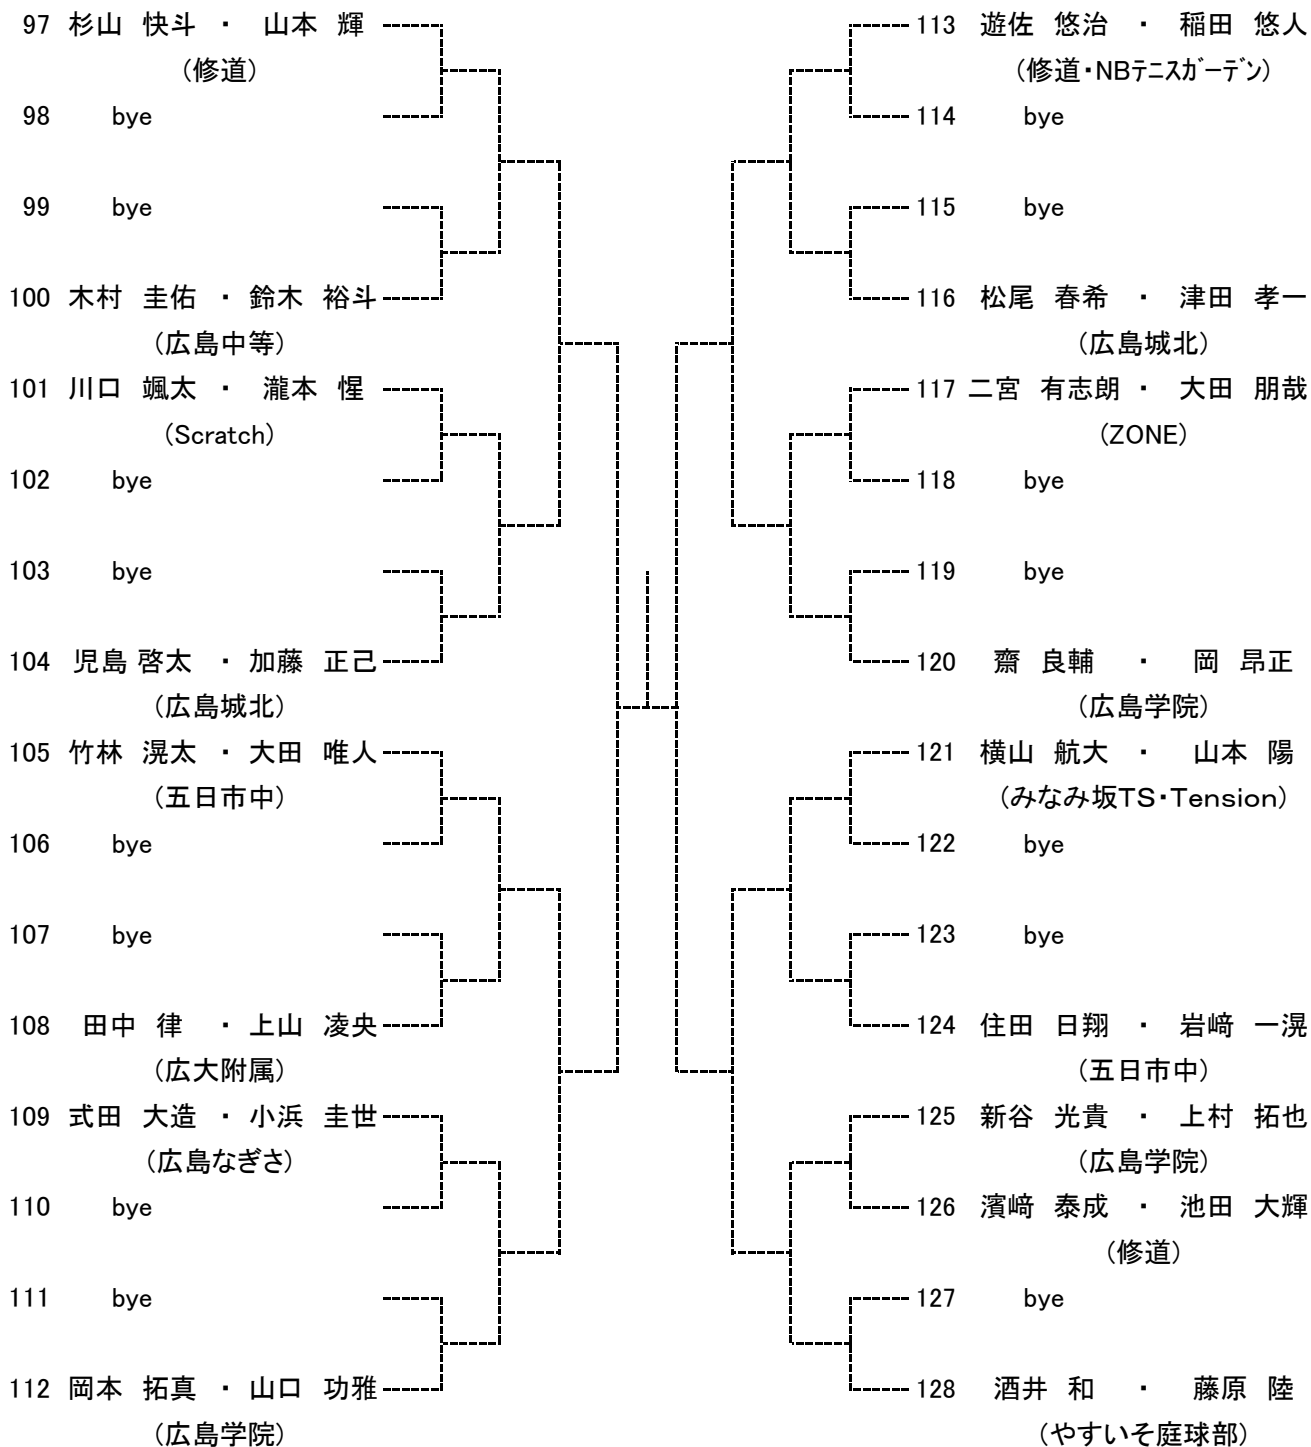

★★ 第64回広島市冬季中学生選手権大会 ★★

主催… 広島市テニス協会
 後援… 広島市・(財)広島市スポーツ協会
 協賛… ダンロップ(株)
 期日… 2019年12月22日(日)、24日(火)、25日(水)、26日(木)、27日(金)
 会場… 広島広域公園テニスコート (広島市安佐南区大塚西)
 翔洋テニスコート (広島市中区基町)

【大会日程】

		12月22日	12月24日	12月25日	12月26日	12月27日
男子	シングルス	1R～ 広域公園		残り試合 広域公園	予備日	
	ダブルス		1R～ 広域公園	残り試合 広域公園		
女子	シングルス	1R～ 翔洋テニスコート		残り試合 広域公園		
	ダブルス		1R～ 翔洋テニスコート	残り試合 広域公園		

男子シングルス ベスト8

女子シングルス ベスト8

男子ダブルス ベスト4

女子ダブルス ベスト4

中学生男子シングルス
Aブロック

seed 1.藤川典真, 2.加藤 和, 3~4.吉田壮太郎, 山本 輝
5~8.松岡洸希, 松浦優樹, 打田剛士, 坂宮大樹

中学生男子シングルス
Bブロック

中学生男子シングルス
Cブロック

中学生男子シングルス
Dブロック

中学男子ダブルス
Aブロック

seed 1.吉田壮太郎・大谷 哲, 2.酒井 和・藤原 陸, 3~4.藤川典真・松岡洸希, 成廣遼太郎・澤井颯来
5~8.坂宮大樹・打田剛士, 奥原太郎・玉井佑輔, 杉山快斗・山本 輝, 原凜太郎・福原悠雅

中学男子ダブルス
Bブロック

中学男子ダブルス
Cブロック

中学男子ダブルス
Dブロック

中学生女子シングルス
Aブロック

seed 1.藤山心羽, 2.濱本 弥, 3~4.松崎莉央, 濱崎永遠
5~8.田中 花, 日高春奈, 正本愛莉, 山科柚七

中学生女子シングルス
Bブロック

中学生 女子ダブルス
Aブロック

seed 1.久富祐佳・村田結愛, 2.濱本 弥・日高春奈, 3~4.岩井琴美・中山瑠七, 東 瑚子・平川瑠菜

中学生 女子ダブルス
Bブロック