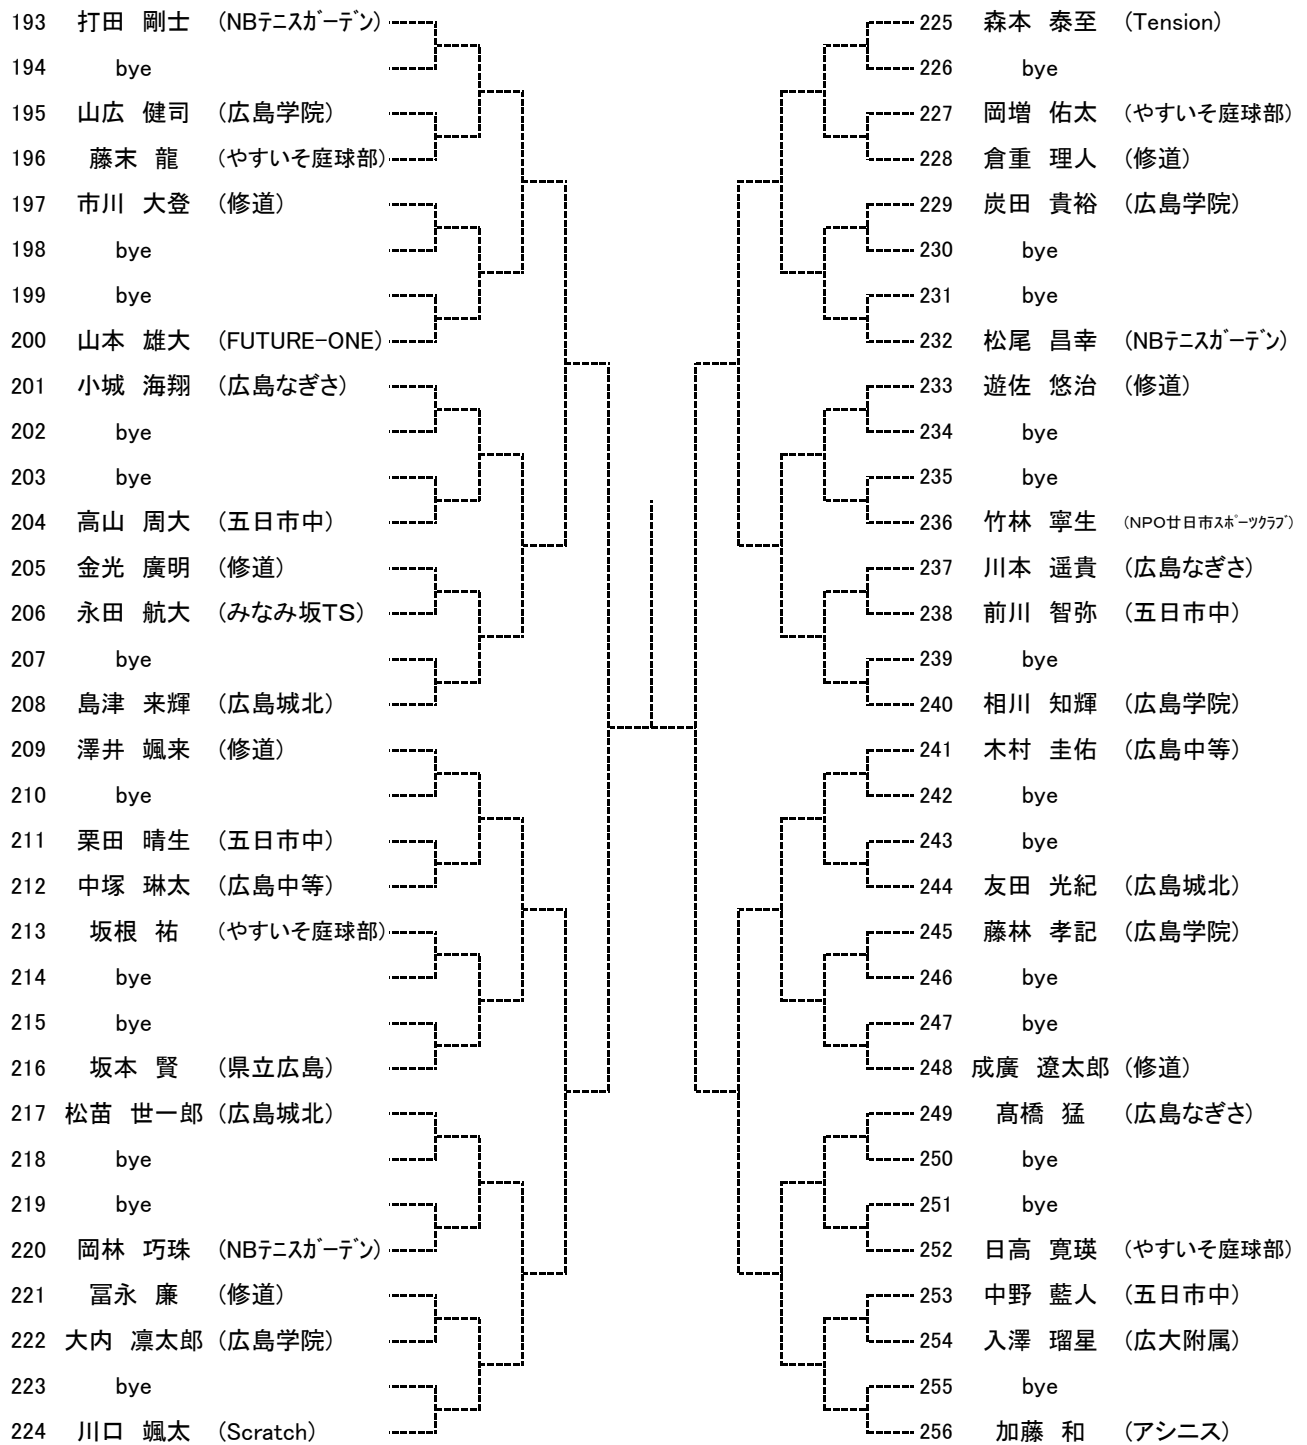

## 【大会日程】

		12月22日	12月24日	12月25日	12月26日	12月27日
男子	シングルス	1R～ 広域公園		残り試合 広域公園	予備日	
	ダブルス		1R～ 広域公園	残り試合 広域公園		
女子	シングルス	1R～ 翔洋テニスコート		残り試合 広域公園		
	ダブルス		1R～ 翔洋テニスコート	残り試合 広域公園		

女子シングルス ベスト8

男子ダブルス ベスト4

女子ダブルス ベスト4

中学生男子シングルス  
Aブロック

seed 1.藤川典真, 2.加藤 和, 3~4.吉田壮太郎, 山本 輝  
5~8.松岡洸希, 松浦優樹, 打田剛士, 坂宮大樹

中学生男子シングルス  
Bブロック

中学生男子シングルス  
Cブロック

中学生男子シングルス  
Dブロック

中学男子ダブルス  
Aブロック

2019.12.18 ドローの修正を行いました

seed 1.吉田壮太郎・大谷 哲, 2.酒井 和・藤原 陸, 3~4.藤川典真・松岡洸希, 成廣遼太郎・澤井颯来  
5~8.坂宮大樹・打田剛士, 奥原太郎・土井佑輔, 杉山快斗・山本 輝, 原凜太郎・福原悠雅

中学男子ダブルス  
Bブロック

2019.12.18 ドローの修正を行いました

中学男子ダブルス  
Cブロック