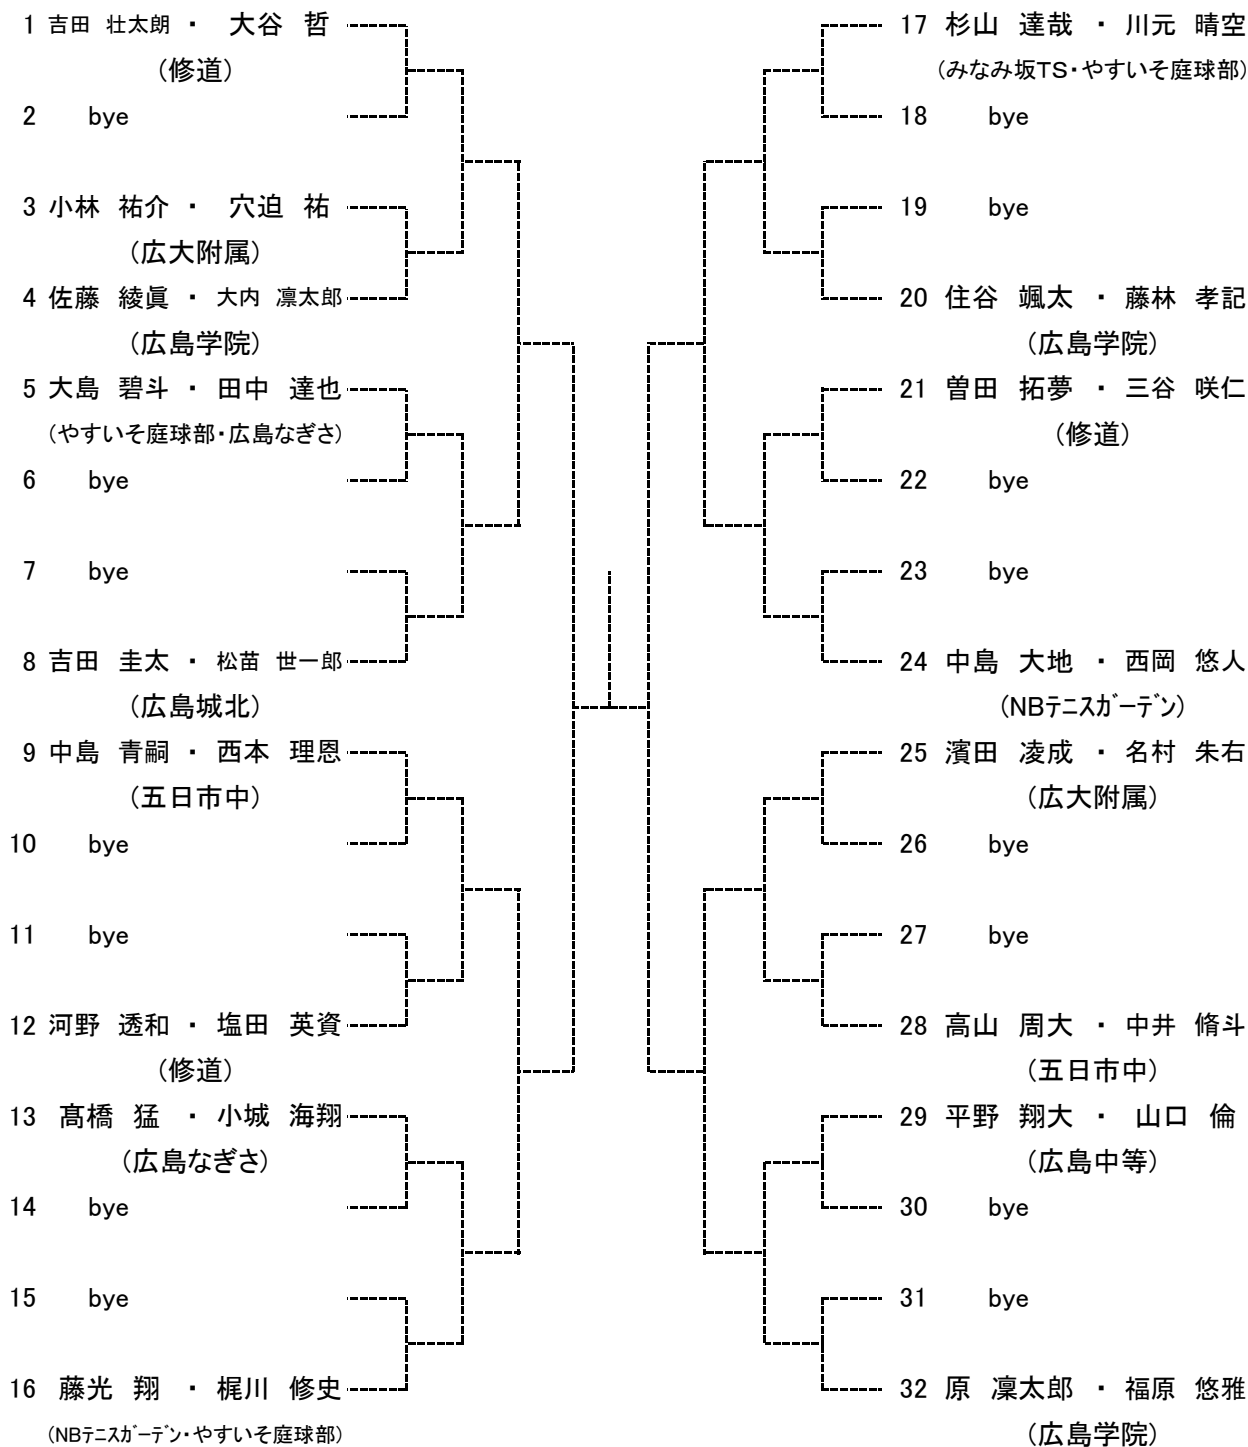

## 【大会日程】

		12月22日	12月24日	12月25日	12月26日	12月27日
男子	シングルス	1R～ 広域公園		残り試合 広域公園	予備日	
	ダブルス		1R～ 広域公園	残り試合 広域公園		
女子	シングルス	1R～ 翔洋テニスコート		残り試合 広域公園		
	ダブルス		1R～ 翔洋テニスコート	残り試合 広域公園		

女子シングルス ベスト8

男子ダブルス ベスト4

女子ダブルス ベスト4

中学生男子シングルス  
Aブロック

seed 1.藤川典真, 2.加藤 和, 3~4.吉田壮太郎, 山本 輝  
5~8.松岡洸希, 松浦優樹, 打田剛士, 坂宮大樹

中学生男子シングルス  
Bブロック

中学生男子シングルス  
Cブロック

中学生男子シングルス  
Dブロック

中学男子ダブルス  
Aブロック

2019.12.18 ドローの修正を行いました

seed 1.吉田壮太郎・大谷 哲, 2.酒井 和・藤原 陸, 3~4.藤川典真・松岡洸希, 成廣遼太郎・澤井颯来  
5~8.坂宮大樹・打田剛士, 奥原太郎・土井佑輔, 杉山快斗・山本 輝, 原凜太郎・福原悠雅

中学男子ダブルス  
Bブロック

2019.12.18 ドローの修正を行いました

中学男子ダブルス  
Cブロック