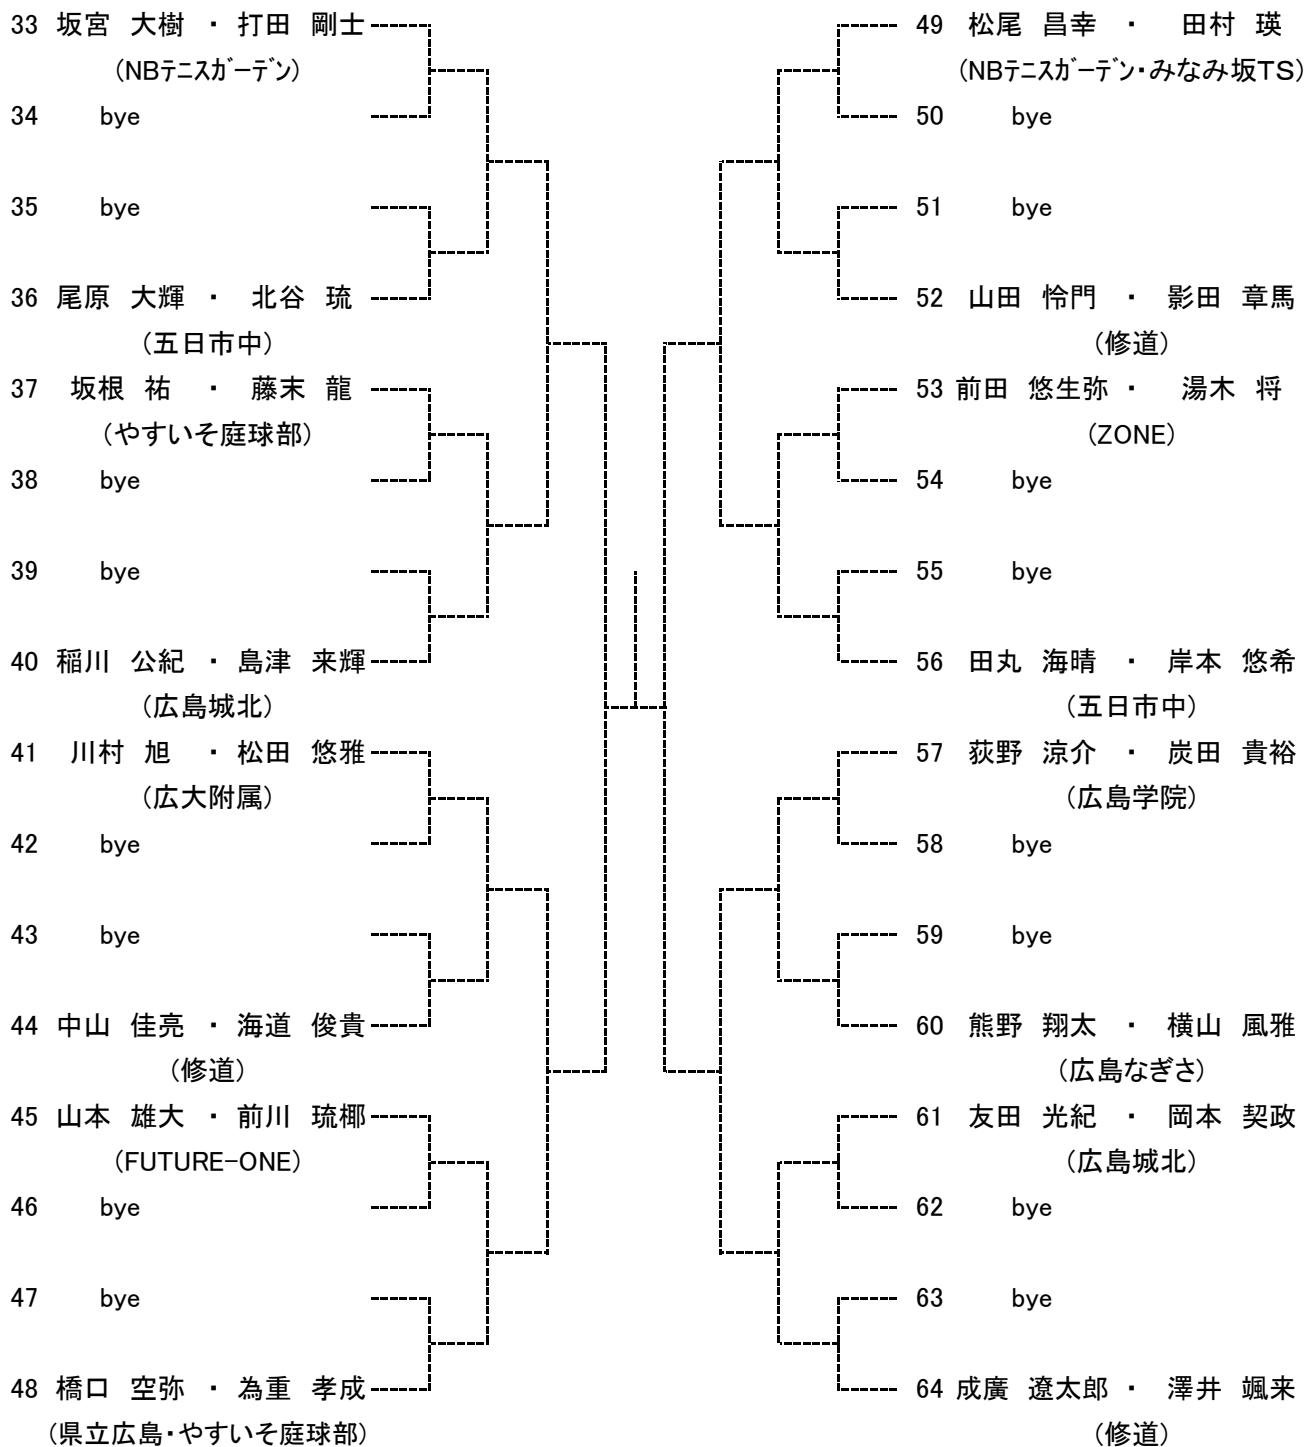

## 【大会日程】

		12月22日	12月24日	12月25日	12月26日	12月27日
男子	シングルス	1R～ 広域公園		残り試合 広域公園	予備日	
	ダブルス		1R～ 広域公園	残り試合 広域公園		
女子	シングルス	1R～ 翔洋テニスコート		残り試合 広域公園		
	ダブルス		1R～ 翔洋テニスコート	残り試合 広域公園		

女子シングルス ベスト8

男子ダブルス ベスト4

女子ダブルス ベスト4

中学生男子シングルス  
Aブロック

seed 1.藤川典真, 2.加藤 和, 3~4.吉田壮太郎, 山本 輝  
5~8.松岡洸希, 松浦優樹, 打田剛士, 坂宮大樹

中学生男子シングルス  
Bブロック

中学生男子シングルス  
Cブロック

中学生男子シングルス  
Dブロック

中学男子ダブルス  
Aブロック

2019.12.18 ドローの修正を行いました

seed 1.吉田壮太郎・大谷 哲, 2.酒井 和・藤原 陸, 3~4.藤川典真・松岡洸希, 成廣遼太郎・澤井颯来  
5~8.坂宮大樹・打田剛士, 奥原太郎・土井佑輔, 杉山快斗・山本 輝, 原凜太郎・福原悠雅

中学男子ダブルス  
Bブロック

2019.12.18 ドローの修正を行いました

中学男子ダブルス  
Cブロック

2019.12.18 ドローの修正を行いました

中学男子ダブルス  
Dブロック

2019.12.18 ドローの修正を行いました

中学生女子シングルス  
Aブロック

seed 1.藤山心羽, 2.濱本 弥, 3~4.松崎莉央, 濱崎永遠  
5~8.田中 花, 日高春奈, 正本愛莉, 山科柚七

中学生女子シングルス  
Bブロック

中学生 女子ダブルス  
Aブロック

seed 1.久富祐佳・村田結愛, 2.濱本 弥・日高春奈, 3~4.岩井琴美・中山瑠七, 東 瑚子・平川瑠菜