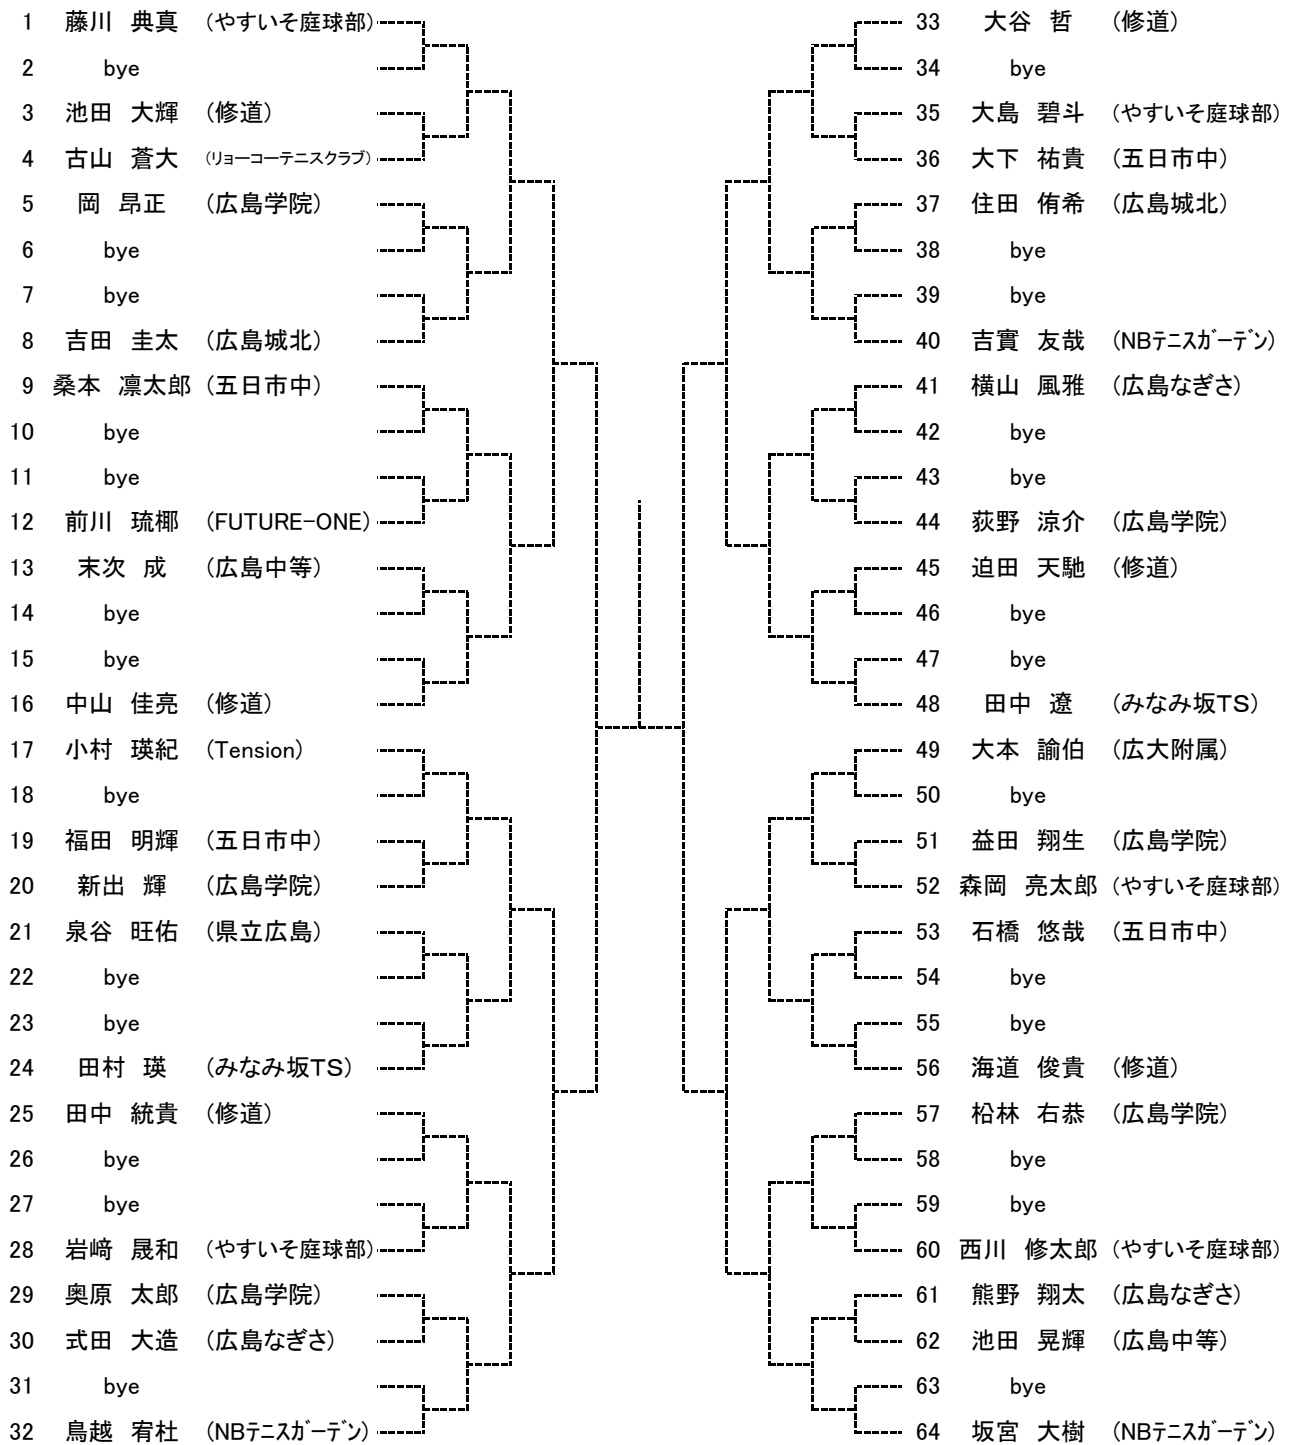

## 【大会日程】

		12月22日	12月24日	12月25日	12月26日	12月27日
男子	シングルス	1R～ 広域公園		残り試合 広域公園	予備日	
	ダブルス		1R～ 広域公園	残り試合 広域公園		
女子	シングルス	1R～ 翔洋テニスコート		残り試合 広域公園		
	ダブルス		1R～ 翔洋テニスコート	残り試合 広域公園		

女子シングルス ベスト8

男子ダブルス ベスト4

女子ダブルス ベスト4

中学生男子シングルス  
Aブロック

seed 1.藤川典真, 2.加藤 和, 3~4.吉田壮太郎, 山本 輝  
5~8.松岡洸希, 松浦優樹, 打田剛士, 坂宮大樹

中学生男子シングルス  
Bブロック

中学生男子シングルス  
Cブロック

中学生男子シングルス  
Dブロック

中学男子ダブルス  
Aブロック

2019.12.18 ドローの修正を行いました

seed 1.吉田壮太郎・大谷 哲, 2.酒井 和・藤原 陸, 3~4.藤川典真・松岡洸希, 成廣遼太郎・澤井颯来  
5~8.坂宮大樹・打田剛士, 奥原太郎・土井佑輔, 杉山快斗・山本 輝, 原凜太郎・福原悠雅

中学男子ダブルス  
Bブロック

2019.12.18 ドローの修正を行いました

中学男子ダブルス  
Cブロック