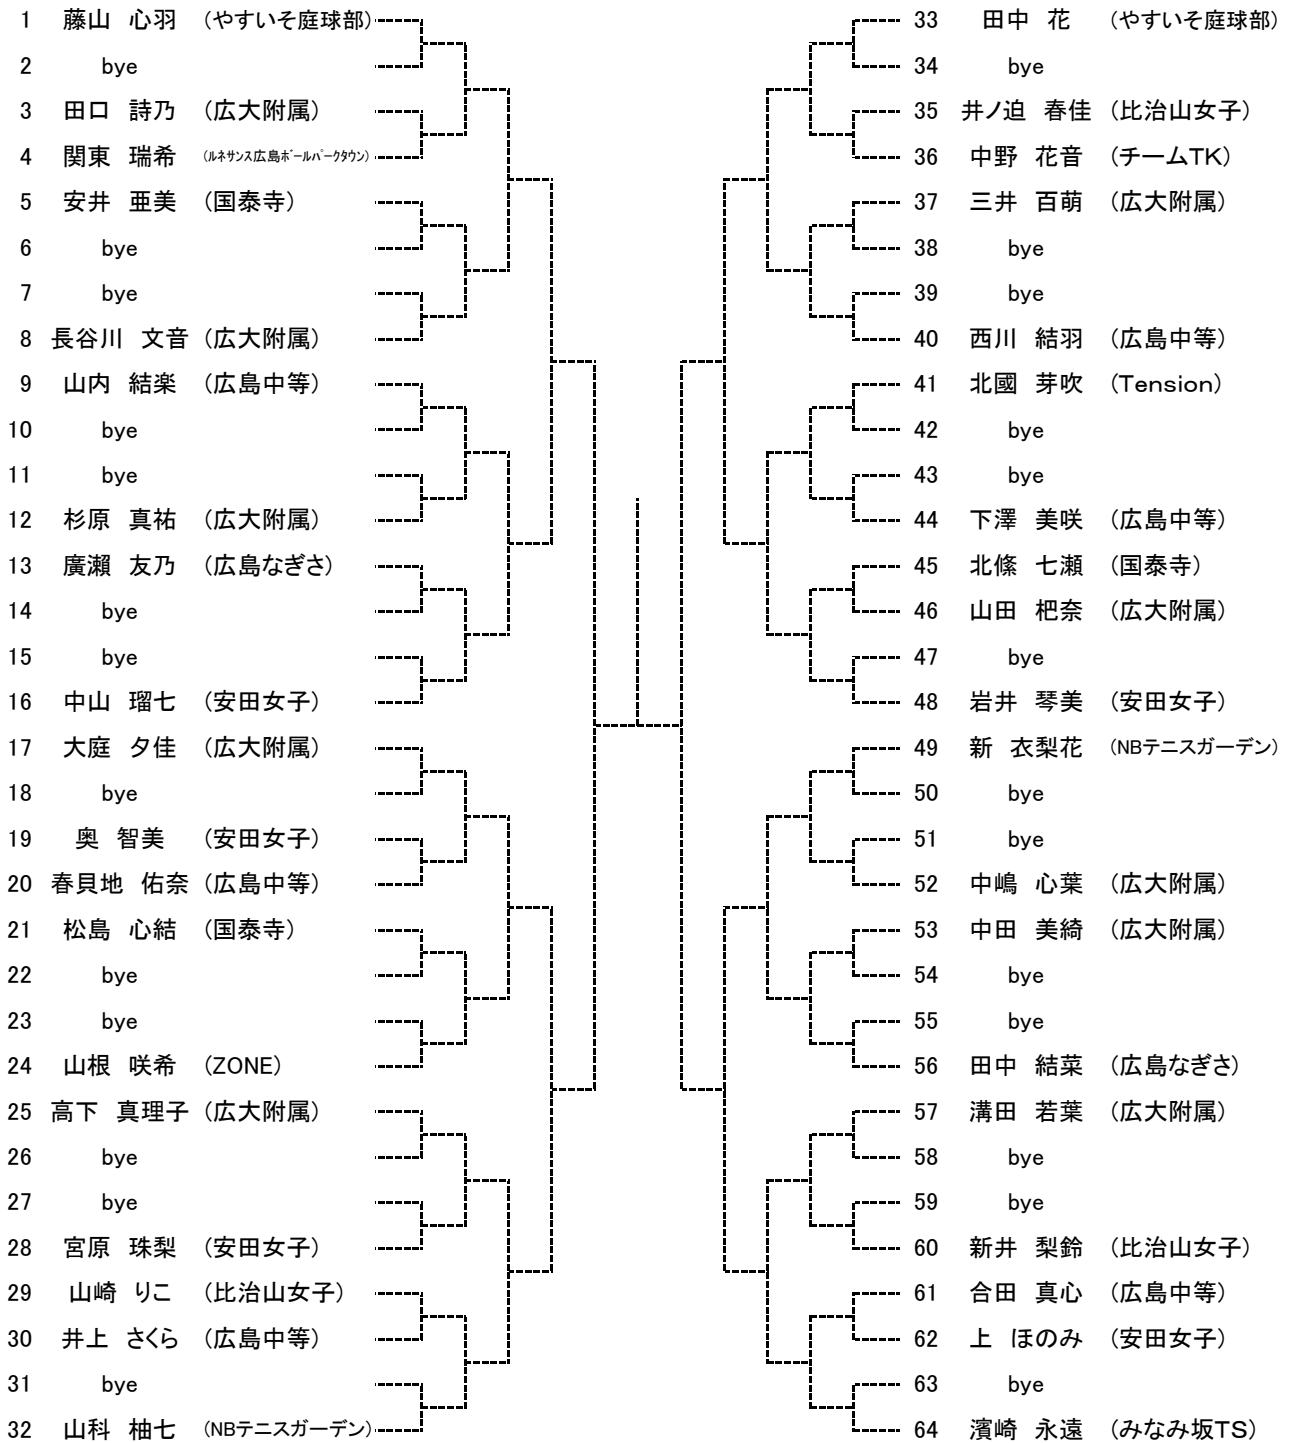

## 【大会日程】

		12月22日	12月24日	12月25日	12月26日	12月27日
男子	シングルス	1R～ 広域公園		残り試合 広域公園	予備日	
	ダブルス		1R～ 広域公園	残り試合 広域公園		
女子	シングルス	1R～ 翔洋テニスコート		残り試合 広域公園		
	ダブルス		1R～ 翔洋テニスコート	残り試合 広域公園		

女子シングルス ベスト8

男子ダブルス ベスト4

女子ダブルス ベスト4

中学生男子シングルス  
Aブロック

seed 1.藤川典真, 2.加藤 和, 3~4.吉田壮太郎, 山本 輝  
5~8.松岡洸希, 松浦優樹, 打田剛士, 坂宮大樹

中学生男子シングルス  
Bブロック

中学生男子シングルス  
Cブロック

中学生男子シングルス  
Dブロック

中学男子ダブルス  
Aブロック

2019.12.18 ドローの修正を行いました

seed 1.吉田壮太郎・大谷 哲, 2.酒井 和・藤原 陸, 3~4.藤川典真・松岡洸希, 成廣遼太郎・澤井颯来  
5~8.坂宮大樹・打田剛士, 奥原太郎・土井佑輔, 杉山快斗・山本 輝, 原凜太郎・福原悠雅

中学男子ダブルス  
Bブロック

2019.12.18 ドローの修正を行いました

中学男子ダブルス  
Cブロック

2019.12.18 ドローの修正を行いました

中学男子ダブルス  
Dブロック

2019.12.18 ドローの修正を行いました

中学生女子シングルス  
Aブロック

seed 1.藤山心羽, 2.濱本 弥, 3~4.松崎莉央, 濱崎永遠  
5~8.田中 花, 日高春奈, 正本愛莉, 山科柚七

中学生女子シングルス  
Bブロック

中学生 女子ダブルス  
Aブロック

seed 1.久富祐佳・村田結愛, 2.濱本 弥・日高春奈, 3~4.岩井琴美・中山瑠七, 東 瑚子・平川瑠菜