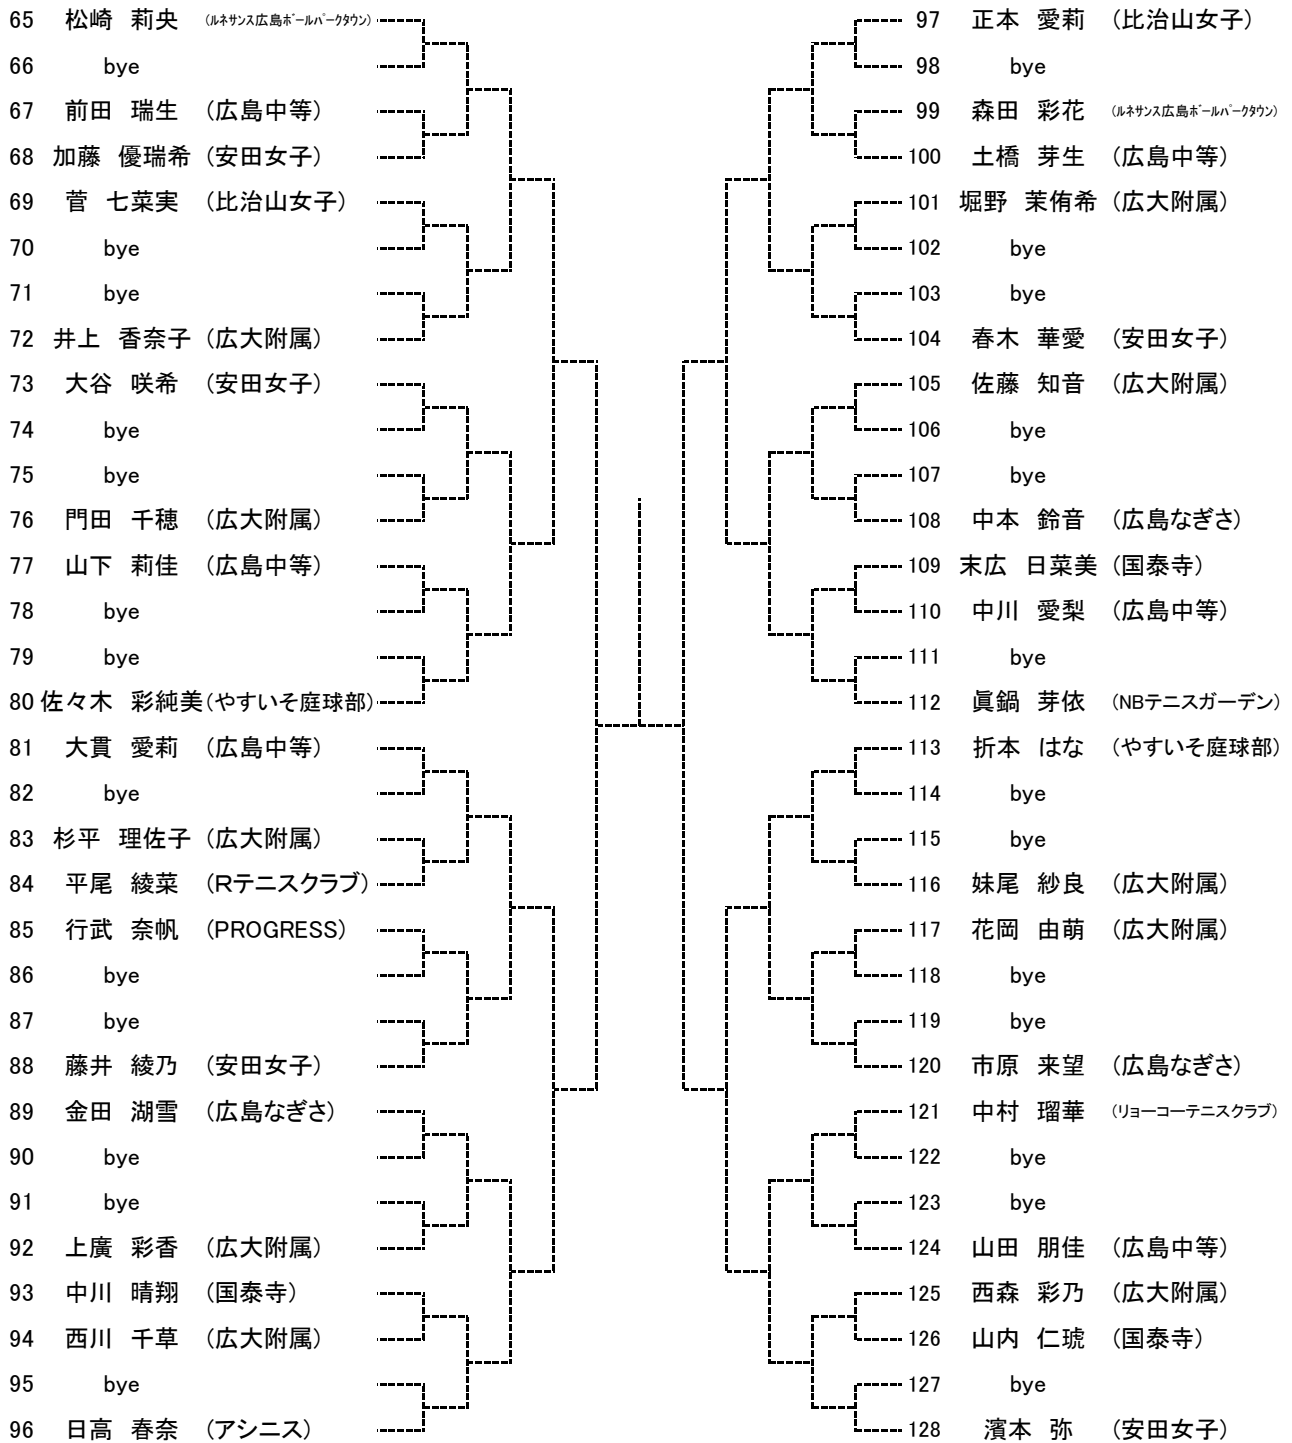

## 【大会日程】

		12月22日	12月24日	12月25日	12月26日	12月27日
男子	シングルス	1R～ 広域公園		残り試合 広域公園	予備日	
	ダブルス		1R～ 広域公園	残り試合 広域公園		
女子	シングルス	1R～ 翔洋テニスコート		残り試合 広域公園		
	ダブルス		1R～ 翔洋テニスコート	残り試合 広域公園		

女子シングルス ベスト8

男子ダブルス ベスト4

女子ダブルス ベスト4

中学生男子シングルス  
Aブロック

seed 1.藤川典真, 2.加藤 和, 3~4.吉田壮太郎, 山本 輝  
5~8.松岡洸希, 松浦優樹, 打田剛士, 坂宮大樹

中学生男子シングルス  
Bブロック

中学生男子シングルス  
Cブロック

中学生男子シングルス  
Dブロック

中学男子ダブルス  
Aブロック

2019.12.18 ドローの修正を行いました

seed 1.吉田壮太郎・大谷 哲, 2.酒井 和・藤原 陸, 3~4.藤川典真・松岡洸希, 成廣遼太郎・澤井颯来  
5~8.坂宮大樹・打田剛士, 奥原太郎・土井佑輔, 杉山快斗・山本 輝, 原凜太郎・福原悠雅

中学男子ダブルス  
Bブロック

2019.12.18 ドローの修正を行いました

中学男子ダブルス  
Cブロック

2019.12.18 ドローの修正を行いました

中学男子ダブルス  
Dブロック

2019.12.18 ドローの修正を行いました

中学生女子シングルス  
Aブロック

seed 1.藤山心羽, 2.濱本 弥, 3~4.松崎莉央, 濱崎永遠  
5~8.田中 花, 日高春奈, 正本愛莉, 山科柚七

中学生女子シングルス  
Bブロック

中学生 女子ダブルス  
Aブロック

seed 1.久富祐佳・村田結愛, 2.濱本 弥・日高春奈, 3~4.岩井琴美・中山瑠七, 東 瑚子・平川瑠菜