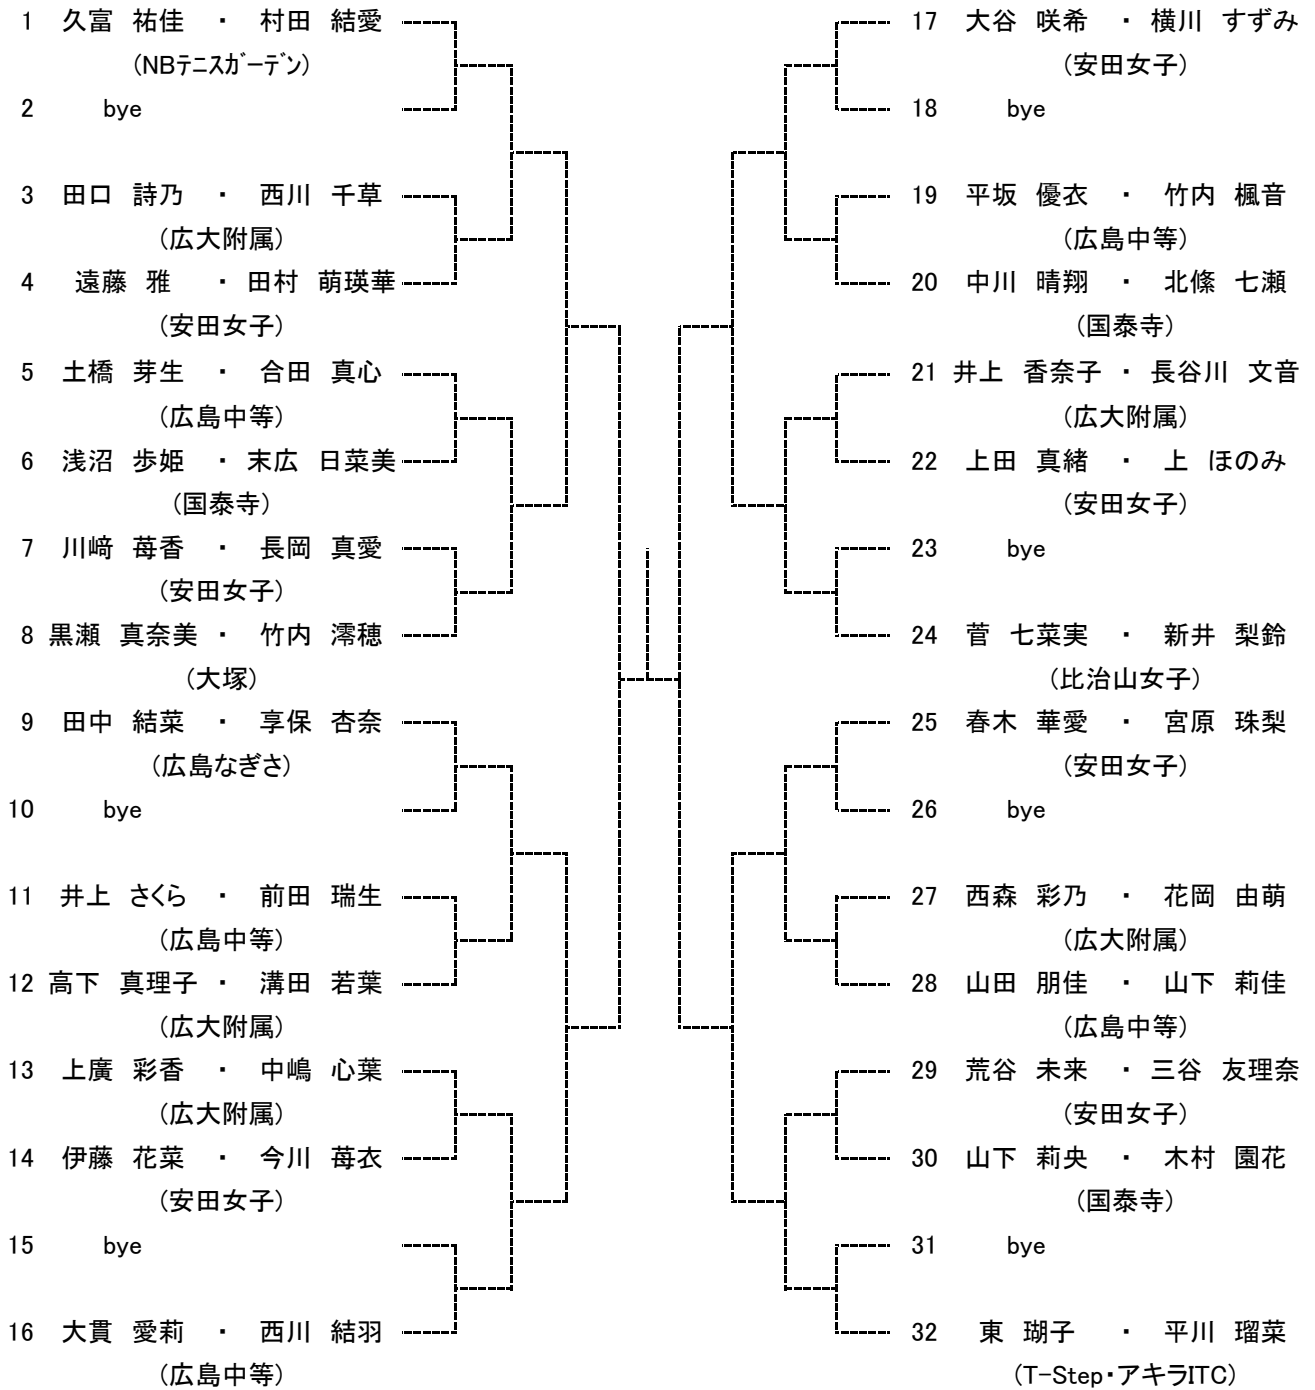

## 【大会日程】

		12月22日	12月24日	12月25日	12月26日	12月27日
男子	シングルス	1R～ 広域公園		残り試合 広域公園	予備日	
	ダブルス		1R～ 広域公園	残り試合 広域公園		
女子	シングルス	1R～ 翔洋テニスコート		残り試合 広域公園		
	ダブルス		1R～ 翔洋テニスコート	残り試合 広域公園		

女子シングルス ベスト8

男子ダブルス ベスト4

女子ダブルス ベスト4

中学生男子シングルス  
Aブロック

seed 1.藤川典真, 2.加藤 和, 3~4.吉田壮太郎, 山本 輝  
5~8.松岡洸希, 松浦優樹, 打田剛士, 坂宮大樹

中学生男子シングルス  
Bブロック

中学生男子シングルス  
Cブロック

中学生男子シングルス  
Dブロック

中学男子ダブルス  
Aブロック

2019.12.18 ドローの修正を行いました

seed 1.吉田壮太郎・大谷 哲, 2.酒井 和・藤原 陸, 3~4.藤川典真・松岡洸希, 成廣遼太郎・澤井颯来  
5~8.坂宮大樹・打田剛士, 奥原太郎・土井佑輔, 杉山快斗・山本 輝, 原凜太郎・福原悠雅

中学男子ダブルス  
Bブロック

2019.12.18 ドローの修正を行いました

中学男子ダブルス  
Cブロック

2019.12.18 ドローの修正を行いました

中学男子ダブルス  
Dブロック

2019.12.18 ドローの修正を行いました

中学生女子シングルス  
Aブロック

seed 1.藤山心羽, 2.濱本 弥, 3~4.松崎莉央, 濱崎永遠  
5~8.田中 花, 日高春奈, 正本愛莉, 山科柚七

中学生女子シングルス  
Bブロック

中学生 女子ダブルス  
Aブロック

seed 1.久富祐佳・村田結愛, 2.濱本 弥・日高春奈, 3~4.岩井琴美・中山瑠七, 東 瑚子・平川瑠菜