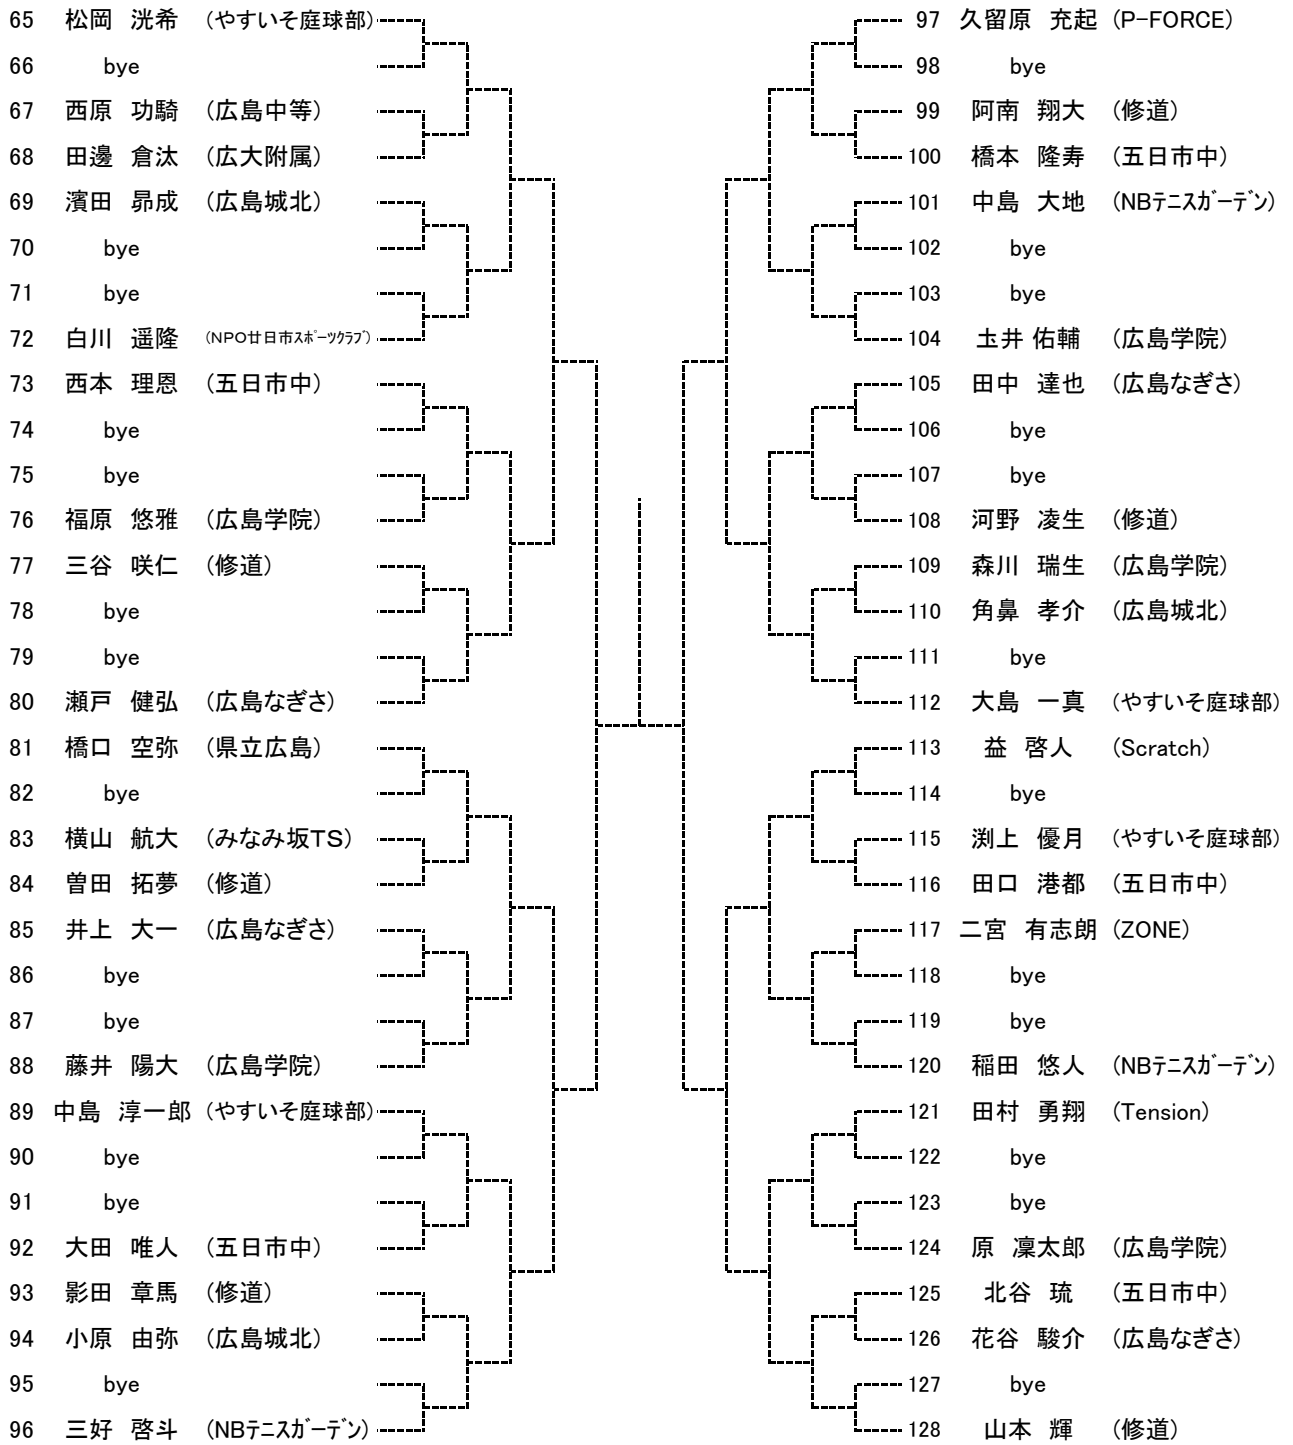

## 【大会日程】

		12月22日	12月24日	12月25日	12月26日	12月27日
男子	シングルス	1R～ 広域公園		残り試合 広域公園	予備日	
	ダブルス		1R～ 広域公園	残り試合 広域公園		
女子	シングルス	1R～ 翔洋テニスコート		残り試合 広域公園		
	ダブルス		1R～ 翔洋テニスコート	残り試合 広域公園		

女子シングルス ベスト8

男子ダブルス ベスト4

女子ダブルス ベスト4

中学生男子シングルス  
Aブロック

seed 1.藤川典真, 2.加藤 和, 3~4.吉田壮太郎, 山本 輝  
5~8.松岡洸希, 松浦優樹, 打田剛士, 坂宮大樹

中学生男子シングルス  
Bブロック

中学生男子シングルス  
Cブロック

中学生男子シングルス  
Dブロック

中学男子ダブルス  
Aブロック

2019.12.18 ドローの修正を行いました

seed 1.吉田壮太郎・大谷 哲, 2.酒井 和・藤原 陸, 3~4.藤川典真・松岡洸希, 成廣遼太郎・澤井颯来  
5~8.坂宮大樹・打田剛士, 奥原太郎・土井佑輔, 杉山快斗・山本 輝, 原凜太郎・福原悠雅

中学男子ダブルス  
Bブロック

2019.12.18 ドローの修正を行いました

中学男子ダブルス  
Cブロック