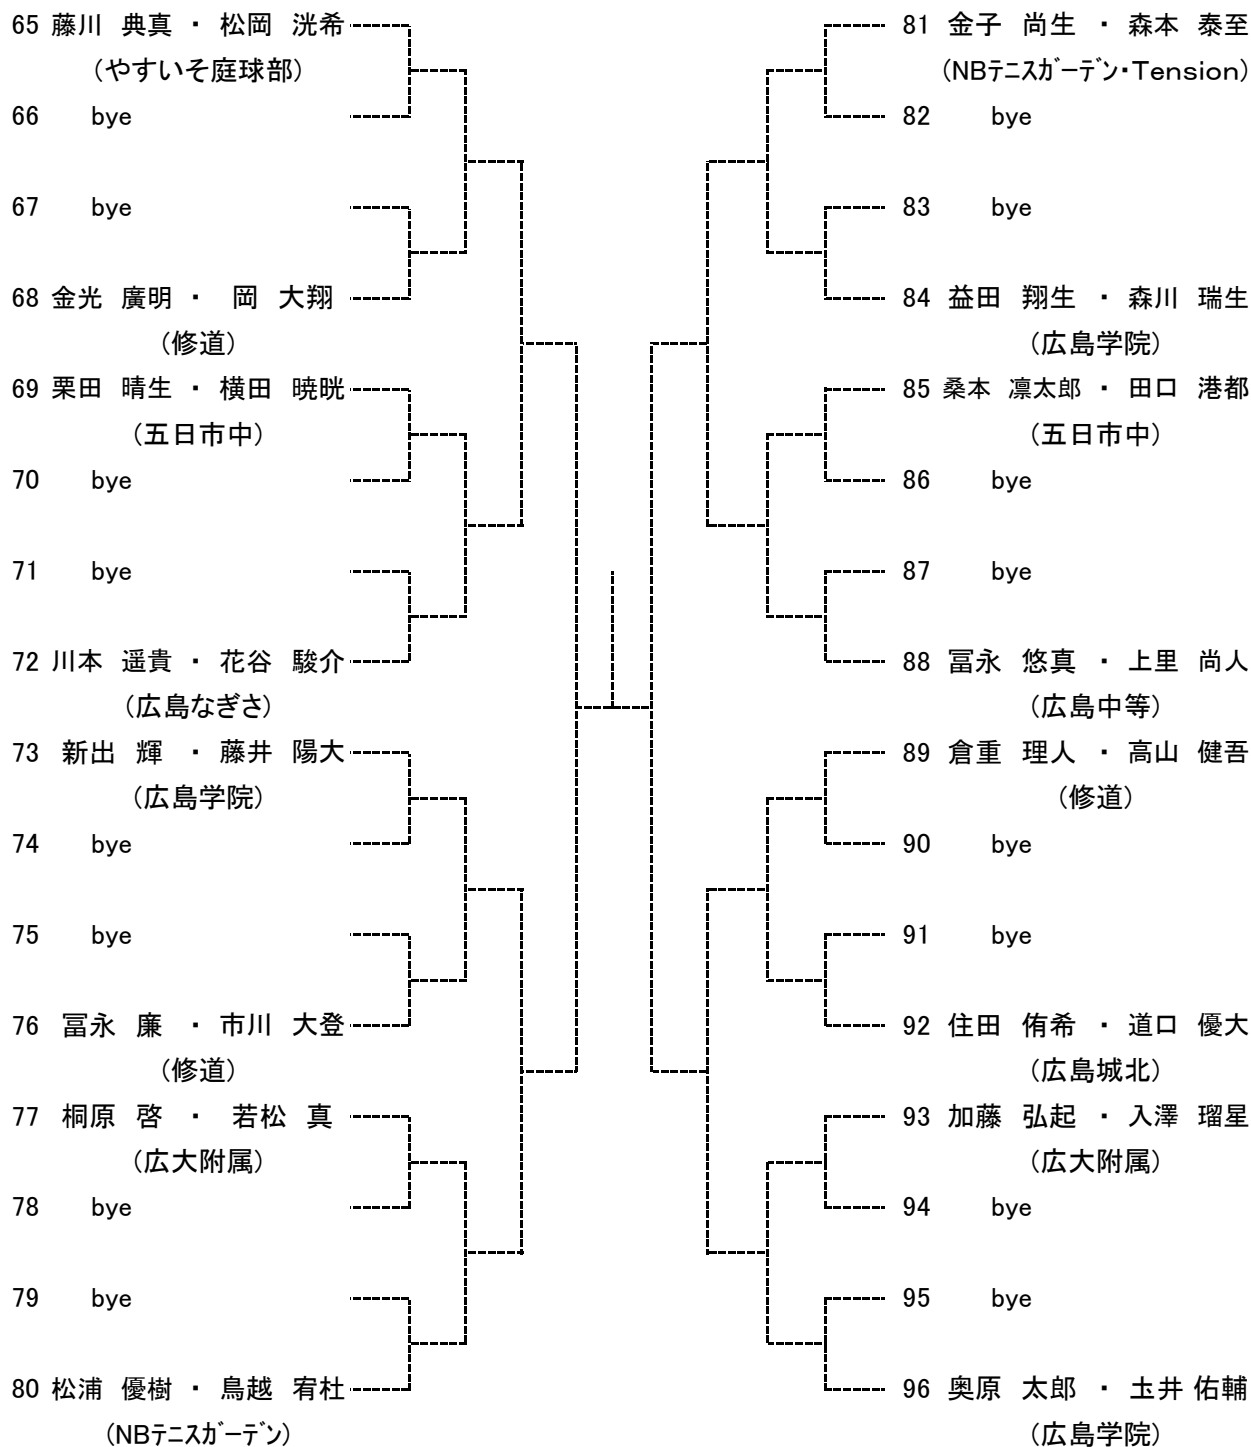

中学男子ダブルス
Cブロック

2019.12.18 ドローの修正を行いました