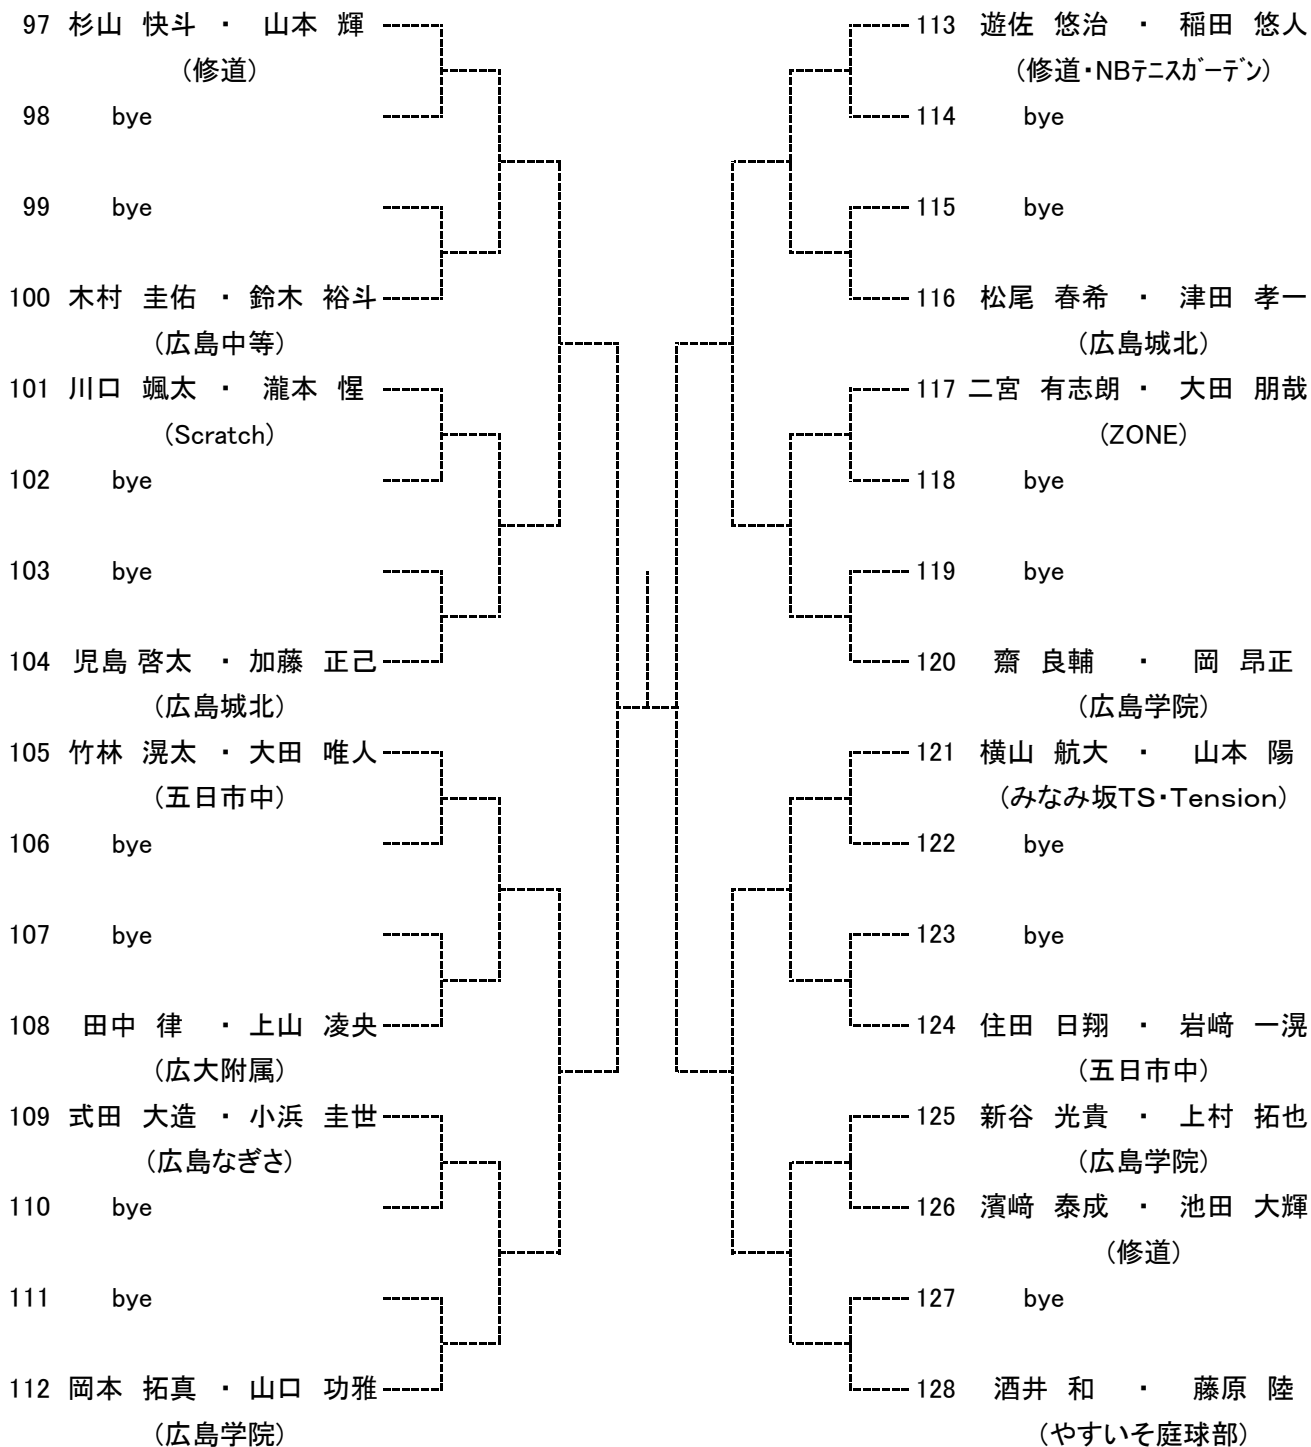

中学男子ダブルス
Dブロック

2019.12.18 ドローの修正を行いました