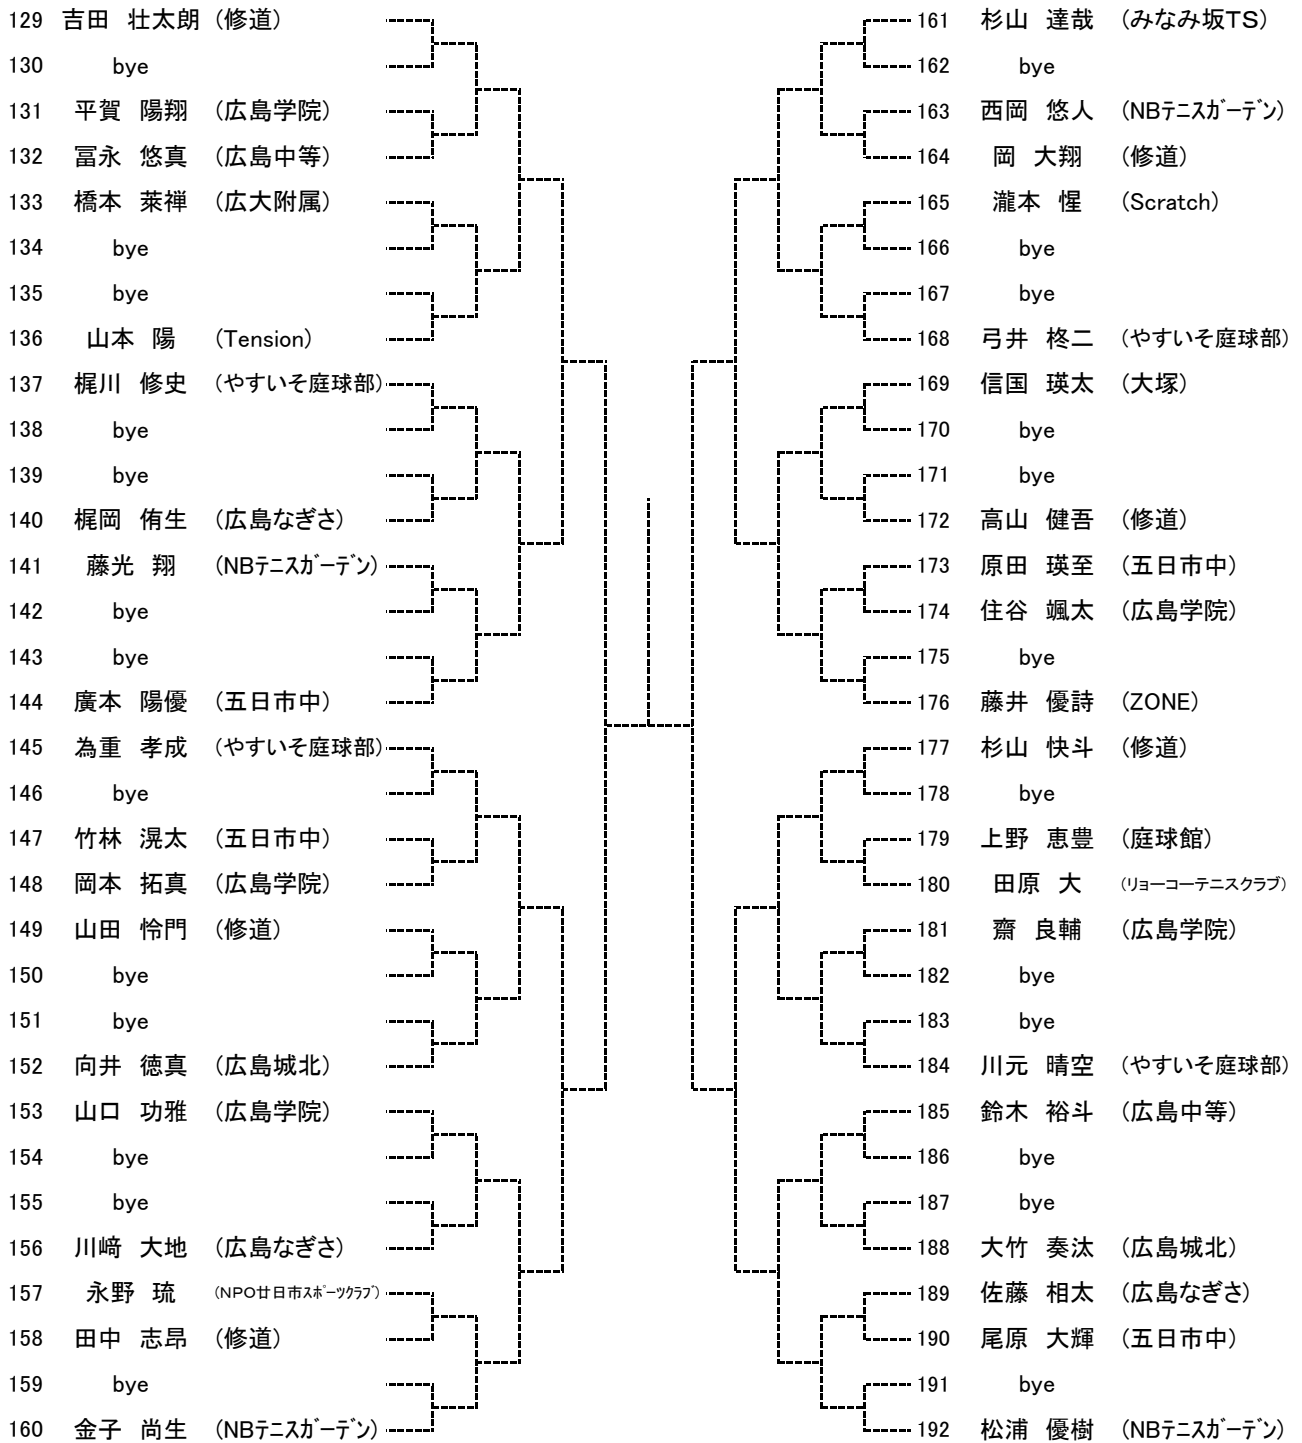

## 【大会日程】

		12月22日	12月24日	12月25日	12月26日	12月27日
男子	シングルス	1R～ 広域公園		残り試合 広域公園	予備日	
	ダブルス		1R～ 広域公園	残り試合 広域公園		
女子	シングルス	1R～ 翔洋テニスコート		残り試合 広域公園		
	ダブルス		1R～ 翔洋テニスコート	残り試合 広域公園		

女子シングルス ベスト8

男子ダブルス ベスト4

女子ダブルス ベスト4

中学生男子シングルス  
Aブロック

seed 1.藤川典真, 2.加藤 和, 3~4.吉田壮太郎, 山本 輝  
5~8.松岡洸希, 松浦優樹, 打田剛士, 坂宮大樹

中学生男子シングルス  
Bブロック

中学生男子シングルス  
Cブロック

中学生男子シングルス  
Dブロック

中学男子ダブルス  
Aブロック

2019.12.18 ドローの修正を行いました

seed 1.吉田壮太郎・大谷 哲, 2.酒井 和・藤原 陸, 3~4.藤川典真・松岡洸希, 成廣遼太郎・澤井颯来  
5~8.坂宮大樹・打田剛士, 奥原太郎・土井佑輔, 杉山快斗・山本 輝, 原凜太郎・福原悠雅

中学男子ダブルス  
Bブロック

2019.12.18 ドローの修正を行いました

中学男子ダブルス  
Cブロック