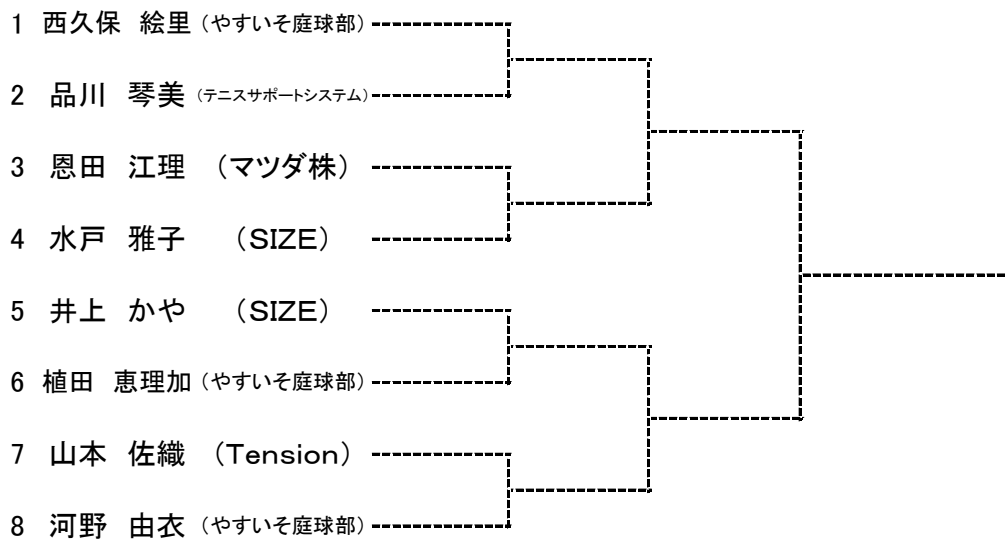

SEED:1. 西久保絵里2. 河野由衣

ベテラン男子シングルス 【本戦】

SEED: 1. 武田将孝2. 高杉和正、3~4. 岡本侑士・山崎浩希、5~8. 小河誠・宮本和典・関矢寛史、  
9~12. 山崎実・小林靖・今井英二・青木繁幸、13~16. 中尾修・上村信行・中本裕隆・山田満夫

第68回広島市春季テニス選手権大会

一般男子シングルス【予選】

【Aブロック】

- 1 山根 誠二 (UP. Set)
- 2 國好 翼 (オシャ足)
- 3 田邊 賢太郎 (DROP OUT)
- 4 岡村 直樹 (アシニス)
- 5 BYE
- 6 青田 崇正 (ぢっぷす@コイン通り)