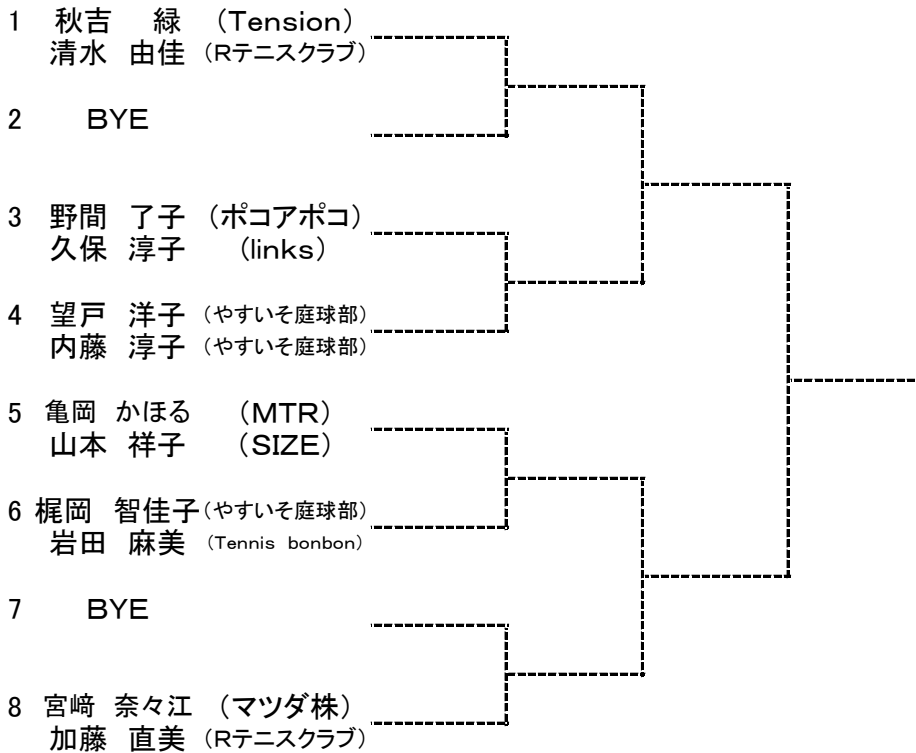

ベテラン女子ダブルス

SEED: 1. 秋吉・清水、2. 宮崎・加藤