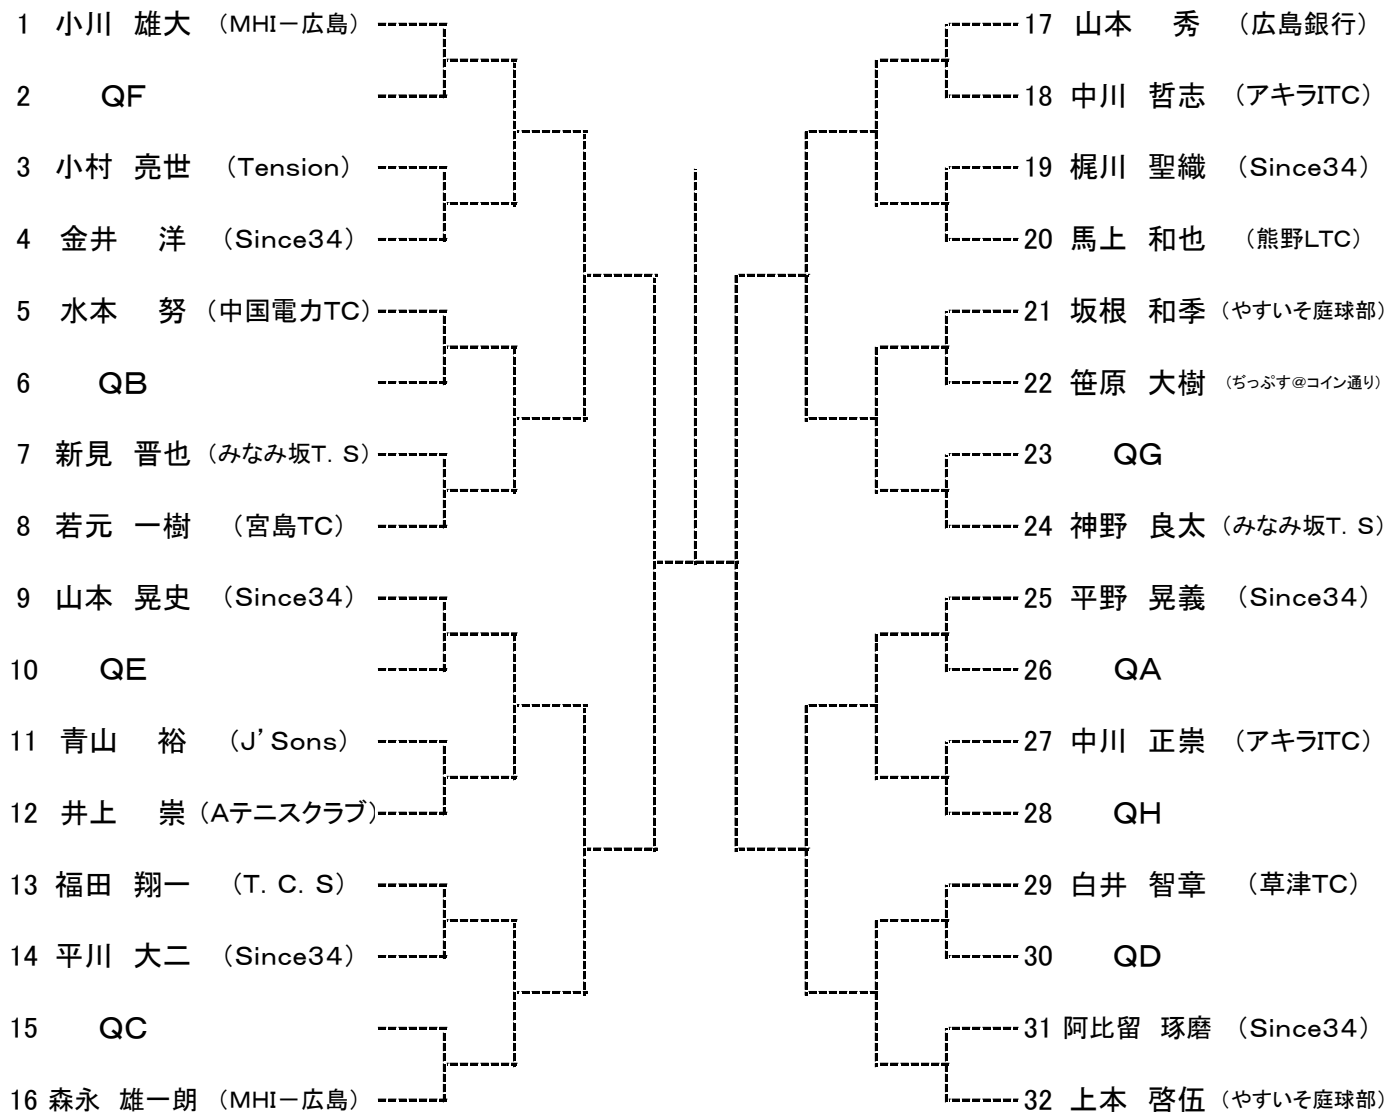

第68回広島市春季テニス選手権大会
一般男子シングルス

【本戦】