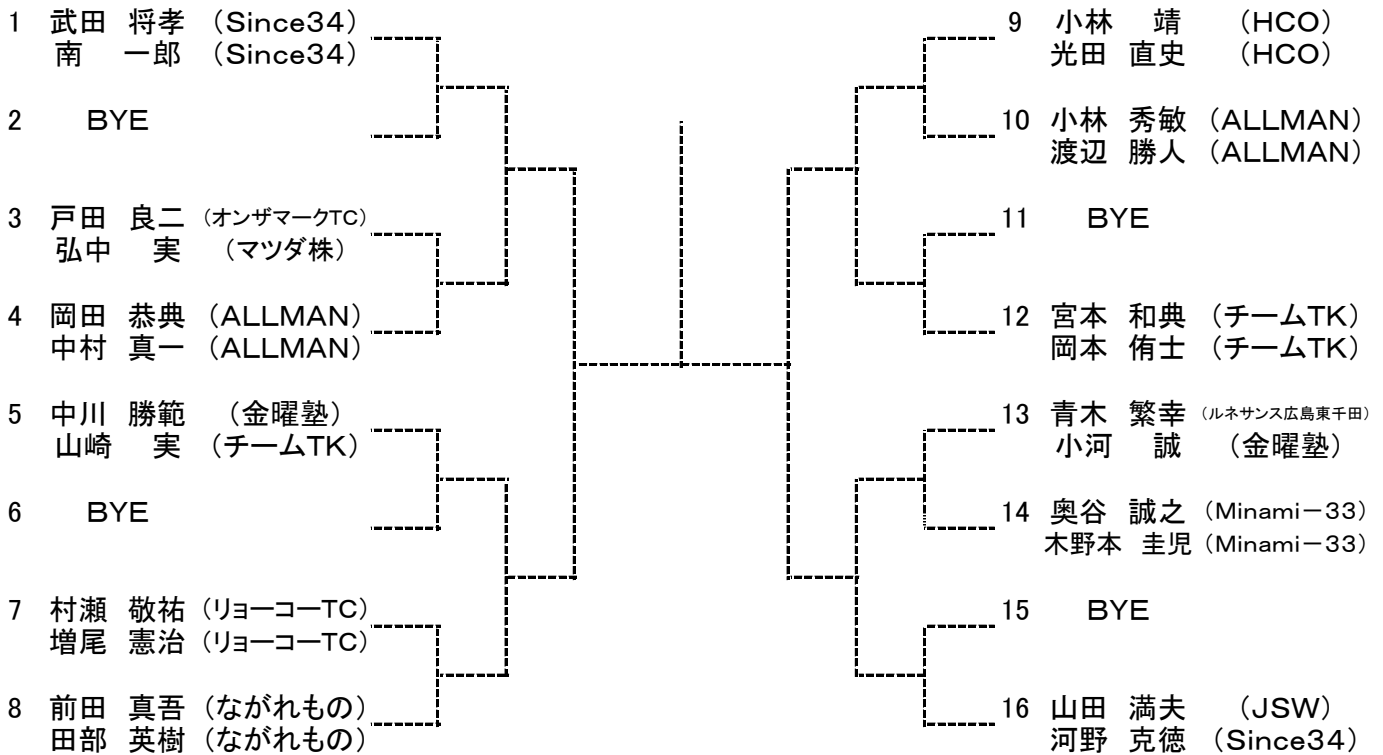

### 【Dブロック】

- 13 東 武志 (MHI-広島)  
松永 大勳 (MHI-広島)
- 14 後藤 瑛人 (DROP OUT)  
安東 俊明 (DROP OUT)
- 15 中川 正崇 (アキラITC)  
中川 哲志 (アキラITC)
- 16 川井 清一 (Good time)  
岡村 直樹 (アシニス)

SEED: 1. 市川・阿比留、2. 岡田・平川、3~4. 和田・安澤、東・松永

LL: 1.            2.            3.            4.

第68回広島市春季テニス選手権大会  
一般男子ダブルス

SEED: 1. 上本・平野、2. 梶川・梶田3~4. 樋口・山本、小川・馬上、

第68回広島市春季テニス選手権大会  
一般女子ダブルス

SEED: 1. 安成・西久保、2. 清瀧・河野

第68回広島市春季テニス選手権大会

ベテラン男子ダブルス

SEED: 1. 武田・南、2. 山田・河野、3~4. 宮本・岡本、中川・山崎