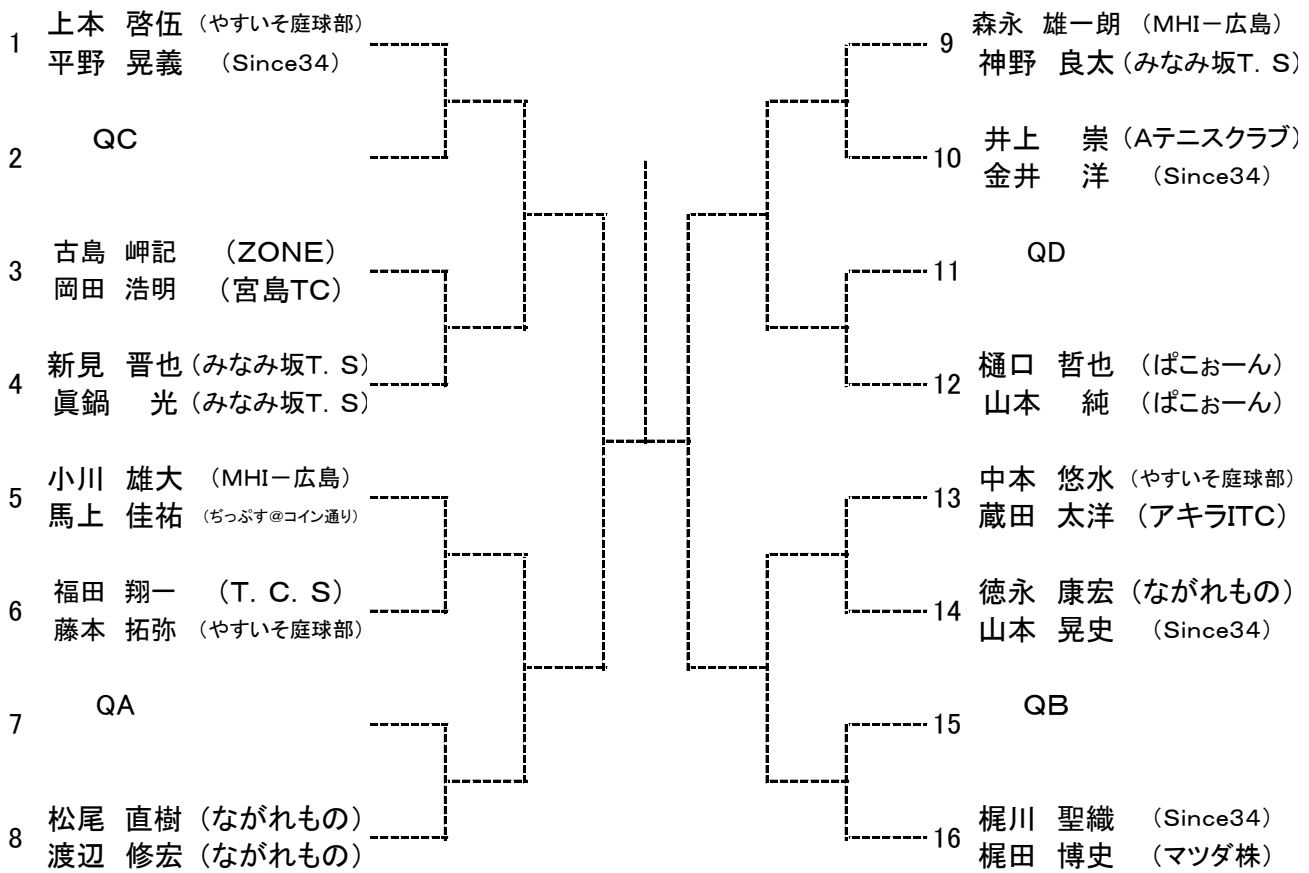

第68回広島市春季テニス選手権大会
一般男子ダブルス

SEED: 1. 上本・平野、2. 梶川・梶田3~4. 樋口・山本、小川・馬上、