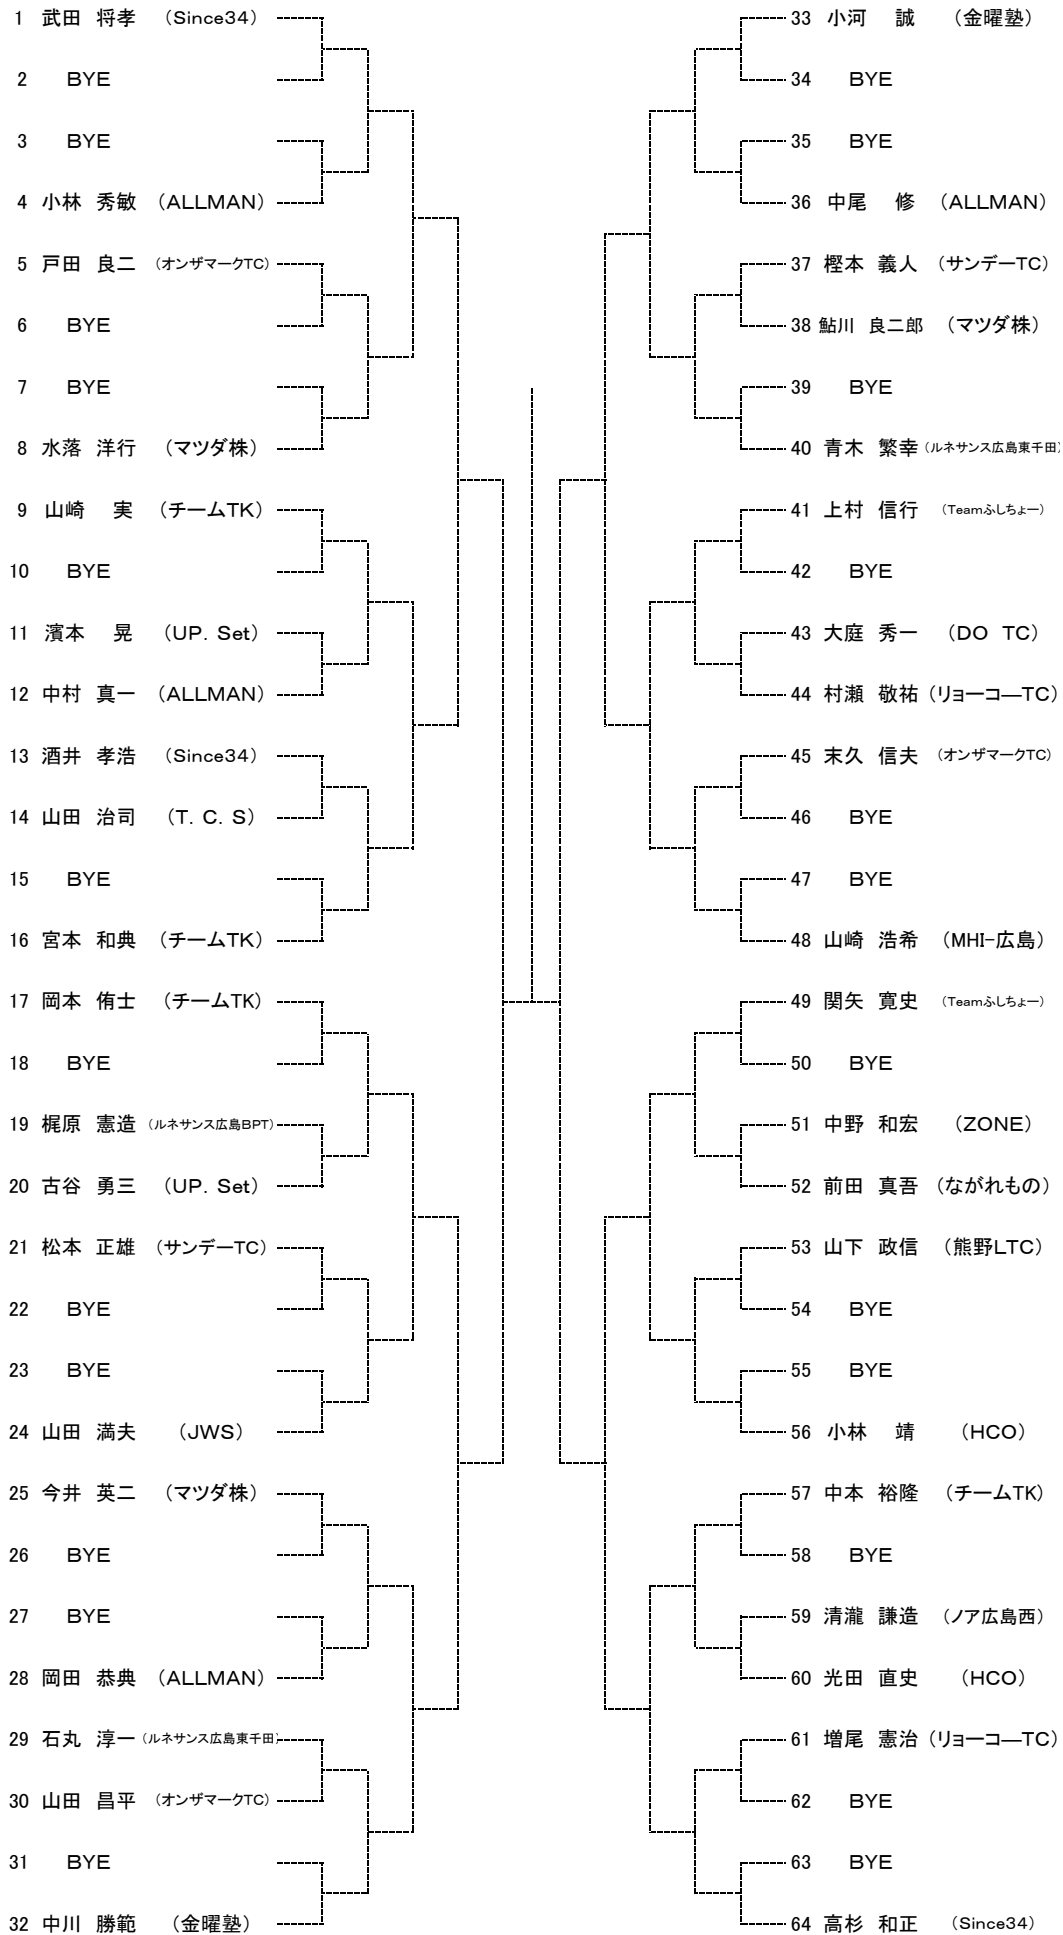

SEED:1. 西久保絵里2. 河野由衣

ベテラン男子シングルス 【本戦】

SEED: 1. 武田将孝2. 高杉和正、3~4. 岡本侑士・山崎浩希、5~8. 小河誠・宮本和典・関矢寛史、  
9~12. 山崎実・小林靖・今井英二・青木繁幸、13~16. 中尾修・上村信行・中本裕隆・山田満夫

第68回広島市春季テニス選手権大会

一般男子シングルス【予選】

【Aブロック】

- 1 山根 誠二 (UP. Set)
- 2 國好 翼 (オシャ足)
- 3 田邊 賢太郎 (DROP OUT)
- 4 岡村 直樹 (アシニス)
- 5 BYE
- 6 青田 崇正 (ぢっぷす@コイン通り)