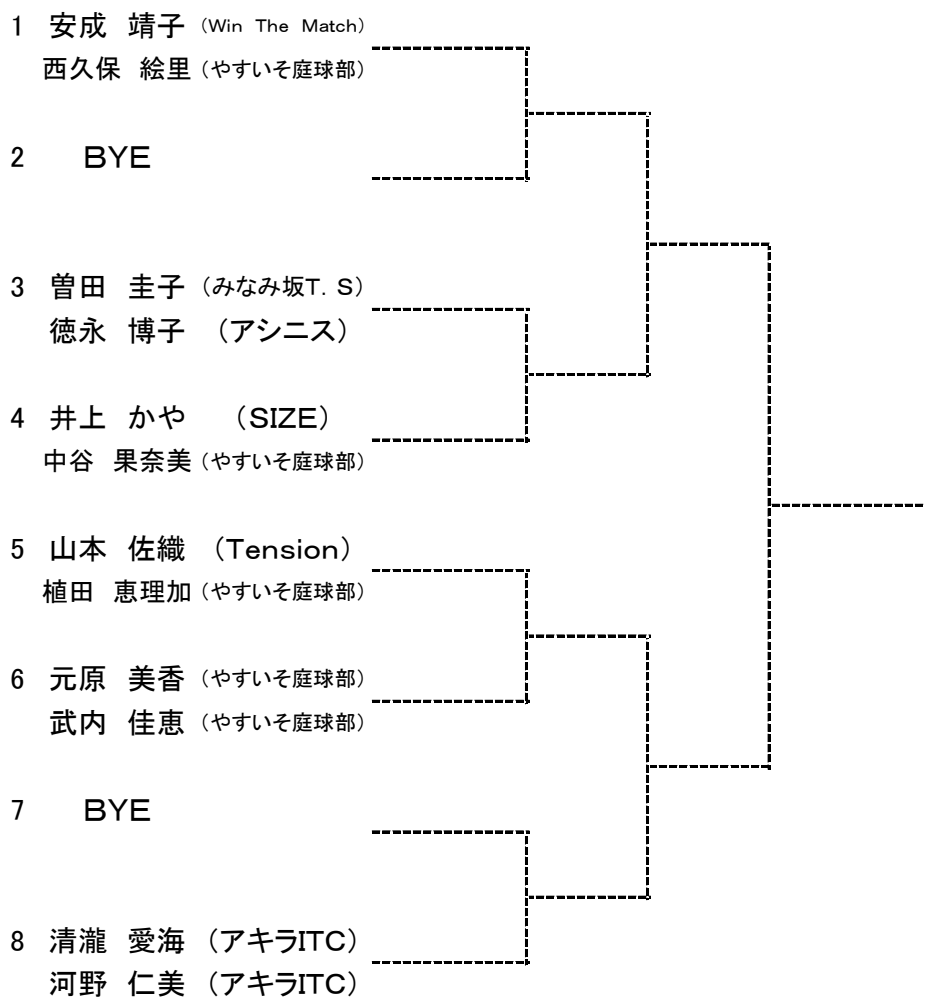

### 【Dブロック】

- 13 東 武志 (MHI-広島)  
松永 大勳 (MHI-広島)
- 14 後藤 瑛人 (DROP OUT)  
安東 俊明 (DROP OUT)
- 15 中川 正崇 (アキラITC)  
中川 哲志 (アキラITC)
- 16 川井 清一 (Good time)  
岡村 直樹 (アシニス)

SEED: 1. 市川・阿比留、2. 岡田・平川、3~4. 和田・安澤、東・松永

LL: 1.            2.            3.            4.

第68回広島市春季テニス選手権大会  
一般男子ダブルス

SEED: 1. 上本・平野、2. 梶川・梶田3~4. 樋口・山本、小川・馬上、

第68回広島市春季テニス選手権大会  
一般女子ダブルス

SEED: 1. 安成・西久保、2. 清瀧・河野

第68回広島市春季テニス選手権大会

ベテラン男子ダブルス

SEED: 1. 武田・南、2. 山田・河野、3~4. 宮本・岡本、中川・山崎