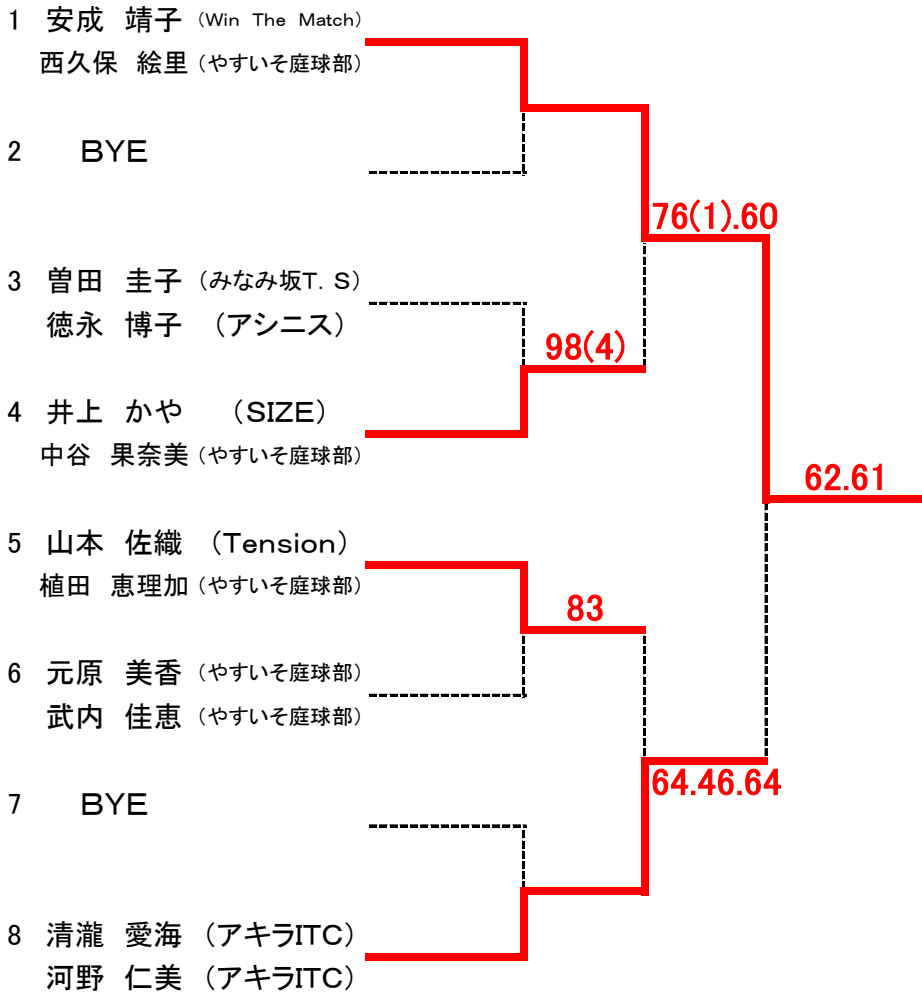

### 【Dブロック】

13	東 武志 (MHI-広島) 松永 大勳 (MHI-広島)		
14	後藤 瑛人 (DROP OUT) 安東 俊明 (DROP OUT)	83	82
15	中川 正崇 (アキラITC) 中川 哲志 (アキラITC)	85	
16	川井 清一 (Good time) 岡村 直樹 (アシニス)		

SEED: 1. 市川・阿比留、2. 岡田・平川、3~4. 和田・安澤、東・松永

LL: 1. 東 武志 2. 坂根 和季 3. 山本 秀 4. 市川 直樹  
松永 大勳 藤川 寛将 青田 崇正 阿比留 琢磨

第68回広島市春季テニス選手権大会  
一般男子ダブルス

SEED: 1. 上本・平野、2. 梶川・梶田3~4. 樋口・山本、小川・馬上、

第68回広島市春季テニス選手権大会  
一般女子ダブルス

SEED: 1. 安成・西久保、2. 清瀧・河野

第68回広島市春季テニス選手権大会

ベテラン男子ダブルス

ベテラン女子ダブルス