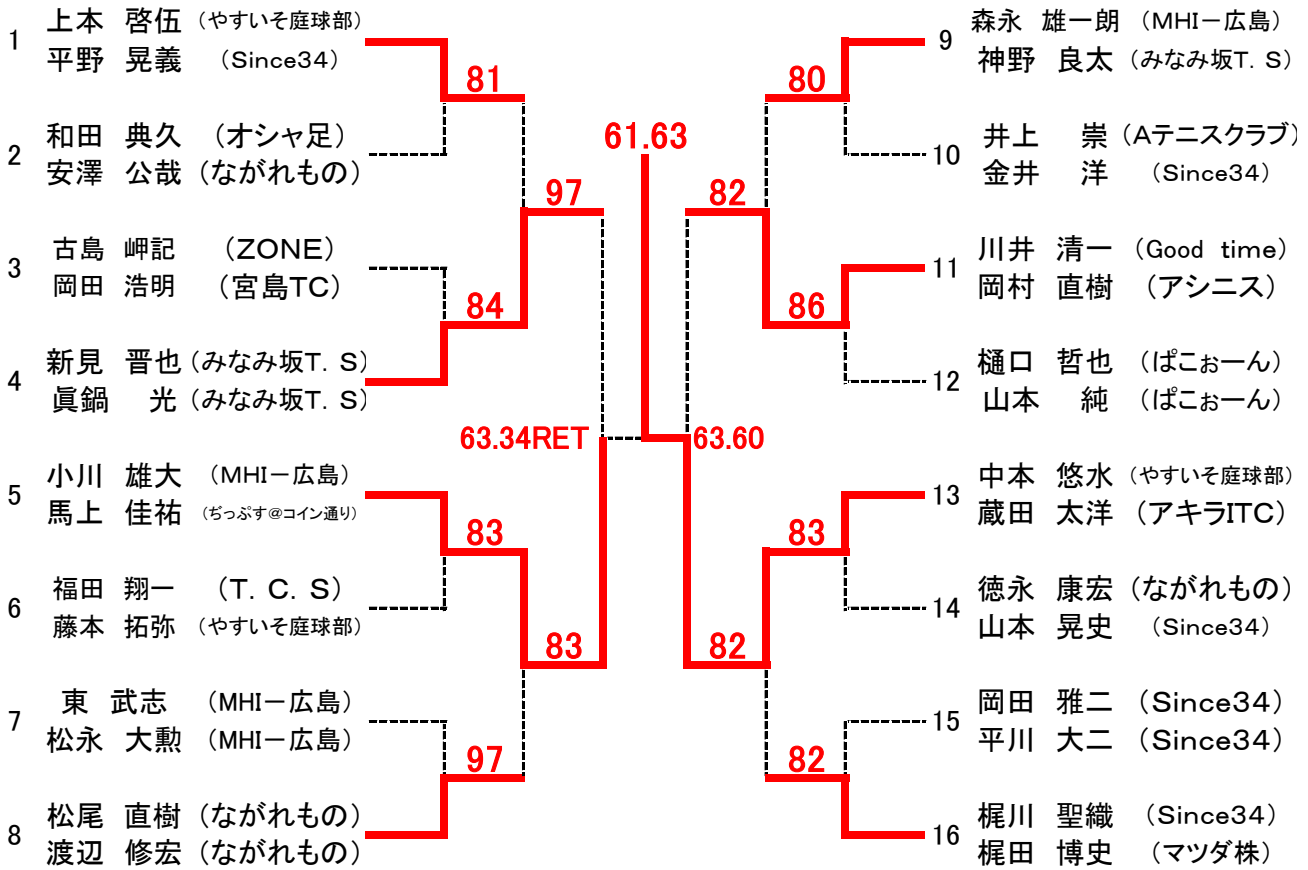

一般男子ダブルス【予選】

【Aブロック】

1	市川 直樹 (Since34) 阿比留 琢磨 (Since34)		
2	BYE		
3	田邊 賢太郎 (DROP OUT) 大石 大将 (DROP OUT)	83	84
4	有田 俊秀 (Good time) 今津 正博 (Good time)		

【Bブロック】

5	岡田 雅二 (Since34) 平川 大二 (Since34)		
6	BYE		
7	國好 翼 (オシャ足) 四水 健司 (オシャ足)	82	86
8	山本 秀 (広島銀行) 青田 崇正 (ぢっぷず@コイン通り)		

【Cブロック】

9	和田 典久 (オシャ足) 安澤 公哉 (ながれもの)		
10	信原 世昂 (庭球館) 大塚 脩馬 (Border-Line)	80	82
11	川本 英貴 (Avantage) 森田 智紀 (Avantage)	81	
12	坂根 和季 (やすいそ庭球部) 藤川 寛将 (やすいそ庭球部)		

【Dブロック】

13	東 武志 (MHI-広島) 松永 大勳 (MHI-広島)		
14	後藤 瑛人 (DROP OUT) 安東 俊明 (DROP OUT)	83	82
15	中川 正崇 (アキラITC) 中川 哲志 (アキラITC)	85	
16	川井 清一 (Good time) 岡村 直樹 (アシニス)		

SEED: 1. 市川・阿比留、2. 岡田・平川、3~4. 和田・安澤、東・松永

LL: 1. 東 武志 2. 坂根 和季 3. 山本 秀 4. 市川 直樹
松永 大勳 藤川 寛将 青田 崇正 阿比留 琢磨

第68回広島市春季テニス選手権大会
一般男子ダブルス

SEED: 1. 上本・平野、2. 梶川・梶田3~4. 樋口・山本、小川・馬上、