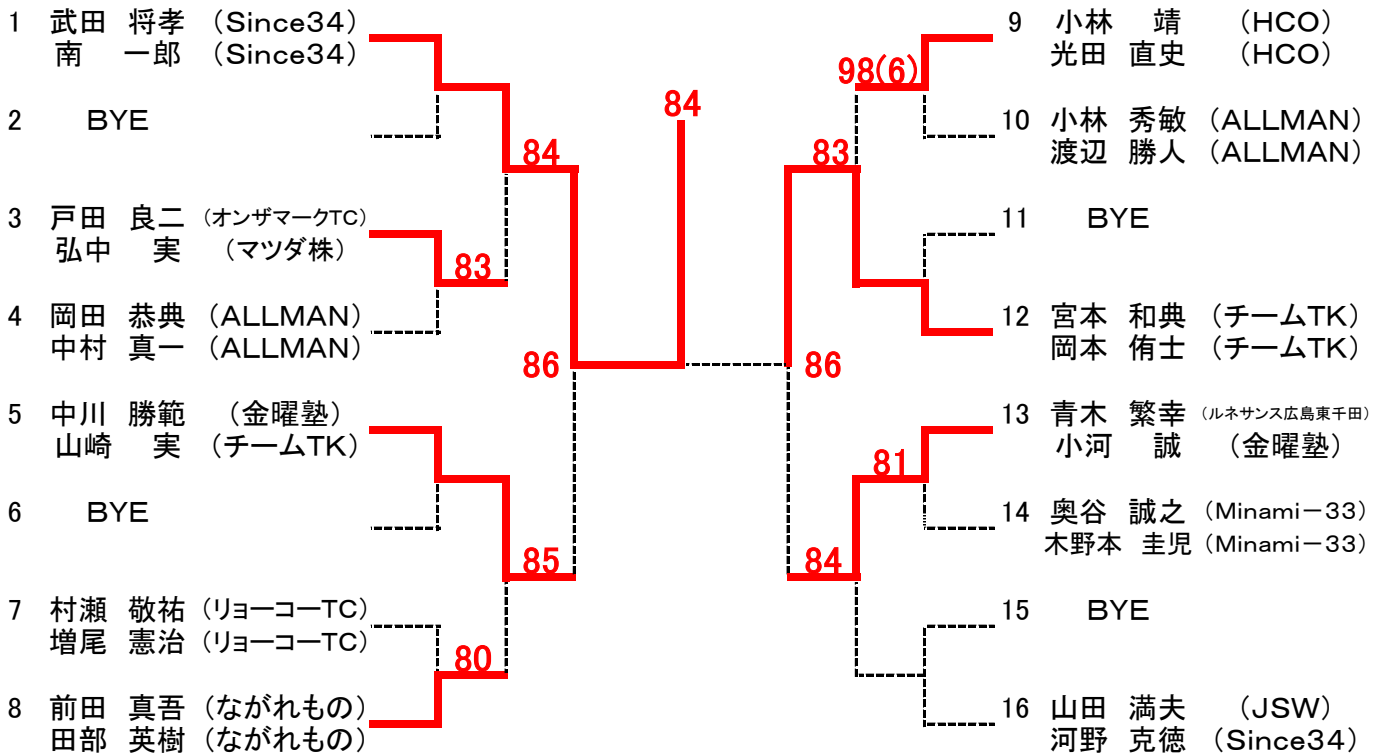

LL: 1. 東 武志 2. 坂根 和季 3. 山本 秀 4. 市川 直樹  
松永 大勳 藤川 寛将 青田 崇正 阿比留 琢磨

第68回広島市春季テニス選手権大会  
一般男子ダブルス

SEED: 1. 上本・平野、2. 梶川・梶田3~4. 樋口・山本、小川・馬上、

第68回広島市春季テニス選手権大会  
一般女子ダブルス

SEED: 1. 安成・西久保、2. 清瀧・河野

第68回広島市春季テニス選手権大会

ベテラン男子ダブルス

ベテラン女子ダブルス