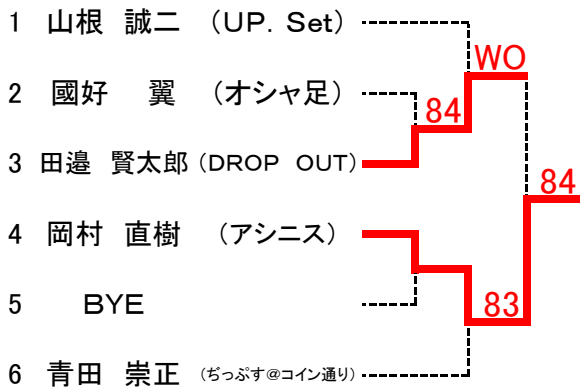

一般女子シングルス

【本戦】

SEED:1. 西久保絵里2. 河野由衣

ベテラン男子シングルス 【本戦】

SEED: 1. 武田将孝2. 高杉和正、3~4. 岡本侑士・山崎浩希、5~8. 小河誠・宮本和典・関矢寛史、  
 9~12. 山崎実・小林靖・今井英二・青木繁幸、13~16. 中尾修・上村信行・中本裕隆・山田満夫

第68回広島市春季テニス選手権大会

一般男子シングルス【予選】

【Aブロック】

【Bブロック】

【Cブロック】

【Dブロック】

【Eブロック】

【Fブロック】

【Gブロック】

【Hブロック】

SEED: 1. 山根誠二・2. 池田大輔・3~4. 蔵田太洋・中本悠水・5~8. 松村駿・福田朋晃・馬上佳祐・松永大勳