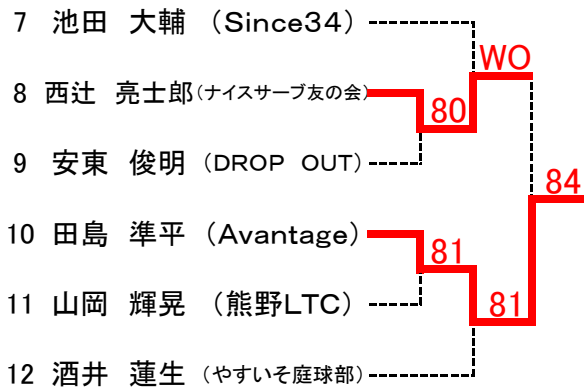

### [ベテラン女子シングルス]

不成立

一般女子シングルス

【本戦】

SEED:1. 西久保絵里2. 河野由衣

ベテラン男子シングルス 【本戦】

SEED: 1. 武田将孝2. 高杉和正、3~4. 岡本侑士・山崎浩希、5~8. 小河誠・宮本和典・関矢寛史、  
 9~12. 山崎実・小林靖・今井英二・青木繁幸、13~16. 中尾修・上村信行・中本裕隆・山田満夫

第68回広島市春季テニス選手権大会

一般男子シングルス【予選】

【Aブロック】

【Bブロック】

【Cブロック】

【Dブロック】

【Eブロック】

【Fブロック】

【Gブロック】

【Hブロック】

SEED: 1. 山根誠二・2. 池田大輔・3~4. 蔵田太洋・中本悠水・5~8. 松村駿・福田朋晃・馬上佳祐・松永大勳