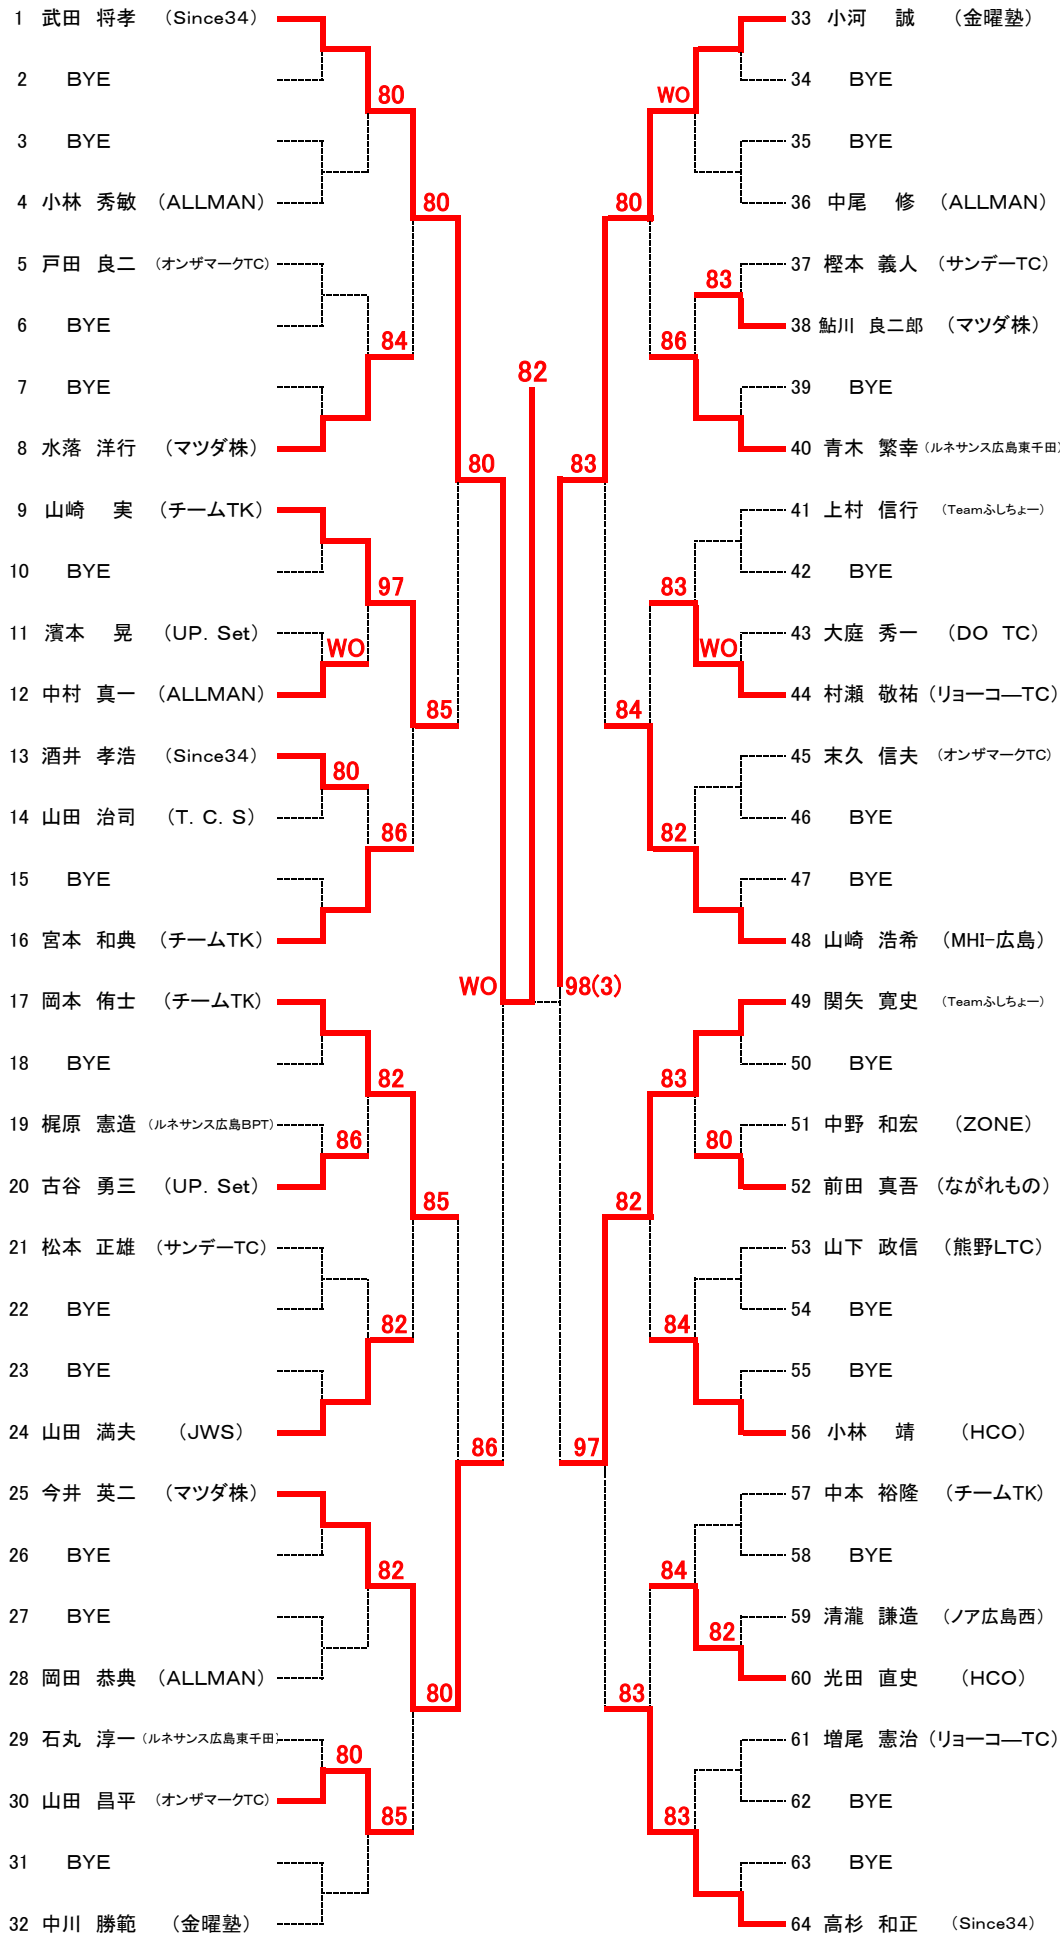

一般女子シングルス

【本戦】

SEED:1. 西久保絵里2. 河野由衣

ベテラン男子シングルス 【本戦】

SEED: 1. 武田将孝2. 高杉和正、3~4. 岡本侑士・山崎浩希、5~8. 小河誠・宮本和典・関矢寛史、  
 9~12. 山崎実・小林靖・今井英二・青木繁幸、13~16. 中尾修・上村信行・中本裕隆・山田満夫

第68回広島市春季テニス選手権大会

一般男子シングルス【予選】

【Aブロック】