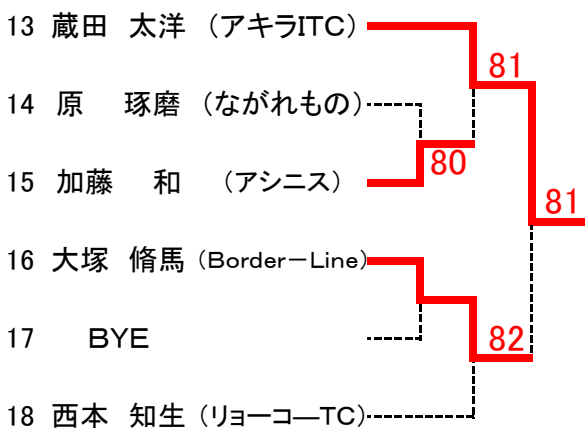

一般女子シングルス

【本戦】

SEED:1. 西久保絵里2. 河野由衣

ベテラン男子シングルス 【本戦】

SEED: 1. 武田将孝2. 高杉和正、3~4. 岡本侑士・山崎浩希、5~8. 小河誠・宮本和典・関矢寛史、  
 9~12. 山崎実・小林靖・今井英二・青木繁幸、13~16. 中尾修・上村信行・中本裕隆・山田満夫

第68回広島市春季テニス選手権大会

一般男子シングルス【予選】

【Aブロック】

【Bブロック】

【Cブロック】

【Dブロック】

【Eブロック】

【Fブロック】

【Gブロック】

【Hブロック】

SEED: 1. 山根誠二・2. 池田大輔・3~4. 蔵田太洋・中本悠水・5~8. 松村駿・福田朋晃・馬上佳祐・松永大勳