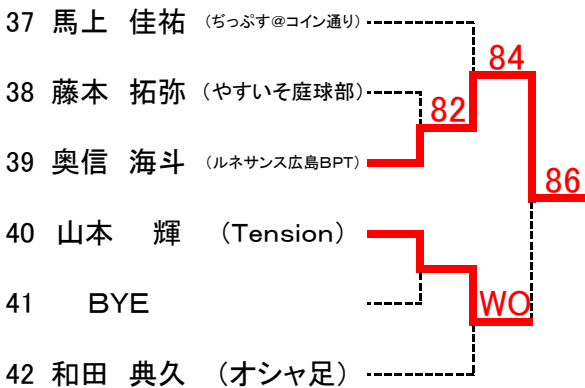

一般女子シングルス

【本戦】

SEED:1. 西久保絵里2. 河野由衣

ベテラン男子シングルス 【本戦】

SEED: 1. 武田将孝2. 高杉和正、3~4. 岡本侑士・山崎浩希、5~8. 小河誠・宮本和典・関矢寛史、  
 9~12. 山崎実・小林靖・今井英二・青木繁幸、13~16. 中尾修・上村信行・中本裕隆・山田満夫

第68回広島市春季テニス選手権大会

一般男子シングルス【予選】

【Aブロック】

【Bブロック】

【Cブロック】

【Dブロック】

【Eブロック】

【Fブロック】

【Gブロック】

【Hブロック】

SEED: 1. 山根誠二・2. 池田大輔・3~4. 蔵田太洋・中本悠水・5~8. 松村駿・福田朋晃・馬上佳祐・松永大勳