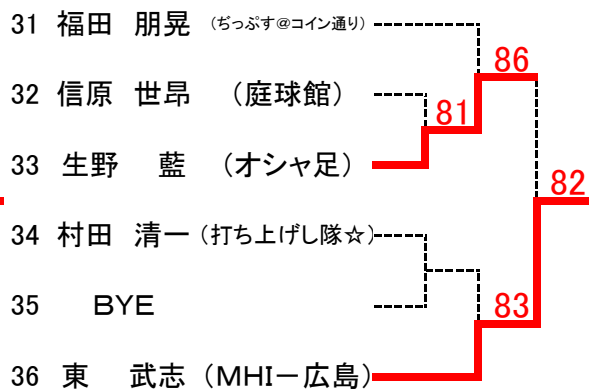

一般女子シングルス

【本戦】

SEED:1. 西久保絵里2. 河野由衣

ベテラン男子シングルス 【本戦】

SEED: 1. 武田将孝2. 高杉和正、3~4. 岡本侑士・山崎浩希、5~8. 小河誠・宮本和典・関矢寛史、  
 9~12. 山崎実・小林靖・今井英二・青木繁幸、13~16. 中尾修・上村信行・中本裕隆・山田満夫

第68回広島市春季テニス選手権大会

一般男子シングルス【予選】

【Aブロック】

【Bブロック】

【Cブロック】

【Dブロック】

【Eブロック】

【Fブロック】

【Gブロック】

【Hブロック】

SEED: 1. 山根誠二・2. 池田大輔・3~4. 蔵田太洋・中本悠水・5~8. 松村駿・福田朋晃・馬上佳祐・松永大勳

LL: 1. 田邊賢太郎 2. 西原充洋 3. 松永大勳 4. 市川直樹 5. 山本輝 6. 西辻亮士郎  
 7. 大塚脩馬 8. 生野藍