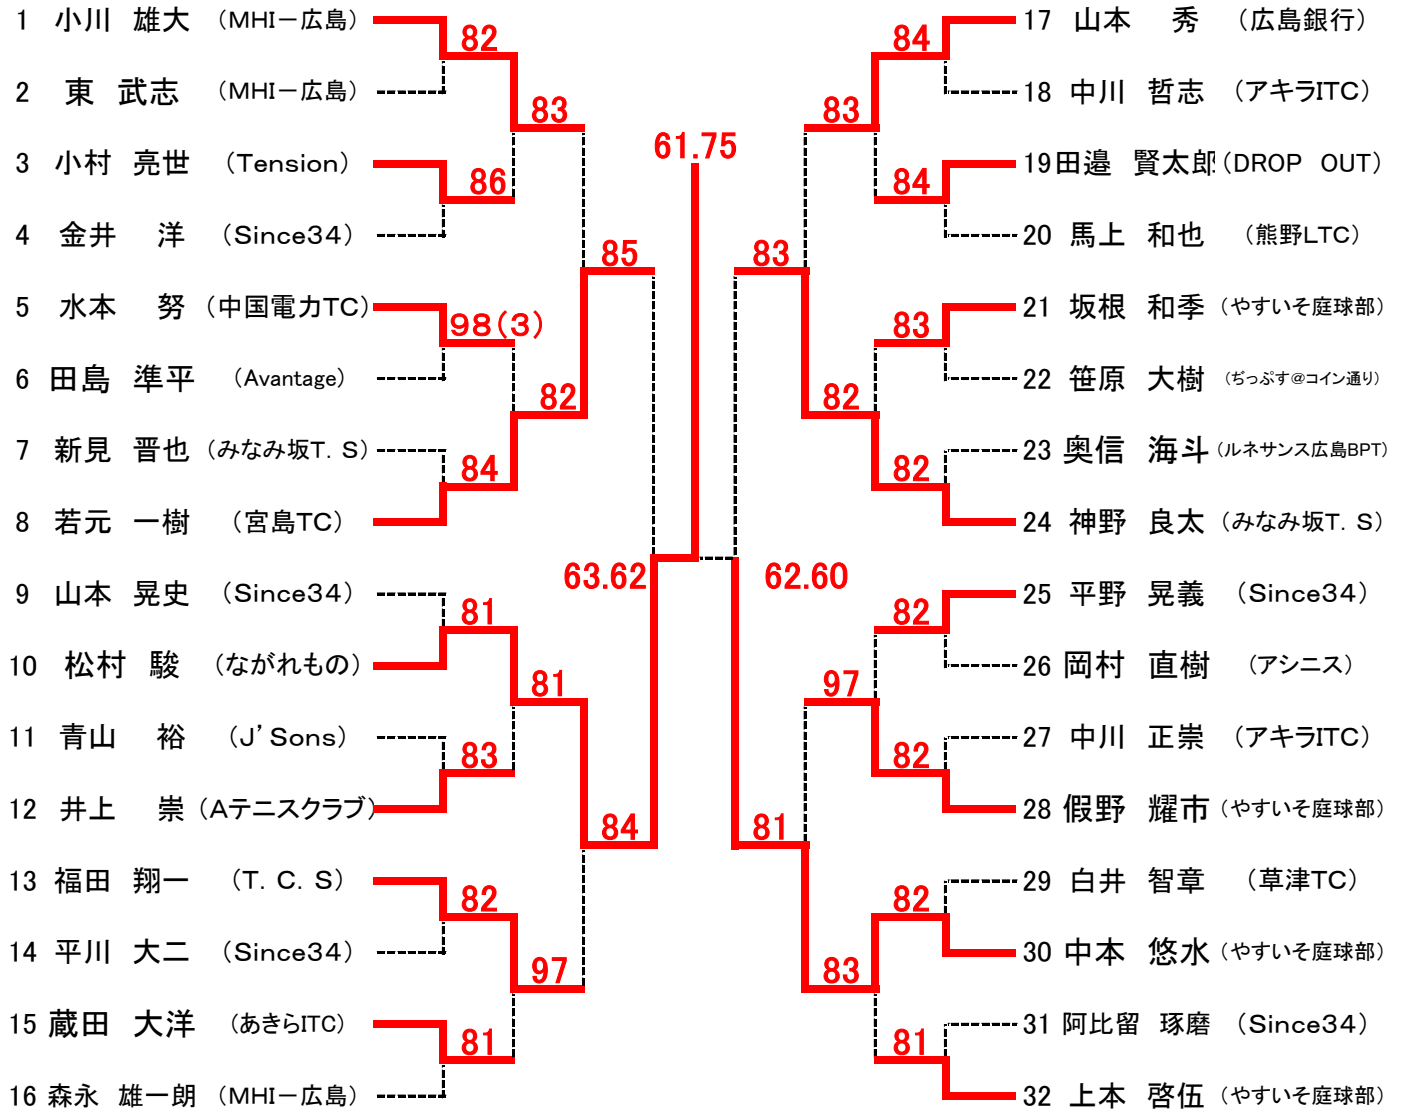

第68回広島市春季テニス選手権大会
一般男子シングルス

【本戦】