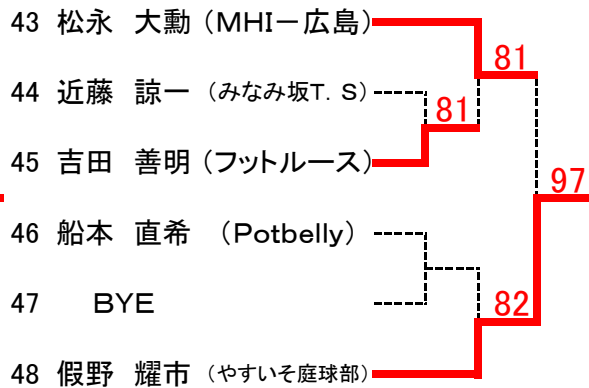

一般女子シングルス

【本戦】

SEED:1. 西久保絵里2. 河野由衣

ベテラン男子シングルス 【本戦】

SEED: 1. 武田将孝2. 高杉和正、3~4. 岡本侑士・山崎浩希、5~8. 小河誠・宮本和典・関矢寛史、  
 9~12. 山崎実・小林靖・今井英二・青木繁幸、13~16. 中尾修・上村信行・中本裕隆・山田満夫

第68回広島市春季テニス選手権大会

一般男子シングルス【予選】

【Aブロック】

【Bブロック】

【Cブロック】

【Dブロック】

【Eブロック】

【Fブロック】

【Gブロック】

【Hブロック】

SEED: 1. 山根誠二・2. 池田大輔・3~4. 蔵田太洋・中本悠水・5~8. 松村駿・福田朋晃・馬上佳祐・松永大勳

LL: 1. 田邊賢太郎 2. 西原充洋 3. 松永大勳 4. 市川直樹 5. 山本輝 6. 西辻亮士郎  
 7. 大塚脩馬 8. 生野藍