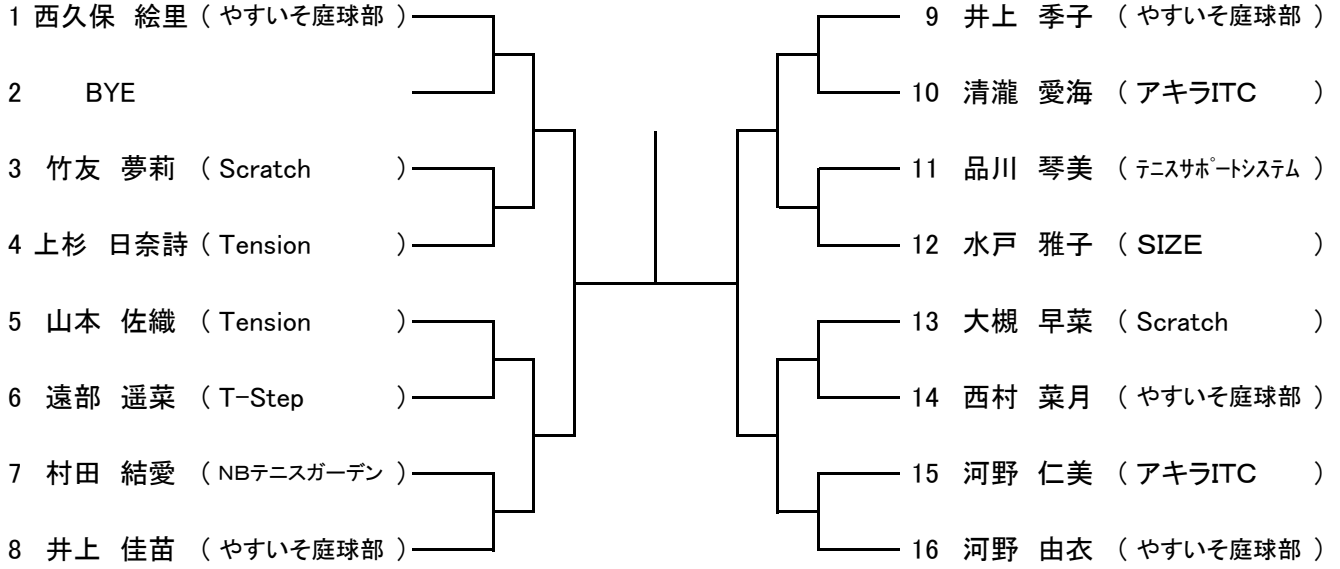

第69回広島市夏季テニス選手権大会

ベテラン男子55歳シングルス

SEED: 1. 小河誠 2. 青木繁幸 3~4. 大迫勝紀、藤井多喜雄 5~8. 上村信行、中尾修、山崎実、新山佳尚

第69回広島市夏季テニス選手権大会

一般女子シングルス

SEED: 1. 西久保絵里 2. 河野由衣 3~4. 山本佐織、水戸雅子

第69回広島市夏季テニス選手権大会

一般男子ダブルス

1. 梶川・梶田 2. 上本・平野 3~4. 中本・蔵田、樋口・山本 5~8. 窪田・酒井、松尾・渡辺、松村・菅原、小川・半场

第69回広島市夏季テニス選手権大会

ベテラン男子45才ダブルス

ベテラン男子55歳ダブルス

第69回広島市夏季テニス選手権大会

一般女子ダブルス

SEED: 1. 西久保・安成 2. 清瀧・河野

ベテラン女子50才ダブルス