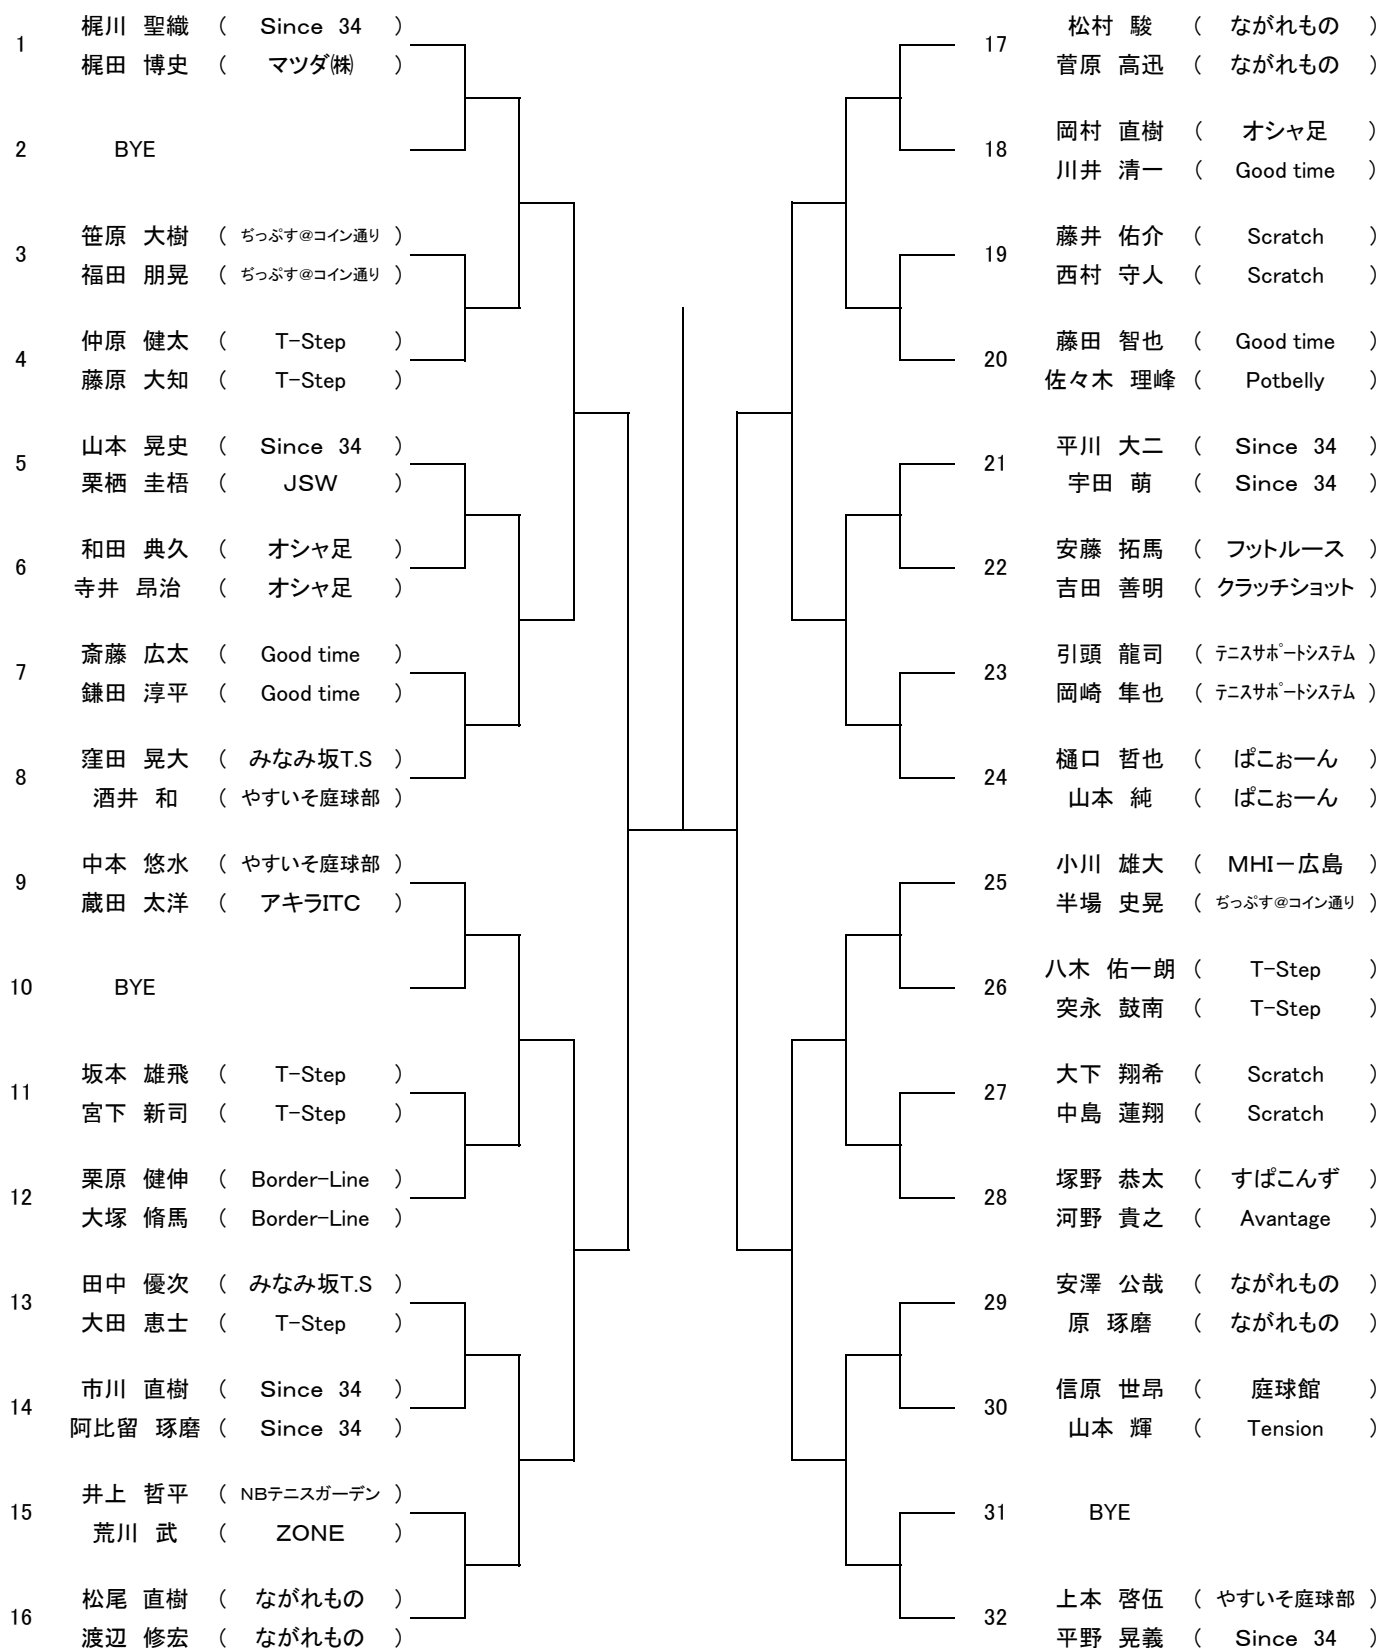

[女子40歳ダブルス]

不成立

[女子50歳シングルス]

不成立

[女子50歳ダブルス]

タイムスケジュール

	6月27日(土)	6月28日(日)	7月 4日(土)	7月 5日(日)
一般男子・単	9:00 1R 9:30 2R~QF		10:00 SF. F	
一般男子・複		9:00 1R 10:15 2R~F		予
一般女子・単	9:00 1R 11:00 2R~F			
一般女子・複		10:15 1R~F		
男子45歳・単	9:30 1R 11:45 2R~SF		10:30 F	備
男子45歳・複		9:30 1R 11:00 2R~F		
男子55歳・単	9:00 1R 11:00 2R~SF		10:30 F	
男子55歳・複		9:30 1R 11:00 2R~F		日
女子50歳・複		10:15 R/R ①②③		

第69回広島市夏季テニス選手権大会

ベテラン男子55歳シングルス

SEED: 1. 小河誠 2. 青木繁幸 3~4. 大迫勝紀、藤井多喜雄 5~8. 上村信行、中尾修、山崎実、新山佳尚

第69回広島市夏季テニス選手権大会

一般女子シングルス

SEED: 1. 西久保絵里 2. 河野由衣 3~4. 山本佐織、水戸雅子

第69回広島市夏季テニス選手権大会

一般男子ダブルス

1. 梶川・梶田 2. 上本・平野 3~4. 中本・蔵田、樋口・山本 5~8. 窪田・酒井、松尾・渡辺、松村・菅原、小川・半场

第69回広島市夏季テニス選手権大会

ベテラン男子45才ダブルス

ベテラン男子55歳ダブルス

第69回広島市夏季テニス選手権大会

一般女子ダブルス

SEED: 1. 西久保・安成 2. 清瀧・河野

ベテラン女子50才ダブルス