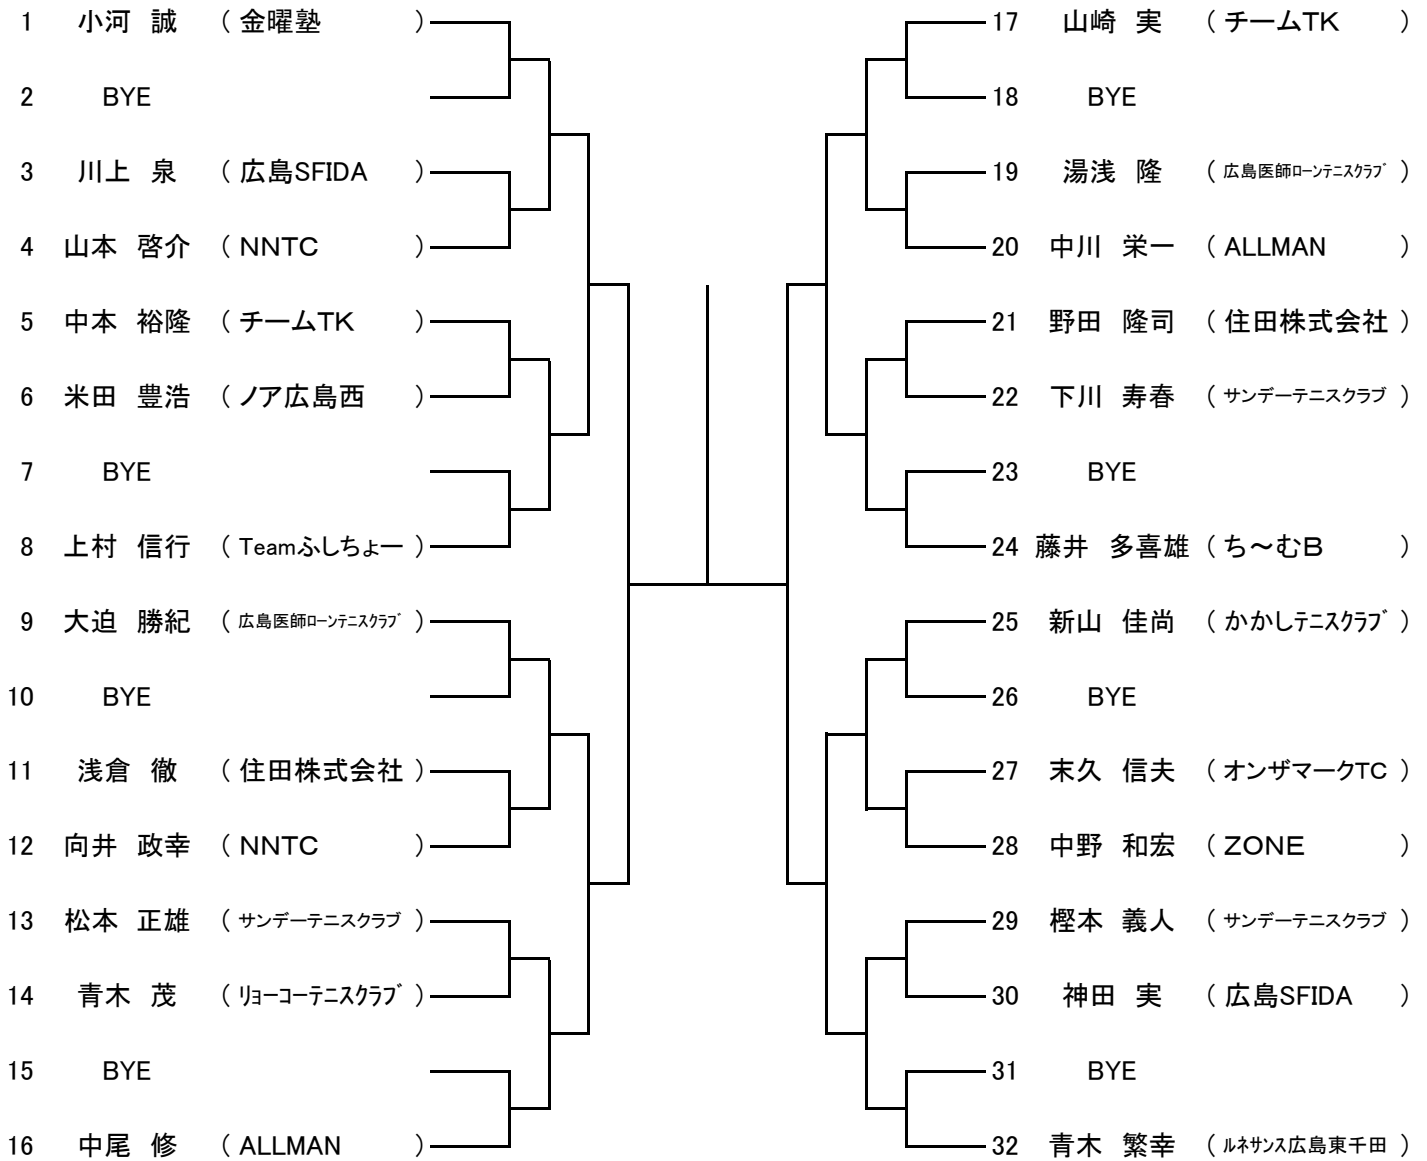

第69回広島市夏季テニス選手権大会

ベテラン男子55歳シングルス

SEED: 1. 小河誠 2. 青木繁幸 3~4. 大迫勝紀、藤井多喜雄 5~8. 上村信行、中尾修、山崎実、新山佳尚