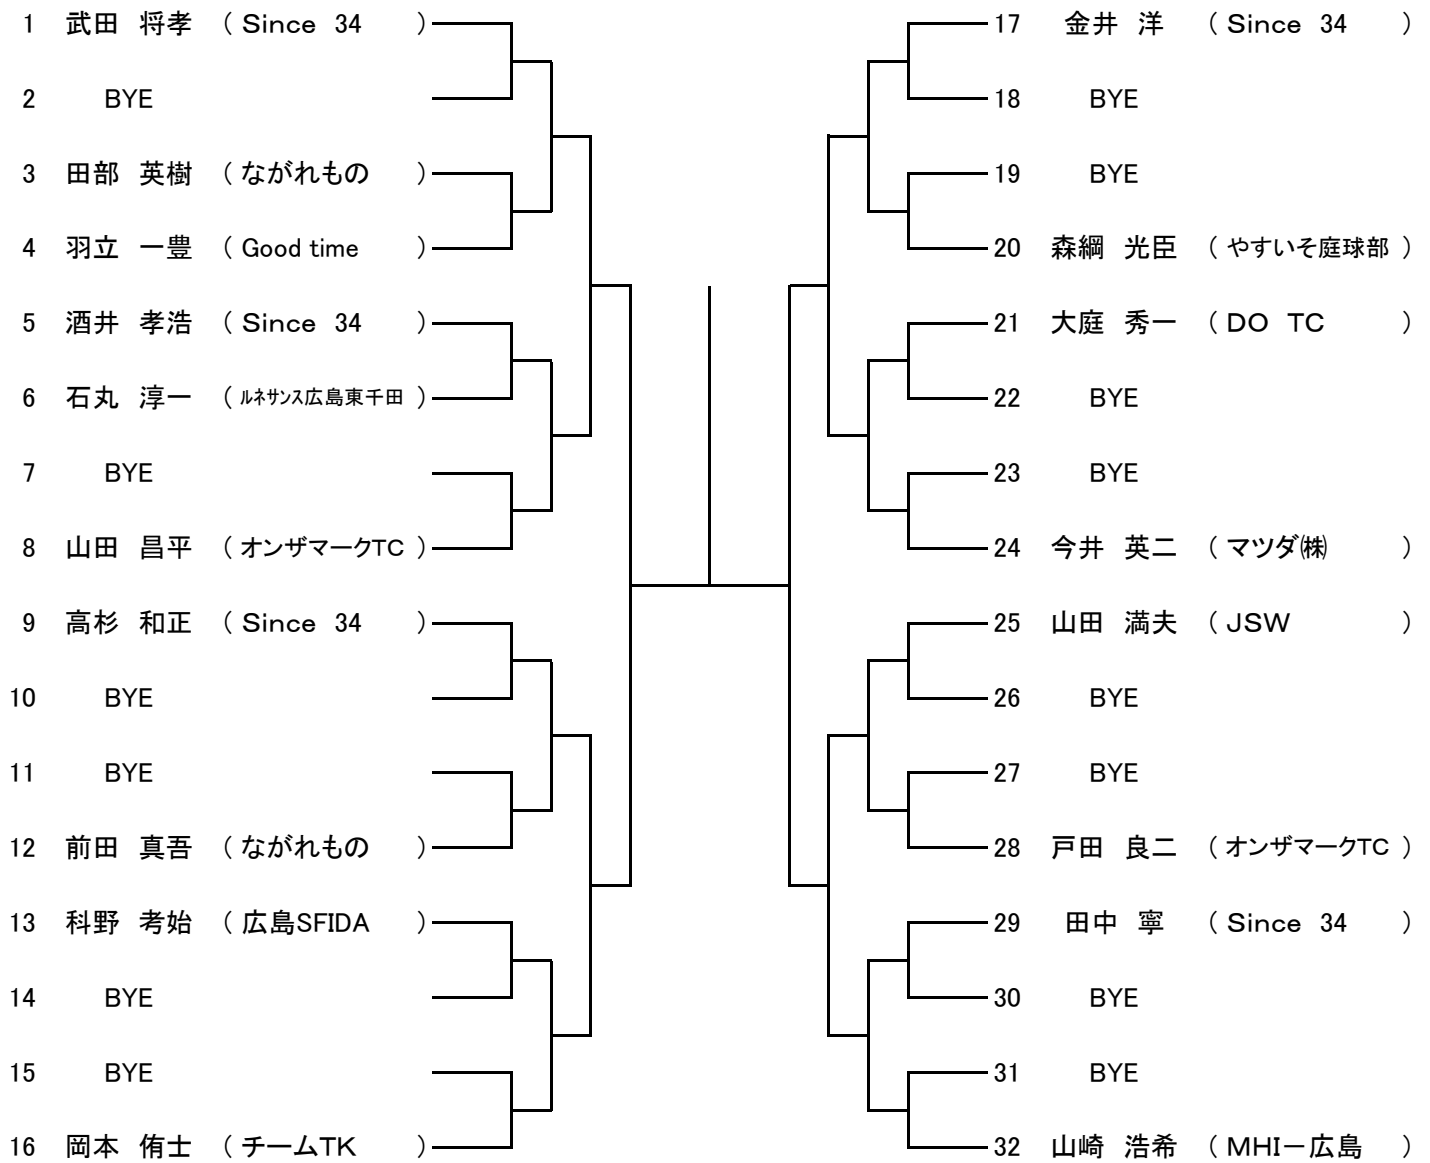

第69回広島市夏季テニス選手権大会

ベテラン男子45歳シングルス

1. 武田将孝2. 山崎浩希3~4. 高杉和正、今井英二5~8. 山田昌平、岡本侑士、金井洋、山田満夫