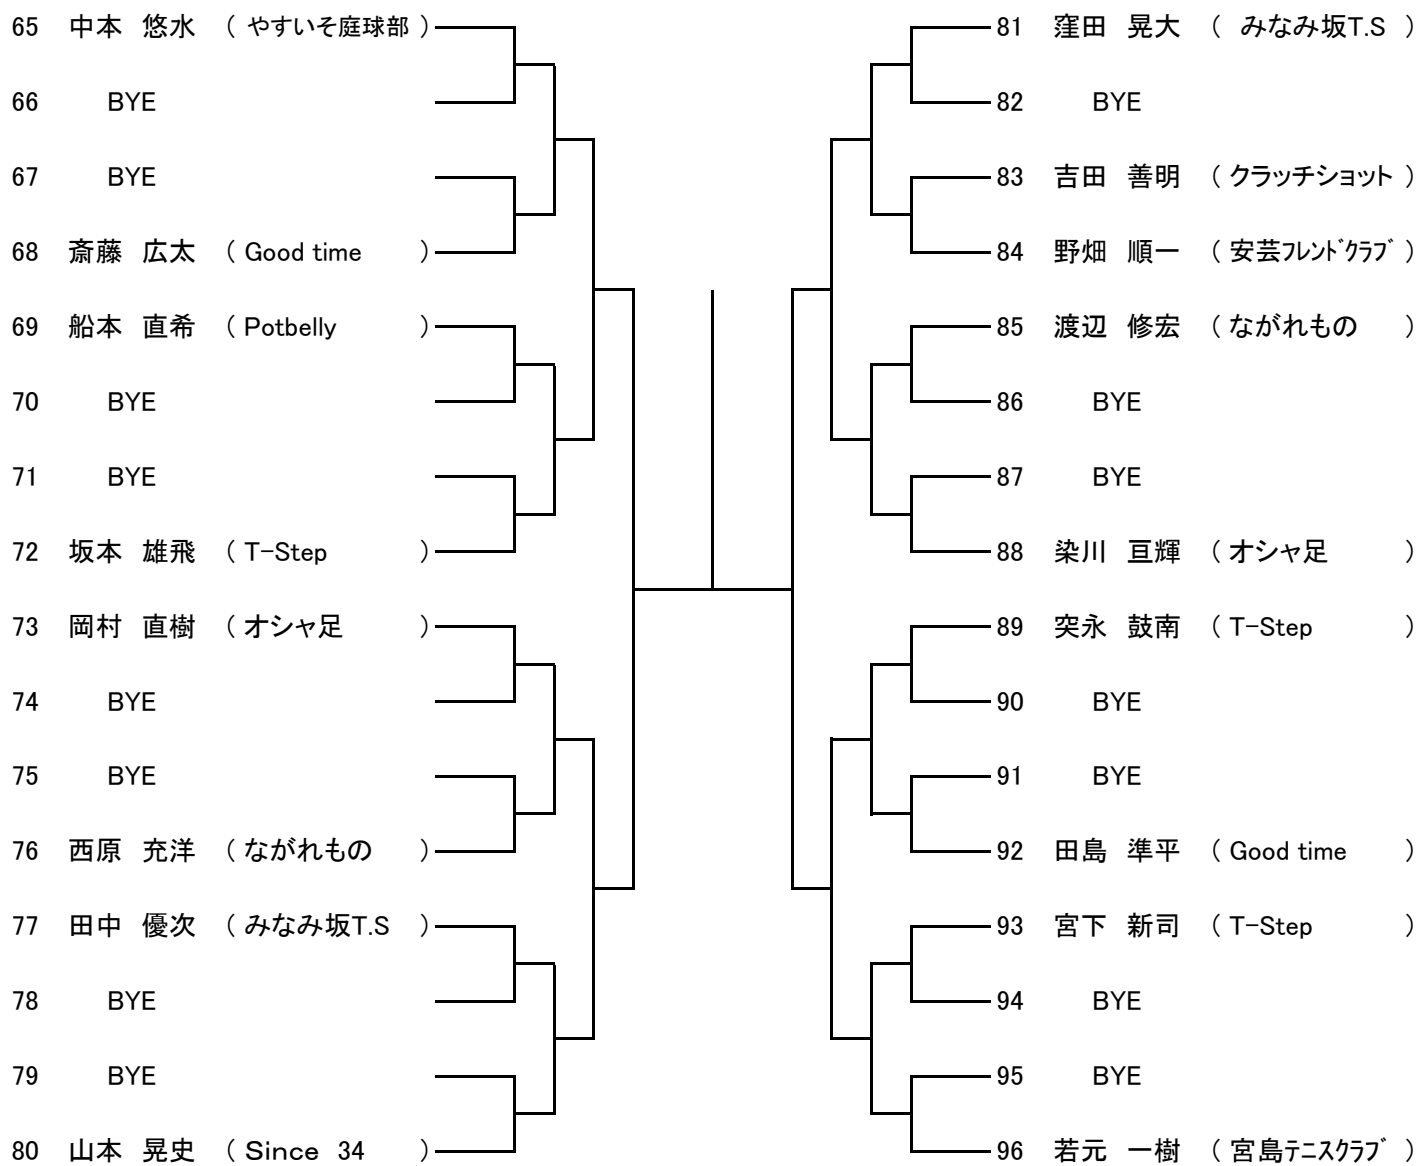

第69回広島市夏季テニス選手権大会

一般男子シングルス

【Cブロック】