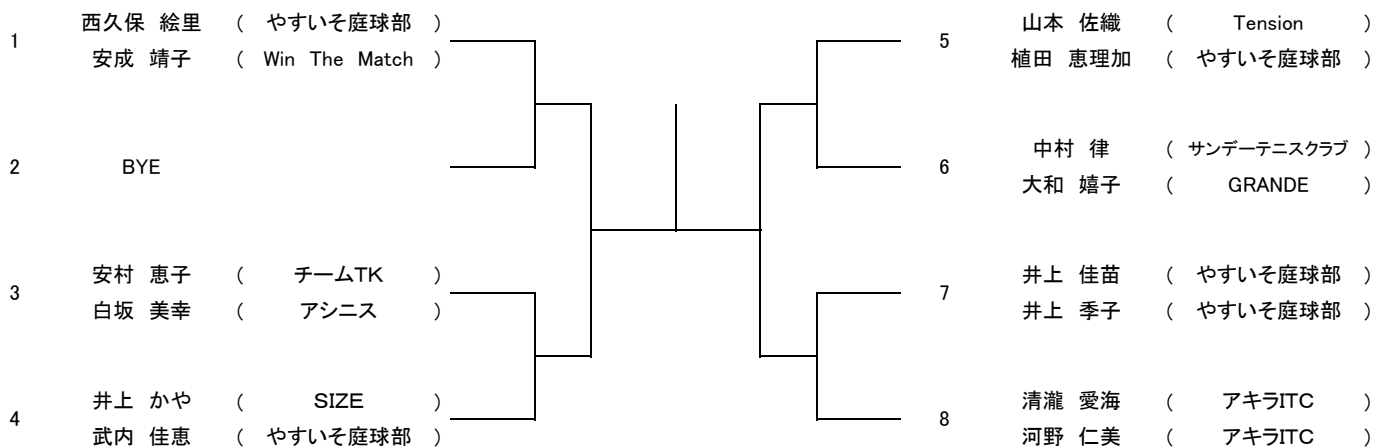

1. 梶川・梶田 2. 上本・平野 3~4. 中本・蔵田、樋口・山本 5~8. 窪田・酒井、松尾・渡辺、松村・菅原、小川・半场

第69回広島市夏季テニス選手権大会

ベテラン男子45才ダブルス

ベテラン男子55歳ダブルス

第69回広島市夏季テニス選手権大会

一般女子ダブルス

SEED: 1. 西久保・安成 2. 清瀧・河野

ベテラン女子50才ダブルス

選手名		所属	1	2	3	勝敗	ゲーム率	順位
1	秋吉 緑	(Tension)	/					
	清水 由佳	(Rテニスクラブ)						
2	望戸 洋子	(やすいそ庭球部)						
	税田 みどり	(SIZE)						
3	山口 かずよ	(やすいそ庭球部)						
	古市 祐子	(TBN)						

SEED: 1 秋吉 緑・清水 由佳