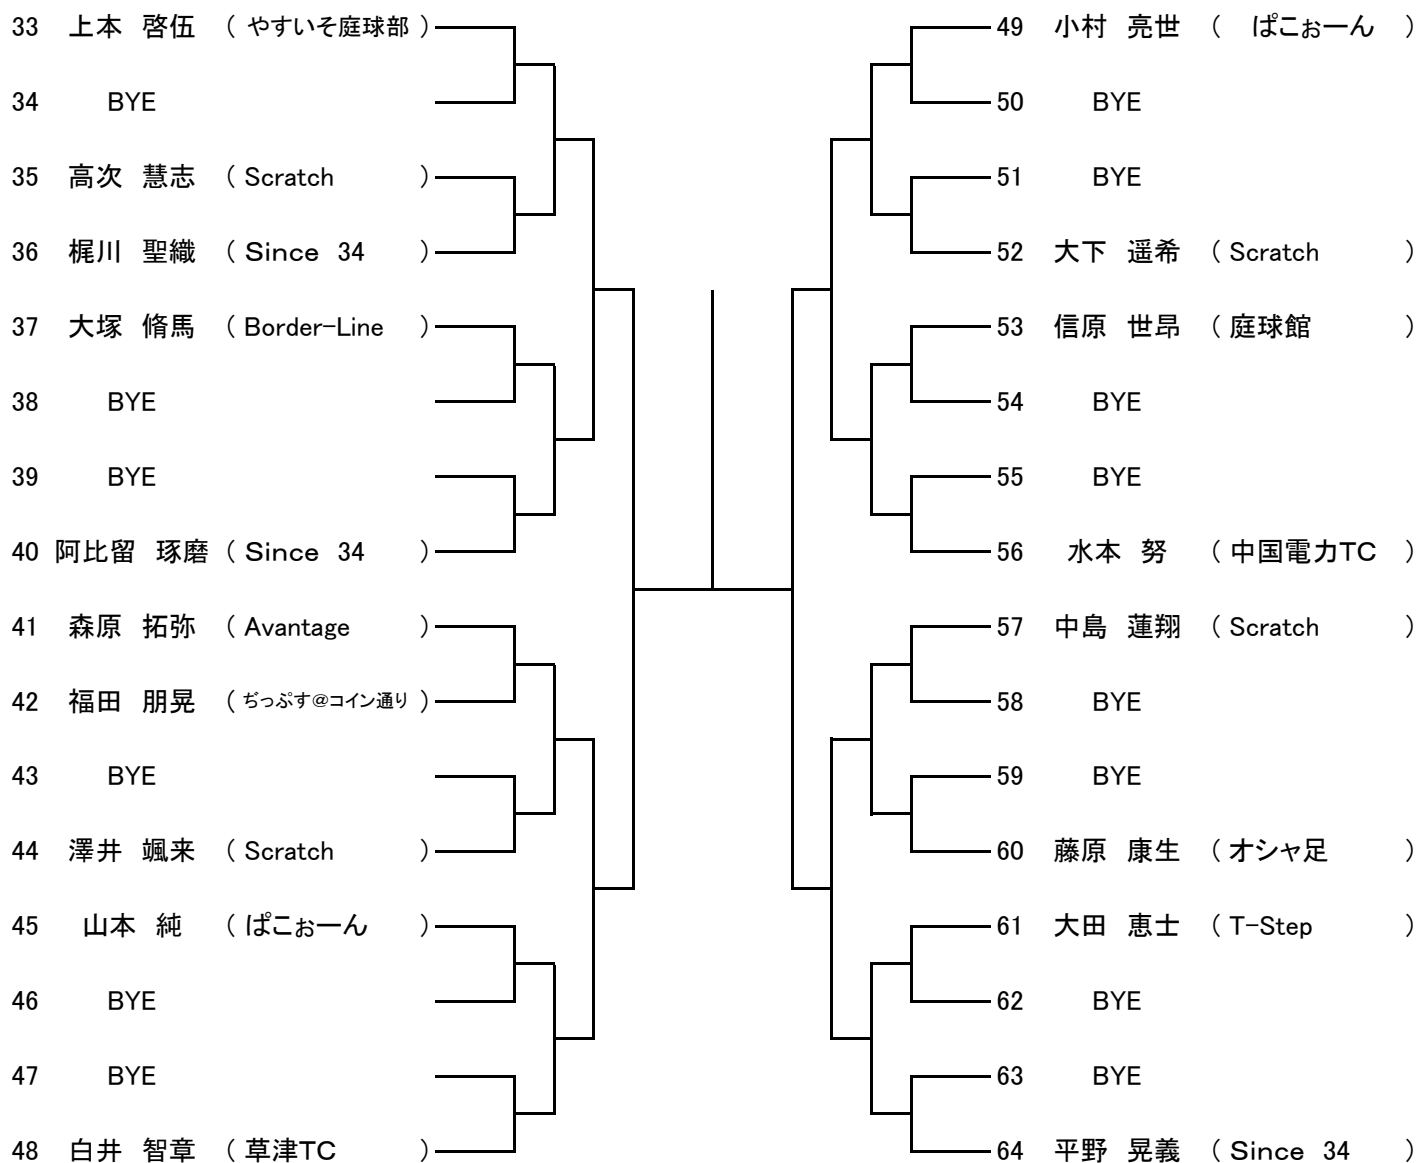

[女子40歳ダブルス]

不成立

[女子50歳シングルス]

不成立

[女子50歳ダブルス]

タイムスケジュール

	6月27日(土)	6月28日(日)	7月 4日(土)	7月 5日(日)
一般男子・単	9:00 1R 9:30 2R~QF		10:00 SF. F	
一般男子・複		9:00 1R 10:15 2R~F		予
一般女子・単	9:00 1R 11:00 2R~F			
一般女子・複		10:15 1R~F		
男子45歳・単	9:30 1R 11:45 2R~SF		10:30 F	備
男子45歳・複		9:30 1R 11:00 2R~F		
男子55歳・単	9:00 1R 11:00 2R~SF		10:30 F	
男子55歳・複		9:30 1R 11:00 2R~F		日
女子50歳・複		10:15 R/R ①②③		

第69回広島市夏季テニス選手権大会

一般男子シングルス

【Aブロック】

SEED: 1. 神野良太2. 小川雄大3~4. 上本啓伍、若本一樹5~8. 松村駿、平野晃義、中本悠水、高梨智弘
9~12. 蔵田太洋、小村亮世、山本晃史、平川大二13~16. 假野耀市、白井智章、窪田晃大、井上崇

第69回広島市夏季テニス選手権大会

一般男子シングルス

【Bブロック】

第69回広島市夏季テニス選手権大会