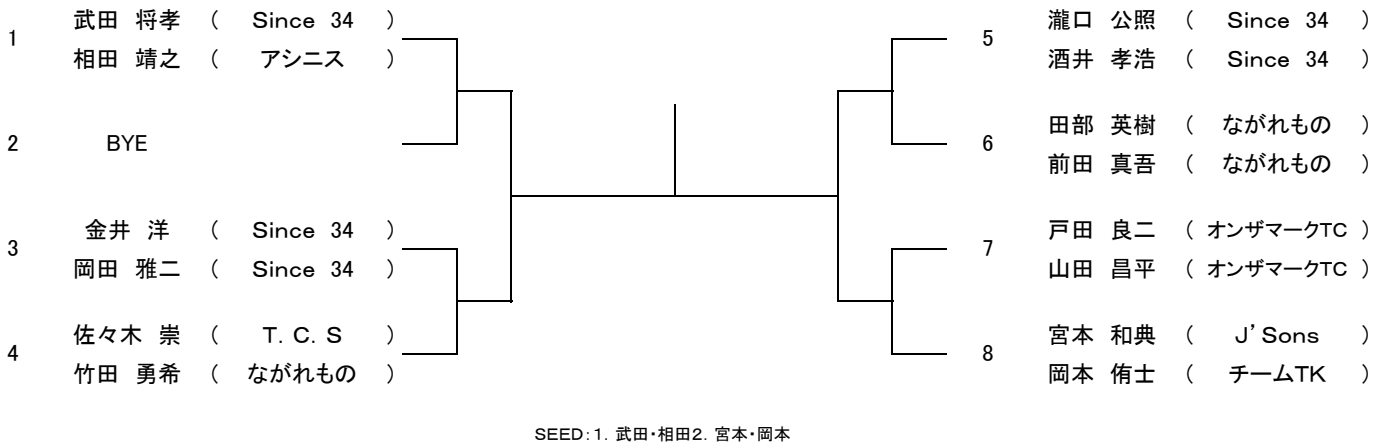

第69回広島市夏季テニス選手権大会

ベテラン男子55歳シングルス

SEED: 1. 小河誠 2. 青木繁幸 3~4. 大迫勝紀、藤井多喜雄 5~8. 上村信行、中尾修、山崎実、新山佳尚

第69回広島市夏季テニス選手権大会

一般女子シングルス

SEED: 1. 西久保絵里 2. 河野由衣 3~4. 山本佐織、水戸雅子

第69回広島市夏季テニス選手権大会

一般男子ダブルス

1. 梶川・梶田 2. 上本・平野 3~4. 中本・蔵田、樋口・山本 5~8. 窪田・酒井、松尾・渡辺、松村・菅原、小川・半场

第69回広島市夏季テニス選手権大会

ベテラン男子45才ダブルス

ベテラン男子55歳ダブルス

第69回広島市夏季テニス選手権大会

一般女子ダブルス

SEED: 1. 西久保・安成 2. 清瀧・河野

ベテラン女子50才ダブルス