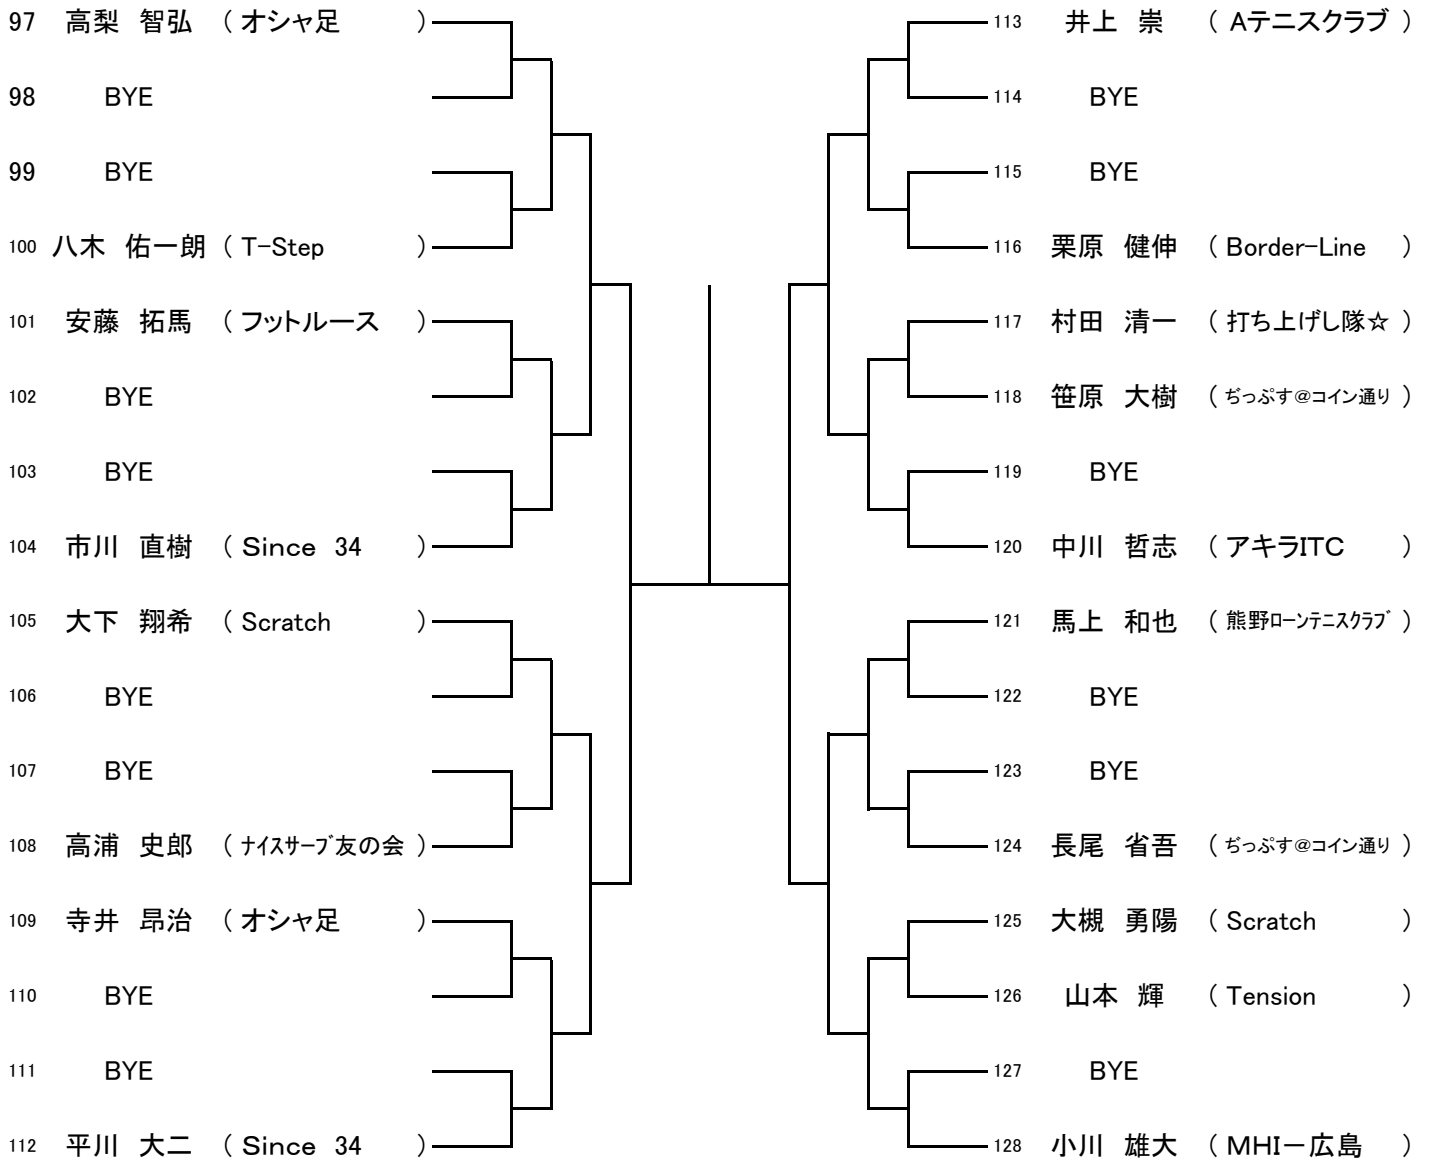

第69回広島市夏季テニス選手権大会

一般男子シングルス

【Dブロック】