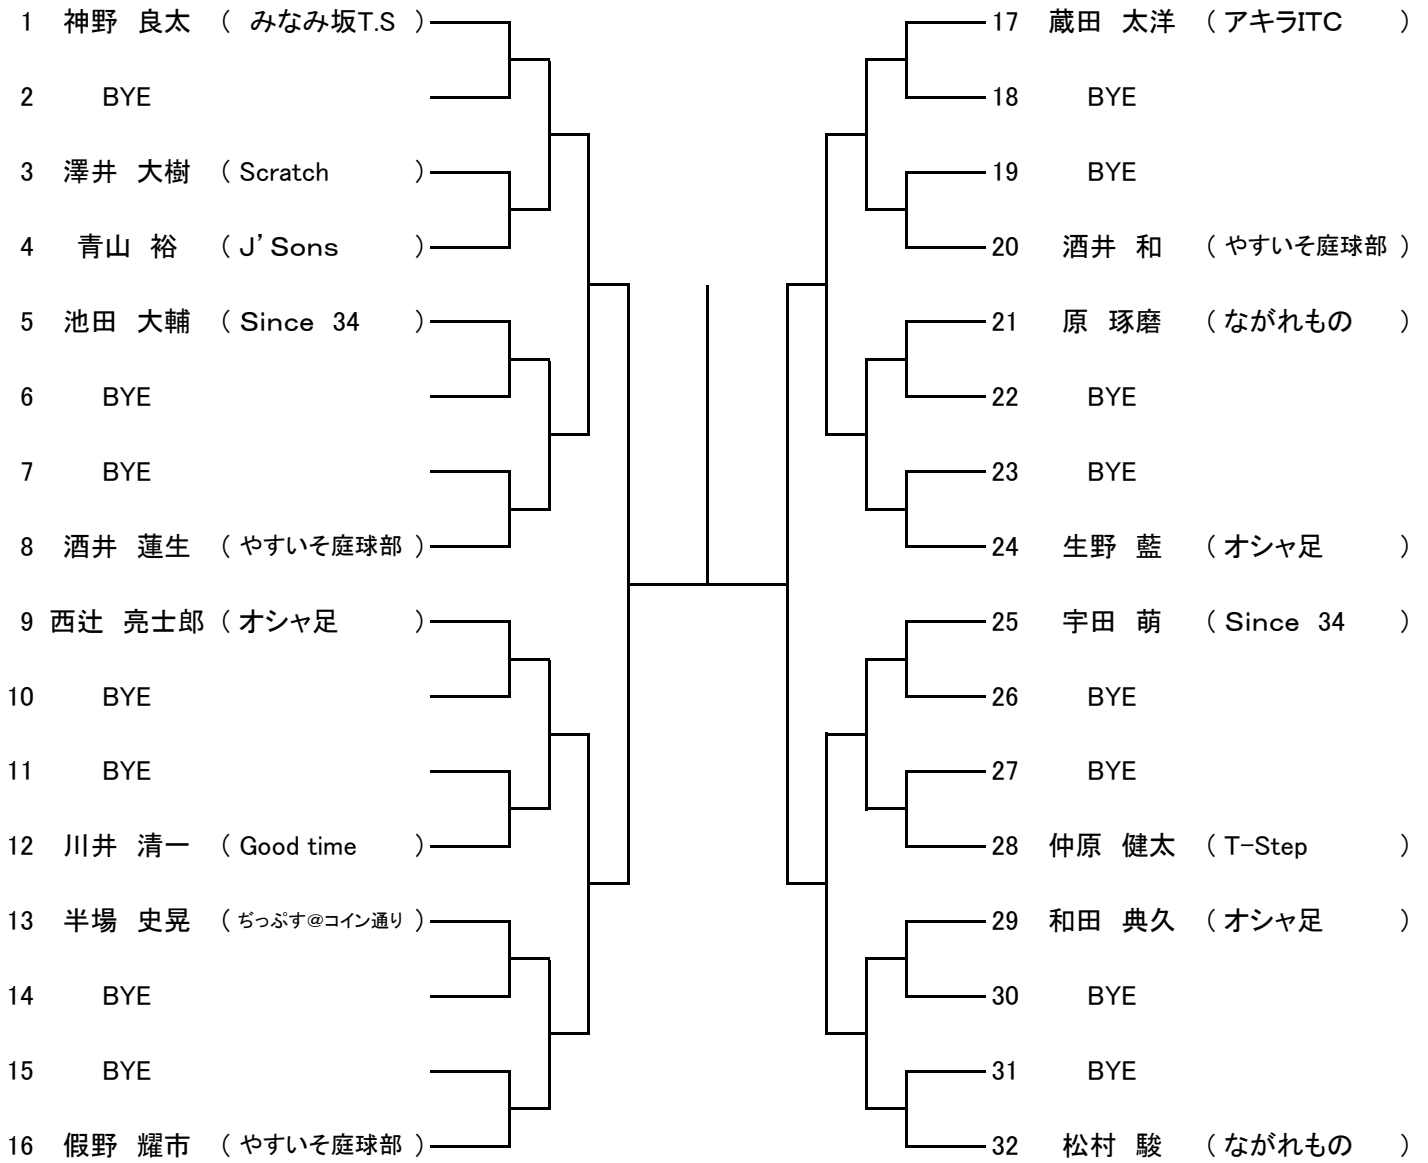

[女子40歳ダブルス]

不成立

[女子50歳シングルス]

不成立

[女子50歳ダブルス]

タイムスケジュール

	6月27日(土)	6月28日(日)	7月 4日(土)	7月 5日(日)
一般男子・単	9:00 1R 9:30 2R~QF		10:00 SF. F	
一般男子・複		9:00 1R 10:15 2R~F		予
一般女子・単	9:00 1R 11:00 2R~F			
一般女子・複		10:15 1R~F		
男子45歳・単	9:30 1R 11:45 2R~SF		10:30 F	備
男子45歳・複		9:30 1R 11:00 2R~F		
男子55歳・単	9:00 1R 11:00 2R~SF		10:30 F	
男子55歳・複		9:30 1R 11:00 2R~F		日
女子50歳・複		10:15 R/R ①②③		

第69回広島市夏季テニス選手権大会

一般男子シングルス

【Aブロック】

SEED: 1. 神野良太2. 小川雄大3~4. 上本啓伍、若本一樹5~8. 松村駿、平野晃義、中本悠水、高梨智弘
9~12. 蔵田太洋、小村亮世、山本晃史、平川大二13~16. 假野耀市、白井智章、窪田晃大、井上崇

第69回広島市夏季テニス選手権大会

一般男子シングルス

【Bブロック】

第69回広島市夏季テニス選手権大会