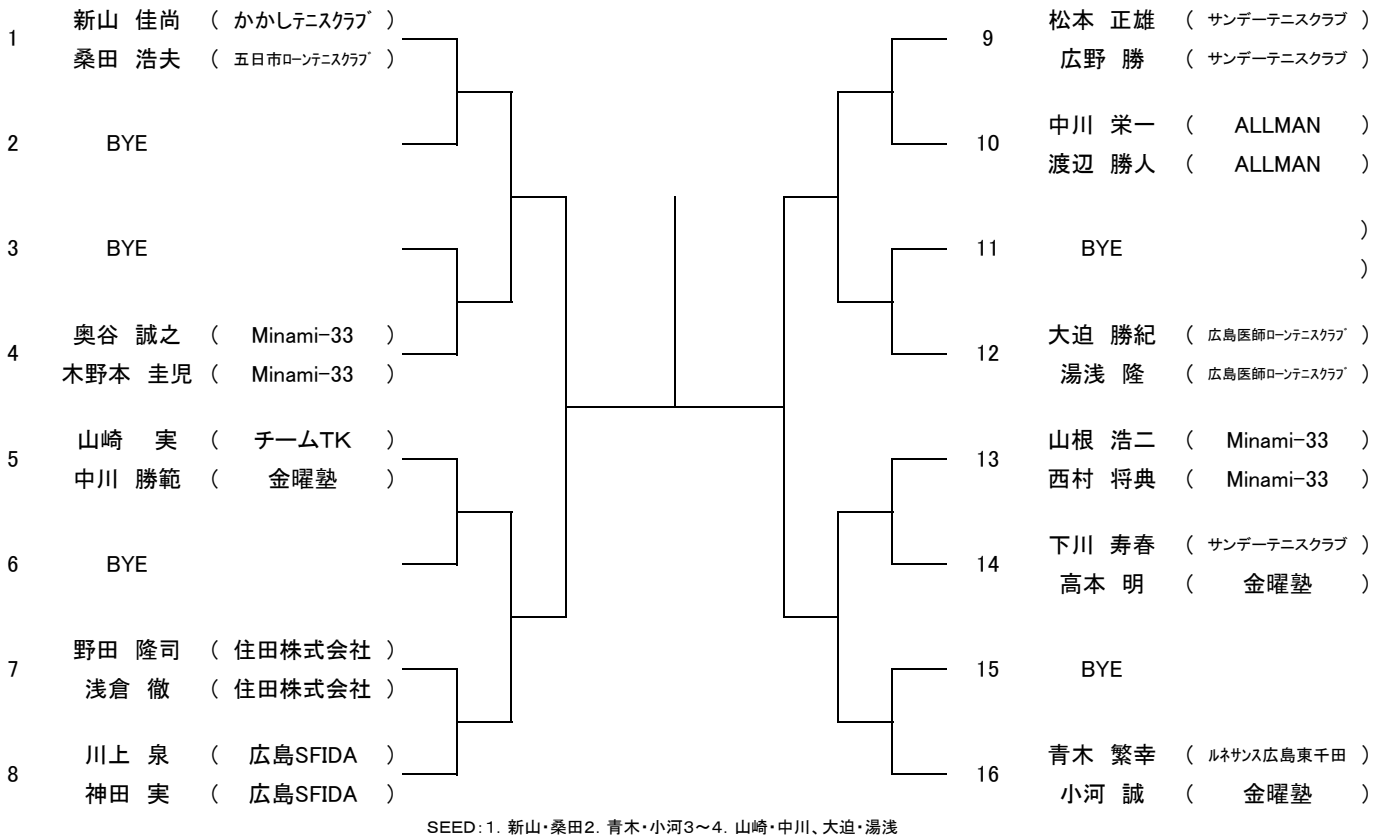

第69回広島市夏季テニス選手権大会

ベテラン男子55歳シングルス

SEED: 1. 小河誠 2. 青木繁幸 3~4. 大迫勝紀、藤井多喜雄 5~8. 上村信行、中尾修、山崎実、新山佳尚

第69回広島市夏季テニス選手権大会

一般女子シングルス

SEED: 1. 西久保絵里 2. 河野由衣 3~4. 山本佐織、水戸雅子

第69回広島市夏季テニス選手権大会

一般男子ダブルス

1. 梶川・梶田 2. 上本・平野 3~4. 中本・蔵田、樋口・山本 5~8. 窪田・酒井、松尾・渡辺、松村・菅原、小川・半场

第69回広島市夏季テニス選手権大会

ベテラン男子45才ダブルス

ベテラン男子55歳ダブルス

第69回広島市夏季テニス選手権大会

一般女子ダブルス

SEED: 1. 西久保・安成 2. 清瀧・河野

ベテラン女子50才ダブルス