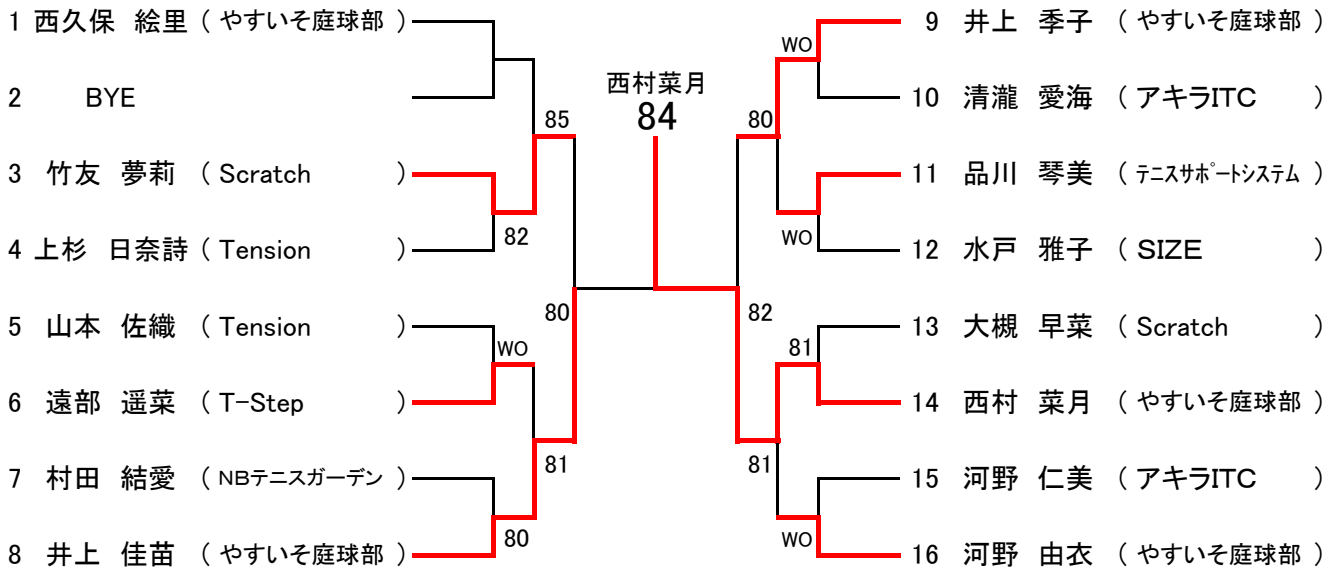

第69回広島市夏季テニス選手権大会

一般女子シングルス

SEED: 1. 西久保絵里 2. 河野由衣 3~4. 山本佐織、水戸雅子