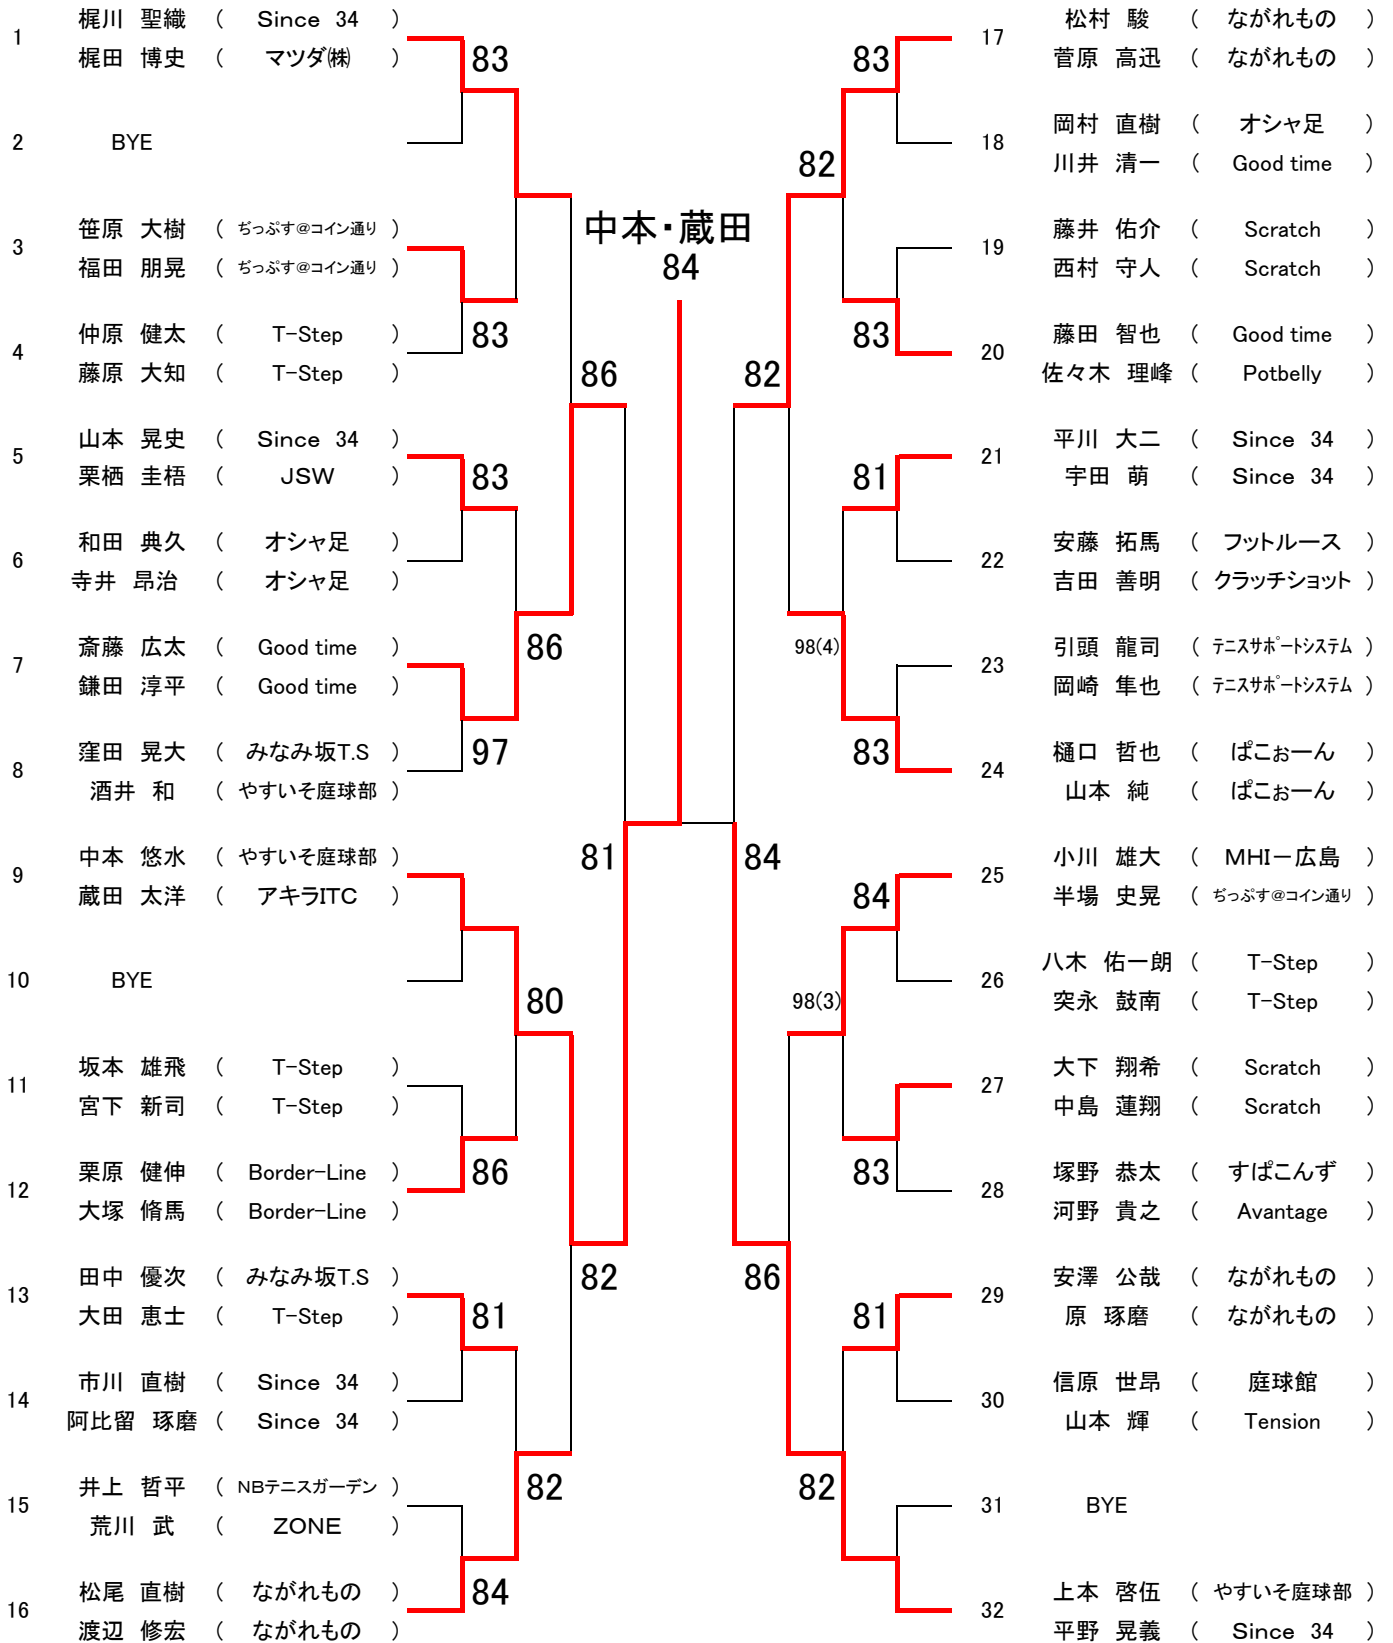

### [一般女子ダブルス]

[男子45歳シングルス]

[男子45歳ダブルス]

[男子55歳シングルス]

[男子55歳ダブルス]

[女子40歳シングルス]

不成立

[女子40歳ダブルス]

第69回広島市夏季テニス選手権大会

一般女子シングルス

SEED: 1. 西久保絵里 2. 河野由衣 3~4. 山本佐織、水戸雅子

第69回広島市夏季テニス選手権大会

一般男子ダブルス

1. 梶川・梶田 2. 上本・平野 3~4. 中本・蔵田、樋口・山本 5~8. 窪田・酒井、松尾・渡辺、松村・菅原、小川・半場

第69回広島市夏季テニス選手権大会

ベテラン男子45才ダブルス