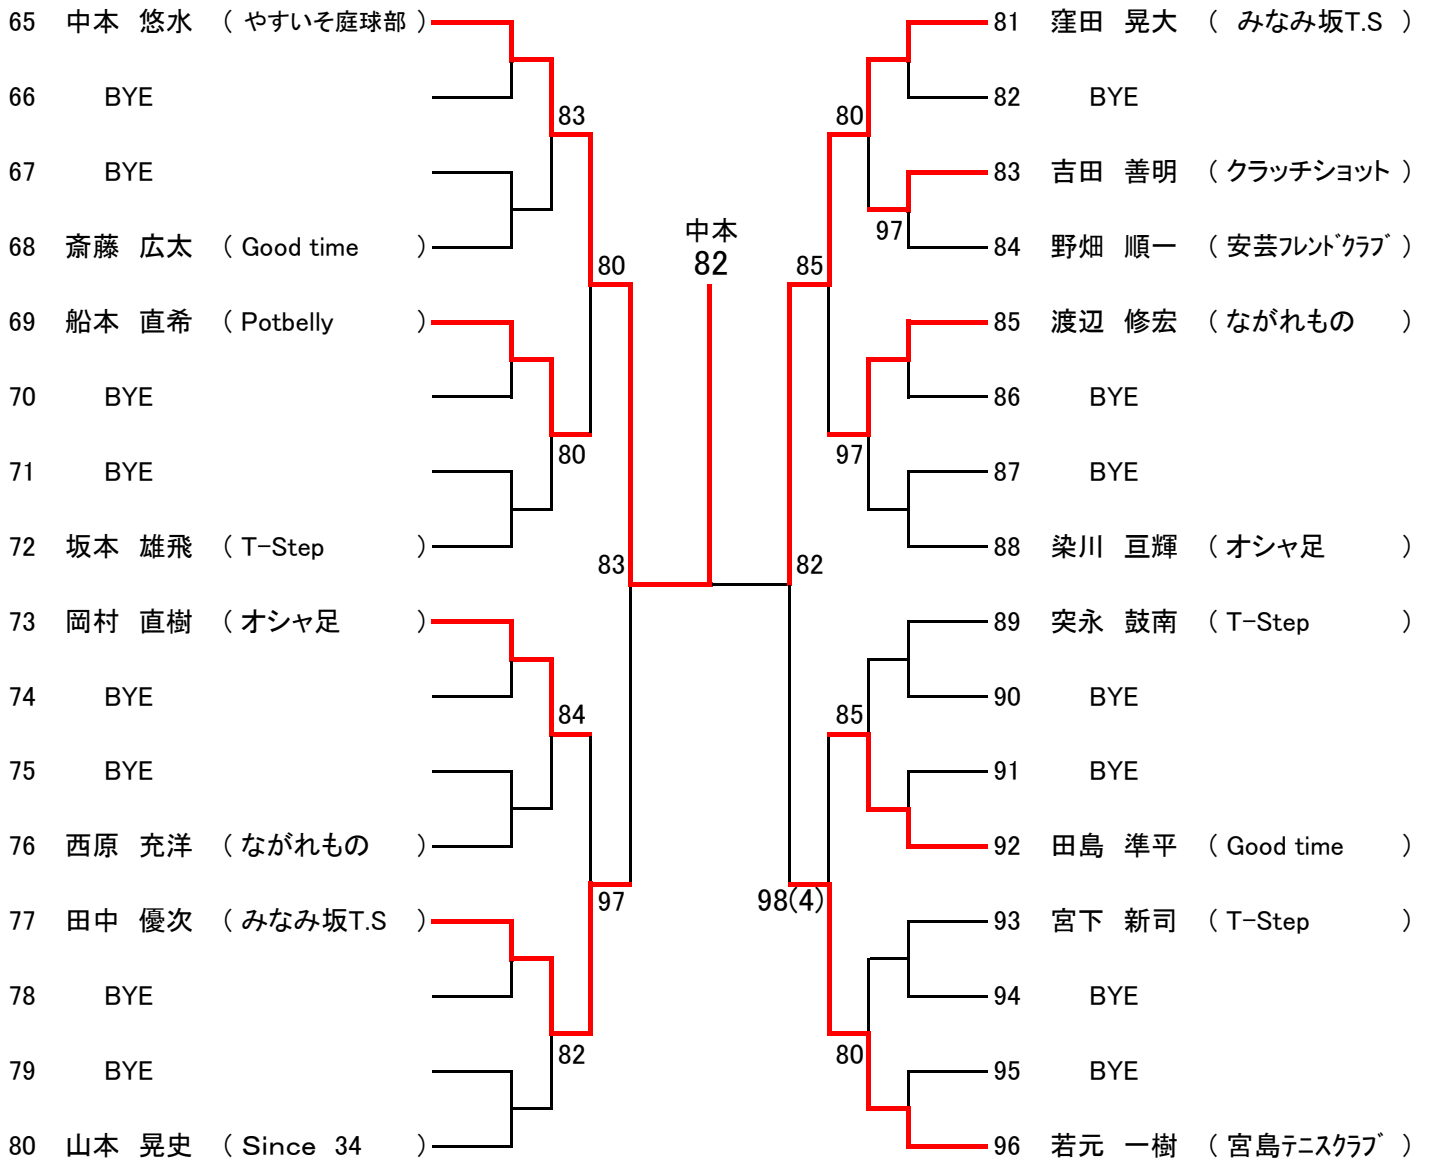

不成立

不成立

[女子50歳ダブルス]

ラウンドロビン

- 1位 秋吉 緑 (Tension)・清水 由佳 (Rテニスクラブ)
- 2位 山口かずよ (やすいそ庭球部)・古市祐子 (TBN)

第69回広島市夏季テニス選手権大会

一般男子シングルス

【Aブロック】

SEED: 1. 神野良太2. 小川雄大3~4. 上本啓伍、若本一樹5~8. 松村駿、平野晃義、中本悠水、高梨智弘  
 9~12. 蔵田太洋、小村亮世、山本晃史、平川大二13~16. 假野耀市、白井智章、窪田晃大、井上崇

第69回広島市夏季テニス選手権大会

一般男子シングルス

【Bブロック】

第69回広島市夏季テニス選手権大会

一般男子シングルス

【Cブロック】

第69回広島市夏季テニス選手権大会