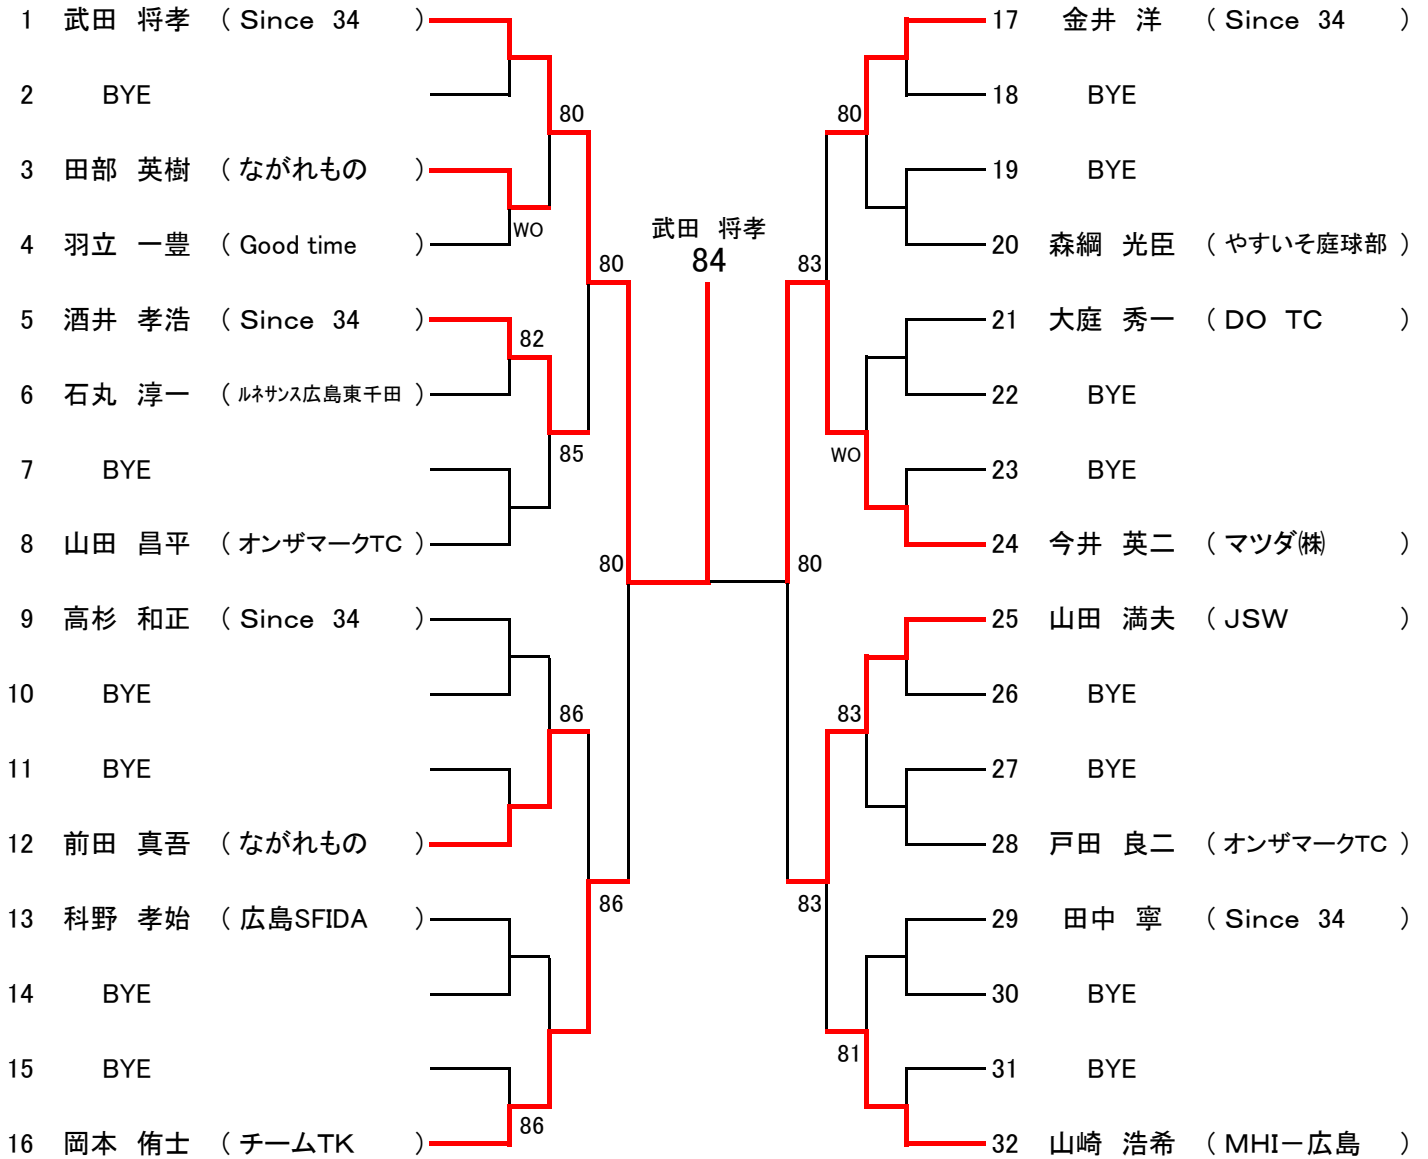

第69回広島市夏季テニス選手権大会

ベテラン男子45歳シングルス

1. 武田将孝2. 山崎浩希3~4. 高杉和正、今井英二5~8. 山田昌平、岡本侑士、金井洋、山田満夫