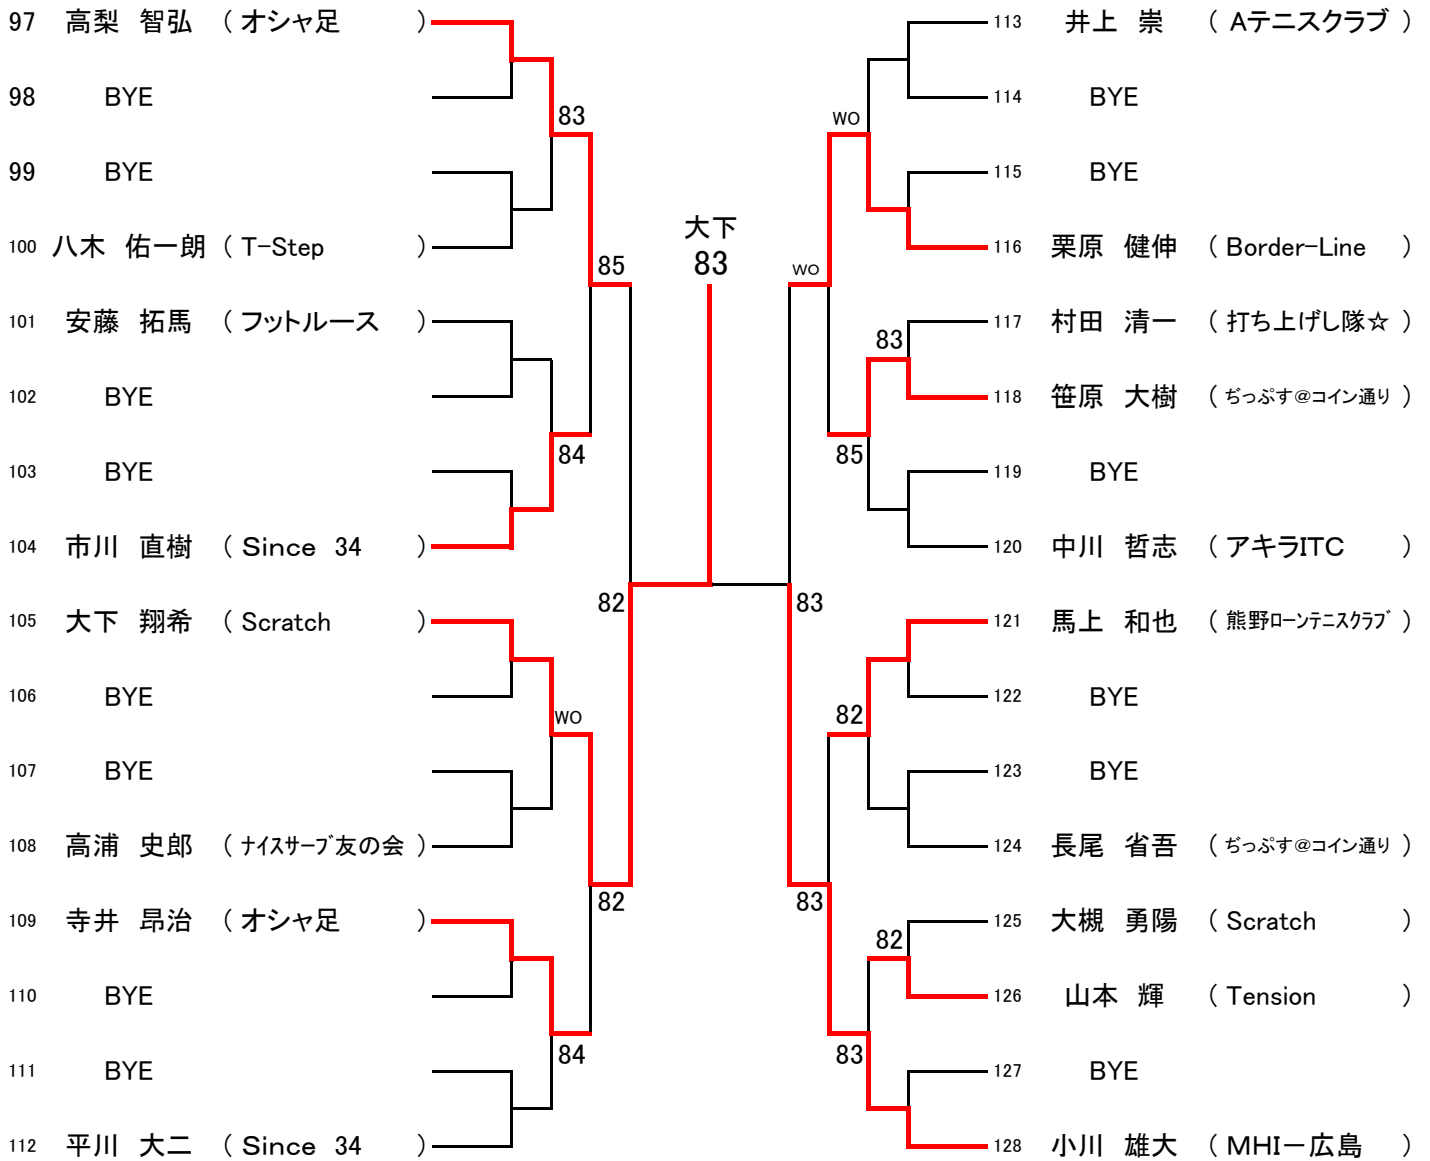

第69回広島市夏季テニス選手権大会

一般男子シングルス

【Dブロック】