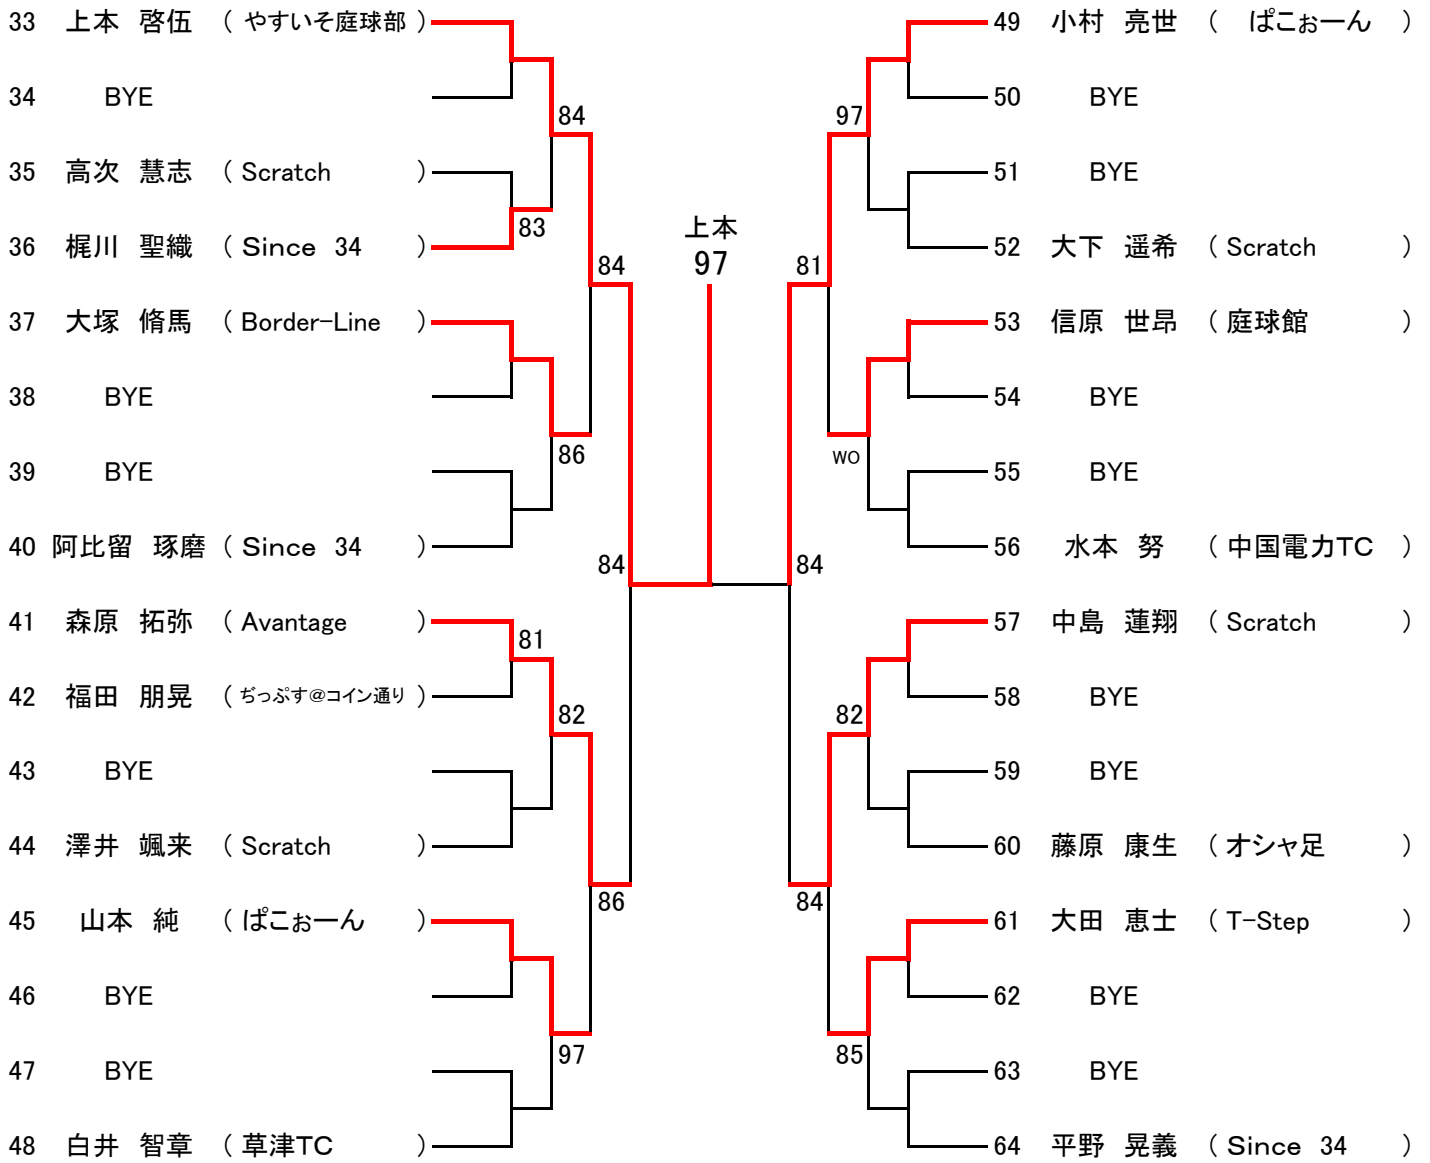

第69回広島市夏季テニス選手権大会

一般男子シングルス

【Bブロック】