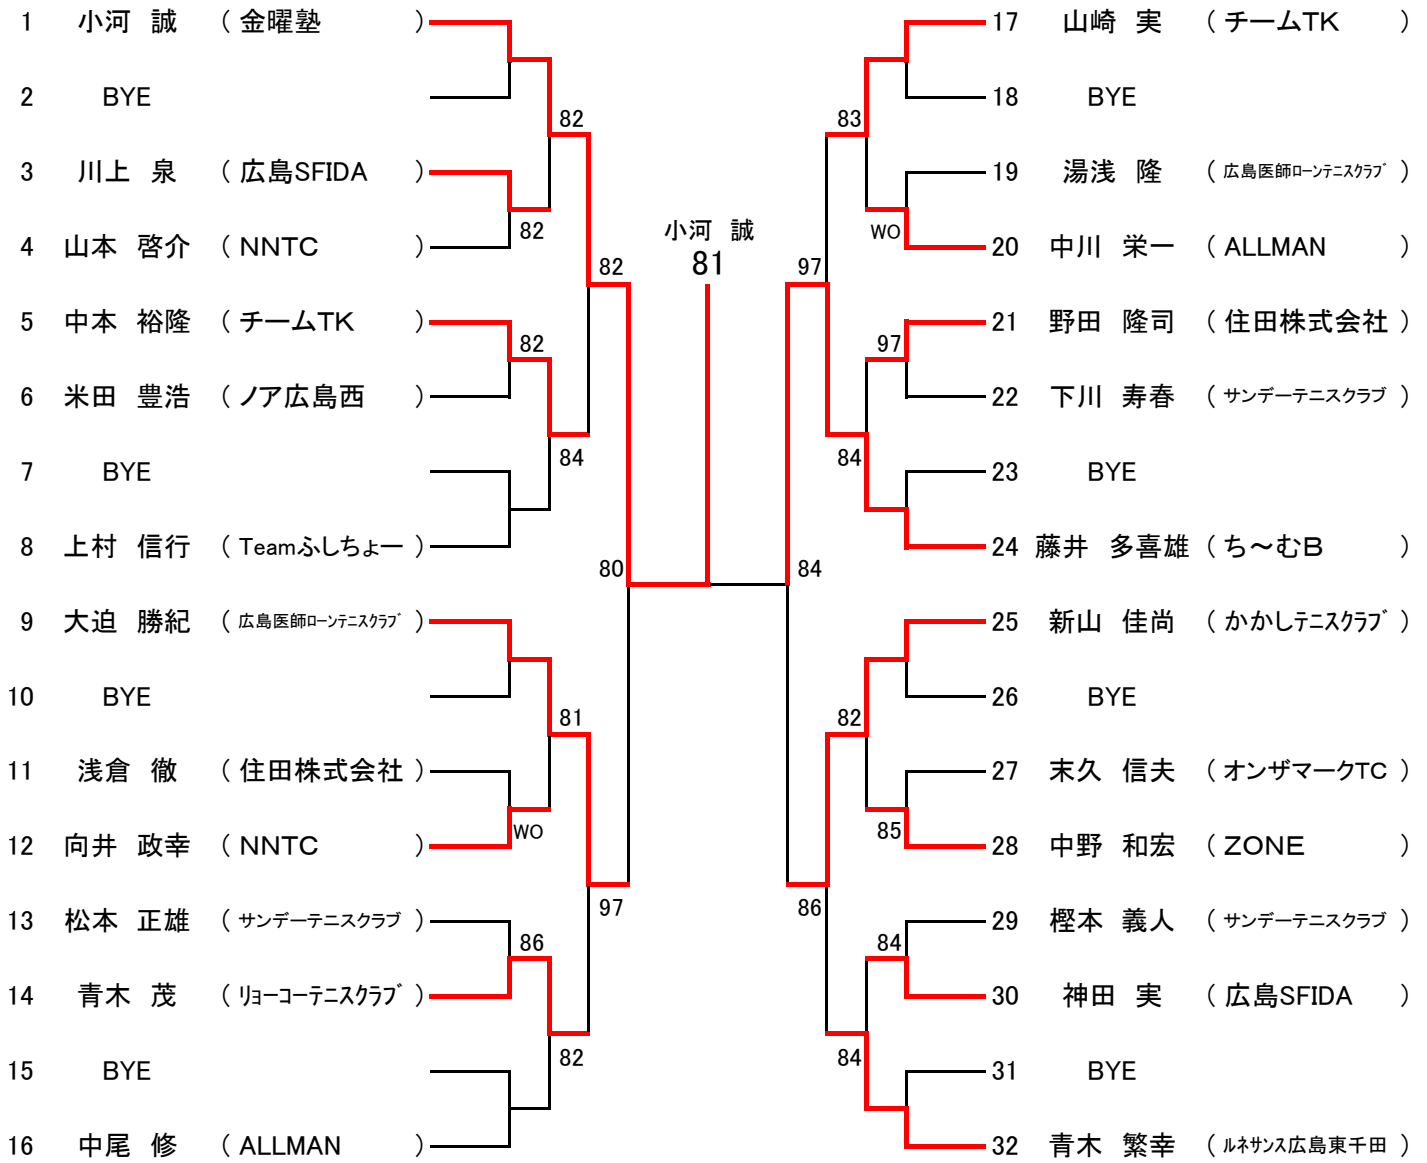

不成立

不成立

[女子50歳ダブルス]

ラウンドロビン

- 1位 秋吉 緑 (Tension)・清水 由佳 (Rテニスクラブ)
- 2位 山口かずよ (やすいそ庭球部)・古市祐子 (TBN)

第69回広島市夏季テニス選手権大会

一般男子シングルス

【Aブロック】

SEED: 1. 神野良太2. 小川雄大3~4. 上本啓伍、若本一樹5~8. 松村駿、平野晃義、中本悠水、高梨智弘  
 9~12. 蔵田太洋、小村亮世、山本晃史、平川大二13~16. 假野耀市、白井智章、窪田晃大、井上崇

第69回広島市夏季テニス選手権大会

一般男子シングルス

【Bブロック】

第69回広島市夏季テニス選手権大会

一般男子シングルス

【Cブロック】

第69回広島市夏季テニス選手権大会

一般男子シングルス

【Dブロック】

第69回広島市夏季テニス選手権大会

ベテラン男子45歳シングルス

1. 武田将孝2. 山崎浩希3~4. 高杉和正、今井英二5~8. 山田昌平、岡本侑士、金井洋、山田満夫

第69回広島市夏季テニス選手権大会

ベテラン男子55歳シングルス

SEED: 1. 小河誠 2. 青木繁幸 3~4. 大迫勝紀、藤井多喜雄 5~8. 上村信行、中尾修、山崎実、新山佳尚

第69回広島市夏季テニス選手権大会

一般女子シングルス

SEED: 1. 西久保絵里 2. 河野由衣 3~4. 山本佐織、水戸雅子

第69回広島市夏季テニス選手権大会

一般男子ダブルス

1. 梶川・梶田 2. 上本・平野 3~4. 中本・蔵田、樋口・山本 5~8. 窪田・酒井、松尾・渡辺、松村・菅原、小川・半場

第69回広島市夏季テニス選手権大会

ベテラン男子45才ダブルス