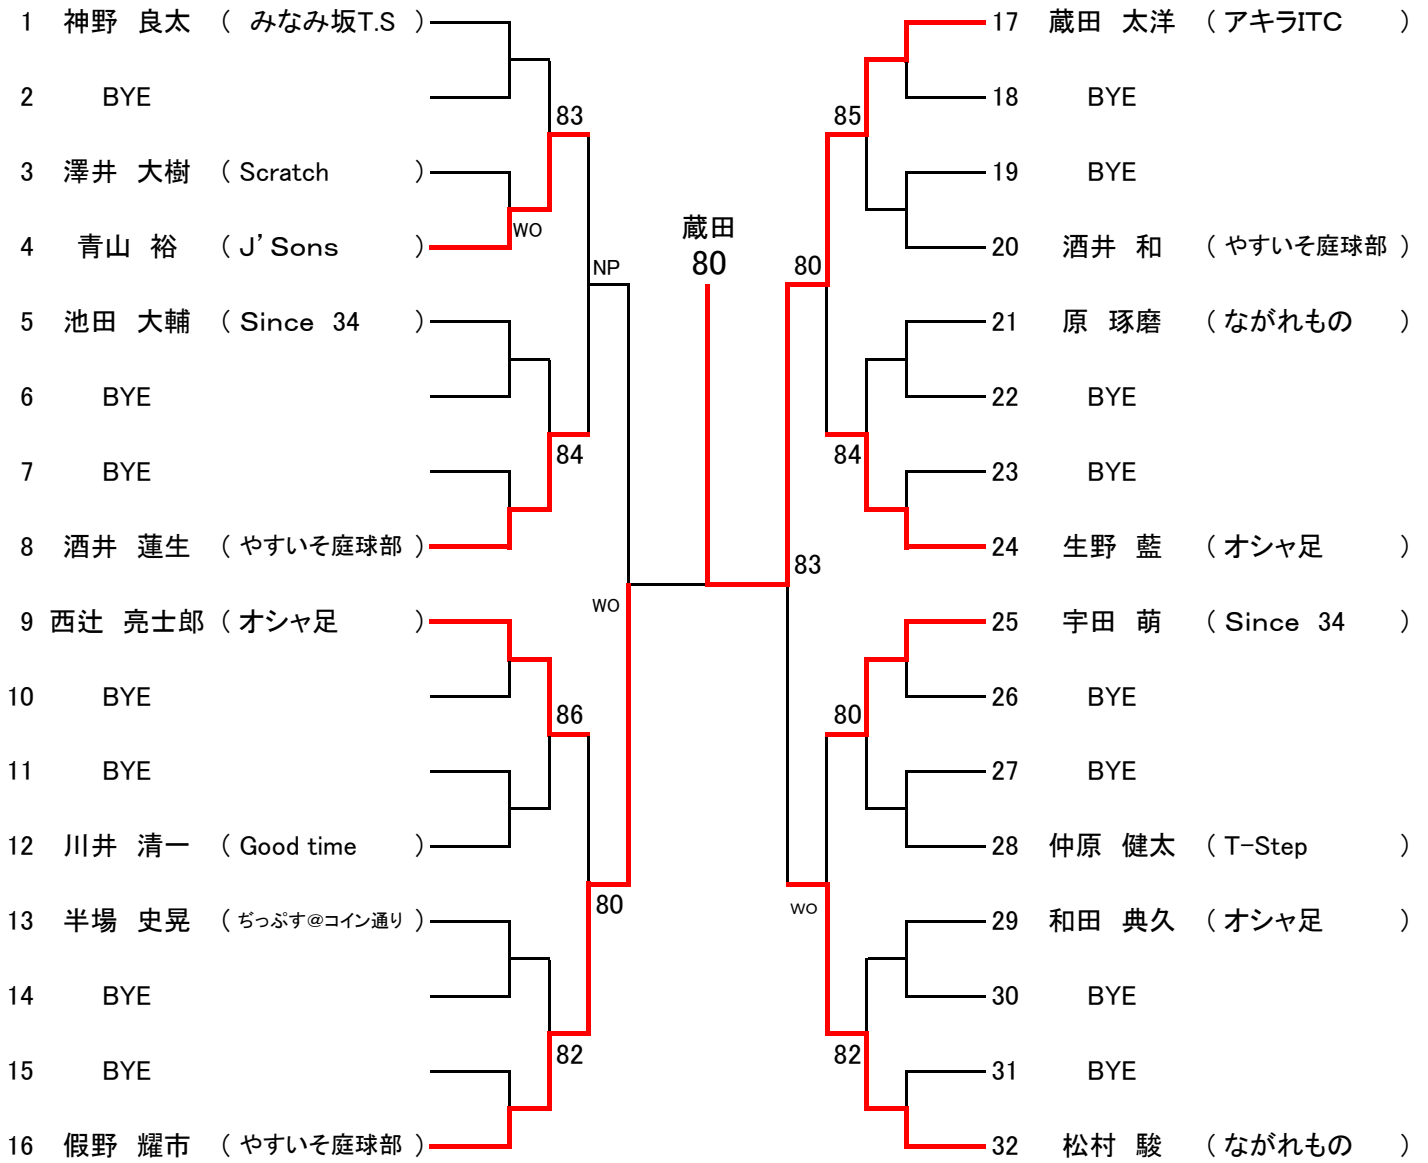

### [一般女子ダブルス]

[男子45歳シングルス]

[男子45歳ダブルス]

[男子55歳シングルス]

[男子55歳ダブルス]

[女子40歳シングルス]

不成立

[女子40歳ダブルス]

不成立

不成立

[女子50歳ダブルス]

ラウンドロビン

- 1位 秋吉 緑 (Tension)・清水 由佳 (Rテニスクラブ)
- 2位 山口かずよ (やすいそ庭球部)・古市祐子 (TBN)

第69回広島市夏季テニス選手権大会

一般男子シングルス

【Aブロック】