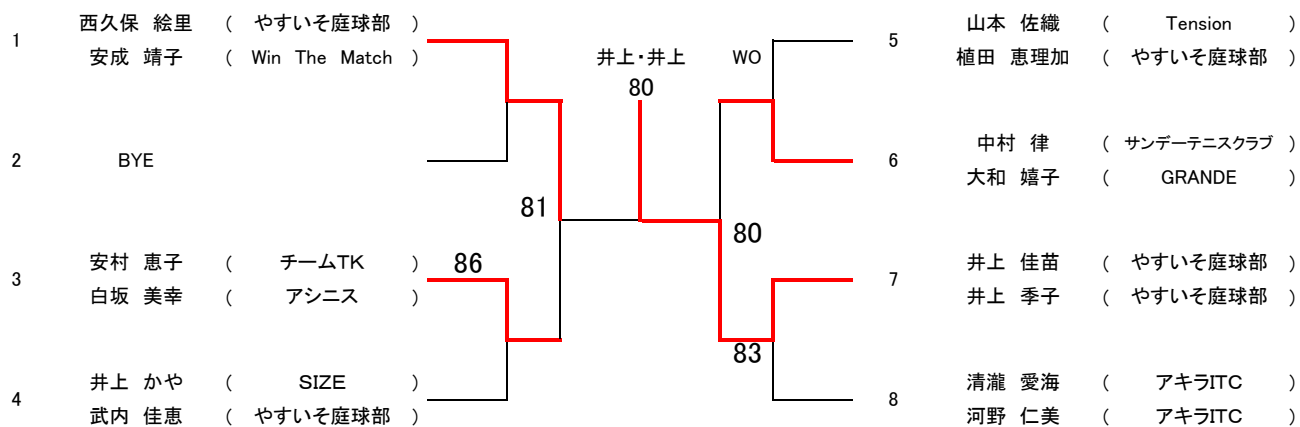

一般男子シングルス

【Dブロック】

第69回広島市夏季テニス選手権大会

ベテラン男子45歳シングルス

1. 武田将孝2. 山崎浩希3~4. 高杉和正、今井英二5~8. 山田昌平、岡本侑士、金井洋、山田満夫

第69回広島市夏季テニス選手権大会

ベテラン男子55歳シングルス

SEED: 1. 小河誠 2. 青木繁幸 3~4. 大迫勝紀、藤井多喜雄 5~8. 上村信行、中尾修、山崎実、新山佳尚

第69回広島市夏季テニス選手権大会

一般女子シングルス

SEED: 1. 西久保絵里 2. 河野由衣 3~4. 山本佐織、水戸雅子

第69回広島市夏季テニス選手権大会

一般男子ダブルス

1. 梶川・梶田 2. 上本・平野 3~4. 中本・蔵田、樋口・山本 5~8. 窪田・酒井、松尾・渡辺、松村・菅原、小川・半場

第69回広島市夏季テニス選手権大会

ベテラン男子45才ダブルス

ベテラン男子55歳ダブルス

第69回広島市夏季テニス選手権大会

一般女子ダブルス

SEED:1. 西久保・安成2. 清瀧・河野

ベテラン女子50才ダブルス

選手名	所属	1	2	3	勝敗	ゲーム率	順位
1	秋吉 緑 ( Tension )		84	85	2-0		1 位
	清水 由佳 ( Rテニスクラブ )						
2	望戸 洋子 ( やすいそ庭球部 )	48		28	0-2		3 位
	税田 みどり ( SIZE )						
3	山口 かずよ ( やすいそ庭球部 )	58	82		1-1		2 位
	古市 祐子 ( TBN )						