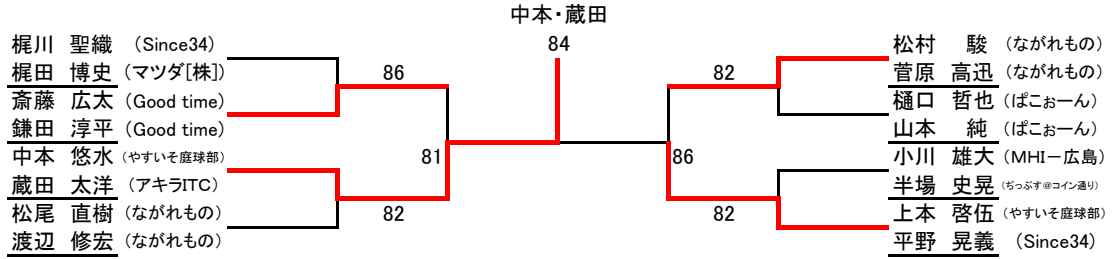

[一般男子ダブルス]