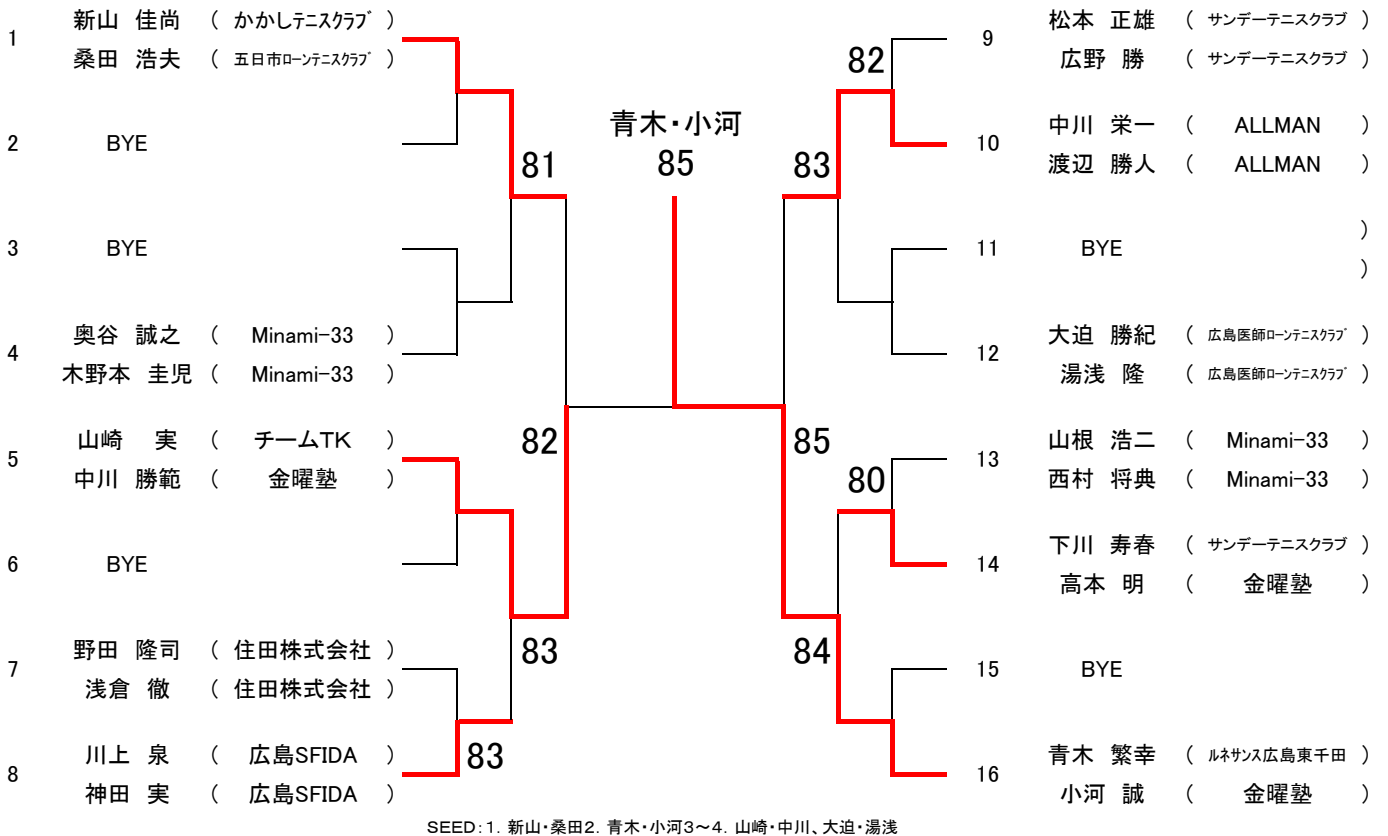

一般男子シングルス

【Dブロック】

第69回広島市夏季テニス選手権大会

ベテラン男子45歳シングルス

1. 武田将孝2. 山崎浩希3~4. 高杉和正、今井英二5~8. 山田昌平、岡本侑士、金井洋、山田満夫

第69回広島市夏季テニス選手権大会

ベテラン男子55歳シングルス

SEED: 1. 小河誠 2. 青木繁幸 3~4. 大迫勝紀、藤井多喜雄 5~8. 上村信行、中尾修、山崎実、新山佳尚

第69回広島市夏季テニス選手権大会

一般女子シングルス

SEED: 1. 西久保絵里 2. 河野由衣 3~4. 山本佐織、水戸雅子

第69回広島市夏季テニス選手権大会

一般男子ダブルス

1. 梶川・梶田 2. 上本・平野 3~4. 中本・蔵田、樋口・山本 5~8. 窪田・酒井、松尾・渡辺、松村・菅原、小川・半場

第69回広島市夏季テニス選手権大会

ベテラン男子45才ダブルス

ベテラン男子55歳ダブルス

第69回広島市夏季テニス選手権大会

一般女子ダブルス

SEED:1. 西久保・安成2. 清瀧・河野

ベテラン女子50才ダブルス

選手名	所属	1	2	3	勝敗	ゲーム率	順位
1	秋吉 緑 ( Tension )		84	85	2-0		1 位
	清水 由佳 ( Rテニスクラブ )						
2	望戸 洋子 ( やすいそ庭球部 )	48		28	0-2		3 位
	税田 みどり ( SIZE )						
3	山口 かずよ ( やすいそ庭球部 )	58	82		1-1		2 位
	古市 祐子 ( TBN )						