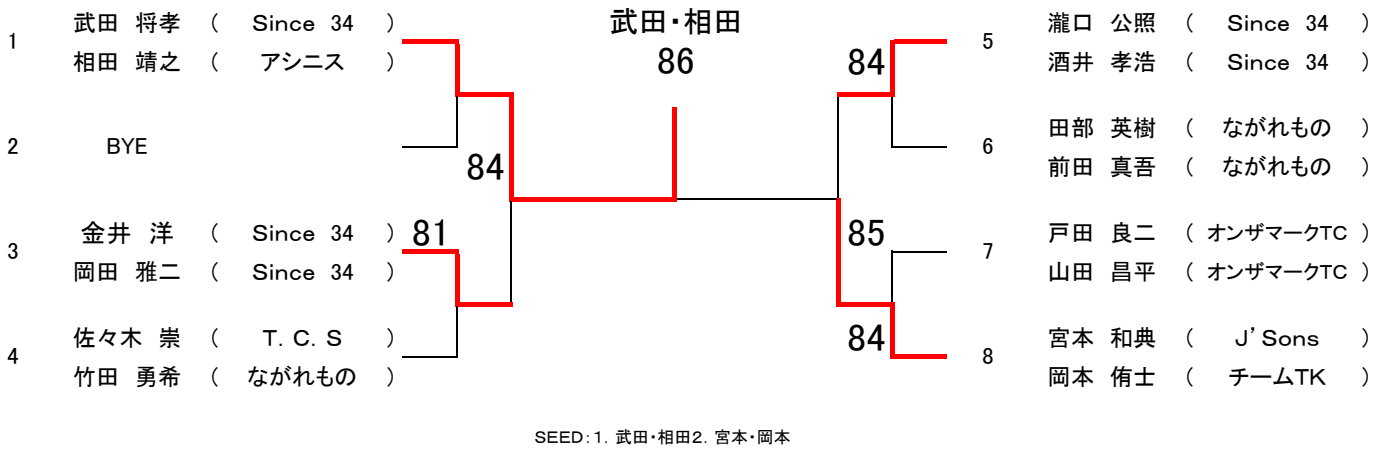

一般男子シングルス

【Dブロック】

第69回広島市夏季テニス選手権大会

ベテラン男子45歳シングルス

1. 武田将孝2. 山崎浩希3~4. 高杉和正、今井英二5~8. 山田昌平、岡本侑士、金井洋、山田満夫

第69回広島市夏季テニス選手権大会

ベテラン男子55歳シングルス

SEED: 1. 小河誠 2. 青木繁幸 3~4. 大迫勝紀、藤井多喜雄 5~8. 上村信行、中尾修、山崎実、新山佳尚

第69回広島市夏季テニス選手権大会

一般女子シングルス

SEED: 1. 西久保絵里 2. 河野由衣 3~4. 山本佐織、水戸雅子

第69回広島市夏季テニス選手権大会

一般男子ダブルス

1. 梶川・梶田 2. 上本・平野 3~4. 中本・蔵田、樋口・山本 5~8. 窪田・酒井、松尾・渡辺、松村・菅原、小川・半場

第69回広島市夏季テニス選手権大会

ベテラン男子45才ダブルス

ベテラン男子55歳ダブルス

第69回広島市夏季テニス選手権大会

一般女子ダブルス

SEED:1. 西久保・安成2. 清瀧・河野

ベテラン女子50才ダブルス

選手名	所属	1	2	3	勝敗	ゲーム率	順位
1	秋吉 緑 ( Tension )		84	85	2-0		1 位
	清水 由佳 ( Rテニスクラブ )						
2	望戸 洋子 ( やすいそ庭球部 )	48		28	0-2		3 位
	税田 みどり ( SIZE )						
3	山口 かずよ ( やすいそ庭球部 )	58	82		1-1		2 位
	古市 祐子 ( TBN )						