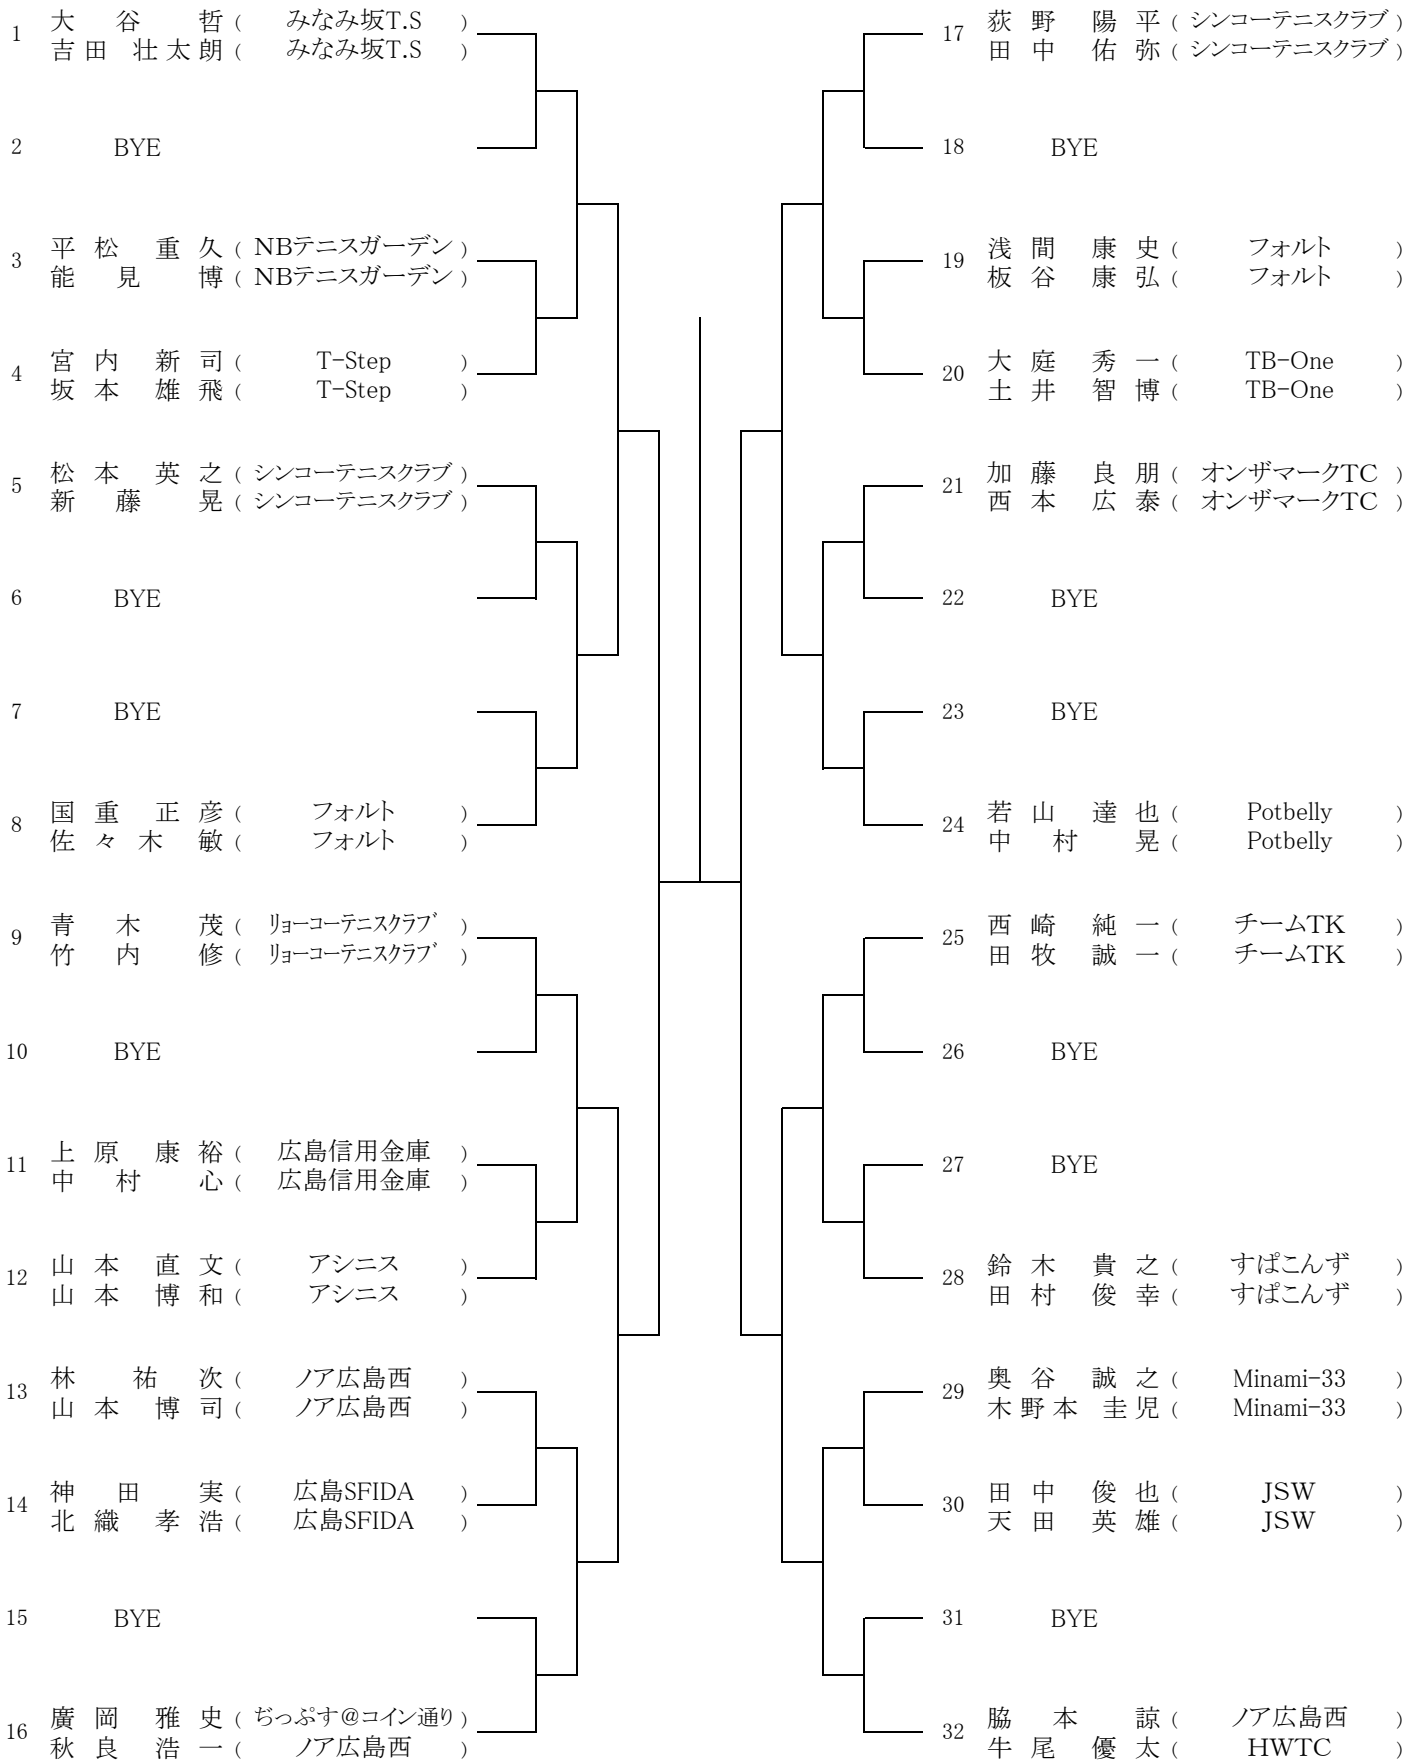

第96回広島市秋季C級ダブルス選手権大会

【男子】
[Aブロック]

シード 1. 大谷・吉田 2. 小林・平本 3. 中尾・米田 4. 横山・須原 5. 野田・飯田 6. 碓・藤田 7. 林・石田 8. 脇本・牛尾