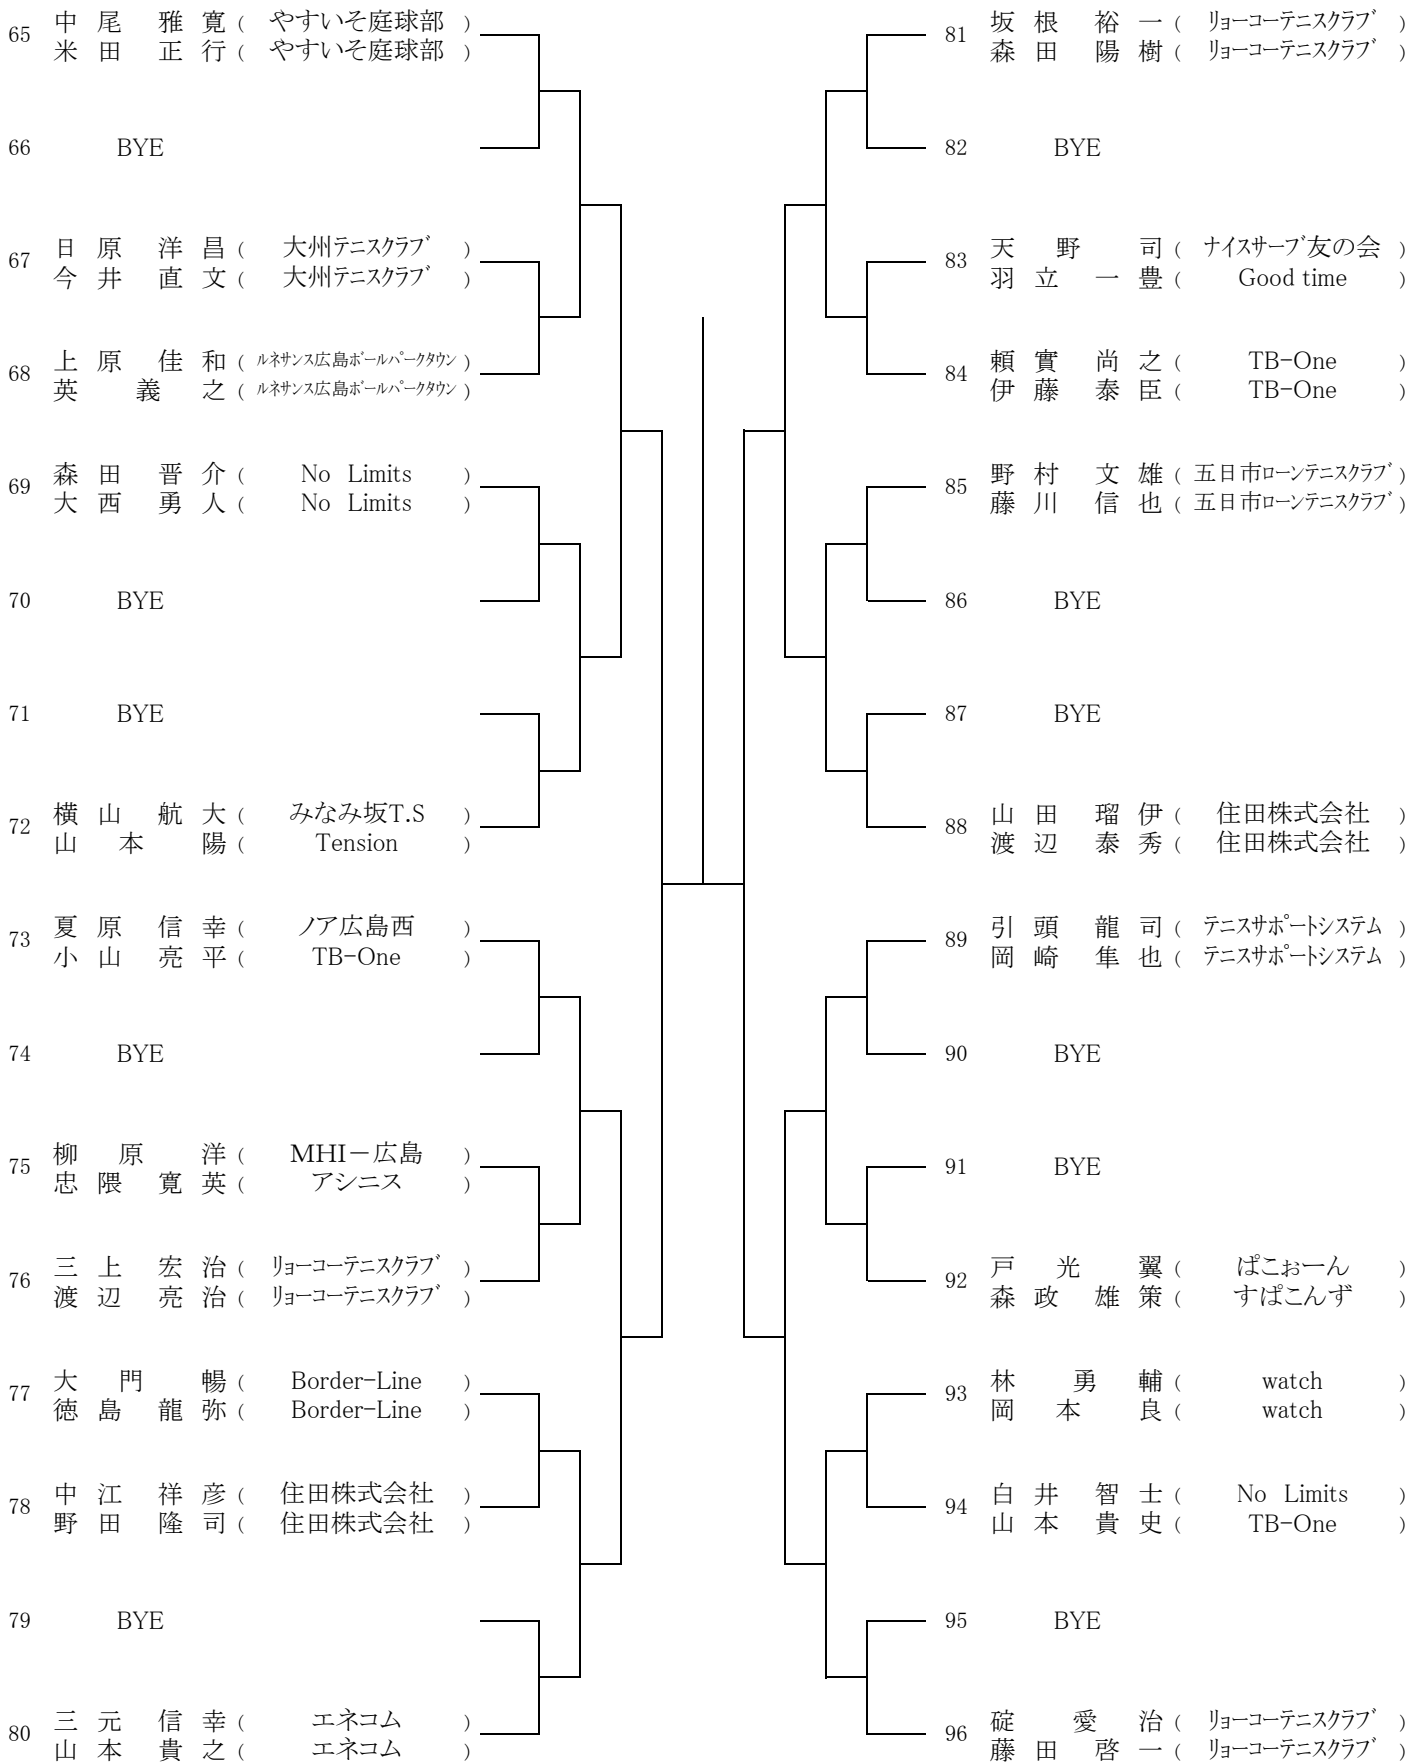

Time	瀬野川	Time	広域公園
9:30	男子A.Bブロック1R	9:00	女子Aブロック1.2R
10:00	男子A.Bブロック2R		

8月23日 (日)

Time	瀬野川	Time	広域公園
9:30	男子C.Dブロック1R	9:00	女子Bブロック1.2R
10:00	男子C.Dブロック2R		

9月5日 (土)

Time	広域公園
9:00	残り試合

9月6日 (日)

Time	広域公園
9:00	残り試合

第96回広島市秋季C級ダブルス選手権大会

【男子】
[Aブロック]

シード 1. 大谷・吉田 2. 小林・平本 3. 中尾・米田 4. 横山・須原 5. 野田・飯田 6. 碓・藤田 7. 林・石田 8. 脇本・牛尾

第96回広島市秋季C級ダブルス選手権大会

【男子】
[Bブロック]

第96回広島市秋季C級ダブルス選手権大会

【男子】
[Cブロック]

第96回広島市秋季C級ダブルス選手権大会