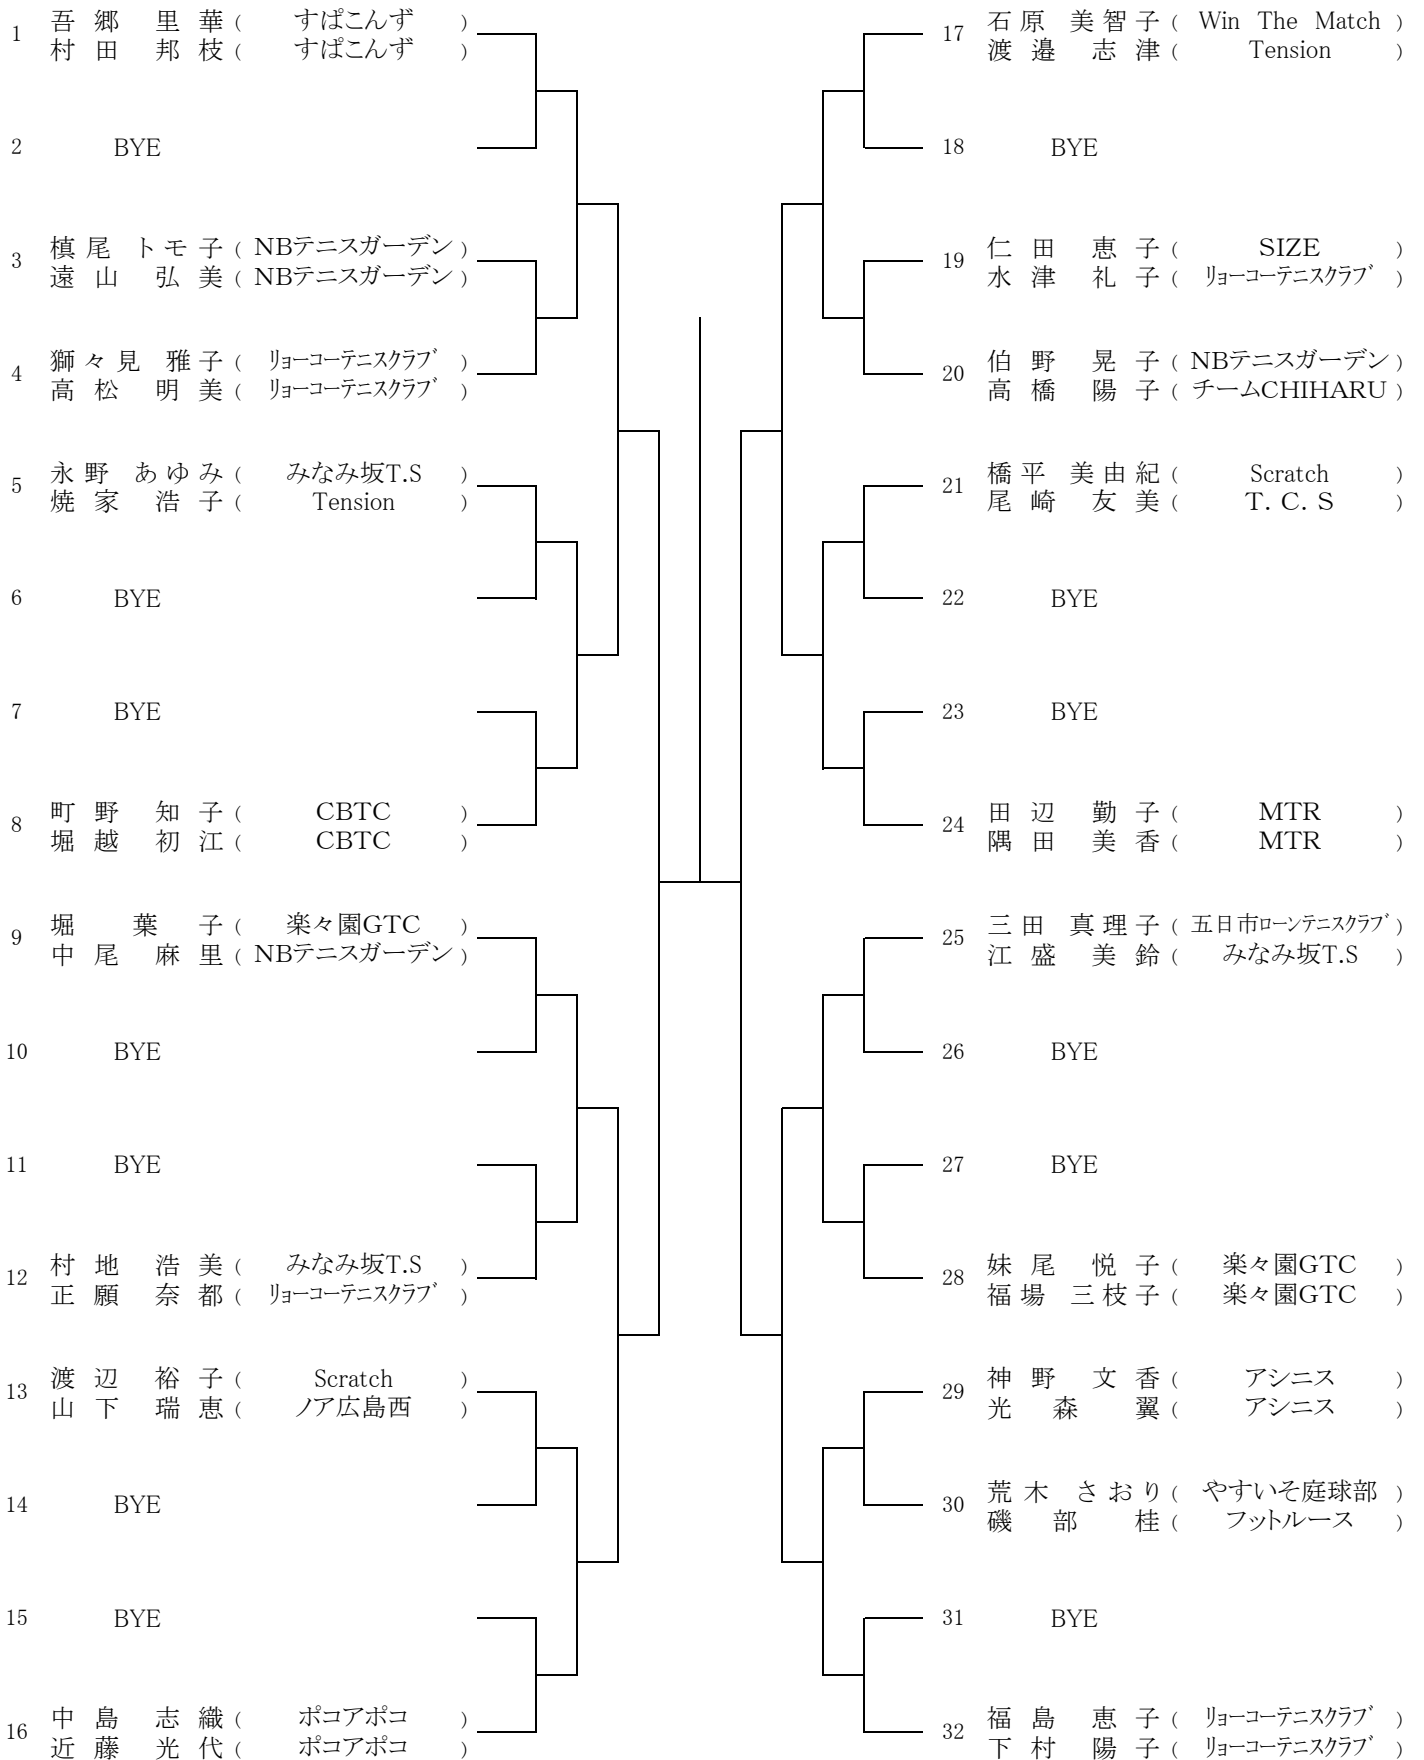

第96回広島市秋季C級ダブルス選手権大会

【女子】
[Aブロック]

シード 1. 吾郷・村田 2. 武久・武久 3. 小橋・末宗 4. 福島・下村