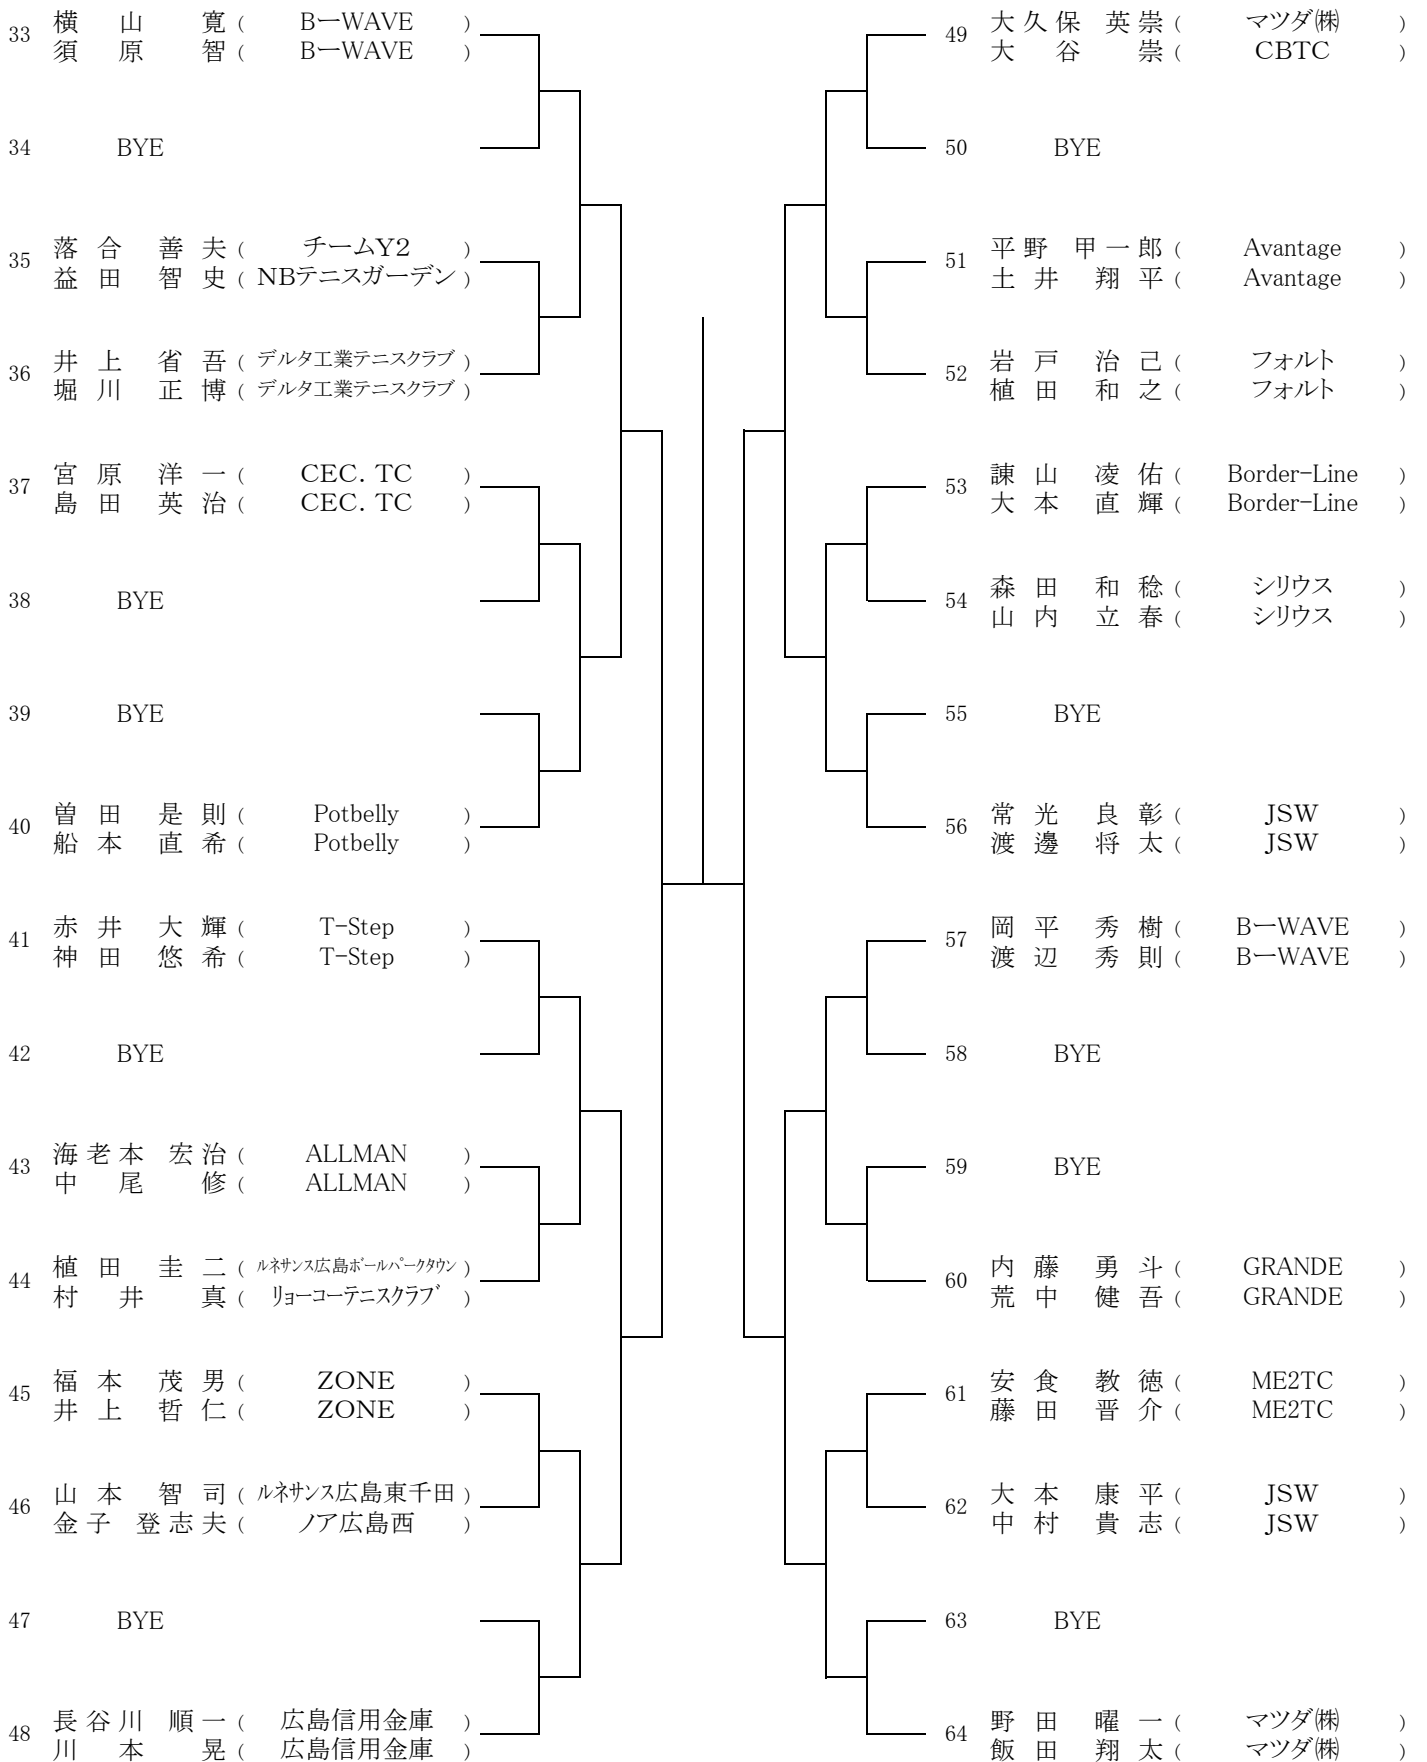

Time	瀬野川	Time	広域公園
9:30	男子A.Bブロック1R	9:00	女子Aブロック1.2R
10:00	男子A.Bブロック2R		

8月23日 (日)

Time	瀬野川	Time	広域公園
9:30	男子C.Dブロック1R	9:00	女子Bブロック1.2R
10:00	男子C.Dブロック2R		

9月5日 (土)

Time	広域公園
9:00	残り試合

9月6日 (日)

Time	広域公園
9:00	残り試合

第96回広島市秋季C級ダブルス選手権大会

【男子】
[Aブロック]

シード 1. 大谷・吉田 2. 小林・平本 3. 中尾・米田 4. 横山・須原 5. 野田・飯田 6. 碓・藤田 7. 林・石田 8. 脇本・牛尾

第96回広島市秋季C級ダブルス選手権大会

【男子】
[Bブロック]

第96回広島市秋季C級ダブルス選手権大会

【男子】
[Cブロック]

第96回広島市秋季C級ダブルス選手権大会