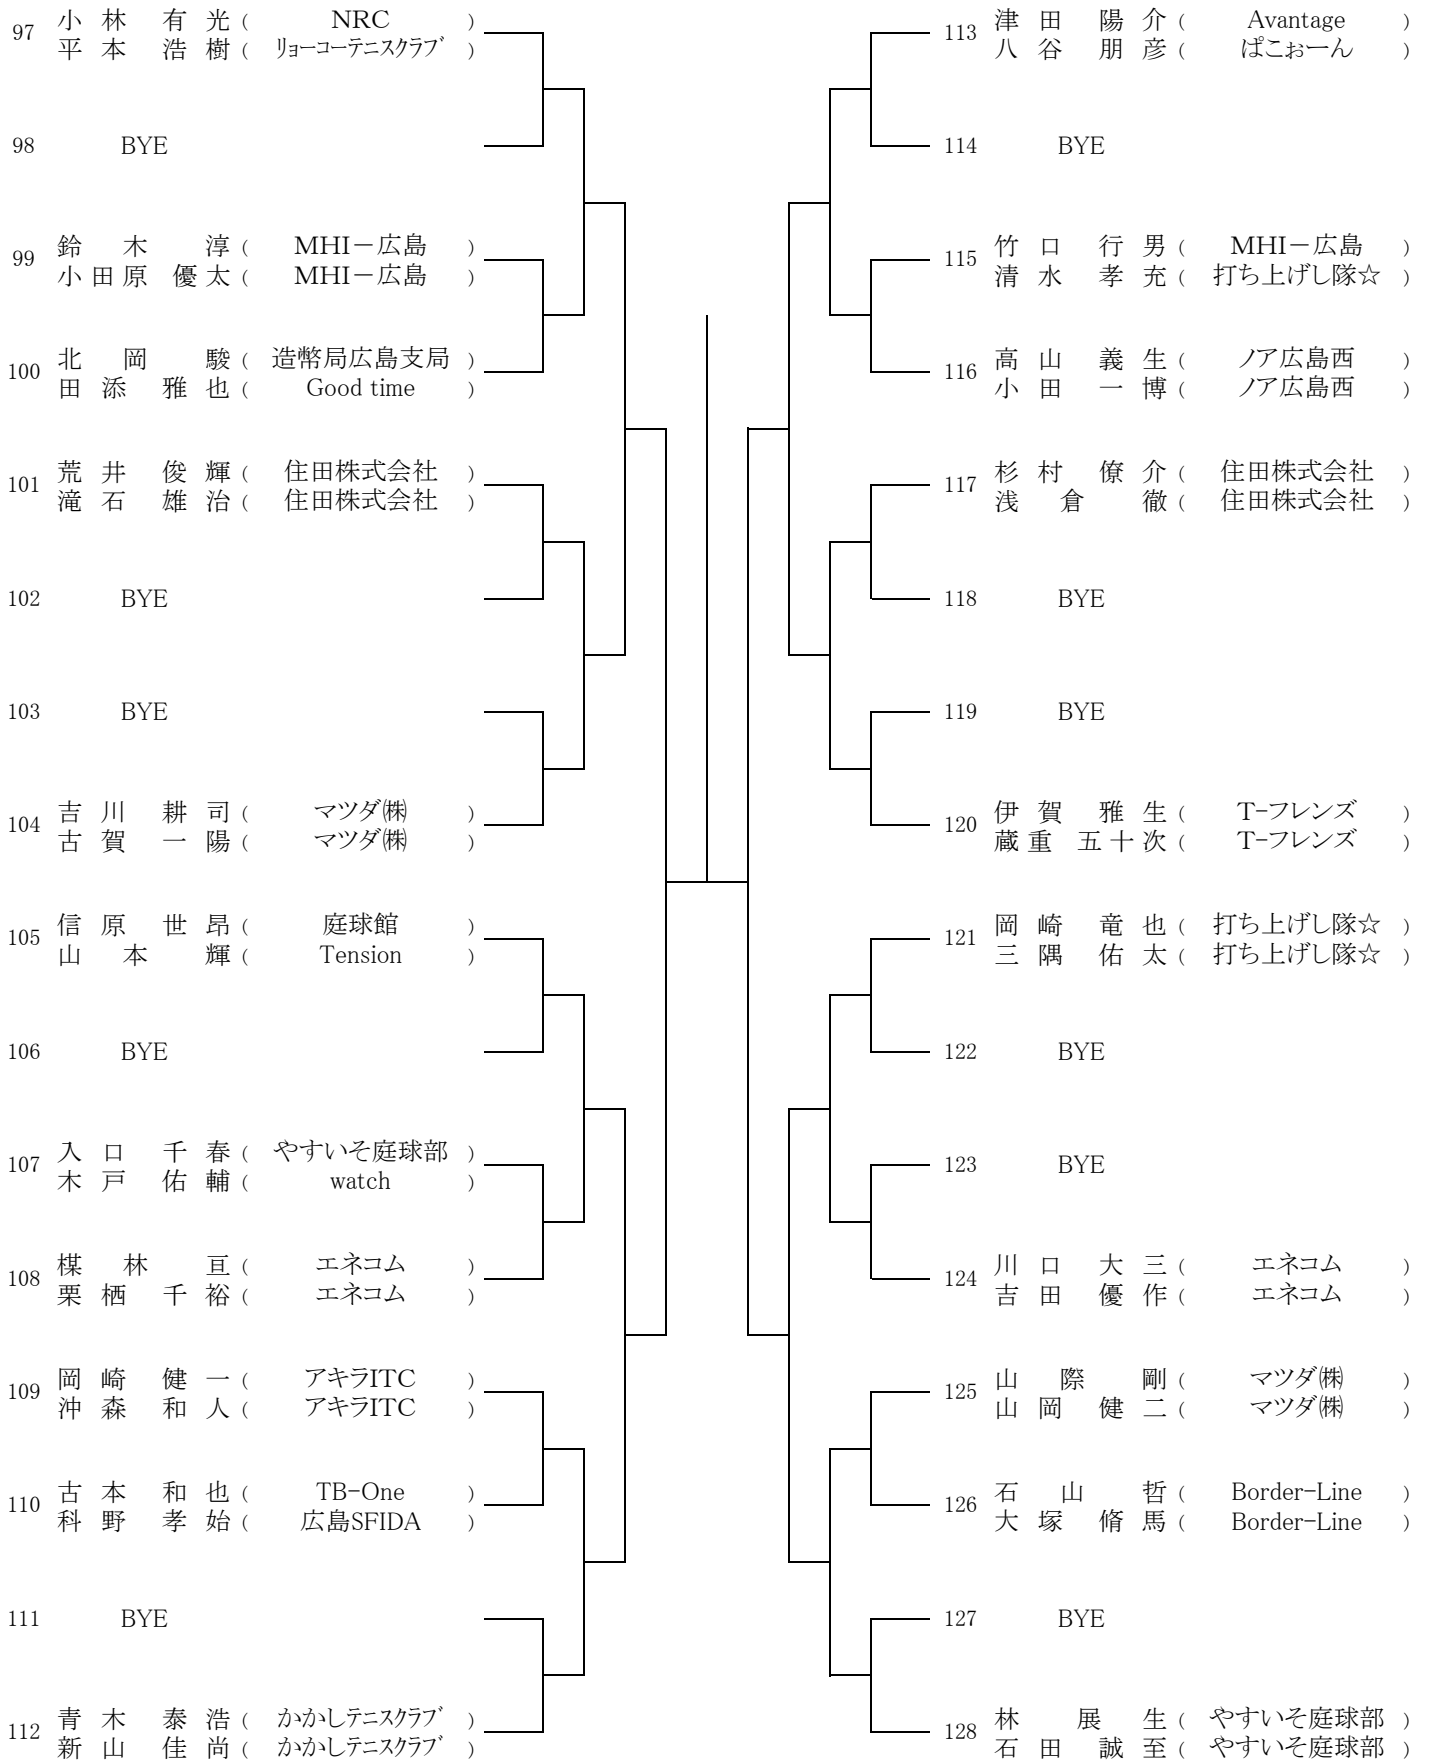

第96回広島市秋季C級ダブルス選手権大会

【男子】
[Dブロック]