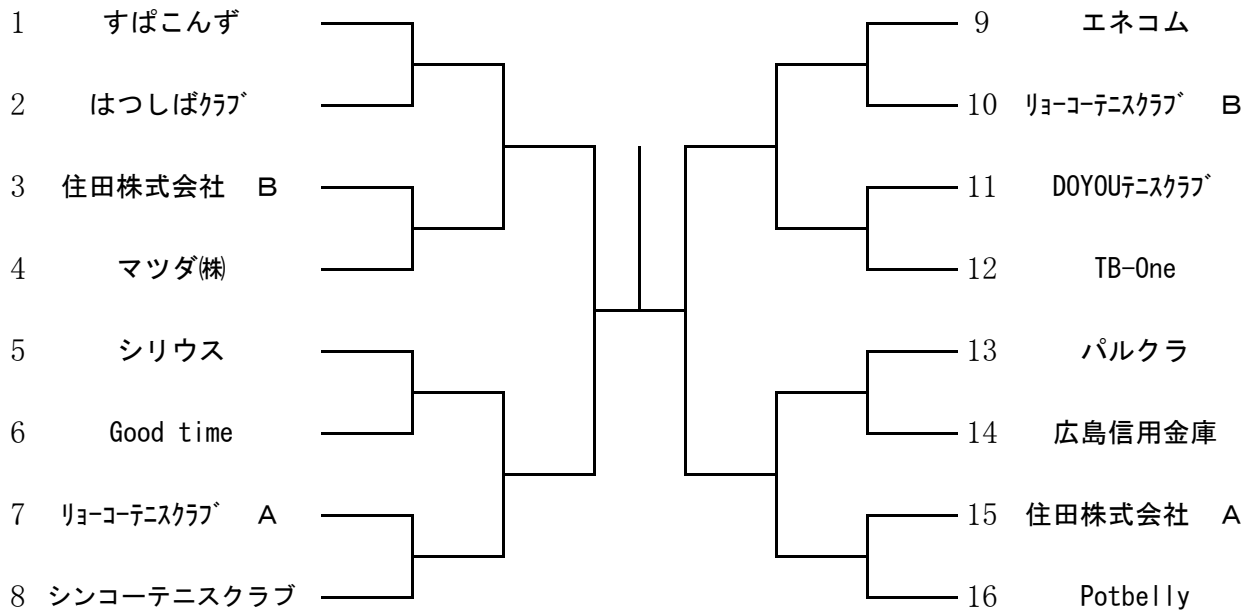

## 女子A級

		Win The Match	やすいそ庭球部 A	やすいそ庭球部 B	勝敗	順位
1	Win The Match	/				
2	やすいそ庭球部 A					
3	やすいそ庭球部 B					

SEED 1.Win The Matchh

試合順    1-2    2-3    1-3

## 男子B級

SEED 1.Good time 2.GRANDE 3・4.サンデーテニスクラブ・オシャ足

## 女子B級

SEED 1.やすいそ庭球部 2.B-WAVE 3・4.ハイタッチ・ノア広島西B

**第32回広島市クラブ対抗テニス選手権大会**

**男子C級**

SEED 1.すぱこんず 2.Potbelly 3・4.エネコム・シンコーテニスクラブ

**女子C級**

不成立

**第32回広島市クラブ対抗テニス選手権大会**