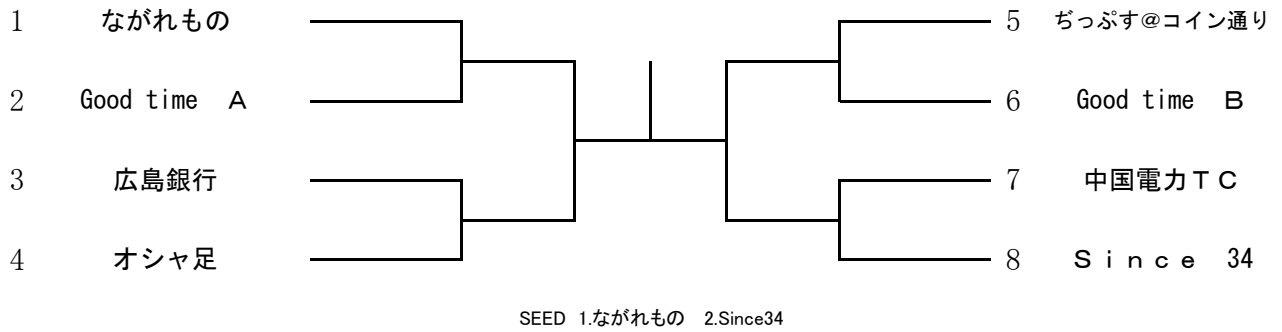

第32回広島市クラブ対抗テニス選手権大会

男子A級

女子A級

		Win The Match	やすいそ庭球部 A	やすいそ庭球部 B	勝敗	順位
1	Win The Match	/				
2	やすいそ庭球部 A					
3	やすいそ庭球部 B					

SEED 1.Win The Matchh

試合順   1-2   2-3   1-3