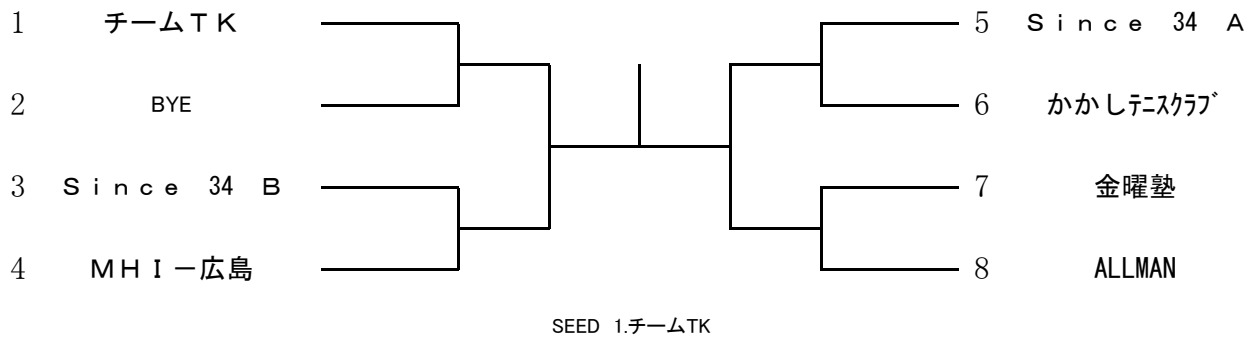

第32回広島市クラブ対抗テニス選手権大会

男子ベテラン