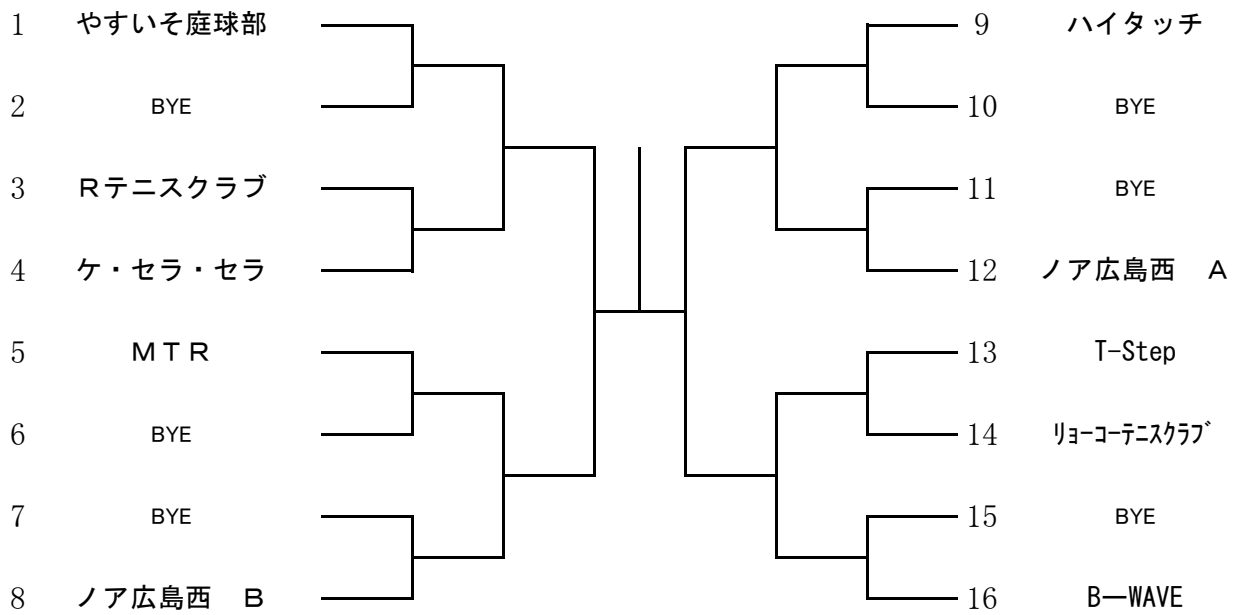

女子B級

SEED 1.やすいそ庭球部 2.B-WAVE 3・4.ハイタッチ・ノア広島西B