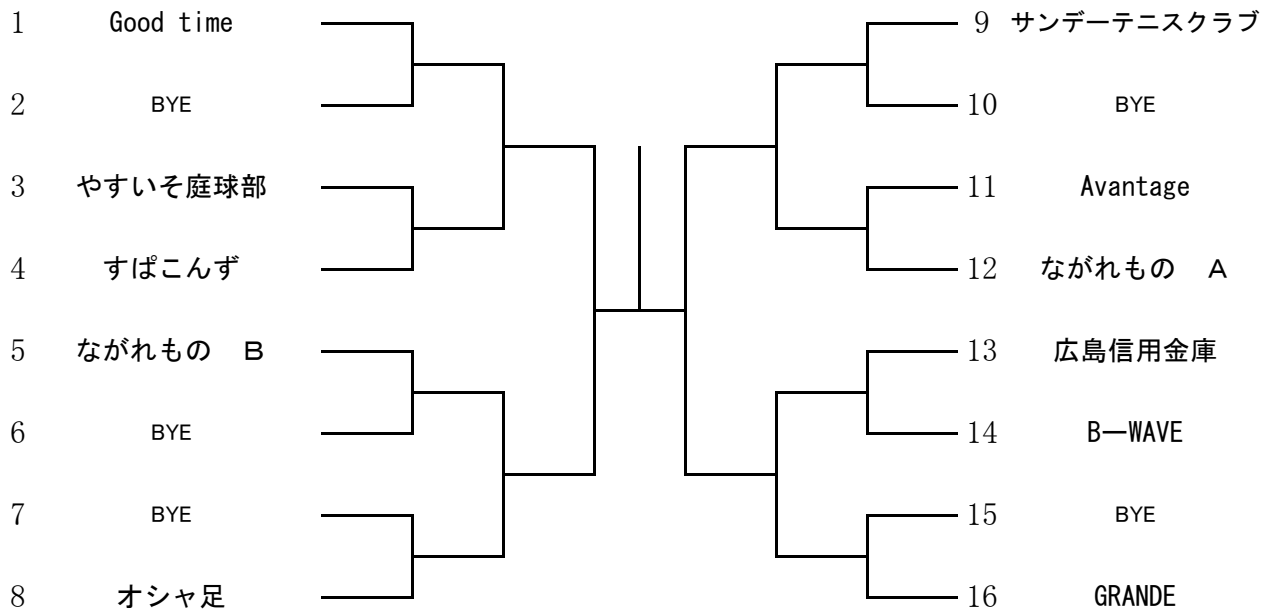

第32回広島市クラブ対抗テニス選手権大会

男子B級

SEED 1.Good time 2.GRANDE 3・4.サンデーテニスクラブ・オシャ足