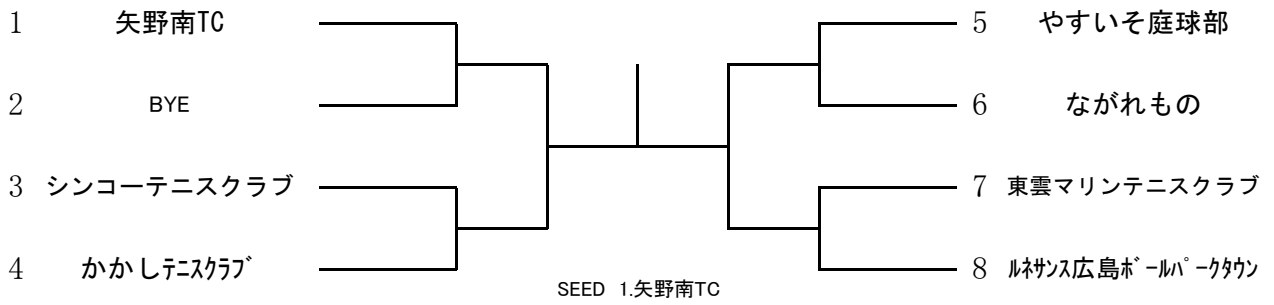

## 男子B級

SEED 1.Good time 2.GRANDE 3・4.サンデーテニスクラブ・オシャ足

## 女子B級

SEED 1.やすいそ庭球部 2.B-WAVE 3・4.ハイタッチ・ノア広島西B

**第32回広島市クラブ対抗テニス選手権大会**

**男子C級**

SEED 1.すぱこんず 2.Potbelly 3・4.エネコム・シンコーテニスクラブ

**女子C級**

不成立

**第32回広島市クラブ対抗テニス選手権大会**

**男子D級**

**女子D級**