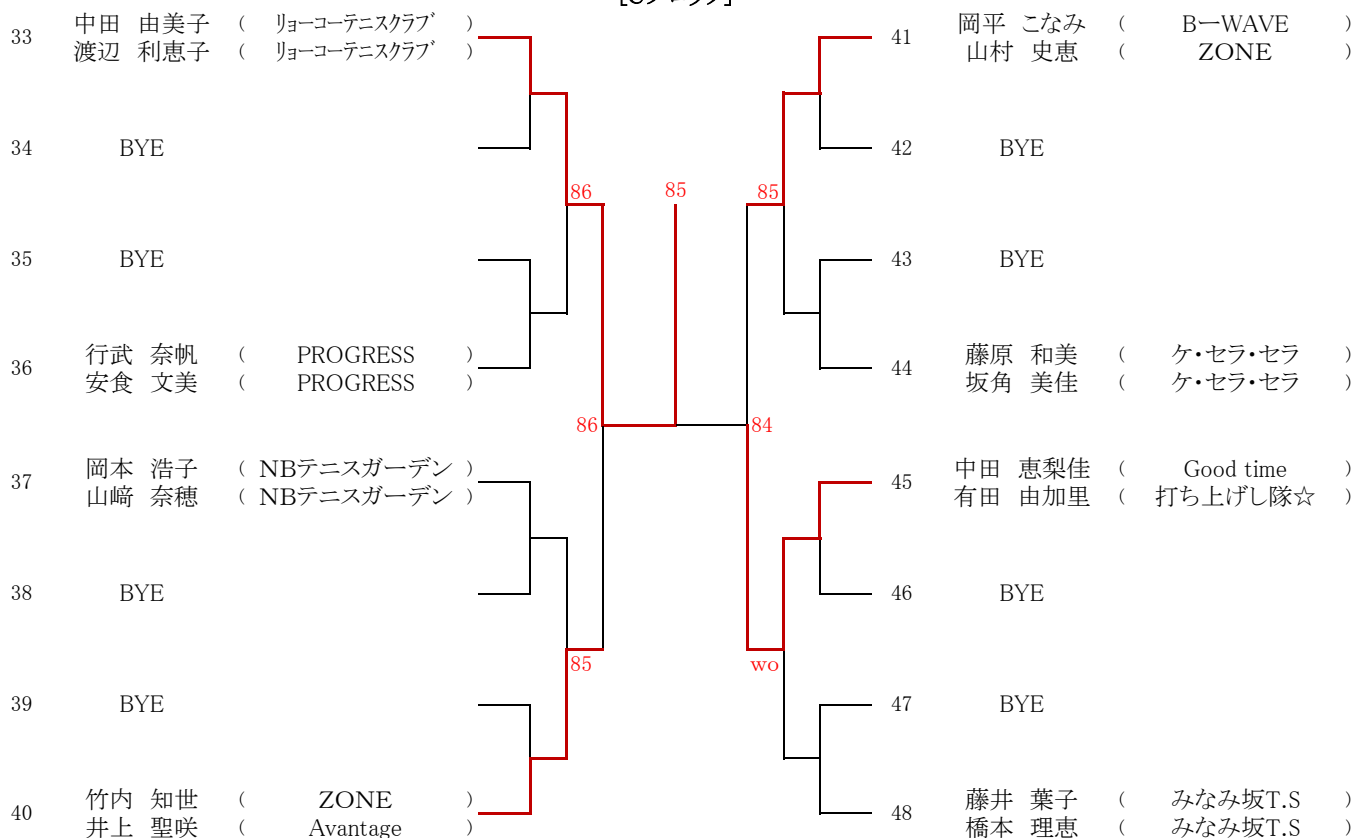

第72回広島市秋季D級ダブルス選手権大会

【女子】

[Cブロック]