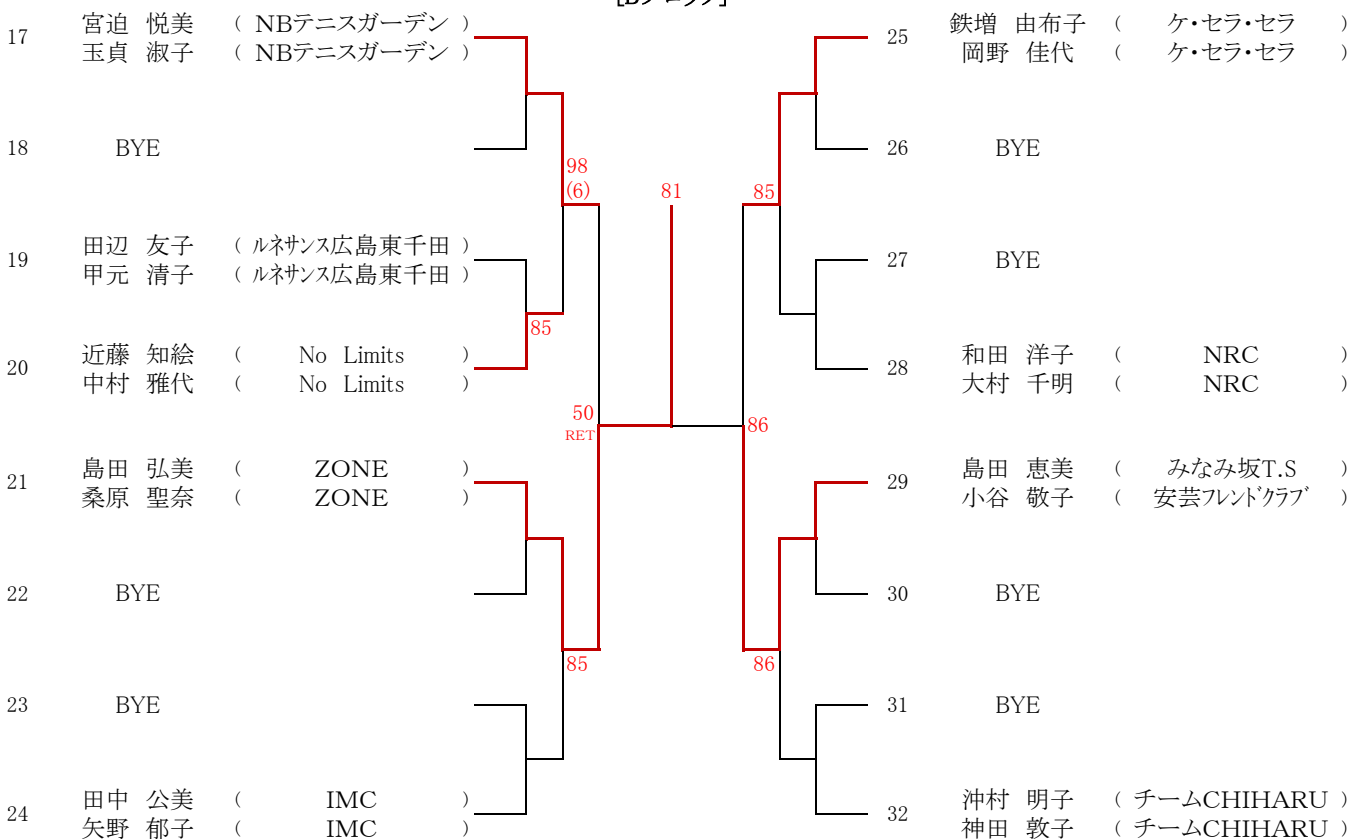

#### \*ダブルス

男子エントリー数：今大会48以上96未満につき、Best4 は翌年より **C級登録** になります

女子エントリー数：今大会48未満につき、Best2 は翌年より **C級登録** になります

【タイムスケジュール】（注:試合開始予定時刻です。20分前には受付を済ませてください。）

このタイムテーブルをもって、オーダーオブプレーとします。

8月29日（土）

Time	広域公園
9:00	男子Aブロック1R・女子Aブロック2R
10:00	男子Aブロック2R

※ 女子Aブロックは全員2Rスタート

★8月29日（土）は、Jリーグの試合が予定されています。

第二駐車場は利用できません。近隣の商業施設への駐車はご遠慮ください。

8月30日（日）

Time	広域公園
9:00	男子Bブロック1R・女子Bブロック1R
10:00	男子Bブロック2R・女子BCDブロック2R

※ 女子C・Dブロックは全員2Rスタート

9月5日（土）

Time	広域公園	瀬野川公園※
9:00	男女全ブロック残り試合	
9:30		男女全ブロック残り試合

※ 瀬野川公園庭球場は、9:30スタート

9月6日（日）

Time	広域公園	瀬野川公園※
9:00	男女全ブロック残り試合	
9:30		男女全ブロック残り試合

※ 瀬野川公園庭球場は、9:30スタート

第72回広島市秋季D級ダブルス選手権大会

【男子】  
[Aブロック]

シード: 1. 米田・並木 2. 福田・住田 3~4. 玉井・姫野、芦刈・安田  
5~8. 関・小川、町支・大谷、住田・牧野、牧田・角

第72回広島市秋季D級ダブルス選手権大会

【男子】  
[Bブロック]

第72回広島市秋季D級ダブルス選手権大会

【女子】

[Aブロック]

[Bブロック]

シード: 1. 菅野・鈴木 2. 井上・長田 3~4. 中田・渡辺、宮迫・玉貞

※ A・C・Dブロックは全員2Rスタートです。