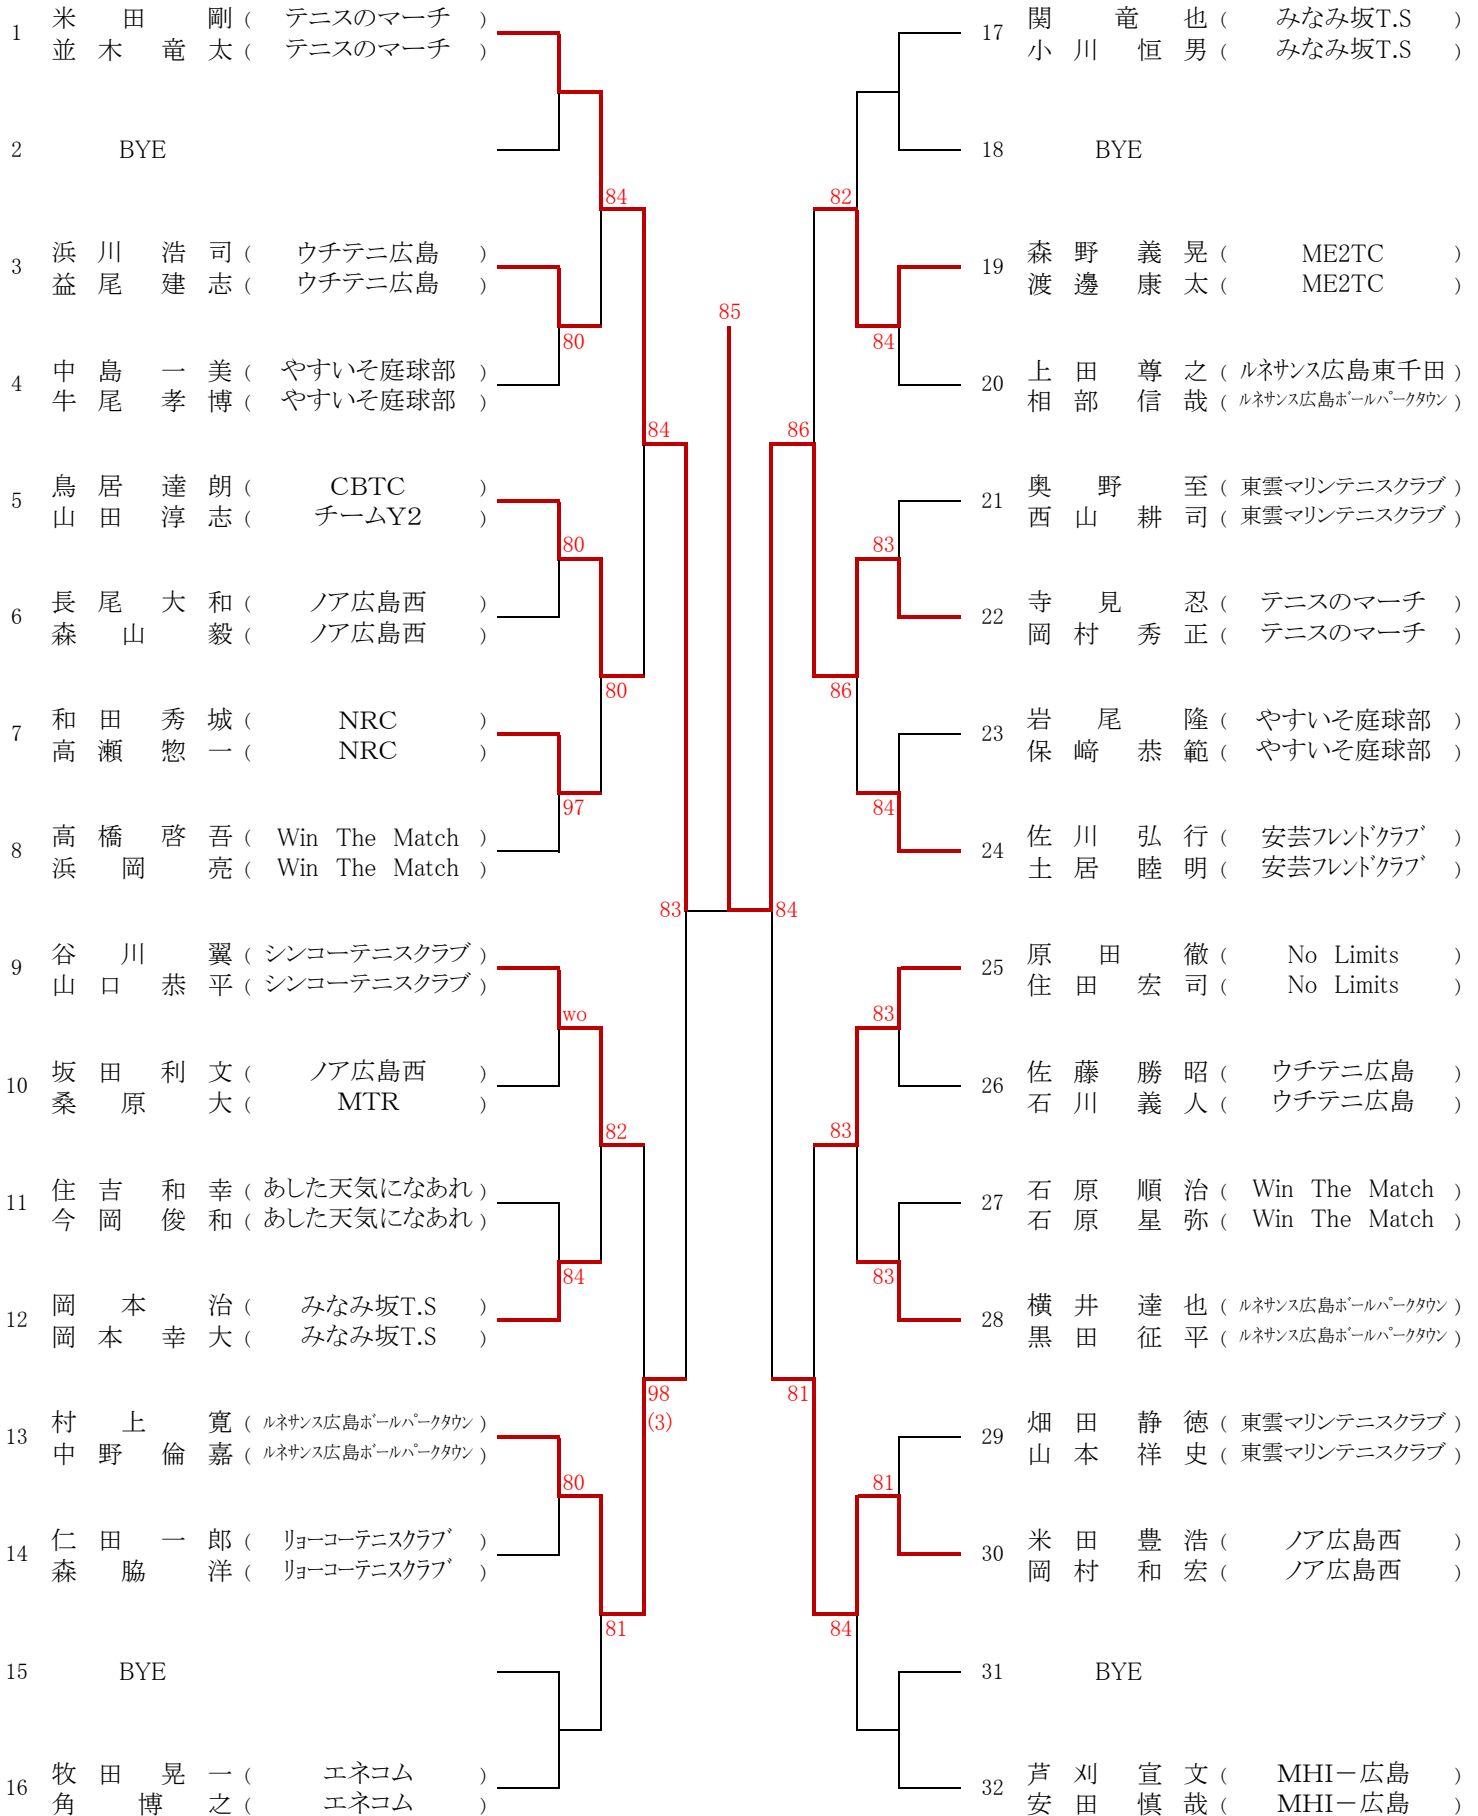

※ 瀬野川公園庭球場は、9:30スタート

9月6日（日）

Time	広域公園	瀬野川公園※
9:00	男女全ブロック残り試合	
9:30		男女全ブロック残り試合

※ 瀬野川公園庭球場は、9:30スタート

第72回広島市秋季D級ダブルス選手権大会

【男子】  
[Aブロック]

シード: 1. 米田・並木 2. 福田・住田 3~4. 玉井・姫野、芦刈・安田  
5~8. 関・小川、町支・大谷、住田・牧野、牧田・角