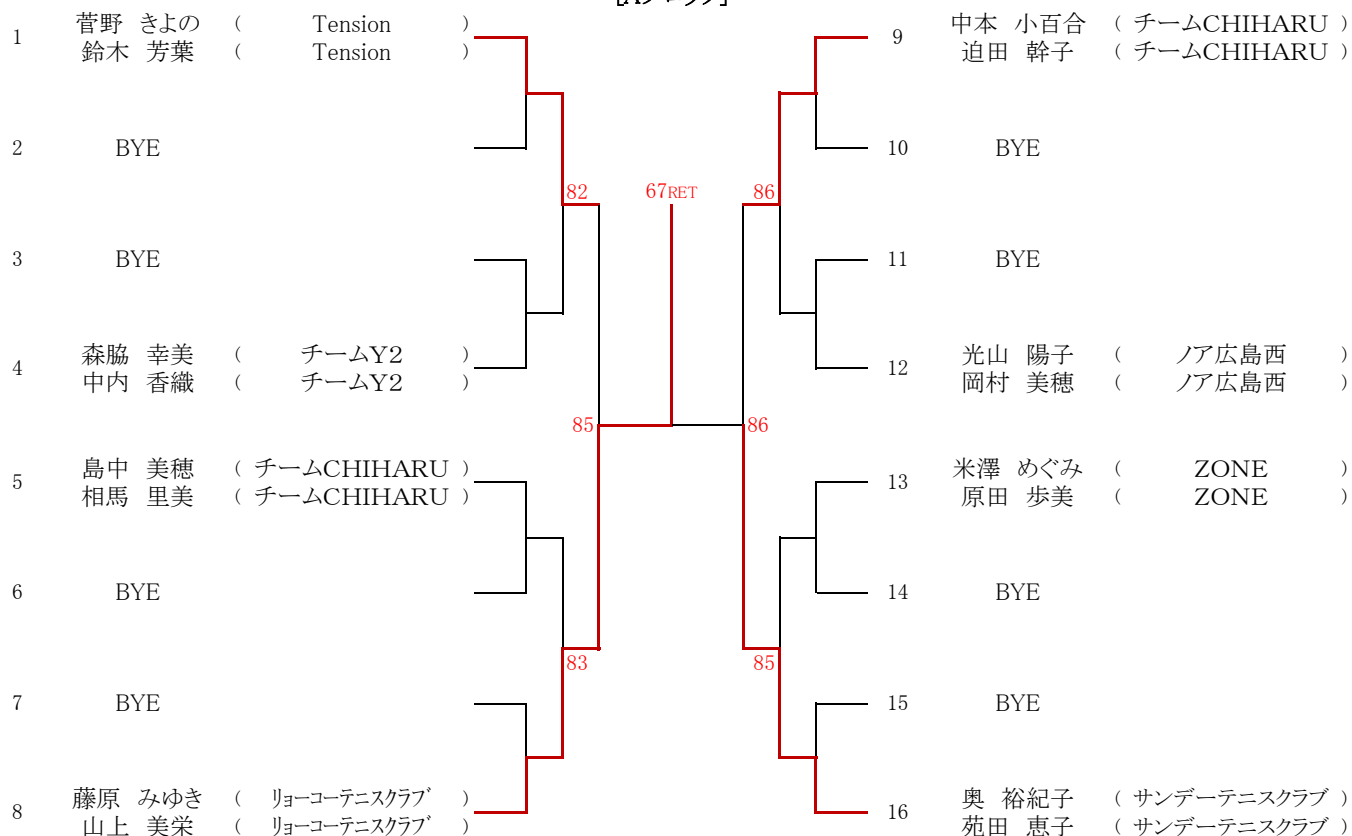

#### \*ダブルス

男子エントリー数：今大会48以上96未満につき、Best4 は翌年より **C級登録** になります

女子エントリー数：今大会48未満につき、Best2 は翌年より **C級登録** になります

【タイムスケジュール】（注:試合開始予定時刻です。20分前には受付を済ませてください。）

このタイムテーブルをもって、オーダーオブプレーとします。

8月29日（土）

Time	広域公園
9:00	男子Aブロック1R・女子Aブロック2R
10:00	男子Aブロック2R

※ 女子Aブロックは全員2Rスタート

★8月29日（土）は、Jリーグの試合が予定されています。

第二駐車場は利用できません。近隣の商業施設への駐車はご遠慮ください。

8月30日（日）

Time	広域公園
9:00	男子Bブロック1R・女子Bブロック1R
10:00	男子Bブロック2R・女子BCDブロック2R

※ 女子C・Dブロックは全員2Rスタート

9月5日（土）

Time	広域公園	瀬野川公園※
9:00	男女全ブロック残り試合	
9:30		男女全ブロック残り試合

※ 瀬野川公園庭球場は、9:30スタート

9月6日（日）

Time	広域公園	瀬野川公園※
9:00	男女全ブロック残り試合	
9:30		男女全ブロック残り試合

※ 瀬野川公園庭球場は、9:30スタート

第72回広島市秋季D級ダブルス選手権大会

【男子】  
[Aブロック]

シード: 1. 米田・並木 2. 福田・住田 3~4. 玉井・姫野、芦刈・安田  
5~8. 関・小川、町支・大谷、住田・牧野、牧田・角

第72回広島市秋季D級ダブルス選手権大会

【男子】  
[Bブロック]

第72回広島市秋季D級ダブルス選手権大会

【女子】

[Aブロック]

[Bブロック]

シード: 1. 菅野・鈴木 2. 井上・長田 3~4. 中田・渡辺、宮迫・玉貞

※ A・C・Dブロックは全員2Rスタートです。