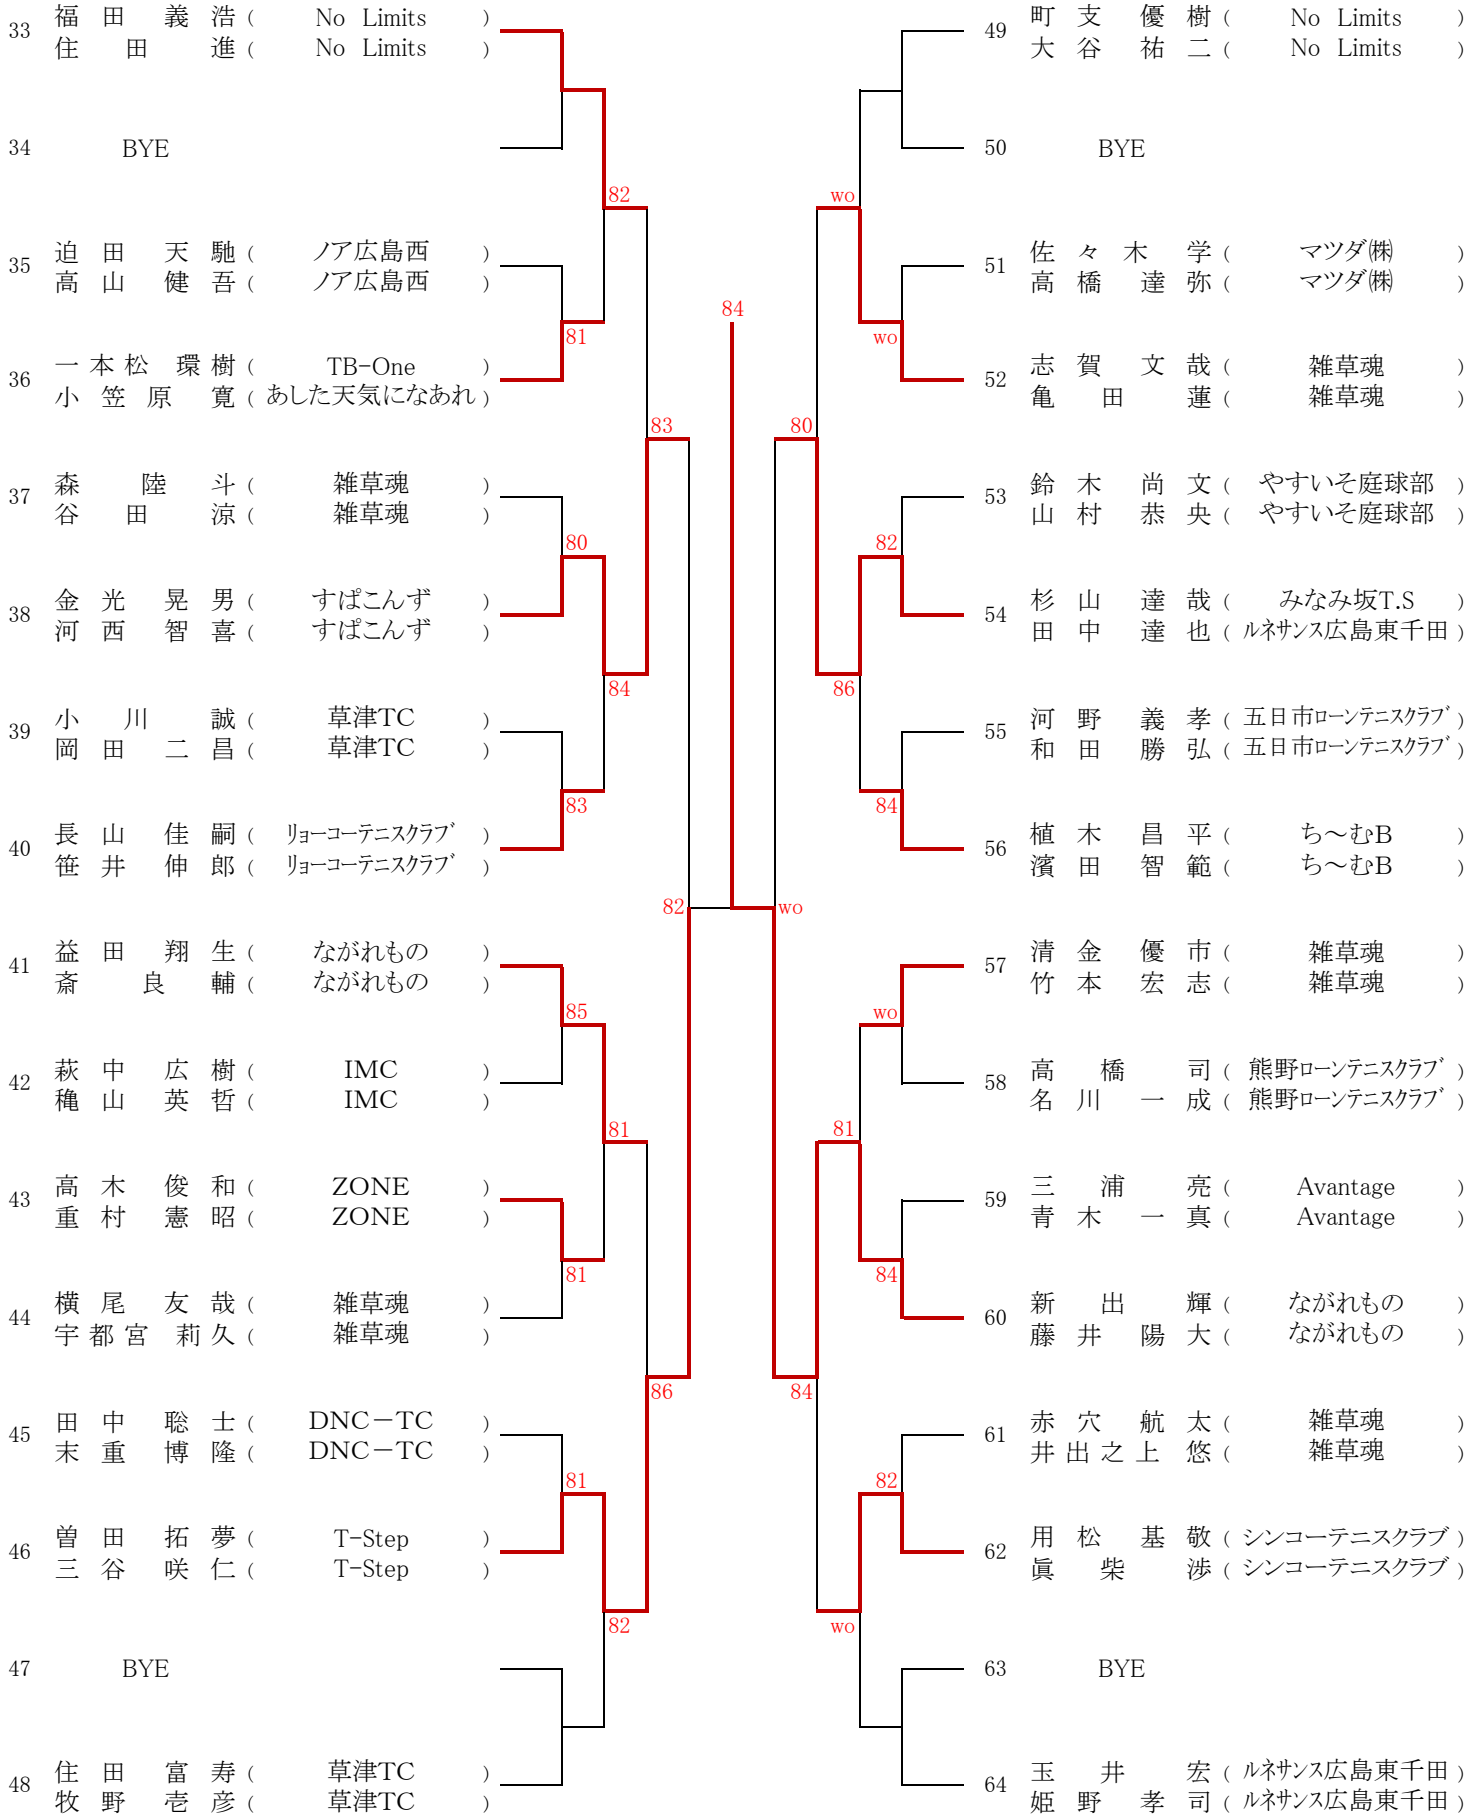

第72回広島市秋季D級ダブルス選手権大会

【男子】
[Bブロック]