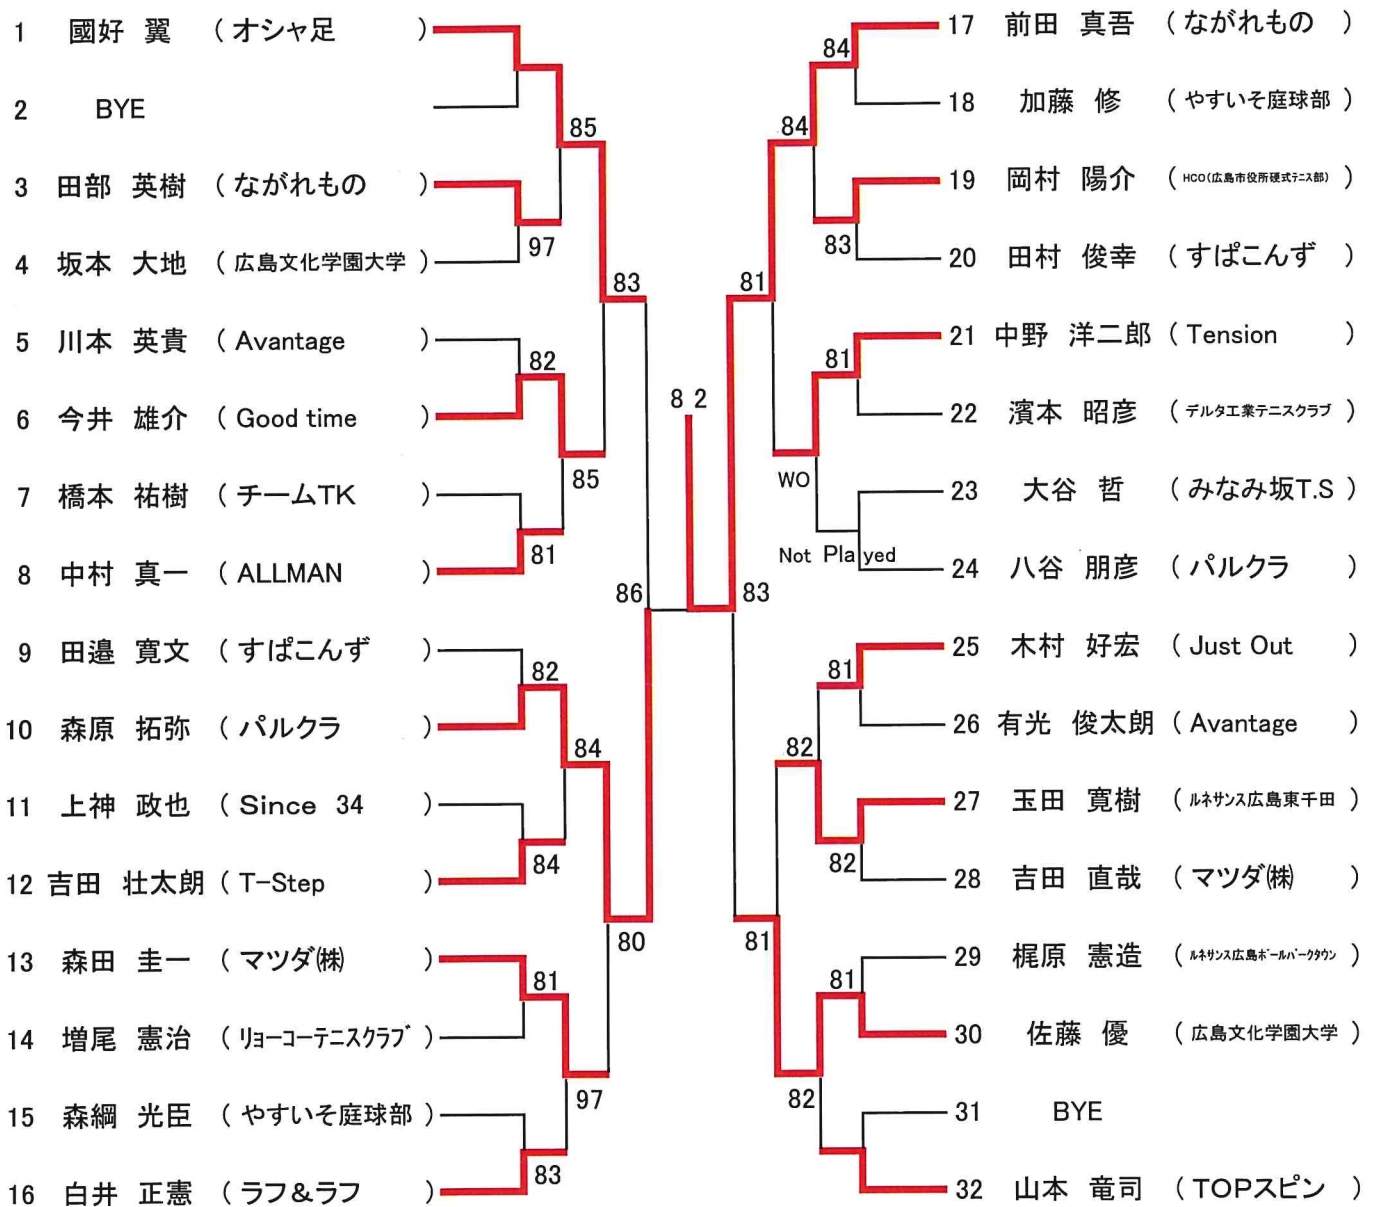

B級 大会結果(ベスト8より)

《男子》

10. 森原 拓弥 (パルクラ)	82	
17. 前田 真吾 (ながれもの)	81	
48. 相川 裕一 (パルクラ)	81	
59. 森田 智紀 (Avantage)	81	85
79. 染川 亘輝 (オシャ足)	83	
81. 藤原 陸 (やすいそ庭球部)	81	
97. 藤田 智也 (Good time)	81	
122 内木 聖人 (広島文化学園大学)	85	

優勝

《女子》

8. 藤本 怜矢 (NBテニスガーデン)	81	
16. 清田 あいこ (やすいそ庭球部)	83	
17. 竹友 夢莉 (Scratch)	82	
25. 高木 理恵 (ARU)	82	80
35. 竹歳 彩子 (マツダ(株))	97	
44. 福永 朋子 (ちっぷす@コイン通り)	97	
53. 長里 幸子 (みなみ坂T.S)	97	
64. 寺川 綾乃 (NBテニスガーデン)	WO	

優勝

*シングルス

男女とも優勝, 準優勝は, 翌年より **A級登録** になります

第102回広島市春季B級シングルス選手権大会

【男子】
【Aブロック】

シード1.國好 翼 2.藤田 智也 3.河野 貴之 4.才野 寛文
5~8.中川 栄一・岡本 侑士・益 達郎・山本 竜司