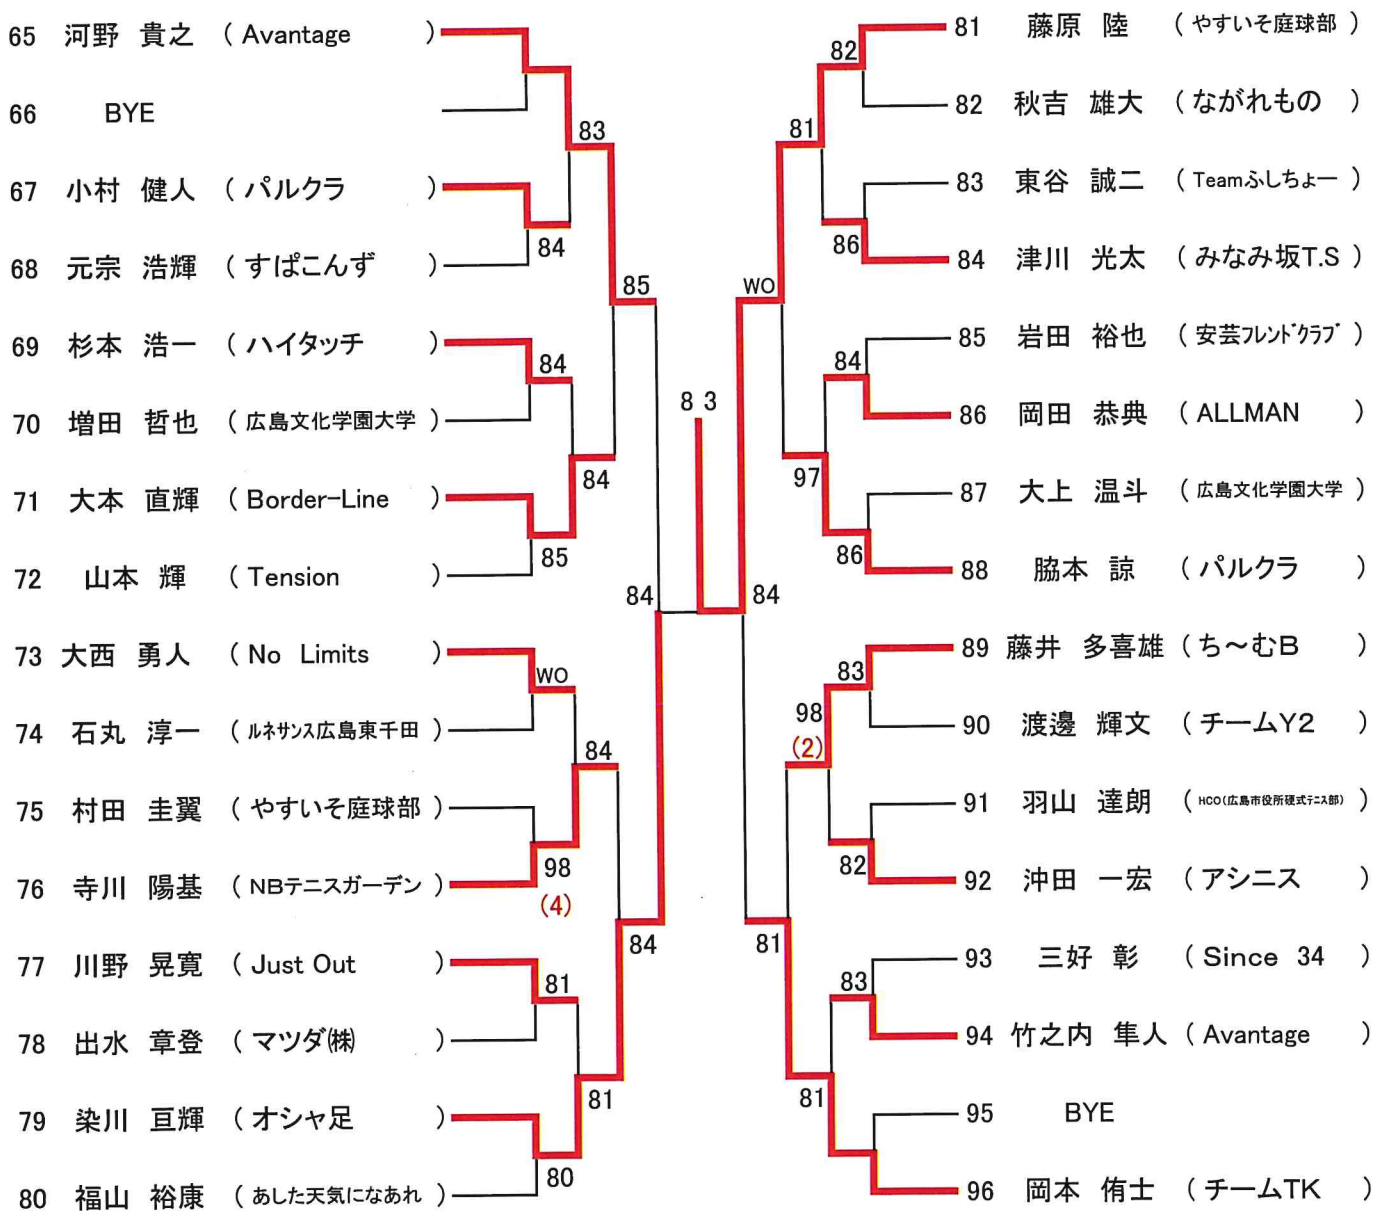

第102回広島市春季B級シングルス選手権大会

【男子】
【Cブロック】