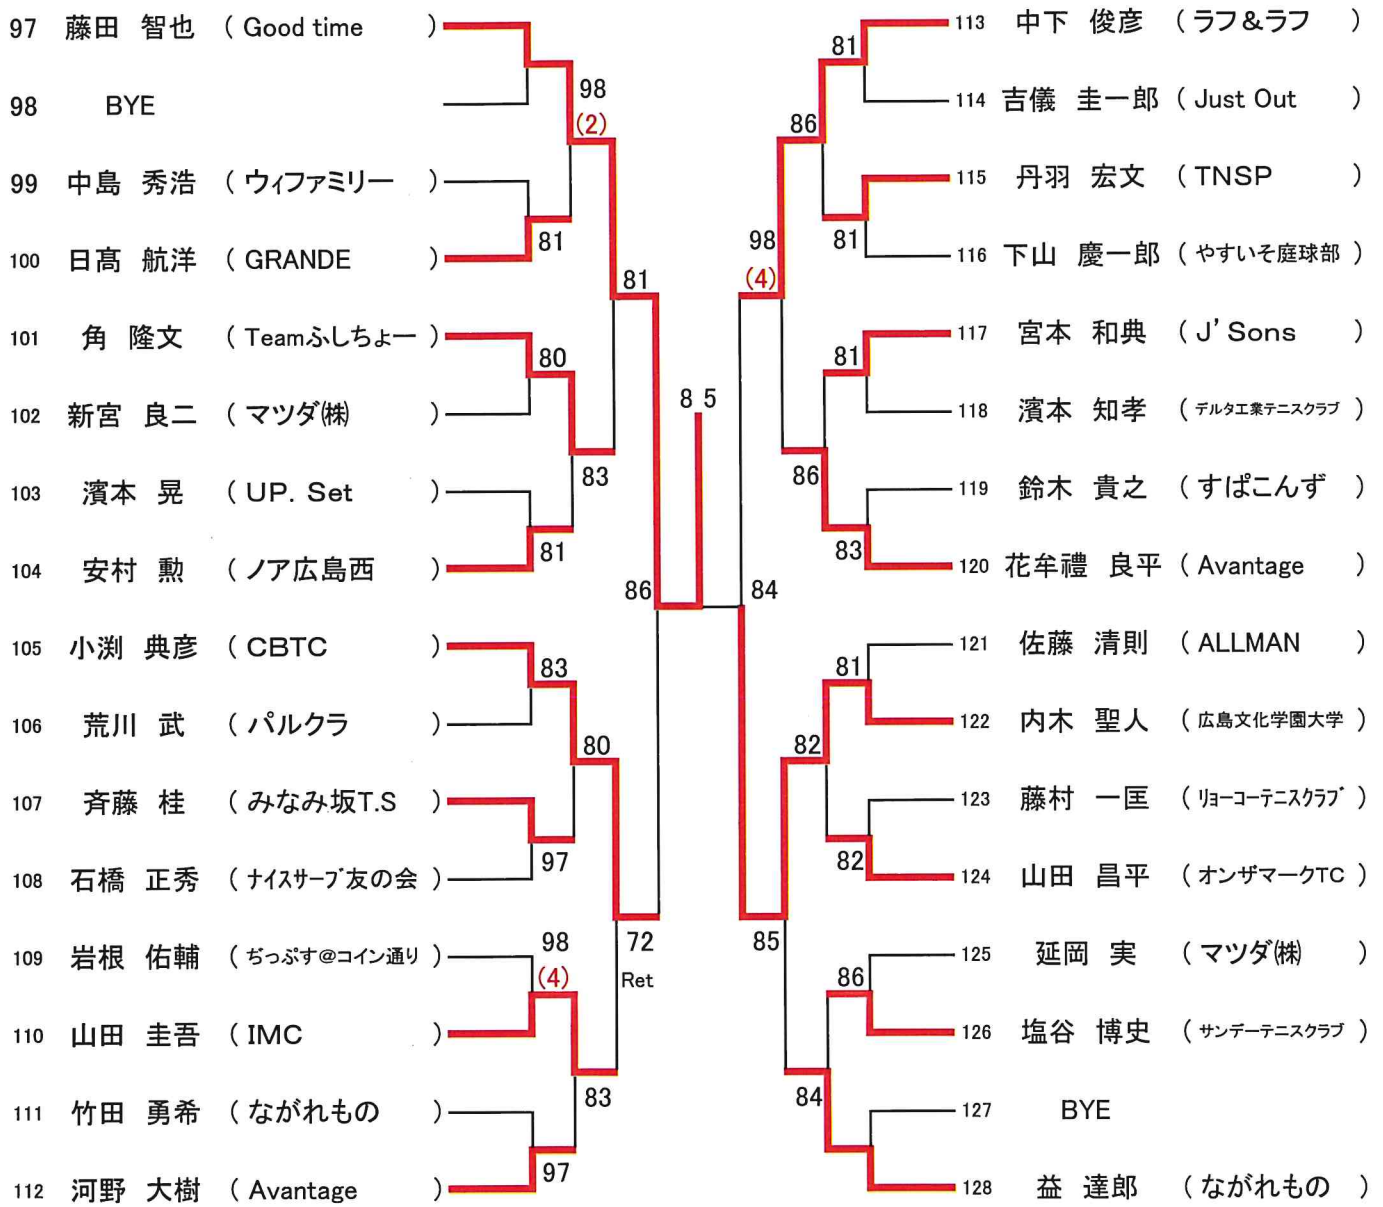

第102回広島市春季B級シングルス選手権大会

【男子】
【Dブロック】