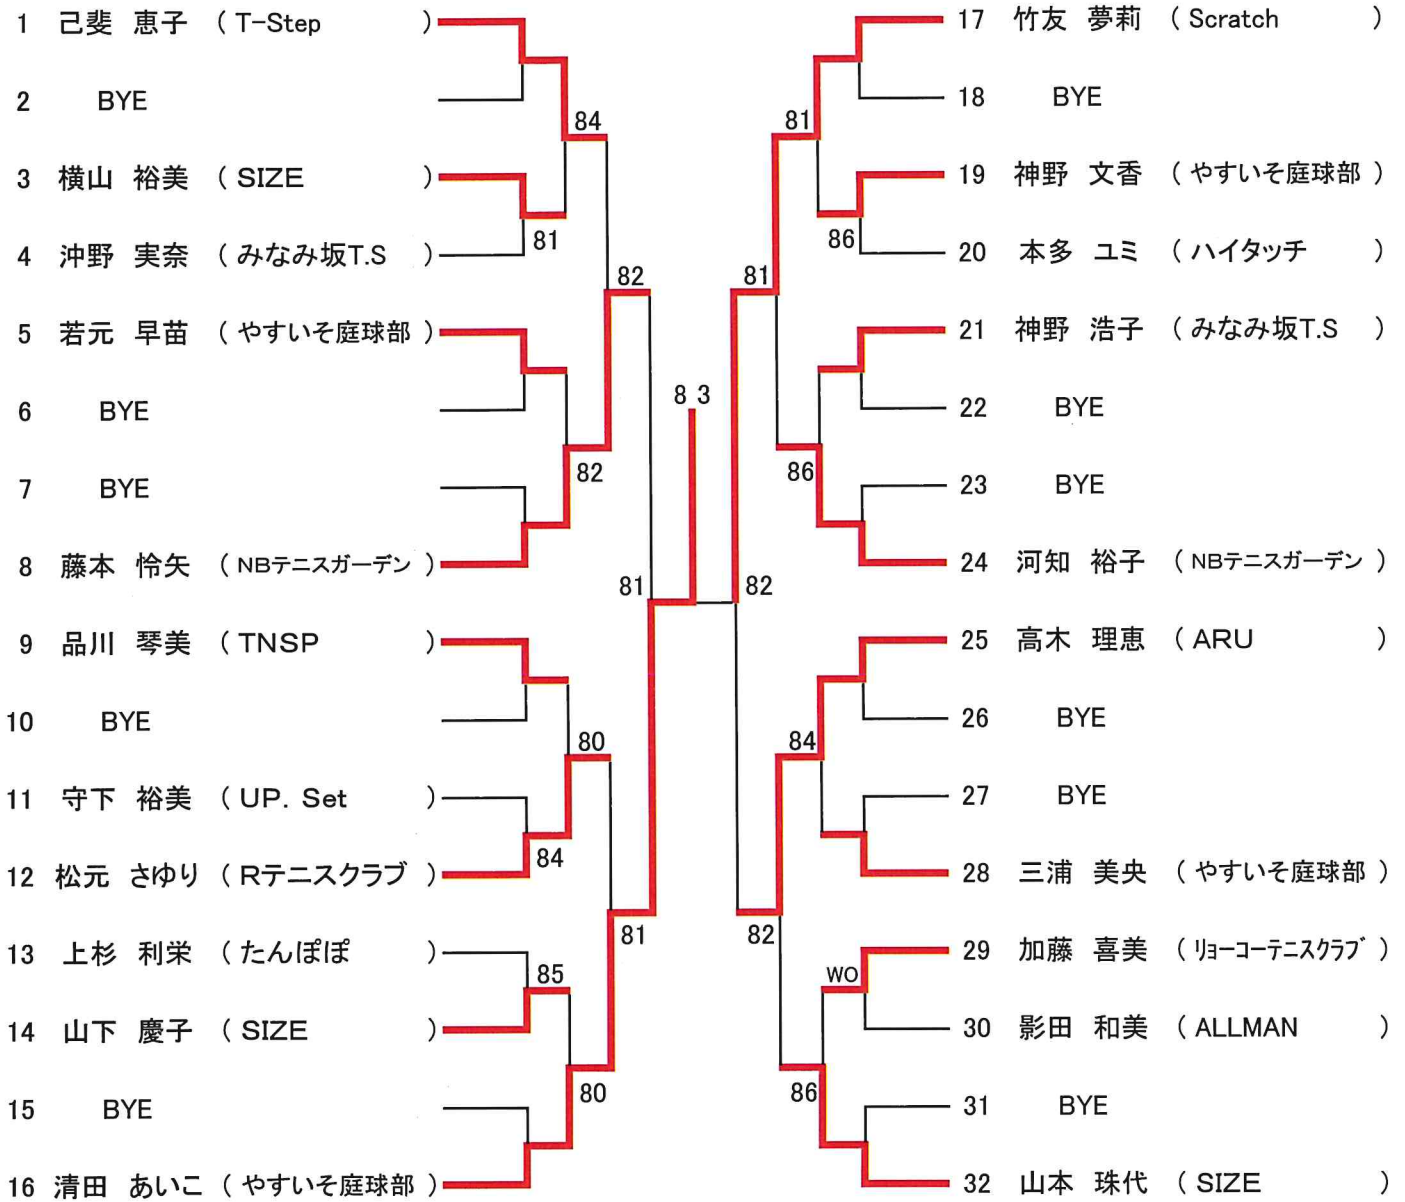

4月10日(土)

Time	広域公園テニスコート
9:00	男子ABCブロック 1R
9:50	男子Dブロック 1R ・ 男子Aブロック 2R
10:40	男子BCブロック 2R
11:30	男子Dブロック 2R ・ 女子ABブロック 1.2R

※4月10日(土)は、Jリーグの試合が予定されています。第二駐車場は利用できません。

※近隣の商業施設への駐車はご遠慮ください。

4月11日(日)

Time	広域公園テニスコート
9:00	男女残り試合

4月17日(土)

Time	瀬野川運動公園
9:30	男女残り試合

4月18日(日)

Time	瀬野川運動公園
9:30	男女残り試合

### \*シングルス

男女とも優勝, 準優勝は, 翌年より **A級登録** になります

第102回広島市春季B級シングルス選手権大会

【男子】  
【Aブロック】

シード1.國好 翼 2.藤田 智也 3.河野 貴之 4.才野 寛文  
5~8.中川 栄一・岡本 侑士・益 達郎・山本 竜司

第102回広島市春季B級シングルス選手権大会

【男子】  
【Bブロック】

第102回広島市春季B級シングルス選手権大会

【男子】  
【Cブロック】

第102回広島市春季B級シングルス選手権大会

【男子】  
【Dブロック】

第102回広島市春季B級シングルス選手権大会

【女子】  
【Aブロック】

シード1.己斐 恵子 2.岡本 裕子 3.寺川 綾乃 4.山本 珠代

第102回広島市春季B級シングルス選手権大会

【女子】  
【Bブロック】