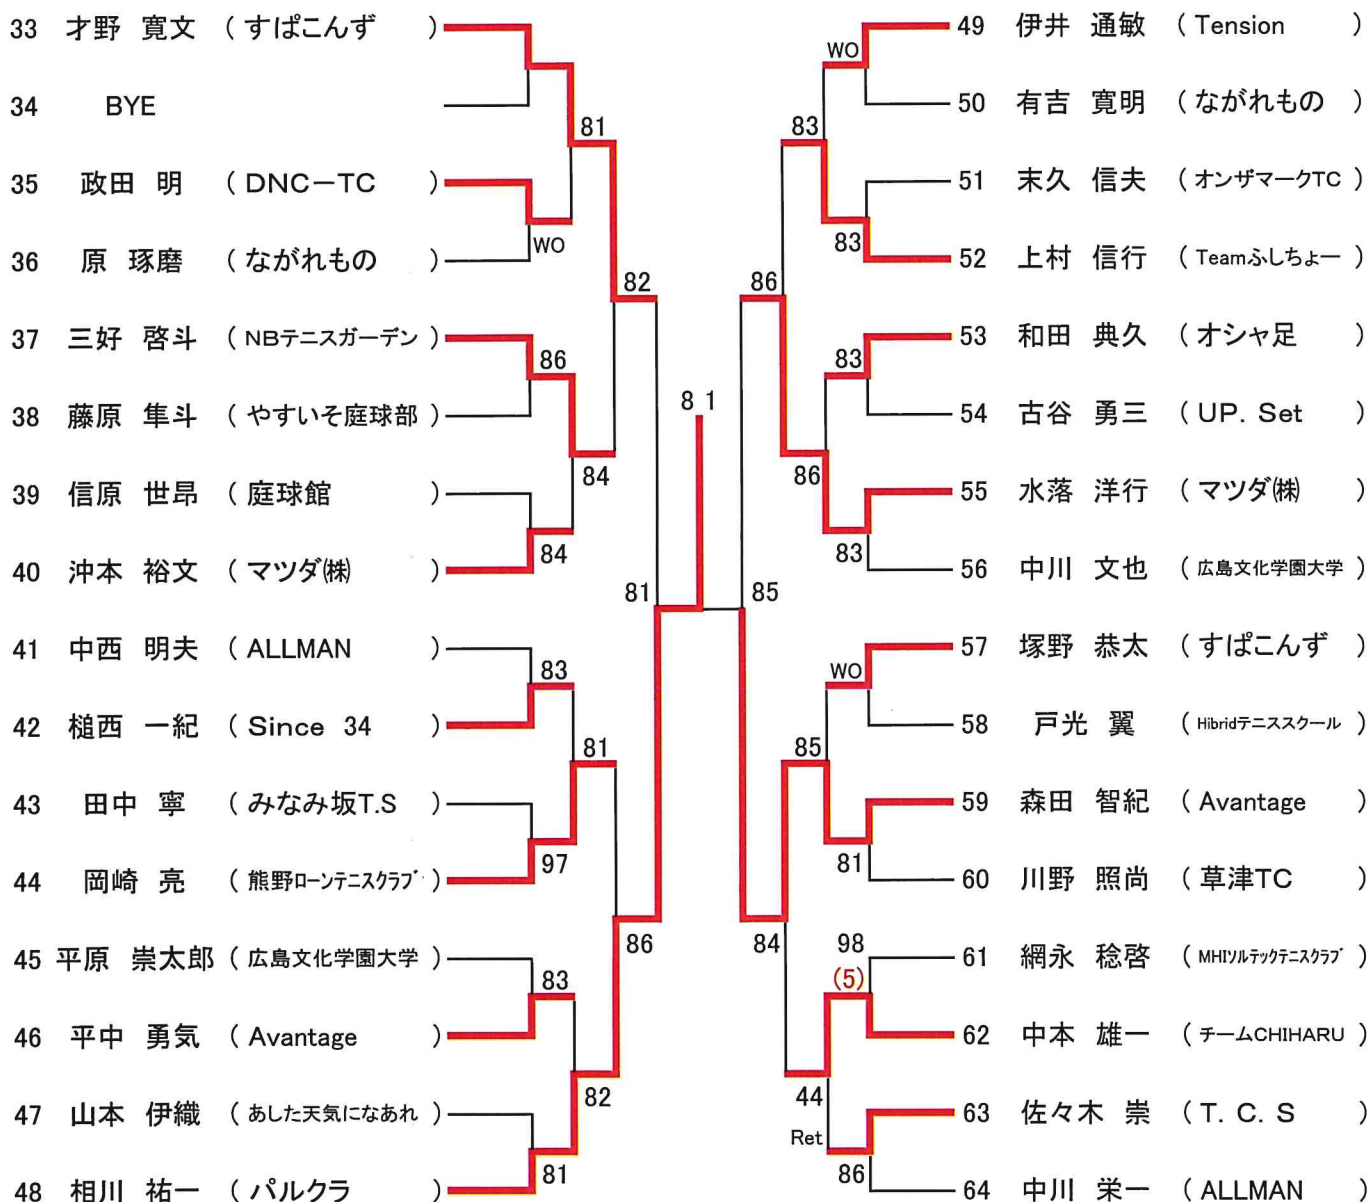

4月10日(土)

Time	広域公園テニスコート
9:00	男子ABCブロック 1R
9:50	男子Dブロック 1R ・ 男子Aブロック 2R
10:40	男子BCブロック 2R
11:30	男子Dブロック 2R ・ 女子ABブロック 1.2R

※4月10日(土)は、Jリーグの試合が予定されています。第二駐車場は利用できません。

※近隣の商業施設への駐車はご遠慮ください。

4月11日(日)

Time	広域公園テニスコート
9:00	男女残り試合

4月17日(土)

Time	瀬野川運動公園
9:30	男女残り試合

4月18日(日)

Time	瀬野川運動公園
9:30	男女残り試合

### \*シングルス

男女とも優勝, 準優勝は, 翌年より **A級登録** になります

第102回広島市春季B級シングルス選手権大会

【男子】  
【Aブロック】

シード1.國好 翼 2.藤田 智也 3.河野 貴之 4.才野 寛文  
5~8.中川 栄一・岡本 侑士・益 達郎・山本 竜司

第102回広島市春季B級シングルス選手権大会

【男子】  
【Bブロック】

第102回広島市春季B級シングルス選手権大会