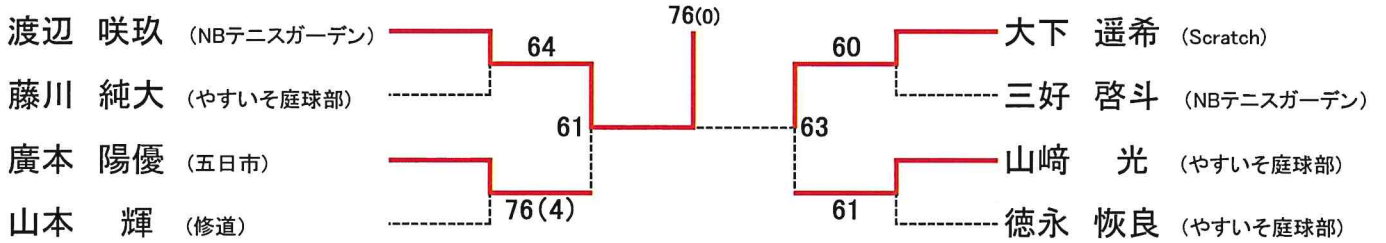

			3月29日	3月30日	3月31日	4月1日	4月2日
中学生	男子	シングルス	1R～ 広域公園		残り試合 広域公園	予備日	予備日
		ダブルス		1R～ 広域公園	残り試合 広域公園		
	女子	シングルス	1R～ 翔洋庭球場		残り試合 広域公園		
		ダブルス		1R～ 翔洋庭球場	残り試合 広域公園		

【大会注意事項】

- 試合方式 トーナメント方式
すべての試合を1セットマッチ(6-6後タイブレーク)、セミアドバンテージ方式で行います。
ただし、天候、その他の状況により変更して行う場合があります。
『JTAルール』『JTAトーナメント競技規則』に基づいて行います。
- 受付 各会場に、試合開始予定時間の20分前までに集合し、受付を済ませておいてください。
出席を届けた後は、いつでもコートには入れるようにして下さい。
- ウォームアップ サービス4本
- 審判 全試合をセルフジャッジとします。
- 服装 『JTAトーナメント競技規則』服装規定を準用します。
天候等気象条件により、ウォーミングアップ等の着用を認めます。
- 使用球 ダンロップFORT
- 雨天等の問い合わせ
コート集合を原則とします。
次の日程・試合開始予定時刻・集合場所は、現地でレフェリーの指示に従って下さい。
雨が降っても待機して始めることがありますので、注意して下さい。
- その他 新型コロナウイルス感染防止の対策のため、次の事項についてご協力をお願いします。
 - ・次の事項に該当する方は参加を控えてください。(付添・応援の方も同様です。)
 - 発熱や軽度であっても咳・咽頭痛などの症状のある方
 - 過去2週間以内に発熱や感冒症状で受診や服薬等をした方
 - ・会場内では、マスクの着用、手洗いの励行、「3つの密」の回避等の感染防止に努めてください。
 - ・集合時間に合わせて来場してください。
 - ・選手の試合後は、速やかに会場からお帰り下さい。
 - ・欠席等に伴う出場選手の変更はできません。
 - ・ドローが発表されてからの出場選手の変更はできませんので十分に気をつけてください。
(ダブルスのペアの組替えもできません)
 - 次の日の日程については、各会場で各自確認のうえ、時間等間違えないようにしてください。
 - ・感染防止対策で「密」をできる限り避けるため、できる限り応援、付添は控えてください。
コロナ感染拡大によっては中止を含め大会日程の変更がある事ご理解下さい。

【レフェリー】 原田 京子

【colフェリー】 福井 由紀子・花房 ちえ

【大会本部連絡先】 090-9068-4552

ゴミは持ち帰って下さい

<http://hcta.jp/>

【タイムテーブル】(注:開始予定時刻です)

※なお、このタイムテーブルをもって、オーダーオブプレーとします。

3月29日

時間	広域公園	翔洋コート
9:00	男子シングルスA・Bブロック	女子シングルスAブロック
12:00	男子シングルスC・Dブロック	女子シングルスBブロック

3月30日

時間	広域公園	翔洋コート
9:00	男子ダブルス全ブロック	女子ダブルス全ブロック

第67回 広島市春季中学生テニス選手権大会 上位結果

男子シングルス ベスト8

女子シングルス ベスト8

男子ダブルス ベスト4

女子ダブルス ベスト4