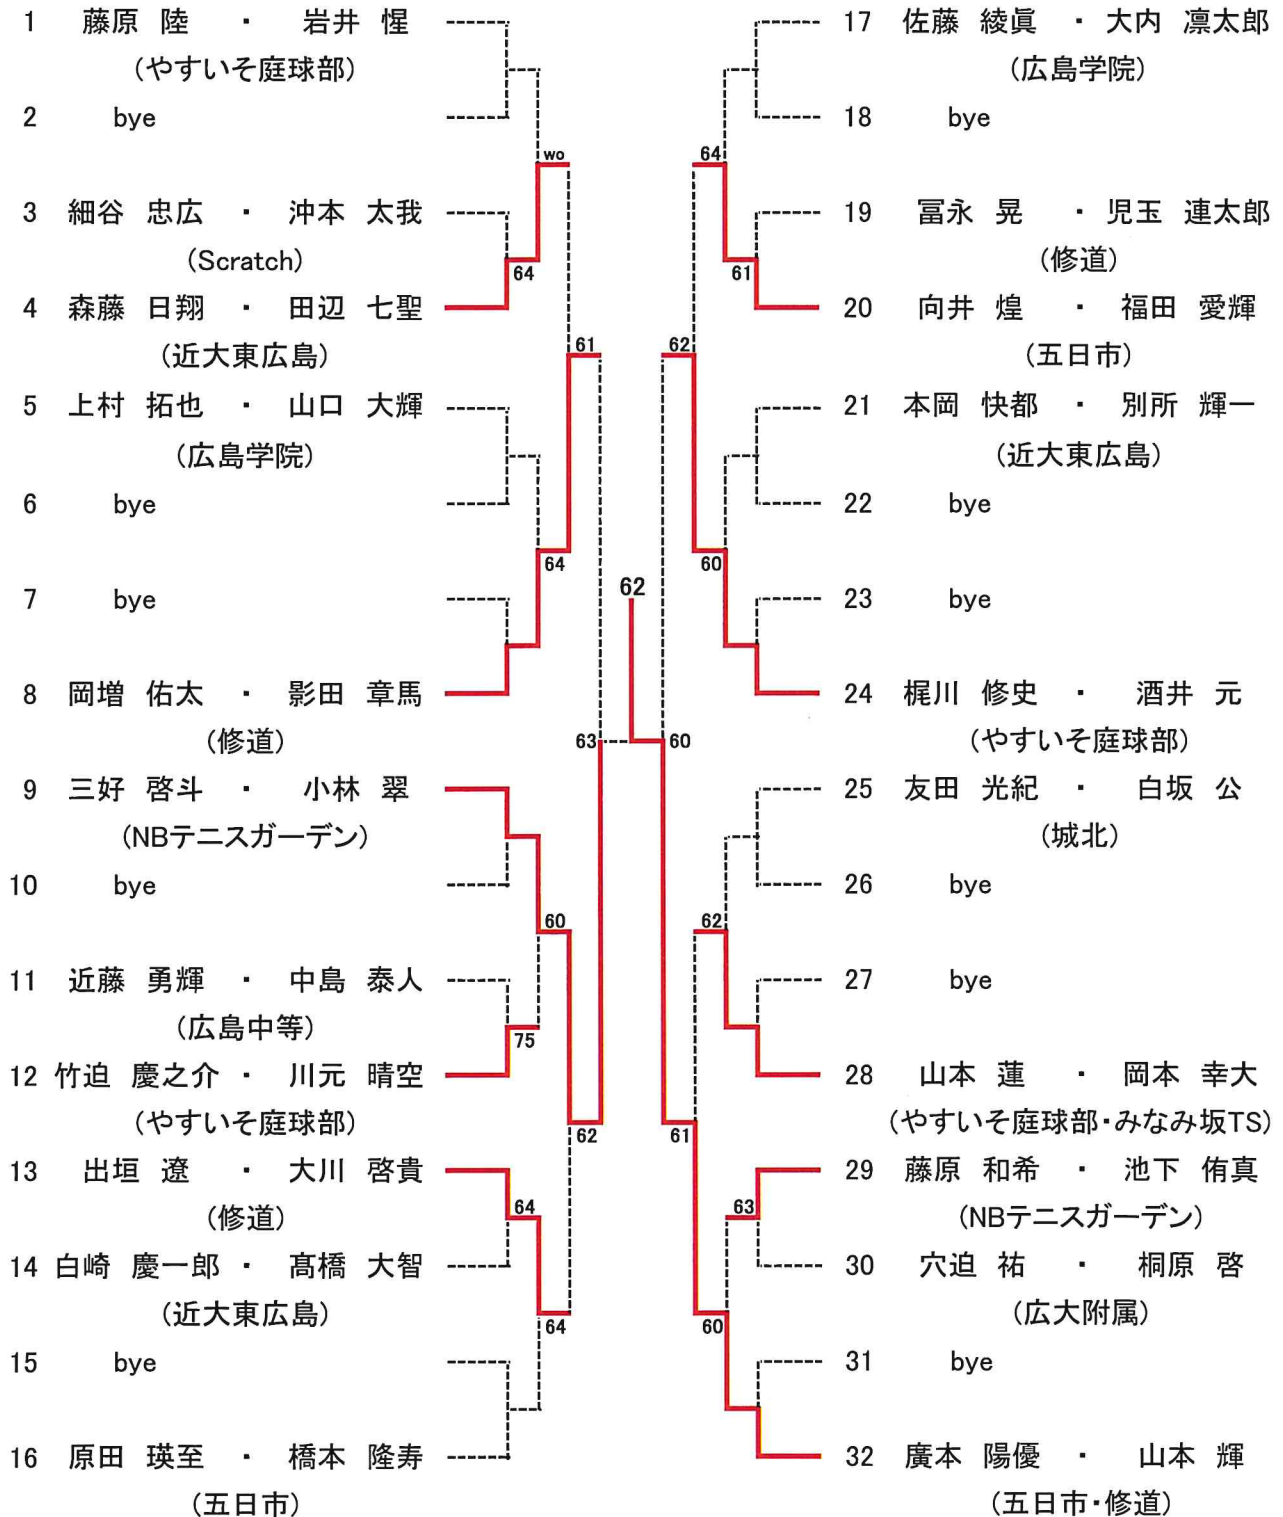

男子シングルス Dブロック

193	山崎 光	(やすいそ庭球部)			225	小林 翠	(NBテニスガーデン)
194	bye				226	bye	
195	bye		60		227	bye	
196	平賀 陽翔	(広島学院)			228	岩本 卓也	(修道)
197	近藤 勇輝	(広島中等)		60	229	岡村 祐樹	(五日市)
198	bye				230	bye	
199	bye		62		231	bye	
200	原田 瑛至	(五日市)			232	上村 拓也	(広島学院)
201	中島 大地	(NBテニスガーデン)		61	233	大川 啓貴	(修道)
202	bye		60	61	234	bye	
203	bye				235	bye	
204	成 康佑	(修道)			236	西山 晃次郎	(広大附属)
205	河村 峻	(NPO廿日市スポーツクラブ)		62	237	上田 修也	(ルネサンス広島ホールパークタウン)
206	bye				238	bye	
207	bye		61		239	bye	
208	末田 貴志	(城北)			240	山本 蓮	(やすいそ庭球部)
209	前川 智飛	(NBテニスガーデン)		62	241	岡増 佑太	(修道)
210	bye		61	62	242	bye	
211	bye				243	bye	
212	梶川 要	(T-Step)			244	出川 航大	(NBテニスガーデン)
213	竹迫 慶之介	(やすいそ庭球部)		61	245	福田 愛輝	(五日市)
214	bye				246	bye	
215	bye		60		247	bye	
216	日浦 遼太郎	(修道)			248	白坂 公	(城北)
217	二宮 悠嘉	(修道)		62	249	別所 輝一	(近大東広島)
218	bye				250	bye	
219	bye		64		251	bye	
220	信國 瑛太	(大塚)			252	永田 航大	(みなみ坂TS)
221	藤澤 昊来	(五日市)		60	253	田原 佑	(リョーコーテニスクラブ)
222	bye				254	bye	
223	bye		60		255	bye	
224	川口 颯太	(Scratch)			256	徳永 恢良	(やすいそ庭球部)

第67回広島春季中学生テニス選手権

中学生 男子ダブルス
Aブロック

seed 1.藤原 陸・岩井 惺, 2.渡辺咲玖・大下遥希, 3~4.住田涼成・渡邊葉太, 廣本陽優・山本 輝