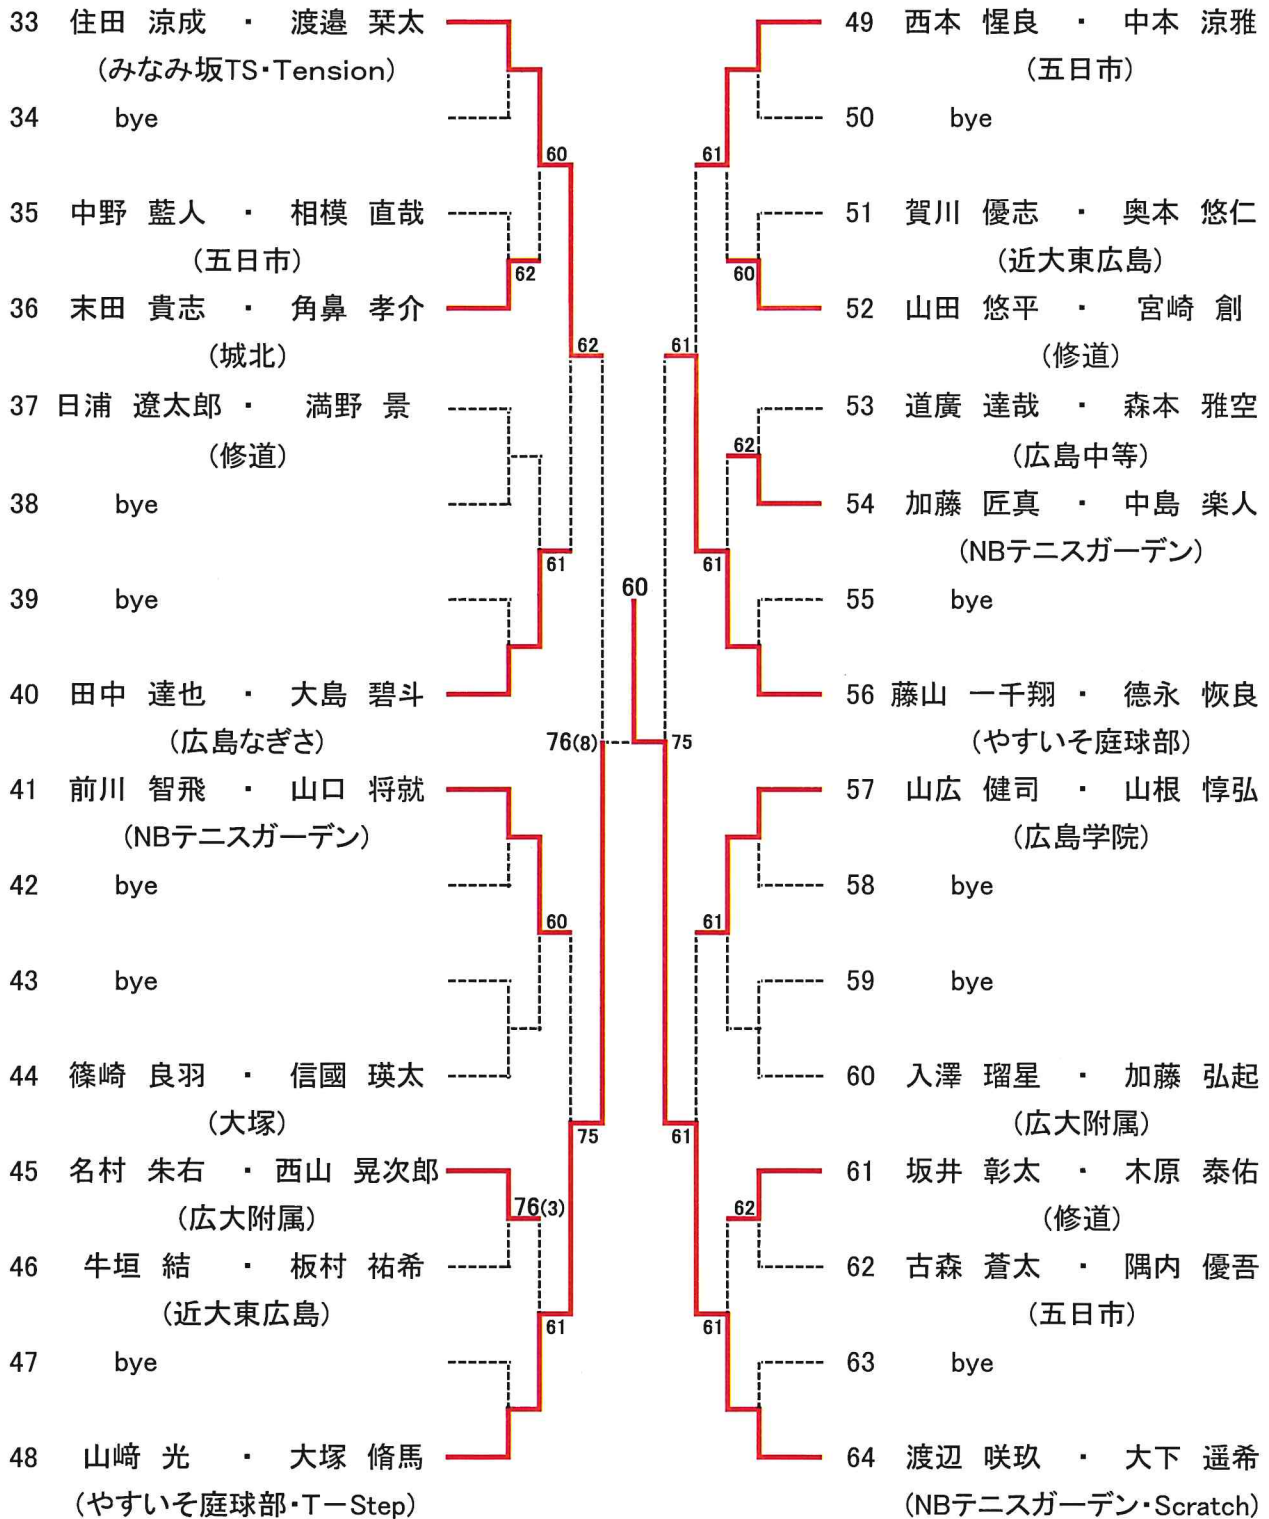

中学生 男子ダブルス
Bブロック

中学生女子シングルス Aブロック

1	折本 はな (やすいそ庭球部)				33	山科 柚七 (NBテニスガーデン)
2	bye				34	bye
3	沖本 共加 (国泰寺)		60		35	流出 明日嘉 (国泰寺)
4	磯邊 舞 (山陽女学園)	63			36	岡村 優香 (安田女子)
5	山中 遥菜 (広島中等)		60		37	大原 希宙 (やすいそ庭球部)
6	bye				38	bye
7	bye		61		39	bye
8	田村 萌瑛華 (安田女子)				40	前田 瑞生 (広島中等)
9	前野 天寧 (NPO廿日市スポーツクラブ)		63		41	河野 光咲 (アキラITC)
10	bye				42	bye
11	bye		64		43	bye
12	益田 愛里 (リョーコーテニスクラブ)			61	44	中元 愛子 (国泰寺)
13	長岡 真愛 (安田女子)		64		45	池田 芽依美 (みなみ坂TS)
14	池田 萌友子 (チームTK)	62			46	石井 心晴 (安田女子)
15	bye		63		47	bye
16	宝崎 叶実 (NBテニスガーデン)				48	西川 千草 (広大附属)
17	遠藤 雅 (安田女子)		63		49	山本 莉央 (国泰寺)
18	bye				50	bye
19	新谷 陽菜 (国泰寺)		64		51	平賀 友彩 (広島中等)
20	若宮 華乃 (広島なぎさ)	61			52	山田 愛子 (Tension)
21	千倉 雪乃 (庭球館)		61		53	岩崎 璃音 (やすいそ庭球部)
22	bye				54	bye
23	bye		60		55	bye
24	吉田 瑞穂 (Scratch)				56	川崎 苺香 (安田女子)
25	三浦 麻椰 (比治山女子)		61		57	脇山 結良 (国泰寺)
26	bye				58	bye
27	bye		61		59	bye
28	今川 莓衣 (安田女子)				60	今村 寿々 (広大附属)
29	朝日 美緒 (国泰寺)		61		61	竹内 楓音 (広島中等)
30	吉戸 美羽 (広大附属)	63			62	川田 真央 (安田女子)
31	bye		62		63	bye
32	春貝地 佑奈 (広島中等)				64	眞鍋 芽依 (NBテニスガーデン)

seed 1.折本はな, 2.濱崎永遠, 3~4., 田中 花, 眞鍋芽依