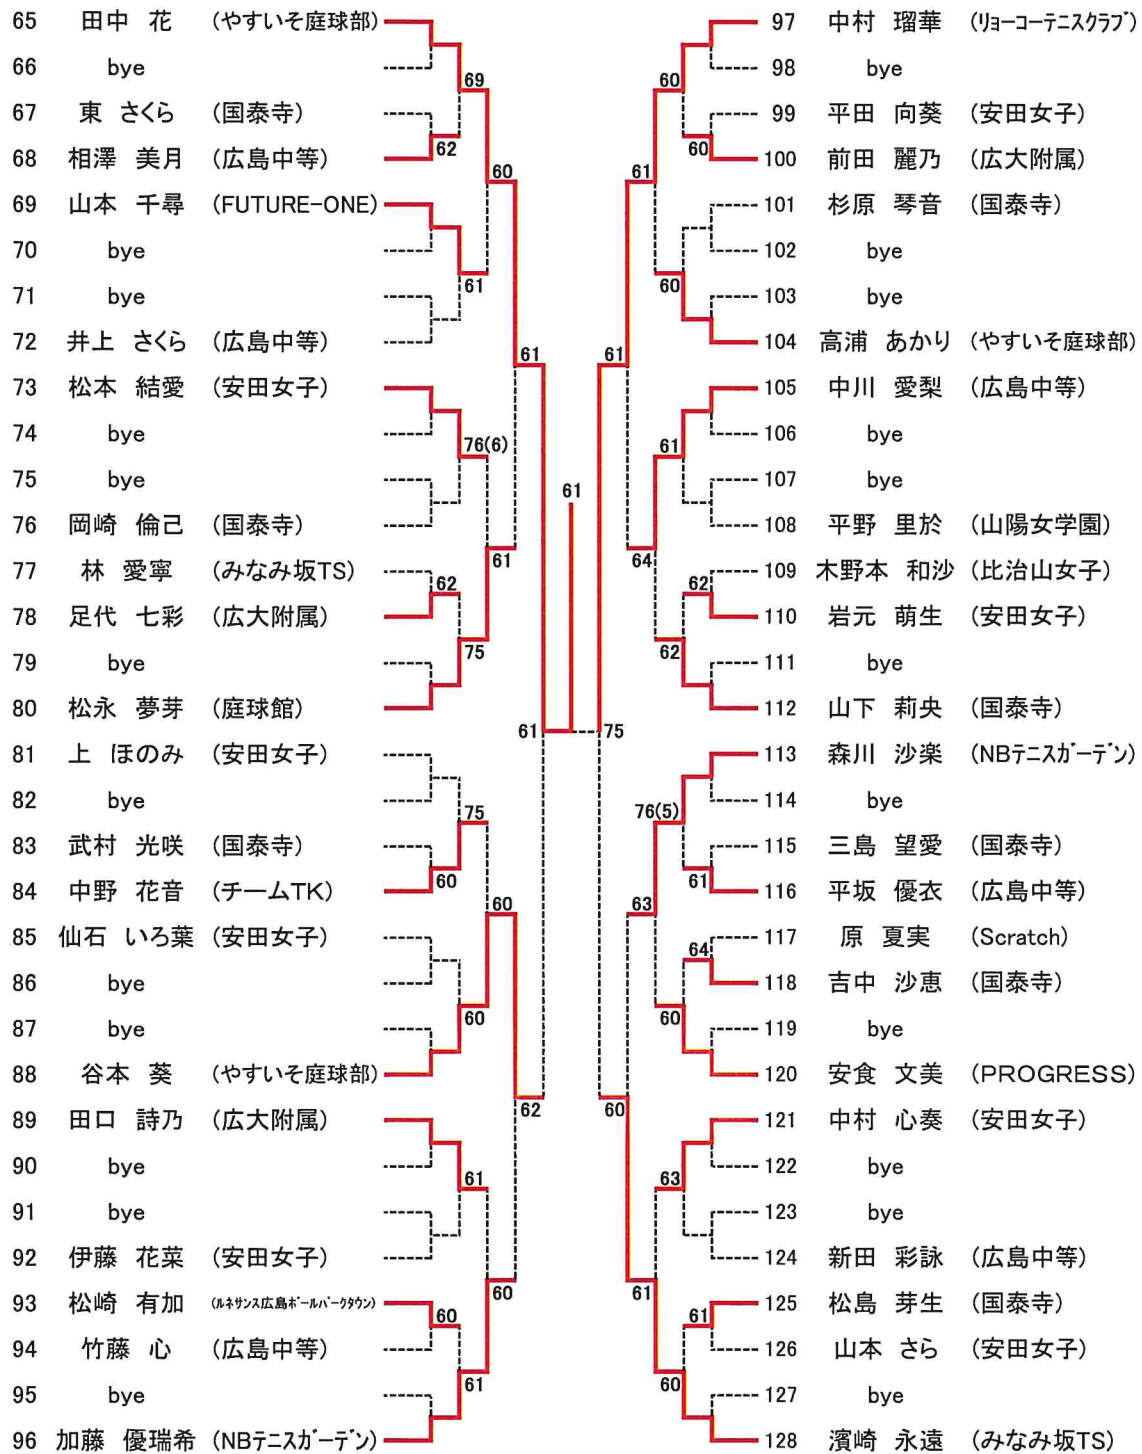

中学生女子シングルス Aブロック

1	折本 はな (やすいそ庭球部)				33	山科 柚七 (NBテニスガーデン)
2	bye				34	bye
3	沖本 共加 (国泰寺)		60		35	流出 明日嘉 (国泰寺)
4	磯邊 舞 (山陽女学園)	63			36	岡村 優香 (安田女子)
5	山中 遥菜 (広島中等)		60		37	大原 希宙 (やすいそ庭球部)
6	bye				38	bye
7	bye		61		39	bye
8	田村 萌瑛華 (安田女子)				40	前田 瑞生 (広島中等)
9	前野 天寧 (NPO廿日市スポーツクラブ)		63		41	河野 光咲 (アキラITC)
10	bye				42	bye
11	bye		64		43	bye
12	益田 愛里 (リョーコーテニスクラブ)			61	44	中元 愛子 (国泰寺)
13	長岡 真愛 (安田女子)		64		45	池田 芽依美 (みなみ坂TS)
14	池田 萌友子 (チームTK)	62			46	石井 心晴 (安田女子)
15	bye		63		47	bye
16	宝崎 叶実 (NBテニスガーデン)				48	西川 千草 (広大附属)
17	遠藤 雅 (安田女子)		63		49	山本 莉央 (国泰寺)
18	bye				50	bye
19	新谷 陽菜 (国泰寺)		64		51	平賀 友彩 (広島中等)
20	若宮 華乃 (広島なぎさ)	61			52	山田 愛子 (Tension)
21	千倉 雪乃 (庭球館)		61		53	岩崎 璃音 (やすいそ庭球部)
22	bye				54	bye
23	bye		60		55	bye
24	吉田 瑞穂 (Scratch)				56	川崎 苺香 (安田女子)
25	三浦 麻椰 (比治山女子)		61		57	脇山 結良 (国泰寺)
26	bye				58	bye
27	bye		61		59	bye
28	今川 莓衣 (安田女子)				60	今村 寿々 (広大附属)
29	朝日 美緒 (国泰寺)		61		61	竹内 楓音 (広島中等)
30	吉戸 美羽 (広大附属)	63			62	川田 真央 (安田女子)
31	bye		62		63	bye
32	春貝地 佑奈 (広島中等)				64	眞鍋 芽依 (NBテニスガーデン)

seed 1.折本はな, 2.濱崎永遠, 3~4., 田中 花, 眞鍋芽依

中学生女子シングルス
Bブロック