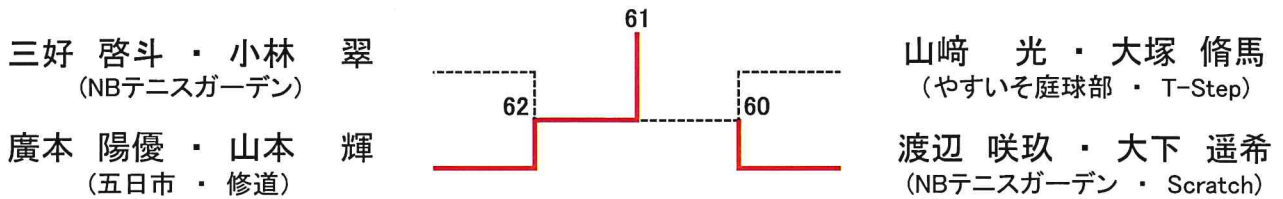

			3月29日	3月30日	3月31日	4月1日	4月2日
中学生	男子	シングルス	1R～ 広域公園		残り試合 広域公園	予備日	予備日
		ダブルス		1R～ 広域公園	残り試合 広域公園		
	女子	シングルス	1R～ 翔洋庭球場		残り試合 広域公園		
		ダブルス		1R～ 翔洋庭球場	残り試合 広域公園		

【大会注意事項】

- 試合方式 トーナメント方式
すべての試合を1セットマッチ(6-6後タイブレーク)、セミアドバンテージ方式で行います。
ただし、天候、その他の状況により変更して行う場合があります。
『JTAルール』『JTAトーナメント競技規則』に基づいて行います。
- 受付 各会場に、試合開始予定時間の20分前までに集合し、受付を済ませておいてください。
出席を届けた後は、いつでもコートには入れるようにして下さい。
- ウォームアップ サービス4本
- 審判 全試合をセルフジャッジとします。
- 服装 『JTAトーナメント競技規則』服装規定を準用します。
天候等気象条件により、ウォーミングアップ等の着用を認めます。
- 使用球 ダンロップFORT
- 雨天等の問い合わせ
コート集合を原則とします。
次の日程・試合開始予定時刻・集合場所は、現地でレフェリーの指示に従って下さい。
雨が降っても待機して始めることがありますので、注意して下さい。
- その他 新型コロナウイルス感染防止の対策のため、次の事項についてご協力をお願いします。
 - ・次の事項に該当する方は参加を控えてください。(付添・応援の方も同様です。)
 - 発熱や軽度であっても咳・咽頭痛などの症状のある方
 - 過去2週間以内に発熱や感冒症状で受診や服薬等をした方
 - ・会場内では、マスクの着用、手洗いの励行、「3つの密」の回避等の感染防止に努めてください。
 - ・集合時間に合わせて来場してください。
 - ・選手の試合後は、速やかに会場からお帰り下さい。
 - ・欠席等に伴う出場選手の変更はできません。
 - ・ドローが発表されてからの出場選手の変更はできませんので十分に気をつけてください。
(ダブルスのペアの組替えもできません)
 - 次の日の日程については、各会場で各自確認のうえ、時間等間違えないようにしてください。
 - ・感染防止対策で「密」をできる限り避けるため、できる限り応援、付添は控えてください。
コロナ感染拡大によっては中止を含め大会日程の変更がある事ご理解下さい。

時間	広域公園	翔洋コート
9:00	男子シングルスA・Bブロック	女子シングルスAブロック
12:00	男子シングルスC・Dブロック	女子シングルスBブロック

3月30日

時間	広域公園	翔洋コート
9:00	男子ダブルス全ブロック	女子ダブルス全ブロック

第67回 広島市春季中学生テニス選手権大会 上位結果

男子シングルス ベスト8

女子シングルス ベスト8

男子ダブルス ベスト4

女子ダブルス ベスト4