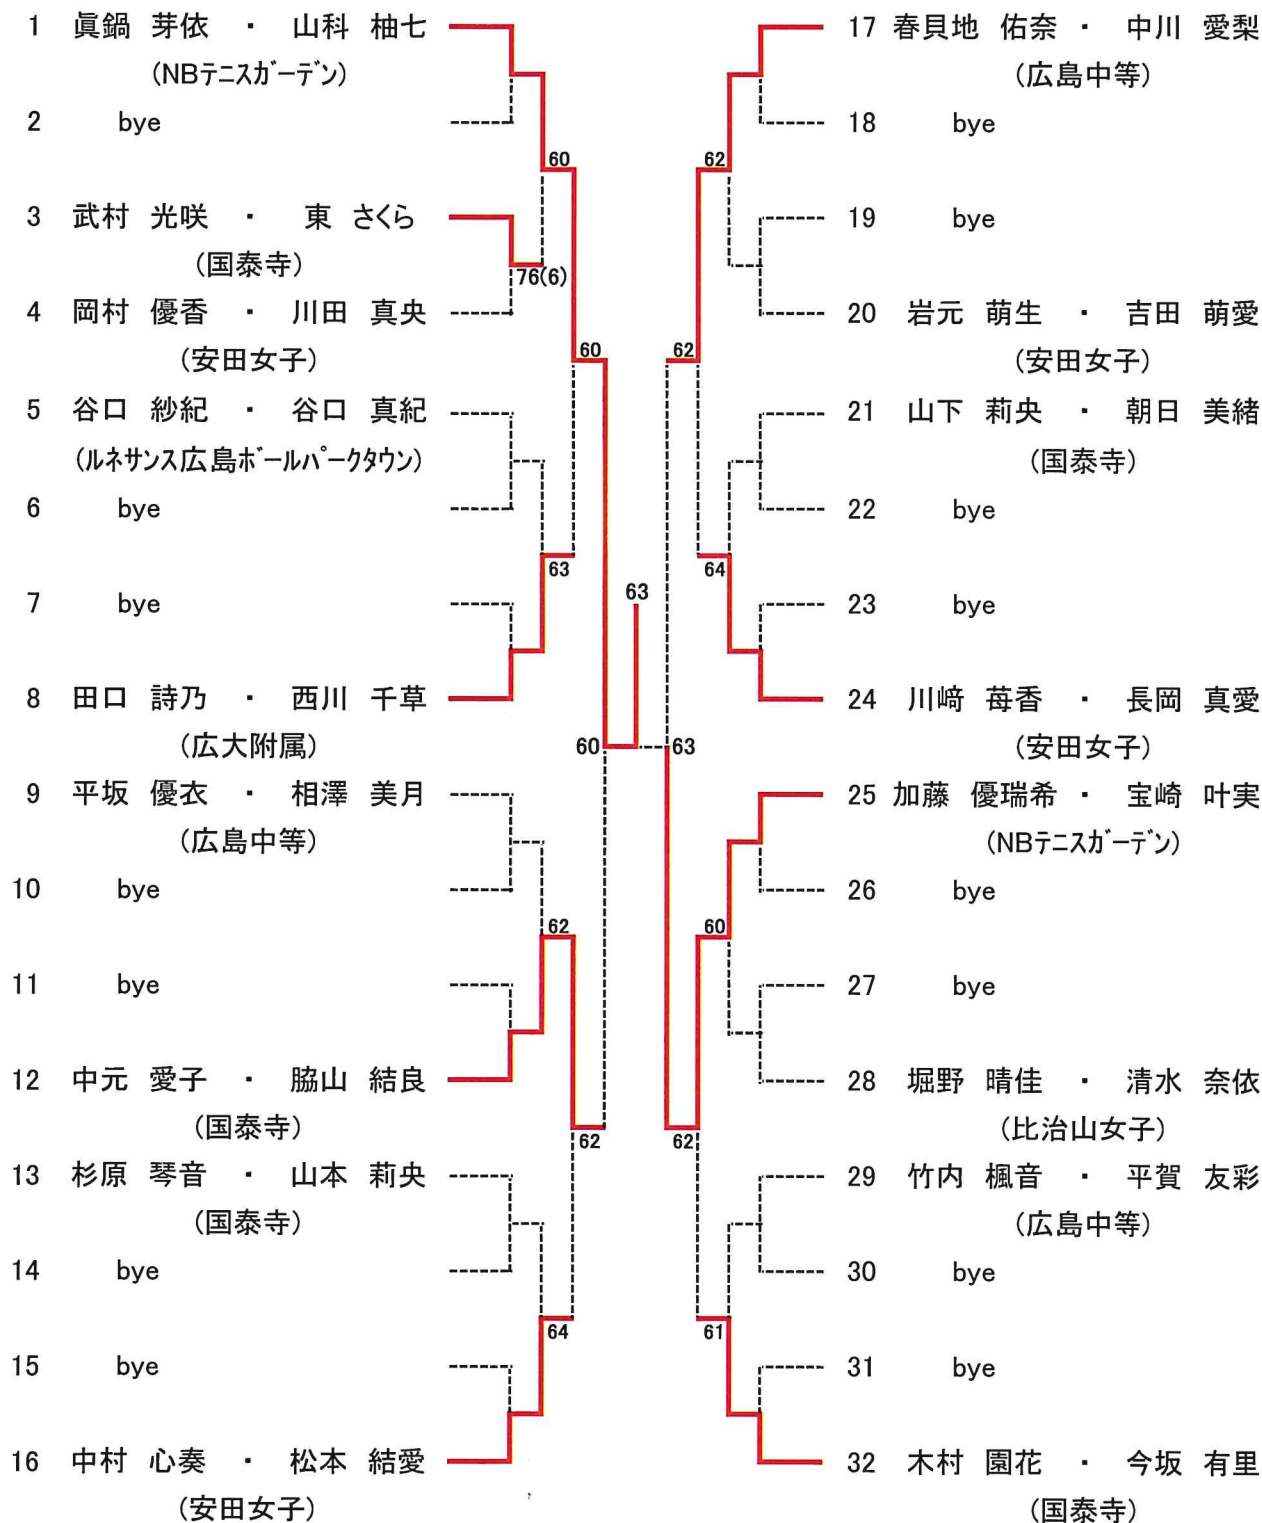

第67回広島春季中学生テニス選手権

中学生 女子ダブルス
Aブロック

seed 1.眞鍋芽依・山科柚七, 2.河村紗那・エストレラ・ジュリアナ・マリ, 3~4.足立七彩・吉戸美羽, 木村園花・今坂有里