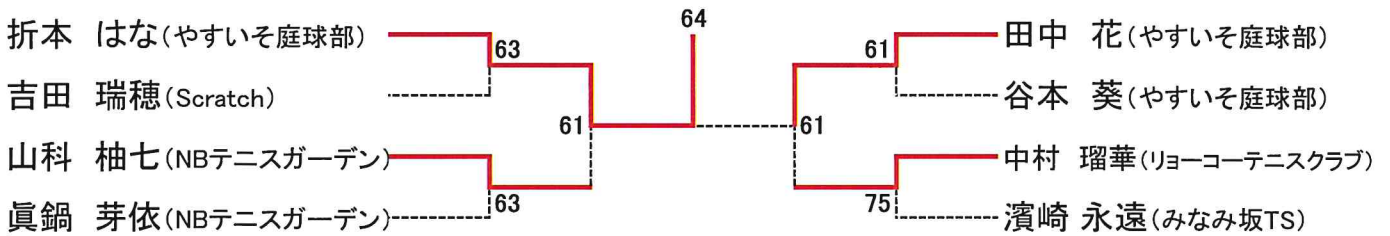

時間	広域公園	翔洋コート
9:00	男子シングルスA・Bブロック	女子シングルスAブロック
12:00	男子シングルスC・Dブロック	女子シングルスBブロック

3月30日

時間	広域公園	翔洋コート
9:00	男子ダブルス全ブロック	女子ダブルス全ブロック

第67回 広島市春季中学生テニス選手権大会 上位結果

男子シングルス ベスト8

女子シングルス ベスト8

男子ダブルス ベスト4

女子ダブルス ベスト4