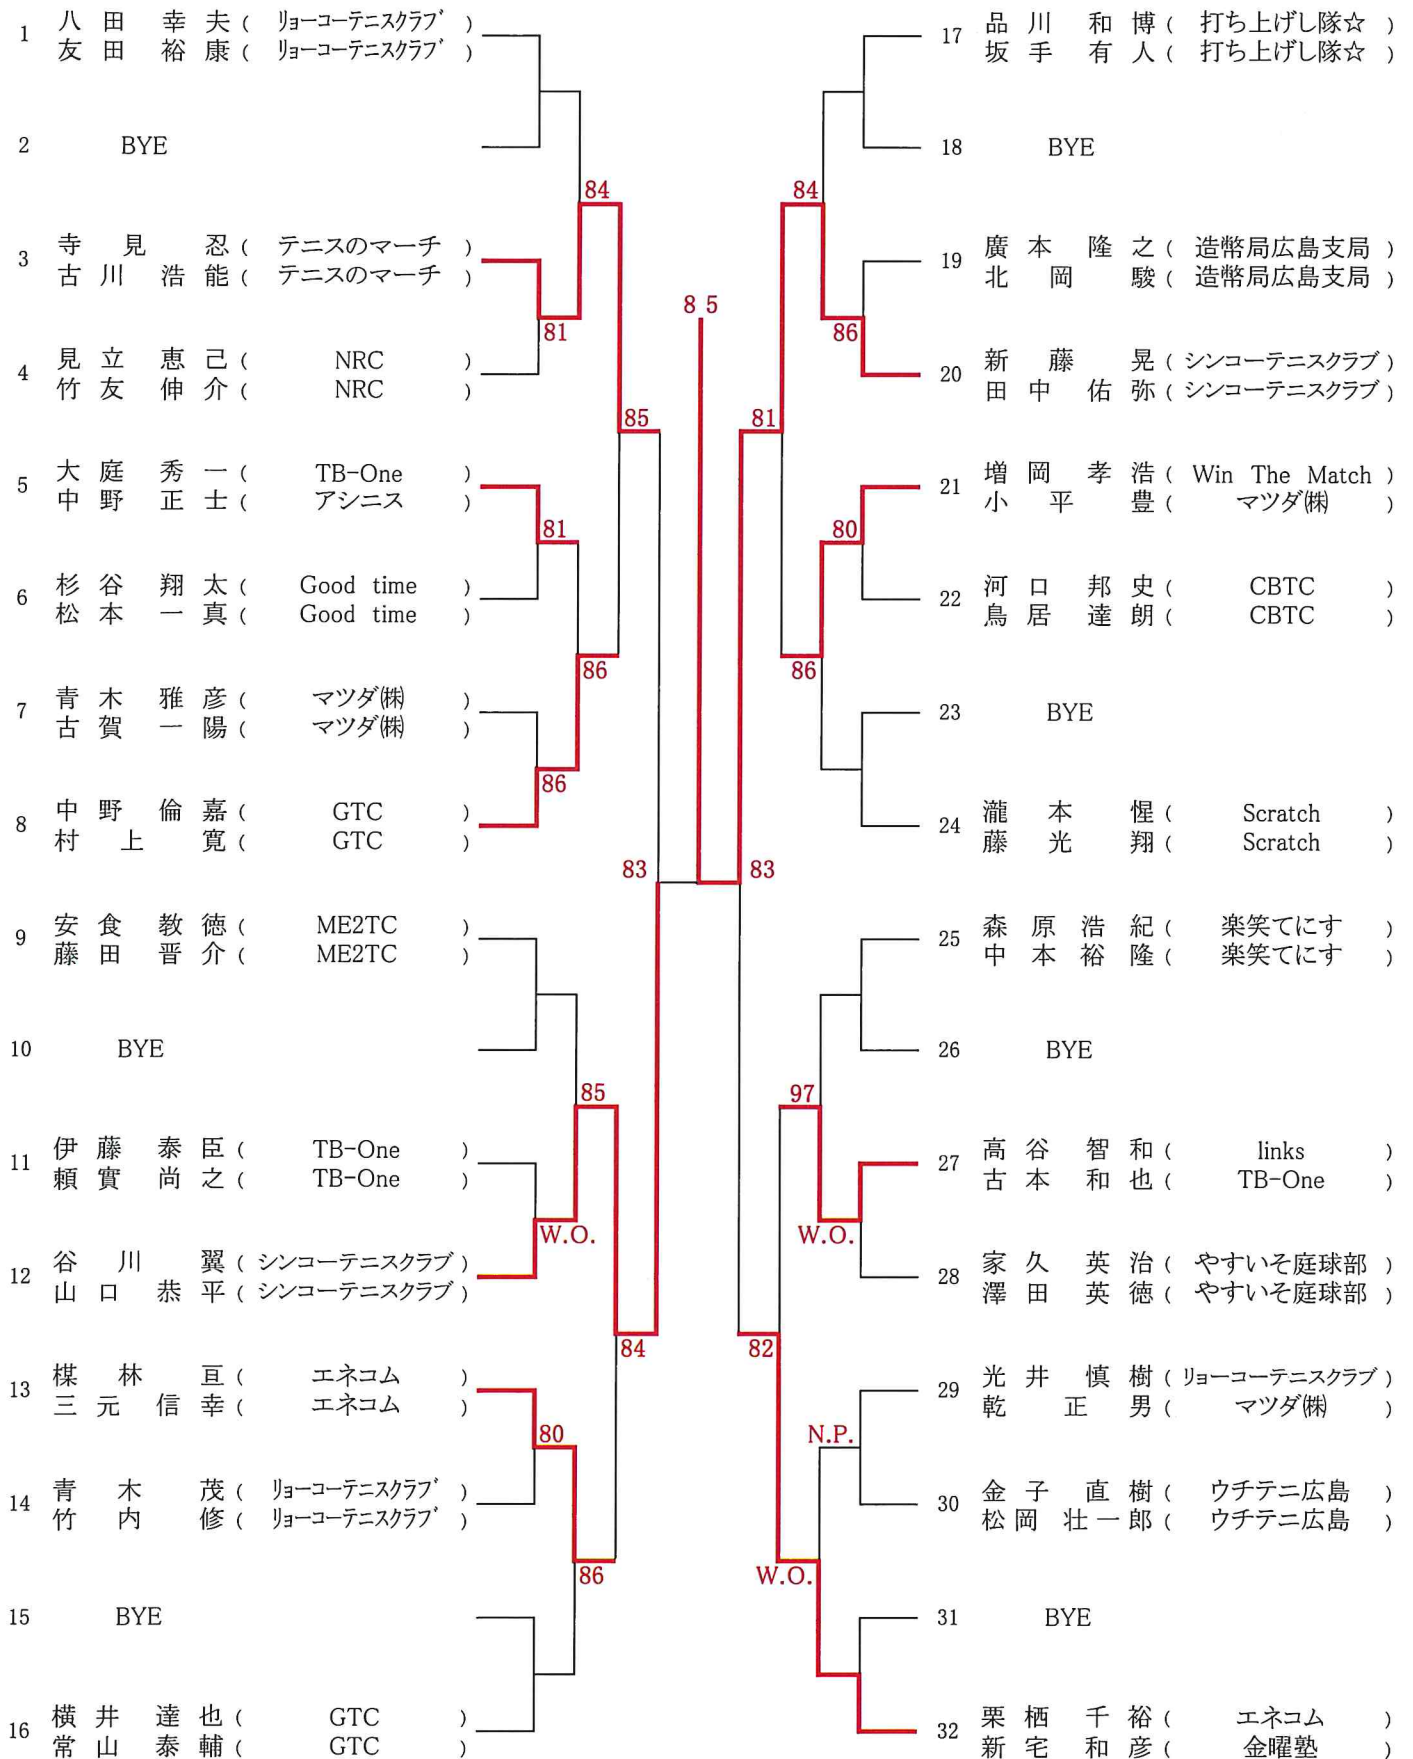

【大会日程】

	8月20日	8月21日	8月27日	8月28日	9月10日	9月11日
男子	広域公園 Aブロック 1,2R～	広域公園 Bブロック 1,2R～	瀬野川コート 残り試合	瀬野川コート 残り試合	広域公園 残り試合	広域公園 残り試合
女子	広域公園 Aブロック 1,2R～	広域公園 Bブロック 1,2R～	瀬野川コート 残り試合	瀬野川コート 残り試合	広域公園 残り試合	広域公園 残り試合

*ダブルス

男子エントリー数: 96未満につき、Best2 は翌年より **B級登録** になります
 女子エントリー数: 96未満につき、Best2 は翌年より **B級登録** になります

第100回広島市秋季C級ダブルス選手権大会

【男子】
[Aブロック]

シード1. 八田幸夫・友田裕康 2. 三谷咲仁・曾田拓夢 3. 中島俊介・堂上健斗 4. 栗栖千裕・新宅和彦
5-8. 品川和博・坂手有人 中尾雅寛・米田正行 並木竜太・金光晃男 横井達也・常山泰輔