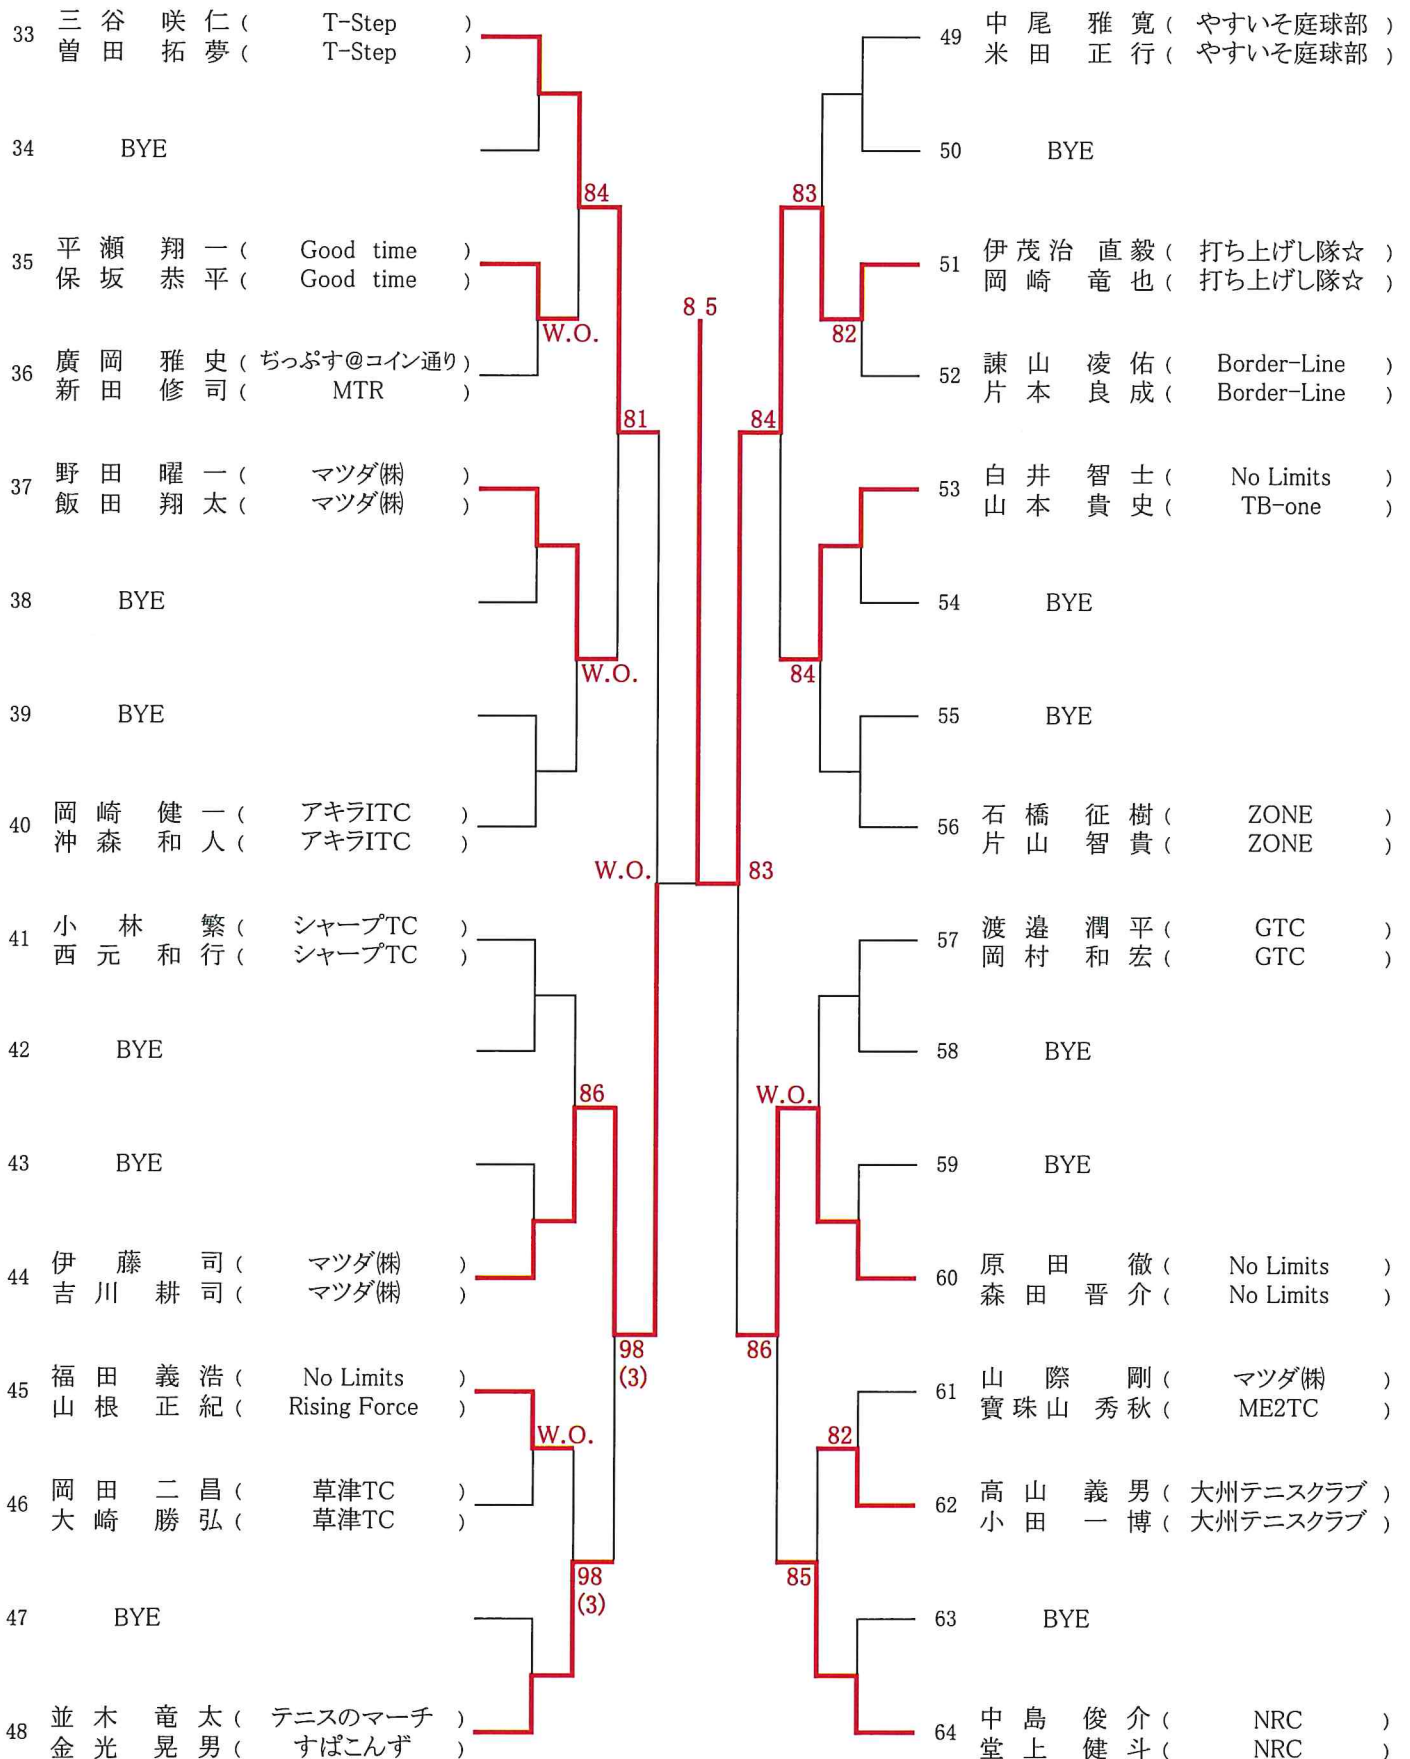

【大会日程】

	8月20日	8月21日	8月27日	8月28日	9月10日	9月11日
男子	広域公園 Aブロック 1,2R～	広域公園 Bブロック 1,2R～	瀬野川コート 残り試合	瀬野川コート 残り試合	広域公園 残り試合	広域公園 残り試合
女子	広域公園 Aブロック 1,2R～	広域公園 Bブロック 1,2R～	瀬野川コート 残り試合	瀬野川コート 残り試合	広域公園 残り試合	広域公園 残り試合

*ダブルス

男子エントリー数: 96未満につき、Best2 は翌年より **B級登録** になります
 女子エントリー数: 96未満につき、Best2 は翌年より **B級登録** になります

第100回広島市秋季C級ダブルス選手権大会

【男子】
[Aブロック]

シード1. 八田幸夫・友田裕康 2. 三谷咲仁・曾田拓夢 3. 中島俊介・堂上健斗 4. 栗栖千裕・新宅和彦
5-8. 品川和博・坂手有人 中尾雅寛・米田正行 並木竜太・金光晃男 横井達也・常山泰輔

※コロナ対策用のチェックリストをHPより印刷し、各自記入の上お持ちください。

第100回広島市秋季C級ダブルス選手権大会

【男子】
[Bブロック]

※コロナ対策用のチェックリストをHPより印刷し、各自記入の上お持ちください。

第100回広島市秋季C級ダブルス選手権大会

【女子】
[Aブロック]

シード1. 高下理恵・山田倫子 2. 吉田瑞穂・河野光咲 3. 原田歩美・河口敬子 4. 奥裕紀子・村地浩美
5-8. 小橋悠子・網代千紗 吉田美鈴・金谷玲子 佐賀佐知子・沖菜摘 古川奈央・花坂依利