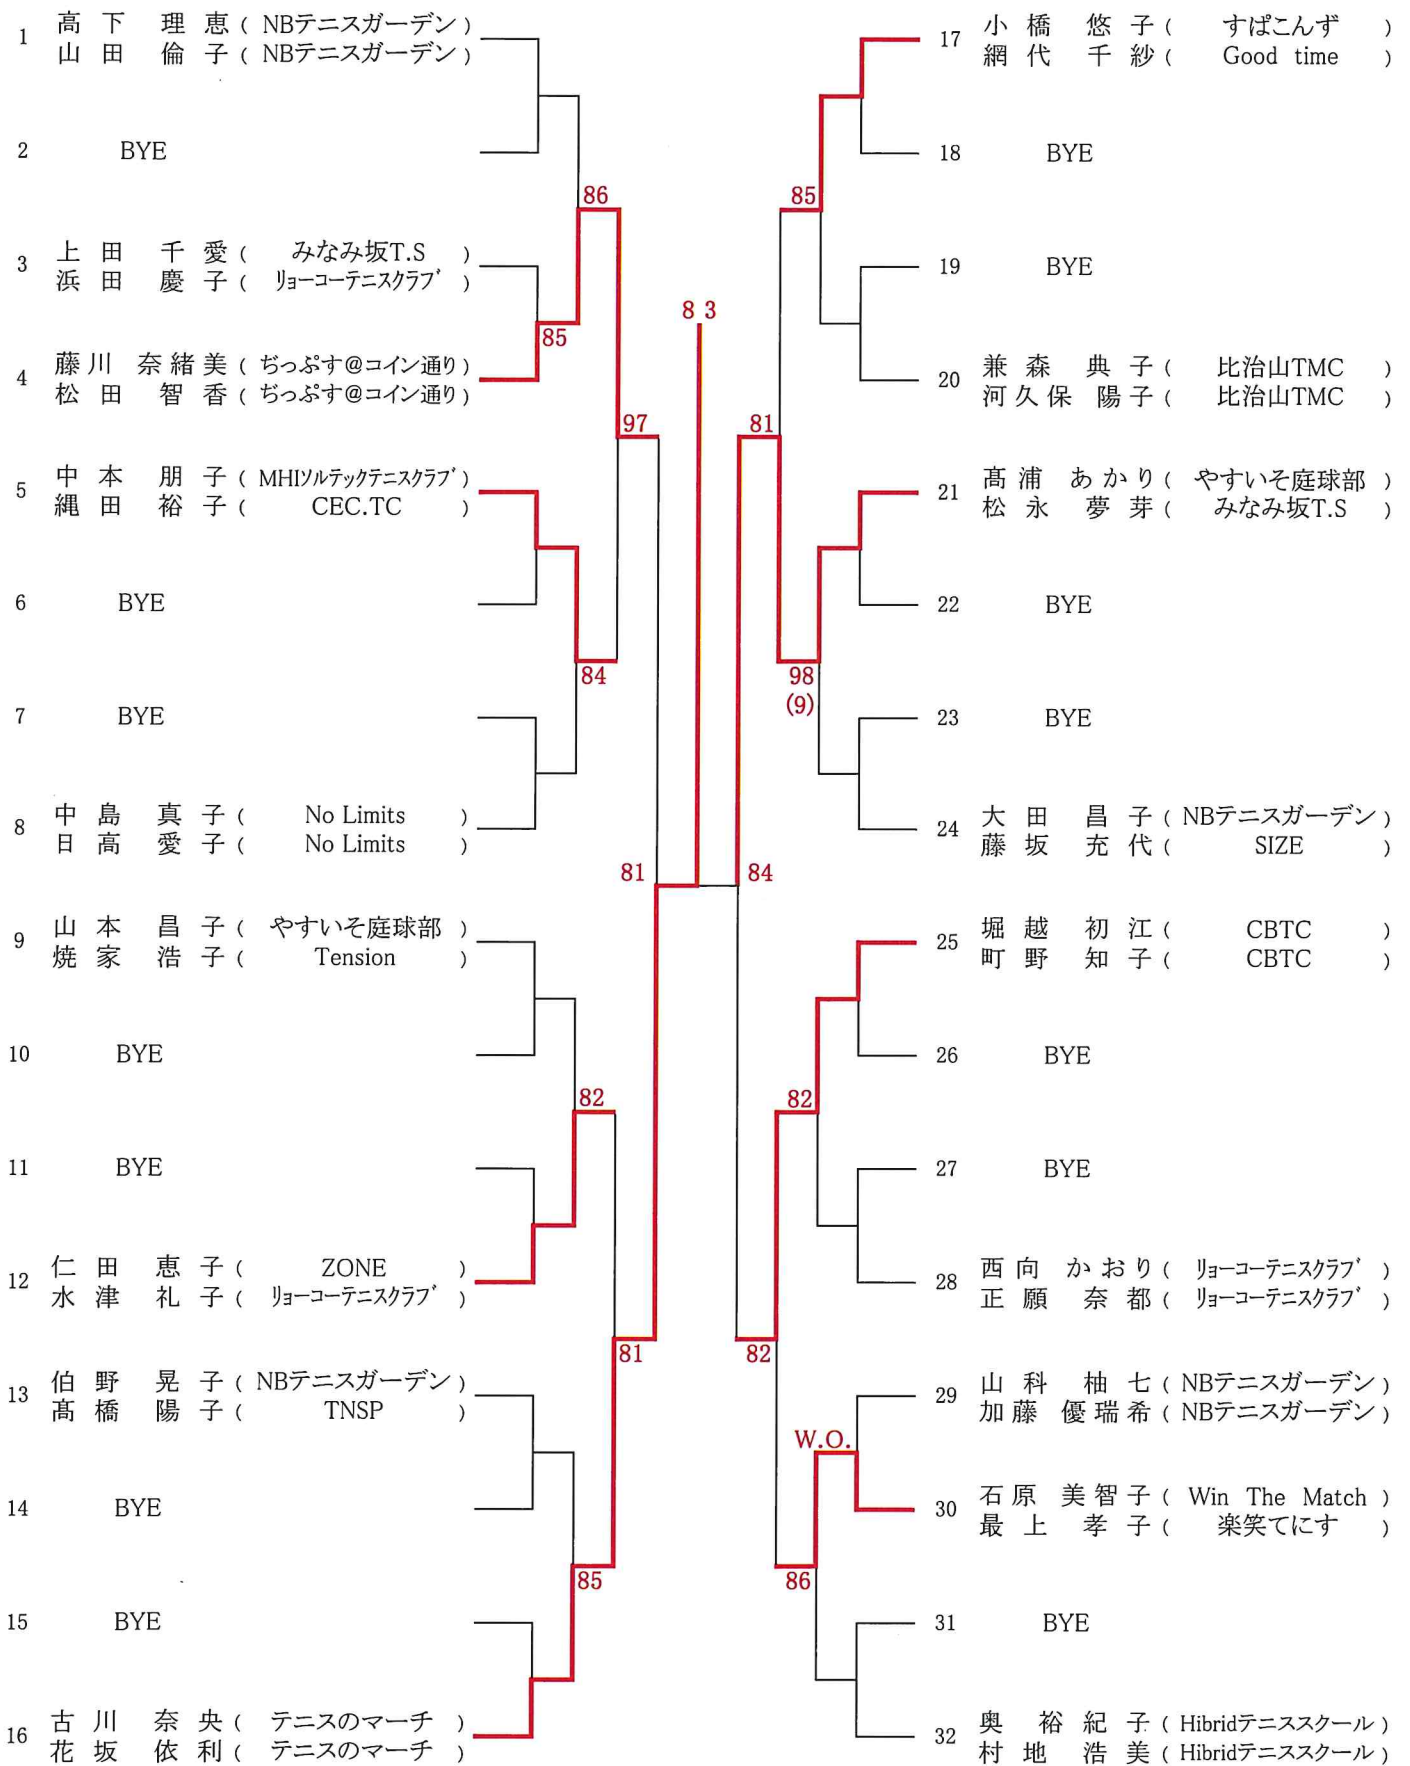

【大会日程】

	8月20日	8月21日	8月27日	8月28日	9月10日	9月11日
男子	広域公園 Aブロック 1,2R～	広域公園 Bブロック 1,2R～	瀬野川コート 残り試合	瀬野川コート 残り試合	広域公園 残り試合	広域公園 残り試合
女子	広域公園 Aブロック 1,2R～	広域公園 Bブロック 1,2R～	瀬野川コート 残り試合	瀬野川コート 残り試合	広域公園 残り試合	広域公園 残り試合

*ダブルス

男子エントリー数: 96未満につき、Best2 は翌年より **B級登録** になります
 女子エントリー数: 96未満につき、Best2 は翌年より **B級登録** になります

第100回広島市秋季C級ダブルス選手権大会

【男子】
[Aブロック]

シード1. 八田幸夫・友田裕康 2. 三谷咲仁・曾田拓夢 3. 中島俊介・堂上健斗 4. 栗栖千裕・新宅和彦
5-8. 品川和博・坂手有人 中尾雅寛・米田正行 並木竜太・金光晃男 横井達也・常山泰輔

※コロナ対策用のチェックリストをHPより印刷し、各自記入の上お持ちください。

第100回広島市秋季C級ダブルス選手権大会

【男子】
[Bブロック]

※コロナ対策用のチェックリストをHPより印刷し、各自記入の上お持ちください。

第100回広島市秋季C級ダブルス選手権大会

【女子】
[Aブロック]

シード1. 高下理恵・山田倫子 2. 吉田瑞穂・河野光咲 3. 原田歩美・河口敬子 4. 奥裕紀子・村地浩美
5-8. 小橋悠子・網代千紗 吉田美鈴・金谷玲子 佐賀佐知子・沖菜摘 古川奈央・花坂依利