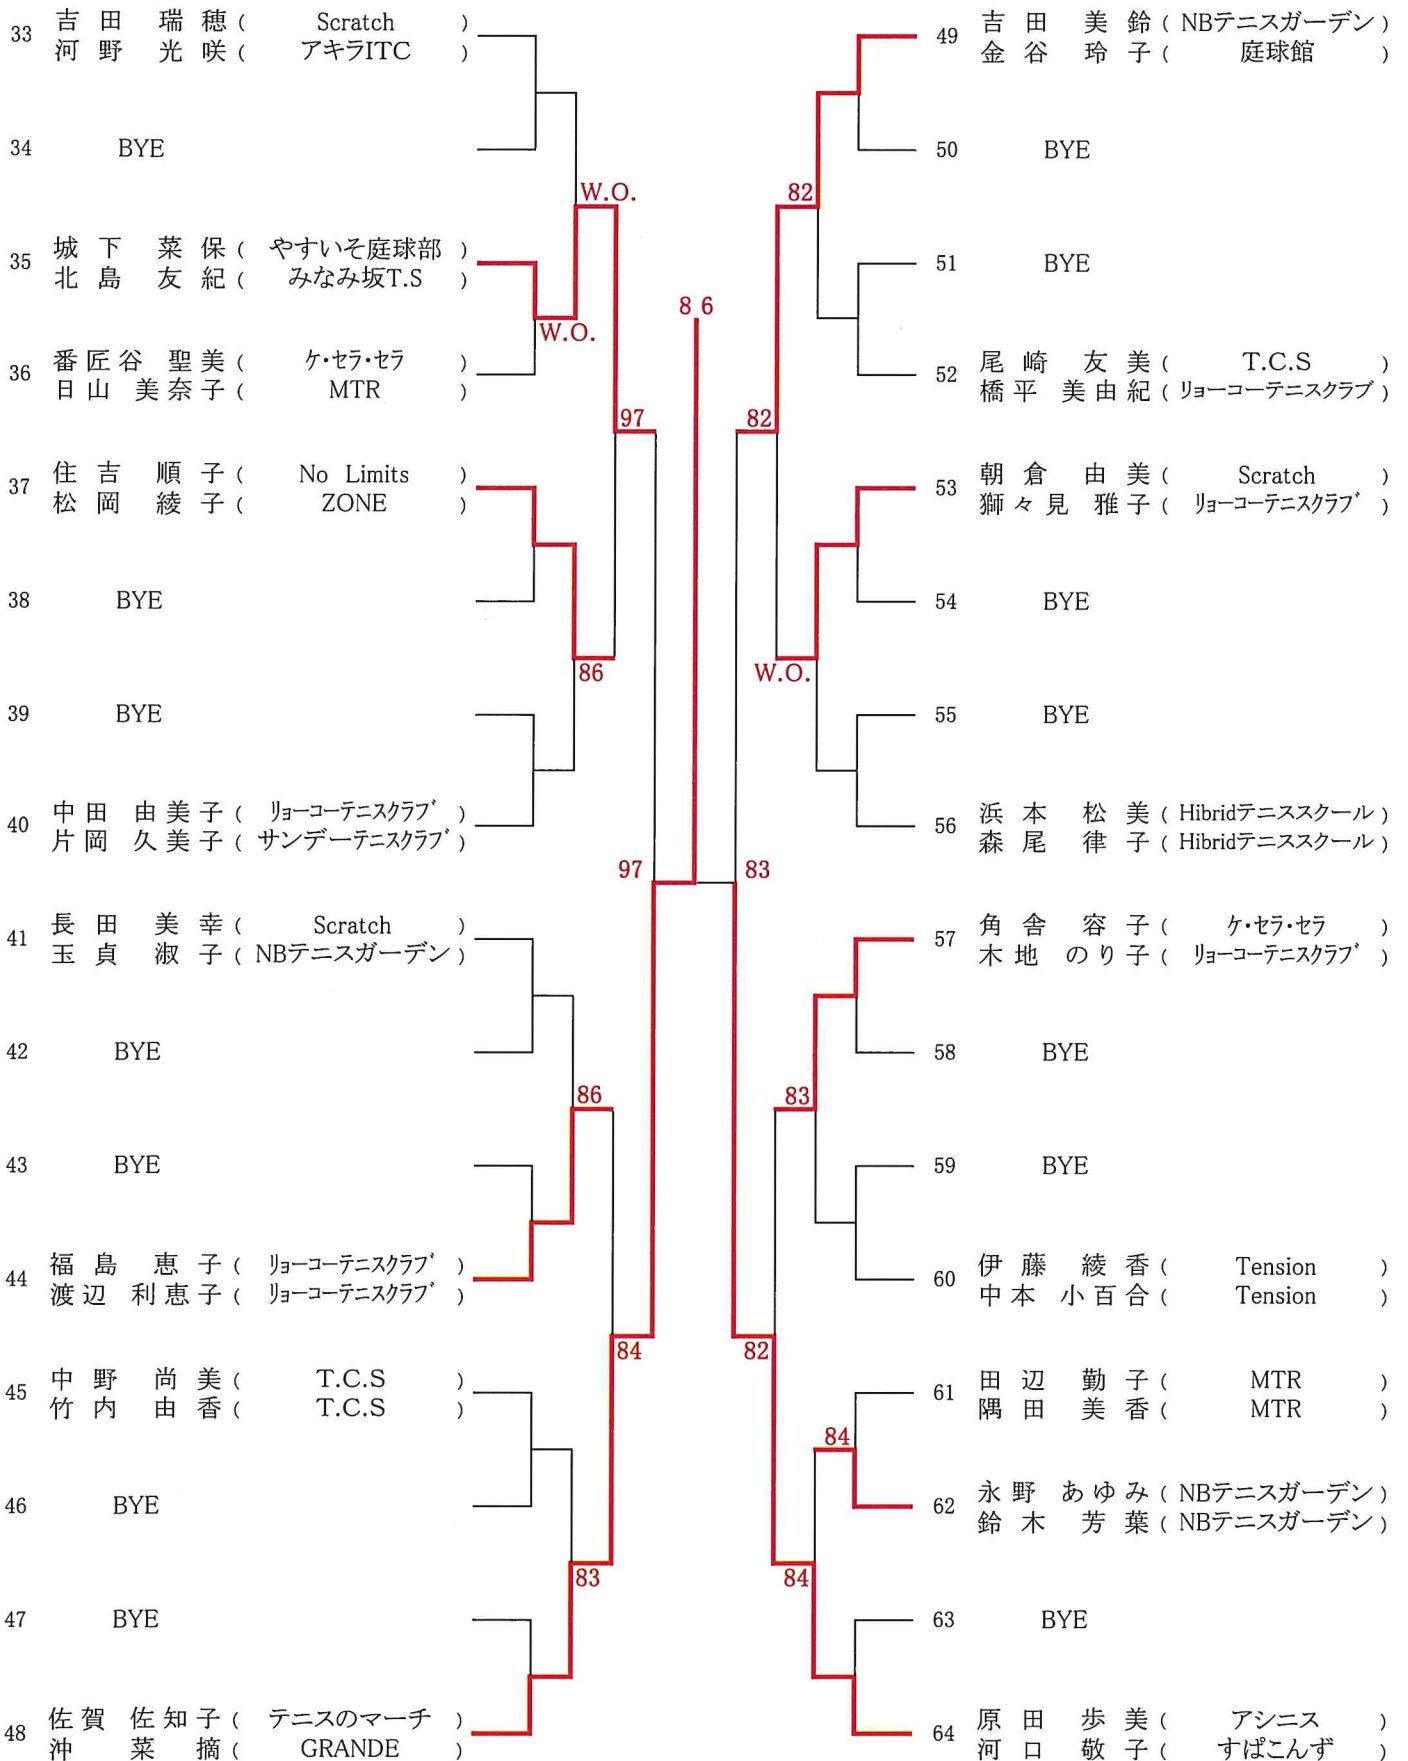

第100回広島市秋季C級ダブルス選手権大会

【女子】
[Bブロック]

※コロナ対策用のチェックリストをHPより印刷し、各自記入の上お持ちください。