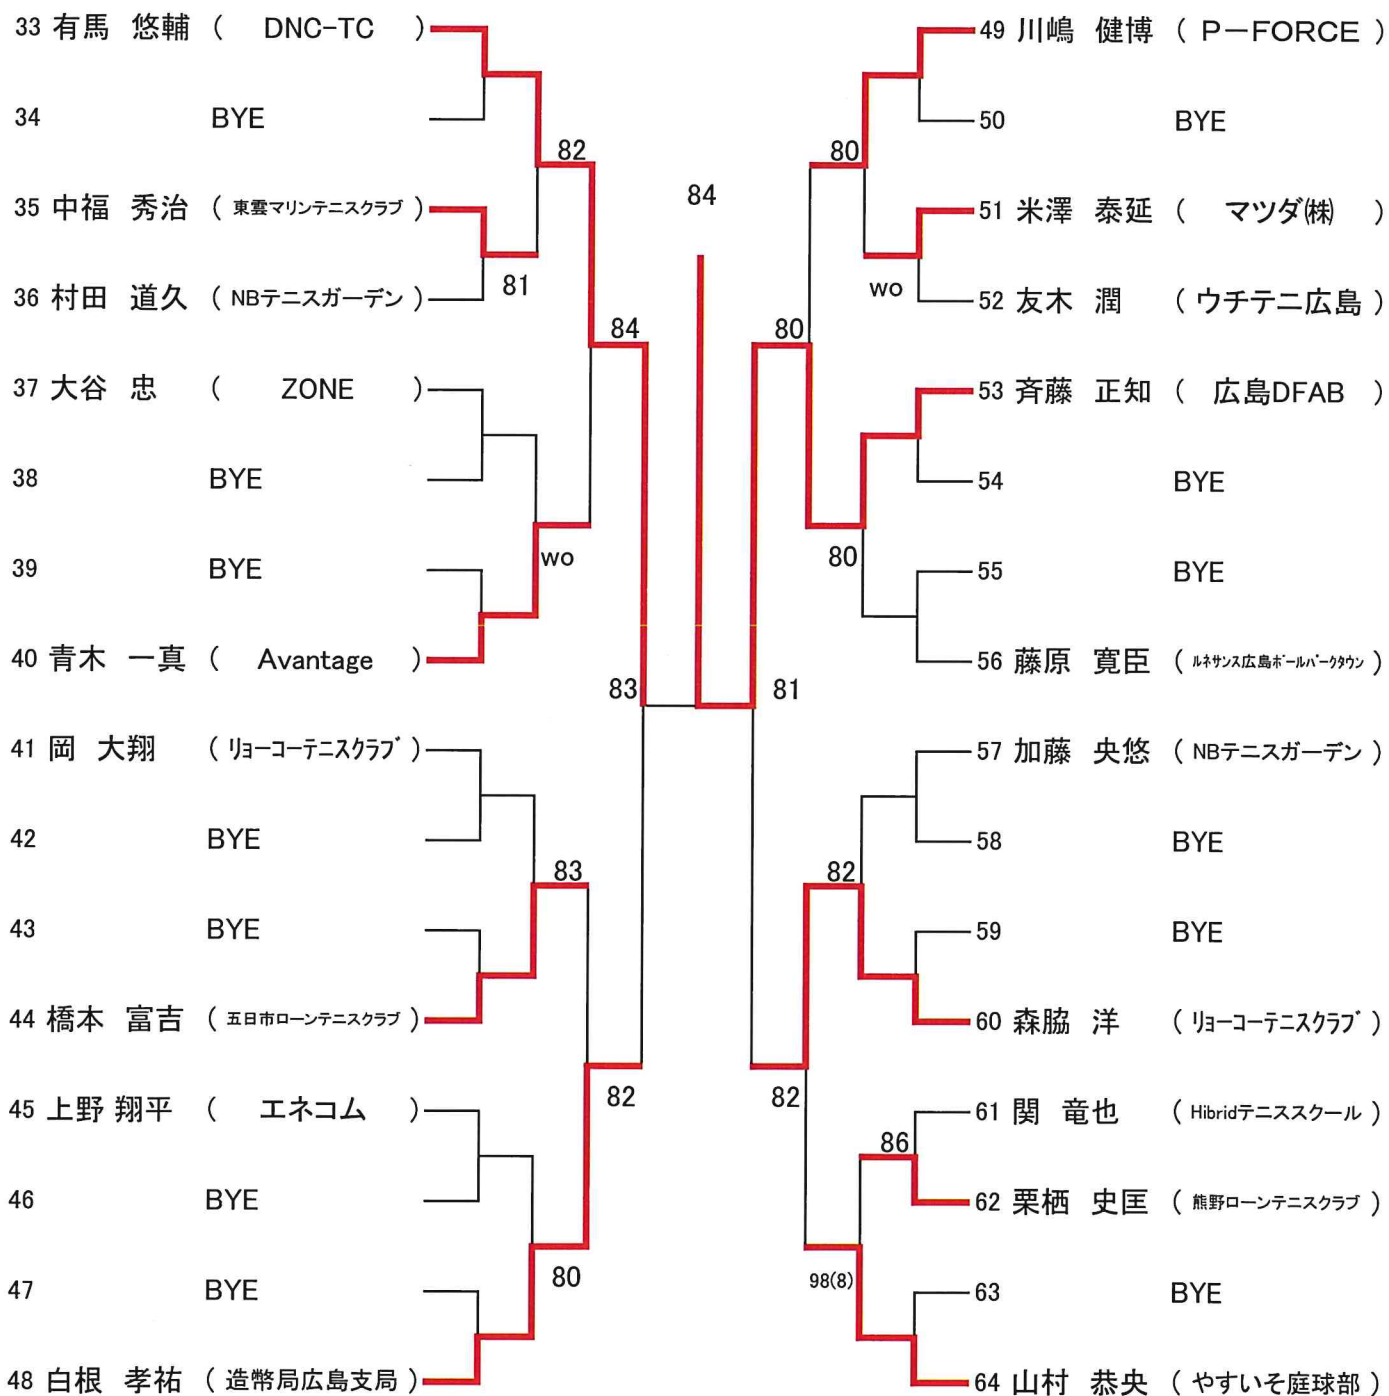

第76回広島市秋季D級シングルス選手権大会

【男子】 [Bブロック]

※コロナ対策用チェックリストをHPより印刷して各自記入の上お持ちください。