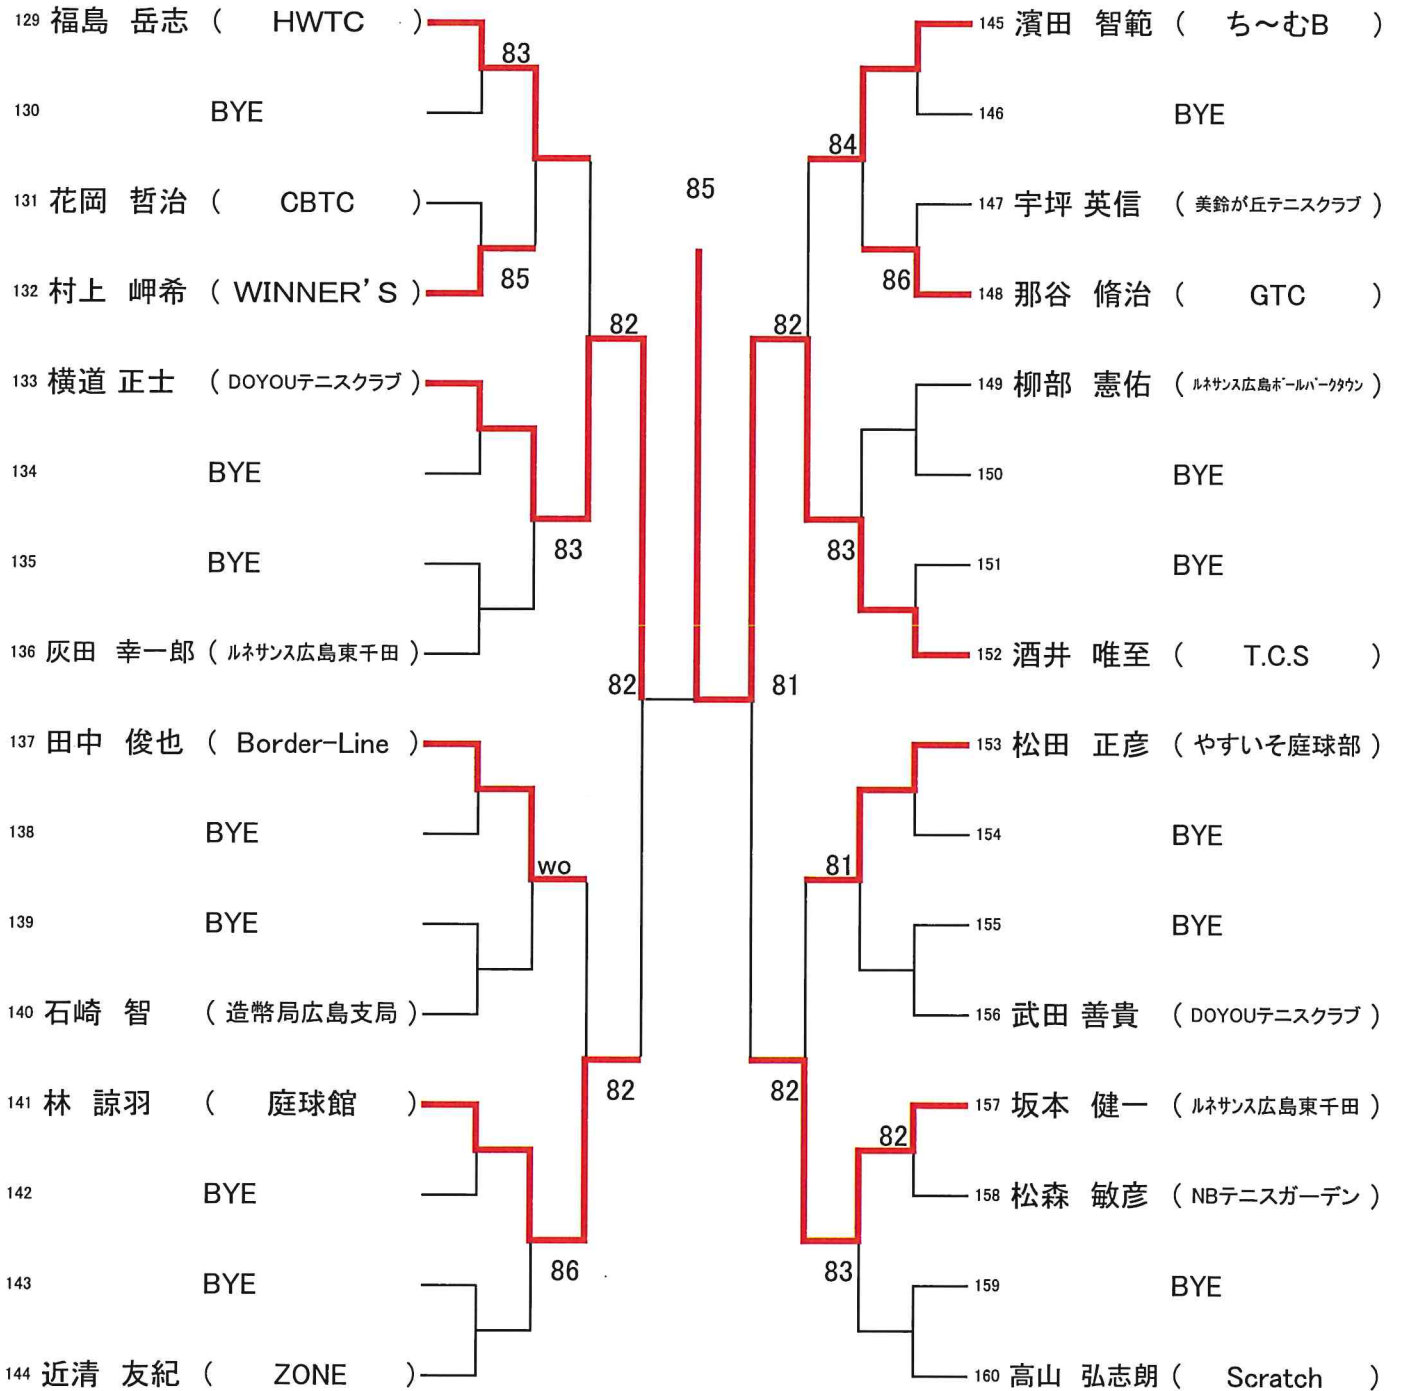

第76回広島市秋季D級シングルス選手権大会

【男子】 [Eブロック]

※コロナ対策用チェックリストをHPより印刷して各自記入の上お持ちください。