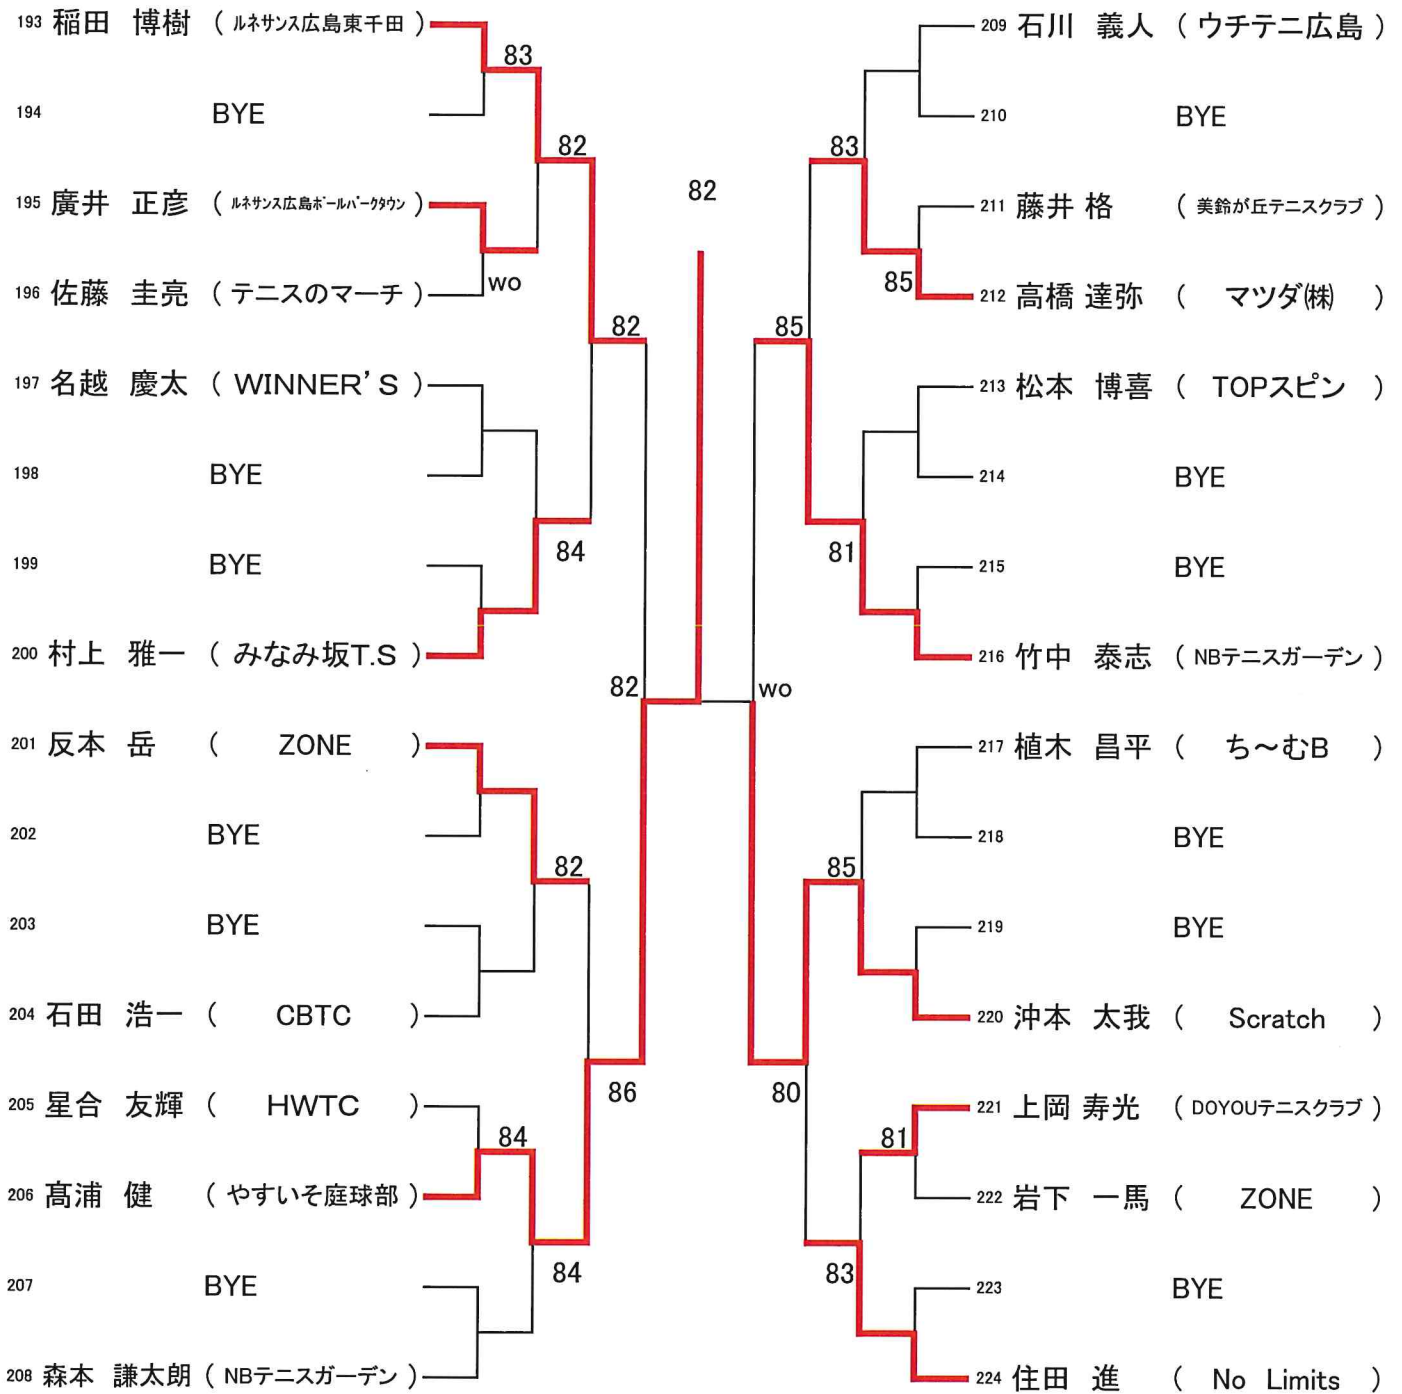

第76回広島市秋季D級シングルス選手権大会

【男子】 [Gブロック]

※コロナ対策用チェックリストをHPより印刷して各自記入の上お持ちください。