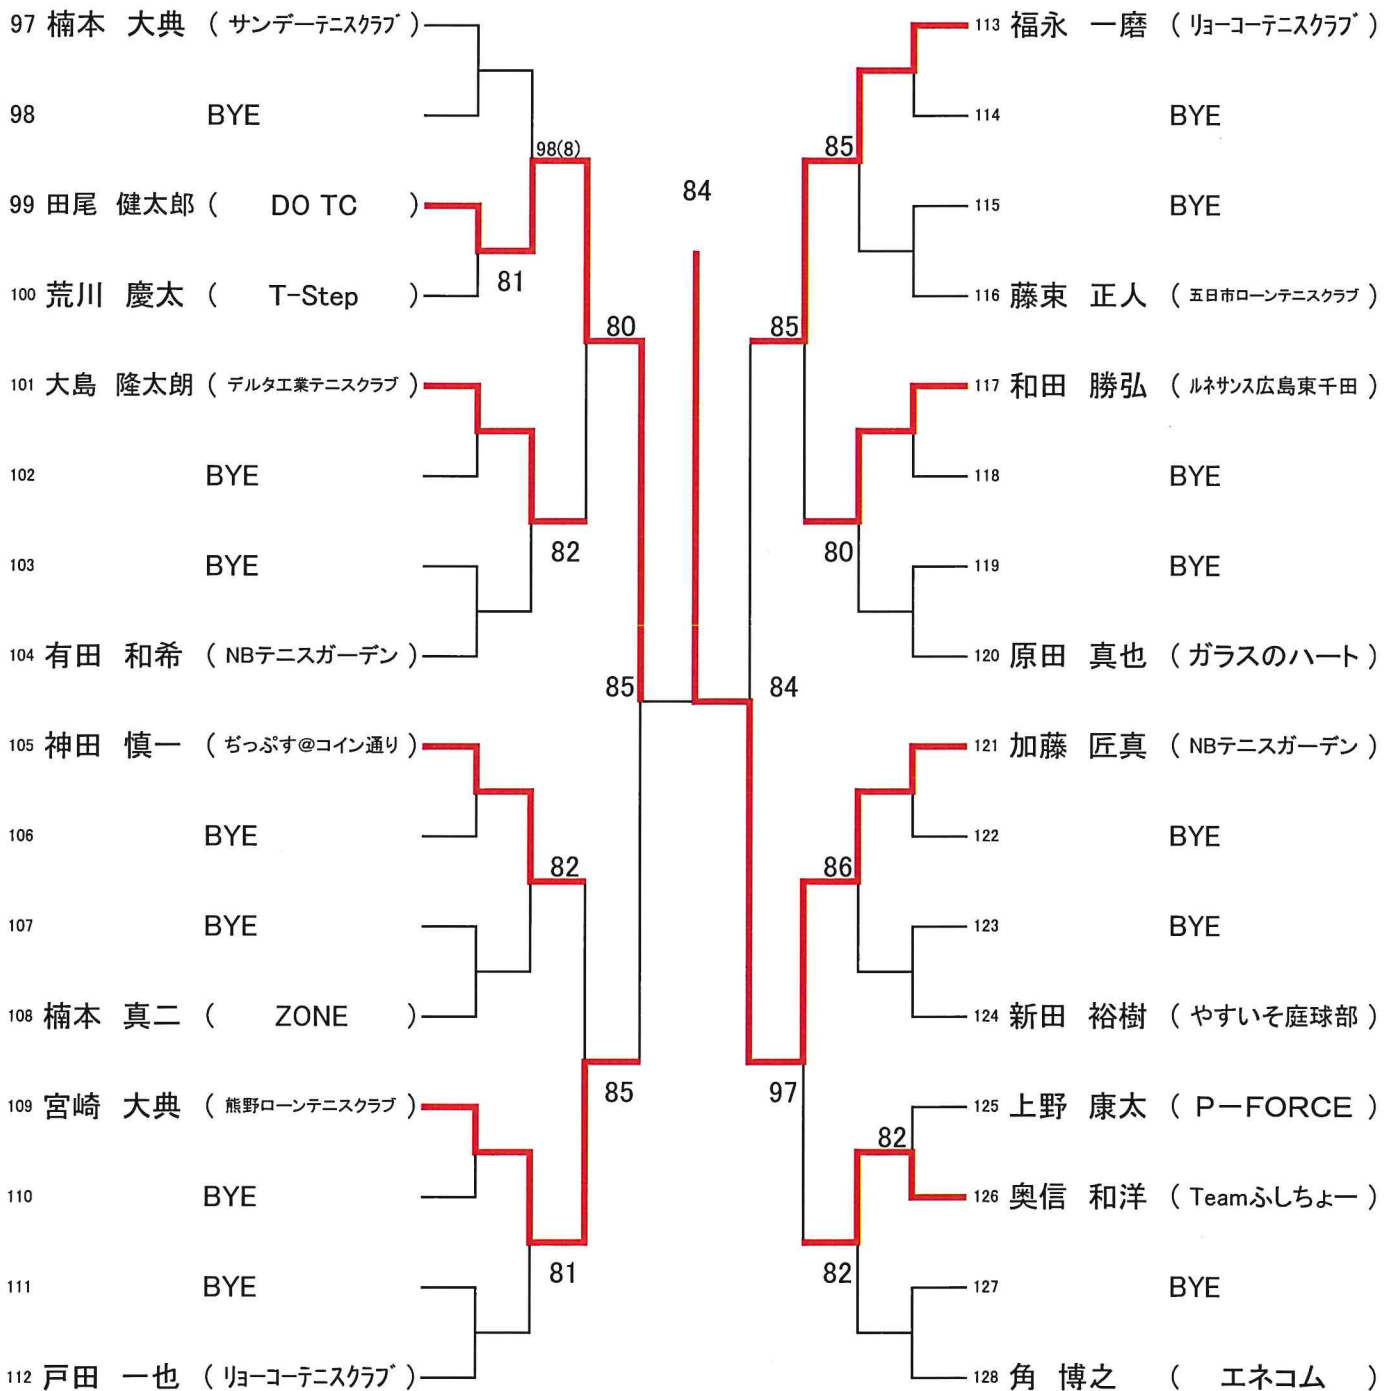

第76回広島市秋季D級シングルス選手権大会

【男子】 [Bブロック]

※コロナ対策用チェックリストをHPより印刷して各自記入の上お持ちください。

第76回広島市秋季D級シングルス選手権大会

【男子】 [Cブロック]

※コロナ対策用チェックリストをHPより印刷して各自記入の上お持ちください。

第76回広島市秋季D級シングルス選手権大会

【男子】 [Dブロック]