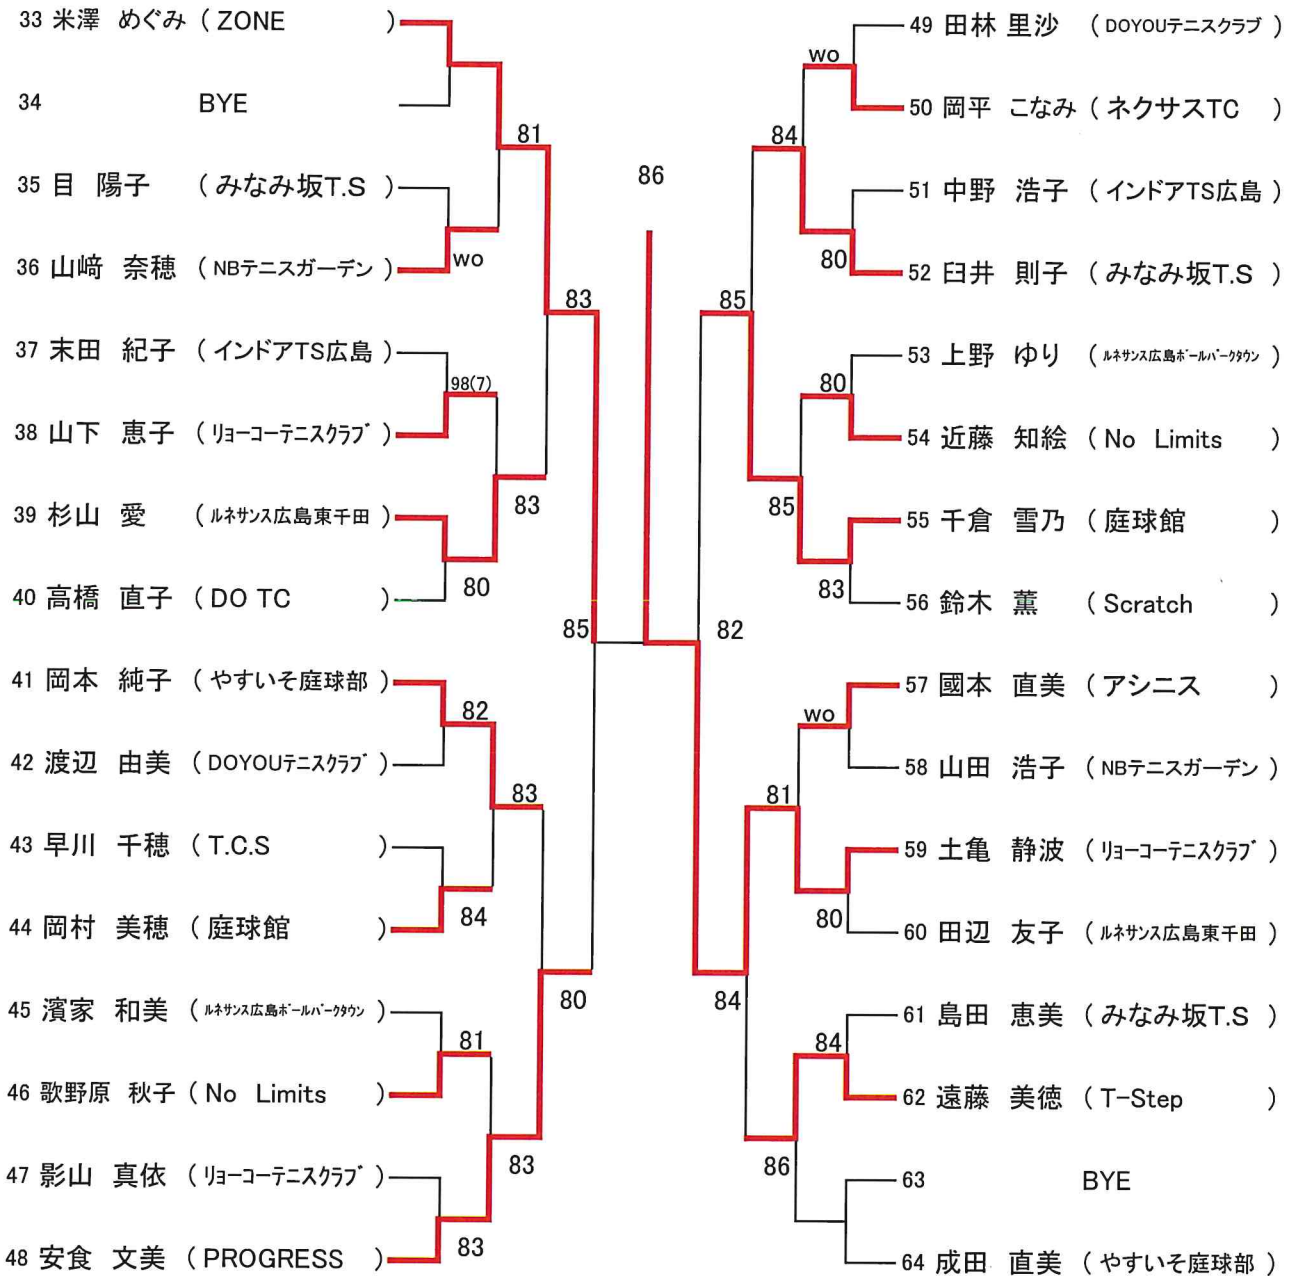

【男子】 [Hブロック]

※コロナ対策用チェックリストをHPより印刷して各自記入の上お持ちください。

第76回広島市秋季D級シングルス選手権大会

【女子】
[Aブロック]

シード : 1.松崎有加、2.米澤めぐみ、3.成田直美、4.山本優心

※コロナ対策用チェックリストをHPより印刷して各自記入の上お持ちください。

第76回広島市秋季D級シングルス選手権大会

【女子】
[Bブロック]