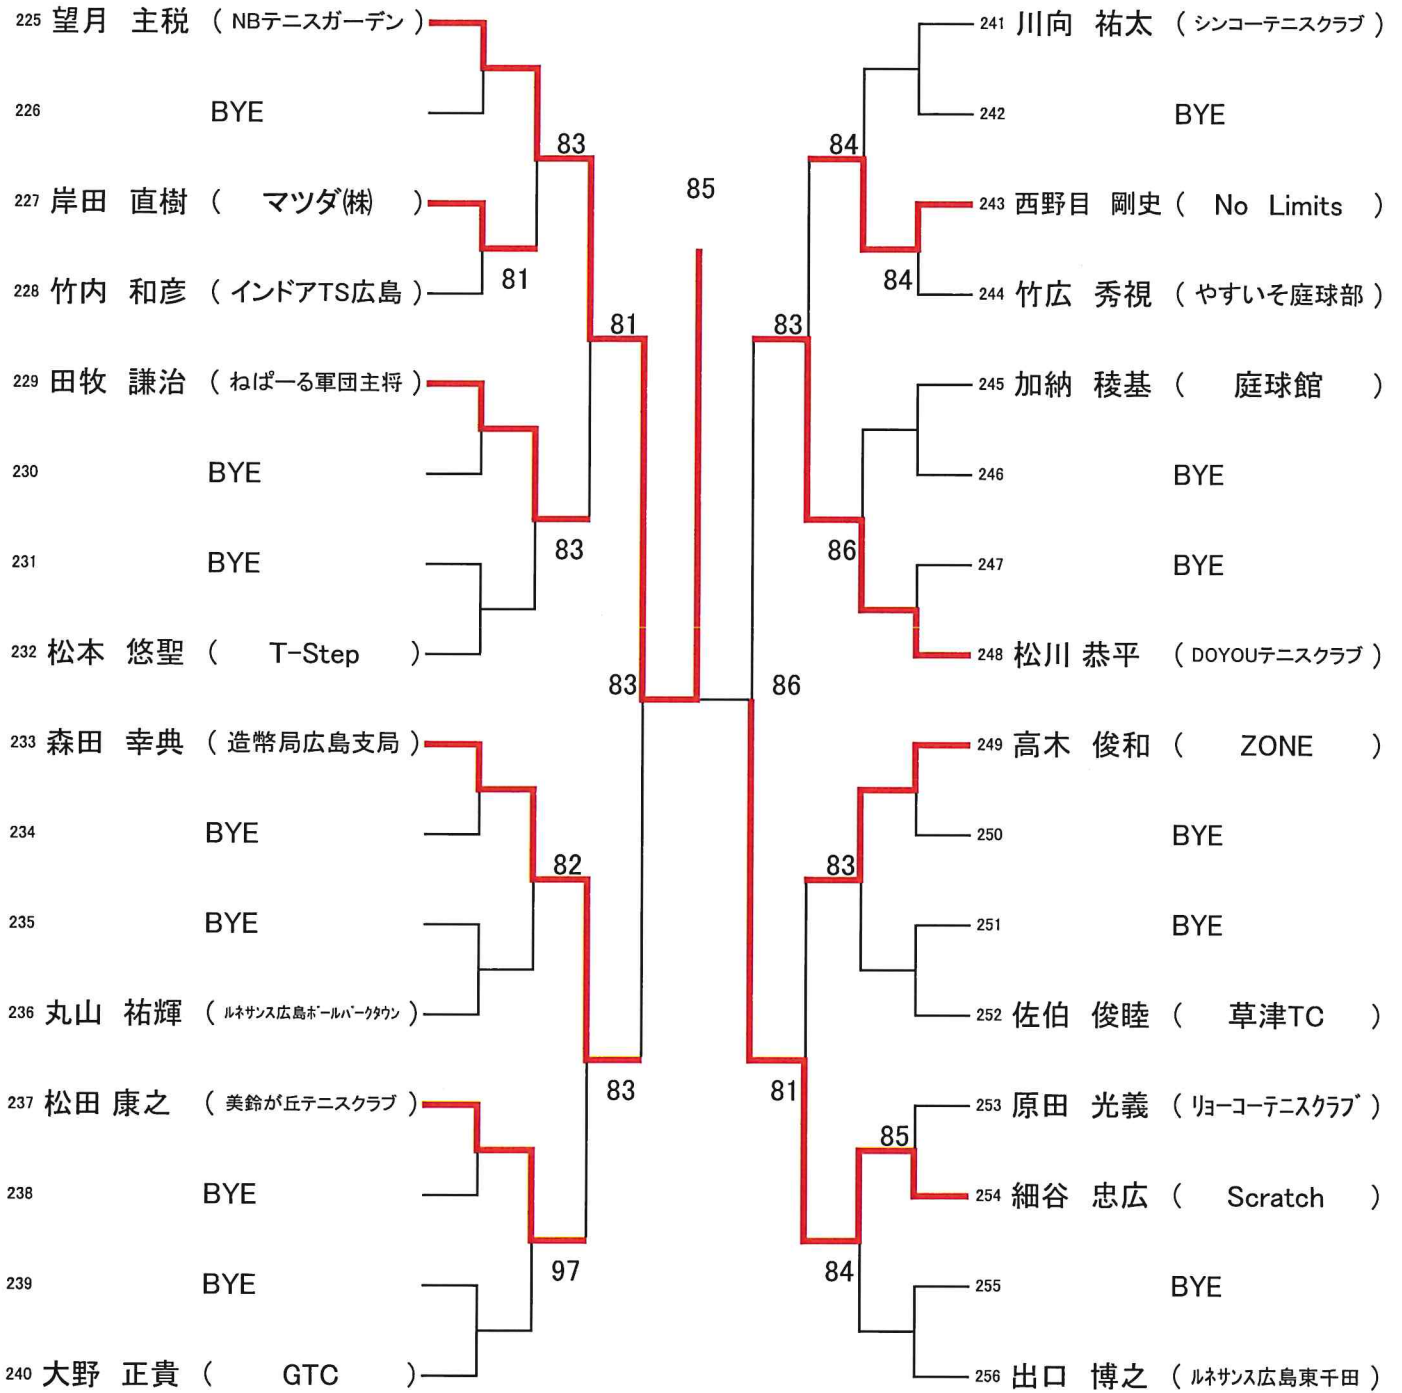

【男子】 [Hブロック]

※コロナ対策用チェックリストをHPより印刷して各自記入の上お持ちください。

第76回広島市秋季D級シングルス選手権大会

【女子】
[Aブロック]

シード : 1.松崎有加、2.米澤めぐみ、3.成田直美、4.山本優心

※コロナ対策用チェックリストをHPより印刷して各自記入の上お持ちください。

第76回広島市秋季D級シングルス選手権大会

【女子】
[Bブロック]