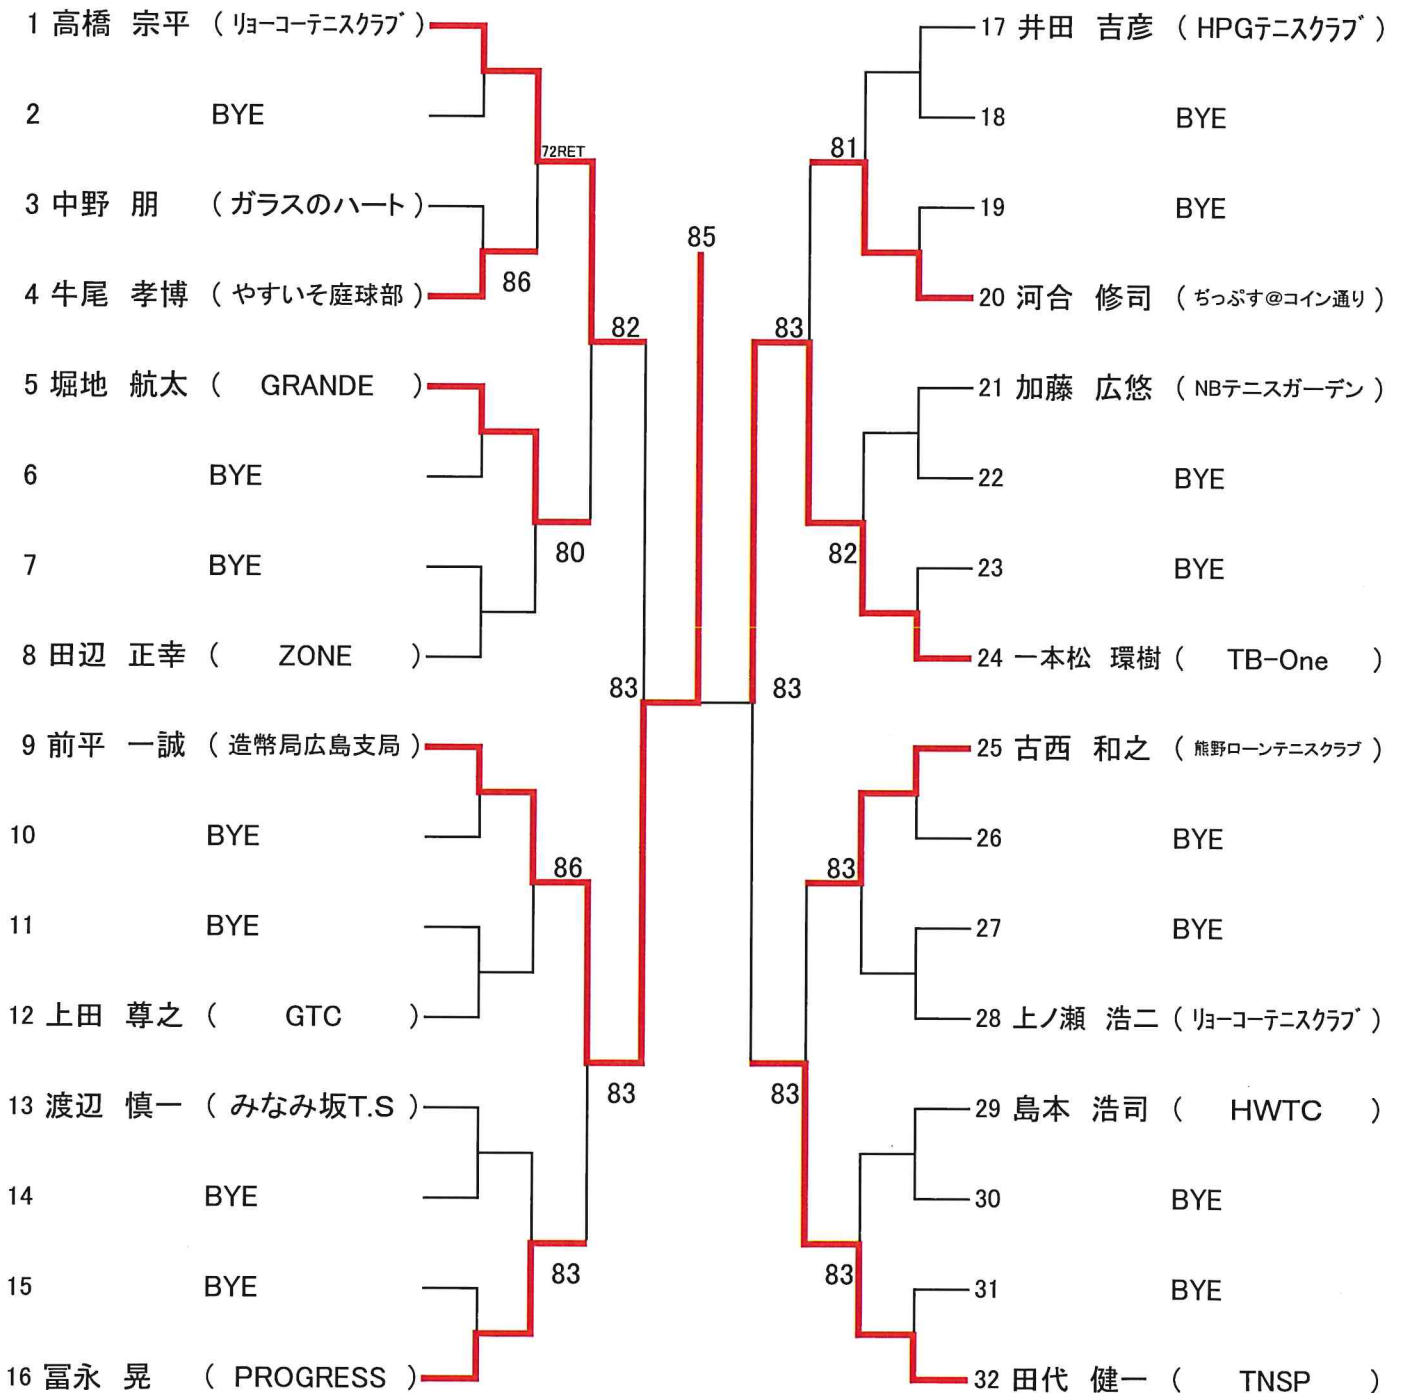

D級 大会結果(ベスト16より)

《男子》

9	前平 一誠	造幣局広島支局	85
24	一本松 環樹	TB-One	86
33	有馬 悠輔	DNC-TC	84
53	斉藤 正知	広島DFAB	86
68	畑田 静徳	東雲マリテニスクラブ	83
85	石原 星弥	Win The Match	80
99	田尾 健太郎	DO TC	84
121	加藤 匠真	NBテニスガーデン	85
133	横道 正士	DOYOUテニスクラブ	82
152	酒井 唯至	T. C. S	82
161	青木 英樹	草津TC	97
181	本川 幸太	GTC	83
206	高浦 健	やすいそ庭球部	85
220	沖本 太我	Scratch	83
225	望月 主税	NBテニスガーデン	85
254	細谷 忠広	Scratch	

《女子》

1	松崎 有加	ルネッサ広島ボールパークタウン	84
5	河口 奈津子	ルネッサ広島東千田	80
9	細川 瑠那	Tension	86
13	中尾 衣里	みなみ坂T. S	84
19	山本 咲和	やすいそ庭球部	84
21	恵谷 琴子	ZONE	86
28	立花 真琴	IMC	82
32	山本 優心	Tension	83
33	米澤 めぐみ	ZONE	85
39	杉山 愛	ルネッサ広島東千田	80
41	岡本 純子	やすいそ庭球部	85
48	安食 文美	PROGRESS	86
52	臼井 則子	みなみ坂T. S	85
55	千倉 雪乃	庭球館	82
59	土亀 静波	リョーコーテニスクラブ	84
62	遠藤 美德	T-Step	

男子エントリー数 今大会96以上192未満につき、Best8 は翌年よりC級登録となります

女子エントリー数 今大会96未満につき、Best4 は翌年よりC級登録となります

第76回広島市秋季D級シングルス選手権大会

【男子】 [Aブロック]

シード : 1.高橋宗平、2.望月主税、3.福島岳志、4.楠本大典

5.松井正伸、6.青木英樹、7.稲田博樹、8.有馬悠輔

※コロナ対策用チェックリストをHPより印刷して各自記入の上お持ちください。