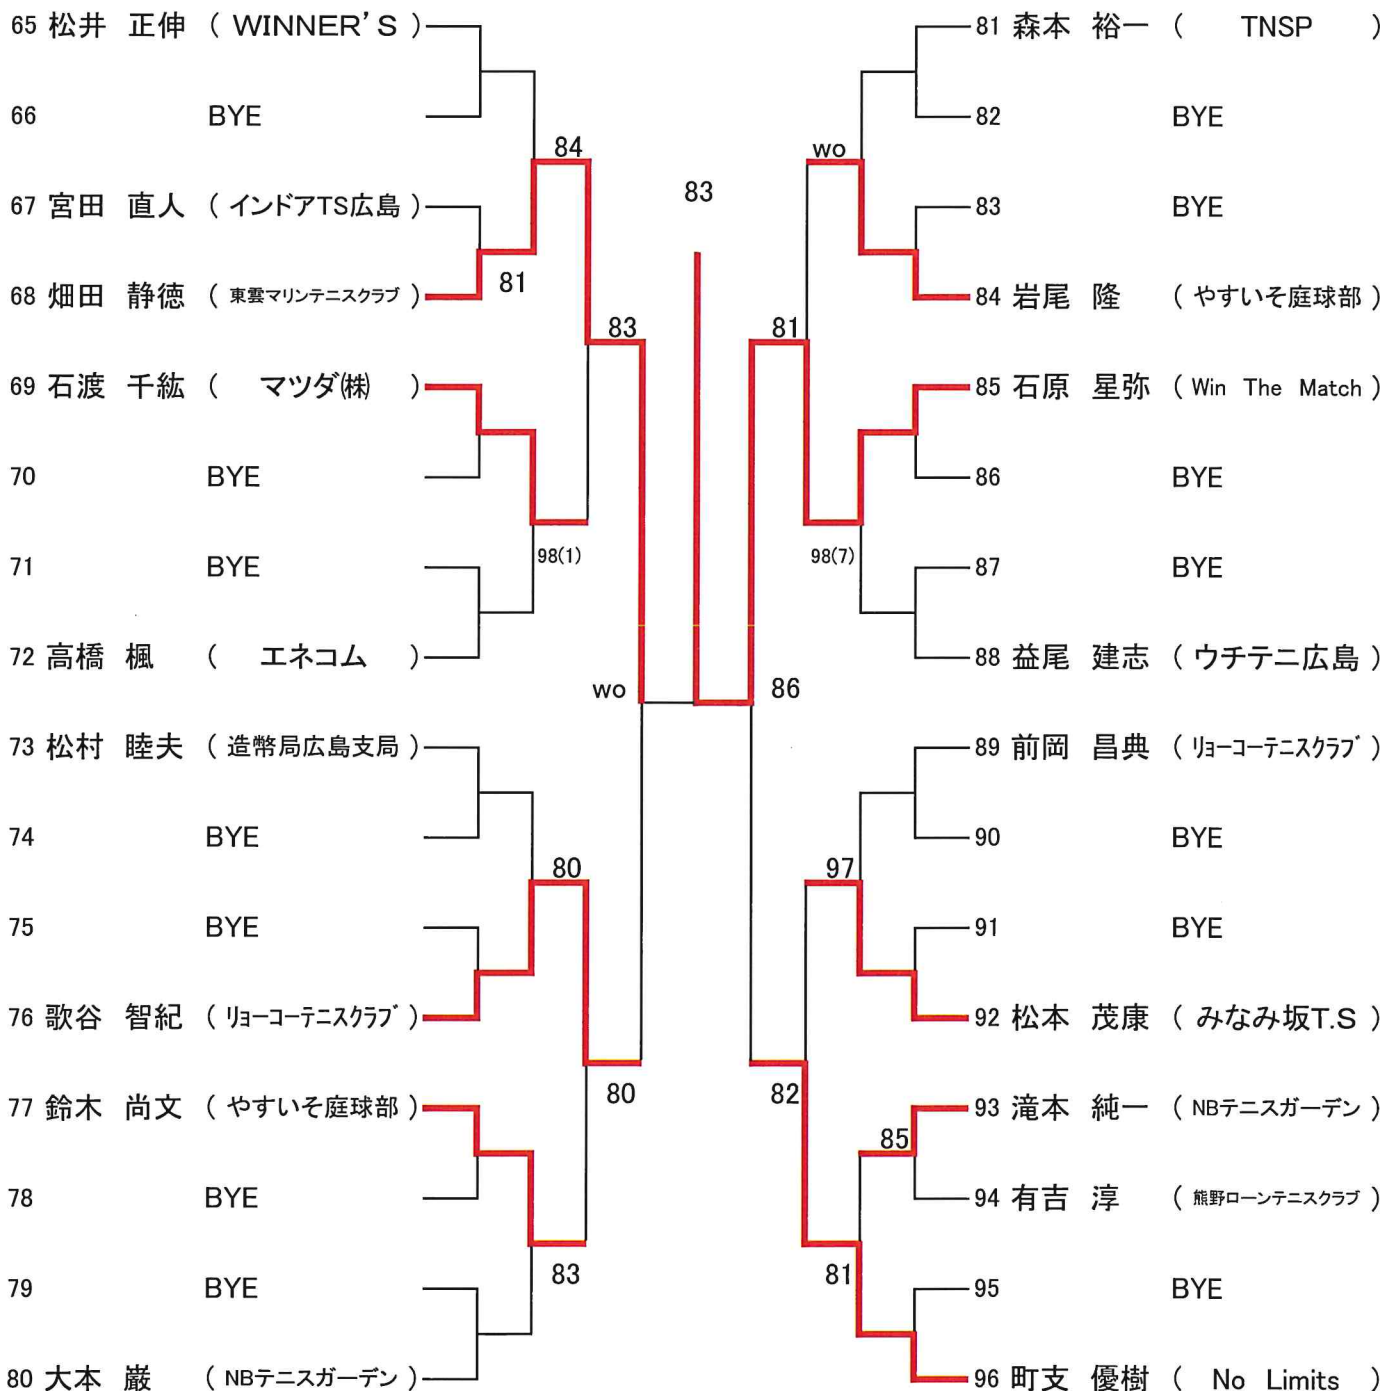

第76回広島市秋季D級シングルス選手権大会

【男子】 [Cブロック]

※コロナ対策用チェックリストをHPより印刷して各自記入の上お持ちください。