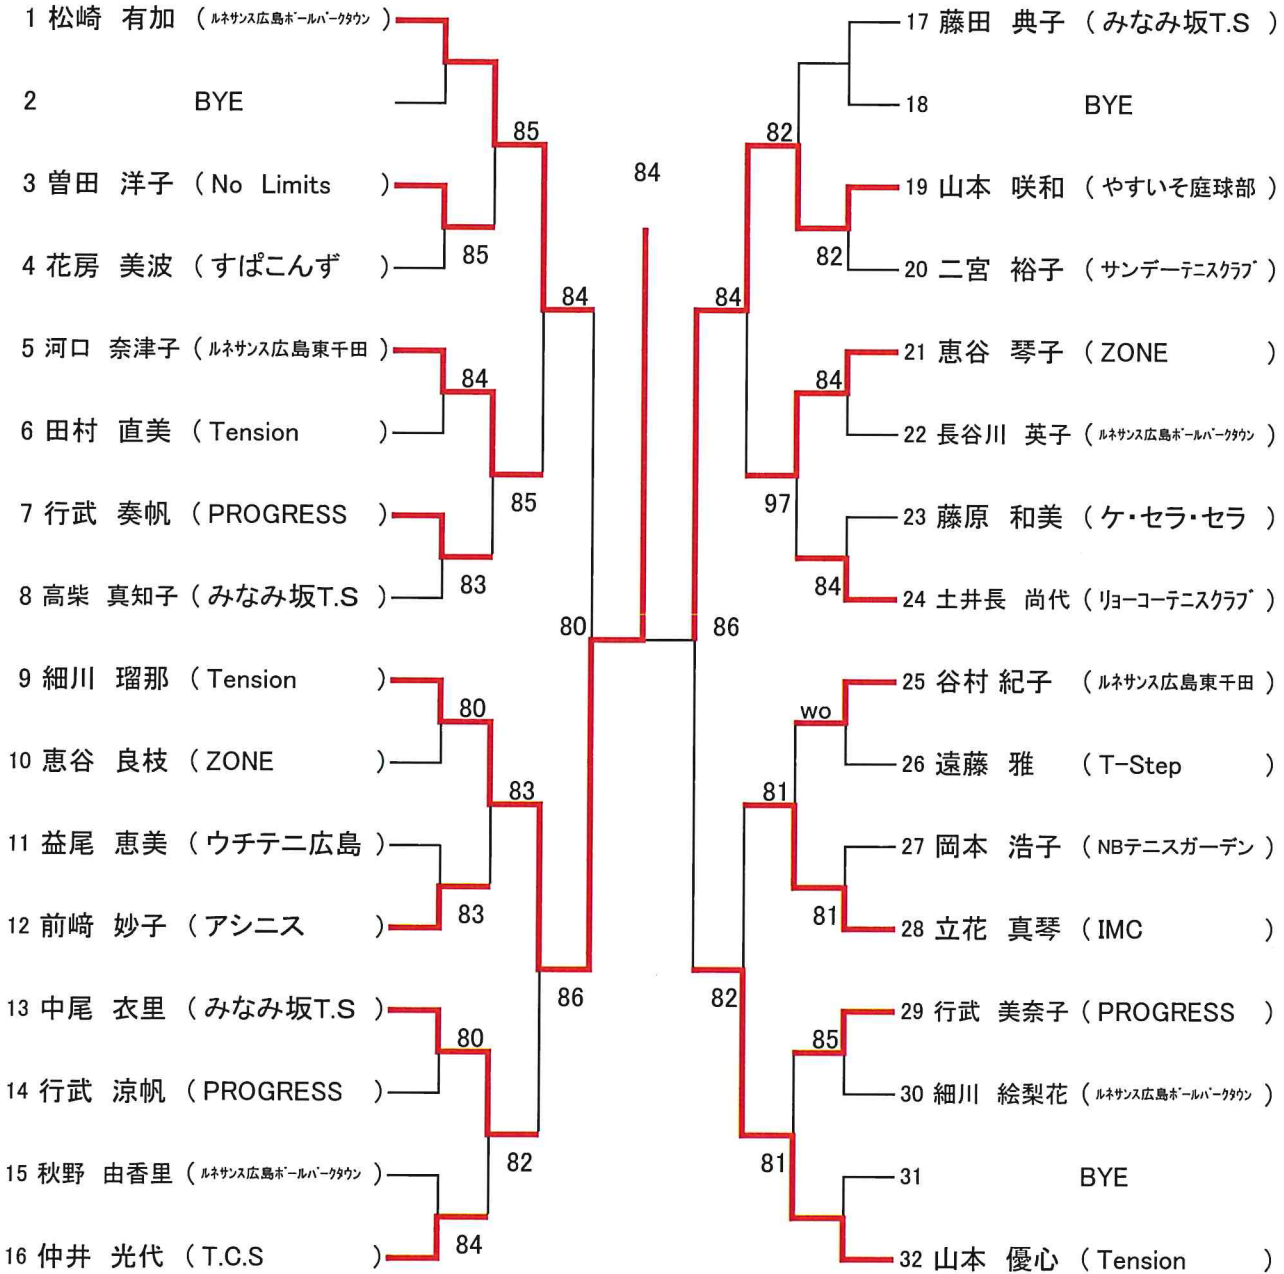

【男子】 [Hブロック]

※コロナ対策用チェックリストをHPより印刷して各自記入の上お持ちください。

第76回広島市秋季D級シングルス選手権大会

【女子】
[Aブロック]

シード : 1.松崎有加、2.米澤めぐみ、3.成田直美、4.山本優心

※コロナ対策用チェックリストをHPより印刷して各自記入の上お持ちください。

第76回広島市秋季D級シングルス選手権大会

【女子】
[Bブロック]