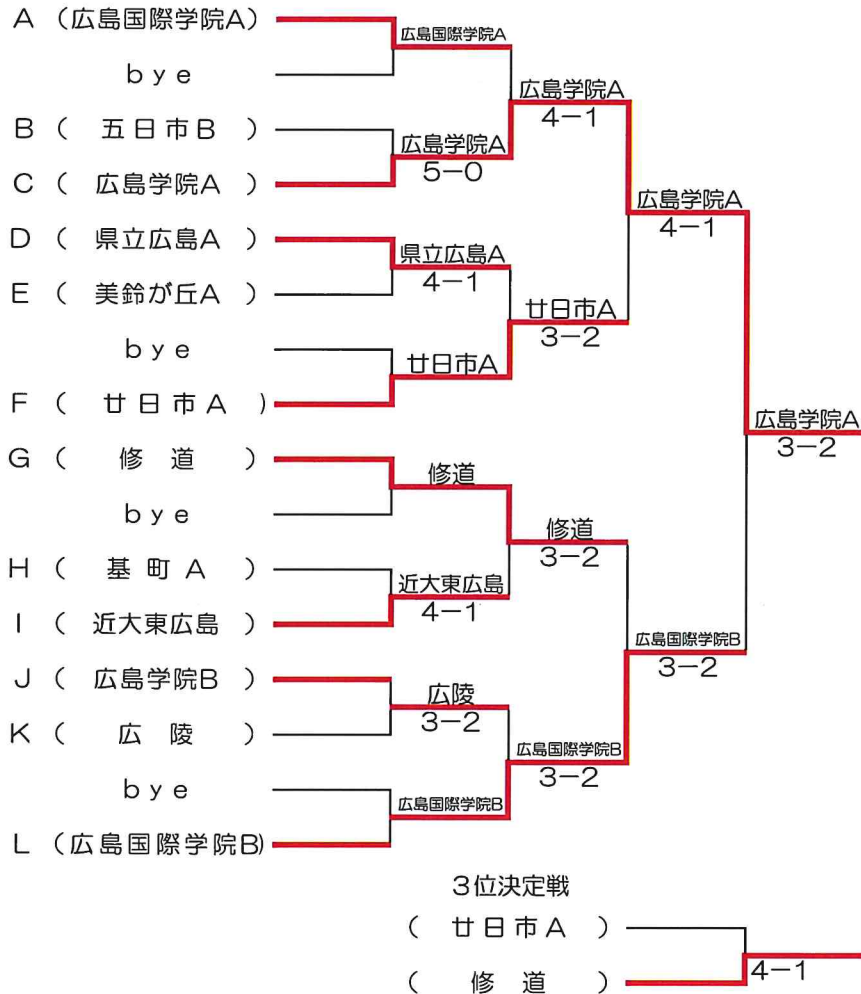

Hブロック

	基町 A	広島国泰寺 B	広島井口 A		
基町 A		4 - 1	3 - 2		
広島国泰寺 B	1 - 4		1 - 4		
広島井口 A	2 - 3	4 - 1			

Iブロック

	近大東広島	廿日市 B	五日市 A		
近大東広島		4 - 1	5 - 0		
廿日市 B	1 - 4		0 - 5		
五日市 A	0 - 5	5 - 0			

Jブロック

	広島学院 B	美鈴が丘 B	広大附属
広島学院 B		5 - 0	3 - 2
美鈴が丘 B	0 - 5		1 - 4
広大附属	2 - 3	4 - 1	

Kブロック

	広陵	県立広島 B	安古市
広陵		5 - 0	5 - 0
県立広島 B	0 - 5		3 - 2
安古市	0 - 5	2 - 3	

Lブロック

	広島国際学院 B	広島市工 B	高陽
広島国際学院 B		5 - 0	4 - 1
広島市工 B	0 - 5		0 - 5
高陽	1 - 4	5 - 0	

男子決勝トーナメント 3月19日(日) 8:40~受付 9:00~試合開始

2022 年度高校生テニス錬成会