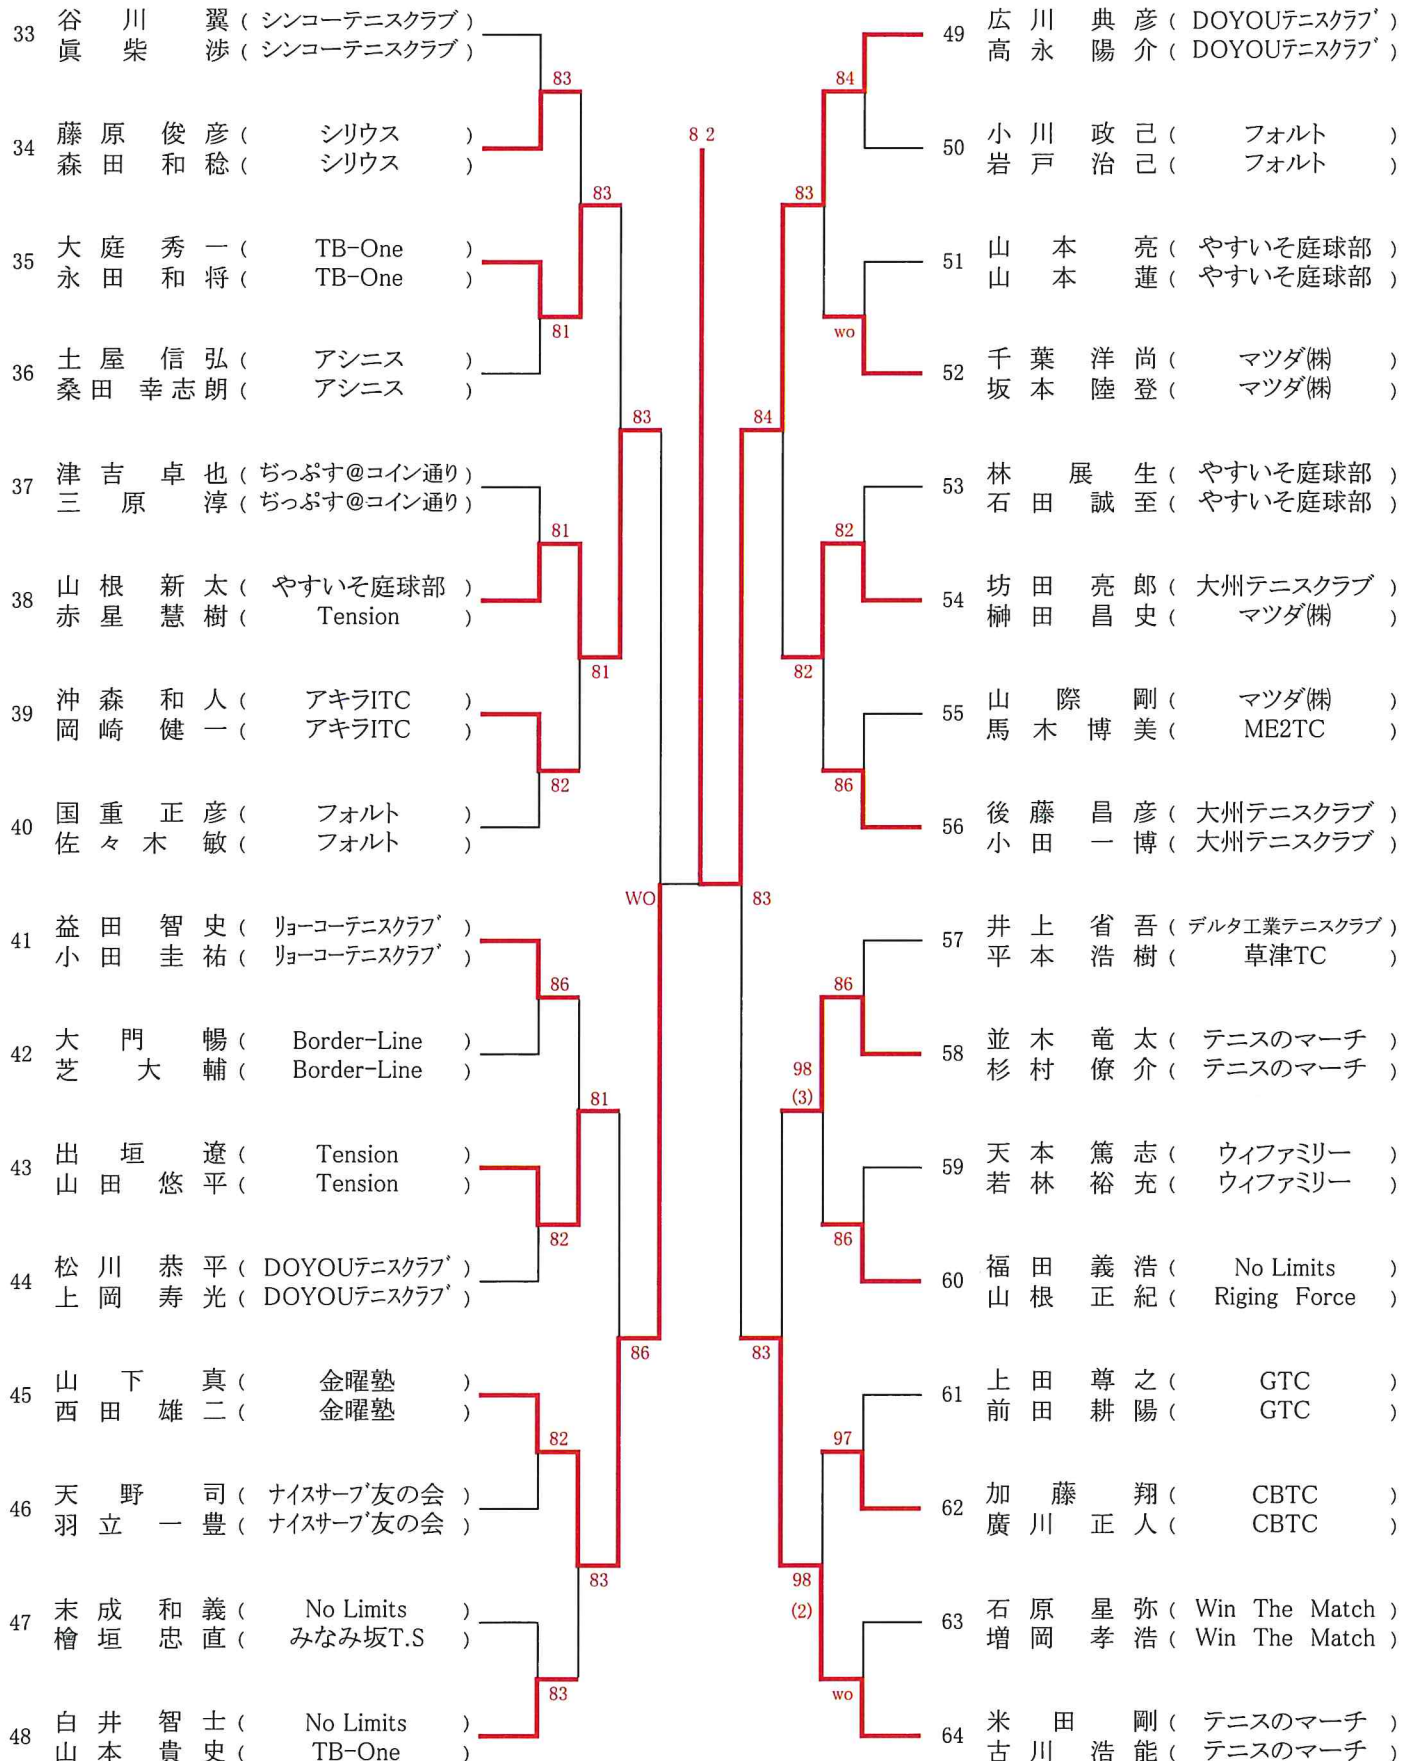

第101回広島市春季C級ダブルス選手権大会

【男子】
[Aブロック]

1	伊藤 司 (マツダ(株))	吉川 耕司 (マツダ(株))	85	17	桑田 浩夫 (五日市ローンテニスクラブ)	新宅 和彦 (金曜塾)
2	平瀬 翔一 (Good Time)	保坂 恭平 (Good Time)	82	18	高原 到 (DOTC)	中山 満 (DOTC)
3	横井 達也 (GTC)	吉富 一輝 (GTC)	85	19	阪田 安彦 (Border-Line)	金子 直樹 (マツダ(株))
4	山本 智司 (ルネサンス広島東千田)	金子 登志夫 (インドアTS広島)	84	20	野村 文雄 (五日市ローンテニスクラブ)	藤川 信也 (五日市ローンテニスクラブ)
5	西元 和行 (シャープTC)	小林 繁 (シャープTC)	83	21	米田 豊浩 (インドアTS広島)	内山 佳明 (ナイスサーブ友の会)
6	瀧本 惺 (Scratch)	瀧本 琉 (Scratch)	97	22	富永 晃 (PROGRESS)	歌谷 智紀 (リョーコーテニスクラブ)
7	今井 直文 (大州テニスクラブ)	日原 洋昌 (大州テニスクラブ)	97	23	上野 史紀 (T.C.S)	平川 俊和 (T.C.S)
8	青木 茂 (リョーコーテニスクラブ)	竹内 修 (リョーコーテニスクラブ)	97	24	加藤 良朋 (オンザマークT.C)	影畑 昌之 (フォルト)
9	竹中 泰志 (NBテニスガーデン)	加藤 匠真 (NBテニスガーデン)	84	25	浅間 康史 (フォルト)	板谷 康弘 (フォルト)
10	永田 航大 (オンザマークT.C)	永田 純大 (オンザマークT.C)	97	26	川北 一仁 (Avantage)	金光 晃男 (すばこんず)
11	青木 雅彦 (マツダ(株))	山岡 健二 (マツダ(株))	85	27	三元 信幸 (エネコム)	中野 正士 (アシニス)
12	森野 義晃 (ME2TC)	渡邊 康太 (ME2TC)	81	28	佐藤 勝昭 (ウチテニ広島)	益尾 建志 (ウチテニ広島)
13	中尾 雅寛 (やすいそ庭球部)	米田 正行 (やすいそ庭球部)	85	29	行松 健一 (ハイタッチ)	香川 悟 (ハイタッチ)
14	福間 康太 (MHI-広島)	重村 修一 (MHI-広島)	86	30	影田 章馬 (リョーコーテニスクラブ)	宮崎 創 (T-Step)
15	松本 正雄 (サンデーテニスクラブ)	岡谷 治男 (サンデーテニスクラブ)	97	31	古賀 一陽 (みなみ坂T.S)	渡辺 秀則 (ネクススTC)
16	中野 倫嘉 (GTC)	村上 寛 (GTC)	85	32	榎林 亘 (エネコム)	栗栖 千裕 (エネコム)

シード1. 伊藤司・吉川耕司 2. 谷川翼・眞柴渉 3. 米田剛・古川浩能 4. 榎林亘・栗栖千裕
5-8. 桑田浩夫・新宅和彦 広川典彦・高永陽介 白井智士・山本貴史 中野倫嘉・村上寛

第101回広島市春季C級ダブルス選手権大会

【男子】
[Bブロック]