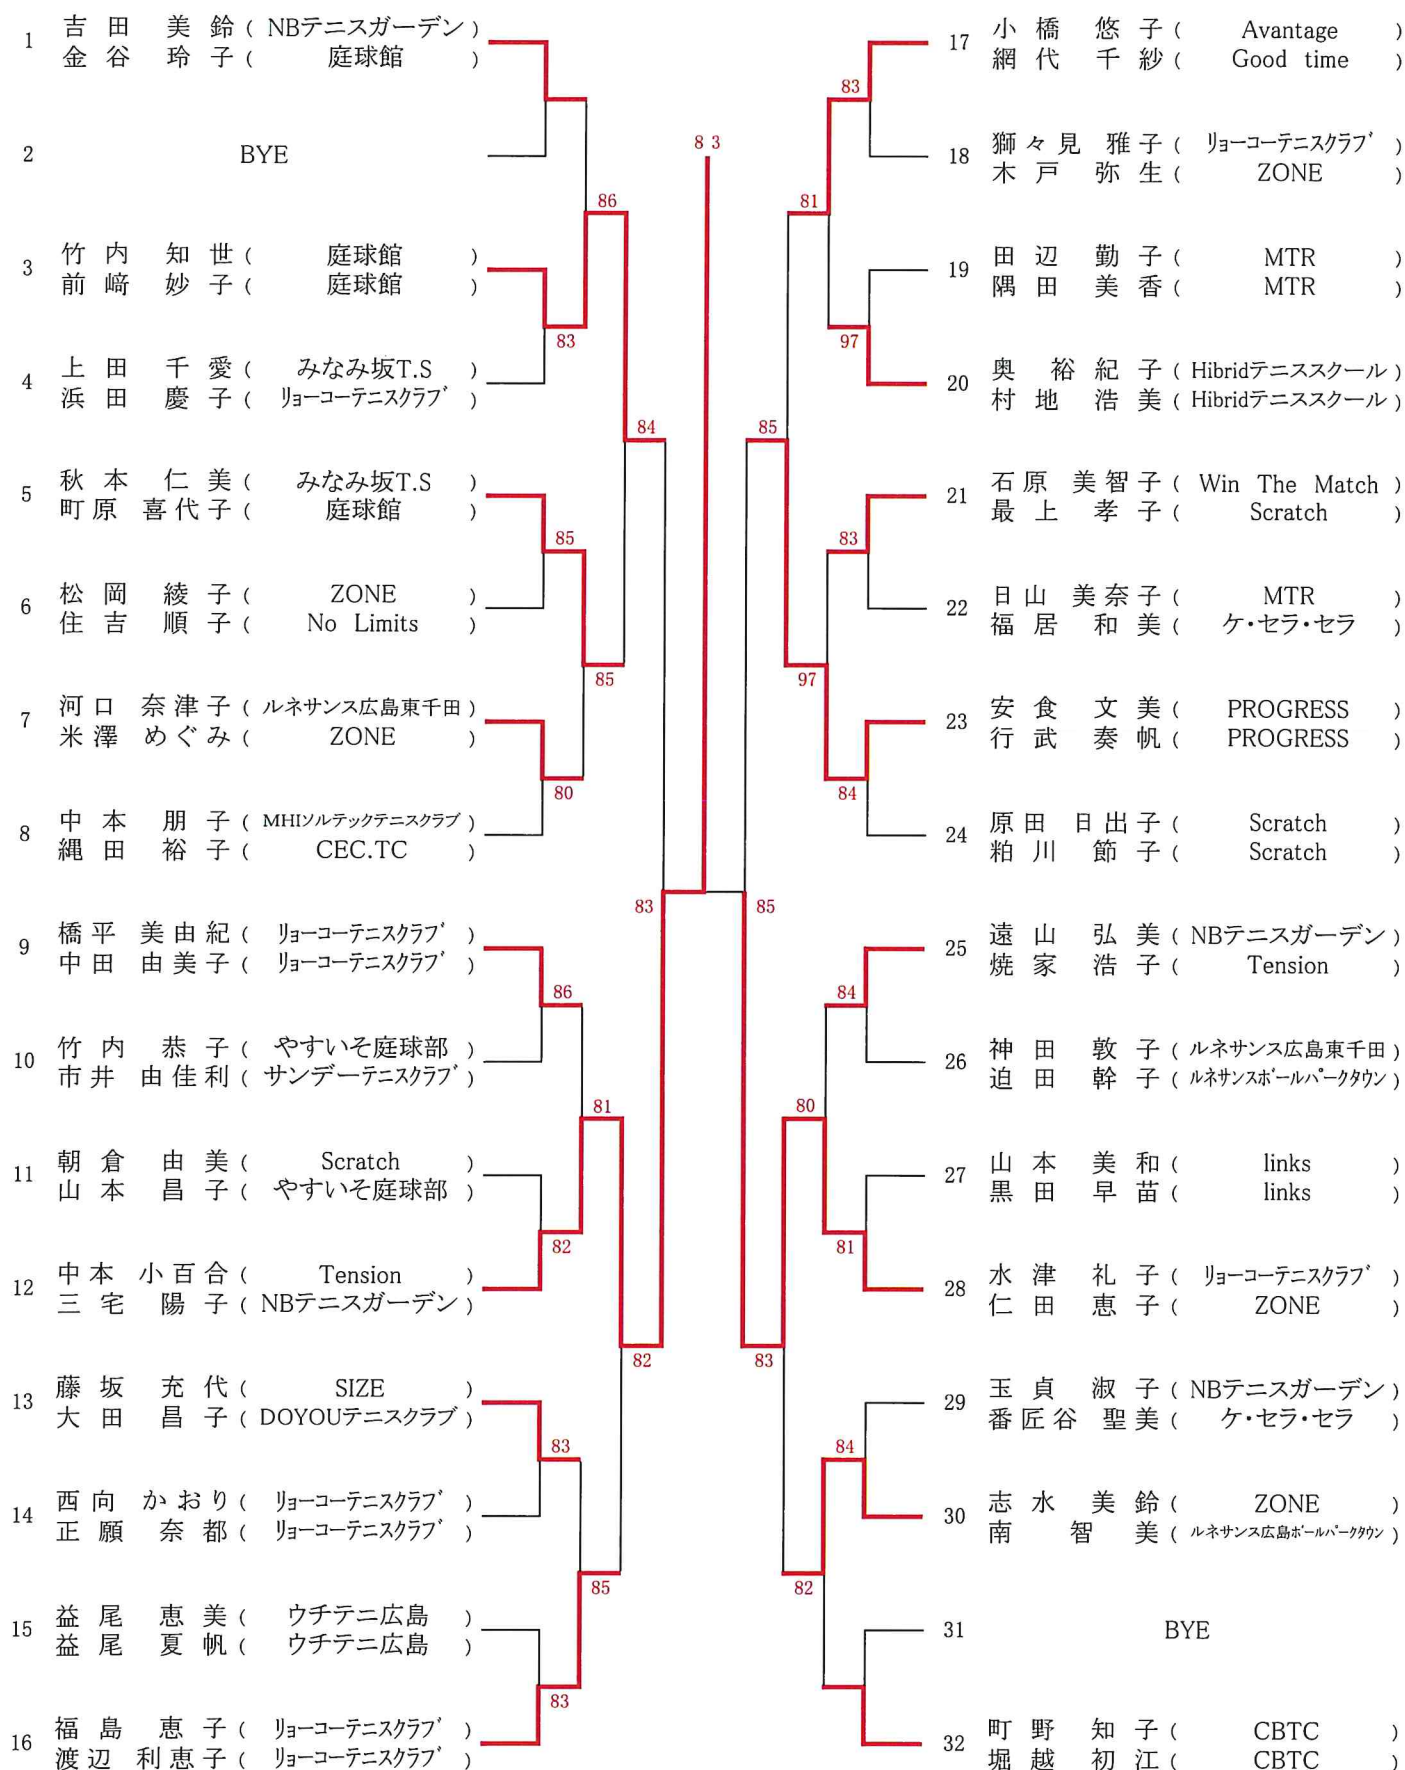

第101広島市春季C級ダブルス選手権大会

【女子】

シード1. 吉田実鈴・金谷玲子 2. 町野知子・堀越初江 3. 小橋悠子・網代千紗 4. 福島恵子・渡辺利恵子