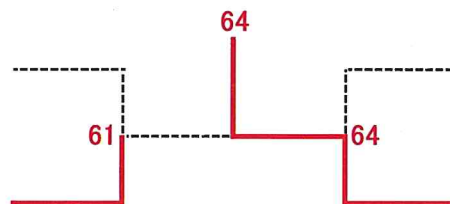

## 男子ダブルス ベスト4

- 32. 坂宮 大樹・澤井 颯来 (舟入・修道)
- 48. 鳥越 宥杜・山本 輝 (Scratch・修道)

- 96. 曾田 拓夢・三谷 咲仁 (修道)
- 97. 松岡 洸希・弓井 柊二 (近大東広島)