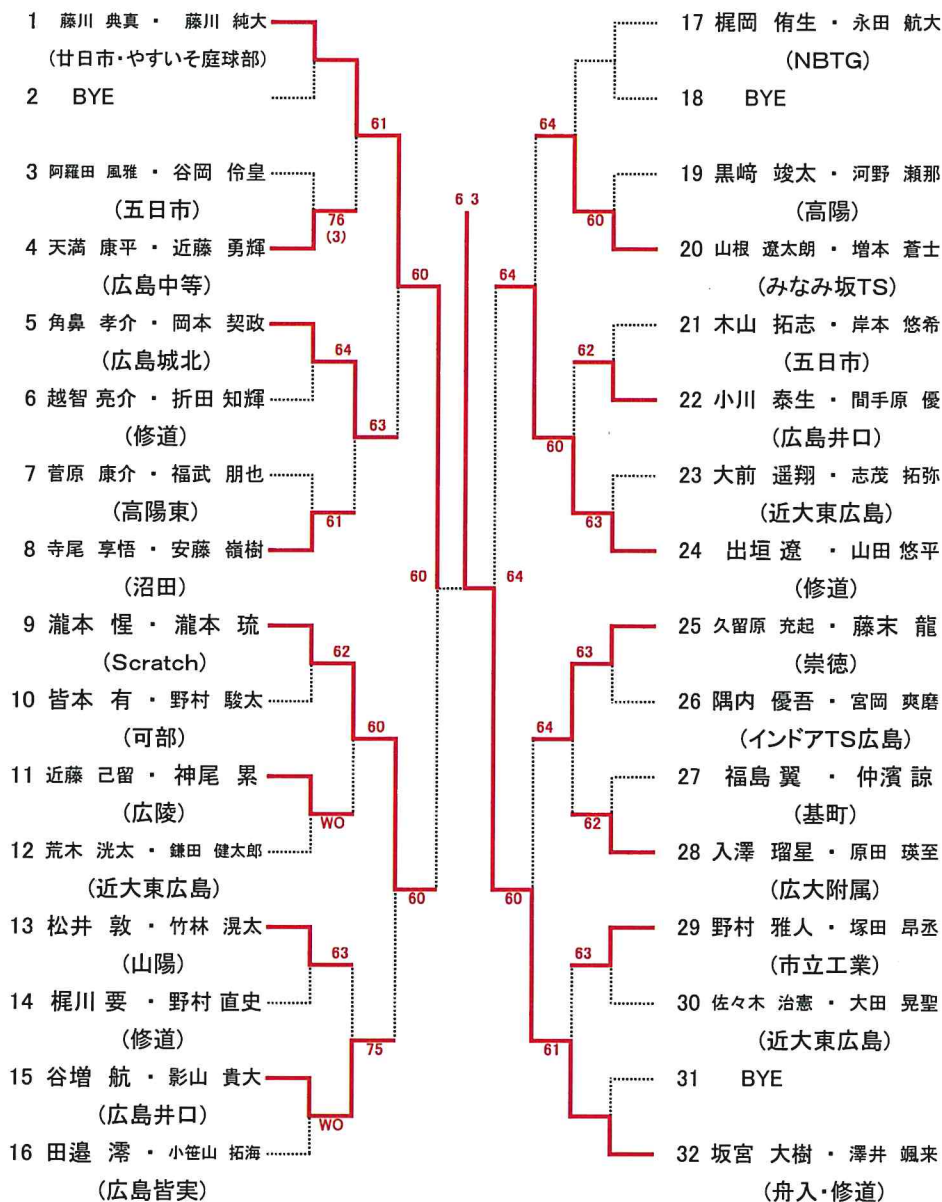

男子シングルス・ダブルスを

リドローしました。

[2023.3.15]

第70回 広島市春季高校生テニス選手権大会 男子ダブルス

Aブロック

seed 1.藤川典真・藤川純大, 2.松岡洸希・弓井柊二, 3~4.川元晴空・杉山達也, 為重孝成・日高寛瑛
5~8.大内凜太郎・佐藤綾真, 曾田拓夢・三谷咲仁, 福垣内 将・小村瑛紀, 坂宮大樹・澤井颯来

新型コロナウイルス感染防止の対策のため、次の事項についてご協力をお願いします。

- ・発熱、咳、のどの痛みなど体調がよくない方は参加を控えてください。(付添・応援の方も同様です。)
- ・会場内では、マスクの着用、手洗いの励行、「3つの密」の回避等の感染防止に努めてください。
- ・感染防止対策のため、付添の方も『症状チェックリスト』に記入して、大会当日受付に提出して下さい。
- ・選手の試合後は、速やかに会場からお帰り下さい。