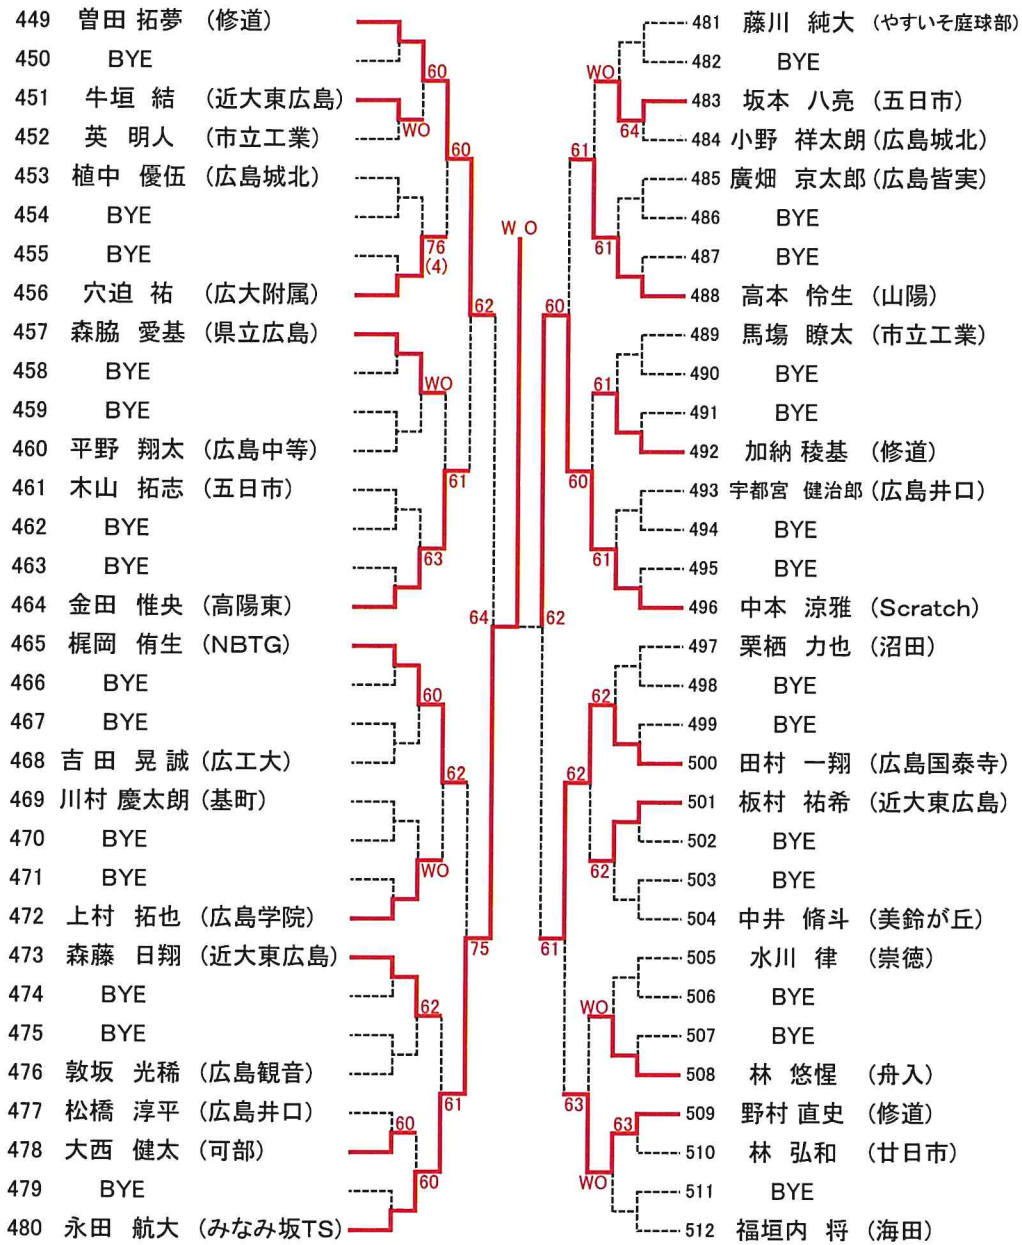

男子オープンシングルス Hブロック

新型コロナウイルス感染防止の対策のため、次の事項についてご協力をお願いします。

- ・発熱、咳、のどの痛みなど体調がよくない方は参加を控えてください。(付添・応援の方も同様です。)
- ・会場内では、マスクの着用、手洗いの励行、「3つの密」の回避等の感染防止に努めてください。
- ・感染防止対策のため、付添の方も『症状チェックリスト』に記入して、大会当日受付に提出して下さい。
- ・選手の試合後は、速やかに会場からお帰り下さい。