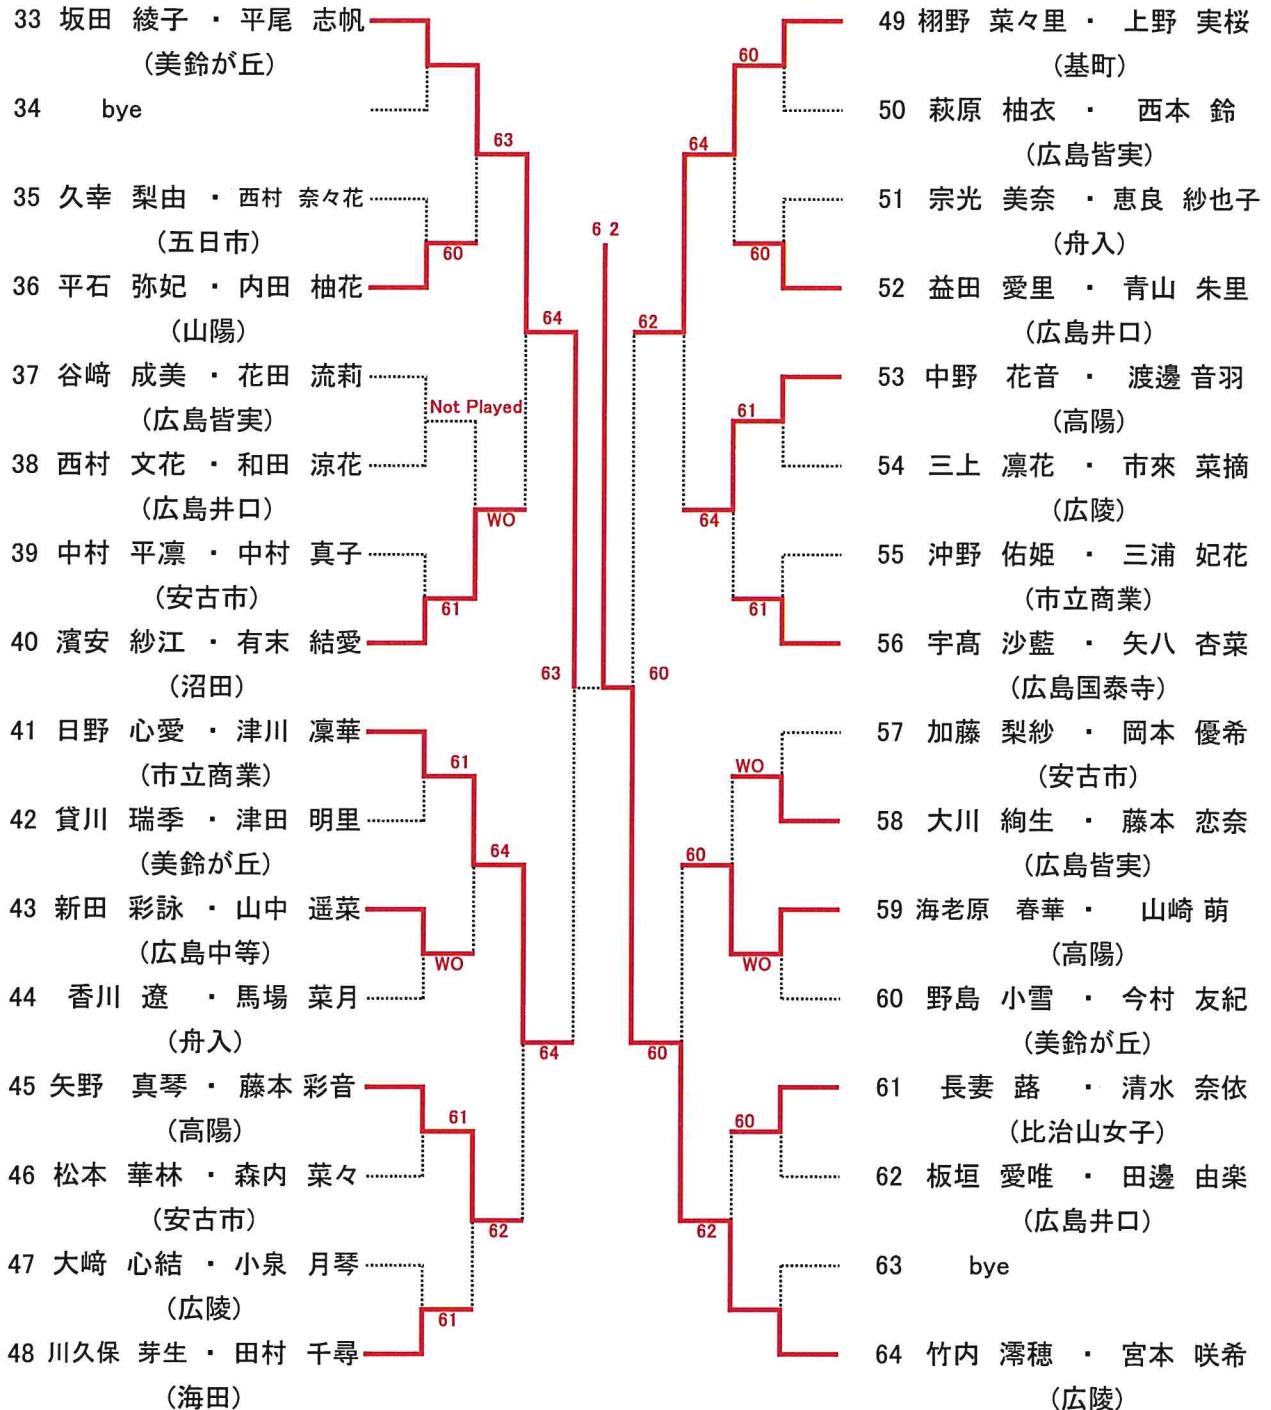

高校女子ダブルス
Bブロック

新型コロナウイルス感染防止の対策のため、次の事項についてご協力をお願いします。

- ・発熱、咳、のどの痛みなど体調がよくない方は参加を控えてください。(付添・応援の方も同様です。)
- ・会場内では、マスクの着用、手洗いの励行、「3つの密」の回避等の感染防止に努めてください。
- ・感染防止対策のため、付添の方も『症状チェックリスト』に記入して、大会当日受付に提出して下さい。
- ・選手の試合後は、速やかに会場からお帰り下さい。