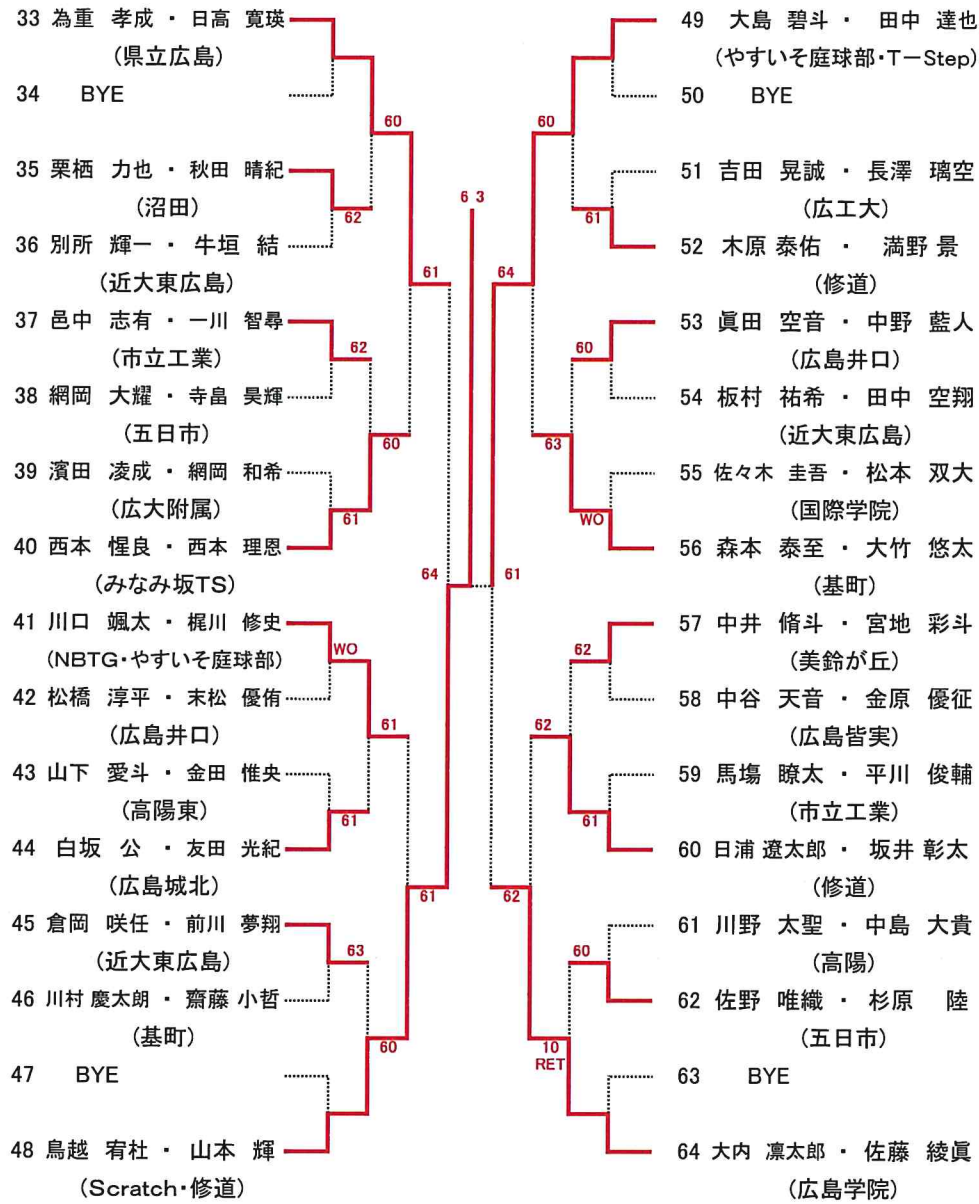

第70回 広島市春季高校生テニス選手権大会 男子ダブルス

Bブロック

新型コロナウイルス感染防止の対策のため、次の事項についてご協力をお願いします。

- ・発熱、咳、のどの痛みなど体調がよくない方は参加を控えてください。(付添・応援の方も同様です。)
- ・会場内では、マスクの着用、手洗いの励行、「3つの密」の回避等の感染防止に努めてください。
- ・感染防止対策のため、付添の方も『症状チェックリスト』に記入して、大会当日受付に提出して下さい。
- ・選手の試合後は、速やかに会場からお帰り下さい。