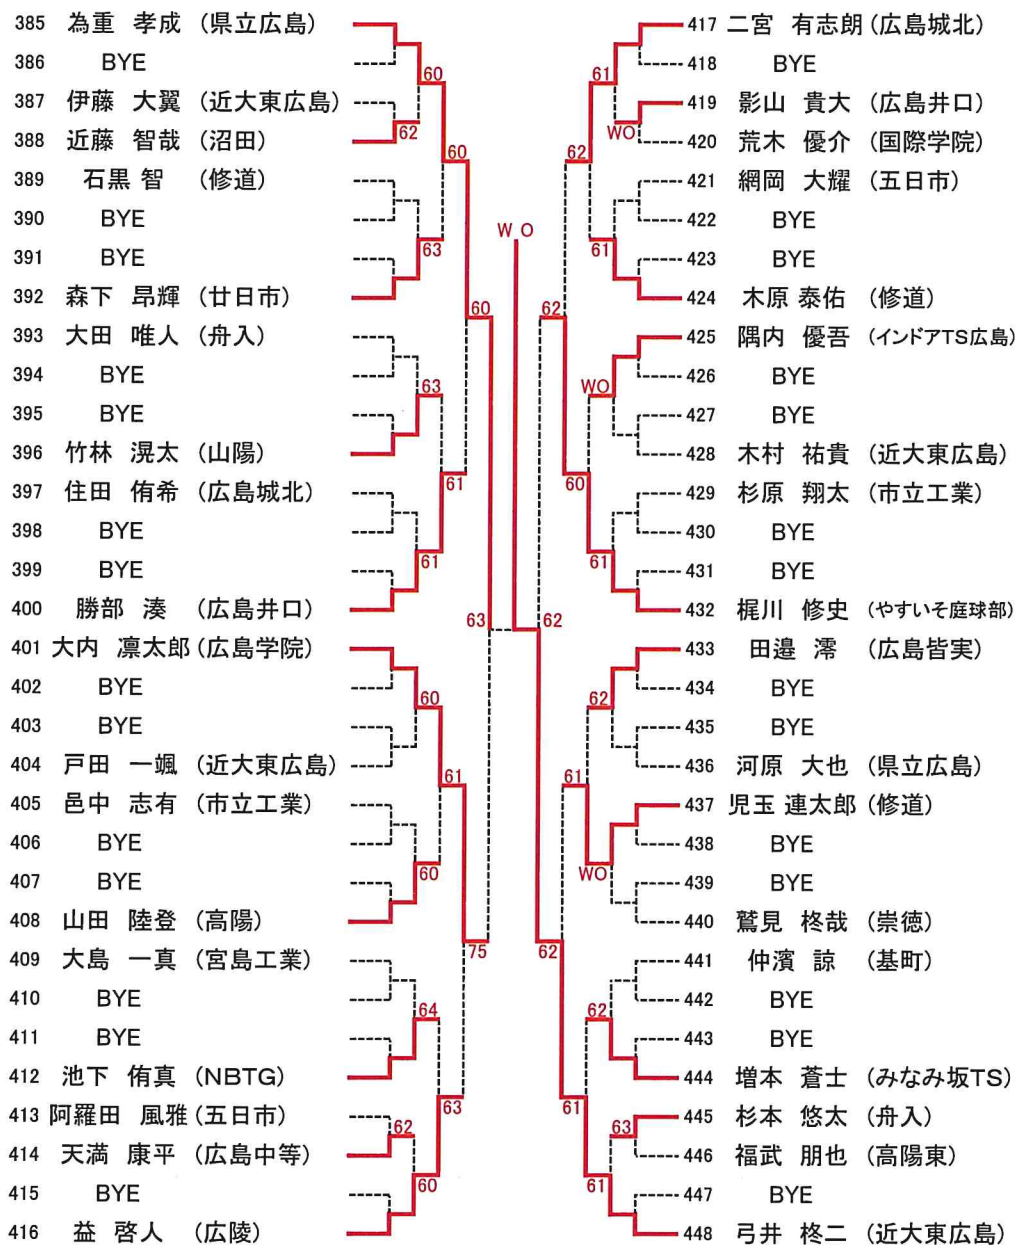

男子オープンシングルス Fブロック

321 澤井 颯来 (修道)		353 西本 理恩 (廿日市)
322 BYE		354 BYE
323 川江 雄和 (崇徳)	60	355 原田 瑛至 (広大附属)
324 相村 勇吾 (舟入)	61	356 久保木 雅人 (広島城北)
325 礪本 悠吾 (近大東広島)	61	357 武田 篤史 (舟入)
326 BYE		358 BYE
327 BYE	64	359 BYE
328 藤井 柊太郎 (NPO廿日市)	60	360 佐野 唯織 (五日市)
329 大久保 雄陽 (広島皆実)	61	361 菅原 颯斗 (広工大)
330 BYE		362 BYE
331 BYE	61	363 BYE
332 荒谷 優希 (廿日市)	61	364 志茂 拓弥 (近大東広島)
333 谷岡 聖司 (広島井口)	61	365 富永 晃 (修道)
334 BYE		366 BYE
335 BYE	WO	367 BYE
336 西原 功騎 (広島中等)	61	368 山岡 洸陽 (県立広島)
337 田辺 七聖 (近大東広島)	76 (4)	369 皆本 有 (可部)
338 BYE		370 BYE
339 BYE	61	371 BYE
340 戸田 勇心 (高陽)	64	372 秋田 晴紀 (沼田)
341 瀧本 琉 (Scratch)	60	373 埜田 祐紀 (近大東広島)
342 BYE		374 BYE
343 BYE	60	375 BYE
344 白坂 公 (広島城北)	60	376 岩本 卓也 (修道)
345 大川 啓貴 (修道)	63	377 松本 双大 (国際学院)
346 BYE		378 BYE
347 BYE	61	379 BYE
348 藤原 理晴 (五日市)	62	380 中村 昊生 (市立工業)
349 廣島 壮一郎 (基町)	60	381 谷増 航 (広島井口)
350 谷口 凌平 (舟入)	62	382 熊丸 翼 (広島皆実)
351 BYE		383 BYE
352 木田 龍渡 (市立工業)	60	384 森本 泰至 (基町)

新型コロナウイルス感染防止の対策のため、次の事項についてご協力をお願いします。

- ・発熱、咳、のどの痛みなど体調がよくない方は参加を控えてください。(付添・応援の方も同様です。)
- ・会場内では、マスクの着用、手洗いの励行、「3つの密」の回避等の感染防止に努めてください。
- ・感染防止対策のため、付添の方も『症状チェックリスト』に記入して、大会当日受付に提出して下さい。
- ・選手の試合後は、速やかに会場からお帰り下さい。

男子オープンシングルス Gブロック

新型コロナウイルス感染防止の対策のため、次の事項についてご協力をお願いします。

- ・発熱、咳、のどの痛みなど体調がよくない方は参加を控えてください。(付添・応援の方も同様です。)
- ・会場内では、マスクの着用、手洗いの励行、「3つの密」の回避等の感染防止に努めてください。
- ・感染防止対策のため、付添の方も『症状チェックリスト』に記入して、大会当日受付に提出して下さい。
- ・選手の試合後は、速やかに会場からお帰り下さい。