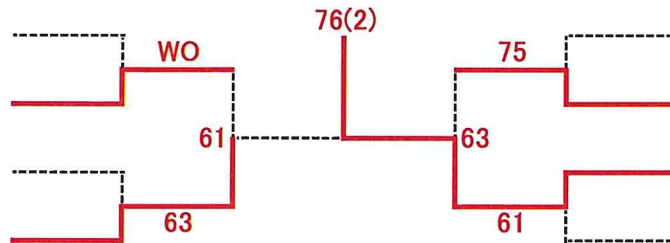

第70回 広島市春季高校生テニス選手権大会 大会結果

男子シングルス ベスト8

1. No Show
65. 山広 健司 (広島学院)
  192. 三谷 咲仁 (修道)
  241. 藤山 一千翔 (やすいそ庭球部)

257. 川口 颯太 (NBTG)
353. 西本 理恩 (廿日市)
448. 弓井 柊二 (近大東広島)
480. 永田 航大 (みなみ坂TS)