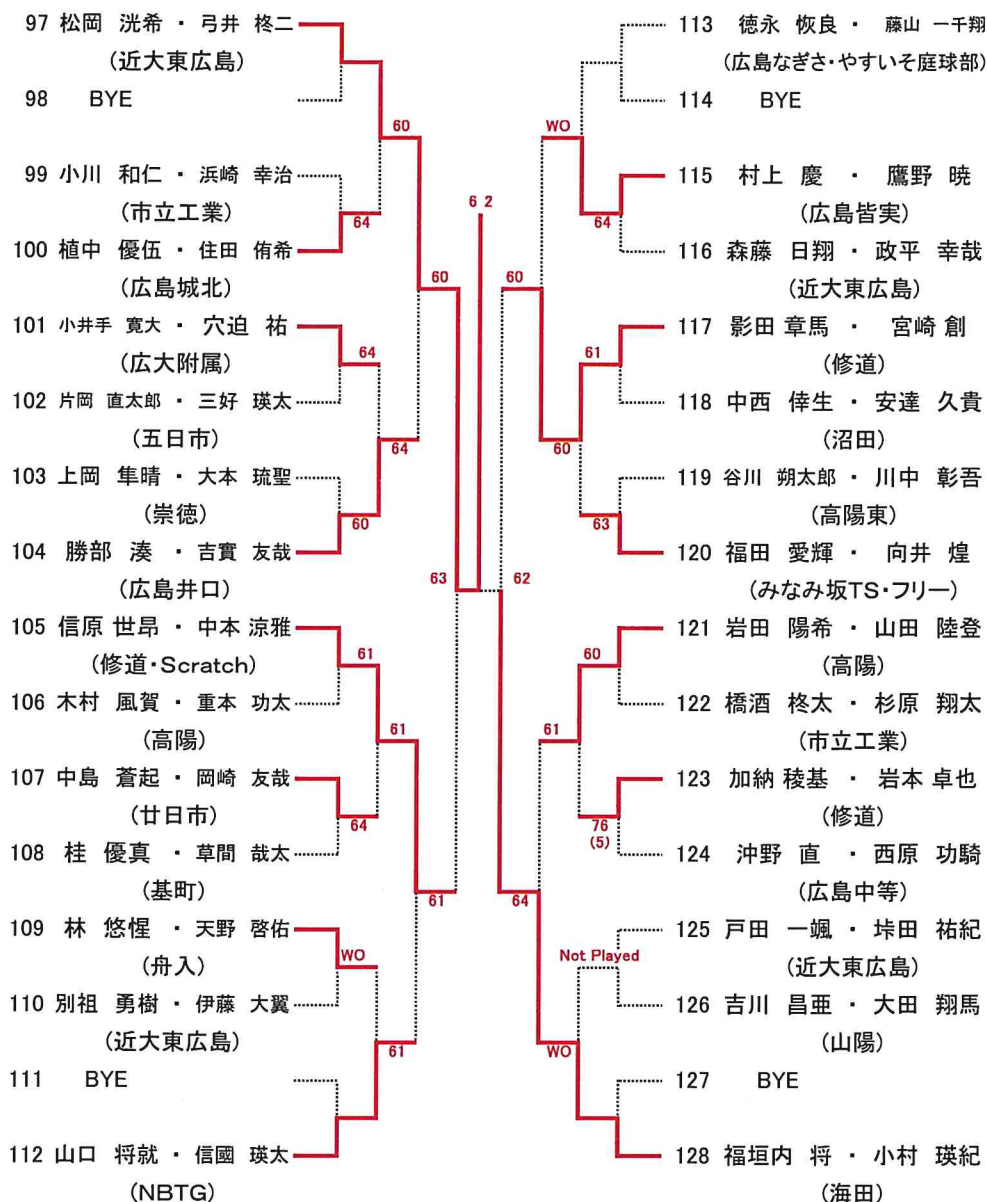

第70回 広島市春季高校生テニス選手権大会 男子ダブルス

Dブロック

新型コロナウイルス感染防止の対策のため、次の事項についてご協力をお願いします。

- ・発熱、咳、のどの痛みなど体調がよくない方は参加を控えてください。(付添・応援の方も同様です。)
- ・会場内では、マスクの着用、手洗いの励行、「3つの密」の回避等の感染防止に努めてください。
- ・感染防止対策のため、付添の方も『症状チェックリスト』に記入して、大会当日受付に提出して下さい。
- ・選手の試合後は、速やかに会場からお帰り下さい。