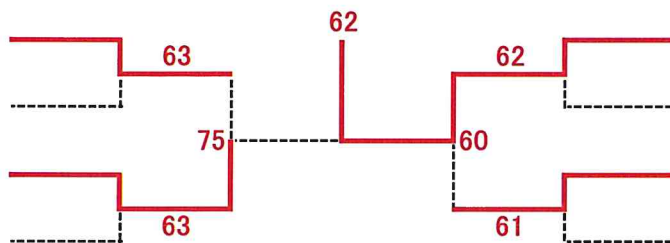

女子シングルス ベスト8

16. 濱安 紗江 (沼田)
17. 山崎 暖 (県立広島)
48. 山科 柚七 (広島皆実)
56. 鍋屋 日菜穂 (広島国泰寺)

65. 高木 和 (NBテニスガーデン)
96. 佐々木 彩純美 (近大東広島)
97. 宮本 咲希 (広陵)
113. 坂田 綾子 (美鈴が丘)