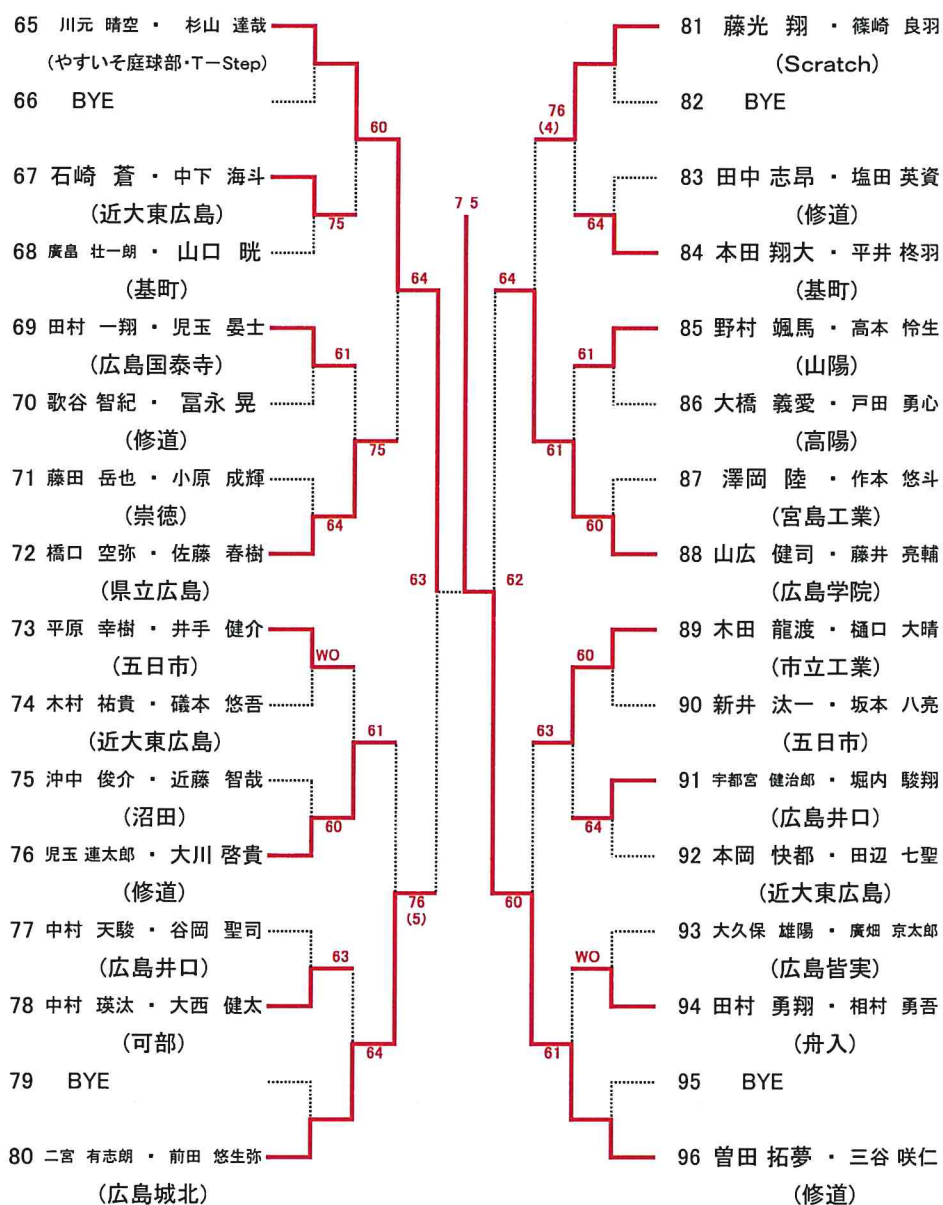

第70回 広島市春季高校生テニス選手権大会 男子ダブルス

Cブロック

新型コロナウイルス感染防止の対策のため、次の事項についてご協力をお願いします。

- ・発熱、咳、のどの痛みなど体調がよくない方は参加を控えてください。(付添・応援の方も同様です。)
- ・会場内では、マスクの着用、手洗いの励行、「3つの密」の回避等の感染防止に努めてください。
- ・感染防止対策のため、付添の方も『症状チェックリスト』に記入して、大会当日受付に提出して下さい。
- ・選手の試合後は、速やかに会場からお帰り下さい。