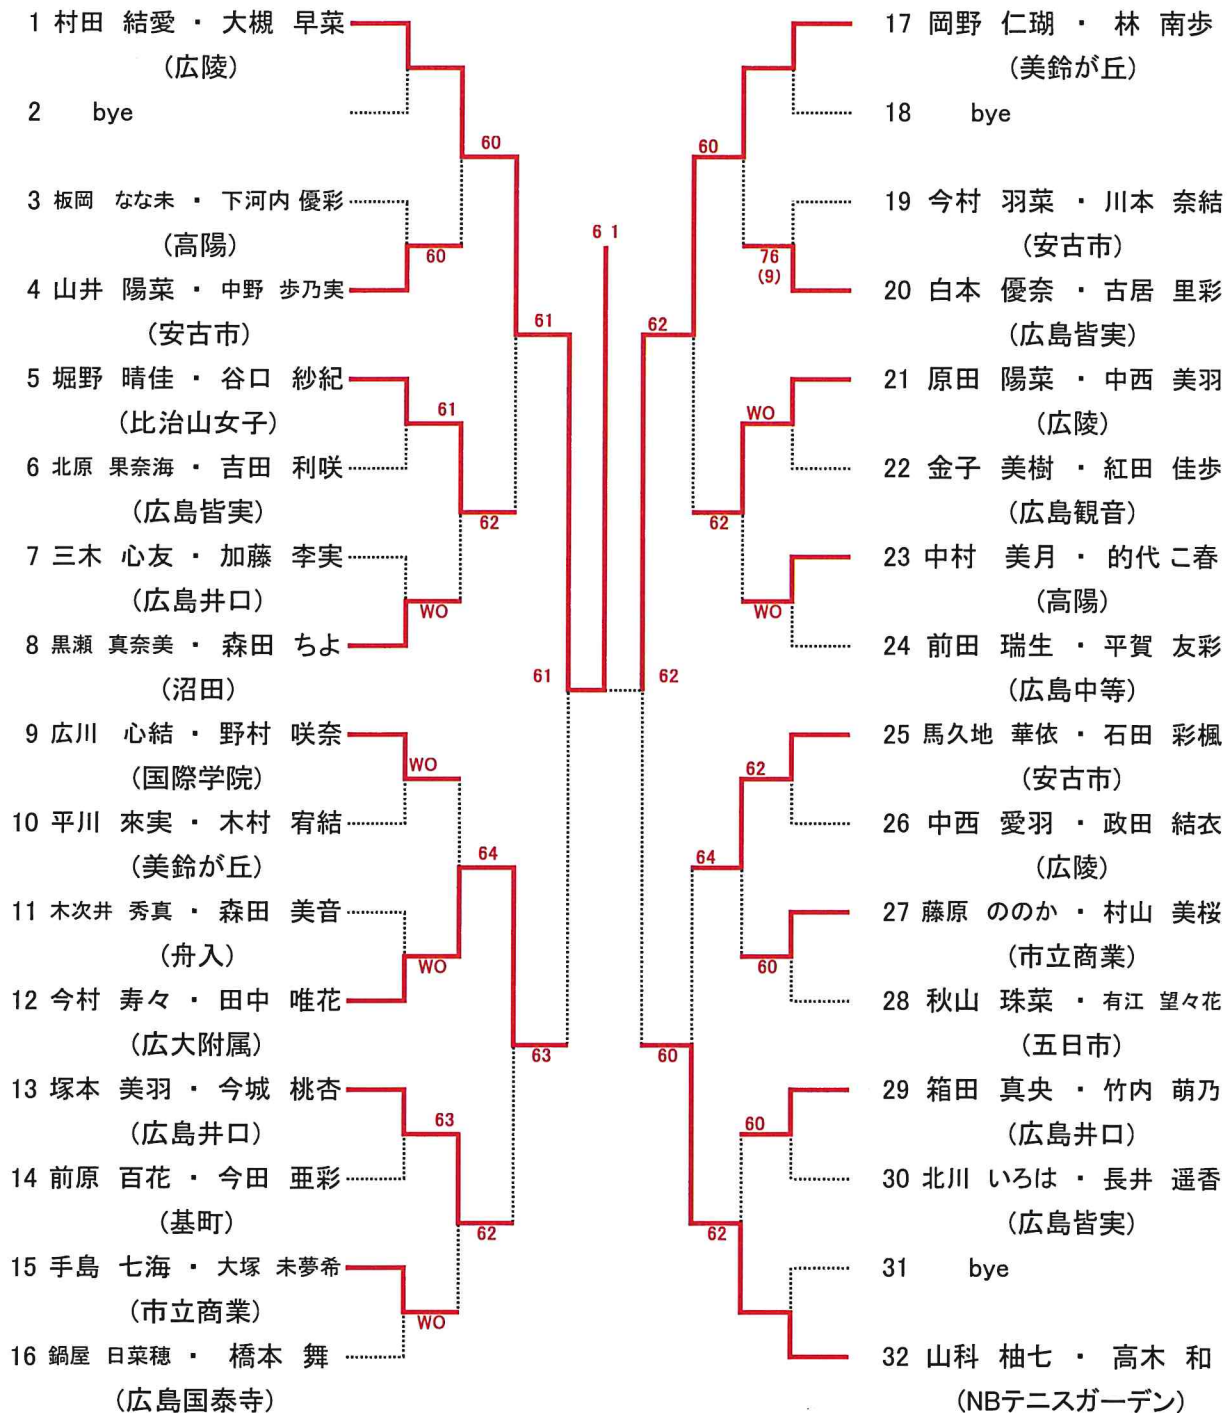

### 高校女子ダブルス Aブロック

seed 1.村田結愛・大槻早菜, 2.竹内滯穂・宮本咲希, 3~4.坂田綾子・平尾志帆, 山科柚七・高木 和

新型コロナウイルス感染防止の対策のため、次の事項についてご協力をお願いします。

- ・発熱、咳、のどの痛みなど体調がよくない方は参加を控えてください。(付添・応援の方も同様です。)
- ・会場内では、マスクの着用、手洗いの励行、「3つの密」の回避等の感染防止に努めてください。
- ・感染防止対策のため、付添の方も『症状チェックリスト』に記入して、大会当日受付に提出して下さい。
- ・選手の試合後は、速やかに会場からお帰り下さい。