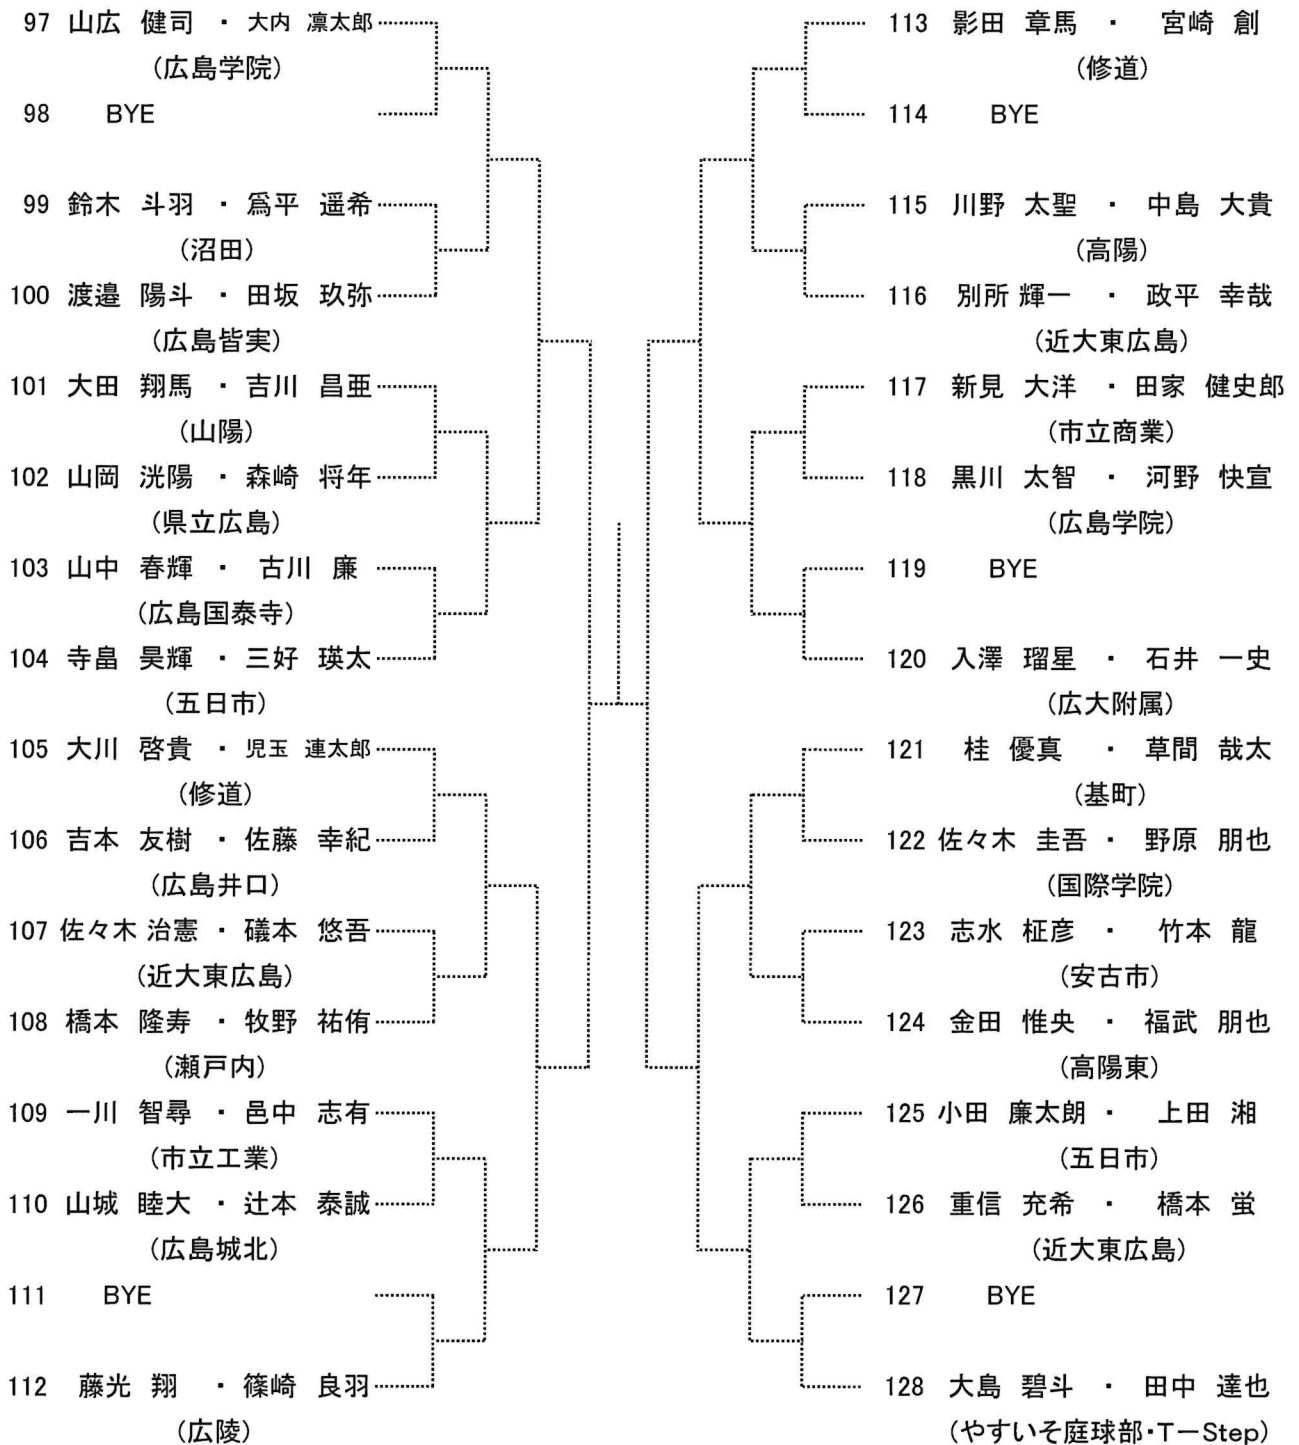

第71回 広島市夏季高校生テニス選手権大会 男子ダブルス

Dブロック