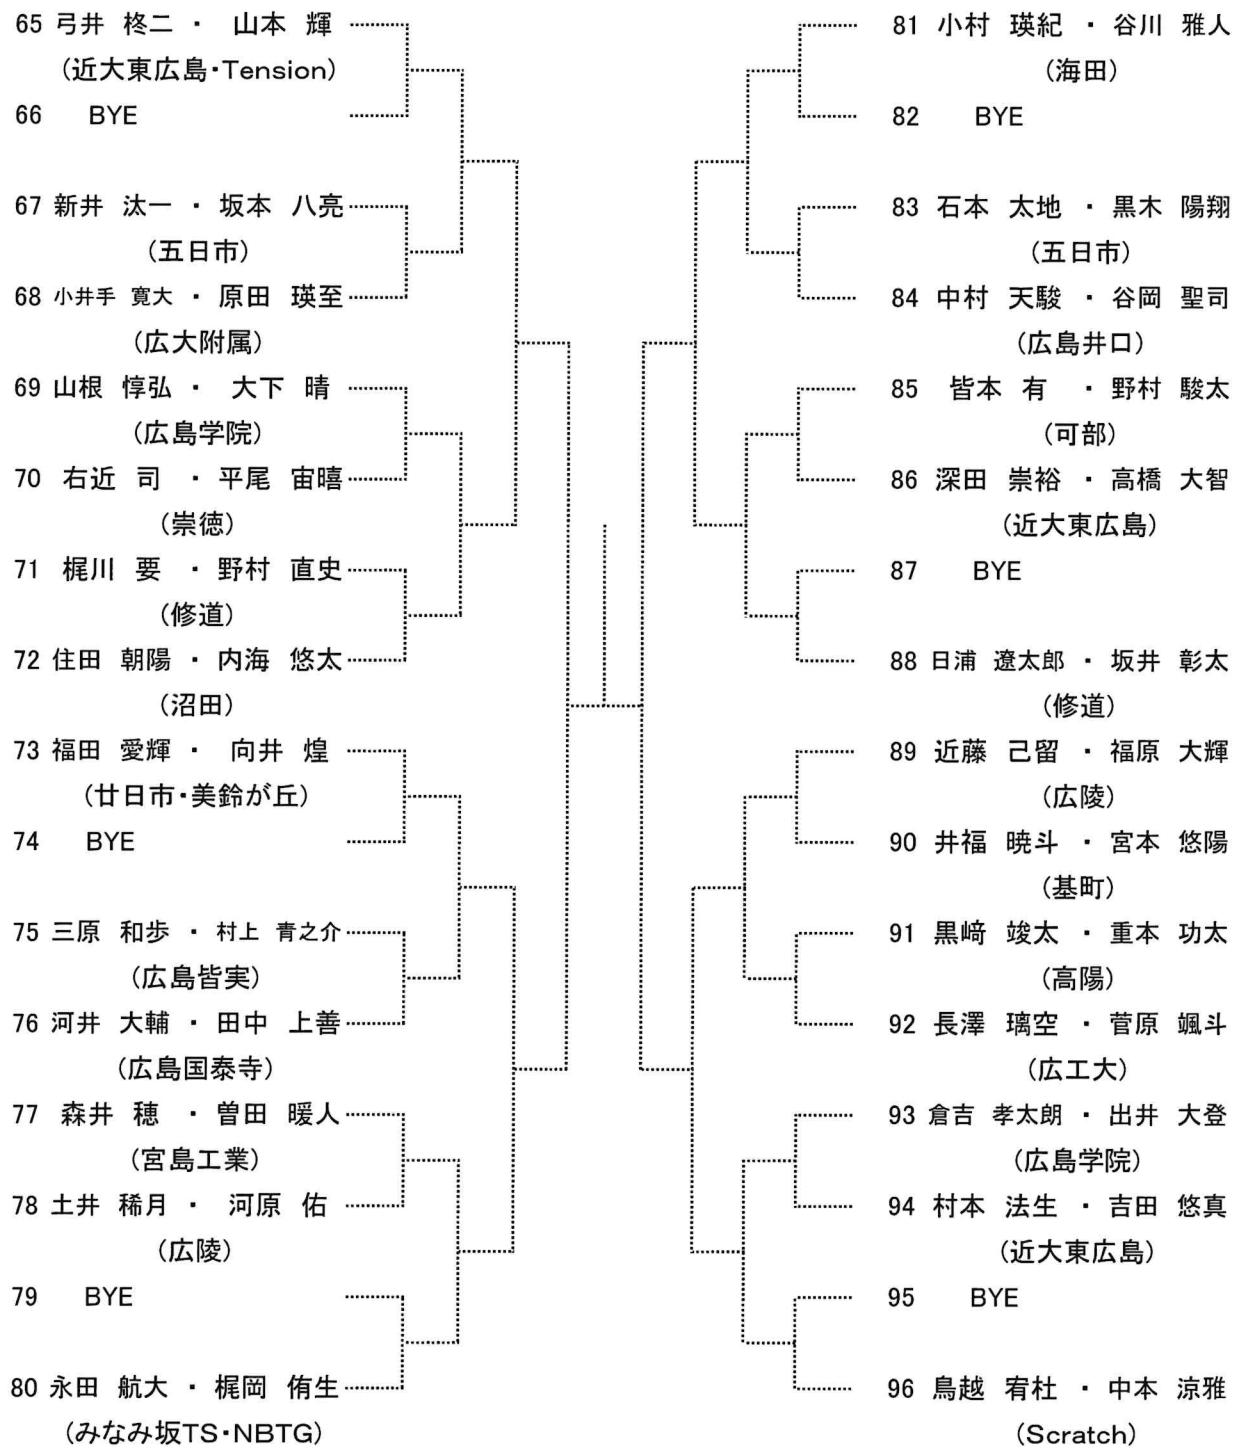

時間	広域公園
9:00	男子1年生シングルスA・Bブロック
10:30	男子1年生シングルスC・Dブロック

8月3日

時間	広域公園
9:00	男子ダブルスA・Bブロック
10:00	男子ダブルスC・Dブロック

8月4日

時間	広域公園
9:00	女子オープンシングルスAブロック
10:00	女子オープンシングルスBブロック

8月7日

時間	広域公園
9:00	女子1年生シングルスAブロック
10:00	女子1年生シングルスBブロック

女子オープンシングルス Aブロック

シード 1.. 清田あいこ 2. 竹内滯穂 3~4. 中村瑠華, 大槻早菜
5~8. 折本はな、春貝地佑奈、岡野仁瑚、谷口紗紀

女子オープンシングルス
Bブロック

65	中村 瑠華 (安田女子)		97	岡野 仁瑚 (美鈴が丘)
66	bye		98	bye
67	片山 結稀 (広陵)		99	豊島 陽菜 (五日市)
68	関口 美晴 (五日市)		100	新田 朱葉 (廿日市)
69	川上 理彩 (広島井口)		101	小泉 月琴 (広陵)
70	bye		102	bye
71	bye		103	bye
72	矢八 杏菜 (広島国泰寺)		104	上野 実桜 (基町)
73	傳明地 侑來 (海田)		105	青山 朱里 (広島井口)
74	bye		106	bye
75	bye		107	bye
76	児玉 晴恵 (県立広島)		108	大塚 未夢希 (市立商業)
77	河村 紗那 (市立商業)		109	上野 沙和子 (舟入)
78	國信 葵 (廿日市)		110	平賀 友彩 (広島中等)
79	bye		111	bye
80	林 南歩 (美鈴が丘)		112	松尾 凜 (安田女子)
81	宮本 咲希 (広陵)		113	山科 柚七 (広島皆実)
82	bye		114	bye
83	森脇 一葉 (舟入)		115	松元 彩音 (山陽)
84	上平 和泉 (広島井口)		116	米田 望花 (廿日市)
85	村上 夏音 (廿日市)		117	片山 望月 (高陽東)
86	bye		118	bye
87	bye		119	bye
88	今村 寿々 (広大附属)		120	上 ほのみ (UP.Set)
89	中野 花音 (高陽)		121	長妻 蒔 (比治山女子)
90	bye		122	bye
91	bye		123	bye
92	三浦 妃花 (市立商業)		124	増山 釉菜 (海田)
93	三嶋 彩也花 (比治山女子)		125	岡田 りさ (広島井口)
94	保田 心優 (基町)		126	保田 奈菜 (市立商業)
95	bye		127	bye
96	春貝地 佑奈 (広島中等)		128	竹内 滯穂 (広陵)

第71回 広島市夏季高校生テニス選手権大会 男子ダブルス

Aブロック

seed 1.徳永恢良・藤山一千翔, 2.大島碧斗・田中達也, 3~4.山根新太・赤星慧樹, 弓井柊二・山本 輝
5~8.、綾部悠平・三好啓斗, 鳥越宥杜・中本涼雅, 山広健司・大内凜太郎, 瀧本 琉・岡田 駿

第71回 広島市夏季高校生テニス選手権大会 男子ダブルス

Bブロック

第71回 広島市夏季高校生テニス選手権大会 男子ダブルス

Cブロック