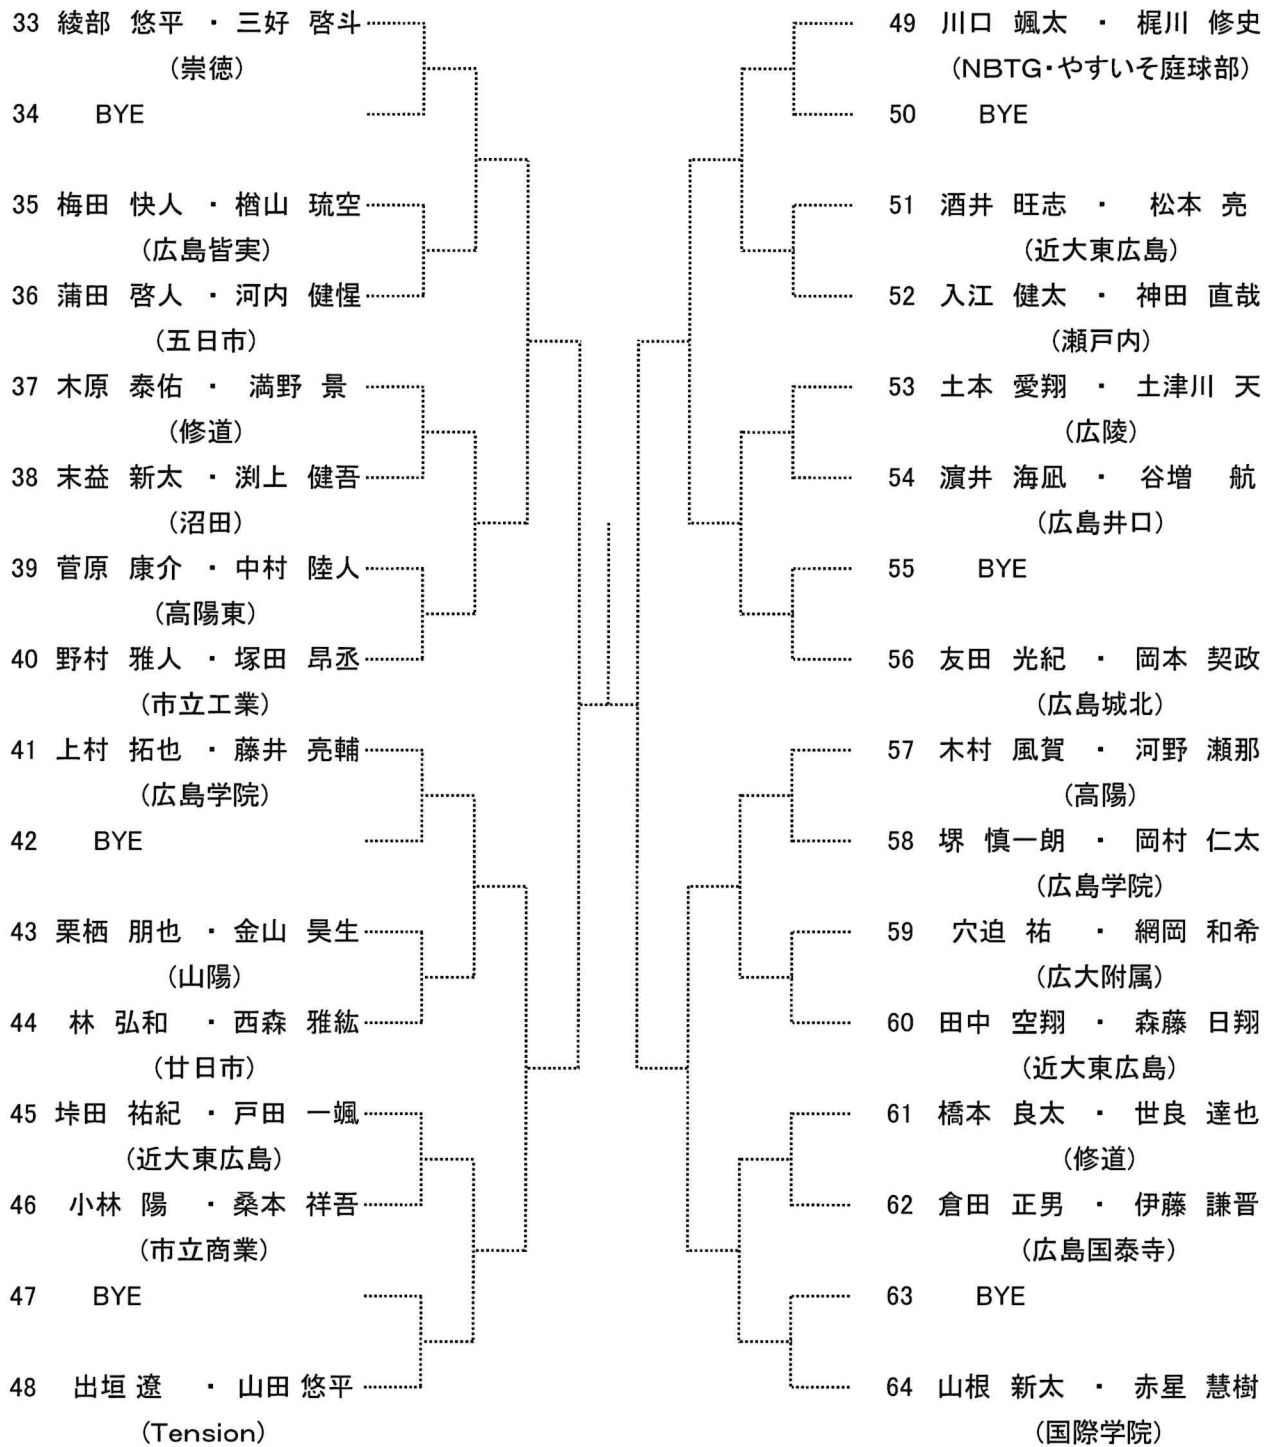

女子オープンシングルス Aブロック

シード 1.. 清田あいこ 2. 竹内滯穂 3~4. 中村瑠華, 大槻早菜
5~8. 折本はな、春貝地佑奈、岡野仁瑚、谷口紗紀

女子オープンシングルス
Bブロック

65	中村 瑠華 (安田女子)		97	岡野 仁瑚 (美鈴が丘)
66	bye		98	bye
67	片山 結稀 (広陵)		99	豊島 陽菜 (五日市)
68	関口 美晴 (五日市)		100	新田 朱葉 (廿日市)
69	川上 理彩 (広島井口)		101	小泉 月琴 (広陵)
70	bye		102	bye
71	bye		103	bye
72	矢八 杏菜 (広島国泰寺)		104	上野 実桜 (基町)
73	傳明地 侑來 (海田)		105	青山 朱里 (広島井口)
74	bye		106	bye
75	bye		107	bye
76	児玉 晴恵 (県立広島)		108	大塚 未夢希 (市立商業)
77	河村 紗那 (市立商業)		109	上野 沙和子 (舟入)
78	國信 葵 (廿日市)		110	平賀 友彩 (広島中等)
79	bye		111	bye
80	林 南歩 (美鈴が丘)		112	松尾 凜 (安田女子)
81	宮本 咲希 (広陵)		113	山科 柚七 (広島皆実)
82	bye		114	bye
83	森脇 一葉 (舟入)		115	松元 彩音 (山陽)
84	上平 和泉 (広島井口)		116	米田 望花 (廿日市)
85	村上 夏音 (廿日市)		117	片山 望月 (高陽東)
86	bye		118	bye
87	bye		119	bye
88	今村 寿々 (広大附属)		120	上 ほのみ (UP.Set)
89	中野 花音 (高陽)		121	長妻 蒔 (比治山女子)
90	bye		122	bye
91	bye		123	bye
92	三浦 妃花 (市立商業)		124	増山 釉菜 (海田)
93	三嶋 彩也花 (比治山女子)		125	岡田 りさ (広島井口)
94	保田 心優 (基町)		126	保田 奈菜 (市立商業)
95	bye		127	bye
96	春貝地 佑奈 (広島中等)		128	竹内 滯穂 (広陵)

第71回 広島市夏季高校生テニス選手権大会 男子ダブルス

Aブロック

seed 1.徳永恢良・藤山一千翔, 2.大島碧斗・田中達也, 3~4.山根新太・赤星慧樹, 弓井柊二・山本 輝
5~8.、綾部悠平・三好啓斗, 鳥越宥杜・中本涼雅, 山広健司・大内凜太郎, 瀧本 琉・岡田 駿

第71回 広島市夏季高校生テニス選手権大会 男子ダブルス

Bブロック

第71回 広島市夏季高校生テニス選手権大会 男子ダブルス

Cブロック

第71回 広島市夏季高校生テニス選手権大会 男子ダブルス

Dブロック

高校女子ダブルス
Aブロック

seed 1.中村瑠華・加藤優瑞希、2.清田あいこ・平田早希、3~4.竹内滯穂・大槻早菜、岡野 仁瑚・林南歩

高校女子ダブルス
Bブロック

1年生男子シングルス Aブロック

シード 1.藤山一千翔 2.徳永恢良 3, 4.出垣 遼, 瀧本 琉
5~8. 山田 悠平、川出 悠翔、児玉連太郎、酒井 元

1年生男子シングルス Bブロック