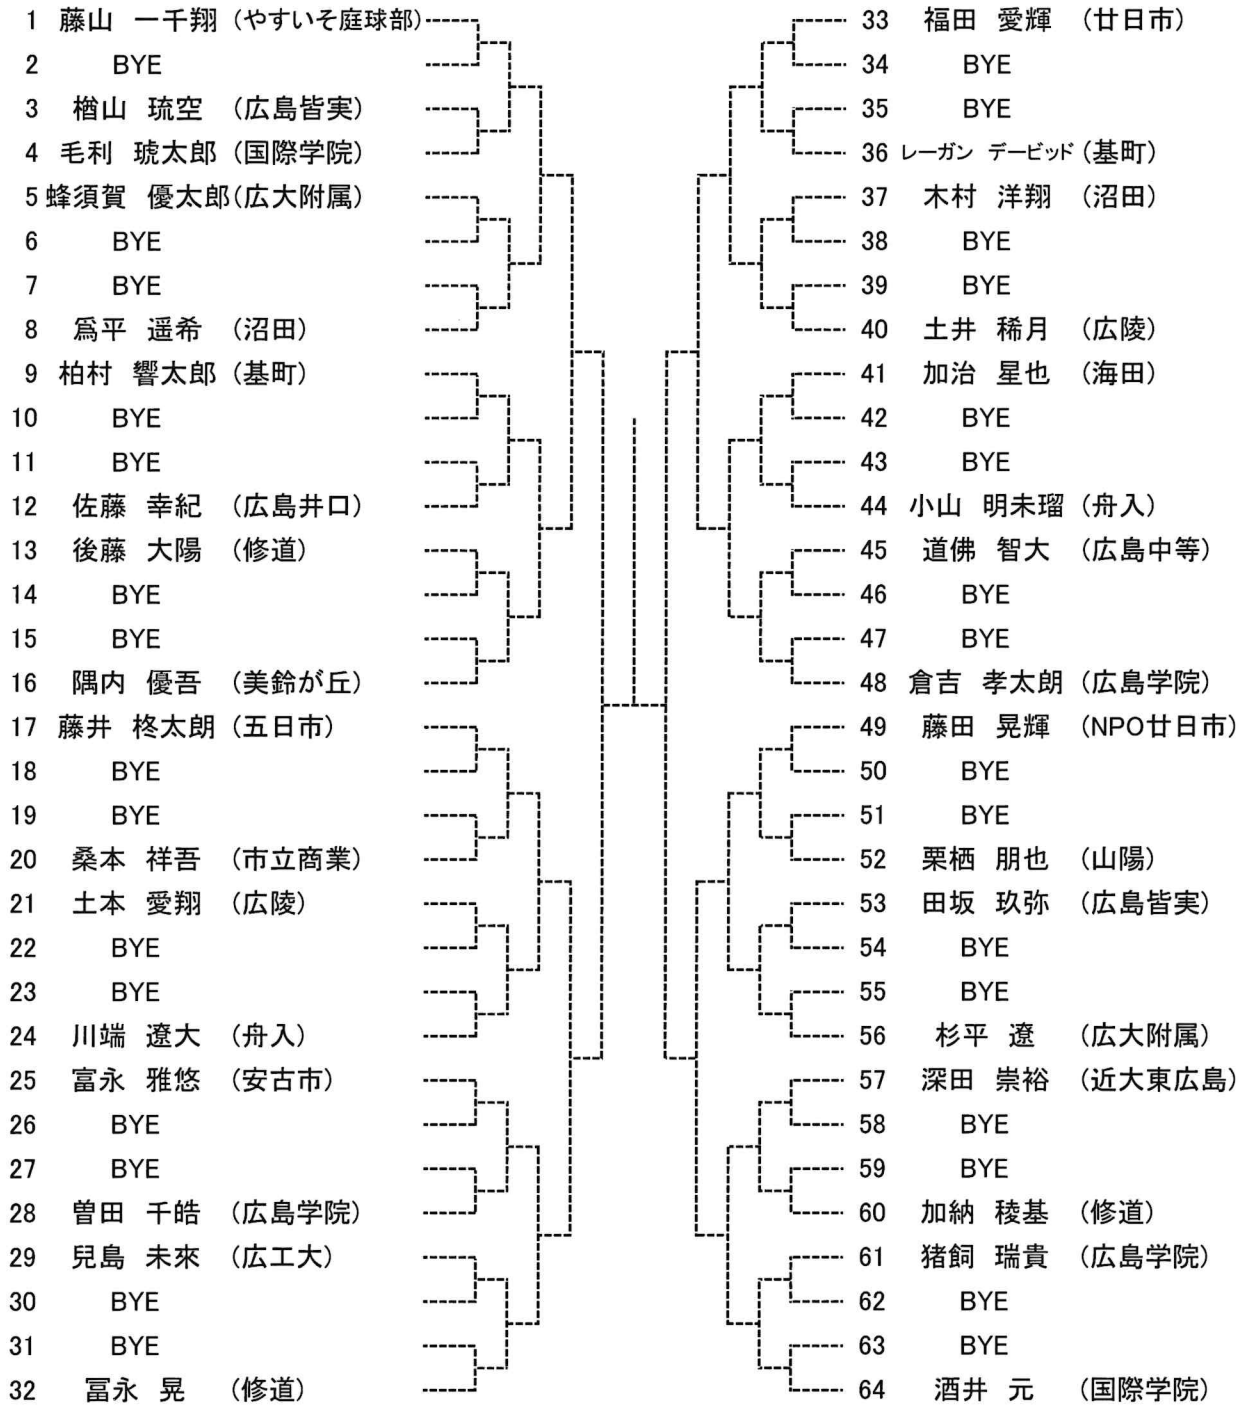

時間	広域公園
9:00	男子1年生シングルスA・Bブロック
10:30	男子1年生シングルスC・Dブロック

8月3日

時間	広域公園
9:00	男子ダブルスA・Bブロック
10:00	男子ダブルスC・Dブロック

8月4日

時間	広域公園
9:00	女子オープンシングルスAブロック
10:00	女子オープンシングルスBブロック

8月7日

時間	広域公園
9:00	女子1年生シングルスAブロック
10:00	女子1年生シングルスBブロック

女子オープンシングルス Aブロック

シード 1.. 清田あいこ 2. 竹内滯穂 3~4. 中村瑠華, 大槻早菜
5~8. 折本はな、春貝地佑奈、岡野仁瑚、谷口紗紀

女子オープンシングルス
Bブロック

65	中村 瑠華 (安田女子)		97	岡野 仁瑚 (美鈴が丘)
66	bye		98	bye
67	片山 結稀 (広陵)		99	豊島 陽菜 (五日市)
68	関口 美晴 (五日市)		100	新田 朱葉 (廿日市)
69	川上 理彩 (広島井口)		101	小泉 月琴 (広陵)
70	bye		102	bye
71	bye		103	bye
72	矢八 杏菜 (広島国泰寺)		104	上野 実桜 (基町)
73	傳明地 侑來 (海田)		105	青山 朱里 (広島井口)
74	bye		106	bye
75	bye		107	bye
76	児玉 晴恵 (県立広島)		108	大塚 未夢希 (市立商業)
77	河村 紗那 (市立商業)		109	上野 沙和子 (舟入)
78	國信 葵 (廿日市)		110	平賀 友彩 (広島中等)
79	bye		111	bye
80	林 南歩 (美鈴が丘)		112	松尾 凜 (安田女子)
81	宮本 咲希 (広陵)		113	山科 柚七 (広島皆実)
82	bye		114	bye
83	森脇 一葉 (舟入)		115	松元 彩音 (山陽)
84	上平 和泉 (広島井口)		116	米田 望花 (廿日市)
85	村上 夏音 (廿日市)		117	片山 望月 (高陽東)
86	bye		118	bye
87	bye		119	bye
88	今村 寿々 (広大附属)		120	上 ほのみ (UP.Set)
89	中野 花音 (高陽)		121	長妻 蒔 (比治山女子)
90	bye		122	bye
91	bye		123	bye
92	三浦 妃花 (市立商業)		124	増山 釉菜 (海田)
93	三嶋 彩也花 (比治山女子)		125	岡田 りさ (広島井口)
94	保田 心優 (基町)		126	保田 奈菜 (市立商業)
95	bye		127	bye
96	春貝地 佑奈 (広島中等)		128	竹内 滯穂 (広陵)

第71回 広島市夏季高校生テニス選手権大会 男子ダブルス

Aブロック

seed 1.徳永恢良・藤山一千翔, 2.大島碧斗・田中達也, 3~4.山根新太・赤星慧樹, 弓井柊二・山本 輝
5~8.、綾部悠平・三好啓斗, 鳥越宥杜・中本涼雅, 山広健司・大内凜太郎, 瀧本 琉・岡田 駿

第71回 広島市夏季高校生テニス選手権大会 男子ダブルス

Bブロック

第71回 広島市夏季高校生テニス選手権大会 男子ダブルス

Cブロック

第71回 広島市夏季高校生テニス選手権大会 男子ダブルス

Dブロック

高校女子ダブルス
Aブロック

seed 1.中村瑠華・加藤優瑞希、2.清田あいこ・平田早希、3~4.竹内滯穂・大槻早菜、岡野 仁瑚・林南歩

高校女子ダブルス
Bブロック

1年生男子シングルス Aブロック

シード 1.藤山一千翔 2.徳永恢良 3, 4.出垣 遼, 瀧本 琉
5~8. 山田 悠平、川出 悠翔、児玉連太郎、酒井 元

1年生男子シングルス Bブロック