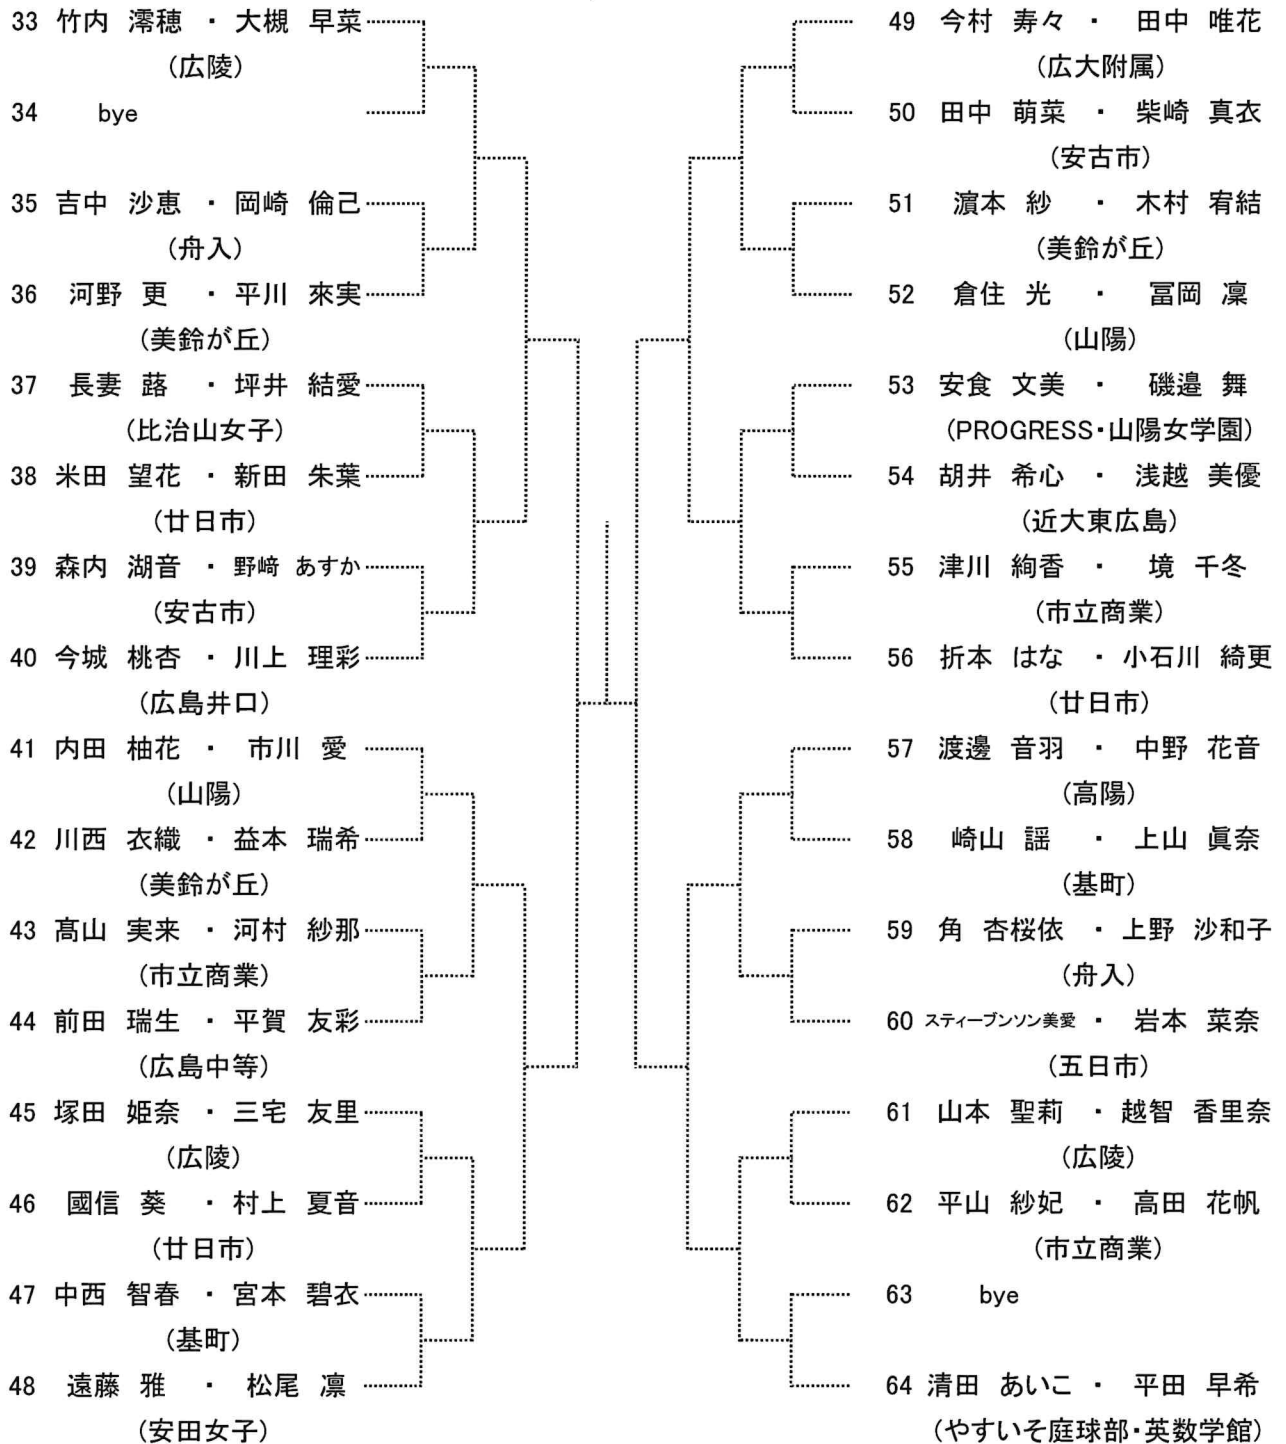

時間	広域公園
9:00	男子1年生シングルスA・Bブロック
10:30	男子1年生シングルスC・Dブロック

8月3日

時間	広域公園
9:00	男子ダブルスA・Bブロック
10:00	男子ダブルスC・Dブロック

8月4日

時間	広域公園
9:00	女子オープンシングルスAブロック
10:00	女子オープンシングルスBブロック

8月7日

時間	広域公園
9:00	女子1年生シングルスAブロック
10:00	女子1年生シングルスBブロック

第71回 広島市夏季高校生テニス選手権大会 男子ダブルス

Aブロック

seed 1.徳永恢良・藤山一千翔, 2.大島碧斗・田中達也, 3~4.山根新太・赤星慧樹, 弓井柊二・山本 輝
5~8.、綾部悠平・三好啓斗, 鳥越宥杜・中本涼雅, 山広健司・大内凜太郎, 瀧本 琉・岡田 駿

第71回 広島市夏季高校生テニス選手権大会 男子ダブルス

Bブロック

第71回 広島市夏季高校生テニス選手権大会 男子ダブルス

Cブロック

第71回 広島市夏季高校生テニス選手権大会 男子ダブルス

Dブロック

高校女子ダブルス
Aブロック

seed 1.中村瑠華・加藤優瑞希、2.清田あいこ・平田早希、3~4.竹内滯穂・大槻早菜、岡野 仁瑚・林南歩

高校女子ダブルス
Bブロック

1年生男子シングルス Aブロック

シード 1.藤山一千翔 2.徳永恢良 3, 4.出垣 遼, 瀧本 琉
5~8. 山田 悠平、川出 悠翔、児玉連太郎、酒井 元

1年生男子シングルス Bブロック