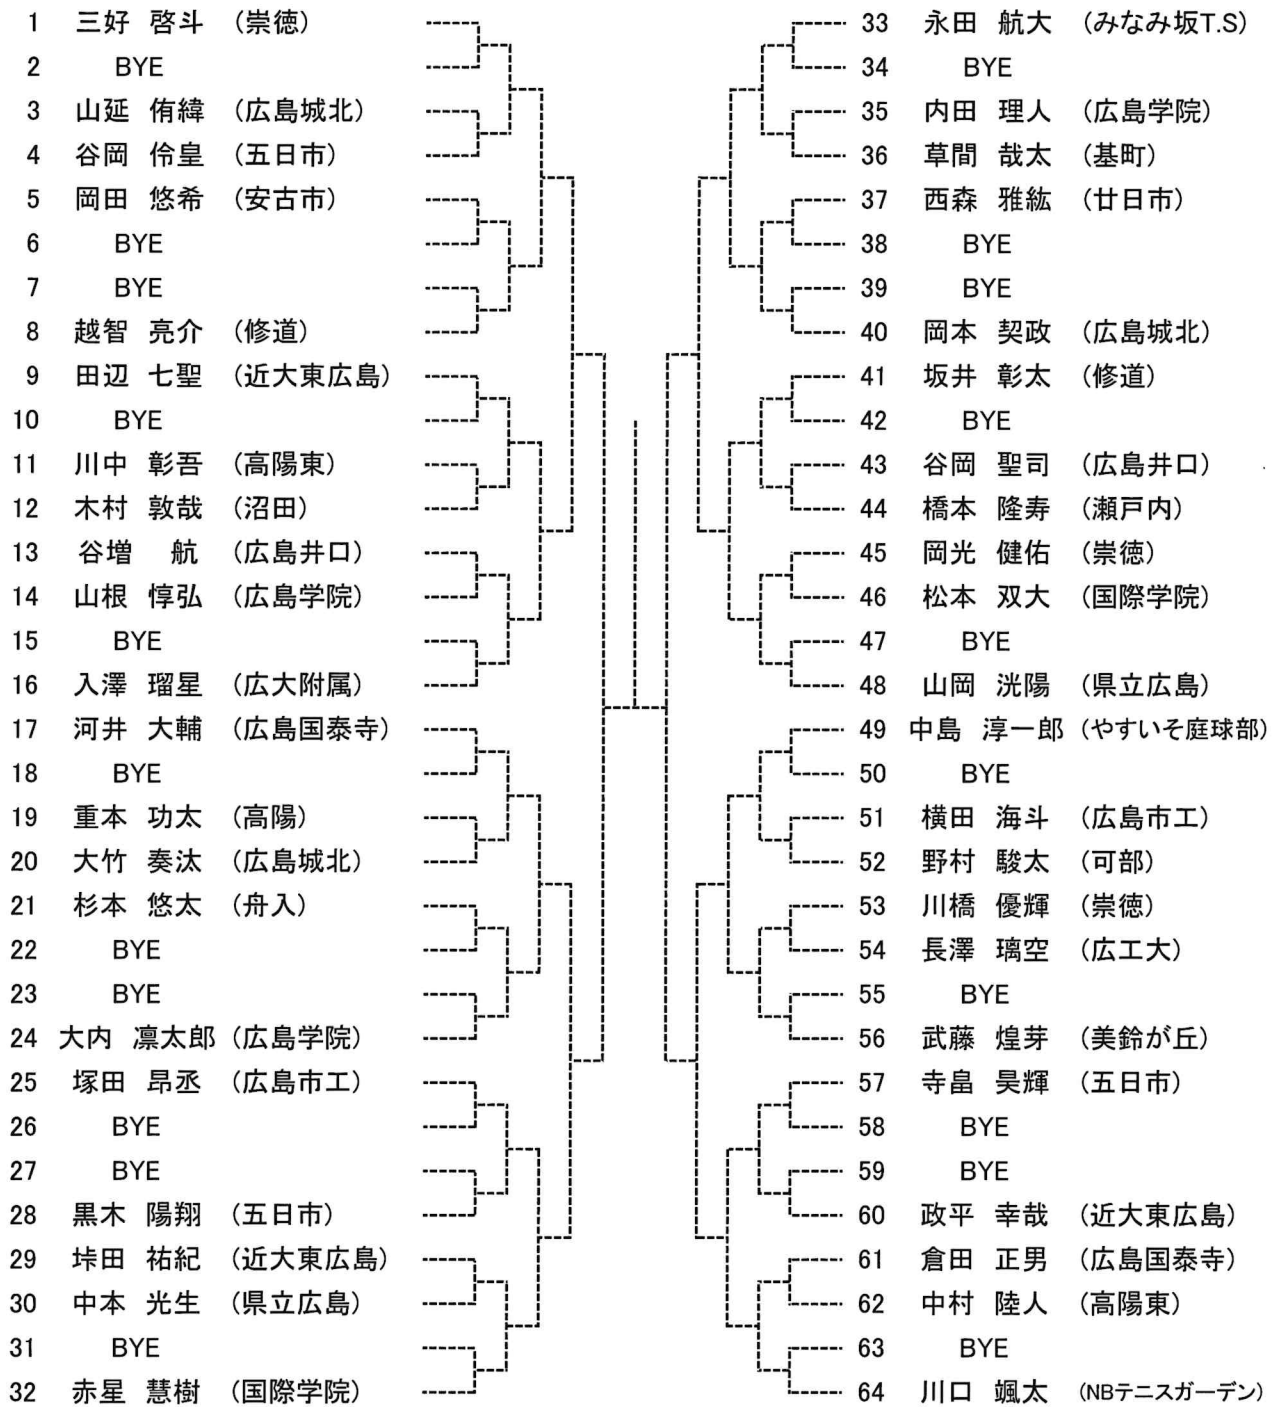

男子オープンシングルス Aブロック

シード 1.三好啓斗 2.田中達也 3, 4. 弓井終二, 中本涼雅
5~8. 山本 輝, 小村瑛紀, 山根新太, 川口颯太

男子オープンシングルス
Bブロック

65	山本 輝	(Tension)		97	影田 章馬	(修道)
66	BYE			98	BYE	
67	野村 東吾	(崇徳)		99	戸田 一颯	(近大東広島)
68	大西 健太	(可部)		100	中倉 潤之介	(広島国泰寺)
69	竹田 直太郎	(安古市)		101	辻本 泰誠	(広島城北)
70	BYE			102	BYE	
71	BYE			103	BYE	
72	本岡 快都	(近大東広島)		104	信國 瑛太	(NBテニスガーデン)
73	齋藤 小哲	(基町)		105	友田 光紀	(広島城北)
74	BYE			106	BYE	
75	田中 上善	(広島国泰寺)		107	BYE	
76	古川 大翔	(修道)		108	末井 考	(舟入)
77	山本 雄太	(国際学院)		109	若松 快成	(県立広島)
78	河原 大也	(県立広島)		110	佐野 唯織	(五日市)
79	BYE			111	BYE	
80	藤井 亮輔	(広島学院)		112	原田 瑛至	(広大附属)
81	篠崎 良羽	(広陵)		113	中野 藍人	(広島井口)
82	BYE			114	BYE	
83	坂本 八亮	(五日市)		115	梶川 要	(修道)
84	末松 優侑	(広島井口)		116	別所 輝一	(近大東広島)
85	山城 睦大	(広島城北)		117	上村 拓也	(広島学院)
86	BYE			118	谷川 朔太郎	(高陽東)
87	BYE			119	BYE	
88	橋酒 柊太	(広島市工)		120	天満 康平	(広島中等)
89	大田 翔馬	(山陽)		121	右近 司	(崇徳)
90	BYE			122	BYE	
91	BYE			123	BYE	
92	鷺見 柊哉	(崇徳)		124	森井 穂	(宮島工業)
93	田中 悠暉	(美鈴が丘)		125	濱谷 尚哉	(広島市工)
94	江島 哲	(舟入)		126	仲濱 諒	(基町)
95	BYE			127	BYE	
96	川元 晴空	(やすいそ庭球部)		128	中本 涼雅	(Scratch)