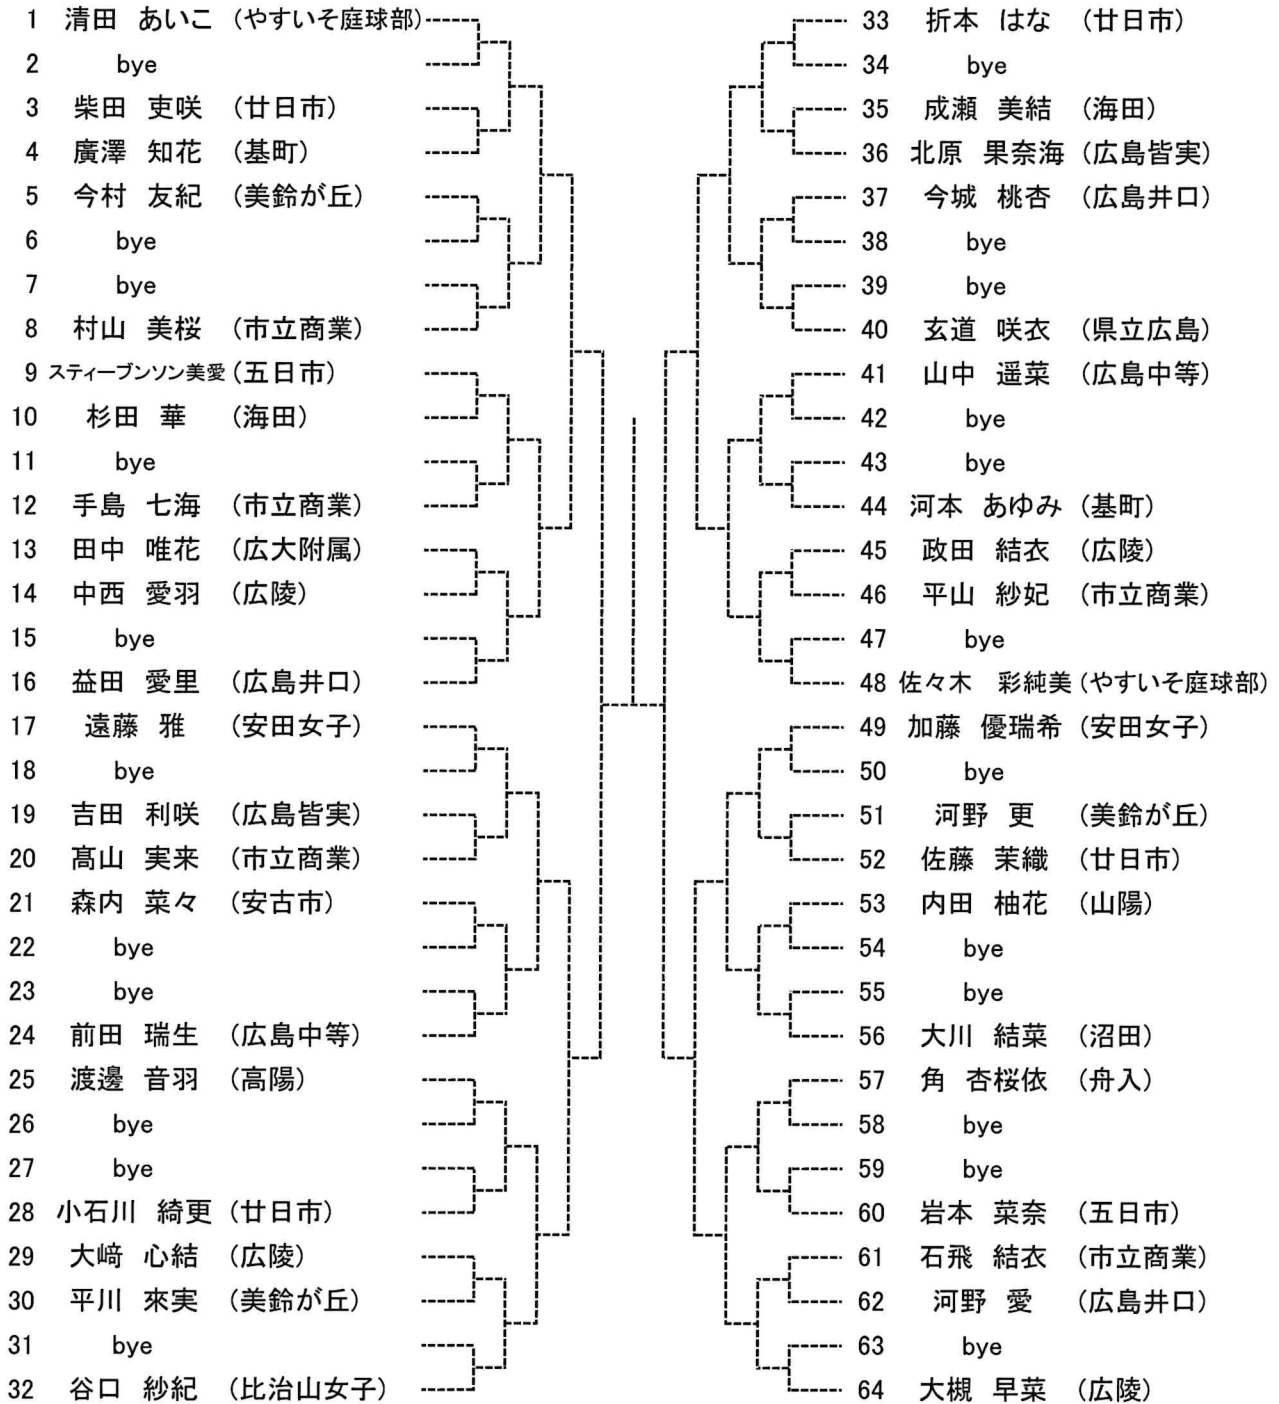

女子オープンシングルス Aブロック

シード 1.. 清田あいこ 2. 竹内滯穂 3~4. 中村瑠華, 大槻早菜
5~8. 折本はな、春貝地佑奈、岡野仁瑚、谷口紗紀

女子オープンシングルス
Bブロック

65	中村 瑠華 (安田女子)		97	岡野 仁瑚 (美鈴が丘)
66	bye		98	bye
67	片山 結稀 (広陵)		99	豊島 陽菜 (五日市)
68	関口 美晴 (五日市)		100	新田 朱葉 (廿日市)
69	川上 理彩 (広島井口)		101	小泉 月琴 (広陵)
70	bye		102	bye
71	bye		103	bye
72	矢八 杏菜 (広島国泰寺)		104	上野 実桜 (基町)
73	傳明地 侑來 (海田)		105	青山 朱里 (広島井口)
74	bye		106	bye
75	bye		107	bye
76	児玉 晴恵 (県立広島)		108	大塚 未夢希 (市立商業)
77	河村 紗那 (市立商業)		109	上野 沙和子 (舟入)
78	國信 葵 (廿日市)		110	平賀 友彩 (広島中等)
79	bye		111	bye
80	林 南歩 (美鈴が丘)		112	松尾 凜 (安田女子)
81	宮本 咲希 (広陵)		113	山科 柚七 (広島皆実)
82	bye		114	bye
83	森脇 一葉 (舟入)		115	松元 彩音 (山陽)
84	上平 和泉 (広島井口)		116	米田 望花 (廿日市)
85	村上 夏音 (廿日市)		117	片山 望月 (高陽東)
86	bye		118	bye
87	bye		119	bye
88	今村 寿々 (広大附属)		120	上 ほのみ (UP.Set)
89	中野 花音 (高陽)		121	長妻 蒔 (比治山女子)
90	bye		122	bye
91	bye		123	bye
92	三浦 妃花 (市立商業)		124	増山 釉菜 (海田)
93	三嶋 彩也花 (比治山女子)		125	岡田 りさ (広島井口)
94	保田 心優 (基町)		126	保田 奈菜 (市立商業)
95	bye		127	bye
96	春貝地 佑奈 (広島中等)		128	竹内 滯穂 (広陵)