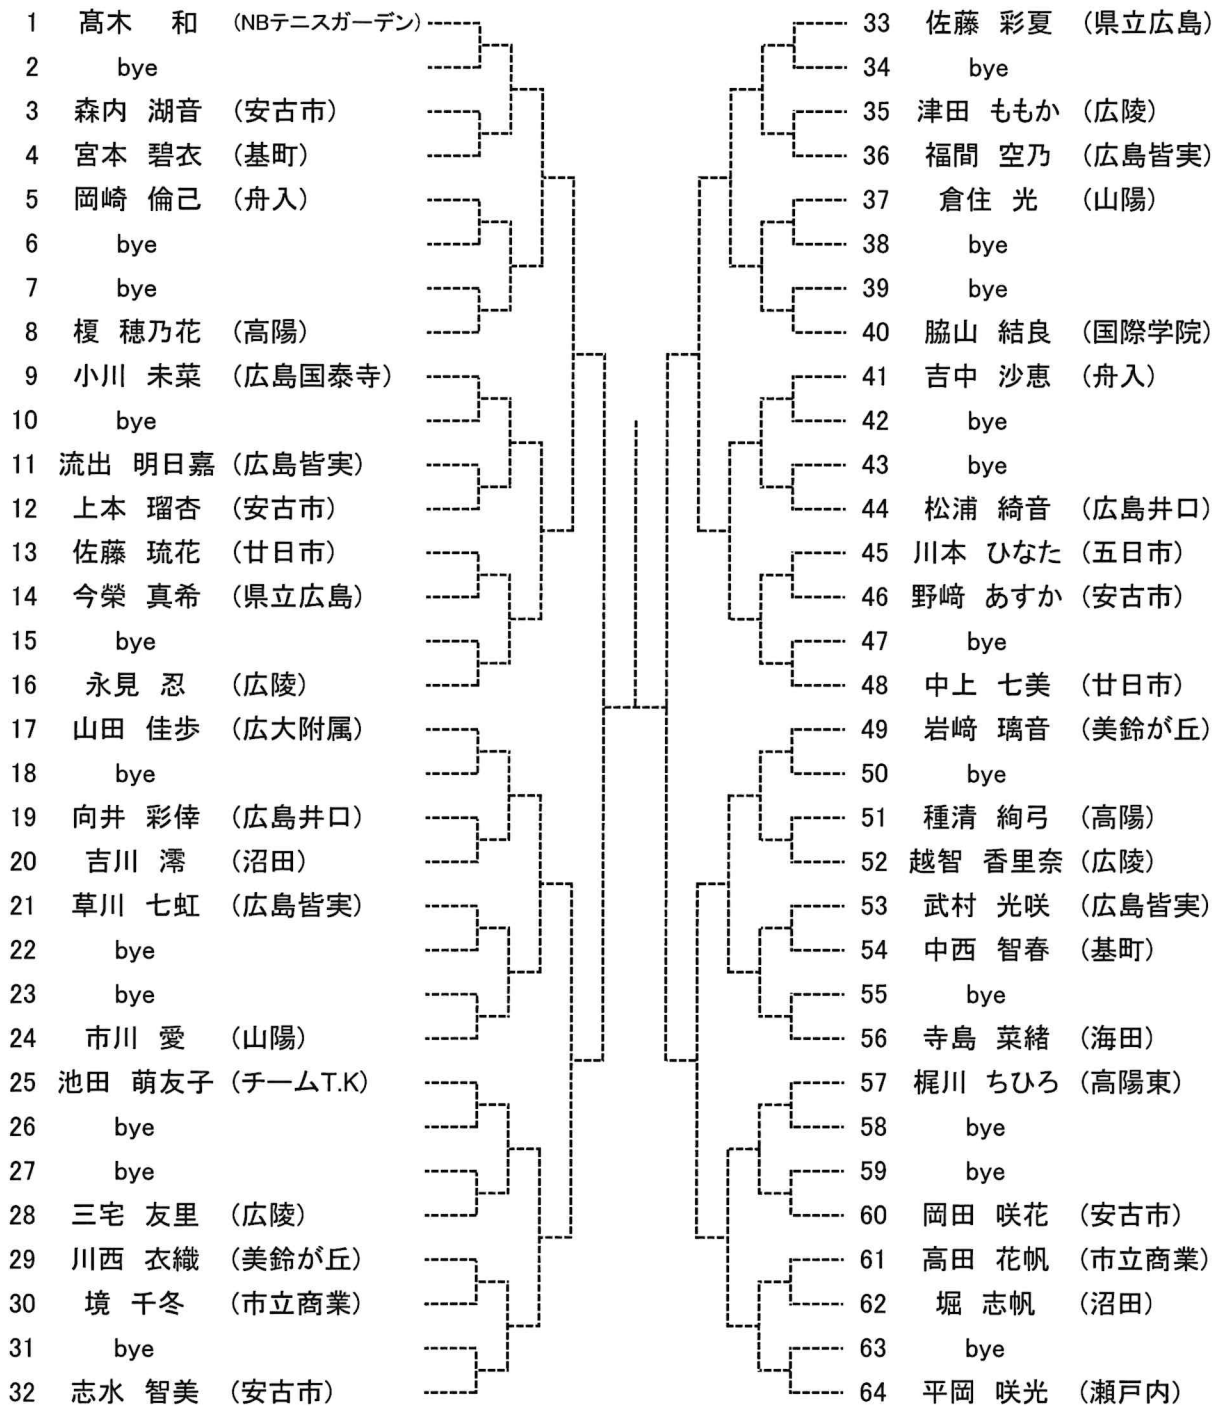

1年生女子シングルス Aブロック

Seed 1.高木 和, 2.松永夢芽, 3-4. 安食文美, 平岡咲光

1年生女子シングルス
Bブロック

65	安食 文美 (PROGRESS)		97	堀野 晴佳 (比治山女子)
66	bye		98	bye
67	諸野脇 彩羽 (広島井口)		99	首藤 瑞葵 (美鈴が丘)
68	三島 望愛 (舟入)		100	舌 彩栄子 (高陽)
69	渡辺 咲羽 (広陵)		101	沖野 梨沙 (広島皆実)
70	bye		102	bye
71	bye		103	bye
72	坂根 結奈 (五日市)		104	納戸 歩美 (安古市)
73	畑 莉緒 (高陽)		105	崎山 謡 (基町)
74	bye		106	bye
75	上山 真奈 (基町)		107	bye
76	益本 瑞希 (美鈴が丘)		108	山本 聖莉 (広陵)
77	川野 倫世 (安古市)		109	水越 彩花 (海田)
78	植田 華 (廿日市)		110	松尾 智花 (舟入)
79	bye		111	bye
80	加藤 那奈 (広島皆実)		112	磯邊 舞 (山陽女学園)
81	小村 碧空 (沼田)		113	大中 咲衣 (広島井口)
82	bye		114	bye
83	新宅 優友 (海田)		115	富岡 凜 (山陽)
84	白根 実桜 (県立広島)		116	中村 紗菜 (安古市)
85	富士野 陽莉 (広島皆実)		117	中村 彩笑 (広島皆実)
86	bye		118	小笹 真央 (広大附属)
87	bye		119	bye
88	川端 美結 (近大東広島)		120	津川 絢香 (市立商業)
89	角田 紗希 (美鈴が丘)		121	叶丸 綾夏 (県立広島)
90	bye		122	bye
91	bye		123	bye
92	原田 和奈 (市立商業)		124	田中 萌菜 (安古市)
93	西本 陽香 (安古市)		125	塚田 姫奈 (広陵)
94	山下 紗弥 (山陽)		126	藤岡 羽乃 (広島皆実)
95	bye		127	bye
96	住居 萌音 (広陵)		128	松永 夢芽 (みなみ坂T.S)