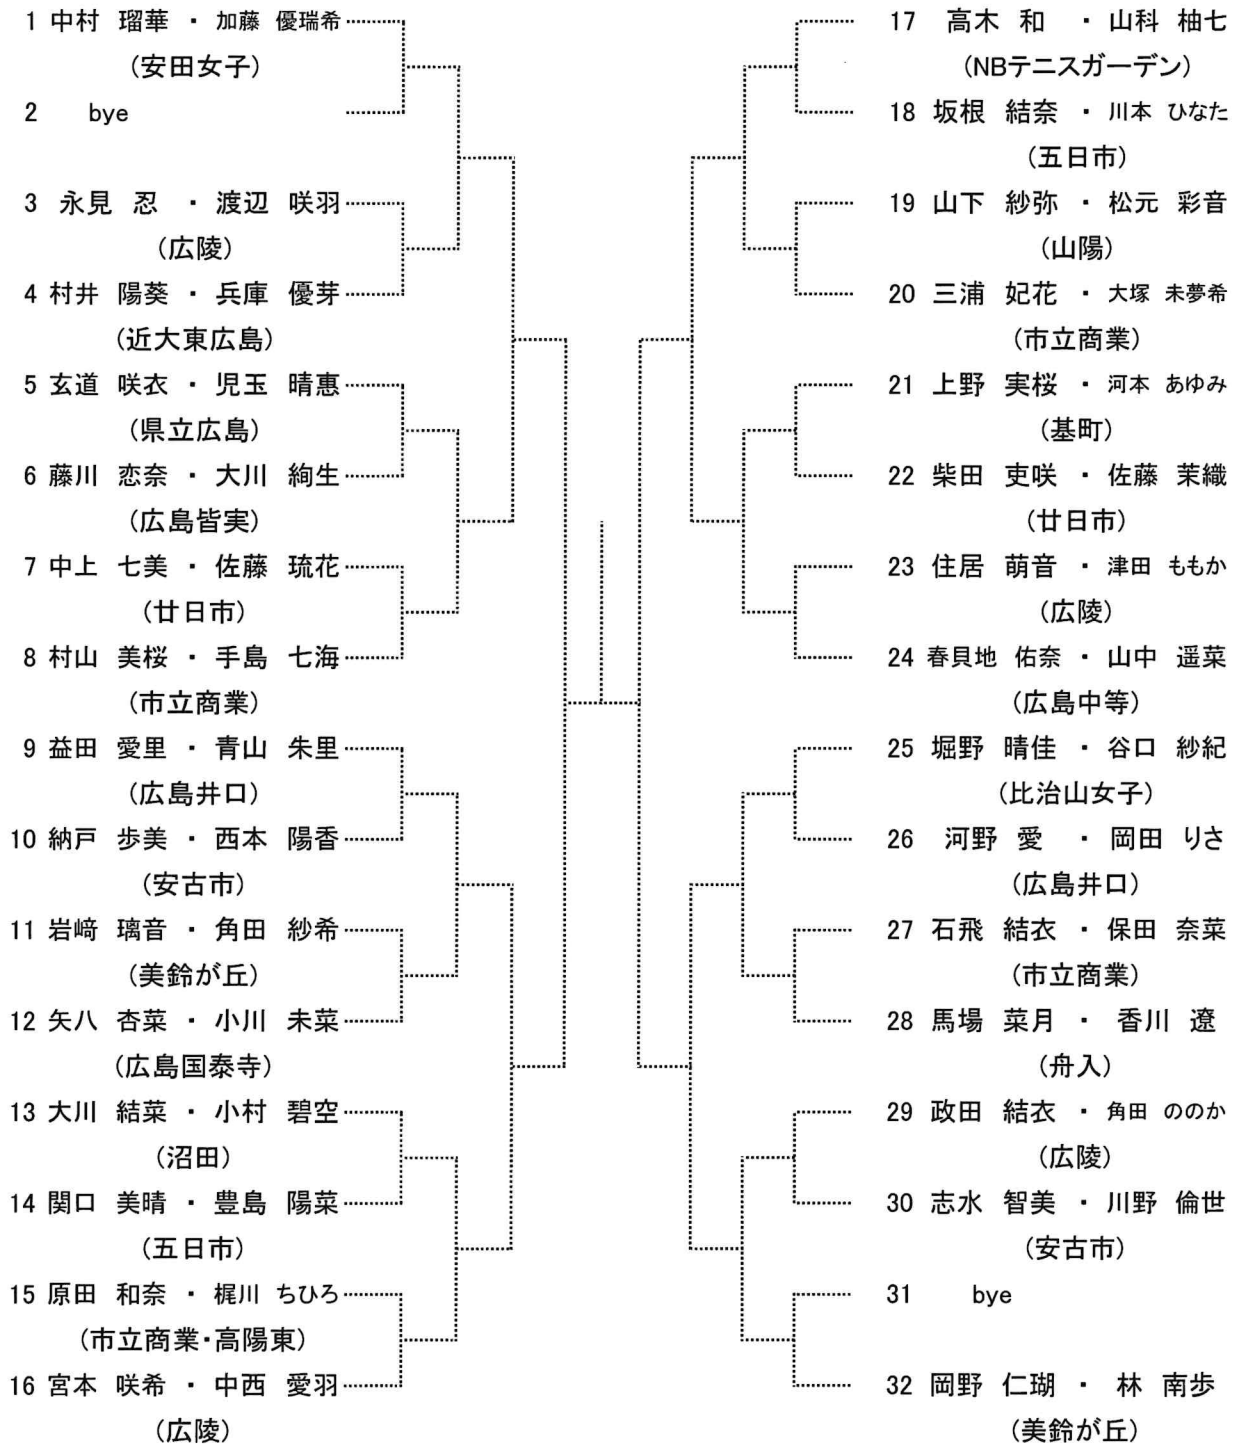

高校女子ダブルス
Aブロック

seed 1.中村瑠華・加藤優瑞希、2.清田あいこ・平田早希、3~4.竹内滯穂・大槻早菜、岡野 仁瑚・林南歩