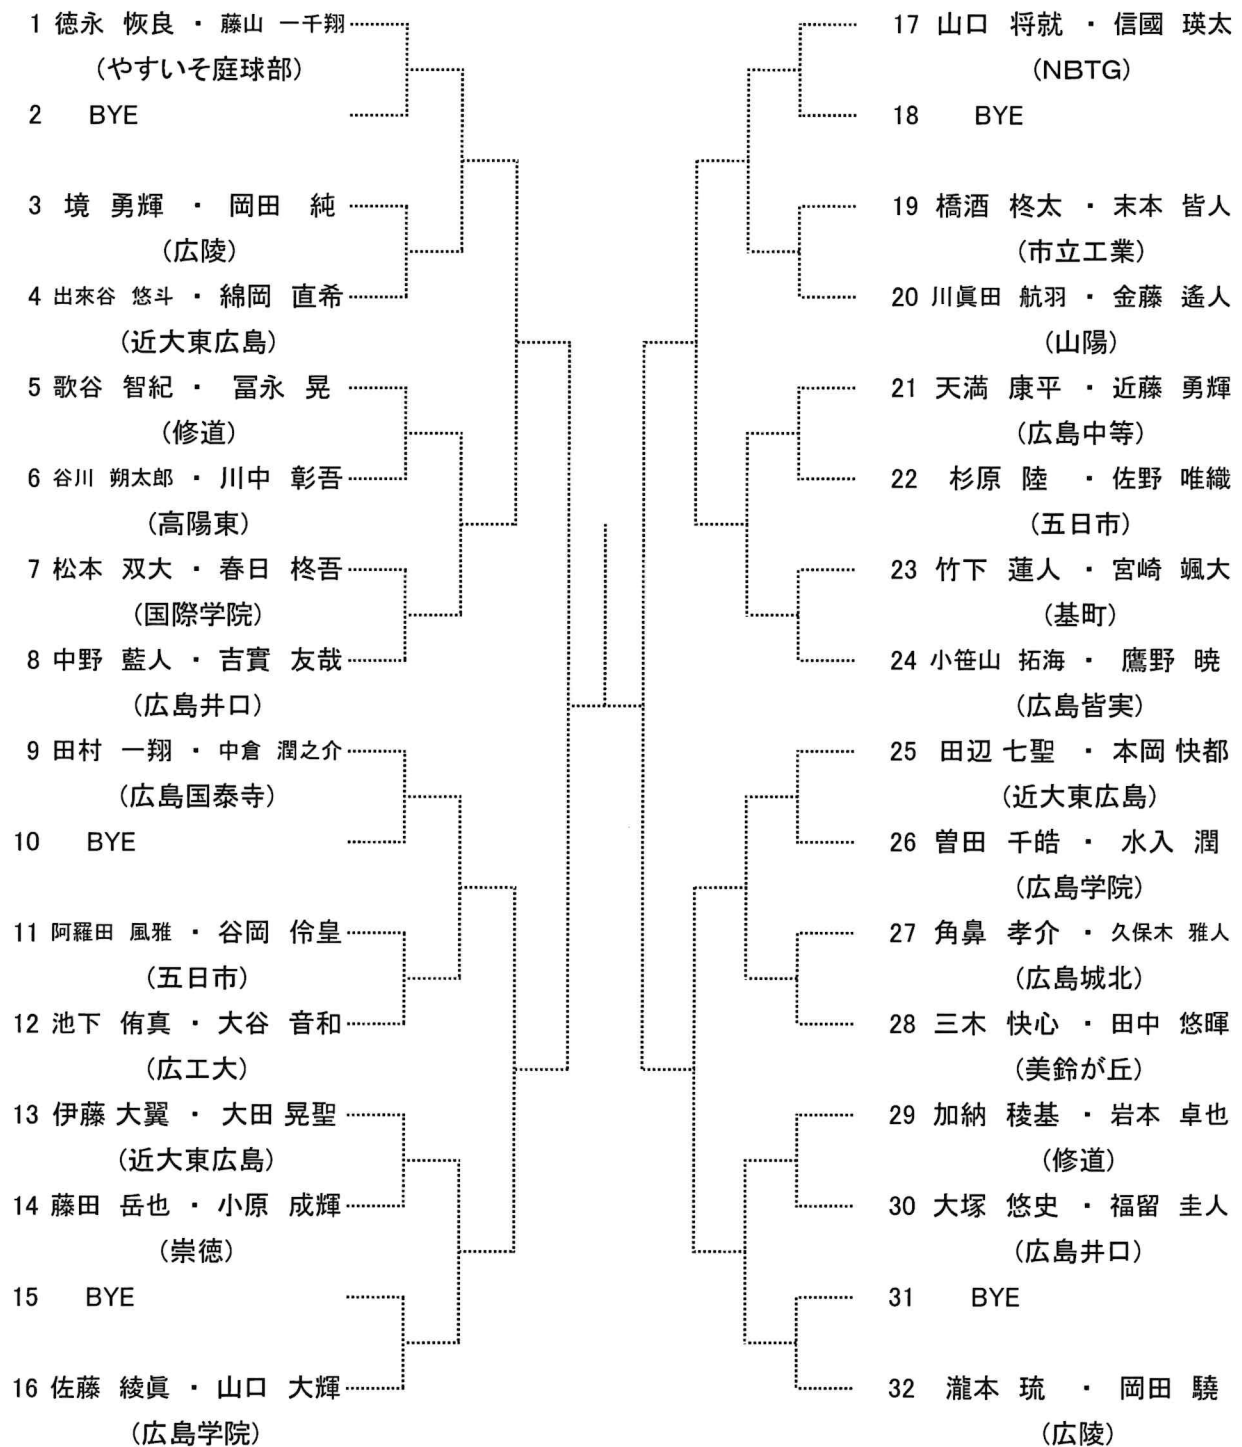

女子オープンシングルス Aブロック

シード 1.. 清田あいこ 2. 竹内滯穂 3~4. 中村瑠華, 大槻早菜
5~8. 折本はな、春貝地佑奈、岡野仁瑚、谷口紗紀

女子オープンシングルス
Bブロック

65	中村 瑠華 (安田女子)		97	岡野 仁瑚 (美鈴が丘)
66	bye		98	bye
67	片山 結稀 (広陵)		99	豊島 陽菜 (五日市)
68	関口 美晴 (五日市)		100	新田 朱葉 (廿日市)
69	川上 理彩 (広島井口)		101	小泉 月琴 (広陵)
70	bye		102	bye
71	bye		103	bye
72	矢八 杏菜 (広島国泰寺)		104	上野 実桜 (基町)
73	傳明地 侑來 (海田)		105	青山 朱里 (広島井口)
74	bye		106	bye
75	bye		107	bye
76	児玉 晴恵 (県立広島)		108	大塚 未夢希 (市立商業)
77	河村 紗那 (市立商業)		109	上野 沙和子 (舟入)
78	國信 葵 (廿日市)		110	平賀 友彩 (広島中等)
79	bye		111	bye
80	林 南歩 (美鈴が丘)		112	松尾 凜 (安田女子)
81	宮本 咲希 (広陵)		113	山科 柚七 (広島皆実)
82	bye		114	bye
83	森脇 一葉 (舟入)		115	松元 彩音 (山陽)
84	上平 和泉 (広島井口)		116	米田 望花 (廿日市)
85	村上 夏音 (廿日市)		117	片山 望月 (高陽東)
86	bye		118	bye
87	bye		119	bye
88	今村 寿々 (広大附属)		120	上 ほのみ (UP.Set)
89	中野 花音 (高陽)		121	長妻 蒔 (比治山女子)
90	bye		122	bye
91	bye		123	bye
92	三浦 妃花 (市立商業)		124	増山 釉菜 (海田)
93	三嶋 彩也花 (比治山女子)		125	岡田 りさ (広島井口)
94	保田 心優 (基町)		126	保田 奈菜 (市立商業)
95	bye		127	bye
96	春貝地 佑奈 (広島中等)		128	竹内 滯穂 (広陵)

第71回 広島市夏季高校生テニス選手権大会 男子ダブルス

Aブロック

seed 1.徳永恢良・藤山一千翔, 2.大島碧斗・田中達也, 3~4.山根新太・赤星慧樹, 弓井柊二・山本 輝
5~8.、綾部悠平・三好啓斗, 鳥越宥杜・中本涼雅, 山広健司・大内凜太郎, 瀧本 琉・岡田 駿

第71回 広島市夏季高校生テニス選手権大会 男子ダブルス

Bブロック

第71回 広島市夏季高校生テニス選手権大会 男子ダブルス

Cブロック