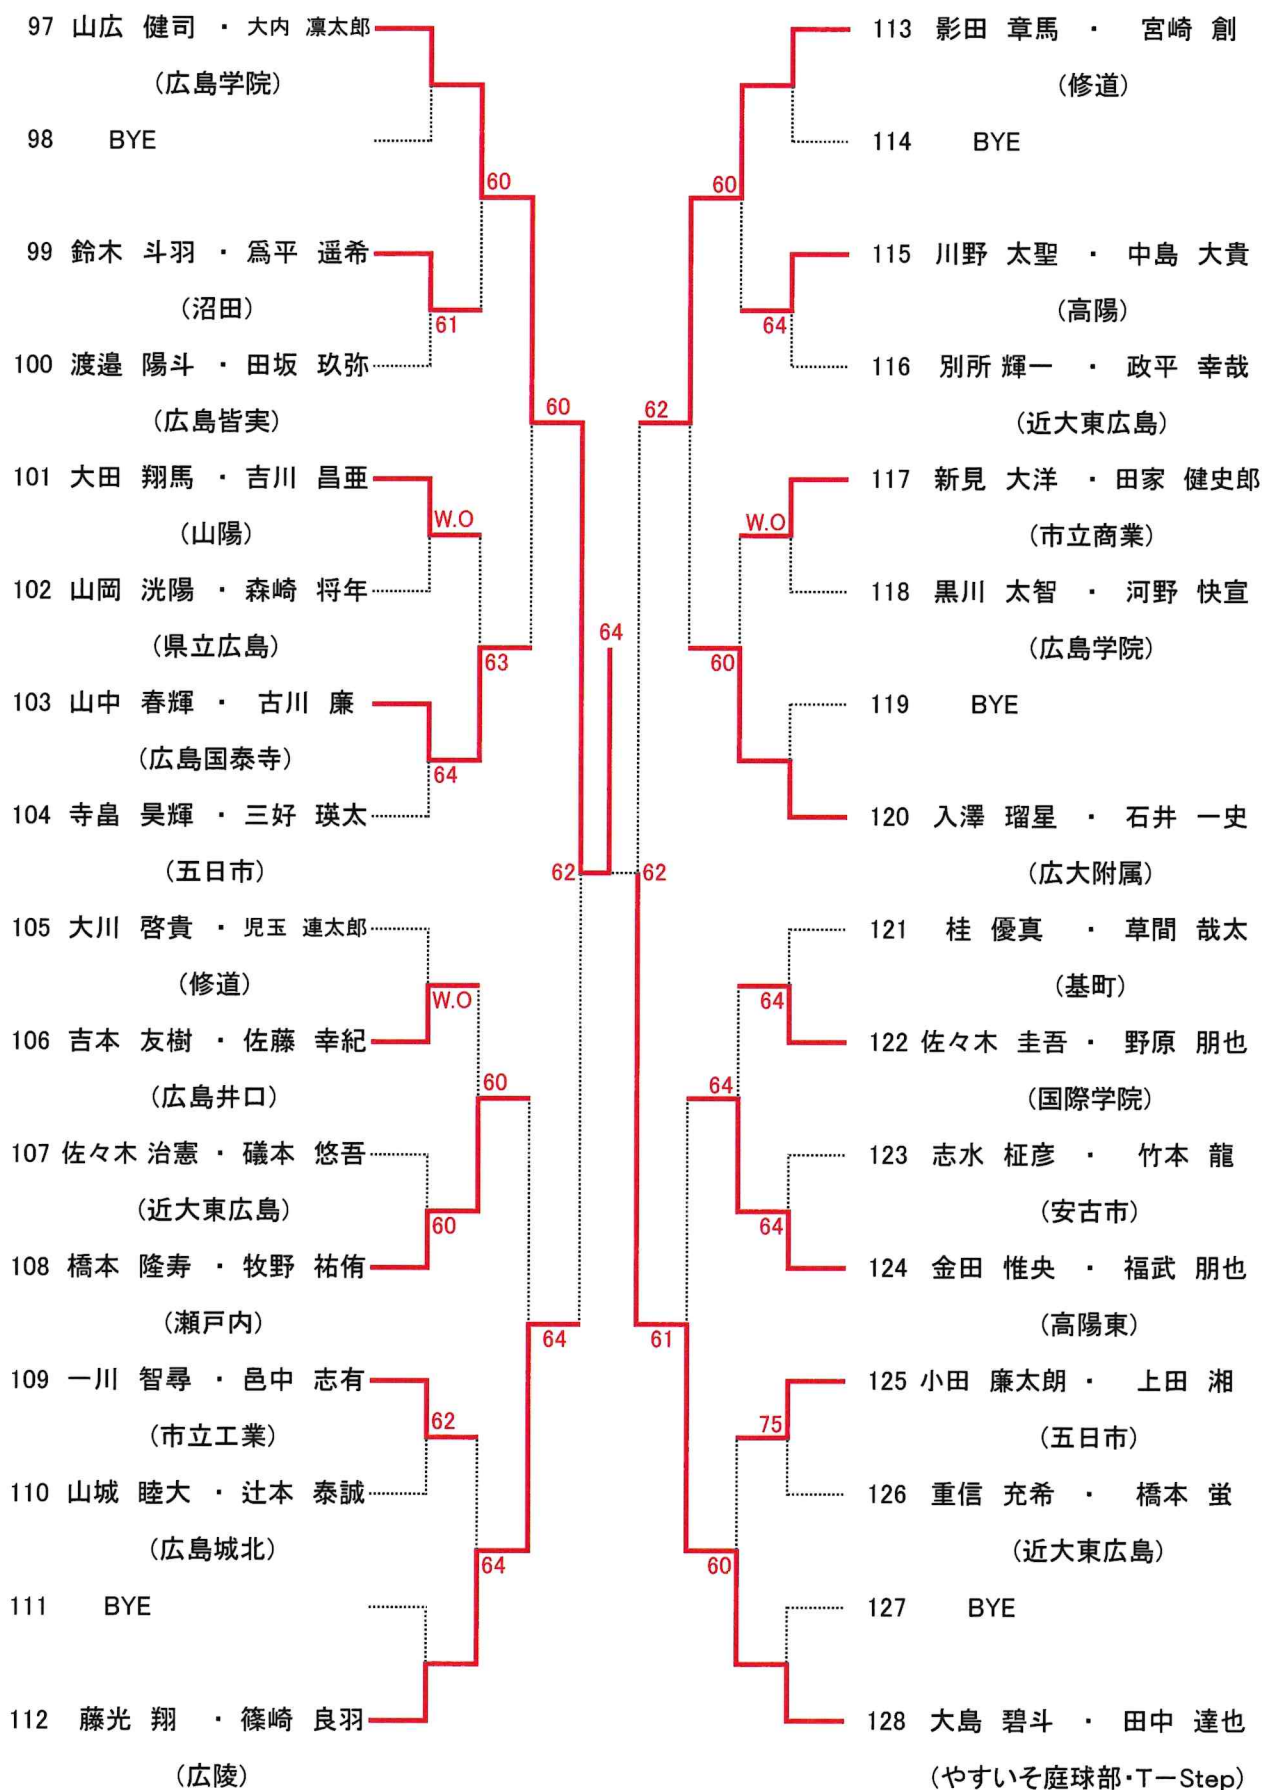

第71回 広島市夏季高校生テニス選手権大会 男子ダブルス

Dブロック