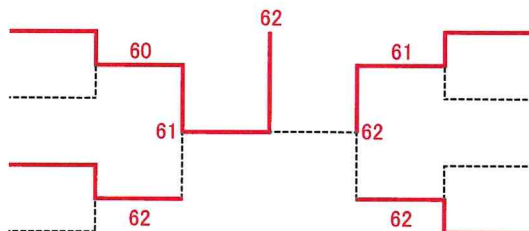

一般女子シングルス ベスト8

- 1.清田あいこ(やすいそ庭球部)

- 17.遠藤 雅(安田女子)

- 33.折本 はな(廿日市)

- 64.大槻 早菜(広陵)

- 65.中村 瑠華(安田女子)

- 81.宮本 咲希(広陵)

- 105.青山 朱里(広島井口)

- 128.竹内 滯穂(広陵)

男子ダブルス ベスト8

- 1.徳永 恢良(やすいそ庭球部)
  藤山一千翔(やすいそ庭球部)

- 32.瀧本 琉(広陵)
  岡田 驍(広陵)

- 33.綾部 悠平(崇徳)
  三好 啓斗(崇徳)

- 64.山根 新太(国際学院)
  赤星 慧樹(国際学院)