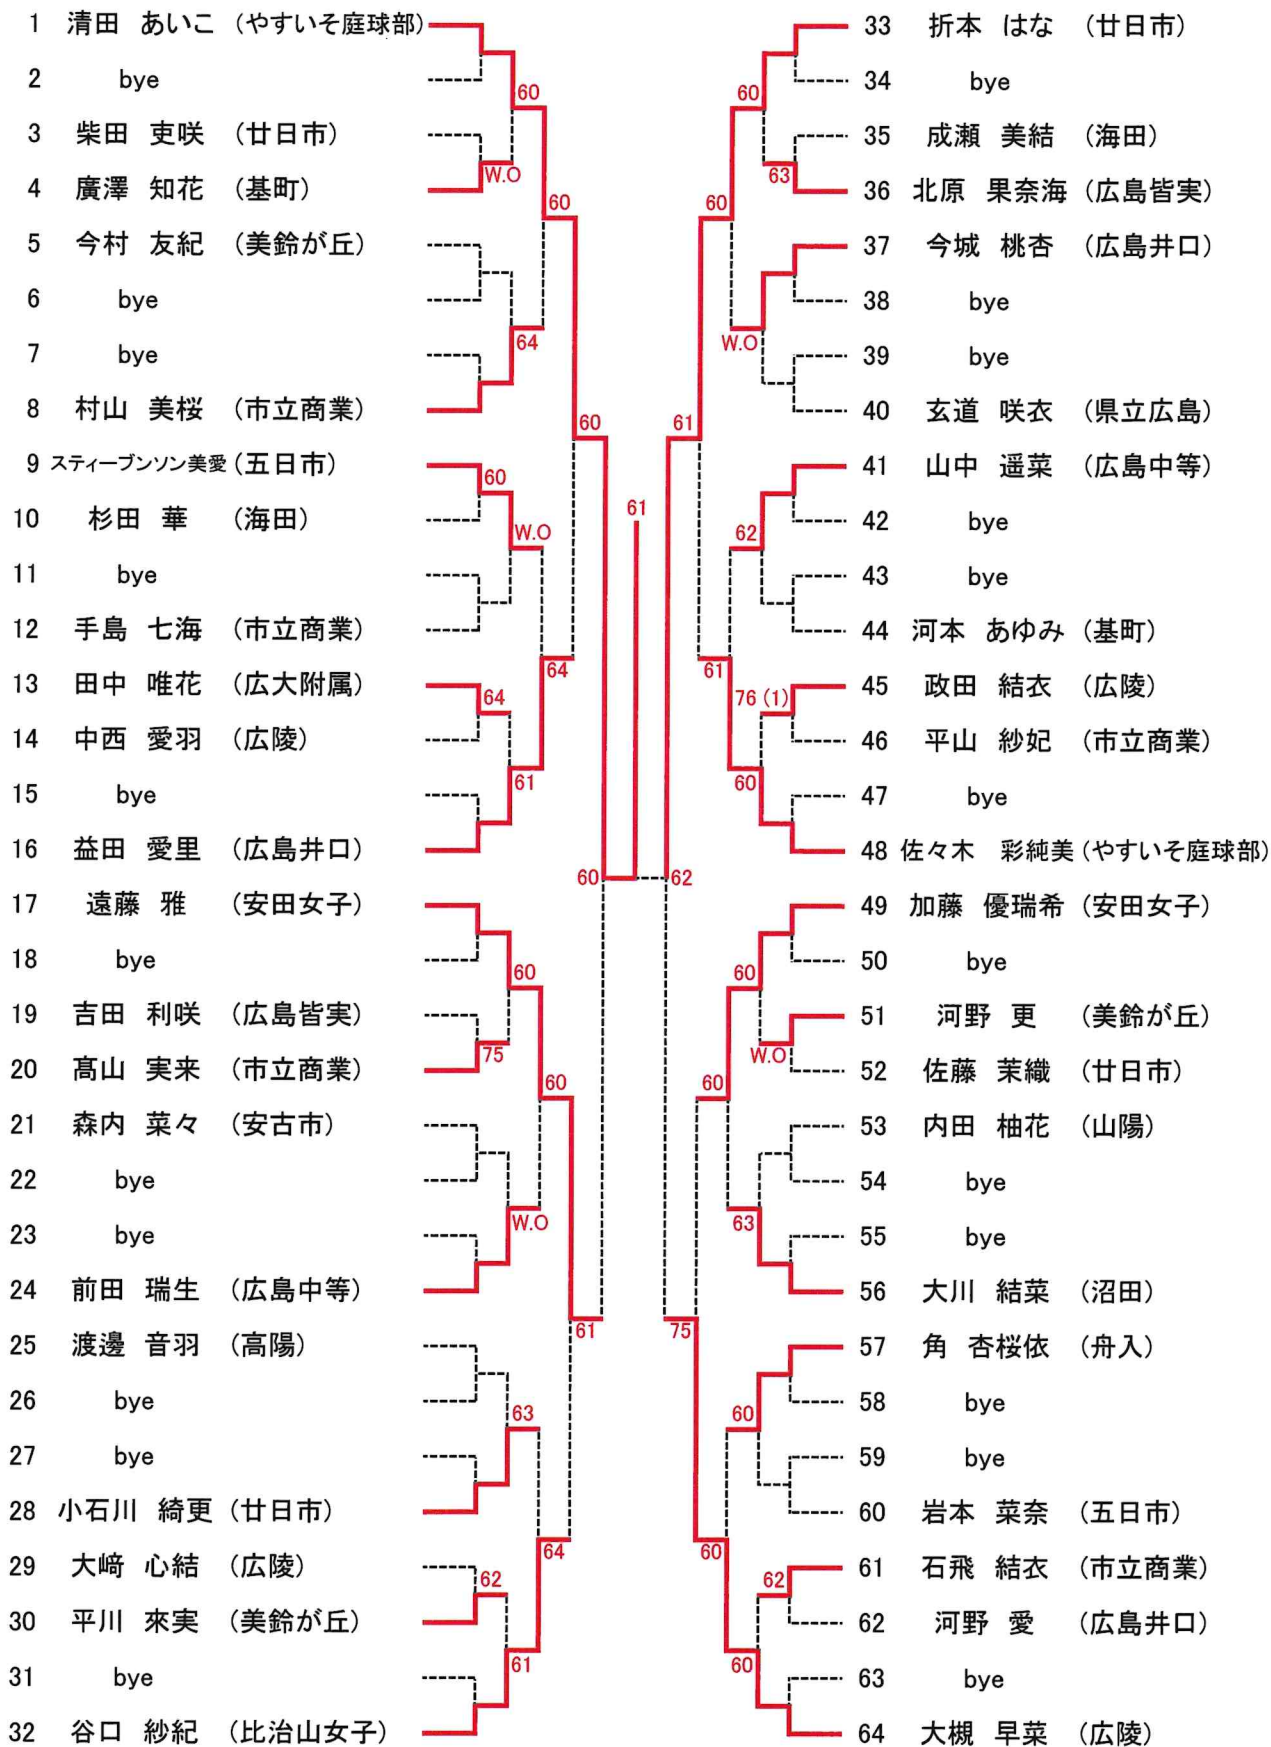

	8月1日	8月2日	8月3日	8月4日	8月7日	8月8日	8月9日
男子オープンシングルス	広域		広域 (残り試合)	広域 (残り試合)	広域 (残り試合)	予備日	予備日
女子オープンシングルス				広域	広域 (残り試合)	広域 (残り試合)	予備日
男子1年生シングルス		広域	広域 (残り試合)	広域 (残り試合)	広域 (残り試合)	予備日	予備日
女子1年生シングルス					広域	広域 (残り試合)	予備日
男子ダブルス			広域	広域 (残り試合)	広域 (残り試合)	予備日	予備日
女子ダブルス						広域	広域 (残り試合)

女子ダブルス ベスト4

- 1.中村 瑠華(安田女子)
加藤優瑞希(安田女子)

- 9.益田 愛里(広島井口)
青山 朱里(広島井口)

- 24.春貝地佑奈(広島中等)
山中 遥菜(広島中等)

- 32.岡野 仁瑚(美鈴が丘)
林 南歩(美鈴が丘)

- 33.竹内 滯穂(広陵)
大槻 早菜(広陵)

- 48.遠藤 雅(安田女子)
松尾 凜(安田女子)

- 56.折本 はな(廿日市)
小石川綺更(廿日市)

- 89.角田 紗希(美鈴が丘)

- 97.堀野 晴佳(比治山女子)

- 128.松永 夢芽(みなみ坂T.S)

男子オープンシングルス Aブロック

1	三好 啓斗 (崇徳)		33	永田 航大 (みなみ坂T.S)
2	BYE		34	BYE
3	山延 侑緯 (広島城北)		35	内田 理人 (広島学院)
4	谷岡 伶皇 (五日市)	62	36	草間 哉太 (基町)
5	岡田 悠希 (安古市)	60	37	西森 雅紘 (廿日市)
6	BYE		38	BYE
7	BYE	63	39	BYE
8	越智 亮介 (修道)		40	岡本 契政 (広島城北)
9	田辺 七聖 (近大東広島)	61	41	坂井 彰太 (修道)
10	BYE		42	BYE
11	川中 彰吾 (高陽東)	63	43	谷岡 聖司 (広島井口)
12	木村 敦哉 (沼田)	W.O	44	橋本 隆寿 (瀬戸内)
13	谷増 航 (広島井口)	60	45	岡光 健佑 (崇徳)
14	山根 惇弘 (広島学院)	63	46	松本 双大 (国際学院)
15	BYE	64	47	BYE
16	入澤 瑠星 (広大附属)		48	山岡 洸陽 (県立広島)
17	河井 大輔 (広島国泰寺)	62	49	中島 淳一郎 (やすいそ庭球部)
18	BYE		50	BYE
19	重本 功太 (高陽)	64	51	横田 海斗 (広島市工)
20	大竹 奏汰 (広島城北)	64	52	野村 駿太 (可部)
21	杉本 悠太 (舟入)	61	53	川橋 優輝 (崇徳)
22	BYE		54	長澤 璃空 (広工大)
23	BYE	60	55	BYE
24	大内 凜太郎 (広島学院)		56	武藤 煌芽 (美鈴が丘)
25	塚田 昂丞 (広島市工)	63	57	寺島 昊輝 (五日市)
26	BYE	61	58	BYE
27	BYE		59	BYE
28	黒木 陽翔 (五日市)		60	政平 幸哉 (近大東広島)
29	埜田 祐紀 (近大東広島)	75	61	倉田 正男 (広島国泰寺)
30	中本 光生 (県立広島)	60	62	中村 陸人 (高陽東)
31	BYE	60	63	BYE
32	赤星 慧樹 (国際学院)		64	川口 颯太 (NBテニスガーデン)

シード 1.三好啓斗 2.田中達也 3, 4. 弓井柊二, 中本涼雅
5~8. 山本 輝, 小村瑛紀, 山根新太, 川口颯太

男子オープンシングルス Bブロック

男子オープンシングルス Cブロック

男子オープンシングルス Dブロック

女子オープンシングルス Aブロック

シード 1.. 清田あいこ 2. 竹内滯穂 3~4. 中村瑠華, 大槻早菜
5~8. 折本はな, 春貝地佑奈, 岡野仁瑚, 谷口紗紀

女子オープンシングルス Bブロック