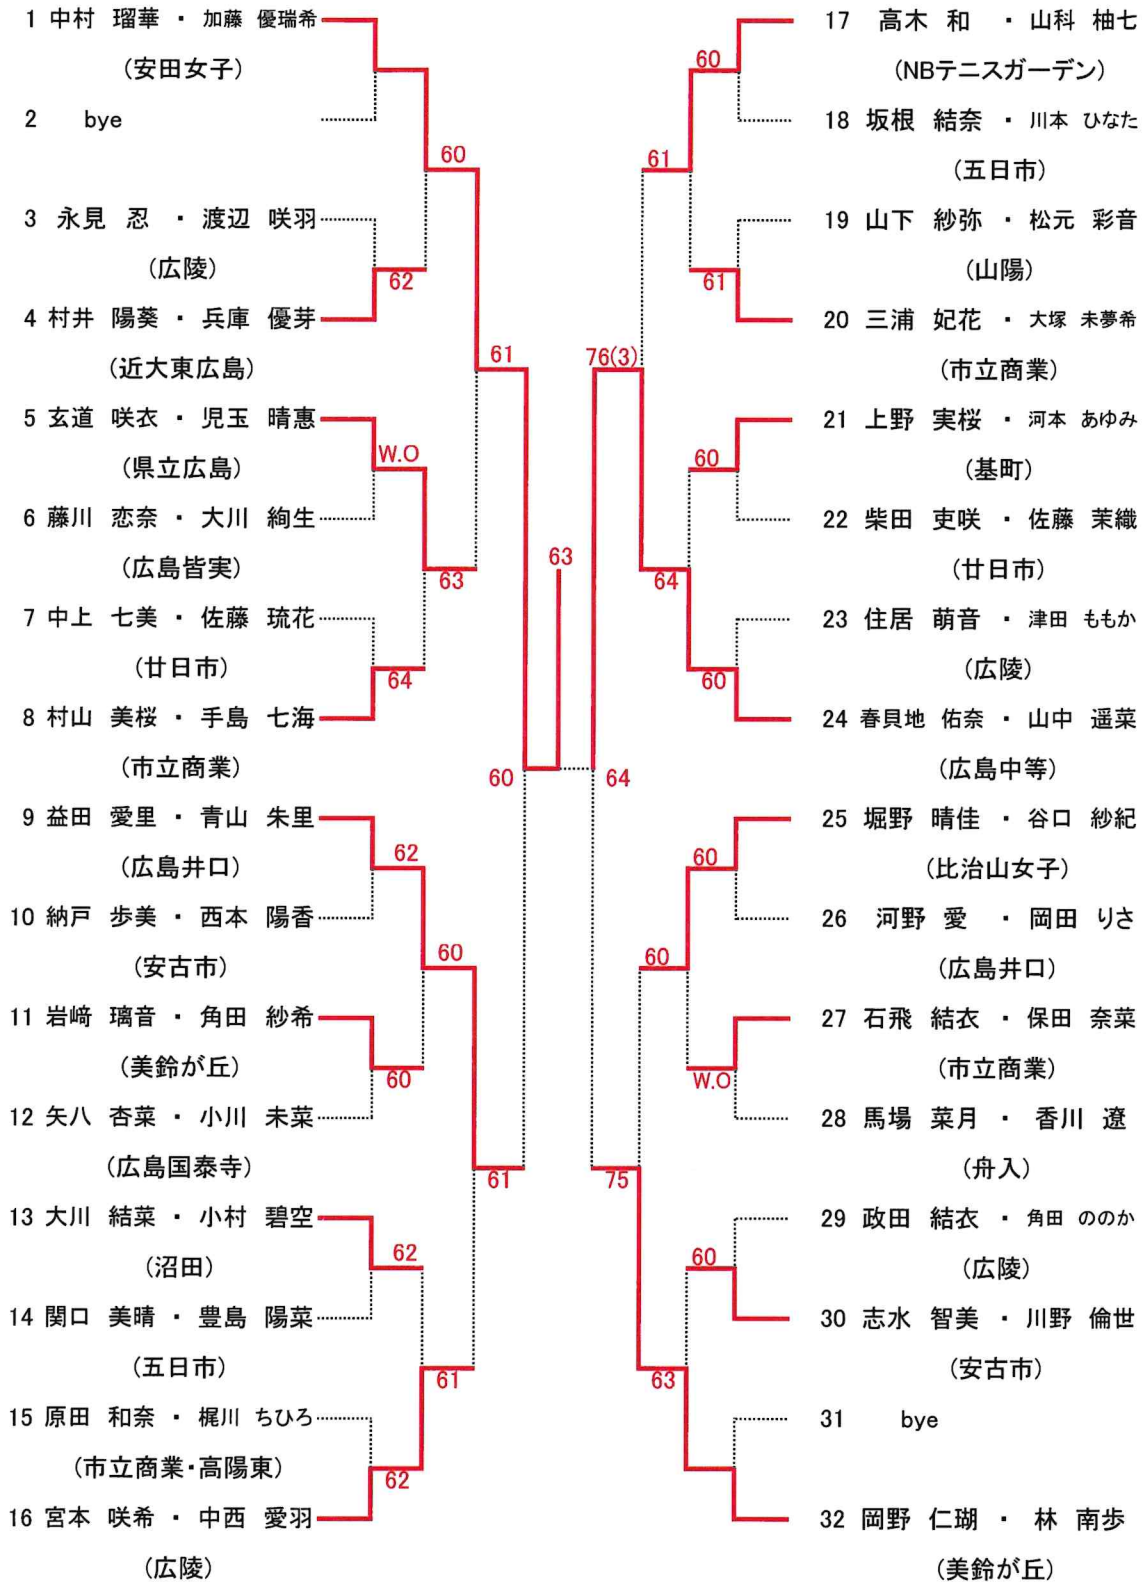

高校女子ダブルス Aブロック

seed 1.中村瑠華・加藤優瑞希、2.清田あいこ・平田早希、3~4.竹内滯穂・大槻早菜、岡野 仁瑚・林南歩