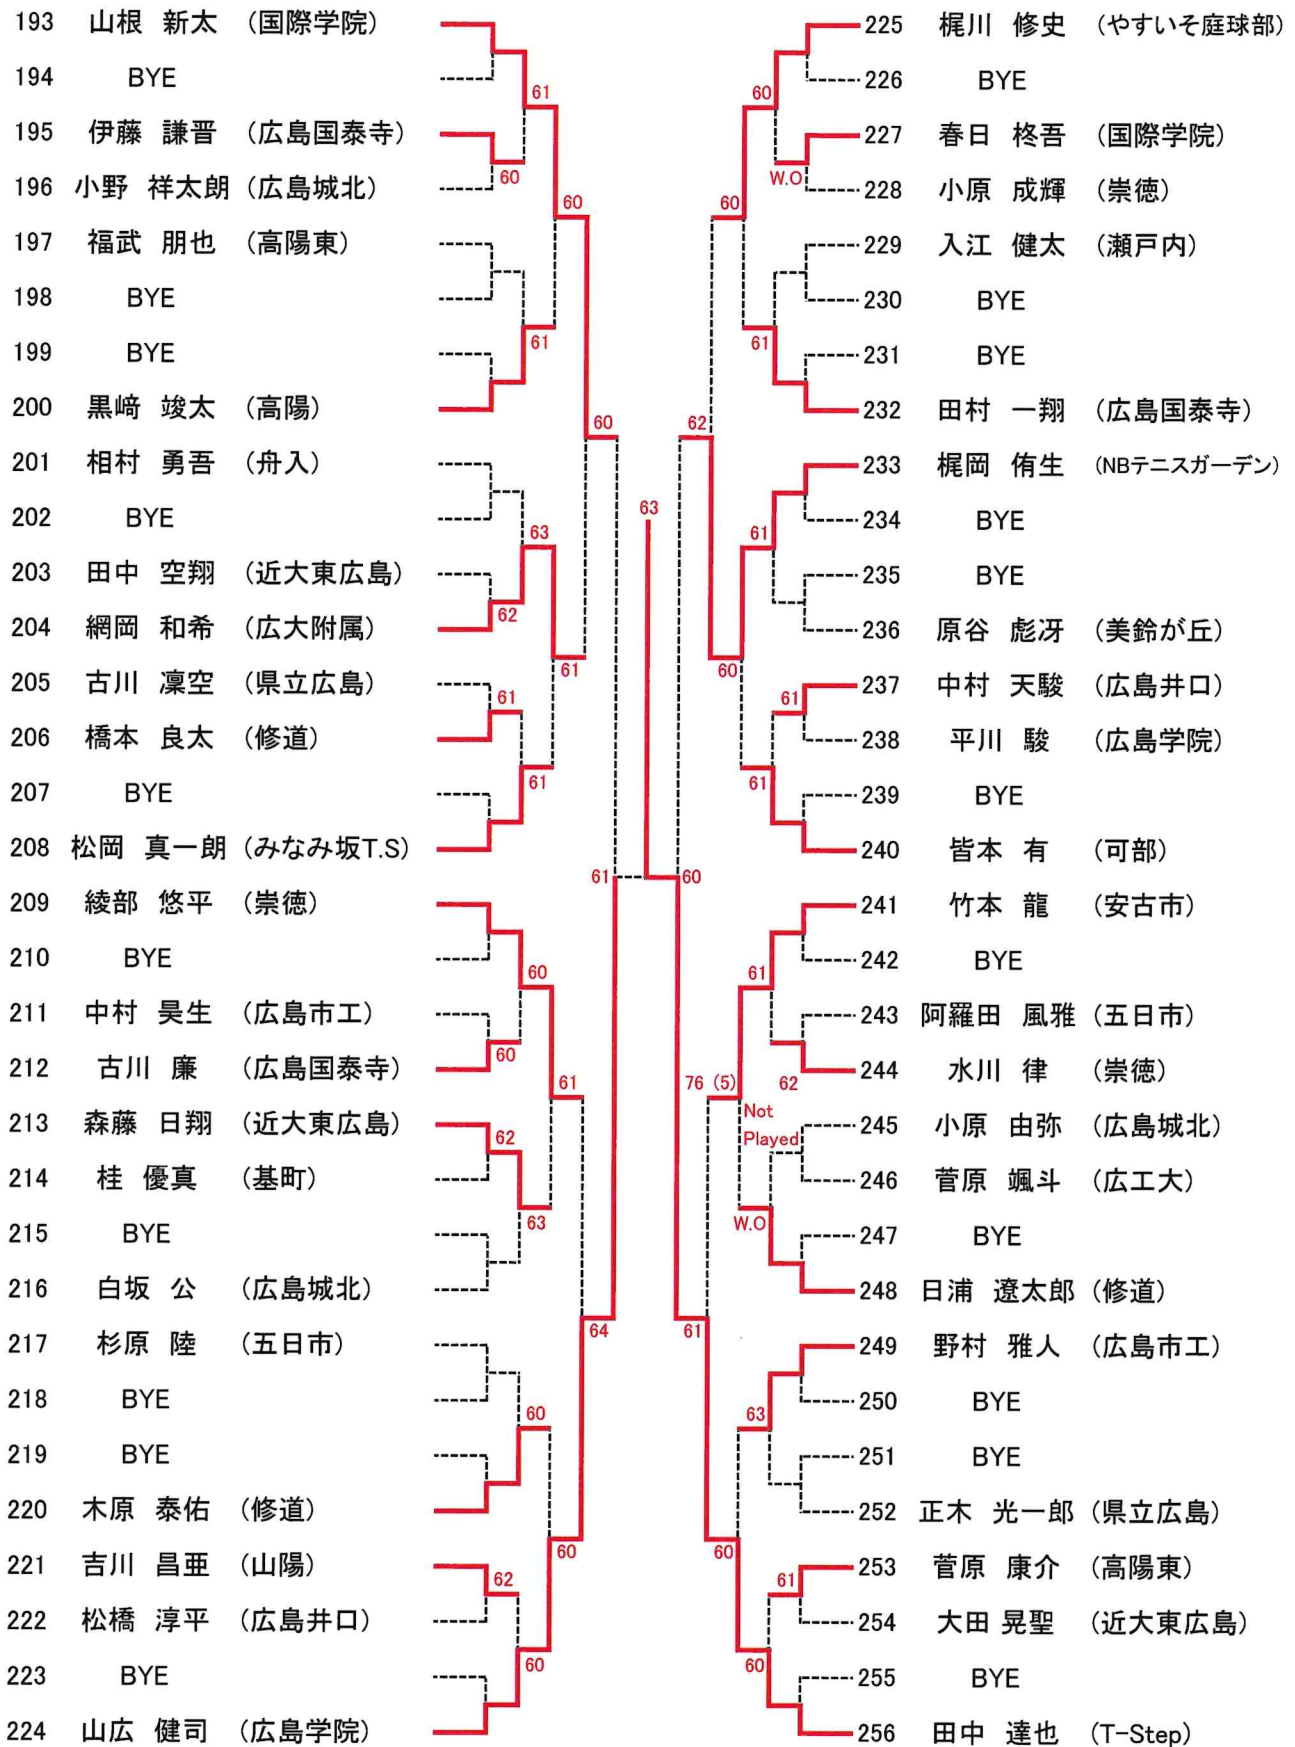

	8月1日	8月2日	8月3日	8月4日	8月7日	8月8日	8月9日
男子オープンシングルス	広域		広域 (残り試合)	広域 (残り試合)	広域 (残り試合)	予備日	予備日
女子オープンシングルス				広域	広域 (残り試合)	広域 (残り試合)	予備日
男子1年生シングルス		広域	広域 (残り試合)	広域 (残り試合)	広域 (残り試合)	予備日	予備日
女子1年生シングルス					広域	広域 (残り試合)	予備日
男子ダブルス			広域	広域 (残り試合)	広域 (残り試合)	予備日	予備日
女子ダブルス						広域	広域 (残り試合)

女子ダブルス ベスト4

- 1.中村 瑠華(安田女子)
加藤優瑞希(安田女子)

- 9.益田 愛里(広島井口)
青山 朱里(広島井口)

- 24.春貝地佑奈(広島中等)
山中 遥菜(広島中等)

- 32.岡野 仁瑚(美鈴が丘)
林 南歩(美鈴が丘)

- 33.竹内 滯穂(広陵)
大槻 早菜(広陵)

- 48.遠藤 雅(安田女子)
松尾 凜(安田女子)

- 56.折本 はな(廿日市)
小石川綺更(廿日市)

- 89.角田 紗希(美鈴が丘)

- 97.堀野 晴佳(比治山女子)

- 128.松永 夢芽(みなみ坂T.S)

男子オープンシングルス Aブロック

1	三好 啓斗 (崇徳)		33	永田 航大 (みなみ坂T.S)
2	BYE		34	BYE
3	山延 侑緯 (広島城北)		35	内田 理人 (広島学院)
4	谷岡 伶皇 (五日市)	62	36	草間 哉太 (基町)
5	岡田 悠希 (安古市)	60	37	西森 雅紘 (廿日市)
6	BYE		38	BYE
7	BYE	63	39	BYE
8	越智 亮介 (修道)		40	岡本 契政 (広島城北)
9	田辺 七聖 (近大東広島)	61	41	坂井 彰太 (修道)
10	BYE		42	BYE
11	川中 彰吾 (高陽東)	63	43	谷岡 聖司 (広島井口)
12	木村 敦哉 (沼田)	W.O	44	橋本 隆寿 (瀬戸内)
13	谷増 航 (広島井口)	60	45	岡光 健佑 (崇徳)
14	山根 惇弘 (広島学院)	63	46	松本 双大 (国際学院)
15	BYE	64	47	BYE
16	入澤 瑠星 (広大附属)		48	山岡 洸陽 (県立広島)
17	河井 大輔 (広島国泰寺)	62	49	中島 淳一郎 (やすいそ庭球部)
18	BYE		50	BYE
19	重本 功太 (高陽)	64	51	横田 海斗 (広島市工)
20	大竹 奏汰 (広島城北)	64	52	野村 駿太 (可部)
21	杉本 悠太 (舟入)	61	53	川橋 優輝 (崇徳)
22	BYE		54	長澤 璃空 (広工大)
23	BYE	60	55	BYE
24	大内 凜太郎 (広島学院)		56	武藤 煌芽 (美鈴が丘)
25	塚田 昂丞 (広島市工)	63	57	寺島 昊輝 (五日市)
26	BYE	61	58	BYE
27	BYE		59	BYE
28	黒木 陽翔 (五日市)		60	政平 幸哉 (近大東広島)
29	埜田 祐紀 (近大東広島)	75	61	倉田 正男 (広島国泰寺)
30	中本 光生 (県立広島)	60	62	中村 陸人 (高陽東)
31	BYE	60	63	BYE
32	赤星 慧樹 (国際学院)		64	川口 颯太 (NBテニスガーデン)

シード 1.三好啓斗 2.田中達也 3, 4. 弓井柊二, 中本涼雅
5~8. 山本 輝, 小村瑛紀, 山根新太, 川口颯太

男子オープンシングルス Bブロック

男子オープンシングルス Cブロック

男子オープンシングルス Dブロック

女子オープンシングルス Aブロック

シード 1.. 清田あいこ 2. 竹内滯穂 3~4. 中村瑠華, 大槻早菜
5~8. 折本はな, 春貝地佑奈, 岡野仁瑚, 谷口紗紀

女子オープンシングルス Bブロック