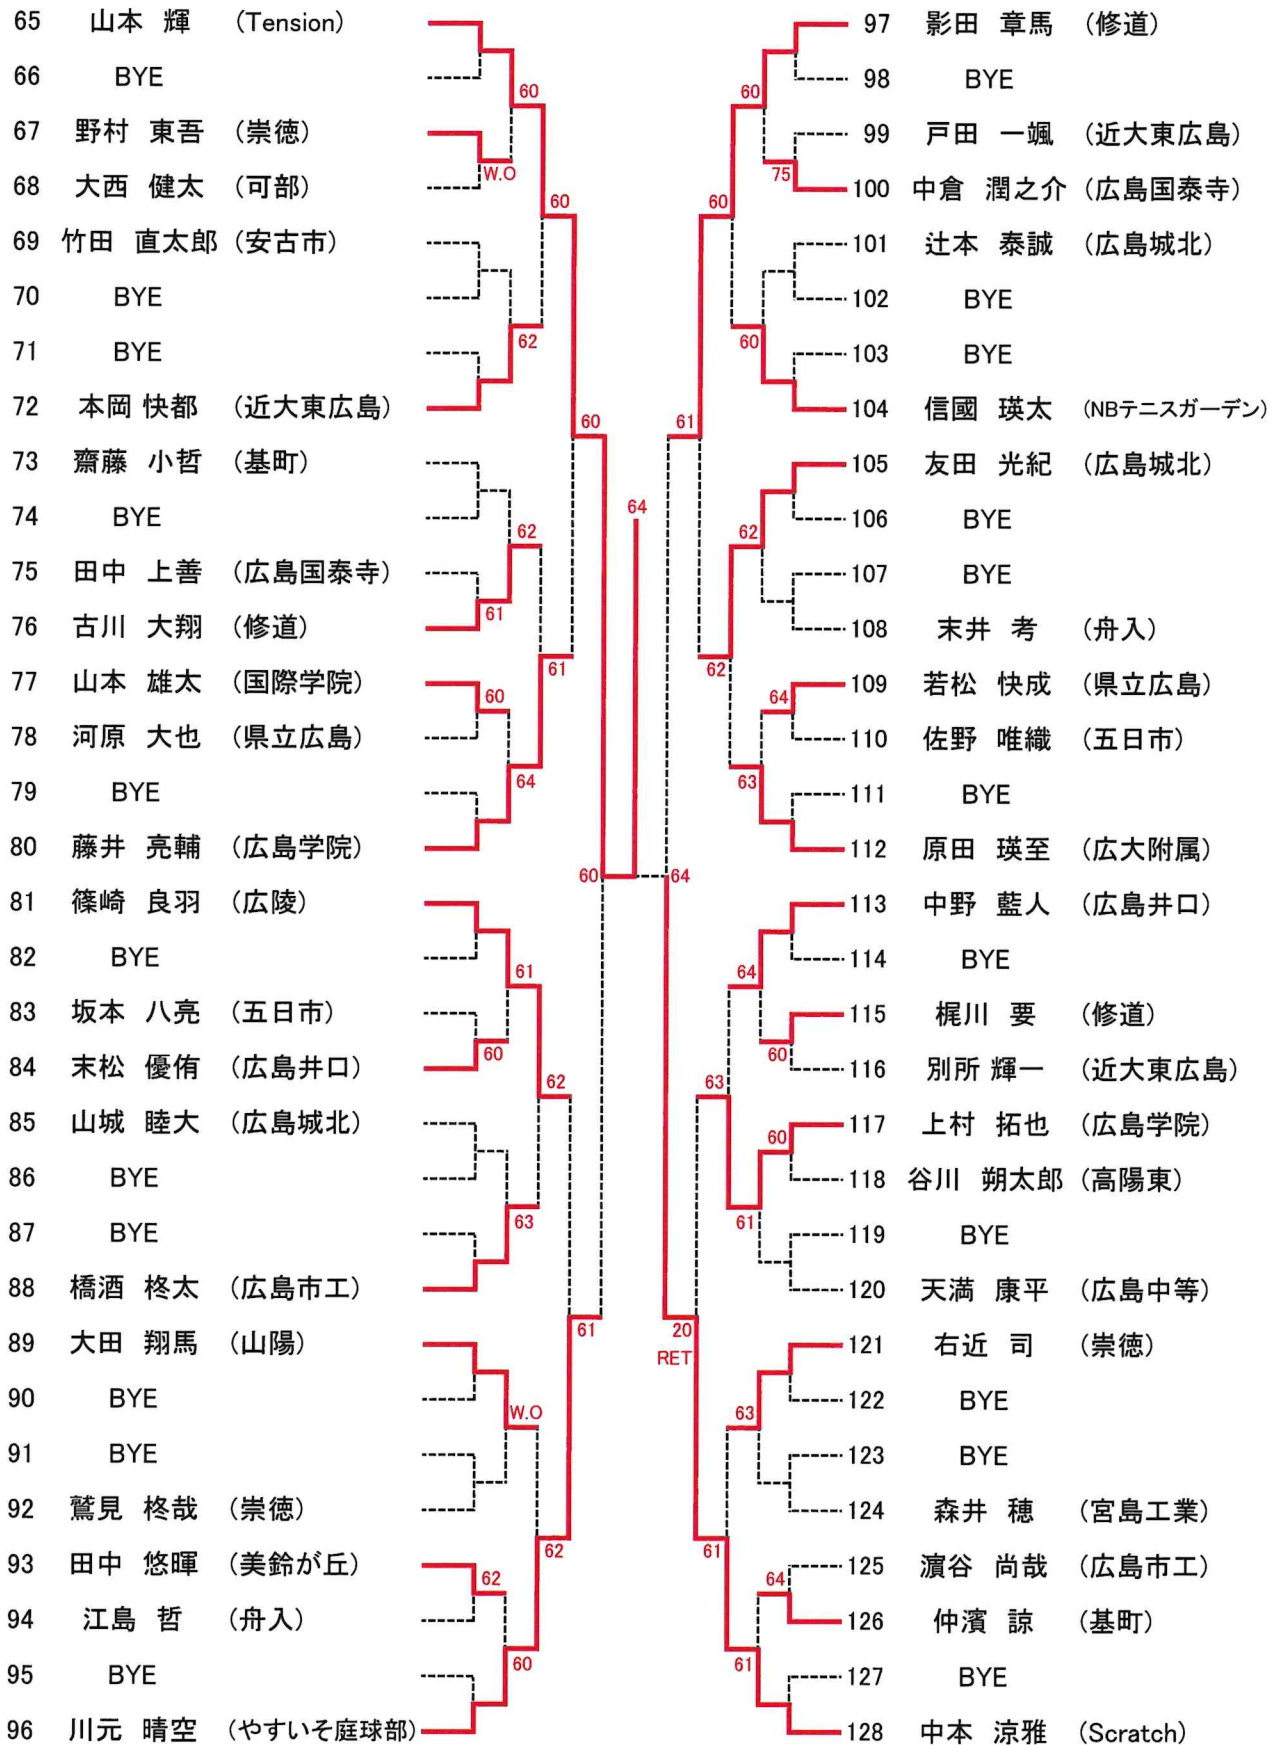

	8月1日	8月2日	8月3日	8月4日	8月7日	8月8日	8月9日
男子オープンシングルス	広域		広域 (残り試合)	広域 (残り試合)	広域 (残り試合)	予備日	予備日
女子オープンシングルス				広域	広域 (残り試合)	広域 (残り試合)	予備日
男子1年生シングルス		広域	広域 (残り試合)	広域 (残り試合)	広域 (残り試合)	予備日	予備日
女子1年生シングルス					広域	広域 (残り試合)	予備日
男子ダブルス			広域	広域 (残り試合)	広域 (残り試合)	予備日	予備日
女子ダブルス						広域	広域 (残り試合)

女子ダブルス ベスト4

- 1.中村 瑠華(安田女子)
加藤優瑞希(安田女子)

- 9.益田 愛里(広島井口)
青山 朱里(広島井口)

- 24.春貝地佑奈(広島中等)
山中 遥菜(広島中等)

- 32.岡野 仁瑚(美鈴が丘)
林 南歩(美鈴が丘)

- 33.竹内 滯穂(広陵)
大槻 早菜(広陵)

- 48.遠藤 雅(安田女子)
松尾 凜(安田女子)

- 56.折本 はな(廿日市)
小石川綺更(廿日市)

- 89.角田 紗希(美鈴が丘)

- 97.堀野 晴佳(比治山女子)

- 128.松永 夢芽(みなみ坂T.S)

男子オープンシングルス Aブロック

1	三好 啓斗 (崇徳)		33	永田 航大 (みなみ坂T.S)
2	BYE		34	BYE
3	山延 侑緯 (広島城北)		35	内田 理人 (広島学院)
4	谷岡 伶皇 (五日市)	62	36	草間 哉太 (基町)
5	岡田 悠希 (安古市)	60	37	西森 雅紘 (廿日市)
6	BYE		38	BYE
7	BYE	63	39	BYE
8	越智 亮介 (修道)		40	岡本 契政 (広島城北)
9	田辺 七聖 (近大東広島)	61	41	坂井 彰太 (修道)
10	BYE		42	BYE
11	川中 彰吾 (高陽東)	63	43	谷岡 聖司 (広島井口)
12	木村 敦哉 (沼田)	W.O	44	橋本 隆寿 (瀬戸内)
13	谷増 航 (広島井口)	60	45	岡光 健佑 (崇徳)
14	山根 惇弘 (広島学院)	63	46	松本 双大 (国際学院)
15	BYE	64	47	BYE
16	入澤 瑠星 (広大附属)		48	山岡 洸陽 (県立広島)
17	河井 大輔 (広島国泰寺)	62	49	中島 淳一郎 (やすいそ庭球部)
18	BYE		50	BYE
19	重本 功太 (高陽)	64	51	横田 海斗 (広島市工)
20	大竹 奏汰 (広島城北)	64	52	野村 駿太 (可部)
21	杉本 悠太 (舟入)	61	53	川橋 優輝 (崇徳)
22	BYE		54	長澤 璃空 (広工大)
23	BYE	60	55	BYE
24	大内 凜太郎 (広島学院)		56	武藤 煌芽 (美鈴が丘)
25	塚田 昂丞 (広島市工)	63	57	寺島 昊輝 (五日市)
26	BYE	61	58	BYE
27	BYE		59	BYE
28	黒木 陽翔 (五日市)		60	政平 幸哉 (近大東広島)
29	埜田 祐紀 (近大東広島)	75	61	倉田 正男 (広島国泰寺)
30	中本 光生 (県立広島)	60	62	中村 陸人 (高陽東)
31	BYE	60	63	BYE
32	赤星 慧樹 (国際学院)		64	川口 颯太 (NBテニスガーデン)

シード 1.三好啓斗 2.田中達也 3, 4. 弓井柊二, 中本涼雅
5~8. 山本 輝, 小村瑛紀, 山根新太, 川口颯太

男子オープンシングルス Bブロック

男子オープンシングルス Cブロック

男子オープンシングルス Dブロック

女子オープンシングルス Aブロック

シード 1.. 清田あいこ 2. 竹内滯穂 3~4. 中村瑠華, 大槻早菜
5~8. 折本はな, 春貝地佑奈, 岡野仁瑚, 谷口紗紀

女子オープンシングルス Bブロック