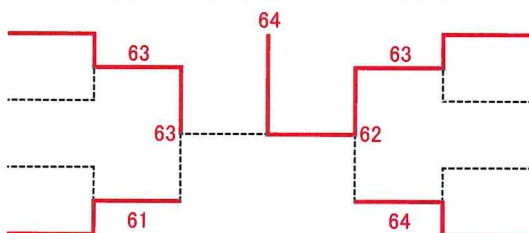

- 65.弓井 柊二(近大東広島)
  山本 輝(Tension)

- 96.鳥越 宥杜(Scratch)
  中本 涼雅(Scratch)

- 97.山広 健司(広島学院)
  大内凜太郎(広島学院)

- 128.大島 碧斗(やすいそ庭球部)
  田中 達也(T-Step)

女子ダブルス ベスト4

- 1.中村 瑠華(安田女子)
  加藤優瑞希(安田女子)

- 9.益田 愛里(広島井口)
  青山 朱里(広島井口)

- 24.春貝地佑奈(広島中等)
  山中 遥菜(広島中等)

- 32.岡野 仁瑚(美鈴が丘)
  林 南歩(美鈴が丘)