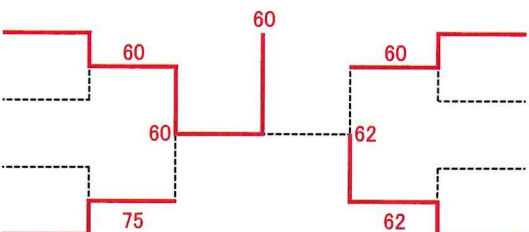

- 209.稲田 千晃(広島中等)

- 256.徳永 恢良(やすいそ庭球部)

1年生女子シングルス ベスト8

- 1.高木 和(NBテニスガーデン)

- 28.三宅 友里(広陵)

- 33.佐藤 彩夏(県立広島)

- 49.岩崎 璃音(美鈴が丘)

- 65.安食 文美(PROGRESS)