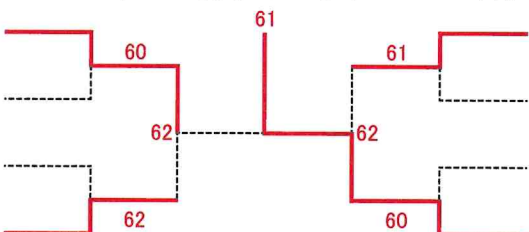

- 57.渡邊 音羽(高陽)
中野 花音(高陽)

1年生男子シングルス ベスト8

- 1.藤山一千翔(やすいそ庭球部)

- 33.福田 愛輝(廿日市高校)

- 65.山田 悠平(Tension)

- 128.瀧本 琉(広陵)

- 129.出垣 遼(Tension)

- 184.福原 大輝(広陵)