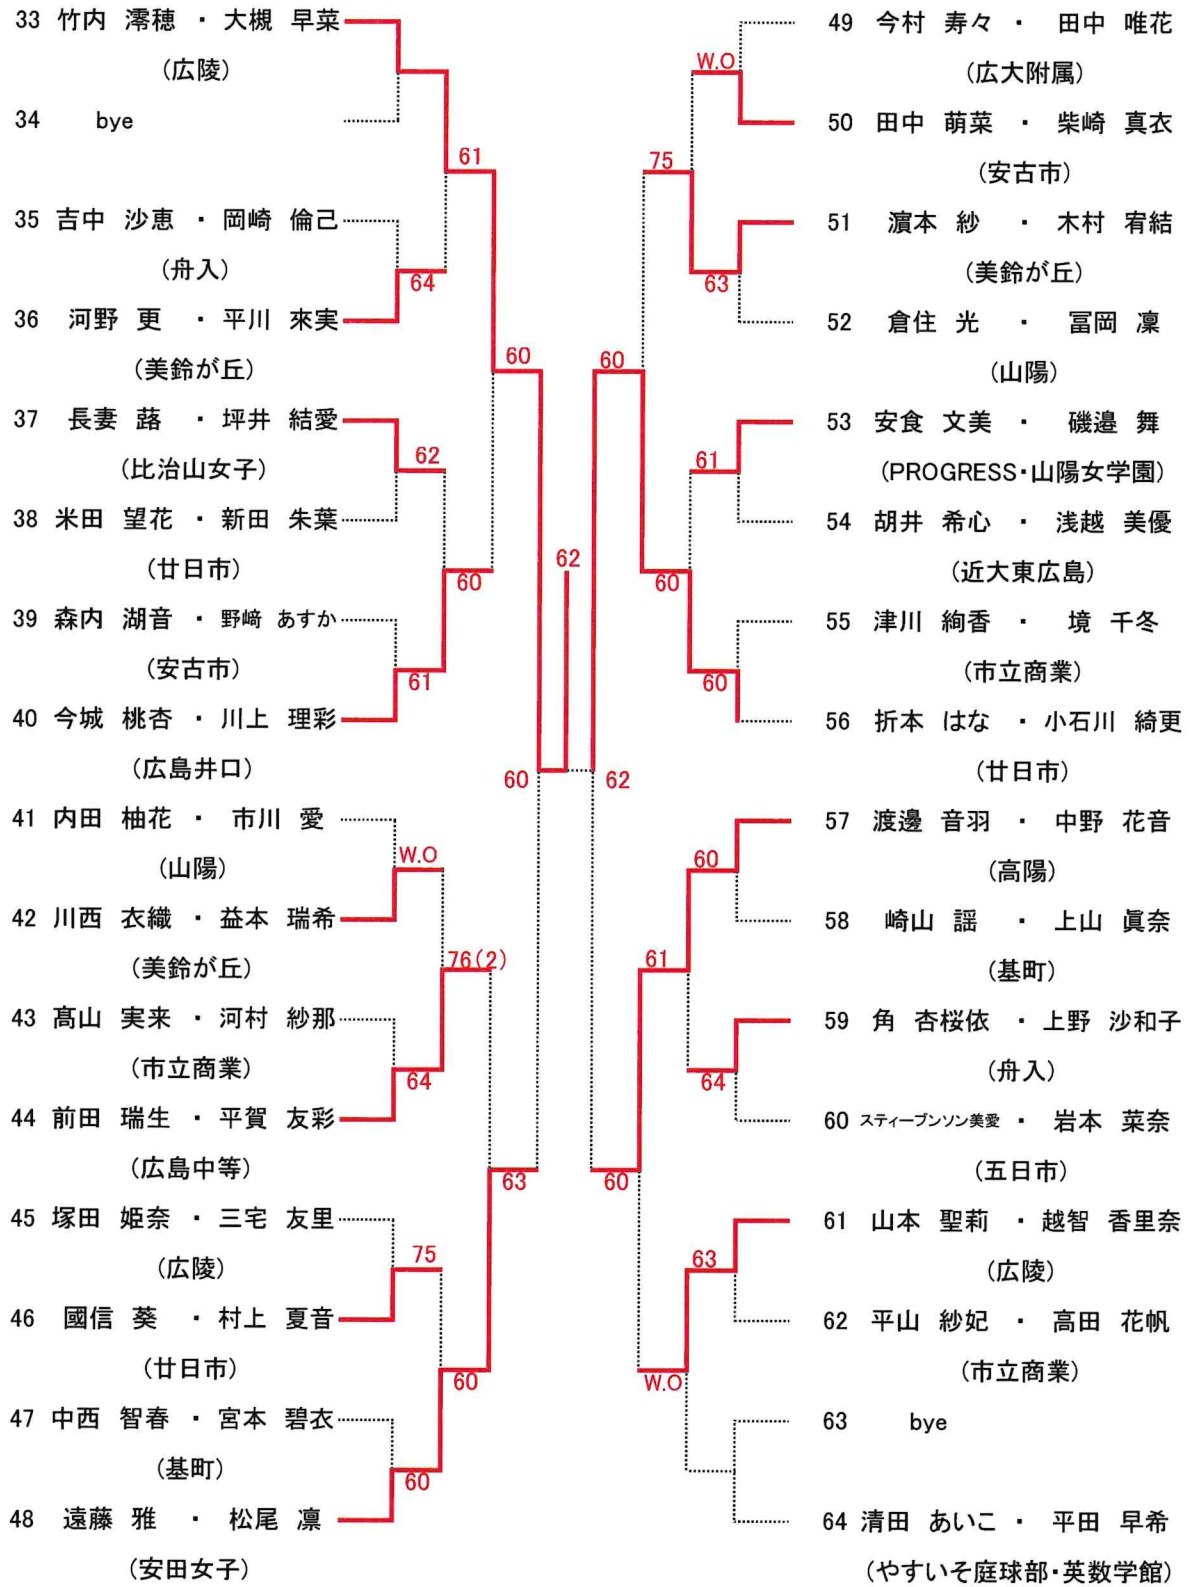

	8月1日	8月2日	8月3日	8月4日	8月7日	8月8日	8月9日
男子オープンシングルス	広域		広域 (残り試合)	広域 (残り試合)	広域 (残り試合)	予備日	予備日
女子オープンシングルス				広域	広域 (残り試合)	広域 (残り試合)	予備日
男子1年生シングルス		広域	広域 (残り試合)	広域 (残り試合)	広域 (残り試合)	予備日	予備日
女子1年生シングルス					広域	広域 (残り試合)	予備日
男子ダブルス			広域	広域 (残り試合)	広域 (残り試合)	予備日	予備日
女子ダブルス						広域	広域 (残り試合)

女子ダブルス ベスト4

- 1.中村 瑠華(安田女子)
加藤優瑞希(安田女子)

- 9.益田 愛里(広島井口)
青山 朱里(広島井口)

- 24.春貝地佑奈(広島中等)
山中 遥菜(広島中等)

- 32.岡野 仁瑚(美鈴が丘)
林 南歩(美鈴が丘)

- 33.竹内 滯穂(広陵)
大槻 早菜(広陵)

- 48.遠藤 雅(安田女子)
松尾 凜(安田女子)

- 56.折本 はな(廿日市)
小石川綺更(廿日市)

シード 1.三好啓斗 2.田中達也 3, 4. 弓井柊二, 中本涼雅
5~8. 山本 輝, 小村瑛紀, 山根新太, 川口颯太

男子オープンシングルス Bブロック

男子オープンシングルス Cブロック

男子オープンシングルス Dブロック

女子オープンシングルス Aブロック

シード 1.. 清田あいこ 2. 竹内滯穂 3~4. 中村瑠華, 大槻早菜
5~8. 折本はな, 春貝地佑奈, 岡野仁瑚, 谷口紗紀

女子オープンシングルス Bブロック

第71回 広島市夏季高校生テニス選手権大会 男子ダブルス

Dブロック

高校女子ダブルス Aブロック

seed 1.中村瑠華・加藤優瑞希、2.清田あいこ・平田早希、3~4.竹内滯穂・大槻早菜、岡野 仁瑚・林南歩

高校女子ダブルス
Bブロック

1年生男子シングルス Aブロック

シード 1.藤山一千翔 2.徳永恢良 3, 4.出垣 遼, 瀧本 琉
5~8. 山田 悠平、川出 悠翔、児玉連太郎、酒井 元

1年生男子シングルス Bブロック