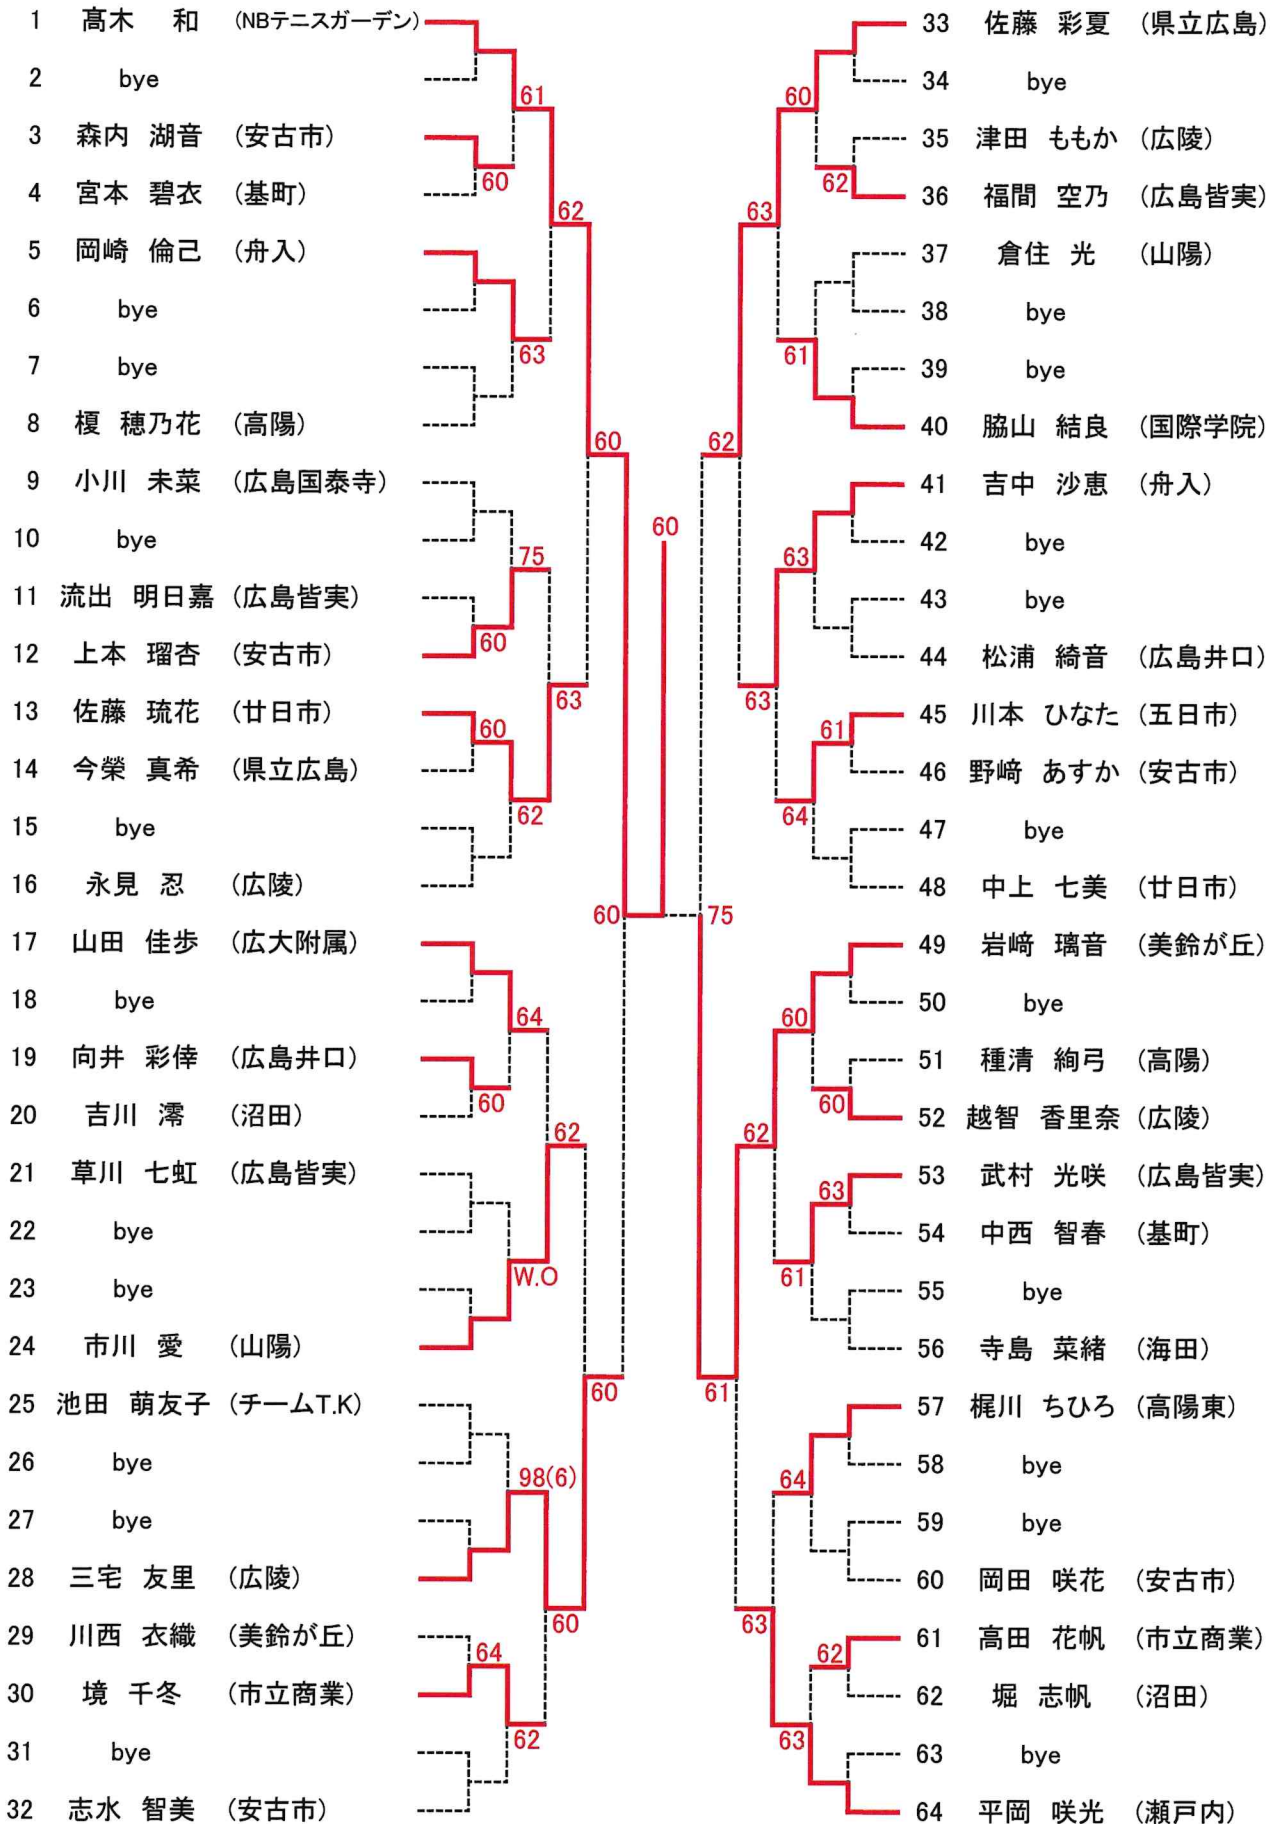

1年生女子シングルス Aブロック

Seed 1.高木 和, 2.松永夢芽, 3・4. 安食文美, 平岡咲光

1年生女子シングルス Bブロック

65 安食 文美 (PROGRESS)		97 堀野 晴佳 (比治山女子)
66 bye		98 bye
67 諸野脇 彩羽 (広島井口)	61	99 首藤 瑞葵 (美鈴が丘)
68 三島 望愛 (舟入)	64	100 舌 彩栄子 (高陽)
69 渡辺 咲羽 (広陵)	60	101 沖野 梨沙 (広島皆実)
70 bye		102 bye
71 bye	62	103 bye
72 坂根 結奈 (五日市)	61	104 納戸 歩美 (安古市)
73 畑 莉緒 (高陽)		105 崎山 謡 (基町)
74 bye		106 bye
75 上山 真奈 (基町)	63	107 bye
76 益本 瑞希 (美鈴が丘)	64	108 山本 聖莉 (広陵)
77 川野 倫世 (安古市)	75	109 水越 彩花 (海田)
78 植田 華 (廿日市)	60	110 松尾 智花 (舟入)
79 bye	60	111 bye
80 加藤 那奈 (広島皆実)		112 磯邊 舞 (山陽女学園)
81 小村 碧空 (沼田)	60	113 大中 咲衣 (広島井口)
82 bye		114 bye
83 新宅 優友 (海田)	64	115 富岡 凜 (山陽)
84 白根 実桜 (県立広島)	W.O	116 中村 紗菜 (安古市)
85 富士野 陽莉 (広島皆実)	64	117 中村 彩笑 (広島皆実)
86 bye		118 小笹 真央 (広大附属)
87 bye	62	119 bye
88 川端 美結 (近大東広島)		120 津川 絢香 (市立商業)
89 角田 紗希 (美鈴が丘)	75	121 叶丸 綾夏 (県立広島)
90 bye		122 bye
91 bye	63	123 bye
92 原田 和奈 (市立商業)		124 田中 萌菜 (安古市)
93 西本 陽香 (安古市)	60	125 塚田 姫奈 (広陵)
94 山下 紗弥 (山陽)	64	126 藤岡 羽乃 (広島皆実)
95 bye	61	127 bye
96 住居 萌音 (広陵)		128 松永 夢芽 (みなみ坂T.S)