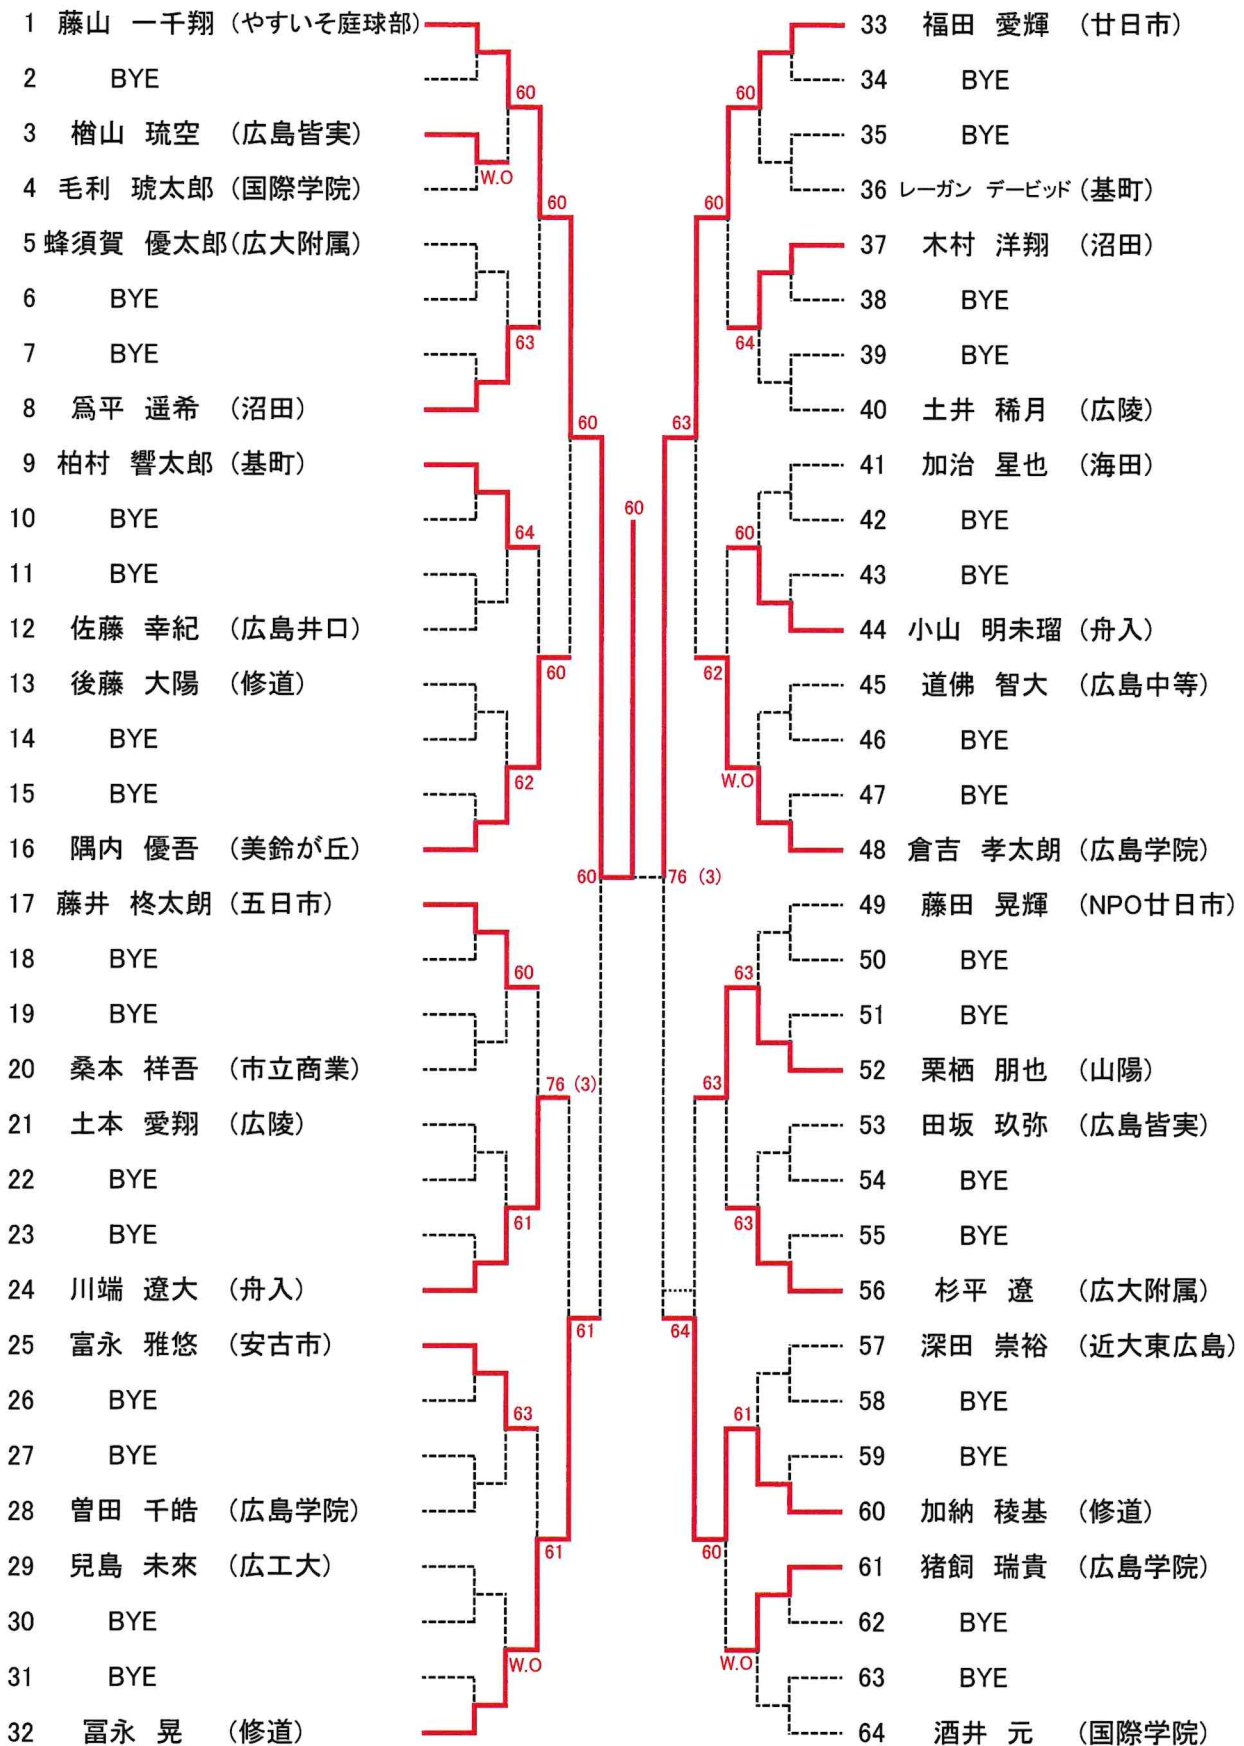

	8月1日	8月2日	8月3日	8月4日	8月7日	8月8日	8月9日
男子オープンシングルス	広域		広域 (残り試合)	広域 (残り試合)	広域 (残り試合)	予備日	予備日
女子オープンシングルス				広域	広域 (残り試合)	広域 (残り試合)	予備日
男子1年生シングルス		広域	広域 (残り試合)	広域 (残り試合)	広域 (残り試合)	予備日	予備日
女子1年生シングルス					広域	広域 (残り試合)	予備日
男子ダブルス			広域	広域 (残り試合)	広域 (残り試合)	予備日	予備日
女子ダブルス						広域	広域 (残り試合)

女子ダブルス ベスト4

- 1.中村 瑠華(安田女子)
加藤優瑞希(安田女子)

- 9.益田 愛里(広島井口)
青山 朱里(広島井口)

- 24.春貝地佑奈(広島中等)
山中 遥菜(広島中等)

- 32.岡野 仁瑚(美鈴が丘)
林 南歩(美鈴が丘)

- 33.竹内 滯穂(広陵)
大槻 早菜(広陵)

- 48.遠藤 雅(安田女子)
松尾 凜(安田女子)

- 56.折本 はな(廿日市)
小石川綺更(廿日市)

シード 1.三好啓斗 2.田中達也 3, 4. 弓井柊二, 中本涼雅
5~8. 山本 輝, 小村瑛紀, 山根新太, 川口颯太

男子オープンシングルス Bブロック

男子オープンシングルス Cブロック

男子オープンシングルス Dブロック

女子オープンシングルス Aブロック

シード 1.. 清田あいこ 2. 竹内滯穂 3~4. 中村瑠華, 大槻早菜
5~8. 折本はな, 春貝地佑奈, 岡野仁瑚, 谷口紗紀

女子オープンシングルス Bブロック

第71回 広島市夏季高校生テニス選手権大会 男子ダブルス

Dブロック

高校女子ダブルス Aブロック

seed 1.中村瑠華・加藤優瑞希、2.清田あいこ・平田早希、3~4.竹内滯穂・大槻早菜、岡野 仁瑚・林南歩

高校女子ダブルス
Bブロック

1年生男子シングルス Aブロック

シード 1.藤山一千翔 2.徳永恢良 3, 4.出垣 遼, 瀧本 琉
5~8. 山田 悠平、川出 悠翔、児玉連太郎、酒井 元

1年生男子シングルス Bブロック