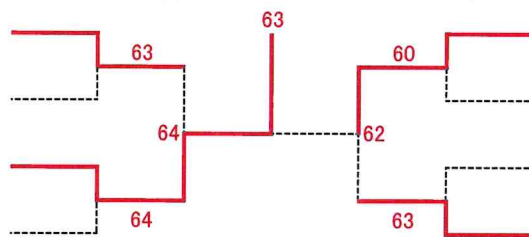

- 128.中本 涼雅(Scratch)

- 129.弓井 柊二(近大東広島)

- 192.小村 瑛紀(海田)

- 224.山広 健司(広島学院)

- 256.田中 達也(T-Step)

一般女子シングルス ベスト8

- 1.清田あいこ(やすいそ庭球部)

- 17.遠藤 雅(安田女子)