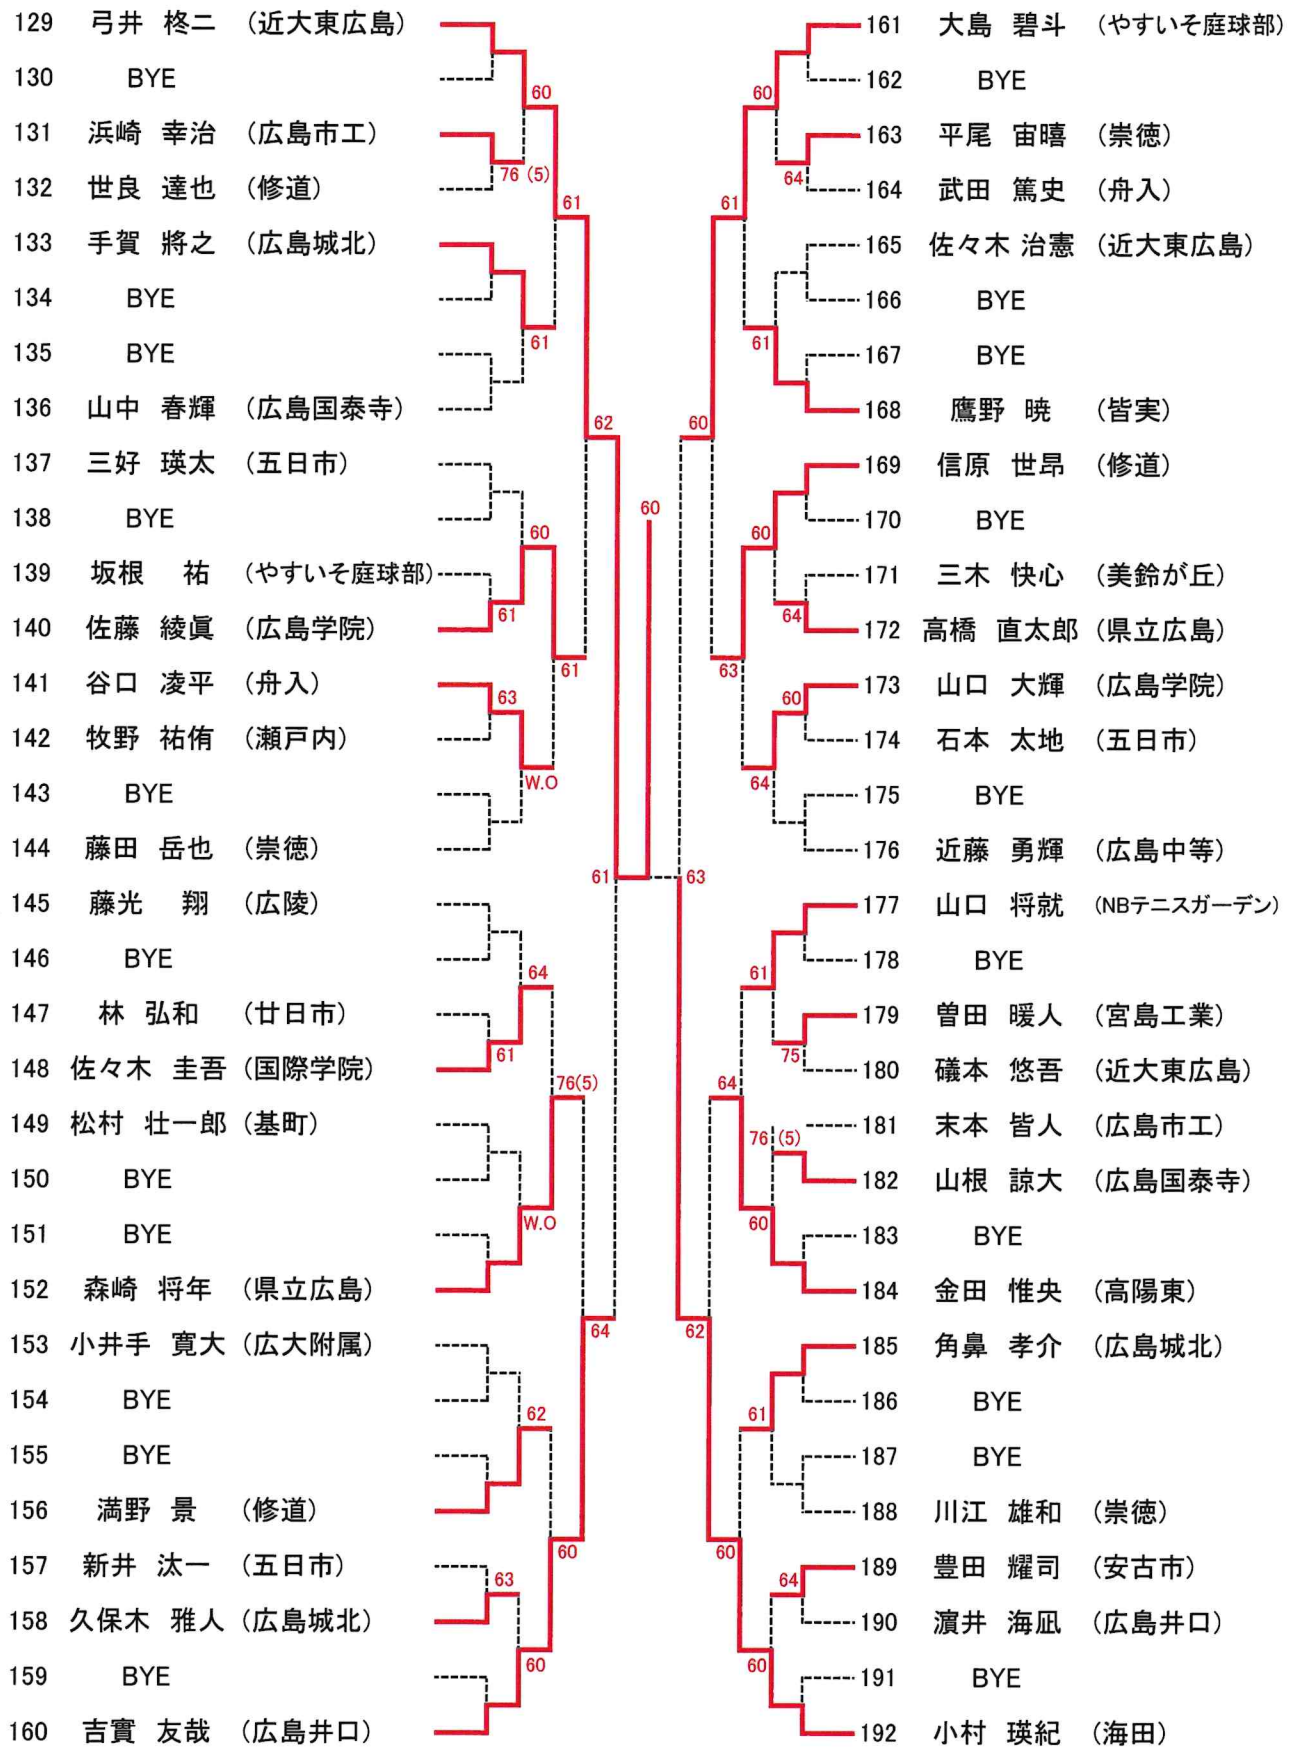

	8月1日	8月2日	8月3日	8月4日	8月7日	8月8日	8月9日
男子オープンシングルス	広域		広域 (残り試合)	広域 (残り試合)	広域 (残り試合)	予備日	予備日
女子オープンシングルス				広域	広域 (残り試合)	広域 (残り試合)	予備日
男子1年生シングルス		広域	広域 (残り試合)	広域 (残り試合)	広域 (残り試合)	予備日	予備日
女子1年生シングルス					広域	広域 (残り試合)	予備日
男子ダブルス			広域	広域 (残り試合)	広域 (残り試合)	予備日	予備日
女子ダブルス						広域	広域 (残り試合)

女子ダブルス ベスト4

- 1.中村 瑠華(安田女子)
加藤優瑞希(安田女子)

- 9.益田 愛里(広島井口)
青山 朱里(広島井口)

- 24.春貝地佑奈(広島中等)
山中 遥菜(広島中等)

- 32.岡野 仁瑚(美鈴が丘)
林 南歩(美鈴が丘)

- 33.竹内 滯穂(広陵)
大槻 早菜(広陵)

- 48.遠藤 雅(安田女子)
松尾 凜(安田女子)

- 56.折本 はな(廿日市)
小石川綺更(廿日市)

- 89.角田 紗希(美鈴が丘)

- 97.堀野 晴佳(比治山女子)

- 128.松永 夢芽(みなみ坂T.S)

男子オープンシングルス Aブロック

1	三好 啓斗 (崇徳)		33	永田 航大 (みなみ坂T.S)
2	BYE		34	BYE
3	山延 侑緯 (広島城北)		35	内田 理人 (広島学院)
4	谷岡 伶皇 (五日市)	62	36	草間 哉太 (基町)
5	岡田 悠希 (安古市)	60	37	西森 雅紘 (廿日市)
6	BYE		38	BYE
7	BYE	63	39	BYE
8	越智 亮介 (修道)		40	岡本 契政 (広島城北)
9	田辺 七聖 (近大東広島)	61	41	坂井 彰太 (修道)
10	BYE		42	BYE
11	川中 彰吾 (高陽東)	63	43	谷岡 聖司 (広島井口)
12	木村 敦哉 (沼田)	W.O	44	橋本 隆寿 (瀬戸内)
13	谷増 航 (広島井口)	60	45	岡光 健佑 (崇徳)
14	山根 惇弘 (広島学院)	63	46	松本 双大 (国際学院)
15	BYE	64	47	BYE
16	入澤 瑠星 (広大附属)		48	山岡 洸陽 (県立広島)
17	河井 大輔 (広島国泰寺)	62	49	中島 淳一郎 (やすいそ庭球部)
18	BYE		50	BYE
19	重本 功太 (高陽)	64	51	横田 海斗 (広島市工)
20	大竹 奏汰 (広島城北)	64	52	野村 駿太 (可部)
21	杉本 悠太 (舟入)	61	53	川橋 優輝 (崇徳)
22	BYE		54	長澤 璃空 (広工大)
23	BYE	60	55	BYE
24	大内 凜太郎 (広島学院)		56	武藤 煌芽 (美鈴が丘)
25	塚田 昂丞 (広島市工)	63	57	寺島 昊輝 (五日市)
26	BYE	61	58	BYE
27	BYE		59	BYE
28	黒木 陽翔 (五日市)		60	政平 幸哉 (近大東広島)
29	埜田 祐紀 (近大東広島)	75	61	倉田 正男 (広島国泰寺)
30	中本 光生 (県立広島)	60	62	中村 陸人 (高陽東)
31	BYE	60	63	BYE
32	赤星 慧樹 (国際学院)		64	川口 颯太 (NBテニスガーデン)

シード 1.三好啓斗 2.田中達也 3, 4. 弓井柊二, 中本涼雅
5~8. 山本 輝, 小村瑛紀, 山根新太, 川口颯太

男子オープンシングルス Bブロック

男子オープンシングルス Cブロック

男子オープンシングルス Dブロック

女子オープンシングルス Aブロック

シード 1.. 清田あいこ 2. 竹内滯穂 3~4. 中村瑠華, 大槻早菜
5~8. 折本はな, 春貝地佑奈, 岡野仁瑚, 谷口紗紀

女子オープンシングルス Bブロック