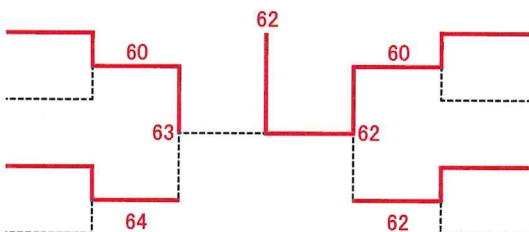

- 33.竹内 滯穂(広陵)
  大槻 早菜(広陵)

- 48.遠藤 雅(安田女子)
  松尾 凜(安田女子)

- 56.折本 はな(廿日市)
  小石川綺更(廿日市)

- 57.渡邊 音羽(高陽)
  中野 花音(高陽)