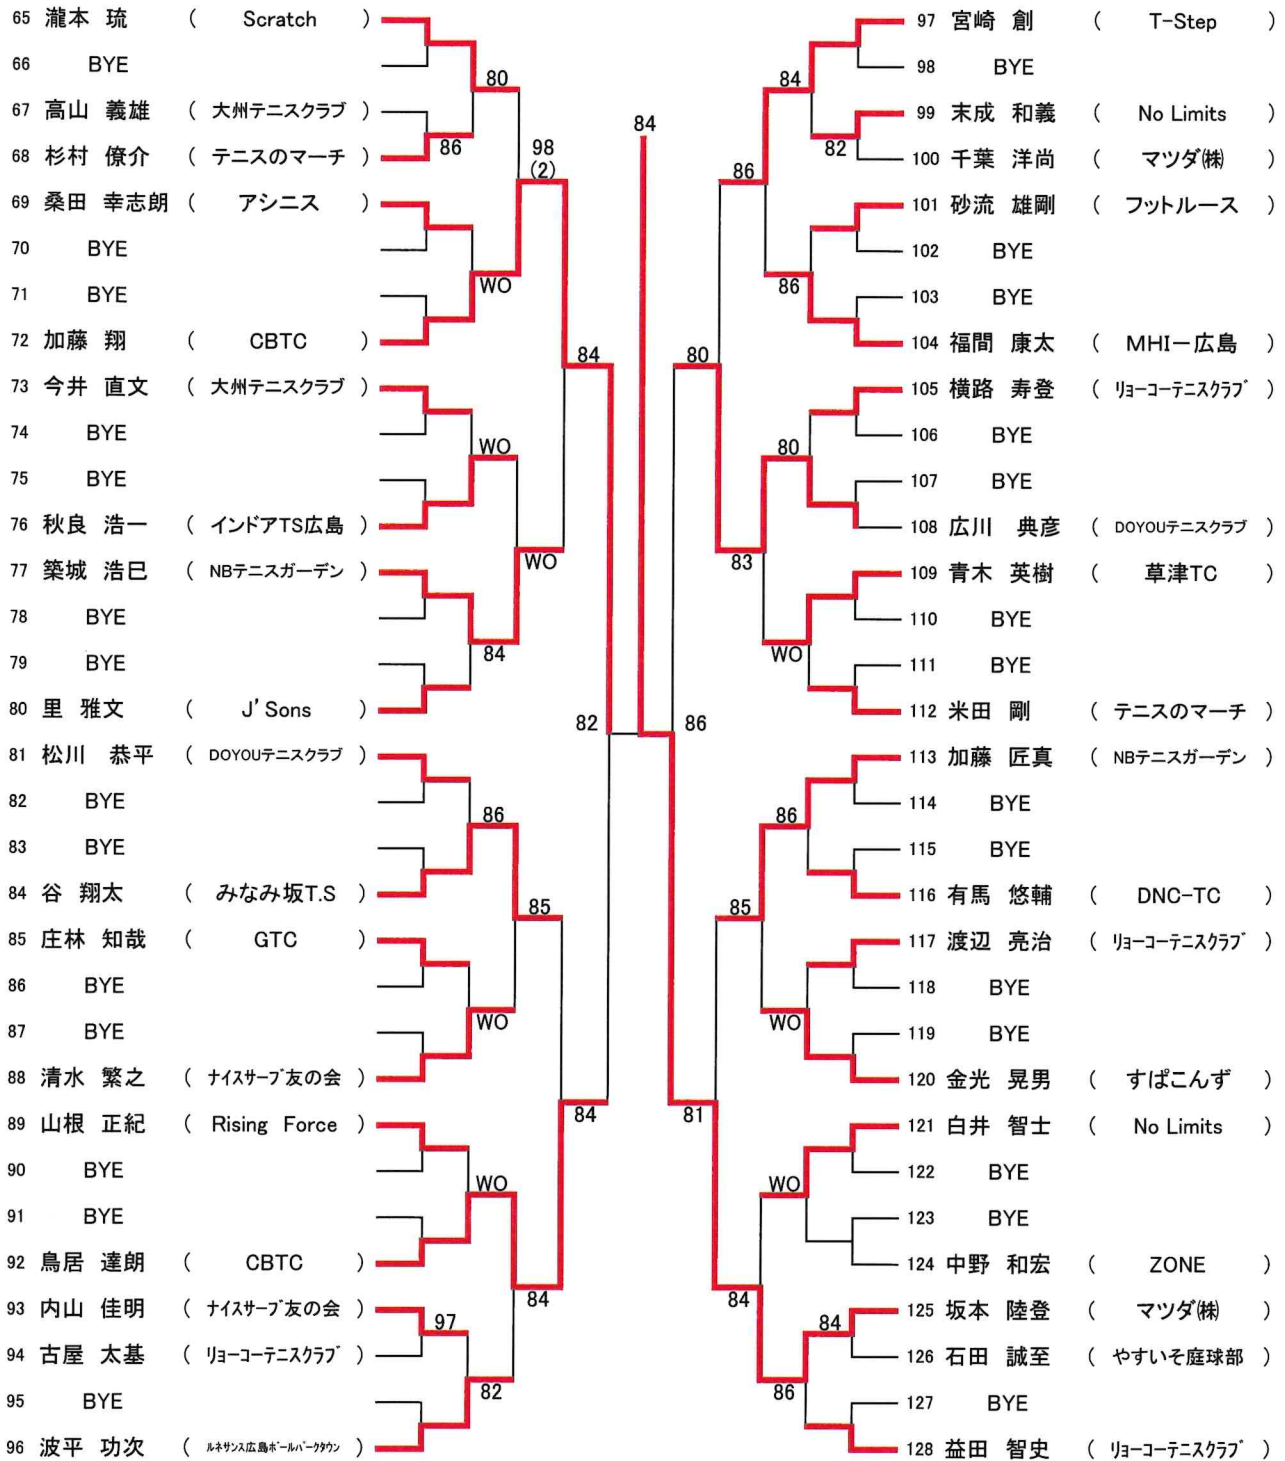

第101広島市春季C級シングルス選手権大会

【男子】
[Bブロック]