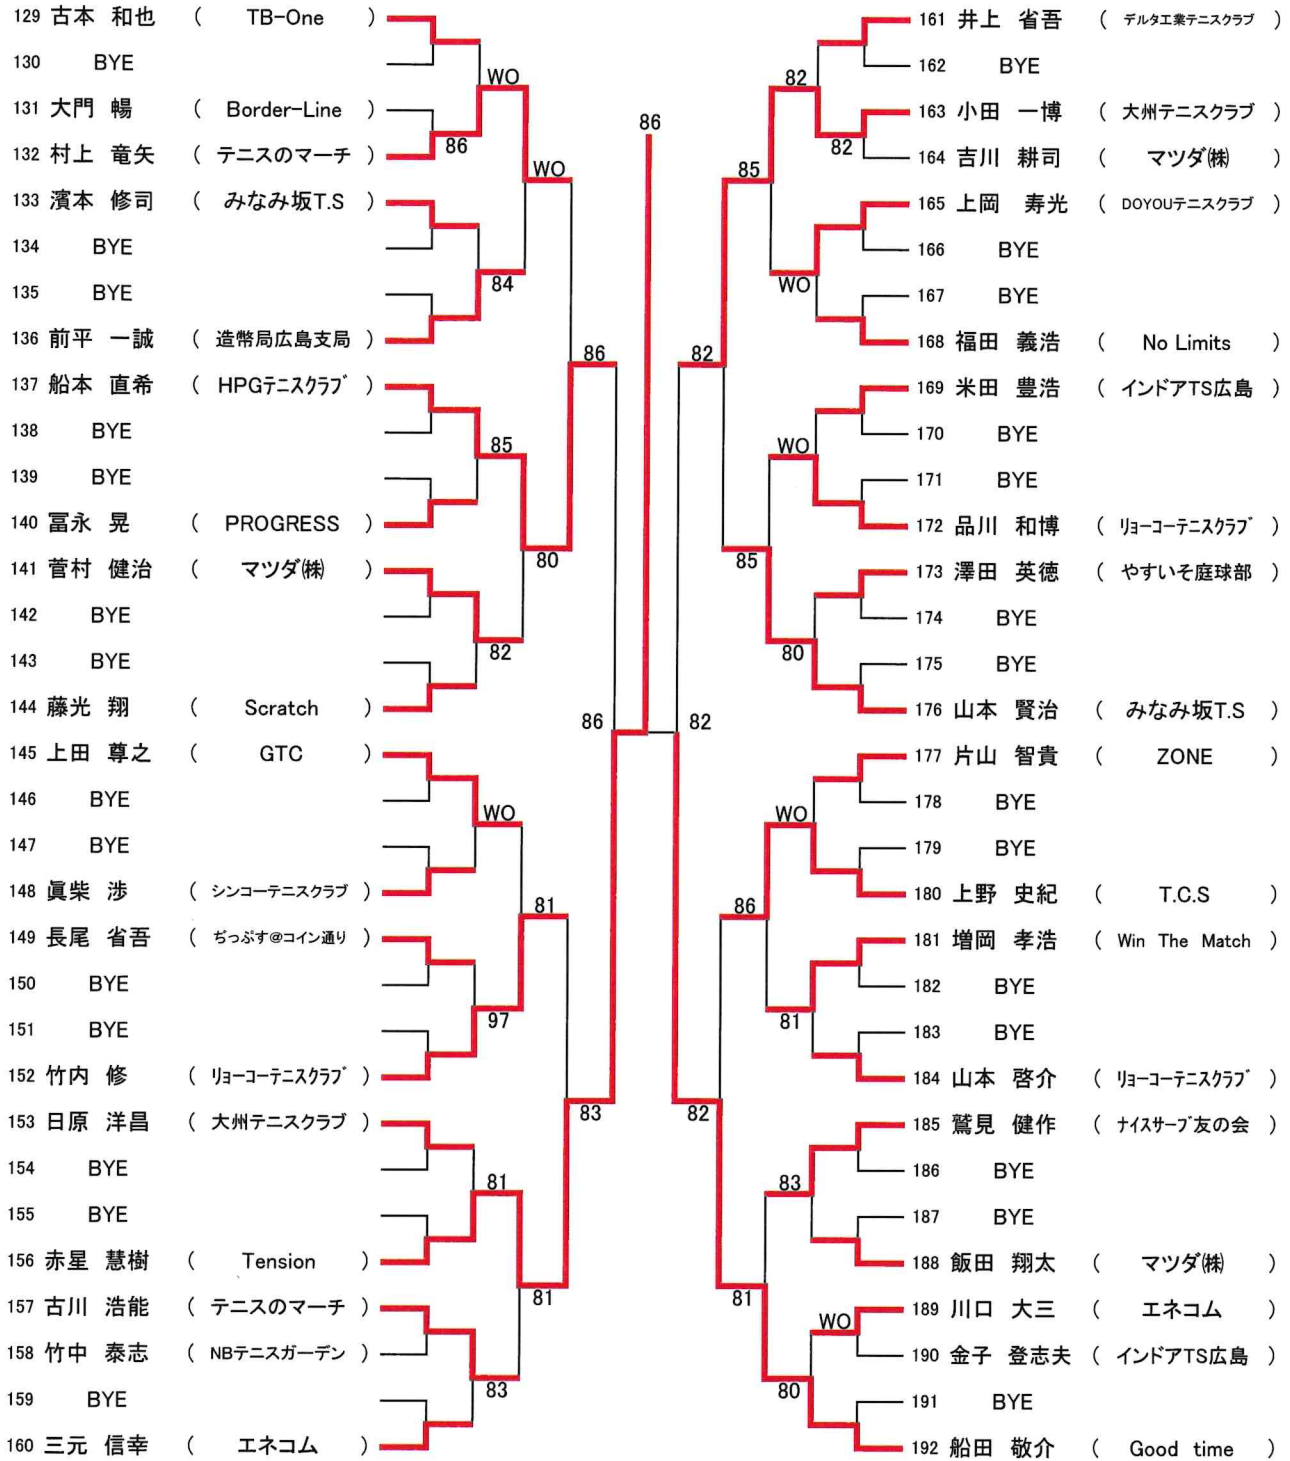

第101広島市春季C級シングルス選手権大会

【男子】
[Cブロック]