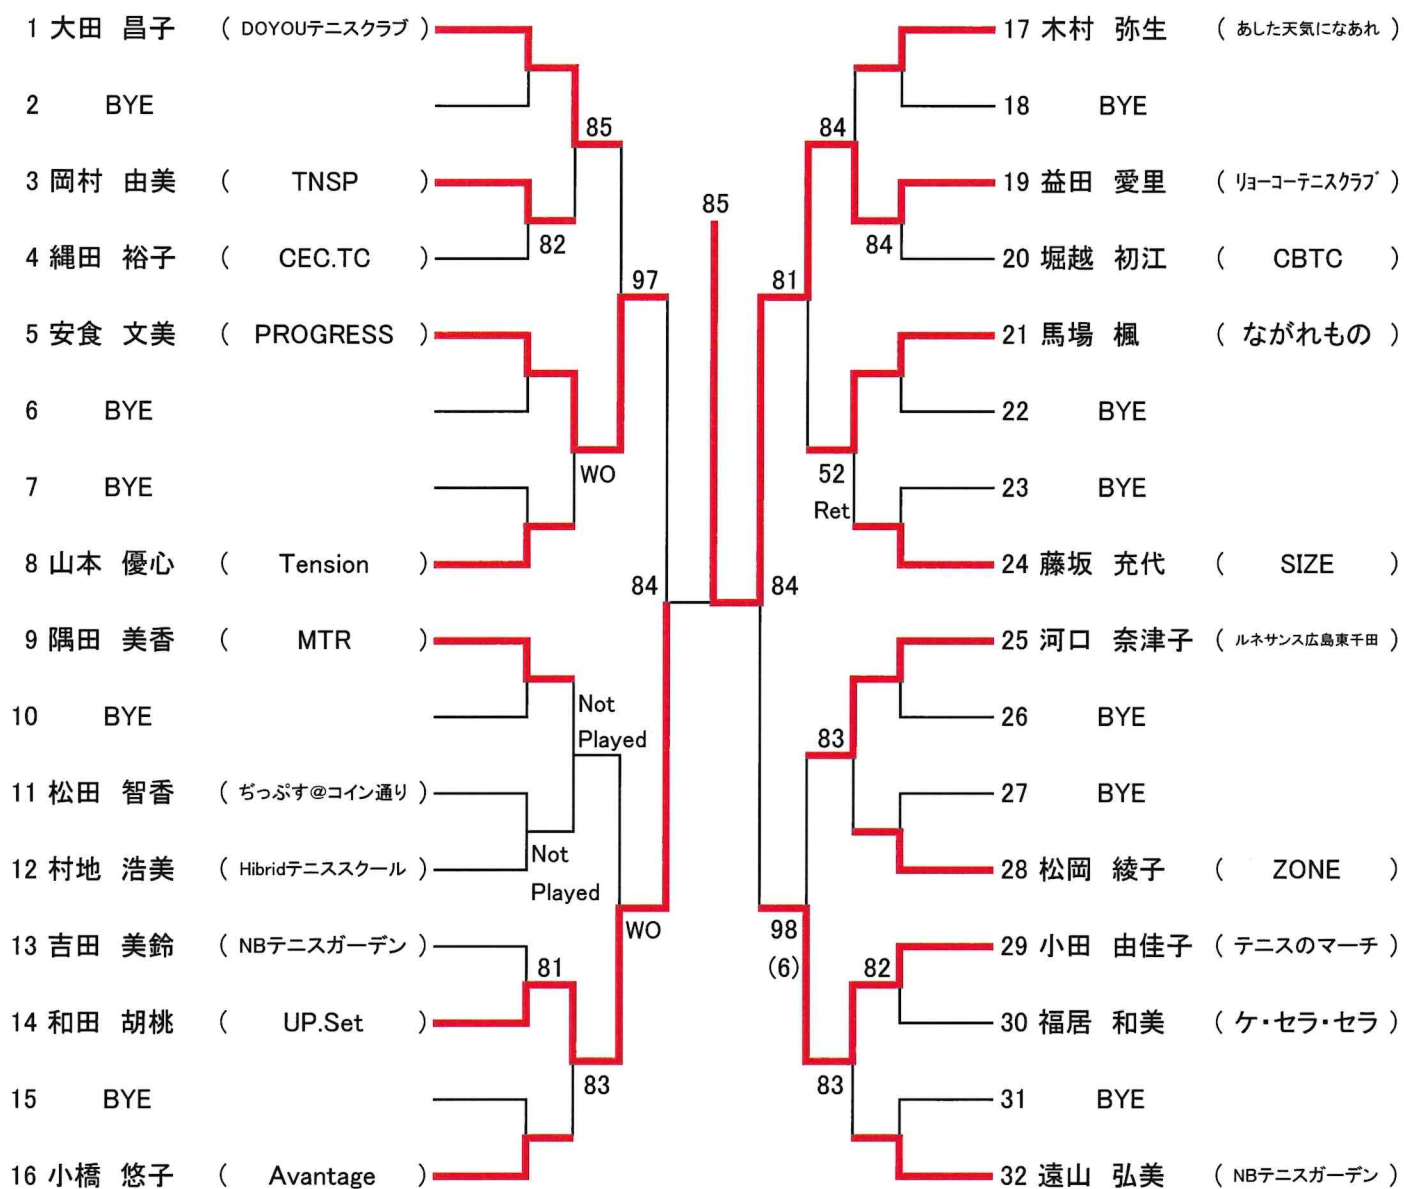

第101広島市春季C級シングルス選手権大会

【女子】 [Aブロック]

シード1.大田昌子 2.宮本智美 3.福島恵子 4.遠山弘美