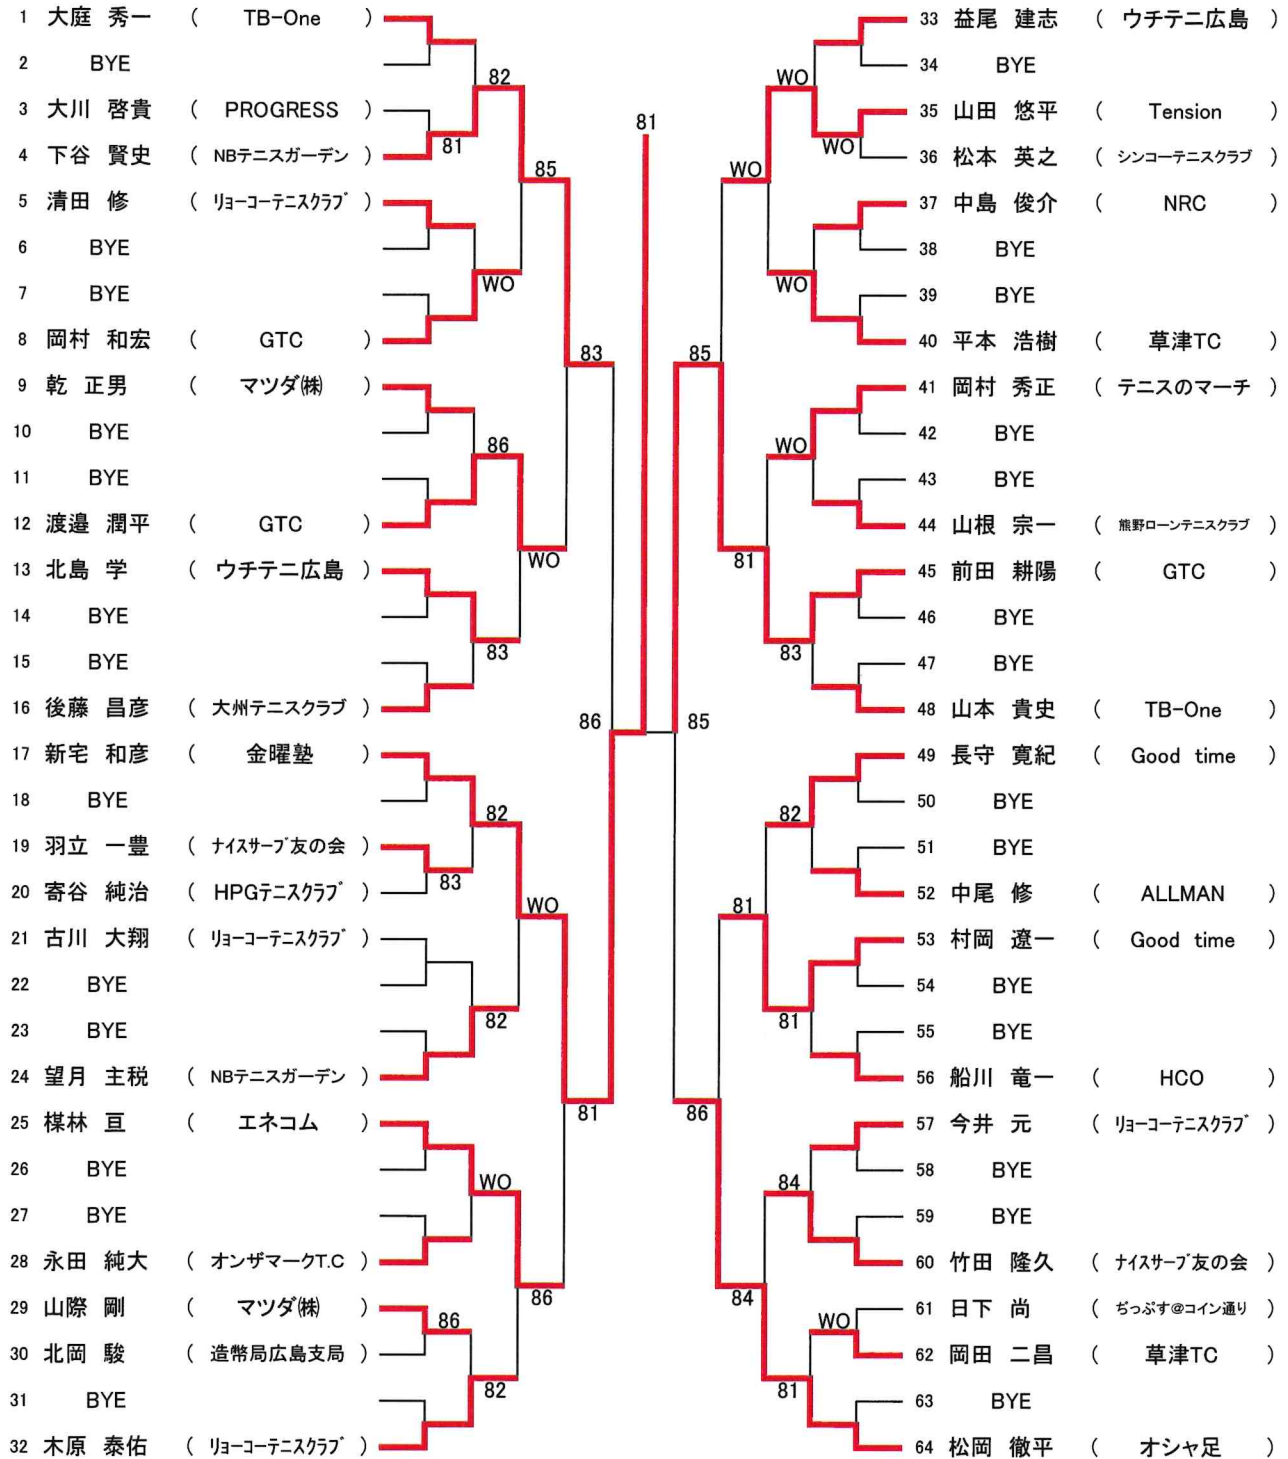

### 《女子》

#### \* シングルス

男子エントリー数：今大会192未満につき、Best4 は翌年より **B級登録** になります

女子エントリー数：今大会192未満につき、Best4 は翌年より **B級登録** になります

第101広島市春季C級シングルス選手権大会

【男子】

[Aブロック]

シード1.大庭修一 2.田代晋 3.古本和也 4.瀧本琉  
5~8.益田智史 船田敬介 横井達也 松岡徹平

第101広島市春季C級シングルス選手権大会