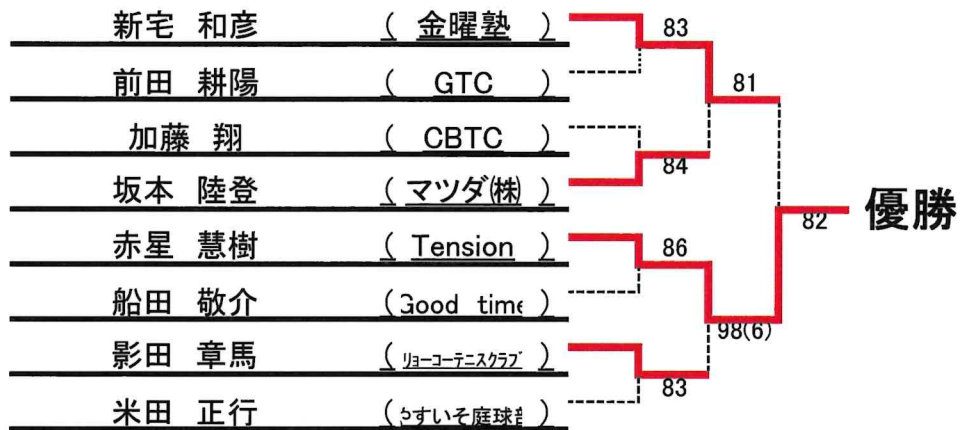

C級 大会結果(ベスト8より)

《男子》

《女子》