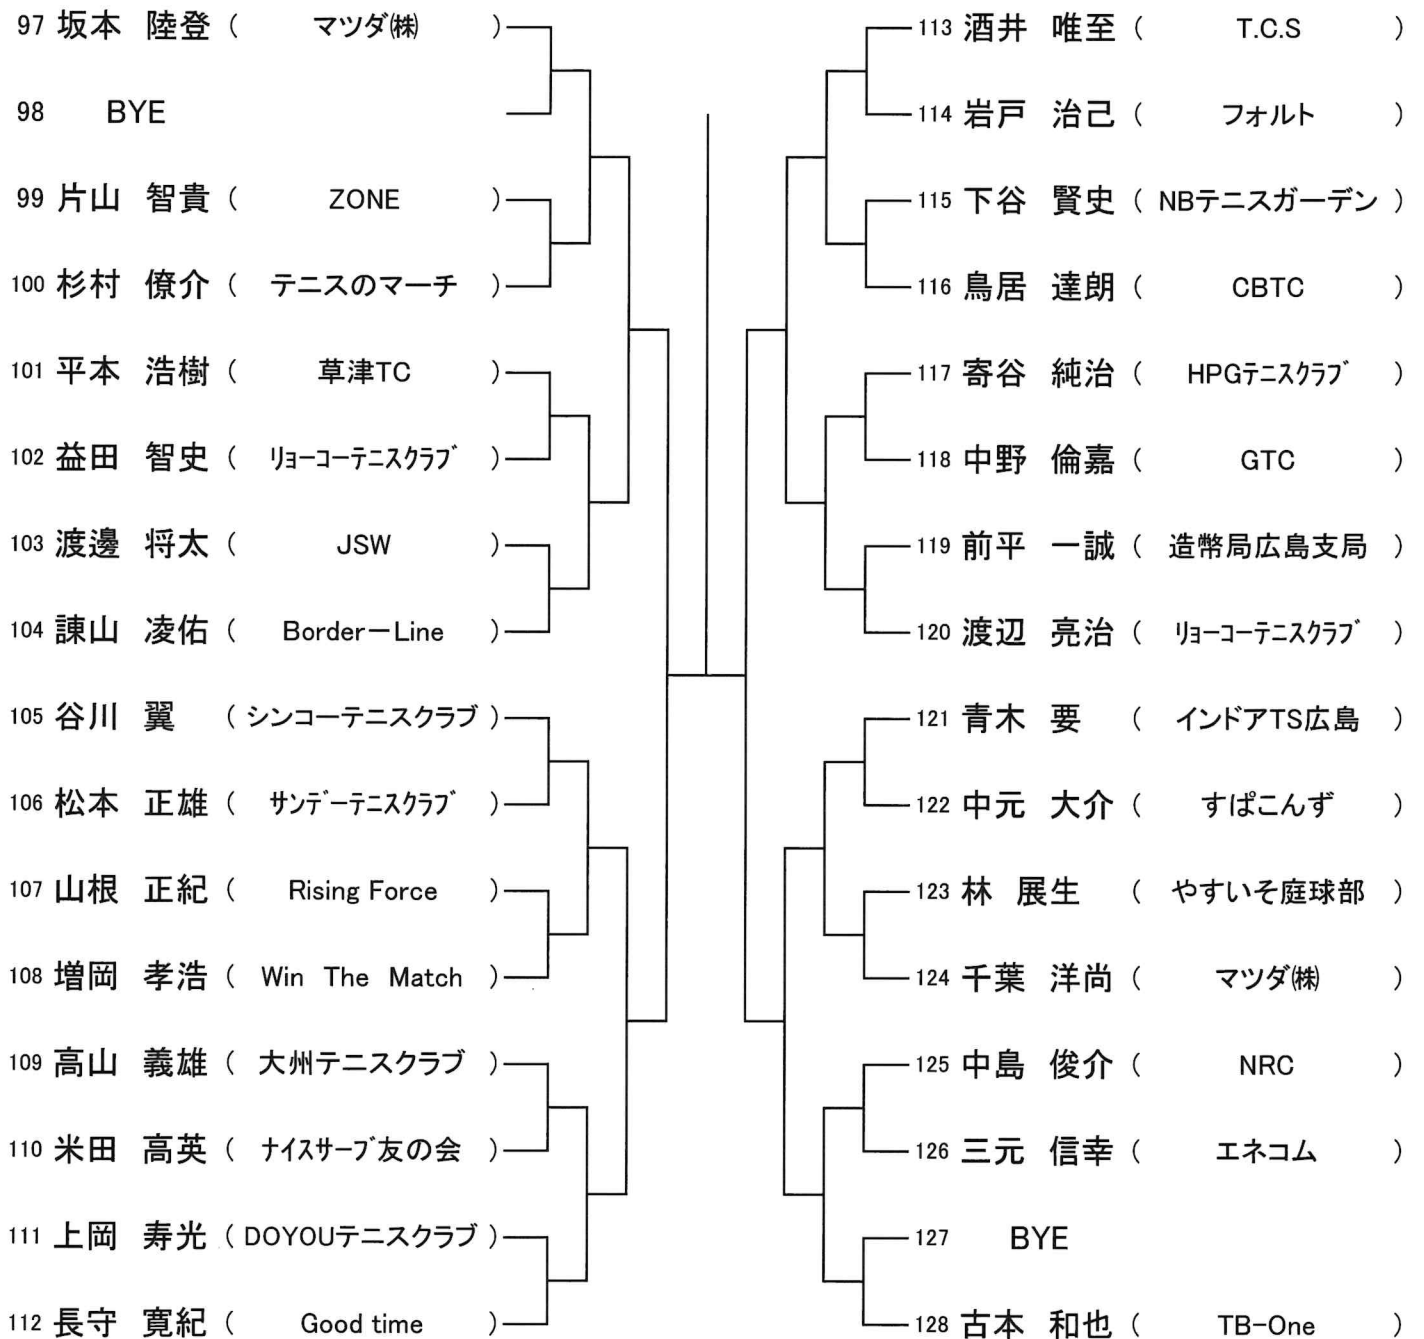

第102広島市秋季C級シングルス選手権大会

【男子】 [Dブロック]