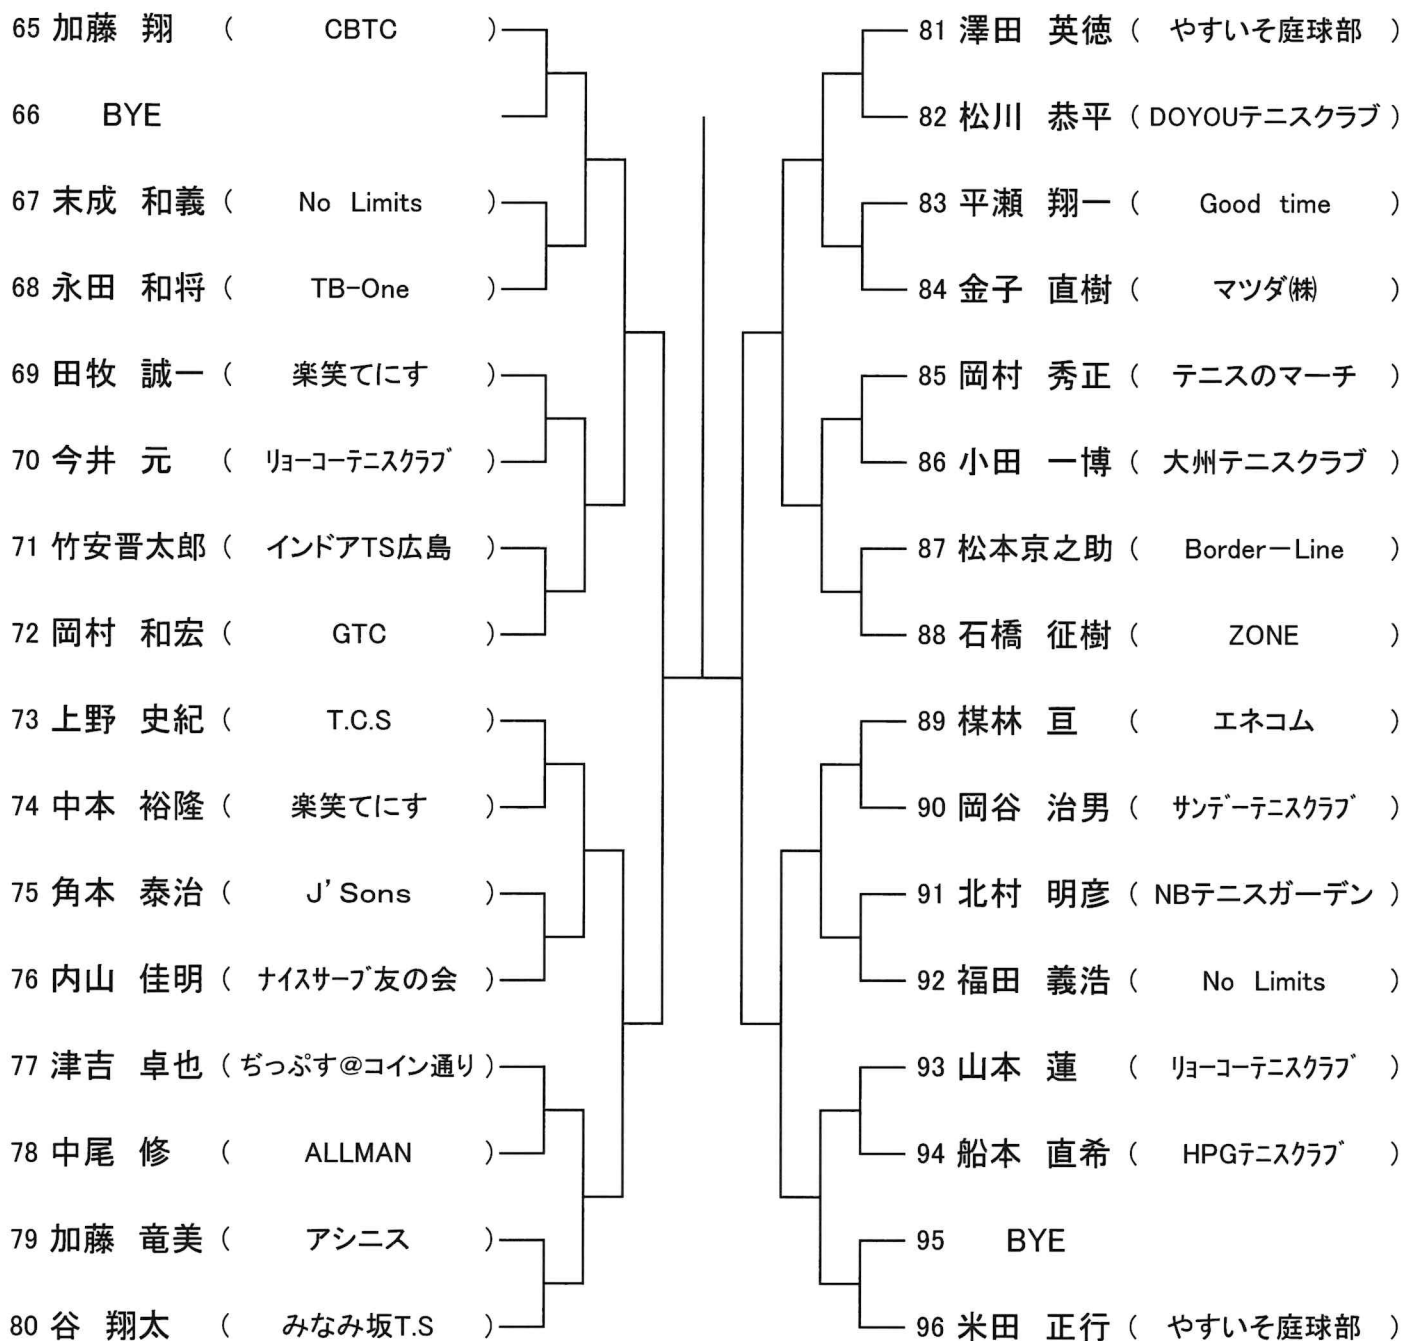

第102広島市秋季C級シングルス選手権大会

【男子】 [Cブロック]