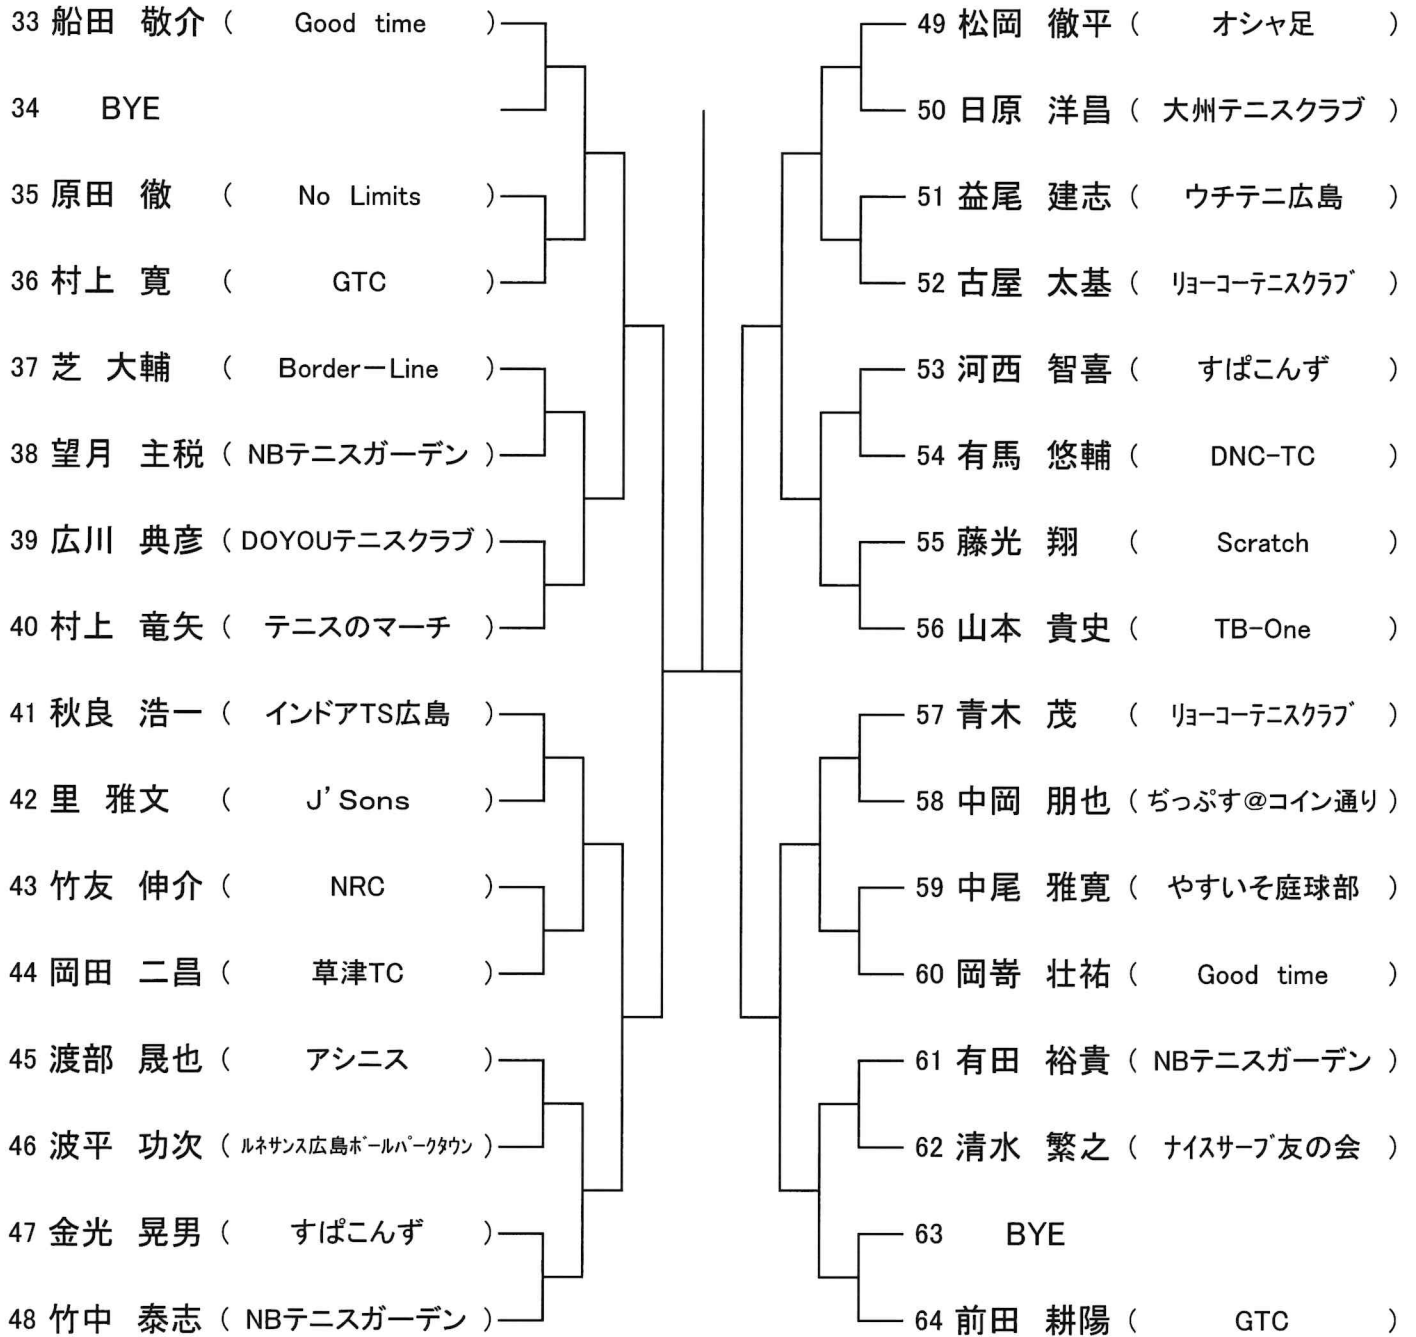

第102広島市秋季C級シングルス選手権大会

【男子】
[Bブロック]