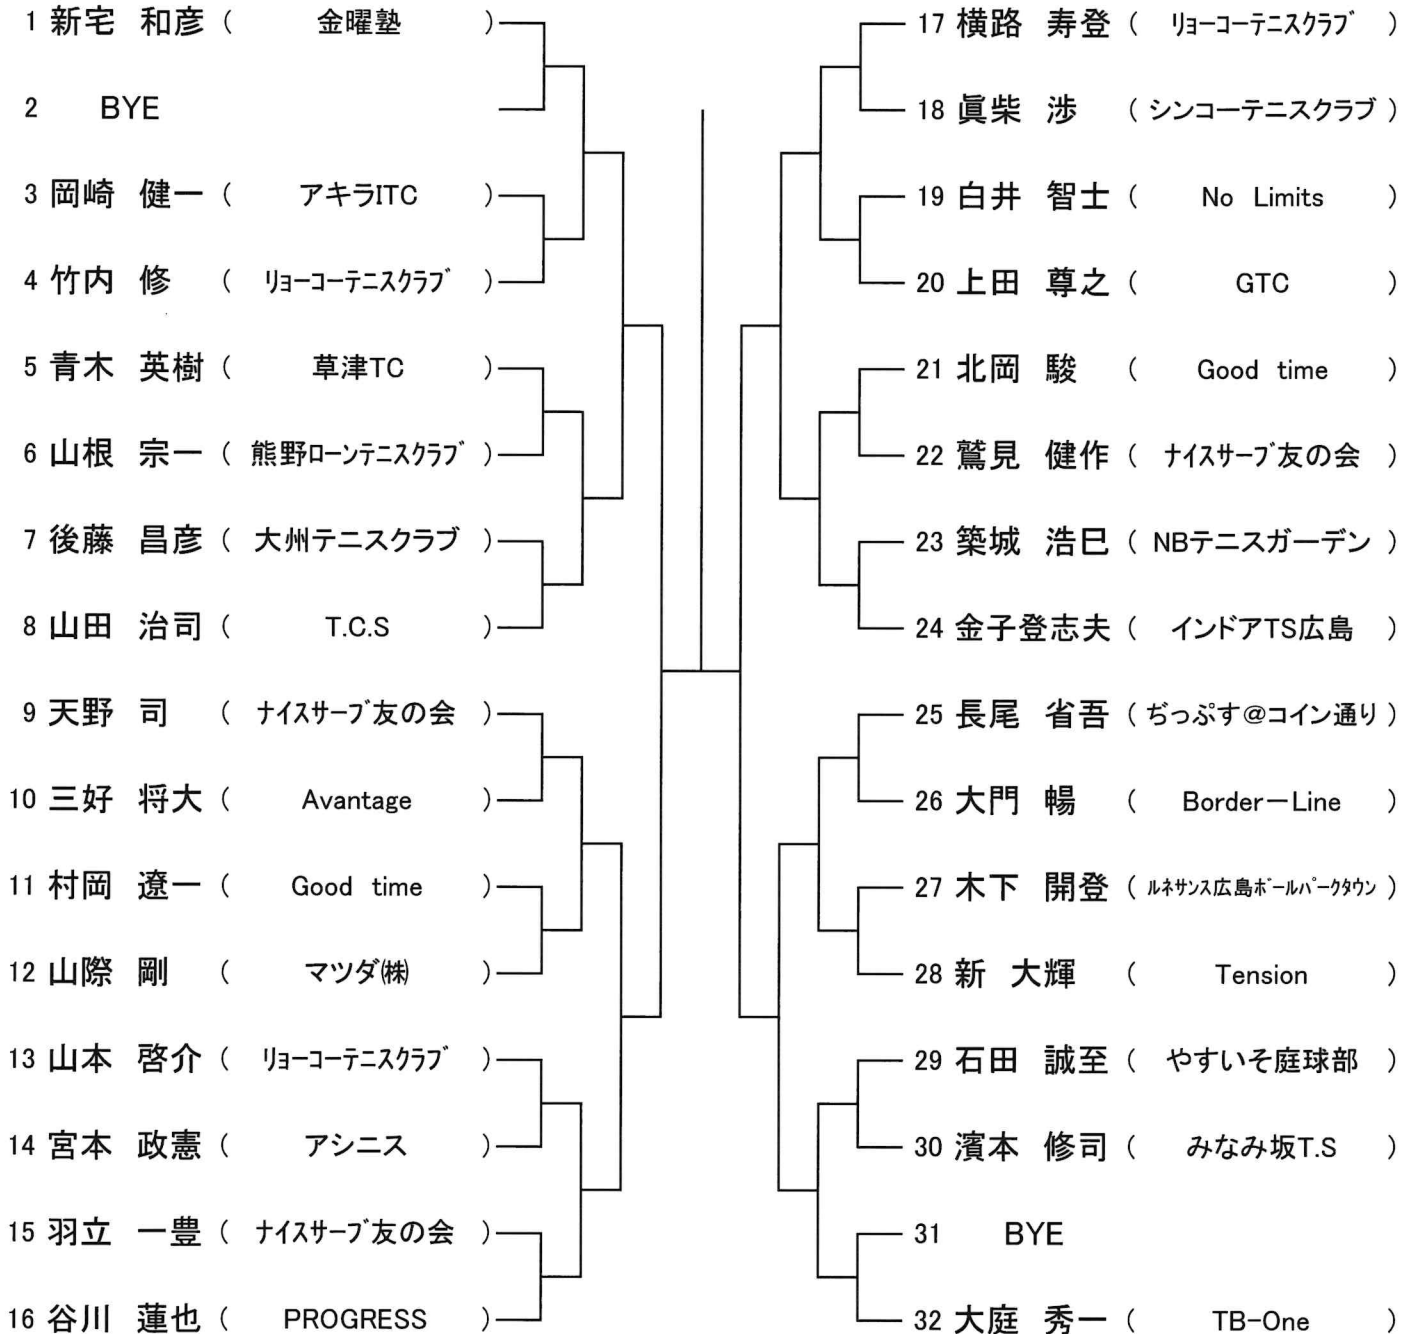

第102広島市秋季C級シングルス選手権大会

【男子】 [Aブロック]

シード1.新宅和彦 2.坂本陸登 3.加藤翔 4.船田敬介
5.前田耕陽 6.米田正行 7.古本和也 8.大庭秀一