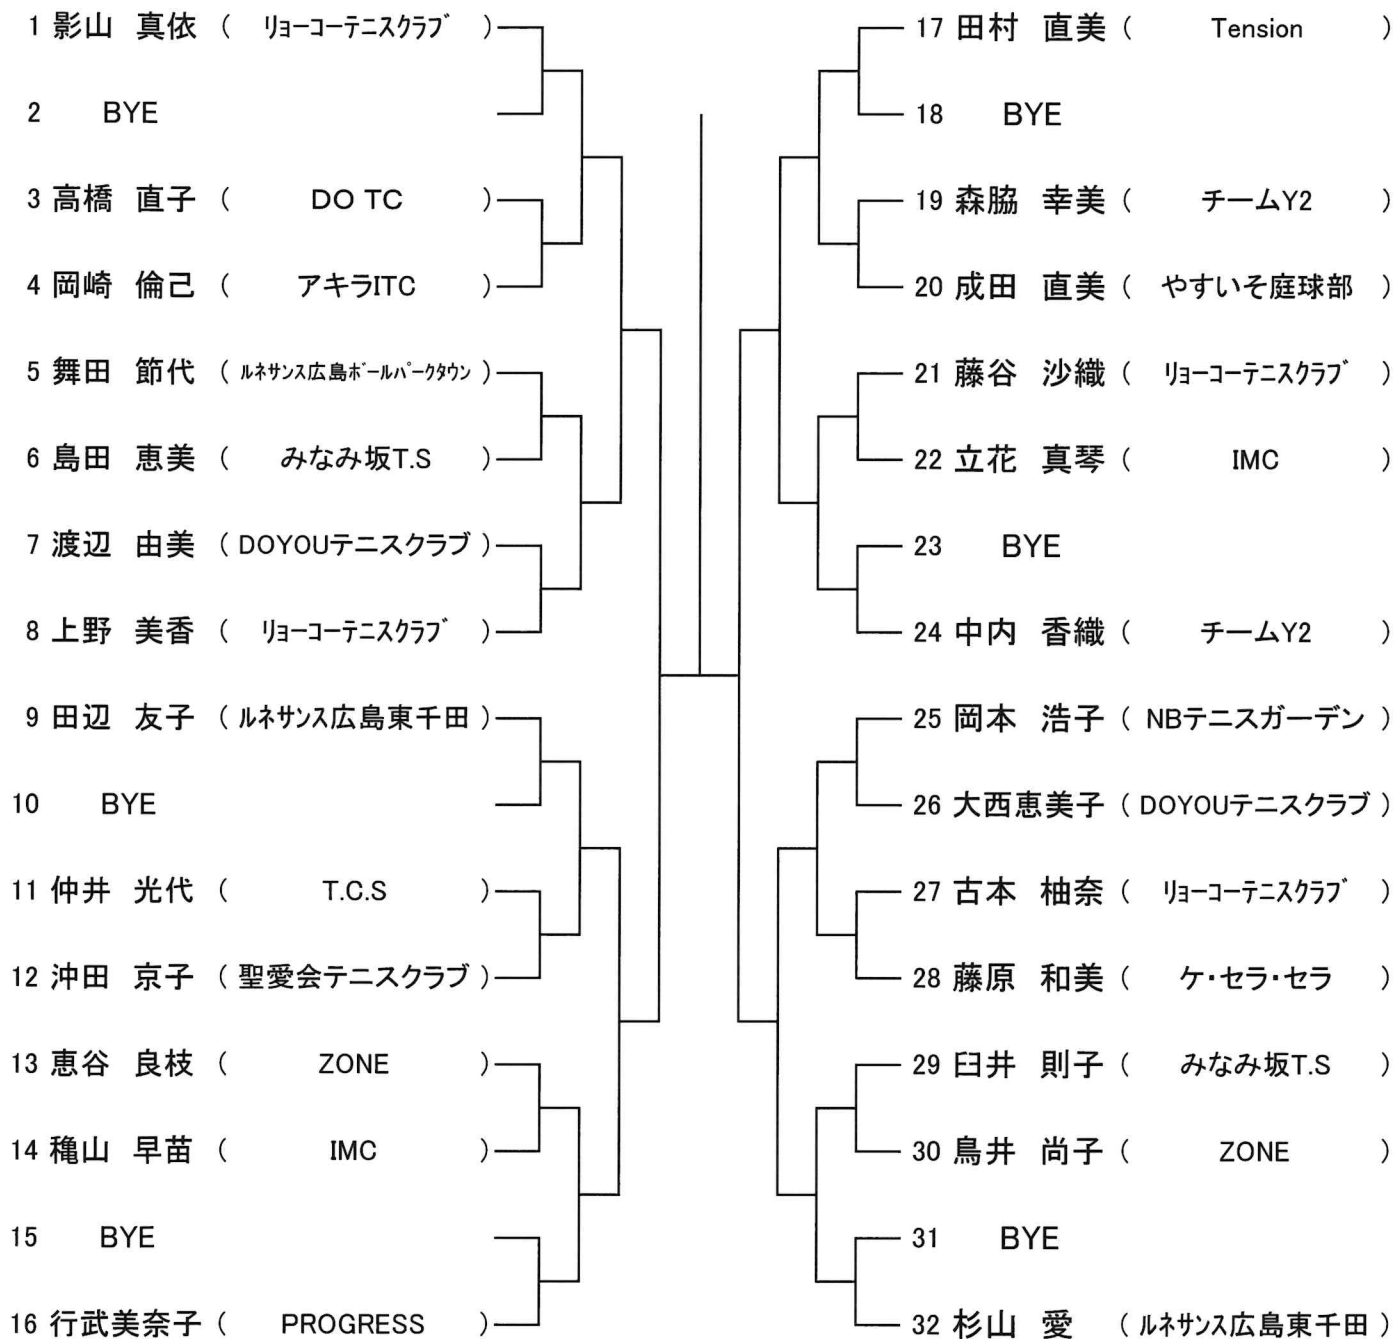

Time	翔洋テニスコート・瀬野川運動公園庭球場
9:30	男子残り試合

10月28日(土)

Time	広域公園テニスコート
9:00	男女残り試合

10月29日(日)

Time	広域公園テニスコート
9:00	男女残り試合

D級 大会結果(ベスト4より)

《男子》

《女子》

*シングルス

男子エントリー数：今大会192未満につき、Best4 は翌年より **B級登録** になります

女子エントリー数：今大会192未満につき、Best4 は翌年より **B級登録** になります

第78広島市秋季D級シングルス選手権大会

【男子】 [Aブロック]

シード1.稲田 博樹 2.坂宮 弘顕 3.坂宮 篤志 4.斎 康浩
5.石川 義人 6.戸田 一也 7.有賀 宏樹 8.泉 大地

※ドローNo.3、4以外は全て2Rスタートになります。

第78広島市秋季D級シングルス選手権大会

【男子】 [Bブロック]

※全て2Rスタートになります。

第78広島市秋季D級シングルス選手権大会

【男子】 [Cブロック]

※ドローNo.131、132以外は全て2Rスタートになります。

第78広島市秋季D級シングルス選手権大会

【男子】 [Dブロック]

※ドローNo.195、196以外は全て2Rスタートになります。

第78広島市秋季D級シングルス選手権大会

【女子】 [Aブロック]

シード1.影山 真依 2.山下 恵子 3.堀田香代子 4.杉山 愛

第78広島市秋季D級シングルス選手権大会

【女子】 [Bブロック]