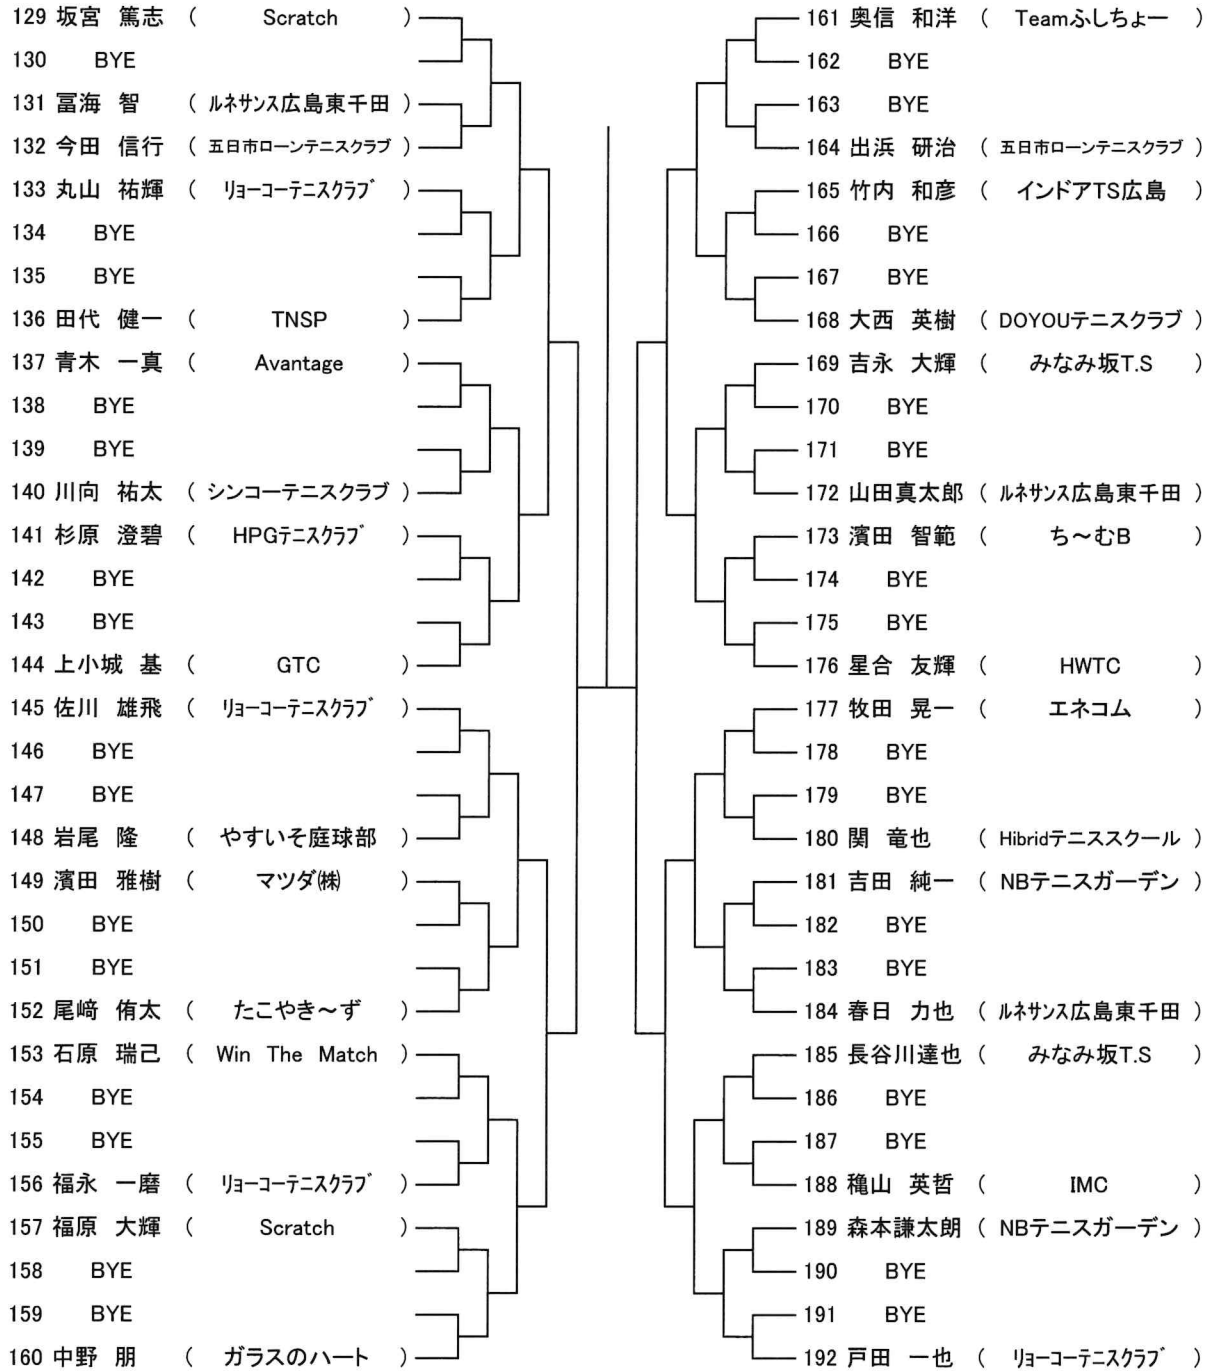

Time	翔洋テニスコート・瀬野川運動公園庭球場
9:30	男子残り試合

10月28日(土)

Time	広域公園テニスコート
9:00	男女残り試合

10月29日(日)

Time	広域公園テニスコート
9:00	男女残り試合

D級 大会結果(ベスト4より)

《男子》

《女子》

*シングルス

男子エントリー数：今大会192未満につき、Best4 は翌年より **B級登録** になります

女子エントリー数：今大会192未満につき、Best4 は翌年より **B級登録** になります

第78広島市秋季D級シングルス選手権大会

【男子】 [Aブロック]

シード1.稲田 博樹 2.坂宮 弘顕 3.坂宮 篤志 4.斎 康浩
5.石川 義人 6.戸田 一也 7.有賀 宏樹 8.泉 大地

※ドローNo.3、4以外は全て2Rスタートになります。

第78広島市秋季D級シングルス選手権大会

【男子】 [Bブロック]

※全て2Rスタートになります。

第78広島市秋季D級シングルス選手権大会

【男子】 [Cブロック]

※ドローNo.131、132以外は全て2Rスタートになります。

第78広島市秋季D級シングルス選手権大会

【男子】 [Dブロック]

※ドローNo.195、196以外は全て2Rスタートになります。

第78広島市秋季D級シングルス選手権大会

【女子】 [Aブロック]

シード1.影山 真依 2.山下 恵子 3.堀田香代子 4.杉山 愛

第78広島市秋季D級シングルス選手権大会

【女子】 [Bブロック]