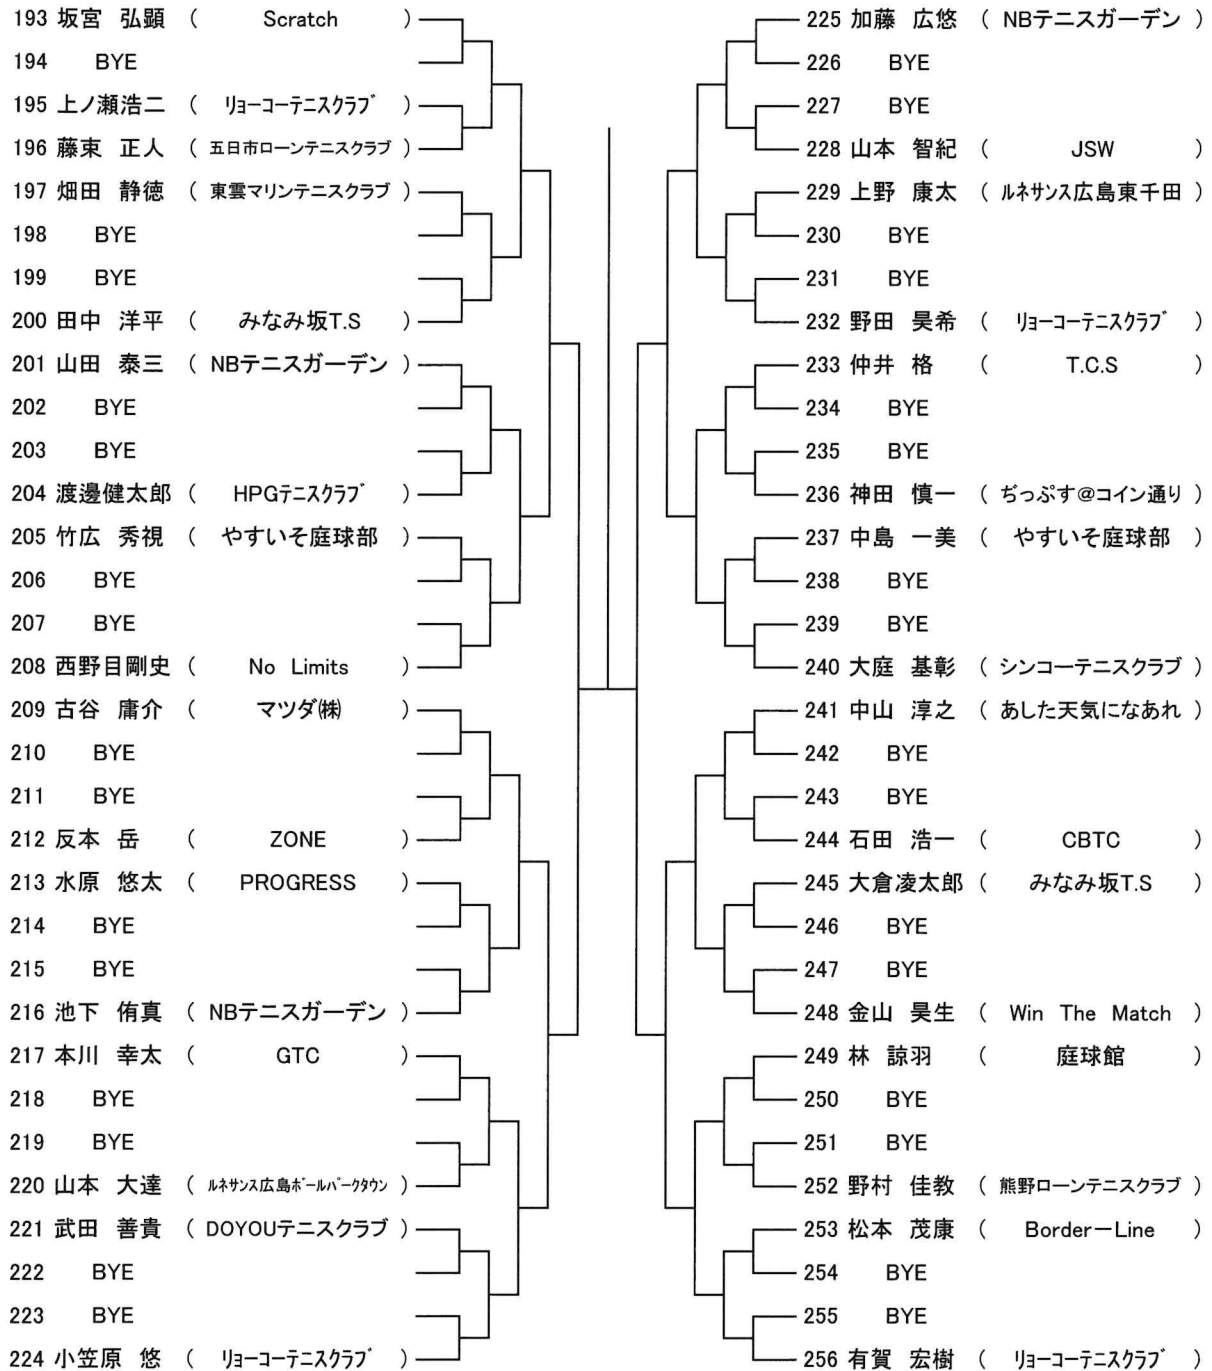

Time	翔洋テニスコート・瀬野川運動公園庭球場
9:30	男子残り試合

10月28日(土)

Time	広域公園テニスコート
9:00	男女残り試合

10月29日(日)

Time	広域公園テニスコート
9:00	男女残り試合

D級 大会結果(ベスト4より)

《男子》

《女子》

*シングルス

男子エントリー数：今大会192未満につき、Best4 は翌年より **B級登録** になります

女子エントリー数：今大会192未満につき、Best4 は翌年より **B級登録** になります

第78広島市秋季D級シングルス選手権大会

【男子】 [Aブロック]

シード1.稲田 博樹 2.坂宮 弘顕 3.坂宮 篤志 4.斎 康浩
5.石川 義人 6.戸田 一也 7.有賀 宏樹 8.泉 大地

※ドローNo.3、4以外は全て2Rスタートになります。

第78広島市秋季D級シングルス選手権大会

【男子】 [Bブロック]

※全て2Rスタートになります。

第78広島市秋季D級シングルス選手権大会

【男子】 [Cブロック]

※ドローNo.131、132以外は全て2Rスタートになります。

第78広島市秋季D級シングルス選手権大会

【男子】 [Dブロック]

※ドローNo.195、196以外は全て2Rスタートになります。

第78広島市秋季D級シングルス選手権大会

【女子】 [Aブロック]

シード1.影山 真依 2.山下 恵子 3.堀田香代子 4.杉山 愛

第78広島市秋季D級シングルス選手権大会

【女子】 [Bブロック]