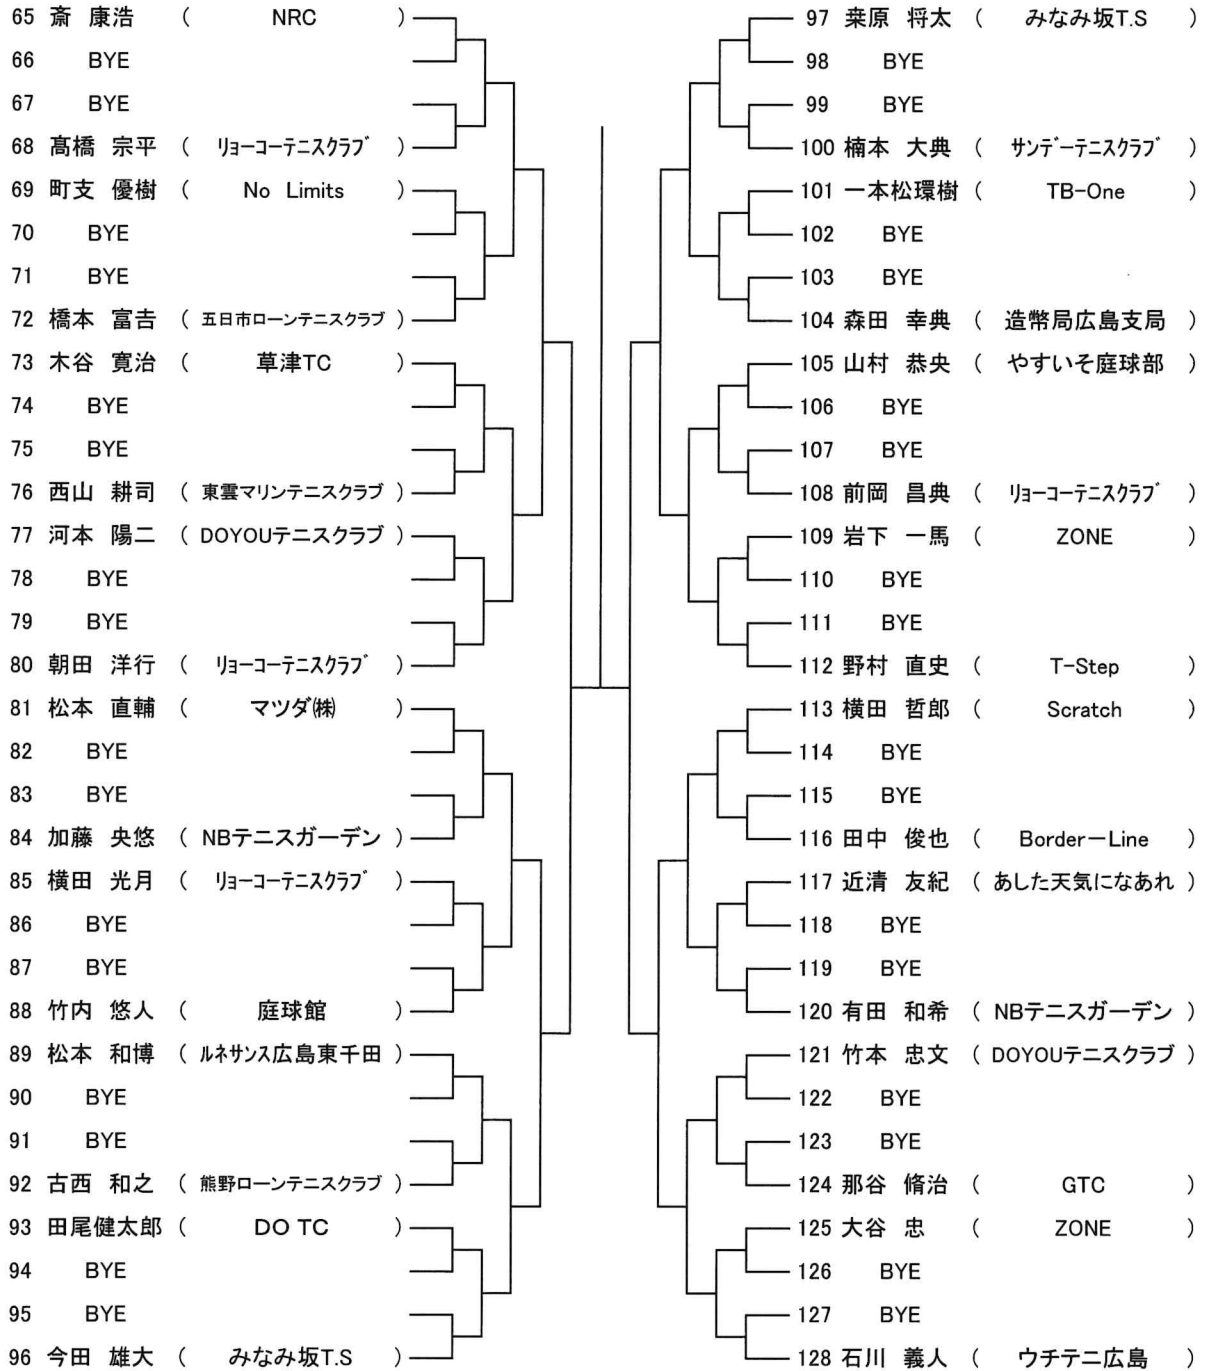

第78広島市秋季D級シングルス選手権大会

【男子】 [Bブロック]

※全て2Rスタートになります。