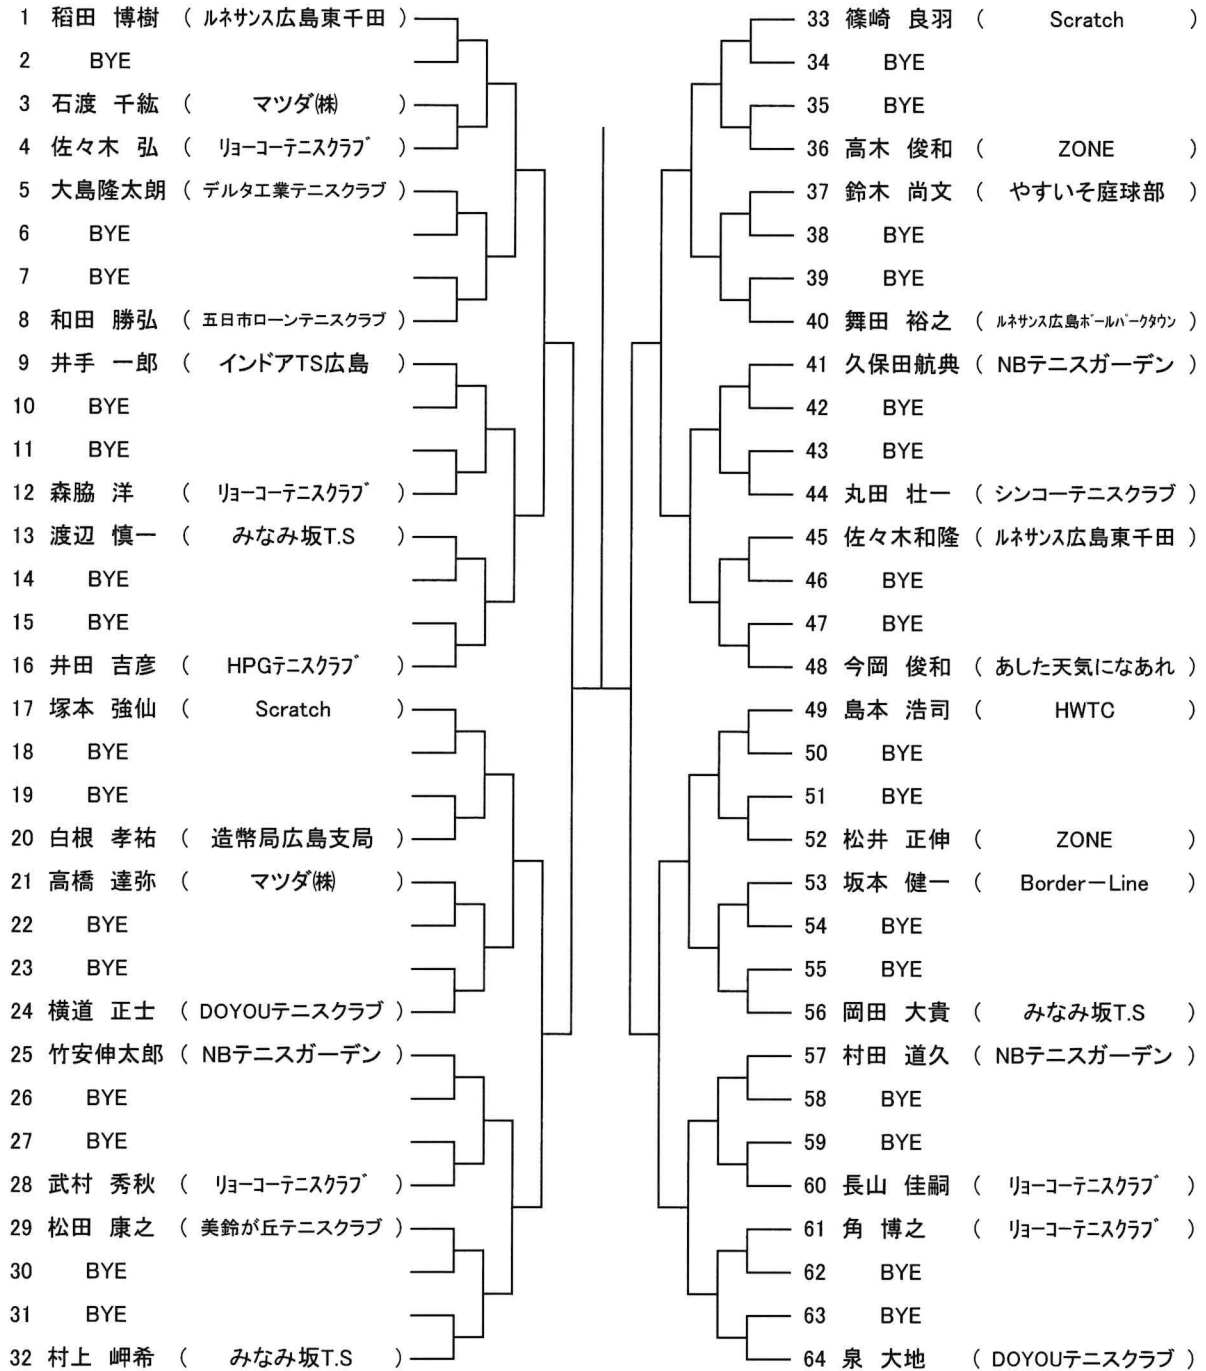

Time	翔洋テニスコート	瀬野川運動公園庭球場
9:30	男子ACブロック 1R	男子Dブロック1R～
	男子ABブロック 2R～	男子Dブロック2R～ No.193～224
10:30		男子Dブロック2R～ No.225～256
11:30	男子Cブロック 2R～	

* 翔洋コートは9時開場です。9時以前の入場はできませんのでご注意ください。

10月22日(日) 大雨などで10月21日(土)が中止の場合は10月21日と同じスケジュールになります。

Time	翔洋テニスコート・瀬野川運動公園庭球場
9:30	男子残り試合

10月28日(土)

Time	広域公園テニスコート
9:00	男女残り試合

10月29日(日)

Time	広域公園テニスコート
9:00	男女残り試合

D級 大会結果(ベスト4より)

《男子》

《女子》

*シングルス

男子エントリー数：今大会192未満につき、Best4 は翌年より **B級登録** になります

女子エントリー数：今大会192未満につき、Best4 は翌年より **B級登録** になります

第78広島市秋季D級シングルス選手権大会

【男子】 [Aブロック]

シード1.稲田 博樹 2.坂宮 弘顕 3.坂宮 篤志 4.斎 康浩
5.石川 義人 6.戸田 一也 7.有賀 宏樹 8.泉 大地

※ドローNo.3、4以外は全て2Rスタートになります。