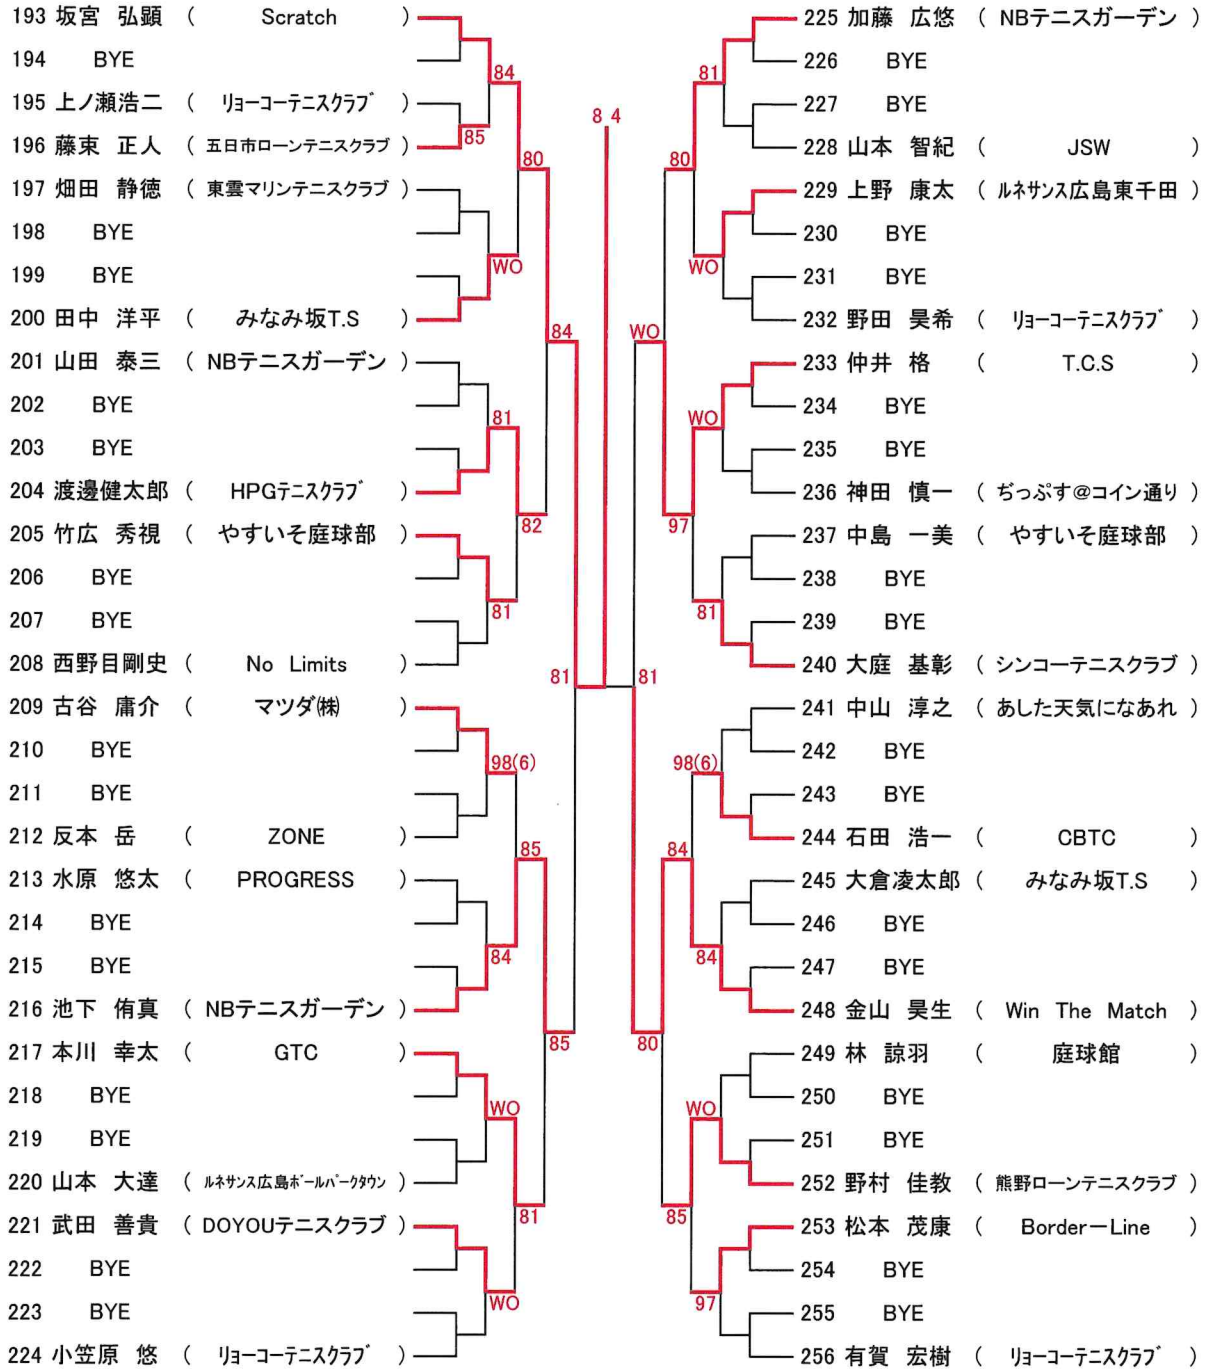

【大会日程】

| | 10月14日 | 10月15日 | 10月21日 | 10月22日 | 10月28日 | 10月29日 |
|----|--------------------------|-----------------------|--|------------------------|--------------|--------------|
| 男子 | / | / | 翔洋コート ABCブロック 1,2R～ 瀬野川公園 Dブロック 1,2R～ | 翔洋コート 瀬野川公園 残り試合 | 広域公園 残り試合 | 広域公園 残り試合 |
| 女子 | 瀬野川公園 ABブロック 1,2R～ | 広域公園 瀬野川公園 残り試合 | / | / | 広域公園 残り試合 | 広域公園 残り試合 |

*シングルス

男子エントリー数：今大会96以上192未満につき、Best8 は翌年より C級登録 になります

女子エントリー数：今大会96未満につき、Best4 は翌年より C級登録 になります

第78広島市秋季D級シングルス選手権大会

【男子】 [Aブロック]

シード1.稲田 博樹 2.坂宮 弘顕 3.坂宮 篤志 4.斎 康浩
 5.石川 義人 6.戸田 一也 7.有賀 宏樹 8.泉 大地

※ドローNo.3、4以外は全て2Rスタートになります。

第78広島市秋季D級シングルス選手権大会

【男子】 [Bブロック]

※全て2Rスタートになります。

第78広島市秋季D級シングルス選手権大会

【男子】 [Cブロック]

※ドロ〜No.131、132以外は全て2Rスタートになります。

第78広島市秋季D級シングルス選手権大会

【男子】 [Dブロック]

※ドロウNo.195、196以外は全て2Rスタートになります。

第78広島市秋季D級シングルス選手権大会

【女子】 [Aブロック]

シード1.影山 真依 2.山下 恵子 3.堀田香代子 4.杉山 愛

第78広島市秋季D級シングルス選手権大会

【女子】 [Bブロック]