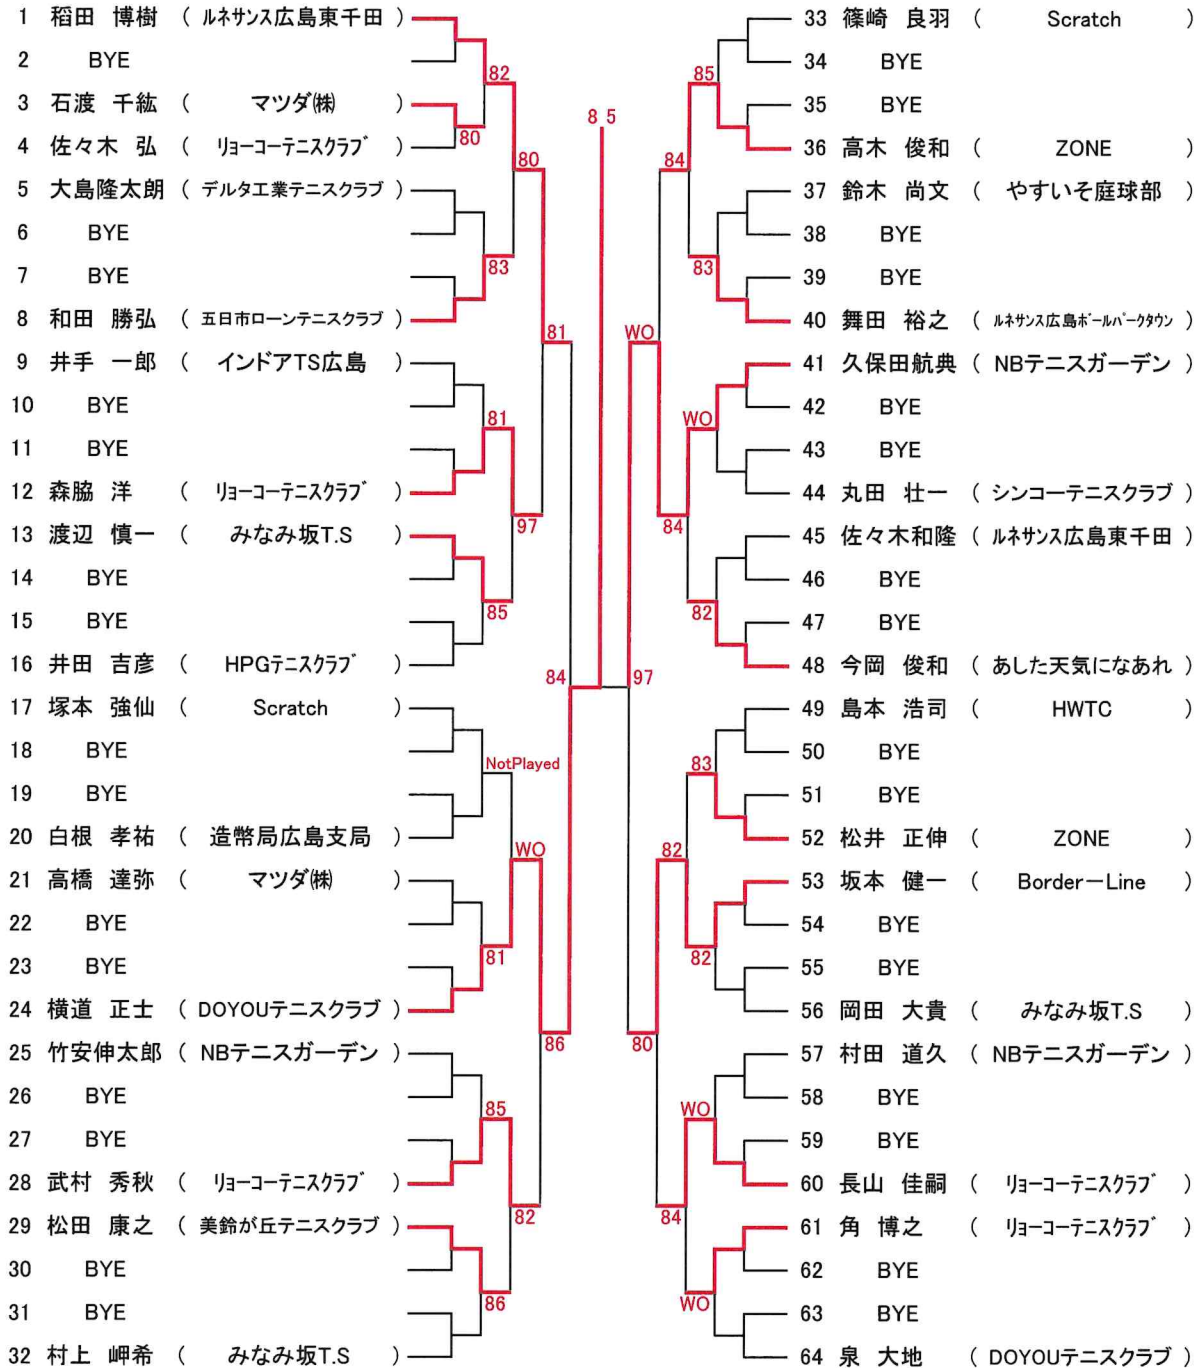

【大会日程】

| | 10月14日 | 10月15日 | 10月21日 | 10月22日 | 10月28日 | 10月29日 |
|----|--------------------------|-----------------------|--|------------------------|--------------|--------------|
| 男子 | / | / | 翔洋コート ABCブロック 1,2R～ 瀬野川公園 Dブロック 1,2R～ | 翔洋コート 瀬野川公園 残り試合 | 広域公園 残り試合 | 広域公園 残り試合 |
| 女子 | 瀬野川公園 ABブロック 1,2R～ | 広域公園 瀬野川公園 残り試合 | / | / | 広域公園 残り試合 | 広域公園 残り試合 |

《女子》

| | | | | | | |
|----|------------------------------|--|--|--|--|--|
| 16 | <u>行武美奈子</u> (PROGRESS) | | | | | |
| 26 | <u>大西恵美子</u> (DOYOUテニスクラブ) | | | | | |
| 41 | <u>近藤 知絵</u> (TB-One) | | | | | |
| 57 | <u>中野 民子</u> (ZONE) | | | | | |

*シングルス

男子エントリー数：今大会96以上192未満につき、Best8 は翌年より C級登録 になります

女子エントリー数：今大会96未満につき、Best4 は翌年より C級登録 になります

第78広島市秋季D級シングルス選手権大会

【男子】 [Aブロック]

シード1.稲田 博樹 2.坂宮 弘顕 3.坂宮 篤志 4.斎 康浩
 5.石川 義人 6.戸田 一也 7.有賀 宏樹 8.泉 大地

※ドローNo.3、4以外は全て2Rスタートになります。