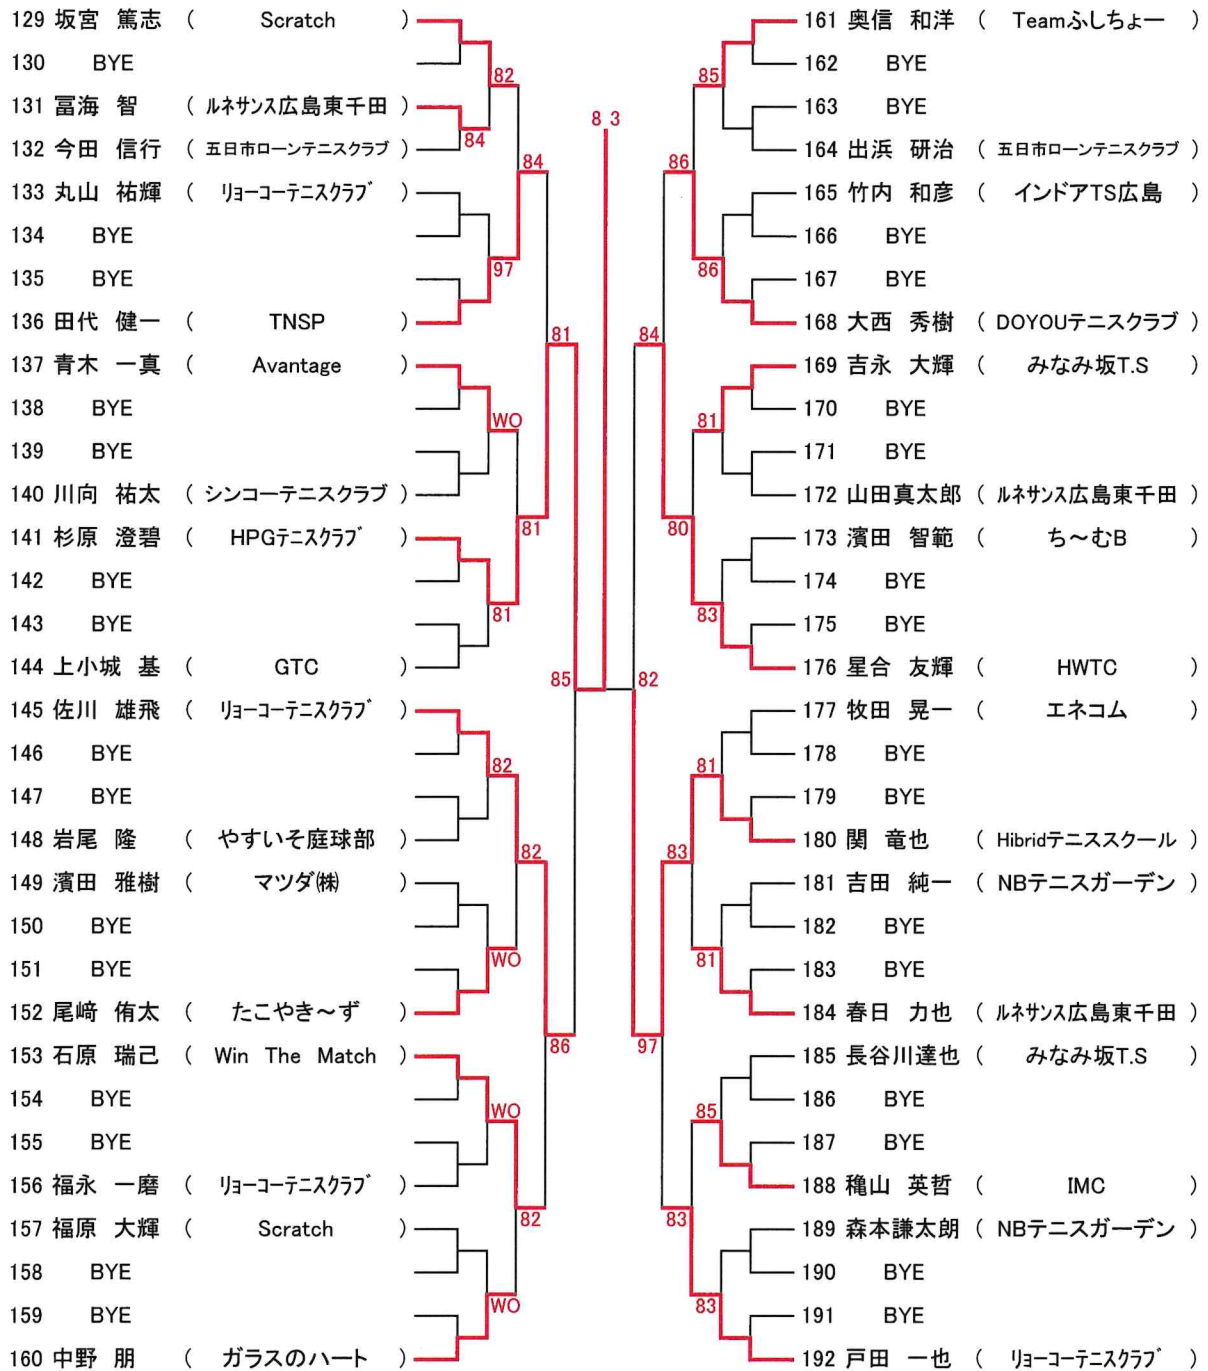

【大会日程】

| | 10月14日 | 10月15日 | 10月21日 | 10月22日 | 10月28日 | 10月29日 |
|----|--------------------------|-----------------------|--|------------------------|--------------|--------------|
| 男子 | / | / | 翔洋コート ABCブロック 1,2R～ 瀬野川公園 Dブロック 1,2R～ | 翔洋コート 瀬野川公園 残り試合 | 広域公園 残り試合 | 広域公園 残り試合 |
| 女子 | 瀬野川公園 ABブロック 1,2R～ | 広域公園 瀬野川公園 残り試合 | / | / | 広域公園 残り試合 | 広域公園 残り試合 |

*シングルス

男子エントリー数：今大会96以上192未満につき、Best8 は翌年より C級登録 になります

女子エントリー数：今大会96未満につき、Best4 は翌年より C級登録 になります

第78広島市秋季D級シングルス選手権大会

【男子】 [Aブロック]

シード1.稲田 博樹 2.坂宮 弘顕 3.坂宮 篤志 4.斎 康浩
 5.石川 義人 6.戸田 一也 7.有賀 宏樹 8.泉 大地

※ドローNo.3、4以外は全て2Rスタートになります。

第78広島市秋季D級シングルス選手権大会

【男子】 [Bブロック]

※全て2Rスタートになります。

第78広島市秋季D級シングルス選手権大会

【男子】 [Cブロック]

※ドロ〜No.131、132以外は全て2Rスタートになります。

第78広島市秋季D級シングルス選手権大会

【男子】 [Dブロック]

※ドロウNo.195、196以外は全て2Rスタートになります。

第78広島市秋季D級シングルス選手権大会

【女子】 [Aブロック]

シード1.影山 真依 2.山下 恵子 3.堀田香代子 4.杉山 愛

第78広島市秋季D級シングルス選手権大会

【女子】 [Bブロック]