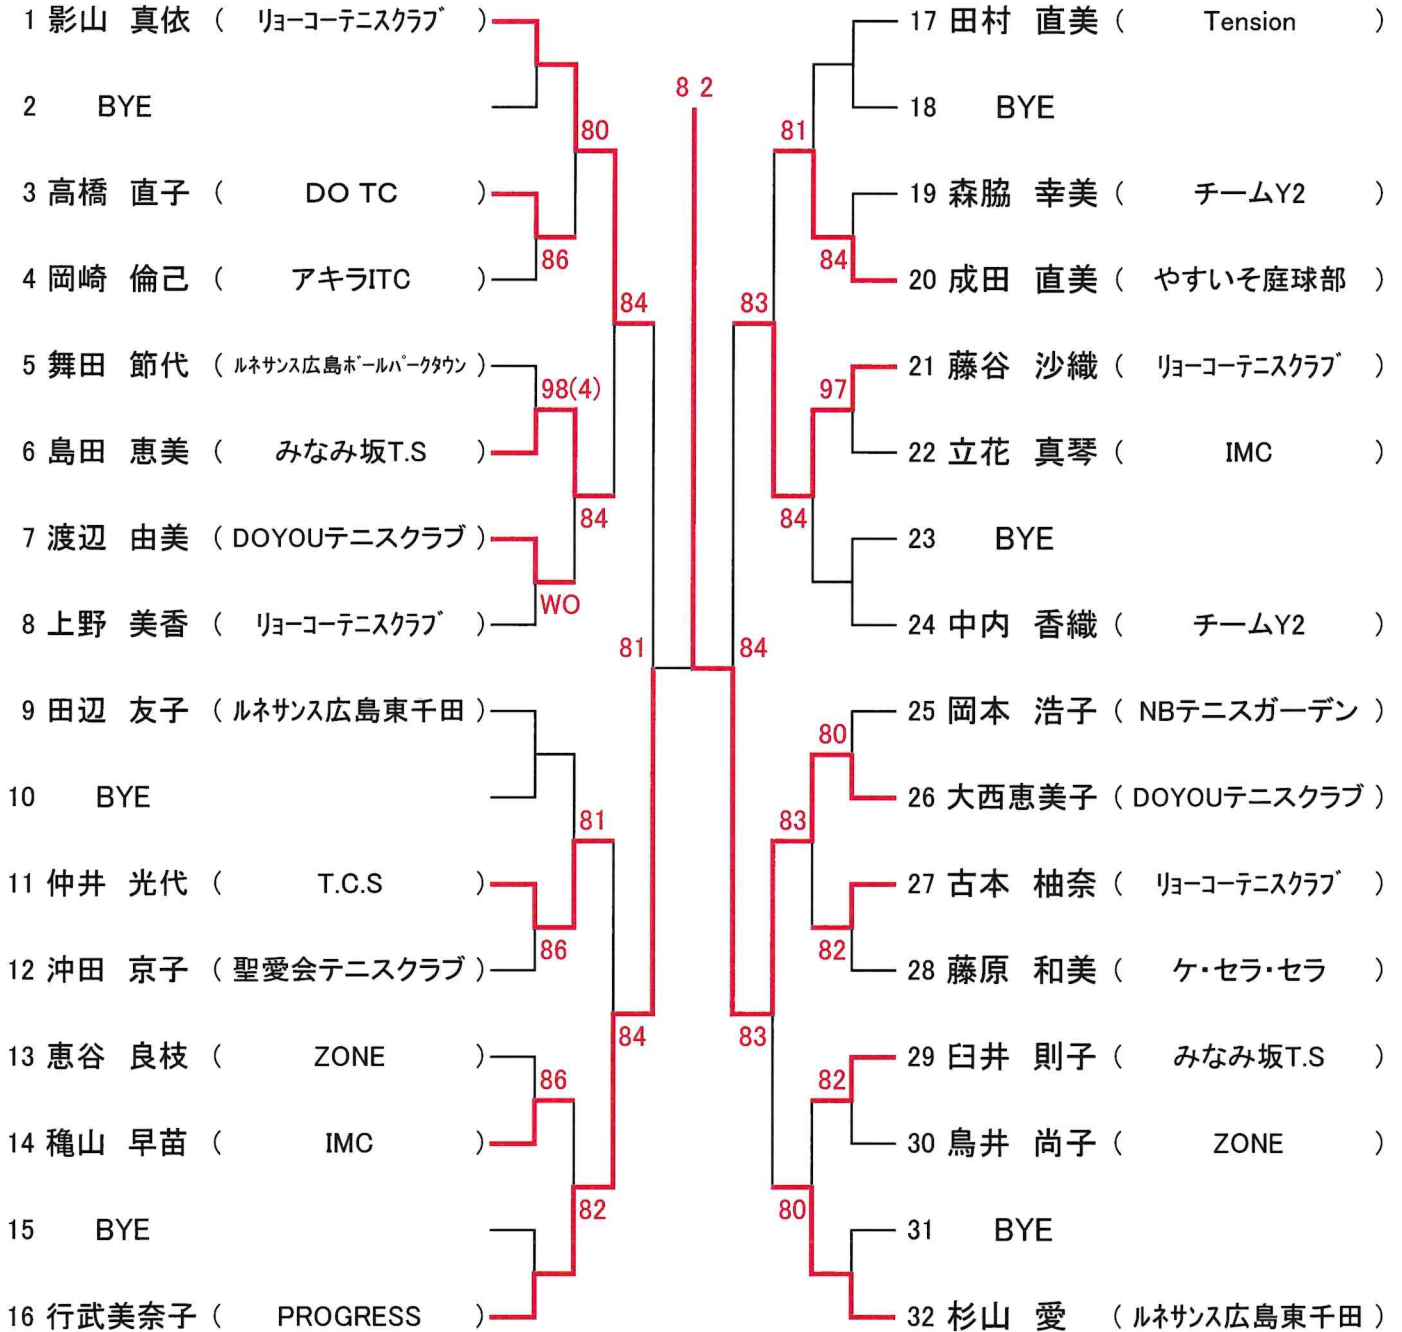

【大会日程】

| | 10月14日 | 10月15日 | 10月21日 | 10月22日 | 10月28日 | 10月29日 |
|----|--------------------------|-----------------------|--|------------------------|--------------|--------------|
| 男子 | / | / | 翔洋コート ABCブロック 1,2R～ 瀬野川公園 Dブロック 1,2R～ | 翔洋コート 瀬野川公園 残り試合 | 広域公園 残り試合 | 広域公園 残り試合 |
| 女子 | 瀬野川公園 ABブロック 1,2R～ | 広域公園 瀬野川公園 残り試合 | / | / | 広域公園 残り試合 | 広域公園 残り試合 |

*シングルス

男子エントリー数：今大会96以上192未満につき、Best8 は翌年より C級登録 になります

女子エントリー数：今大会96未満につき、Best4 は翌年より C級登録 になります

第78広島市秋季D級シングルス選手権大会

【男子】 [Aブロック]

シード1.稲田 博樹 2.坂宮 弘顕 3.坂宮 篤志 4.斎 康浩
 5.石川 義人 6.戸田 一也 7.有賀 宏樹 8.泉 大地

※ドローNo.3、4以外は全て2Rスタートになります。

第78広島市秋季D級シングルス選手権大会

【男子】 [Bブロック]

※全て2Rスタートになります。

第78広島市秋季D級シングルス選手権大会

【男子】 [Cブロック]

※ドロ〜No.131、132以外は全て2Rスタートになります。

第78広島市秋季D級シングルス選手権大会

【男子】 [Dブロック]

※ドロウNo.195、196以外は全て2Rスタートになります。

第78広島市秋季D級シングルス選手権大会

【女子】 [Aブロック]

シード1.影山 真依 2.山下 恵子 3.堀田香代子 4.杉山 愛

第78広島市秋季D級シングルス選手権大会

【女子】 [Bブロック]