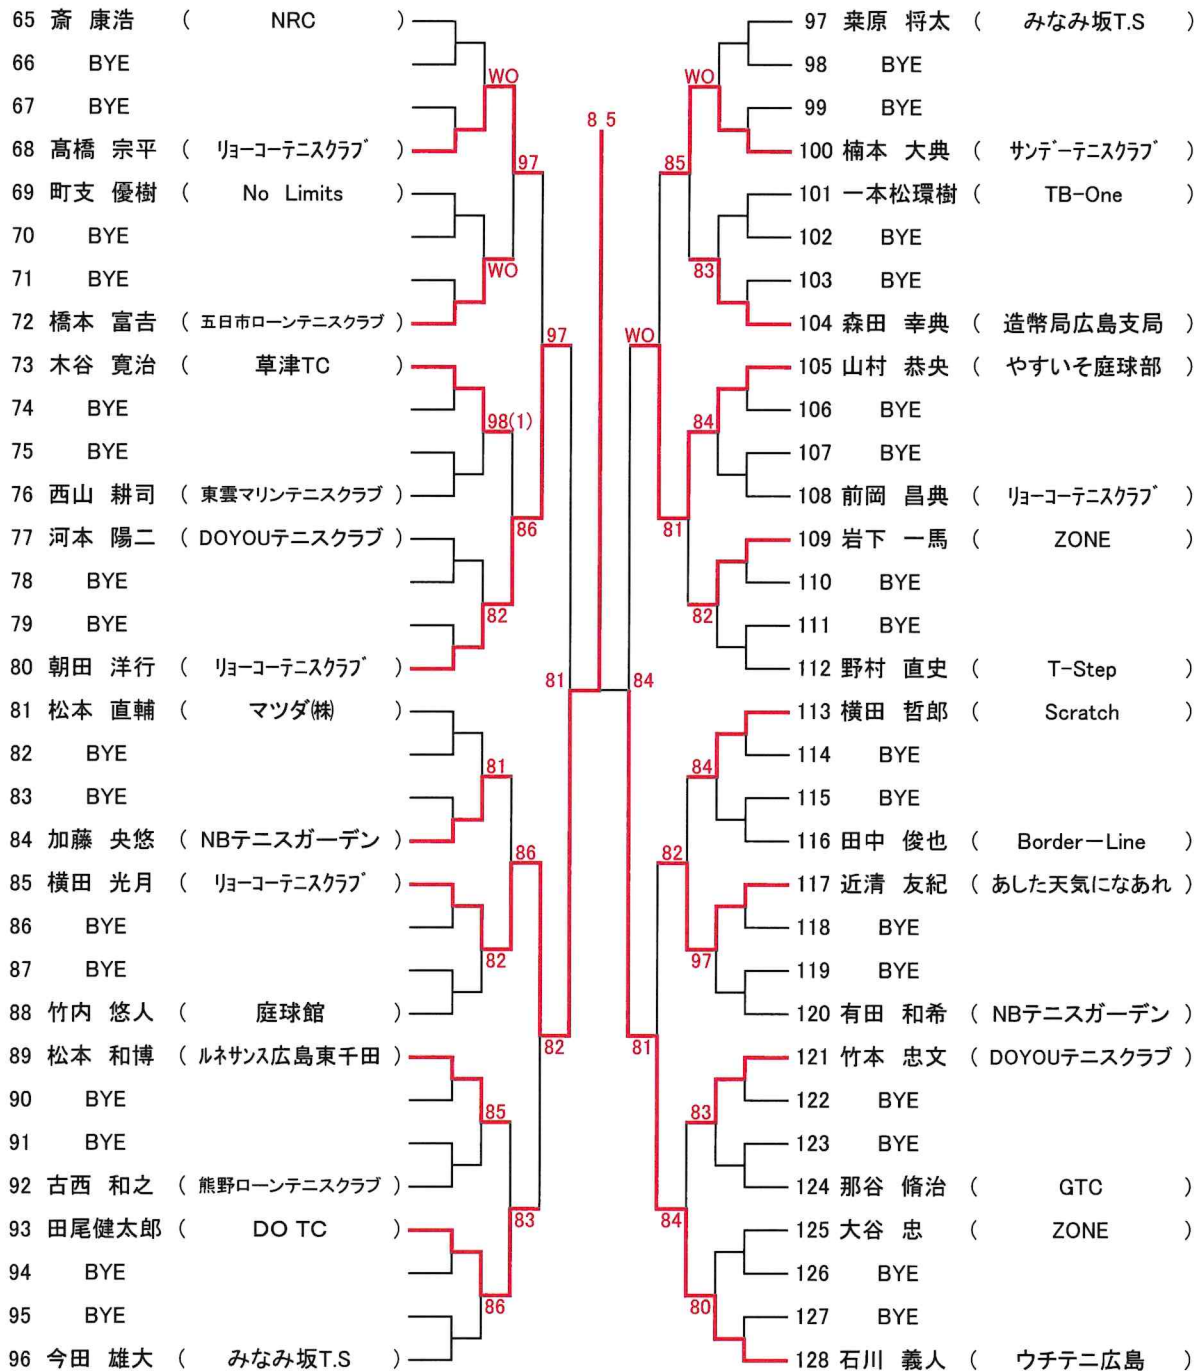

【大会日程】

| | 10月14日 | 10月15日 | 10月21日 | 10月22日 | 10月28日 | 10月29日 |
|----|--------------------------|-----------------------|--|------------------------|--------------|--------------|
| 男子 | / | / | 翔洋コート ABCブロック 1,2R～ 瀬野川公園 Dブロック 1,2R～ | 翔洋コート 瀬野川公園 残り試合 | 広域公園 残り試合 | 広域公園 残り試合 |
| 女子 | 瀬野川公園 ABブロック 1,2R～ | 広域公園 瀬野川公園 残り試合 | / | / | 広域公園 残り試合 | 広域公園 残り試合 |

《女子》

| | | | | | | |
|----|------------------------------|--|--|--|--|--|
| 16 | <u>行武美奈子</u> (PROGRESS) | | | | | |
| 26 | <u>大西恵美子</u> (DOYOUテニスクラブ) | | | | | |
| 41 | <u>近藤 知絵</u> (TB-One) | | | | | |
| 57 | <u>中野 民子</u> (ZONE) | | | | | |

*シングルス

男子エントリー数：今大会96以上192未満につき、Best8 は翌年より C級登録 になります

女子エントリー数：今大会96未満につき、Best4 は翌年より C級登録 になります

第78広島市秋季D級シングルス選手権大会

【男子】 [Aブロック]

シード1.稲田 博樹 2.坂宮 弘顕 3.坂宮 篤志 4.斎 康浩
 5.石川 義人 6.戸田 一也 7.有賀 宏樹 8.泉 大地

※ドローNo.3、4以外は全て2Rスタートになります。

第78広島市秋季D級シングルス選手権大会

【男子】 [Bブロック]

※全て2Rスタートになります。

第78広島市秋季D級シングルス選手権大会

【男子】 [Cブロック]

※ドロ〜No.131、132以外は全て2Rスタートになります。

第78広島市秋季D級シングルス選手権大会

【男子】 [Dブロック]