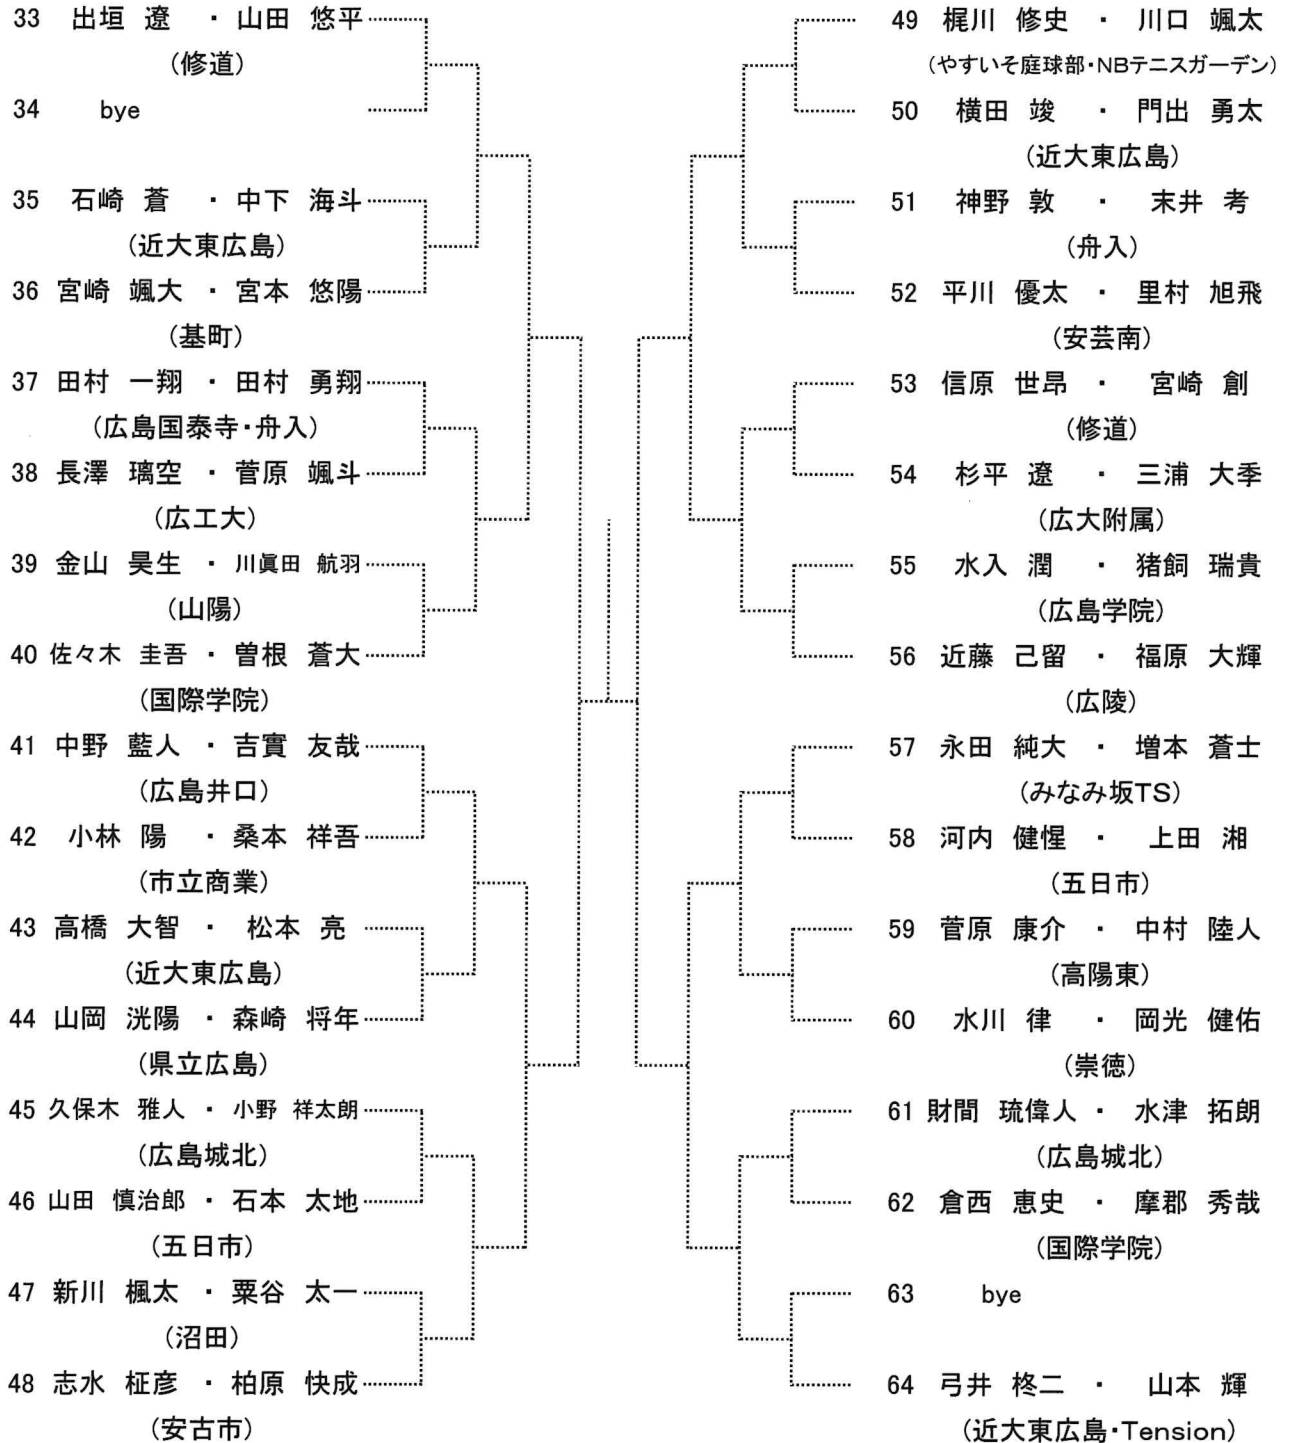

時間	広域公園
9:00	男子シングルスABブロック
9:30	男子シングルスCDブロック
10:00	女子シングルスABブロック

3月22日

時間	広域公園
9:00	男子シングルスEFブロック
9:30	男子シングルスGHブロック
10:00	女子シングルスCDブロック

3月25日

時間	広域公園
9:00	男子ダブルスABブロック、女子ダブルスAブロック
10:00	男子ダブルスCDブロック、女子ダブルスBブロック

第72回 広島市春季高校生テニス選手権大会

男子ダブルス 【Aブロック】

seed 1.徳永恢良・中本涼雅, 2.三好啓斗・綾部悠平, 3~4.内田歩志・田中達也, 弓井柊二・山本 輝
5~8.、出垣 遼, 山田悠平、岡田 駿・瀧本 琉, 大島碧斗・梶岡侑生, 川端遼大・島尾侑門

第72回 広島市春季高校生テニス選手権大会

男子ダブルス
【Bブロック】

第72回 広島市春季高校生テニス選手権大会

男子ダブルス 【Cブロック】