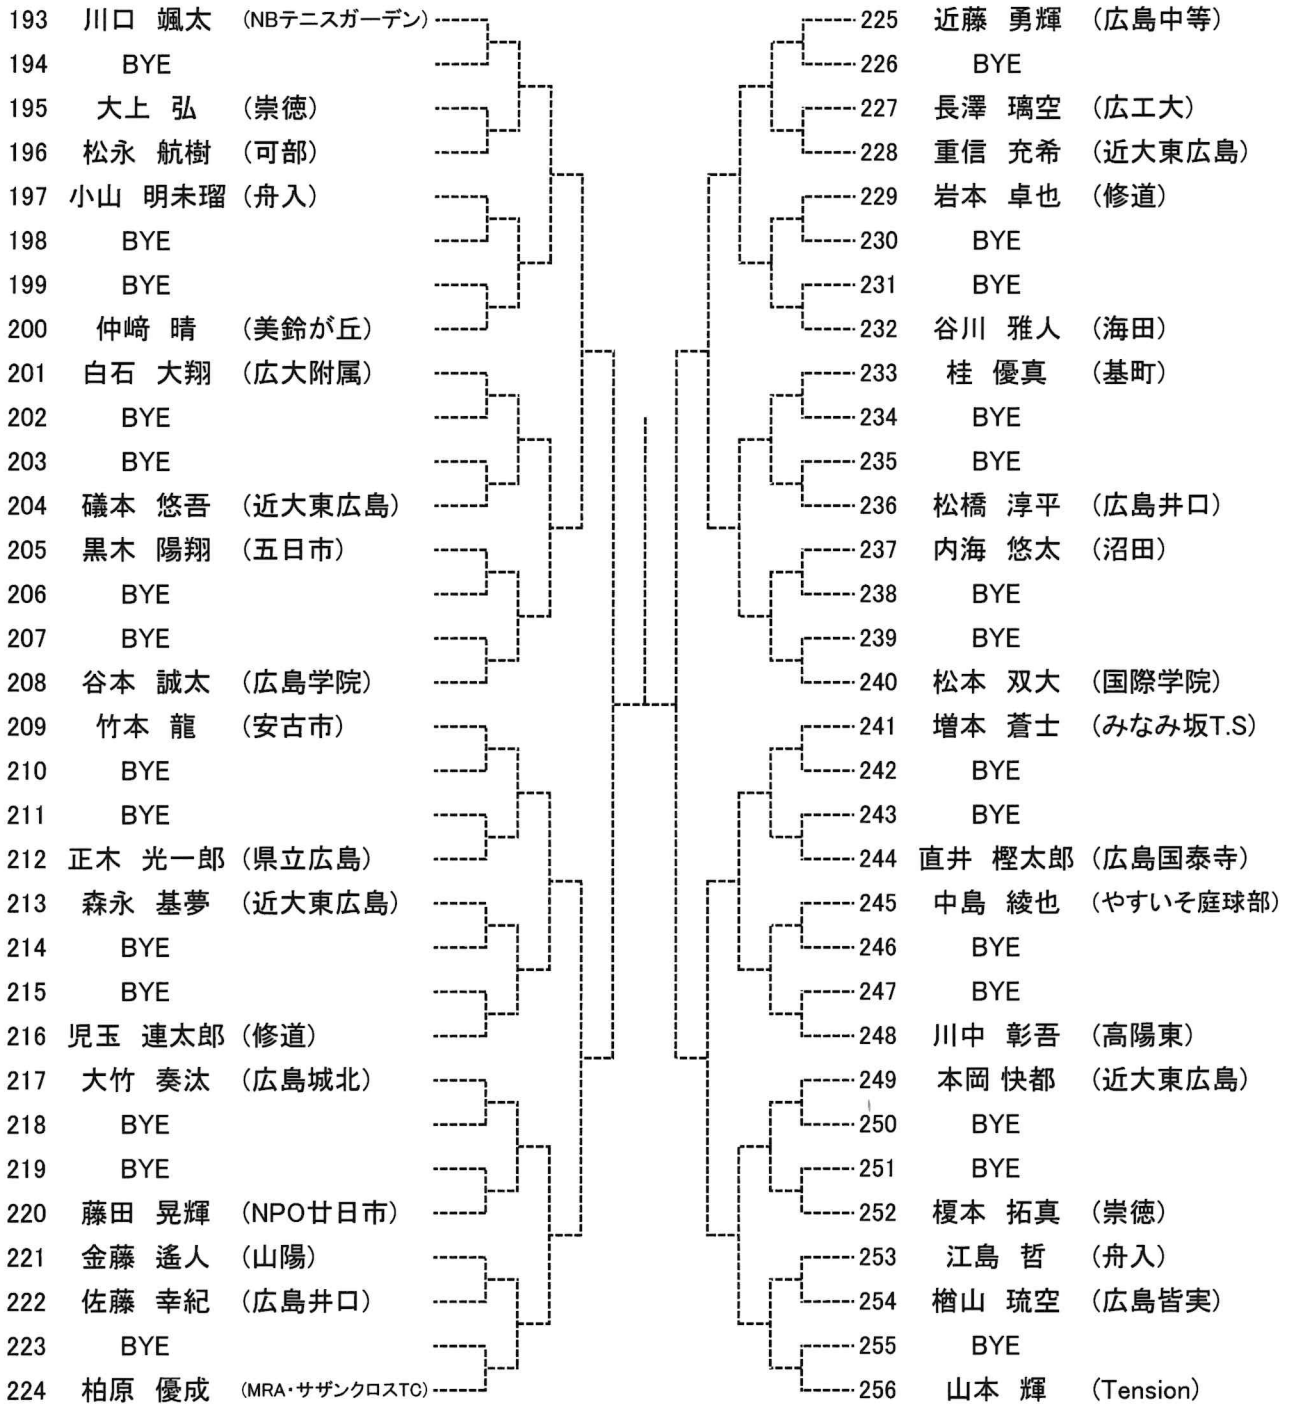

第72回 広島市春季高校生テニス選手権大会

男子シングルス
【Dブロック】

第72回 広島市春季高校生テニス選手権大会

男子シングルス
【Eブロック】

257	徳永 恢良 (やすいそ庭球部)		289	吉實 友哉 (広島井口)
258	BYE		290	BYE
259	河原 大也 (県立広島)		291	奥菌 拓也 (広大附属)
260	綿岡 直希 (近大東広島)		292	横山 渉貴 (崇徳)
261	宮本 悠陽 (基町)		293	深田 崇裕 (近大東広島)
262	BYE		294	BYE
263	BYE		295	BYE
264	志水 柁彦 (安古市)		296	綾部 颯祐 (みなみ坂T.S)
265	小井手 寛大 (広大附属)		297	稲田 千晃 (広島中等)
266	BYE		298	BYE
267	BYE		299	BYE
268	菅原 康介 (高陽東)		300	上原田 快二 (国際学院)
269	向井 煌 (美鈴が丘)		301	高村 航汰 (修道)
270	BYE		302	BYE
271	BYE		303	BYE
272	為平 遥希 (沼田)		304	田村 一翔 (広島国泰寺)
273	大下 晴 (広島学院)		305	福原 大輝 (広陵)
274	BYE		306	BYE
275	BYE		307	BYE
276	菅原 颯斗 (広工大)		308	細谷 忠広 (Scratch)
277	大田 翔馬 (山陽)		309	別所 輝一 (近大東広島)
278	BYE		310	BYE
279	BYE		311	BYE
280	田中 空翔 (近大東広島)		312	神野 敦 (舟入)
281	川江 雄和 (崇徳)		313	高取 悠生 (大柿)
282	BYE		314	BYE
283	BYE		315	BYE
284	竹中 泰志 (NBテニスガーデン)		316	辻本 泰誠 (広島城北)
285	増本 弘太 (五日市)		317	栗谷 太一 (沼田)
286	村上 岬希 (修道)		318	猪飼 瑞貴 (広島学院)
287	BYE		319	BYE
288	宮岡 爽磨 (呉高専)		320	山田 悠平 (修道)