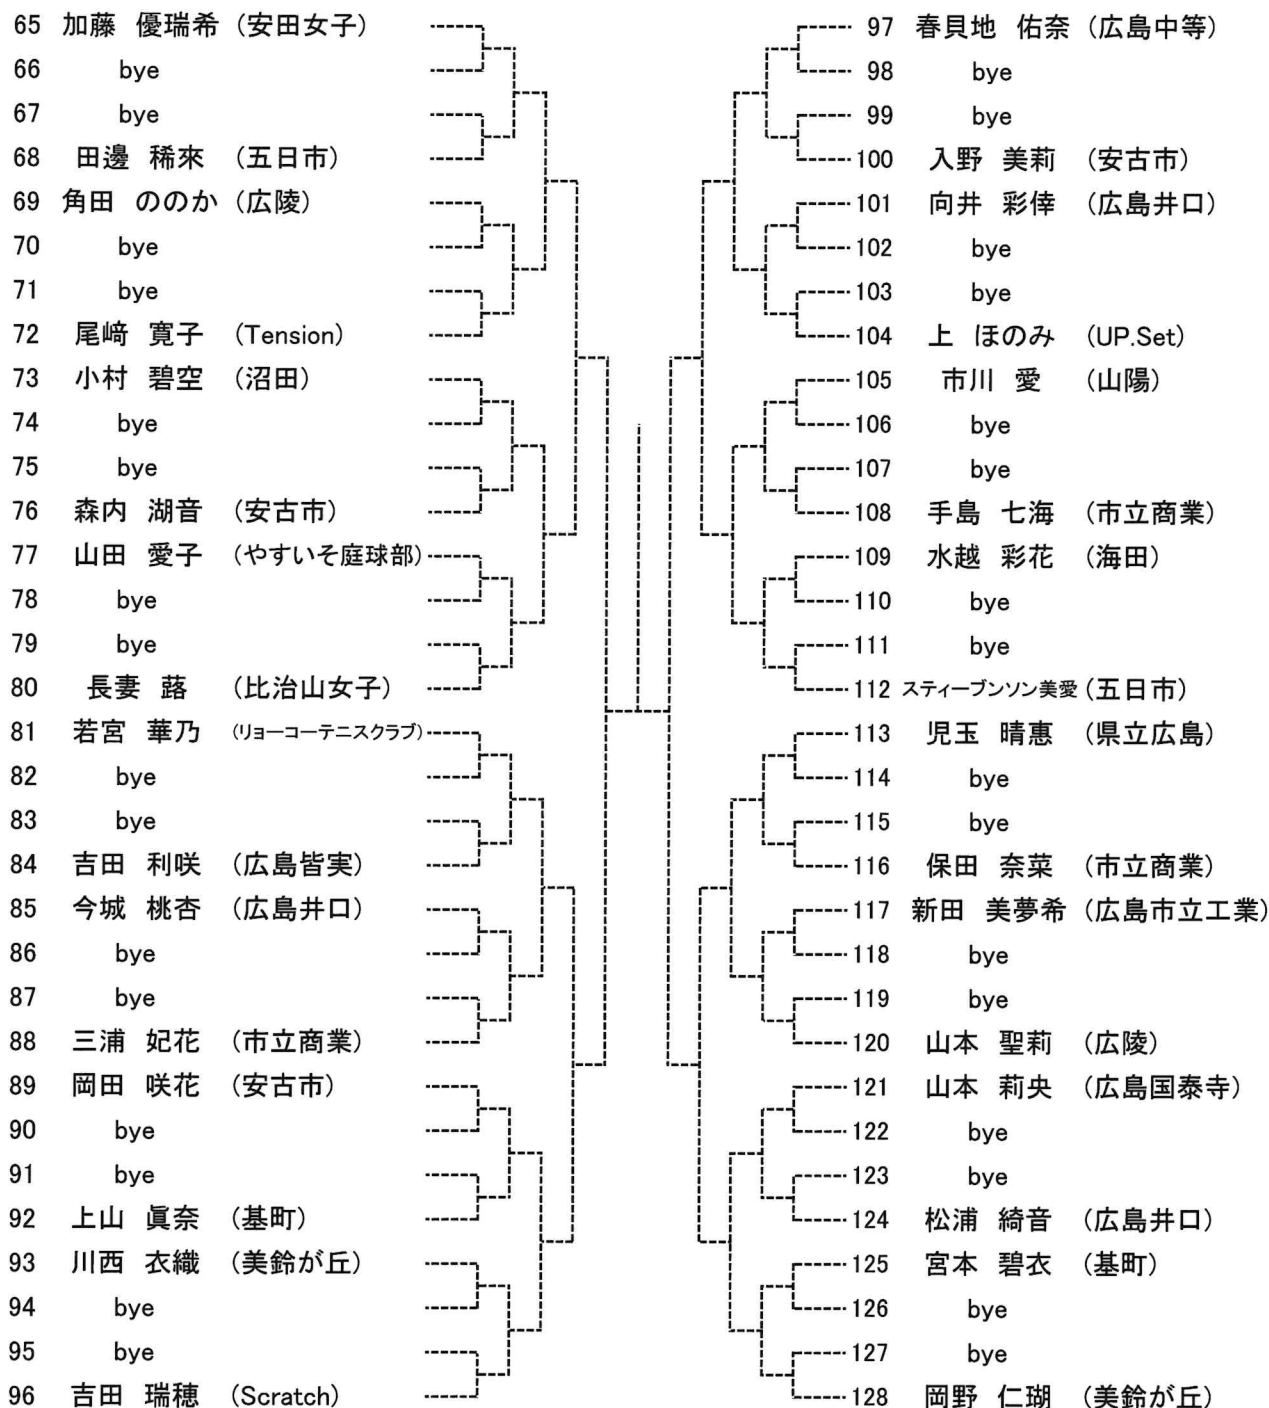

第72回 広島市春季高校生テニス選手権大会

女子シングルス
【Bブロック】

第72回 広島市春季高校生テニス選手権大会

女子シングルス
【Cブロック】

129	遠藤 雅	(安田女子)		161	林 南歩	(美鈴が丘)
130	bye			162	bye	
131	bye			163	bye	
132	ベテオ・カシロズ・アソ・パティラ	(広島井口)		164	吉川 滯	(沼田)
133	田淵 花純	(広島国泰寺)		165	福間 琳乃	(やすいそ庭球部)
134	bye			166	bye	
135	bye			167	bye	
136	志水 智美	(安古市)		168	岩本 菜奈	(五日市)
137	成瀬 美結	(海田)		169	梶川 ちひろ	(高陽東)
138	bye			170	bye	
139	bye			171	bye	
140	河野 更	(美鈴が丘)		172	岡田 りさ	(広島井口)
141	堀 志帆	(沼田)		173	中西 智春	(基町)
142	bye			174	bye	
143	bye			175	bye	
144	河村 紗那	(市立商業)		176	細川 瑠那	(Tension)
145	前田 瑞生	(広島中等)		177	青山 朱里	(広島井口)
146	bye			178	bye	
147	bye			179	bye	
148	益本 瑞希	(美鈴が丘)		180	松浦 奈央	(安古市)
149	北川 いろは	(広島皆実)		181	高山 実来	(市立商業)
150	bye			182	bye	
151	bye			183	bye	
152	坂根 結菜	(五日市)		184	傳明地 侑来	(海田)
153	富岡 凜	(山陽)		185	福間 空乃	(広島皆実)
154	bye			186	bye	
155	bye			187	bye	
156	上本 瑠杏	(安古市)		188	渡辺 咲羽	(広陵)
157	住居 萌音	(広陵)		189	古田 佑菜	(広島国泰寺)
158	bye			190	bye	
159	bye			191	bye	
160	安食 文美	(PROGRESS)		192	谷口 紗紀	(比治山女子)