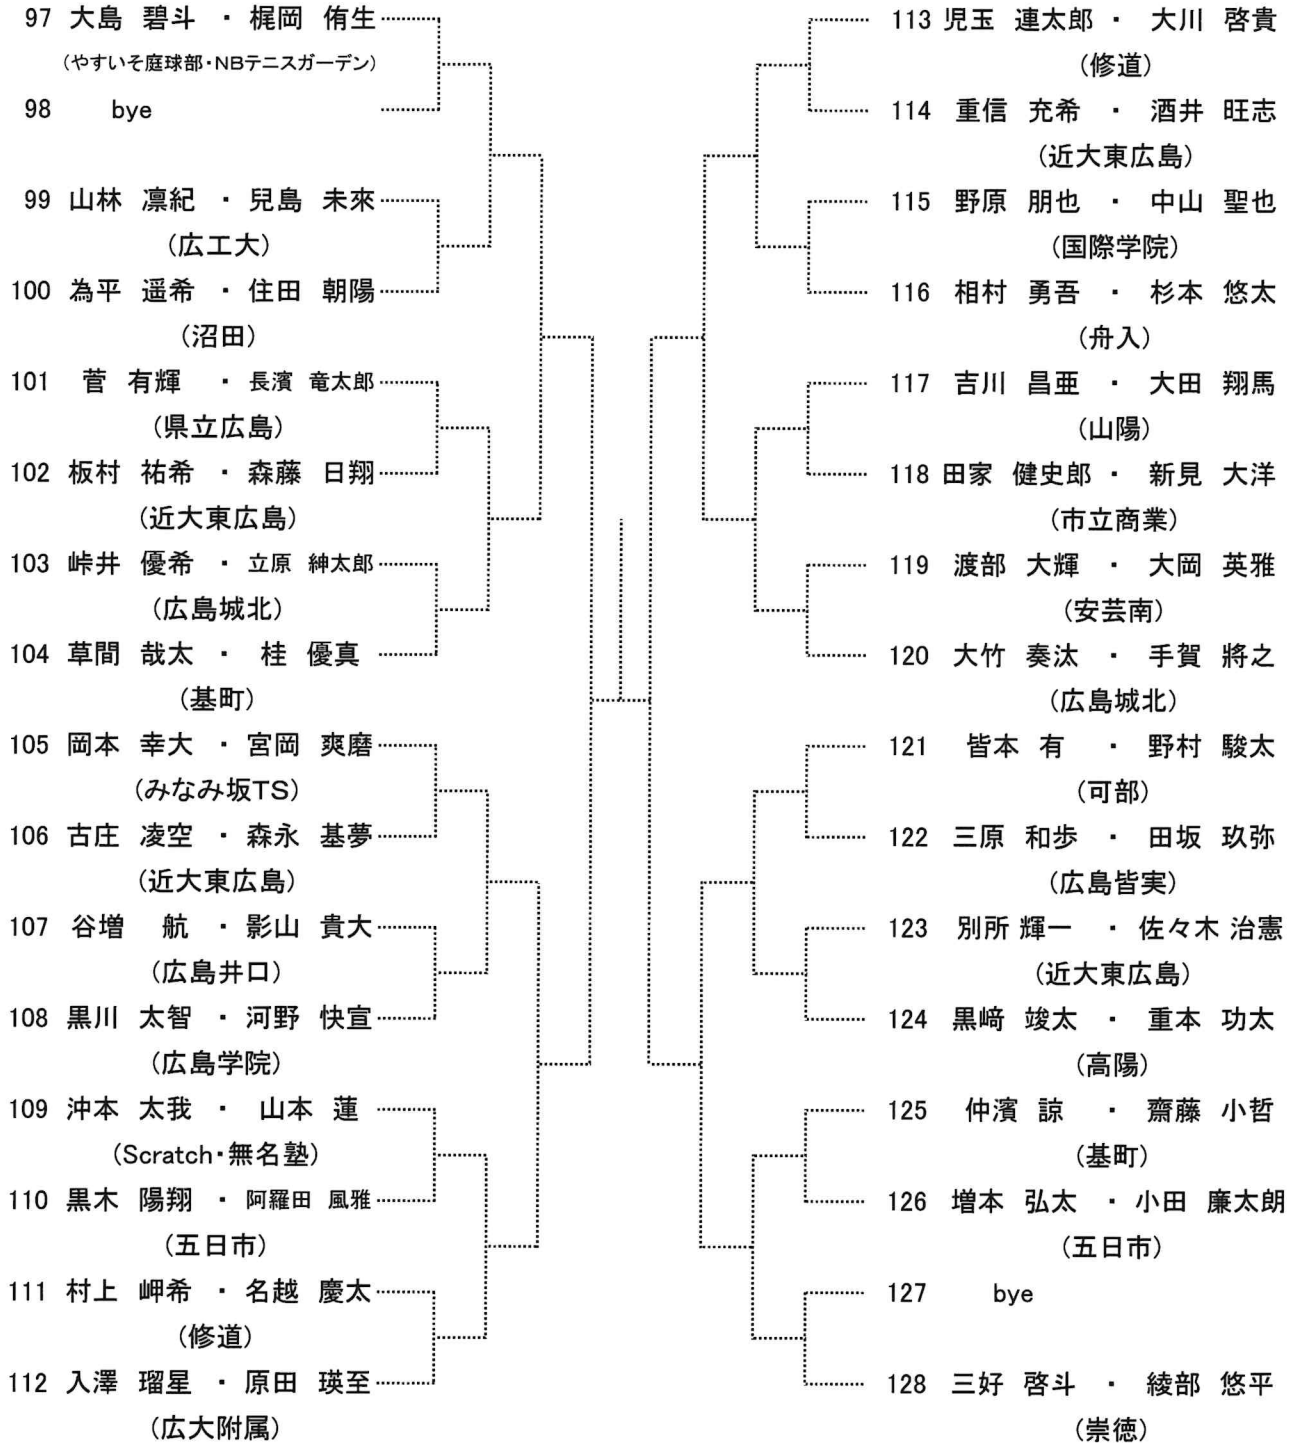

第72回 広島市春季高校生テニス選手権大会

男子ダブルス
【Dブロック】