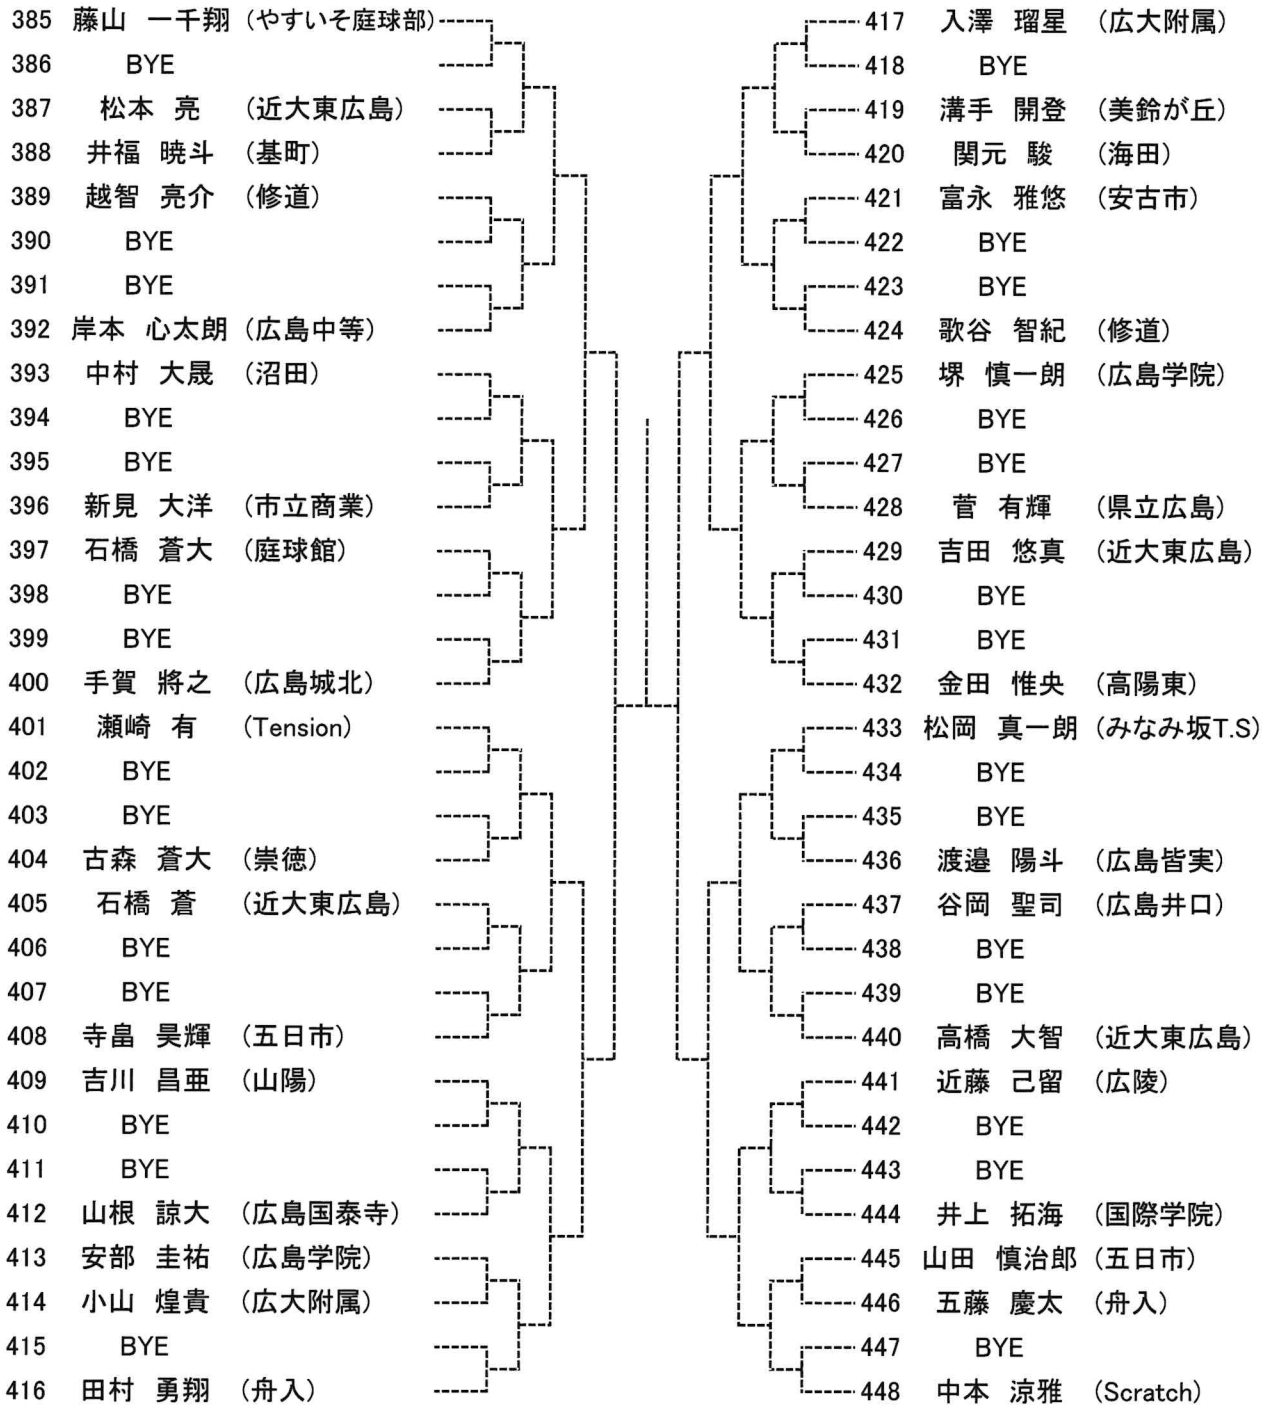

第72回 広島市春季高校生テニス選手権大会

男子シングルス
【Gブロック】

第72回 広島市春季高校生テニス選手権大会

男子シングルス
【Hブロック】

449	梶岡 侑生 (NBテニスガーデン)		481	信原 世昂 (修道)
450	BYE		482	BYE
451	中山 聖也 (国際学院)		483	中島 悠翔 (舟入)
452	峠井 優希 (広島城北)		484	佐伯 勇海 (基町)
453	川登 陽凧 (Hibridテニススクール)		485	曾山 源太 (広大附属)
454	BYE		486	BYE
455	BYE		487	BYE
456	村上 青之介 (広島皆実)		488	信國 瑛太 (広工大)
457	隅内 優吾 (みなみ坂T.S)		489	橋本 隆寿 (瀬戸内)
458	BYE		490	BYE
459	BYE		491	BYE
460	三浦 大季 (広大附属)		492	曾田 千皓 (広島学院)
461	佐々木 治憲 (近大東広島)		493	岩根 大地 (広島なぎさ)
462	BYE		494	BYE
463	BYE		495	BYE
464	島尾 侑門 (舟入)		496	田辺 七聖 (近大東広島)
465	草間 哉太 (基町)		497	佐々木 圭吾 (国際学院)
466	BYE		498	BYE
467	BYE		499	BYE
468	中村 陸人 (高陽東)		500	淵上 健吾 (沼田)
469	富永 啓二郎 (近大東広島)		501	高橋 直太郎 (県立広島)
470	BYE		502	BYE
471	BYE		503	BYE
472	倉田 正男 (広島国泰寺)		504	野村 駿太 (可部)
473	中村 天駿 (広島井口)		505	出来谷 悠斗 (近大東広島)
474	BYE		506	BYE
475	BYE		507	BYE
476	石本 太地 (五日市)		508	角鼻 孝介 (広島城北)
477	野村 直史 (修道)		509	板厘 温恭 (広島中等)
478	加治 星也 (海田)		510	名越 慶太 (修道)
479	BYE		511	BYE
480	曾我 梨空人 (UP.Set)		512	三好 啓斗 (崇徳)