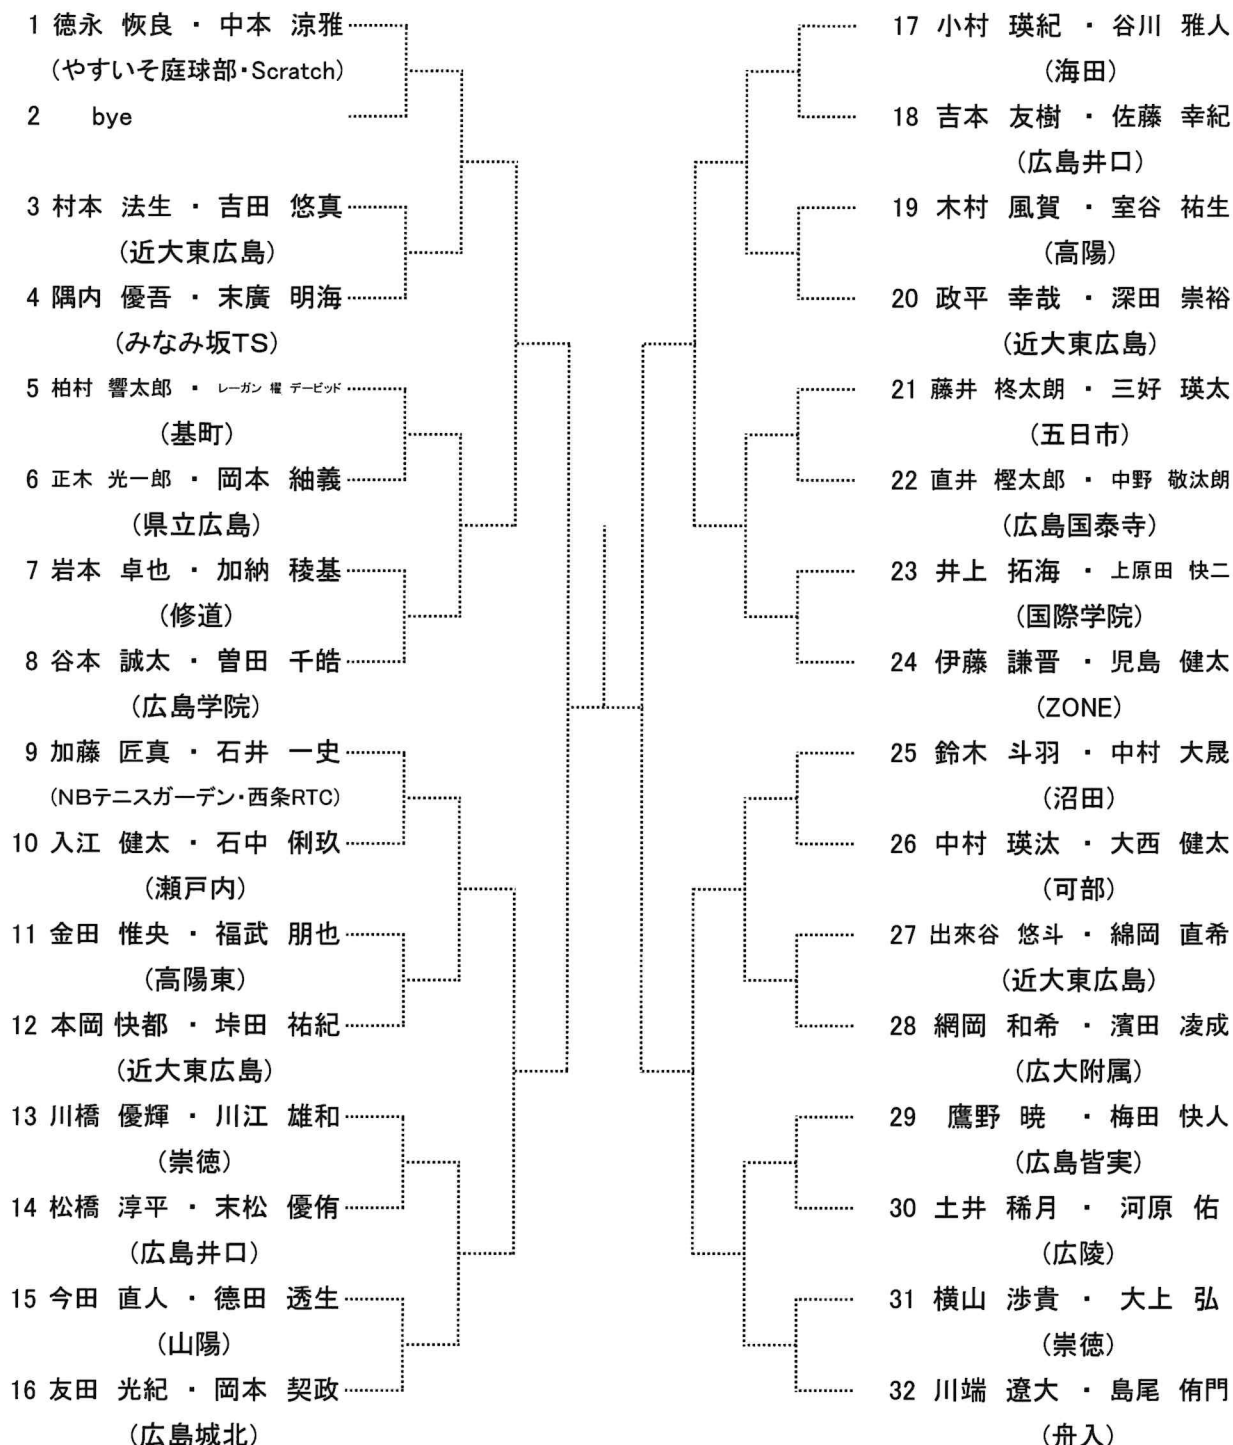

第72回 広島市春季高校生テニス選手権大会

女子シングルス
【Dブロック】

193	山科 柚七	(広島皆実)		225	岩崎 璃音	(美鈴が丘)
194	bye			226	bye	
195	bye			227	bye	
196	松元 彩音	(山陽)		228	関口 美晴	(五日市)
197	崎山 謡	(基町)		229	大塚 未夢希	(市立商業)
198	bye			230	bye	
199	bye			231	bye	
200	柴崎 真衣	(安古市)		232	田中 萌菜	(安古市)
201	角田 紗希	(美鈴が丘)		233	千倉 雪乃	(庭球館)
202	bye			234	bye	
203	bye			235	bye	
204	川上 理彩	(広島井口)		236	津田 ももか	(広陵)
205	永見 忍	(広陵)		237	諸野脇 彩羽	(広島井口)
206	bye			238	bye	
207	bye			239	bye	
208	原 夏実	(Scratch)		240	松尾 凜	(安田女子)
209	河野 光咲	(アキラITC)		241	上野 実桜	(基町)
210	bye			242	bye	
211	bye			243	bye	
212	河村 碧	(広島国泰寺)		244	平賀 友彩	(広島中等)
213	西本 陽香	(安古市)		245	大中 咲衣	(広島井口)
214	bye			246	bye	
215	bye			247	bye	
216	中野 花音	(高陽)		248	平岡 咲光	(瀬戸内)
217	川本 ひなた	(五日市)		249	脇山 結良	(広島国際学院)
218	bye			250	bye	
219	bye			251	bye	
220	恵谷 琴子	(ZONE)		252	長谷 有紗	(みなみ坂T.S)
221	石飛 結衣	(市立商業)		253	寺島 菜緒	(海田)
222	bye			254	野崎 あすか	(安古市)
223	bye			255	bye	
224	前野 天寧	(NPO廿日市スポーツクラブ)		256	高木 和	(沼田)

第72回 広島市春季高校生テニス選手権大会

男子ダブルス 【Aブロック】

seed 1.徳永恢良・中本涼雅, 2.三好啓斗・綾部悠平, 3~4.内田歩志・田中達也, 弓井柊二・山本 輝
5~8.、出垣 遼, 山田悠平、岡田 駿・瀧本 琉, 大島碧斗・梶岡侑生, 川端遼大・島尾侑門