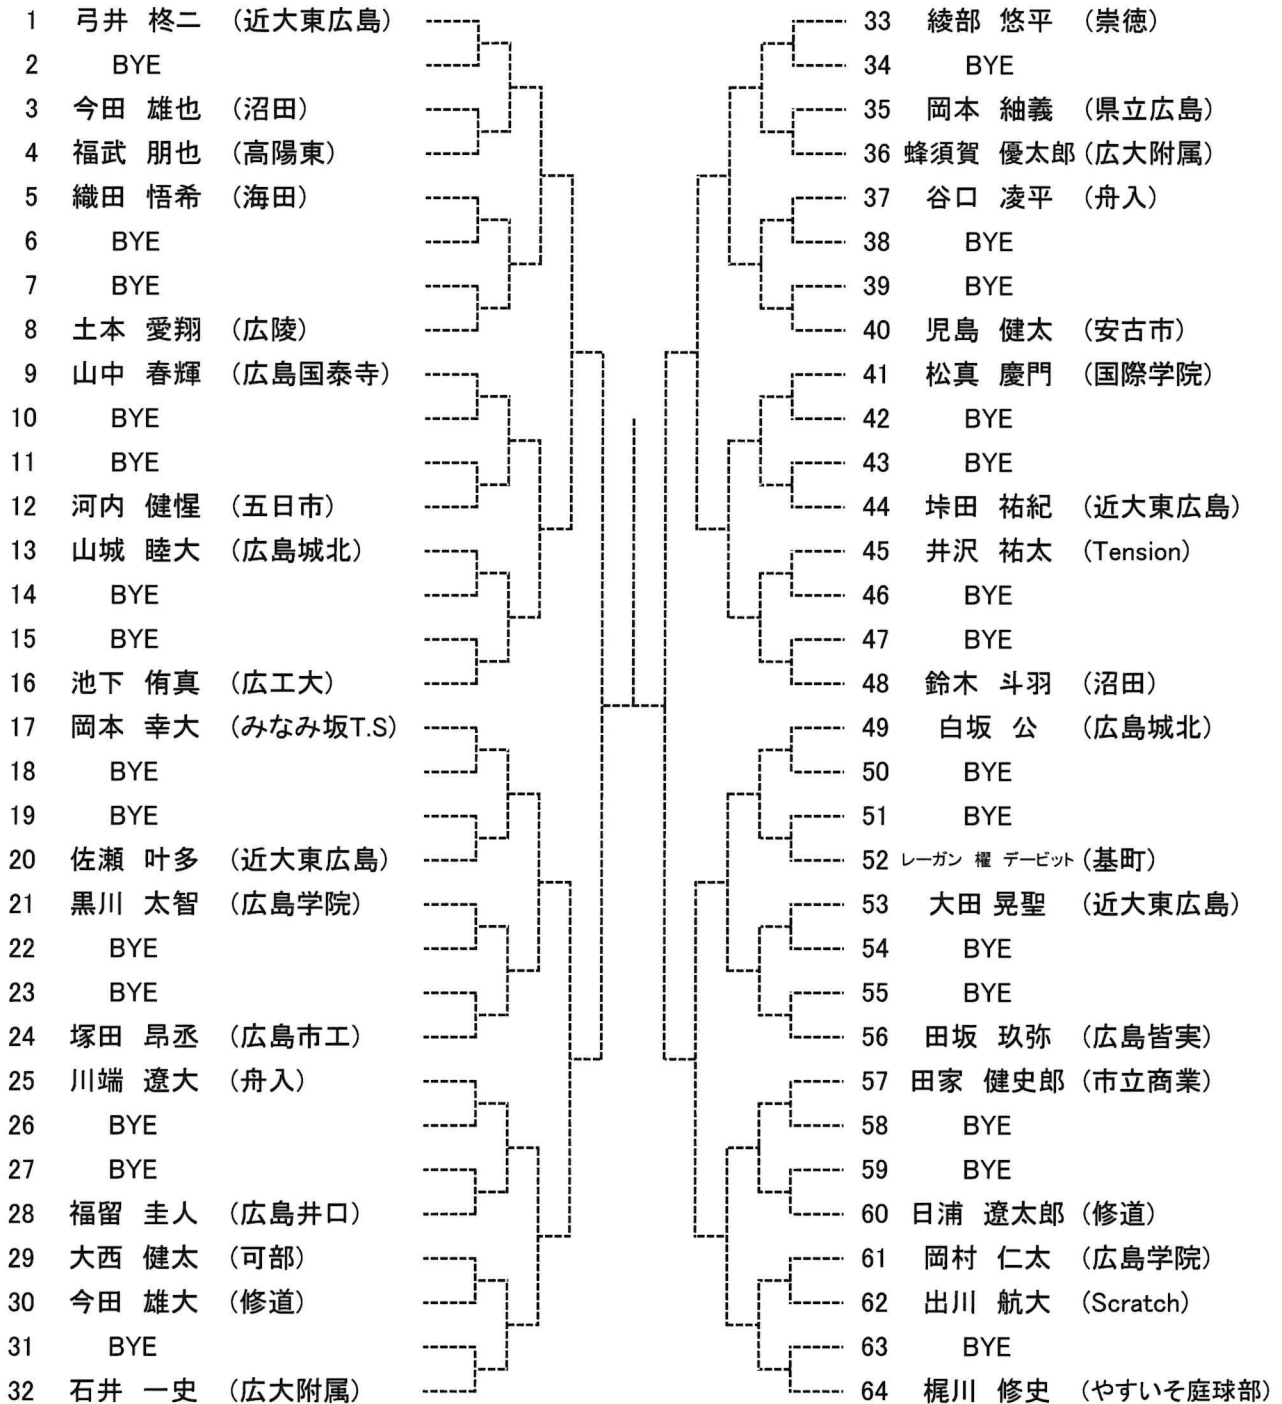

3月26日、27日

時間	広域公園
9:00	残り試合

※3月28日、29日、4月1日は予備日です。

第72回広島市春季高校生テニス選手権大会

一般男子シングルス ベスト8

一般女子シングルス ベスト8

男子ダブルス ベスト8

女子ダブルス ベスト8

1年生男子シングルス ベスト8

1年生女子シングルス ベスト8

第72回 広島市春季高校生テニス選手権大会

男子シングルス
【Aブロック】

シード 1.弓井柊二 2.三好啓斗 3~4. 徳永恢良、山本 輝
5~8. 藤川純大、藤山一千翔、田中達也、内田歩志

第72回 広島市春季高校生テニス選手権大会

男子シングルス
【Bブロック】

第72回 広島市春季高校生テニス選手権大会