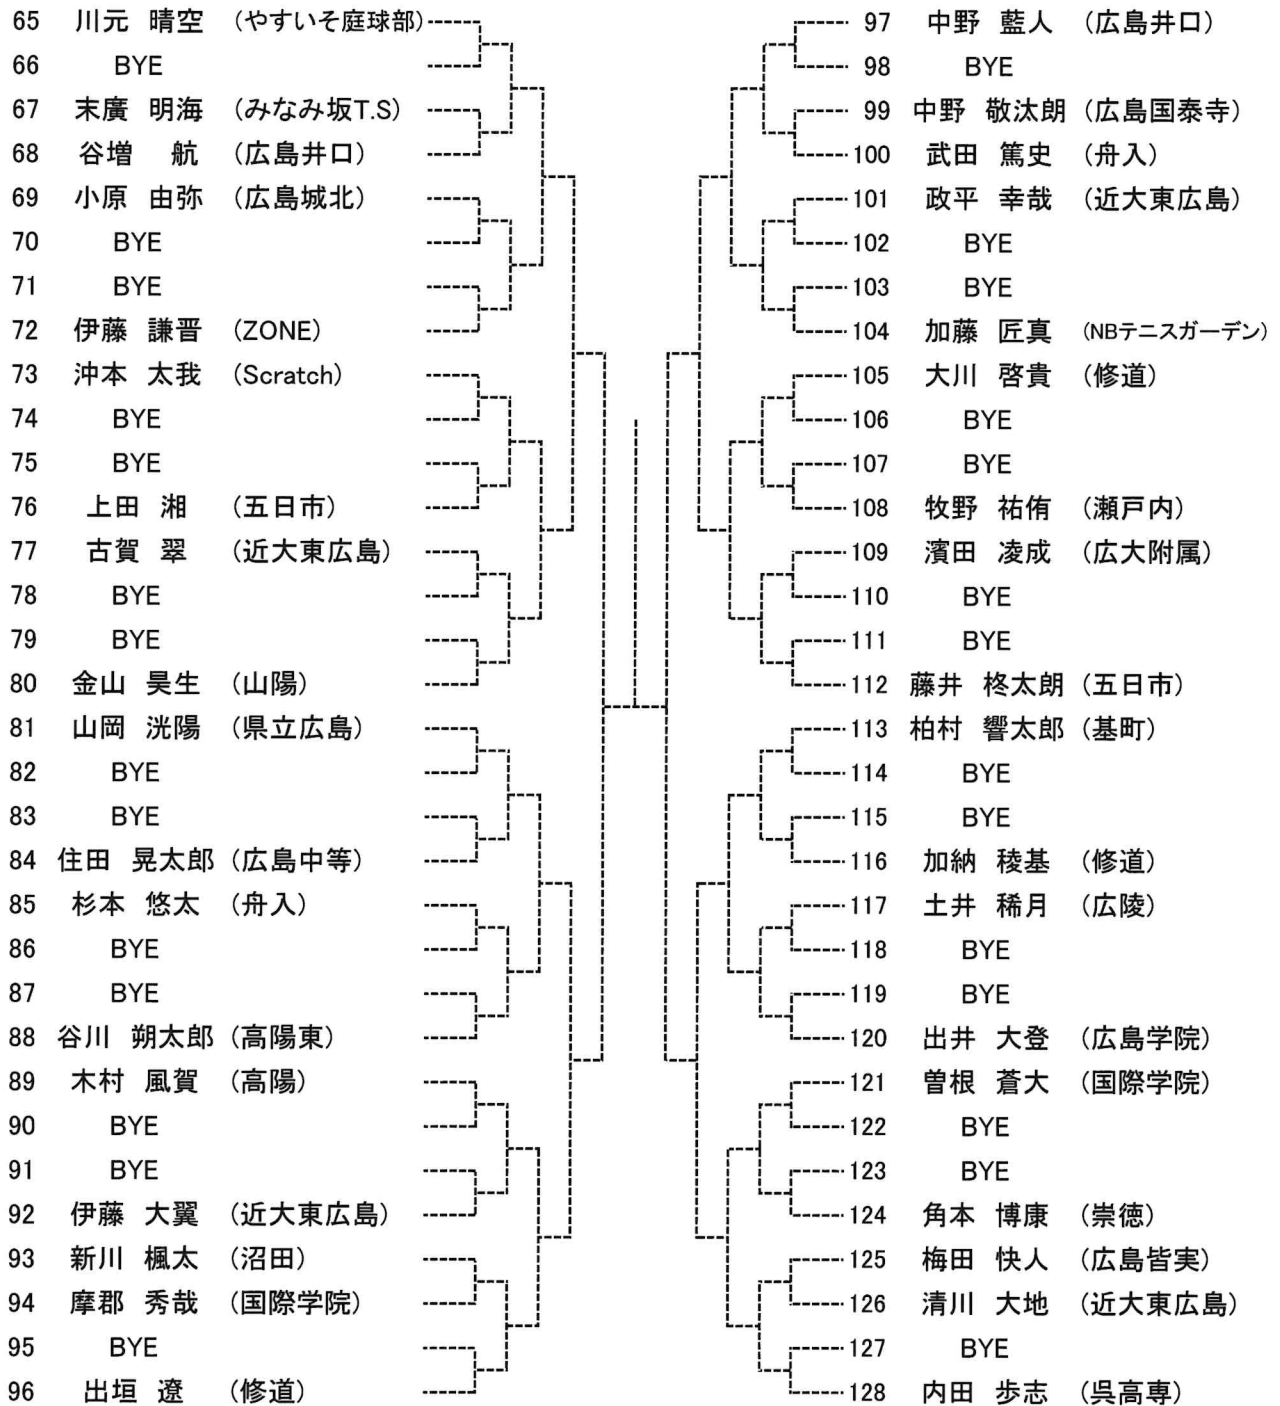

第72回 広島市春季高校生テニス選手権大会

男子シングルス
【Bブロック】

第72回 広島市春季高校生テニス選手権大会

男子シングルス
【Cブロック】

129	藤川 純大 (やすいそ庭球部)		161	皆本 有 (可部)
130	BYE		162	BYE
131	小田 廉太朗 (五日市)		163	倉西 恵史 (国際学院)
132	柏原 快成 (安古市)		164	宮崎 颯太 (基町)
133	戸田 一颯 (近大東広島)		165	杉平 遼 (広大附属)
134	BYE		166	BYE
135	BYE		167	BYE
136	熊谷 光真 (広島なぎさ)		168	古川 廉 (広島国泰寺)
137	大塚 悠史 (広島井口)		169	板村 祐樹 (近大東広島)
138	BYE		170	BYE
139	BYE		171	BYE
140	岡本 契政 (広島城北)		172	川眞田 航羽 (山陽)
141	今田 克 (安芸南)		173	黒崎 竣太 (高陽)
142	BYE		174	BYE
143	BYE		175	BYE
144	岡林 巧珠 (呉高専)		176	岡田 驍 (広陵)
145	福田 愛輝 (みなみ坂T.S)		177	富永 晃 (修道)
146	BYE		178	BYE
147	BYE		179	BYE
148	入江 健太 (瀬戸内)		180	相村 勇吾 (舟入)
149	橋本 良太 (修道)		181	三好 瑛太 (五日市)
150	BYE		182	BYE
151	BYE		183	BYE
152	川橋 優輝 (崇徳)		184	三原 和歩 (広島皆実)
153	長濱 竜太郎 (県立広島)		185	住田 朝陽 (沼田)
154	BYE		186	BYE
155	BYE		187	BYE
156	古庄 凌空 (近大東広島)		188	河野 快宣 (広島学院)
157	桑本 祥吾 (市立商業)		189	酒井 旺志 (近大東広島)
158	山延 侑緯 (広島城北)		190	竹田 怜恩 (広島中等)
159	BYE		191	BYE
160	原田 瑛至 (広大附属)		192	瀧本 琉 (Scratch)