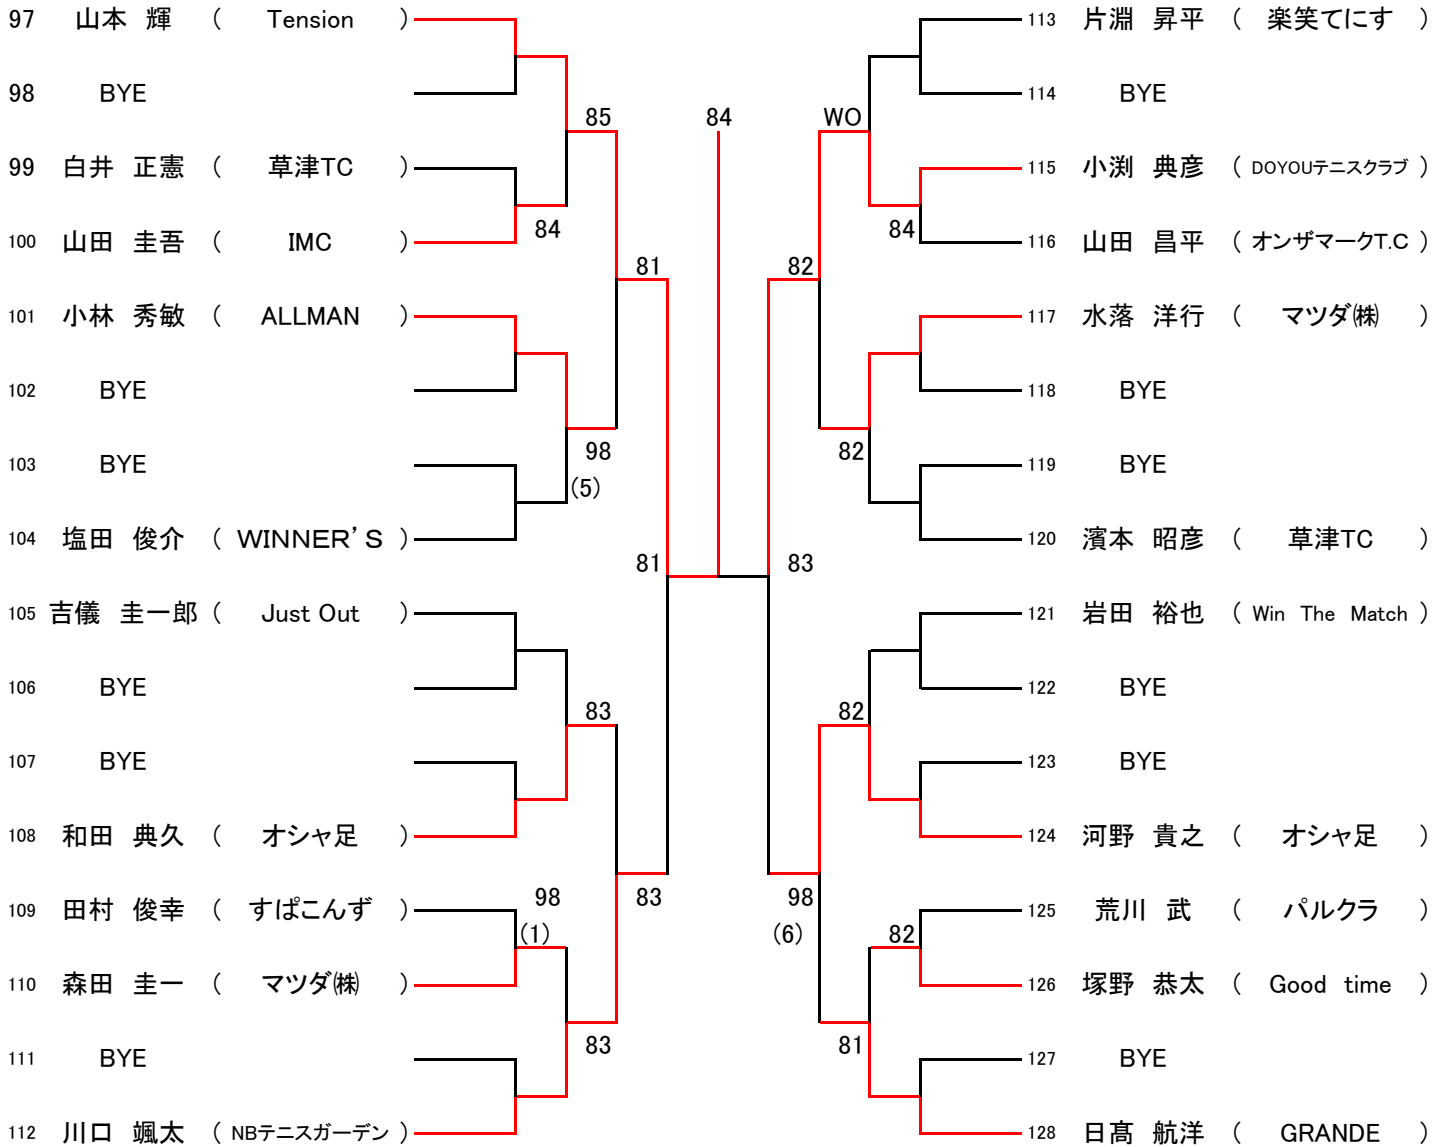

第106回(2023年) ★★ 広島市春季B級シングル選手権大会 ★★

主催 … 広島市テニス協会
後援 … 広島市・(公財)広島市スポーツ協会
協賛 … (株)ダンロップスポーツマーケティング
期日 … 2023年4月8日(土)、9日(日)、15日(土)、16日(日)
会場 … 広域公園テニスコート (広島市安佐南区大塚西)
瀬野川運動公園テニスコート (広島市安芸区上瀬野町)

【大会日程】

	4月8日	4月9日	4月15日	4月16日
男子	広域公園 1, 2R~	広域公園 残り試合	瀬野川運動公園 残り試合	瀬野川運動公園 残り試合
女子	広域公園 1, 2R~	広域公園 残り試合	瀬野川運動公園 残り試合	瀬野川運動公園 残り試合

【男子】 [Aブロック]

シード1前田 真吾 2.山本 輝 3.大西 勇人 4.三好 啓斗
5~8.福尾 奈央斗、染川 亘輝、日高 航洋、岩根 佑輔

第106回広島市春季B級シングルス選手権大会

【男子】 [Bブロック]

第106回広島市春季B級シングルス選手権大会

【男子】 [Cブロック]

第106回広島市春季B級シングルス選手権大会

【男子】 [Dブロック]

第106回広島市春季B級シングルス選手権大会

【女子】 [Bブロック]