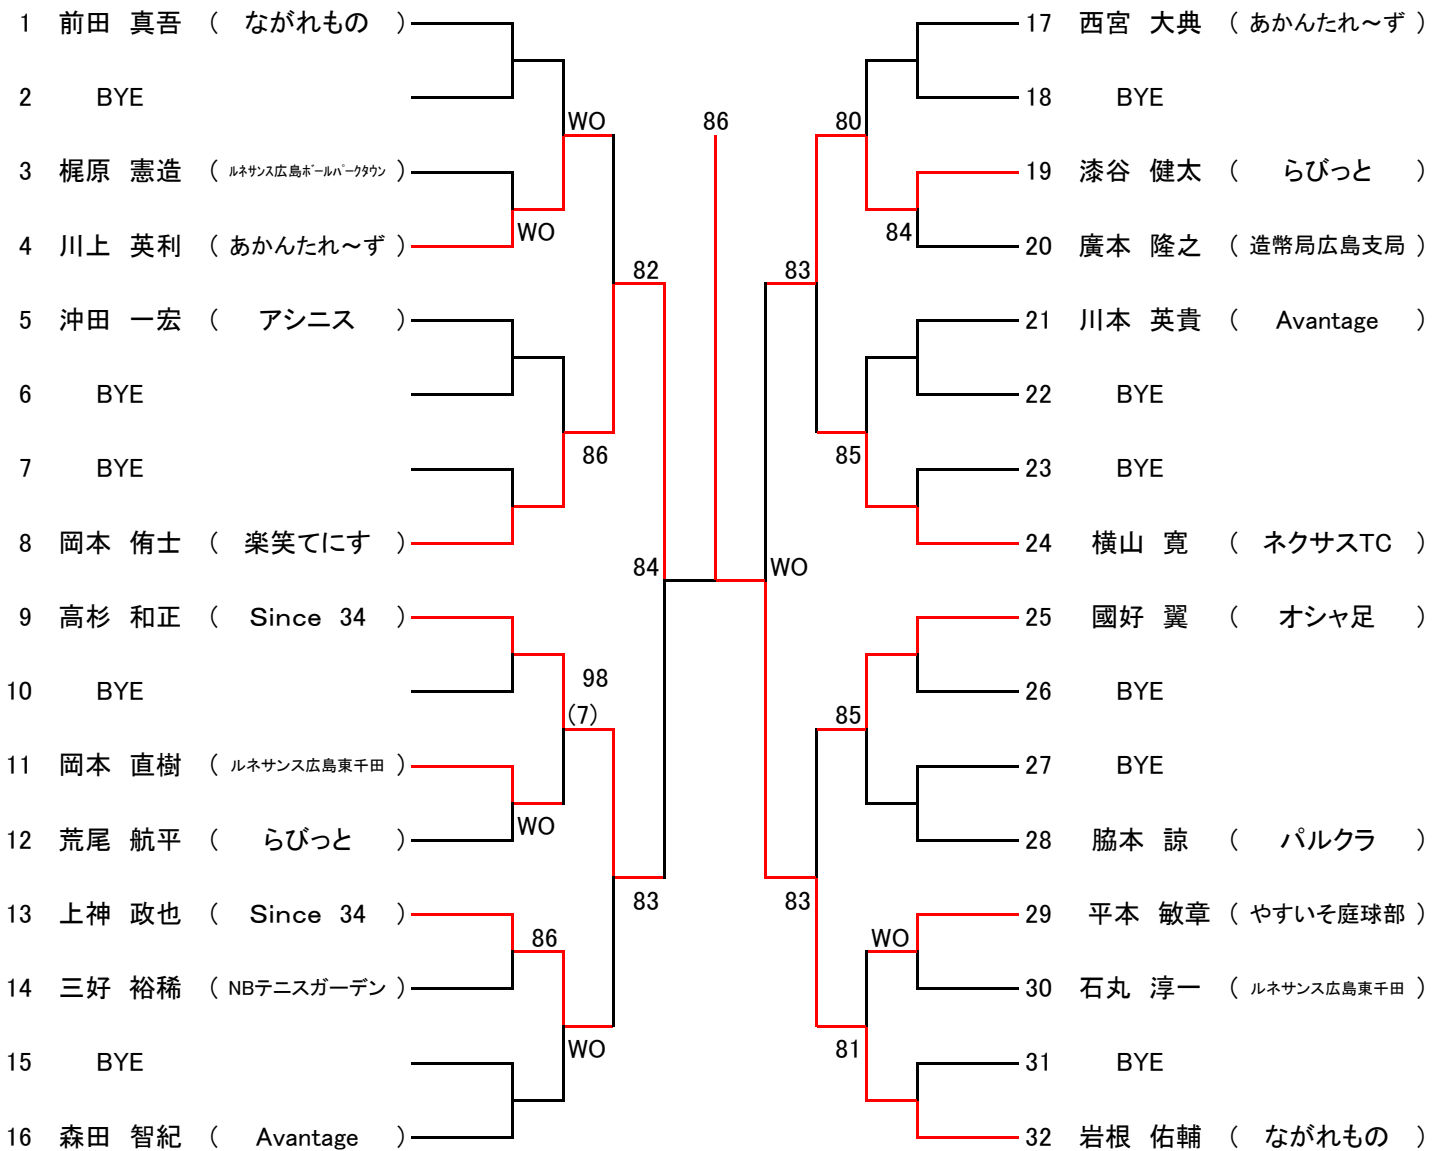

第106回(2023年) ★★ 広島市春季B級シングル選手権大会 ★★

主催 … 広島市テニス協会
後援 … 広島市・(公財)広島市スポーツ協会
協賛 … (株)ダンロップスポーツマーケティング
期日 … 2023年4月8日(土)、9日(日)、15日(土)、16日(日)
会場 … 広域公園テニスコート (広島市安佐南区大塚西)
瀬野川運動公園テニスコート (広島市安芸区上瀬野町)

【大会日程】

	4月8日	4月9日	4月15日	4月16日
男子	広域公園 1, 2R~	広域公園 残り試合	瀬野川運動公園 残り試合	瀬野川運動公園 残り試合
女子	広域公園 1, 2R~	広域公園 残り試合	瀬野川運動公園 残り試合	瀬野川運動公園 残り試合

【男子】 [Aブロック]

シード1前田 真吾 2.山本 輝 3.大西 勇人 4.三好 啓斗
5~8.福尾 奈央斗、染川 亘輝、日高 航洋、岩根 佑輔

第106回広島市春季B級シングルス選手権大会

【男子】 [Bブロック]

第106回広島市春季B級シングルス選手権大会

【男子】 [Cブロック]

第106回広島市春季B級シングルス選手権大会

【男子】 [Dブロック]