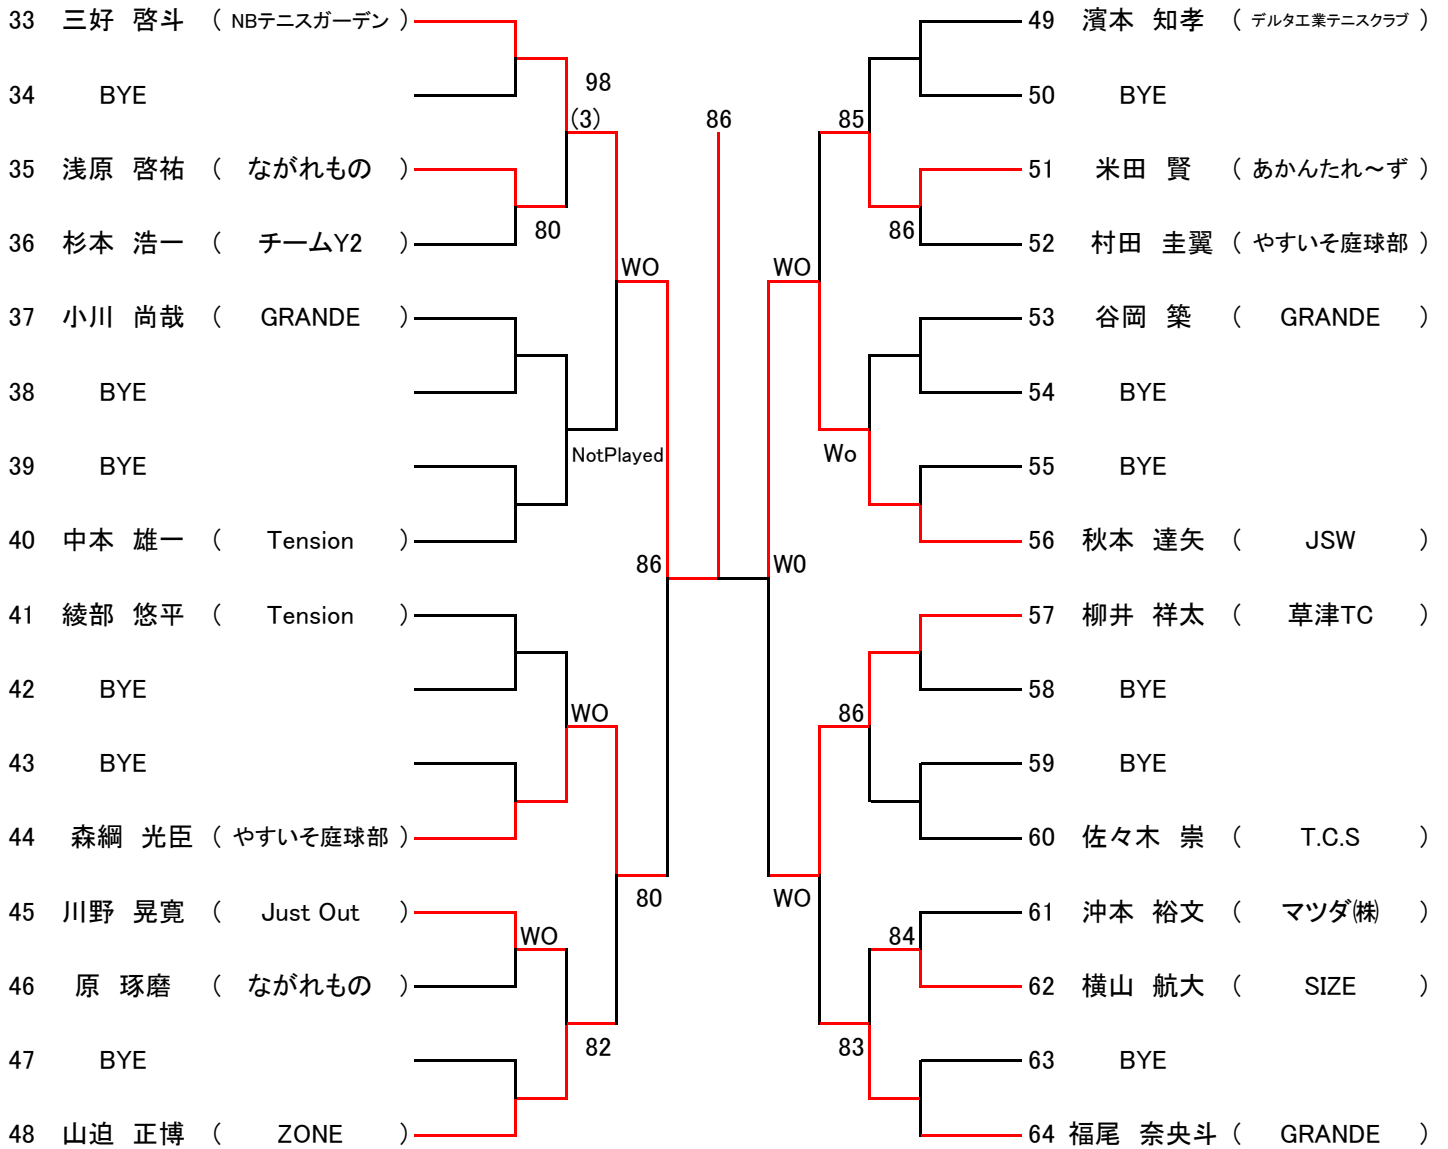

第106回(2023年) ★★ 広島市春季B級シングル選手権大会 ★★

主催 … 広島市テニス協会
後援 … 広島市・(公財)広島市スポーツ協会
協賛 … (株)ダンロップスポーツマーケティング
期日 … 2023年4月8日(土)、9日(日)、15日(土)、16日(日)
会場 … 広域公園テニスコート (広島市安佐南区大塚西)
瀬野川運動公園テニスコート (広島市安芸区上瀬野町)

【大会日程】

	4月8日	4月9日	4月15日	4月16日
男子	広域公園 1, 2R~	広域公園 残り試合	瀬野川運動公園 残り試合	瀬野川運動公園 残り試合
女子	広域公園 1, 2R~	広域公園 残り試合	瀬野川運動公園 残り試合	瀬野川運動公園 残り試合

【男子】 [Aブロック]

シード1前田 真吾 2.山本 輝 3.大西 勇人 4.三好 啓斗
5~8.福尾 奈央斗、染川 亘輝、日高 航洋、岩根 佑輔

第106回広島市春季B級シングルス選手権大会

【男子】 [Bブロック]

第106回広島市春季B級シングルス選手権大会

【男子】 [Cブロック]

第106回広島市春季B級シングルス選手権大会

【男子】 [Dブロック]