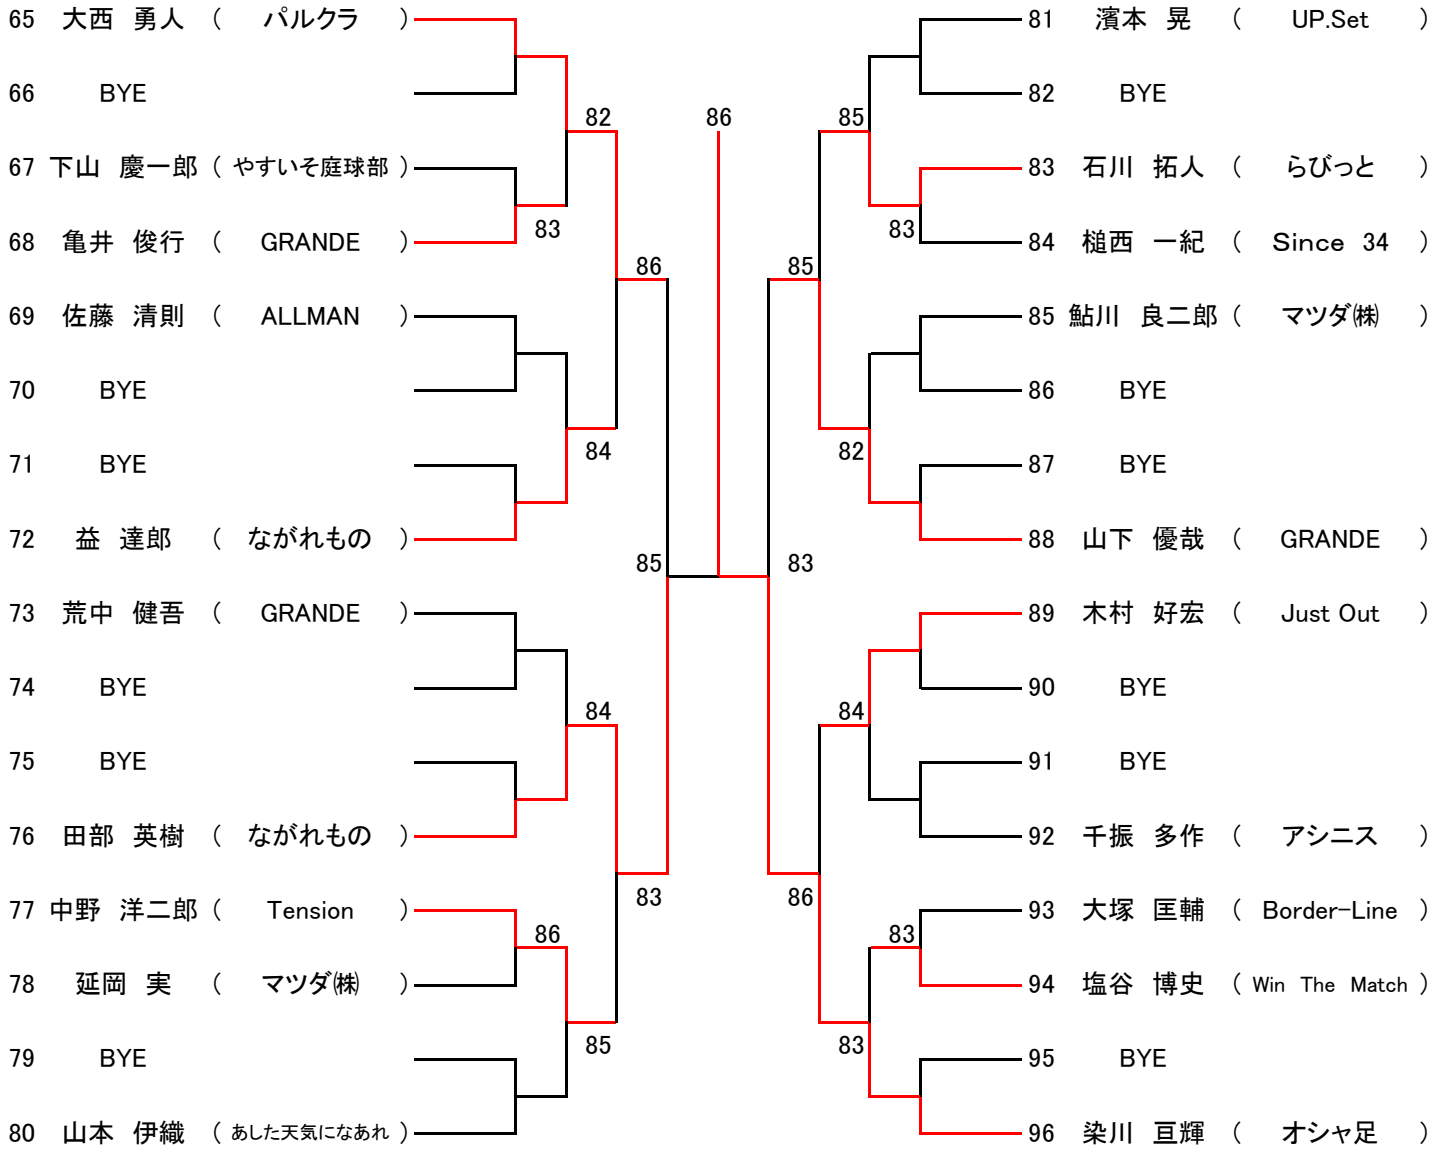

第106回(2023年) ★★ 広島市春季B級シングル選手権大会 ★★

主催 … 広島市テニス協会
後援 … 広島市・(公財)広島市スポーツ協会
協賛 … (株)ダンロップスポーツマーケティング
期日 … 2023年4月8日(土)、9日(日)、15日(土)、16日(日)
会場 … 広域公園テニスコート (広島市安佐南区大塚西)
瀬野川運動公園テニスコート (広島市安芸区上瀬野町)

【大会日程】

	4月8日	4月9日	4月15日	4月16日
男子	広域公園 1, 2R~	広域公園 残り試合	瀬野川運動公園 残り試合	瀬野川運動公園 残り試合
女子	広域公園 1, 2R~	広域公園 残り試合	瀬野川運動公園 残り試合	瀬野川運動公園 残り試合

【男子】 [Aブロック]

シード1前田 真吾 2.山本 輝 3.大西 勇人 4.三好 啓斗
5~8.福尾 奈央斗、染川 亘輝、日高 航洋、岩根 佑輔

第106回広島市春季B級シングルス選手権大会

【男子】 [Bブロック]

第106回広島市春季B級シングルス選手権大会

【男子】 [Cブロック]

第106回広島市春季B級シングルス選手権大会

【男子】 [Dブロック]

第106回広島市春季B級シングルス選手権大会

【女子】 [Bブロック]